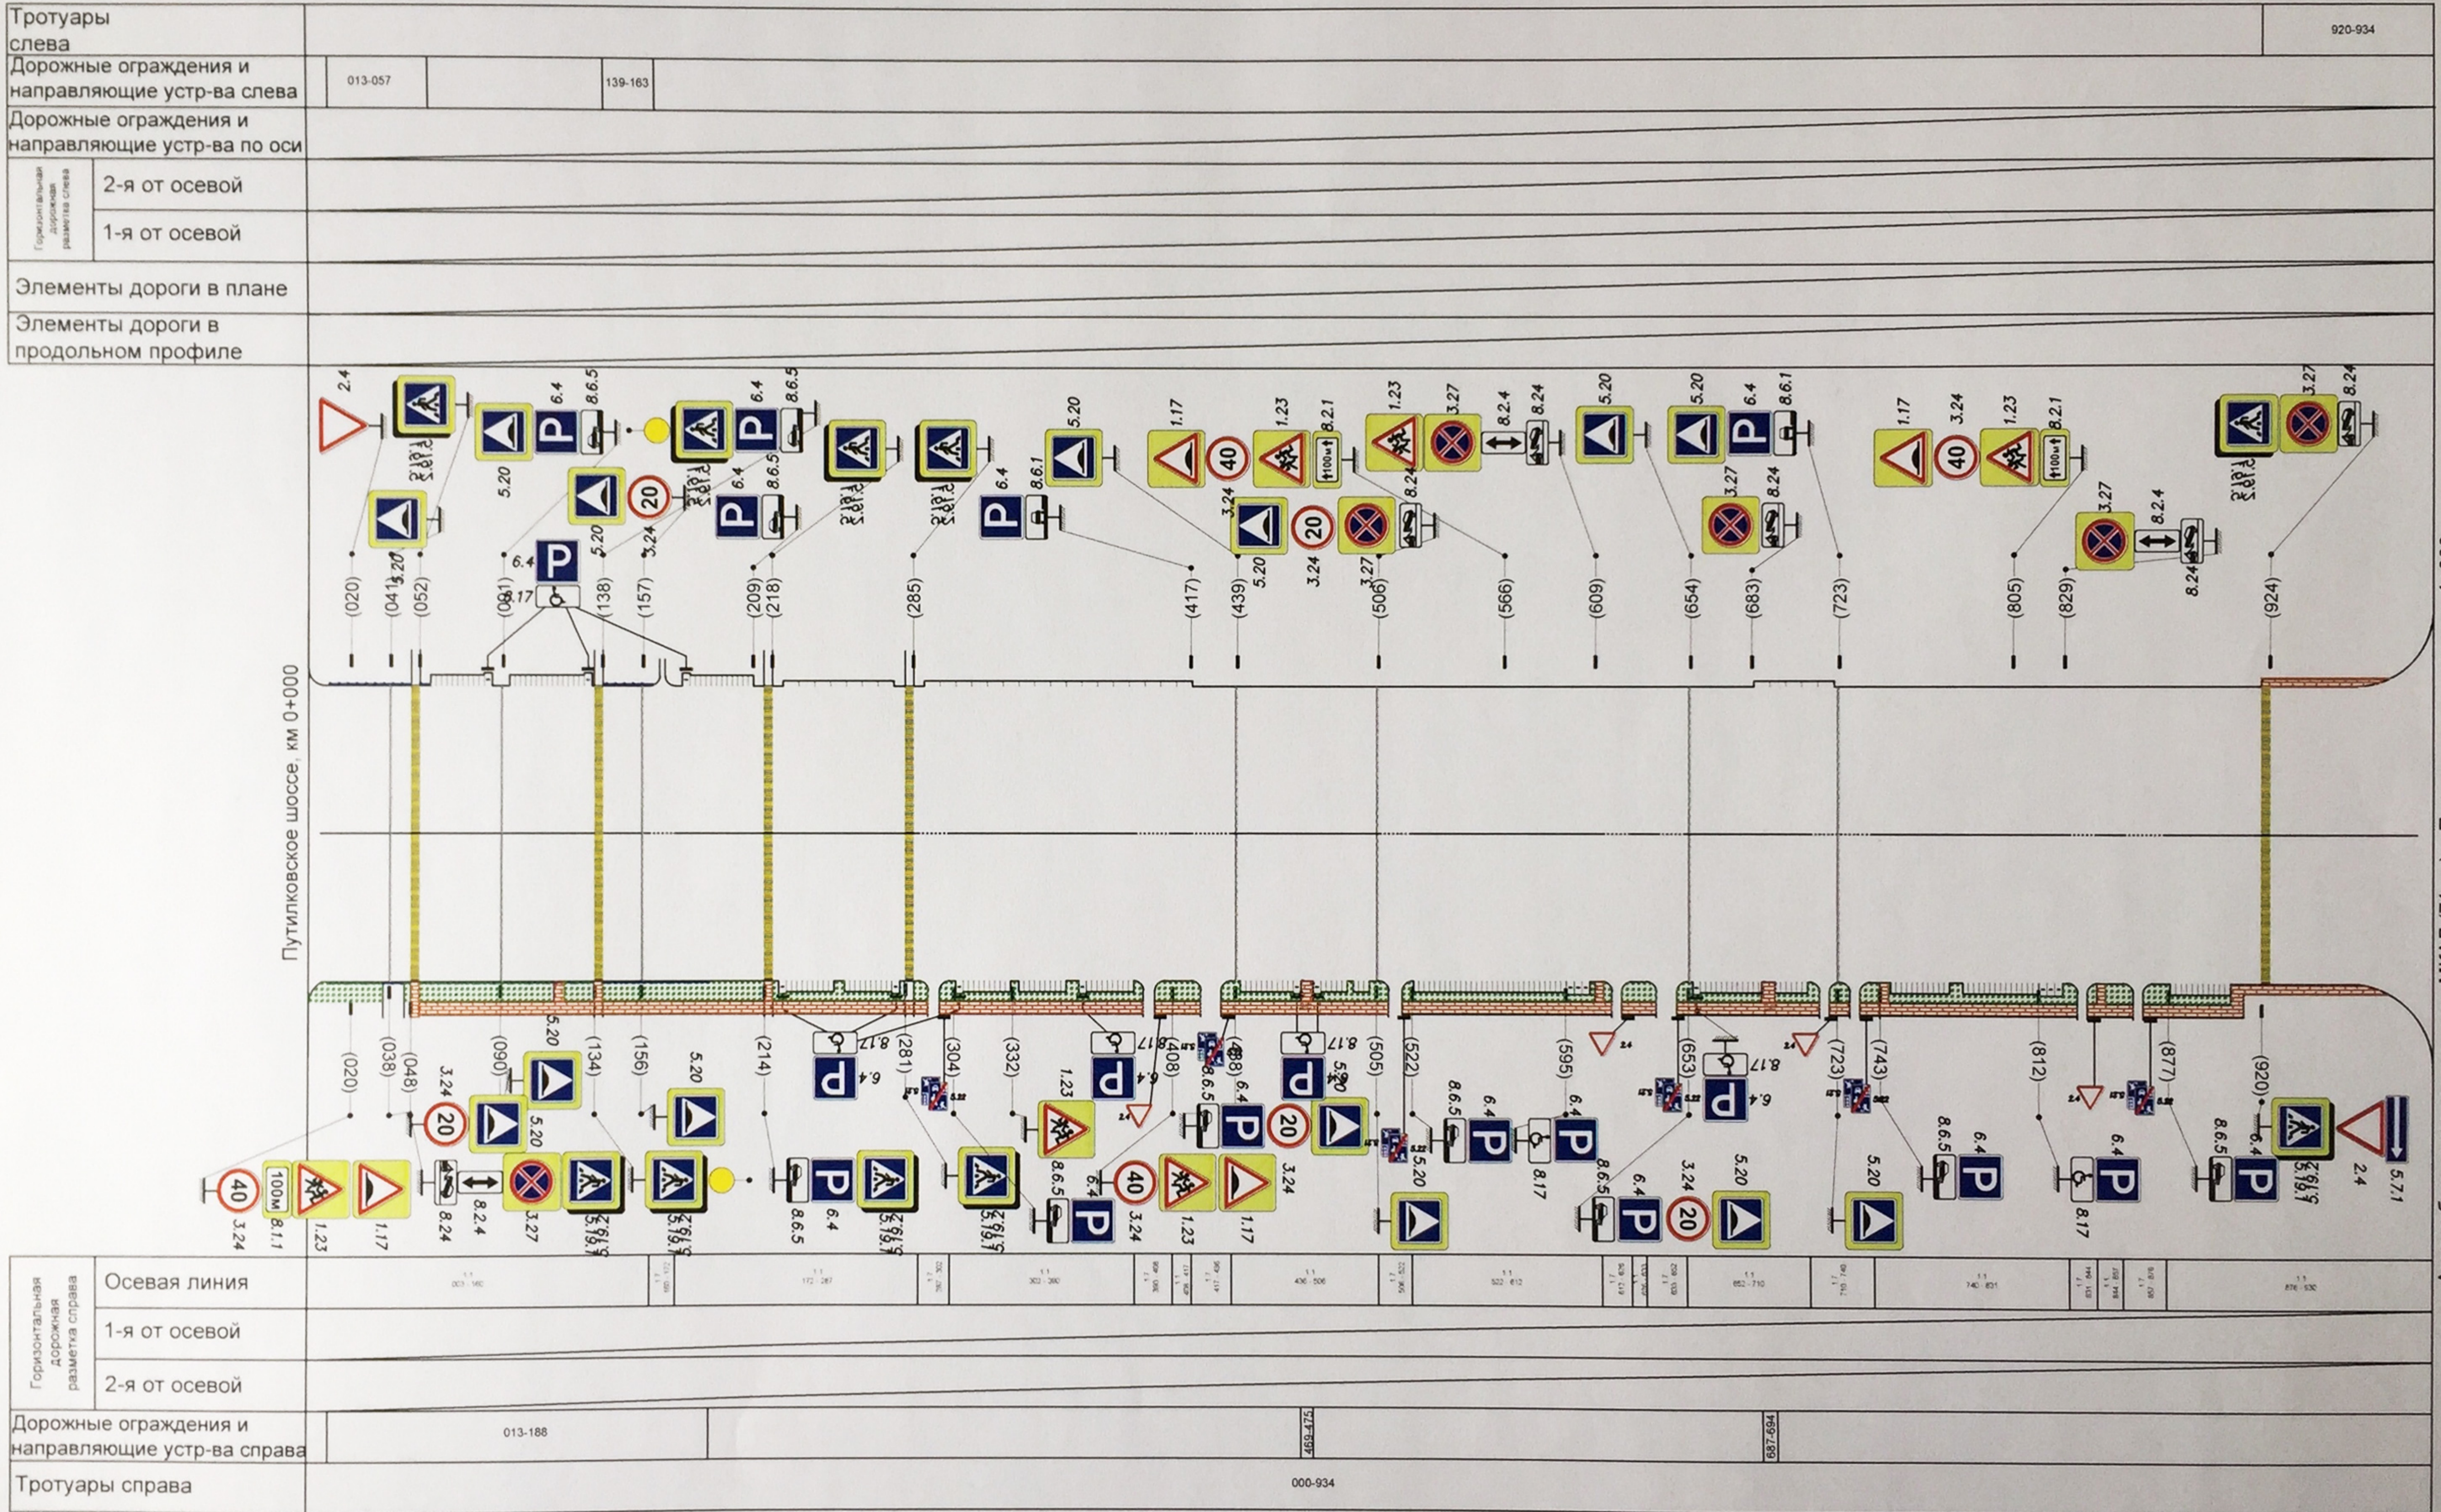

# д. Путилково, ул. Новотушинская

Автомобильная дорога между МКАД (71 км) и Путилковским шоссе км 1+000