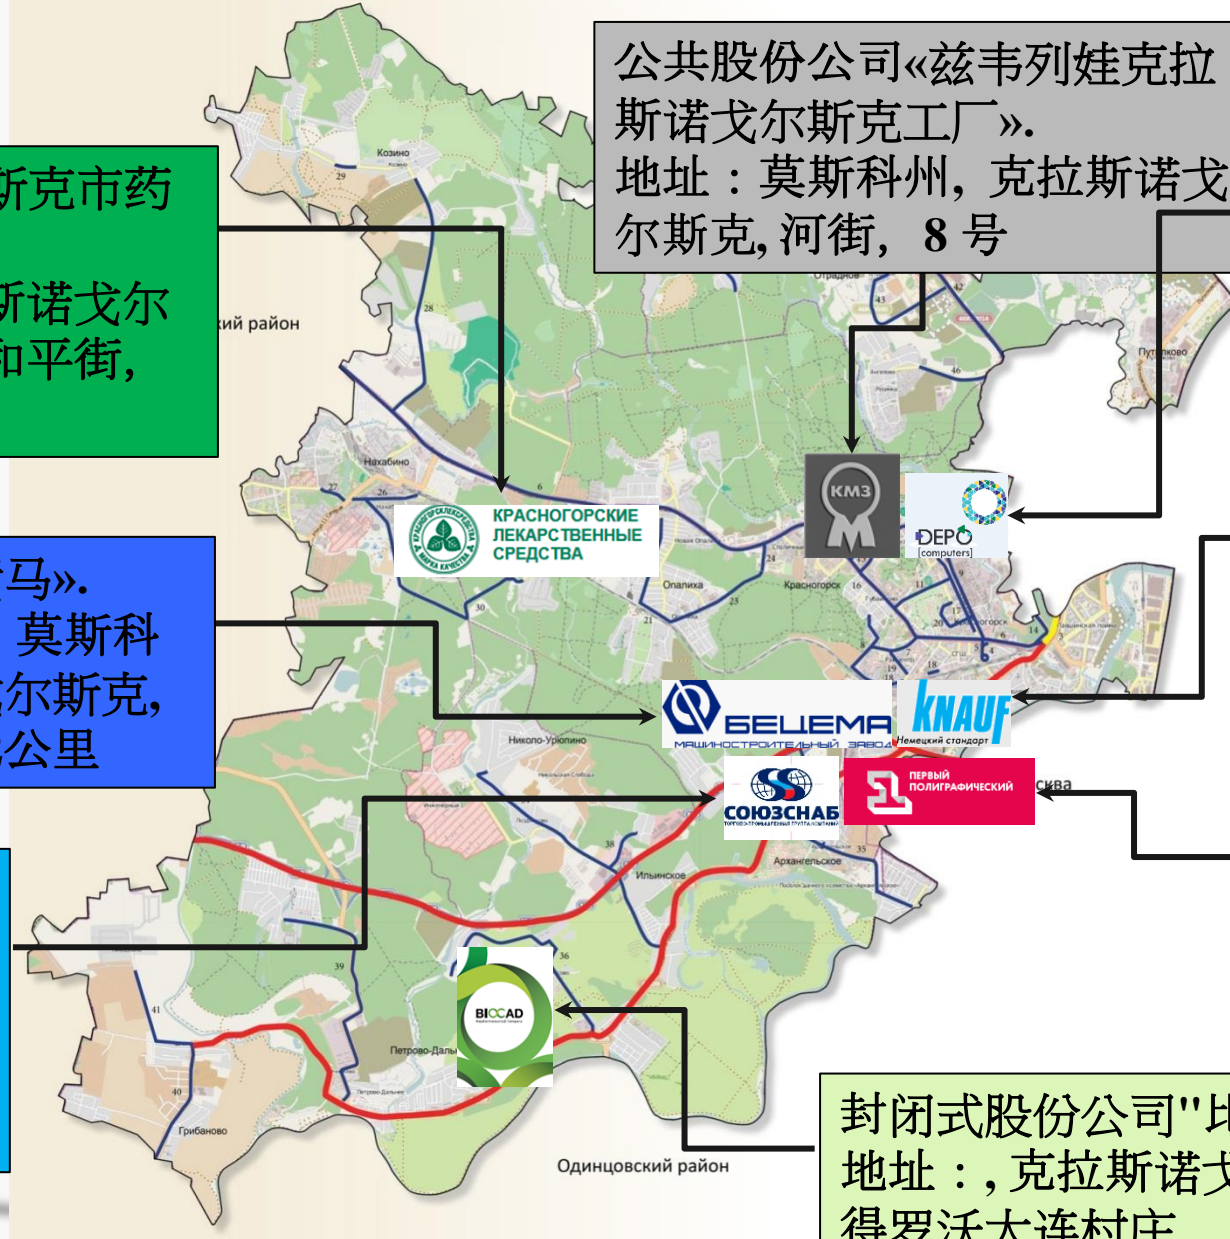

电子邮件: bauman@bmstu.ru

电话: +7 (495) 563-86-47

克拉斯诺戈尔斯克市是多种经营的地区

股份公司"拉斯诺戈尔斯克市药品"
地址：莫斯科州, 克拉斯诺戈尔斯克, 奥帕里哈小区, 和平街, 25号

股份公司«别责马»。
地址：143405, 莫斯科州, 克拉斯诺戈尔斯克, 伊利亚公路 第2公里

国家有公司"锁于责呢别"
地址：143406 莫斯科州, 克拉斯诺戈尔斯克市, 伊利亚死胡同, 6号

封闭式股份公司"比奥科儿德"
地址：, 克拉斯诺戈尔斯克地区, 彼得罗沃大连村庄

克拉斯诺戈尔斯克市是多种经营的地区

公共股份公司«克拉斯诺戈尔斯克市名称兹韦列娃工厂».

网络: <https://shvabe.com>

该工厂是俄罗斯光学和光学电子仪器领域的领先企业之一。

股份公司 «别责马».

网络: <http://www.becema.ru>

该公司1932年建立了。如今, 生产特种车辆的公司已成为俄罗斯最好的企业之一。