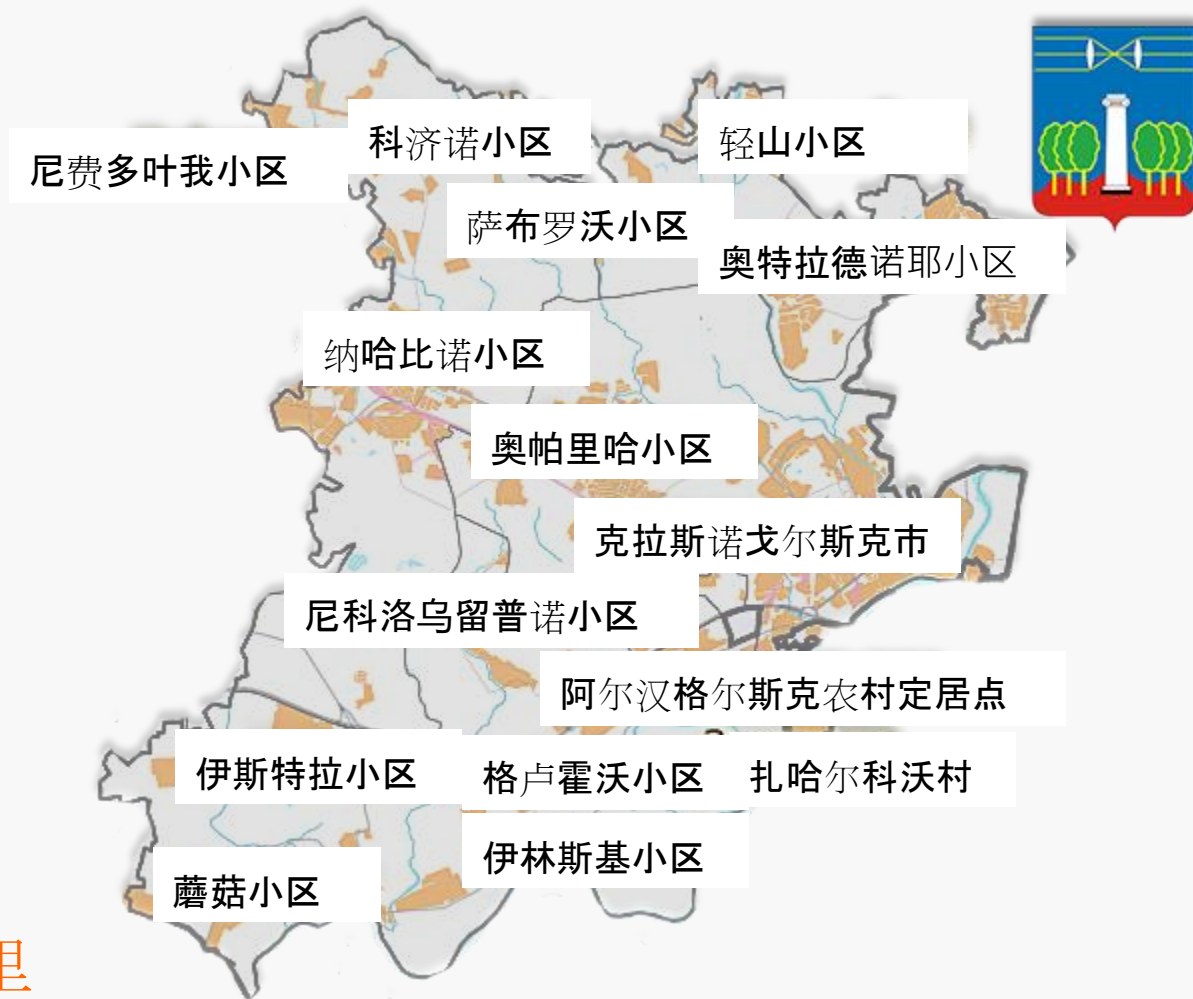

克拉斯诺戈尔斯克市地区的投资护照

我们为什么选 克拉斯诺戈尔斯克市地区？

克拉斯诺戈尔斯克市是莫斯科地区的商业首都

离莫斯科市比较附近 (离莫斯科环形公路大概3公里) 发达交通基础设施

番红花博览会是世界上最大的展览中心之一

在莫斯科州郊区创造良好投资环境市政府之一

Красногорск

克拉斯诺戈尔斯克市区

占二十万三千一百四十三个人

跟暂时到达的人人口占五十万个人以上

新政区划

- 离莫斯科市比较附近 (离莫斯科环形公路大概3公里)
- 离科姆林23公里
- 离谢列梅捷沃机场25公里
- 位于莫斯科河两岸，是一个生态清洁区

区域交通运输系统

里加方向的5个火车站

联邦道路（30.35 公里）：

- ✓ 新里加高速公路 ●
- ✓ 伊林斯基公路 ●