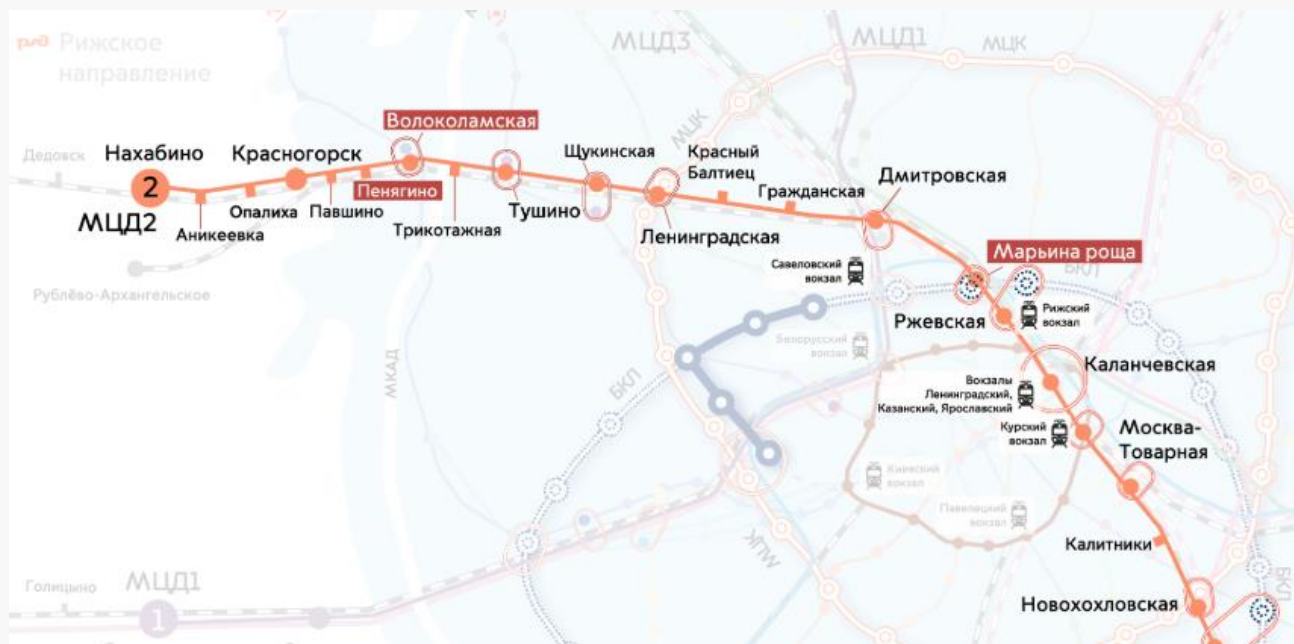

占二十万三千一百四十三个人

跟暂时到达的人人口占五十万个人以上

新政区划

- 离莫斯科市比较附近 (离莫斯科环形公路大概3公里)
- 离科姆林23公里
- 离谢列梅捷沃机场25公里
- 位于莫斯科河两岸，是一个生态清洁区

区域交通运输系统

里加方向的5个火车站

联邦道路（30.35 公里）：

- ✓ 新里加高速公路 ●
- ✓ 伊林斯基公路 ●

区域公路（119公里）：

- ✓ 爬呀特尼斯扩叶公路 ●
- ✓ 沃洛科拉姆斯克公路 ●

市政路（226.4 公里）●

地铁站：

- ✓ 沃洛科拉姆斯克地铁站
- ✓ 米蒂诺地铁站；
- ✓ 面可以尼诺地铁站。

沃洛科拉姆斯克与伊林斯高速公路交汇处的多层交换。

2019年底全面建设打算完成。

新工厂的总产能将超过每天八万辆。

区域交通运输系统

莫斯科中心直径(莫斯科市与莫斯科州现有铁路改造项目)是一项大型项目，是被俄罗斯联邦交通运输部，莫斯科政府，莫斯科地区政府，俄罗斯铁路股份公司，俄罗斯铁路股份公司中央郊区铁路运输公司和国家统一企业莫斯科地铁实施的。

纳哈比诺-波多利斯克直径上将建设38个站。那儿可以从地铁站进行13次换乘(换线)。

今年11月莫斯科中心直径(莫斯科市与莫斯科州现有铁路改造项目)在克拉斯诺戈尔斯克市也包括区奥帕里哈小区和纳哈比诺小区开始使用。