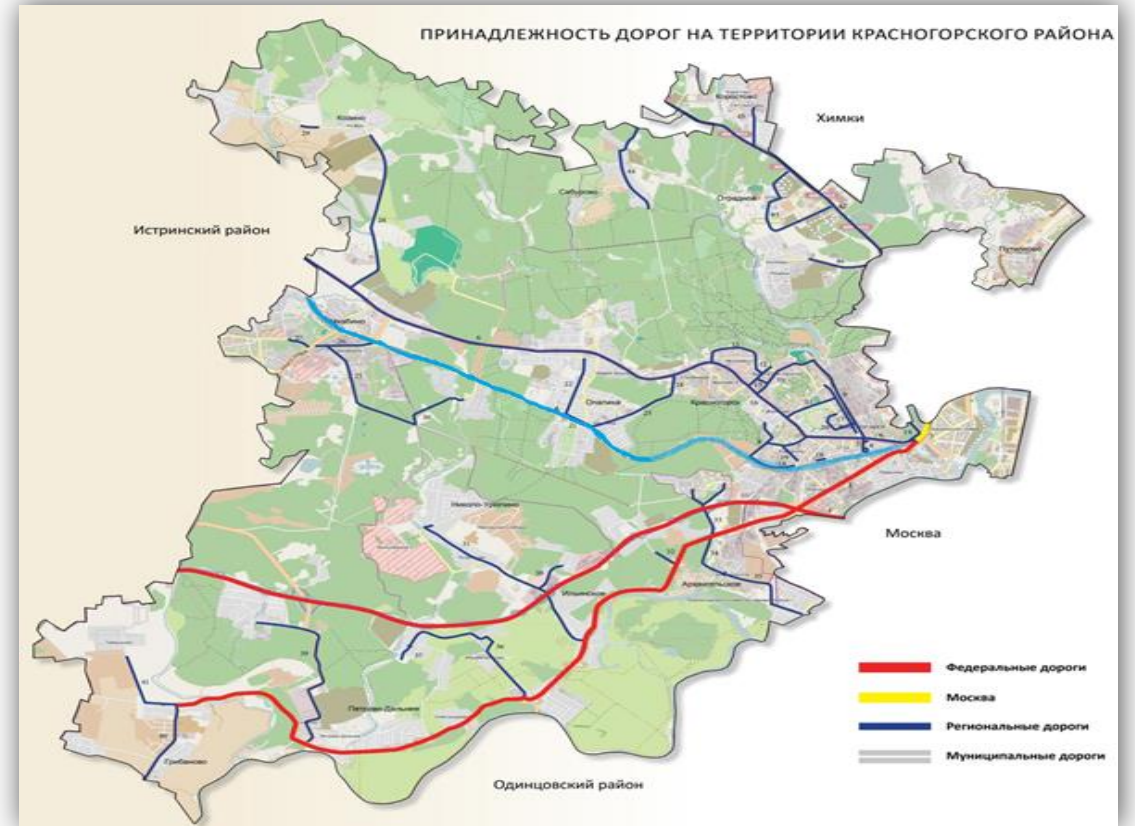

占二十万三千一百四十三个人

跟暂时到达的人人口占五十万个人以上

新政区划

- 离莫斯科市比较附近 (离莫斯科环形公路大概3公里)
- 离科姆林23公里
- 离谢列梅捷沃机场25公里
- 位于莫斯科河两岸，是一个生态清洁区

区域交通运输系统

里加方向的5个火车站

联邦道路（30.35 公里）：

- ✓ 新里加高速公路 ●
- ✓ 伊林斯基公路 ●

区域公路（119公里）：

- ✓ 爬呀特尼斯扩叶公路 ●
- ✓ 沃洛科拉姆斯克公路 ●

市政路（226.4 公里）●

地铁站：

- ✓ 沃洛科拉姆斯克地铁站
- ✓ 米蒂诺地铁站；
- ✓ 面可以尼诺地铁站。

沃洛科拉姆斯克与伊林斯高速公路交汇处的多层交换。

2019年底全面建设打算完成。

新工厂的总产能将超过每天八万辆。

区域交通运输系统

莫斯科中心直径(莫斯科市与莫斯科州现有铁路改造项目)是一项大型项目，是被俄罗斯联邦交通运输部，莫斯科政府，莫斯科地区政府，俄罗斯铁路股份公司，俄罗斯铁路股份公司中央郊区铁路运输公司和国家统一企业莫斯科地铁实施的。

纳哈比诺-波多利斯克直径上将建设38个站。那儿可以从地铁站进行13次换乘(换线)。

今年11月莫斯科中心直径(莫斯科市与莫斯科州现有铁路改造项目)在克拉斯诺戈尔斯克市也包括区奥帕里哈小区和纳哈比诺小区开始使用。