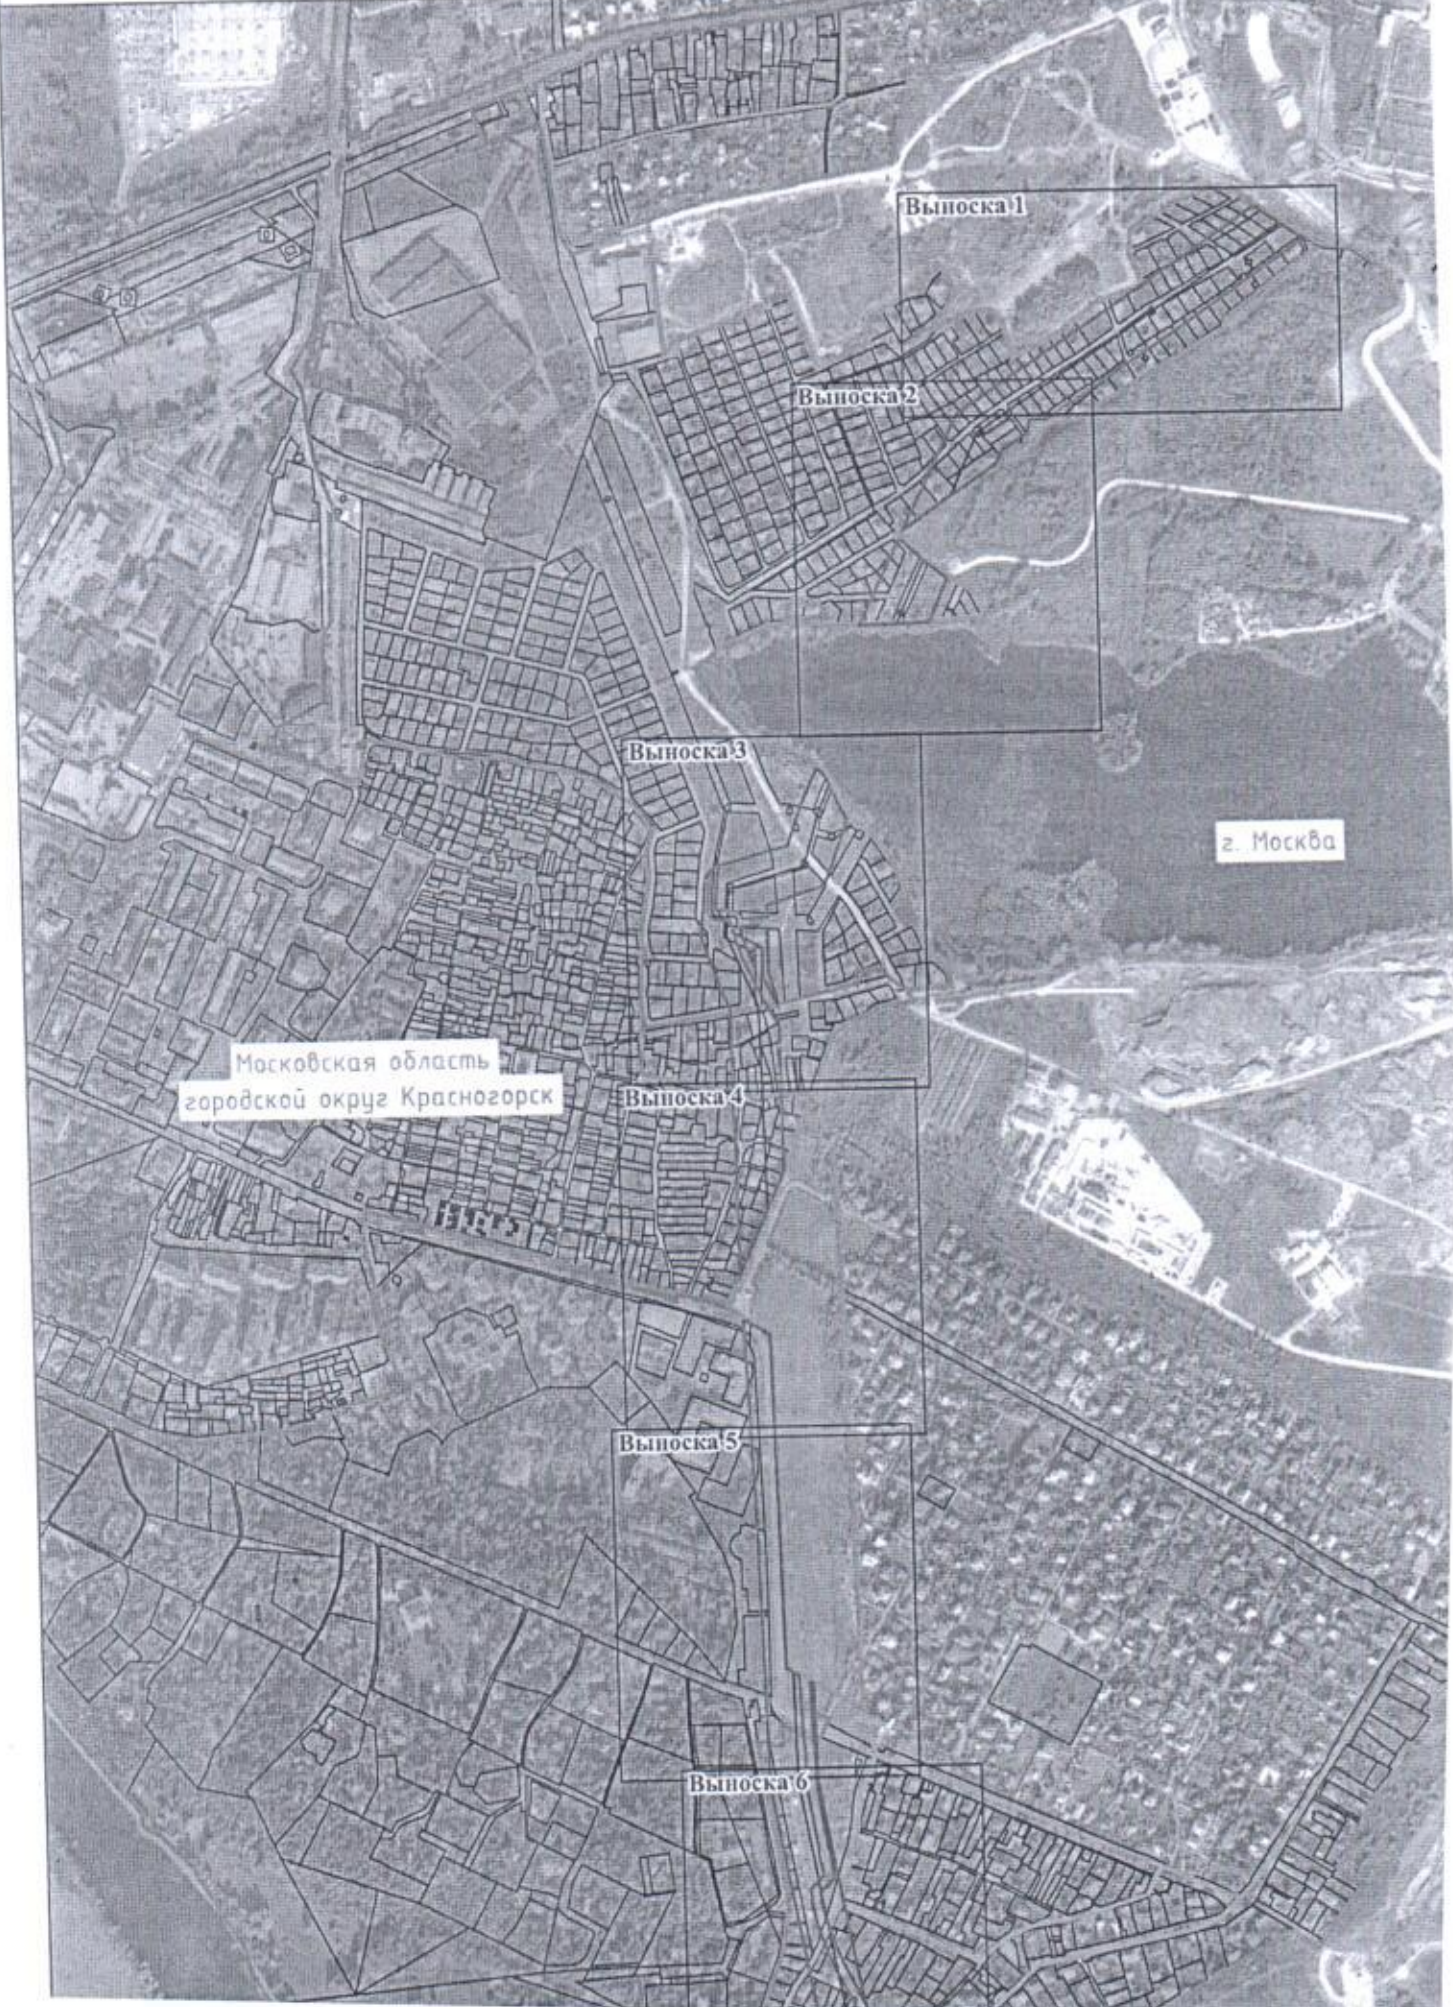

№	Кадастровый номер земельного участка	Адрес / описание местоположения
1	2	3
196	50:11:0050615:84	Российская Федерация, Московская область, городской округ Красногорск, д. Захарково
197	50:11:0050615:9	Московская область, Красногорский район, в черте дер. Захарково, участок №121 "Б"

Схема расположения границ публичного сервитута

Московская область
городской округ Красногорск

г. Москва

Выноска 1

Выноска 2

Выноска 3

Выноска 4

Выноска 5

Выноска 6