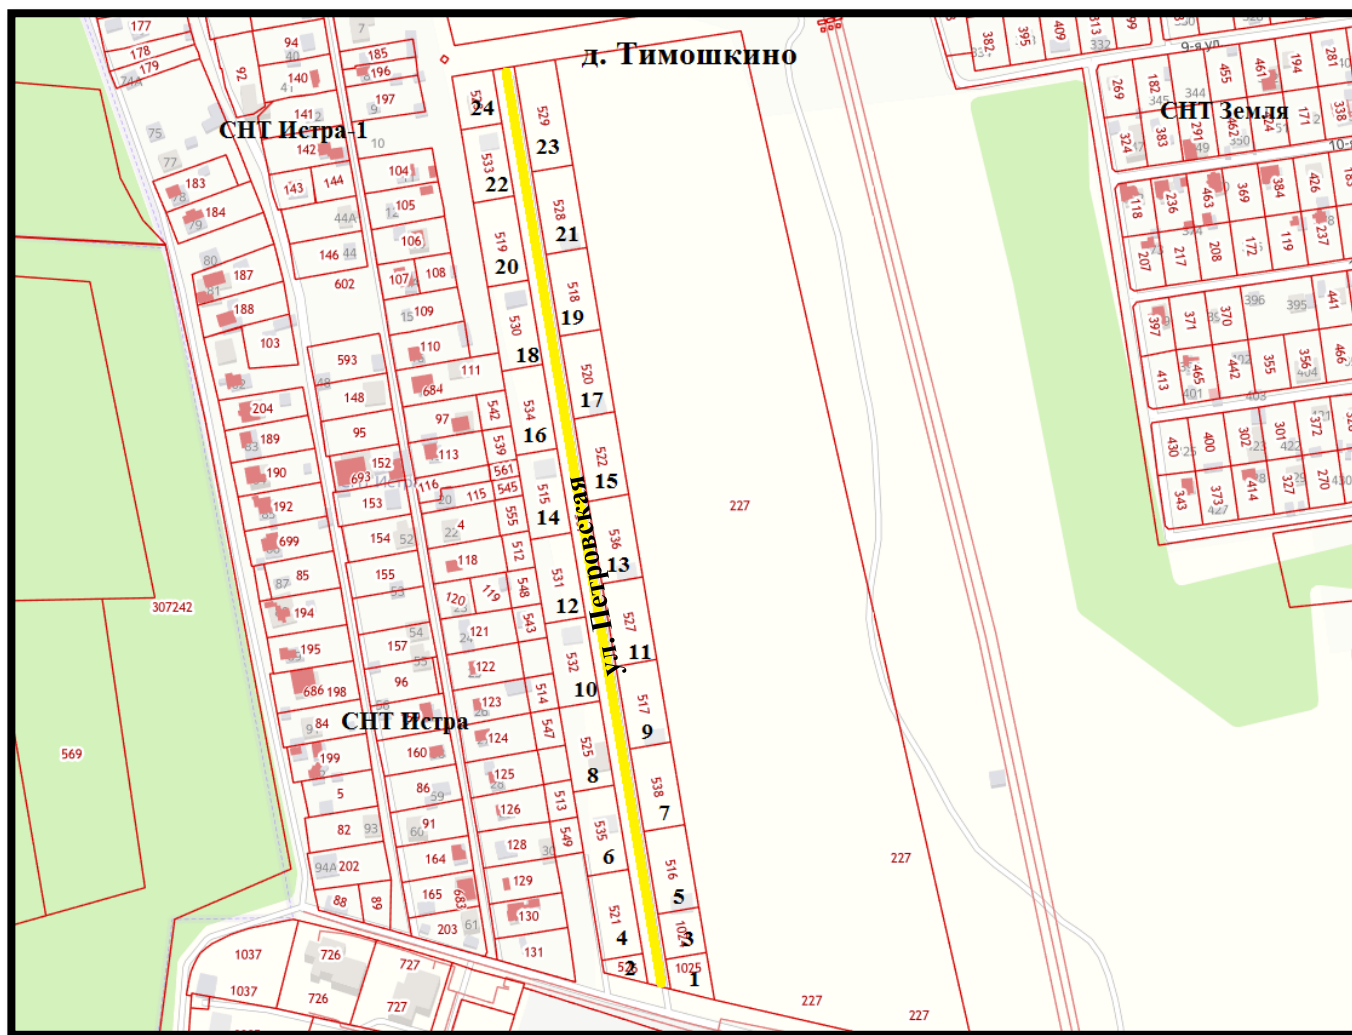

Схема расположения элемента улично-дорожной сети, расположенного в Московской области, городском округе Красногорск, деревне Тимошкино

УСЛОВНЫЕ ОБОЗНАЧЕНИЯ

 - ул. Петровская