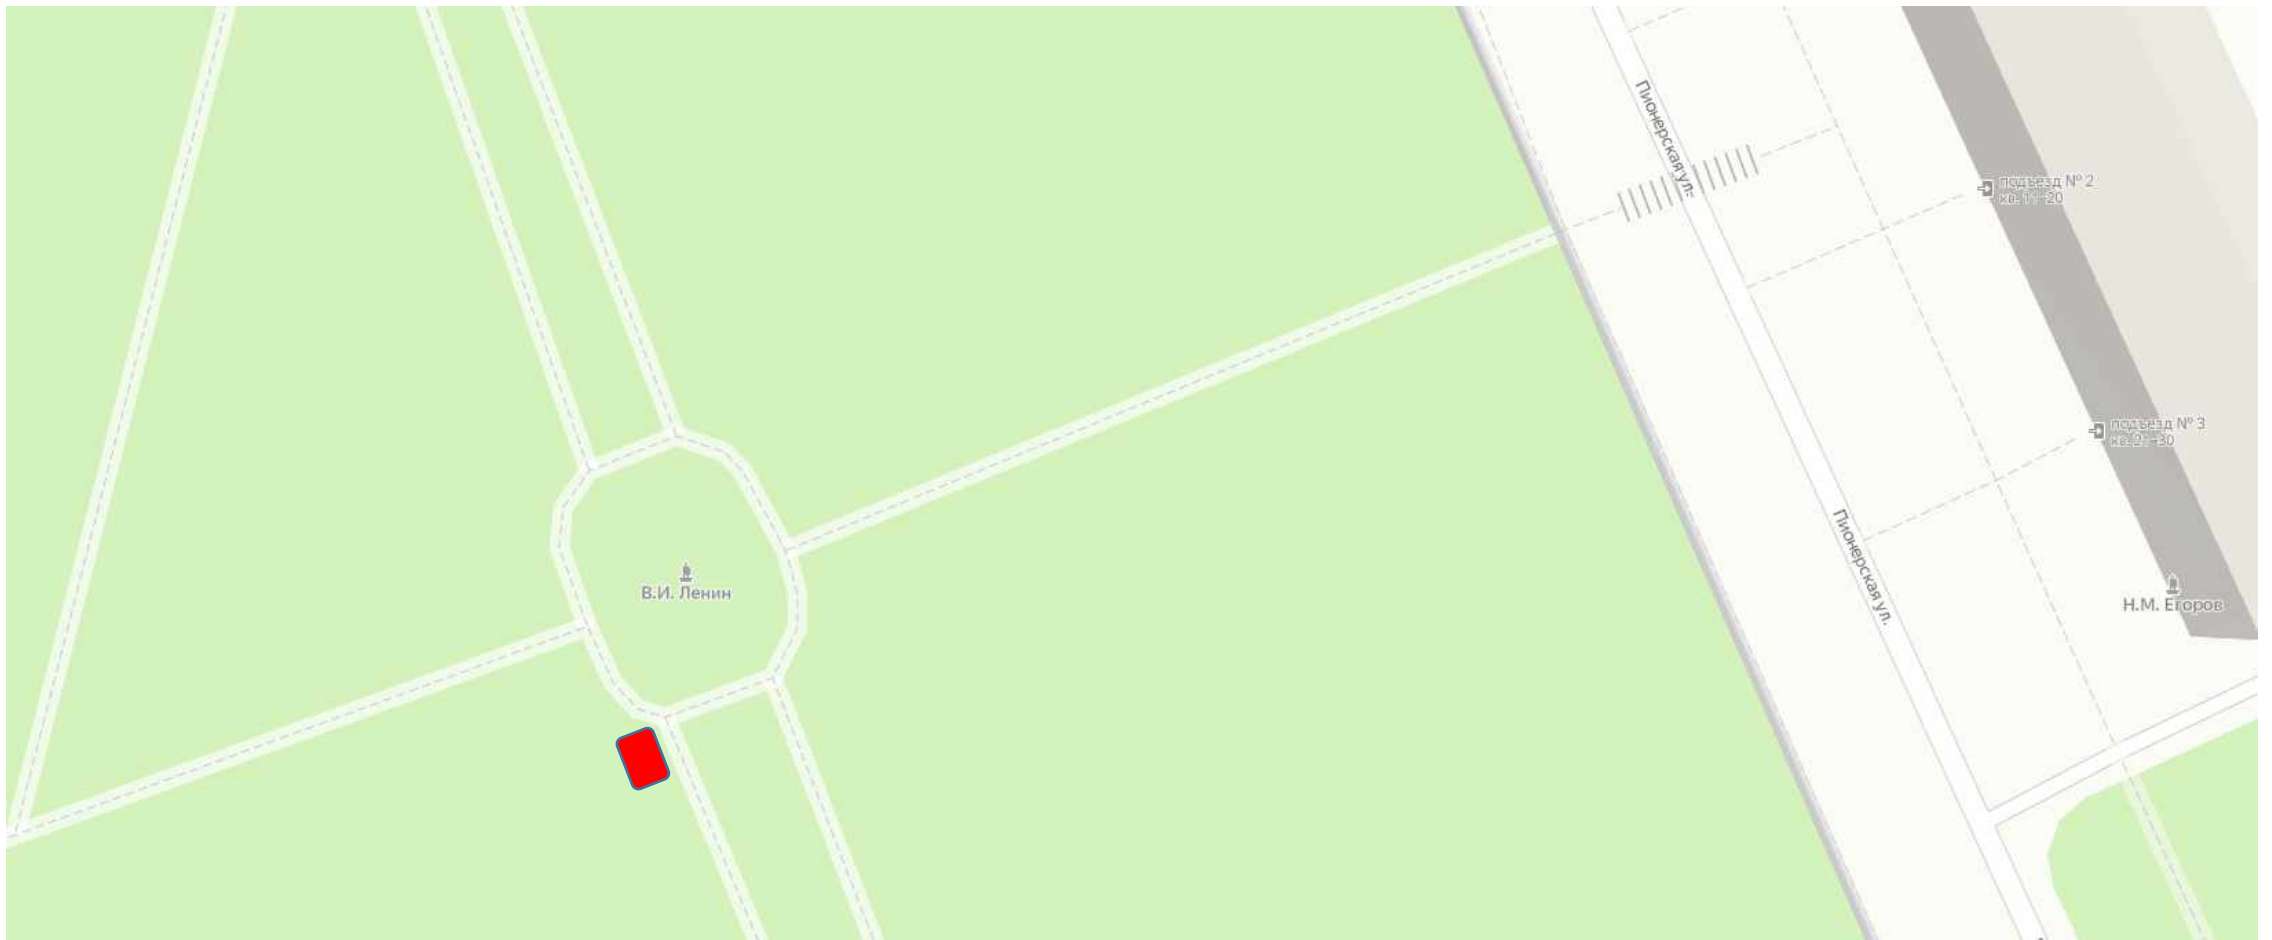

№ 4 г.о. Красногорск, Городской парк, между ул. Пионерская и Маяковского