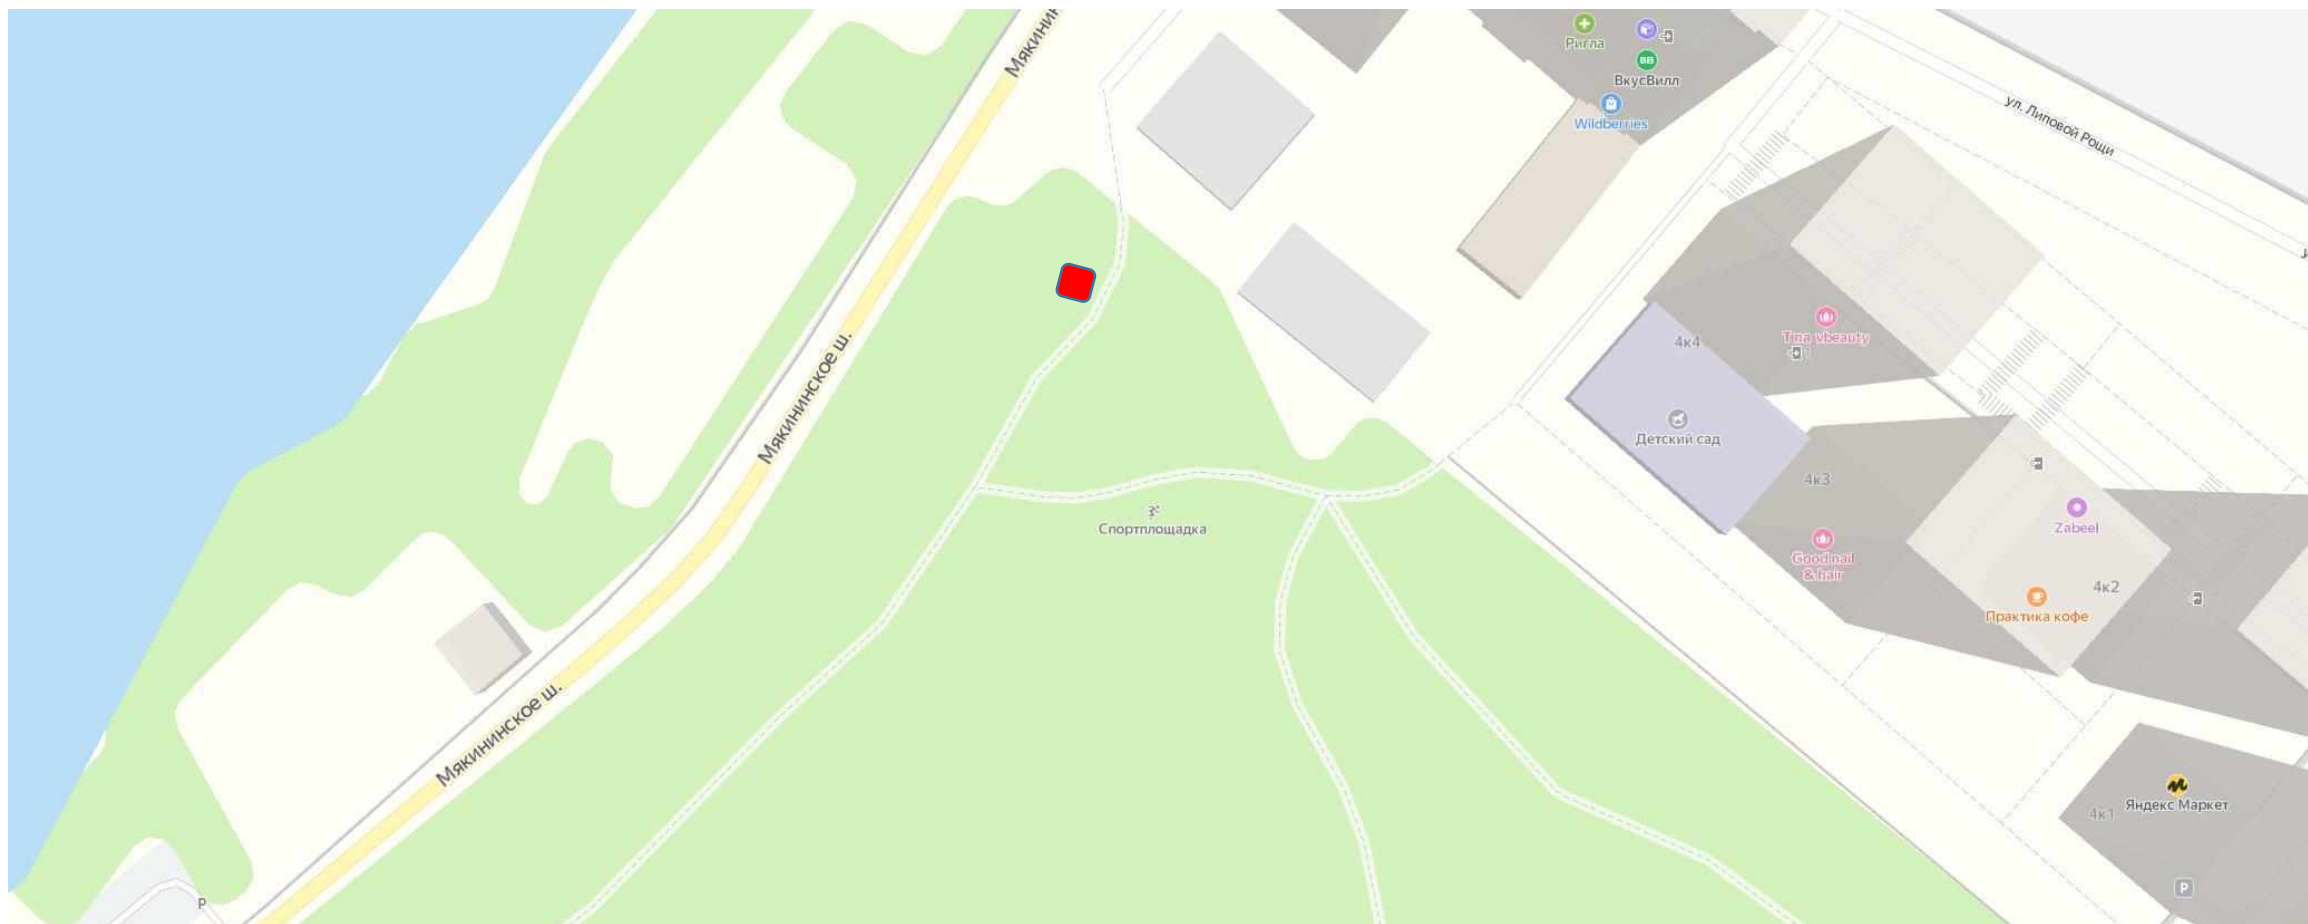

№ 84 Парк «Липовая роща», г.о. Красногорск, вблизи ЖК «Спутник», Мякинское ш.