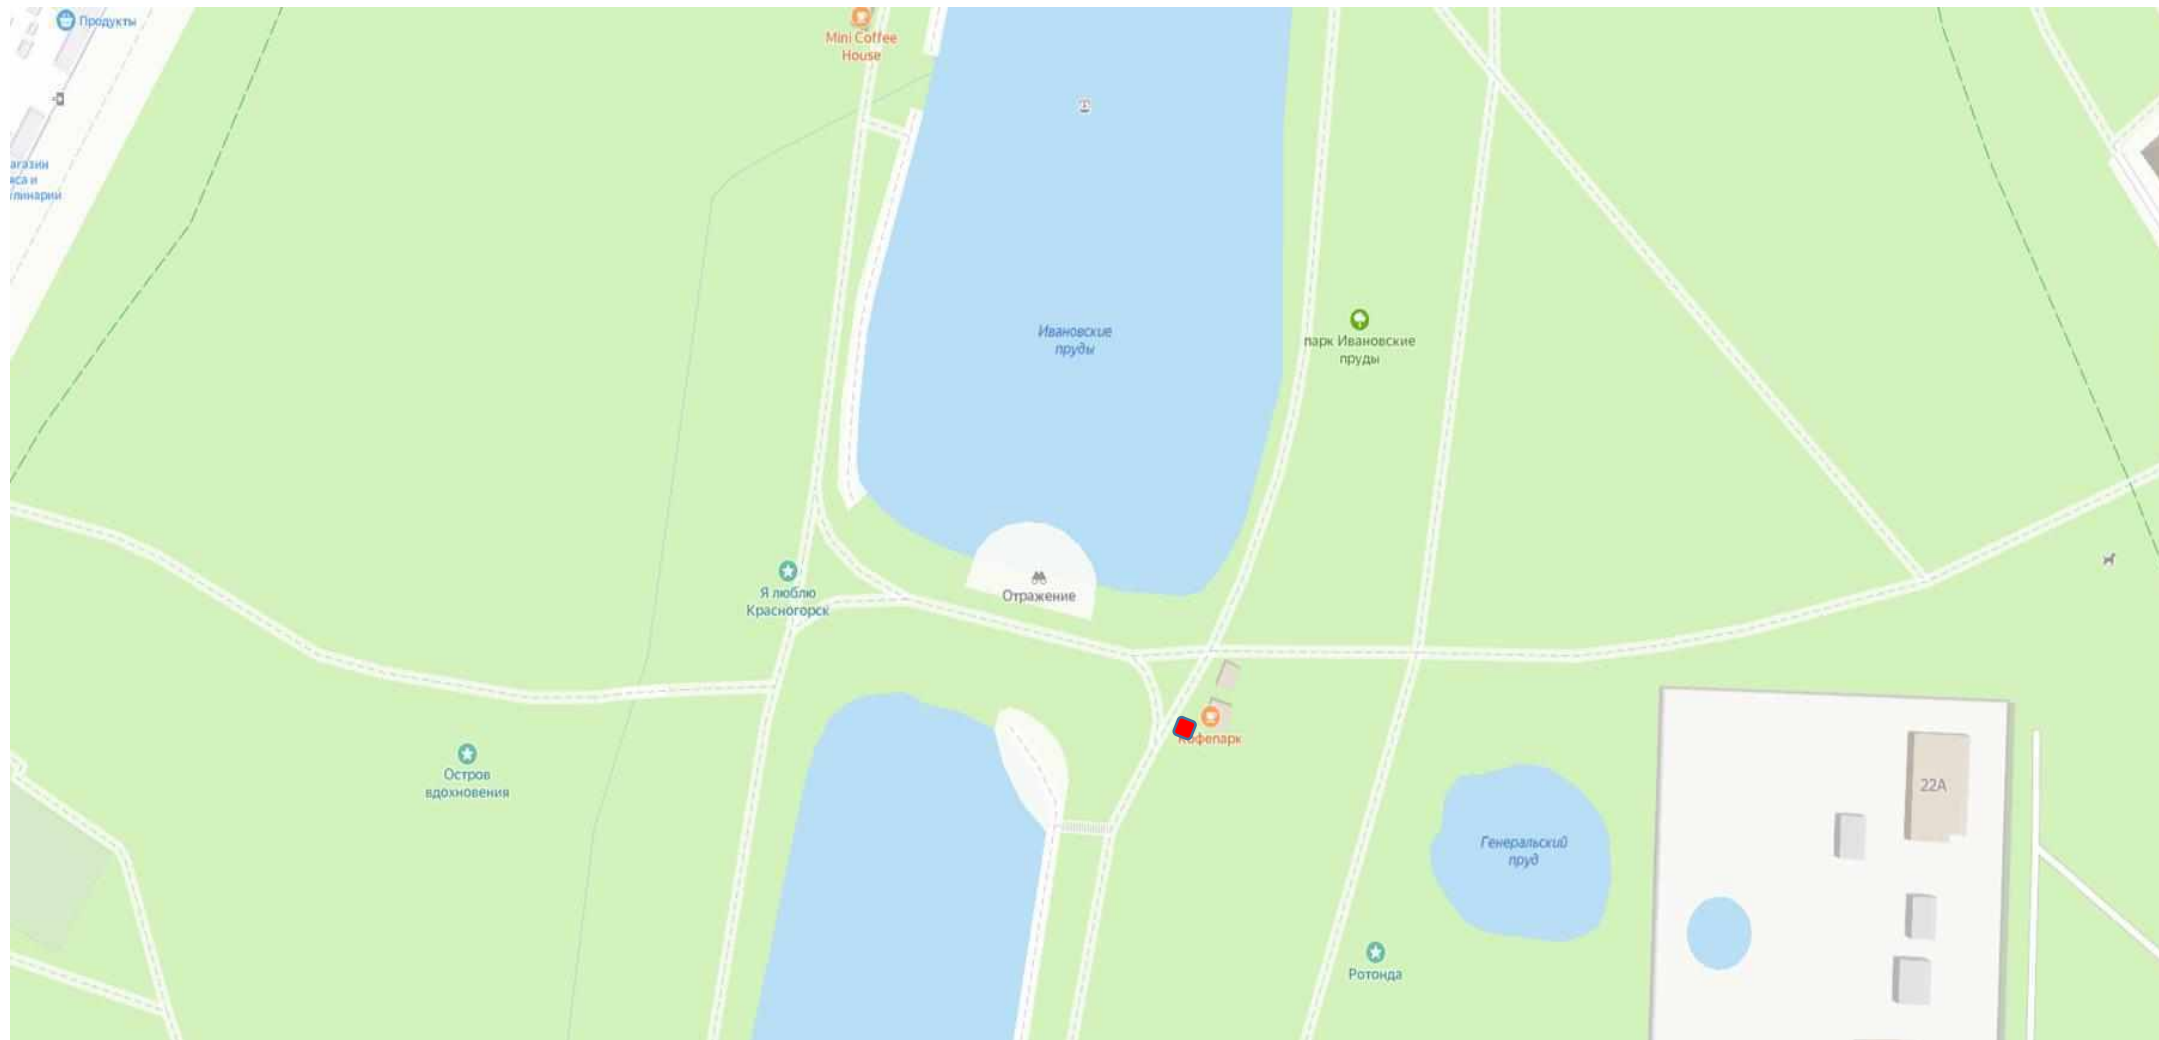

№ 56 ПКиО «Ивановские пруды», г.о. Красногорск, ул. Ленина, вблизи д. 4