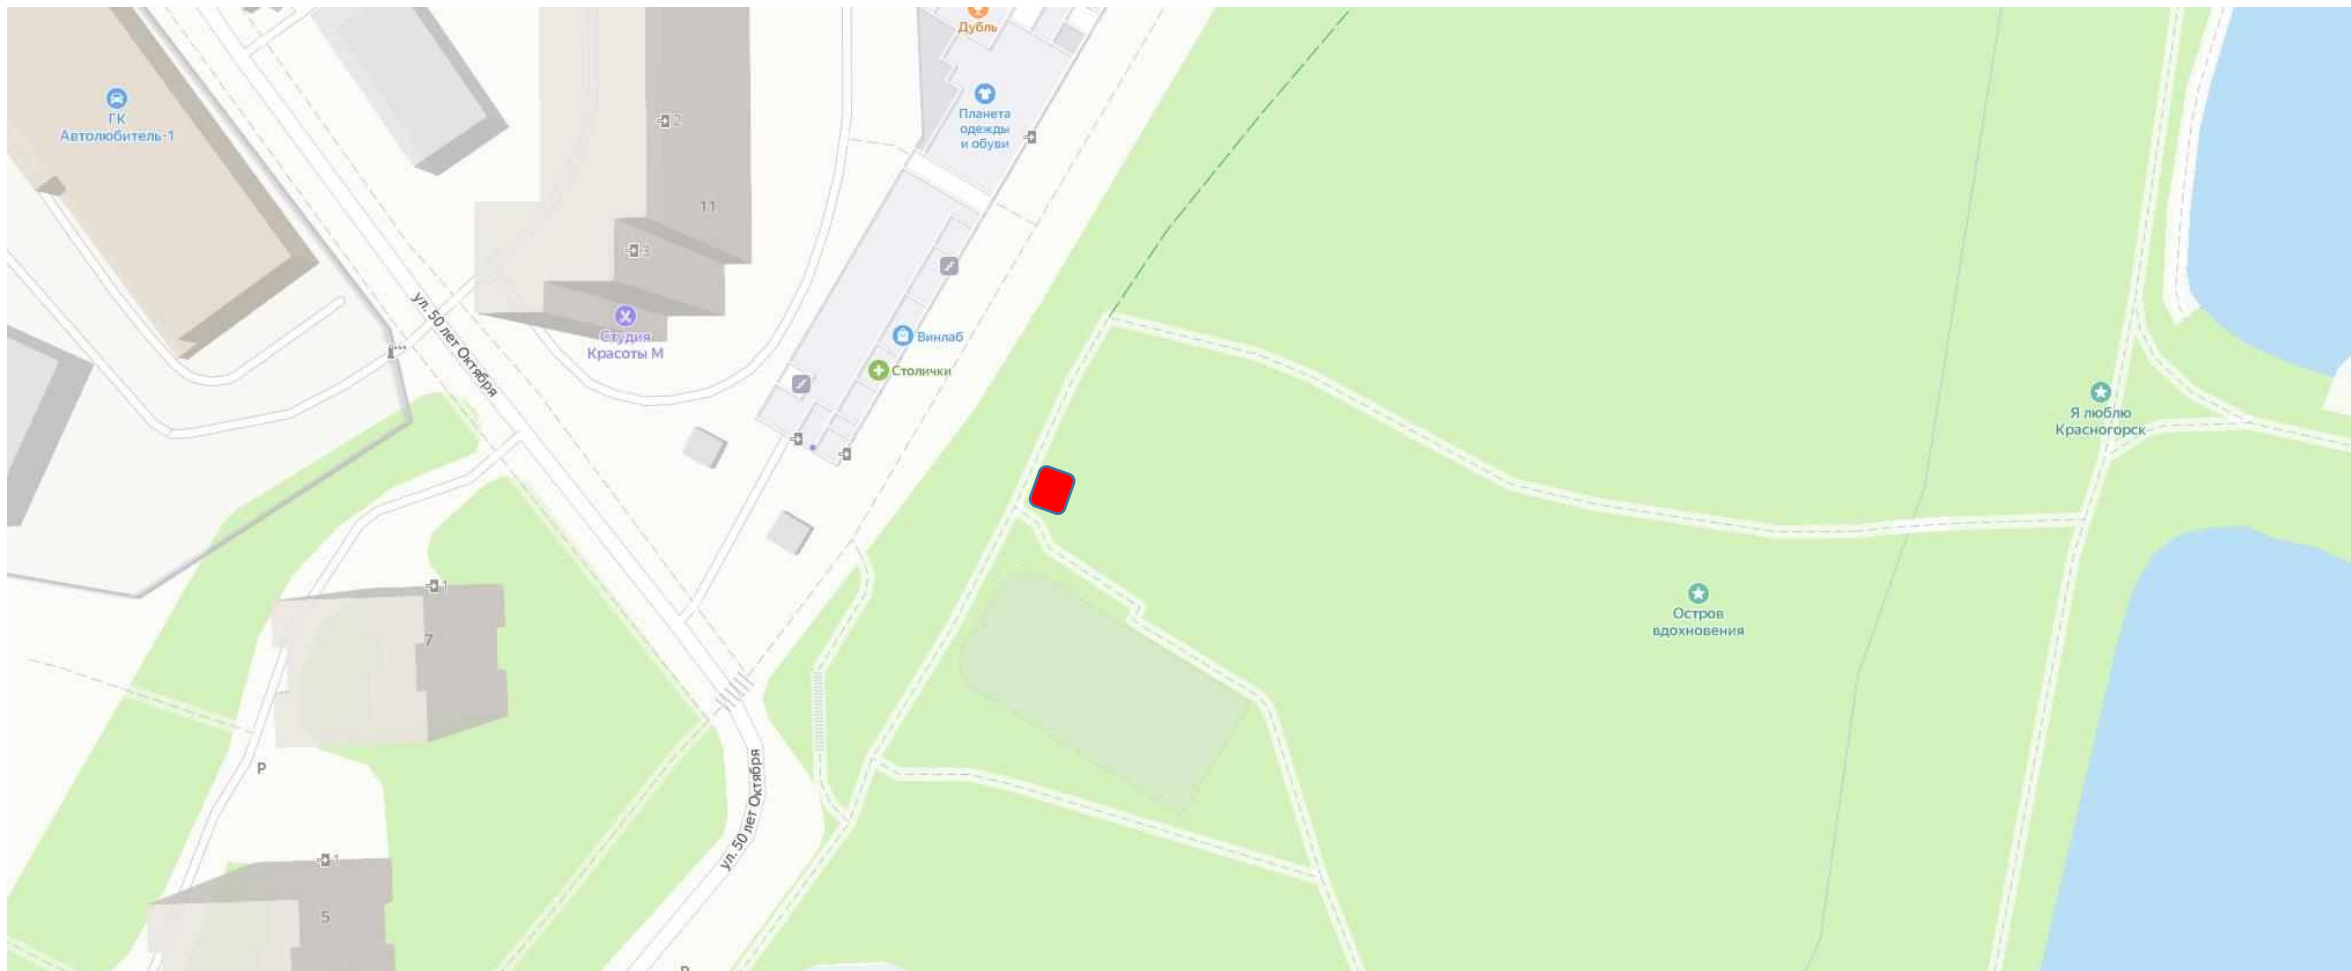

№ 53 ПКиО «Ивановские пруды», г.о. Красногорск, ул. Ленина, вблизи д. 4