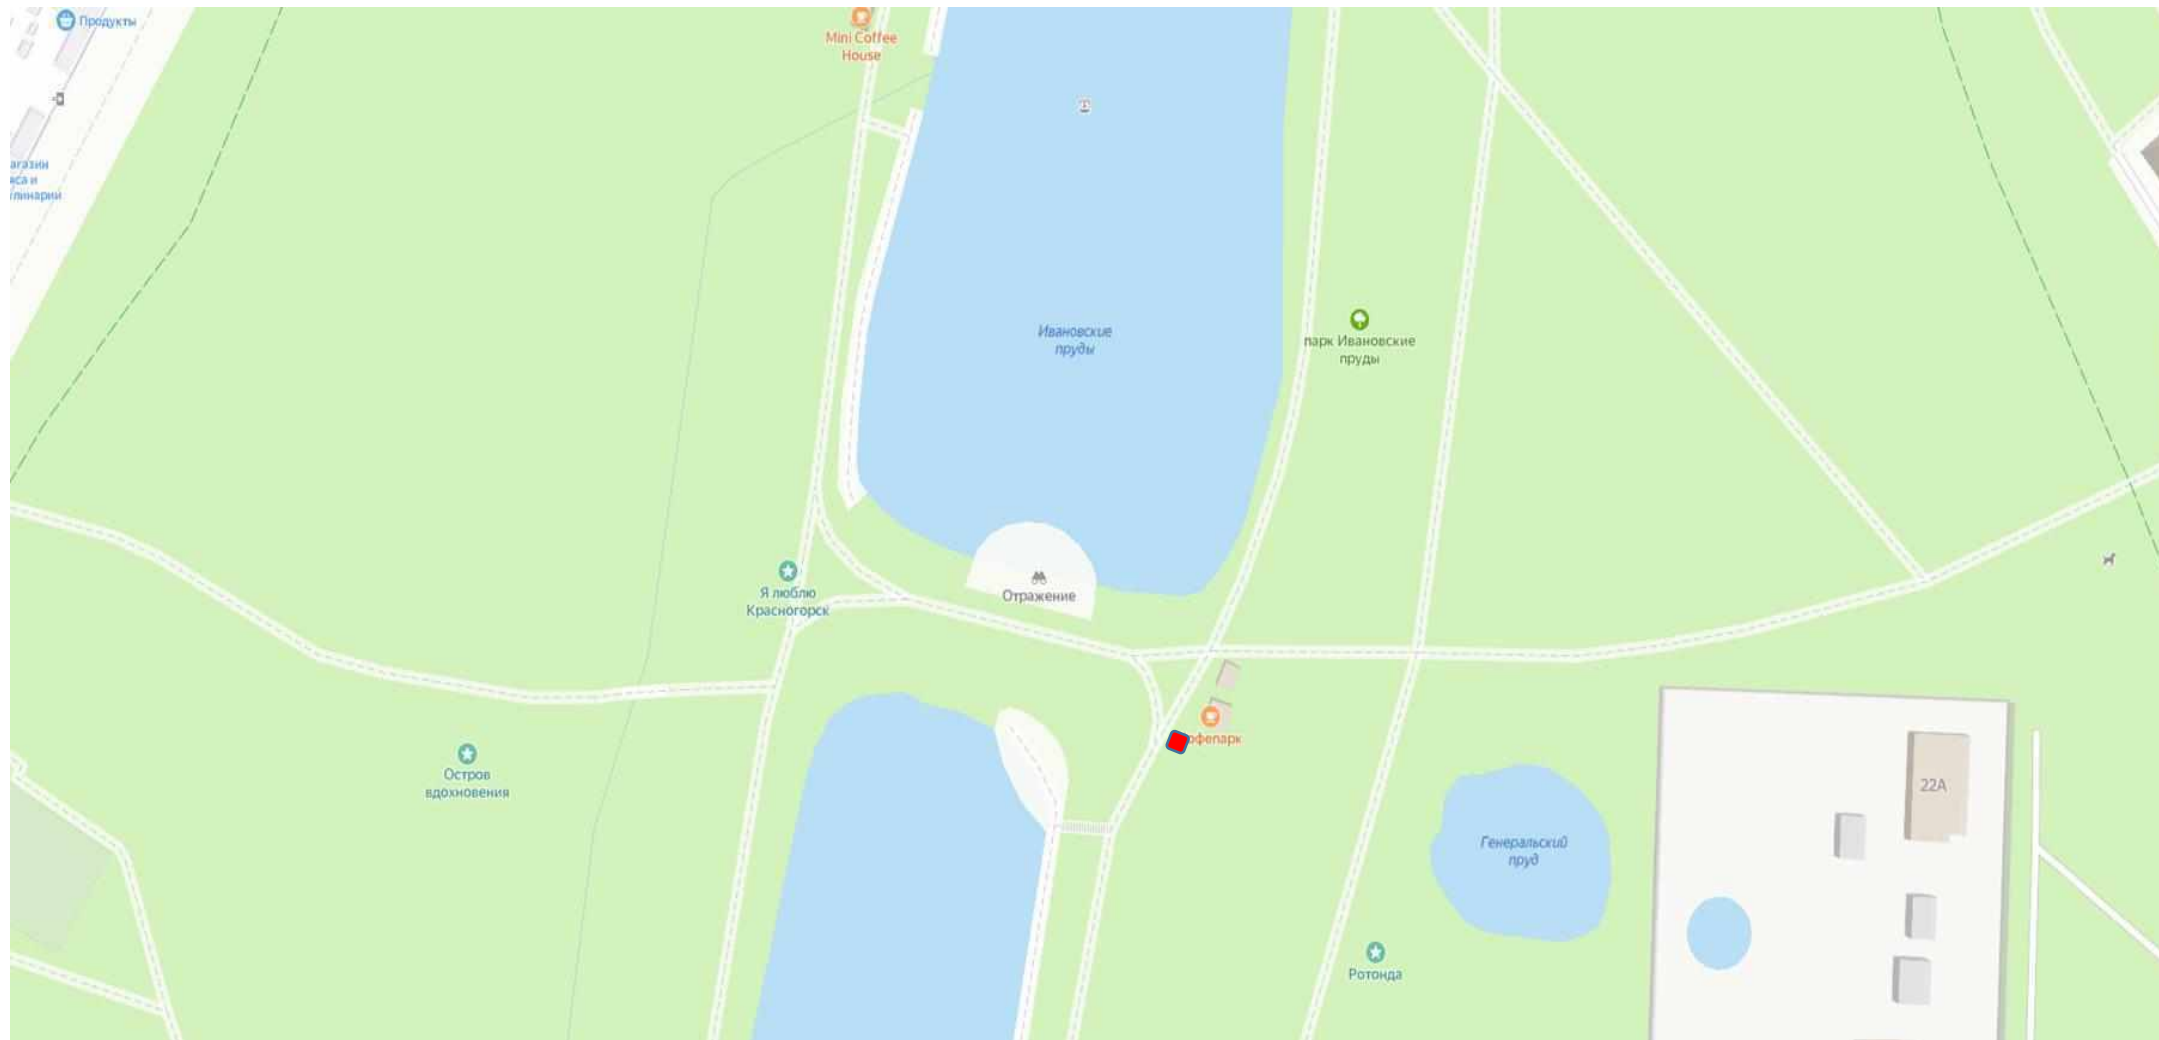

№ 55 ПКиО «Ивановские пруды», г.о. Красногорск, ул. Ленина, вблизи д. 4