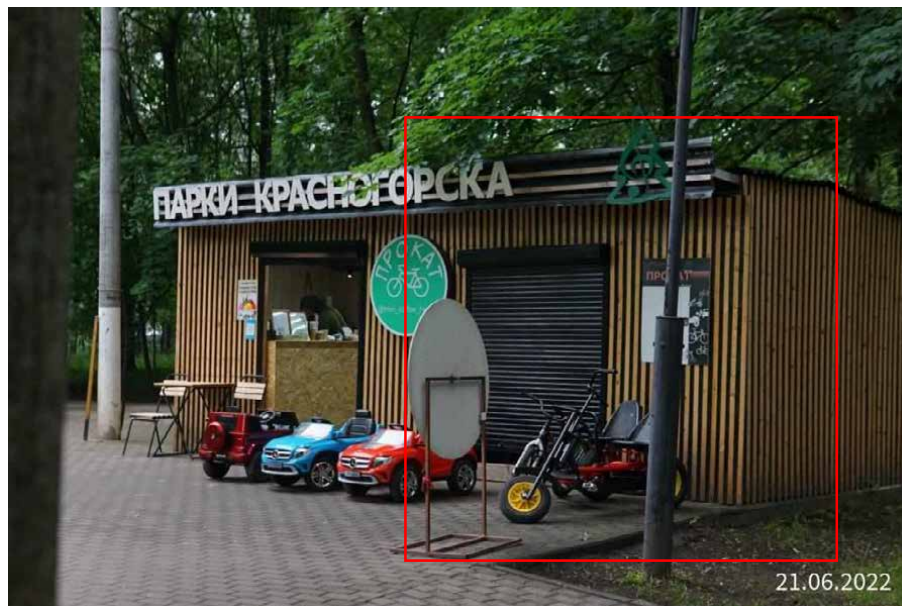

№ 14 – «Пункт проката» (по схеме)

Информация об объекте:

1. Адрес: Городской парк

Московская область, г. Красногорск, между ул. Пионерская и Маяковского

2. Специализация: электромобили и педальные автомобили

3. Площадь: 19 м2

4. Период размещения: 20.05.2024 – 19.05.2029 (ежегодно с 01.05 - 31.10)

5. Форма собственности земельного участка:

муниципальная

6. ВРИ участка: Земли поселений под городским парком

7. GPS-координаты: 55.825813, 37.330070