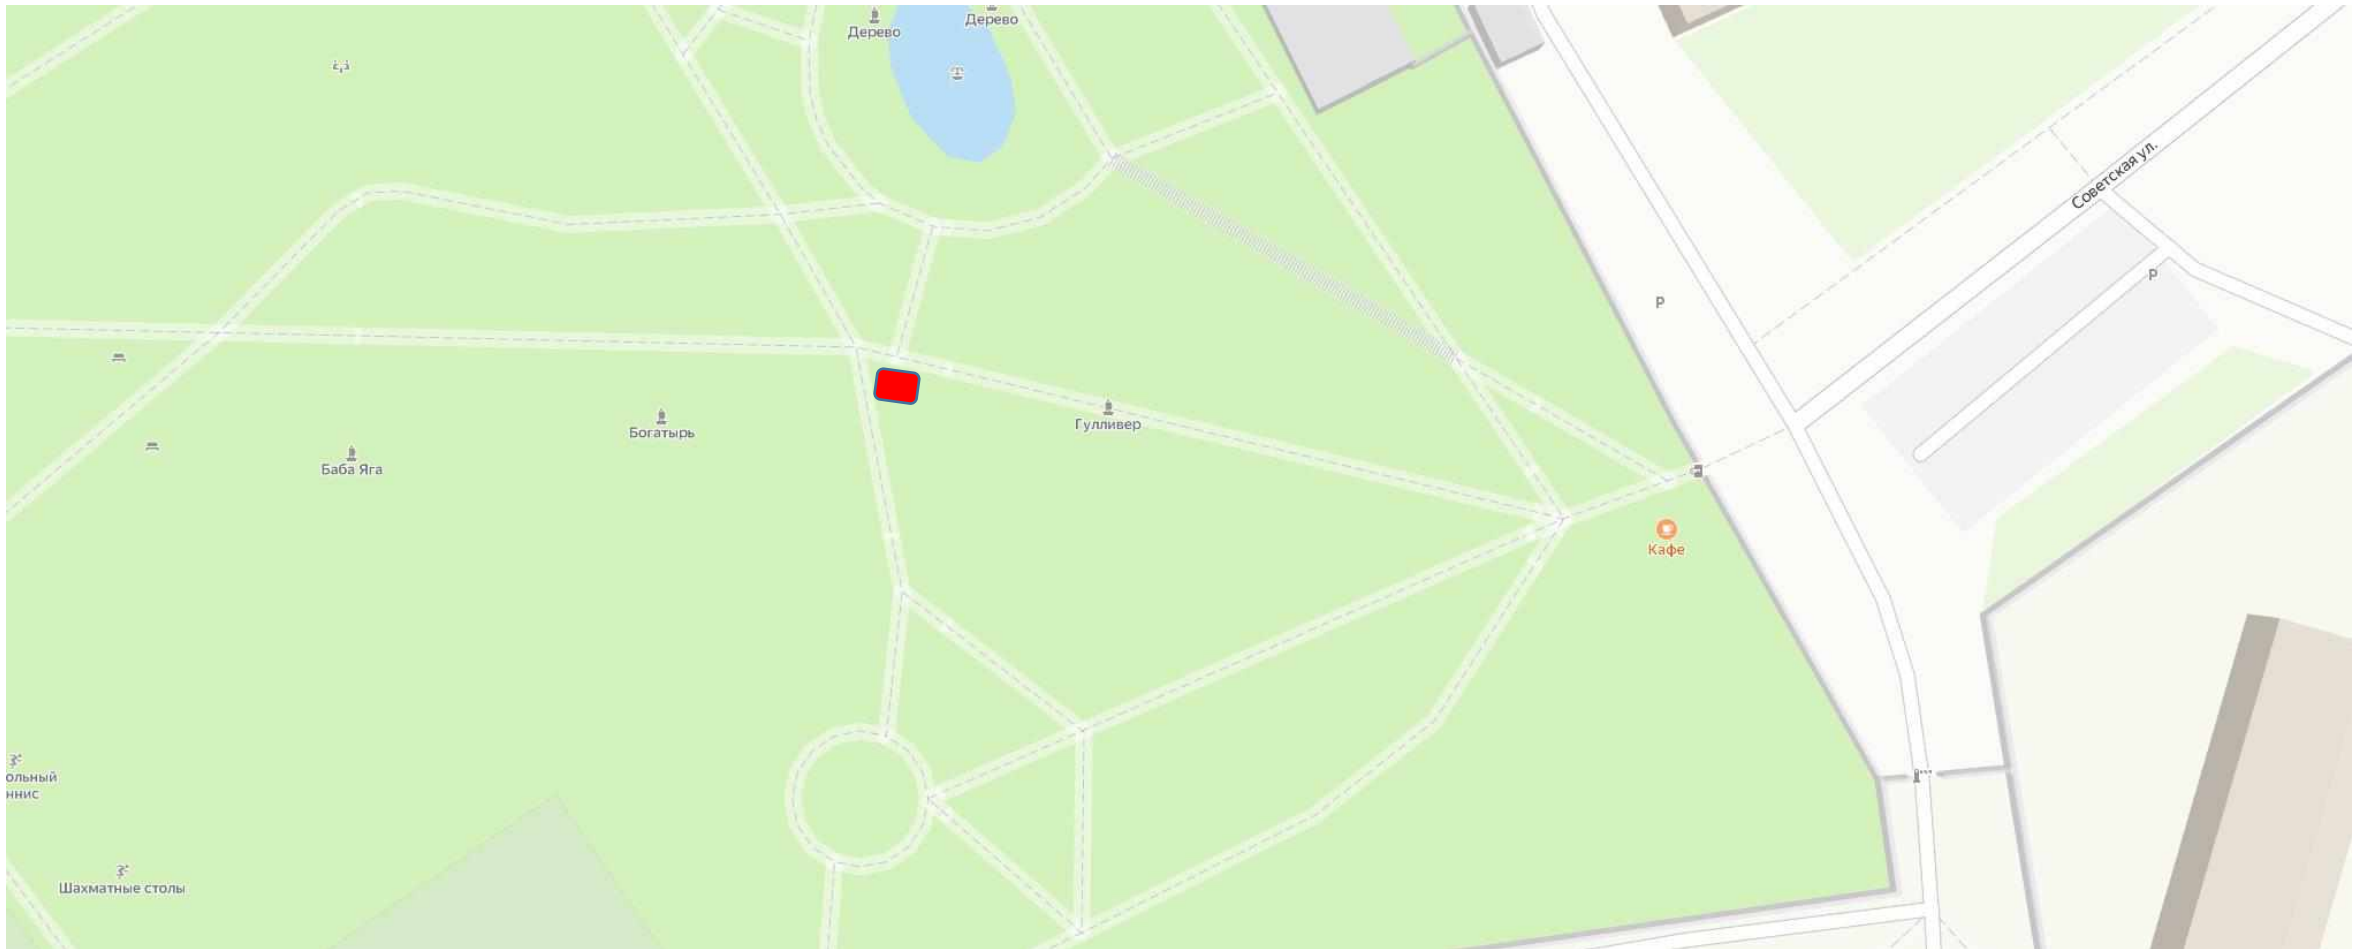

№ 29 ДГ «Сказочный» г.о. Красногорск, по ул. Лесная