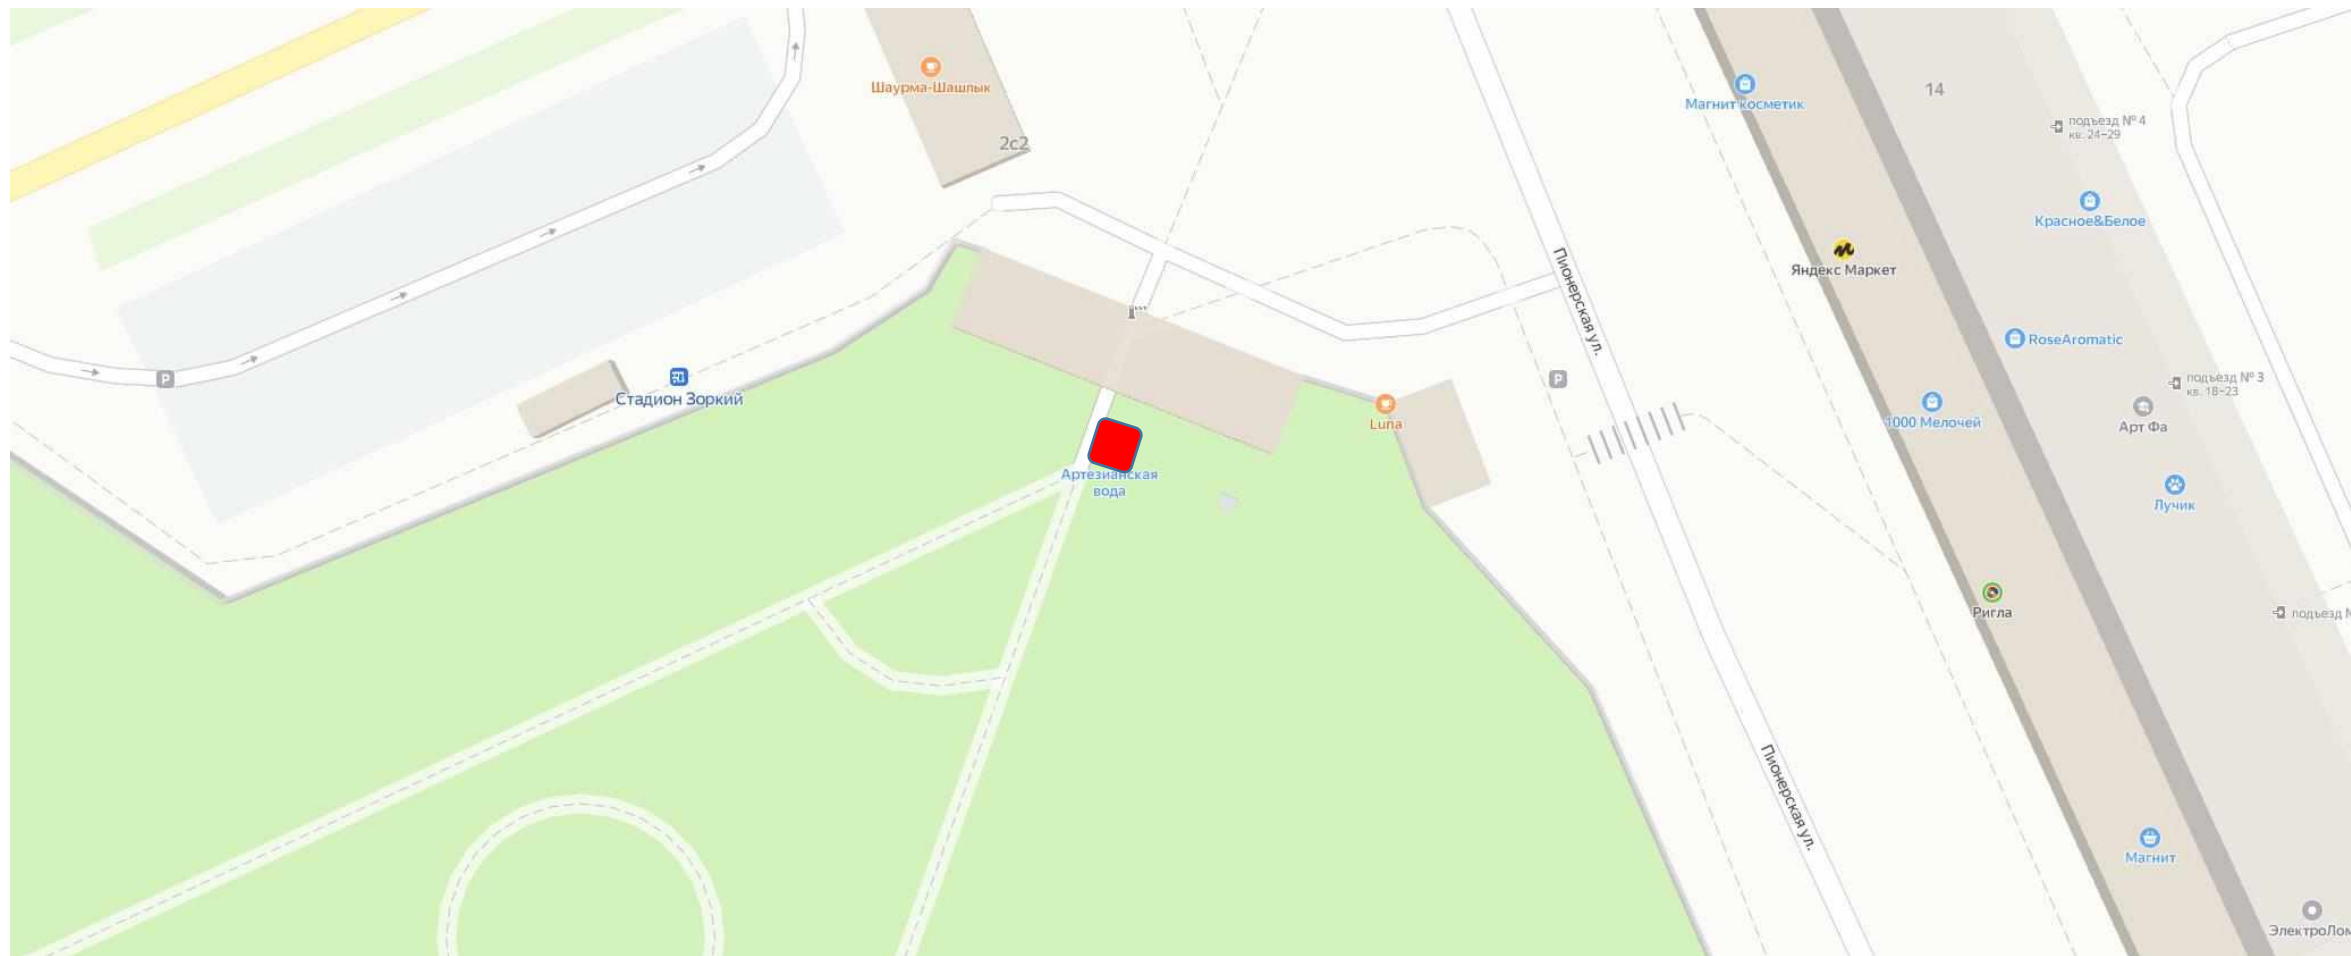

№ 1 г.о. Красногорск, Городской парк, между ул. Пионерская и Маяковского