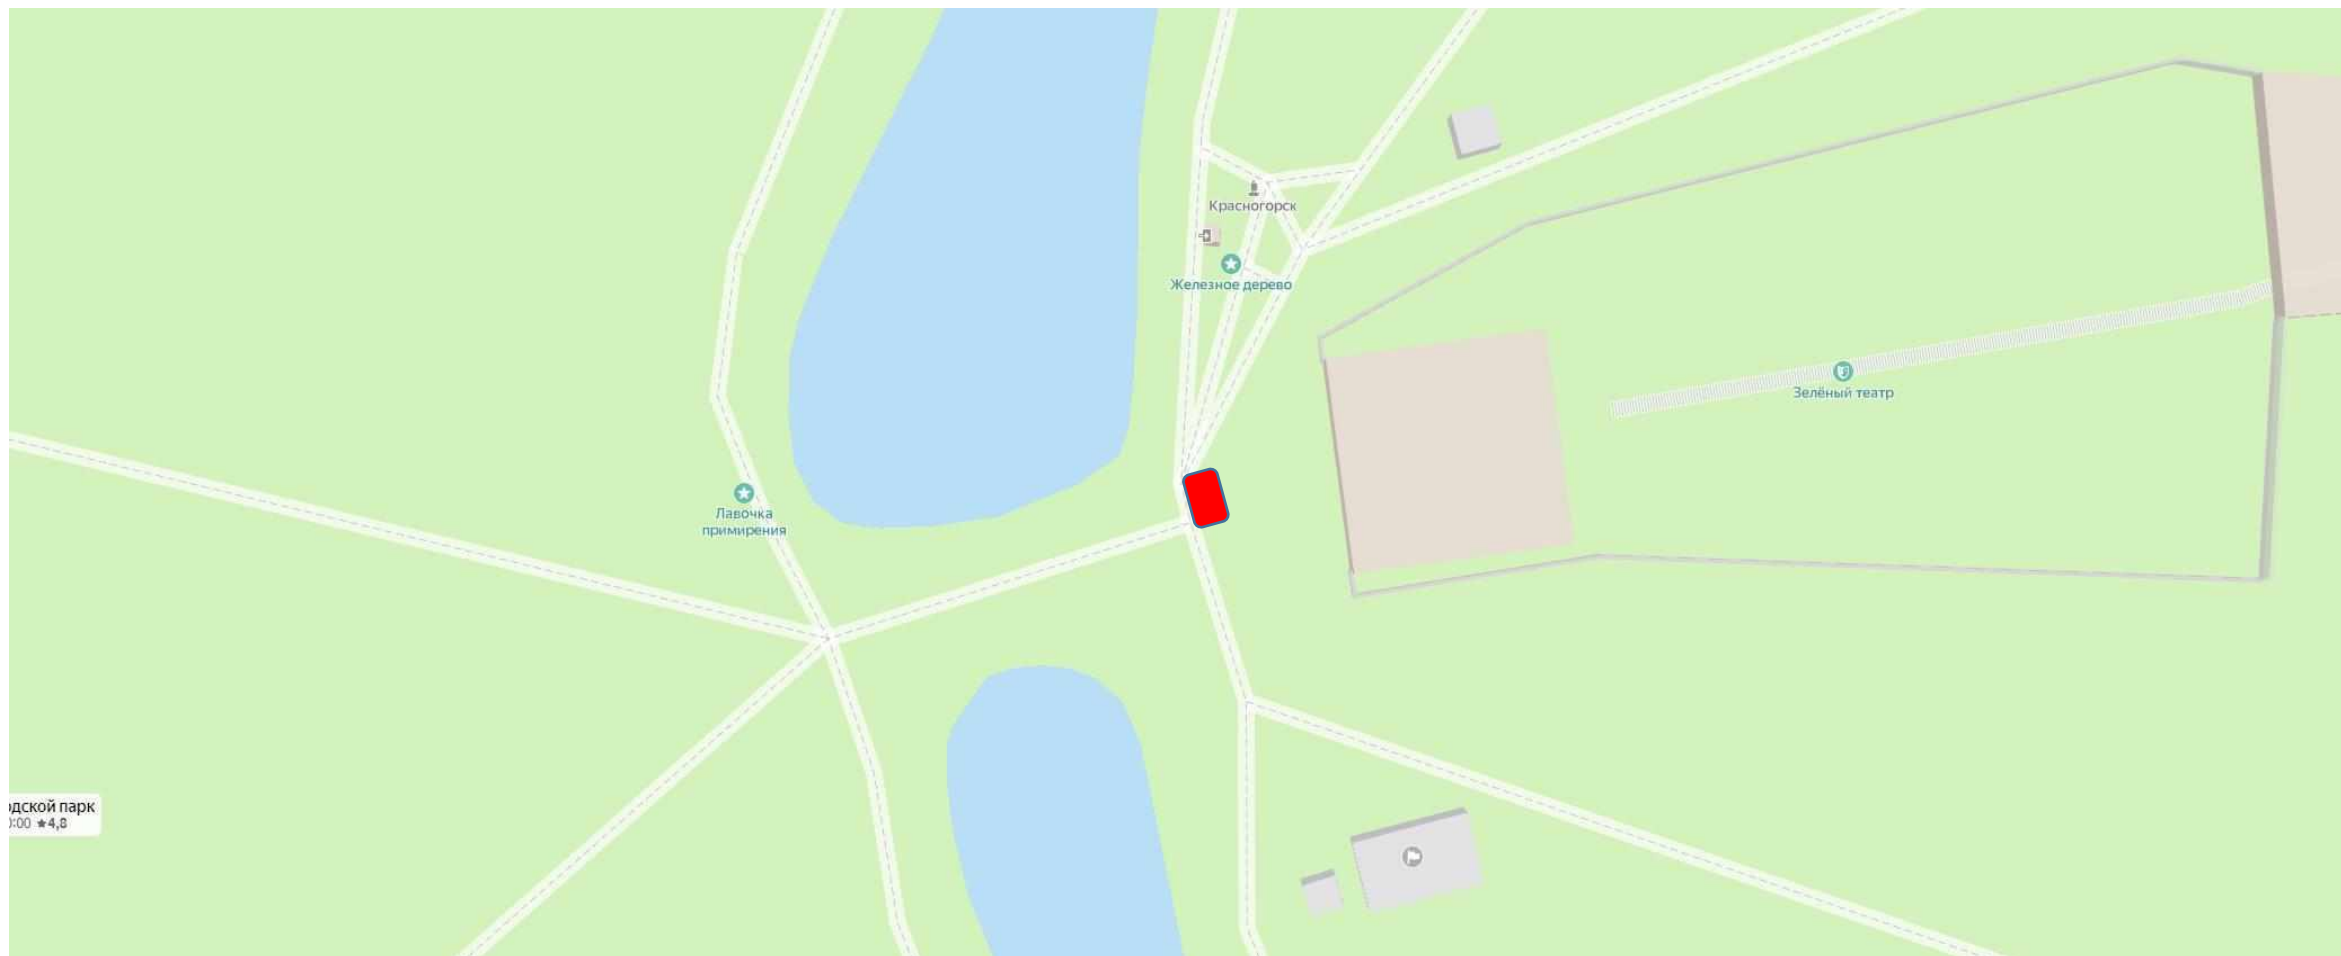

№ 9 г.о. Красногорск, Городской парк, между ул. Пионерская и Маяковского

№ 10 – «Передвижное сооружение» (по схеме)

Информация об объекте:

1. **Адрес:** Городской парк
Московская область, г. Красногорск, между ул.
Пионерская и Маяковского
2. **Специализация:** мороженое, кукуруза, кофе, хот-дог,
сладкая вата
3. **Площадь:** 3 м²
4. **Период размещения:** 2024-01.11.2025 (ежегодно с 01.05 -
31.10)
5. **Форма собственности земельного участка:**
муниципальная
6. **ВРИ участка:** Земли поселений под городским парком
7. **GPS-координаты:** 55.823803, 37.326066

№ 10 г.о. Красногорск, Городской парк, между ул. Пионерская и Маяковского

№ 11 – «Креативное пространство» (по схеме)

Информация об объекте:

1. **Адрес:** Городской парк
Московская область, г. Красногорск, между ул.
Пионерская и Маяковского
2. **Специализация:** селфимат
3. **Площадь:** 5 м2
4. **Период размещения:** 20.05.2024 – 19.05.2029
5. **Форма собственности земельного участка:**
муниципальная
6. **ВРИ участка:** Земли поселений под городским парком
7. **GPS-координаты:** 55.823985, 37.326156