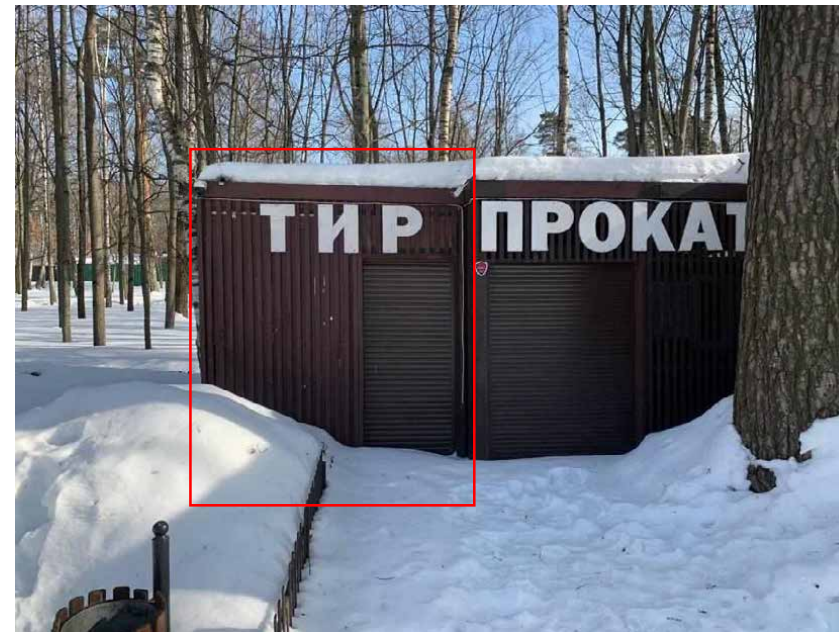

№ 47 – «Объект физической культуры и спорта» (по схеме)

Информация об объекте:

1. **Адрес:** Парк культуры и отдыха "Ивановские пруды"
  Московская обл, г. Красногорск, ул. Ленина, вблизи д. 4
2. **Специализация:** тир
3. **Площадь:** 19 м²
4. **Период размещения:** 20.05.2024 – 19.05.2029
  (ежегодно с 01.05 - 31.10)
5. **Форма собственности земельного участка:**
  муниципальная
6. **ВРИ участка:** Земли поселений для рекреационных
  целей
7. **GPS-координаты:** 55.818478, 37.315573