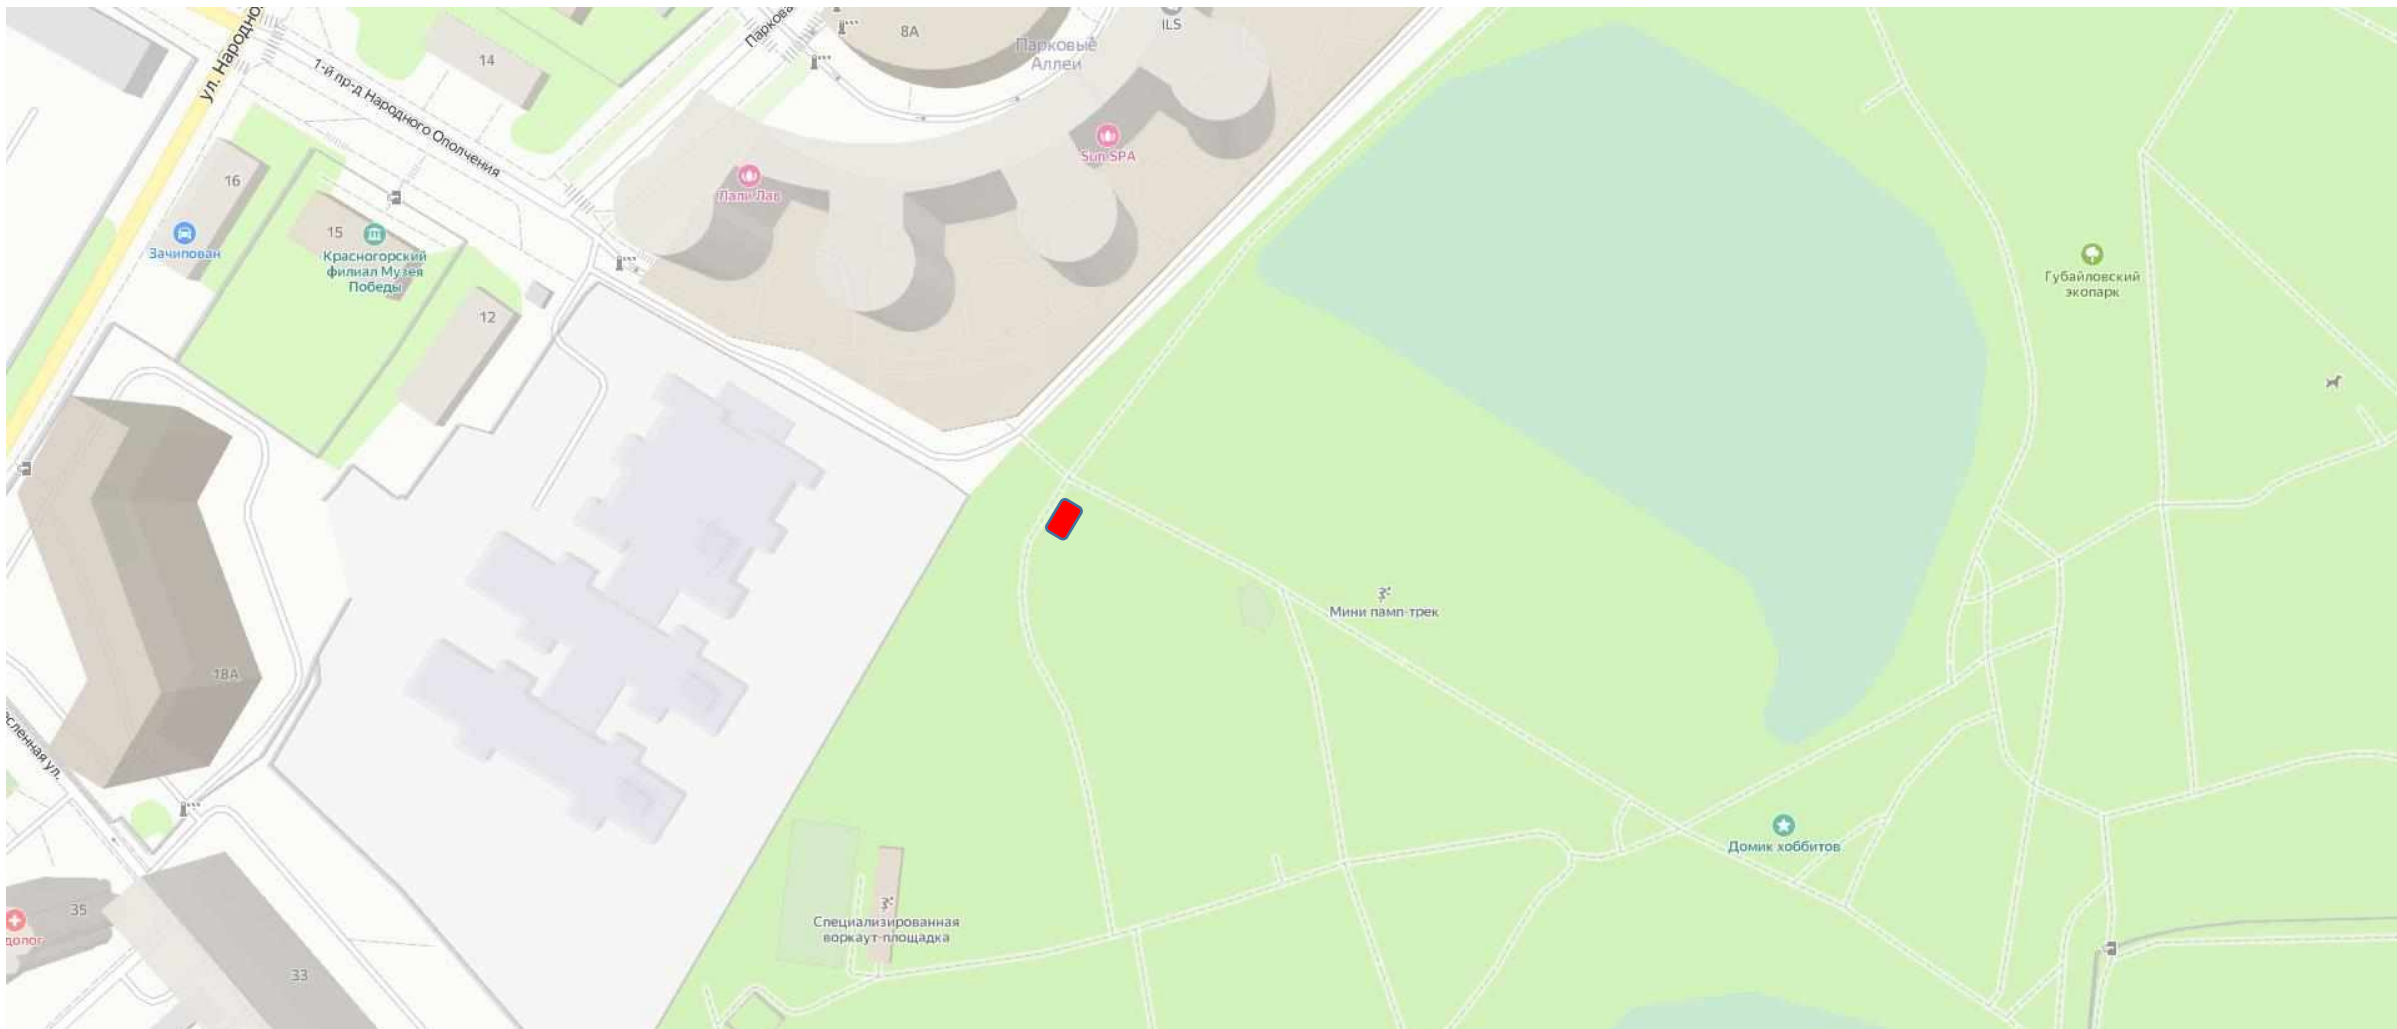

№ 72 ЭкоПарк «Губайловский», г.о. Красногорск, мкр. Губайлово-1