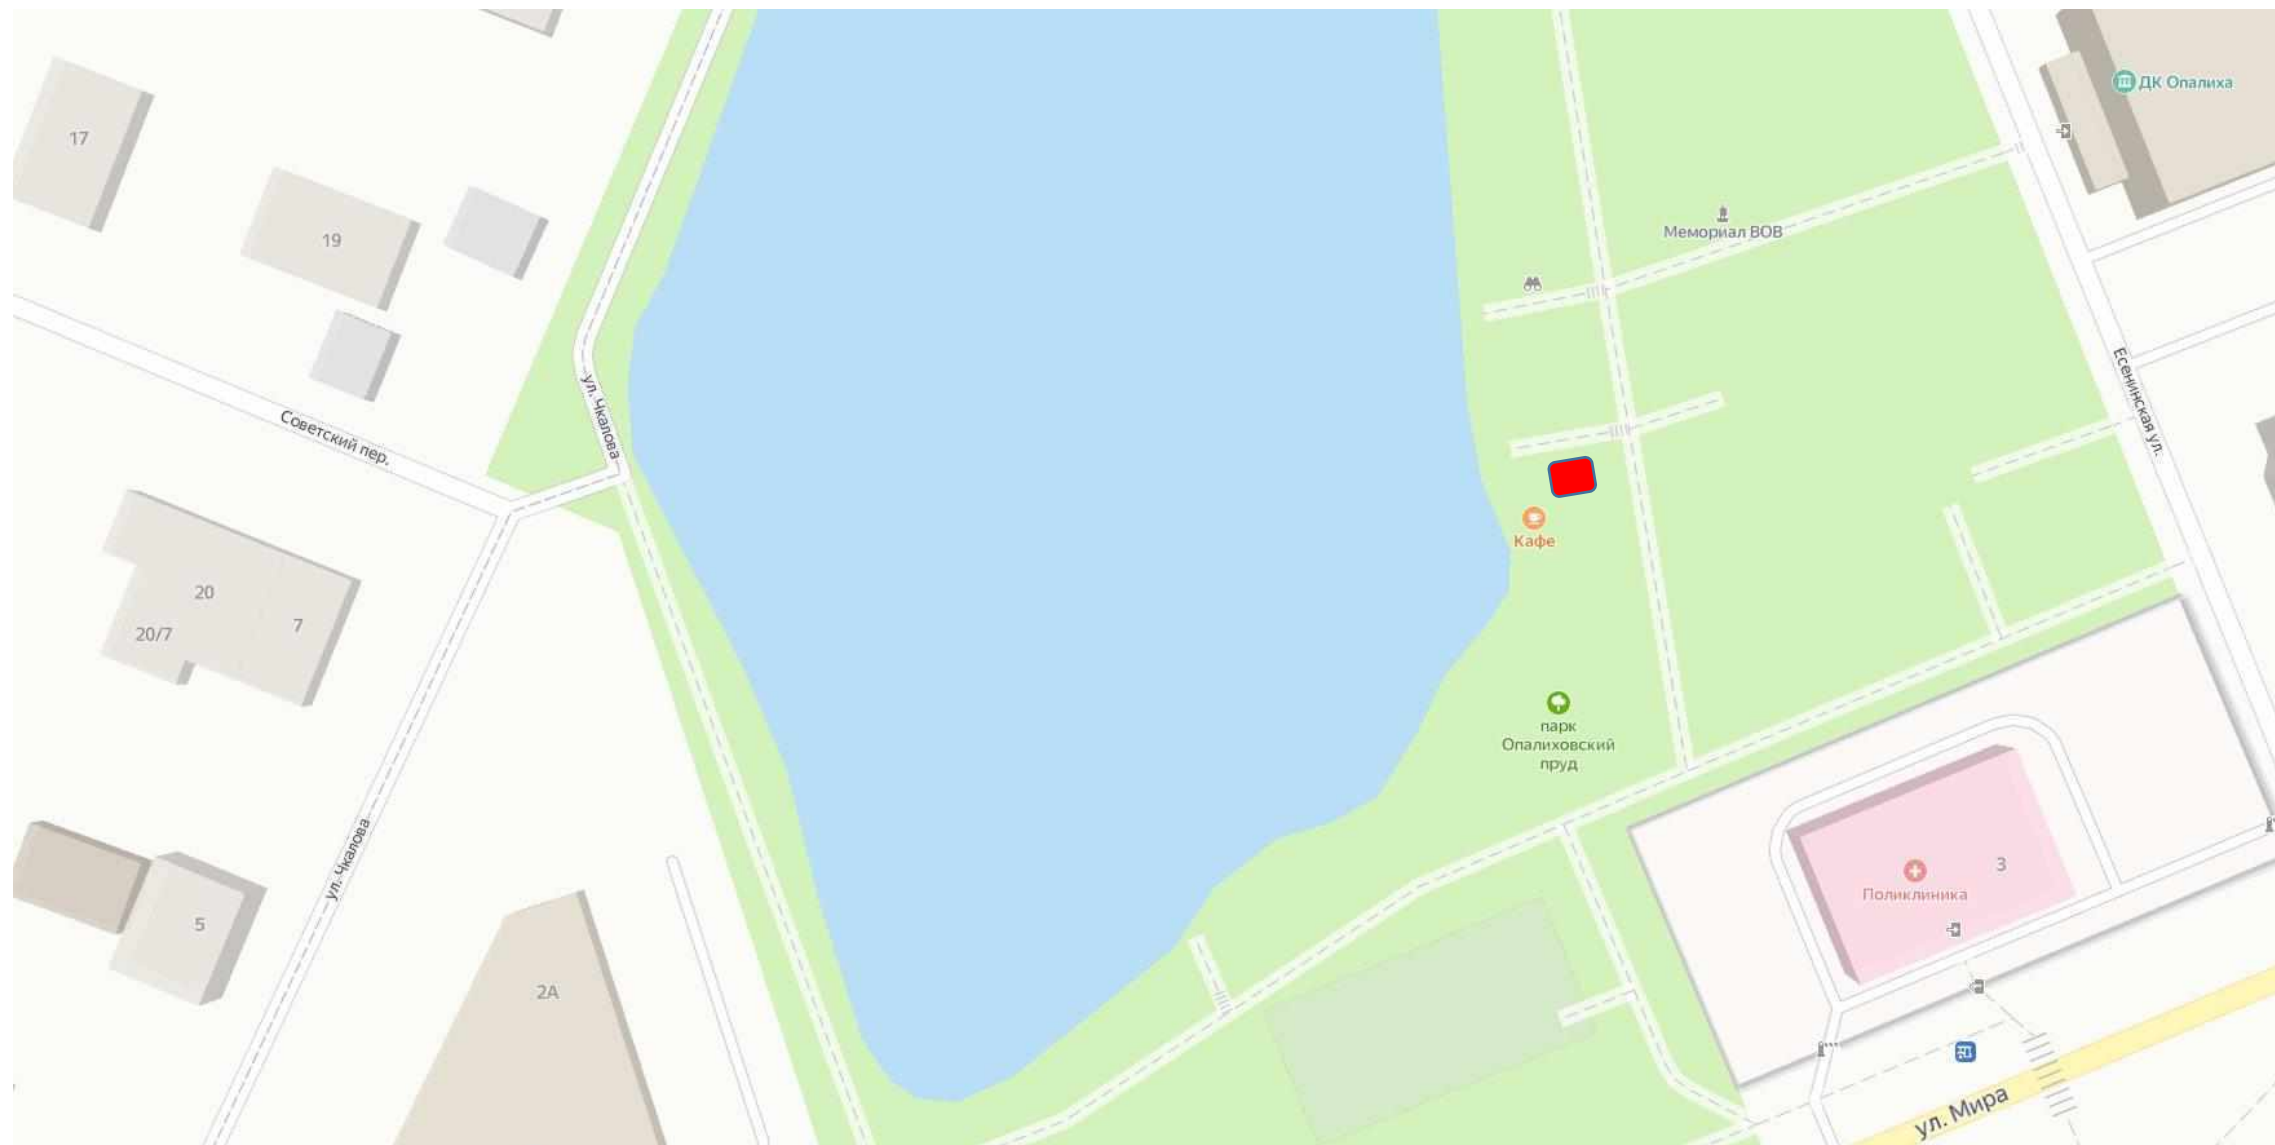

№ 64 Парк «Опалиховский пруд», г.о. Красногорск, мкр. Опалиха, вблизи ул. Мира