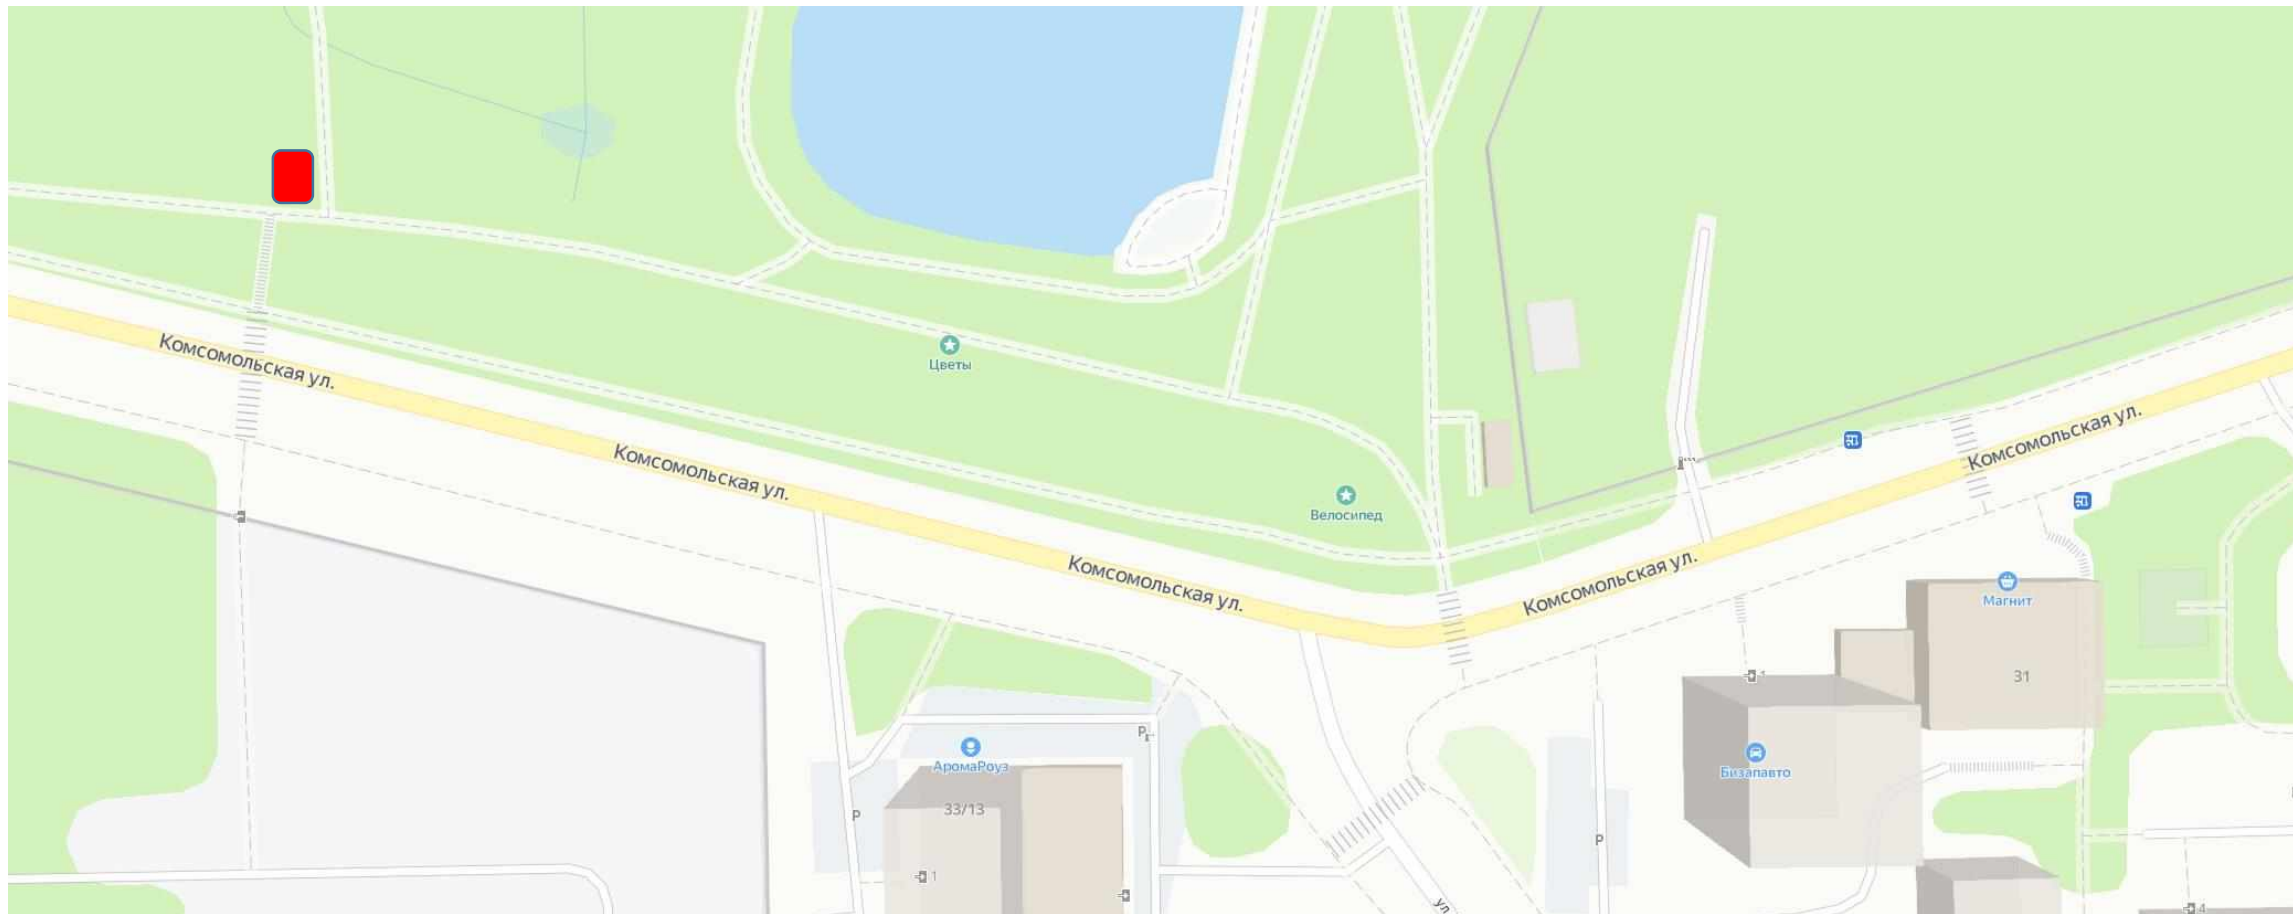

№ 54 ПКиО «Ивановские пруды», г.о. Красногорск, ул. Ленина, вблизи д. 4