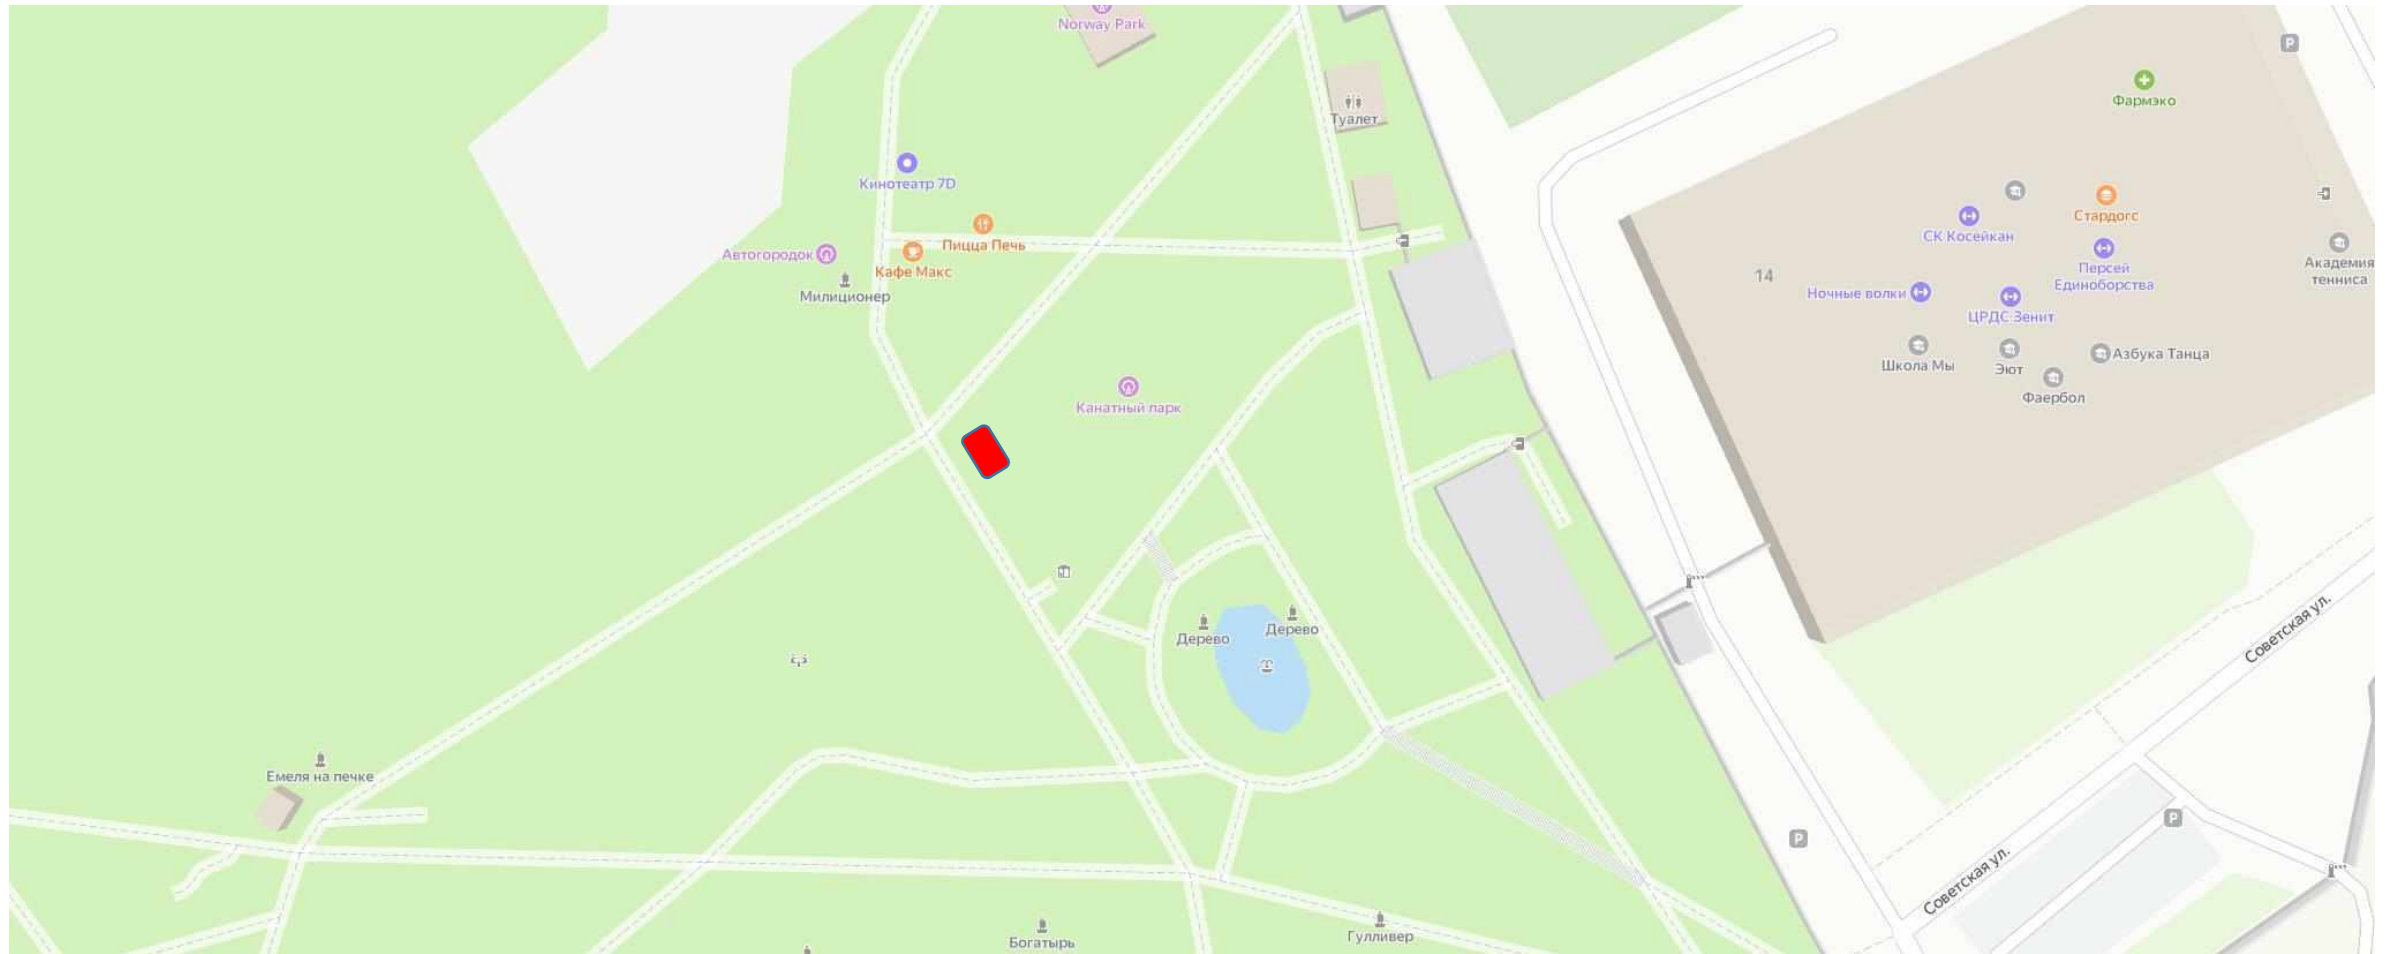

№ 24 ДГ «Сказочный» г.о. Красногорск, по ул. Лесная

№ 25 – «Передвижное сооружение» (по схеме)

Информация об объекте:

1. Адрес: Детский городок "Сказочный"
Московская обл., г. Красногорск, по ул. Лесная
2. Специализация: мороженое, кукуруза, кофе, хот-дог, сладкая вата
3. Площадь: 3 м²
4. Период размещения: 2024-01.11.2025 (ежегодно с 01.05 - 31.10)
5. Форма собственности земельного участка: муниципальная
6. ВРИ участка: Земли поселений под детский городок
7. GPS-координаты: 55.828733, 37.322155

№ 25 ДГ «Сказочный» г.о. Красногорск, по ул. Лесная

№ 26 – «Передвижное сооружение» (по схеме)

Информация об объекте:

1. **Адрес:** Детский городок "Сказочный"
Московская обл., г. Красногорск, по ул. Лесная
2. **Специализация:** мороженое, кукуруза, кофе, хот-дог, сладкая вата
3. **Площадь:** 3 м²
4. **Период размещения:** 2024-01.11.2025 (ежегодно с 01.05 - 31.10)
5. **Форма собственности земельного участка:**
муниципальная
6. **ВРИ участка:** Земли поселений под детский городок
7. **GPS-координаты:** 55.828735, 37.322143

№ 26 ДГ «Сказочный» г.о. Красногорск, по ул. Лесная

№ 27 – «Передвижное сооружение» (по схеме)

Информация об объекте:

1. **Адрес:** Детский городок "Сказочный"
Московская обл., г. Красногорск, по ул. Лесная
2. **Специализация:** мороженое, кукуруза, кофе, ход-дог, сладкая вата
3. **Площадь:** 3 м2
4. **Период размещения:** 2024-01.11.2025 (ежегодно с 01.05 - 31.10)
5. **Форма собственности земельного участка:**
муниципальная
6. **ВРИ участка:** Земли поселений под детский городок
7. **GPS-координаты:** 55.829346, 37.322328