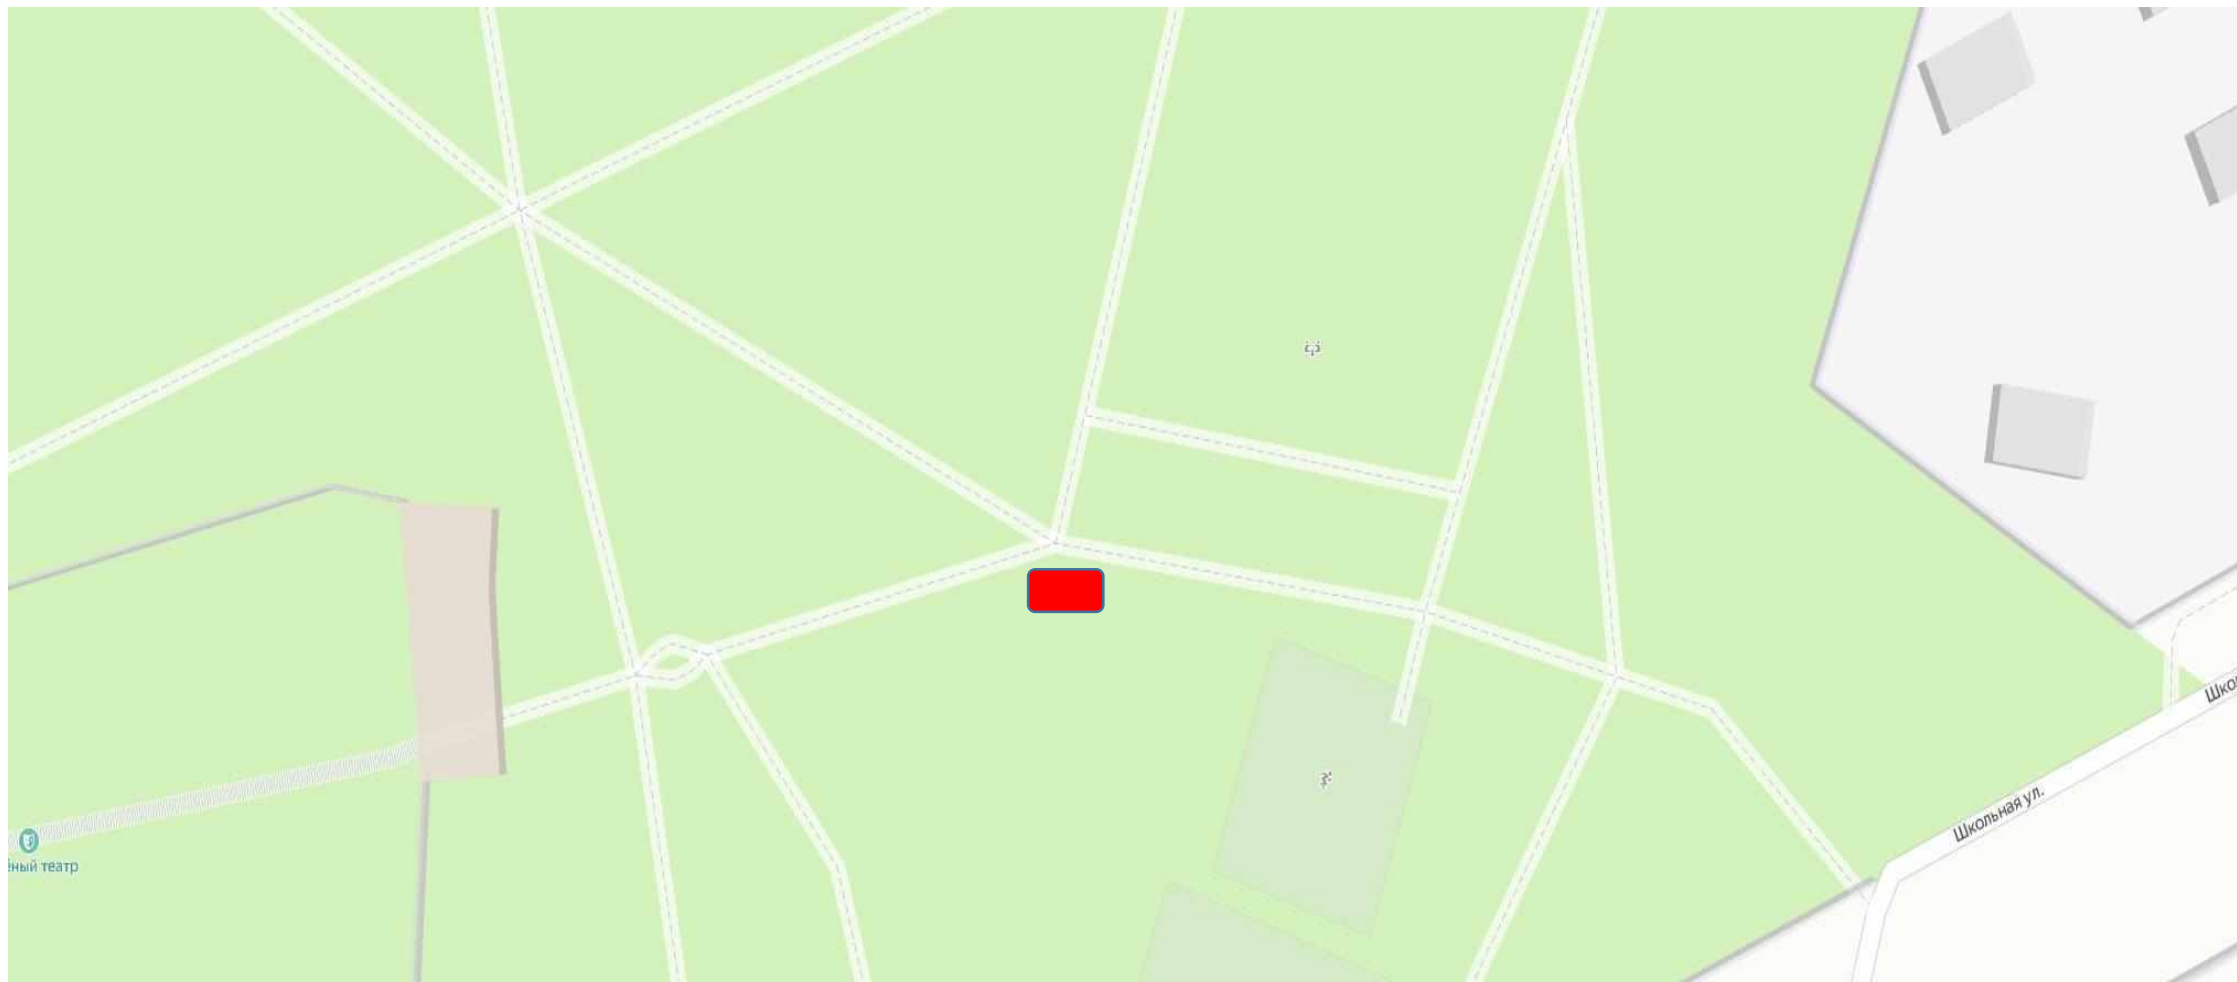

№ 6 г.о. Красногорск, Городской парк, между ул. Пионерская и Маяковского

№ 7 – «Павильон» (по схеме)

Информация об объекте:

1. **Адрес:** Городской парк
Московская область, г. Красногорск, между ул.
Пионерская и Маяковского
2. **Специализация:** продукция общественного питания
3. **Площадь:** 19 м2
4. **Период размещения:** 2024-01.11.2025
5. **Форма собственности земельного участка:**
муниципальная
6. **ВРИ участка:** Земли поселений под городским парком
7. **GPS-координаты:** 55.824051, 37.328515

№ 7 г.о. Красногорск, Городской парк, между ул. Пионерская и Маяковского

№ 8 – «Нестационарный торговый объект» (по схеме)

Информация об объекте:

1. **Адрес:** Городской парк
Московская область, г. Красногорск, между ул.
Пионерская и Маяковского
2. **Специализация:** сувениры, товары для отдыха и
досуга
3. **Площадь:** 6 м²
4. **Период размещения:** 01.05.2024 – 31.04.2029
5. **Форма собственности земельного участка:**
муниципальная
6. **ВРИ участка:** Земли поселений под городским
парком
7. **GPS-координаты:** 55.824052, 37.328639