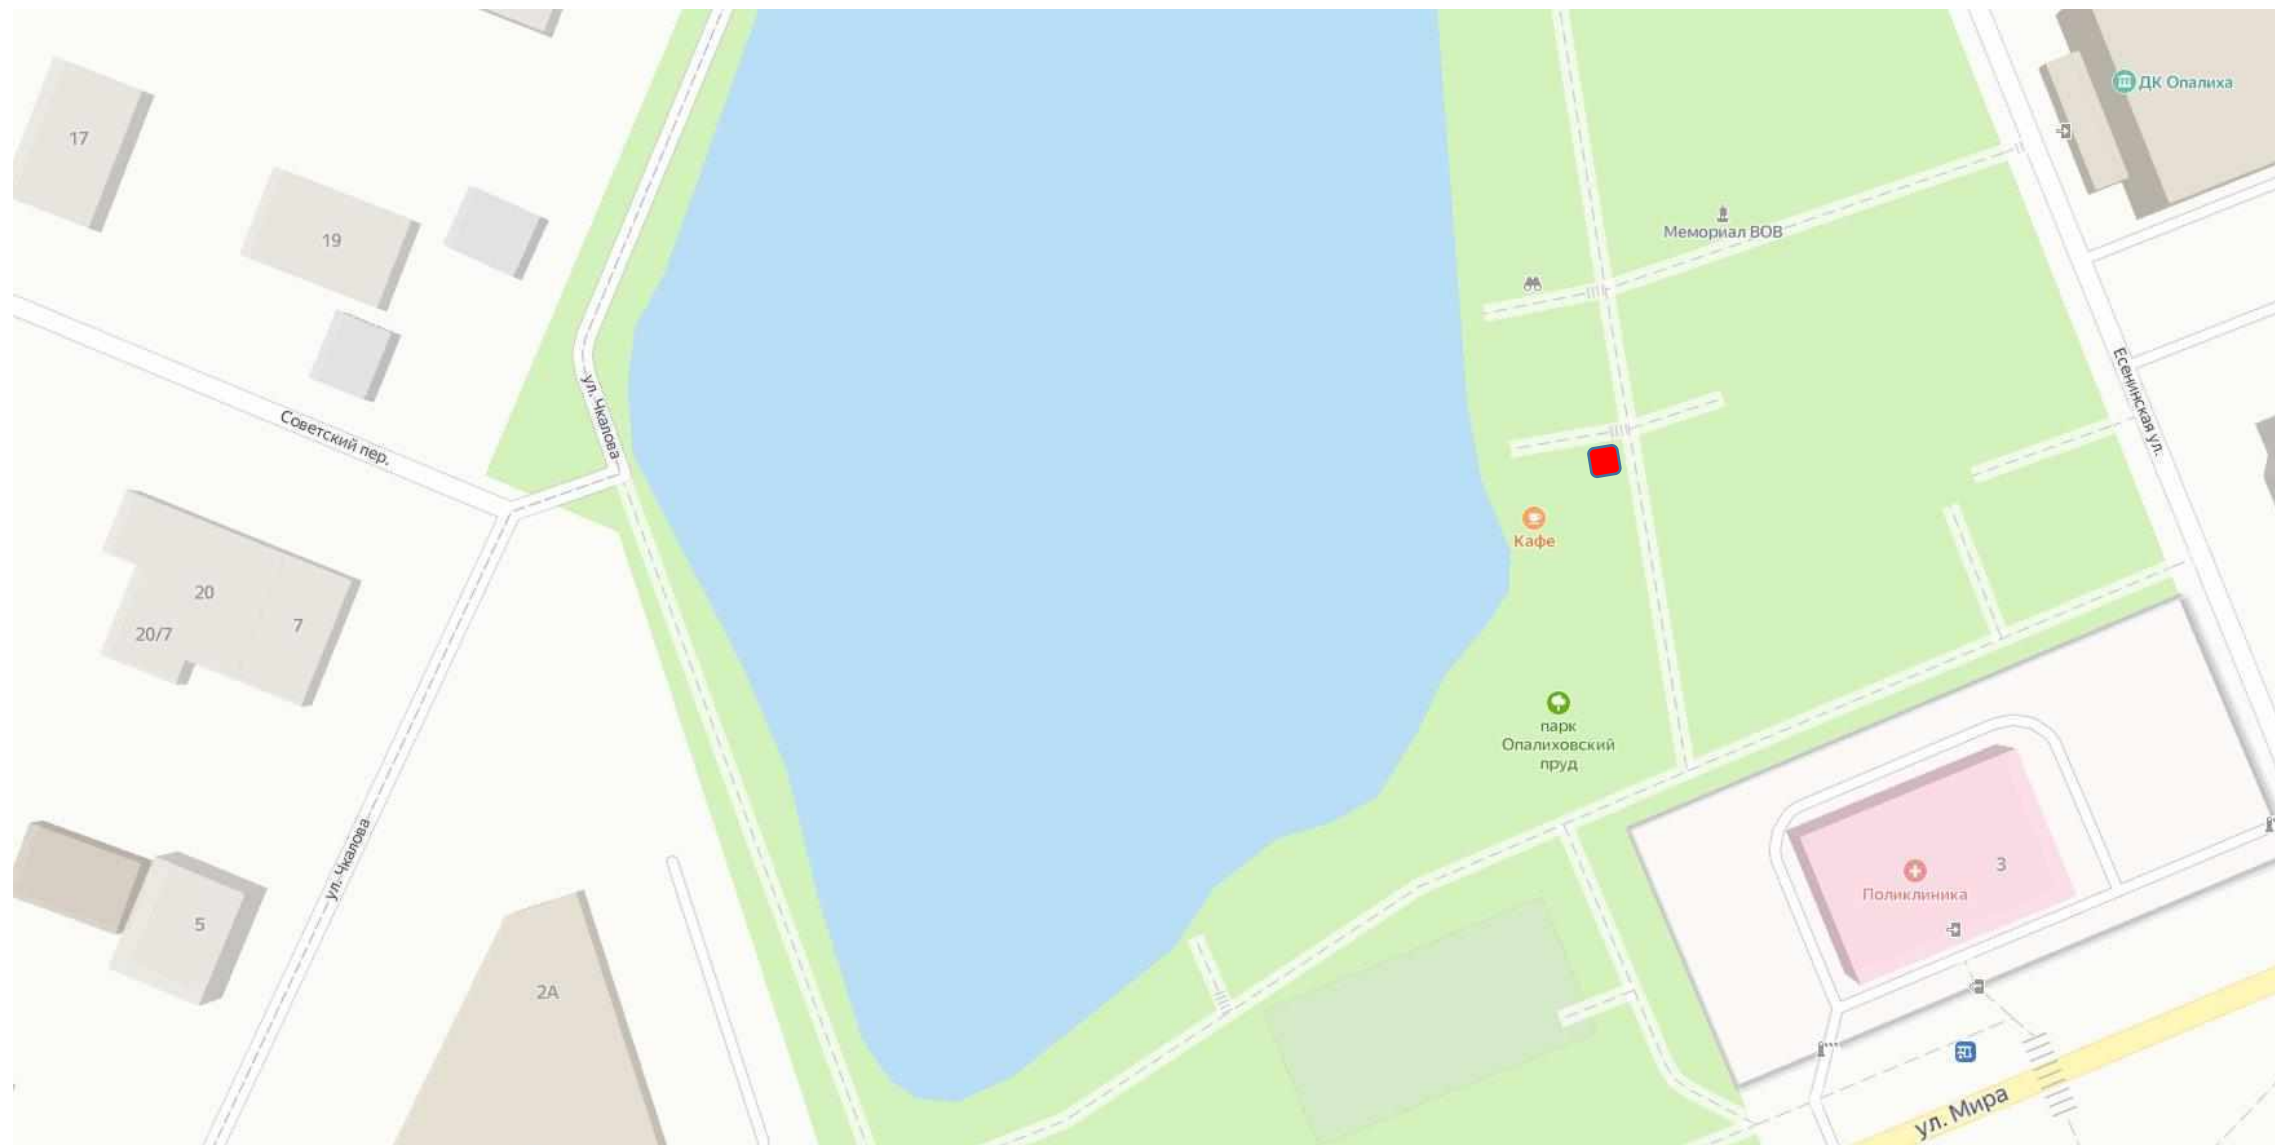

№ 63 Парк «Опалиховский пруд», г.о. Красногорск, мкр. Опалиха, вблизи ул. Мира