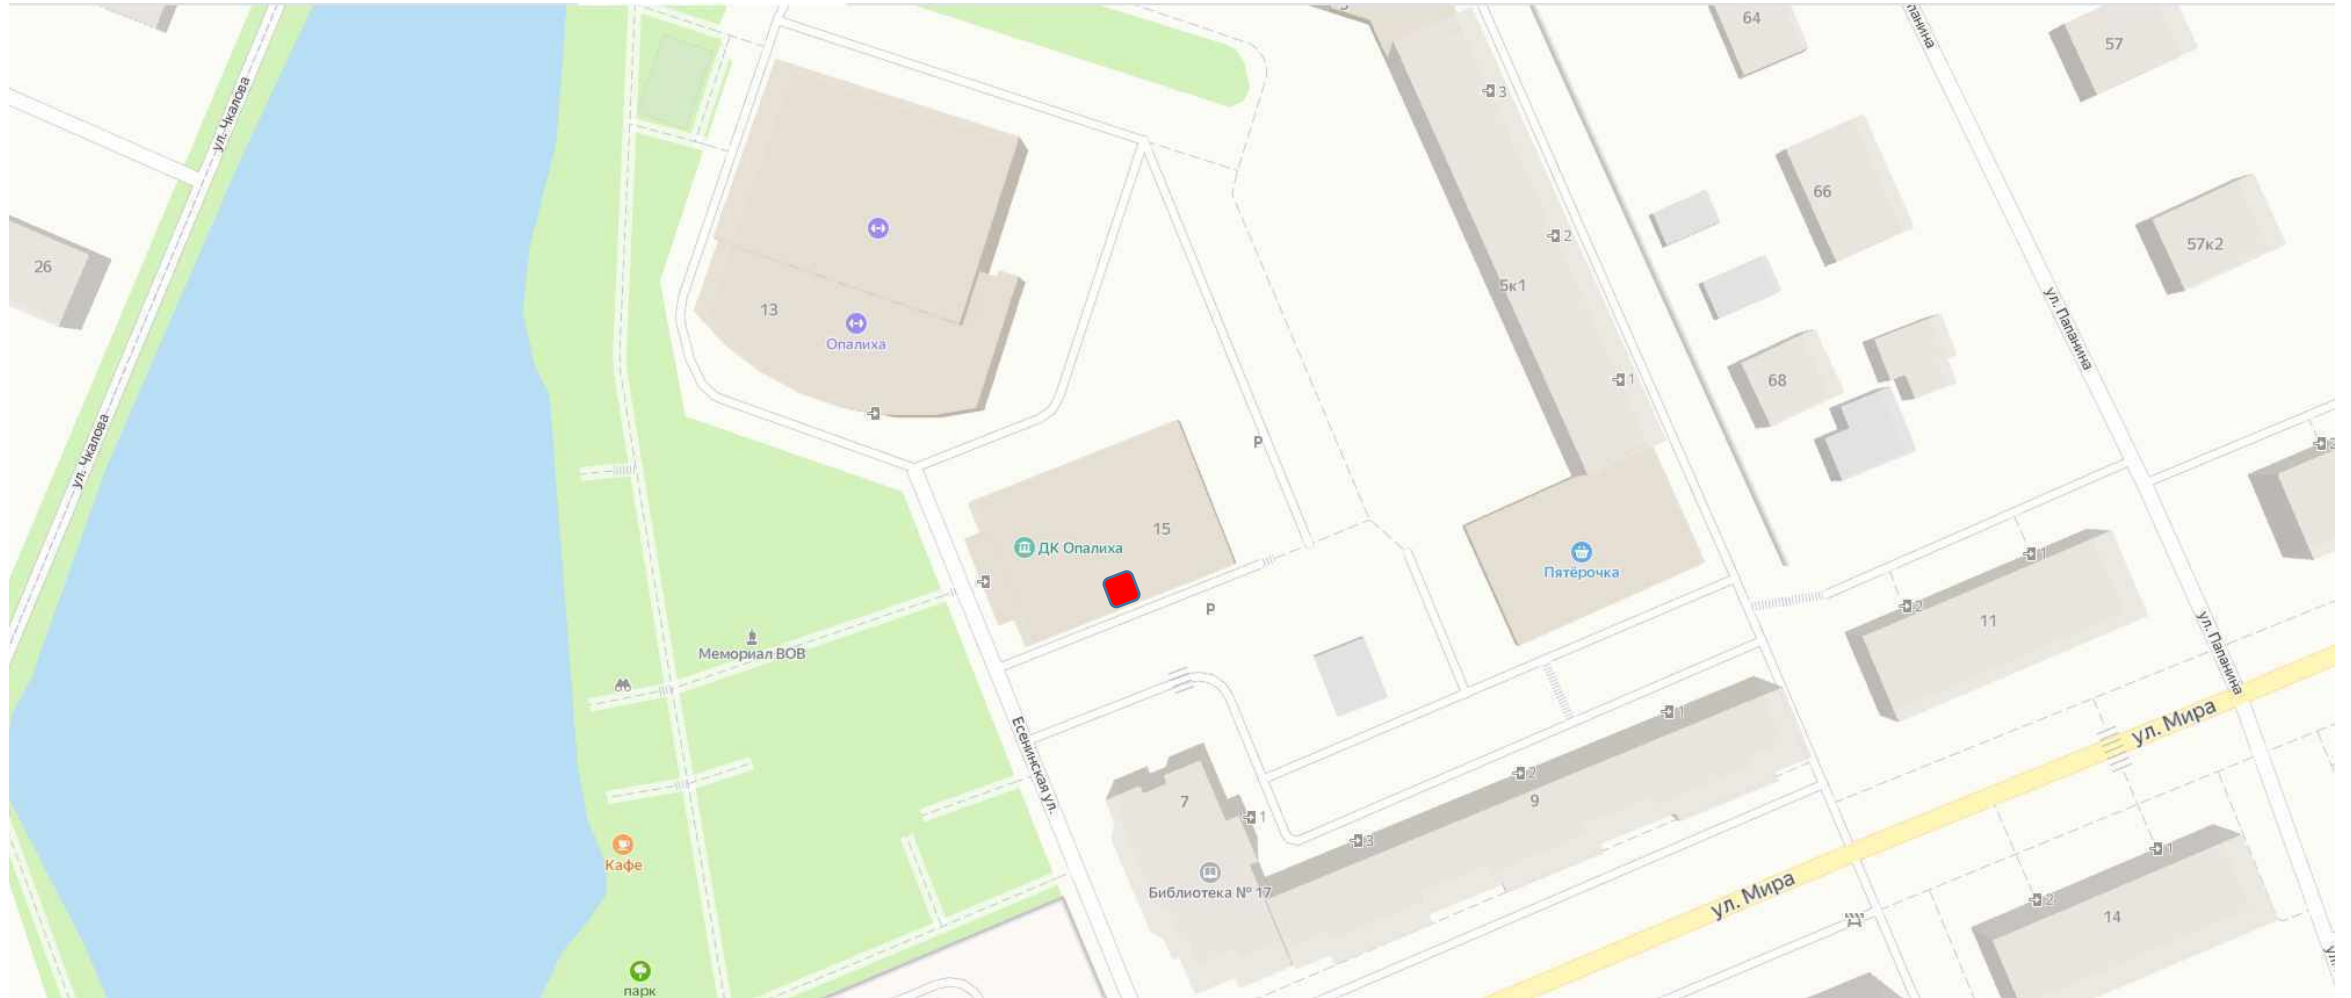

№ 67 ДК «Опалиха», г. Красногорск, ул. Есенинская, д.15