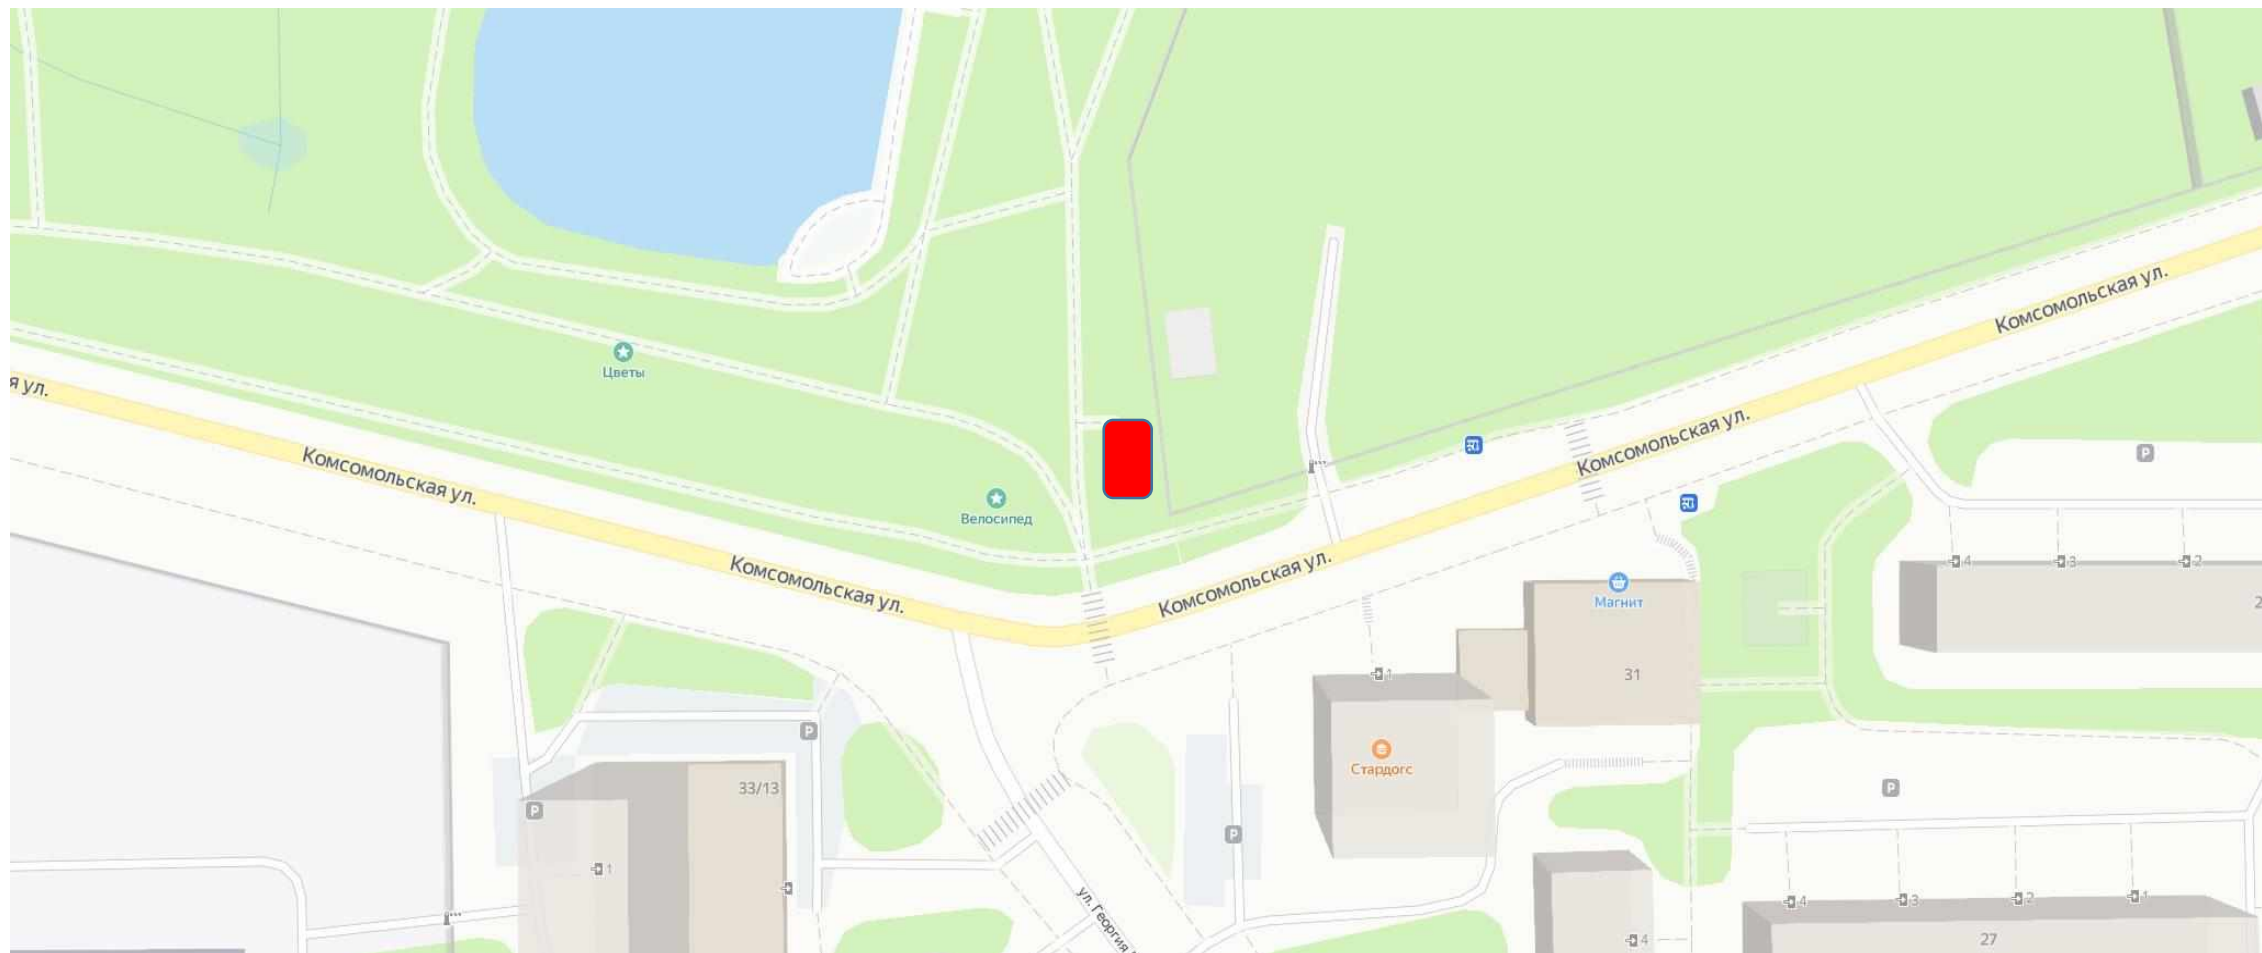

№ 41 ПКиО «Ивановские пруды», г.о. Красногорск, ул. Ленина, вблизи д. 4