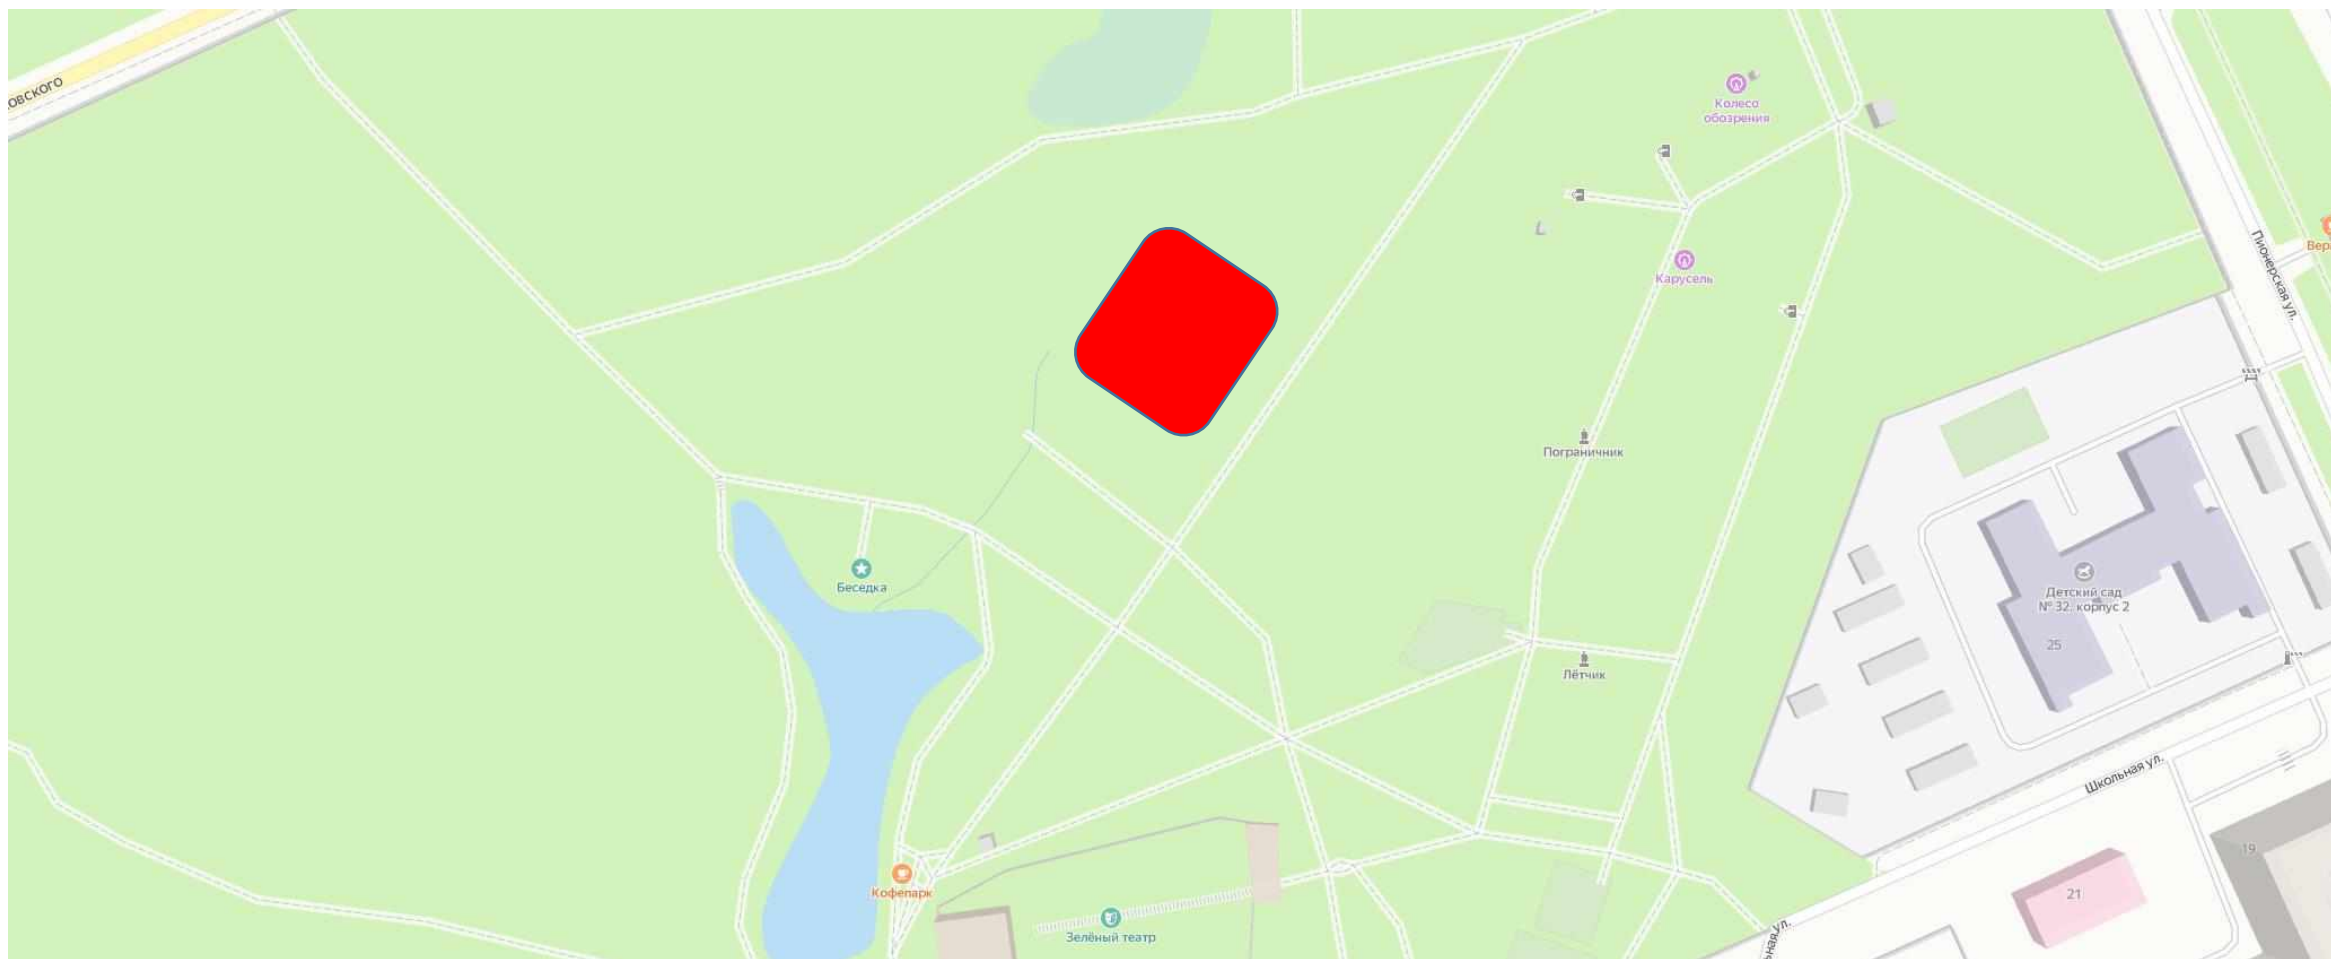

№ 15 г.о. Красногорск, Городской парк, между ул. Пионерская и Маяковского

№ 16 – «Аттракционы» (по схеме)

Информация об объекте:

1. **Адрес:** Городской парк
Московская область, г. Красногорск, между ул.
Пионерская и Маяковского
2. **Специализация:** аттракционы
3. **Площадь:** 400 м²
4. **Период размещения:** 20.05.2024 – 19.05.2024
(ежегодно с 01.05 - 31.10)
5. **Форма собственности земельного участка:**
муниципальная
6. **ВРИ участка:** Земли поселений под городским парком
7. **GPS-координаты:** 55.825836, 37.329615

№ 16 г.о. Красногорск, Городской парк, между ул. Пионерская и Маяковского

№ 17 – «Аттракционы» (по схеме)

Информация об объекте:

1. **Адрес:** Городской парк
Московская область, г. Красногорск, между ул.
Пионерская и Маяковского
2. **Специализация:** надувные
3. **Площадь:** 300 м²
4. **Период размещения:** 20.05.2024 - 19.05.2029
(ежегодно с 01.05 - 31.10)
5. **Форма собственности земельного участка:**
муниципальная
6. **ВРИ участка:** Земли поселений под городским
парком
7. **GPS-координаты:** 55.825265, 37.327376

№ 17 г.о. Красногорск, Городской парк, между ул. Пионерская и Маяковского

№ 18 – «Пункт проката на воде» (по схеме)

Информация об объекте:

1. **Адрес:** Городской парк
Московская область, г. Красногорск, между ул.
Пионерская и Маяковского
2. **Специализация:** прокат лодок и катамаранов
3. **Площадь:** 55 м²
4. **Период размещения:** 2024-2029 (ежегодно с 01.05 -
31.10)
5. **Форма собственности земельного участка:**
муниципальная
6. **ВРИ участка:** Земли поселений под городским парком
7. **GPS-координаты:** 55.824420, 37.326172