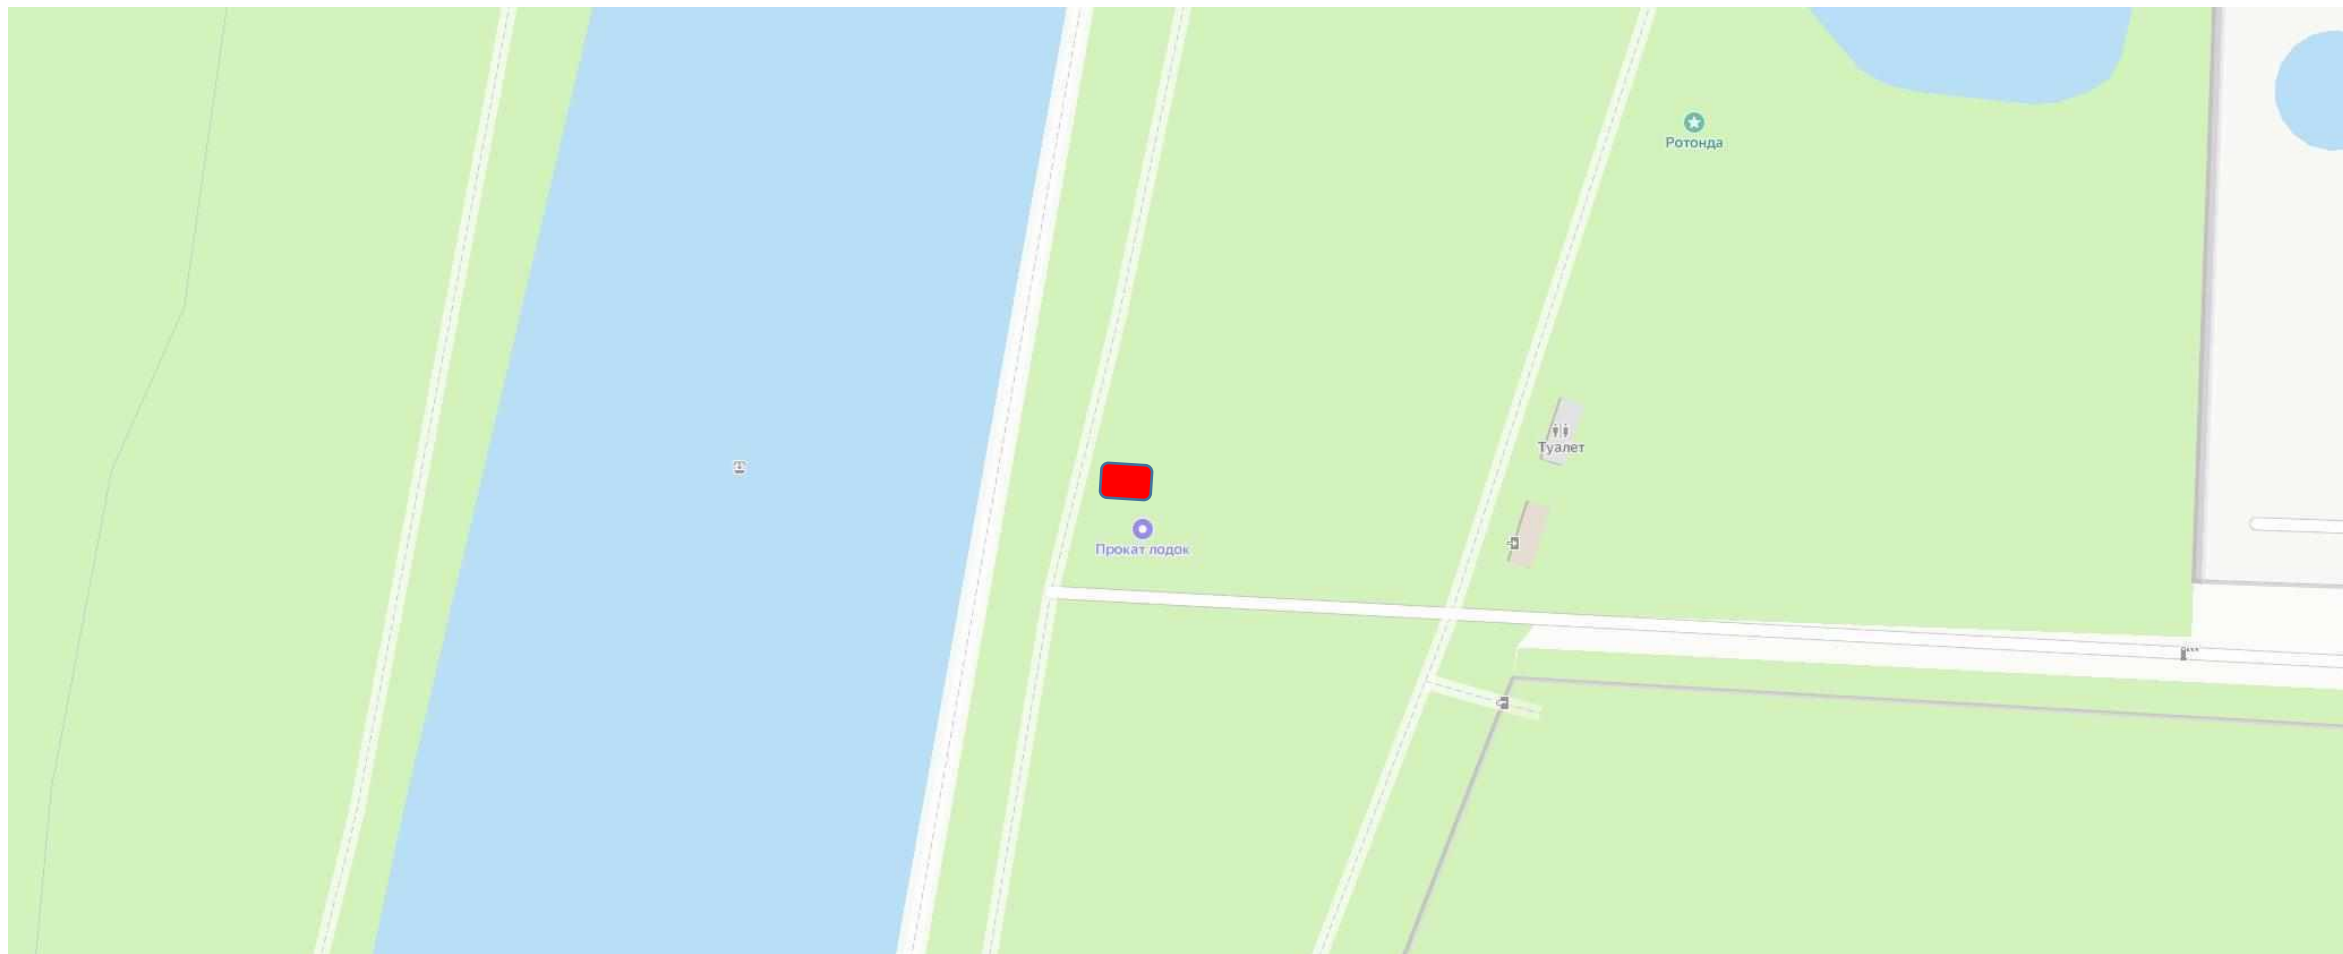

№ 48 ПКиО «Ивановские пруды», г.о. Красногорск, ул. Ленина, вблизи д. 4

№ 49 – «Аттракцион» (по схеме)

Информация об объекте:

1. **Адрес:** Парк культуры и отдыха "Ивановские пруды"
Московская обл, г. Красногорск, ул. Ленина, вблизи д. 4
2. **Специализация:** водный немеханизированный
3. **Площадь:** 25 м2
4. **Период размещения:** 20.05.2024 – 19.05.2029
(ежегодно с 01.05 - 31.10)
5. **Форма собственности земельного участка:**
муниципальная
6. **ВРИ участка:** Земли поселений для рекреационных
целей
7. **GPS-координаты:** 55.818478, 37.315573