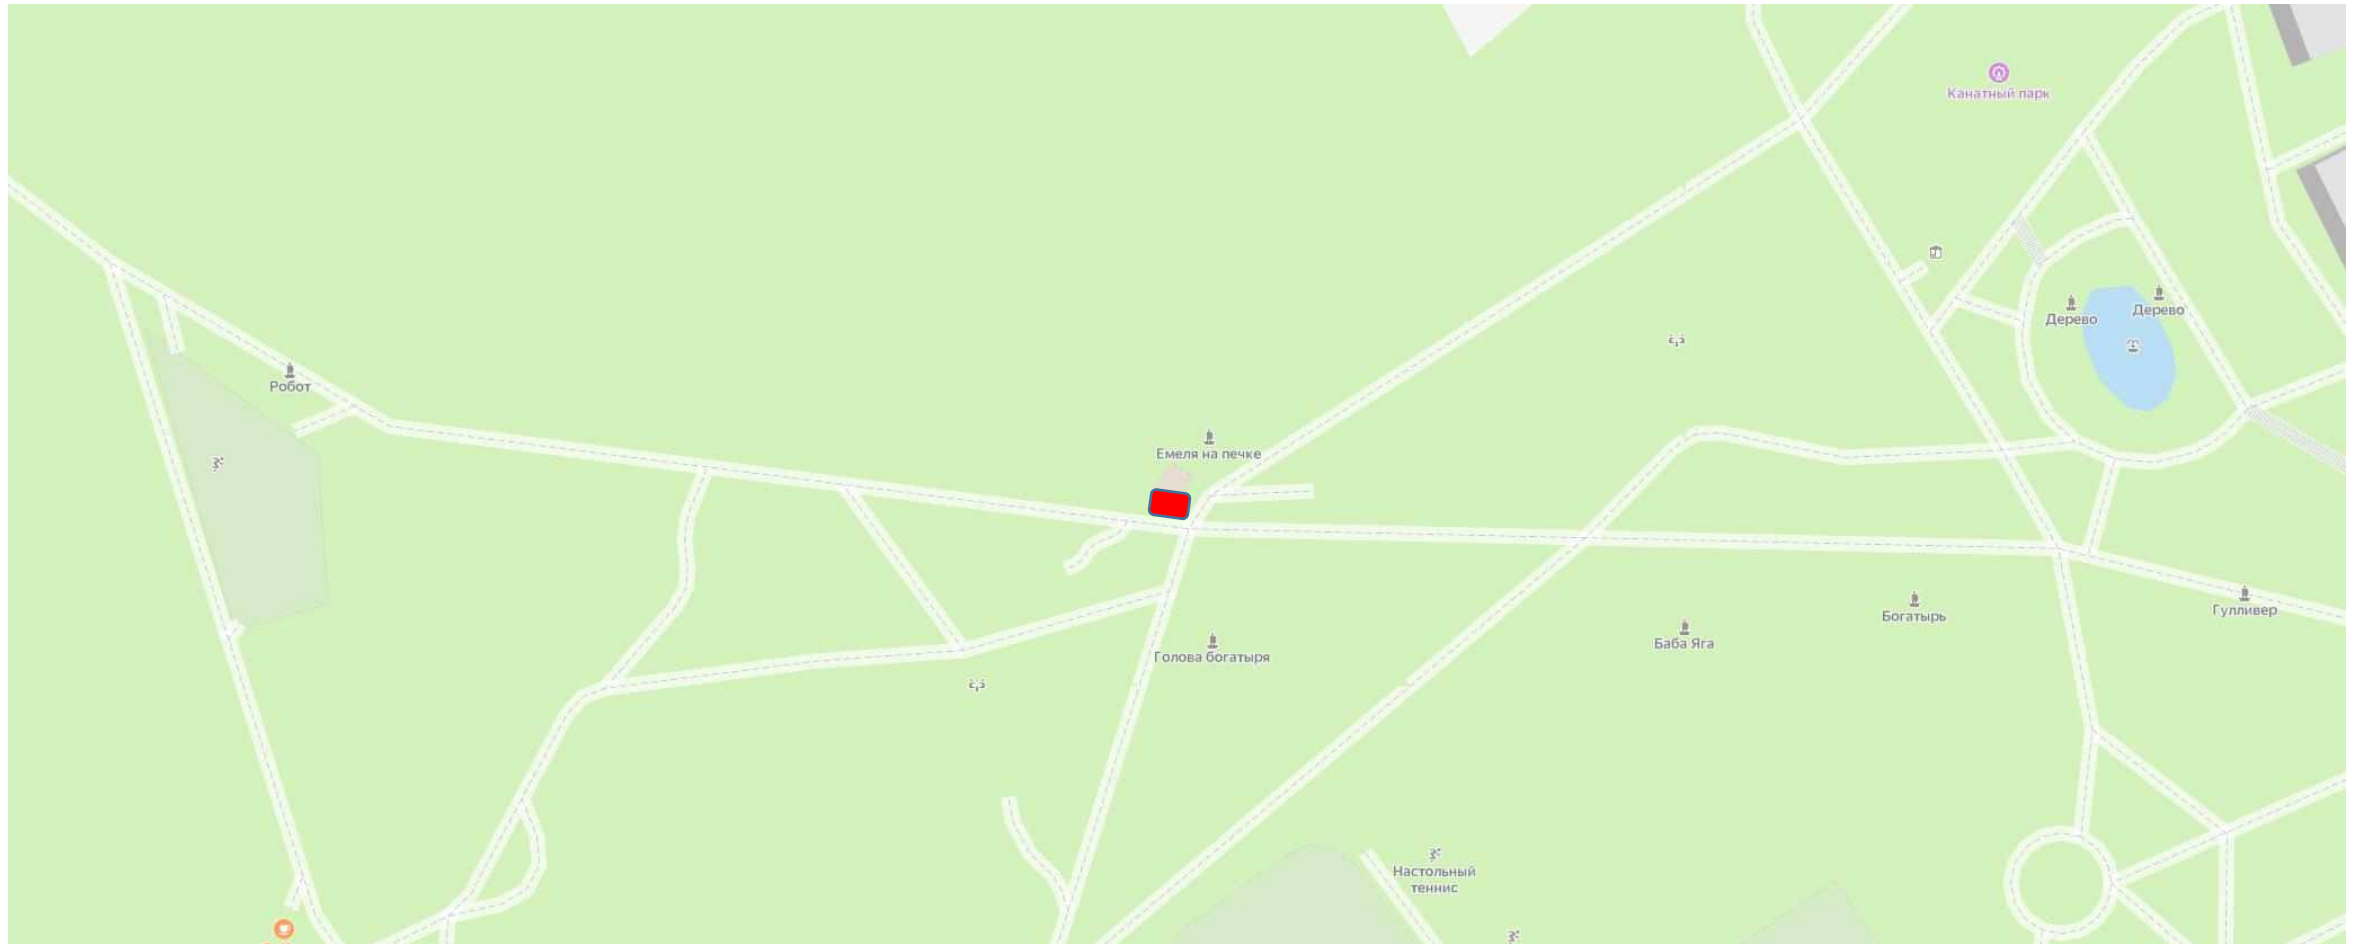

№ 28 ДГ «Сказочный» г.о. Красногорск, по ул. Лесная