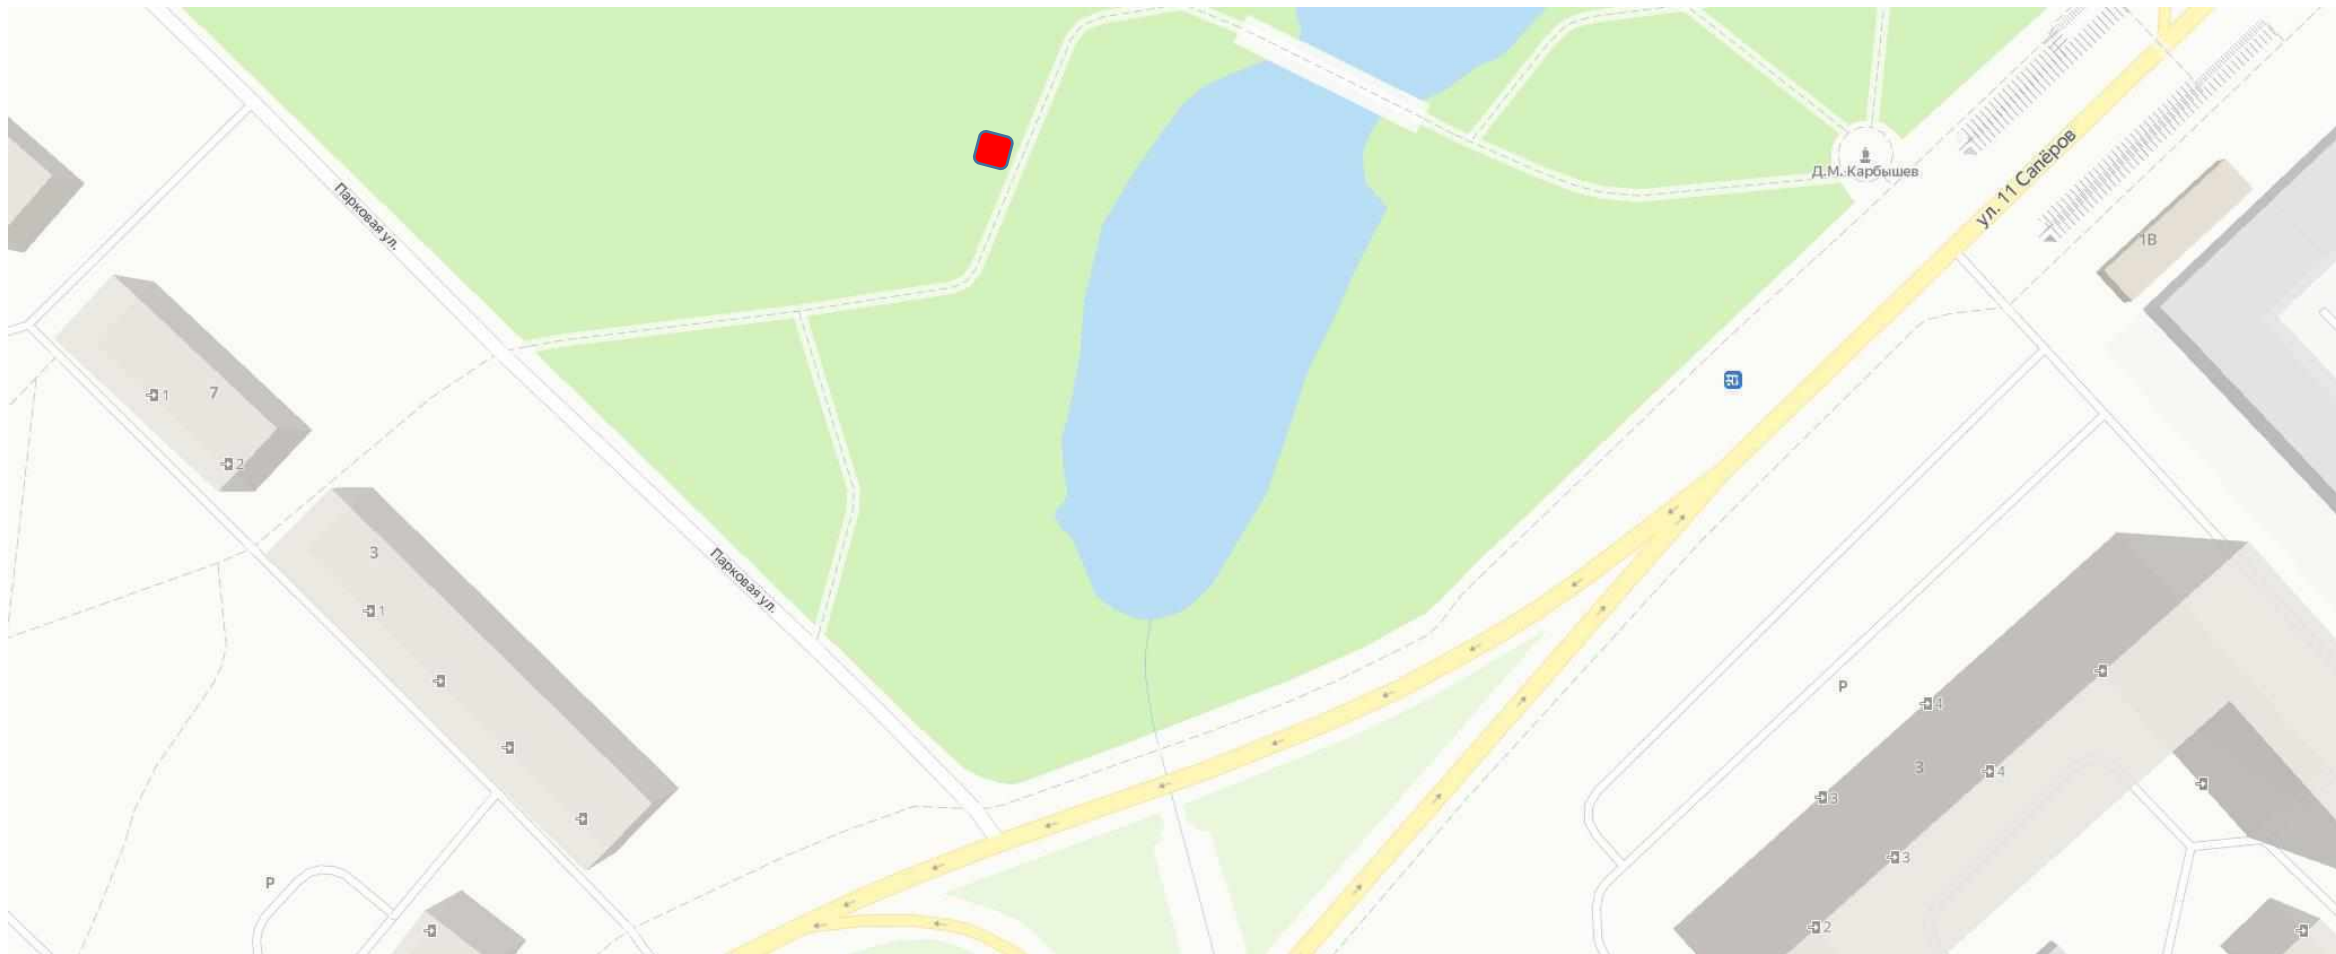

№ 83 ПКиО им. Д.М. Карбышева, г.о. Красногорск, р.п. Нахабино, ул. Парковая