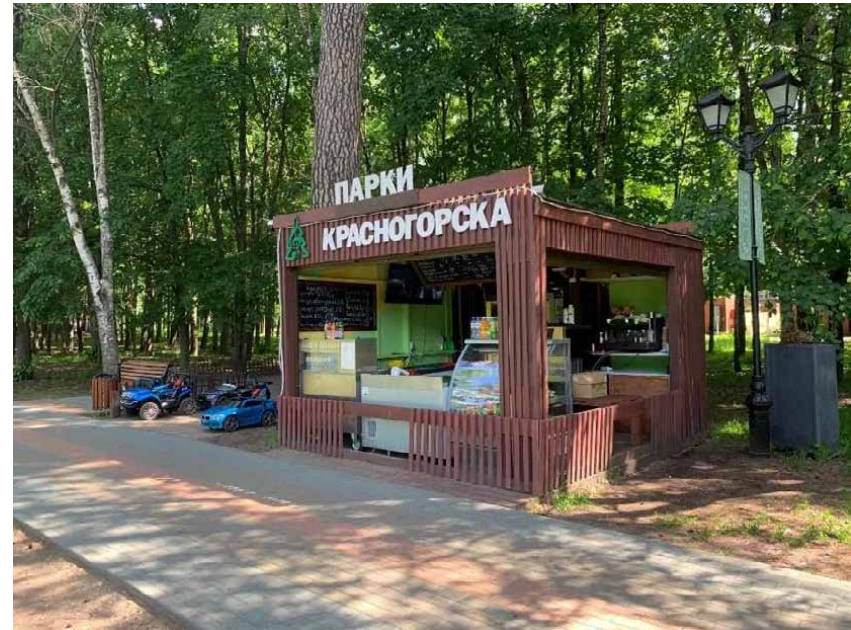

№ 46 – «Киоск» (по схеме)

Информация об объекте:

1. **Адрес:** Парк культуры и отдыха "Ивановские пруды"
  Московская обл, г. Красногорск, ул. Ленина, вблизи д. 4
2. **Специализация:** продукция общественного питания
3. **Площадь:** 19 м²
4. **Период размещения:** 2024-01.11.2025 (ежегодно с 01.05 - 31.10)
5. **Форма собственности земельного участка:**
  муниципальная
6. **ВРИ участка:** Земли поселений для рекреационных целей
7. **GPS-координаты:** 55.818478, 37.315573