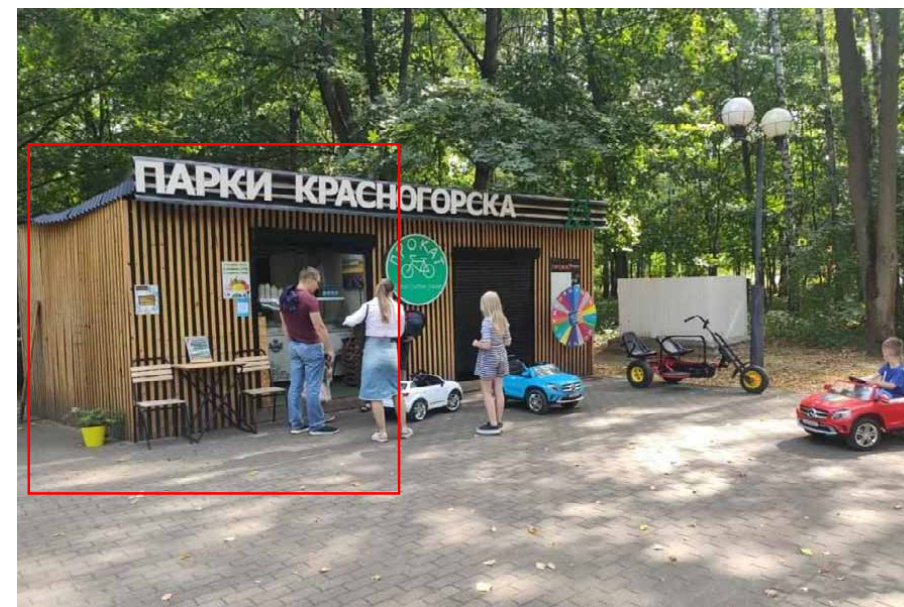

№ 3 – «Киоск» (по схеме)

Информация об объекте:

1. **Адрес:** Городской парк
  Московская область, г. Красногорск, между ул.
  Пионерская и Маяковского
2. **Специализация:** продукция общественного питания
3. **Площадь:** 19 м2
4. **Период размещения:** 2024-01.11.2025 (ежегодно с 01.05
  - 31.10)
5. **Форма собственности земельного участка:**
  муниципальная
6. **ВРИ участка:** Земли поселений под городским парком
7. **GPS-координаты:** 55.825813, 37.330070