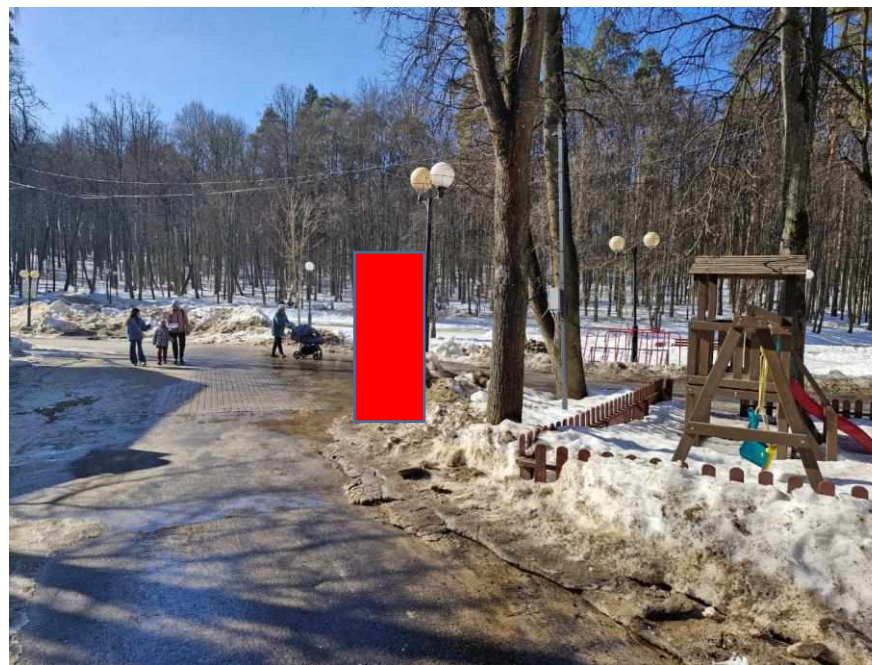

№ 11 – «Креативное пространство» (по схеме)

Информация об объекте:

1. **Адрес:** Городской парк
  Московская область, г. Красногорск, между ул.
  Пионерская и Маяковского
2. **Специализация:** селфимат
3. **Площадь:** 5 м2
4. **Период размещения:** 20.05.2024 – 19.05.2029
5. **Форма собственности земельного участка:**
  муниципальная
6. **ВРИ участка:** Земли поселений под городским парком
7. **GPS-координаты:** 55.823985, 37.326156