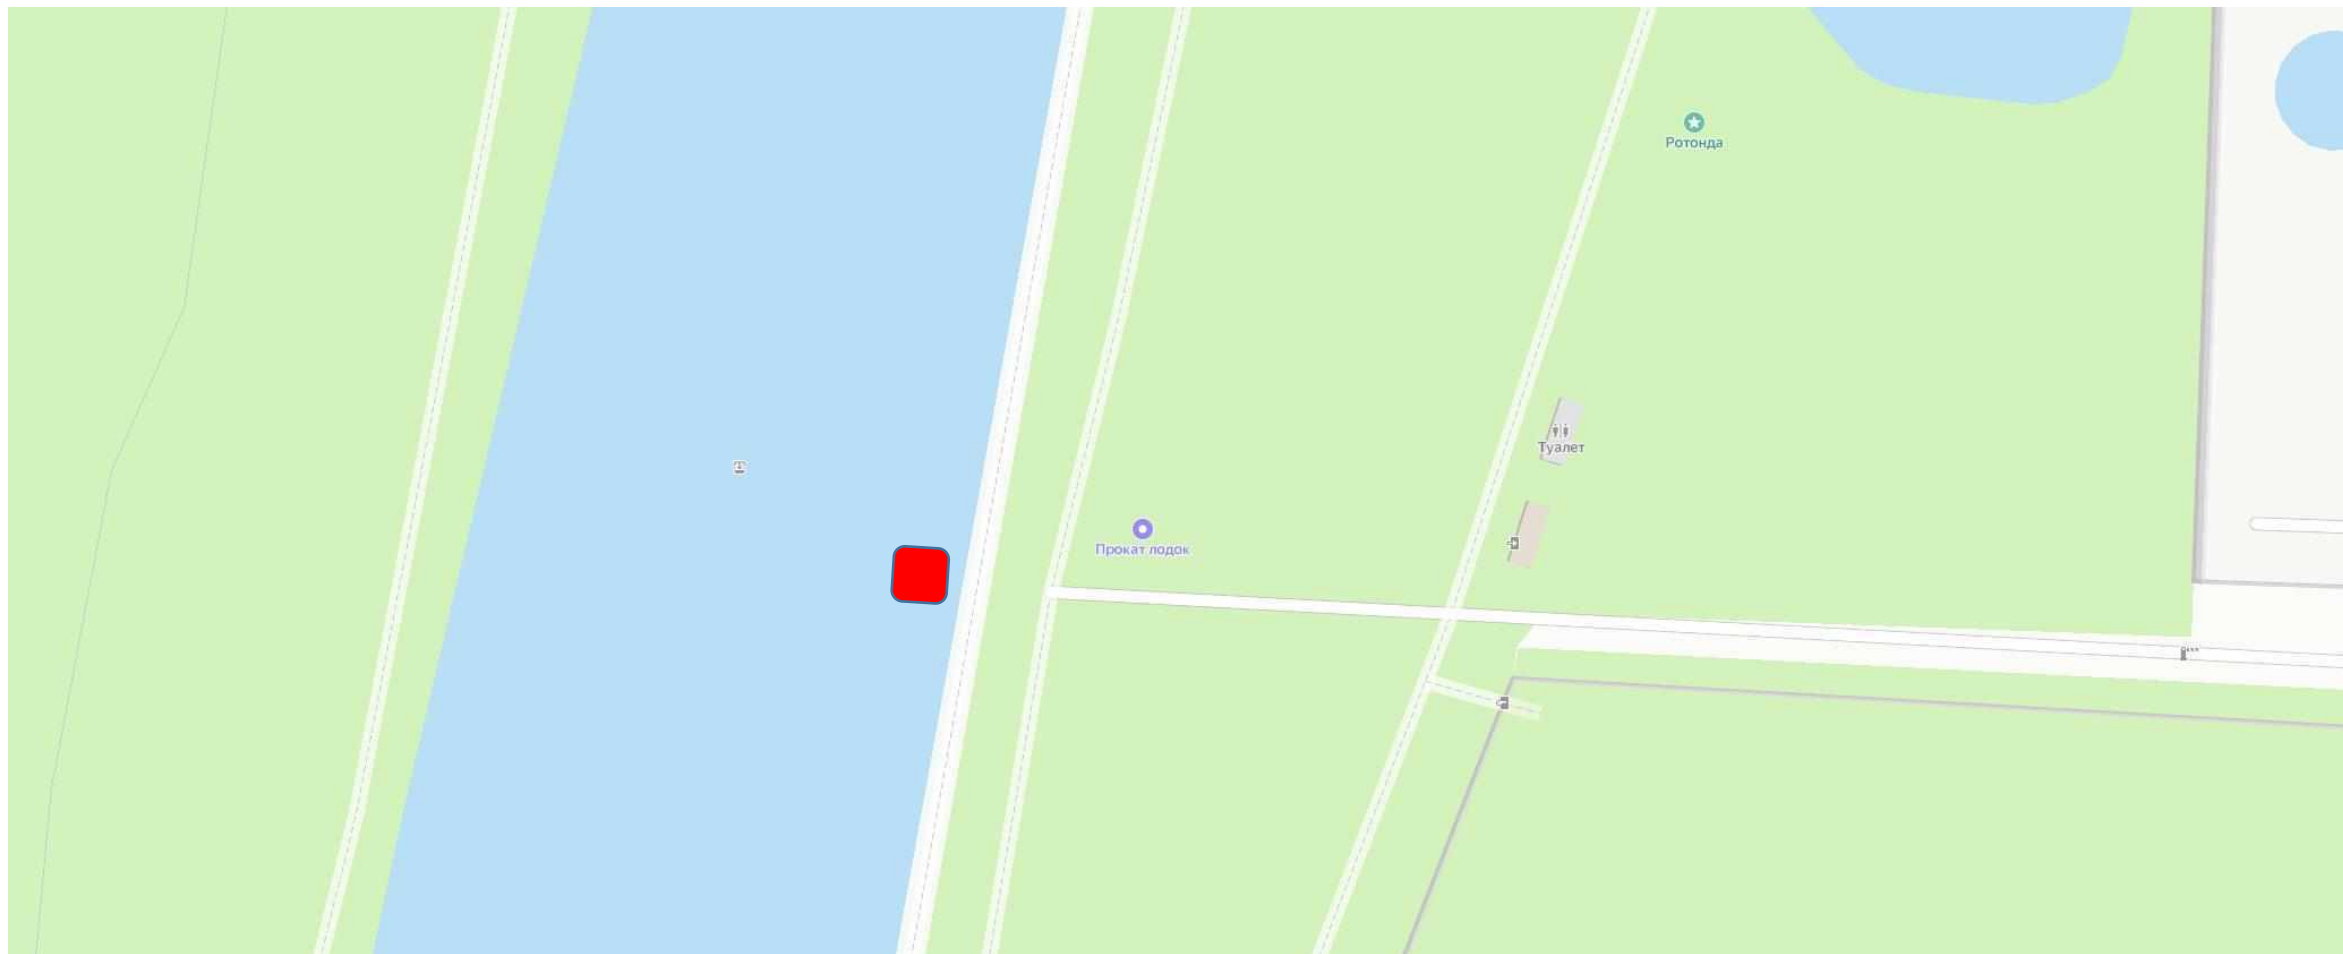

№ 49 ПКиО «Ивановские пруды», г.о. Красногорск, ул. Ленина, вблизи д. 4