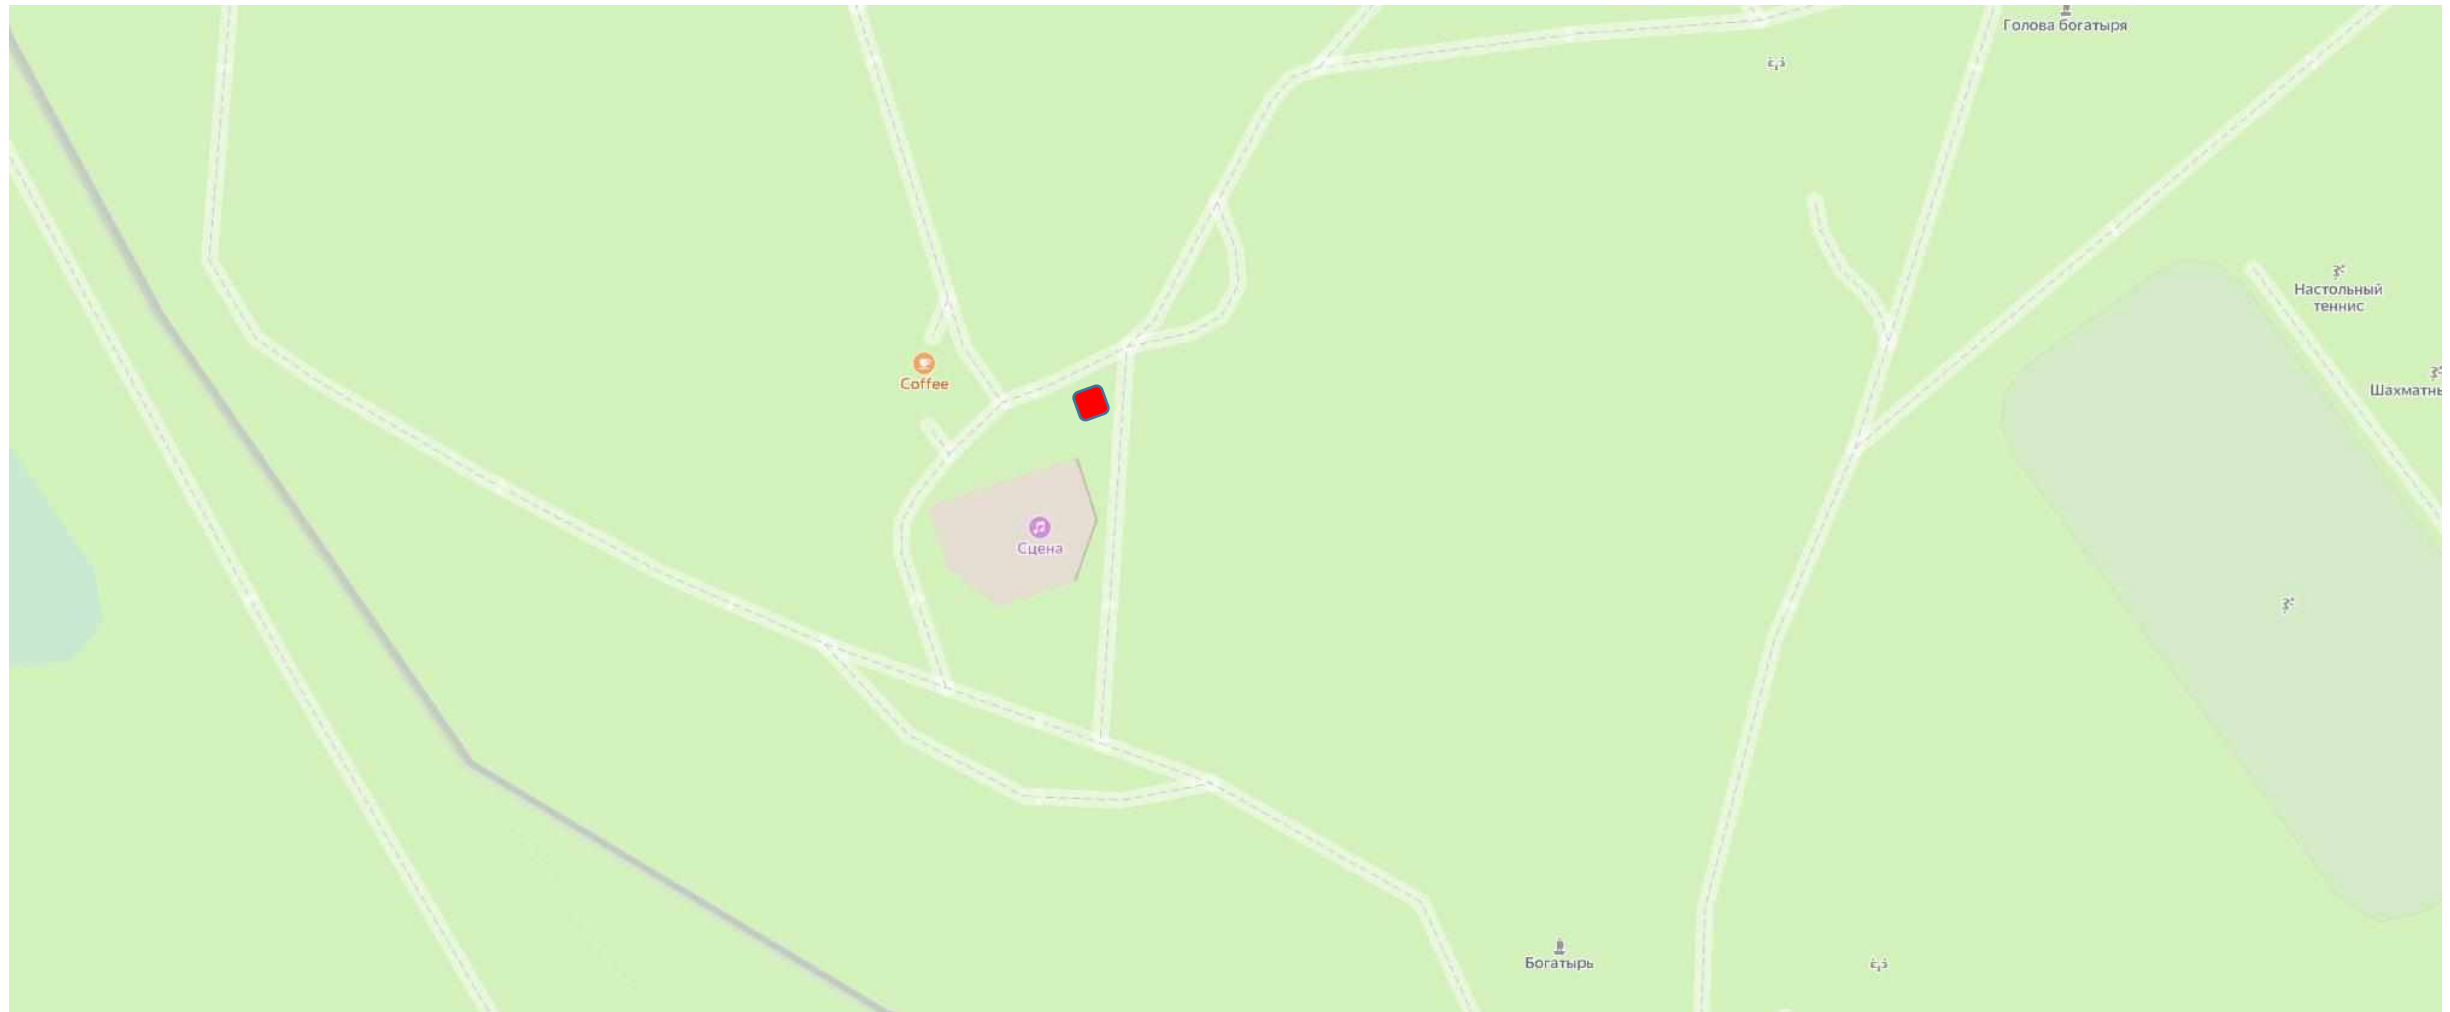

№ 36 ДГ «Сказочный» г.о. Красногорск, по ул. Лесная