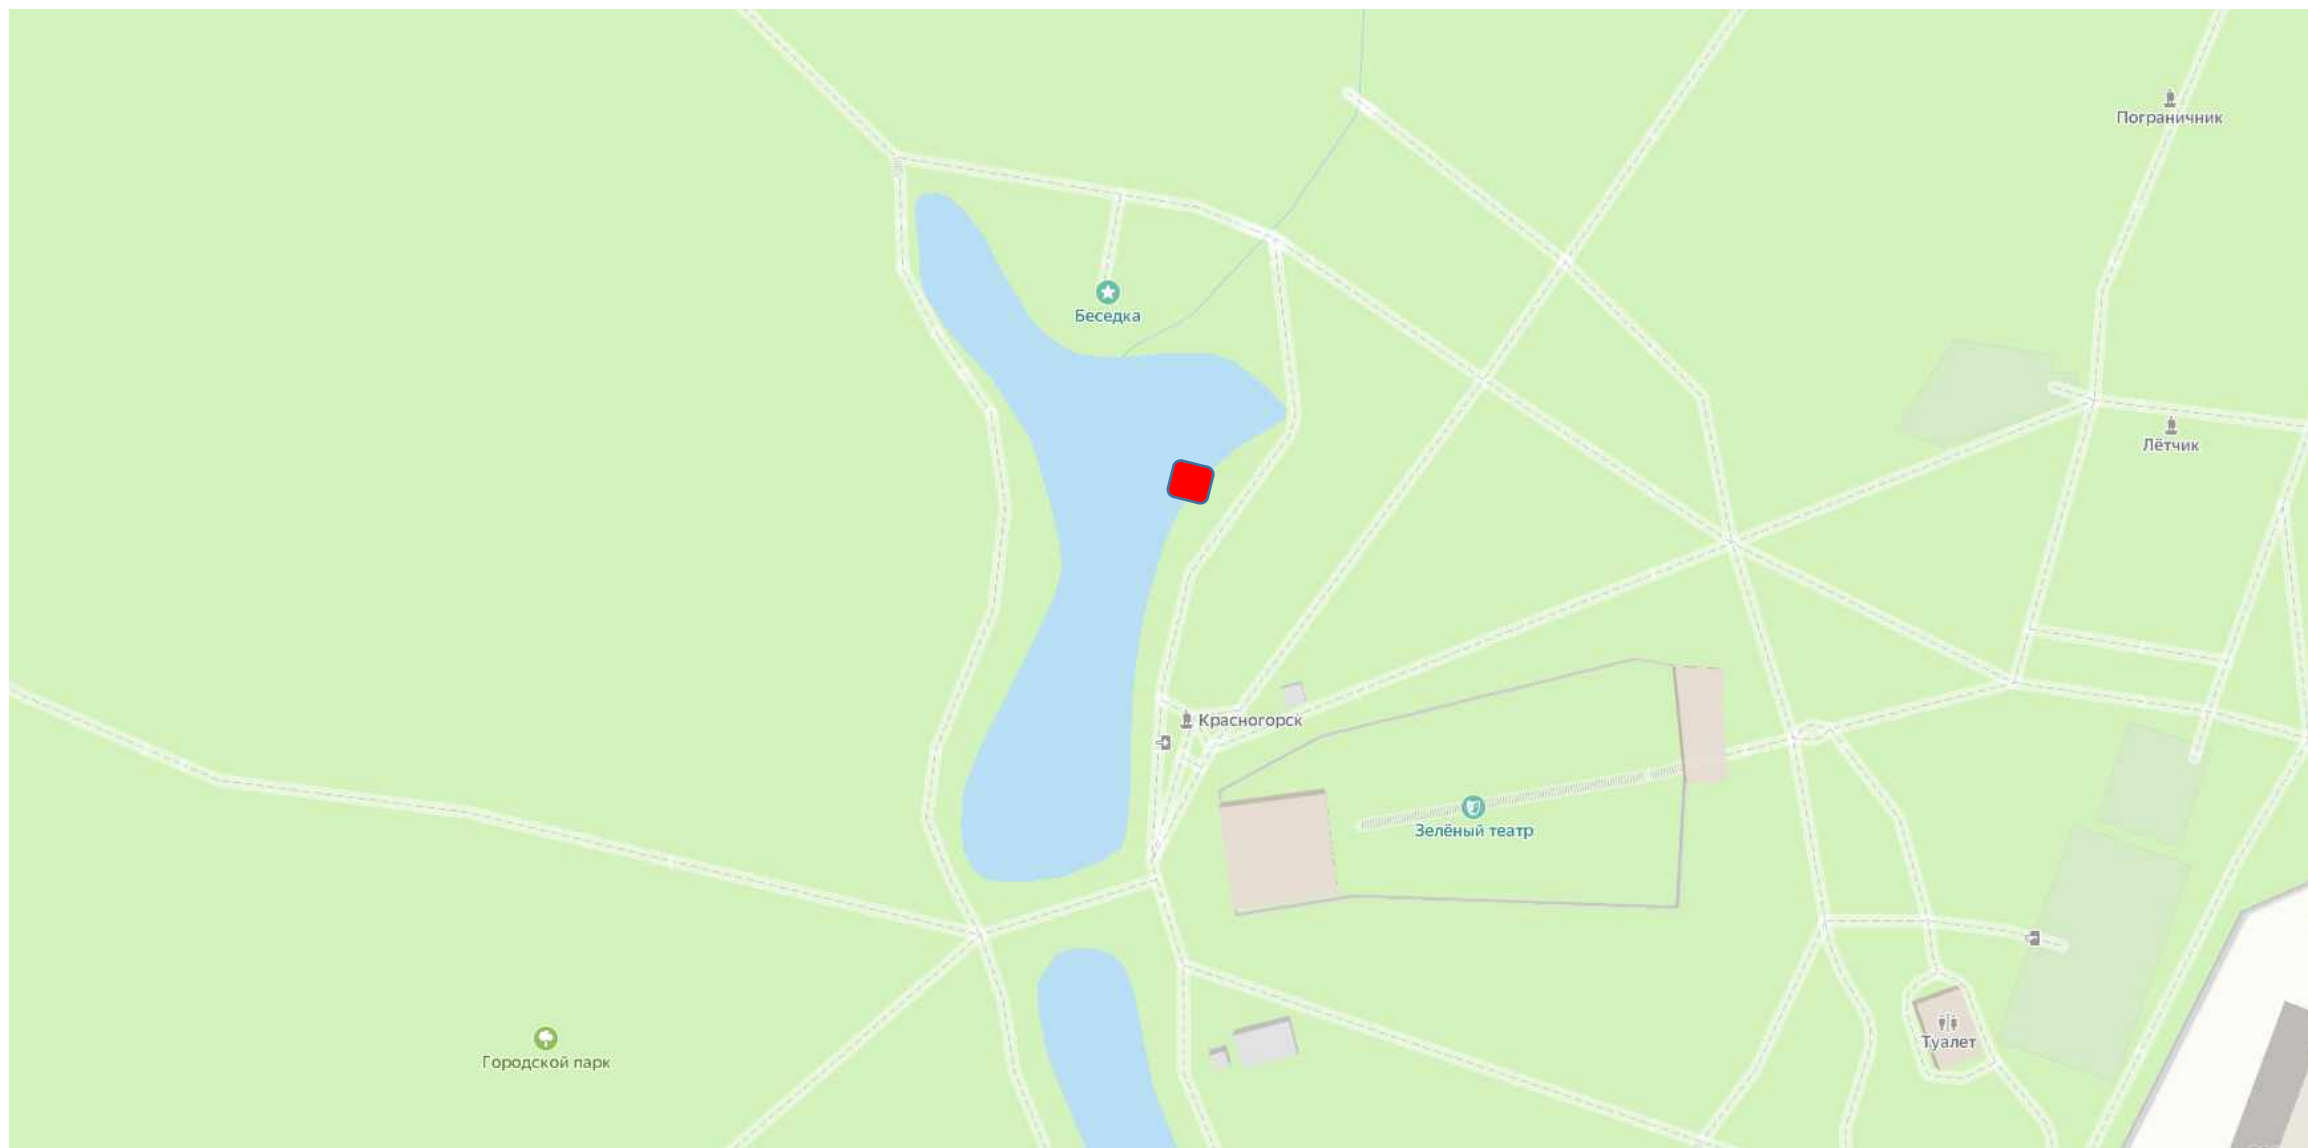

№ 18 г.о. Красногорск, Городской парк, между ул. Пионерская и Маяковского