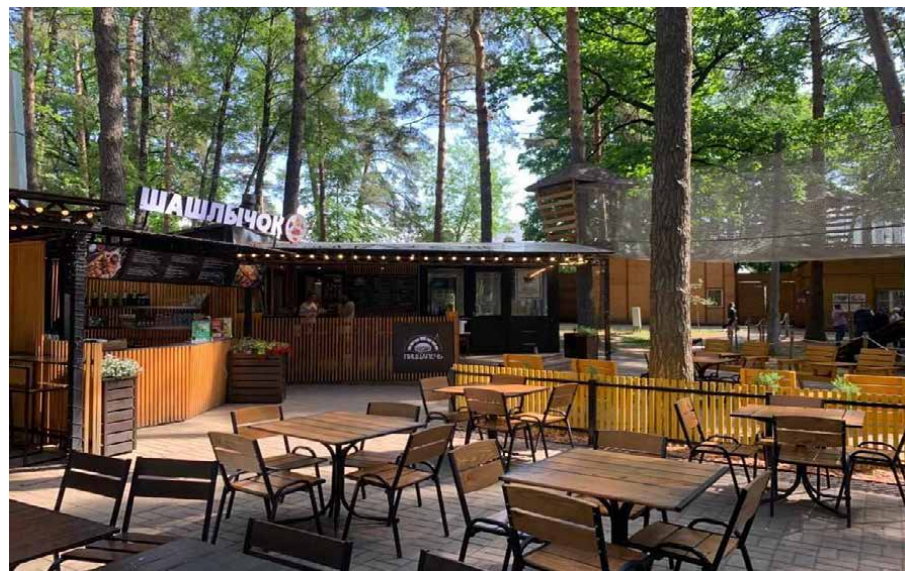

№ 23 – «Киоск» (по схеме)

Информация об объекте:

1. Адрес: Детский городок "Сказочный"
  Московская обл., г. Красногорск, по ул. Лесная
2. Специализация: продукция общественного питания
3. Площадь: 9 м2
4. Период размещения: 2024-01.11.2025 (ежегодно с 01.05 - 31.10)
5. Форма собственности земельного участка:
  муниципальная
6. ВРИ участка: Земли поселений под детский городок
7. GPS-координаты: 55.828923, 37.322180