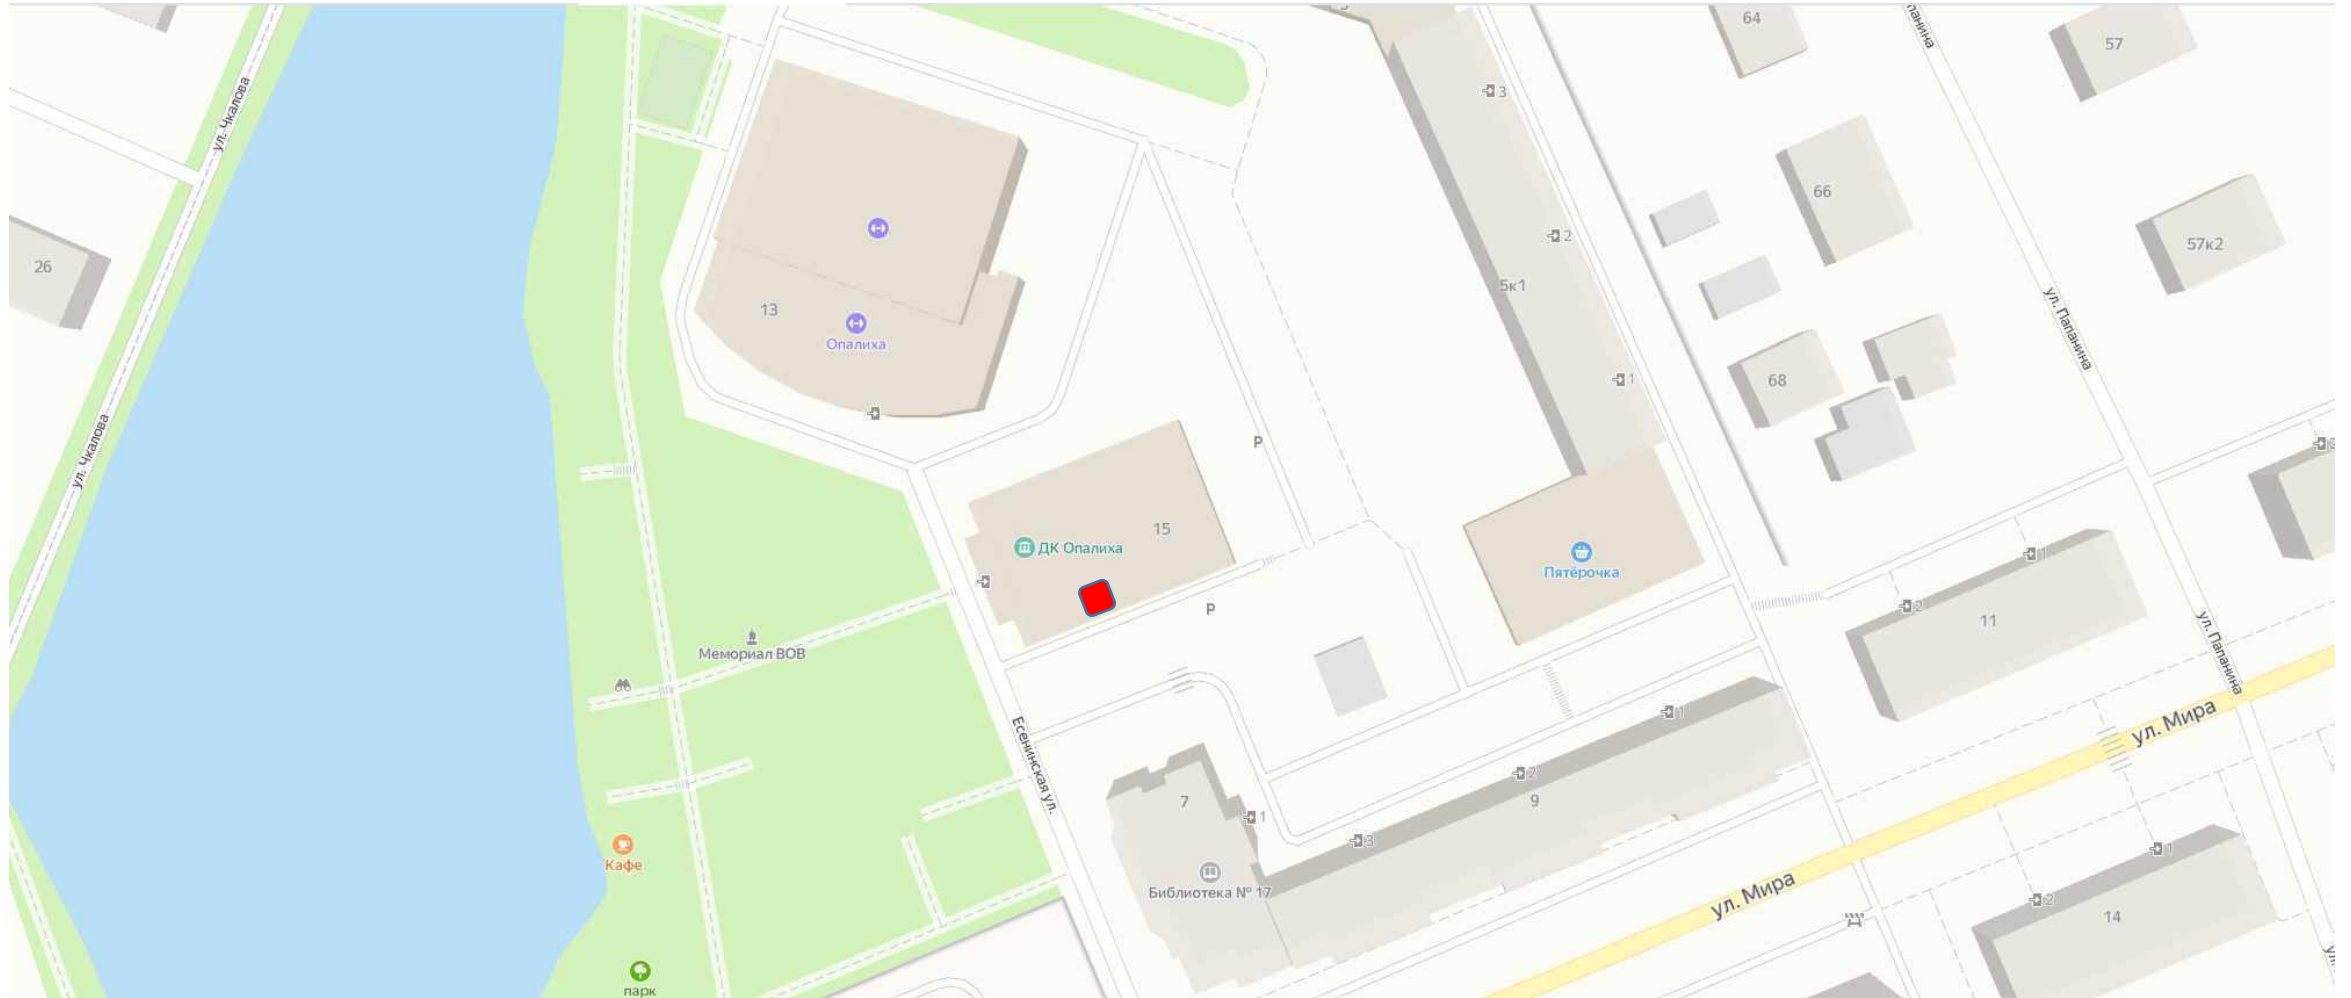

№ 66 ДК «Опалиха», г. Красногорск, ул. Есенинская, д.15