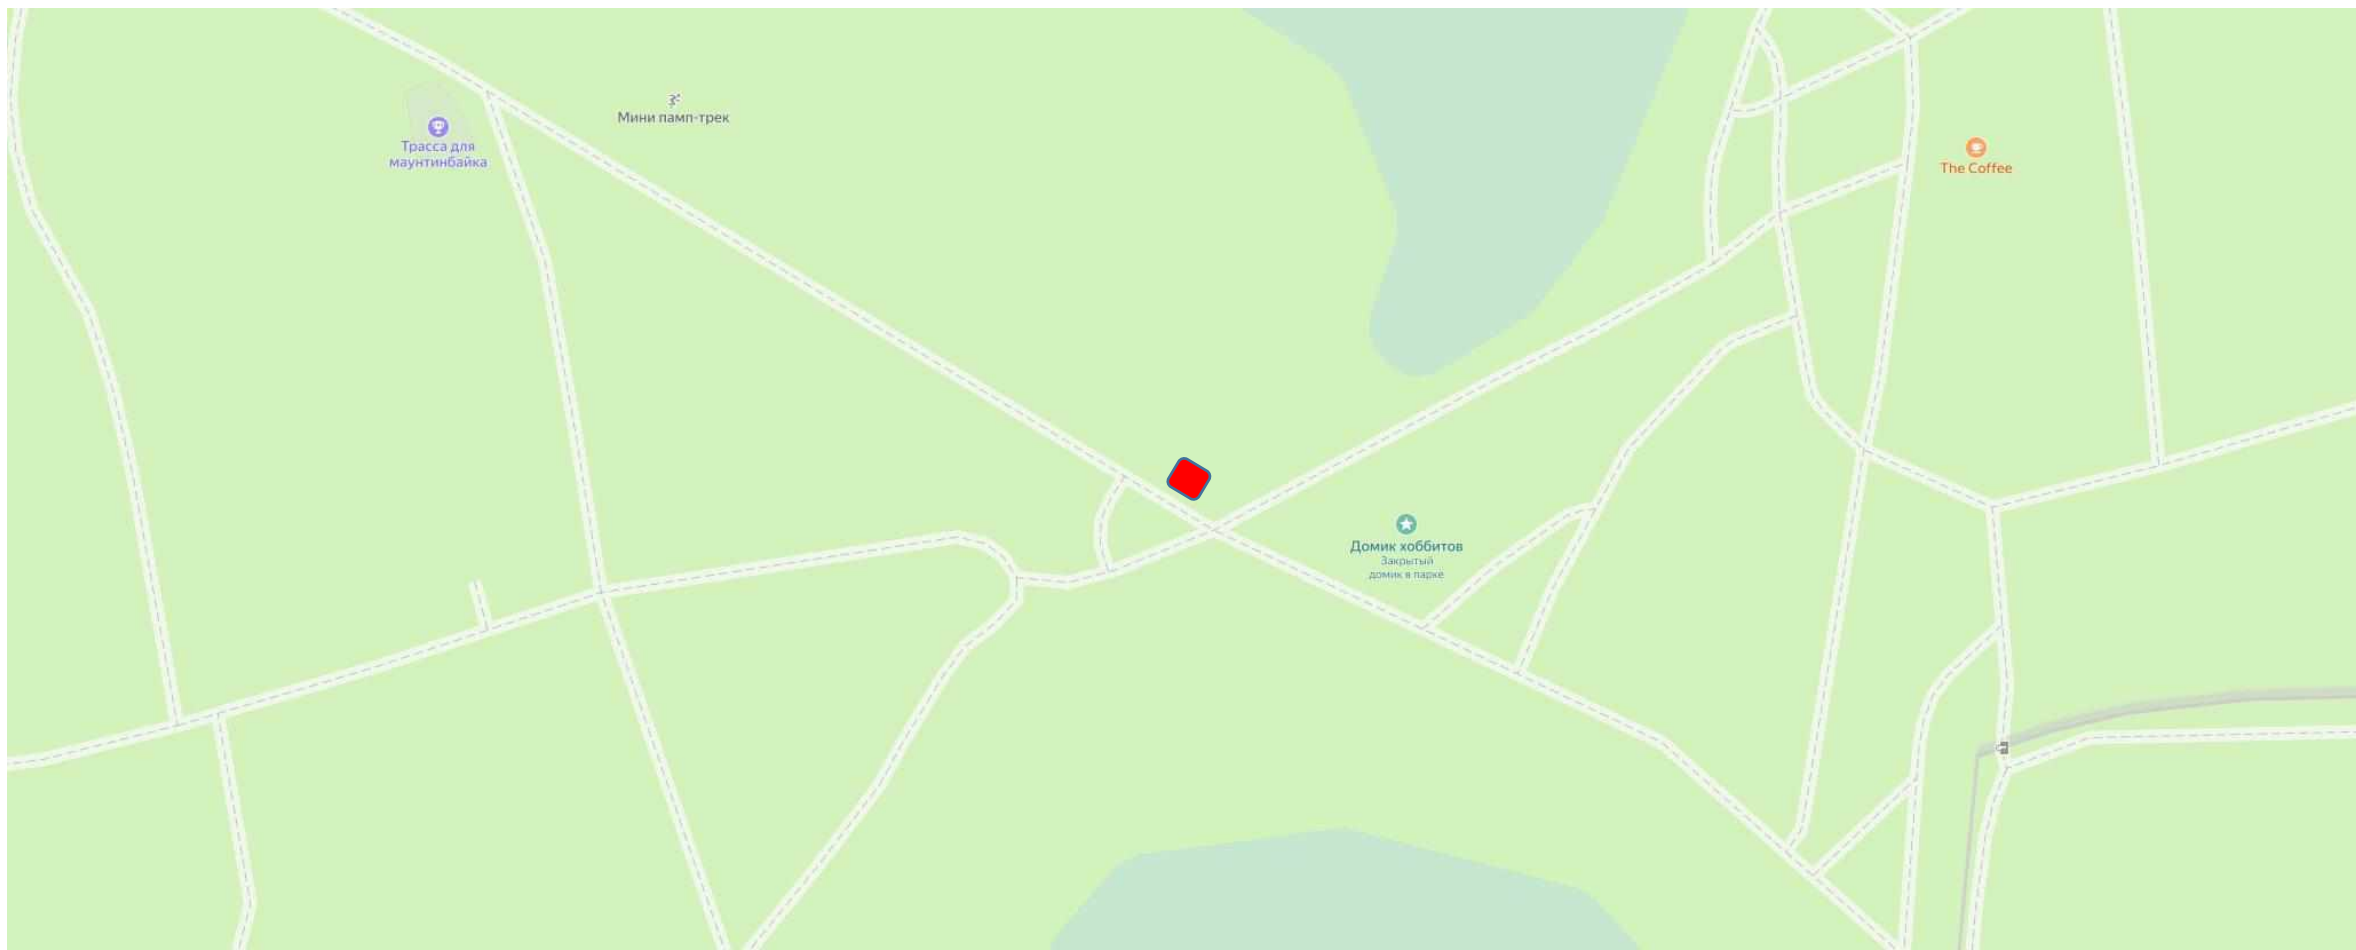

№ 71 ЭкоПарк «Губайловский», г.о. Красногорск, мкр. Губайлово-1