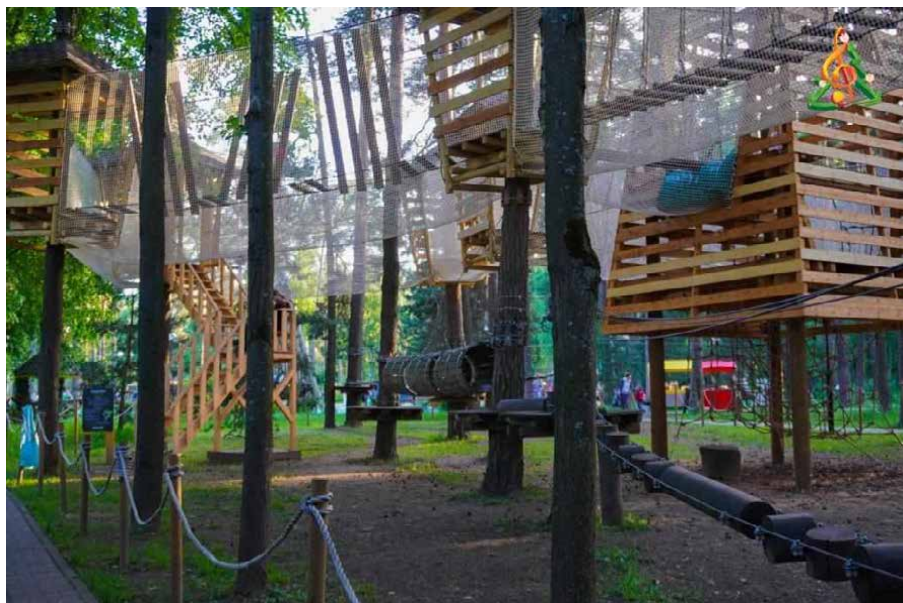

№ 32 – «Объект физической культуры и спорта» (по схеме)

Информация об объекте:

1. Адрес: Детский городок "Сказочный"
  Московская обл., г. Красногорск, по ул. Лесная
2. Специализация: Вербочный парк
3. Площадь: 1200 м²
4. Период размещения: 2024-2034
5. Форма собственности земельного участка:
  муниципальная
6. ВРИ участка: Земли поселений под детский городок
7. GPS-координаты: 55.829115, 37.322367