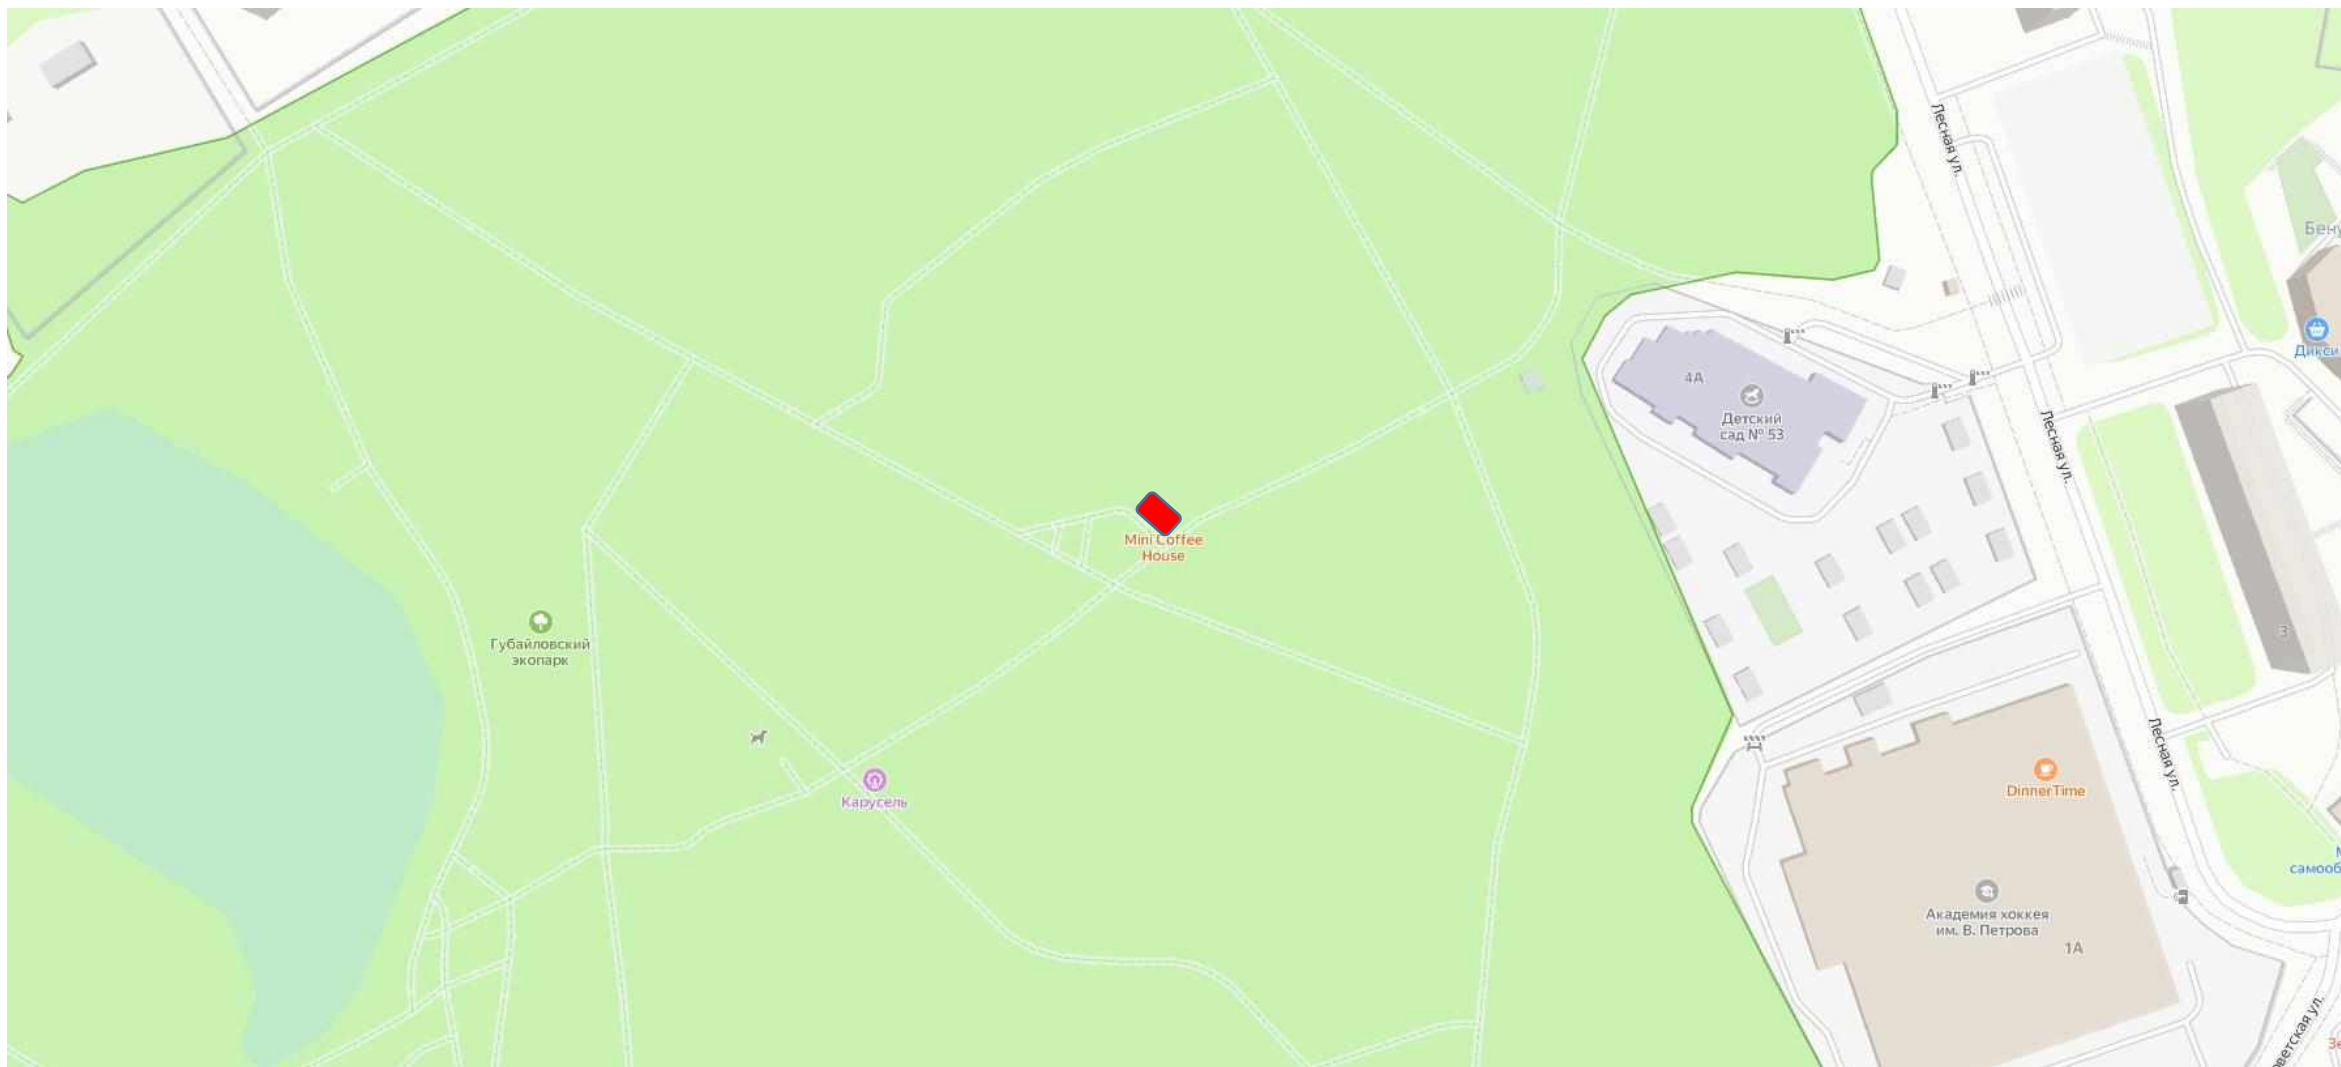

№ 73 ЭкоПарк «Губайловский», г.о. Красногорск, мкр. Губайлово-1