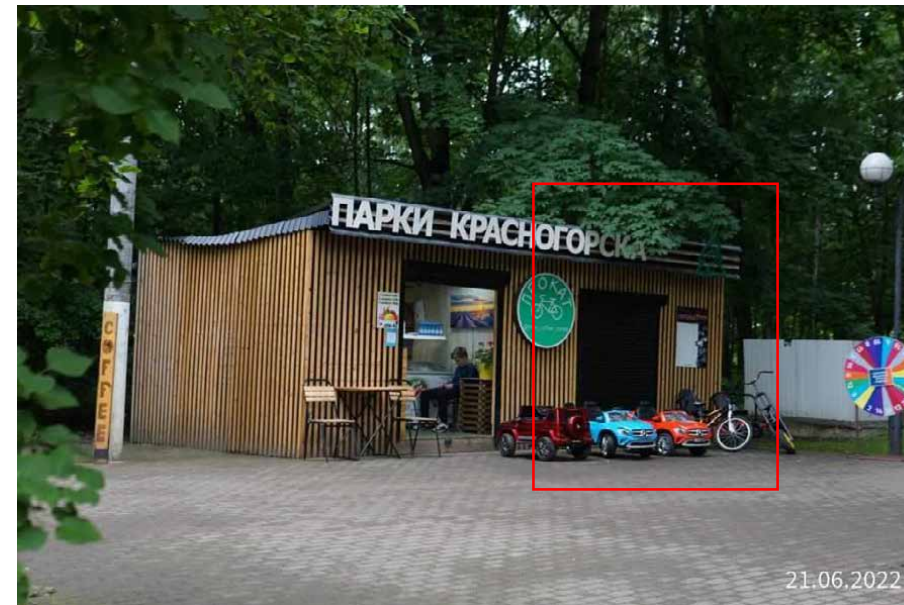

№ 14 – «Пункт проката» (по схеме)

Информация об объекте:

1. Адрес: Городской парк

Московская область, г. Красногорск, между ул. Пионерская и Маяковского

2. Специализация: электромобили и педальные автомобили

3. Площадь: 19 м2

4. Период размещения: 20.05.2024 – 19.05.2029 (ежегодно с 01.05 - 31.10)

5. Форма собственности земельного участка:

муниципальная

6. ВРИ участка: Земли поселений под городским парком

7. GPS-координаты: 55.825813, 37.330070