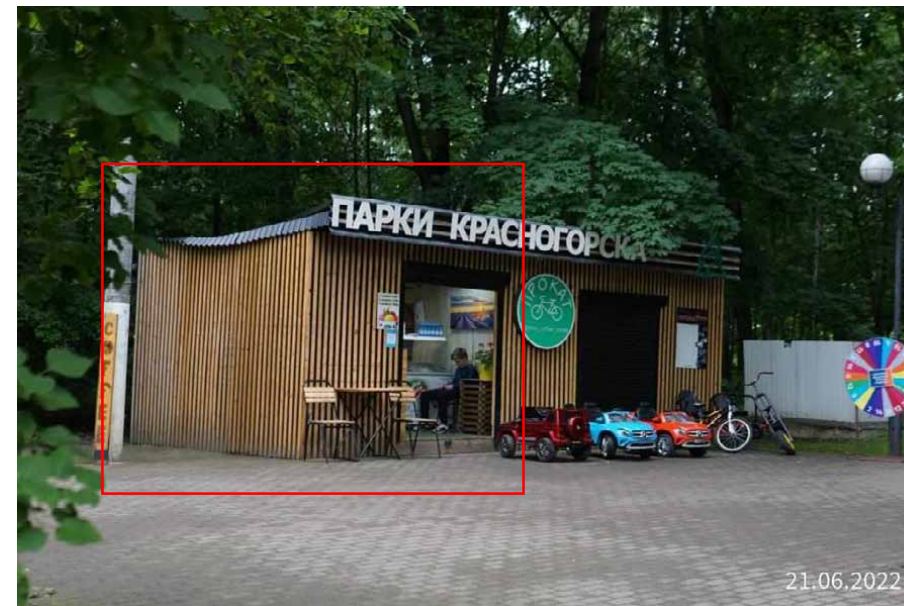

№ 1 – «Торговый автомат» (по схеме)

Информация об объекте:

1. **Адрес:** Городской парк
Московская область, г. Красногорск, между
ул. Пионерская и Маяковского
2. **Специализация:** питьевая вода
3. **Площадь:** 3 м2
4. **Период размещения:** 01.08.2022 – 01.08.2024
5. **Форма собственности земельного участка:**
муниципальная
6. **ВРИ участка:** Земли поселений под
городским парком
7. **GPS-координаты:** 55.829090, 37.322139

№ 1 г.о. Красногорск, Городской парк, между ул. Пионерская и Маяковского

№ 2 – «Павильон» (по схеме)

Информация об объекте:

1. **Адрес:** Городской парк
Московская область, г. Красногорск, между ул.
Пионерская и Маяковского
2. **Специализация:** продукция общественного питания
3. **Площадь:** 49 м2
4. **Период размещения:** 2024-01.11.2025
5. **Форма собственности земельного участка:**
муниципальная
6. **ВРИ участка:** Земли поселений под городским
парком
7. **GPS-координаты:** 55.827267, 37.329661

№ 2 г.о. Красногорск, Городской парк, между ул. Пионерская и Маяковского

№ 3 – «Киоск» (по схеме)

Информация об объекте:

1. **Адрес:** Городской парк
Московская область, г. Красногорск, между ул.
Пионерская и Маяковского
2. **Специализация:** продукция общественного питания
3. **Площадь:** 19 м2
4. **Период размещения:** 2024-01.11.2025 (ежегодно с 01.05
- 31.10)
5. **Форма собственности земельного участка:**
муниципальная
6. **ВРИ участка:** Земли поселений под городским парком
7. **GPS-координаты:** 55.825813, 37.330070