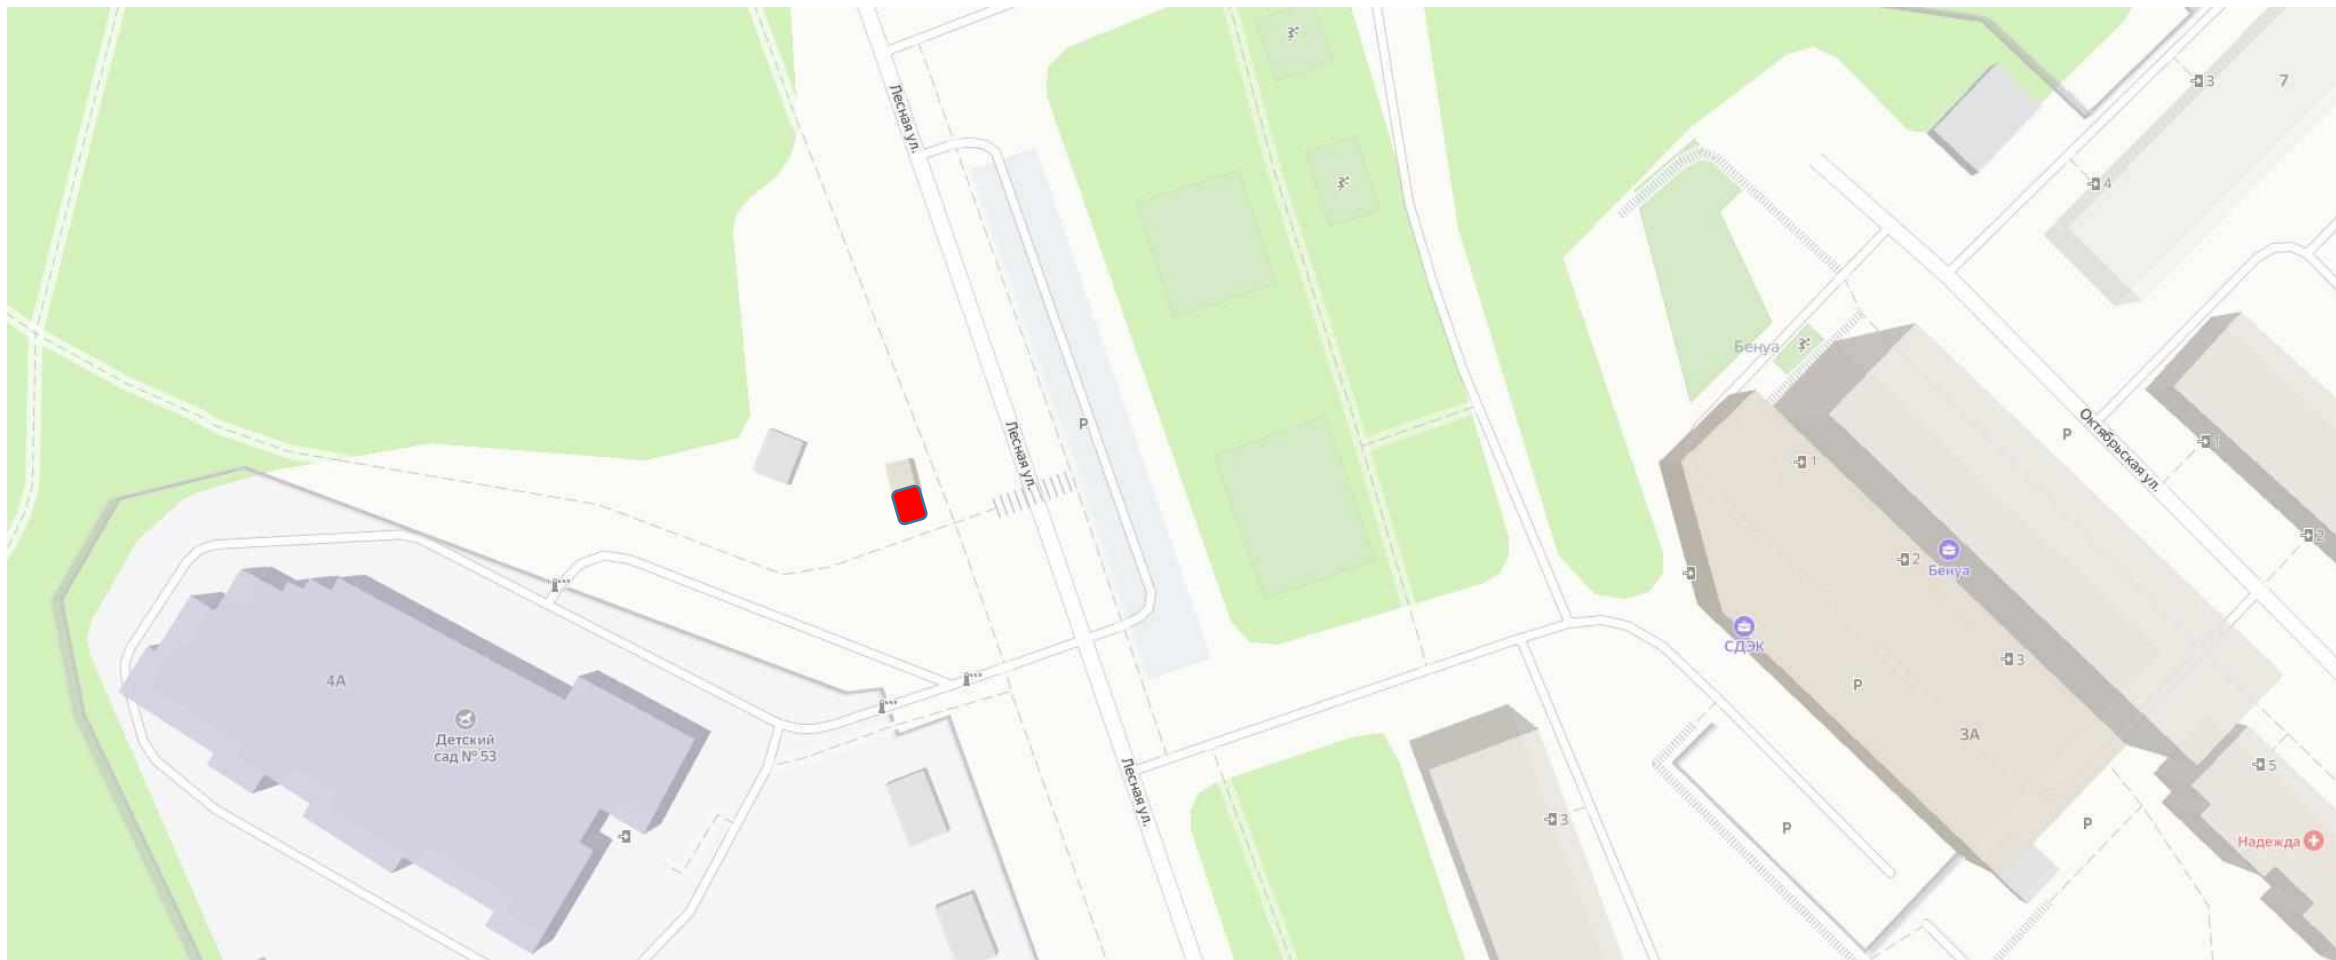

№ 69 ЭкоПарк «Губайловский», г.о. Красногорск, мкр. Губайлово-1