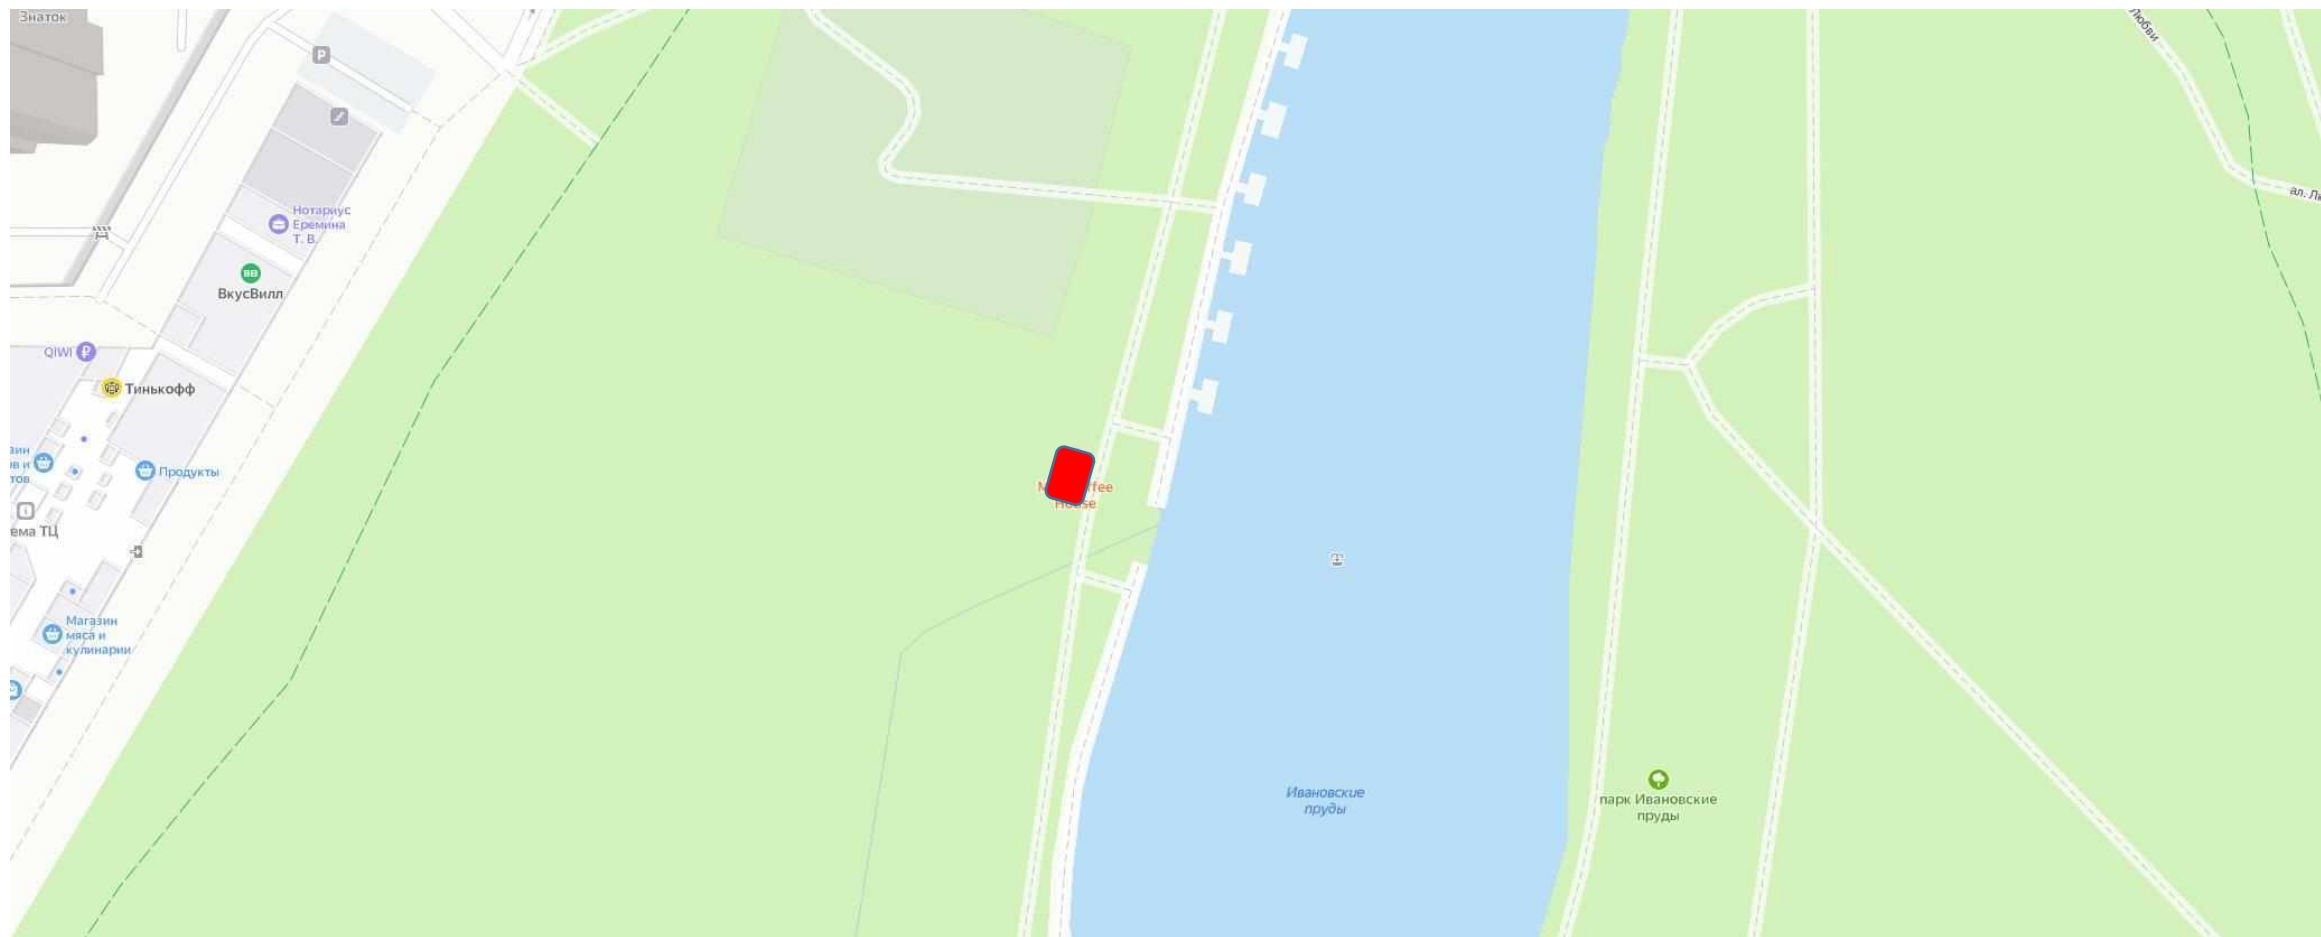

№ 43 ПКиО «Ивановские пруды», г.о. Красногорск, ул. Ленина, вблизи д. 4