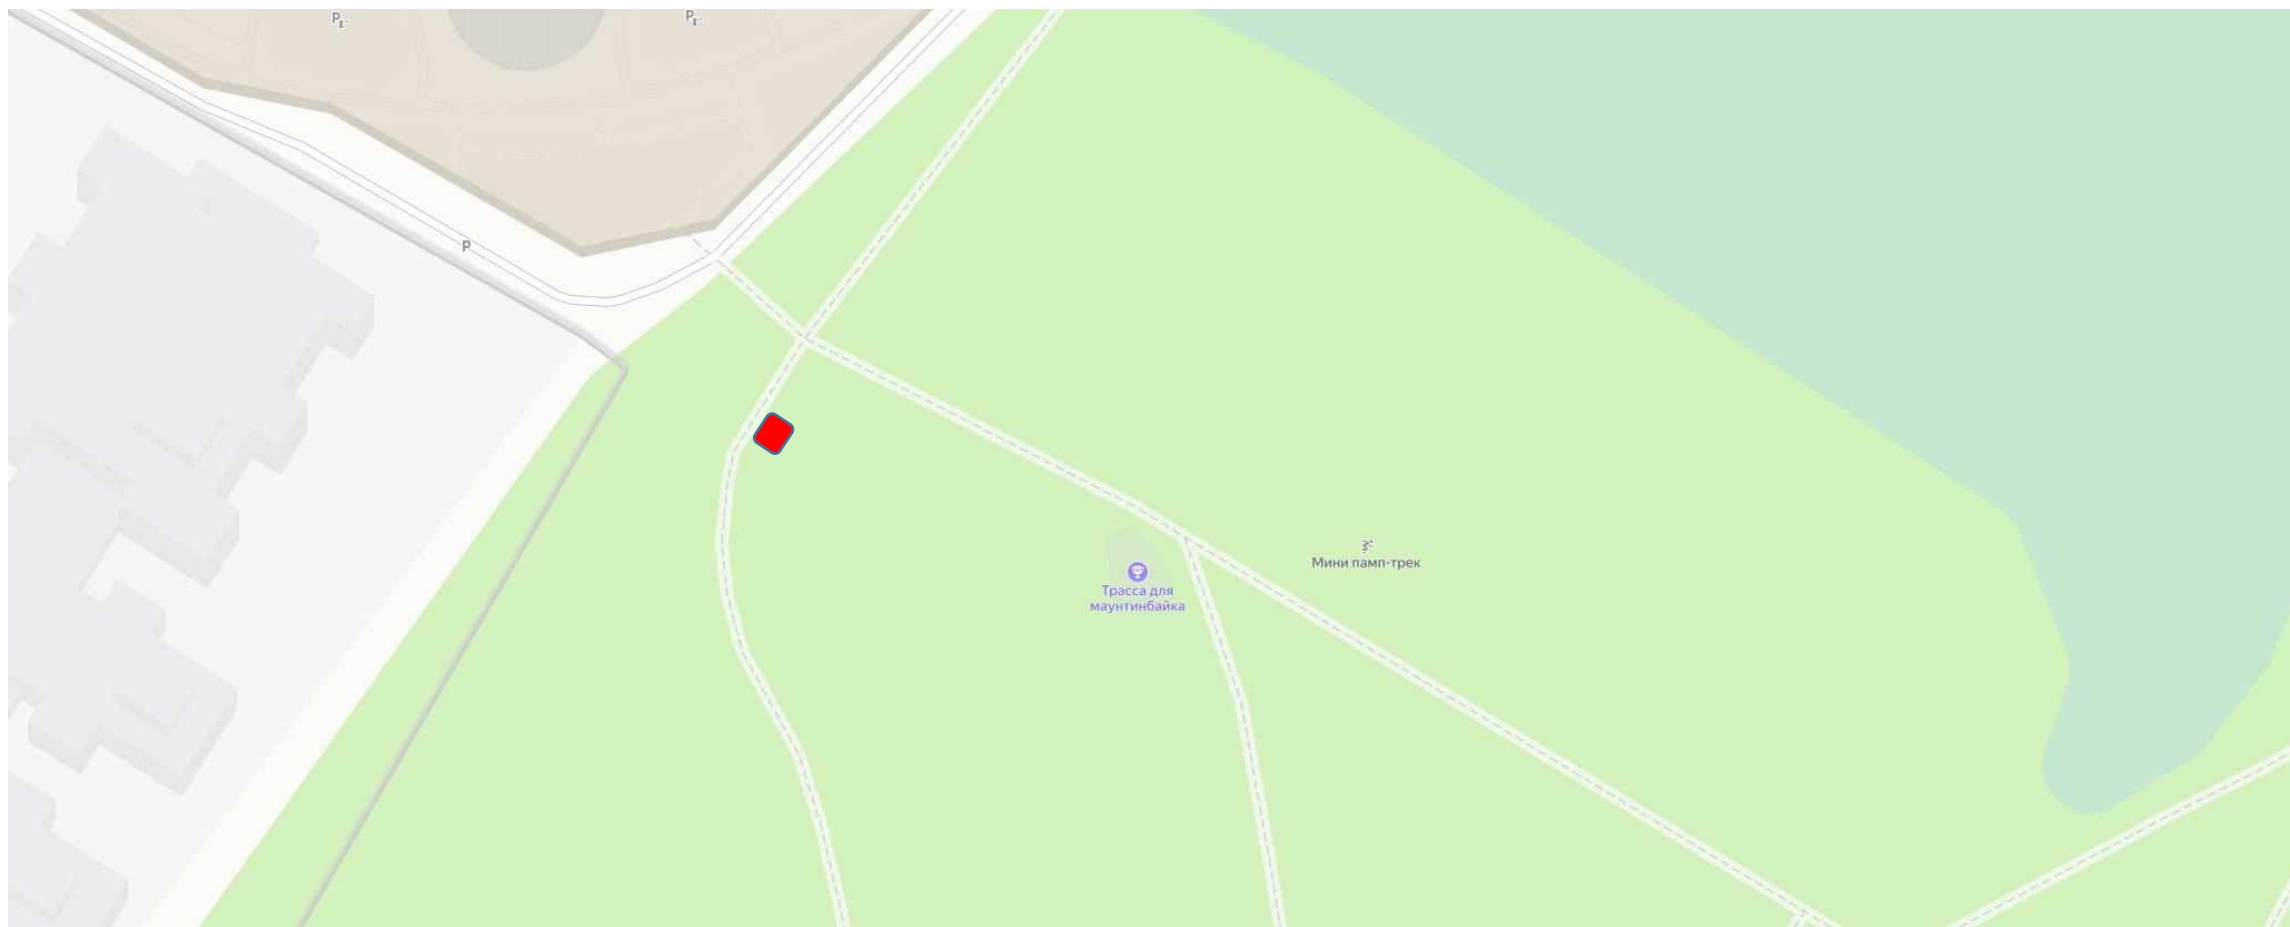

№ 75 ЭкоПарк «Губайловский», г.о. Красногорск, мкр. Губайлово-1