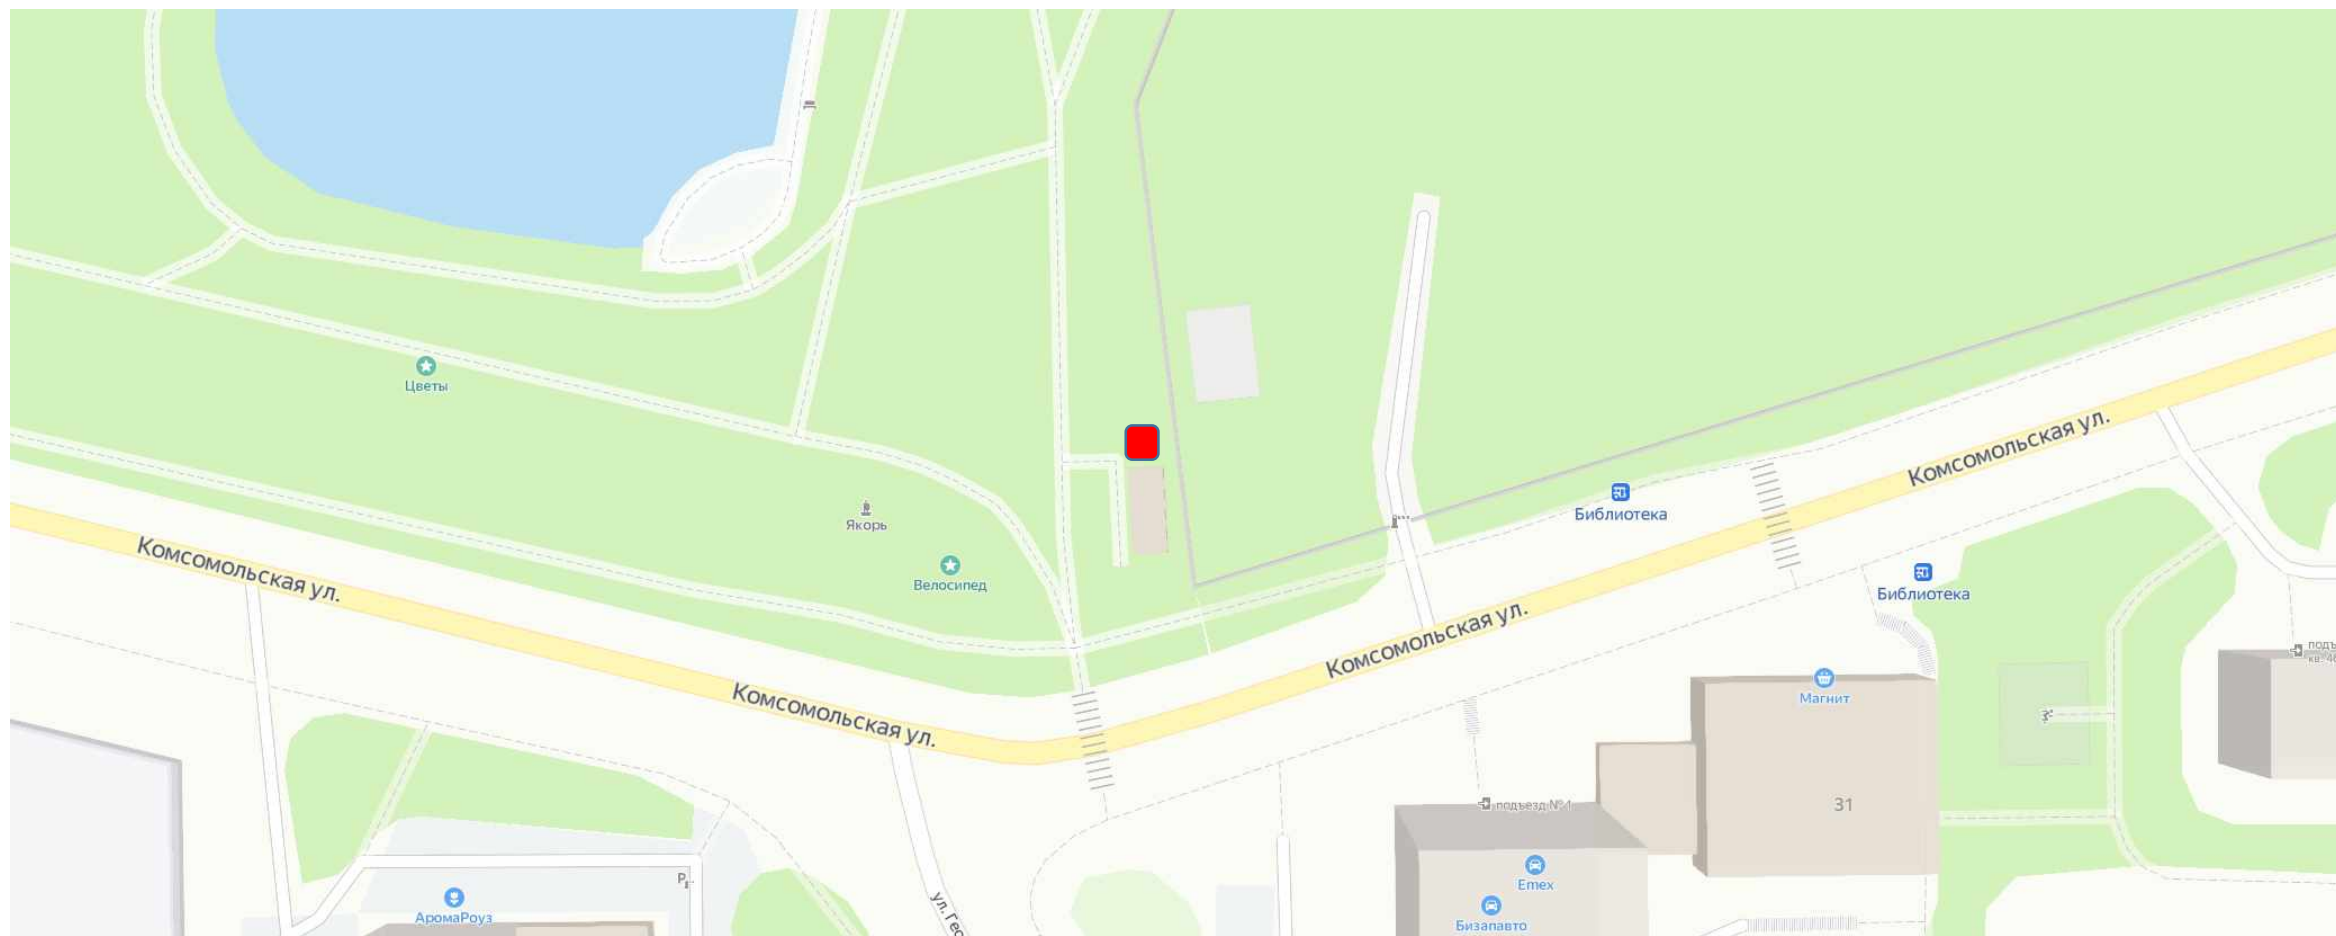

№ 52 ПКиО «Ивановские пруды», г.о. Красногорск, ул. Ленина, вблизи д. 4