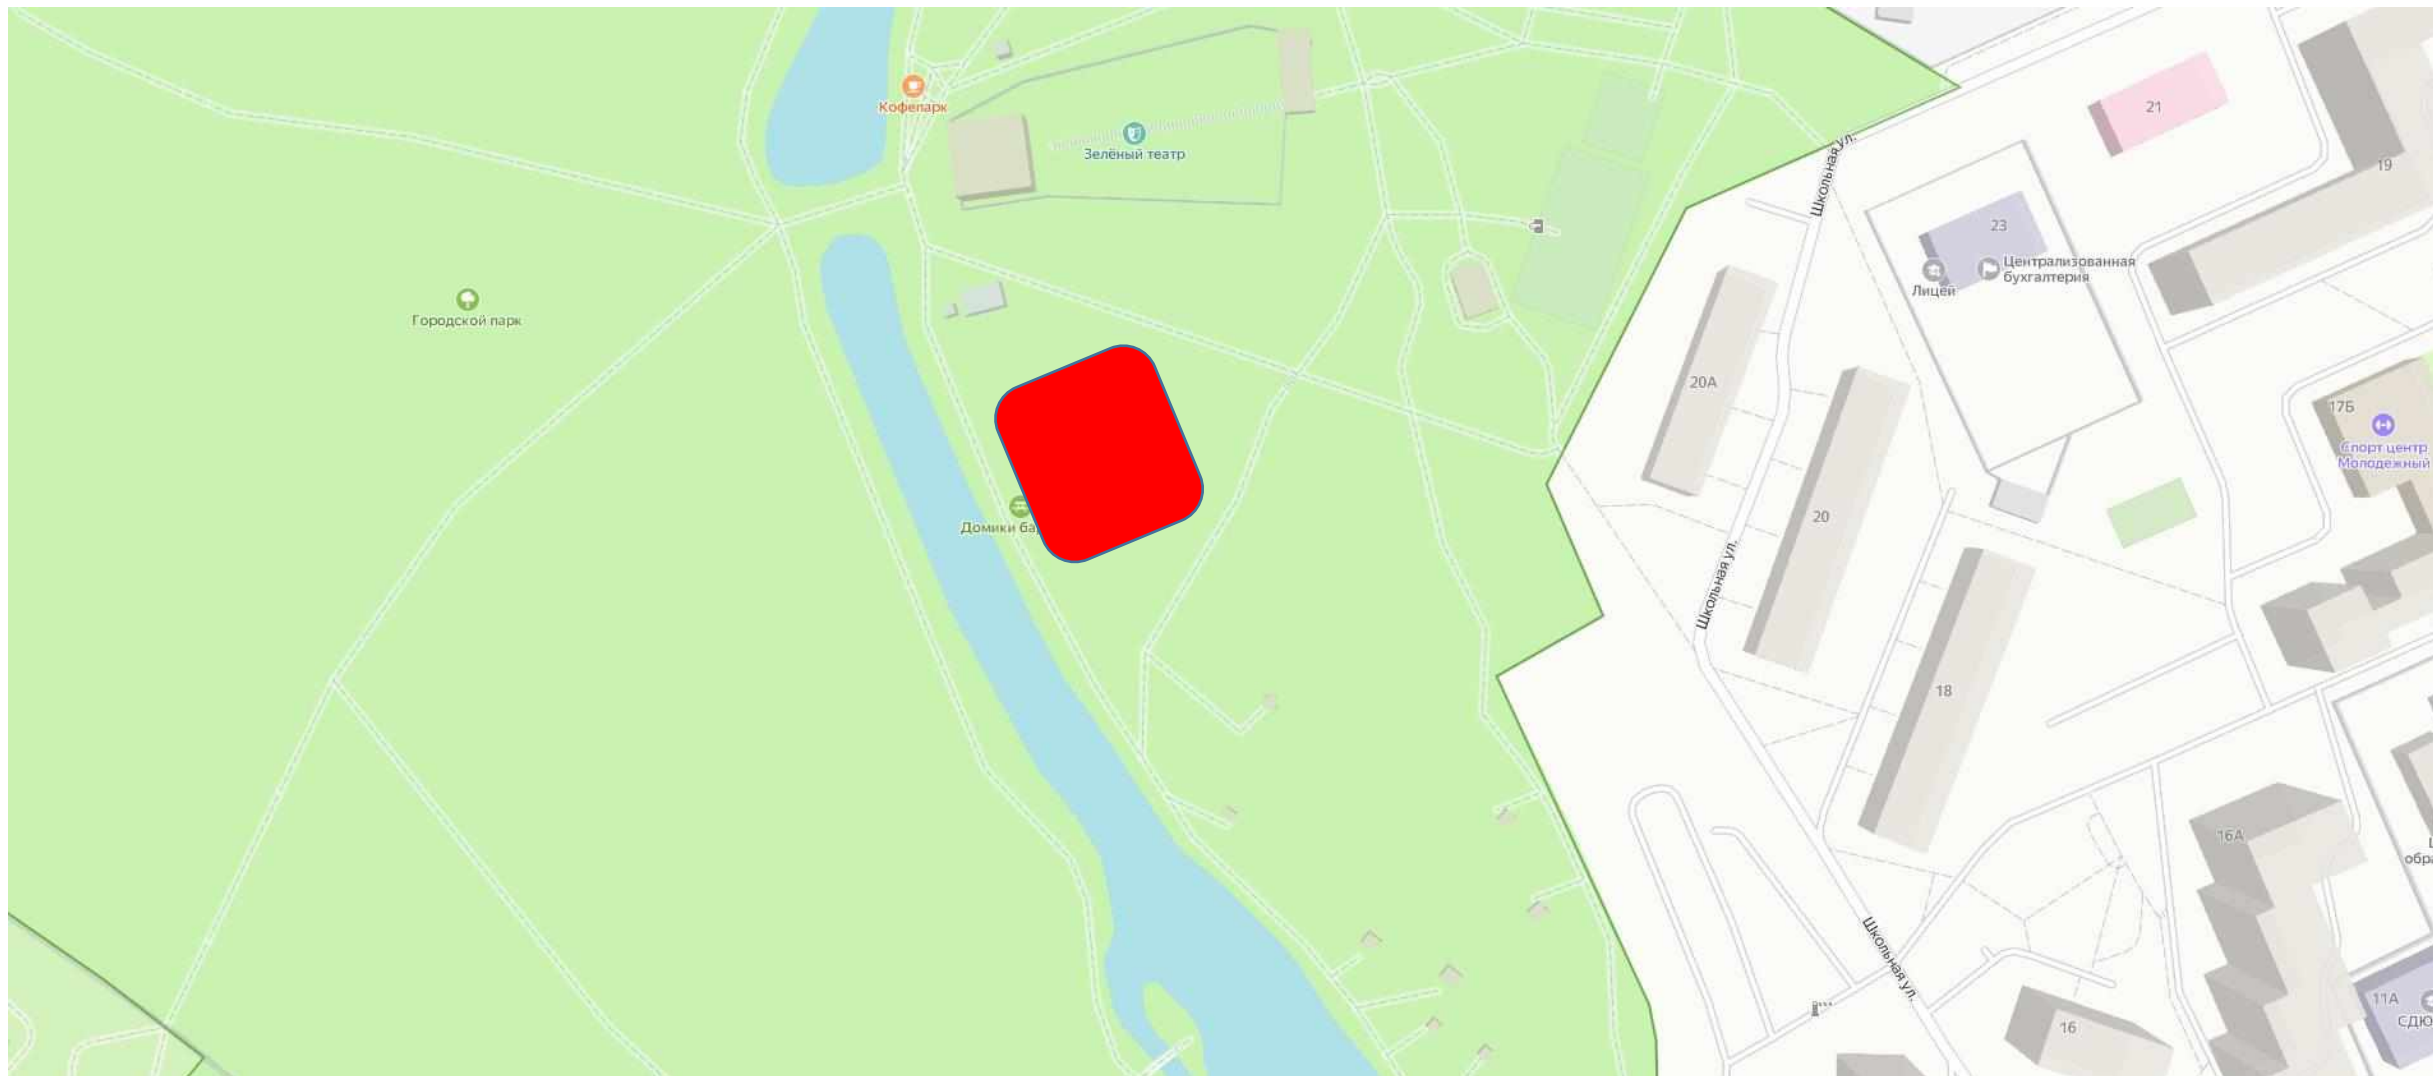

№ 19 г.о. Красногорск, Городской парк, между ул. Пионерская и Маяковского

Детский городок «Сказочный»

Московская обл., г.о. Красногорск,
по ул. Лесная

№ 20 – «Павильон» (по схеме)

Информация об объекте:

1. Адрес: Детский городок "Сказочный"
Московская обл., г. Красногорск, по ул. Лесная
2. Специализация: продукция общественного питания
3. Площадь: 49 м2
4. Период размещения: 01.08.2021 - 31.07.2026
5. Форма собственности земельного участка:
муниципальная
6. ВРИ участка: Земли поселений под детский городок
7. GPS-координаты: 55.828022, 37.319772