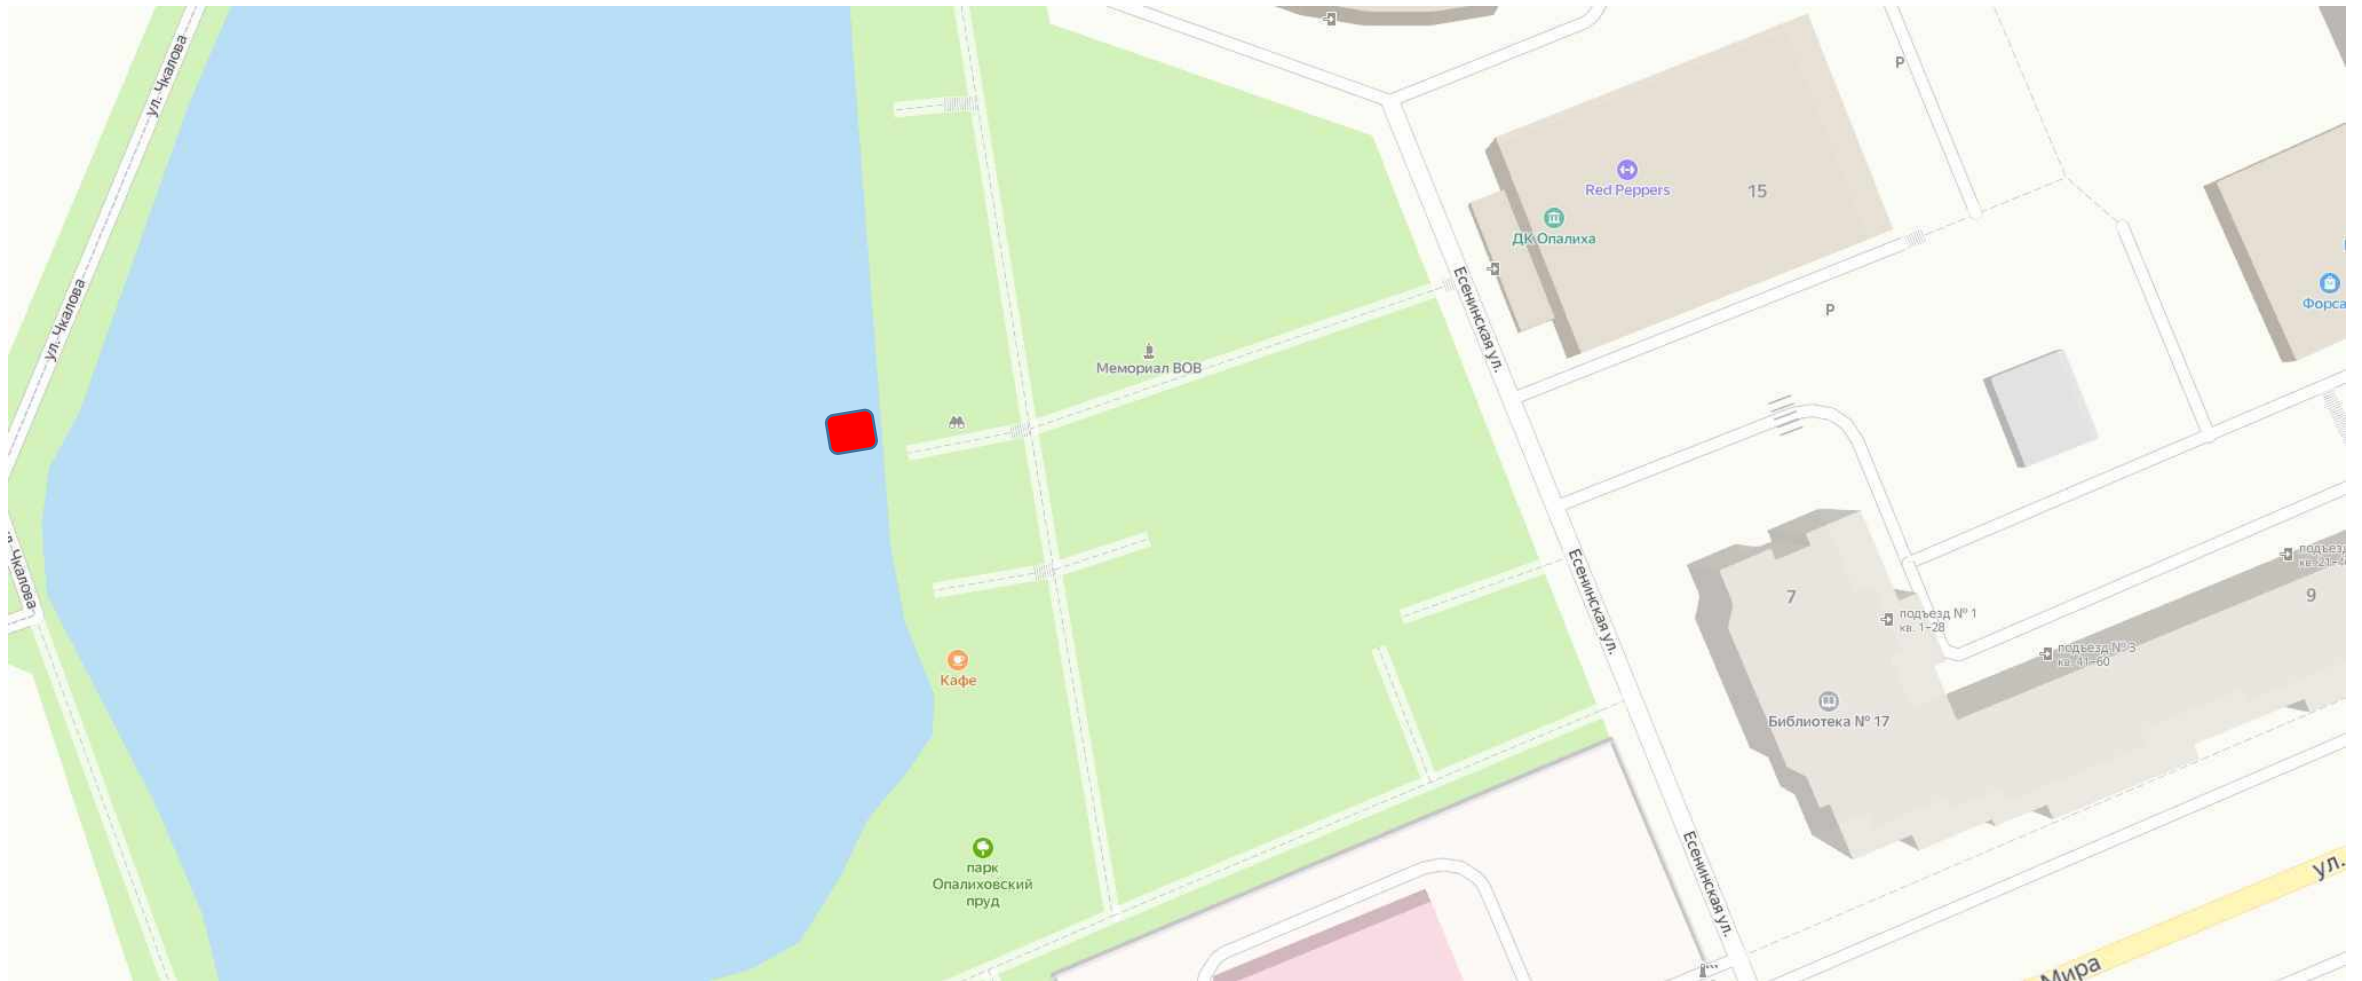

№ 60 Парк «Опалиховский пруд», г.о. Красногорск, мкр. Опалиха, вблизи ул. Мира