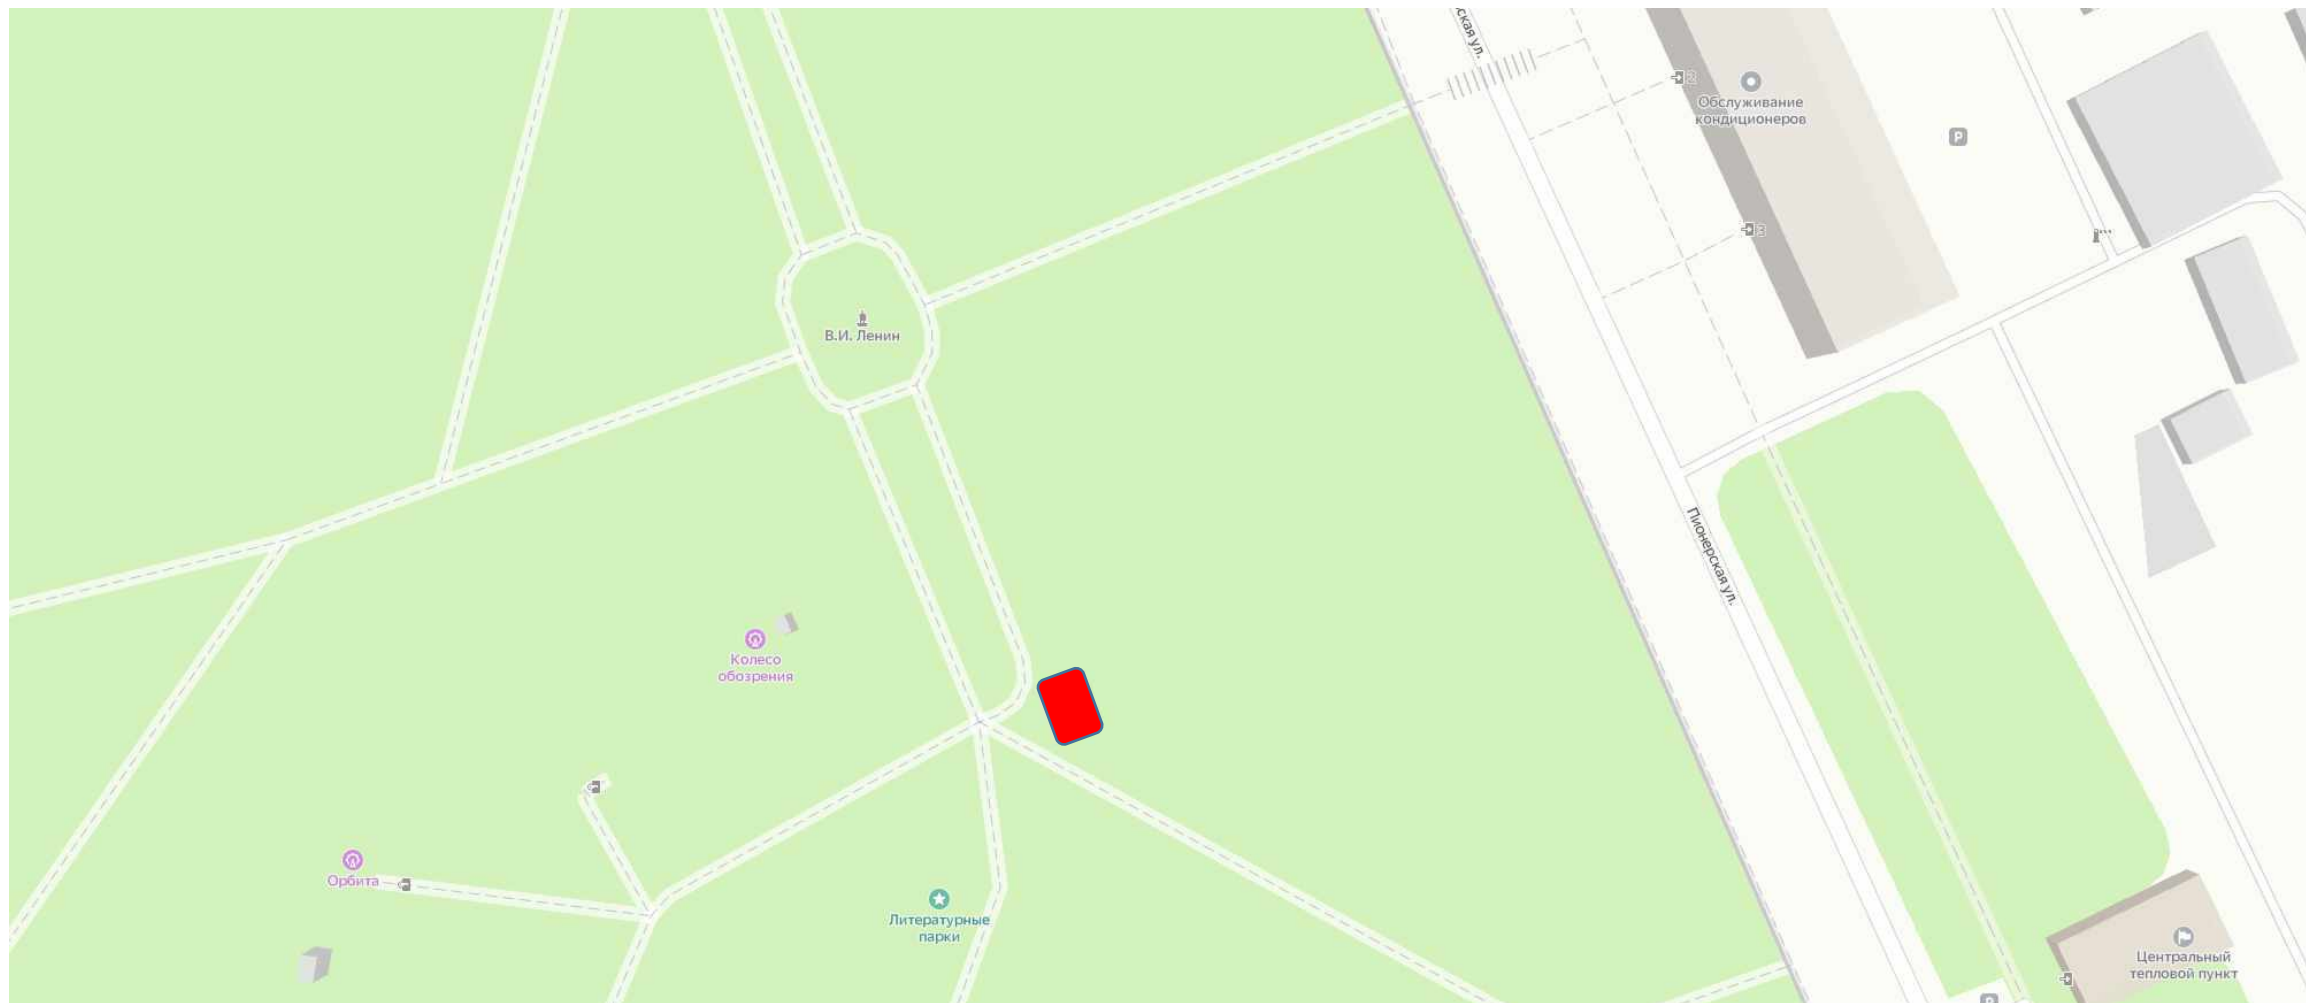

7. GPS-координаты: 55.825813, 37.330070

№ 14 г.о. Красногорск, Городской парк, между ул. Пионерская и Маяковского

№ 15 – «Аттракционы» (по схеме)

Информация об объекте:

1. **Адрес:** Городской парк
Московская область, г. Красногорск, между ул.
Пионерская и Маяковского
2. **Специализация:** аттракционы
3. **Площадь:** 700 м²
4. **Период размещения:** 20.05.2024 – 19.05.2024
(ежегодно с 01.05 - 31.10)
5. **Форма собственности земельного участка:**
муниципальная
6. **ВРИ участка:** Земли поселений под городским
парком
7. **GPS-координаты:** 55.825094, 37.329323