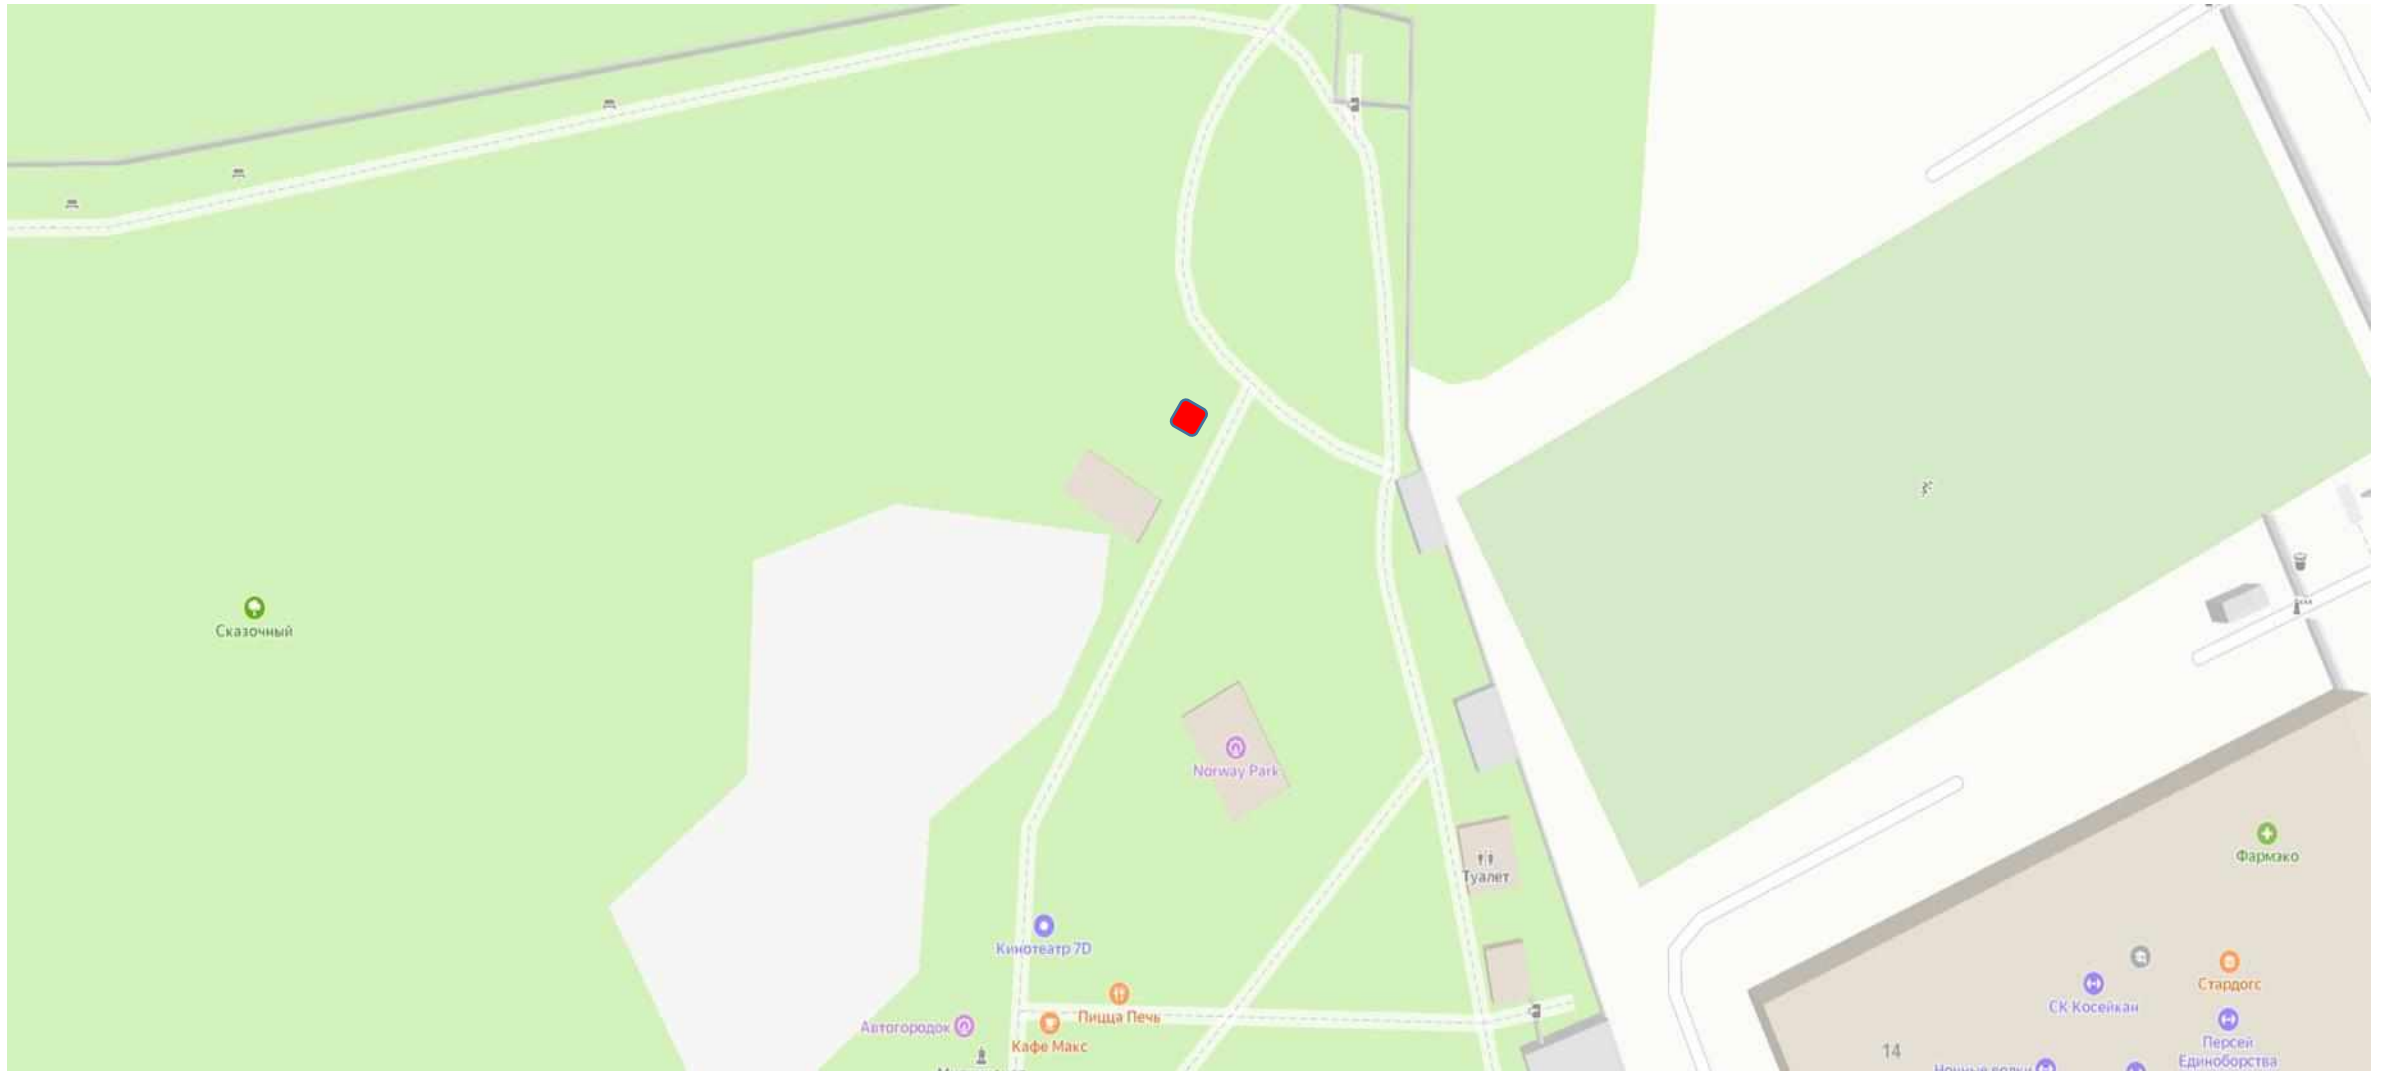

№ 27 ДГ «Сказочный» г.о. Красногорск, по ул. Лесная