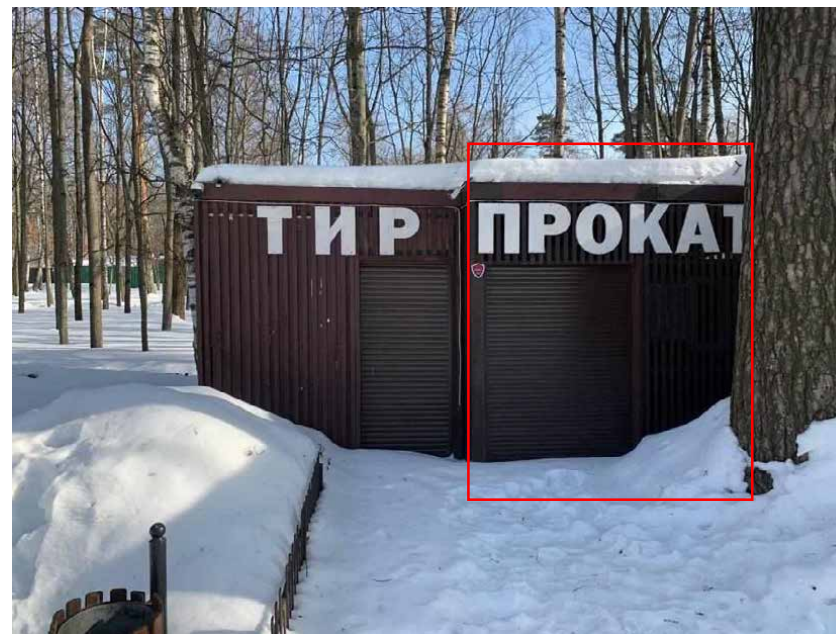

№ 48 – «Пункт проката» (по схеме)

Информация об объекте:

1. **Адрес:** Парк культуры и отдыха "Ивановские пруды"
  Московская обл, г. Красногорск, ул. Ленина, вблизи д. 4
2. **Специализация:** электромобили и педальные автомобили
3. **Площадь:** 19 м²
4. **Период размещения:** 20.05.2024 – 19.05.2029
  (ежегодно с 01.05 - 31.10)
5. **Форма собственности земельного участка:**
  муниципальная
6. **ВРИ участка:** Земли поселений для рекреационных целей
7. **GPS-координаты:** 55.818478, 37.315573