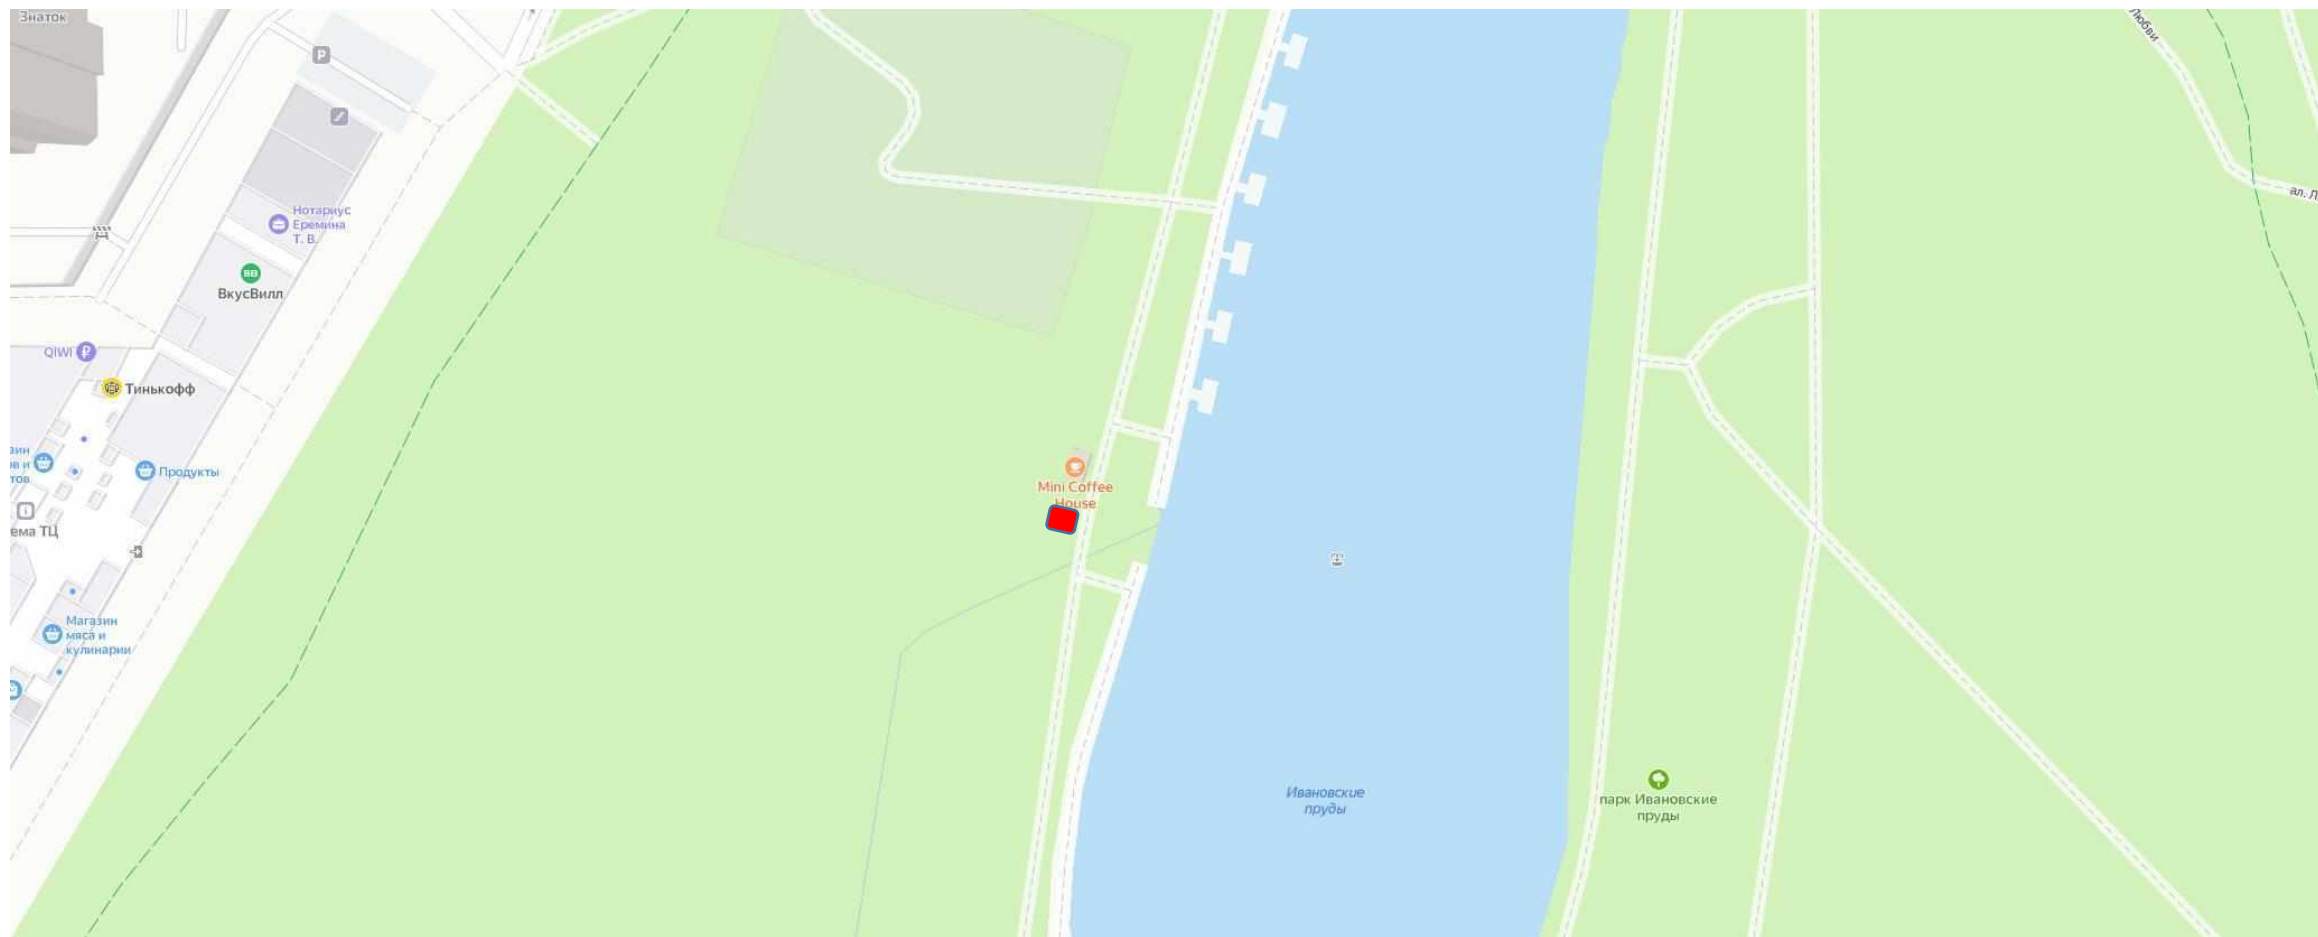

№ 44 ПКиО «Ивановские пруды», г.о. Красногорск, ул. Ленина, вблизи д. 4