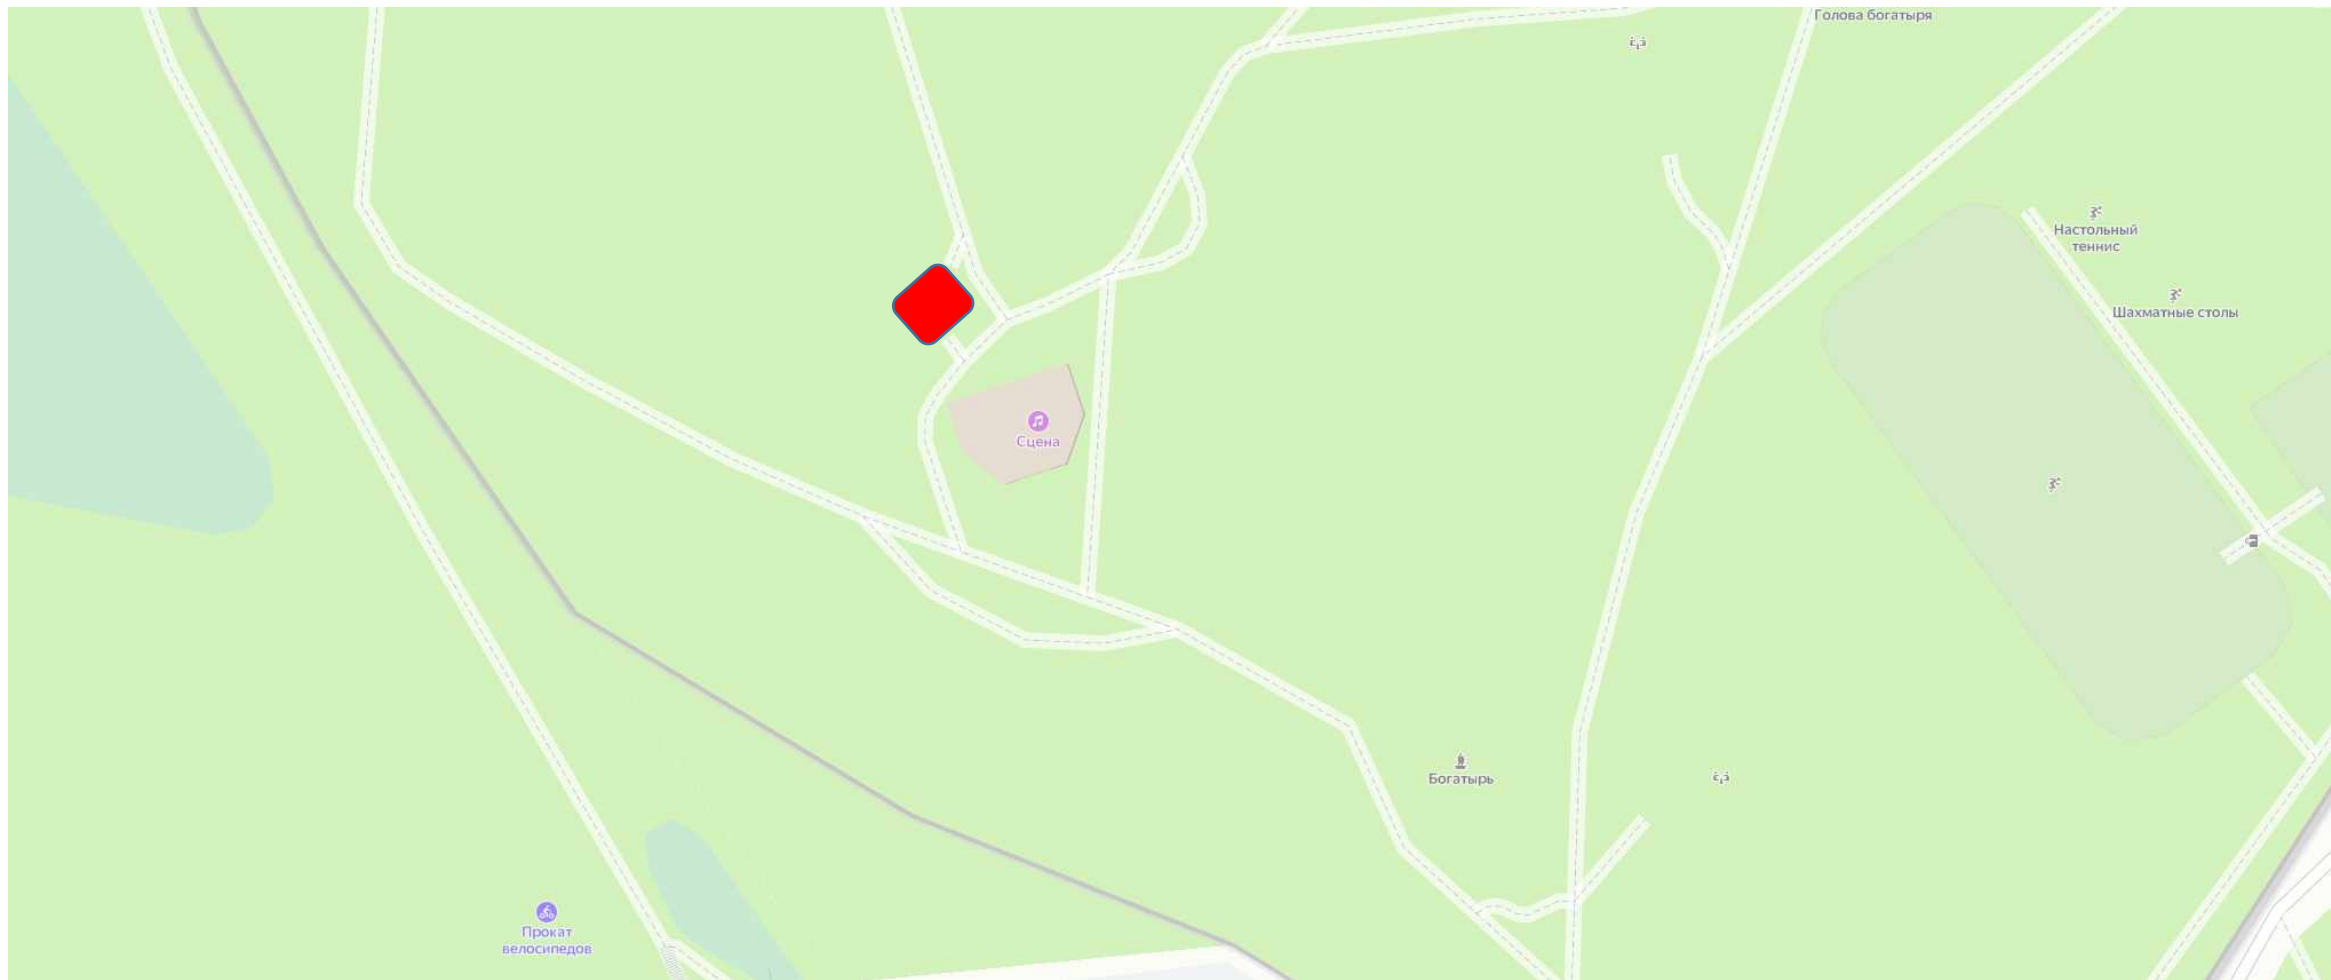

№ 20 ДГ «Сказочный» г.о. Красногорск, по ул. Лесная