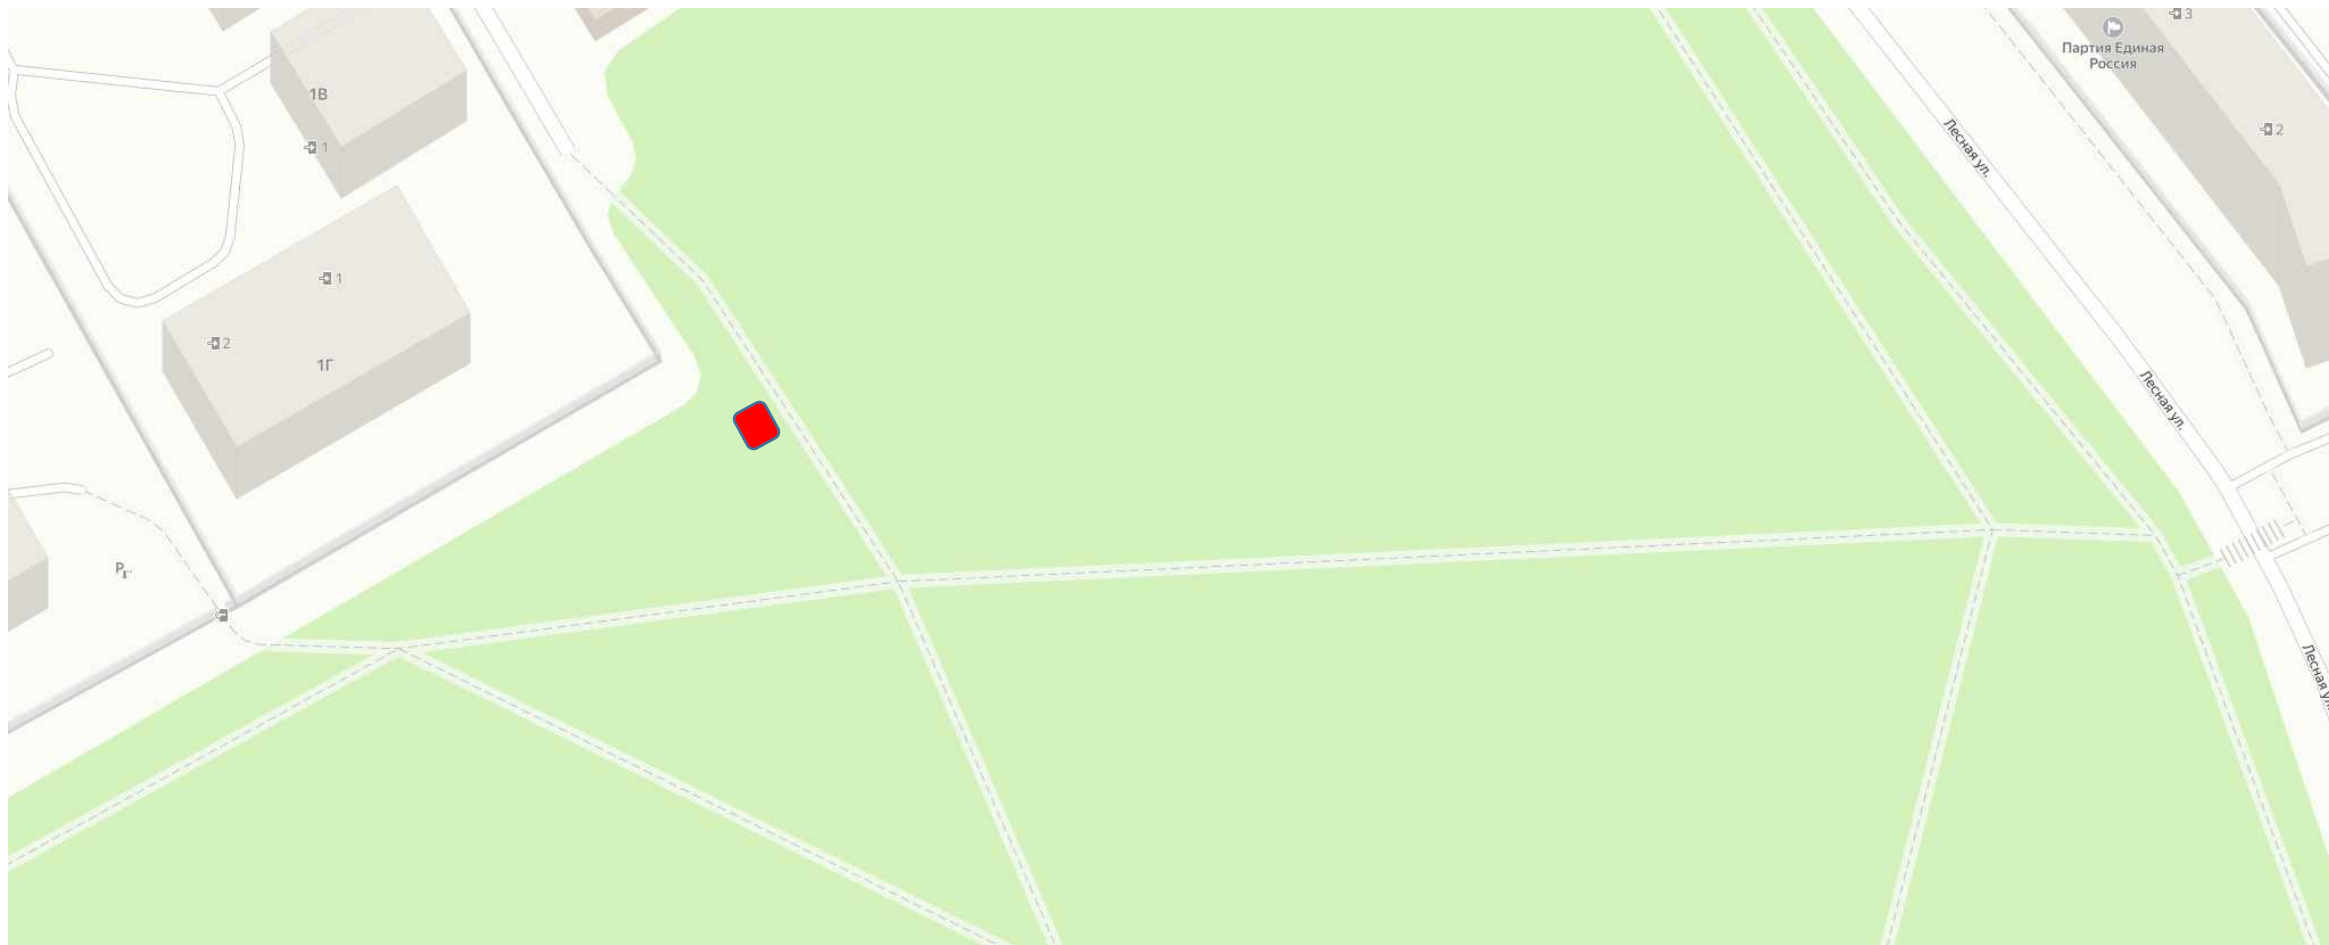

№ 76 ЭкоПарк «Губайловский», г.о. Красногорск, мкр. Губайлово-1