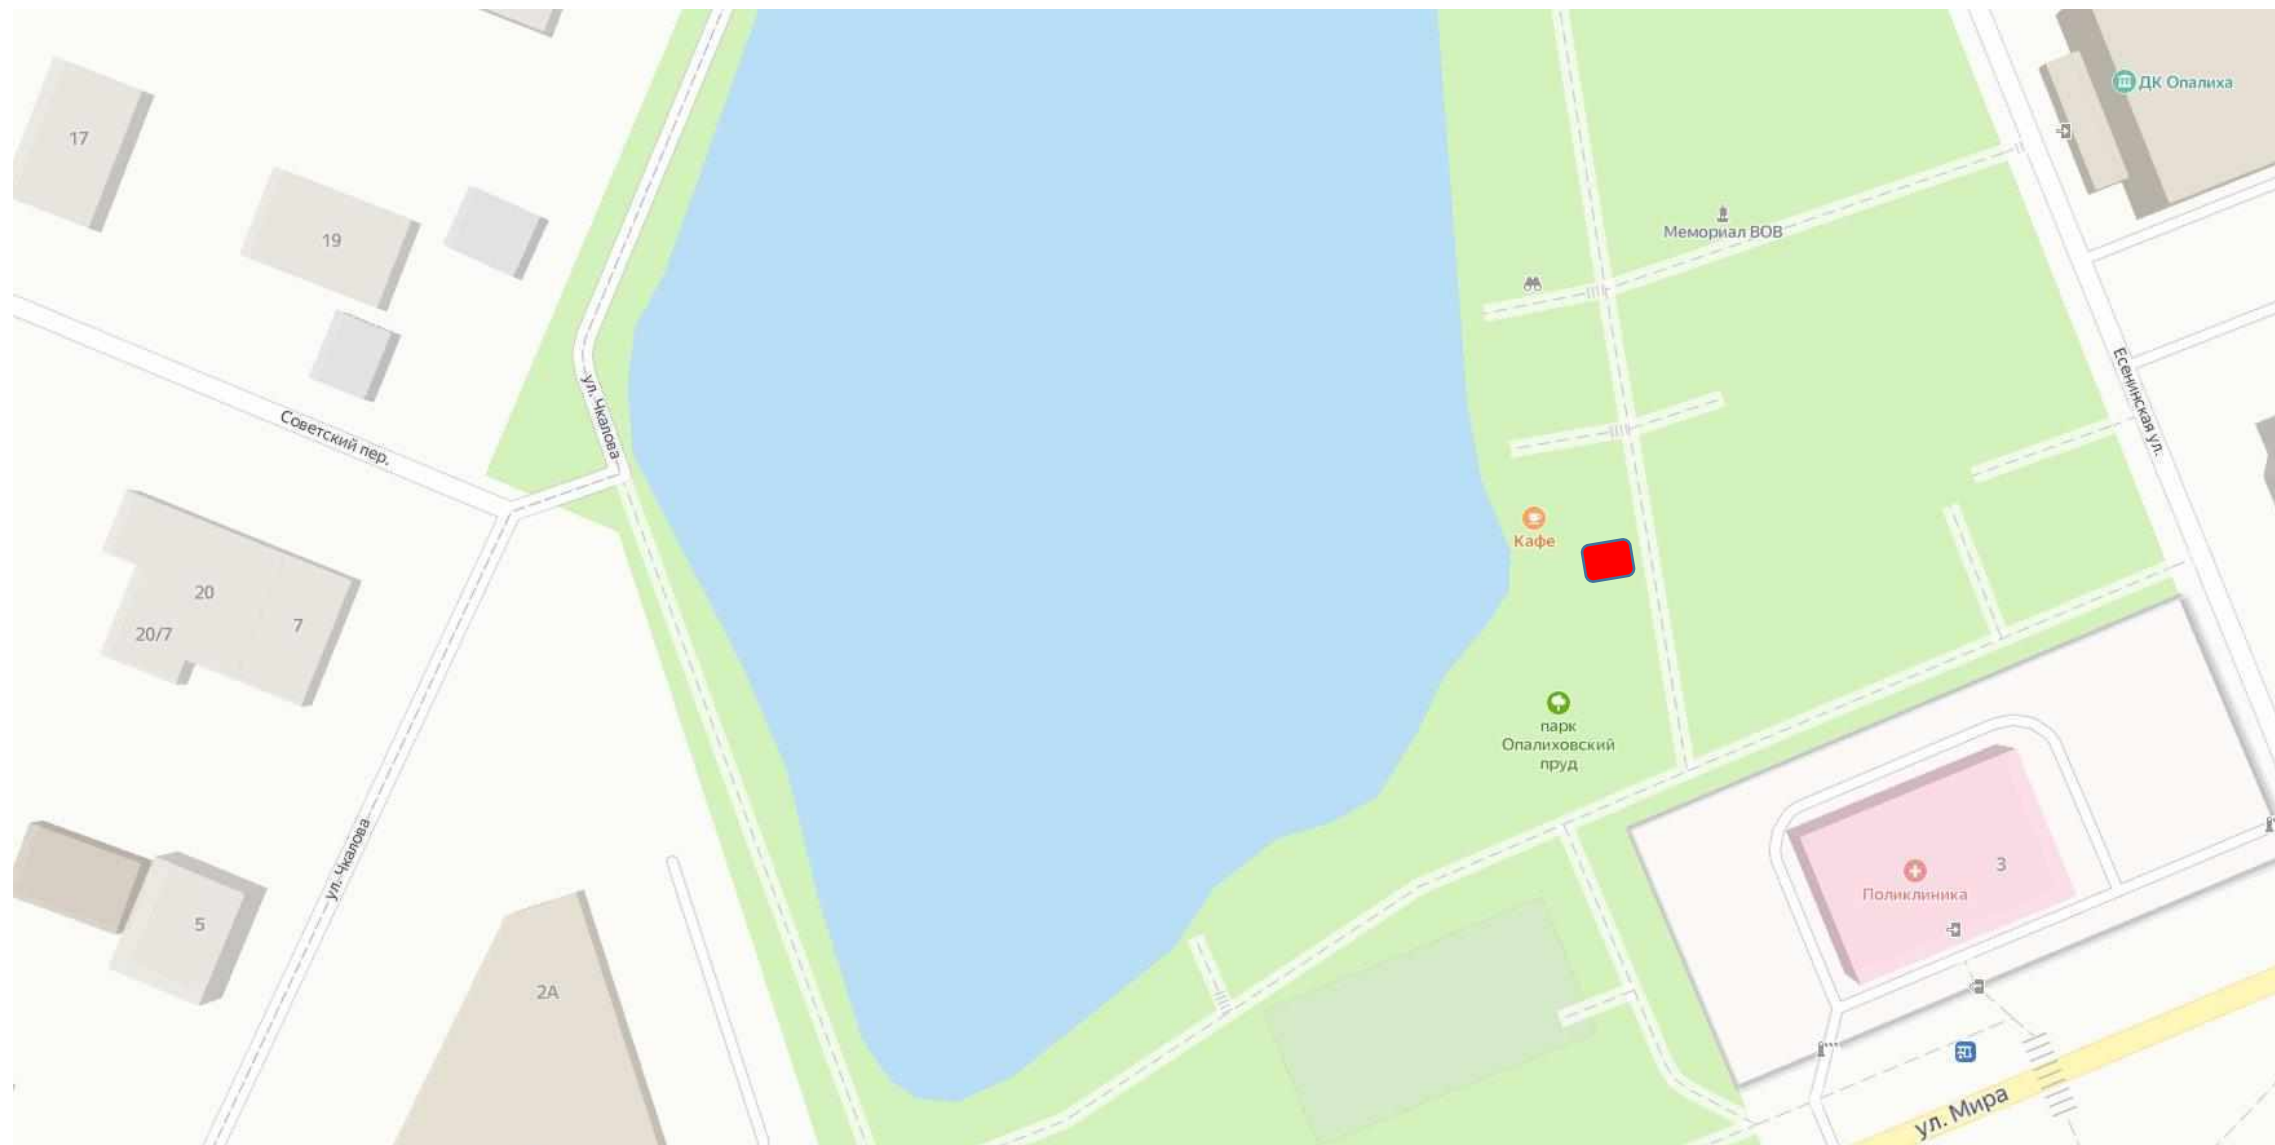

№ 65 Парк «Опалиховский пруд», г.о. Красногорск, мкр. Опалиха, вблизи ул. Мира