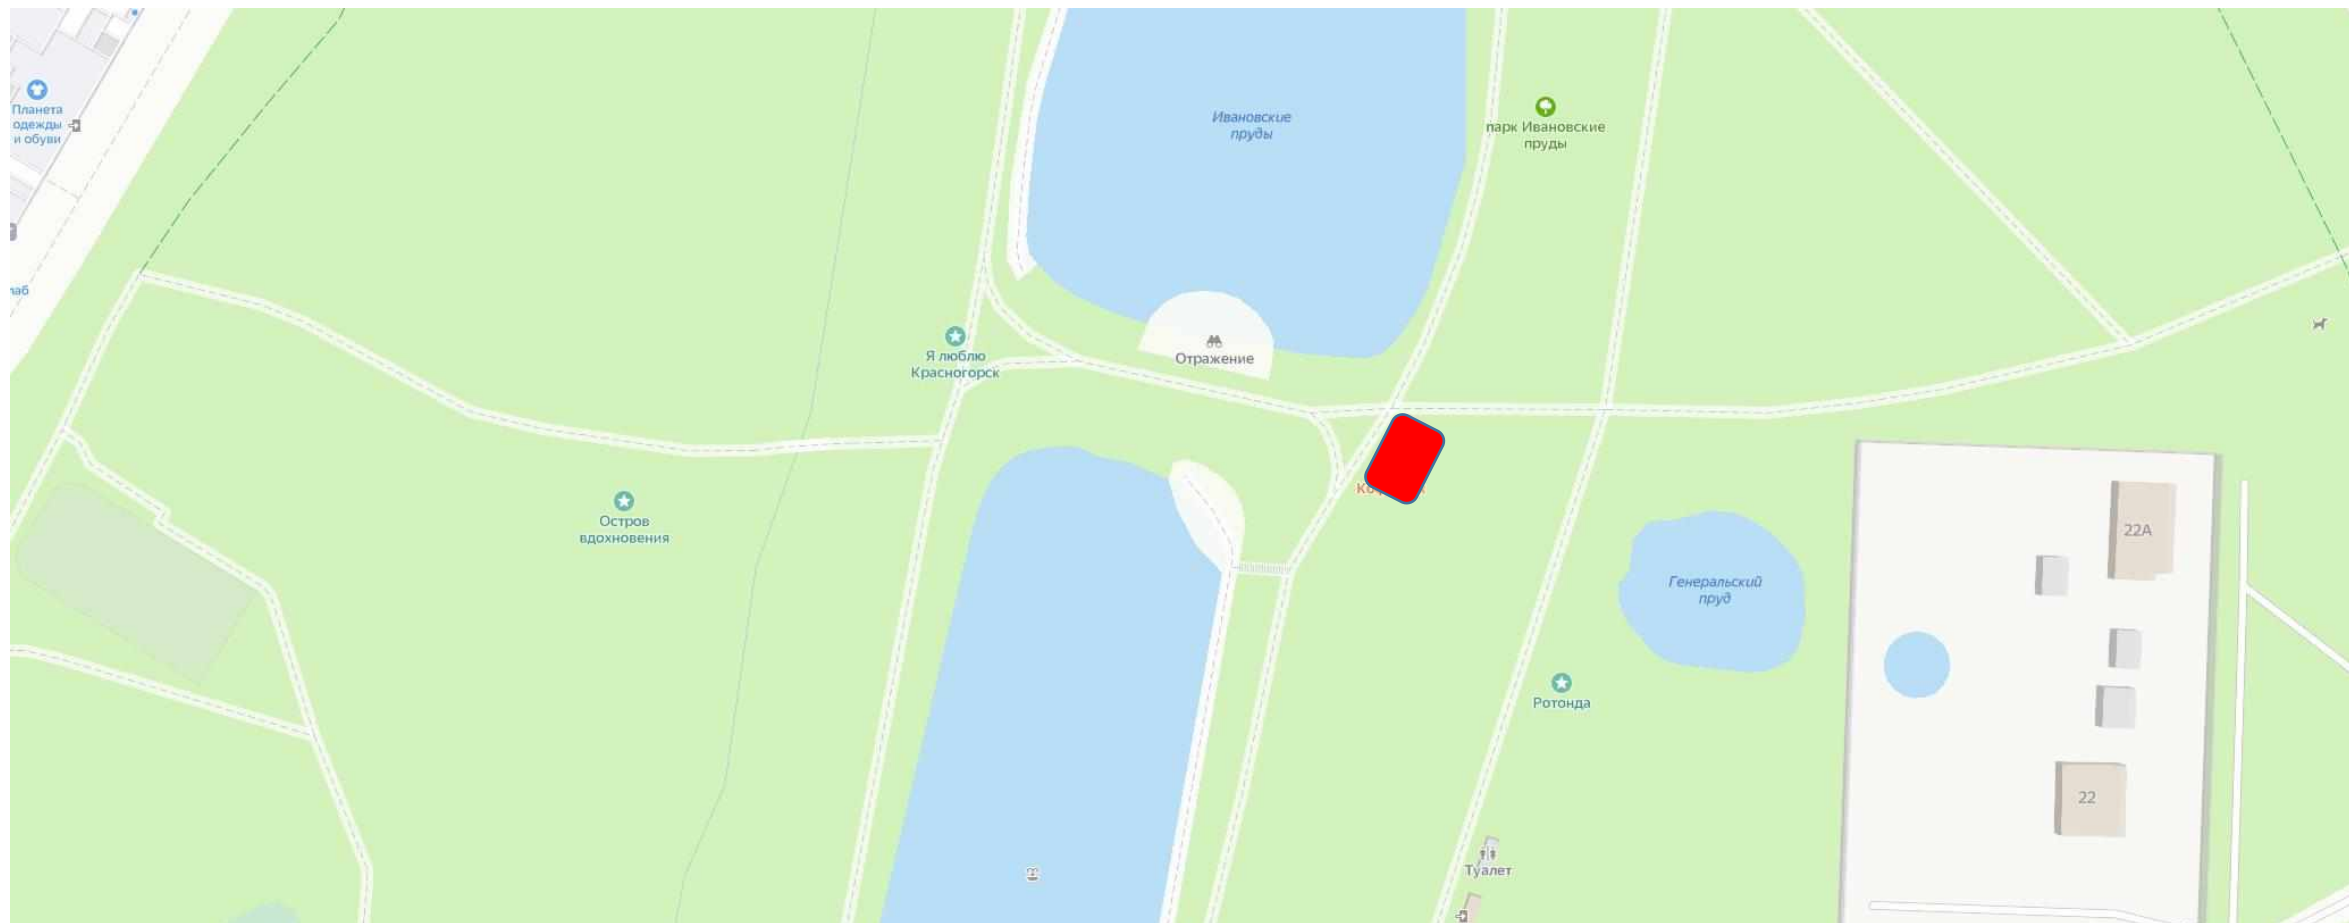

№ 42 ПКиО «Ивановские пруды», г.о. Красногорск, ул. Ленина, вблизи д. 4