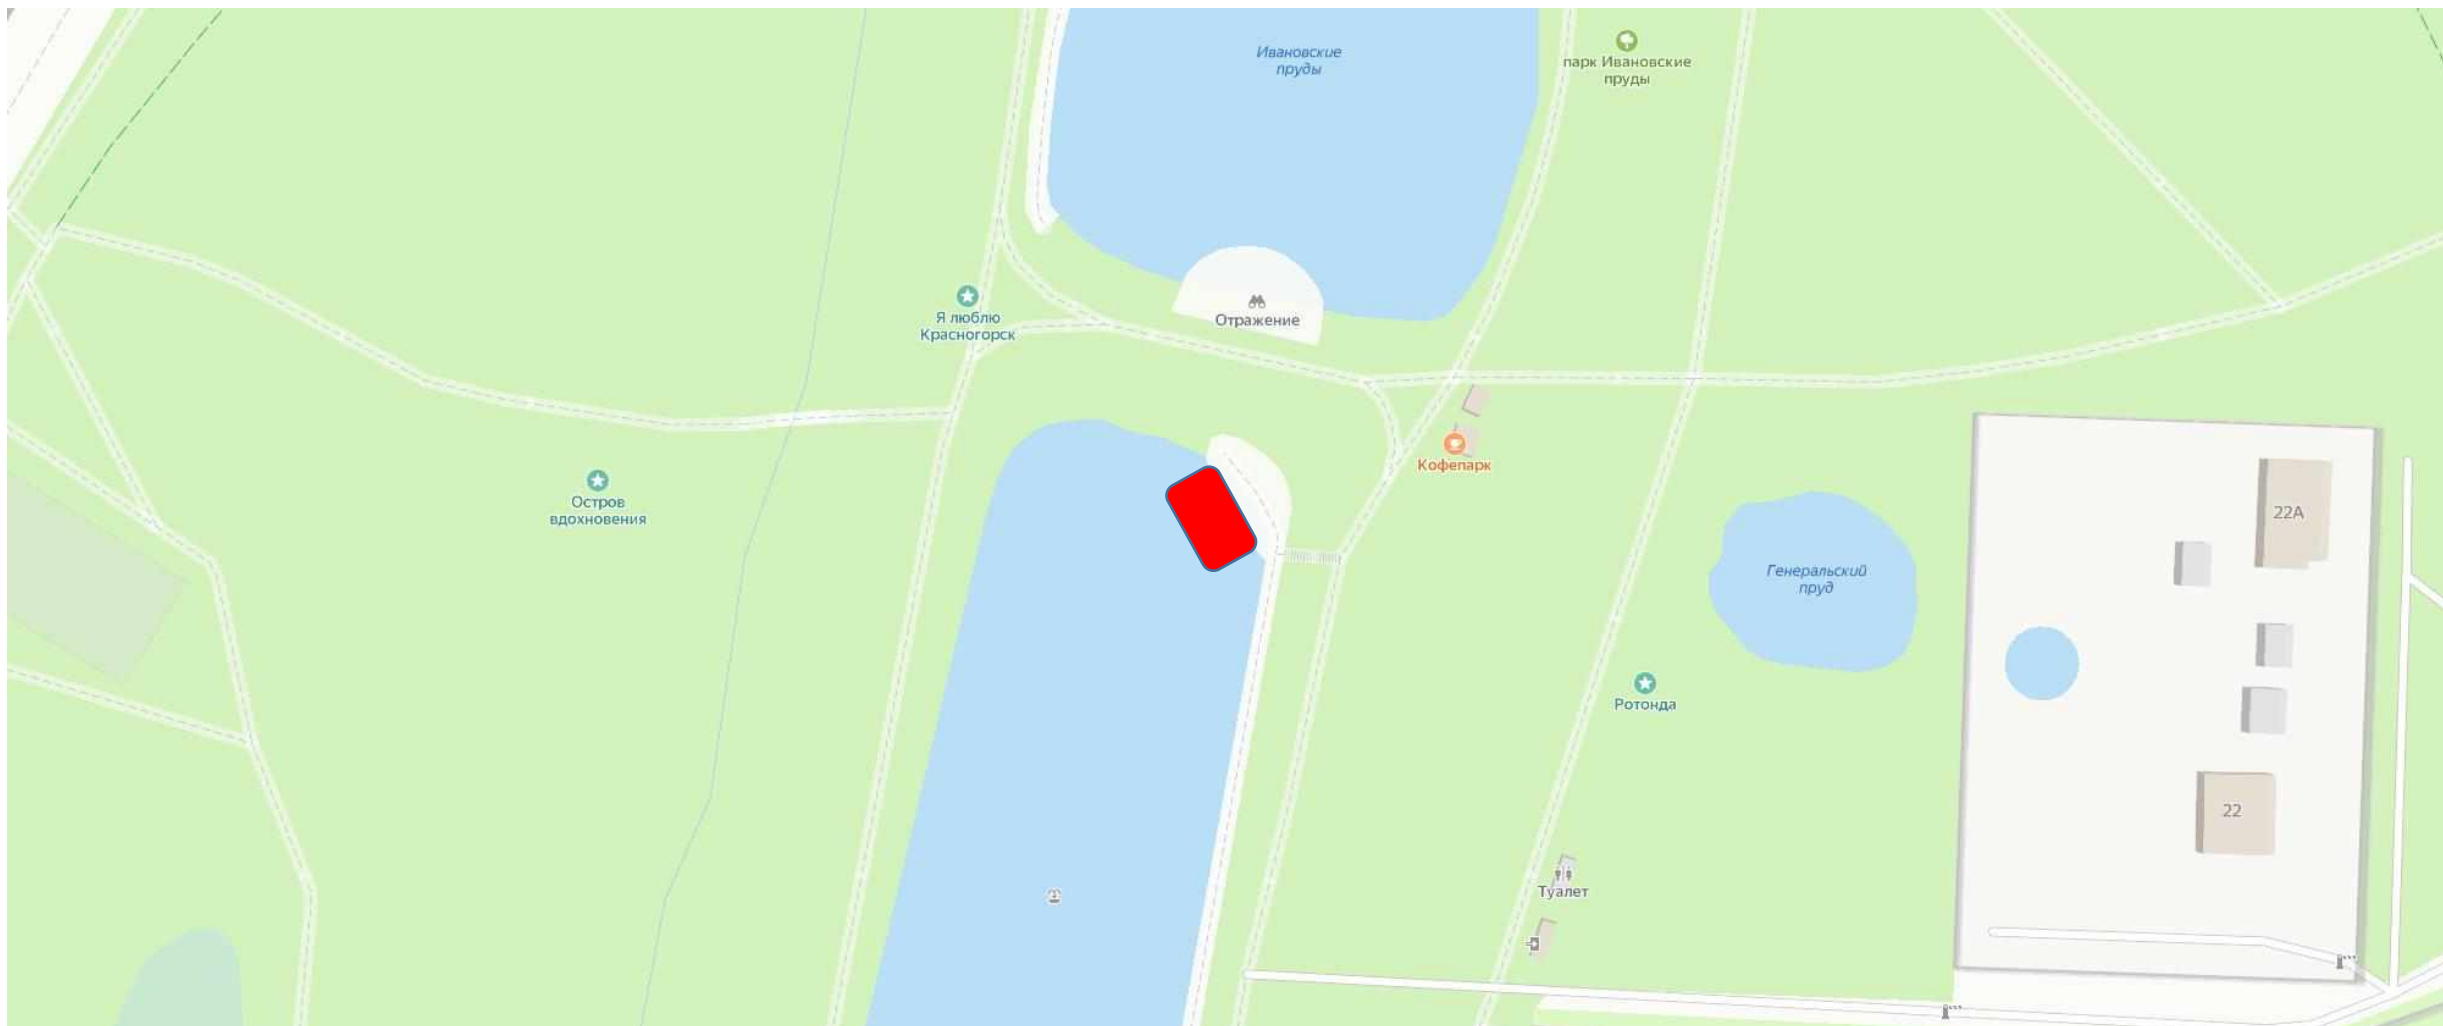

№ 50 ПКиО «Ивановские пруды», г.о. Красногорск, ул. Ленина, вблизи д. 4