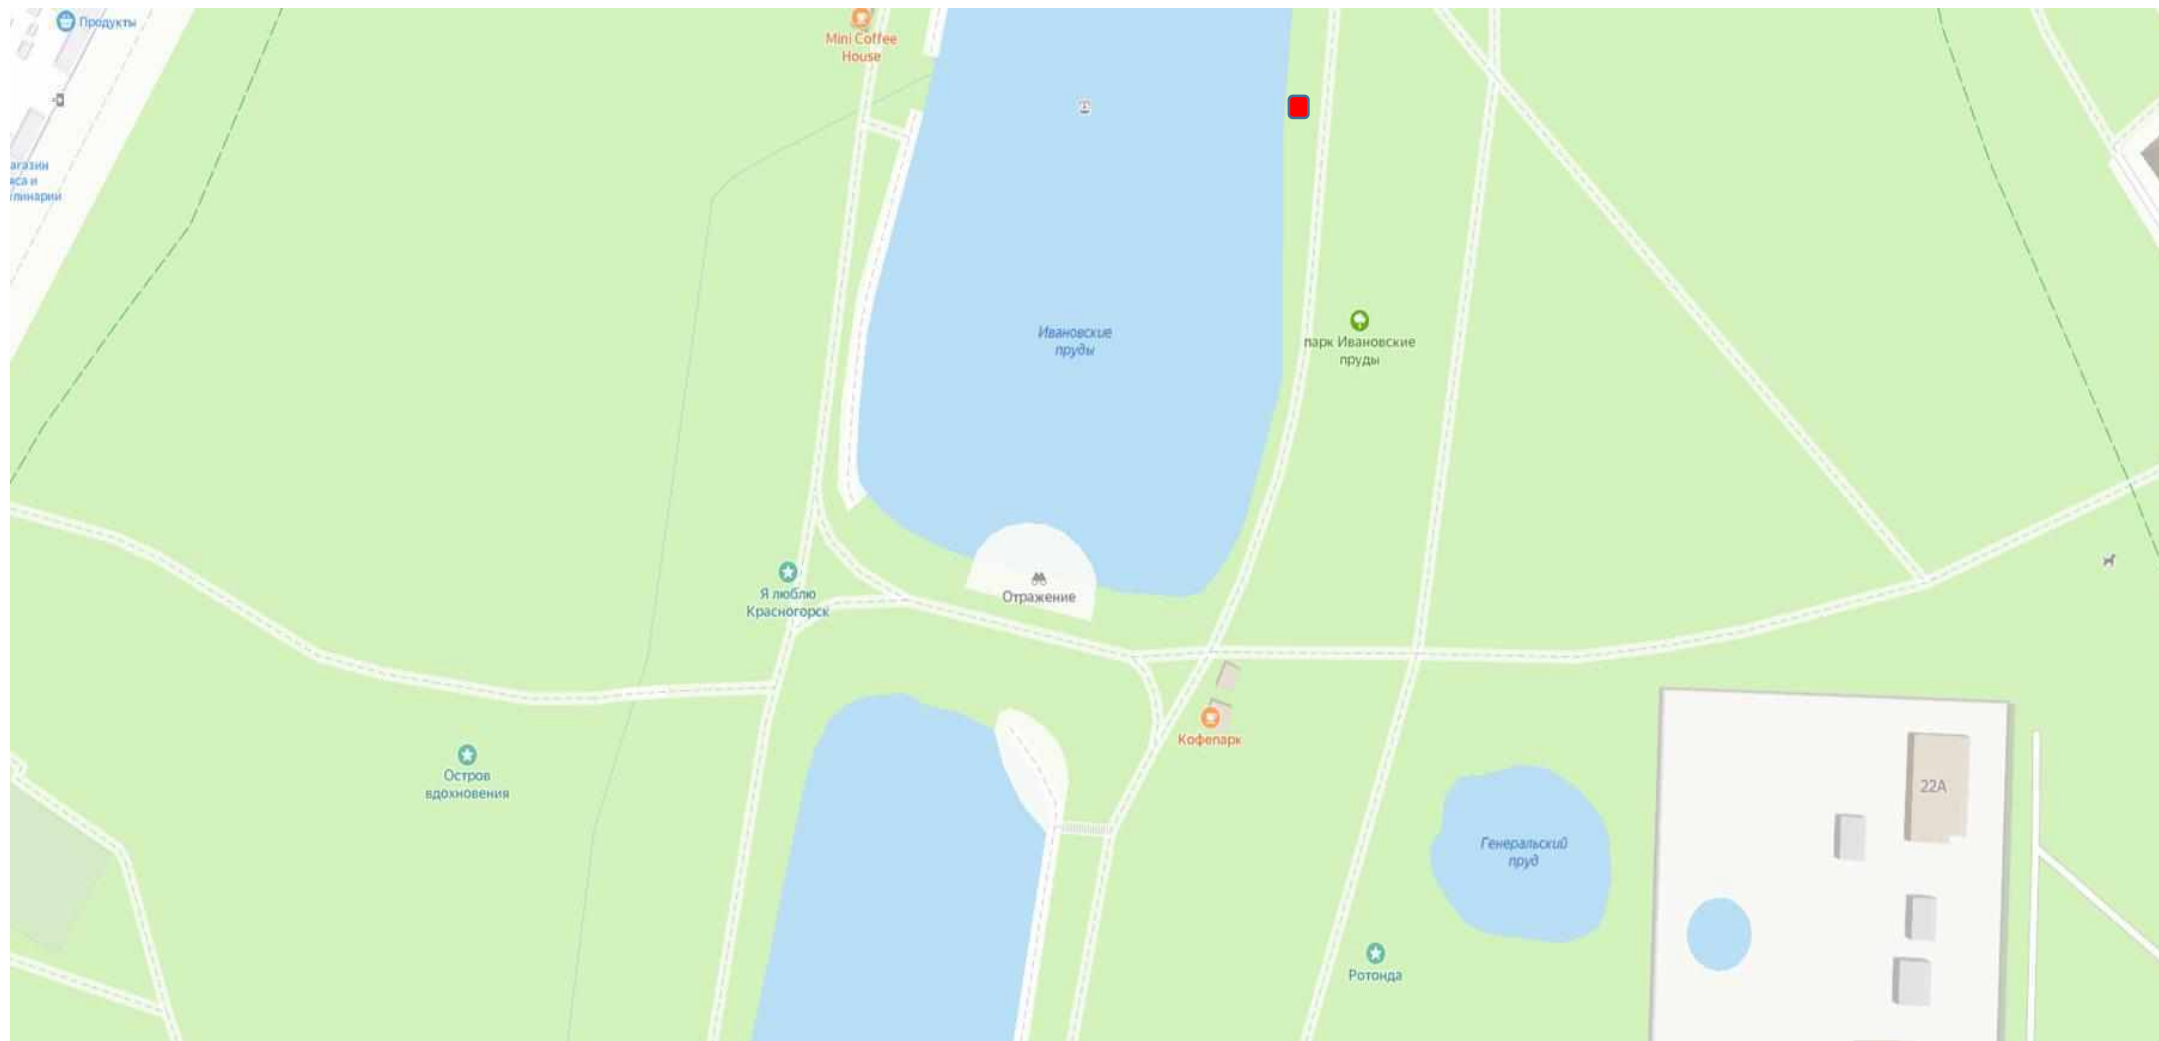

№ 57 ПКиО «Ивановские пруды», г.о. Красногорск, ул. Ленина, вблизи д. 4