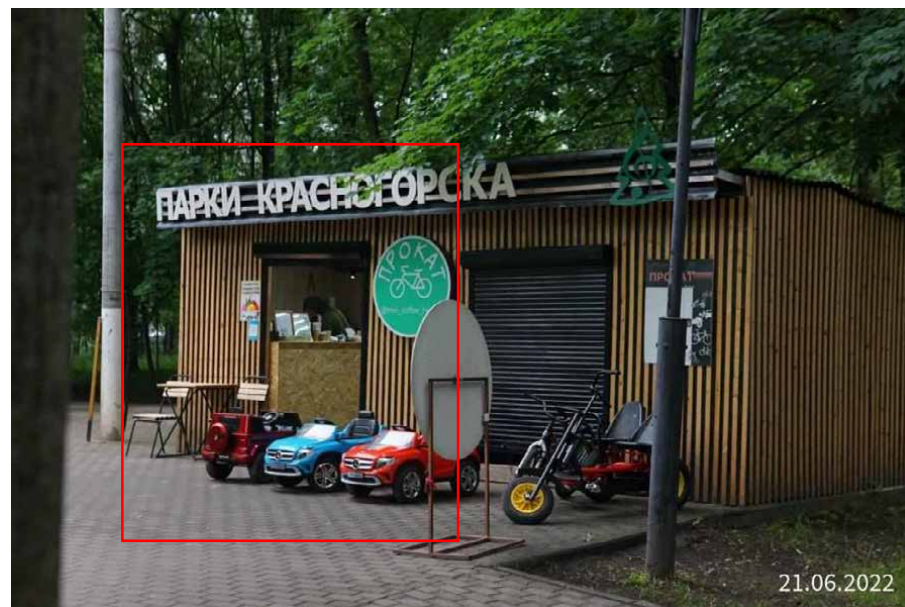

№ 3 – «Киоск» (по схеме)

Информация об объекте:

1. **Адрес:** Городской парк
  Московская область, г. Красногорск, между ул.
  Пионерская и Маяковского
2. **Специализация:** продукция общественного питания
3. **Площадь:** 19 м2
4. **Период размещения:** 2024-01.11.2025 (ежегодно с 01.05
  - 31.10)
5. **Форма собственности земельного участка:**
  муниципальная
6. **ВРИ участка:** Земли поселений под городским парком
7. **GPS-координаты:** 55.825813, 37.330070