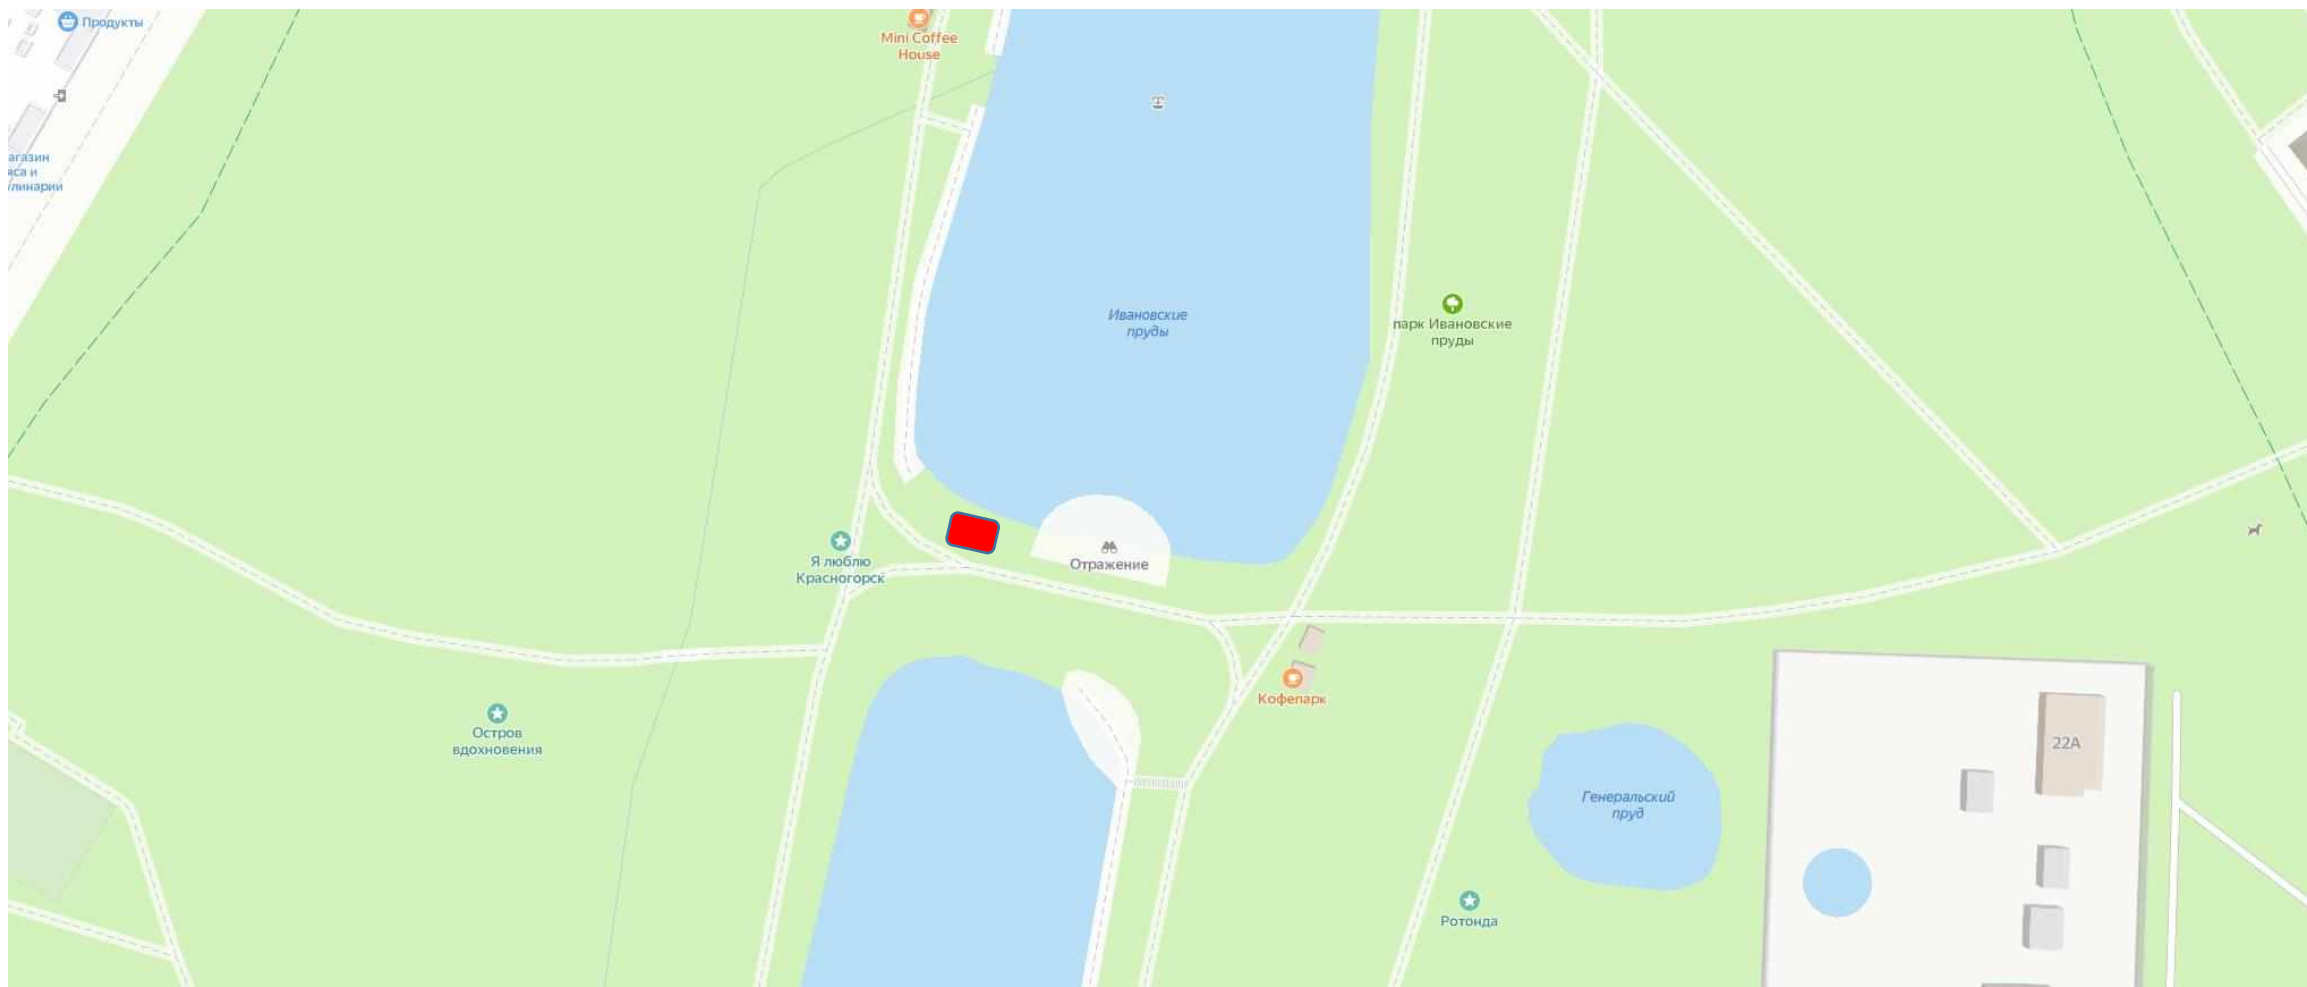

№ 45 ПКиО «Ивановские пруды», г.о. Красногорск, ул. Ленина, вблизи д. 4