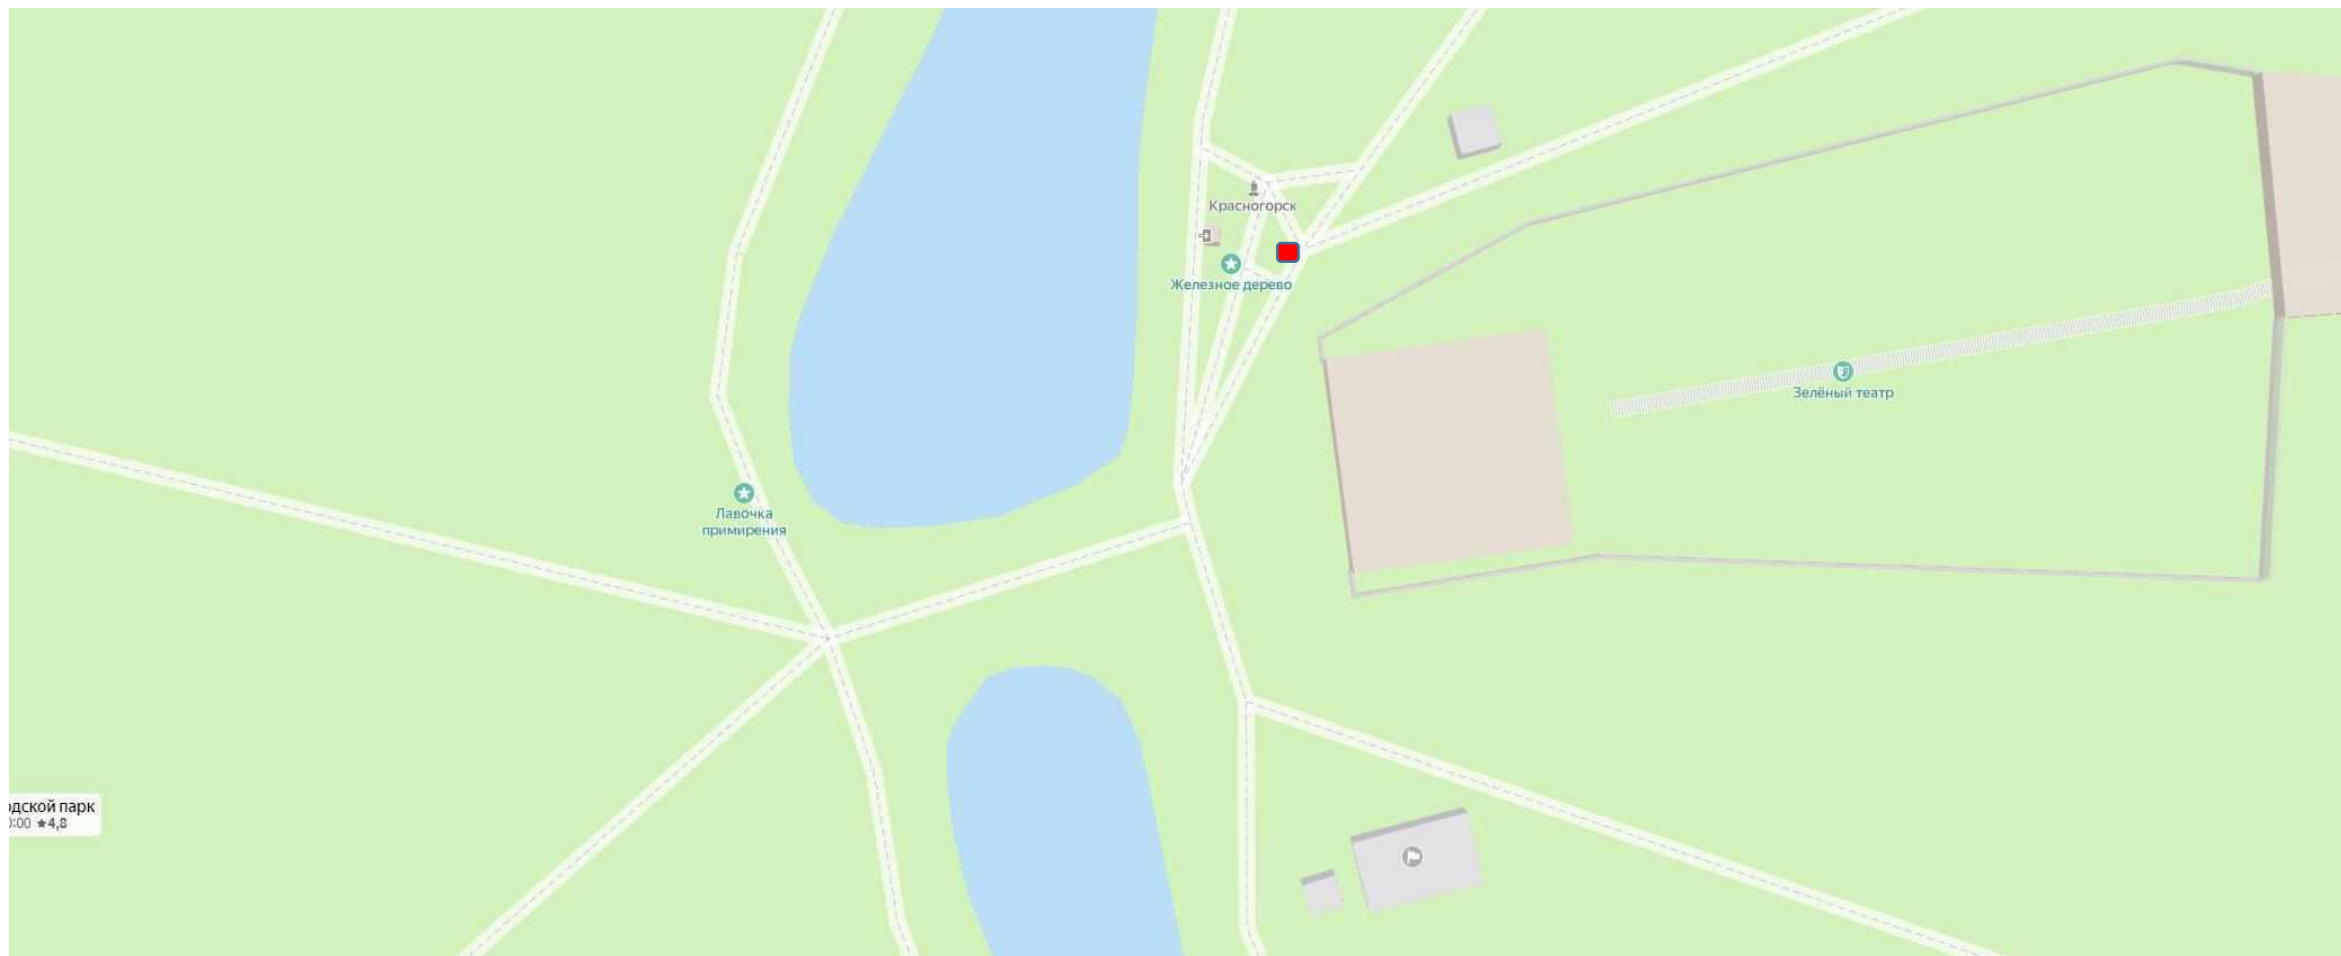

№ 9 г.о. Красногорск, Городской парк, между ул. Пионерская и Маяковского

№ 10 – «Передвижное сооружение» (по схеме)

Информация об объекте:

1. **Адрес:** Городской парк
Московская область, г. Красногорск, между ул.
Пионерская и Маяковского
2. **Специализация:** мороженое, кукуруза, кофе, хот-дог,
сладкая вата
3. **Площадь:** 3 м²
4. **Период размещения:** 2024-01.11.2025 (ежегодно с 01.05 -
31.10)
5. **Форма собственности земельного участка:**
муниципальная
6. **ВРИ участка:** Земли поселений под городским парком
7. **GPS-координаты:** 55.823803, 37.326066

№ 10 г.о. Красногорск, Городской парк, между ул. Пионерская и Маяковского

№ 11 – «Креативное пространство» (по схеме)

Информация об объекте:

1. **Адрес:** Городской парк
Московская область, г. Красногорск, между ул.
Пионерская и Маяковского
2. **Специализация:** селфимат
3. **Площадь:** 5 м2
4. **Период размещения:** 20.05.2024 – 19.05.2029
5. **Форма собственности земельного участка:**
муниципальная
6. **ВРИ участка:** Земли поселений под городским парком
7. **GPS-координаты:** 55.823985, 37.326156

№ 11 г.о. Красногорск, Городской парк, между ул. Пионерская и Маяковского

№ 12 – «Торговый автомат» (по схеме)

Информация об объекте:

1. **Адрес:** Городской парк
Московская обл., г. Красногорск,
г. Красногорск, между ул. Пионерская и Маяковского
2. **Специализация:** продовольственные товары (корм для животных/рыб/птиц)
3. **Площадь:** 1 м2
4. **Период размещения:** 2024-01.11.2025
5. **Форма собственности земельного участка:**
муниципальная
6. **ВРИ участка:** Земли поселений для рекреационных целей
7. **GPS-координаты:** 55.822553, 37.326837