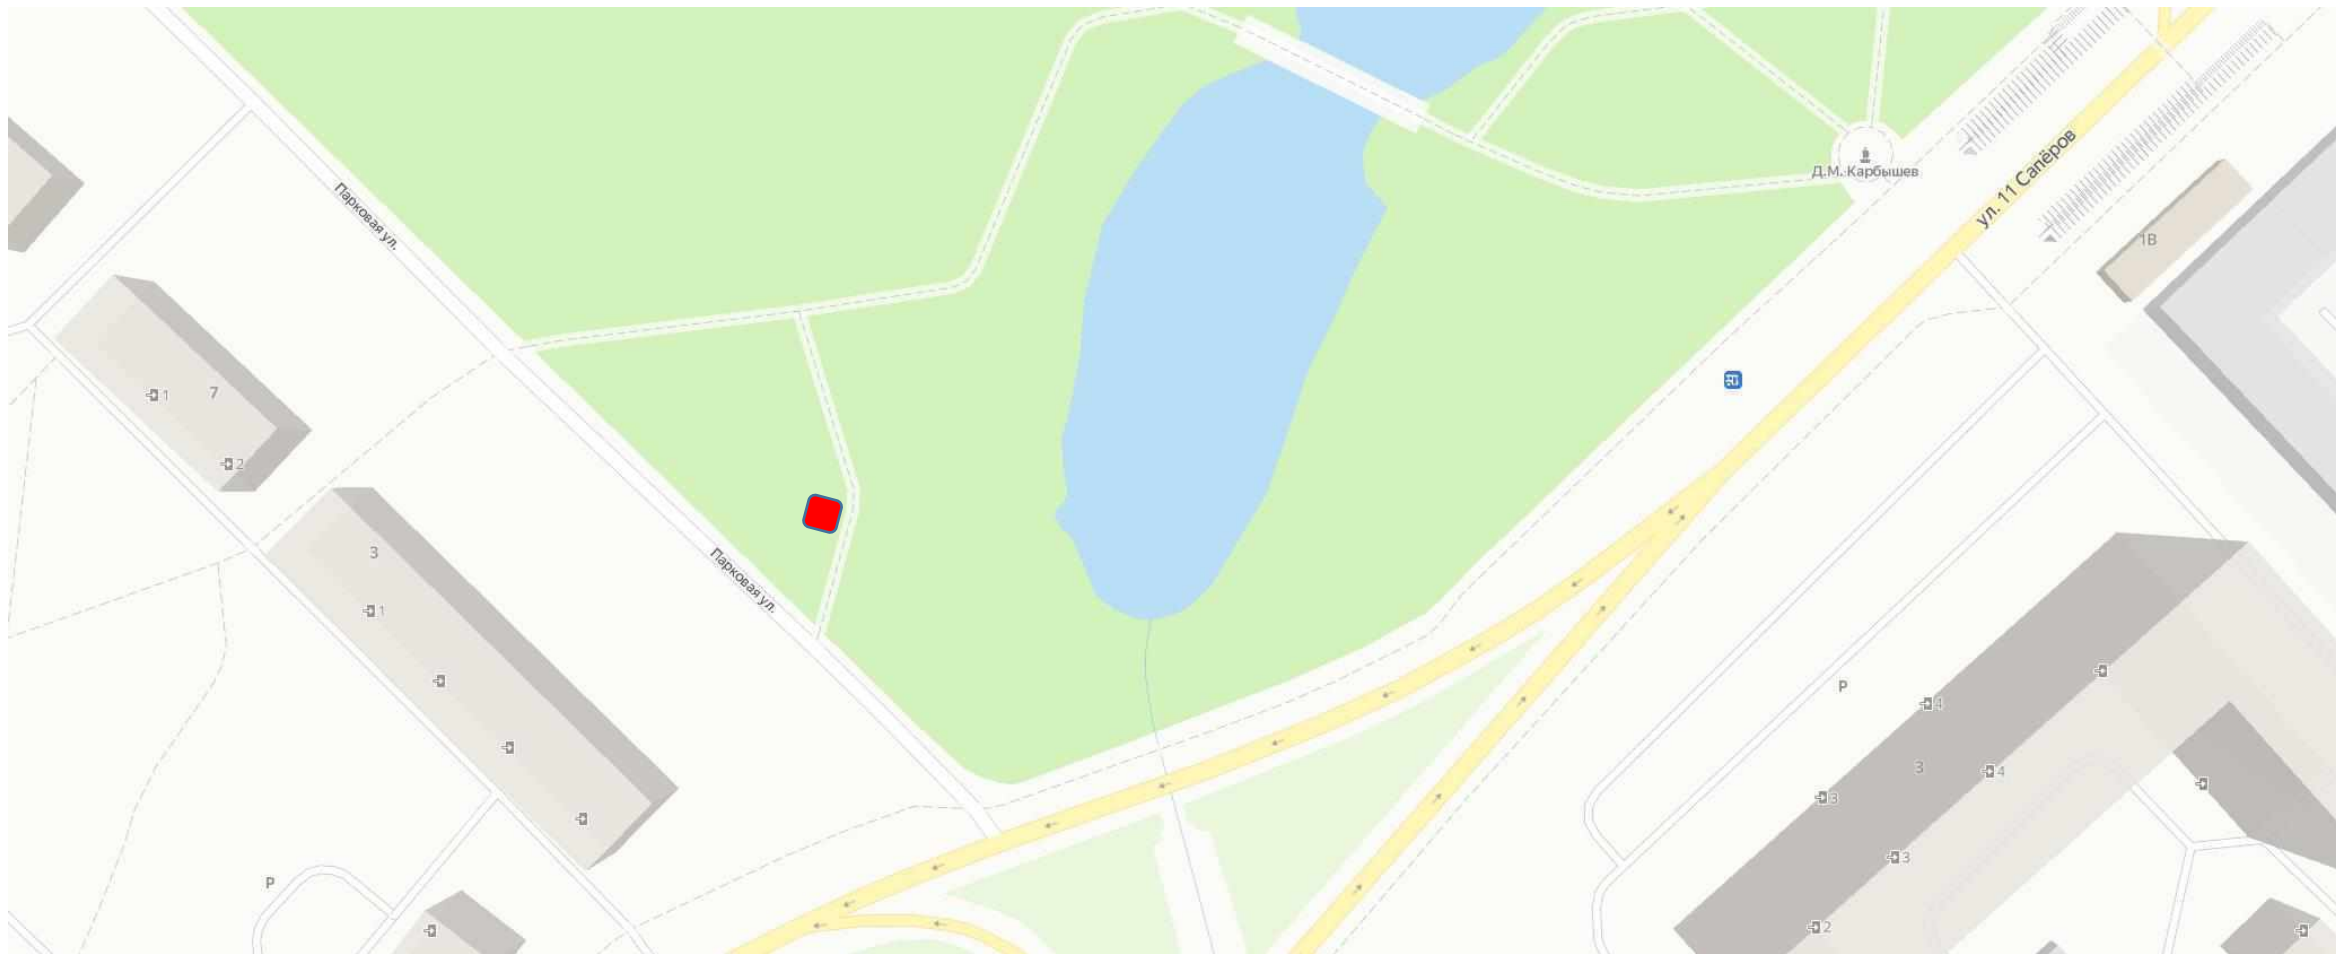

№ 81 ПКиО им. Д.М. Карбышева, г.о. Красногорск, р.п. Нахабино, ул. Парковая