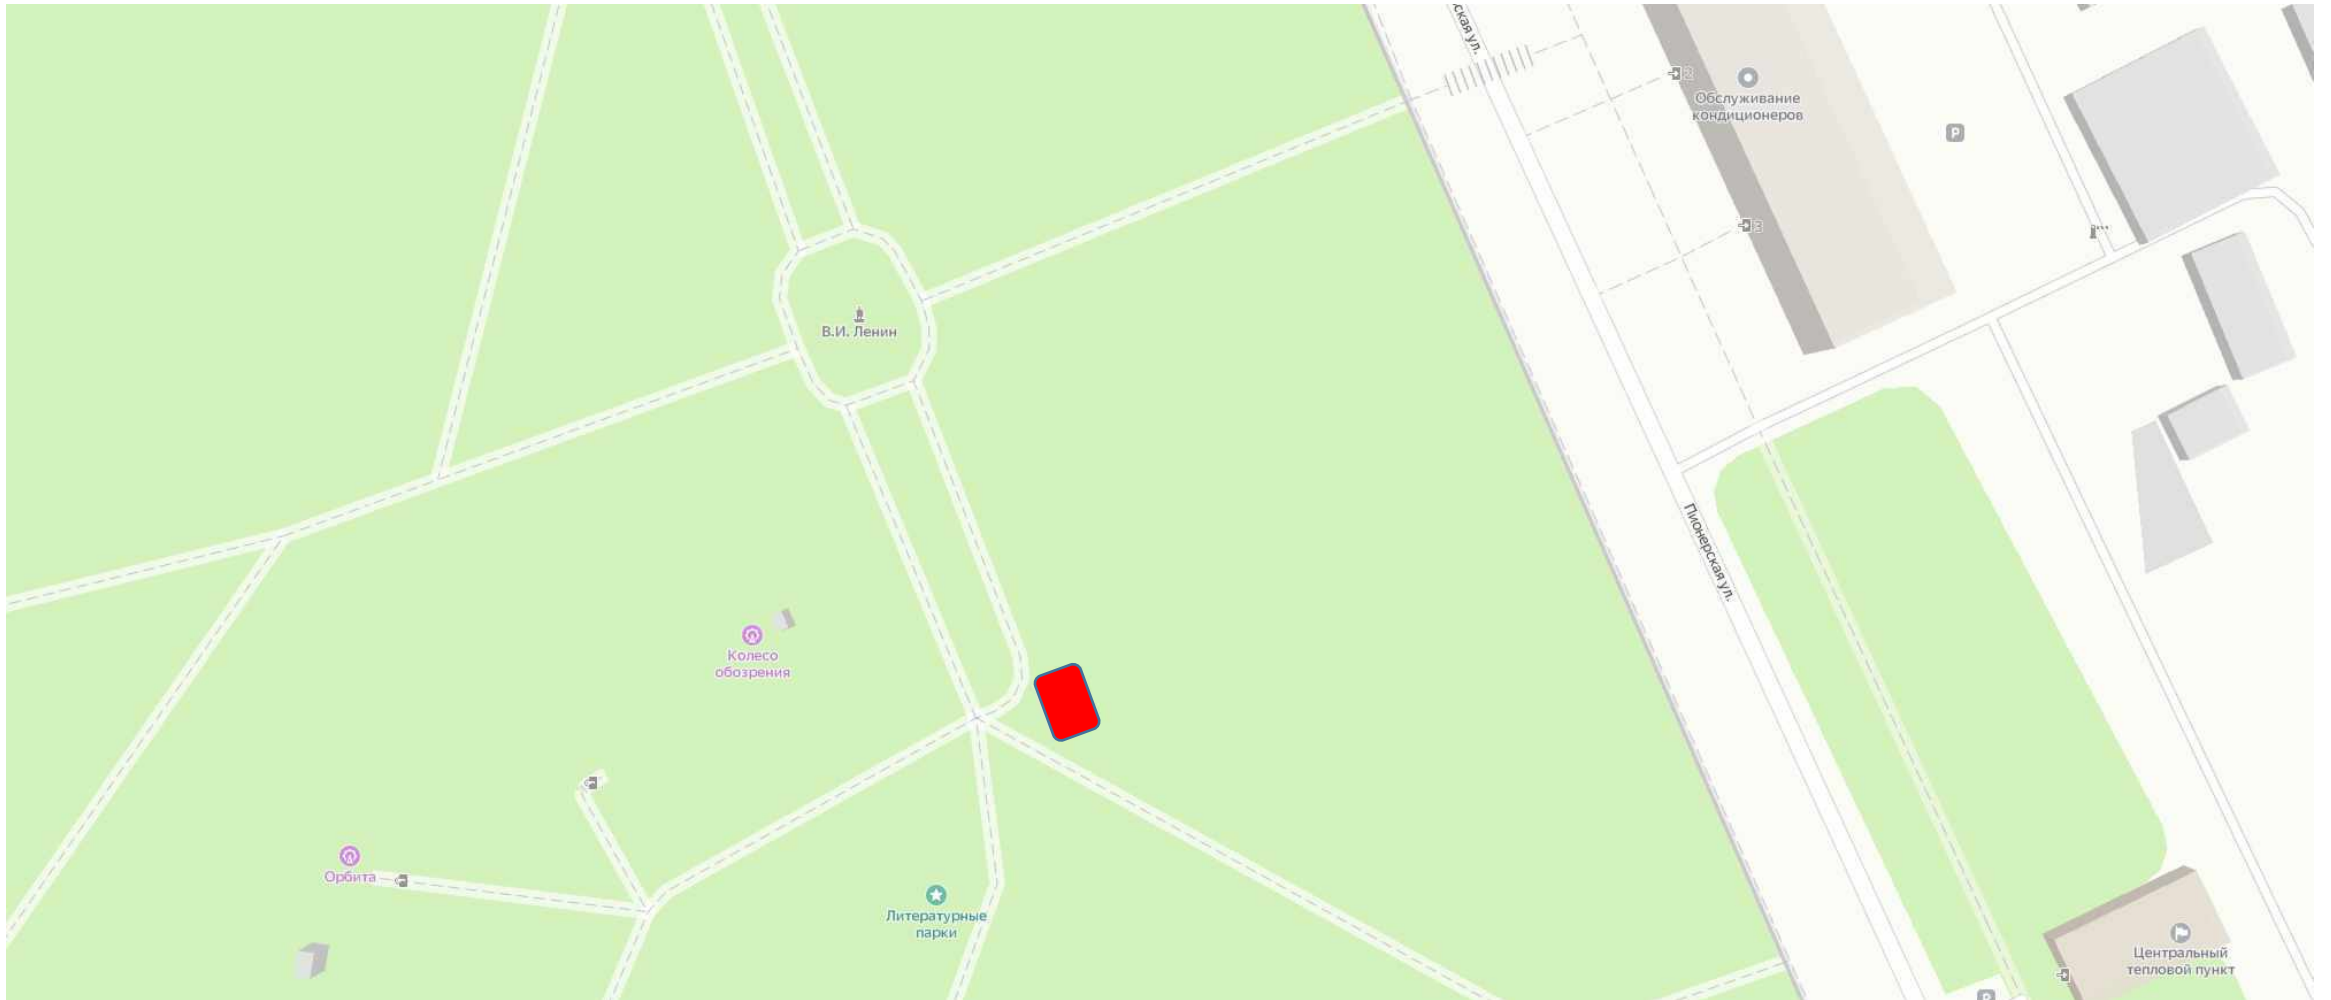

№ 1 г.о. Красногорск, Городской парк, между ул. Пионерская и Маяковского

№ 2 – «Павильон» (по схеме)

Информация об объекте:

1. **Адрес:** Городской парк
Московская область, г. Красногорск, между ул.
Пионерская и Маяковского
2. **Специализация:** продукция общественного питания
3. **Площадь:** 49 м2
4. **Период размещения:** 2024-01.11.2025
5. **Форма собственности земельного участка:**
муниципальная
6. **ВРИ участка:** Земли поселений под городским
парком
7. **GPS-координаты:** 55.827267, 37.329661

№ 2 г.о. Красногорск, Городской парк, между ул. Пионерская и Маяковского

№ 3 – «Киоск» (по схеме)

Информация об объекте:

1. **Адрес:** Городской парк
Московская область, г. Красногорск, между ул.
Пионерская и Маяковского
2. **Специализация:** продукция общественного питания
3. **Площадь:** 19 м2
4. **Период размещения:** 2024-01.11.2025 (ежегодно с 01.05
- 31.10)
5. **Форма собственности земельного участка:**
муниципальная
6. **ВРИ участка:** Земли поселений под городским парком
7. **GPS-координаты:** 55.825813, 37.330070

№ 3 г.о. Красногорск, Городской парк, между ул. Пионерская и Маяковского

№ 4 – «Аттракцион» (по схеме)

Информация об объекте:

1. **Адрес:** Городской парк
Московская область, г. Красногорск, между ул.
Пионерская и Маяковского
2. **Специализация:** водный немеханизированный
3. **Площадь:** 49 м²
4. **Период размещения:** 20.05.2024-19.05.2029
(ежегодно с 01.05 - 31.10)
5. **Форма собственности земельного участка:**
муниципальная
6. **ВРИ участка:** Земли поселений под городским
парком
7. **GPS-координаты:** 55.825765, 37.329828