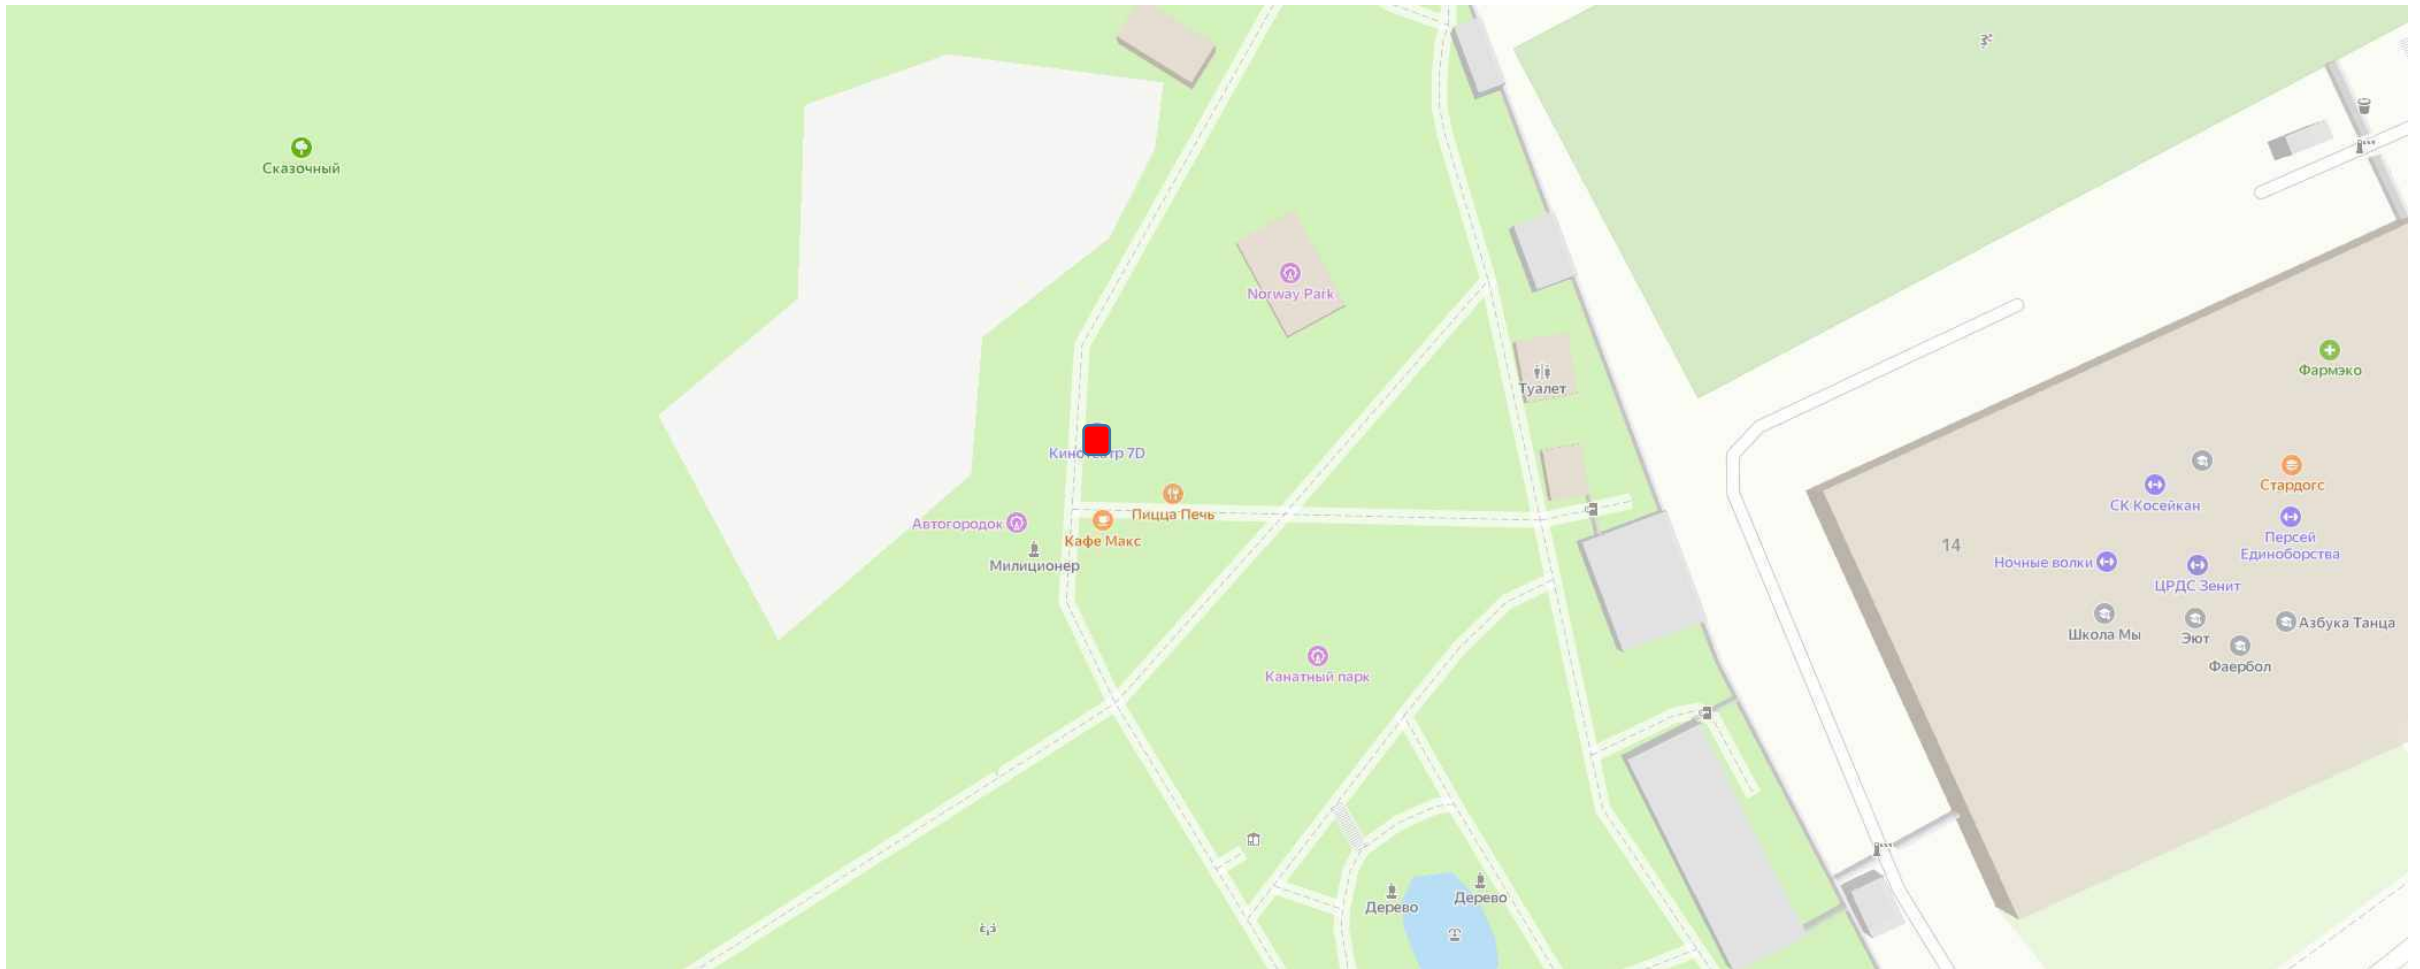

№ 33 ДГ «Сказочный» г.о. Красногорск, по ул. Лесная