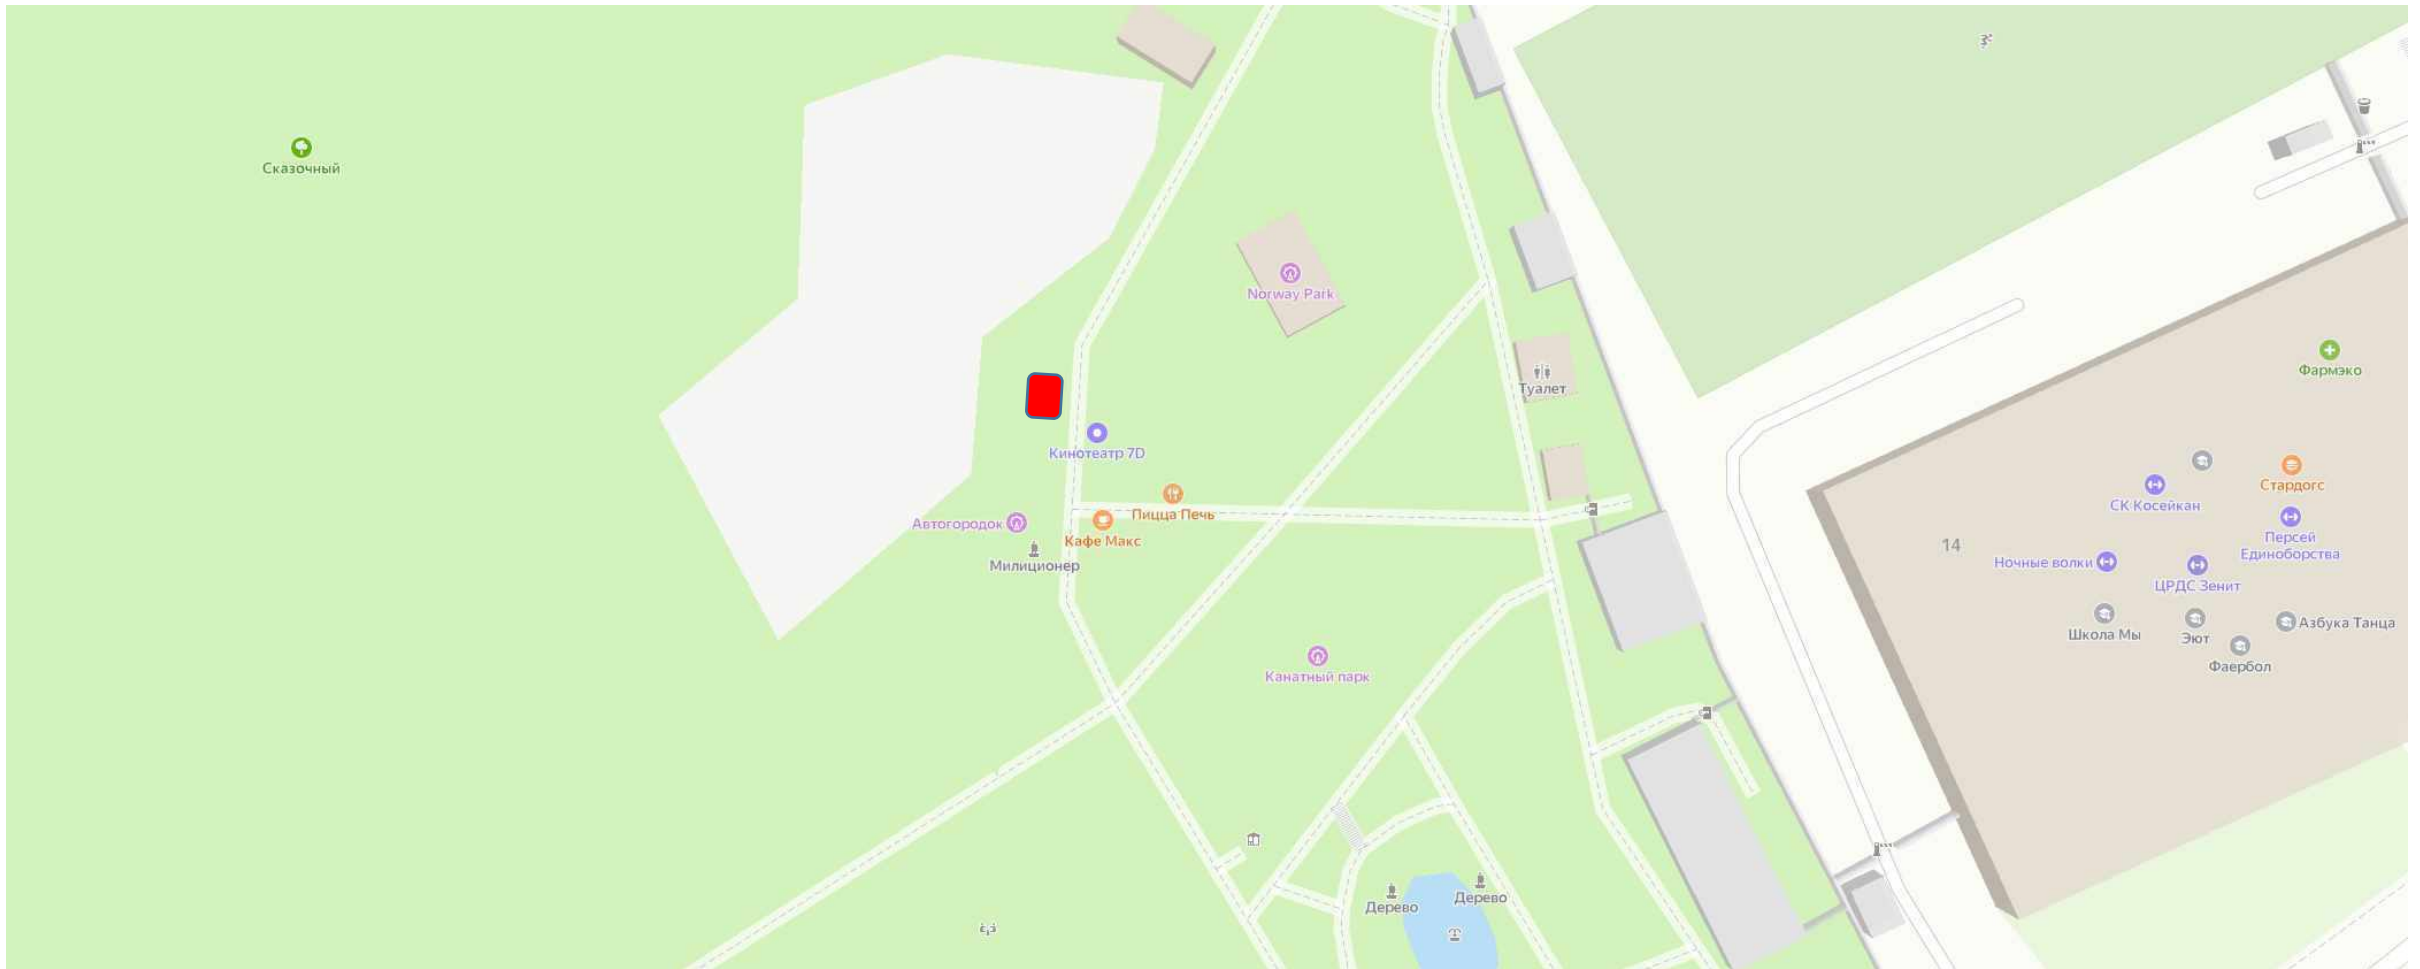

№ 33 ДГ «Сказочный» г.о. Красногорск, по ул. Лесная

№ 34 – «Объект культуры» (по схеме)

Информация об объекте:

1. Адрес: Детский городок "Сказочный"
Московская обл., г. Красногорск, по ул. Лесная
2. Специализация: 7D кинотеатр
3. Площадь: 19 м2
4. Период размещения: 20.05.2024 – 19.05.2029
5. Форма собственности земельного участка:
муниципальная
6. ВРИ участка: Земли поселений под детский городок
7. GPS-координаты: 55.829030, 37.322004

№ 34 ДГ «Сказочный» г.о. Красногорск, по ул. Лесная

№ 35 – «Аттракцион» (по схеме)

Информация об объекте:

1. **Адрес:** Детский городок "Сказочный"
Московская обл., г. Красногорск, по ул. Лесная
2. **Специализация:** детский аттракцион
3. **Площадь:** 9 м²
4. **Период размещения:** 20.05.2024 - 19.05.2029
(ежегодно с 01.05 - 31.10)
5. **Форма собственности земельного участка:**
муниципальная
6. **ВРИ участка:** Земли поселений под детский городок
7. **GPS-координаты:** 55.828040, 37.319866