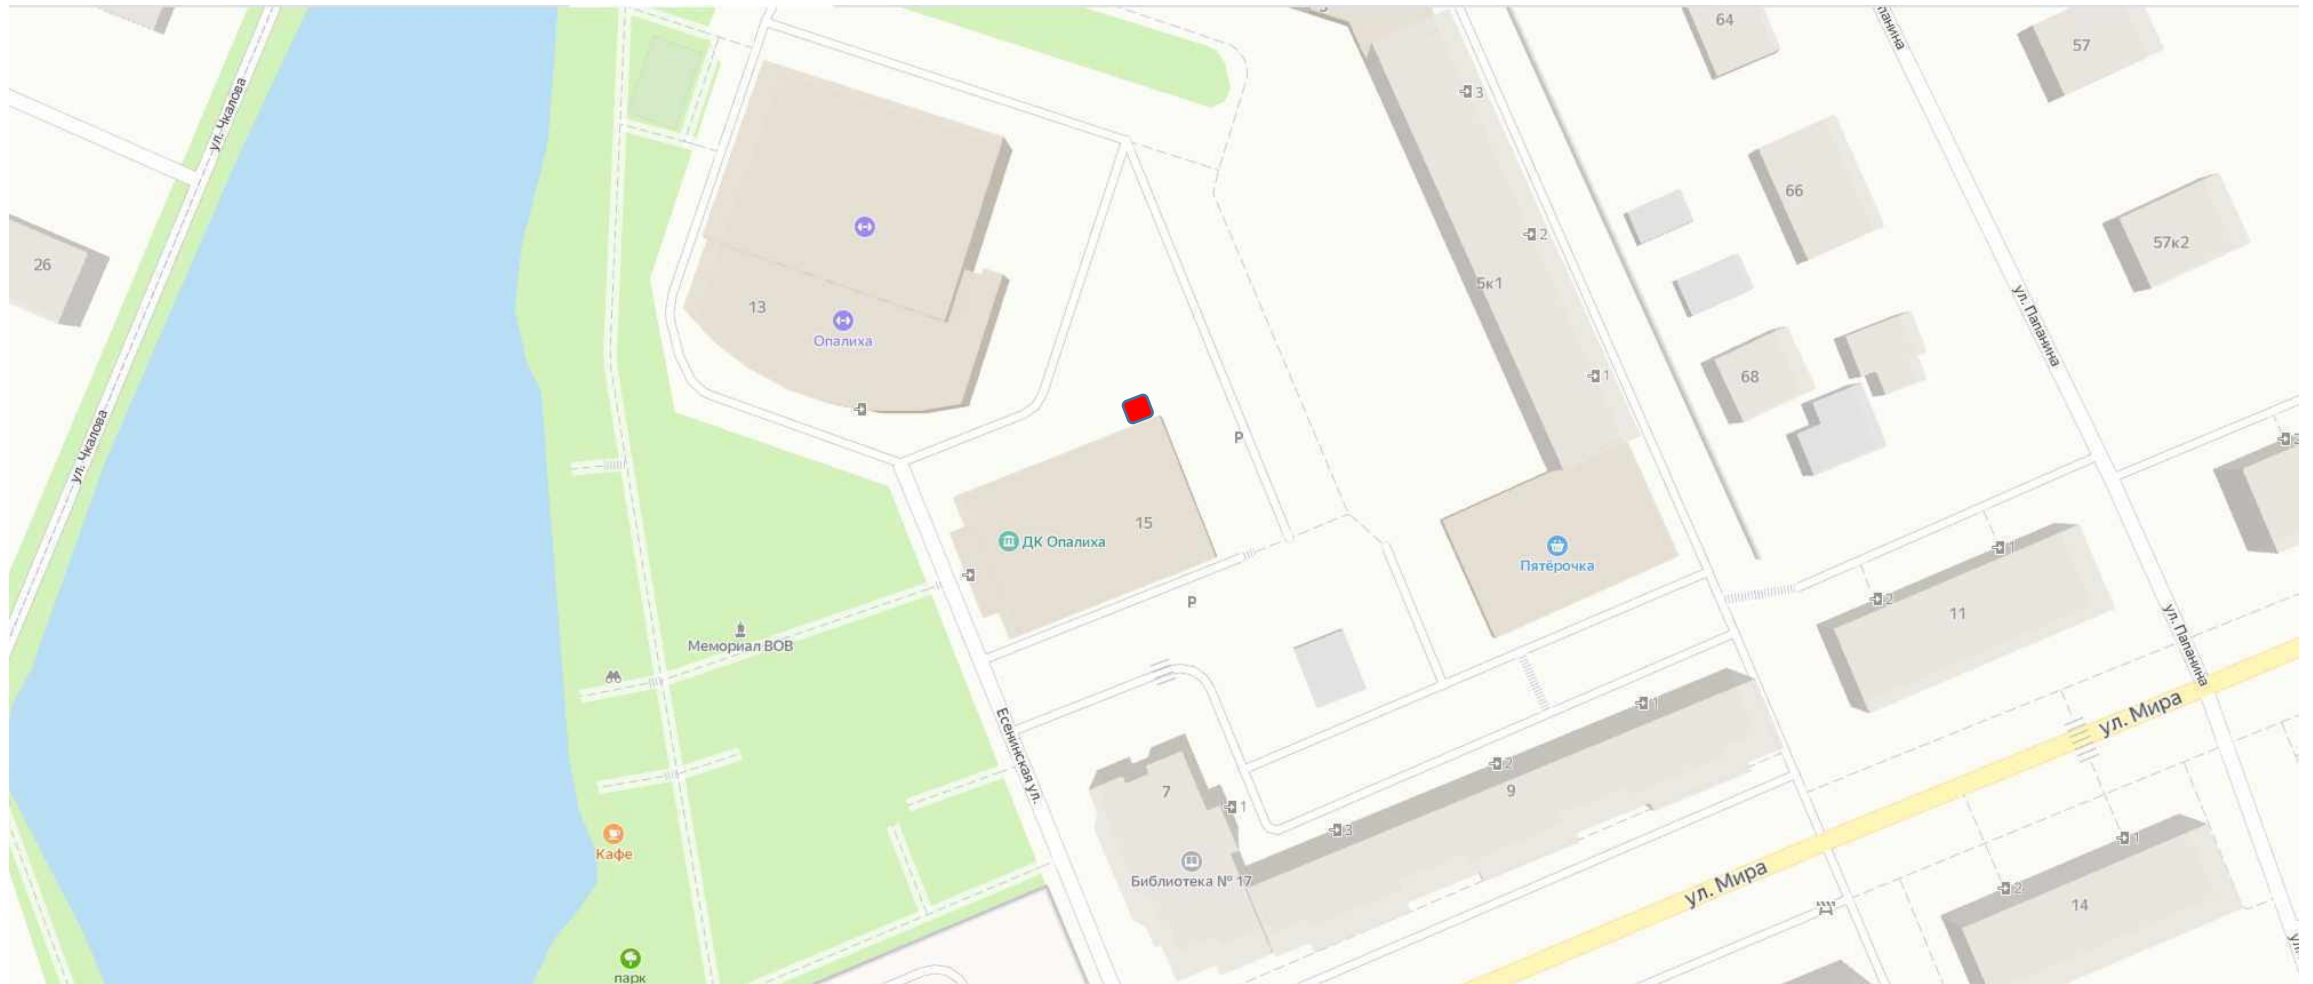

№ 62 Парк «Опалиховский пруд», г.о. Красногорск, мкр. Опалиха, вблизи ул. Мира