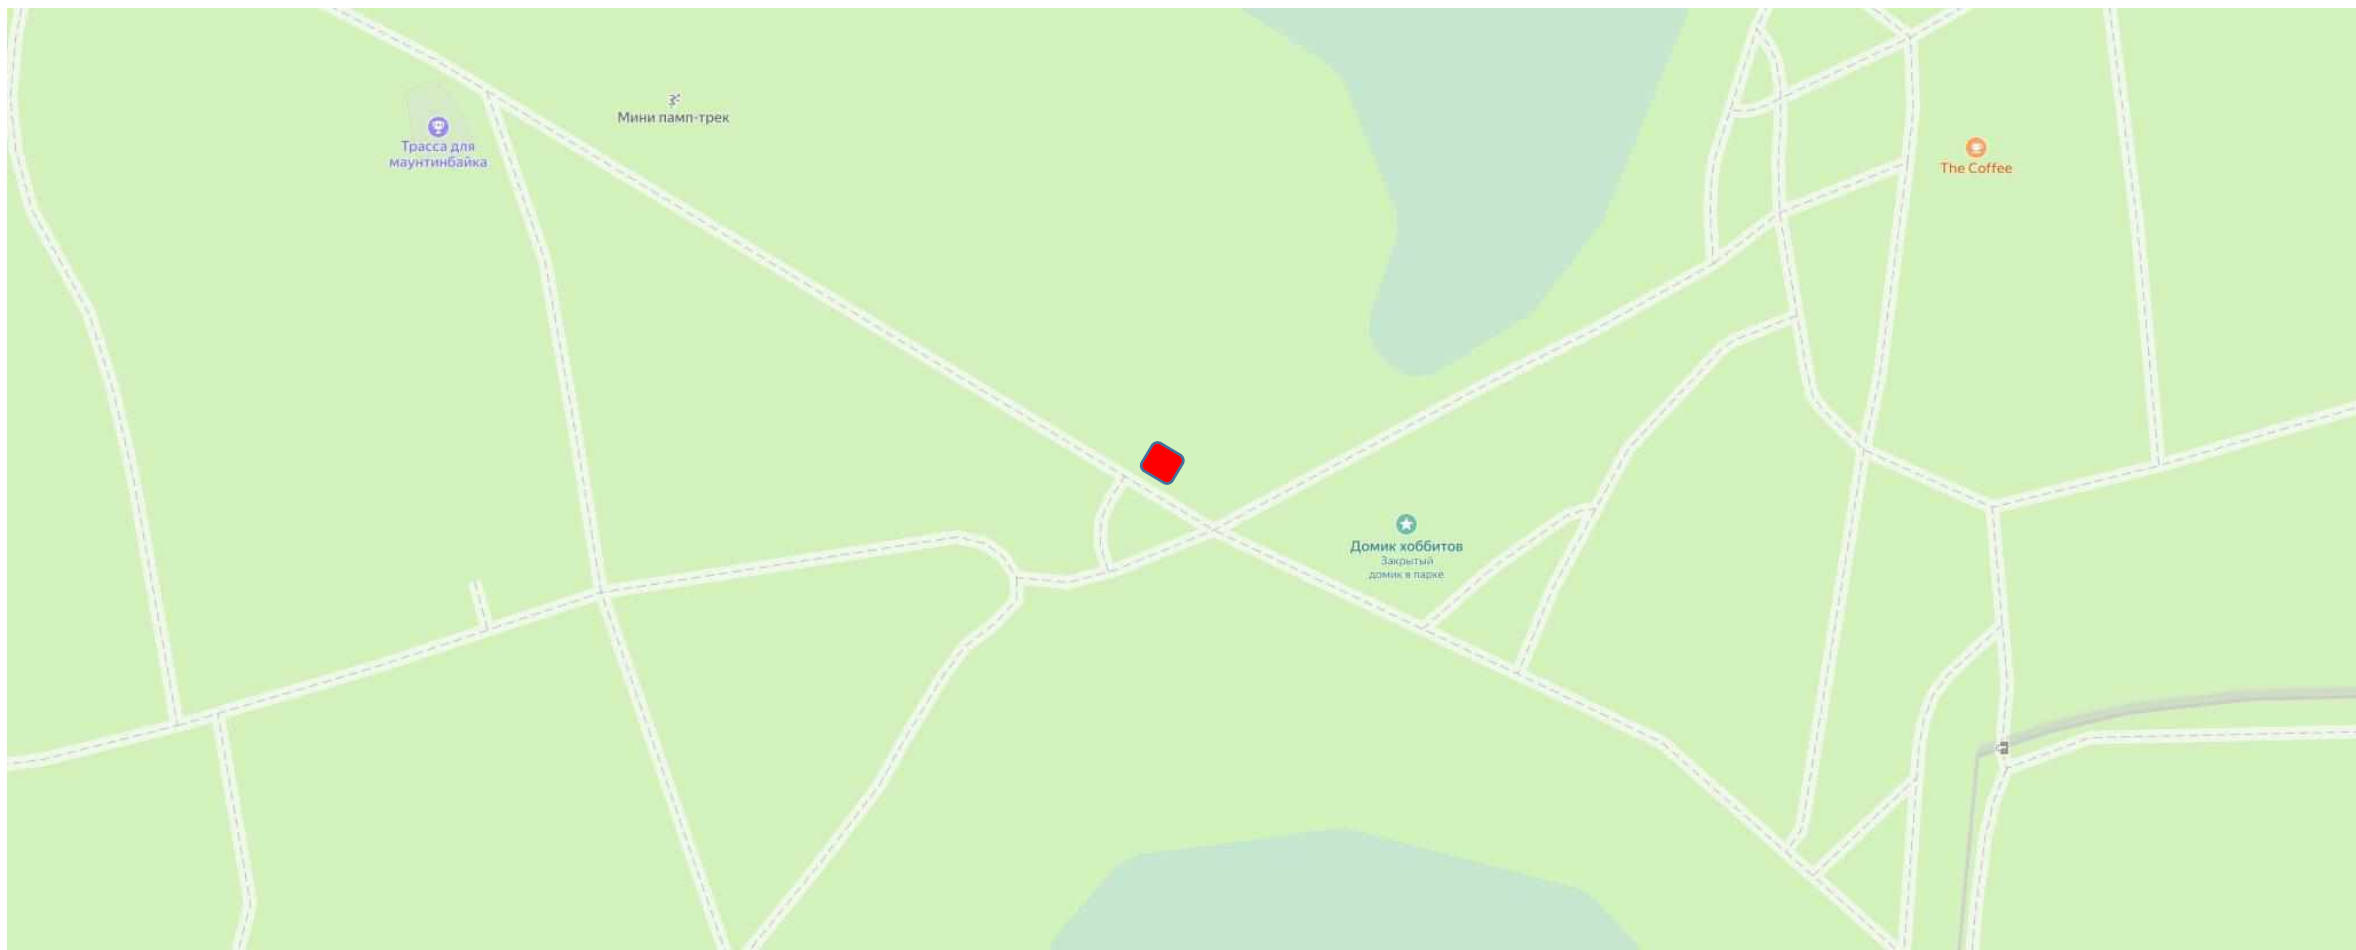

№ 70 ЭкоПарк «Губайловский», г.о. Красногорск, мкр. Губайлово-1