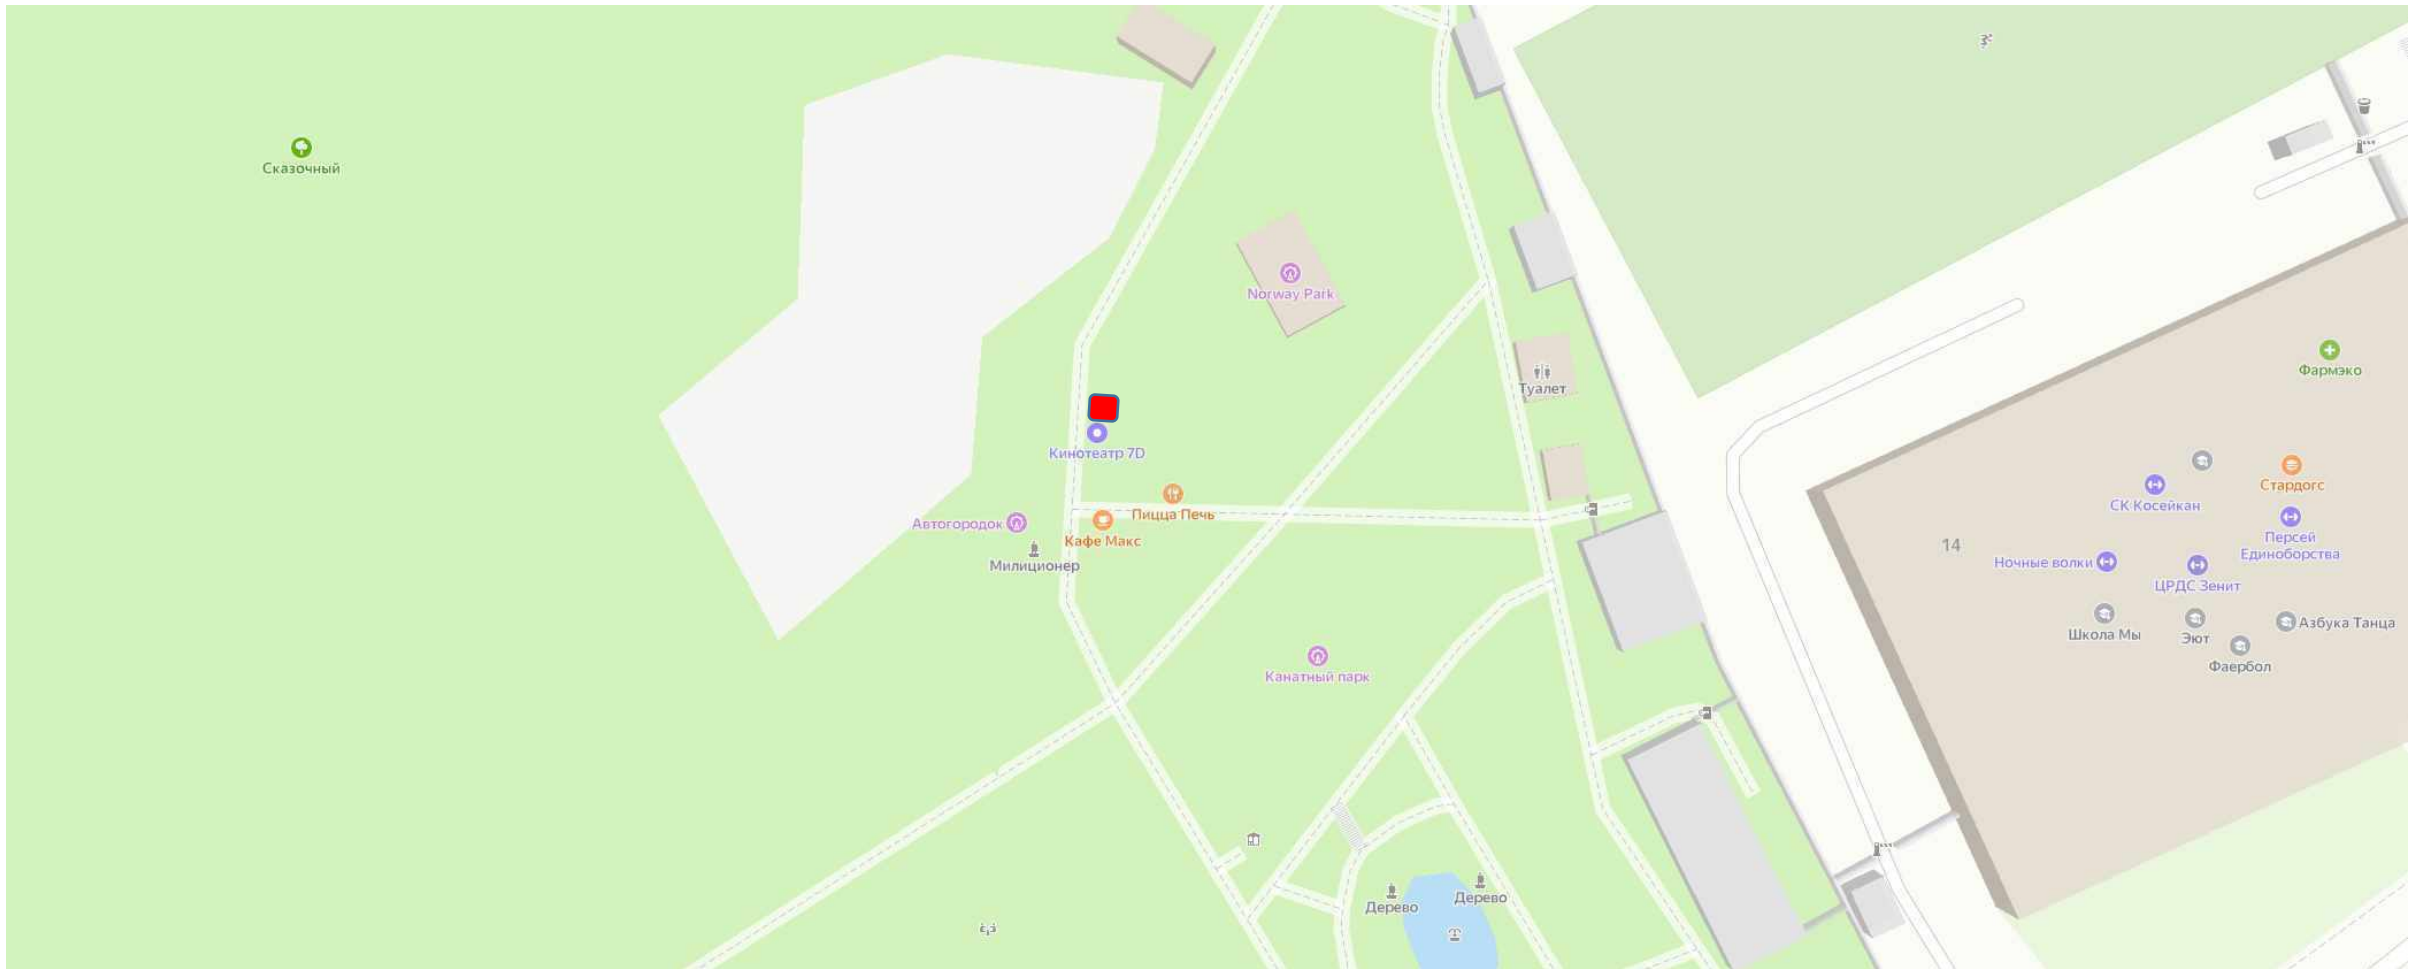

№ 39 ДГ «Сказочный» г.о. Красногорск, по ул. Лесная