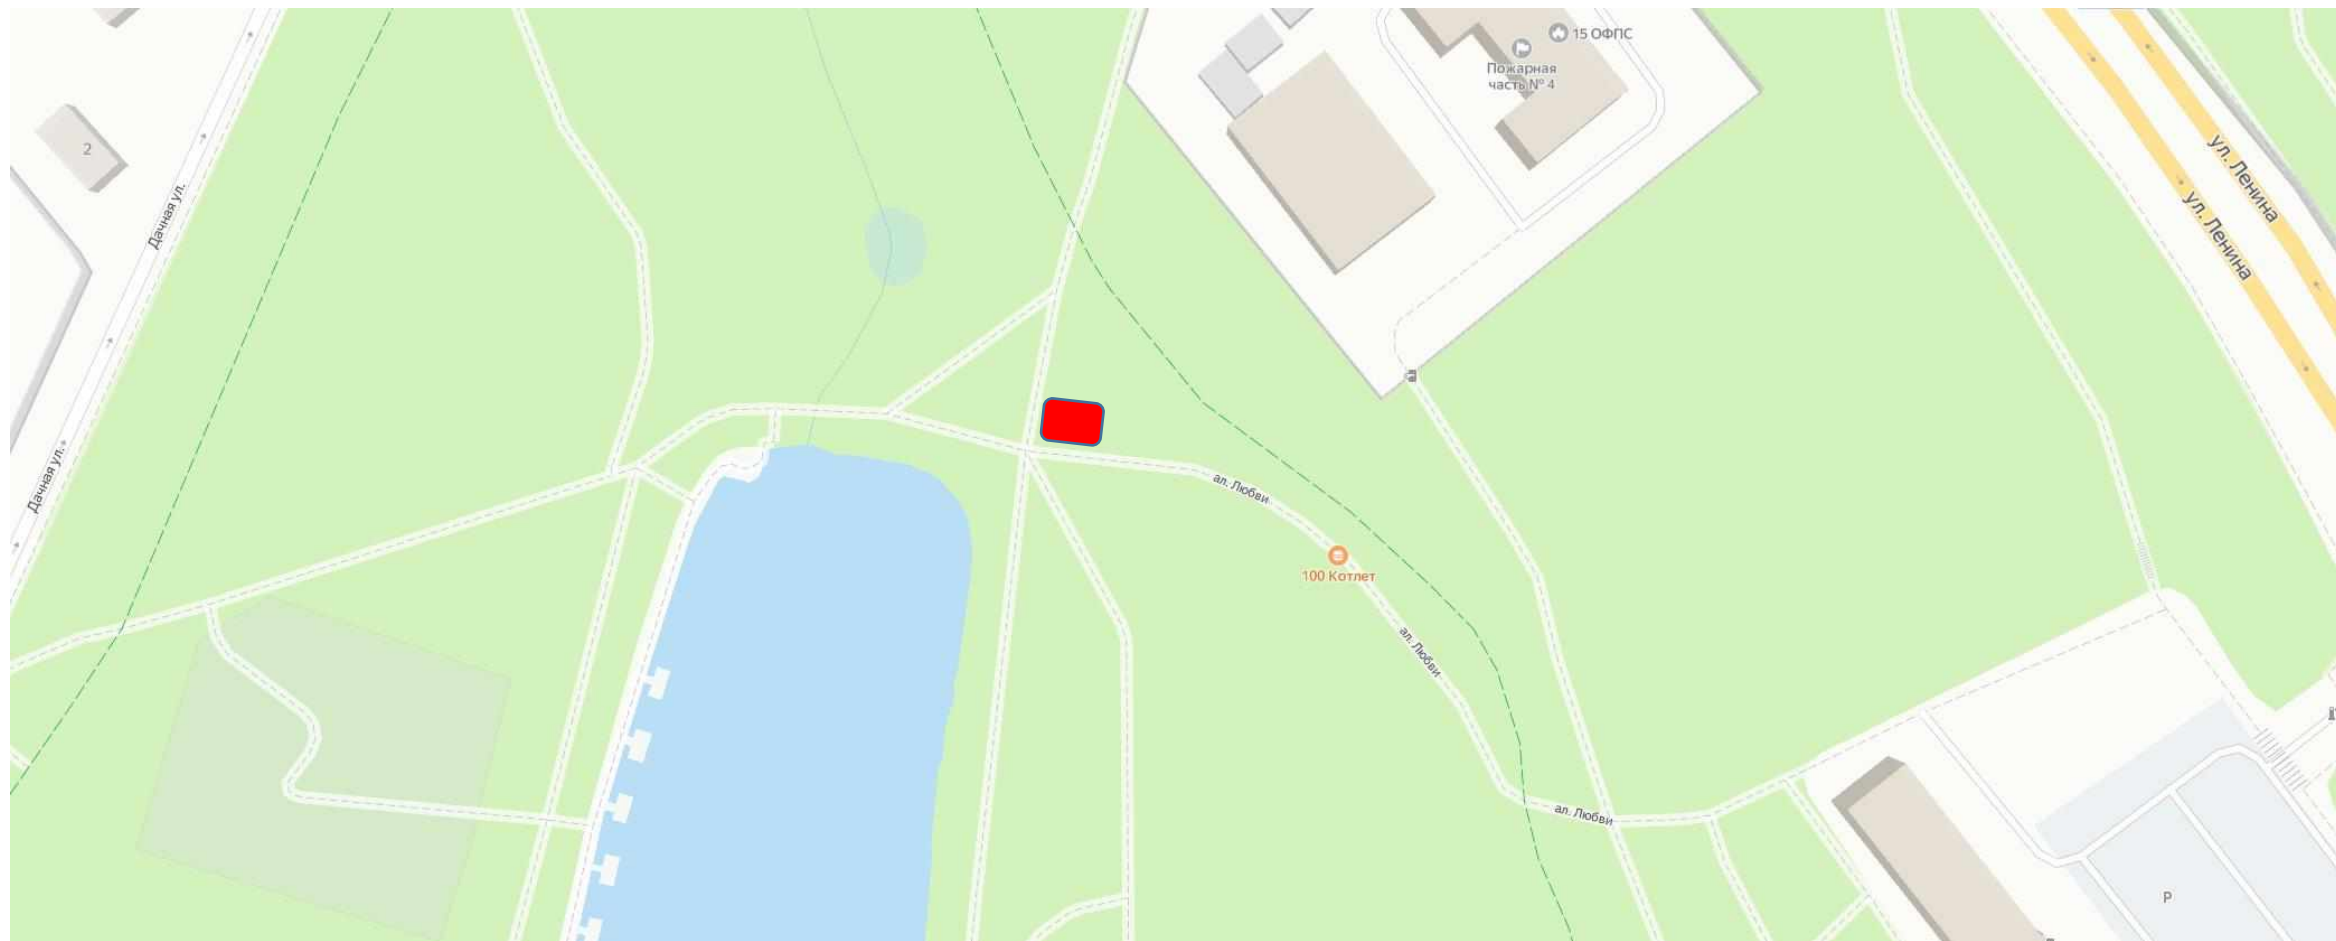

№ 51 ПКиО «Ивановские пруды», г.о. Красногорск, ул. Ленина, вблизи д. 4