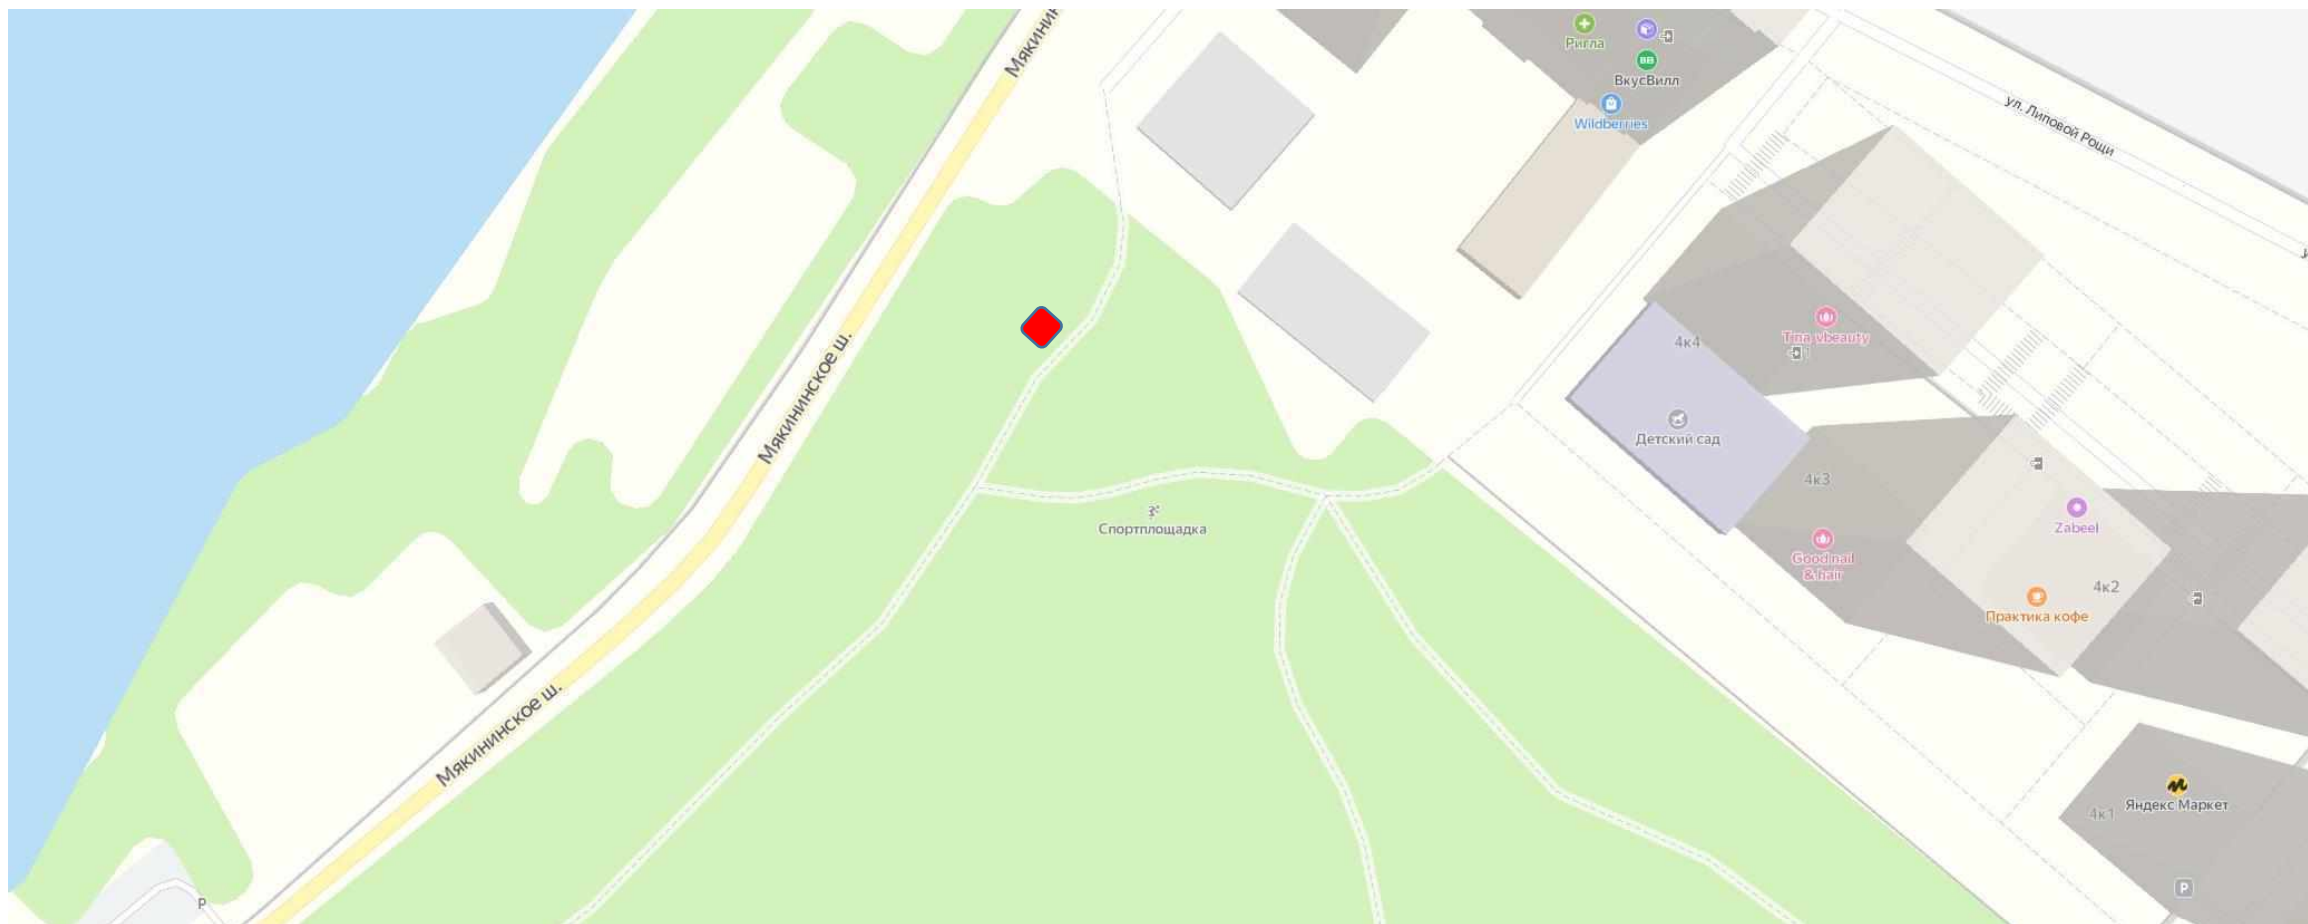

№ 85 Парк «Липовая роща» г.о. Красногорск, вблизи ЖК «Спутник», Мякинское ш.