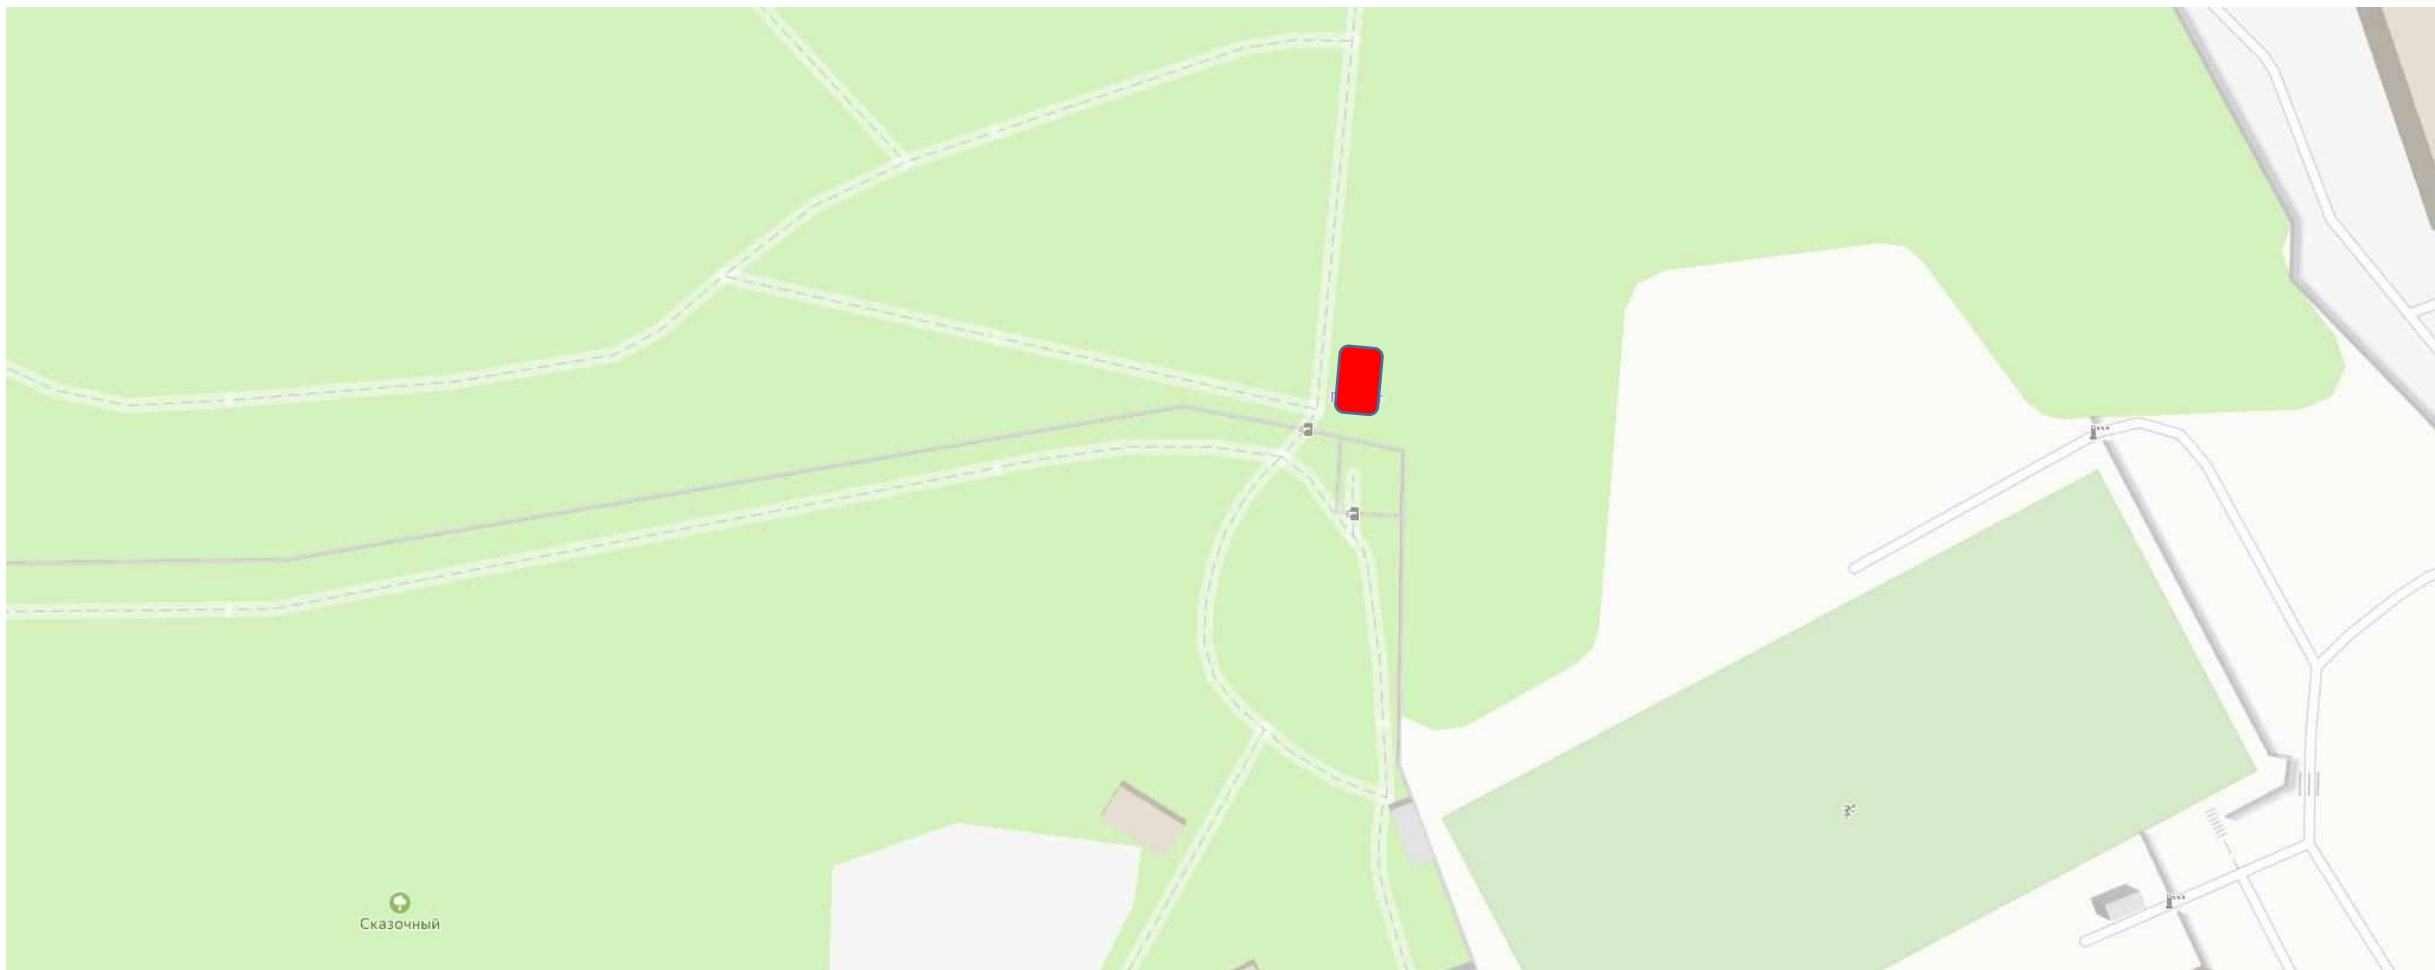

№ 68 ЭкоПарк «Губайловский», г.о. Красногорск, мкр. Губайлово-1