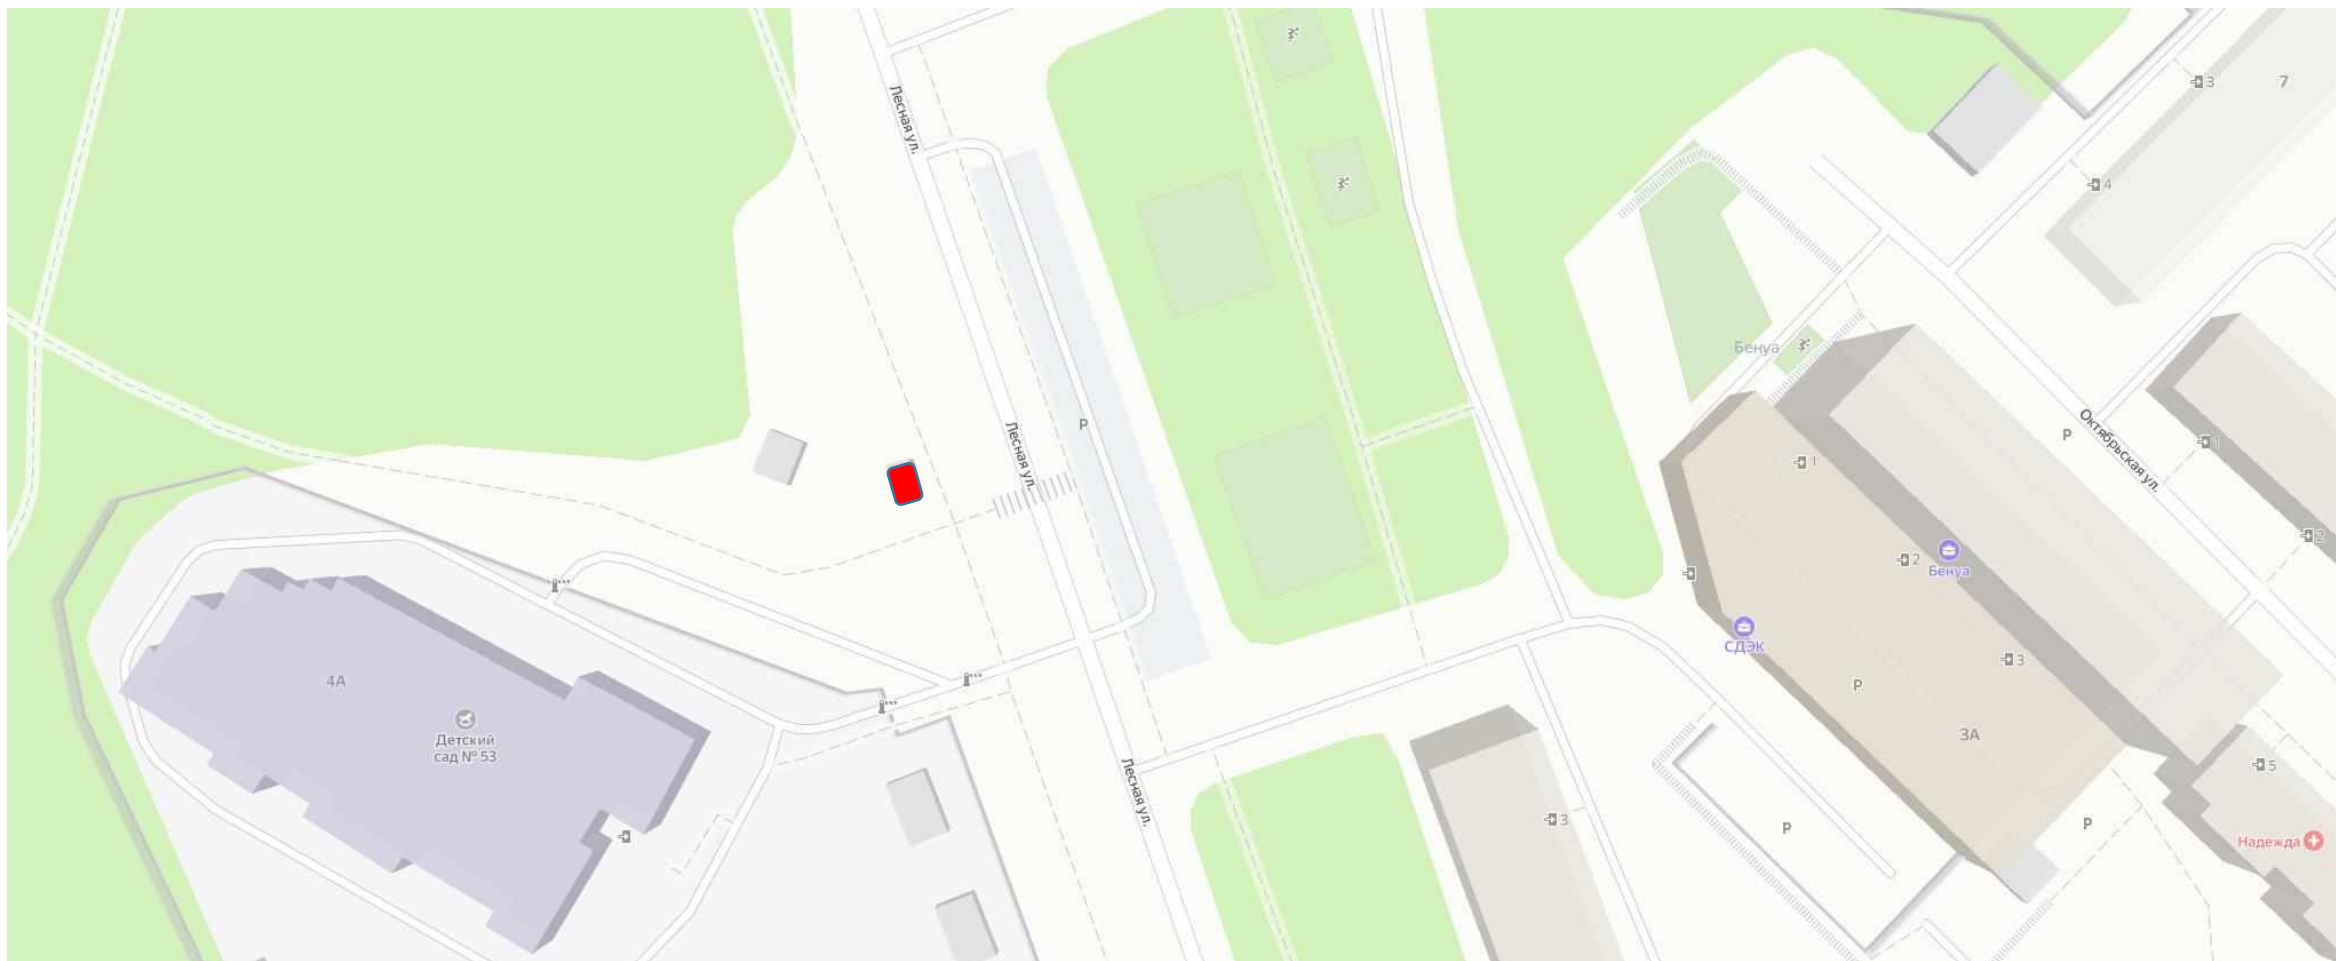

№ 74 ЭкоПарк «Губайловский», г.о. Красногорск, мкр. Губайлово-1