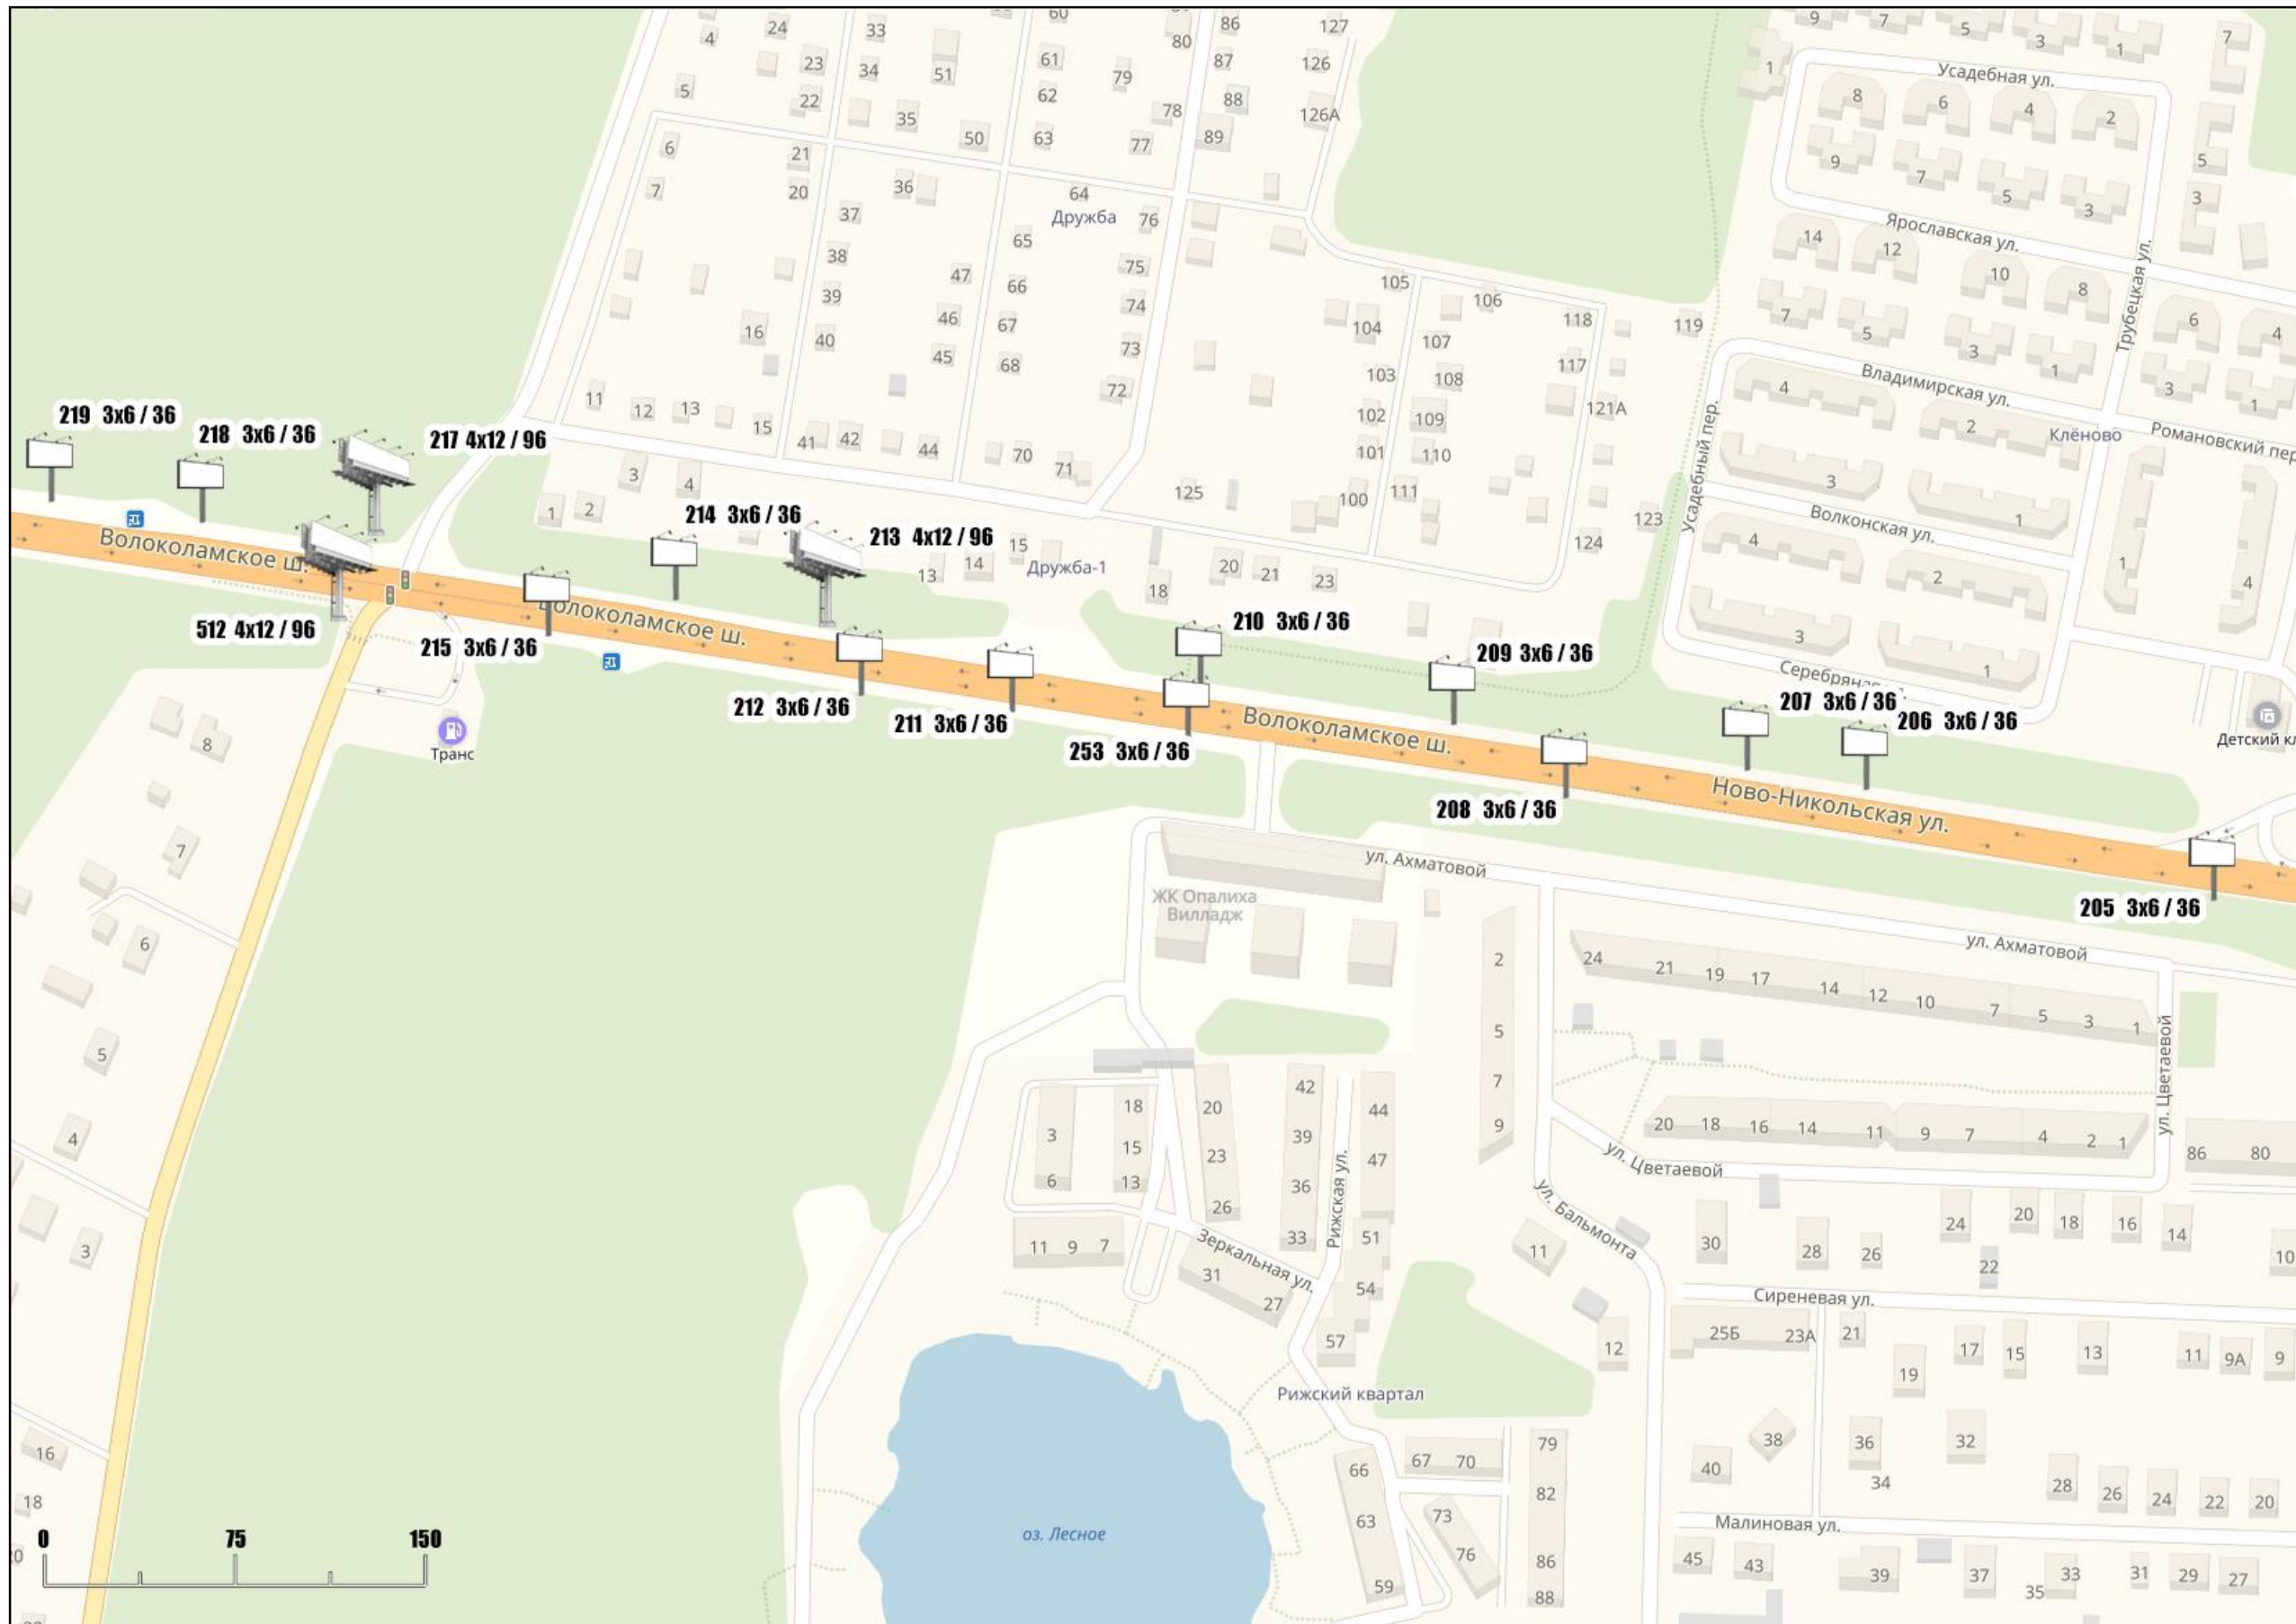

Схема размещения рекламных конструкций на территории городского округа Красногорск Московской области

Схема размещения рекламных конструкций на территории городского округа Красногорск Московской области