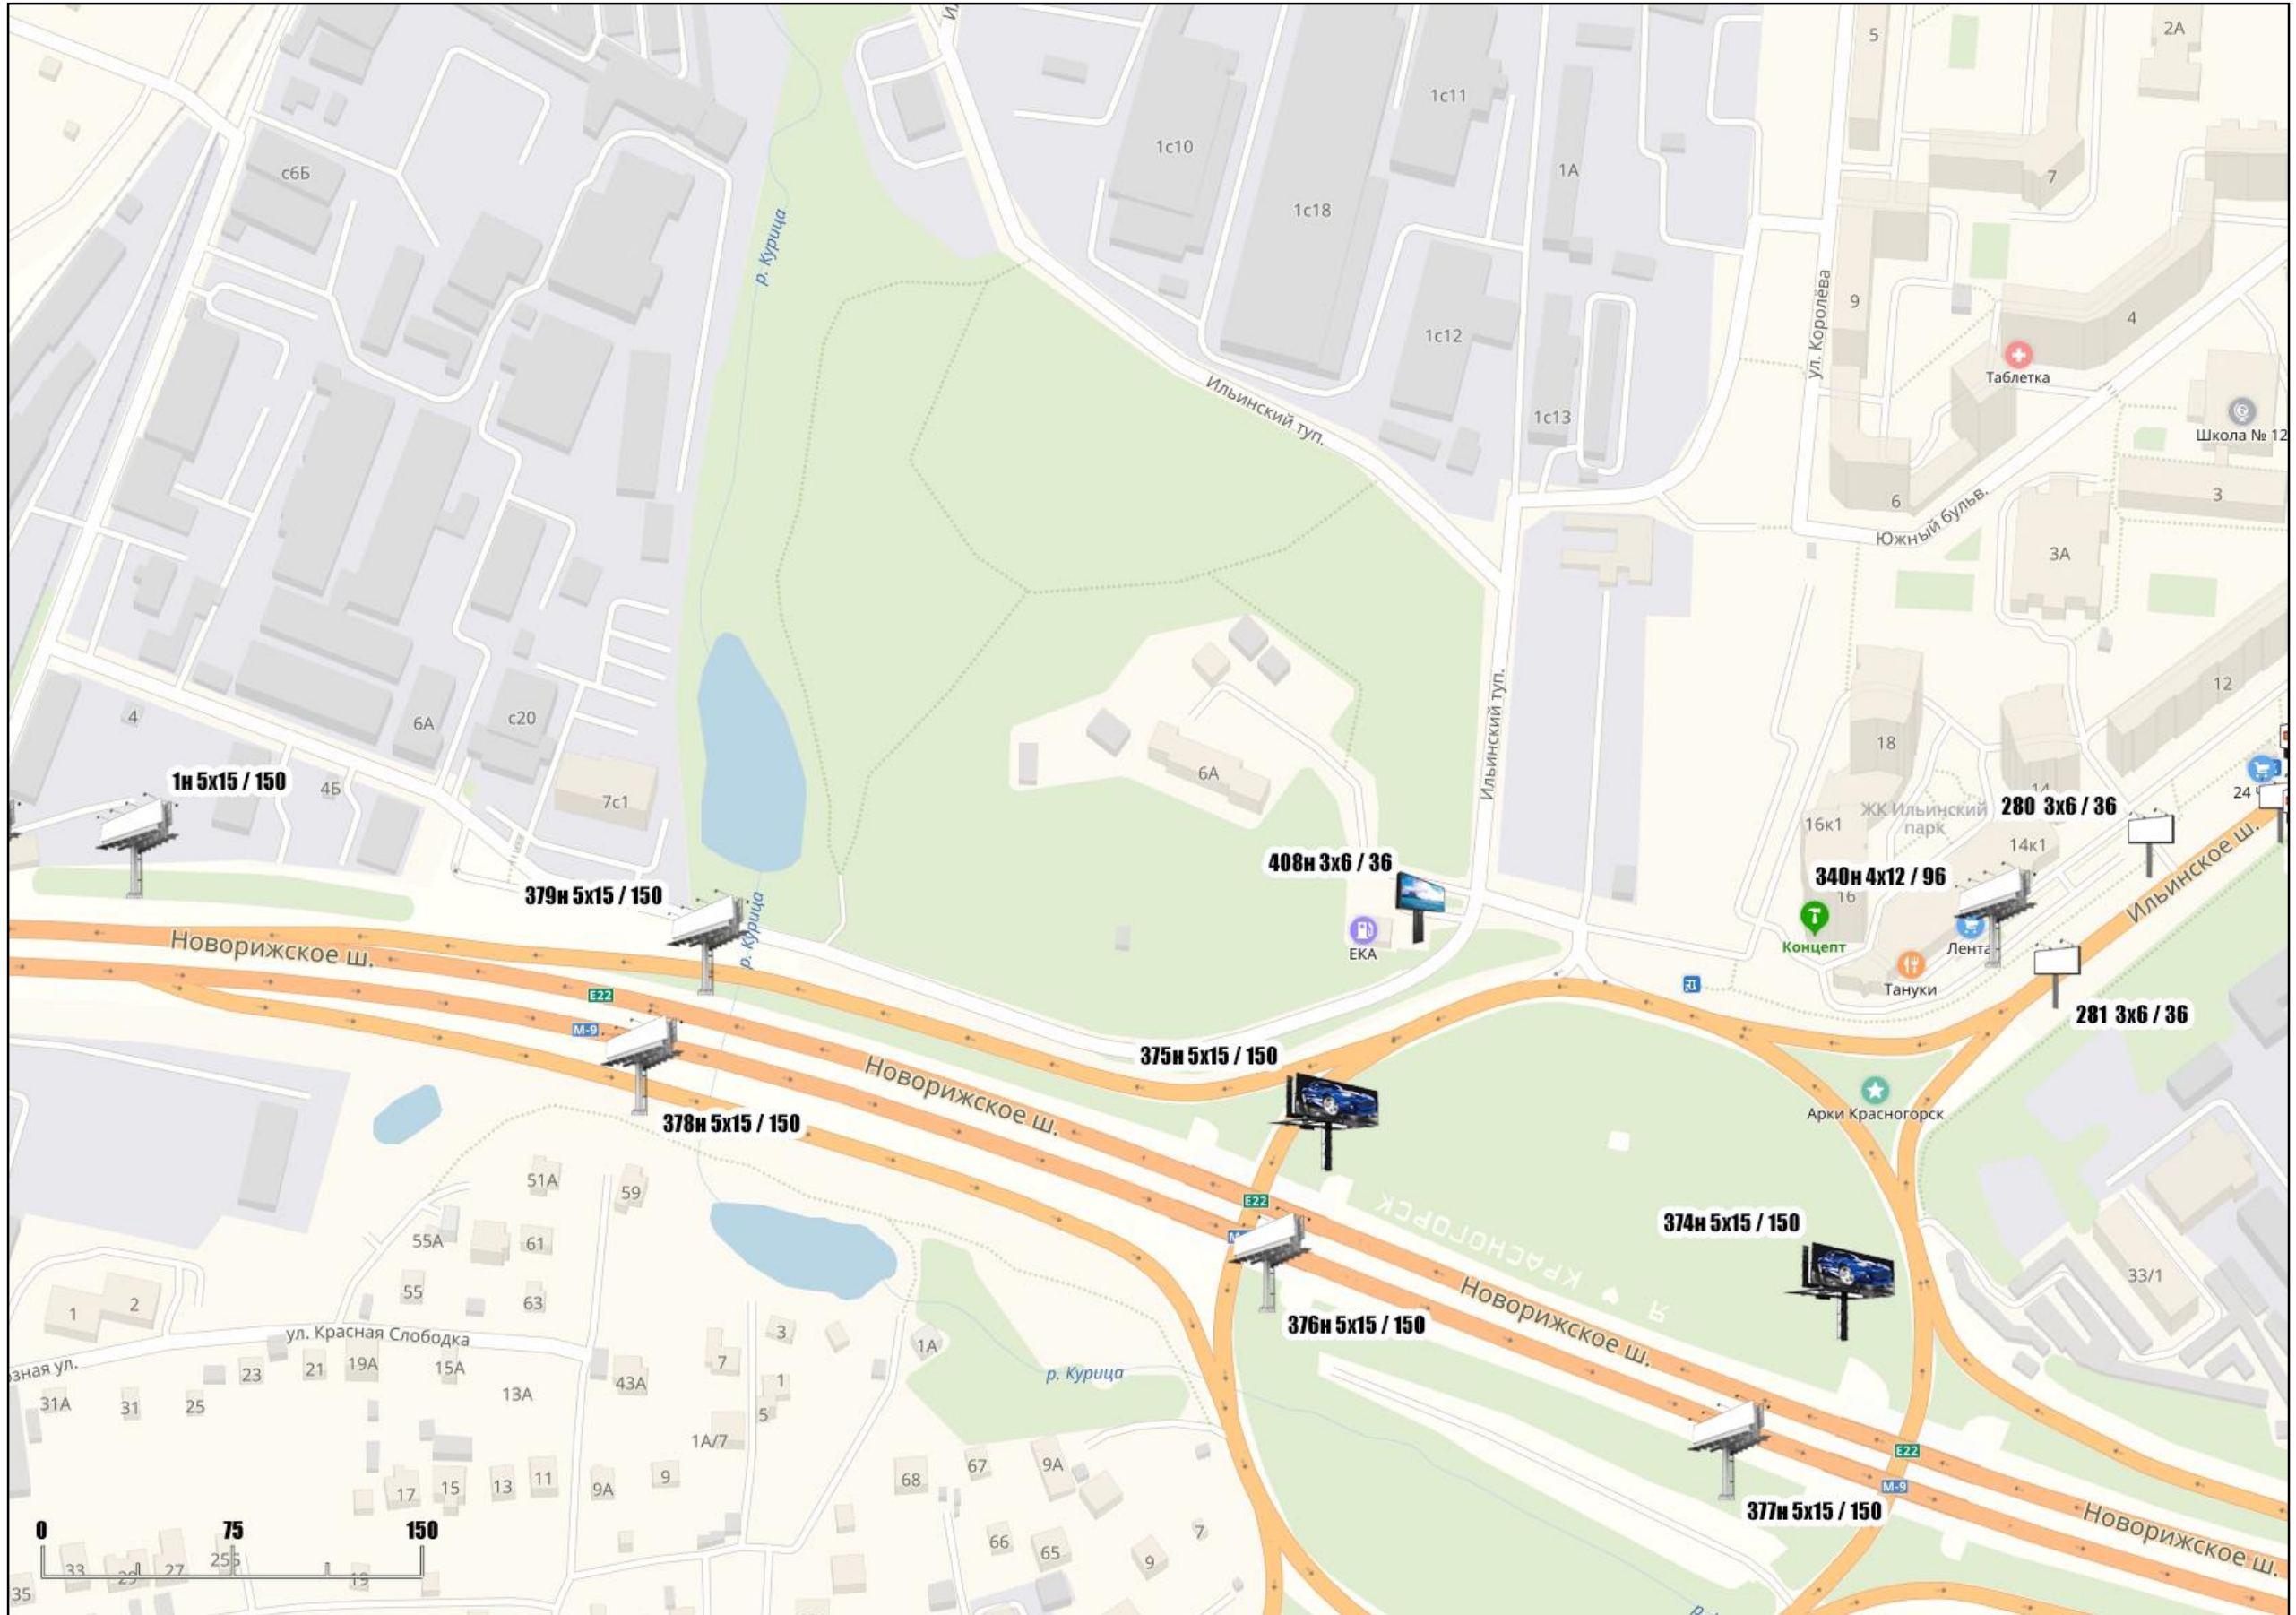

Схема размещения рекламных конструкций на территории городского округа Красногорск Московской области

Схема размещения рекламных конструкций на территории городского округа Красногорск Московской области