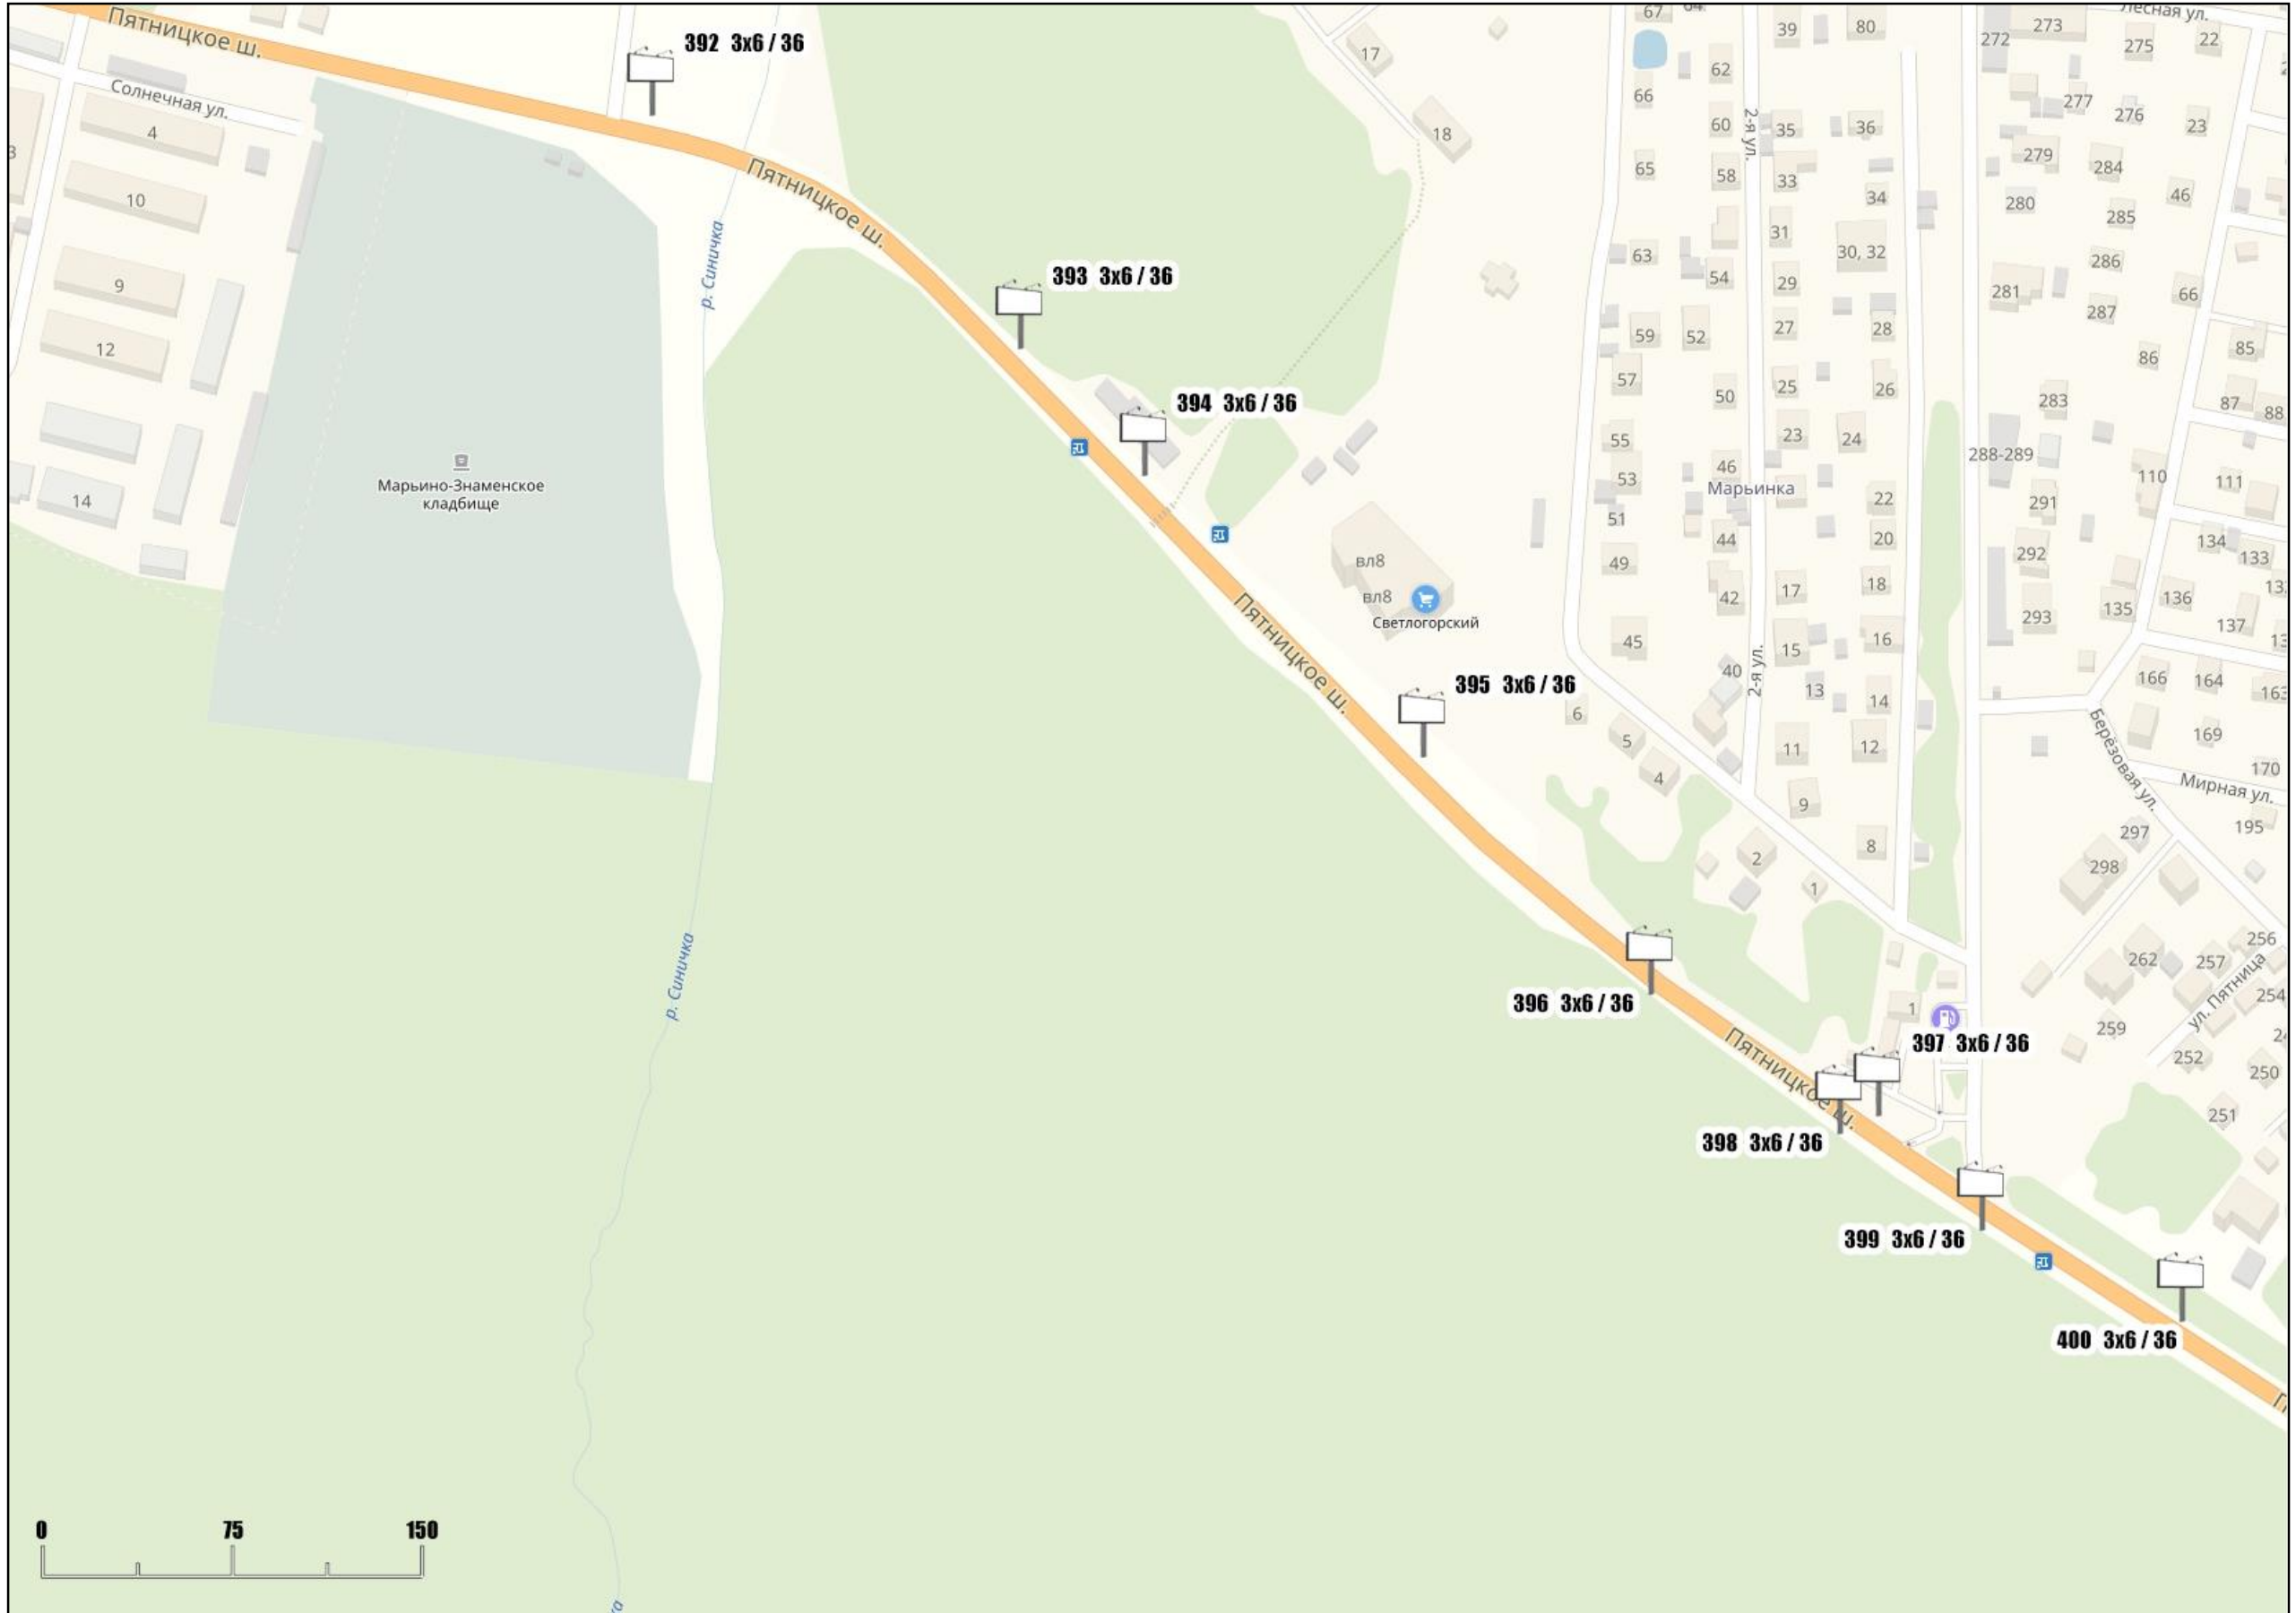

Схема размещения рекламных конструкций на территории городского округа Красногорск Московской области