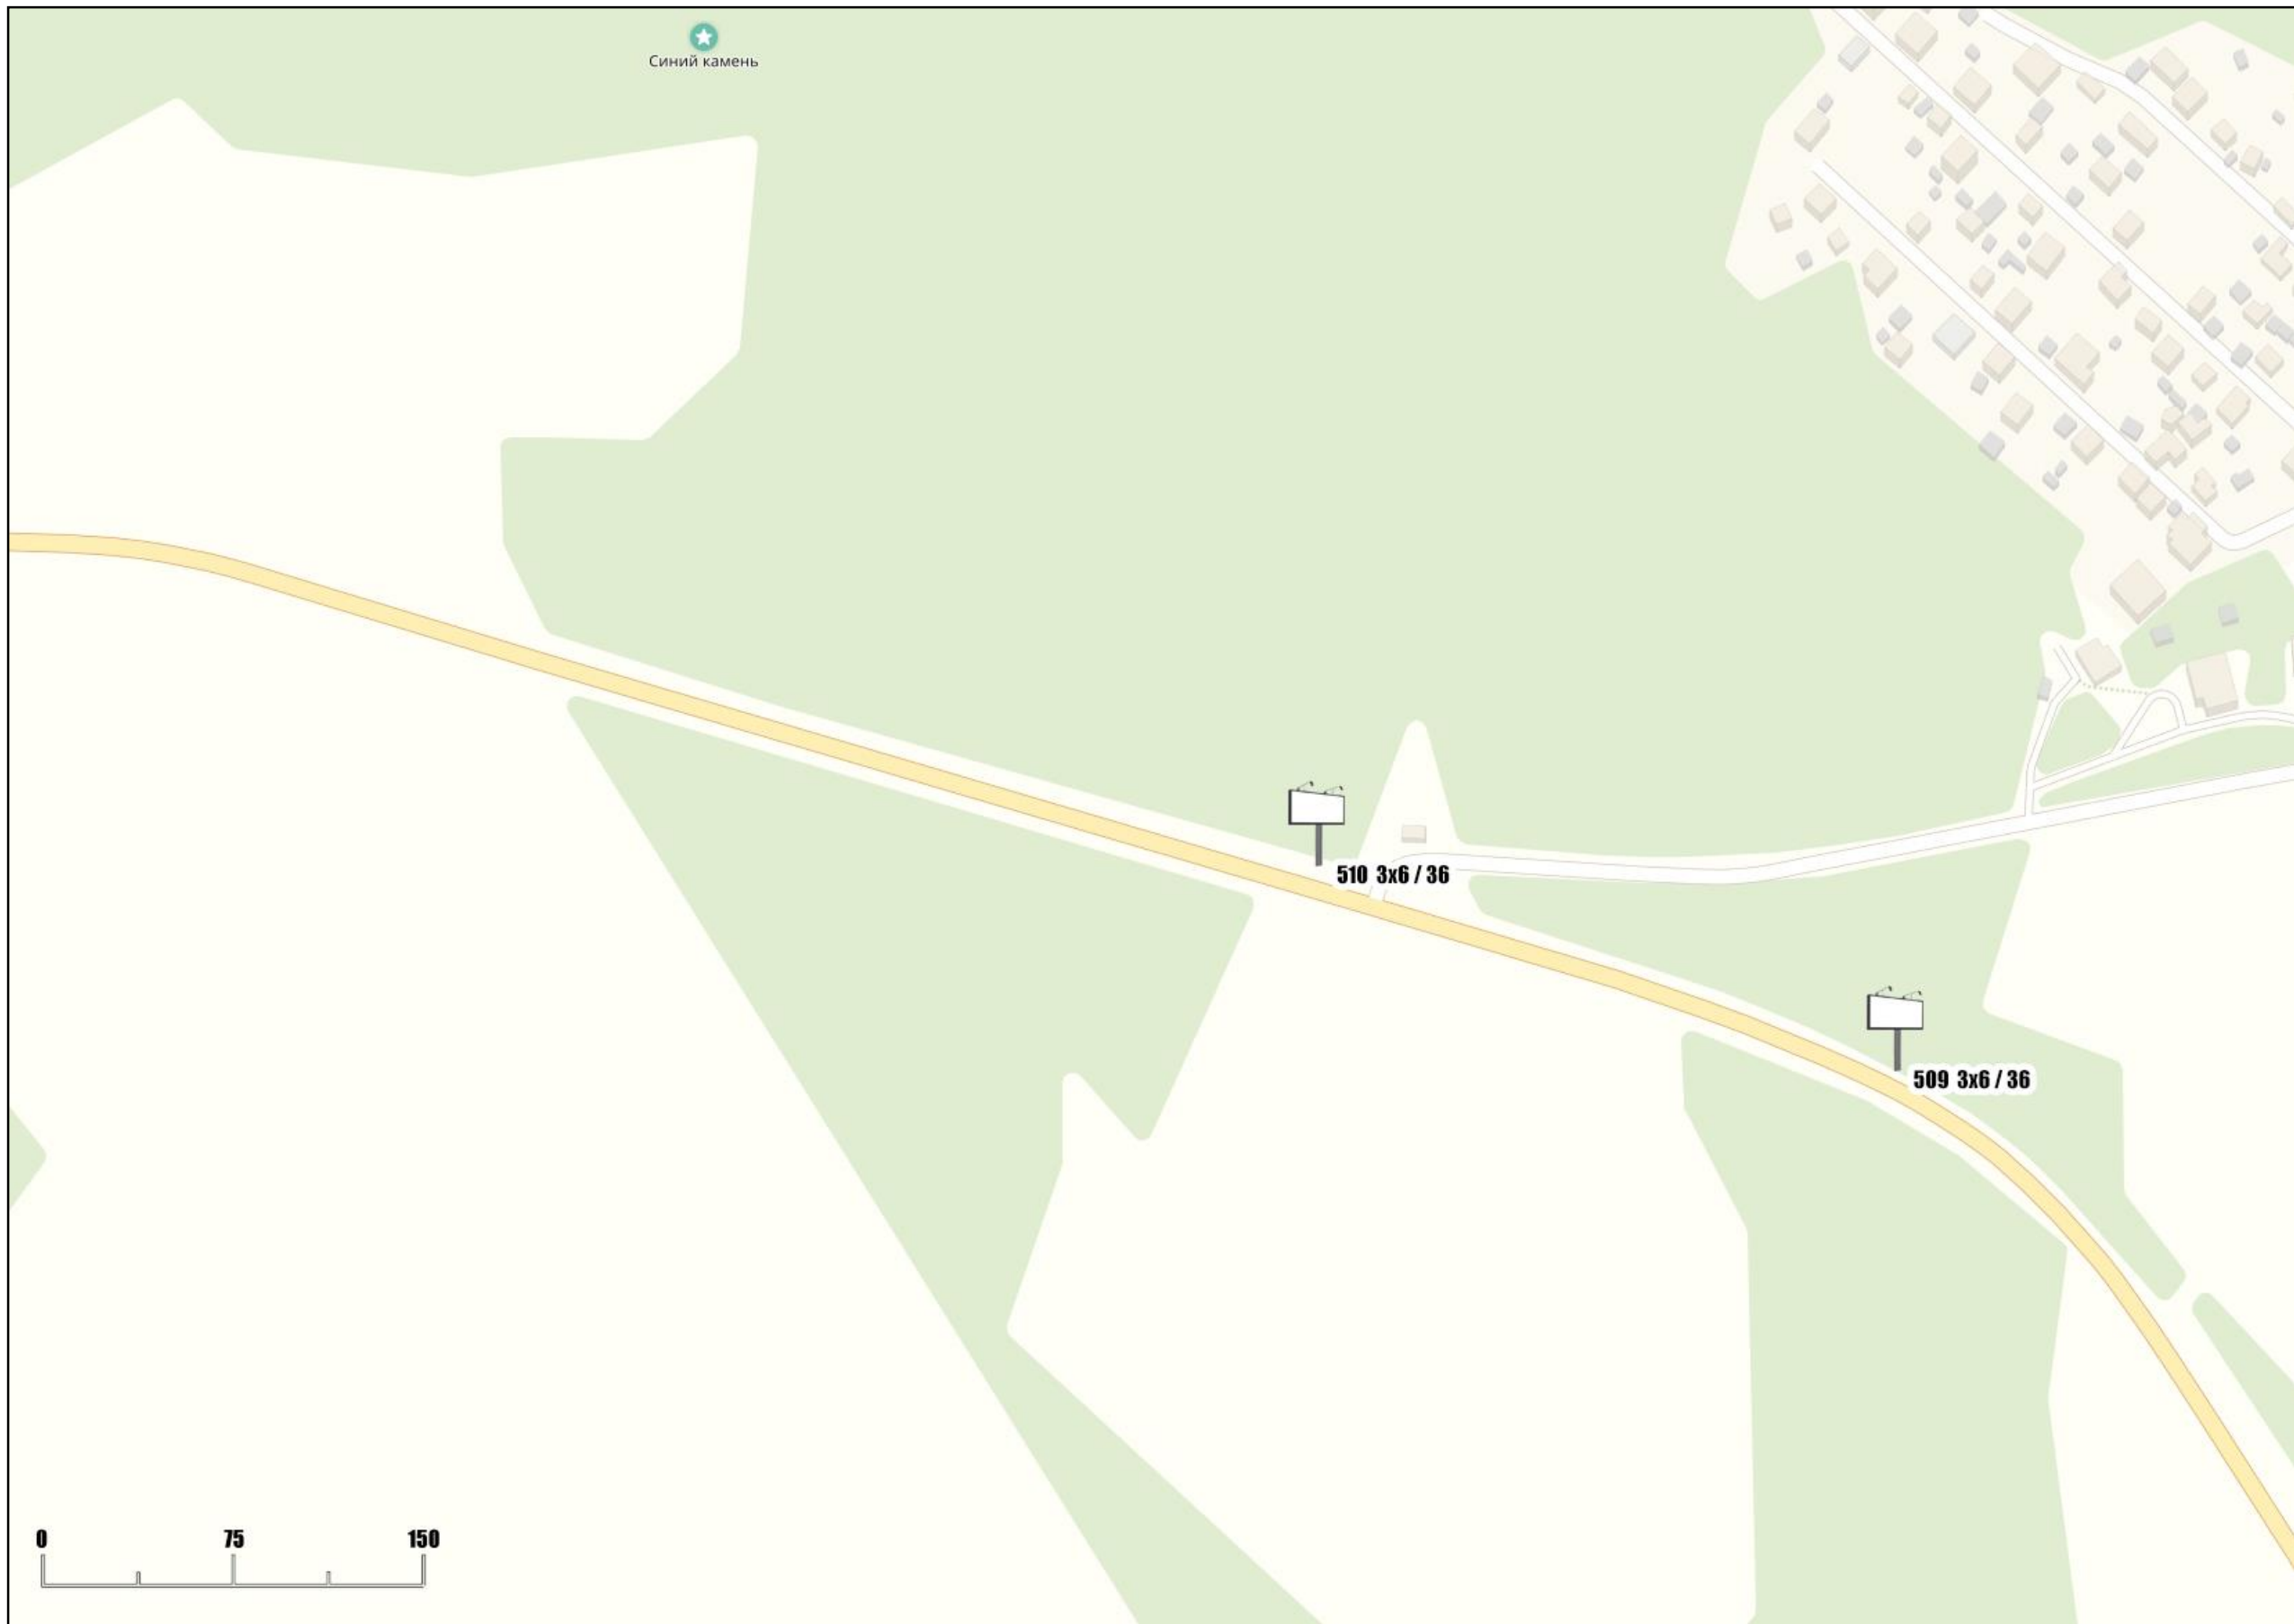

**АДМИНИСТРАЦИЯ ГОРОДСКОГО ОКРУГА КРАСНОГОРСК
МОСКОВСКОЙ ОБЛАСТИ**

**СХЕМА РАЗМЕЩЕНИЯ
РЕКЛАМНЫХ КОНСТРУКЦИЙ**

По трассе «Ильинское шоссе»

2019 г.

Схема размещения рекламных конструкций на территории городского округа Красногорск Московской области