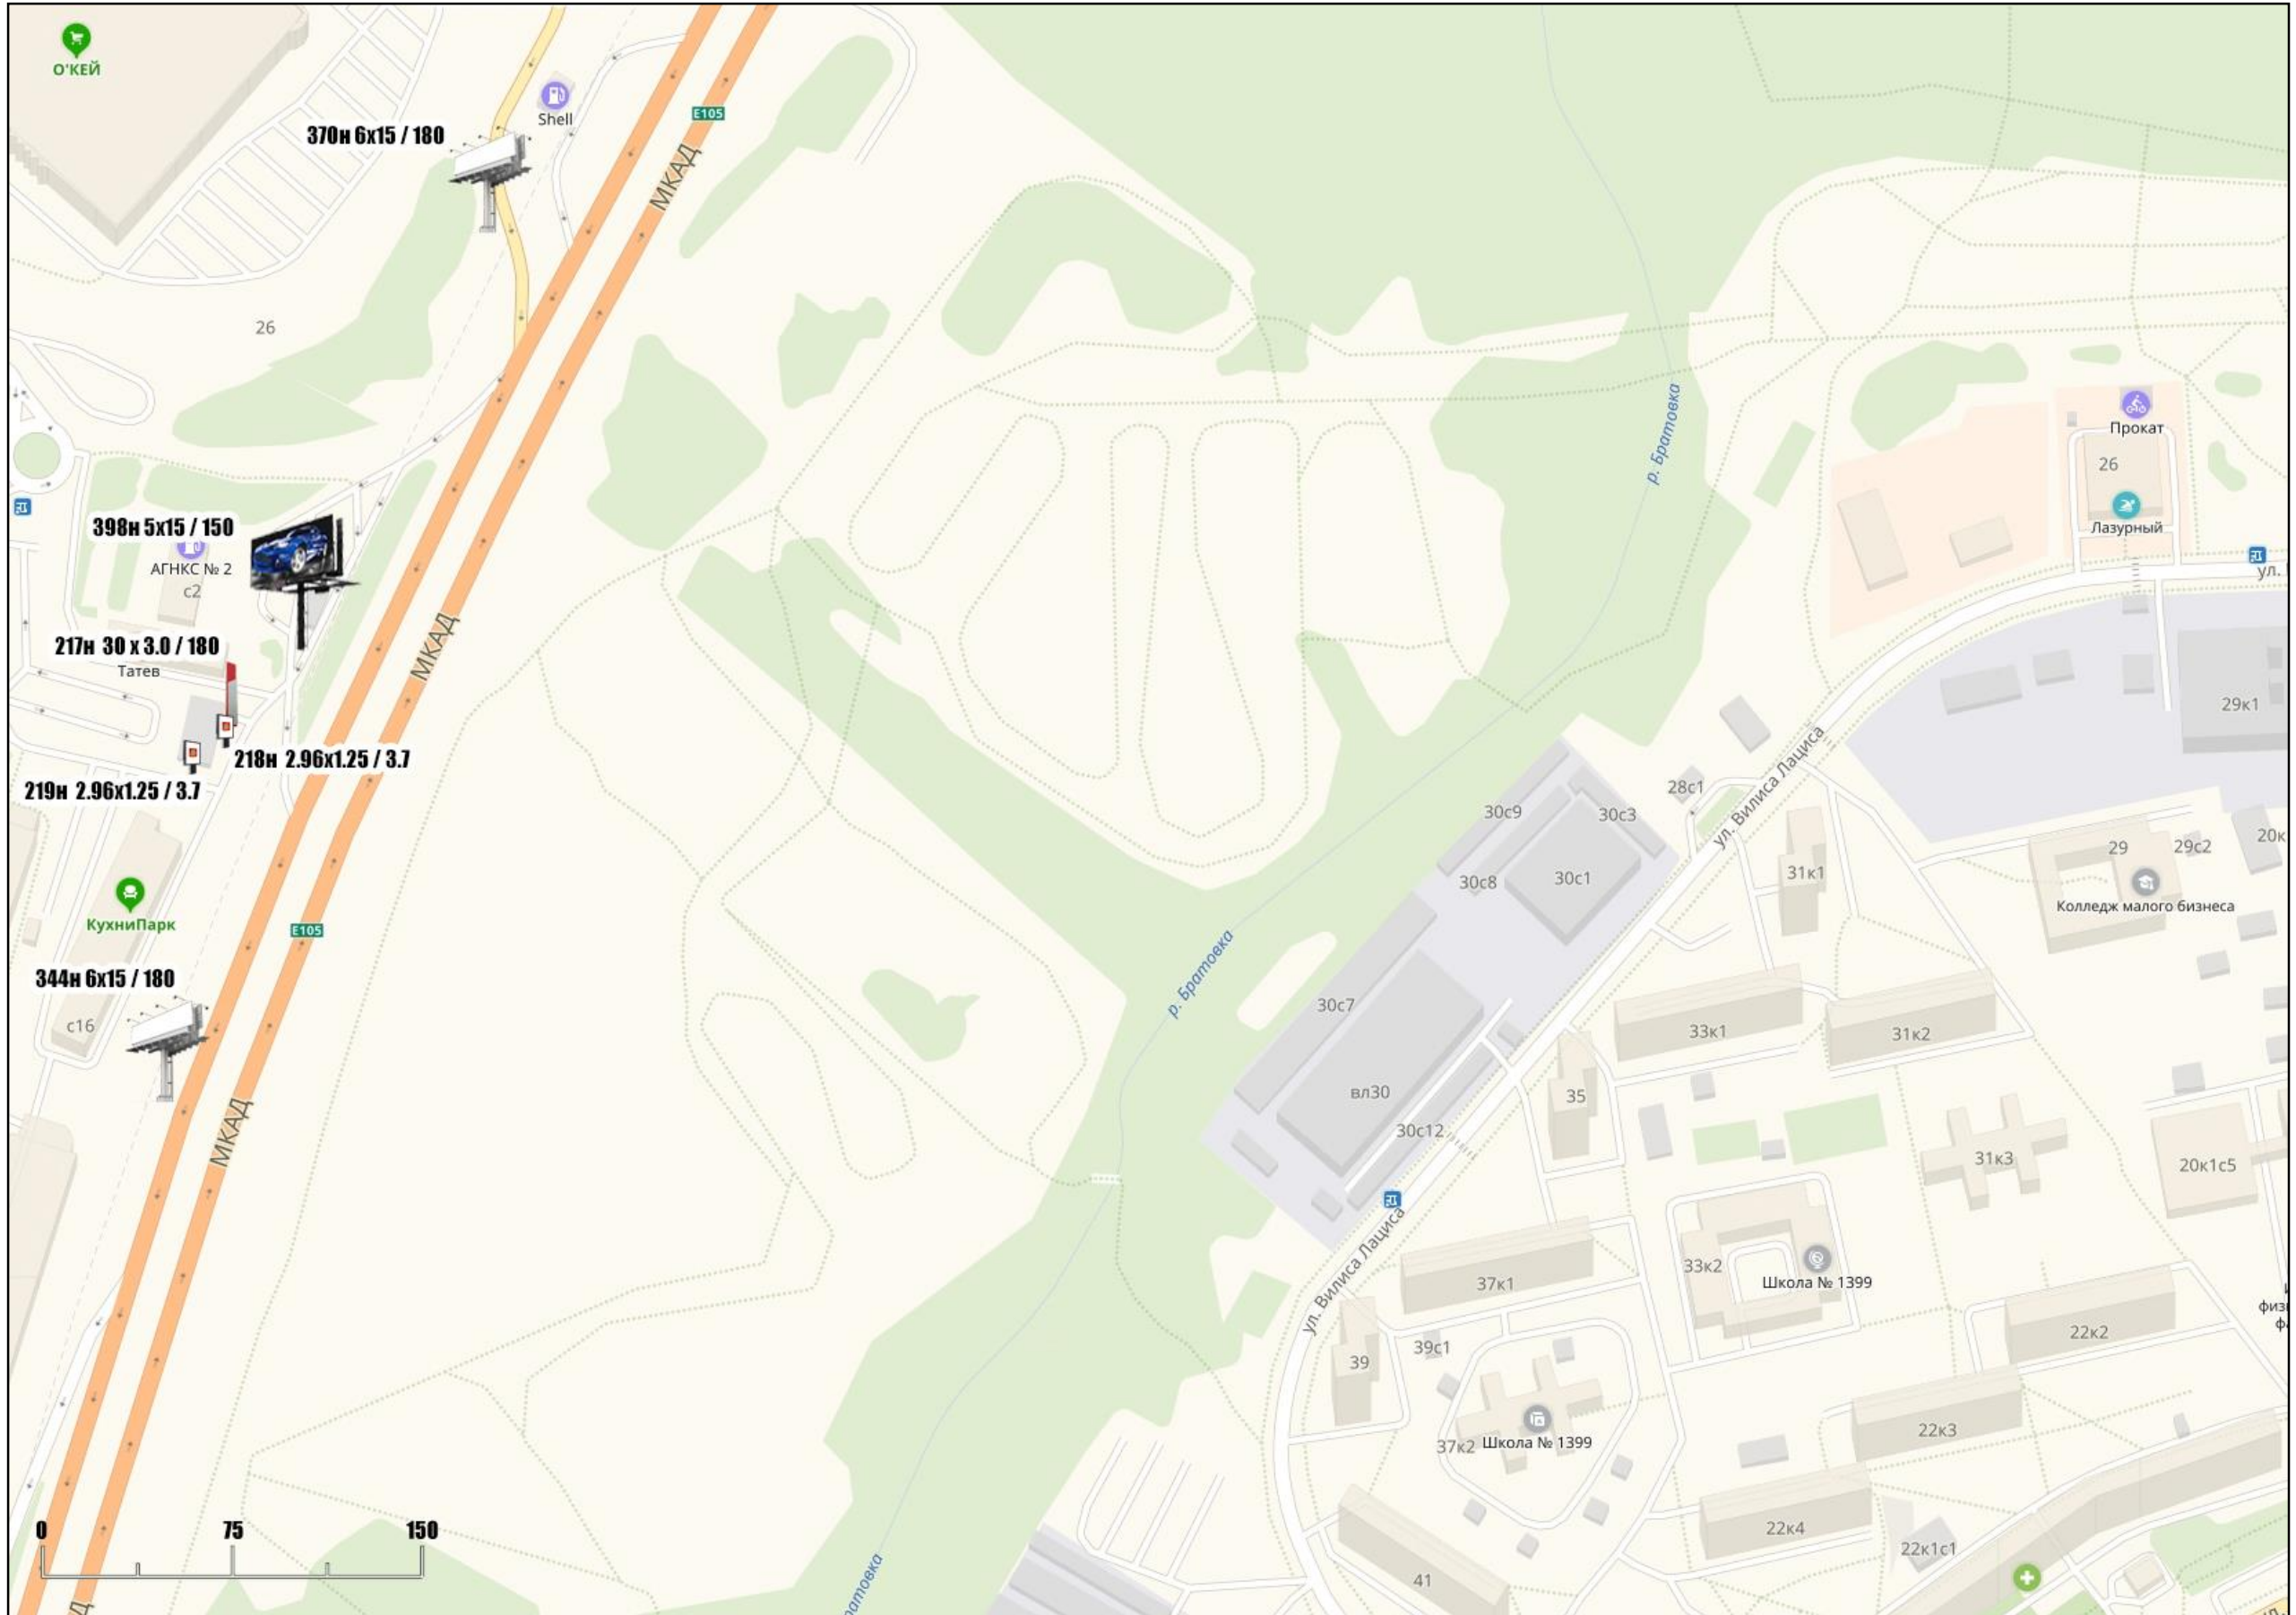

Схема размещения рекламных конструкций на территории городского округа Красногорск Московской области