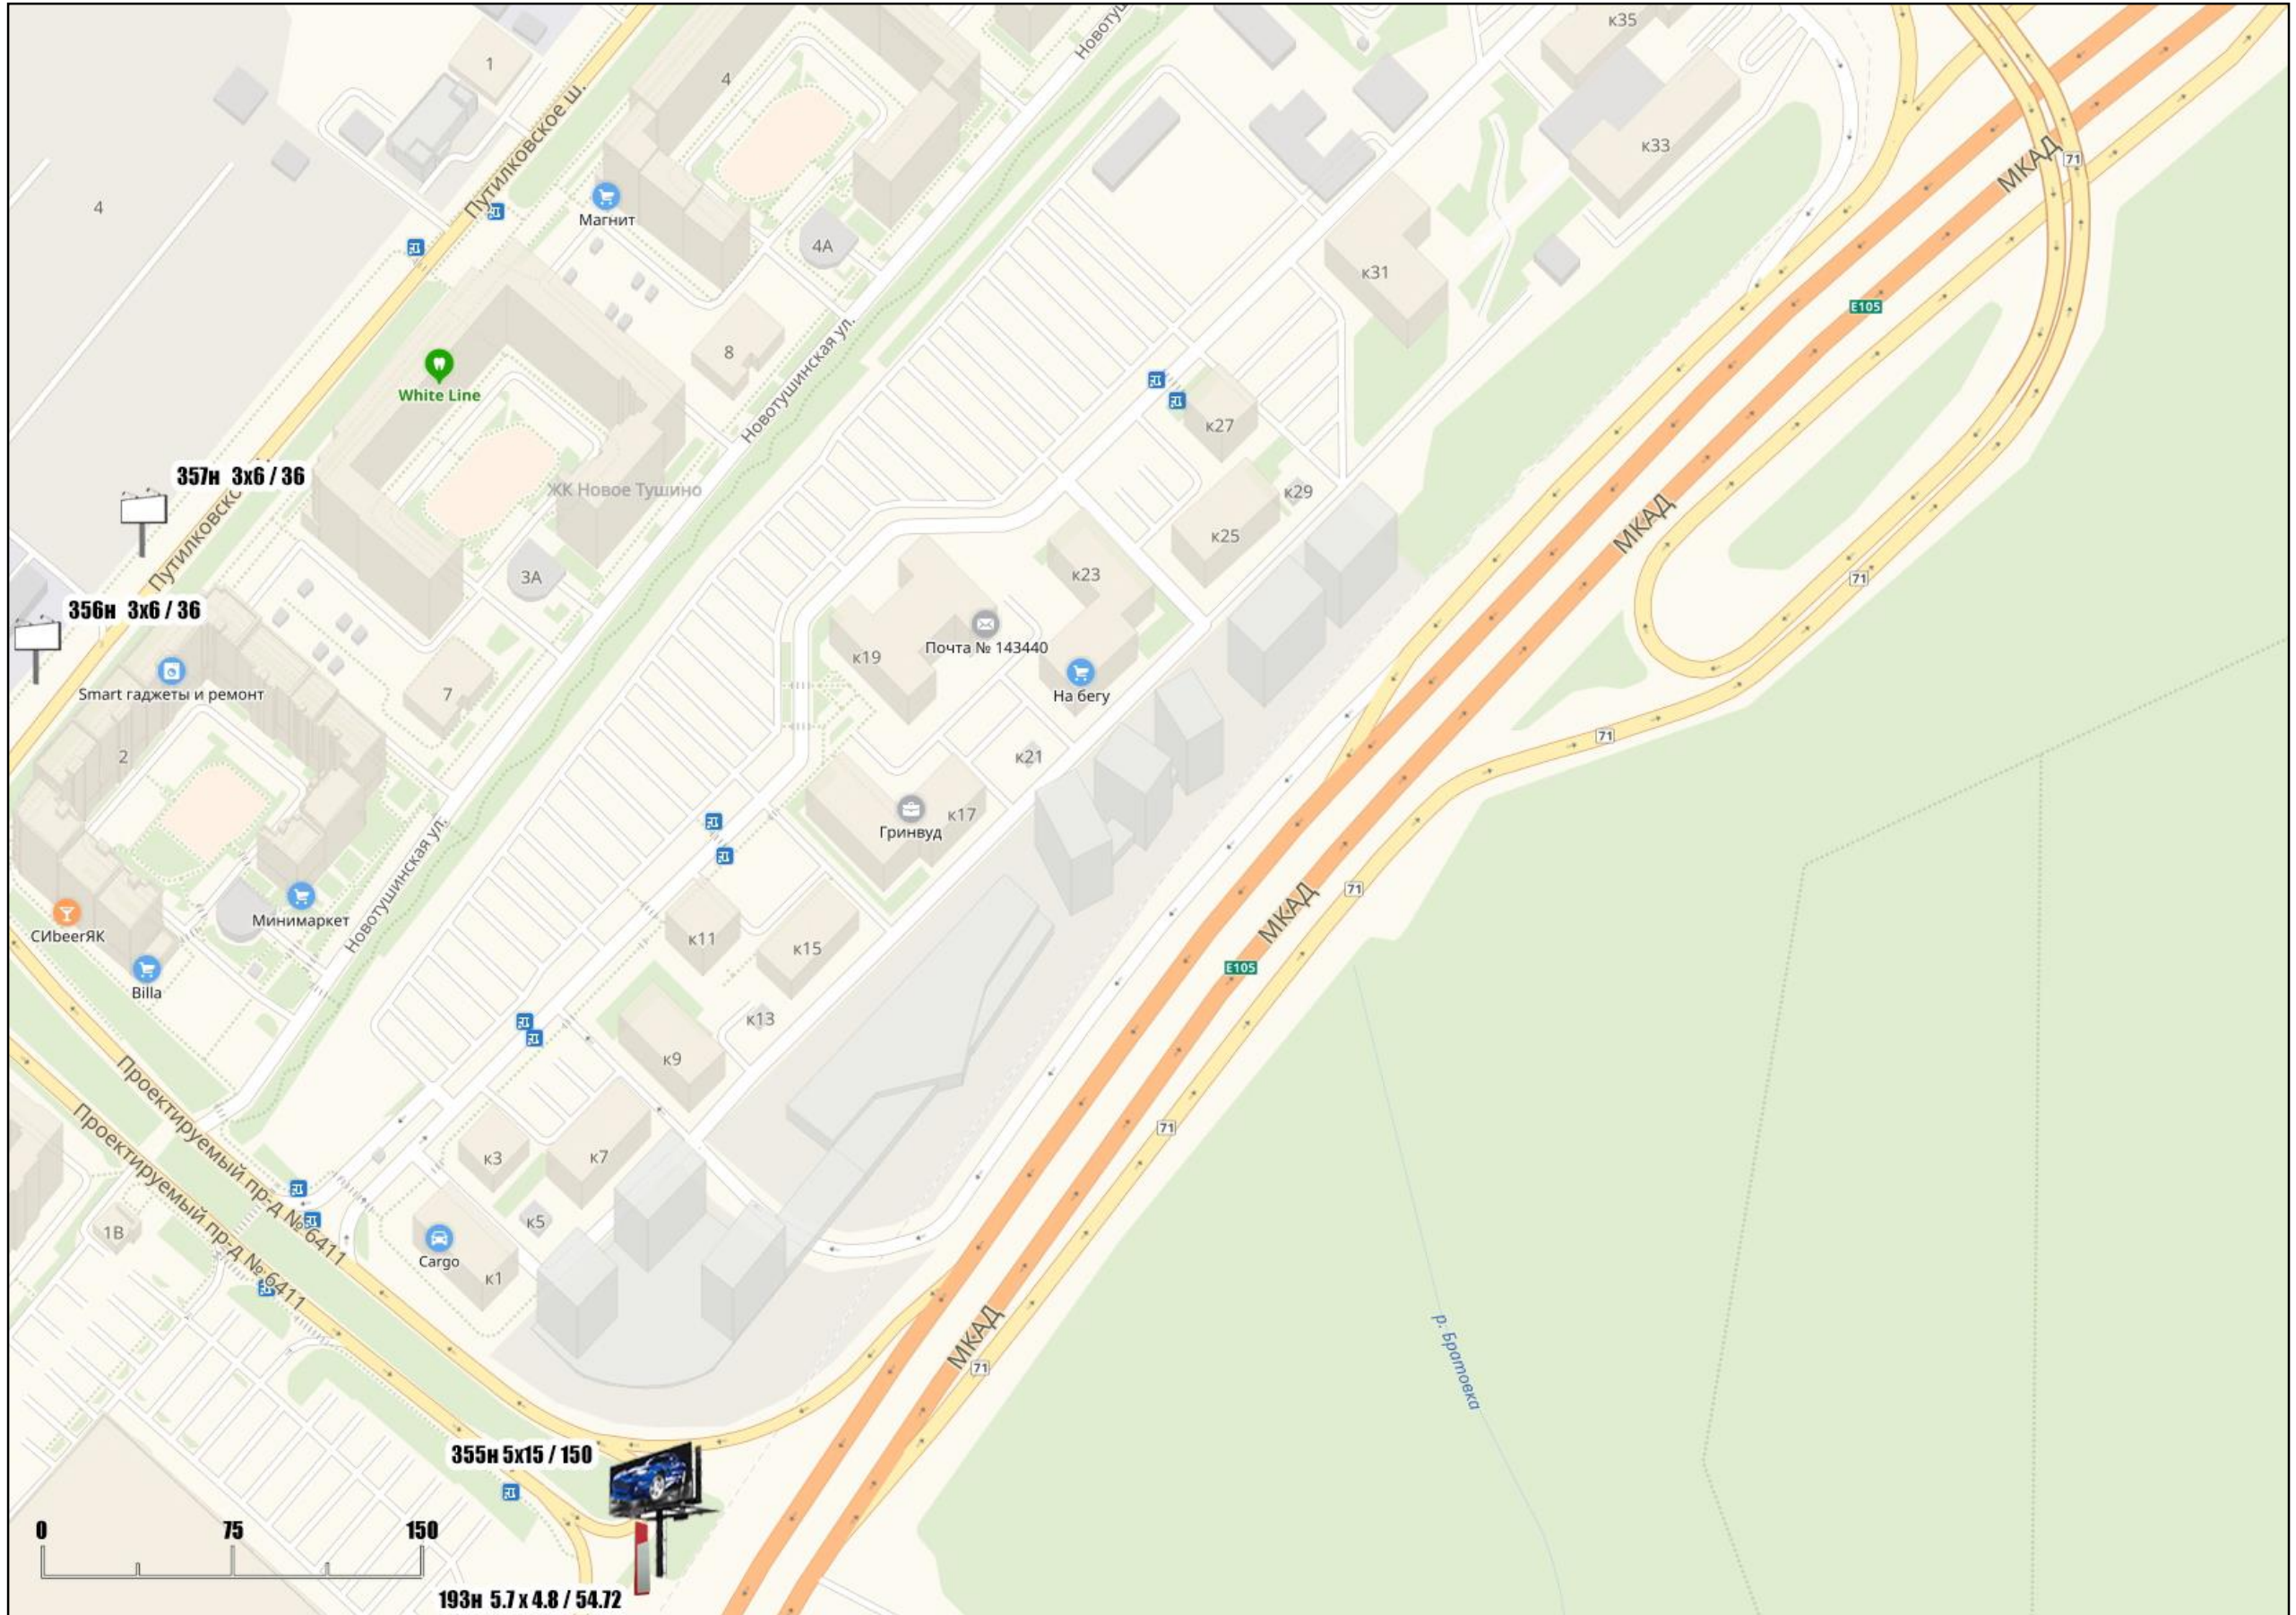

Схема размещения рекламных конструкций на территории городского округа Красногорск Московской области