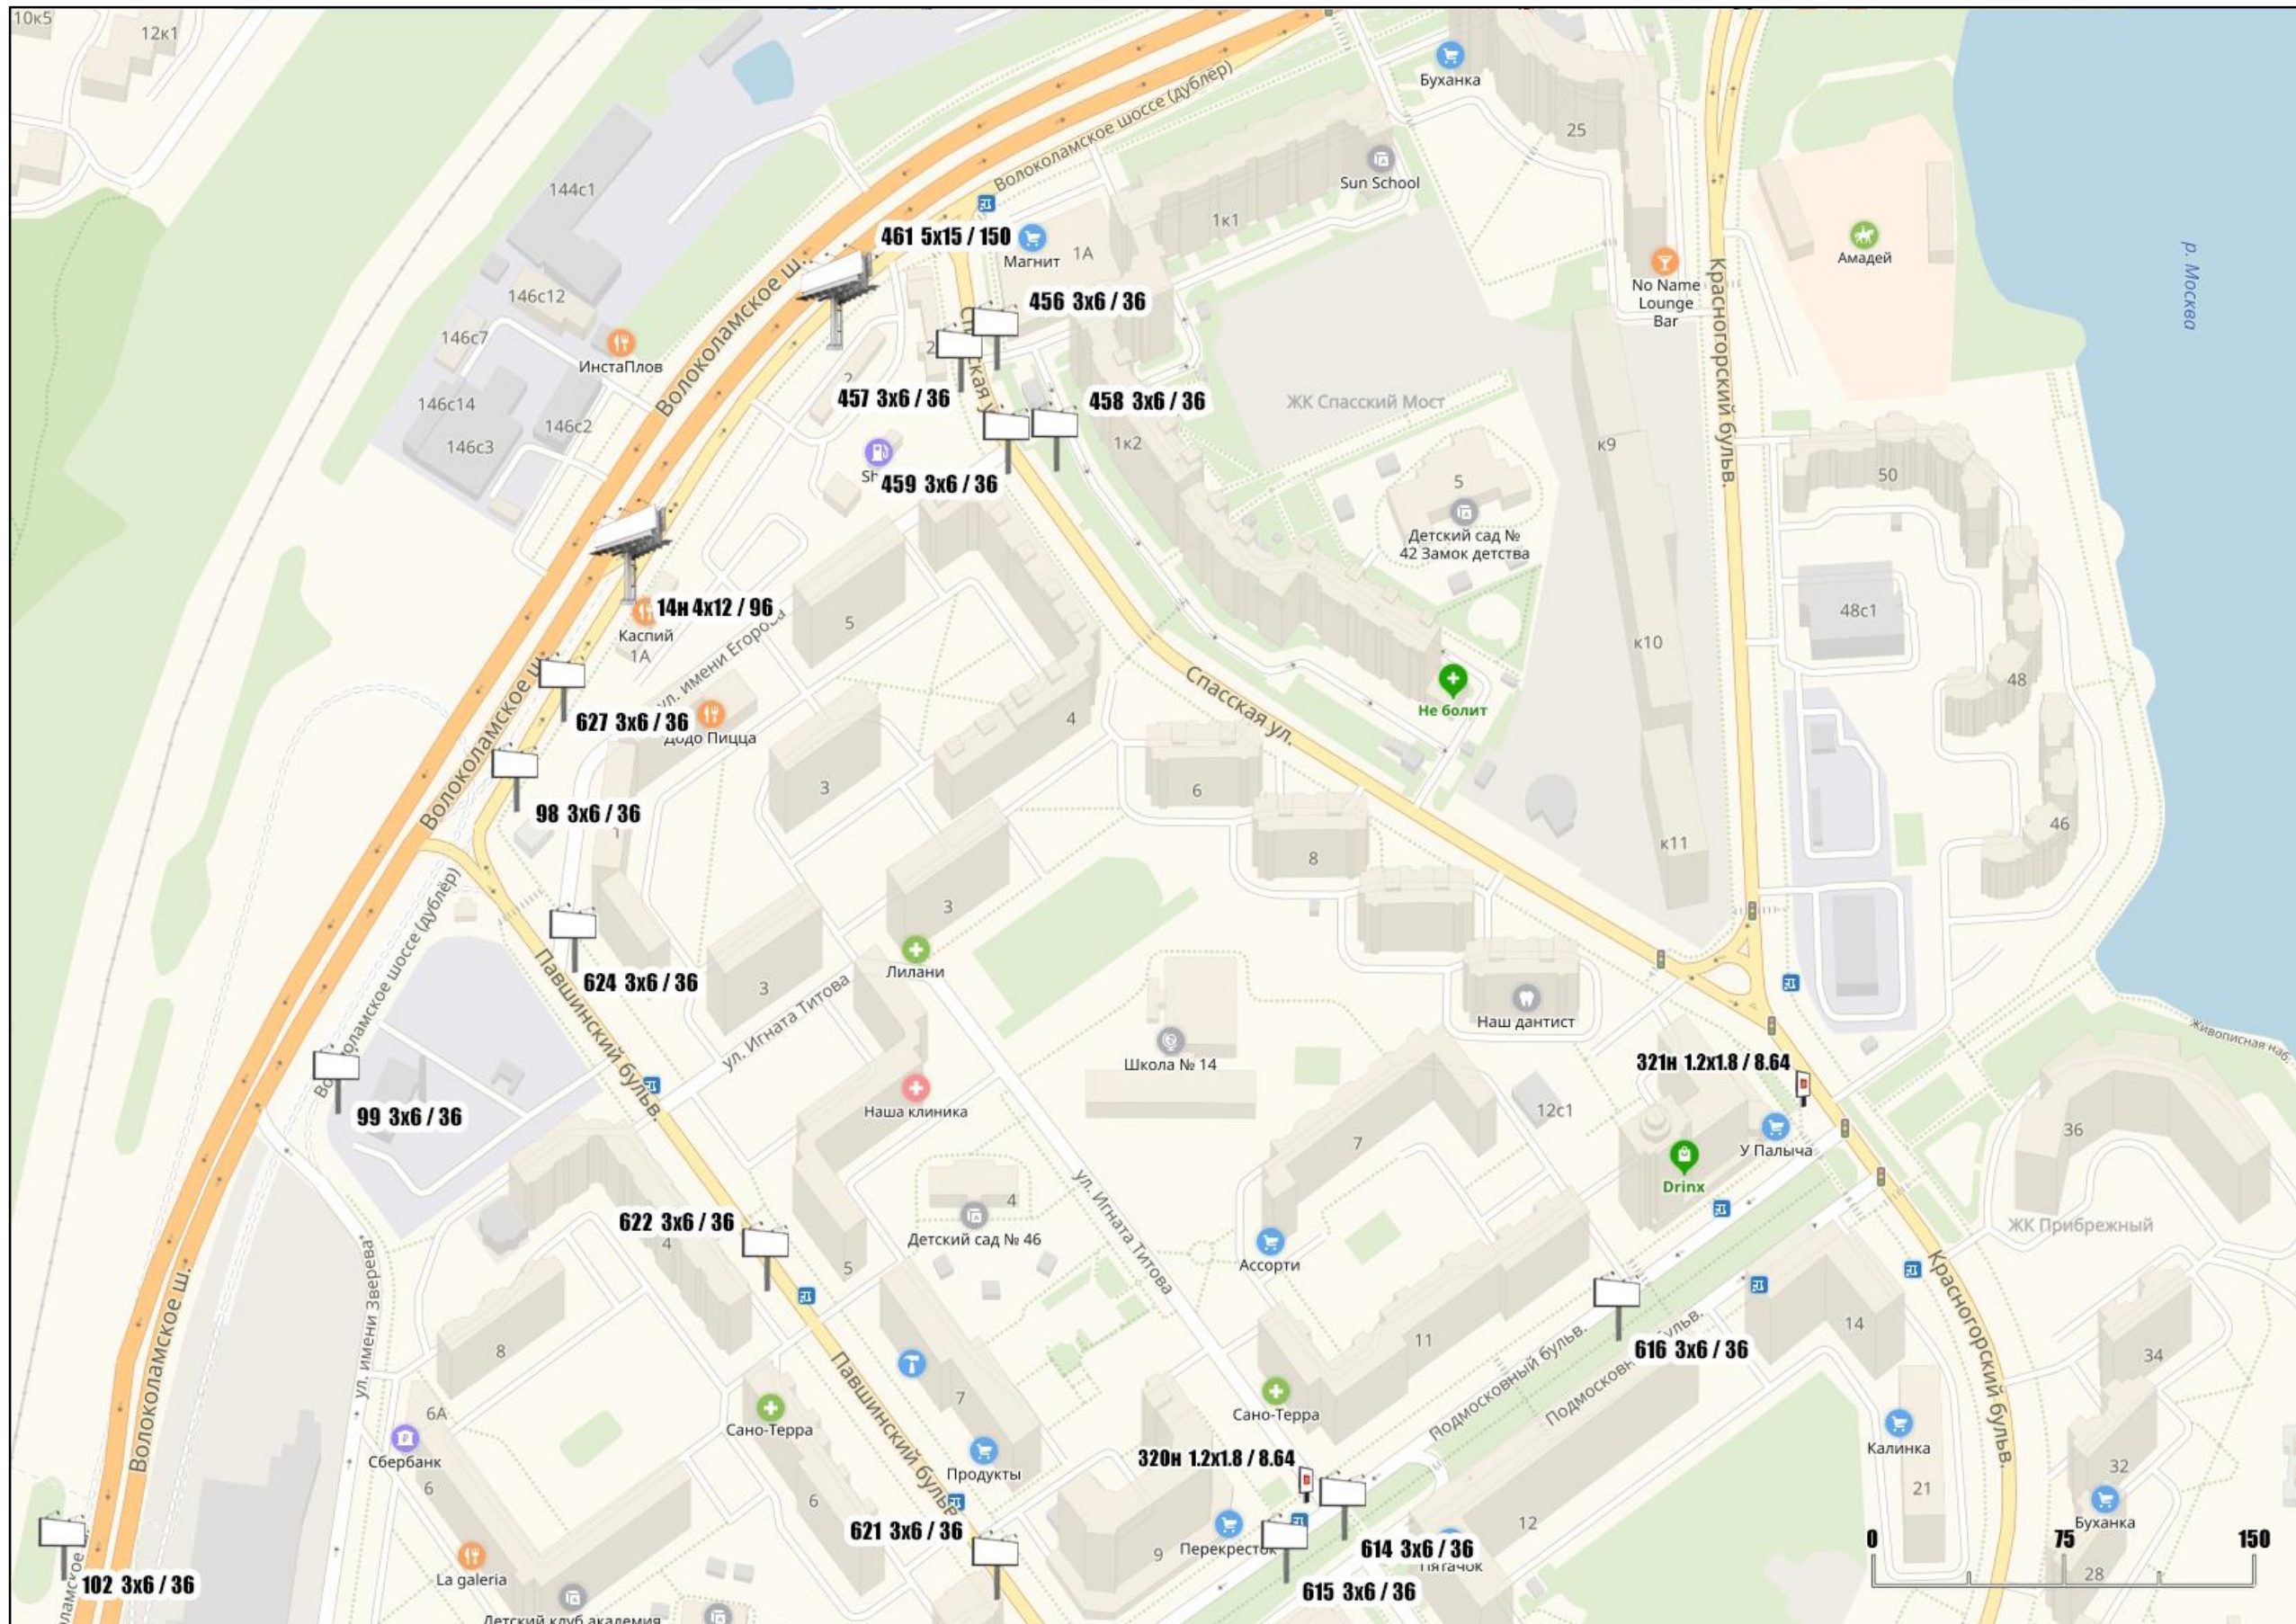

**АДМИНИСТРАЦИЯ ГОРОДСКОГО ОКРУГА КРАСНОГОРСК
МОСКОВСКОЙ ОБЛАСТИ**

**СХЕМА РАЗМЕЩЕНИЯ
РЕКЛАМНЫХ КОНСТРУКЦИЙ**

По трассе «Волоколамское шоссе»

2019 г.

Схема размещения рекламных конструкций на территории городского округа Красногорск Московской области