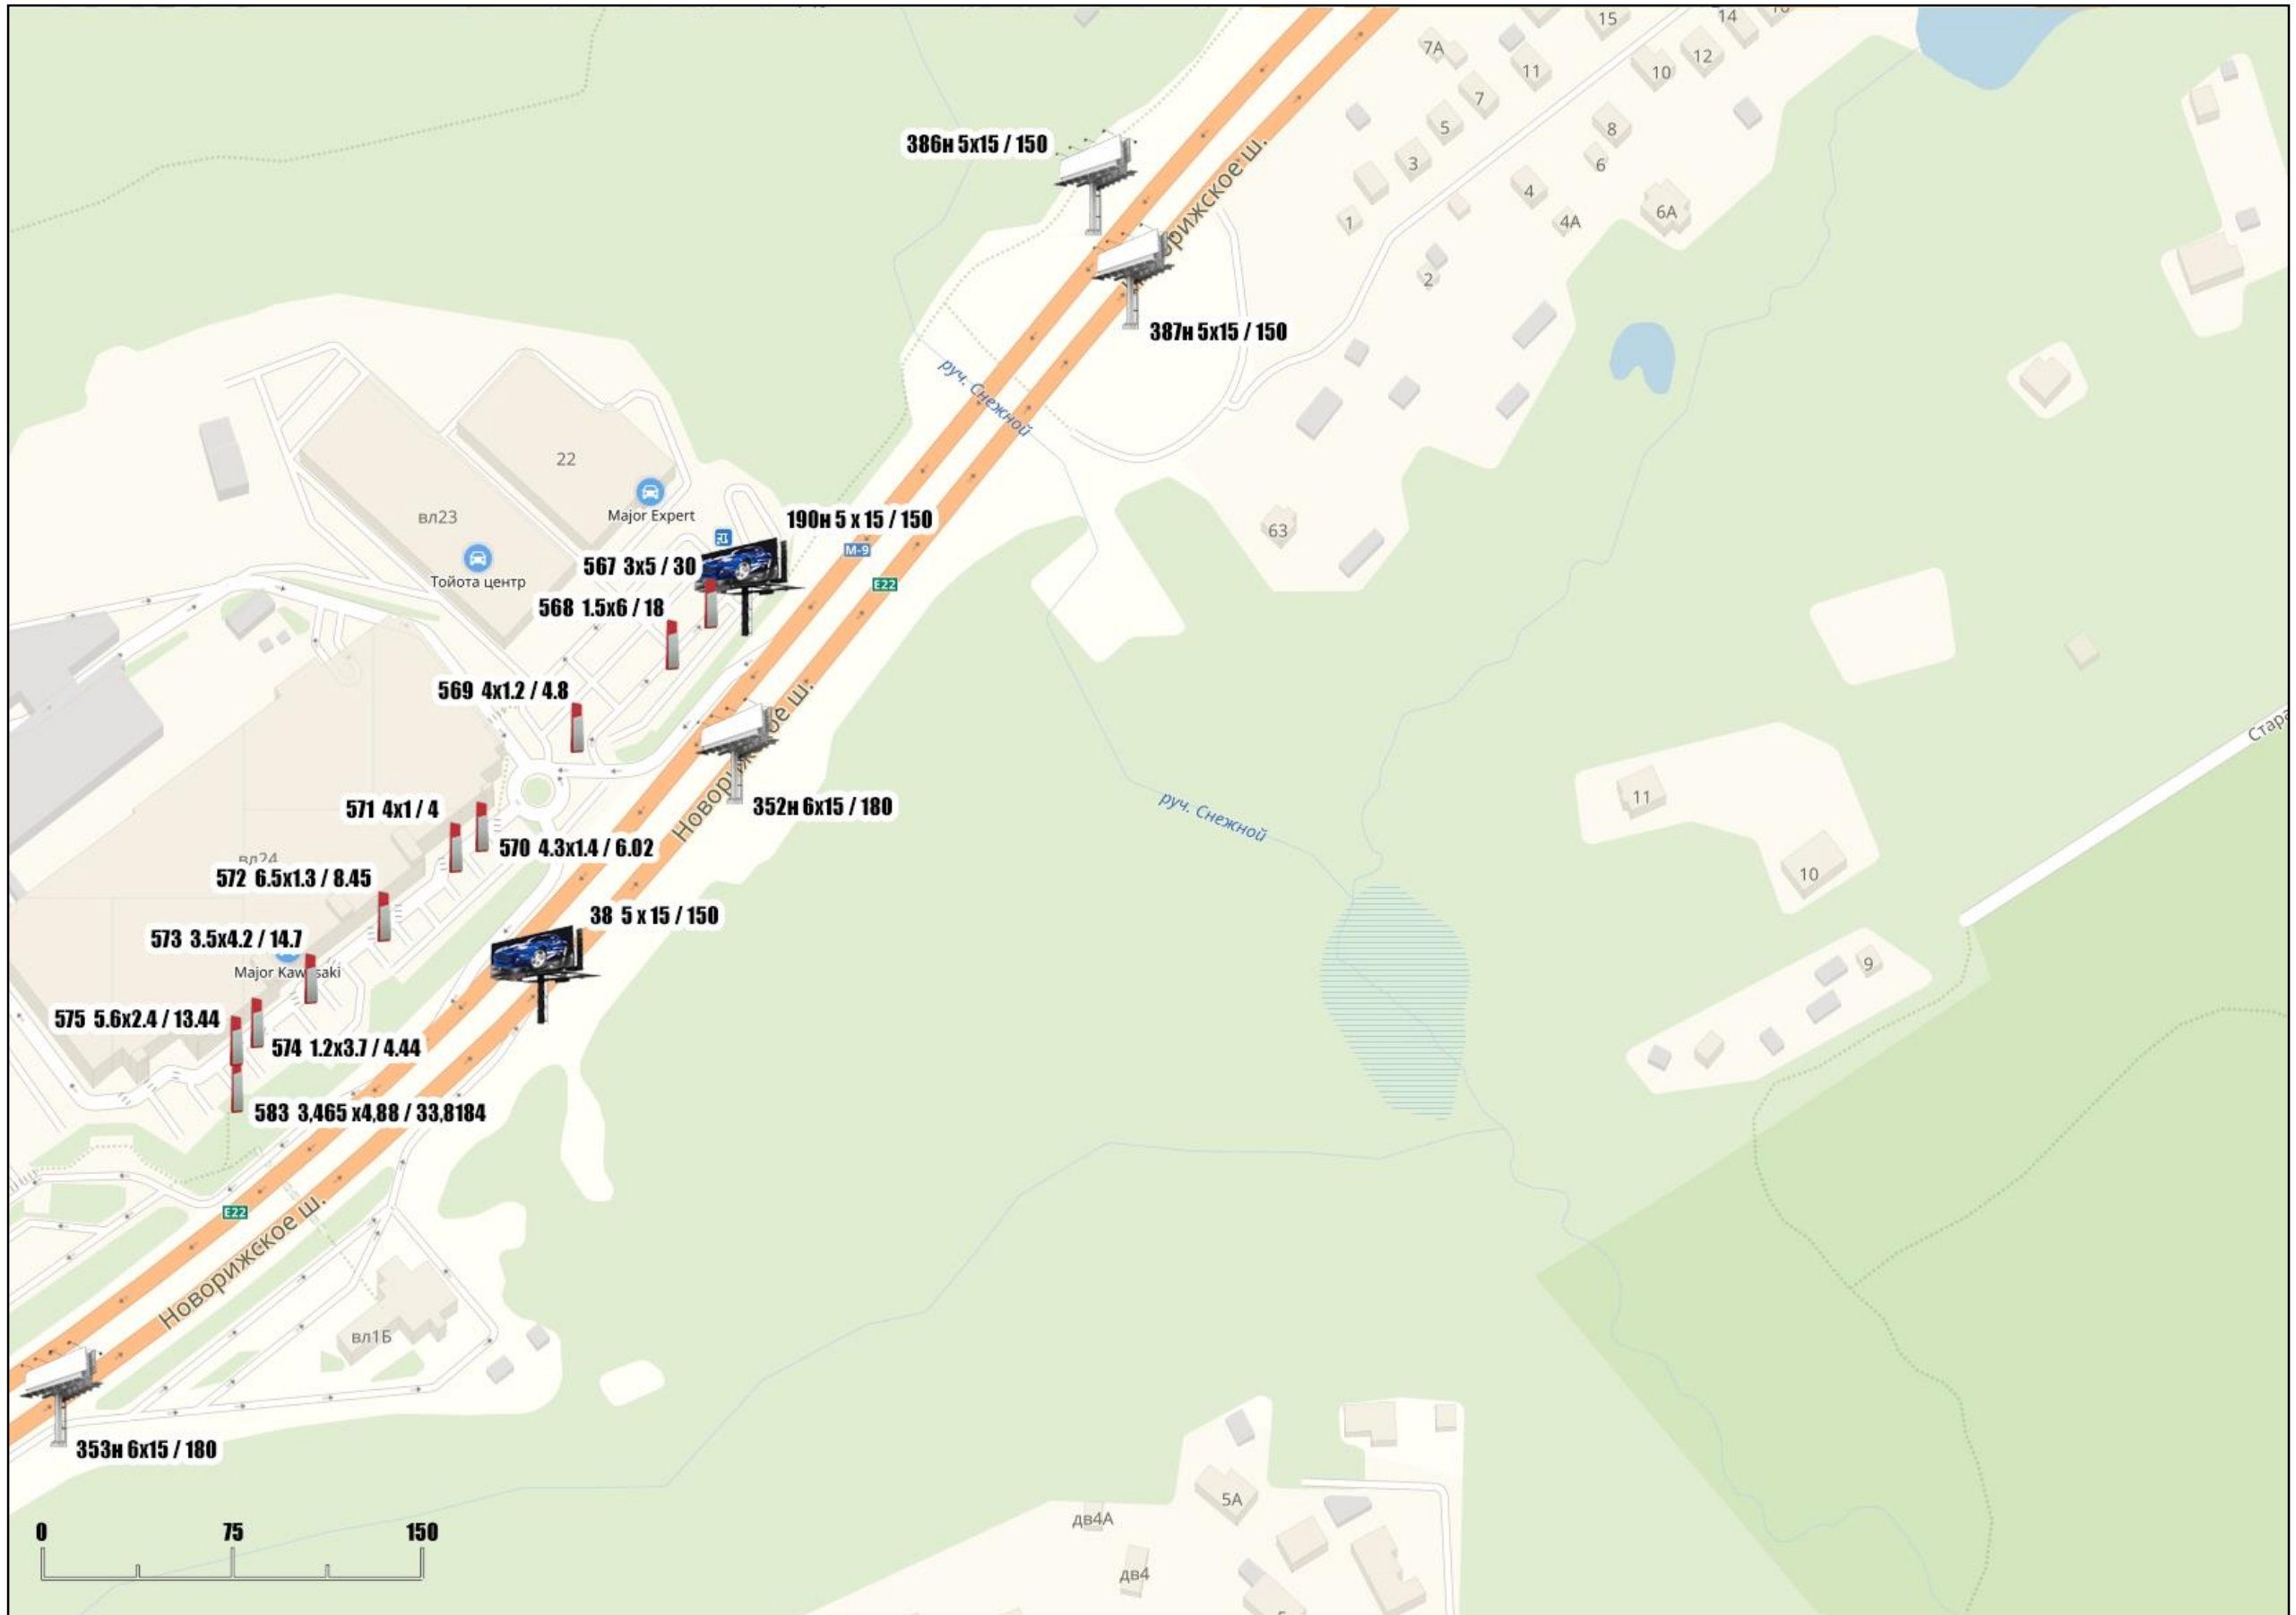

Схема размещения рекламных конструкций на территории городского округа Красногорск Московской области

Схема размещения рекламных конструкций на территории городского округа Красногорск Московской области