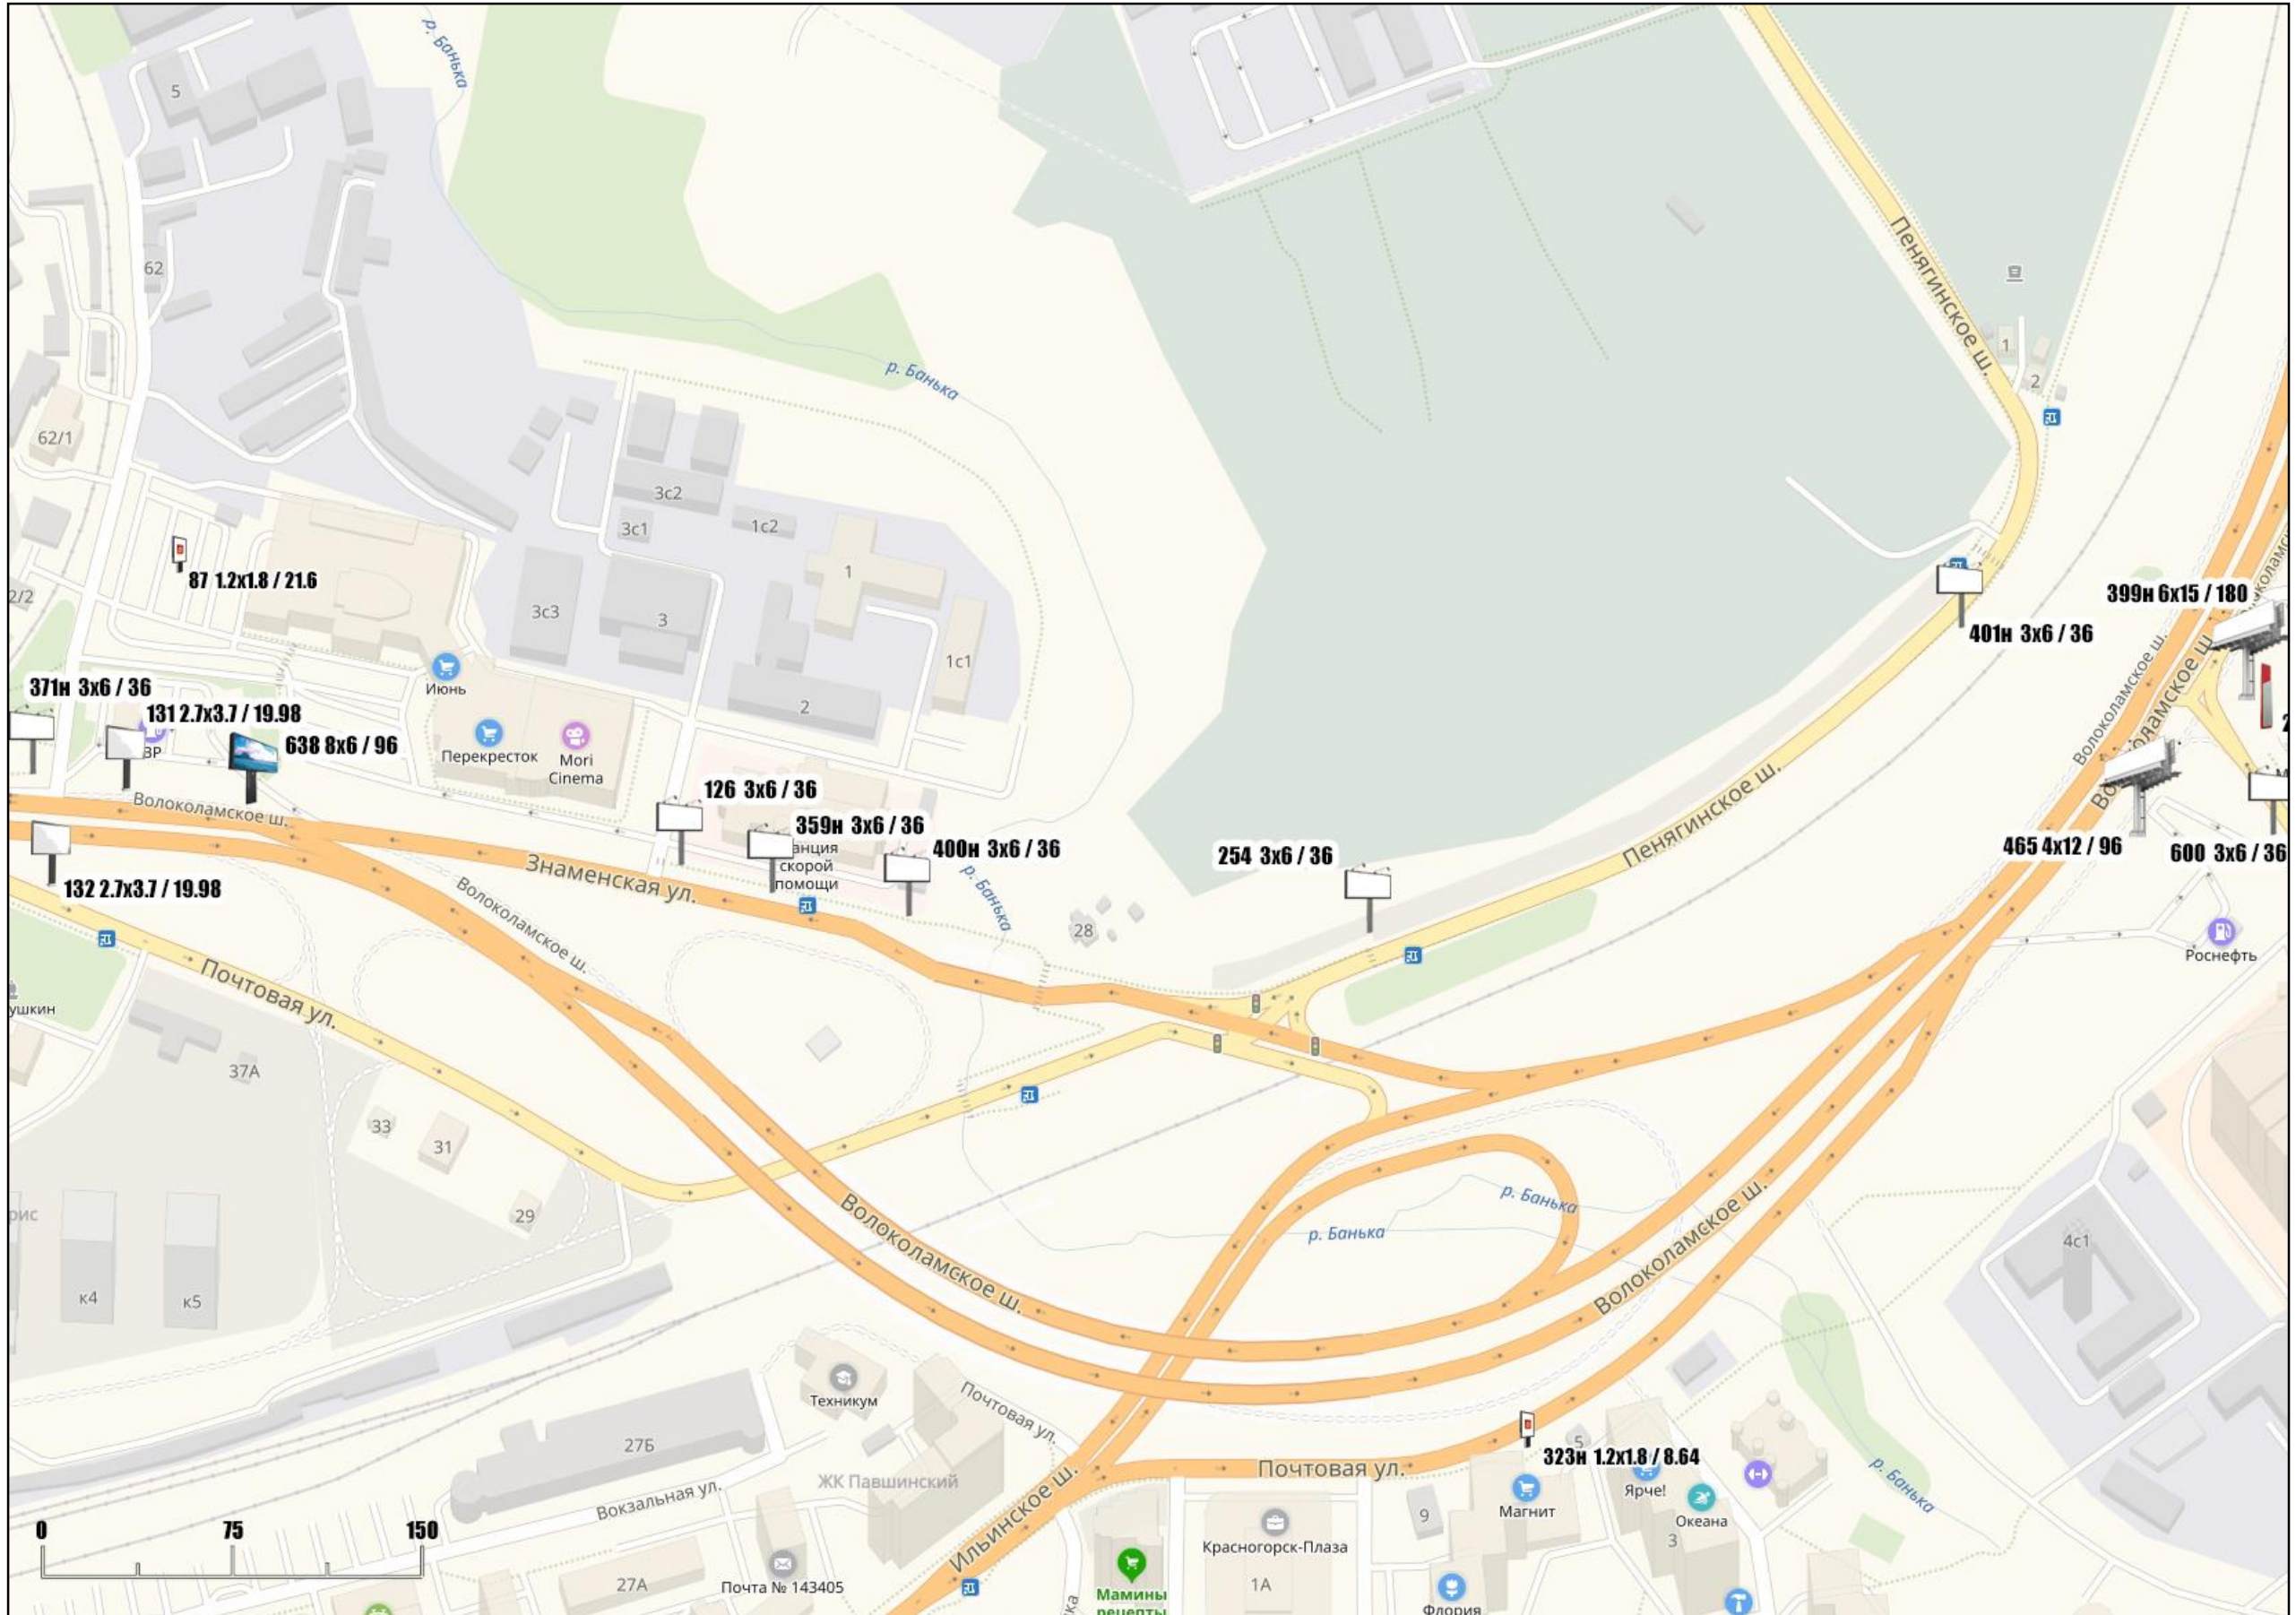

Схема размещения рекламных конструкций на территории городского округа Красногорск Московской области