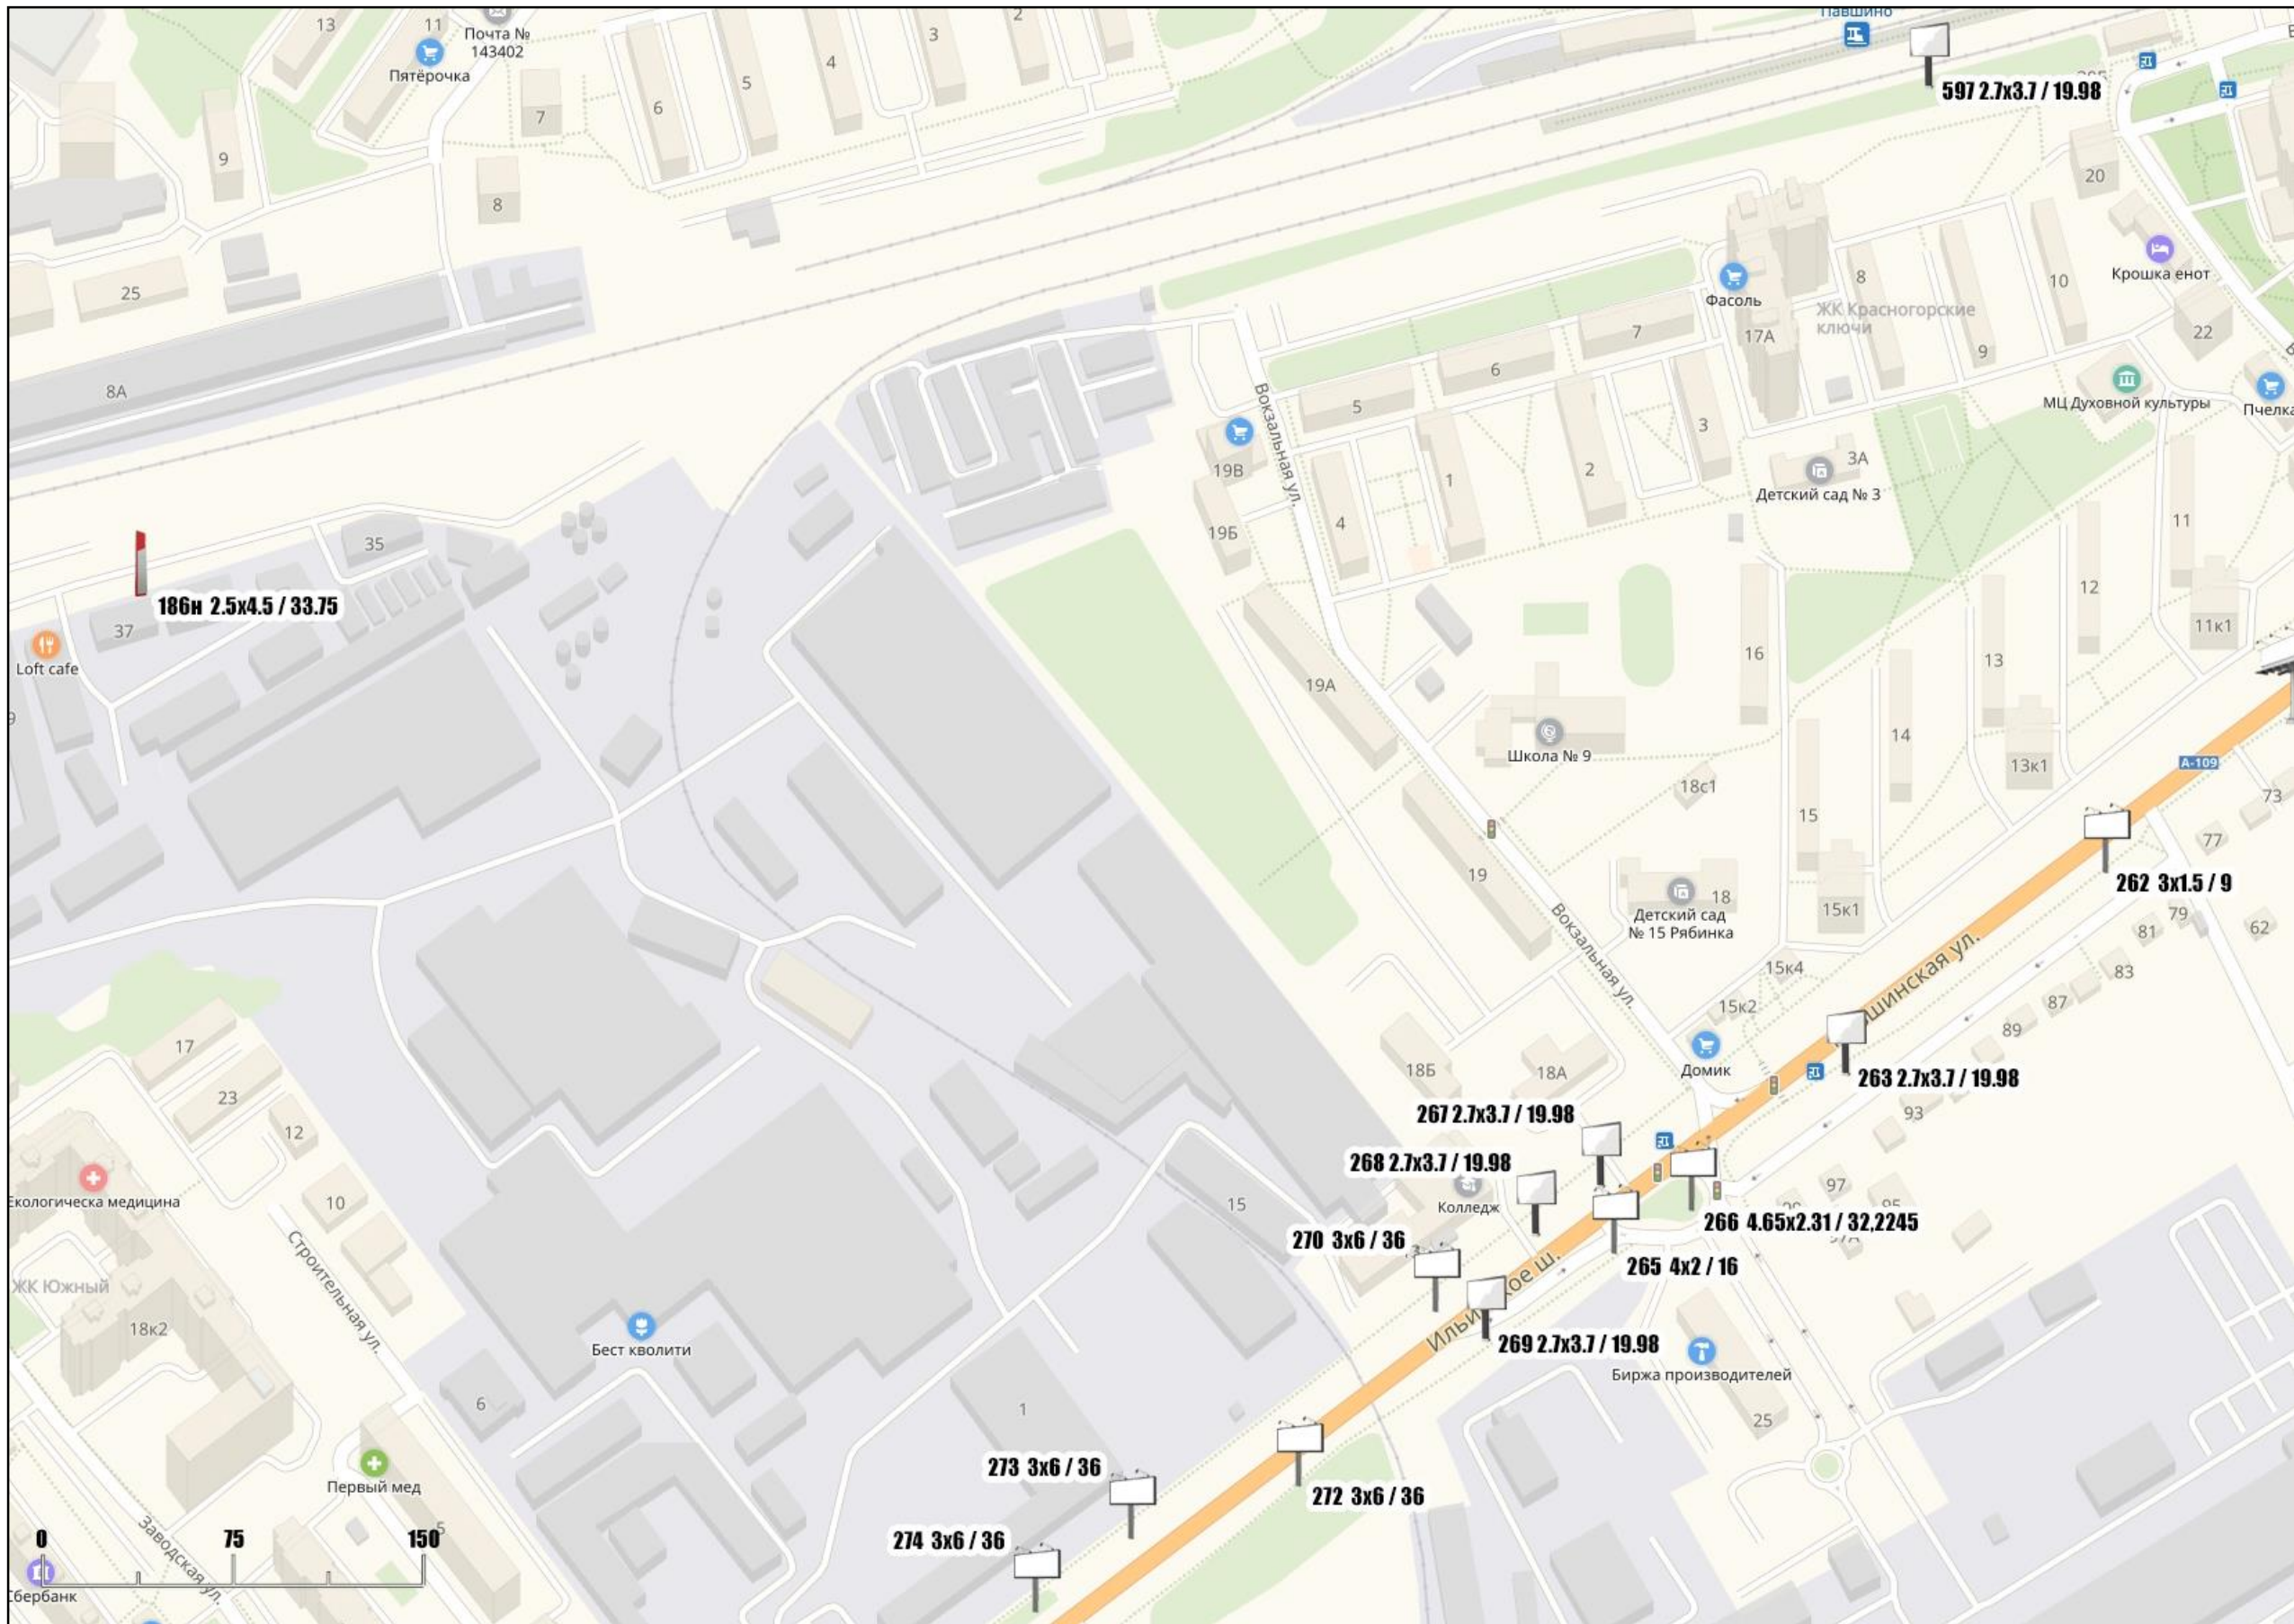

Схема размещения рекламных конструкций на территории городского округа Красногорск Московской области