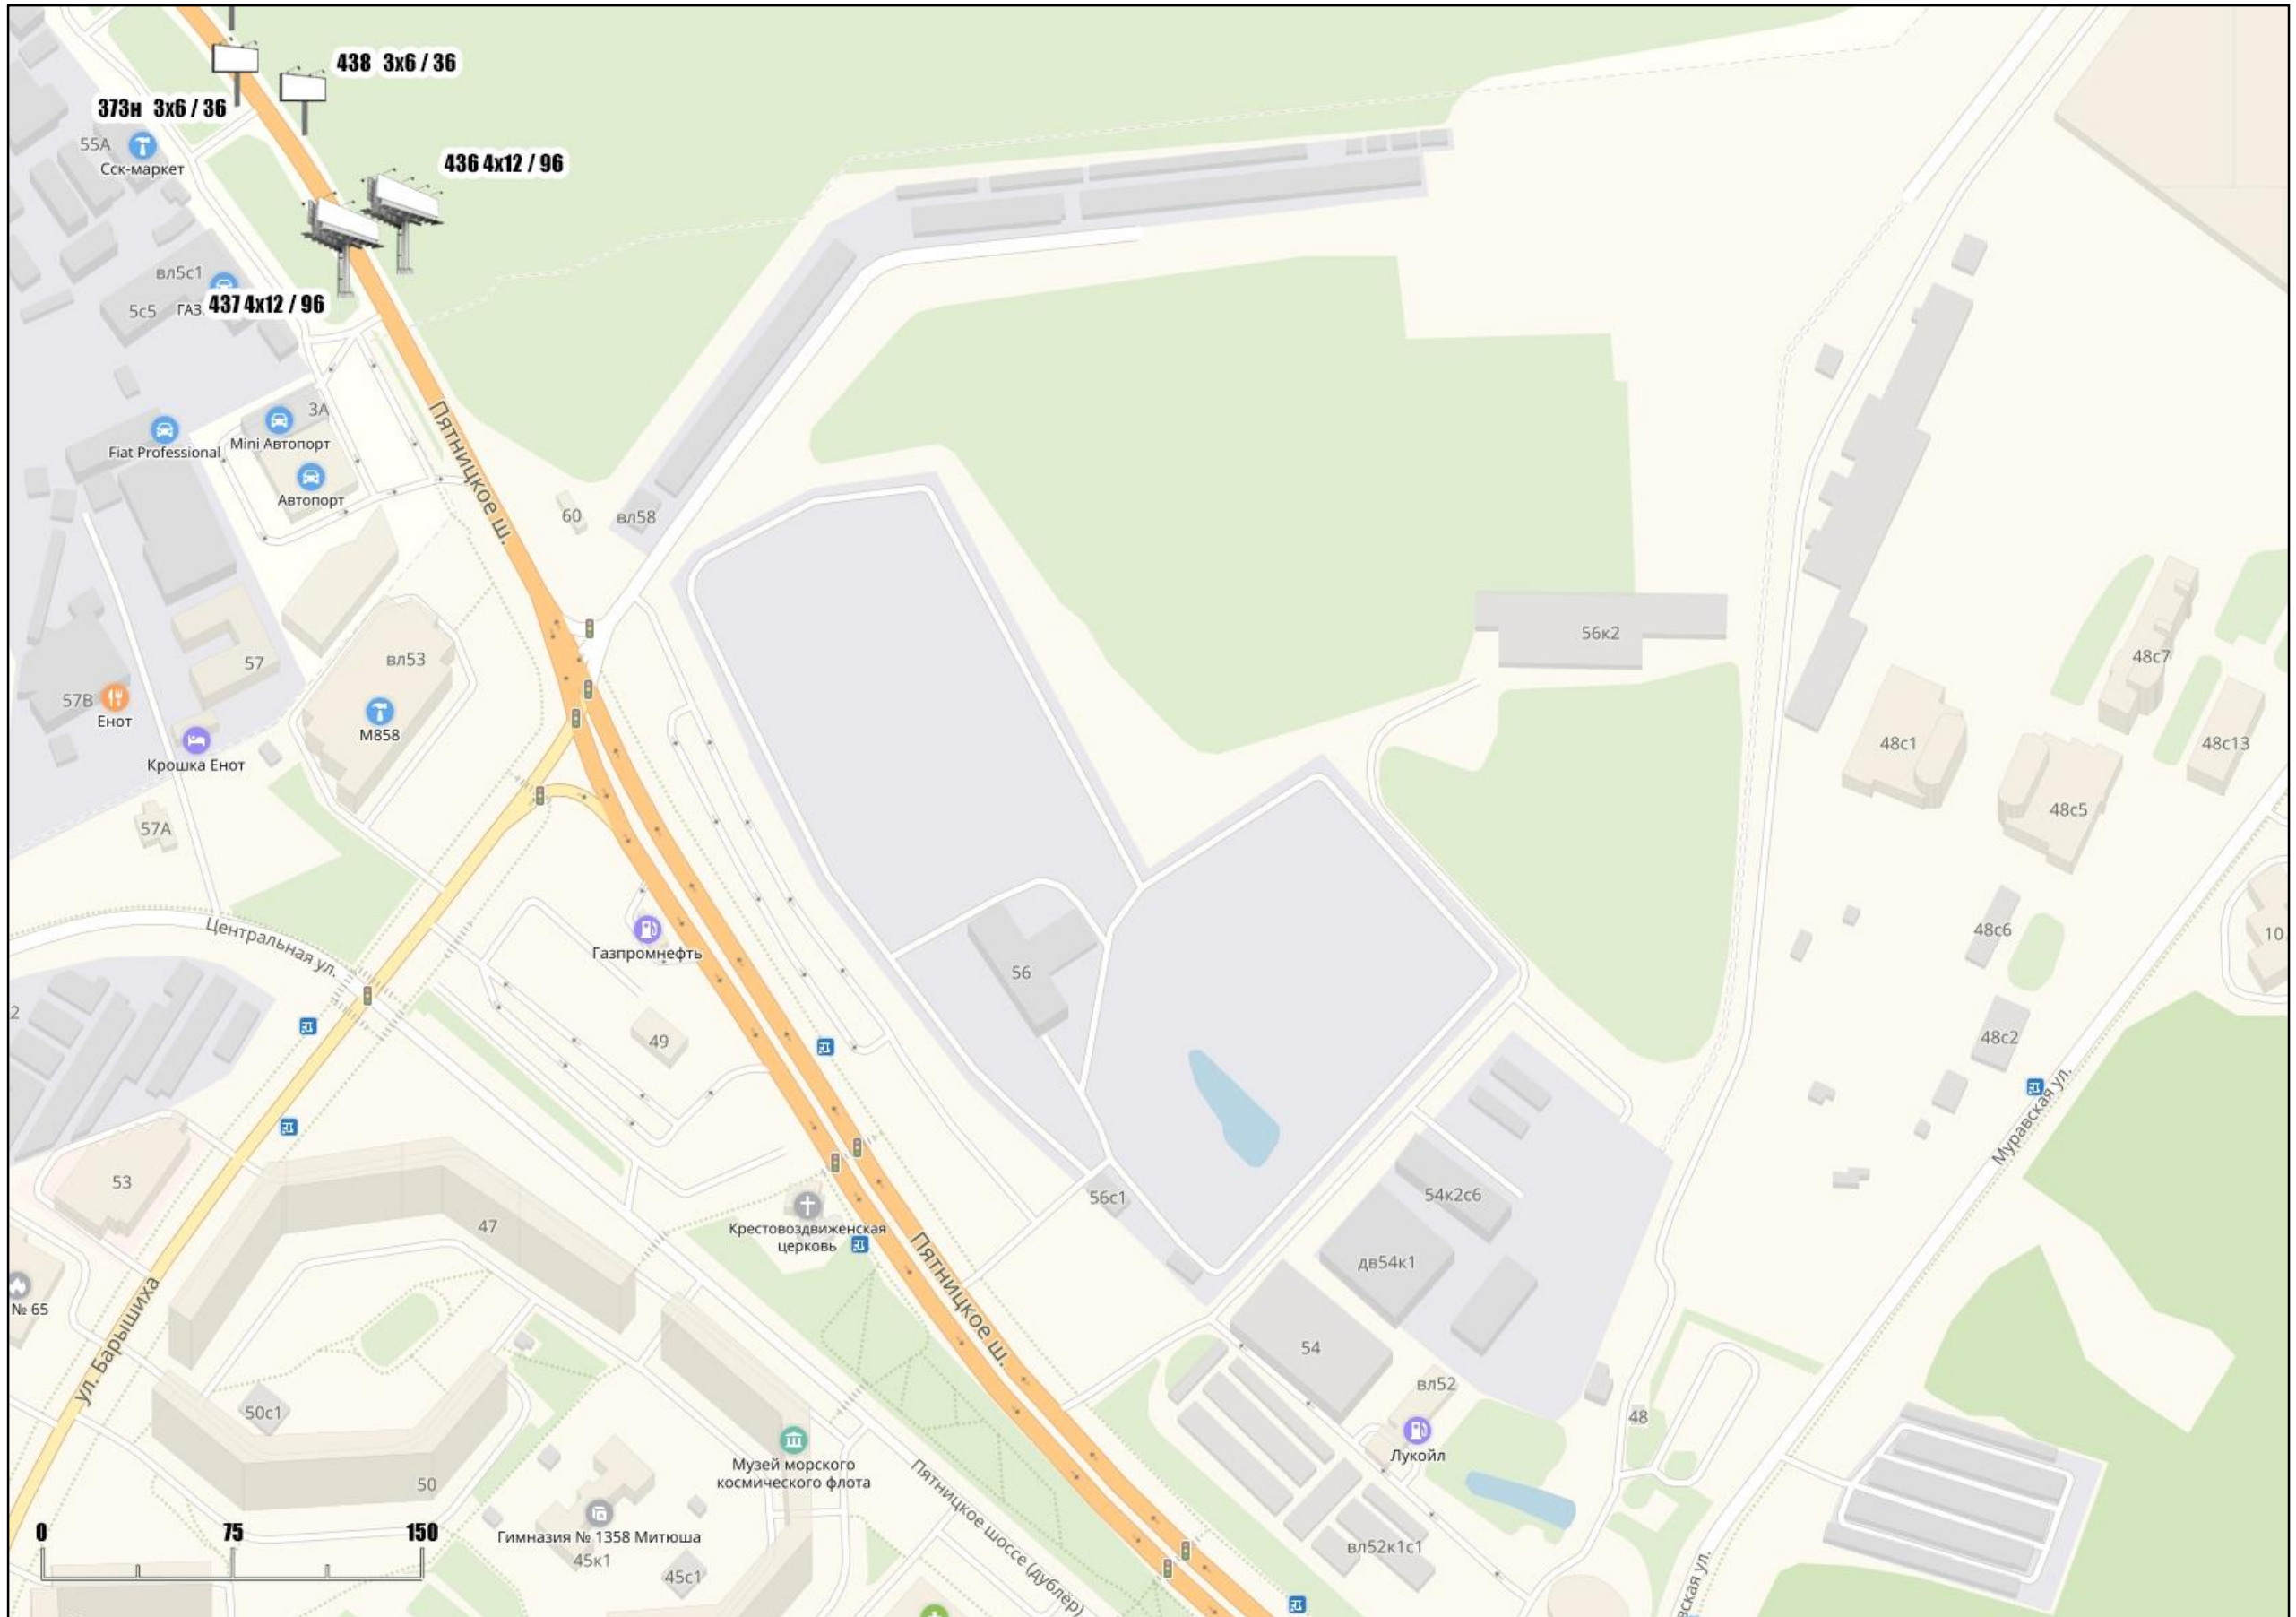

Схема размещения рекламных конструкций на территории городского округа Красногорск Московской области