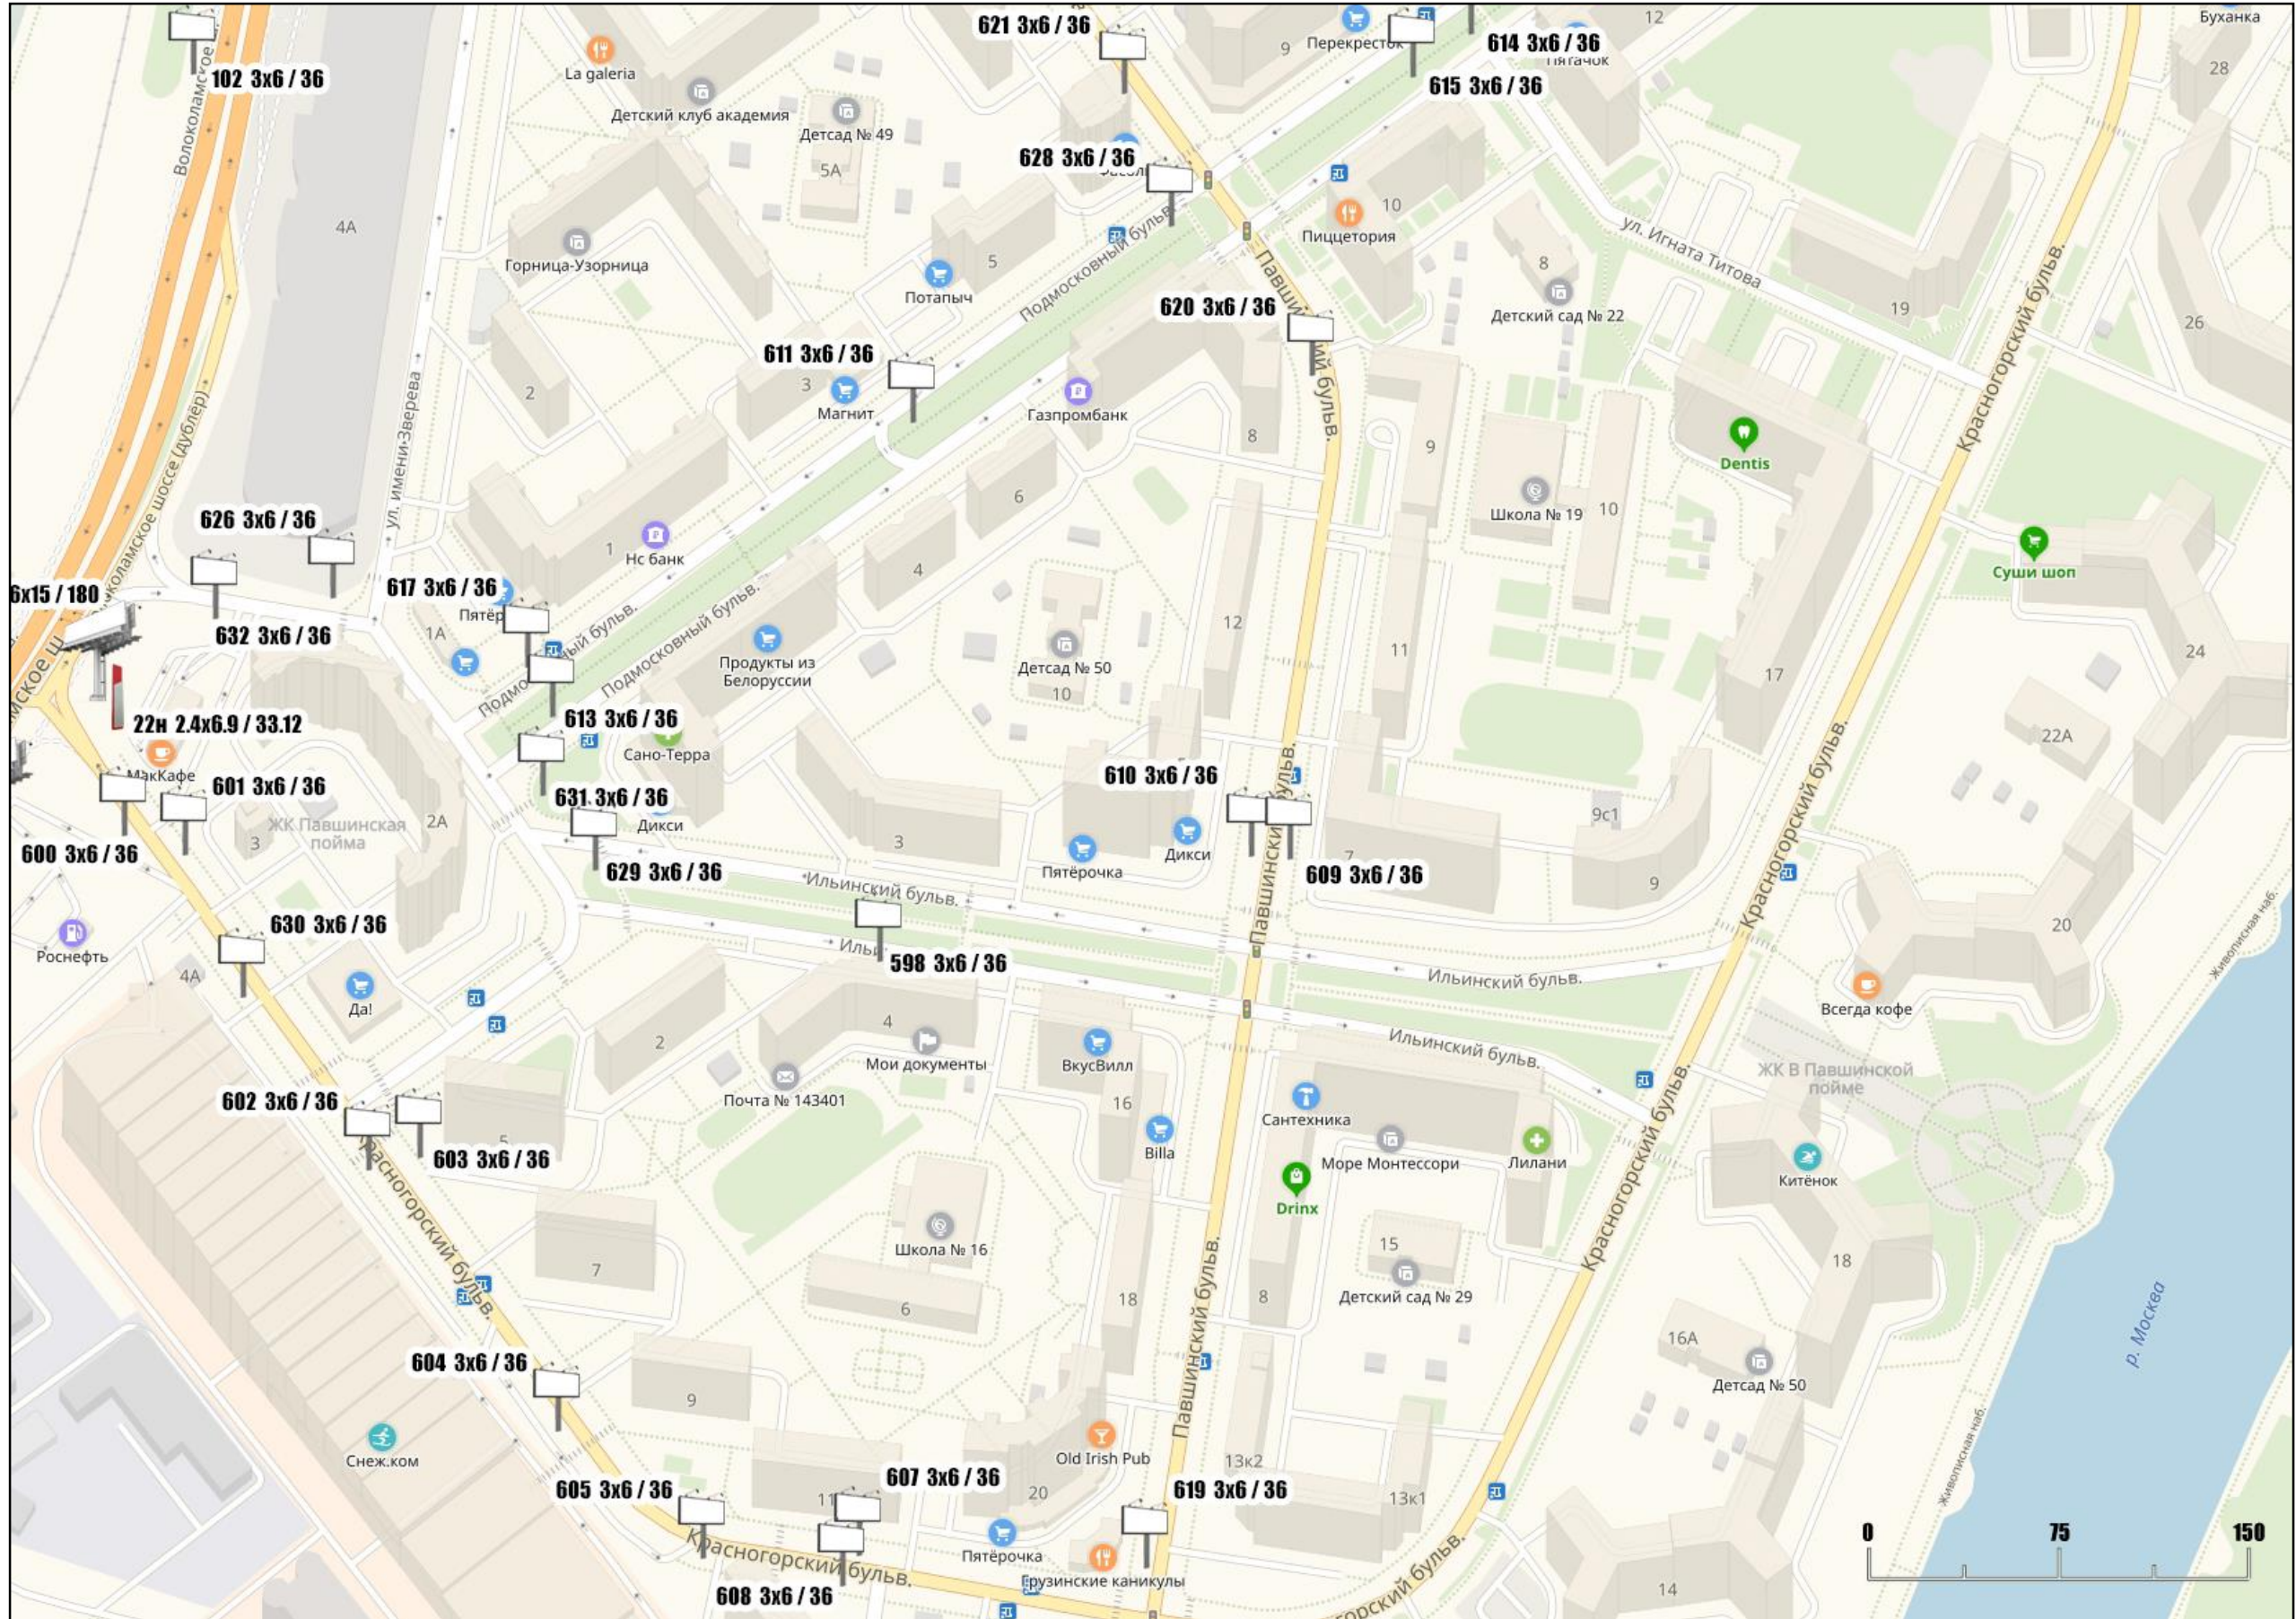

Схема размещения рекламных конструкций на территории городского округа Красногорск Московской области