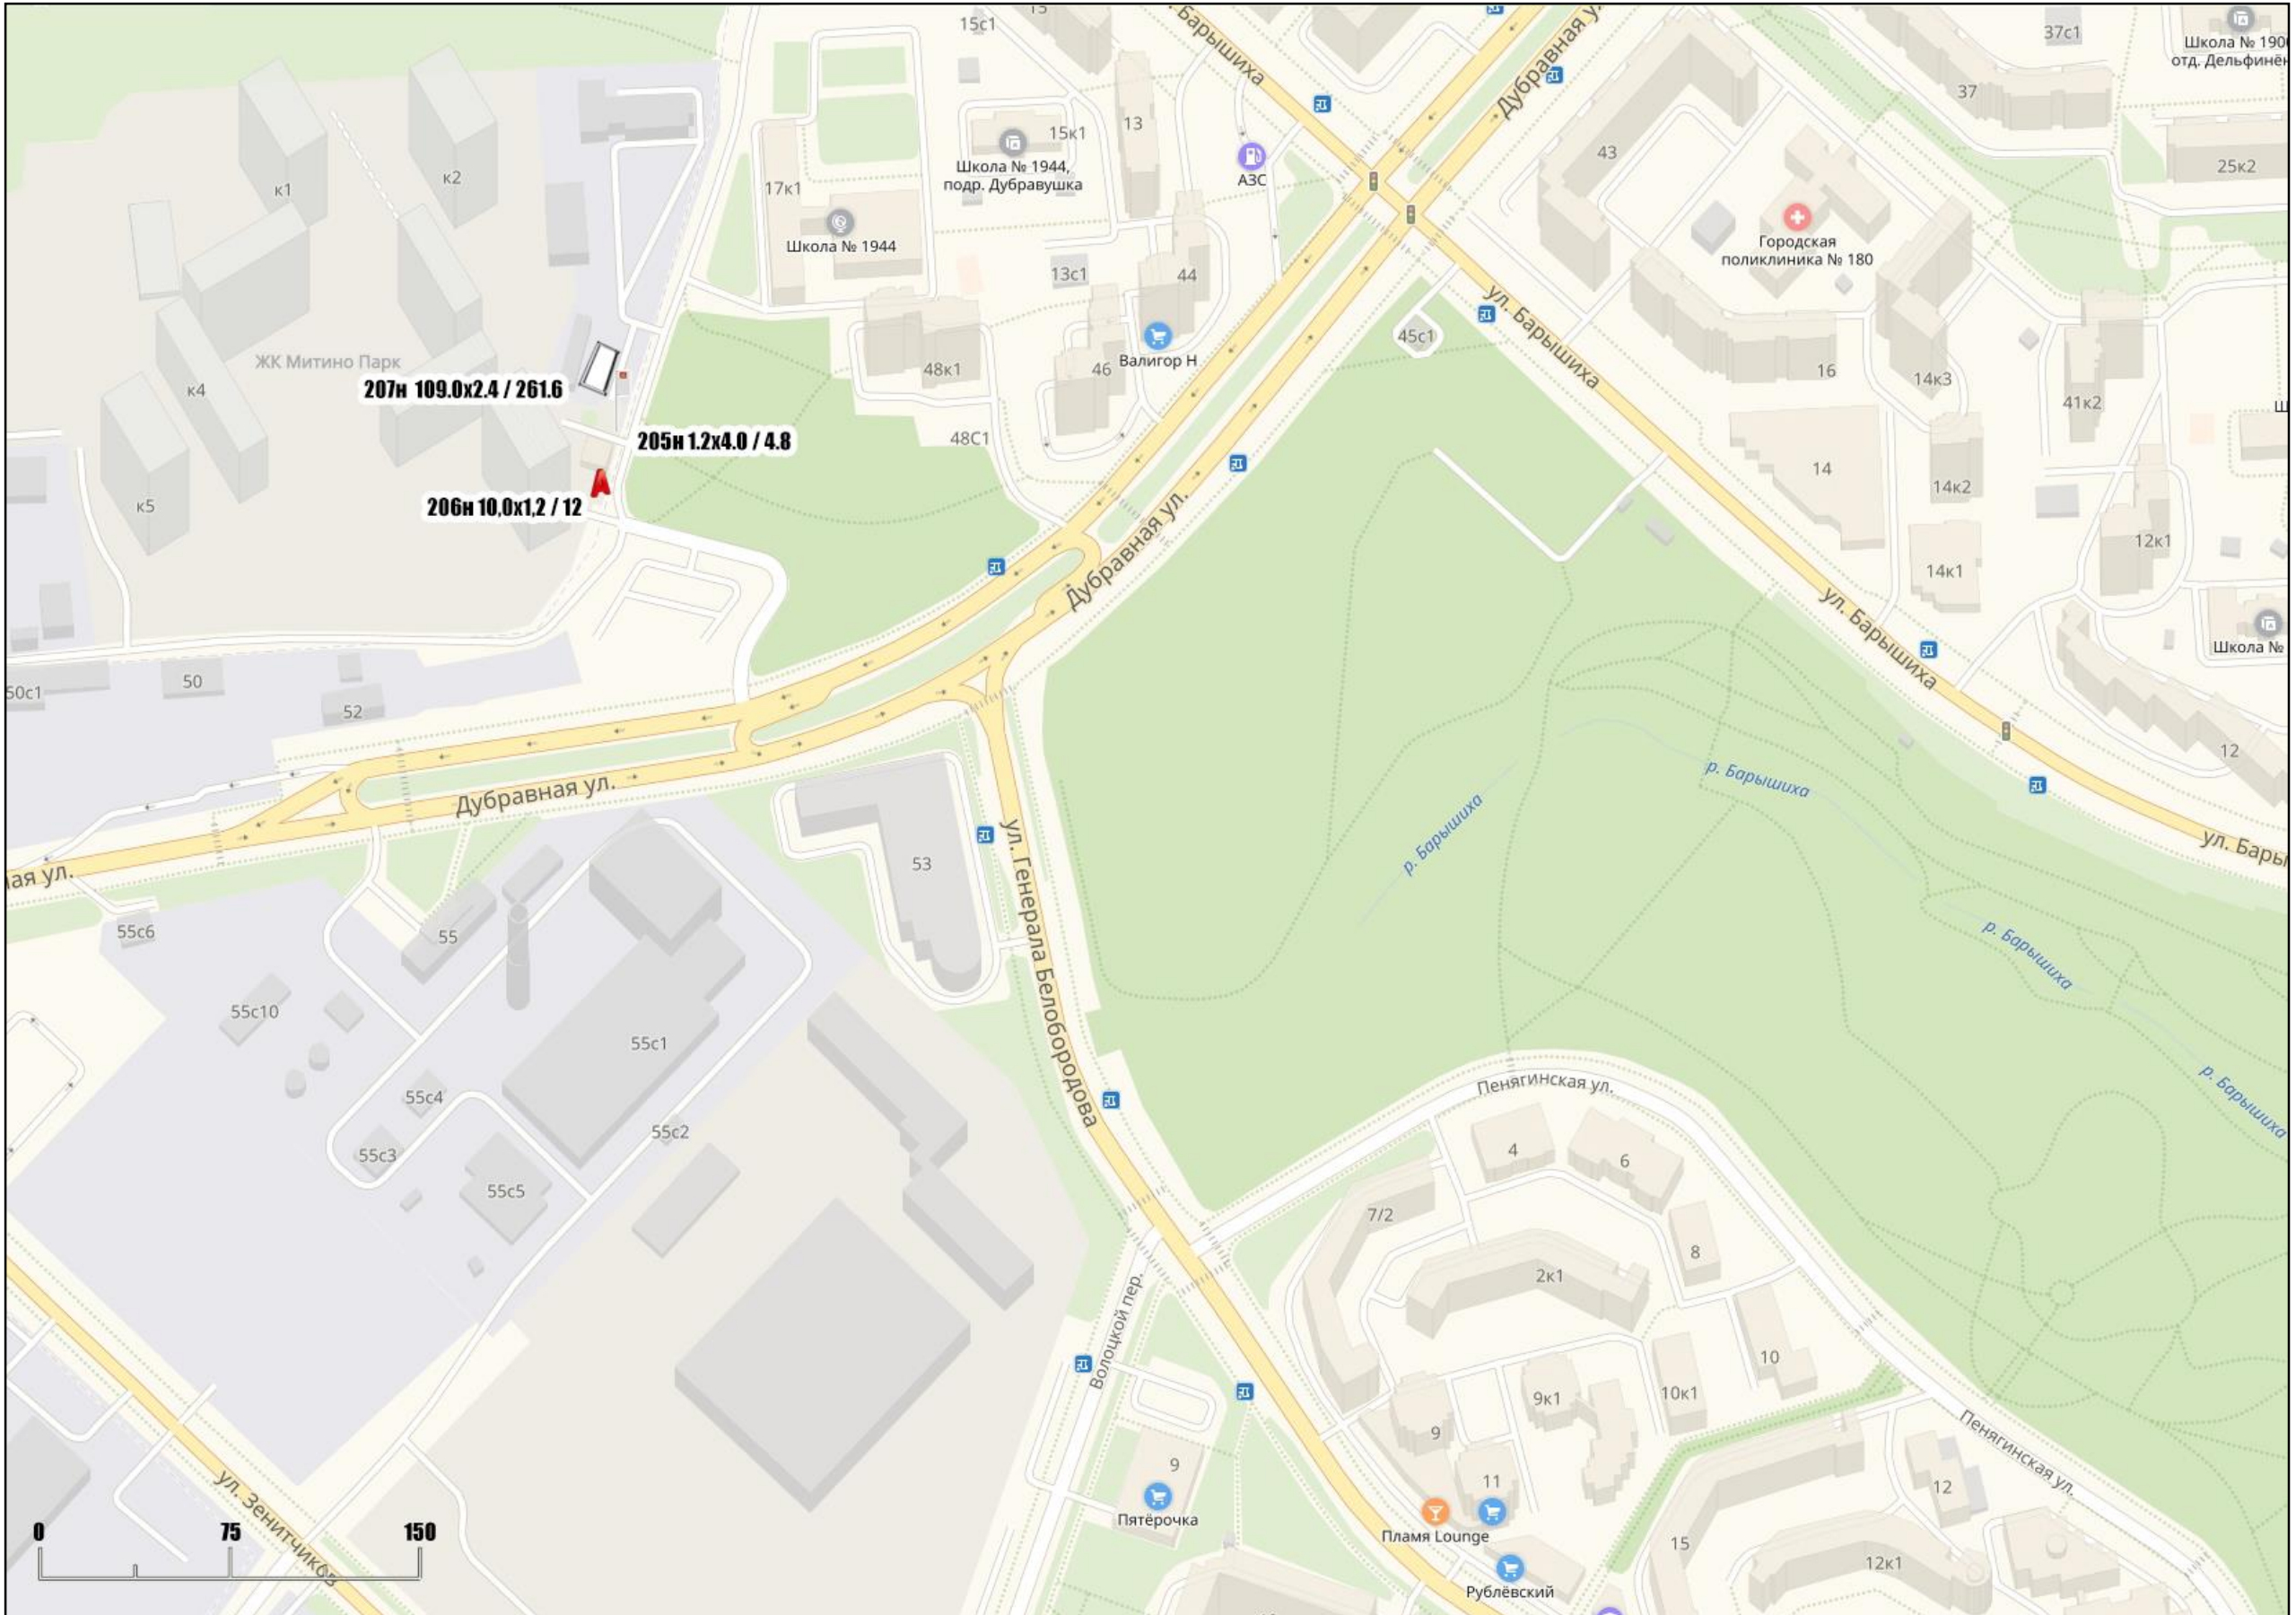

Схема размещения рекламных конструкций на территории городского округа Красногорск Московской области