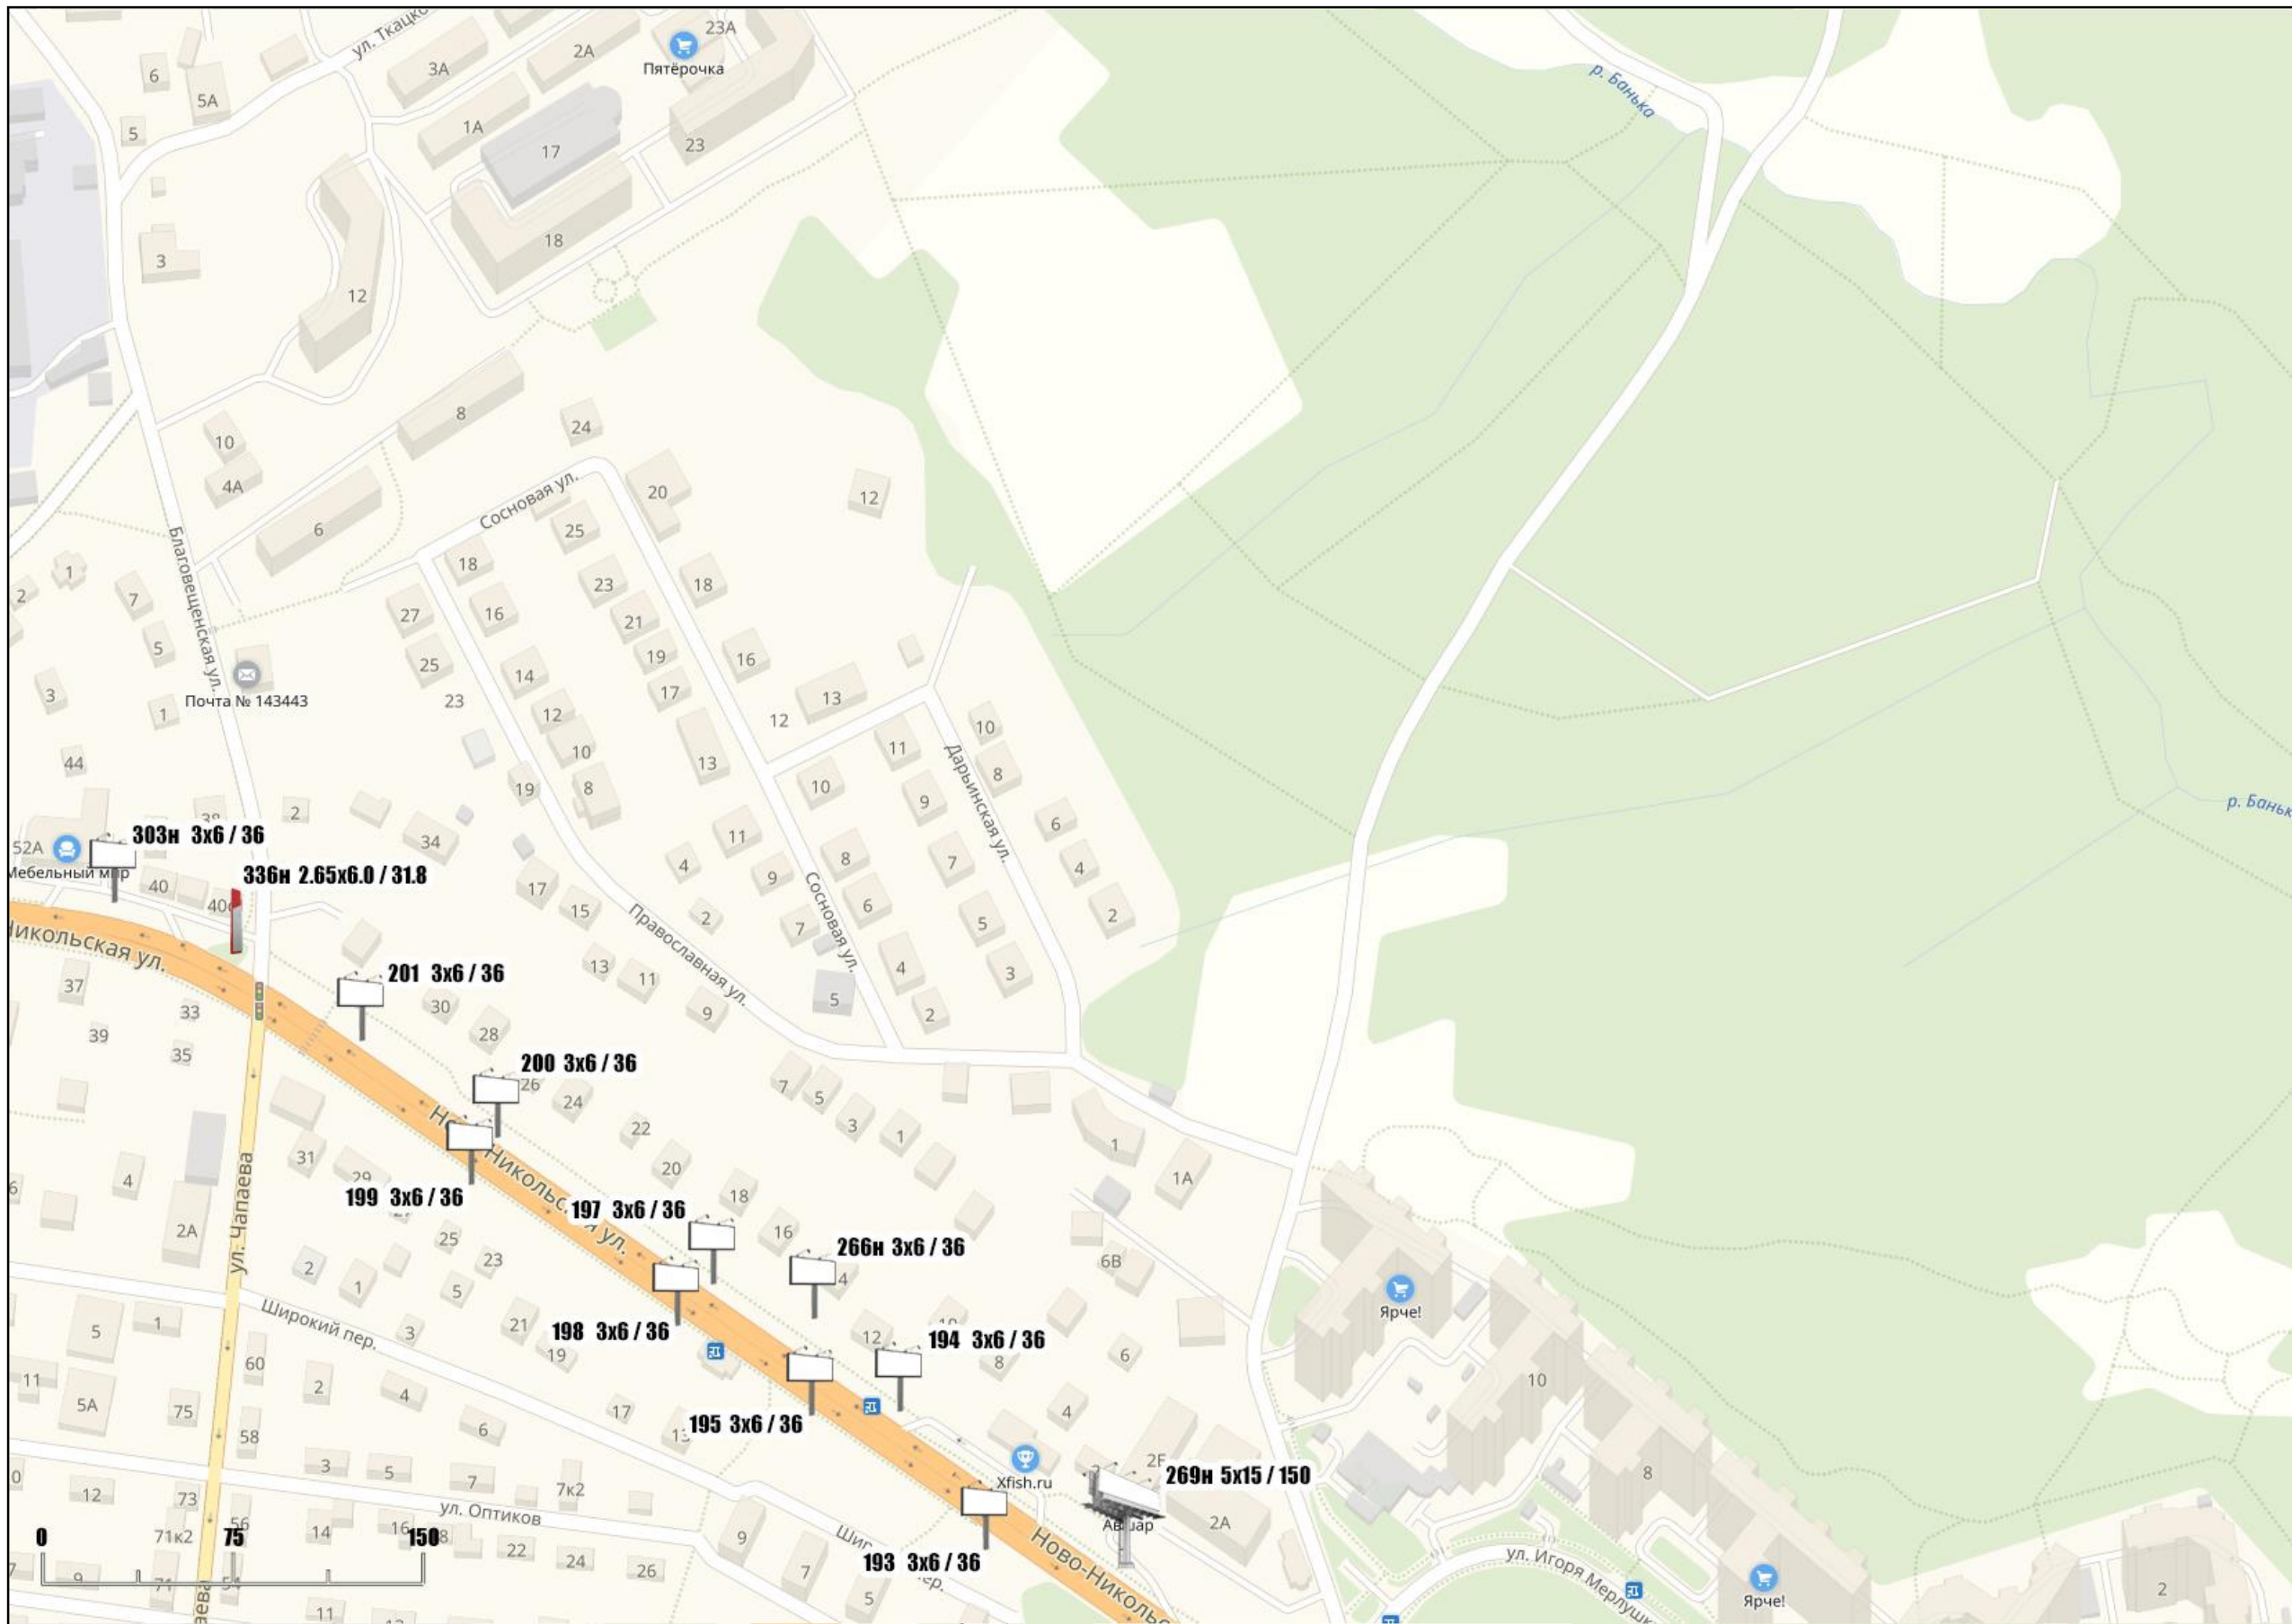

Схема размещения рекламных конструкций на территории городского округа Красногорск Московской области

Схема размещения рекламных конструкций на территории городского округа Красногорск Московской области