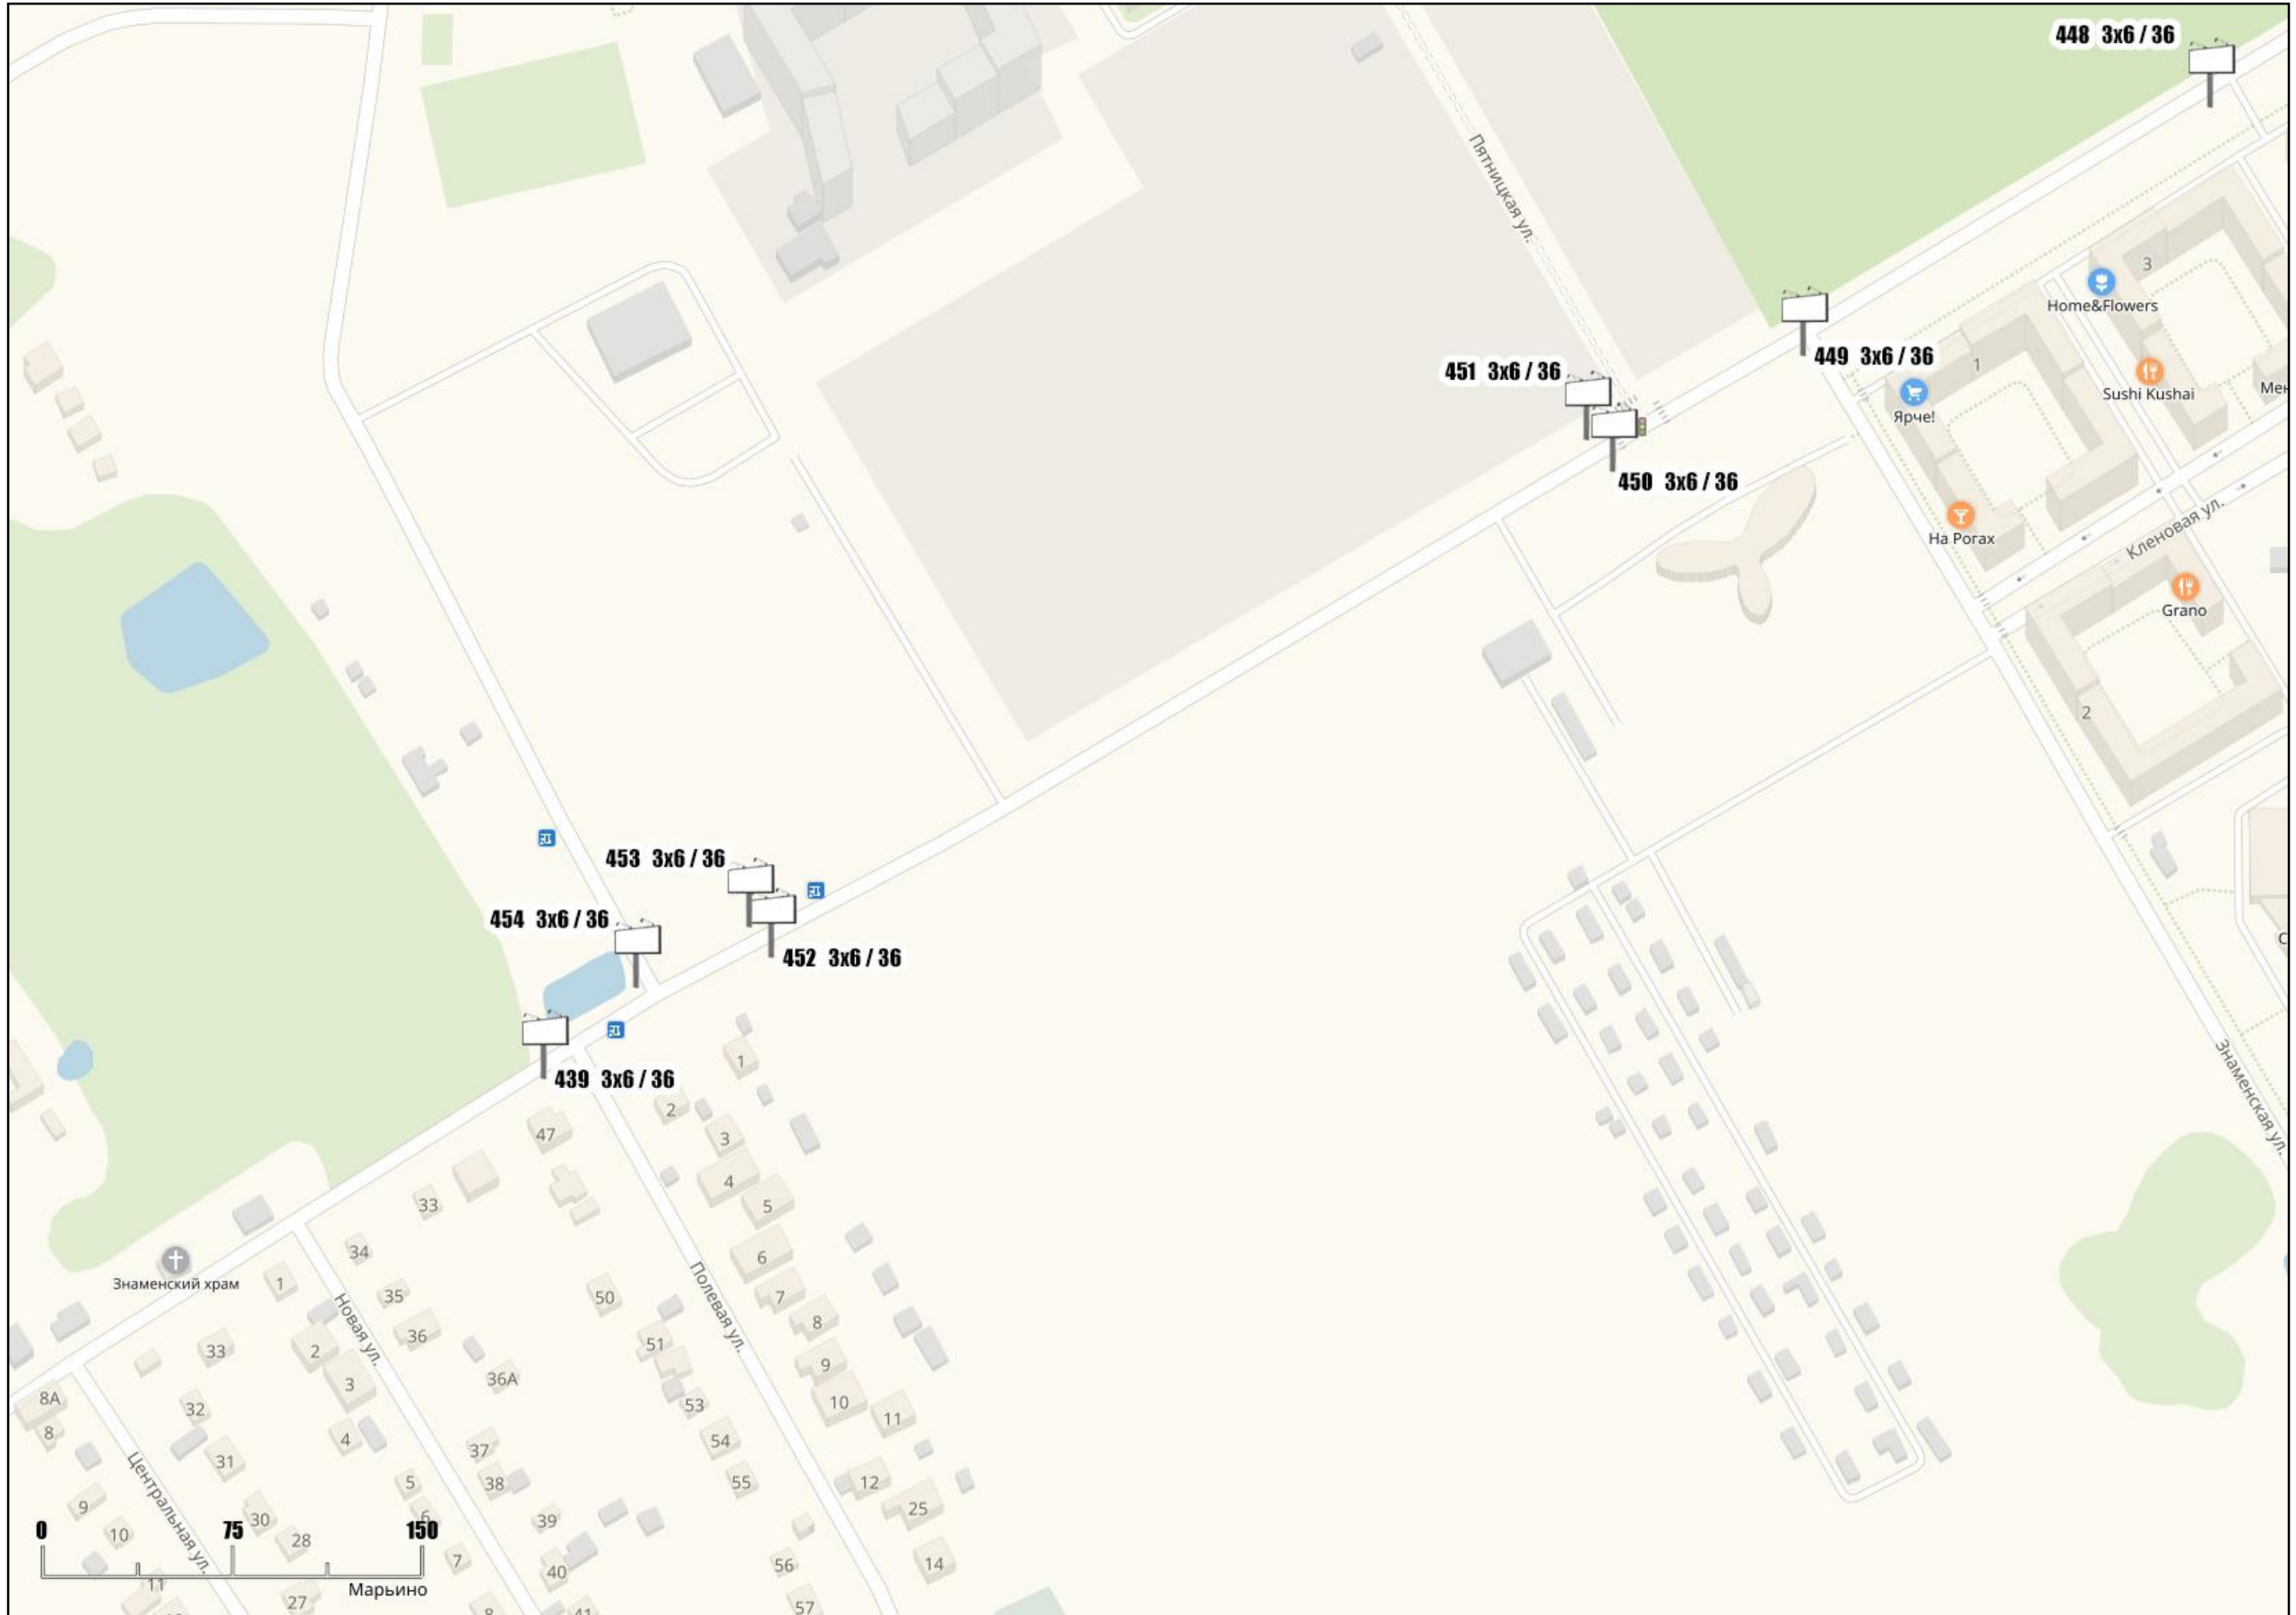

Схема размещения рекламных конструкций на территории городского округа Красногорск Московской области

Схема размещения рекламных конструкций на территории городского округа Красногорск Московской области