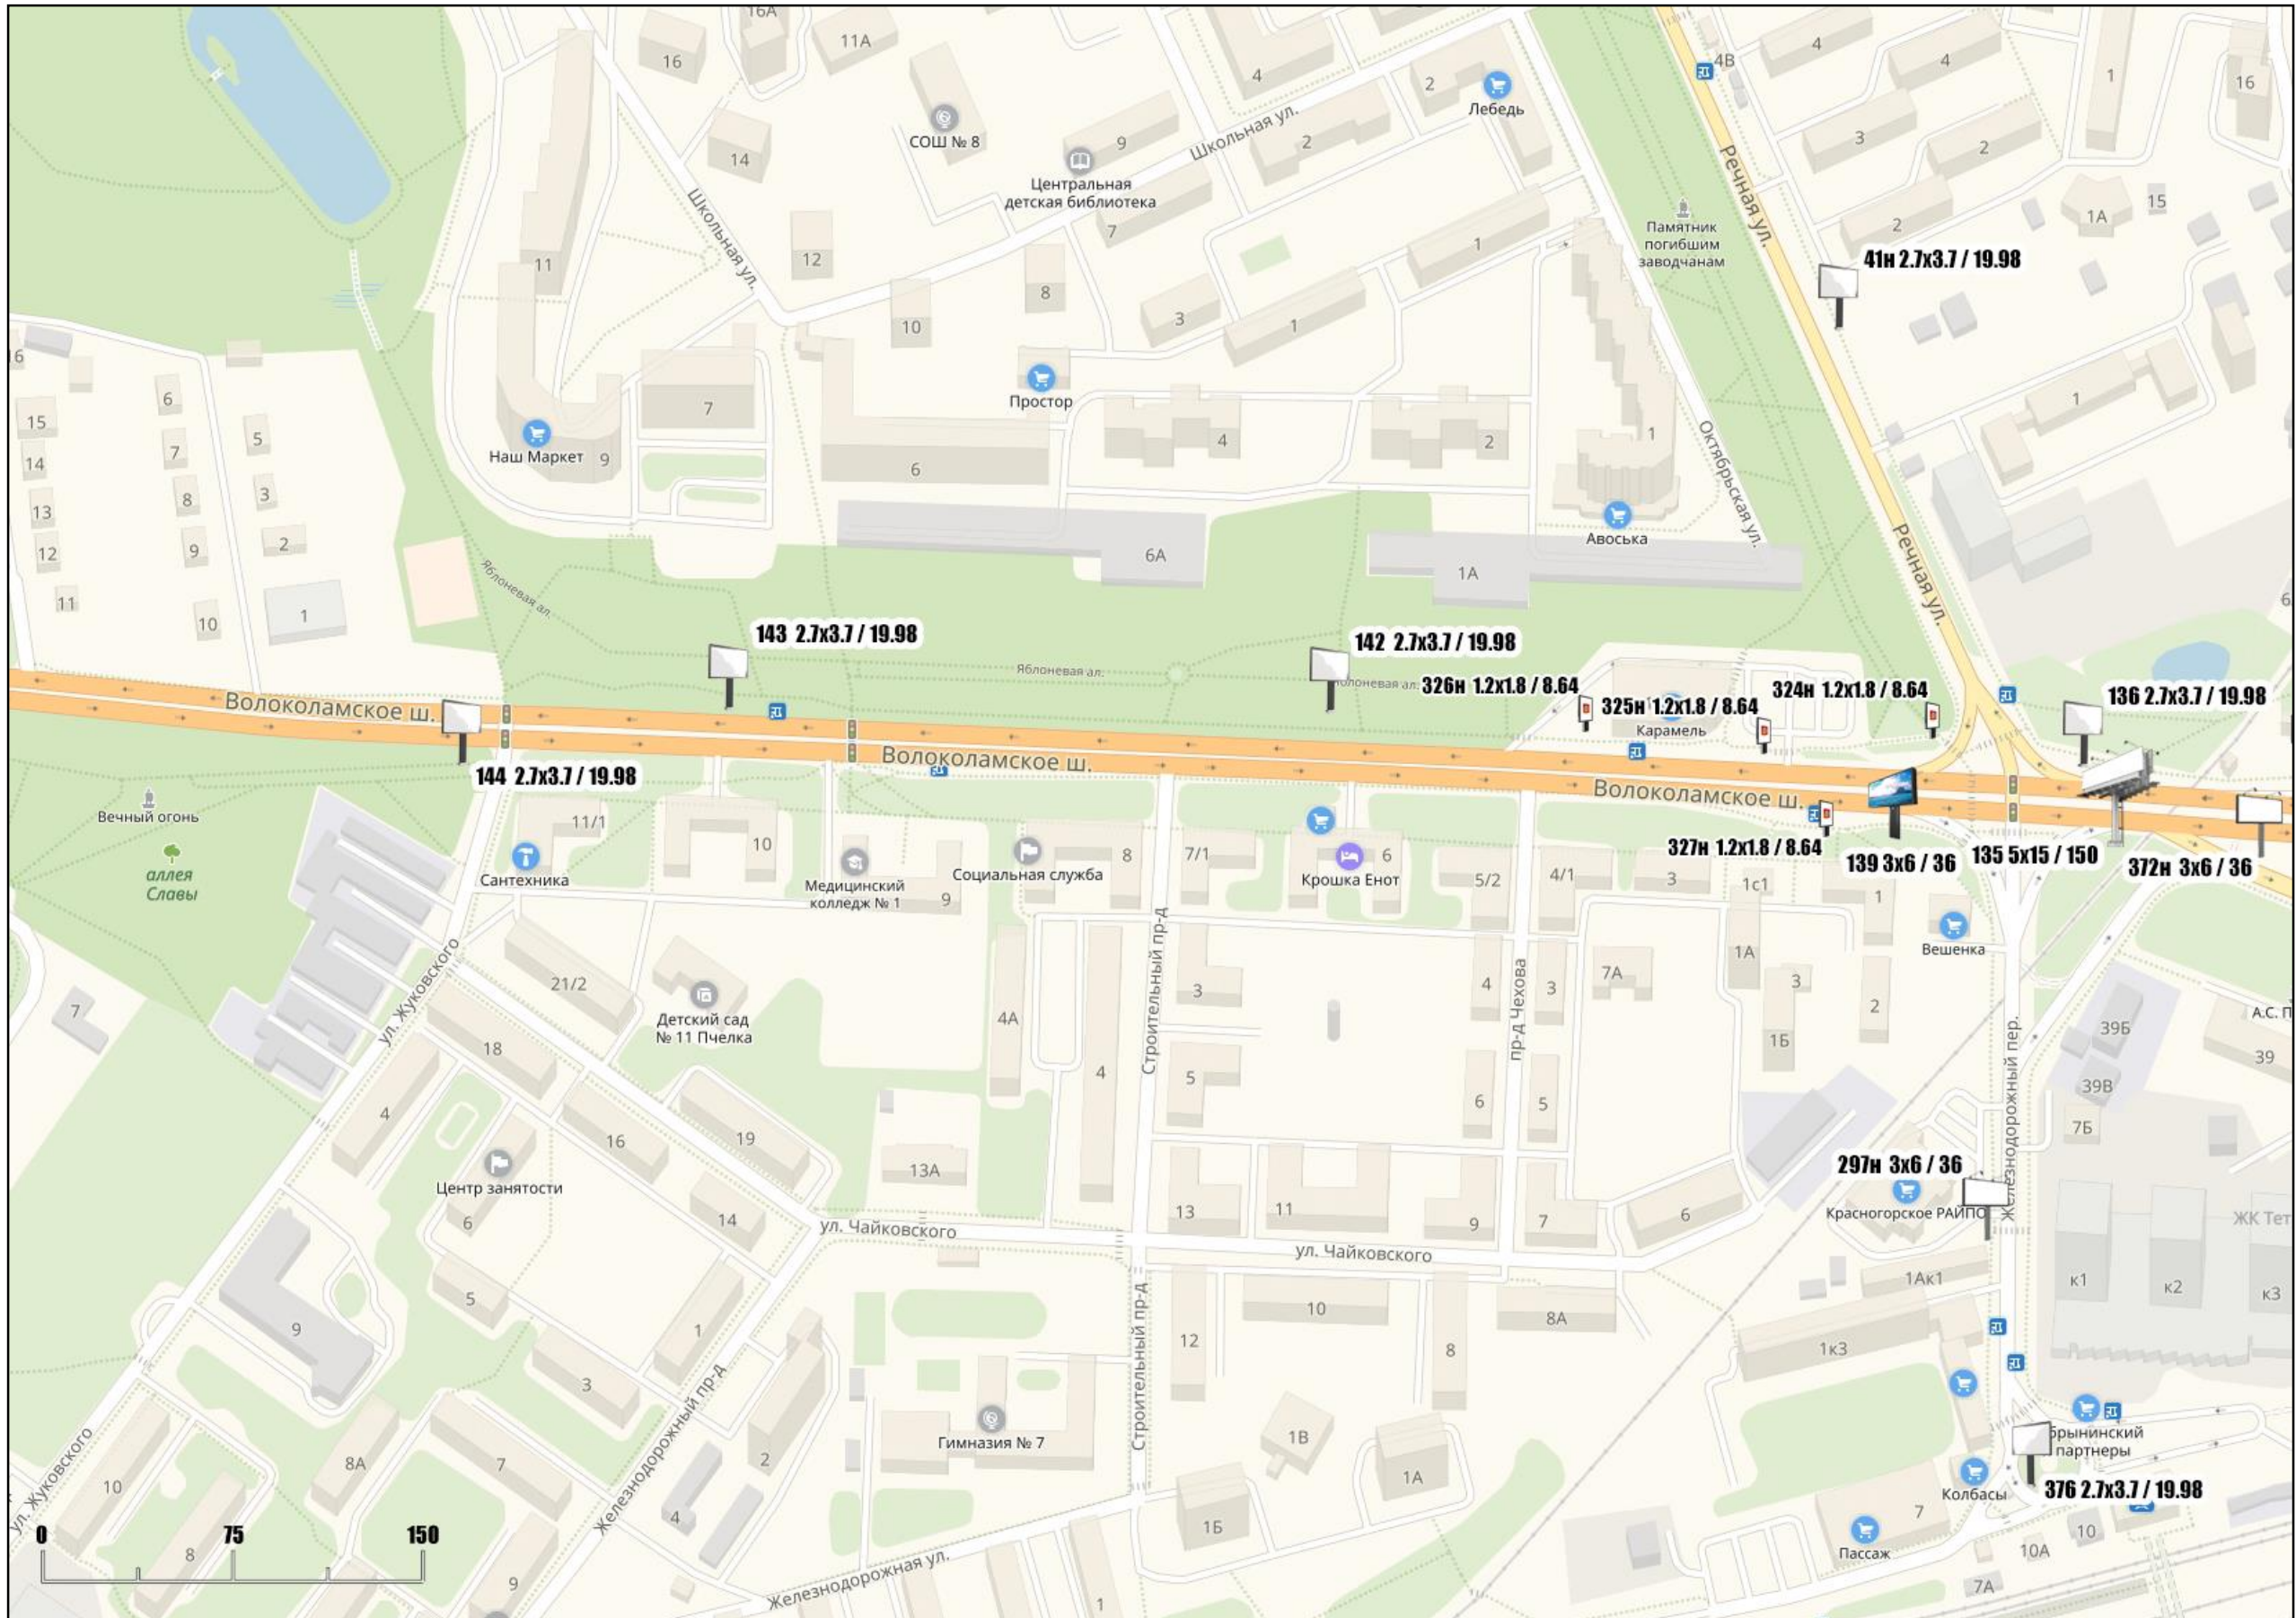

Схема размещения рекламных конструкций на территории городского округа Красногорск Московской области

Схема размещения рекламных конструкций на территории городского округа Красногорск Московской области