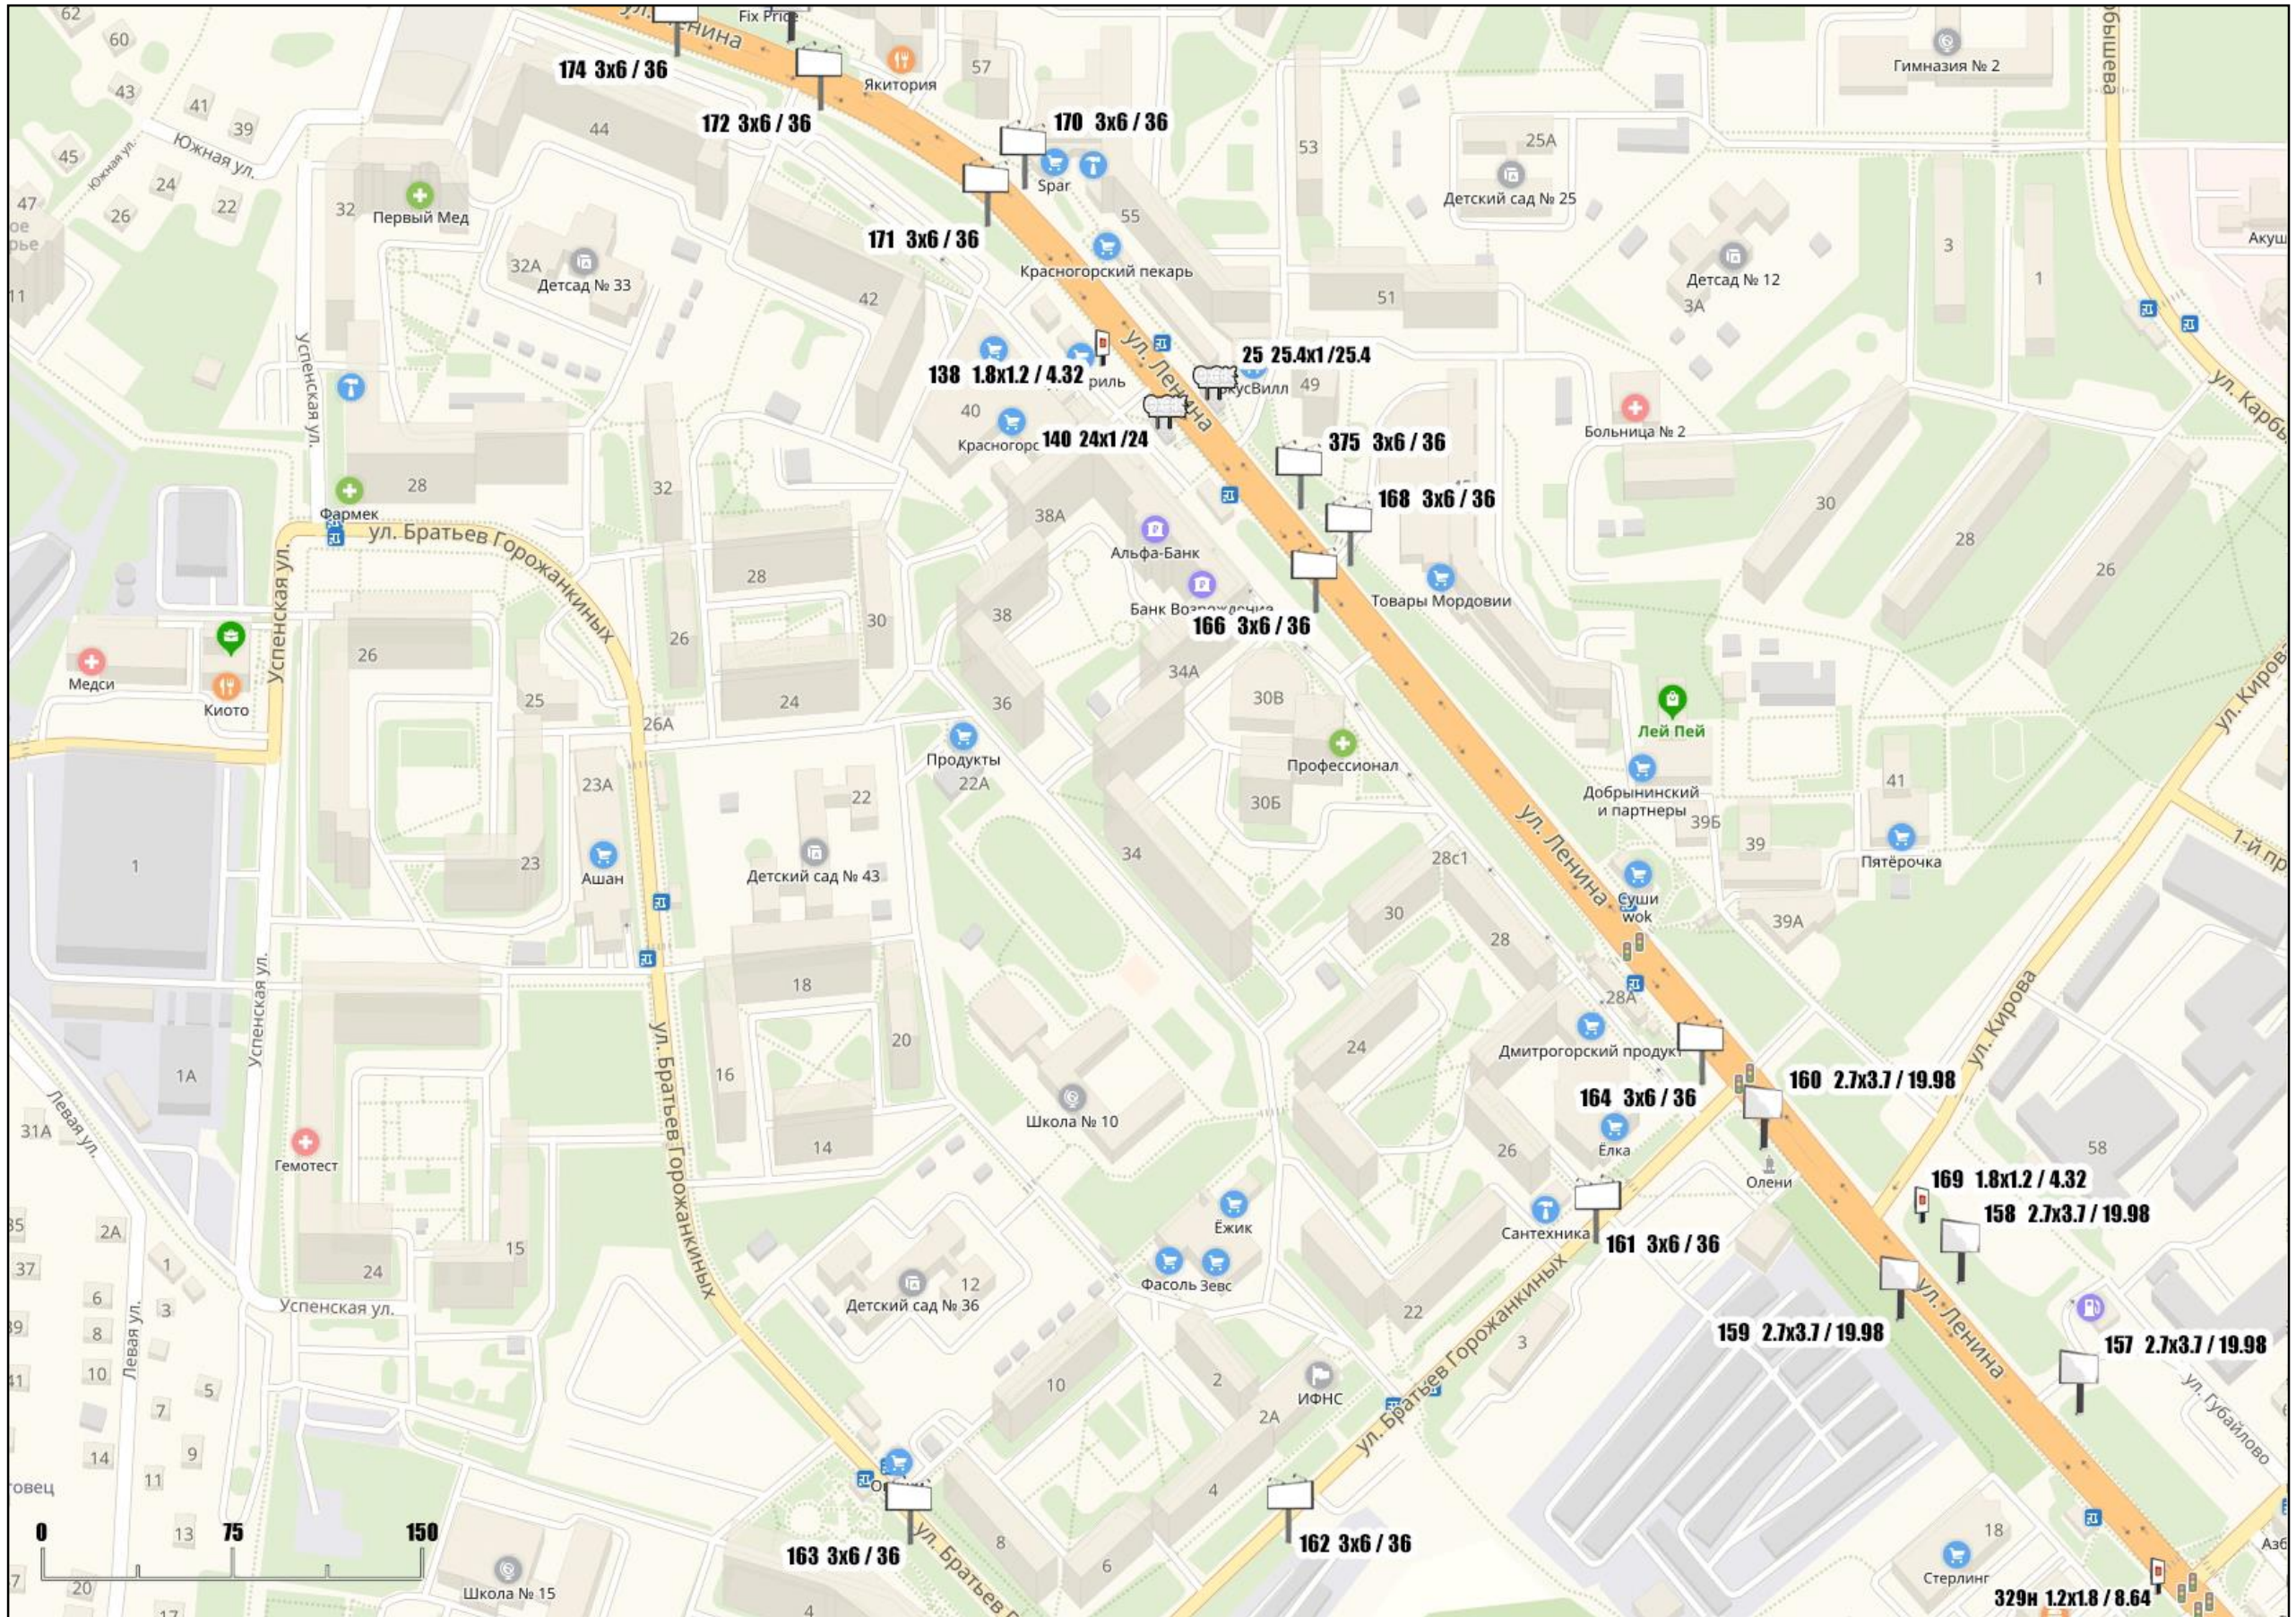

Схема размещения рекламных конструкций на территории городского округа Красногорск Московской области

Схема размещения рекламных конструкций на территории городского округа Красногорск Московской области