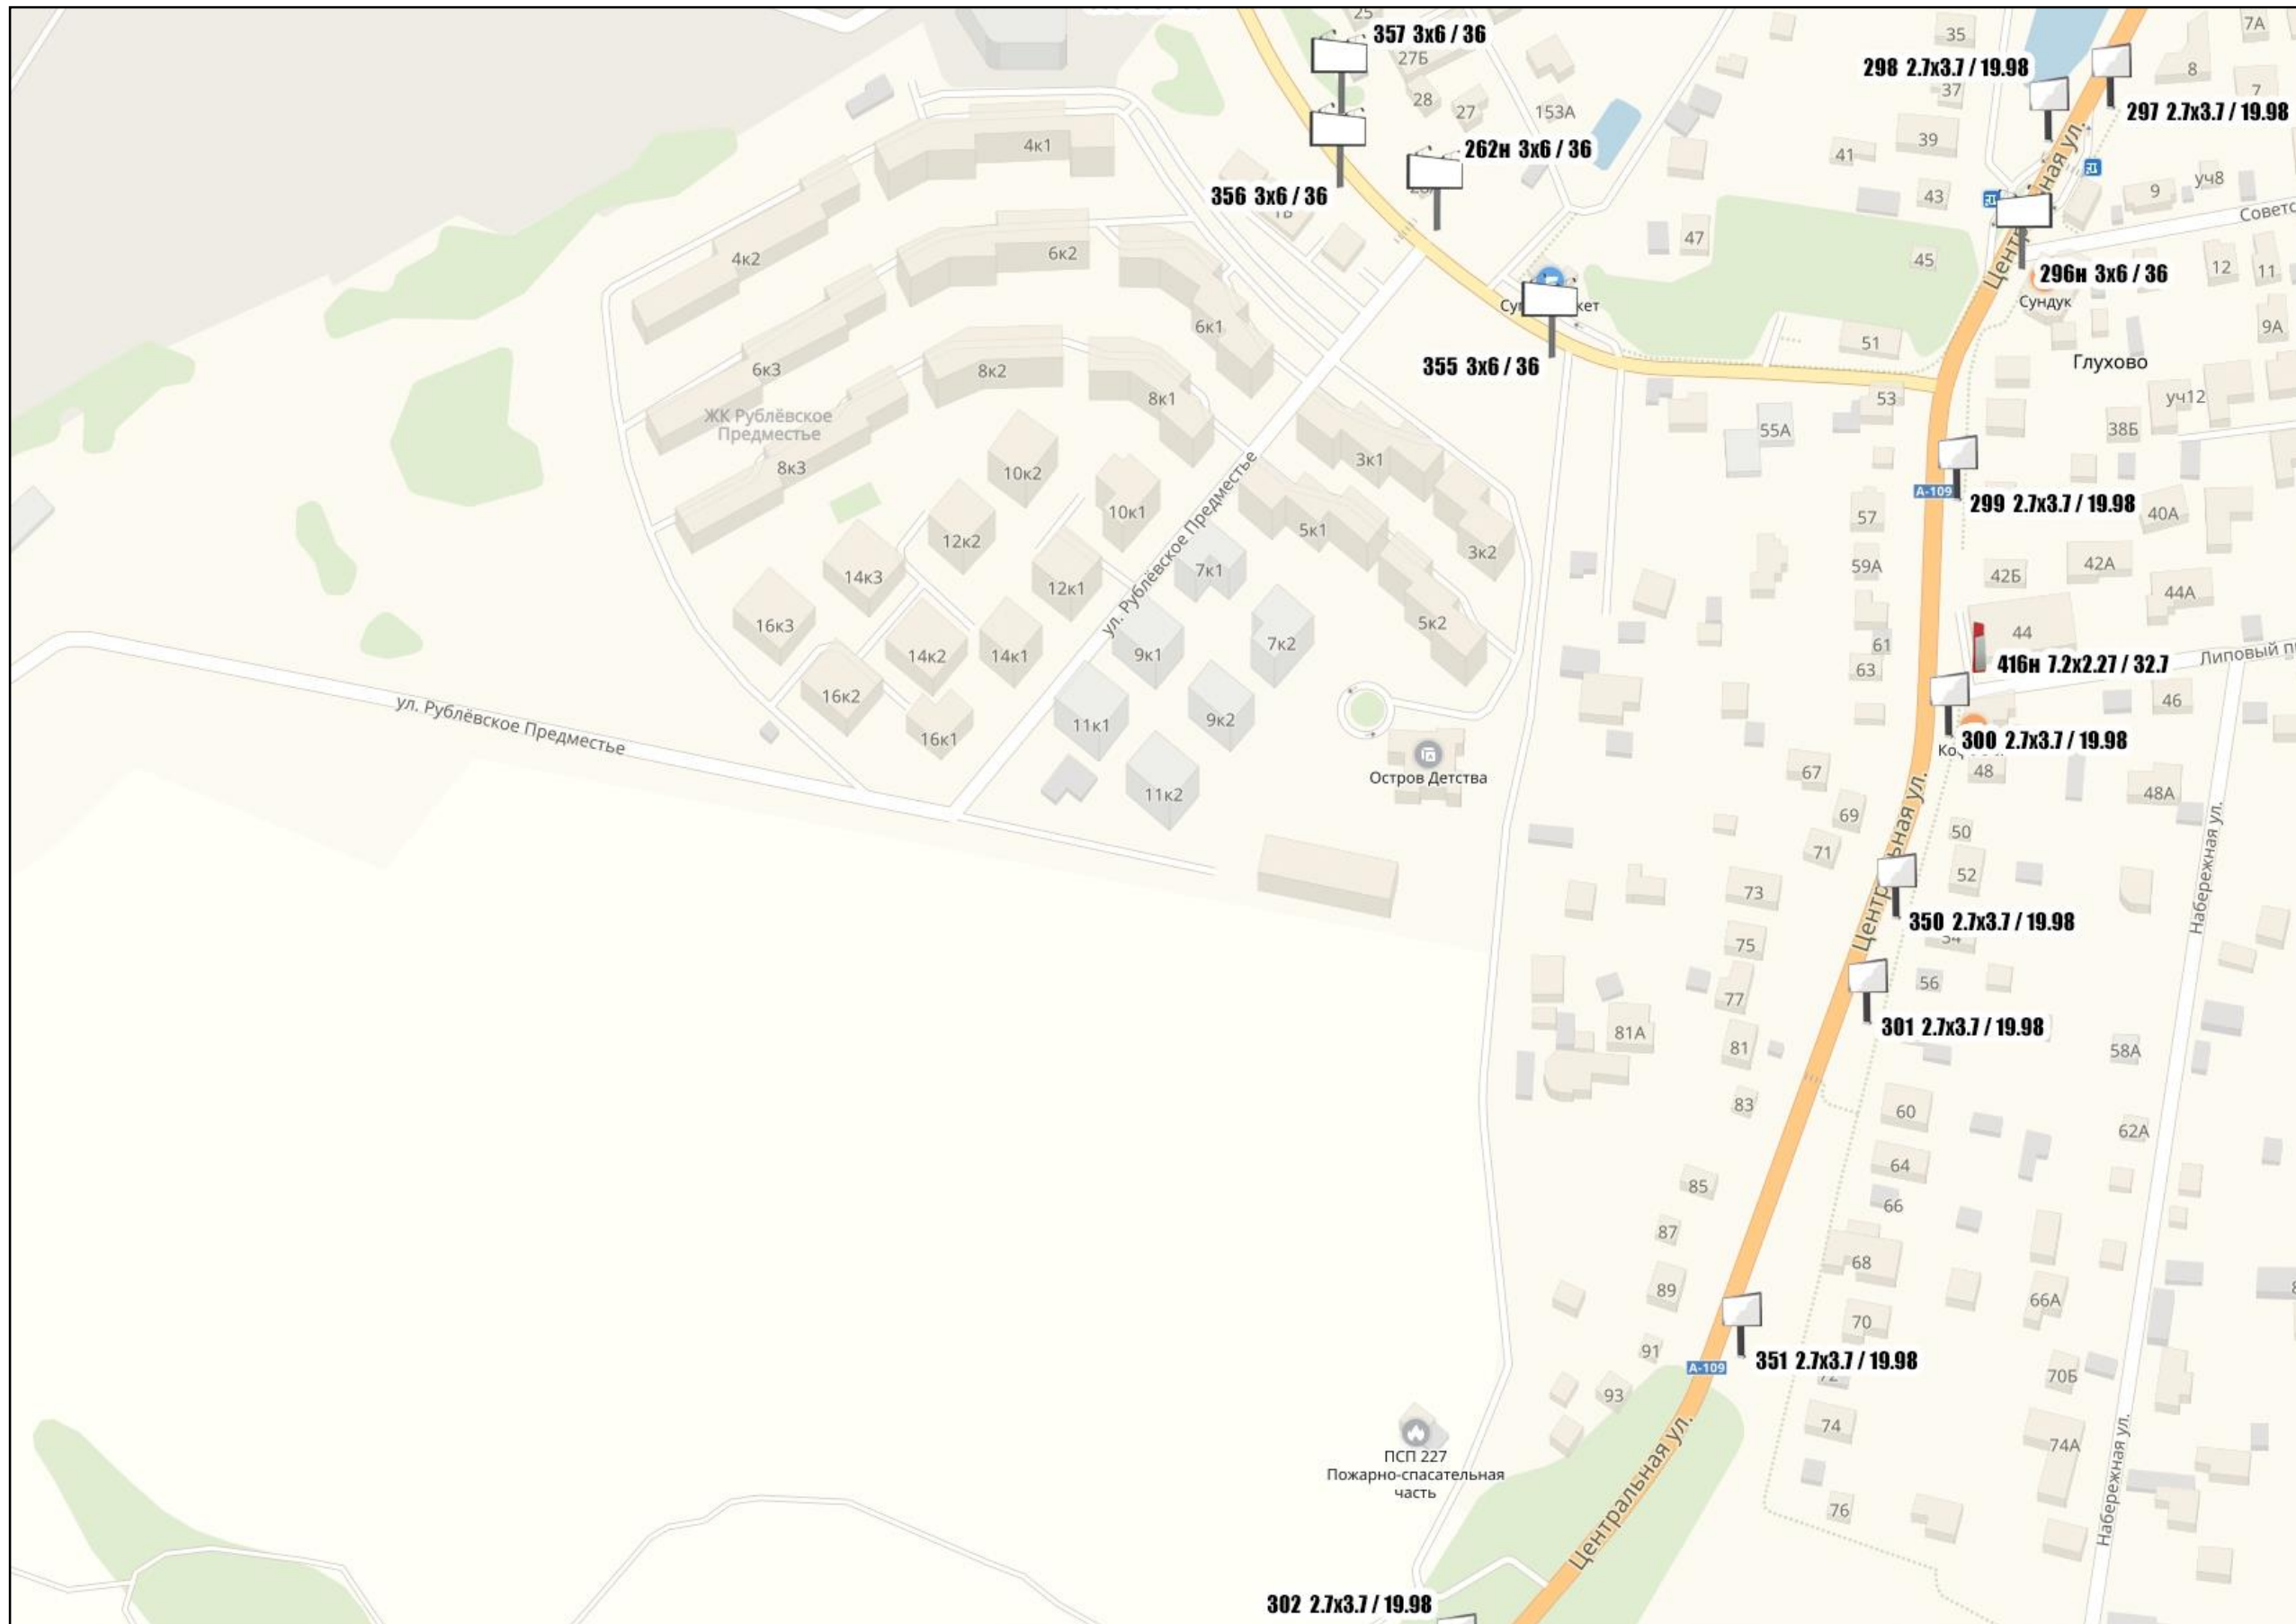

Схема размещения рекламных конструкций на территории городского округа Красногорск Московской области

Схема размещения рекламных конструкций на территории городского округа Красногорск Московской области