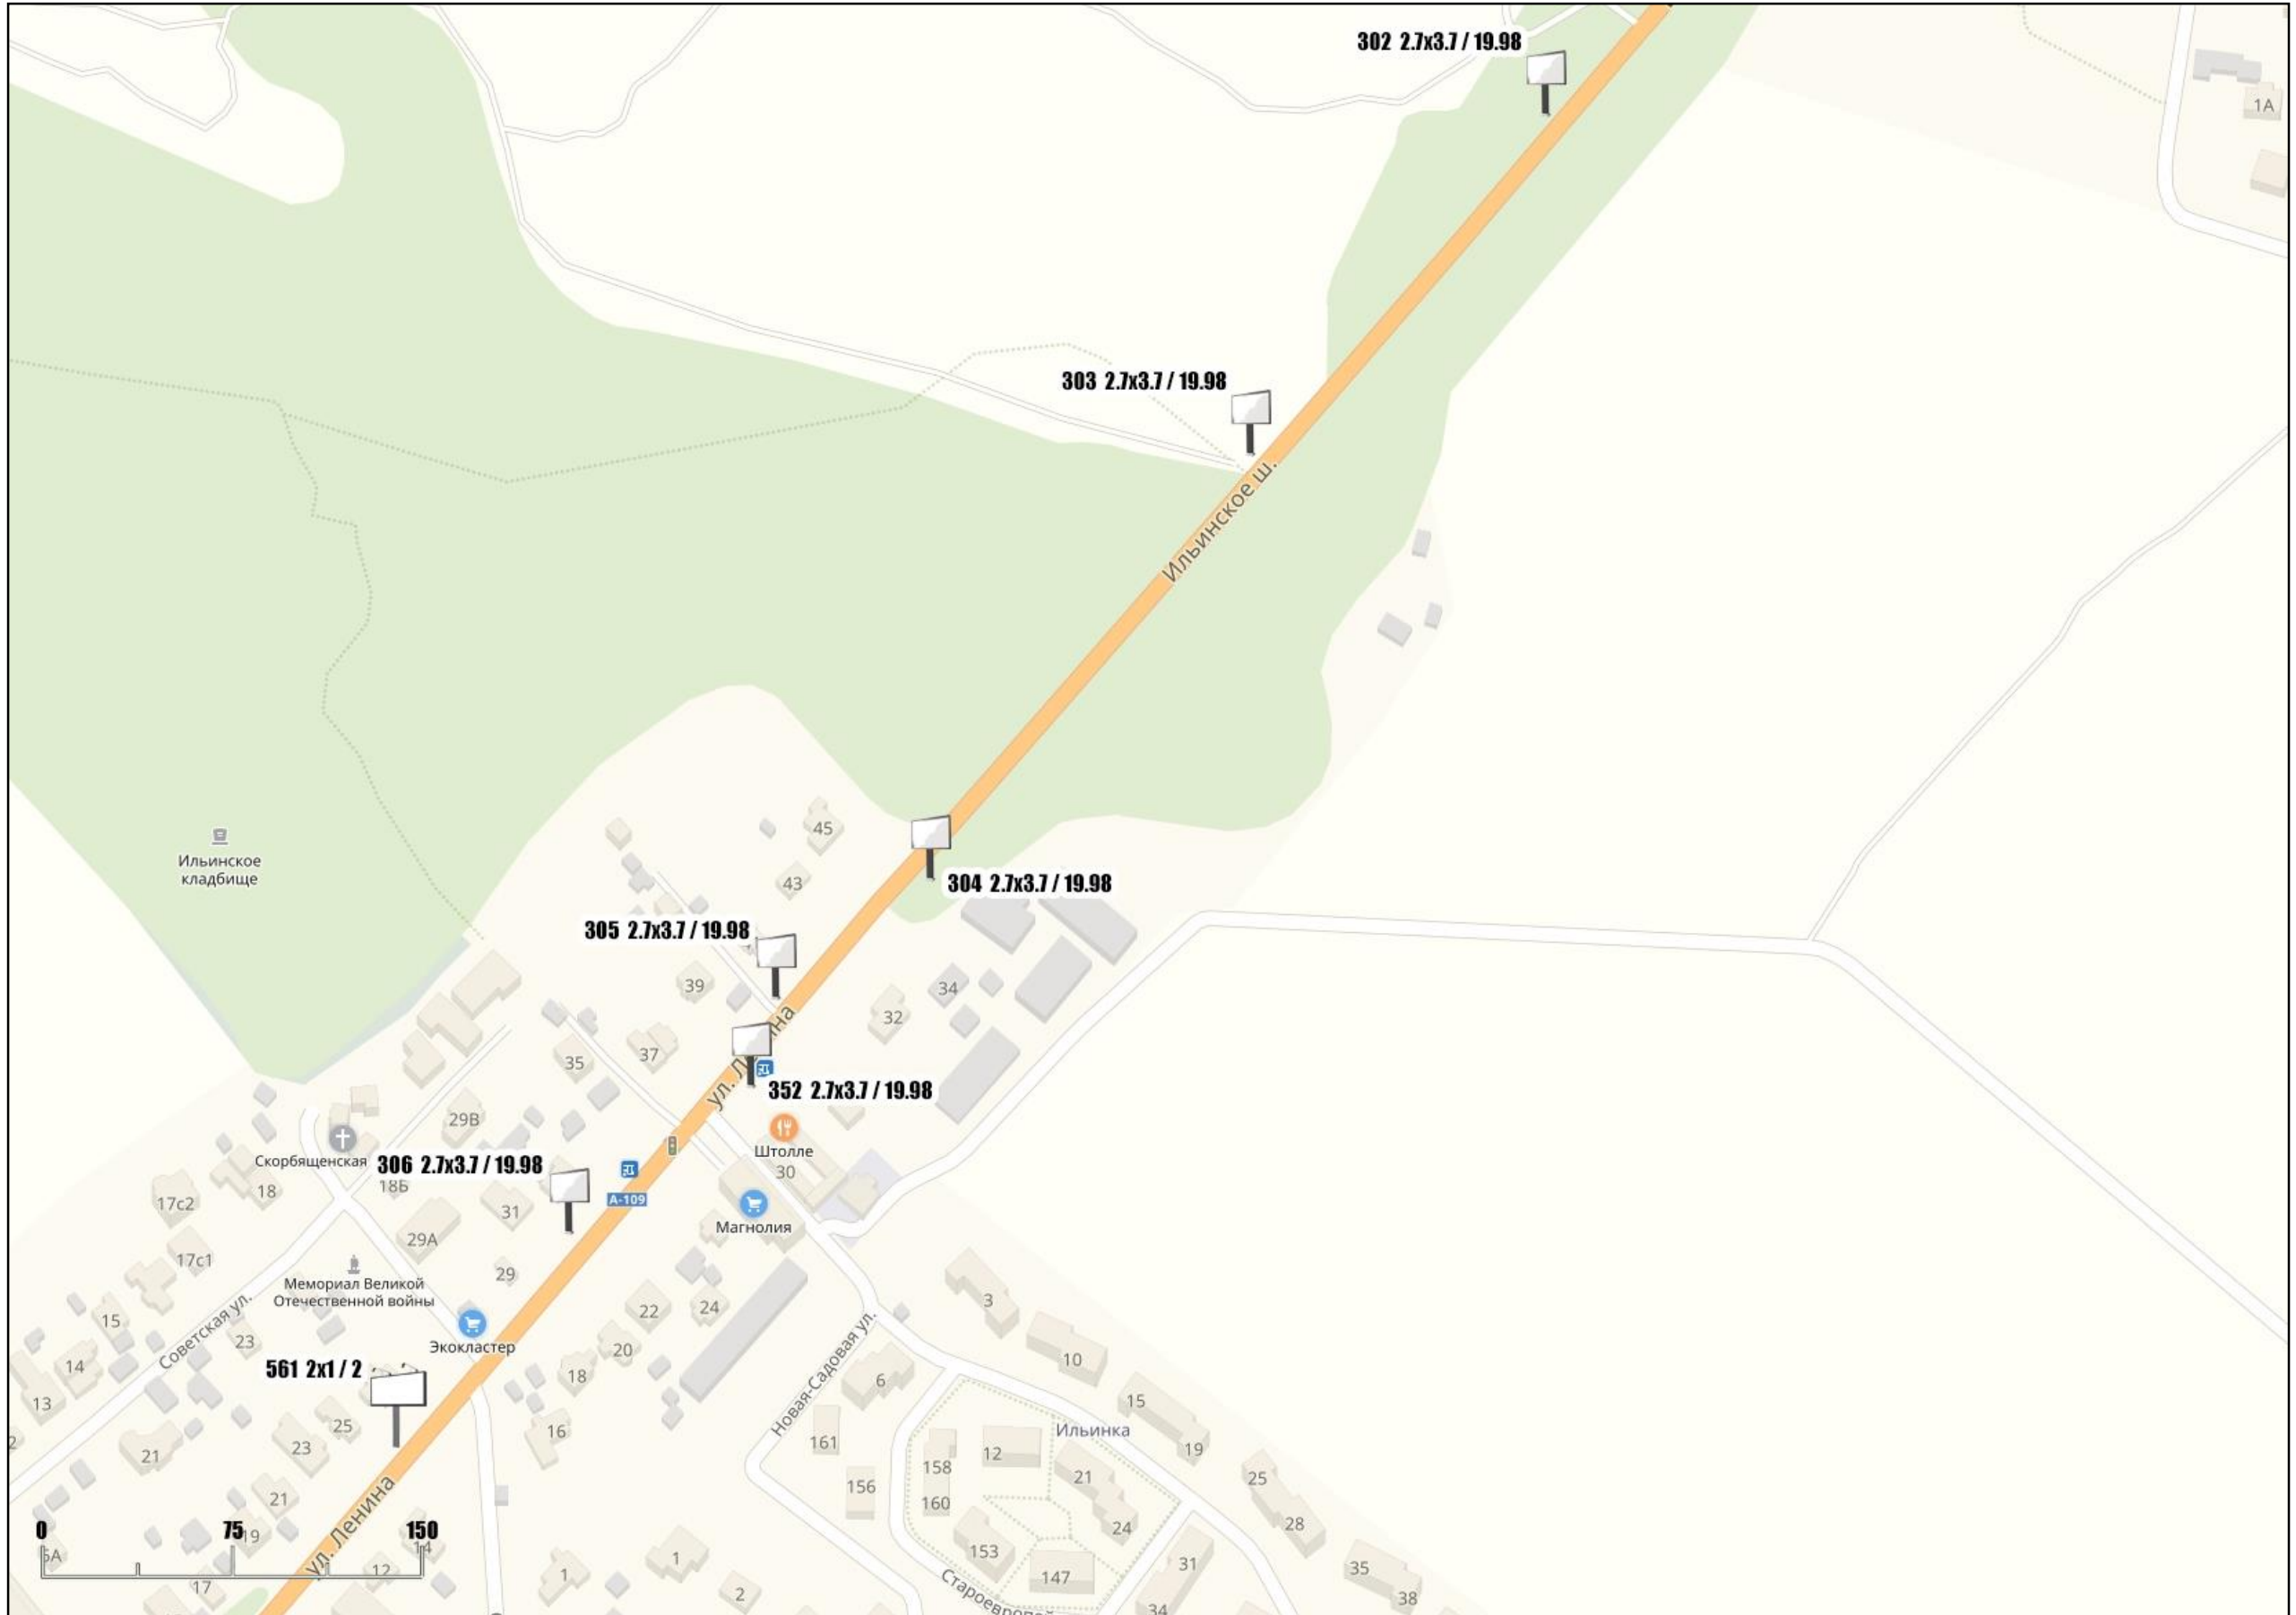

Схема размещения рекламных конструкций на территории городского округа Красногорск Московской области

Схема размещения рекламных конструкций на территории городского округа Красногорск Московской области