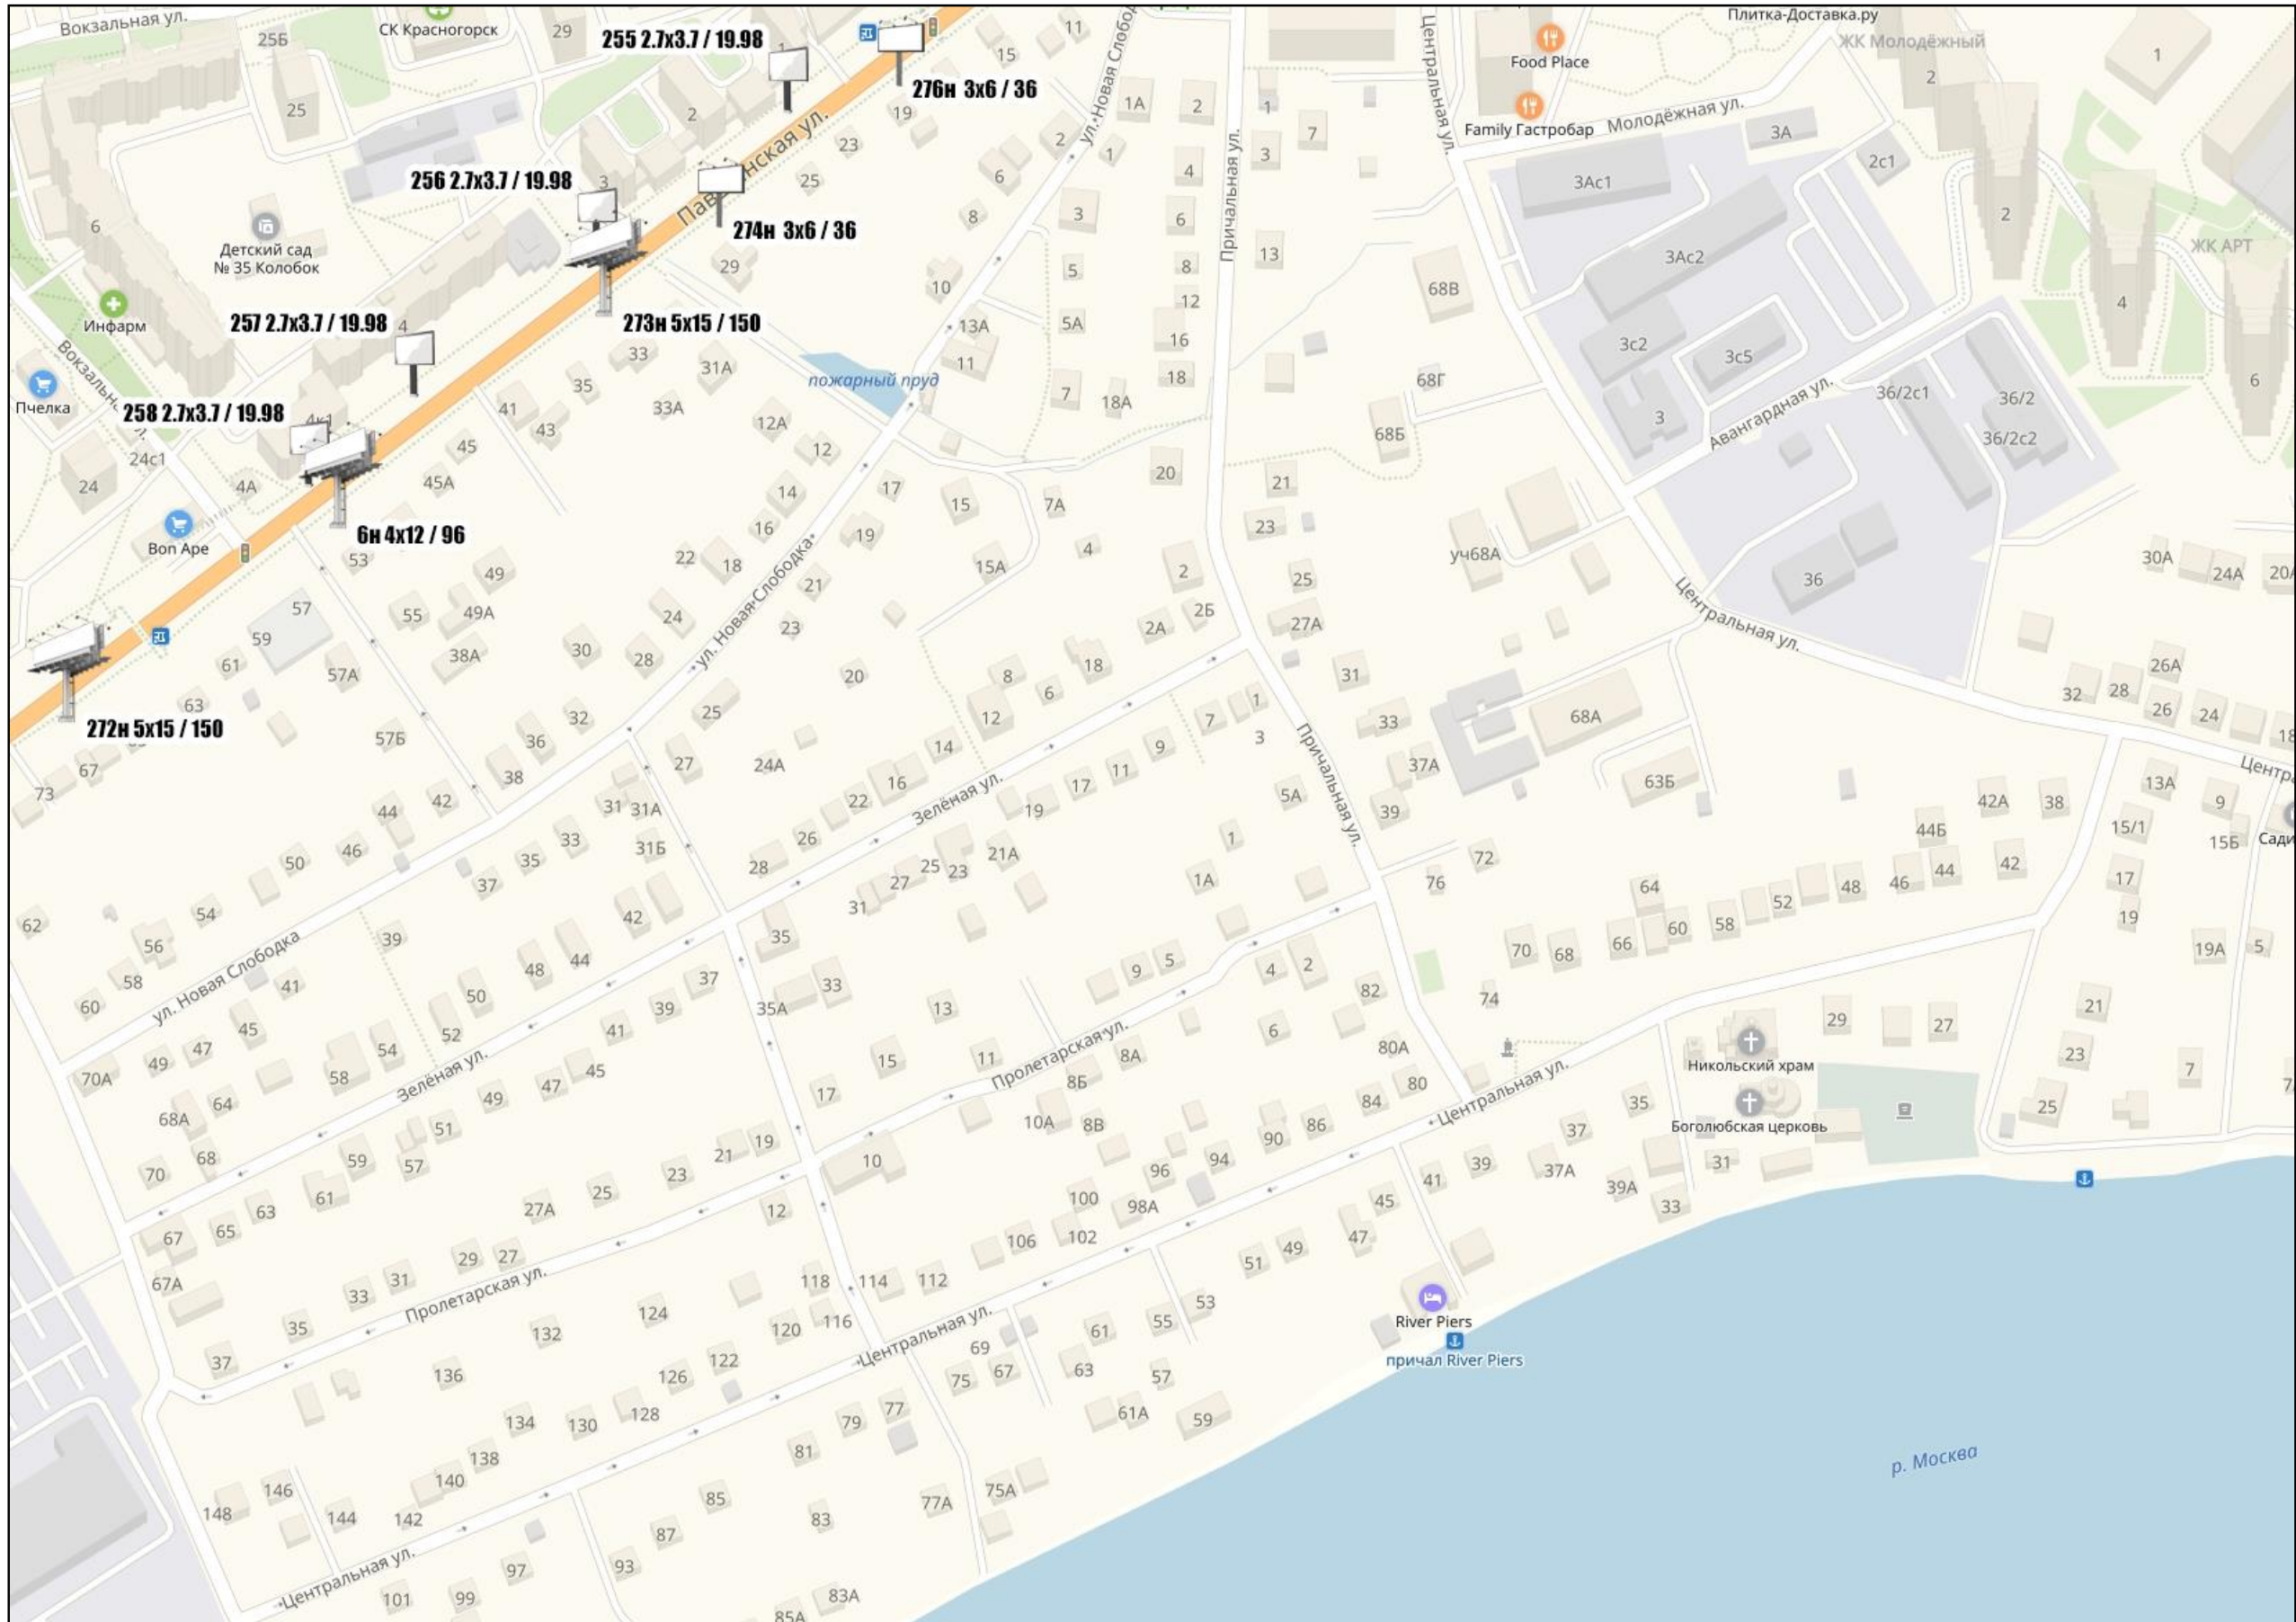

**АДМИНИСТРАЦИЯ ГОРОДСКОГО ОКРУГА КРАСНОГОРСК
МОСКОВСКОЙ ОБЛАСТИ**

**СХЕМА РАЗМЕЩЕНИЯ
РЕКЛАМНЫХ КОНСТРУКЦИЙ**

По трассе «Ильинское шоссе»

2019 г.

Схема размещения рекламных конструкций на территории городского округа Красногорск Московской области