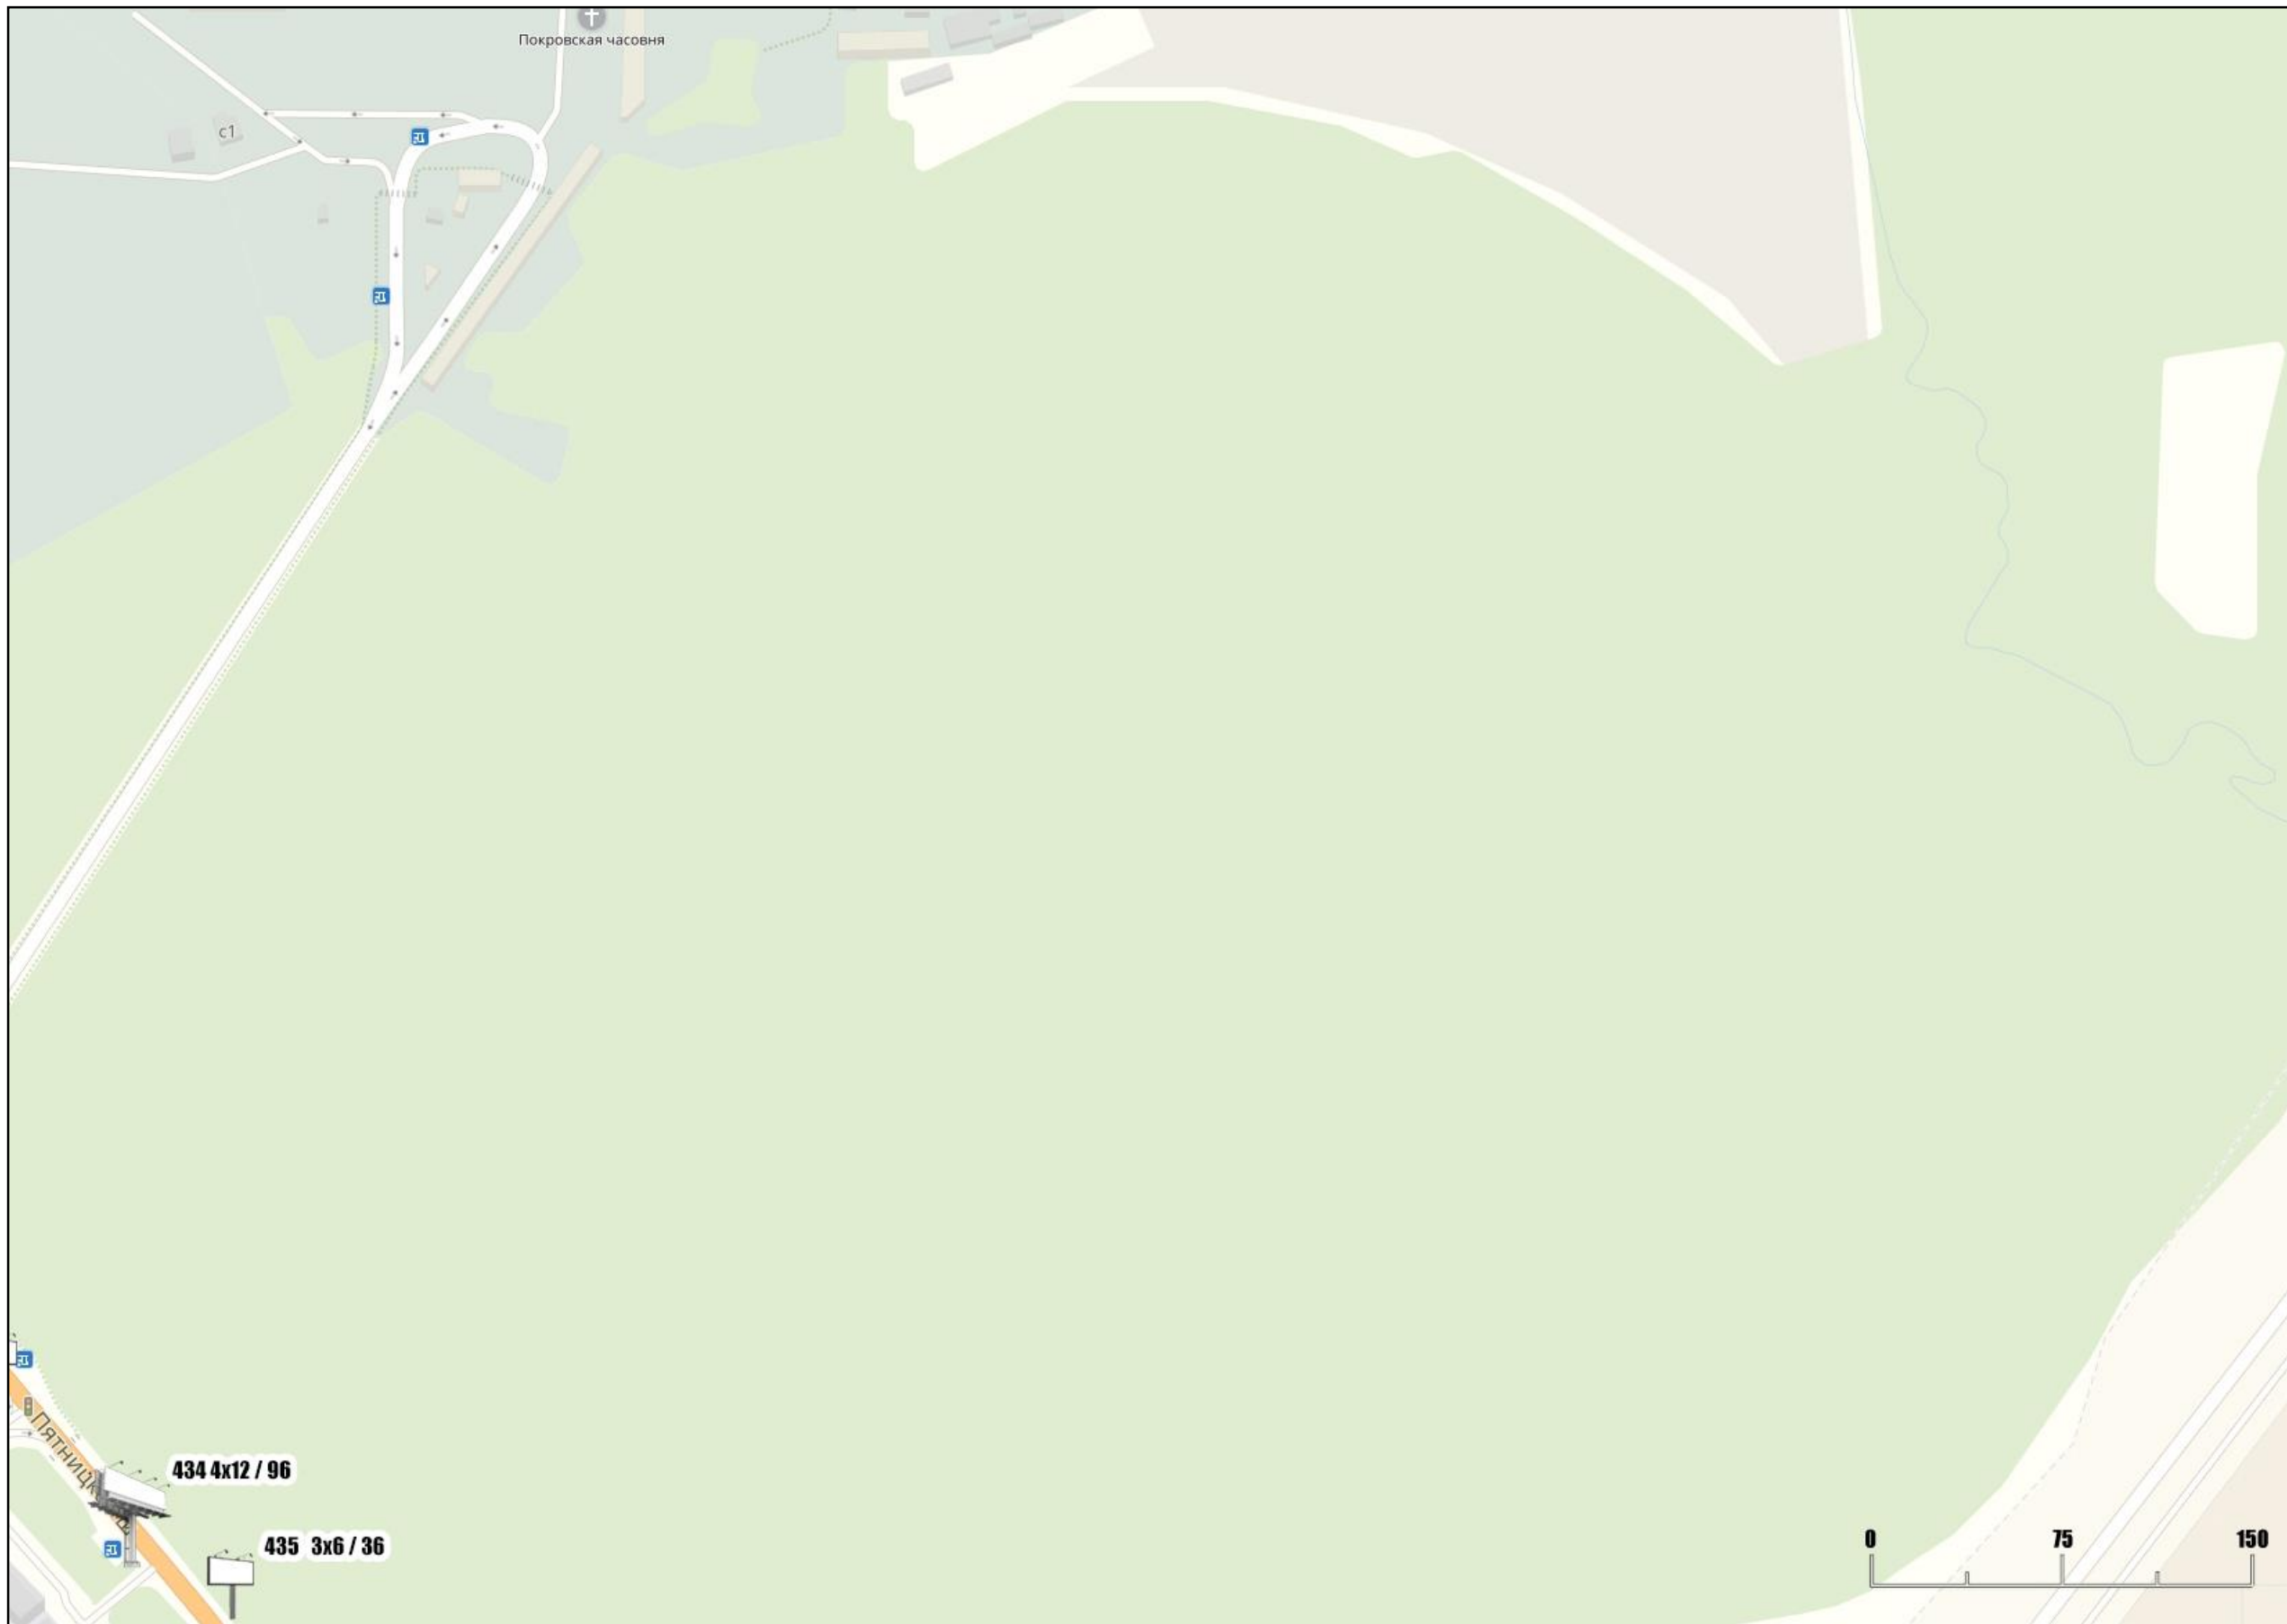

**АДМИНИСТРАЦИЯ ГОРОДСКОГО ОКРУГА КРАСНОГОРСК
МОСКОВСКОЙ ОБЛАСТИ**

**СХЕМА РАЗМЕЩЕНИЯ
РЕКЛАМНЫХ КОНСТРУКЦИЙ**

По трассе «Пятницкое шоссе»

2019 г.

Схема размещения рекламных конструкций на территории городского округа Красногорск Московской области