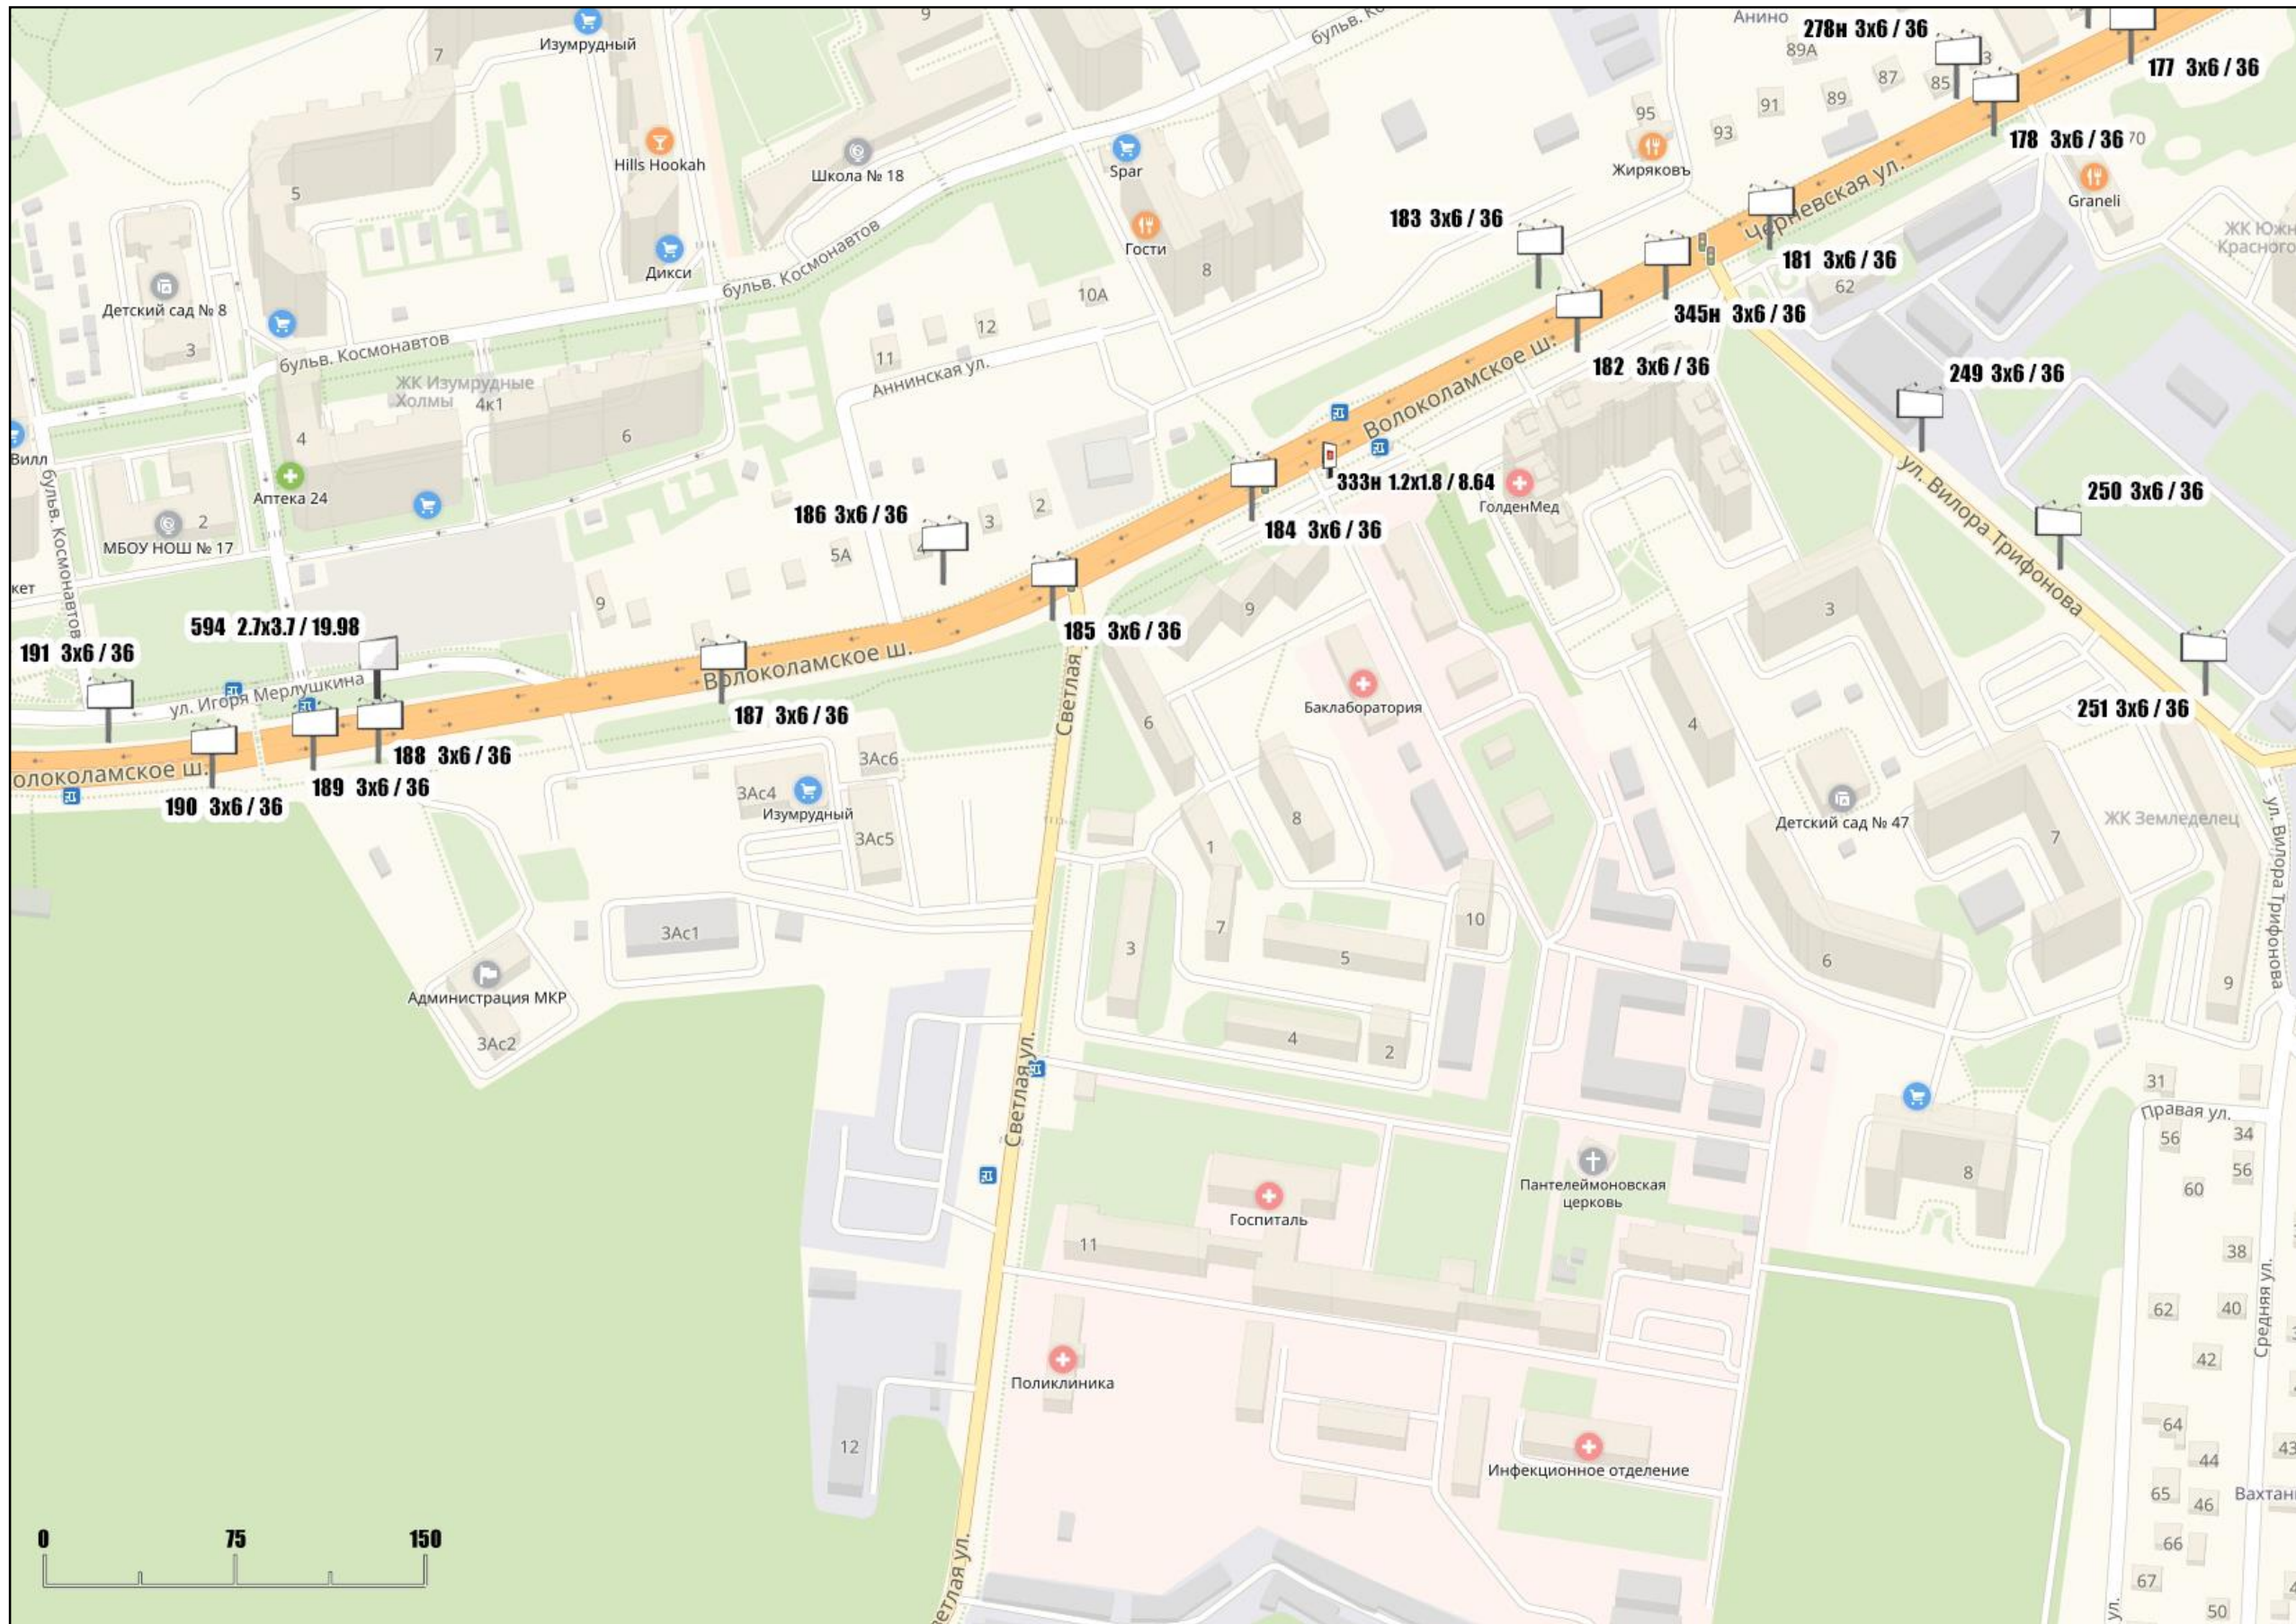

Схема размещения рекламных конструкций на территории городского округа Красногорск Московской области

Схема размещения рекламных конструкций на территории городского округа Красногорск Московской области