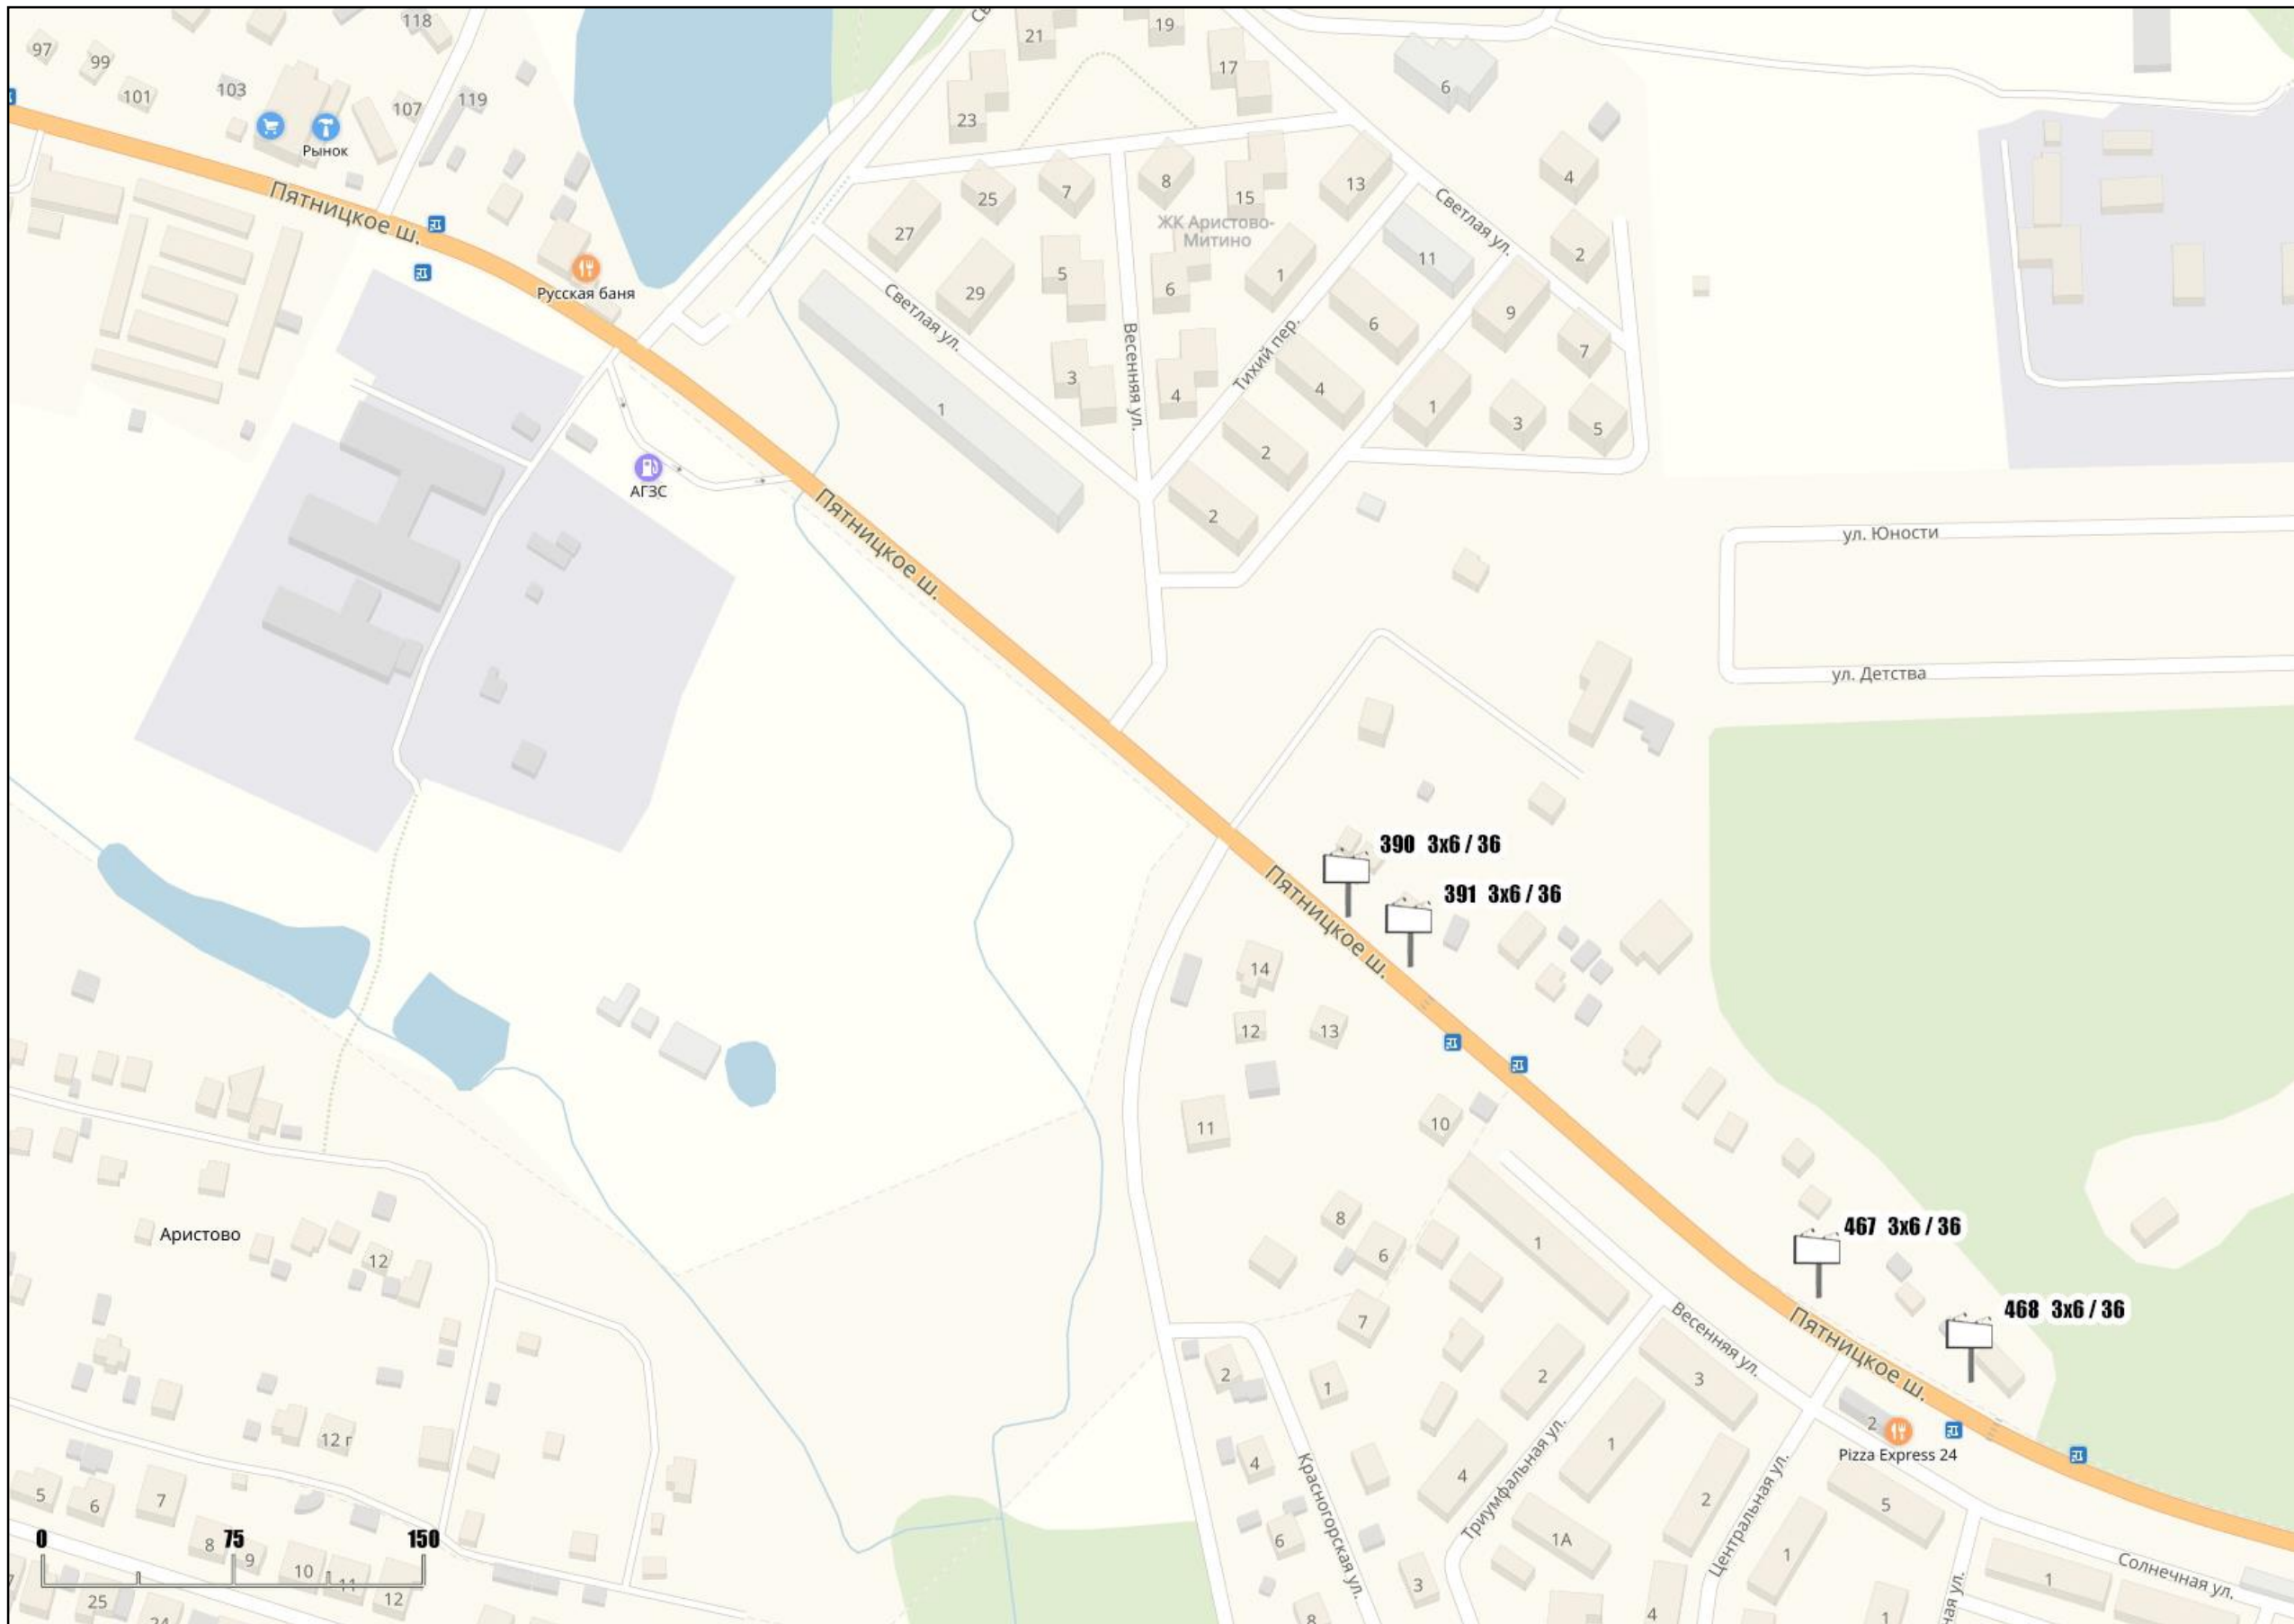

**АДМИНИСТРАЦИЯ ГОРОДСКОГО ОКРУГА КРАСНОГОРСК
МОСКОВСКОЙ ОБЛАСТИ**

**СХЕМА РАЗМЕЩЕНИЯ
РЕКЛАМНЫХ КОНСТРУКЦИЙ**

По трассам МКАД, «Путилково шоссе»

2019 г.

Схема размещения рекламных конструкций на территории городского округа Красногорск Московской области