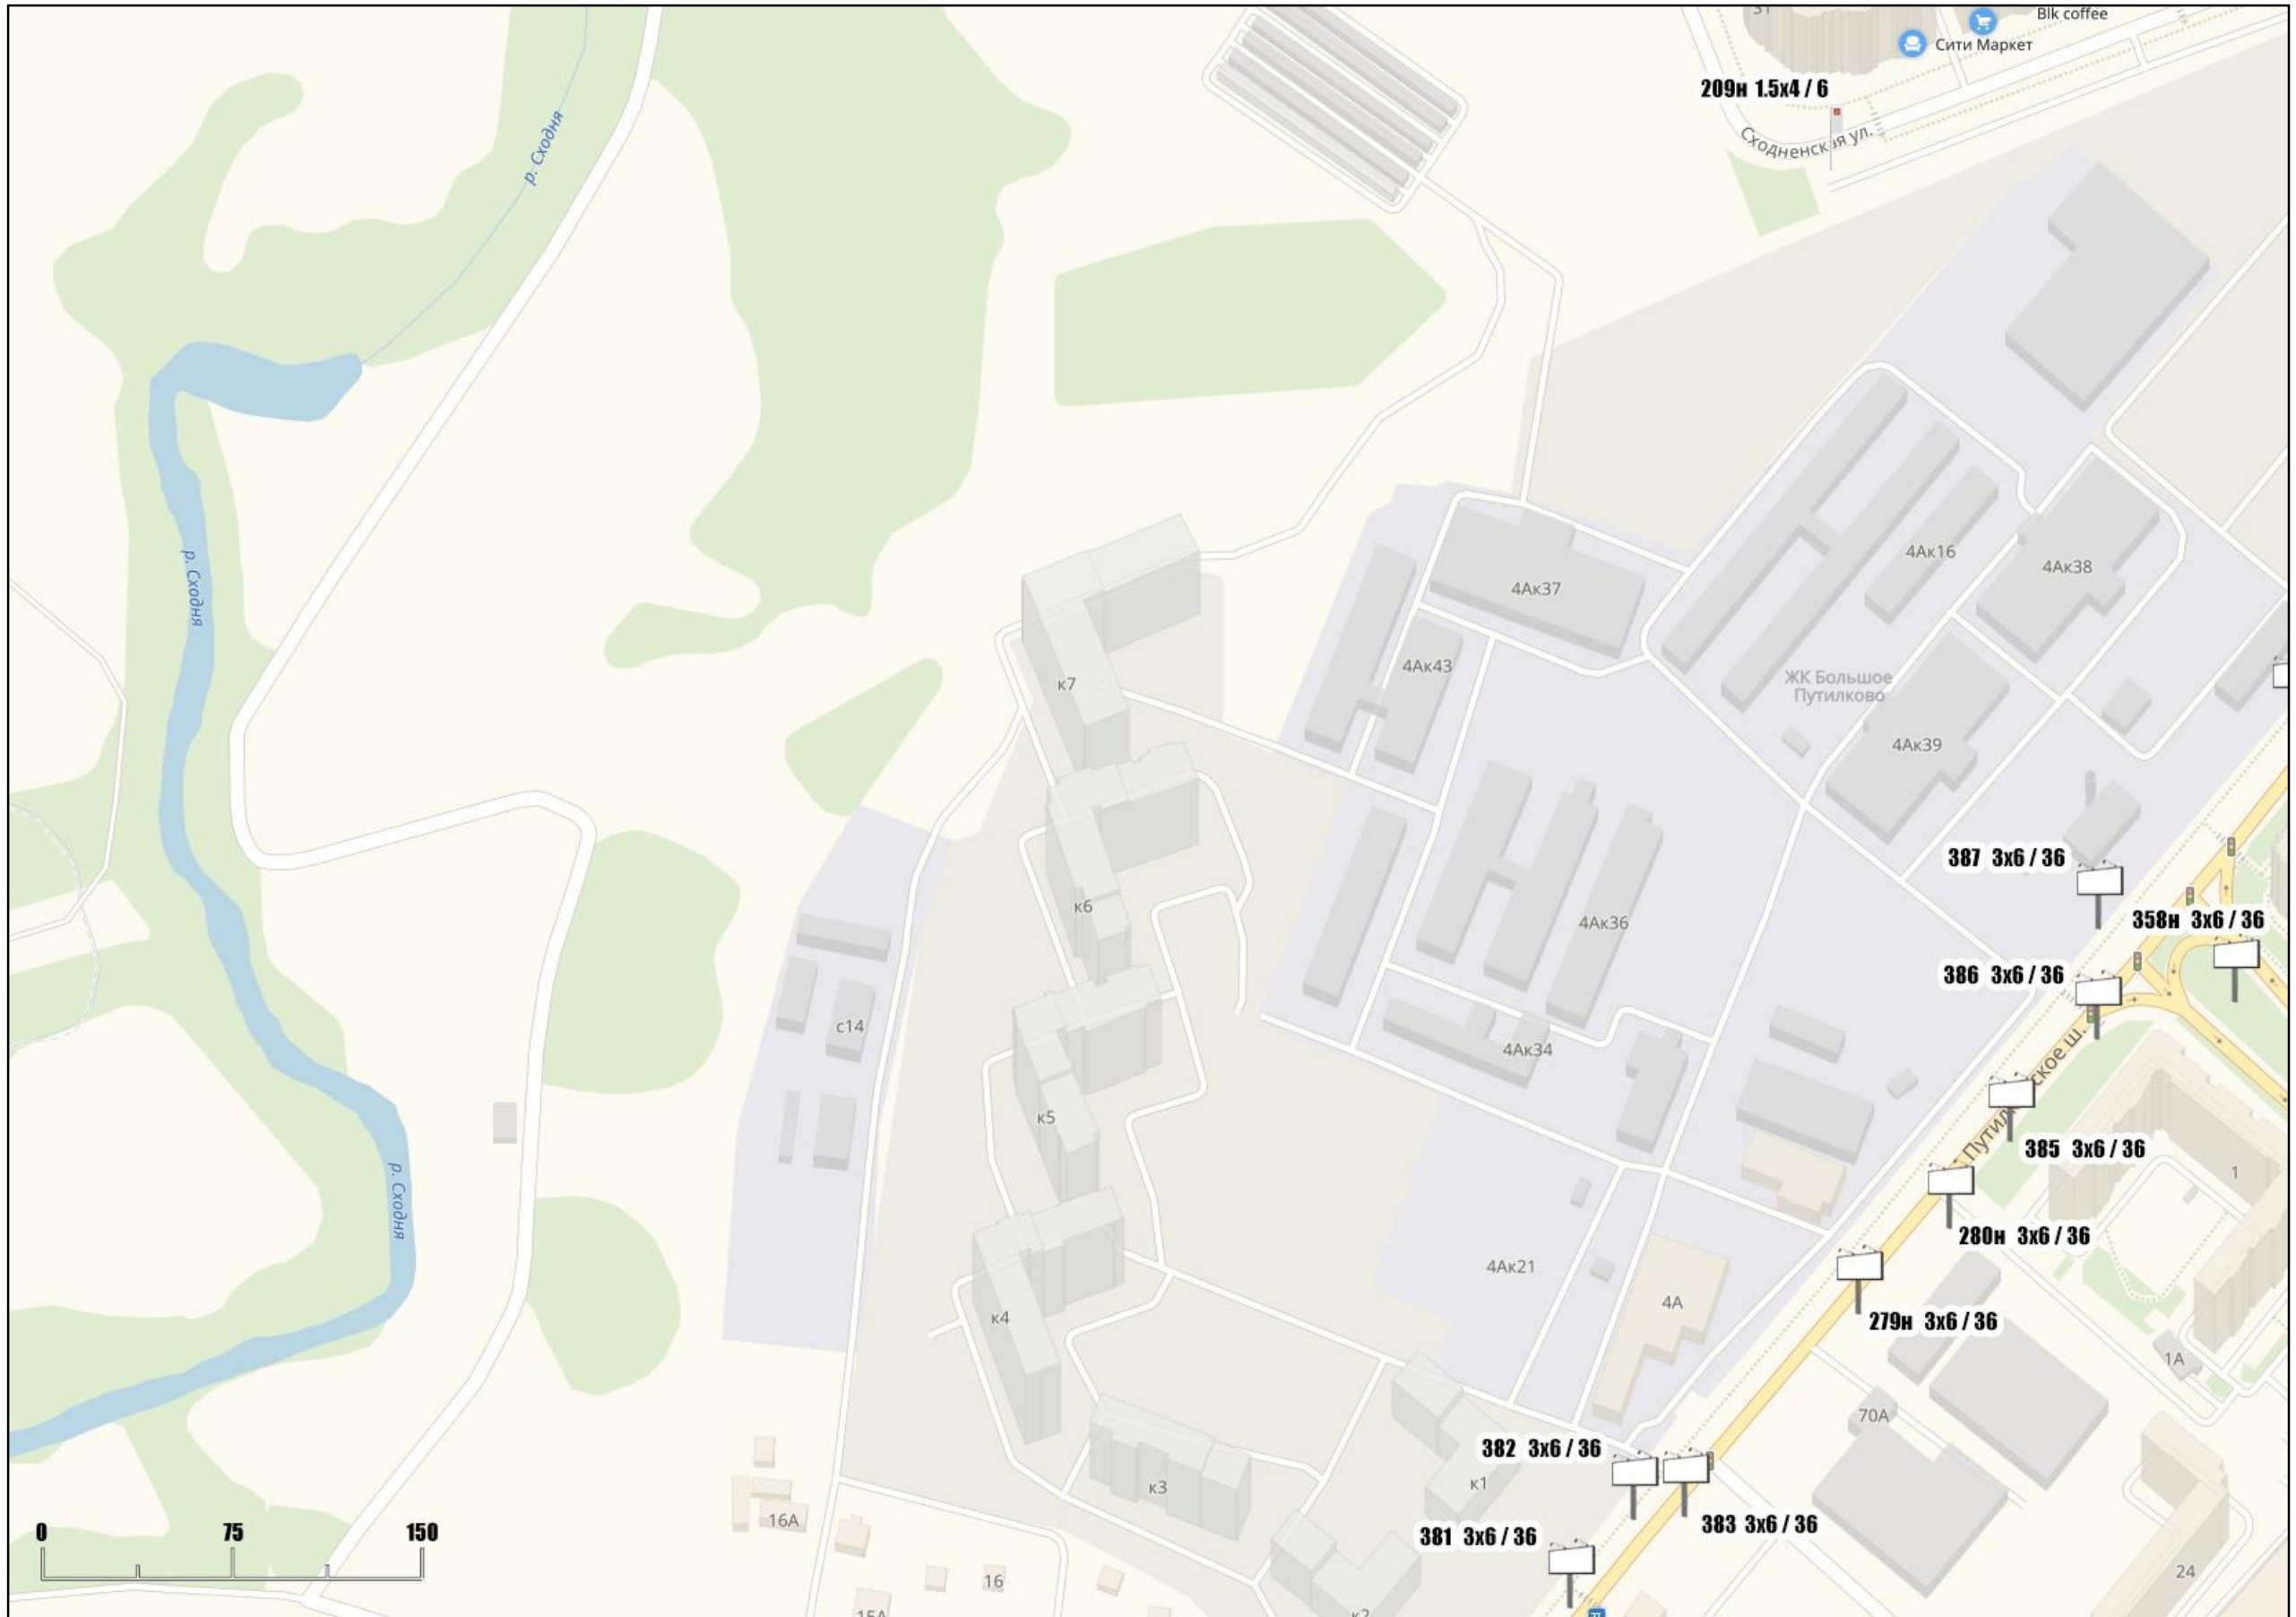

Схема размещения рекламных конструкций на территории городского округа Красногорск Московской области