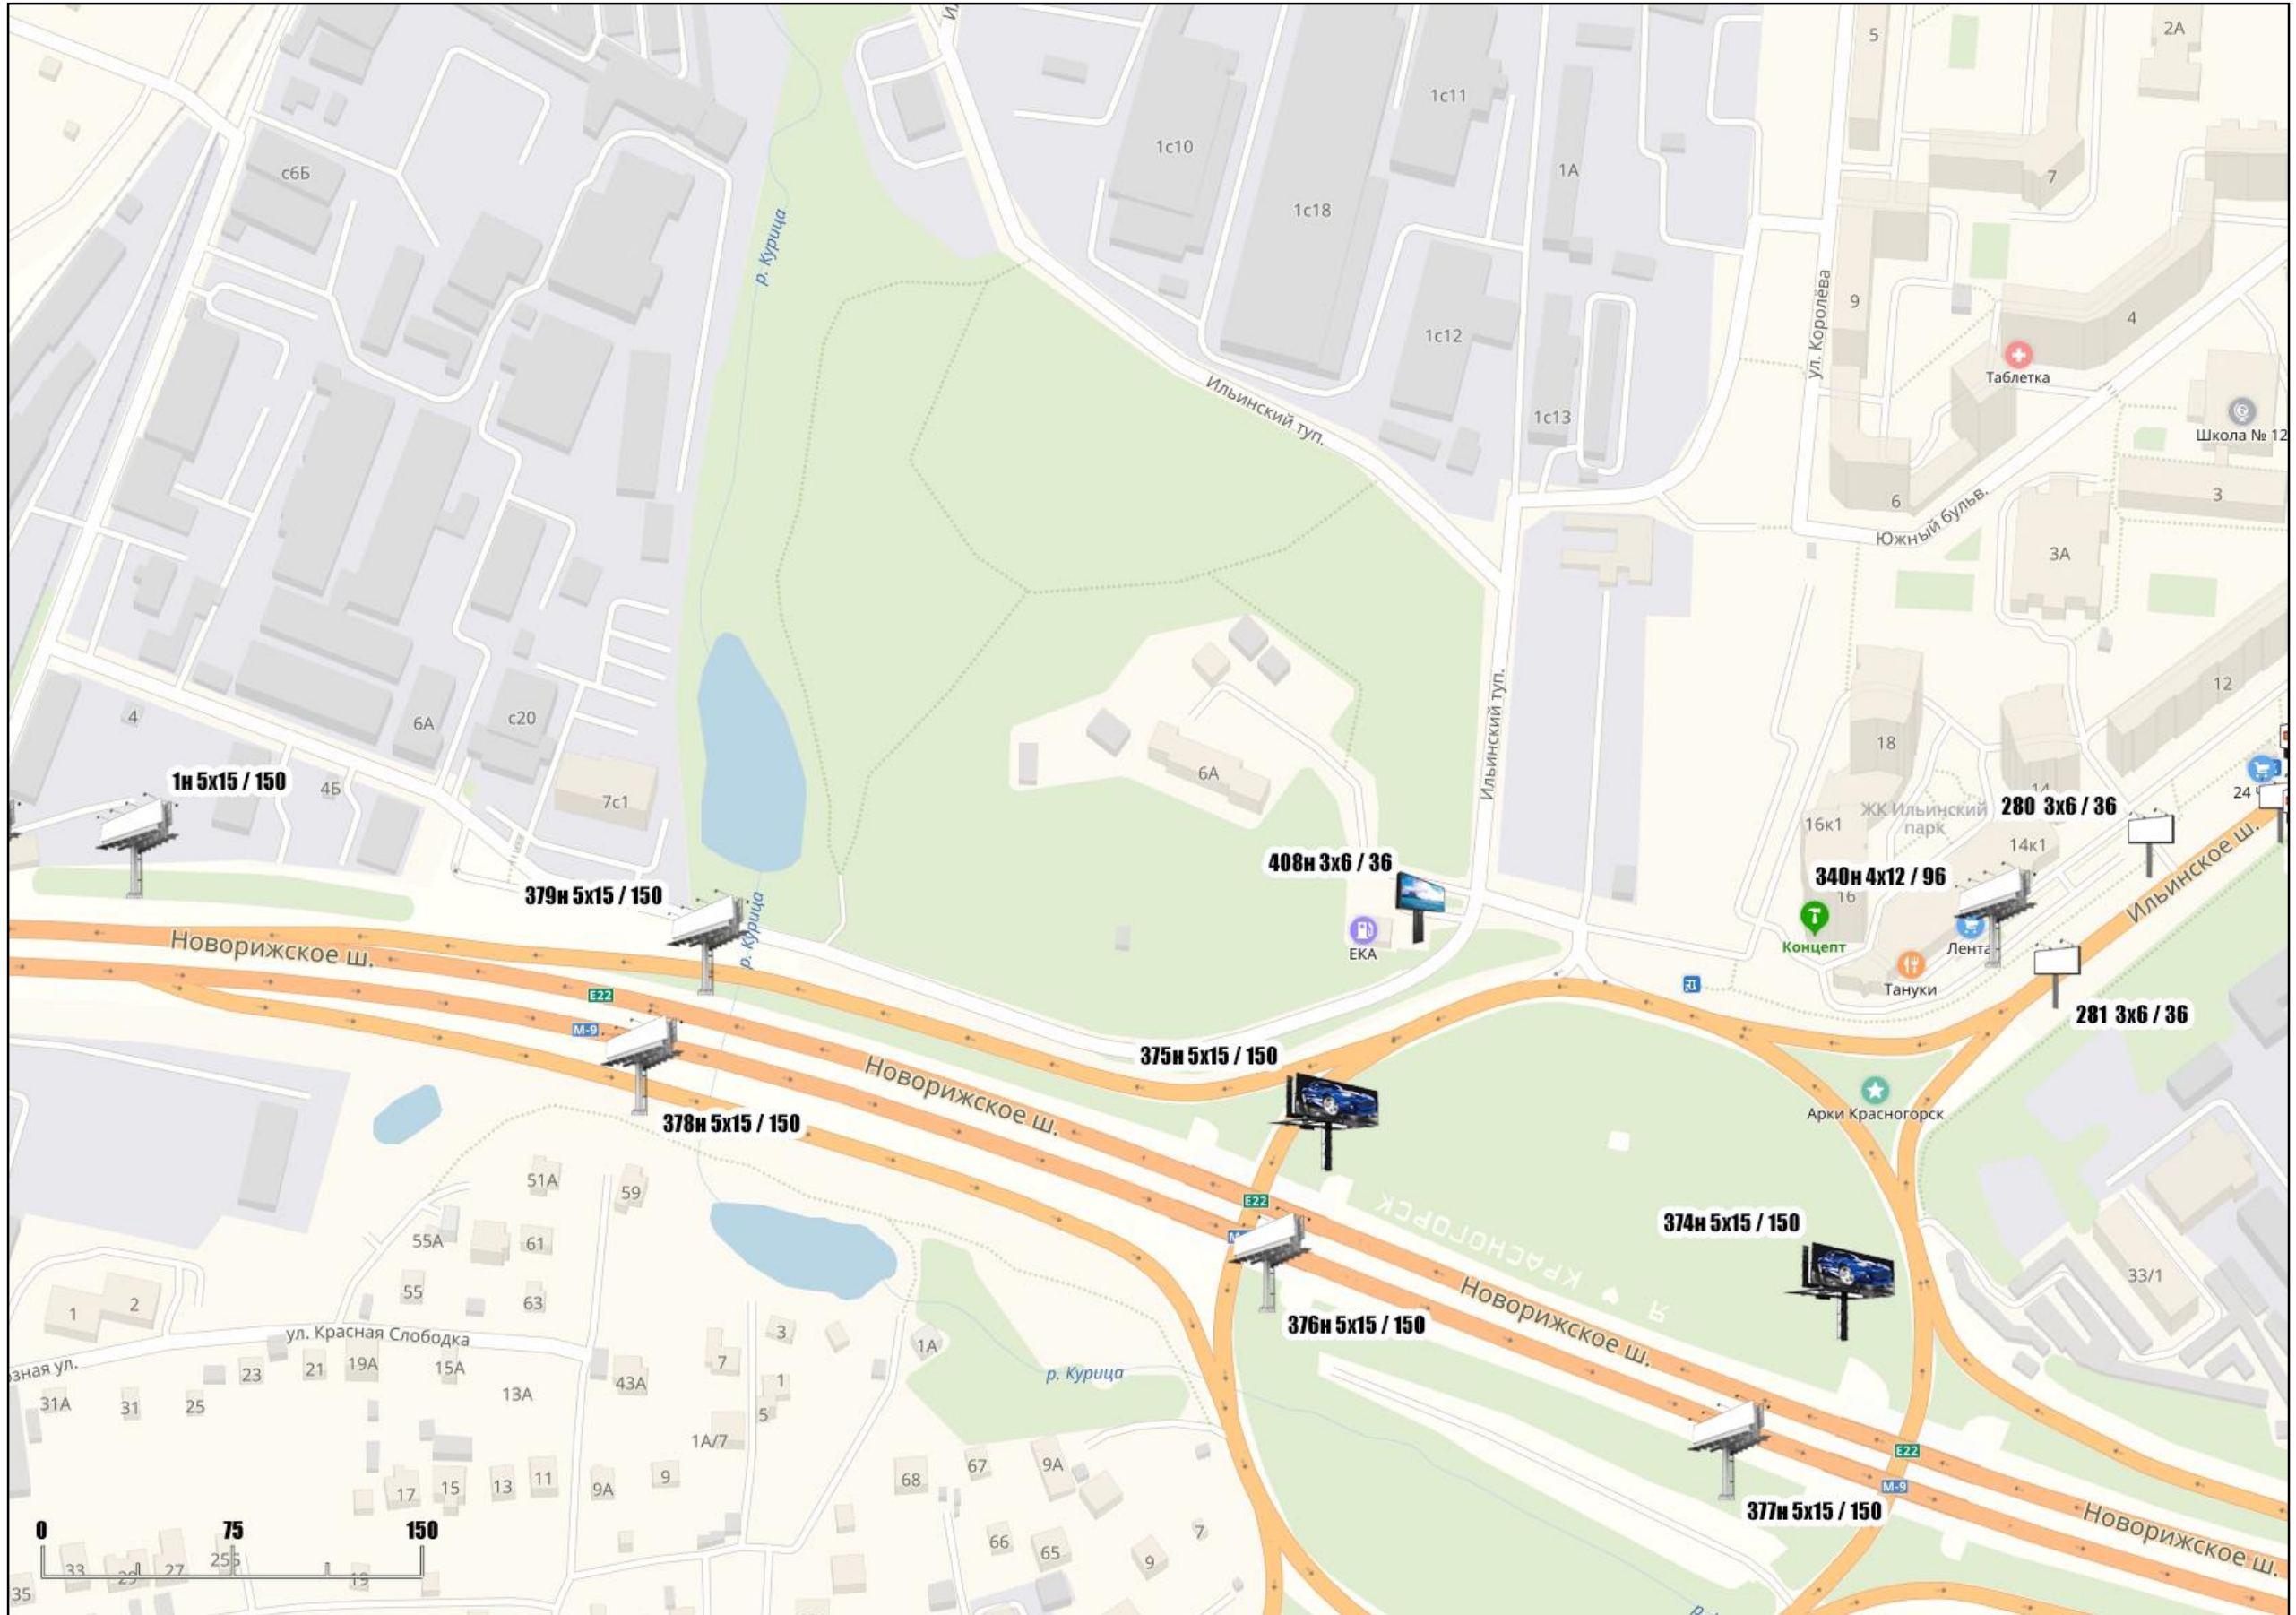

Схема размещения рекламных конструкций на территории городского округа Красногорск Московской области