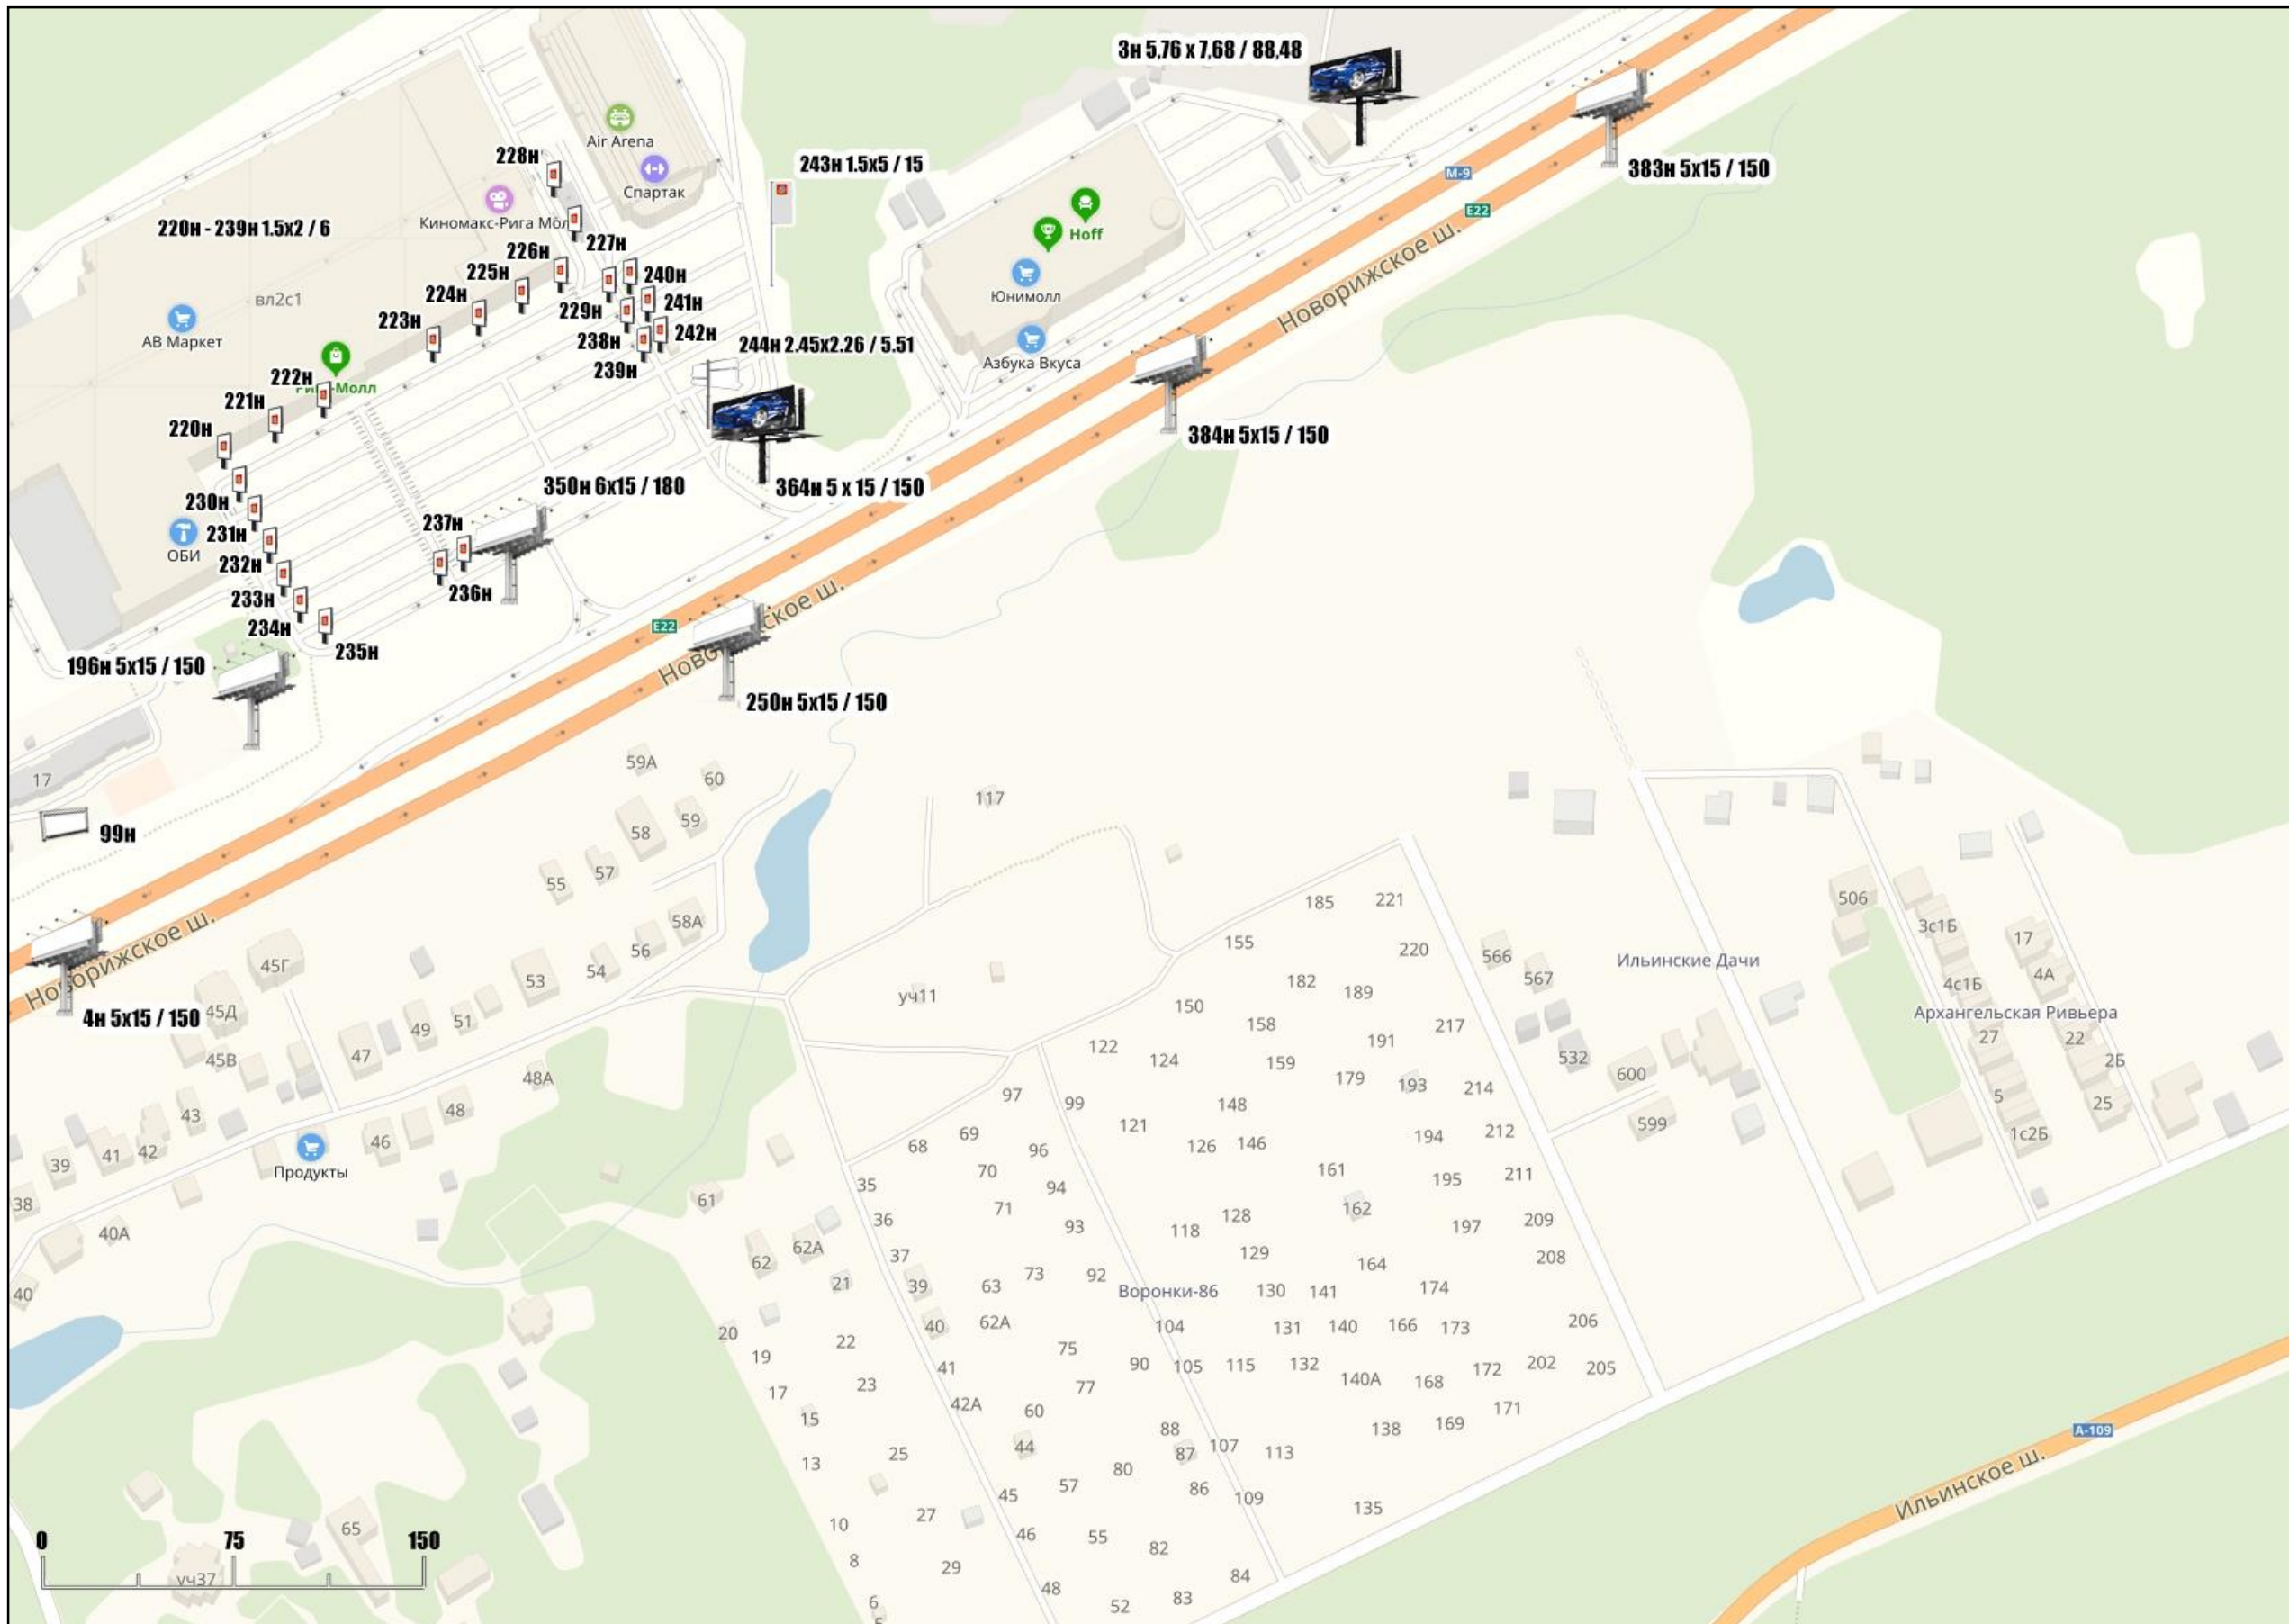

Схема размещения рекламных конструкций на территории городского округа Красногорск Московской области

Схема размещения рекламных конструкций на территории городского округа Красногорск Московской области