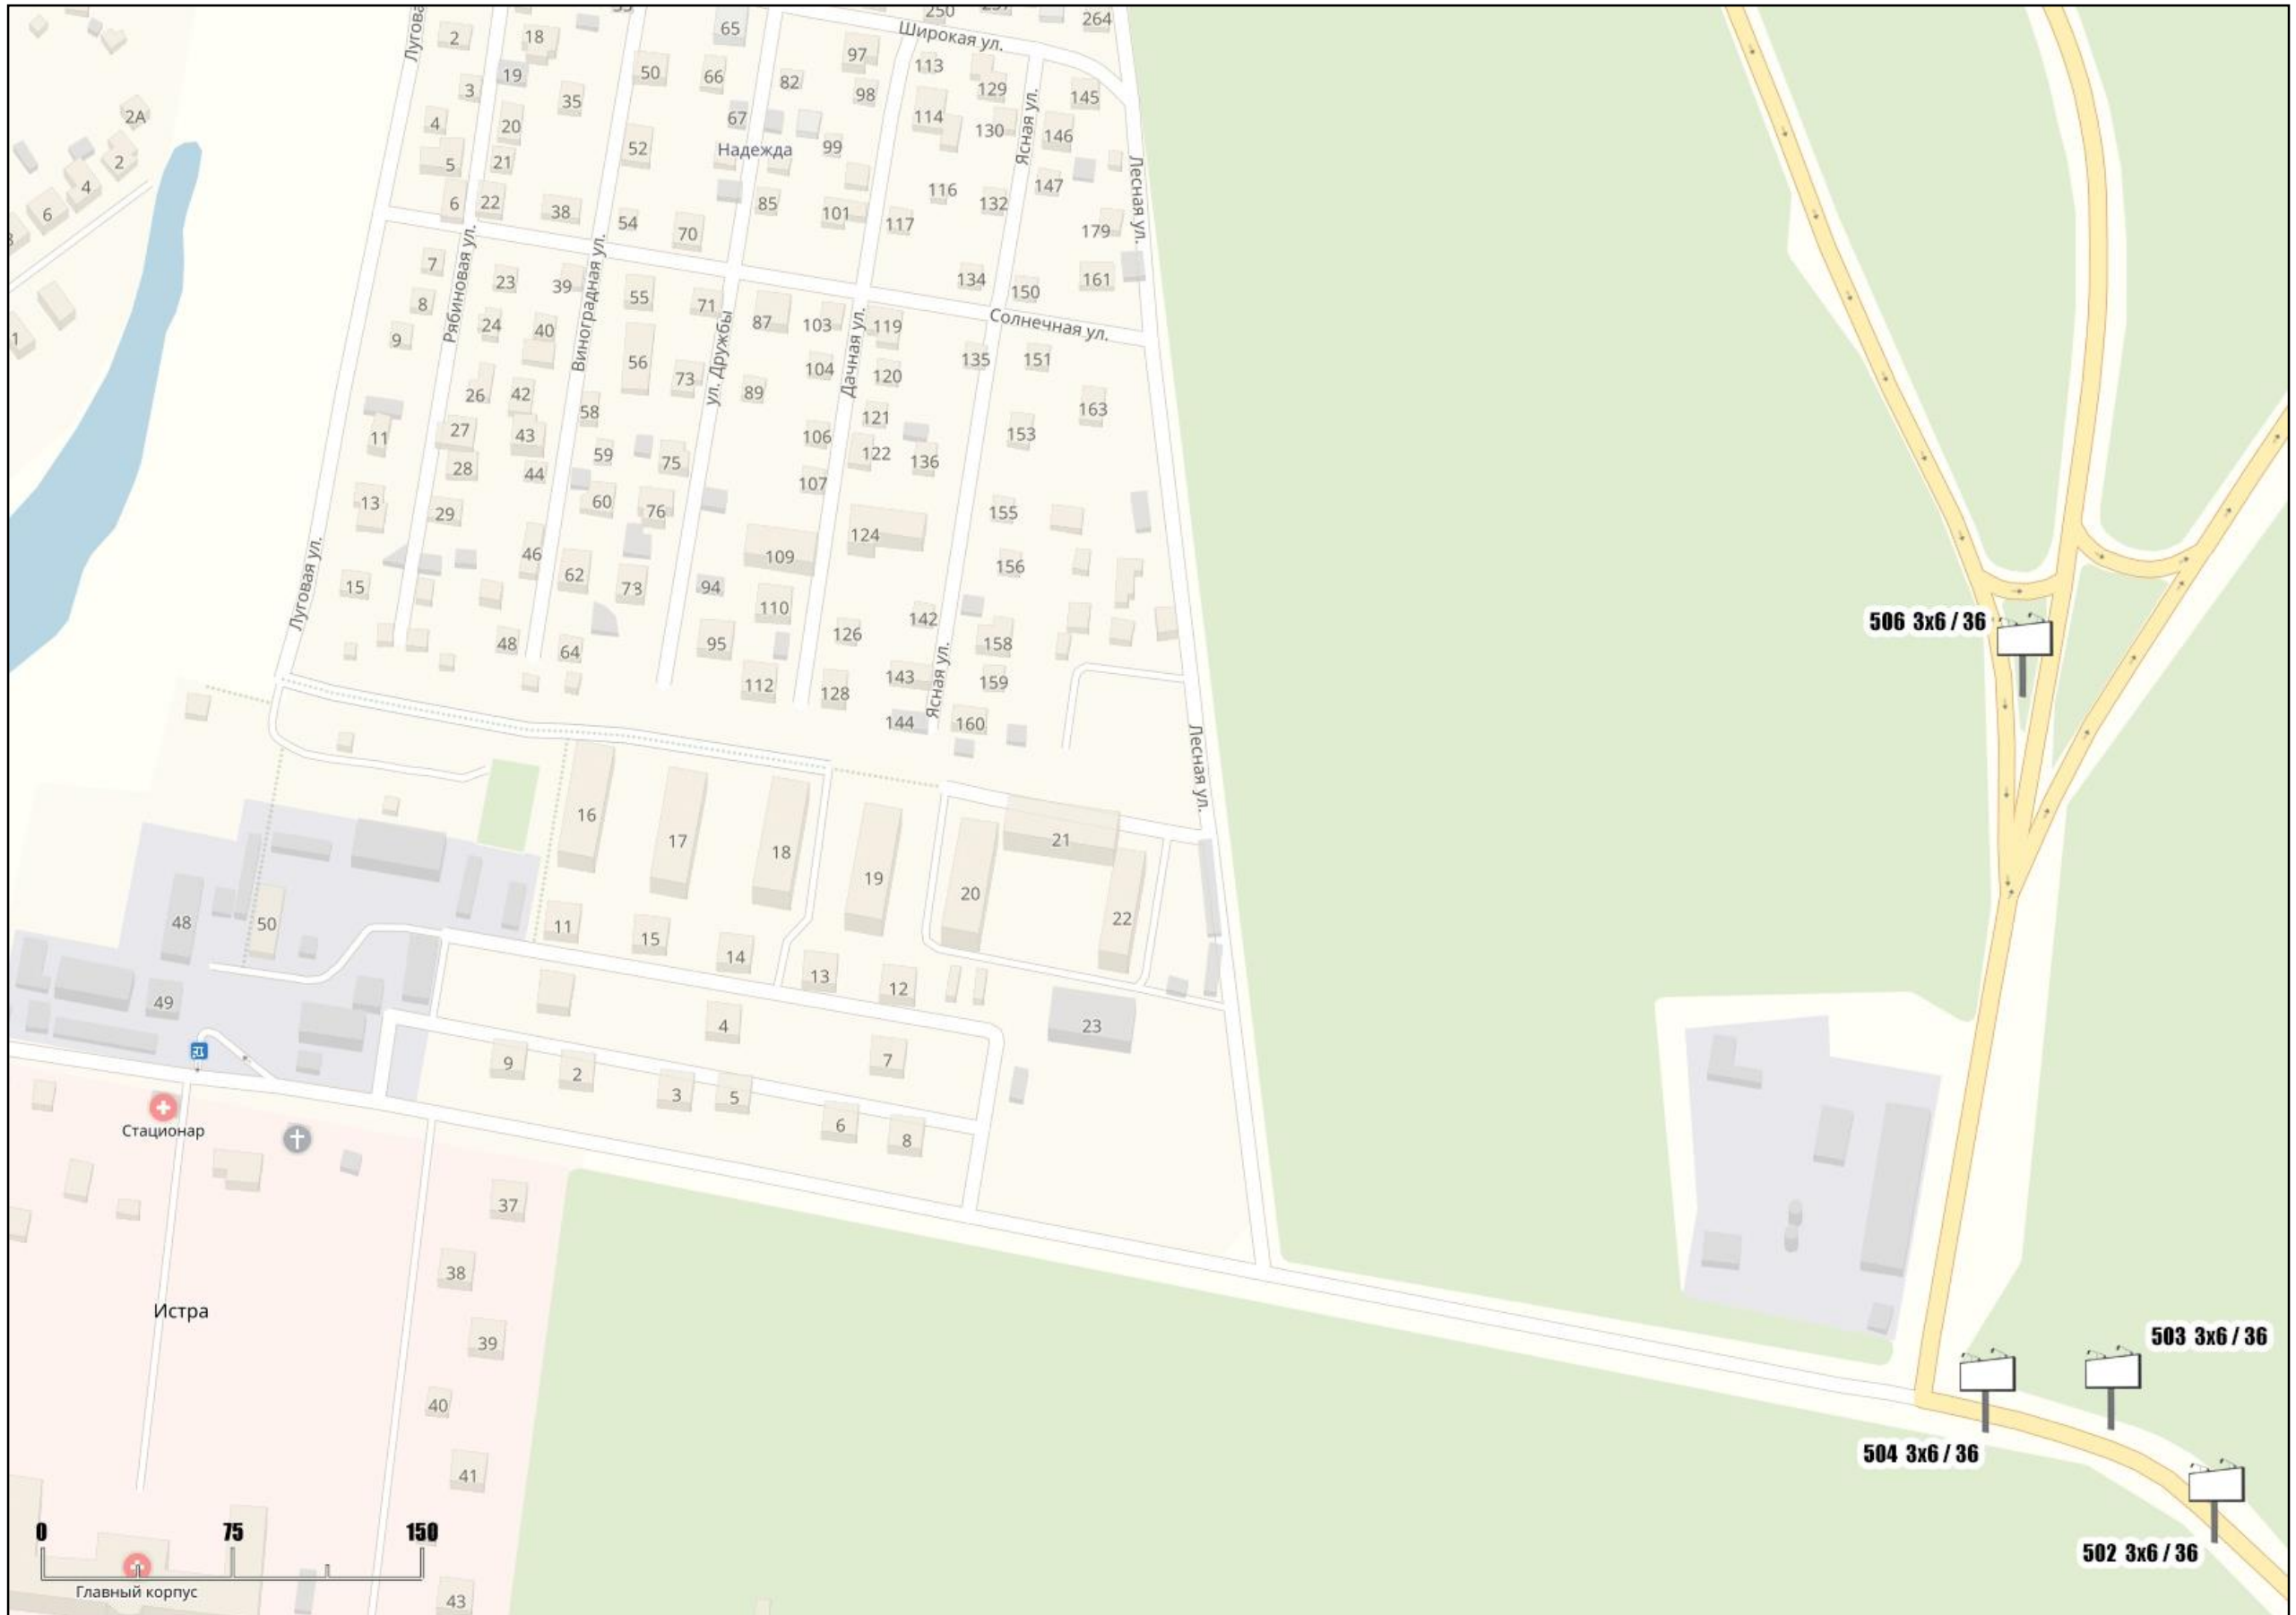

Схема размещения рекламных конструкций на территории городского округа Красногорск Московской области