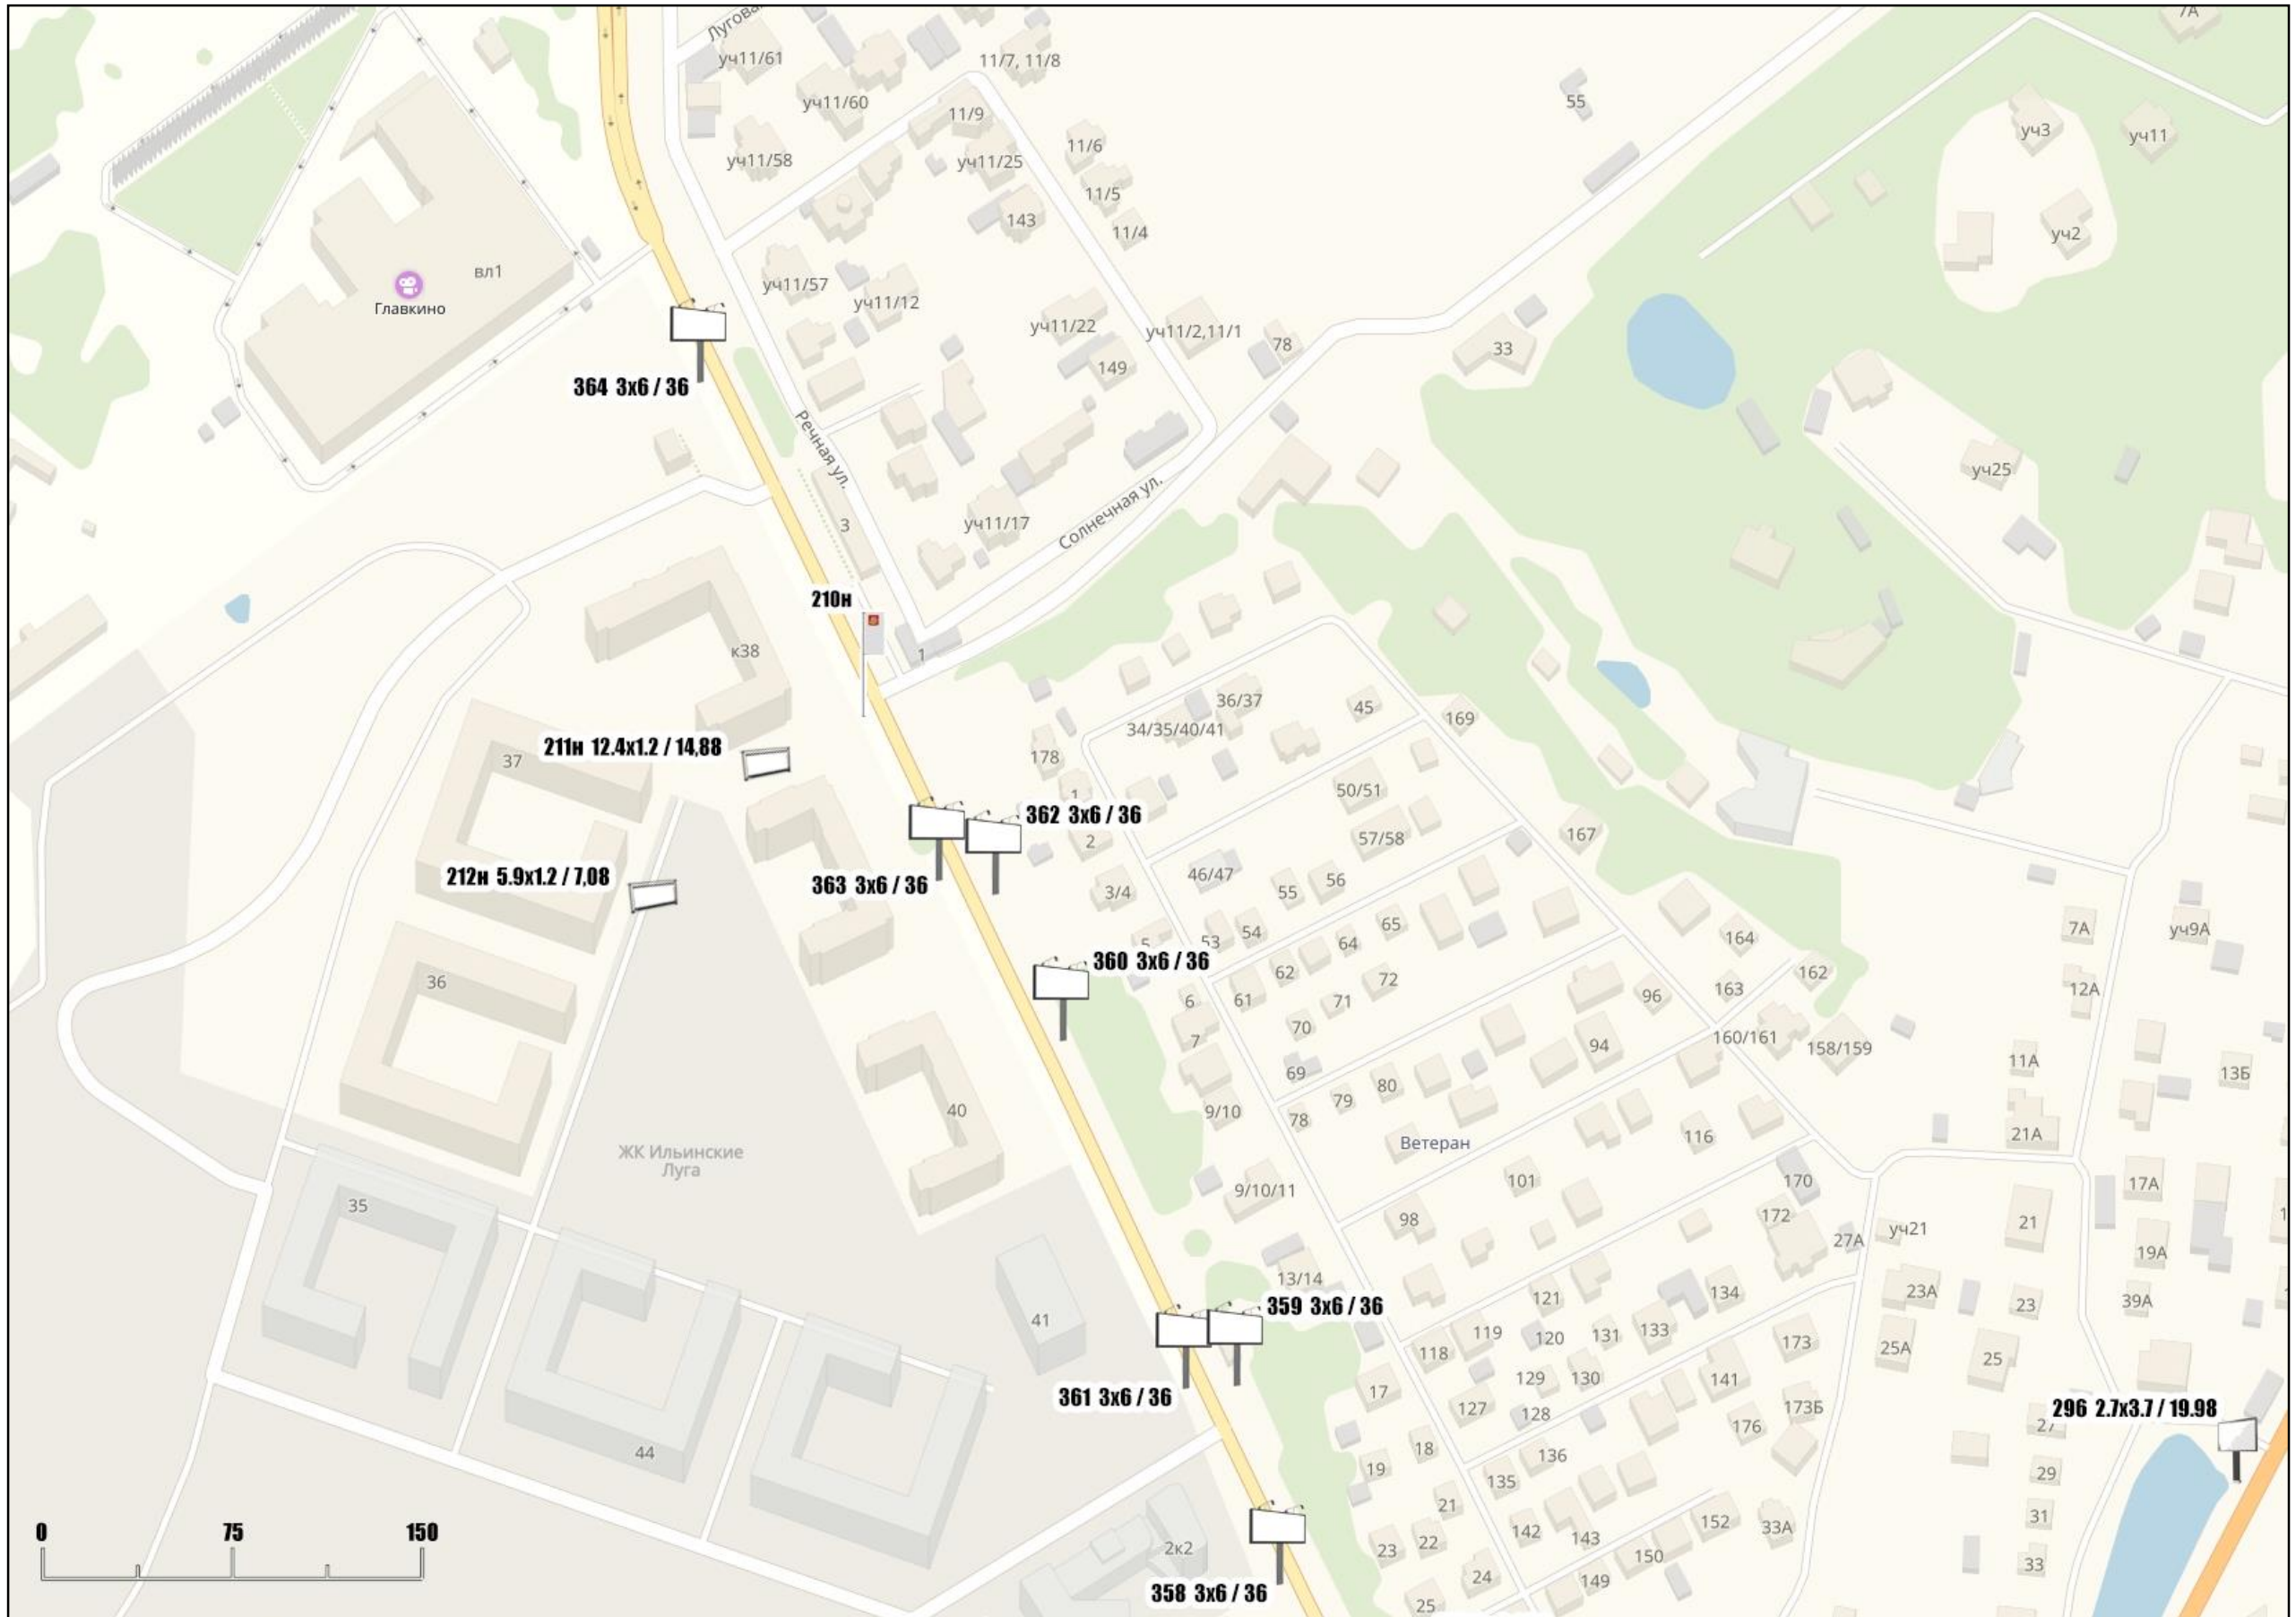

Схема размещения рекламных конструкций на территории городского округа Красногорск Московской области

Схема размещения рекламных конструкций на территории городского округа Красногорск Московской области