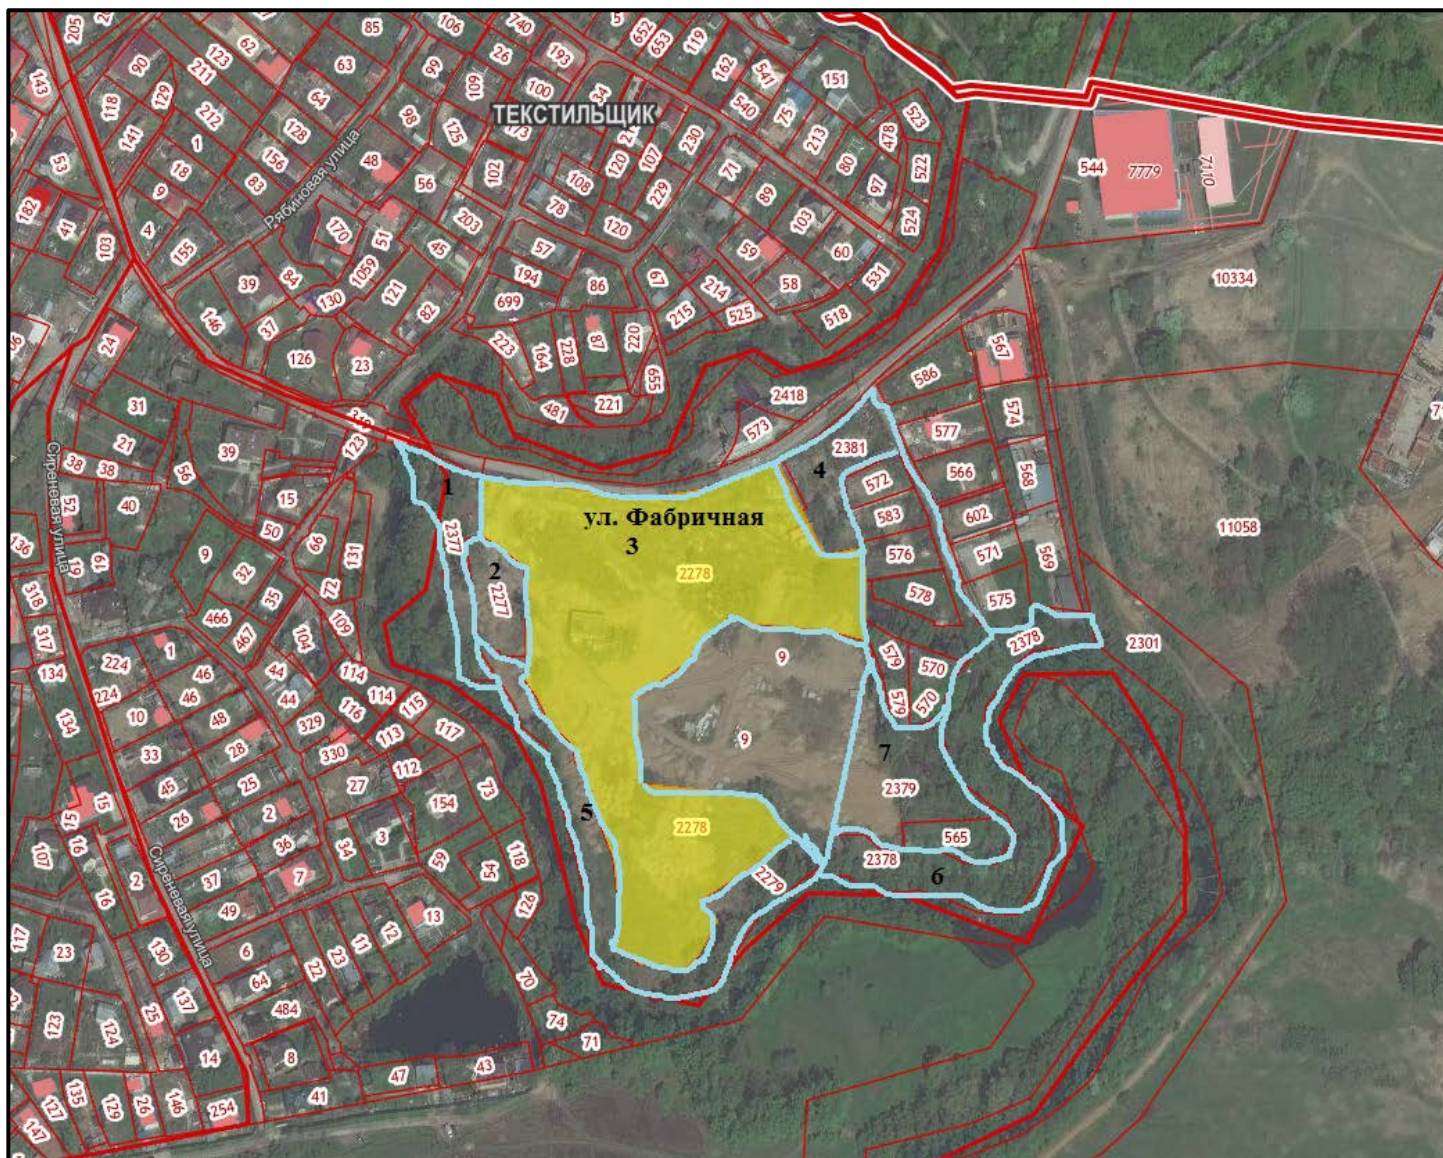

Схема расположения элемента улично-дорожной сети в деревне Гаврилково, городской округ Красногорск, Московская область

УСЛОВНЫЕ ОБОЗНАЧЕНИЯ

 - ул. Фабричная