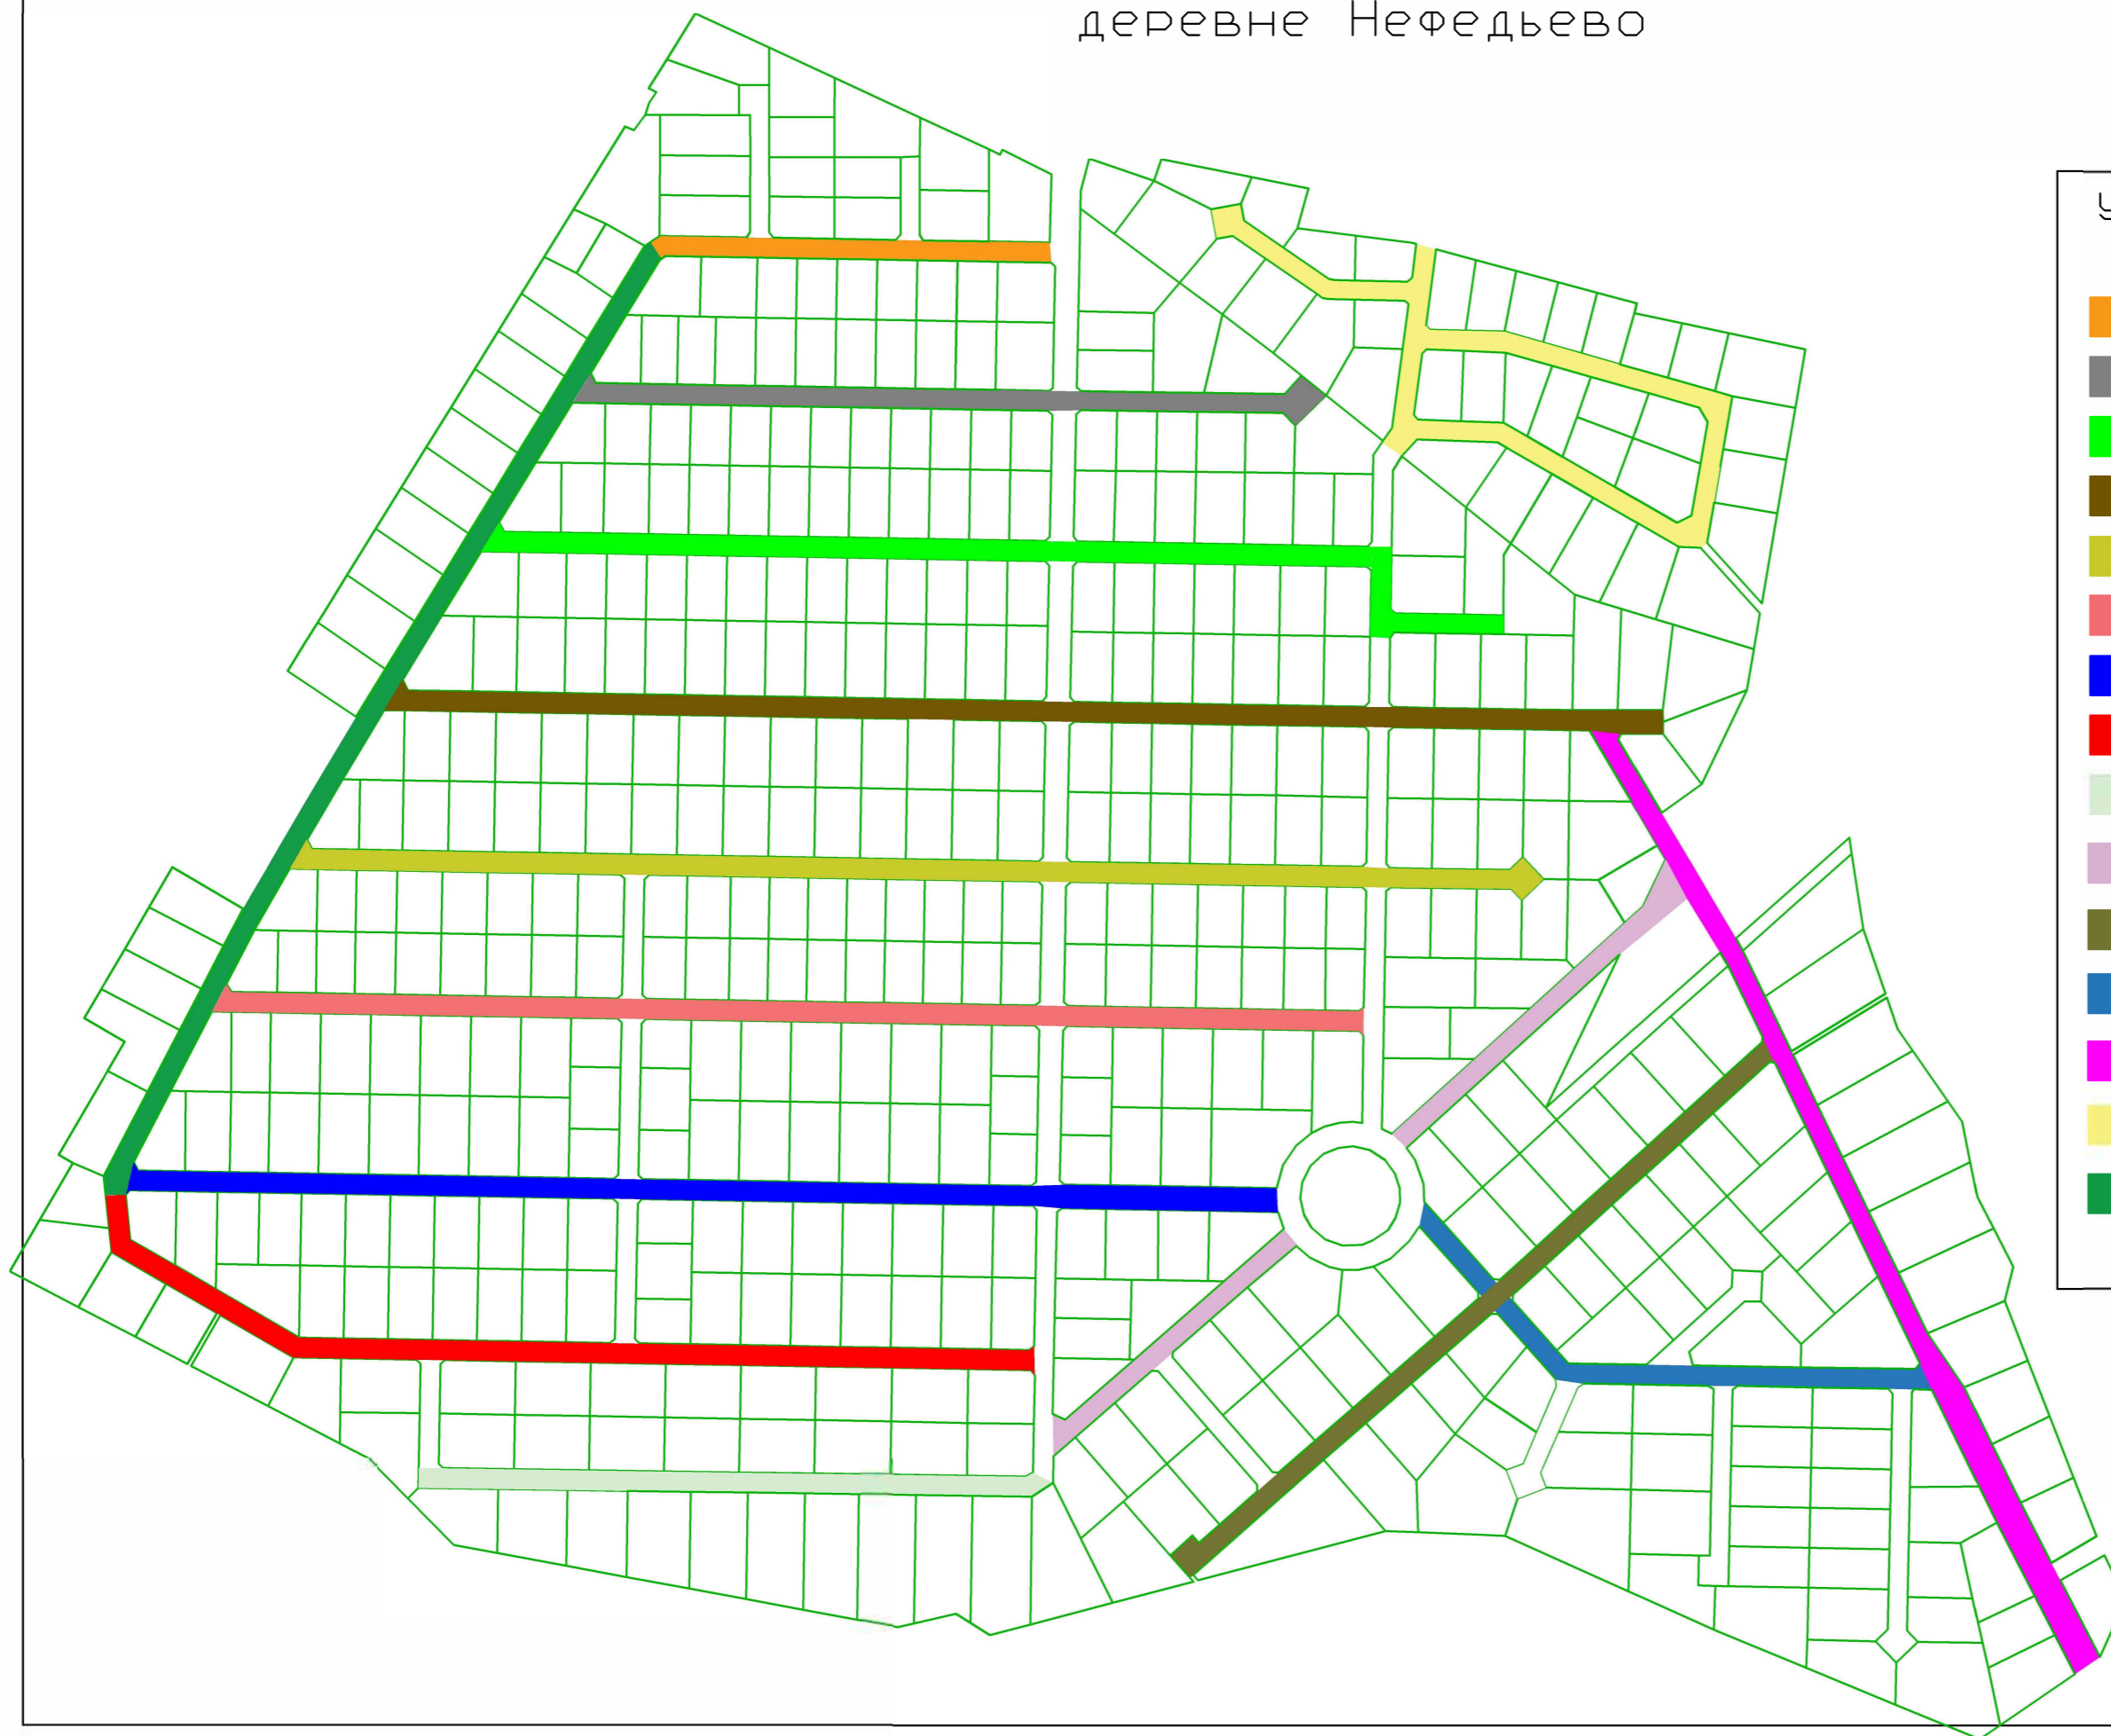

Схема наименований элементов улично-дорожной сети на территории жилой застройки, расположенной в Московской области, городском округе Красногорск, деревне Нефедьево

Условные обозначения:

- ул. Высокая
- ул. Живописная
- ул. Северная
- ул. Воскресенская
- ул. Березовая
- ул. Летняя
- ул. Луговая
- ул. Весенняя
- ул. Лесная
- ул. Майская
- ул. Хвойная
- ул. Восточная
- ул. Прибрежная
- ул. Красная горка
- Западный проезд