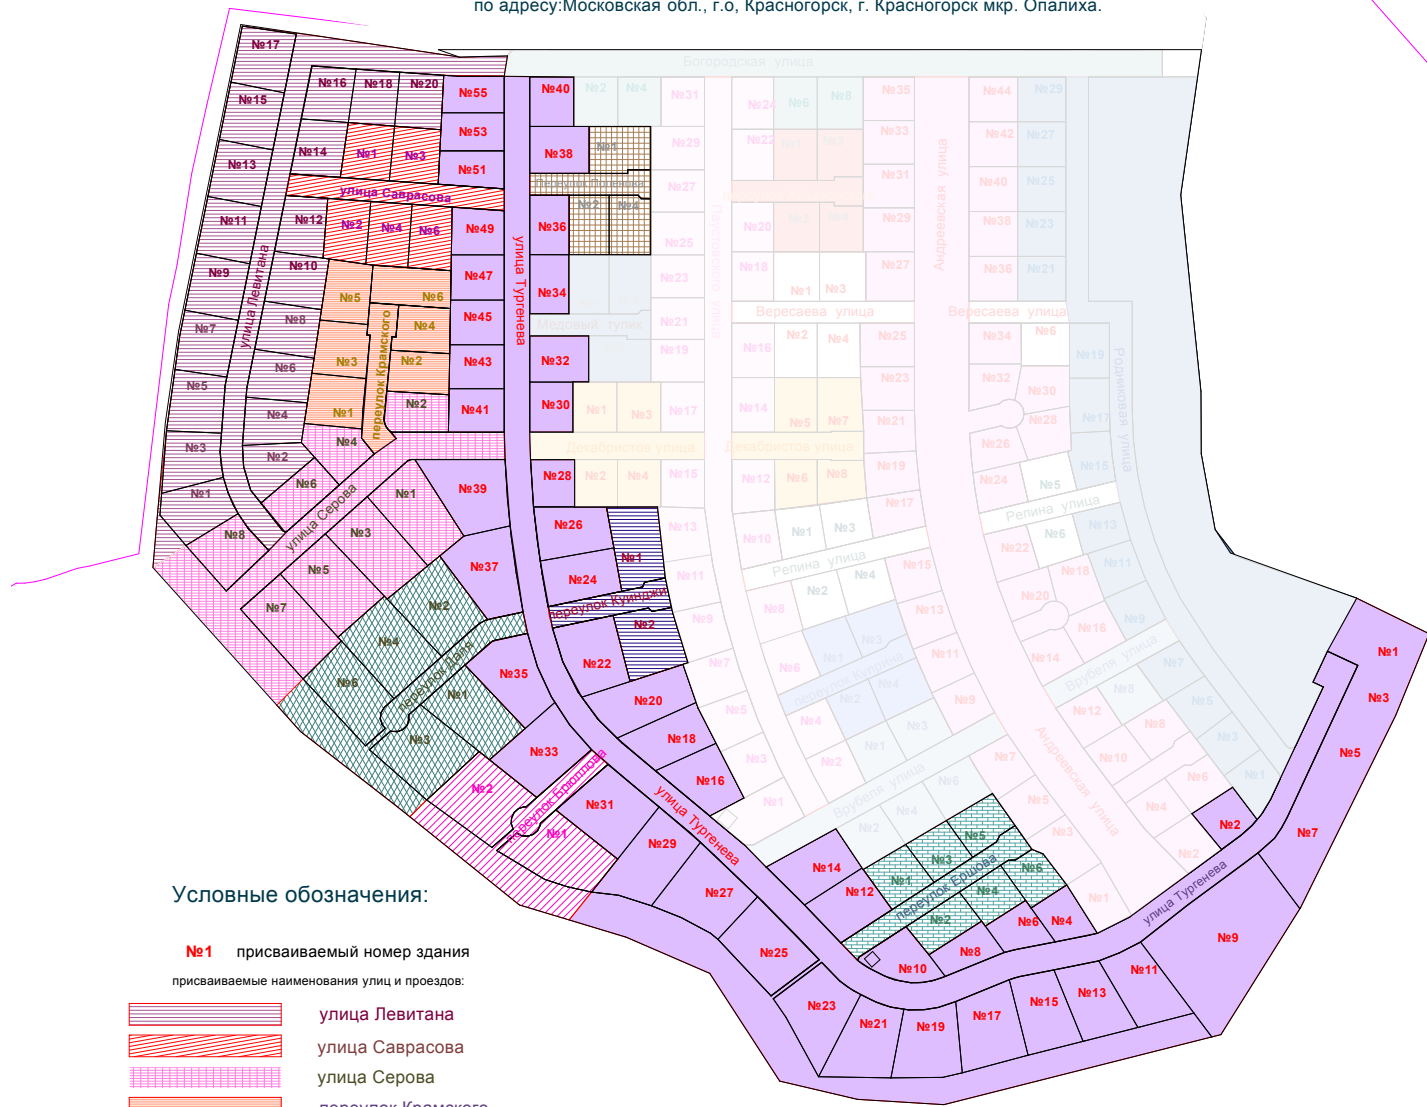

Схема наименования элементов улично-дорожной сети
по адресу: Московская обл., г.о, Красногорск, г. Красногорск мкр. Опалиха.

Условные обозначения:

- №1** присваиваемый номер здания
- присваиваемые наименования улиц и проездов:
-  улица Левитана
-  улица Саврасова
-  улица Серова
-  переулок Крамского
-  переулок Даля
-  переулок Брюллова
-  улица Тургенева
-  Переулок Поленова
-  переулок Куинджи
-  переулок Ершова