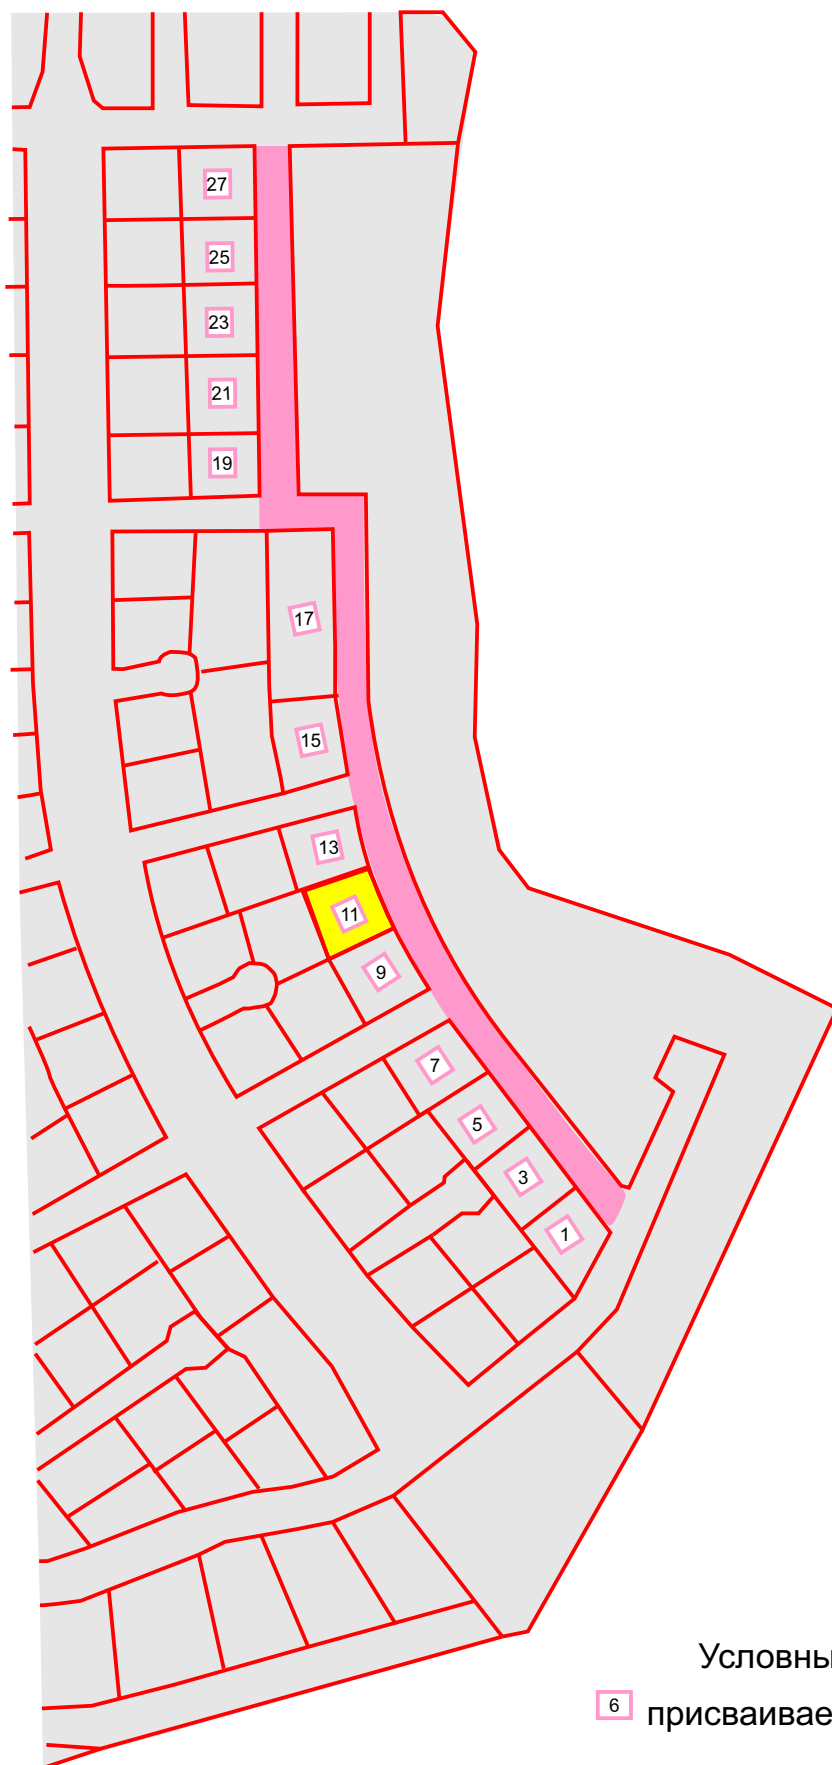

Схема наименования элементов улично-дорожной сети  
по адресу: Московская обл., г.о, Красногорск, г. Красногорск мкр. Опалиха.

Условные обозначения:

 присваиваемый номер здания

присваиваемые наименования улиц и проездов:

 **Родниковая улица**