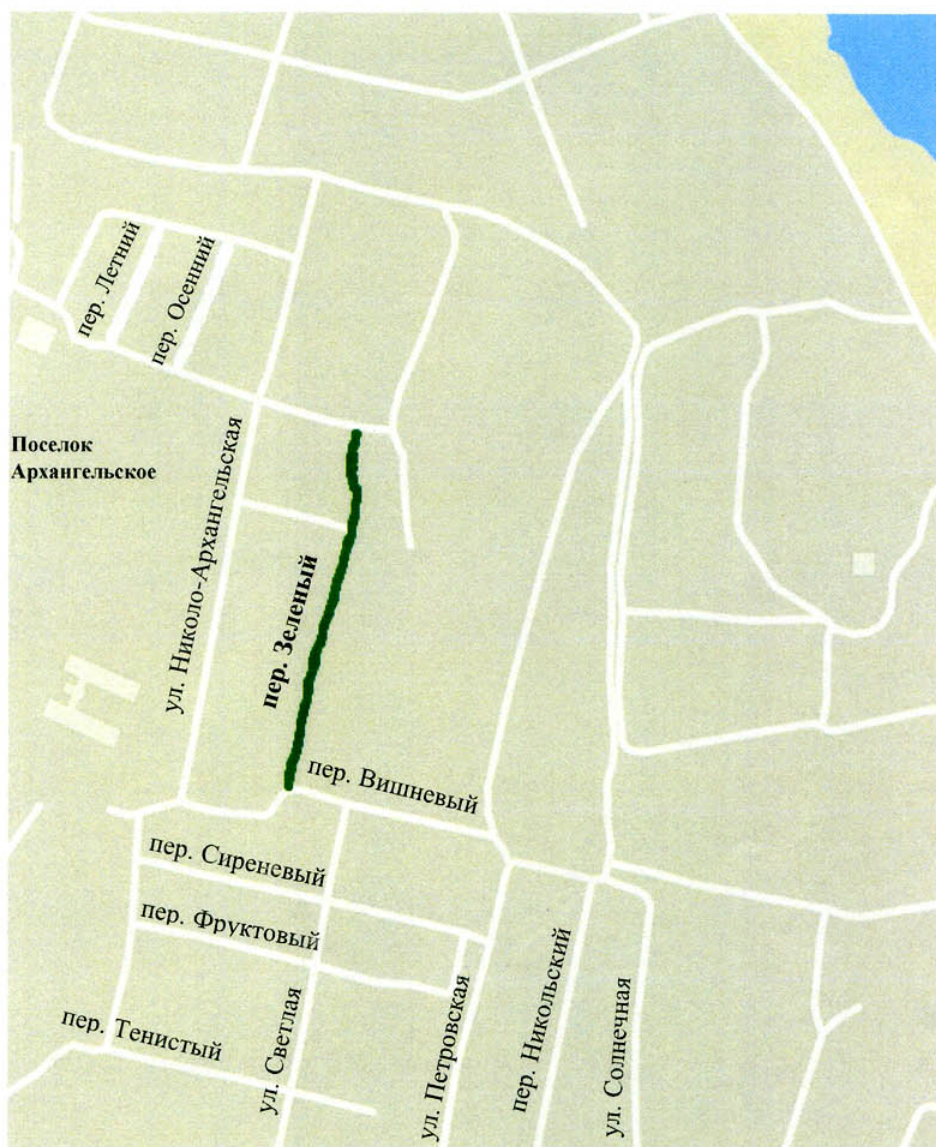

СХЕМА
расположения переулка,
в п. Архангельское, городского округа Красногорск,
Московской области

УСЛОВНЫЕ ОБОЗНАЧЕНИЯ:

 - Проектируемый переулок:
пер. Зеленый

 - Существующая улично-дорожная сеть:
ул. Солнечная, ул. Петровская, ул. Светлая, ул. Николо-Архангельская, пер.
Никольский, пер. Тенистый, пер. Фруктовый, пер. Сиреневый,
пер. Вишневый, пер. Осенний, пер. Летний.