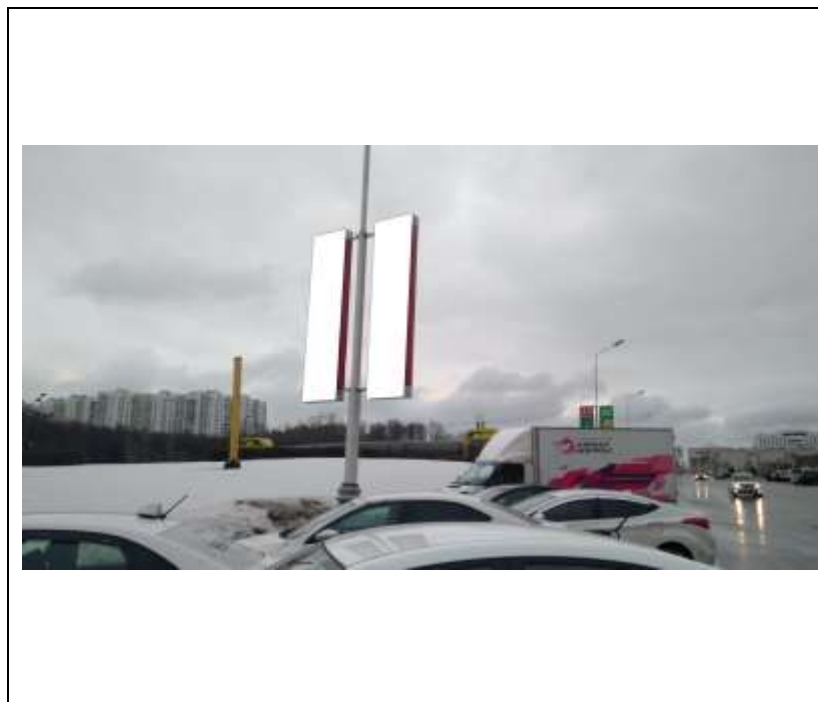

## ФОТОМАТЕРИАЛЫ

сторона А

сторона Б

№ 125н

Адрес: Московская обл., Красногорский р-н, у 66 км. МКАД, к востоку от д. Мякинино  
(адрес установки и эксплуатации рекламной конструкции)

## ФОТОМАТЕРИАЛЫ

сторона А

сторона Б

№ 126н

Адрес: Московская обл., Красногорский р-н, у 66 км. МКАД, к востоку от д. Мякинино  
(адрес установки и эксплуатации рекламной конструкции)