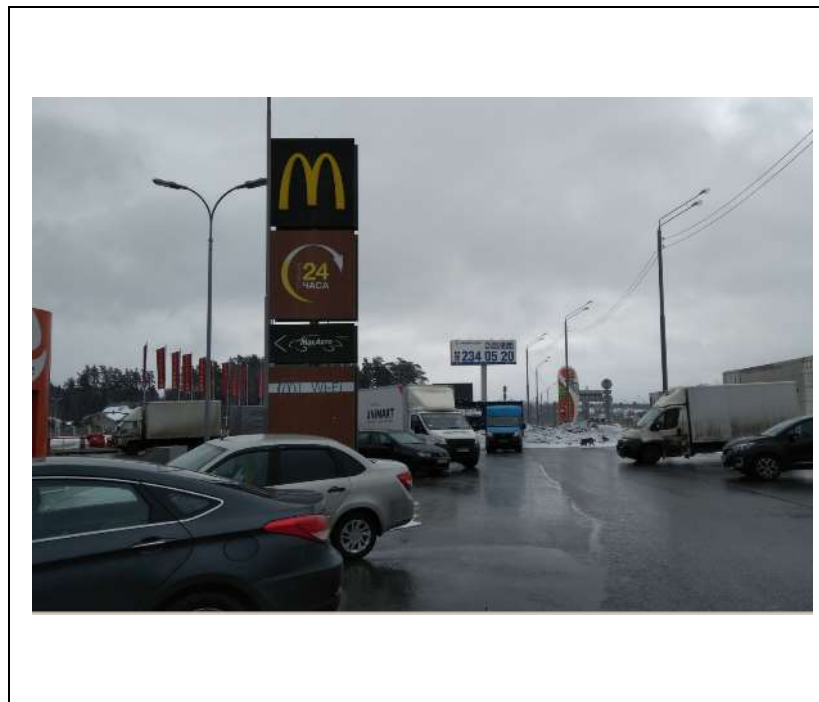

сторона Б

№ 411Н

Адрес: Московская область, Красногорский район, 29 км а/д М9 "Балтия", справа, у стр. 1
(адрес установки и эксплуатации рекламной конструкции)