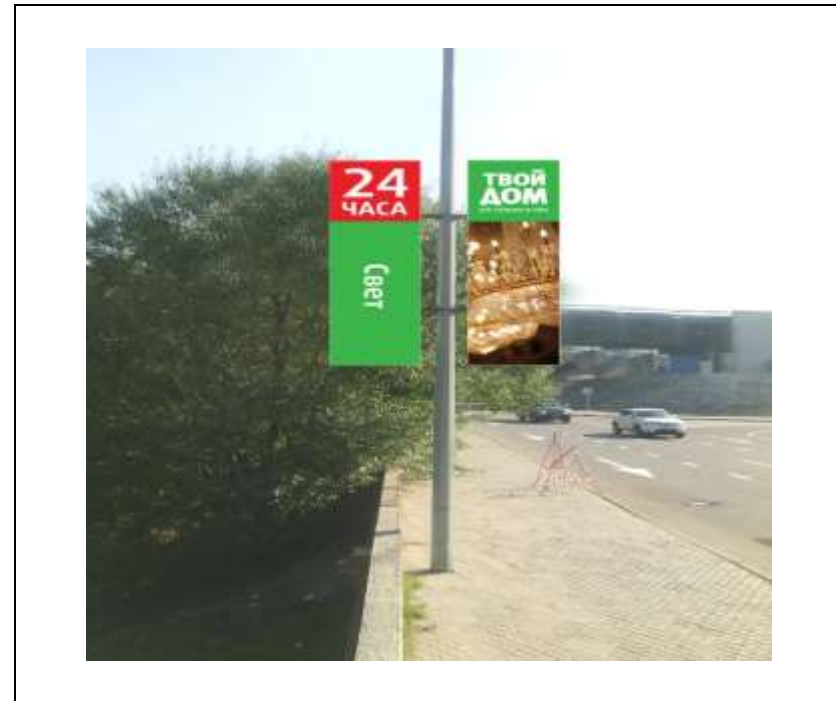

## ФОТОМАТЕРИАЛЫ

сторона А

сторона Б

№ 131н

Адрес: Московская обл., Красногорский р-н, Мякининская пойма, 65-66 км МКАД  
(адрес установки и эксплуатации рекламной конструкции)

## ФОТОМАТЕРИАЛЫ

сторона А

сторона Б

№ 132н

Адрес: Московская обл., Красногорский р-н, Мякининская пойма, 65-66 км МКАД  
(адрес установки и эксплуатации рекламной конструкции)