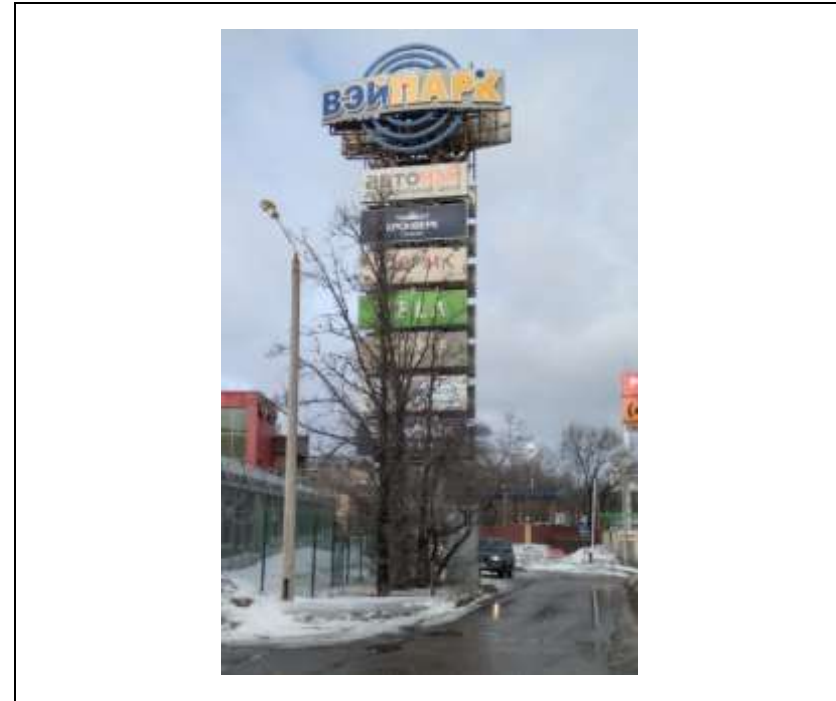

сторона Б

Адрес: МО, Красногорский район, д. Путилково, у д. 16а
(адрес установки и эксплуатации рекламной конструкции)