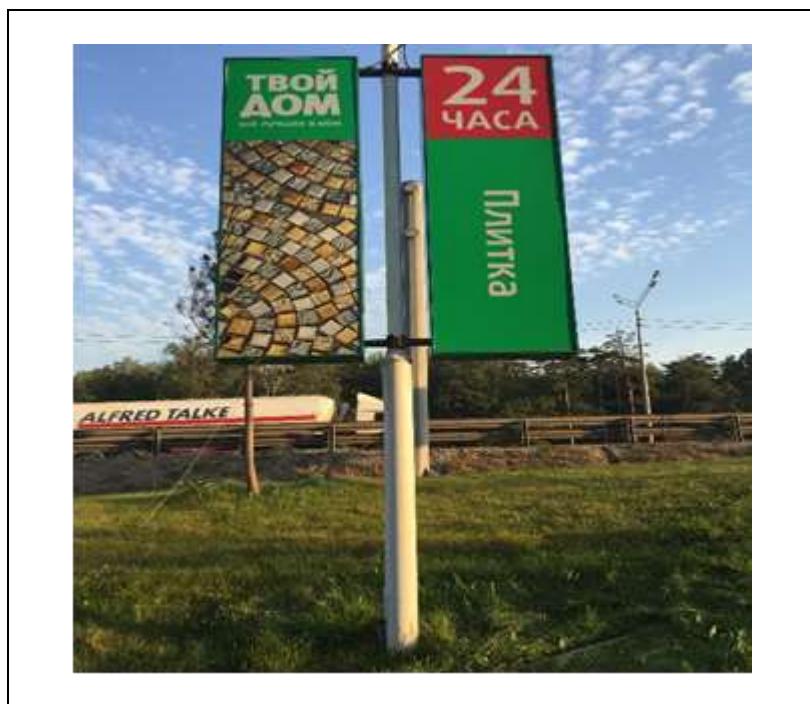

ФОТОМАТЕРИАЛЫ

сторона А