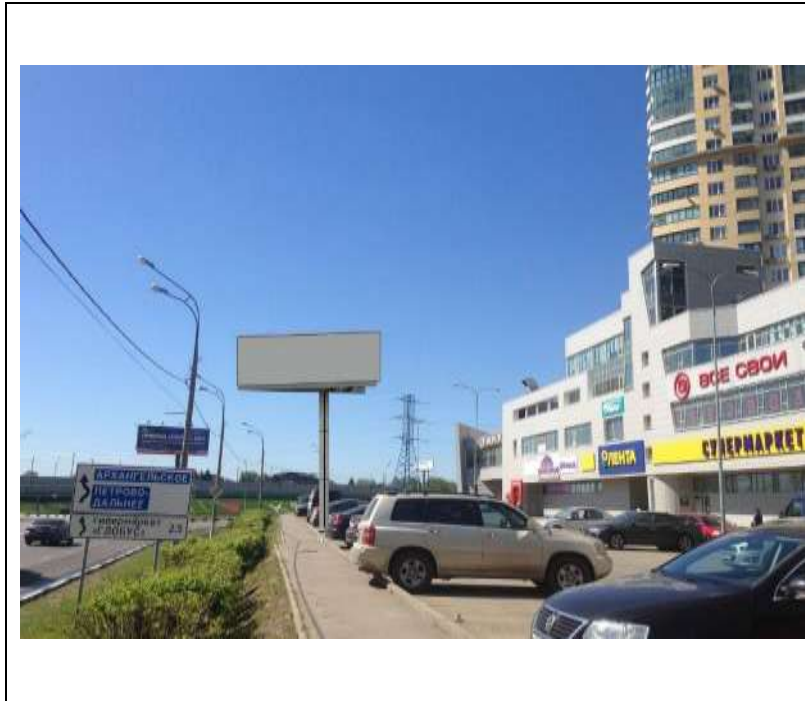

ФОТОМАТЕРИАЛЫ

сторона А

№ 340н