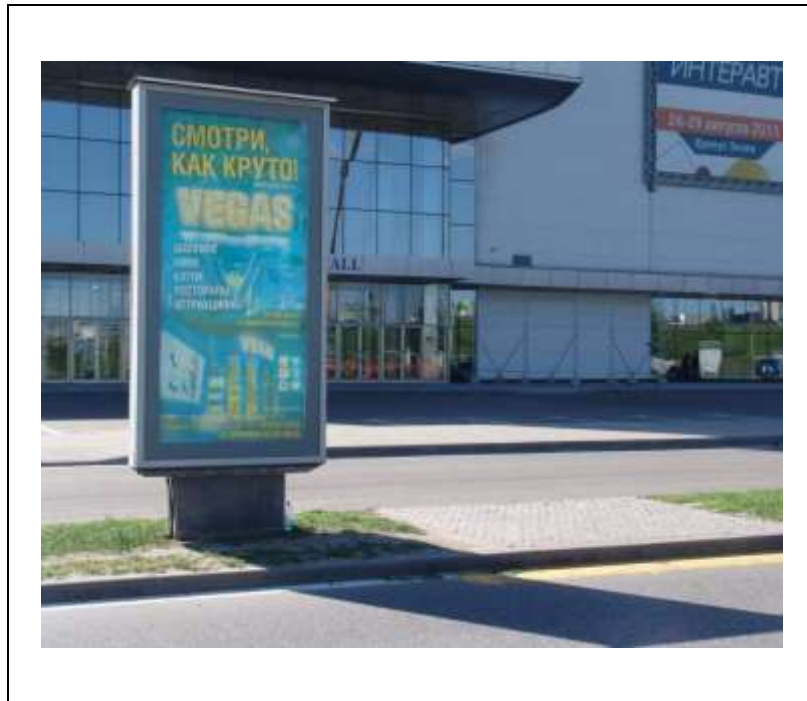

ФОТОМАТЕРИАЛЫ

сторона А

№ 169н