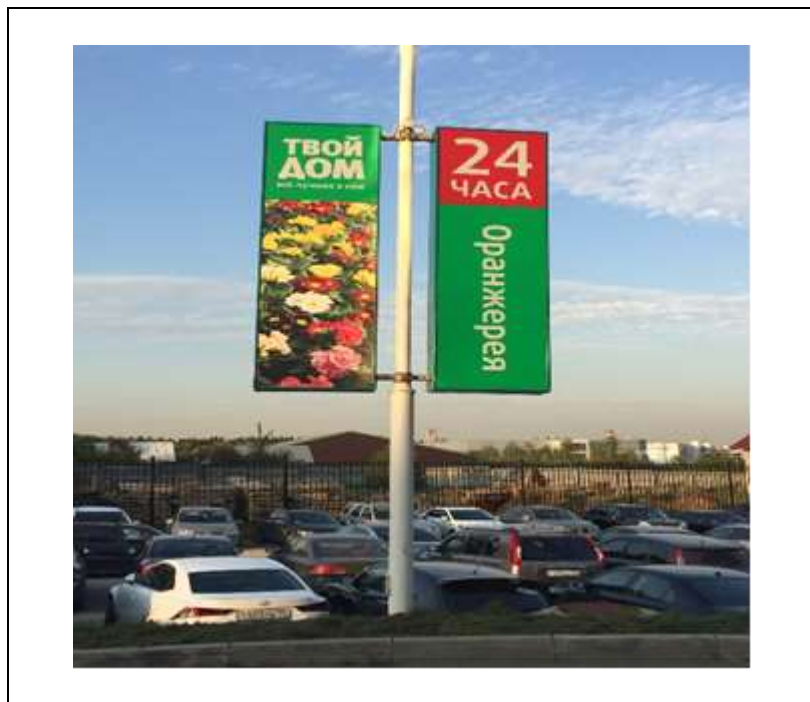

ФОТОМАТЕРИАЛЫ

сторона А