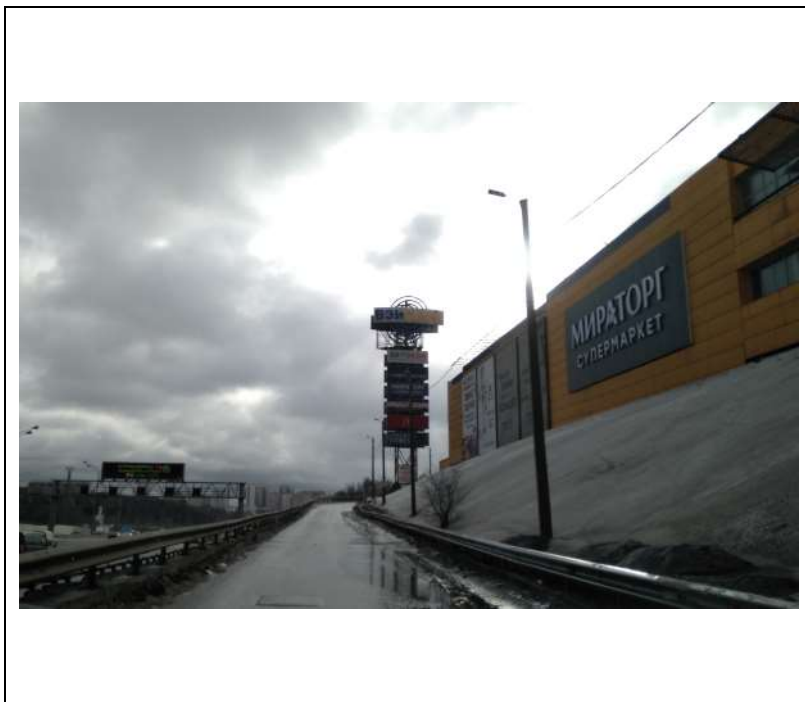

ФОТОМАТЕРИАЛЫ

сторона А