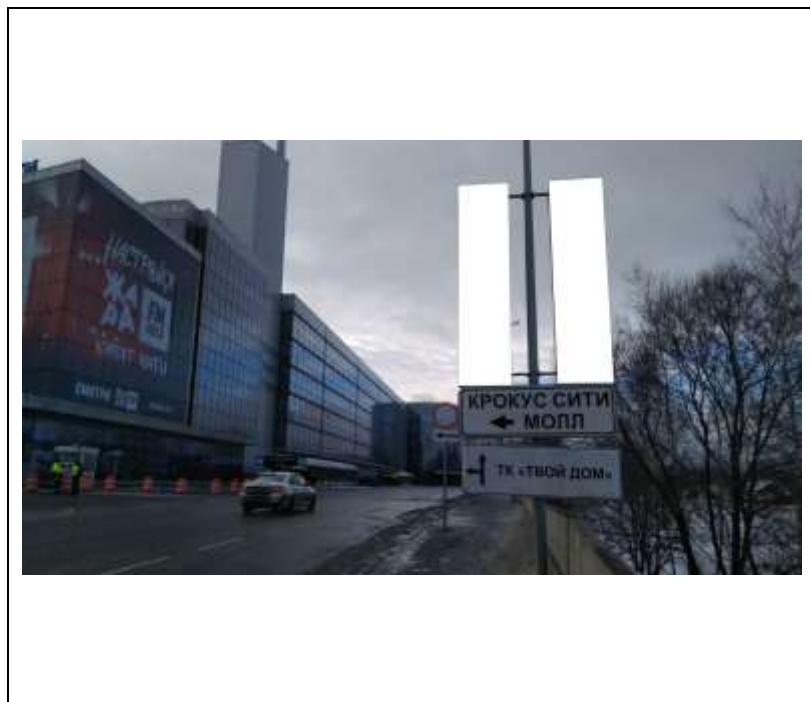

ФОТОМАТЕРИАЛЫ

сторона А