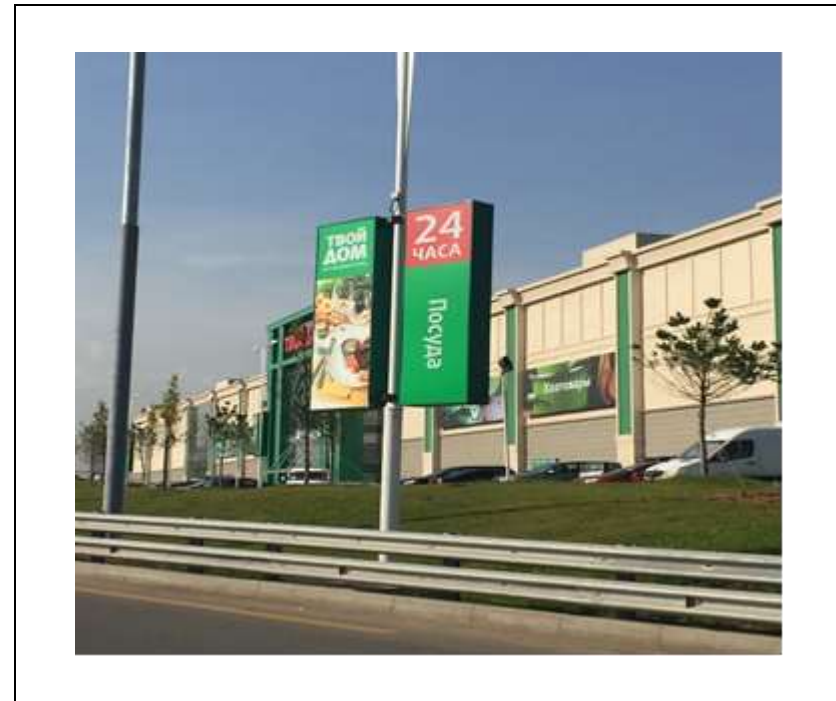

## ФОТОМАТЕРИАЛЫ

сторона А

сторона Б

№ 135н

Адрес: Московская область, Красногорский район, вблизи д. Михалково, на 26 км а/д М-9  
«Балтия»  
(адрес установки и эксплуатации рекламной конструкции)

## ФОТОМАТЕРИАЛЫ

сторона А

сторона Б

№ 136н

Адрес: Московская область, Красногорский район, вблизи д. Михалково, на 26 км а/д М-9  
«Балтия»  
(адрес установки и эксплуатации рекламной конструкции)

## ФОТОМАТЕРИАЛЫ

сторона А

сторона Б

№ 137н

Адрес: Московская область, Красногорский район, вблизи д. Михалково, на 26 км а/д М-9  
«Балтия»  
(адрес установки и эксплуатации рекламной конструкции)