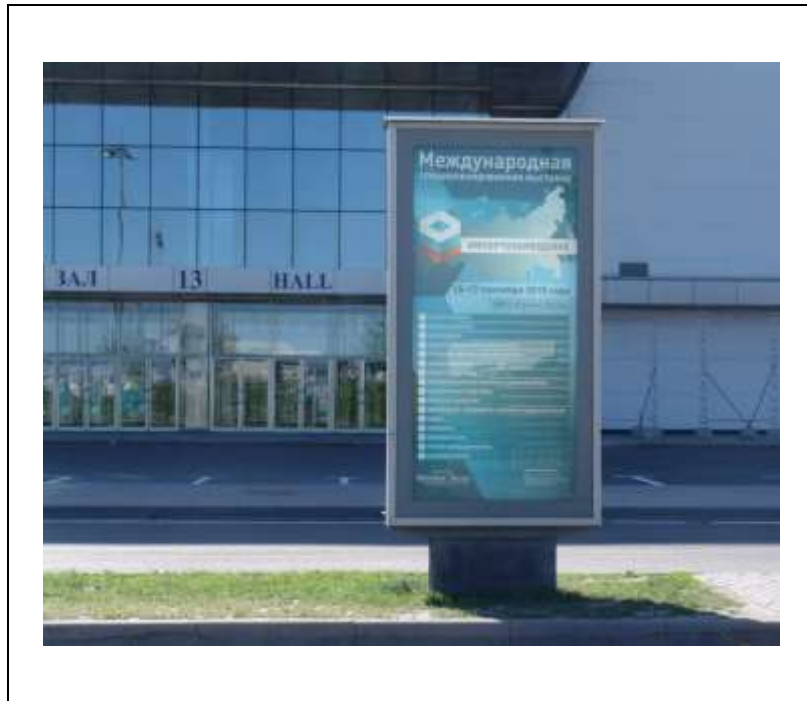

ФОТОМАТЕРИАЛЫ

сторона А