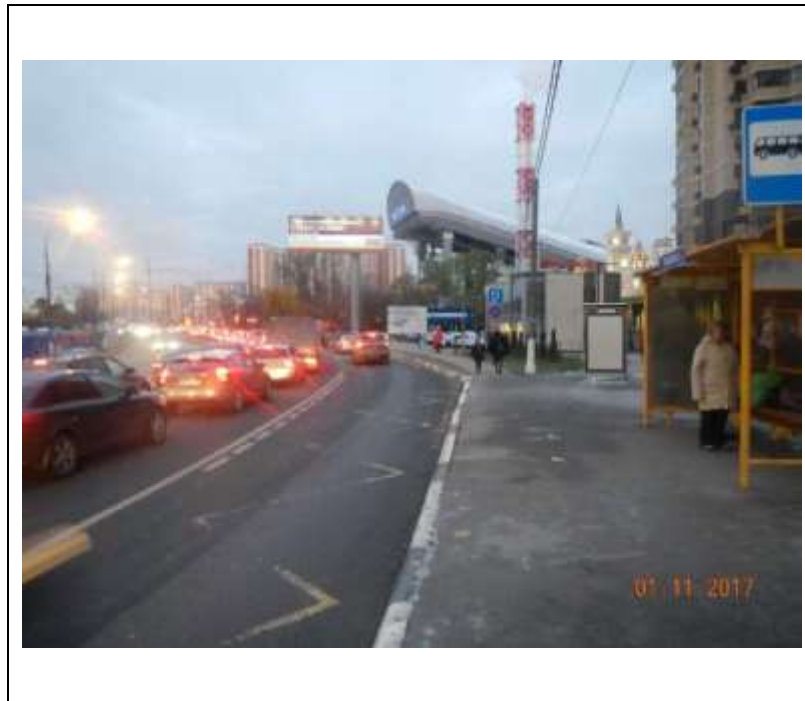

## ФОТОМАТЕРИАЛЫ

сторона А

сторона Б

№ 323н

Адрес: Московская область, г. Красногорск, ул. Молодежная, д. 4, остановка "Павшино"  
(адрес установки и эксплуатации рекламной конструкции)