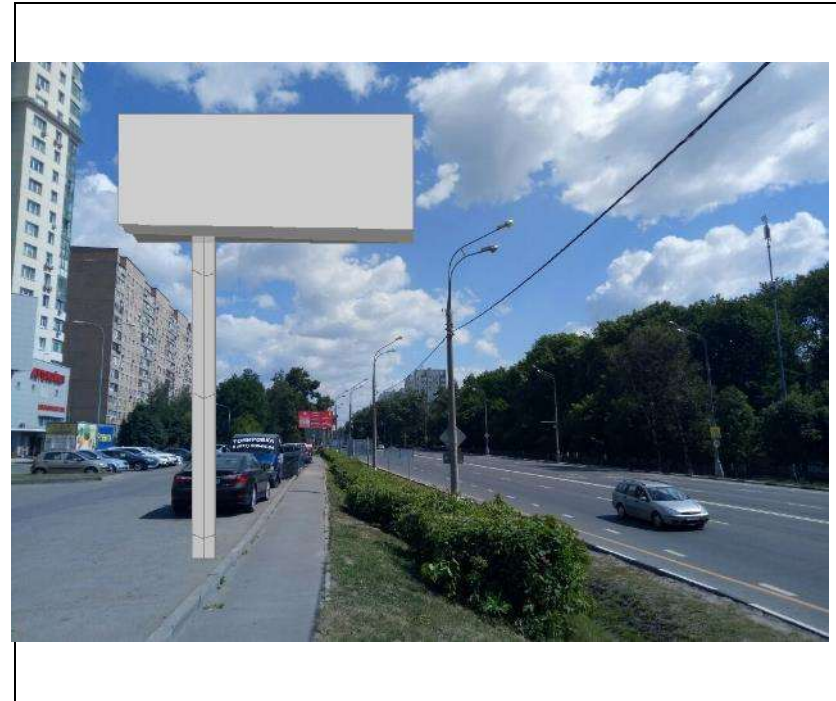

сторона Б

Адрес: МО, г. Красногорск, Ильинское шоссе, у д.14 к.1
(адрес установки и эксплуатации рекламной конструкции)