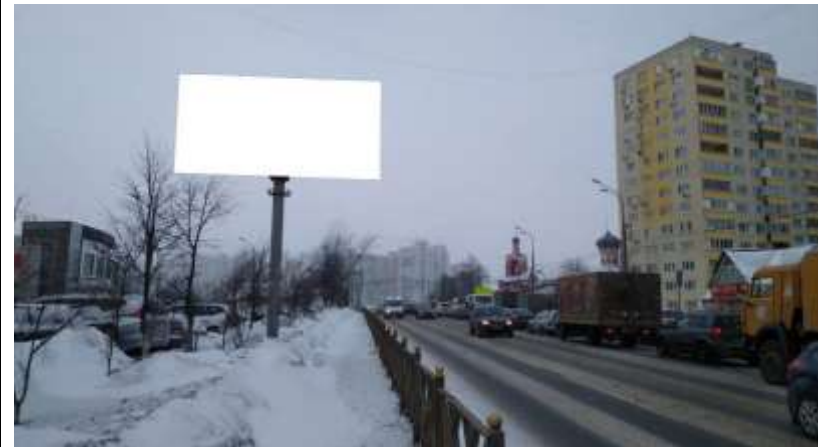

сторона Б

№ 174

Адрес: г.Красногорск, Волоколамское ш., 25км + 100м, слева
(адрес установки и эксплуатации рекламной конструкции)