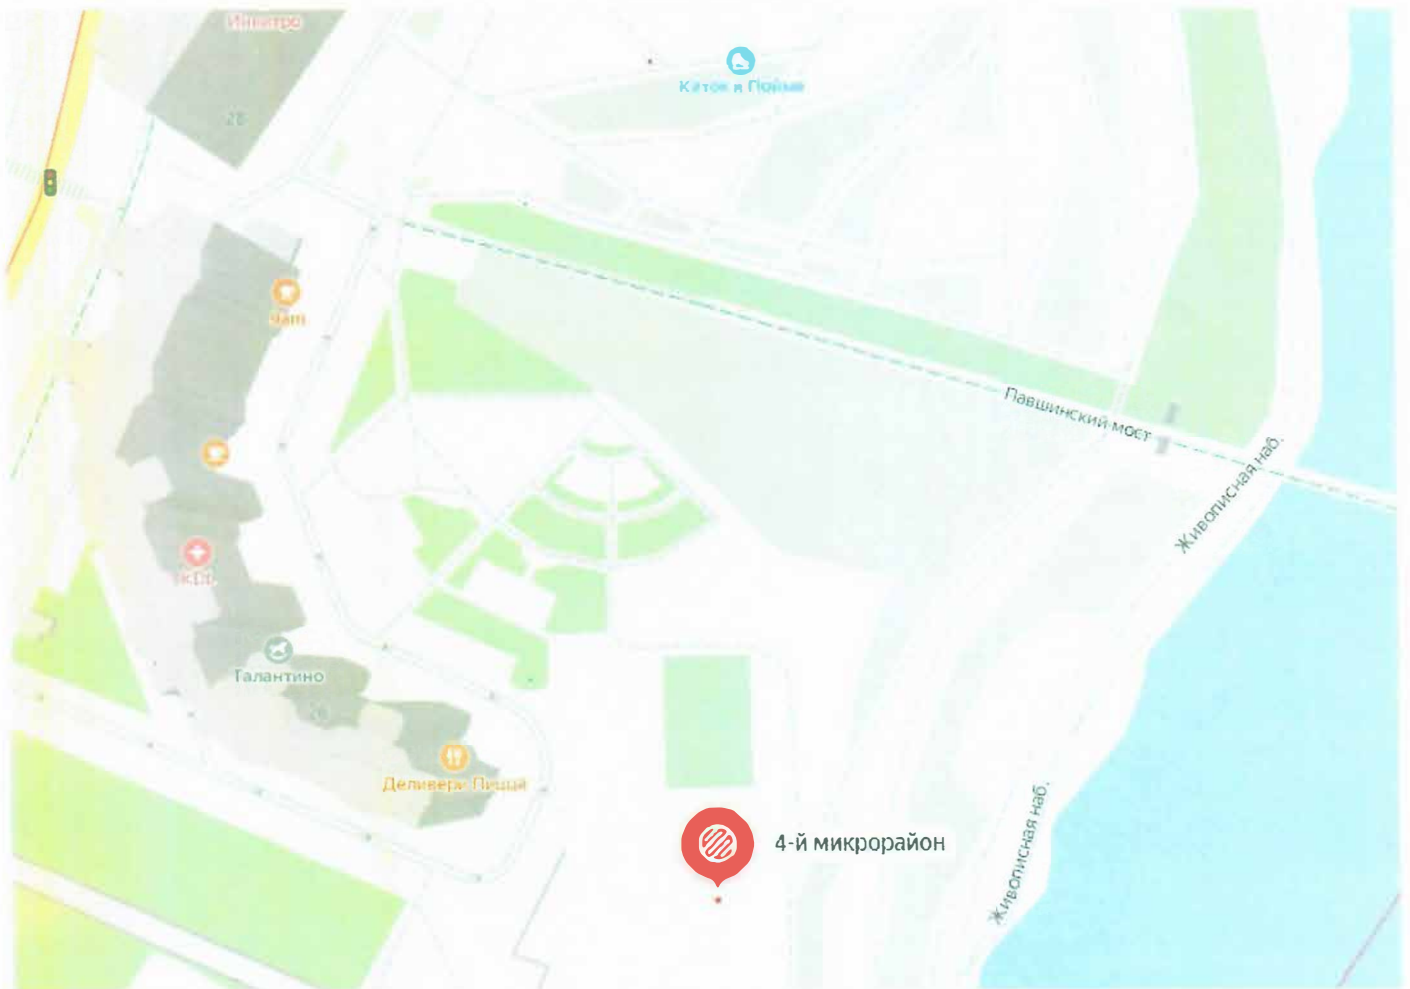

Приложение 2 к постановлению
администрации городского округа Красногорск
от 14.10.2022 № 2270/10

СХЕМА

размещения нестационарных торговых объектов на территории
городского округа Красногорск
(наименование муниципального образования Московской области)
на 2020-2025 годы

№ 342 г.о. Красногорск, г. Красногорск, Живописная набережная, Красногорский б-р,
вблизи д. 28

343. г.о. Красногорск, г. Красногорск, Живописная набережная, Красногорский б-р, вблизи д. 28

№ 344 г.о. Красногорск, г. Красногорск, Красногорский б-р, вблизи д. 28

№ 345 г.о. Красногорск, г. Красногорск, Красногорский б-р, вблизи д. 29