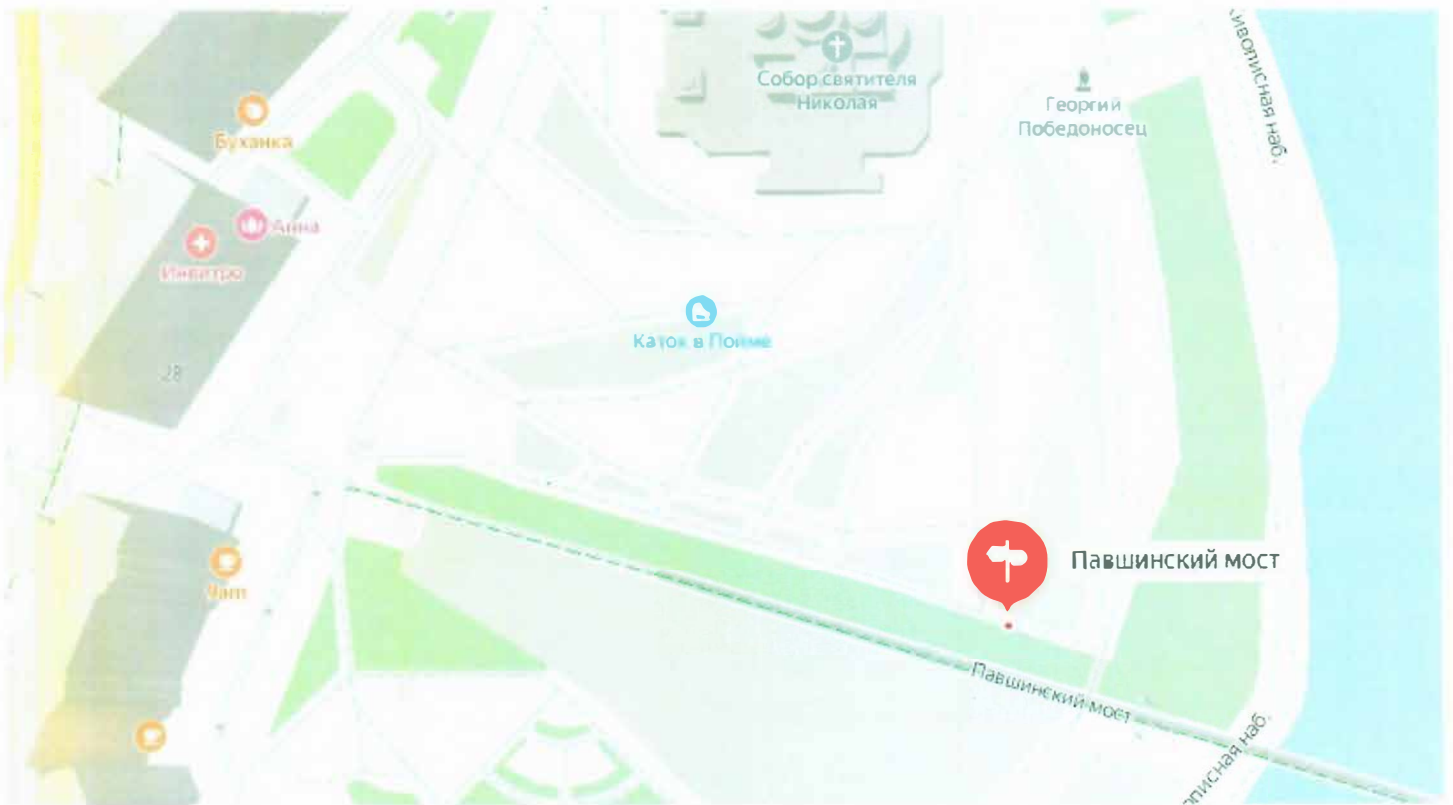

Приложение 2 к постановлению
администрации городского округа Красногорск
от 14.10.2022 № 2270/10

СХЕМА

размещения нестационарных торговых объектов на территории
городского округа Красногорск
(наименование муниципального образования Московской области)
на 2020-2025 годы

№ 342 г.о. Красногорск, г. Красногорск, Живописная набережная, Красногорский б-р,
вблизи д. 28

343. г.о. Красногорск, г. Красногорск, Живописная набережная, Красногорский б-р, вблизи д. 28

№ 344 г.о. Красногорск, г. Красногорск, Красногорский б-р, вблизи д. 28

№ 345 г.о. Красногорск, г. Красногорск, Красногорский б-р, вблизи д. 29