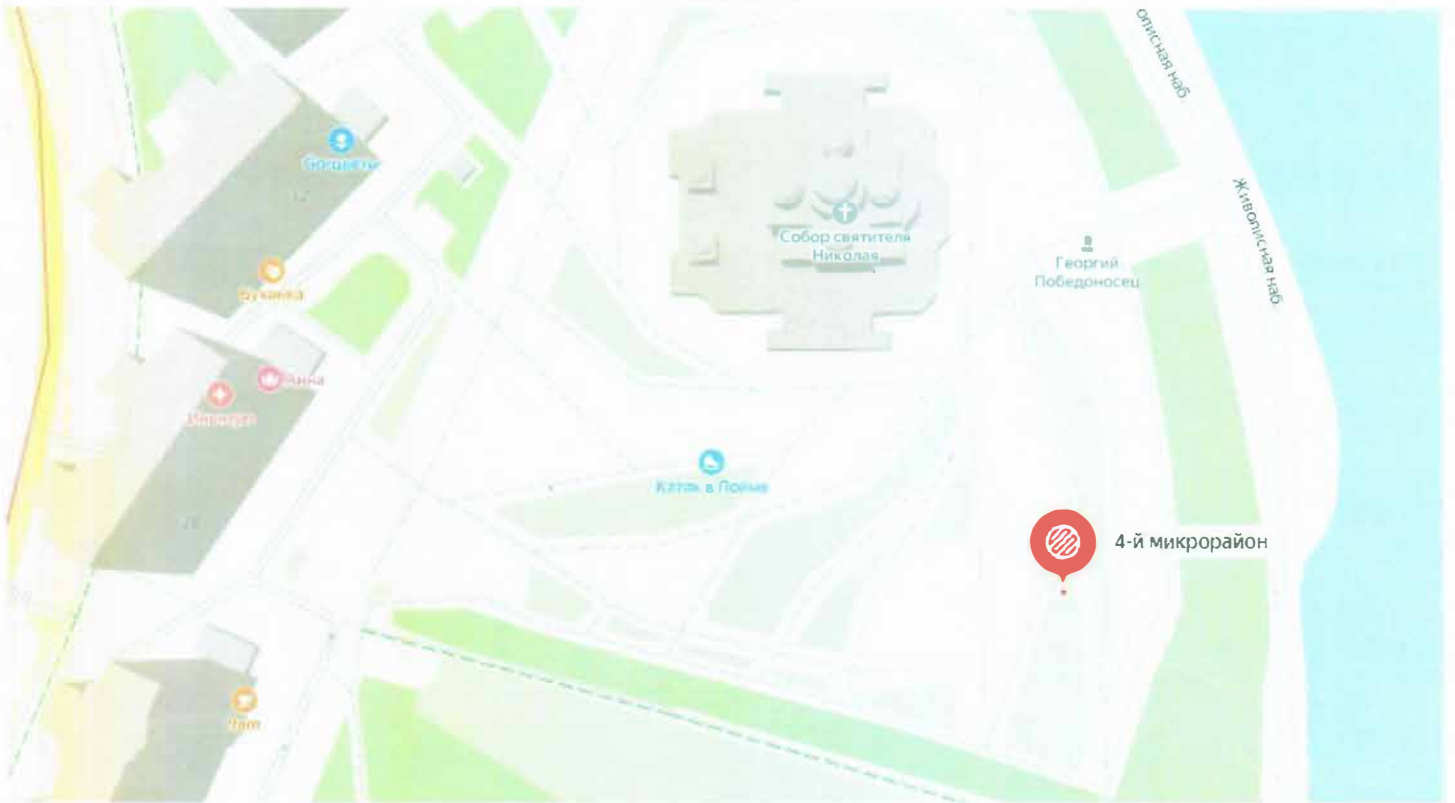

Приложение 2 к постановлению
администрации городского округа Красногорск
от 14.10.2022 № 2270/10

СХЕМА

размещения нестационарных торговых объектов на территории
городского округа Красногорск
(наименование муниципального образования Московской области)
на 2020-2025 годы

№ 342 г.о. Красногорск, г. Красногорск, Живописная набережная, Красногорский б-р,
вблизи д. 28

343. г.о. Красногорск, г. Красногорск, Живописная набережная, Красногорский б-р, вблизи д. 28

№ 344 г.о. Красногорск, г. Красногорск, Красногорский б-р, вблизи д. 28

№ 345 г.о. Красногорск, г. Красногорск, Красногорский б-р, вблизи д. 29