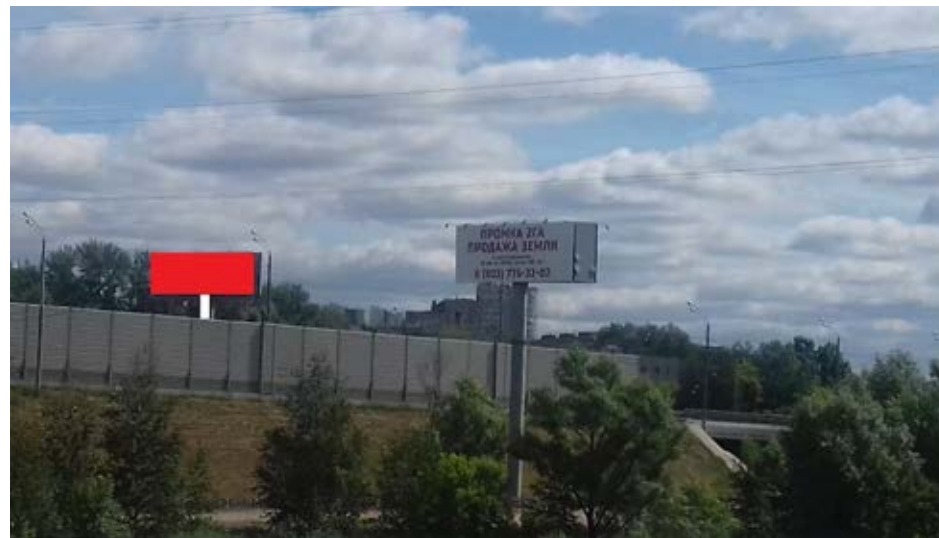

Форма фотоматериалов

№ 374Н

МО, Красногорский район, а/д М9 «Балтия», 20км + 750м, справа
(адрес установки и эксплуатации рекламной конструкции)

Форма фотоматериалов

№ 375Н

МО, Красногорский район, Ильинское ш., 02км + 500м, слева
(адрес установки и эксплуатации рекламной конструкции)

Форма фотоматериалов

№ 376Н

МО, Красногорский район, Ильинское ш., 02км + 550м, слева
(адрес установки и эксплуатации рекламной конструкции)

Форма фотоматериалов

№ 377Н

Московская область, Красногорский район, а/д М9 «Балтия», 20 км + 425 м, слева
(адрес установки и эксплуатации рекламной конструкции)