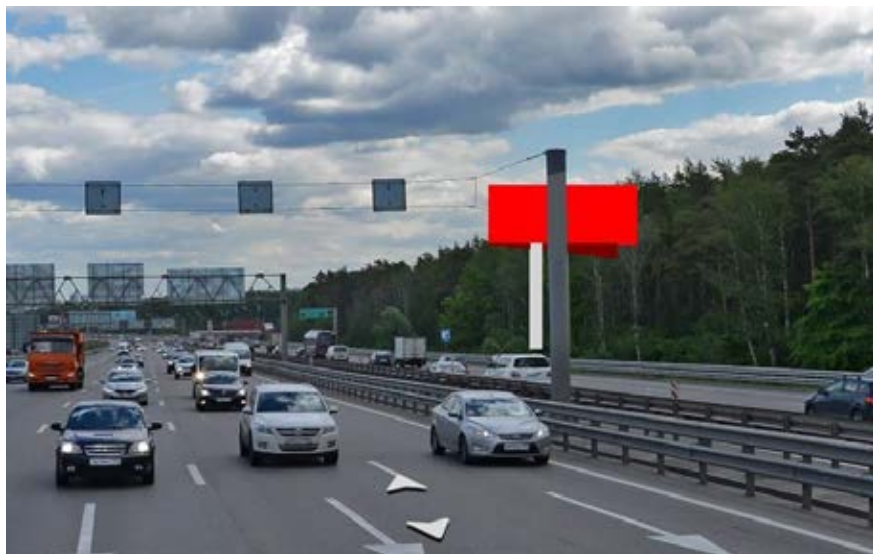

Форма фотоматериалов

№ 388Н

МО, Красногорский район, а/д М9 «Балтия», 25км + 750м, слева
(адрес установки и эксплуатации рекламной конструкции)