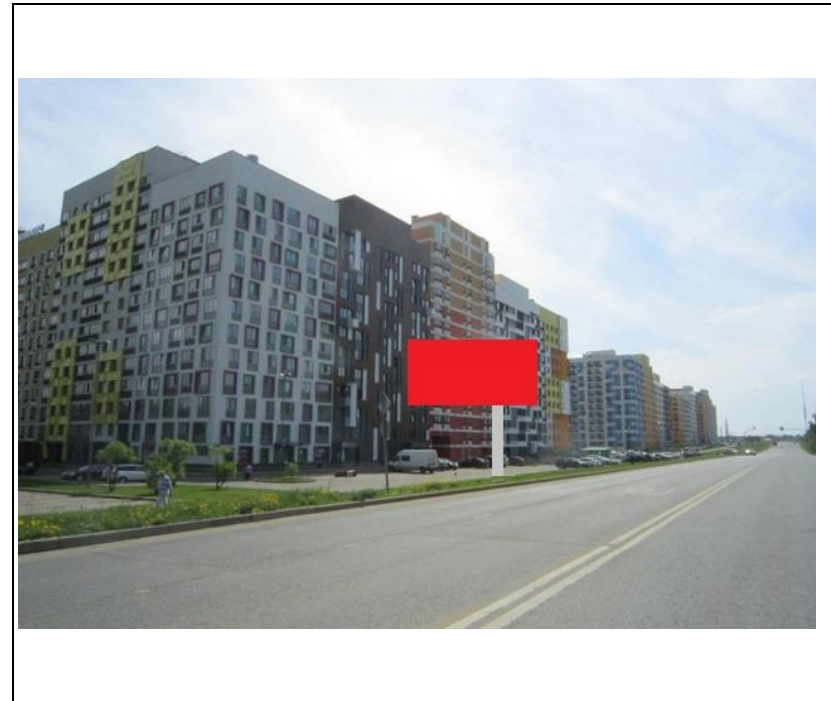

ФОТОМАТЕРИАЛЫ

Сторона А

№ 359н

Сторона Б

Адрес: МО, г. Красногорск, Волоколамское шоссе, 20км.+935м, справа
(адрес установки и эксплуатации рекламной конструкции)

ФОТОМАТЕРИАЛЫ

Сторона А

Сторона Б