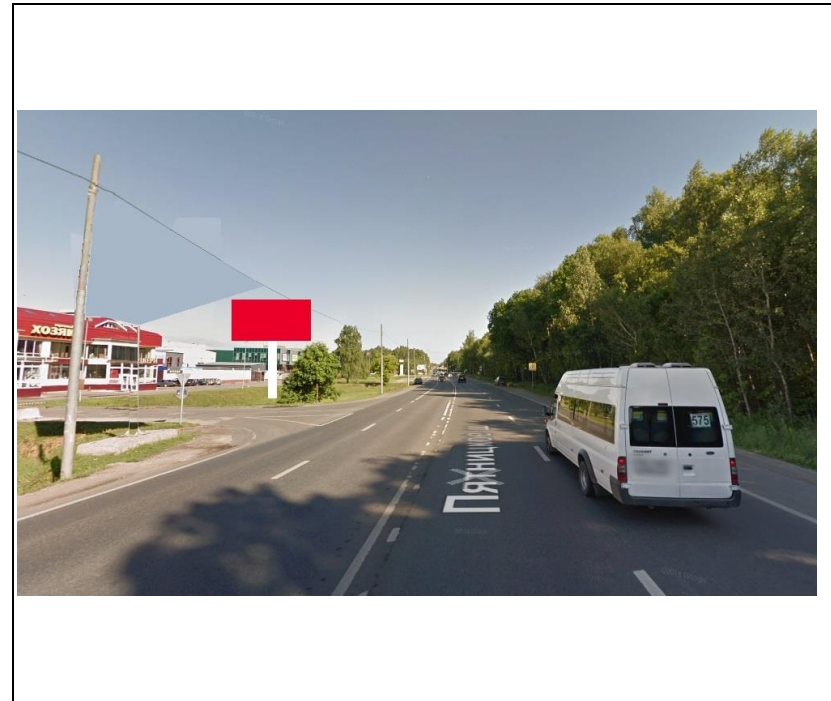

№ 372Н

Адрес: МО, г. Красногорск, Волоколамское шоссе, 21км + 352м, слева
(адрес установки и эксплуатации рекламной конструкции)

ФОТОМАТЕРИАЛЫ

Сторона А

Сторона Б

№ 373Н

Адрес: МО, г. Красногорск, Пятницкое ш., 56км+460м, справа
(адрес установки и эксплуатации рекламной конструкции)