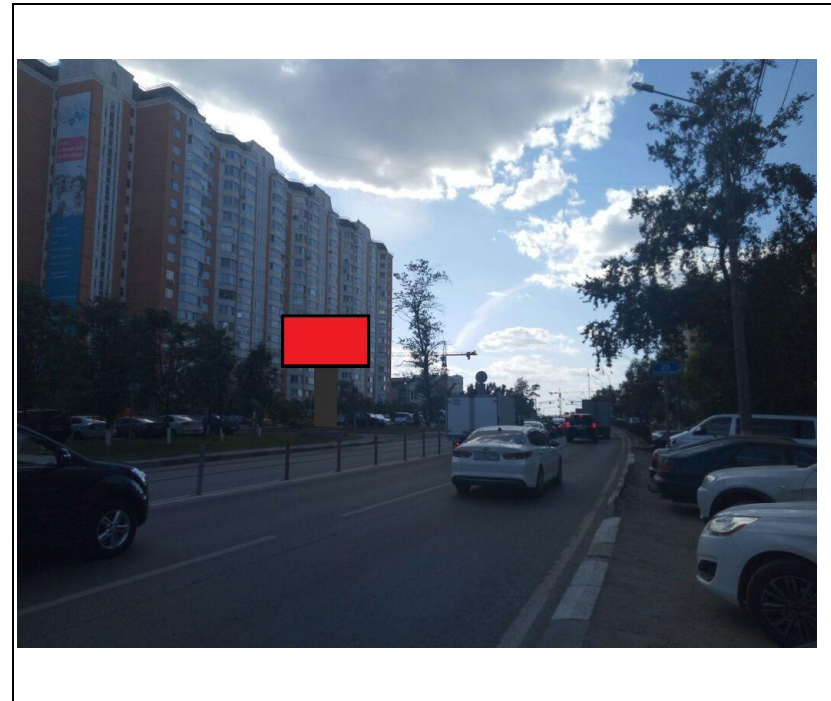

№ 173

Адрес: МО, г. Красногорск, Волоколамское шоссе, 25км + 055м, справа
(адрес установки и эксплуатации рекламной конструкции)

ФОТОМАТЕРИАЛЫ

Сторона А

Сторона Б

№ 175

Адрес: МО, г. Красногорск, Волоколамское шоссе, 25км + 185м, слева
(адрес установки и эксплуатации рекламной конструкции)