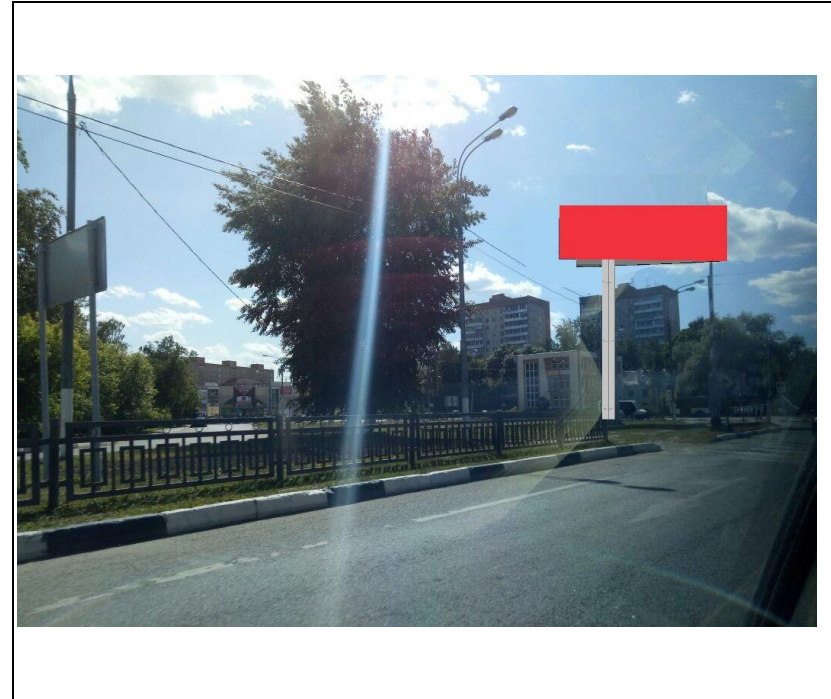

Сторона Б

№ 135

Адрес: МО, г. Красногорск, островок между Волоколамским ш. и ул. Почтовая
(адрес установки и эксплуатации рекламной конструкции)