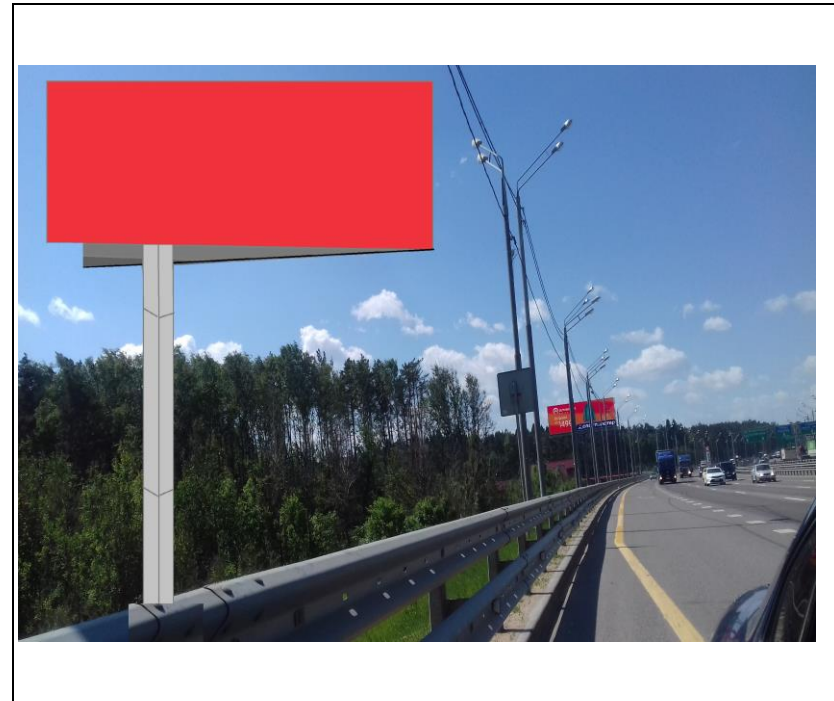

Сторона Б

№ 352Н

Адрес: МО, Красногорский район, а/д М9 "Балтия", 24км+800м, слева
(адрес установки и эксплуатации рекламной конструкции)