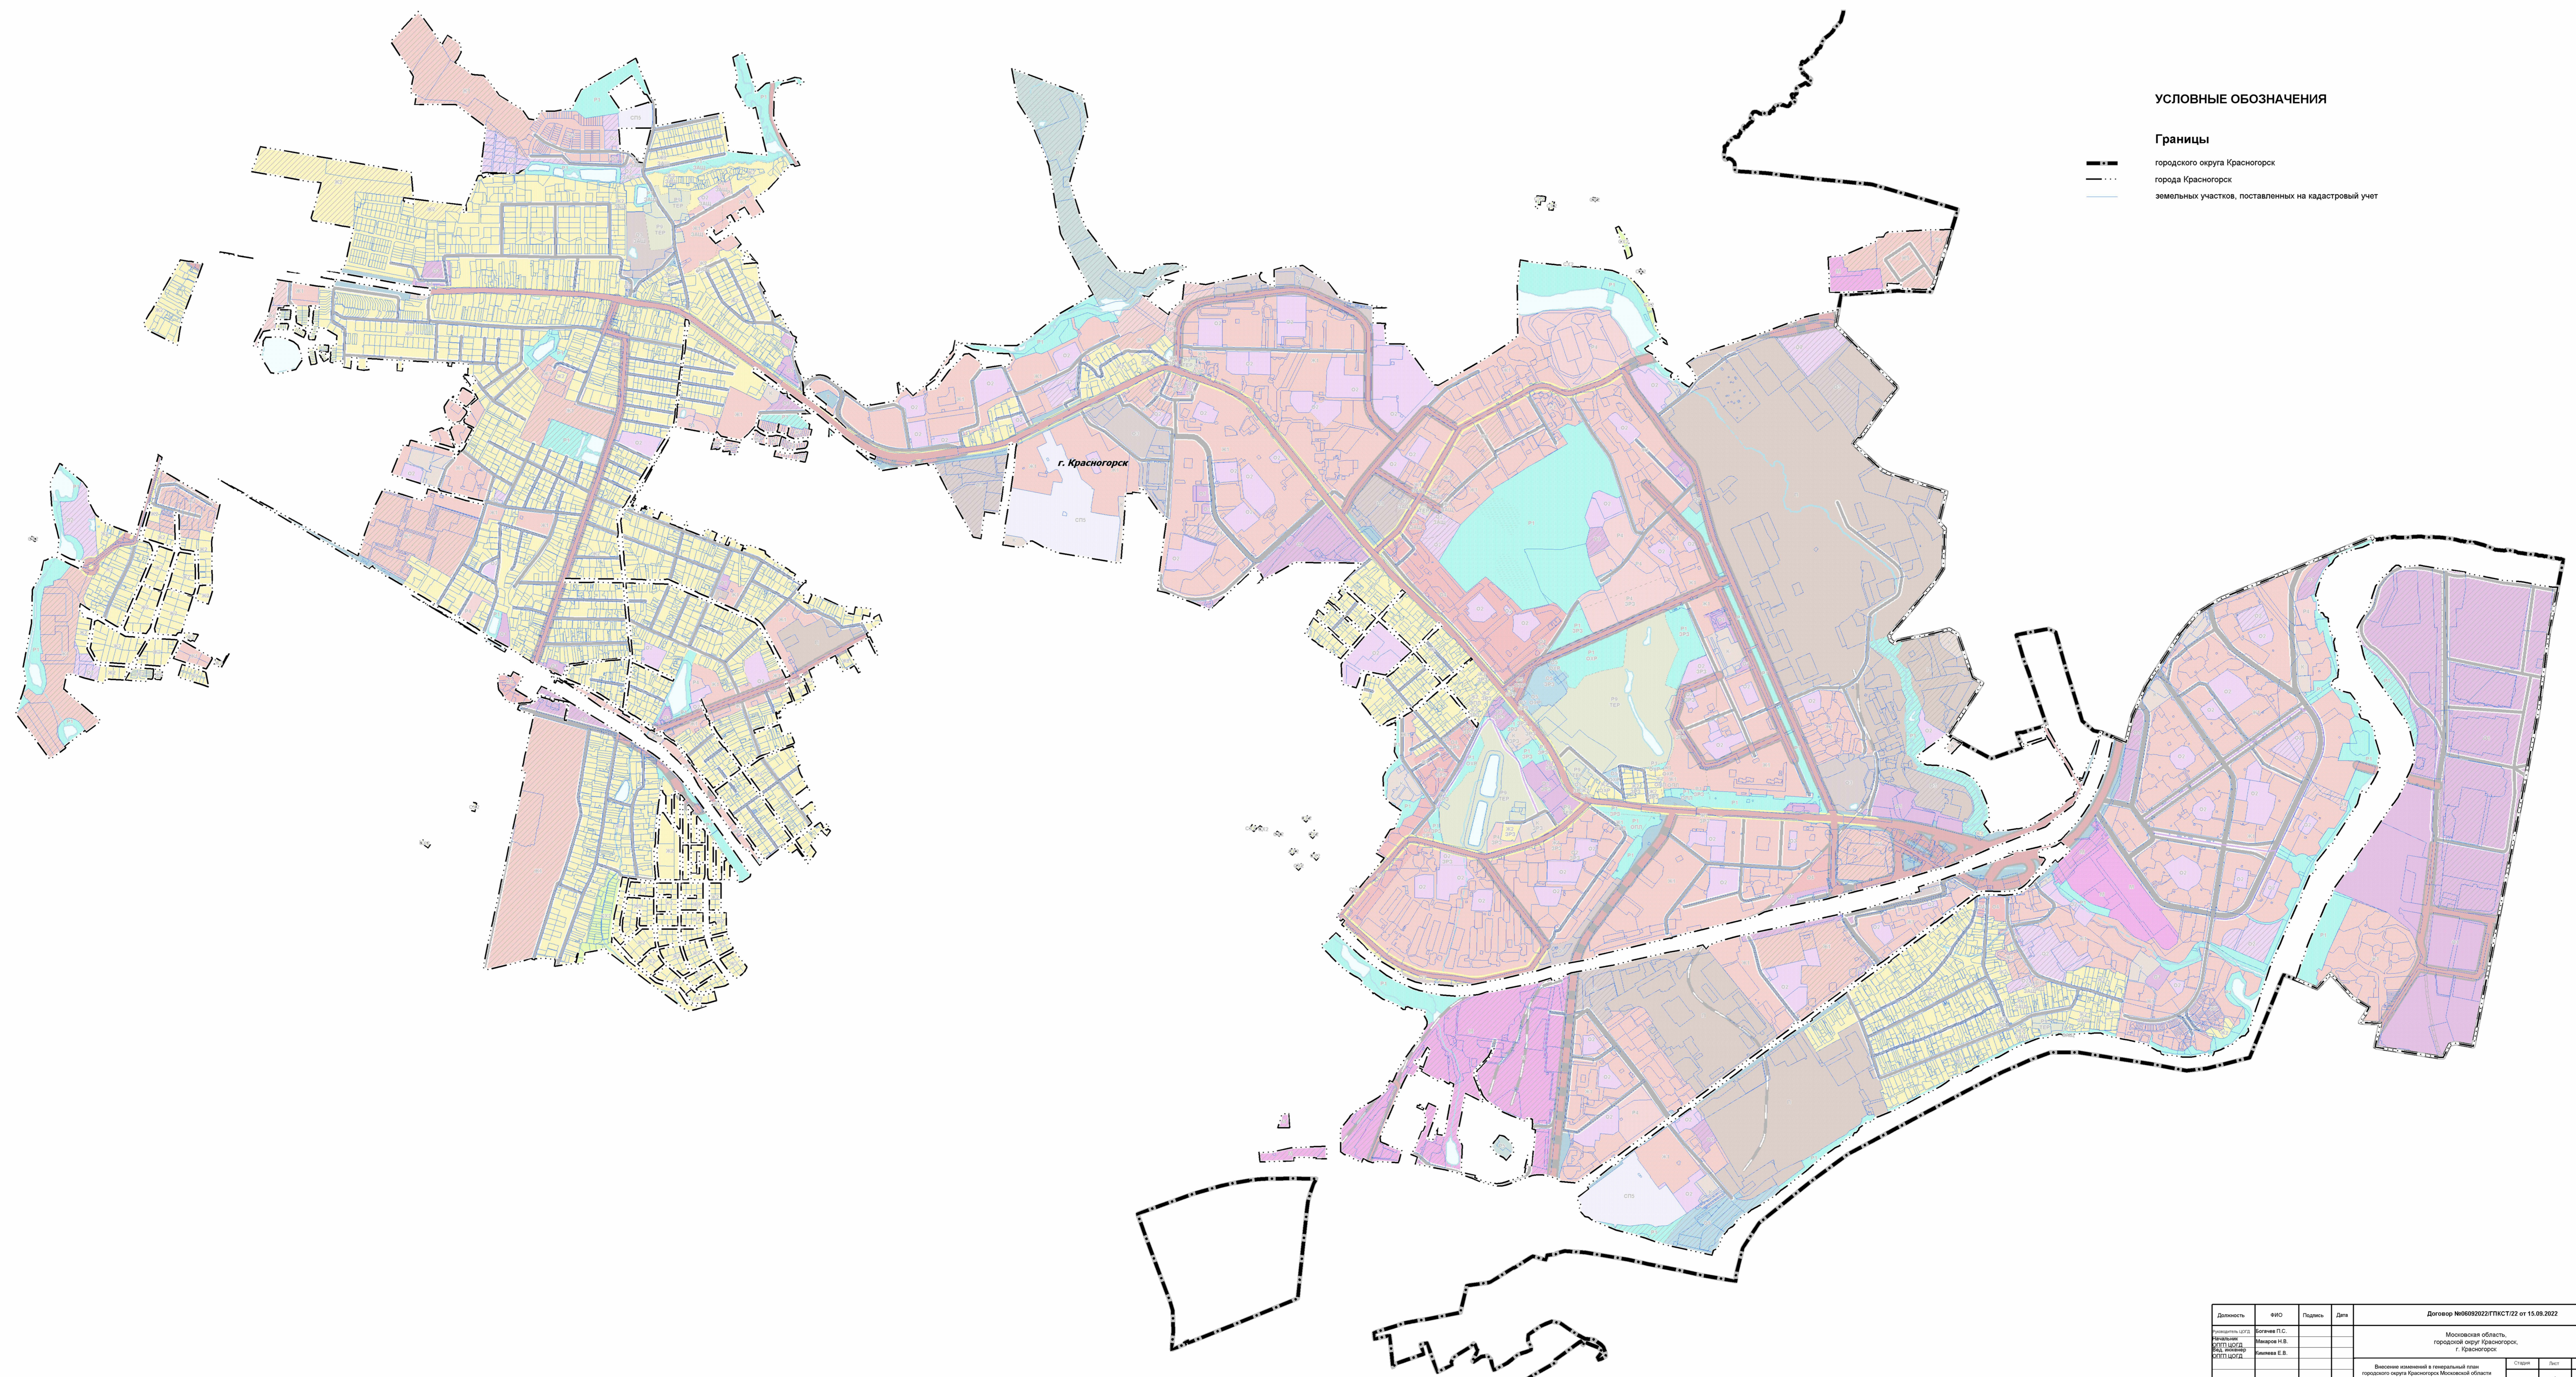

# ВНЕСЕНИЕ ИЗМЕНЕНИЙ В ГЕНЕРАЛЬНЫЙ ПЛАН ГОРОДСКОГО ОКРУГА КРАСНОГОРСК МОСКОВСКОЙ ОБЛАСТИ ПРИМЕНИТЕЛЬНО К НАСЕЛЕННОМУ ПУНКТУ Г. КРАСНОГОРСК

## КАРТА ГРАНИЦ НАСЕЛЕННОГО ПУНКТА ГОРОДСКОГО ОКРУГА КРАСНОГОРСК МОСКОВСКОЙ ОБЛАСТИ ПРИМЕНИТЕЛЬНО К НАСЕЛЕННОМУ ПУНКТУ Г. КРАСНОГОРСК

- УСЛОВНЫЕ ОБОЗНАЧЕНИЯ**
- Границы**
- городского округа Красногорск
  - города Красногорск
  - земельных участков, поставленных на кадастровый учет

Дальность	ВМД	Подпись	Дата	Договор №06092022/ГПАС/22 от 15.09.2022		
Исполнитель	Селева П.С.			Московская область, городской округ Красногорск, г. Красногорск		
Исполнитель	Майоров Н.В.					
Исполнитель	Камнева Е.В.					
				Внесение изменений в генеральный план городского округа Красногорск Московской области применительно к населенному пункту г. Красногорск		
				Страна	Лист	Листов
					1	2
				Карта границ населенного пункта городского округа Красногорск Московской области применительно к населенному пункту г. Красногорск М 1:10000		
Проверка	Майоров Н.В.			ГБУ МО "НИИТИ градостроительства"		