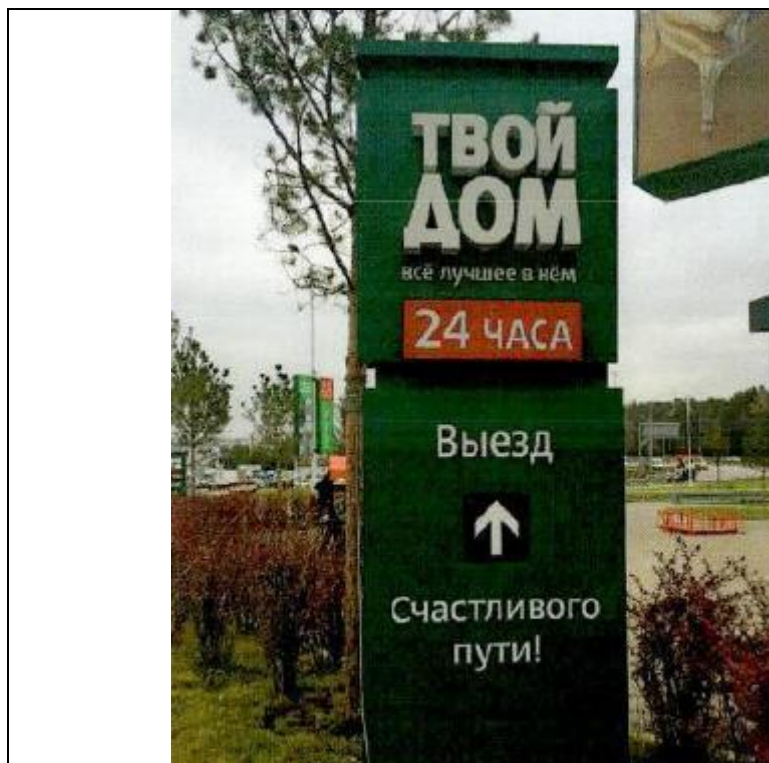

ФОТОМАТЕРИАЛЫ

сторона А