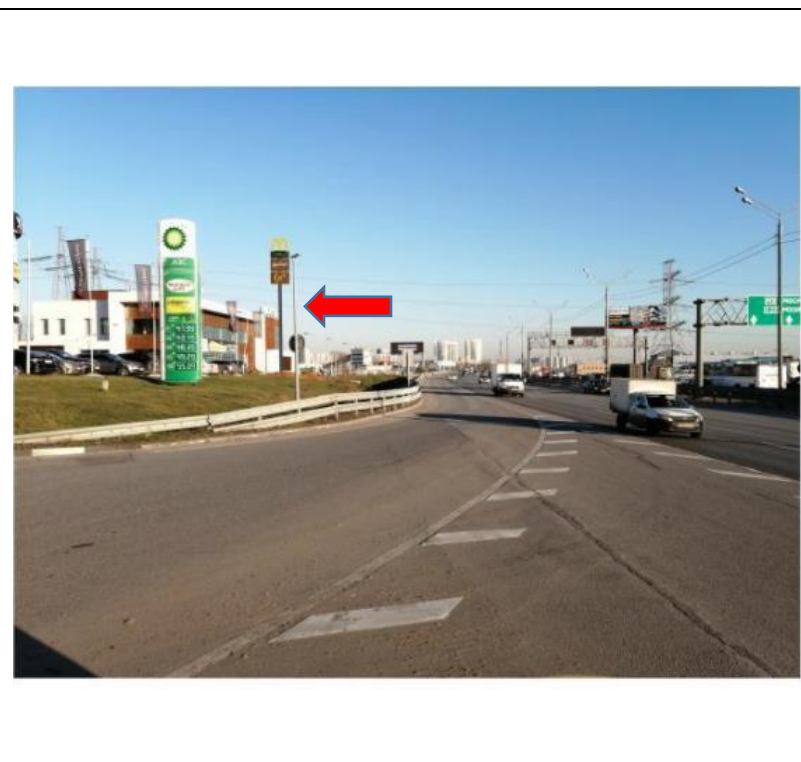

## ФОТОМАТЕРИАЛЫ

сторона А

сторона Б

№ 515Н

Адрес: Московская область, г.о. Красногорск, а/д М9 "Балтия", 21 км, участок 1  
(адрес установки и эксплуатации рекламной конструкции)

## ФОТОМАТЕРИАЛЫ

сторона А

сторона Б

№ 516н

Адрес: Московская область, г.о. Красногорск, Новорижское шоссе, 26 км, с. 1  
(вблизи д. Михалково)  
(адрес установки и эксплуатации рекламной конструкции)

## ФОТОМАТЕРИАЛЫ

сторона А

сторона Б

№ 517Н

Адрес: Московская область, г.о. Красногорск, Новорижское шоссе, 26 км, с. 1  
(вблизи д. Михалково)  
(адрес установки и эксплуатации рекламной конструкции)

# ФОТОМАТЕРИАЛЫ

сторона А

сторона Б

№ 422Н

Адрес: Московская область, Красногорский район, д. Гольево, ул. Центральная, д. 38  
(Ильинское шоссе, 0км+400м слева от Новорижского шоссе)  
(адрес установки и эксплуатации рекламной конструкции)