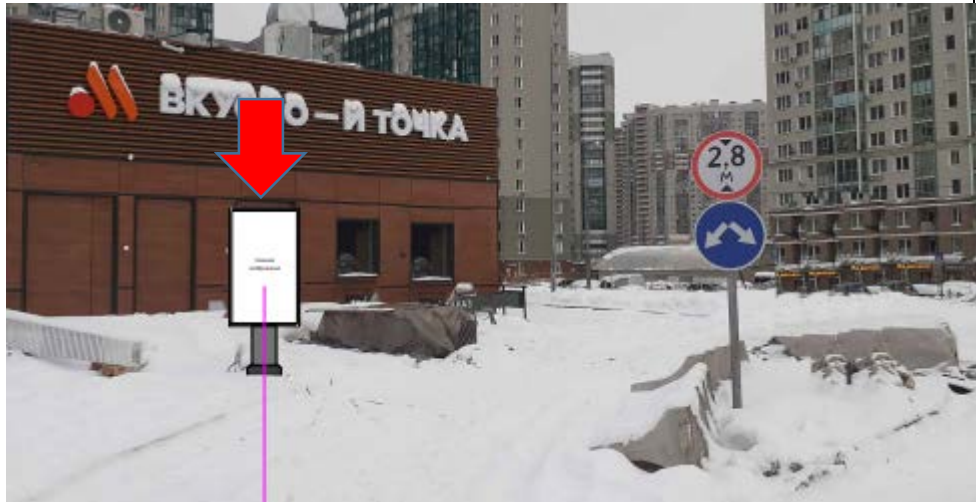

ФОТОМАТЕРИАЛЫ

сторона А

сторона Б

№ 597Н

Адрес: Московская область, г.о. Красногорск, 27-й км Волоколамского шоссе
(ул. Игоря Мерлушкина, 5с1) (поз. 1)
(адрес установки и эксплуатации рекламной конструкции)