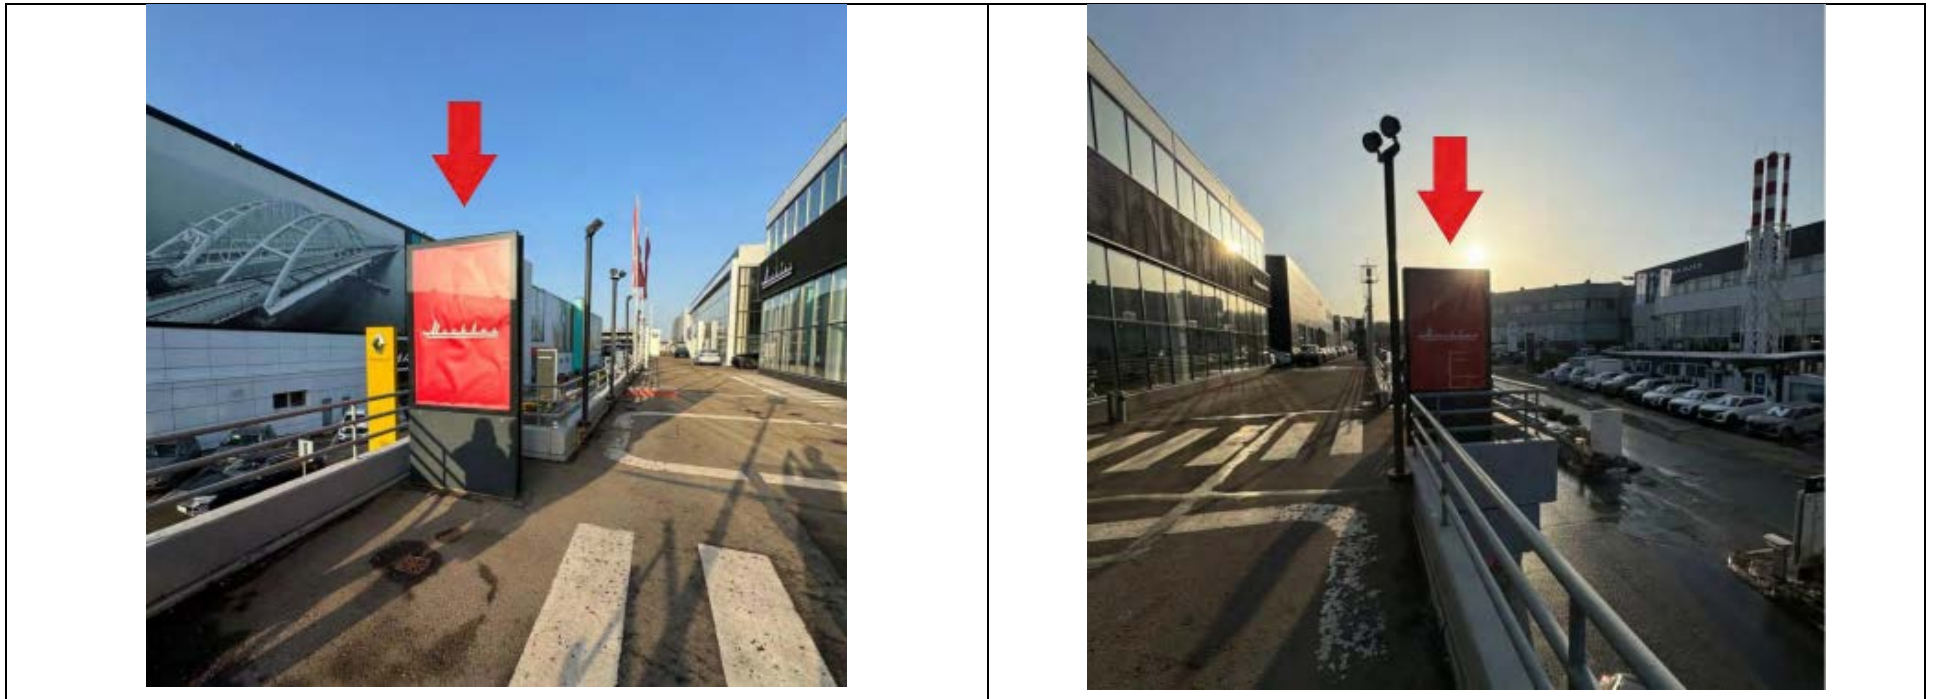

ФОТОМАТЕРИАЛЫ

сторона А

сторона Б

№ 683Н

Адрес: Московская область, г.о. Красногорск, 25-й км а/д М9 "Балтия", д. Михалково,
территория "Мэйджор Сити"
(адрес установки и эксплуатации рекламной конструкции)