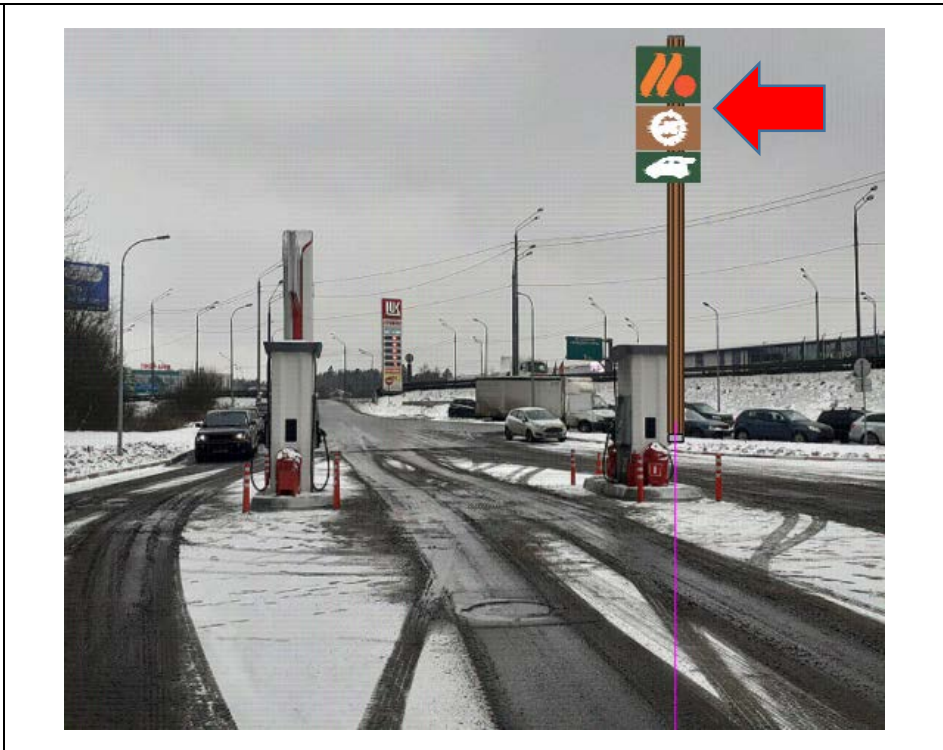

сторона Б

№ 621н

Адрес: Московская область, г.о. Красногорск, 25 км а/д М9 «Балтия», слева (поз. 3)
(адрес установки и эксплуатации рекламной конструкции)