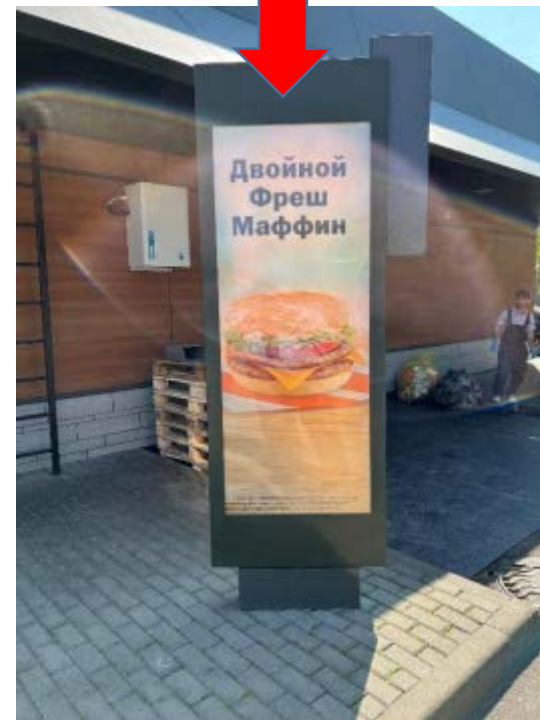

сторона Б

№ 617н

Адрес: Московская область, г.о. Красногорск, г. Красногорск, ул. Ленина, д. 16 (поз. 5)
(адрес установки и эксплуатации рекламной конструкции)