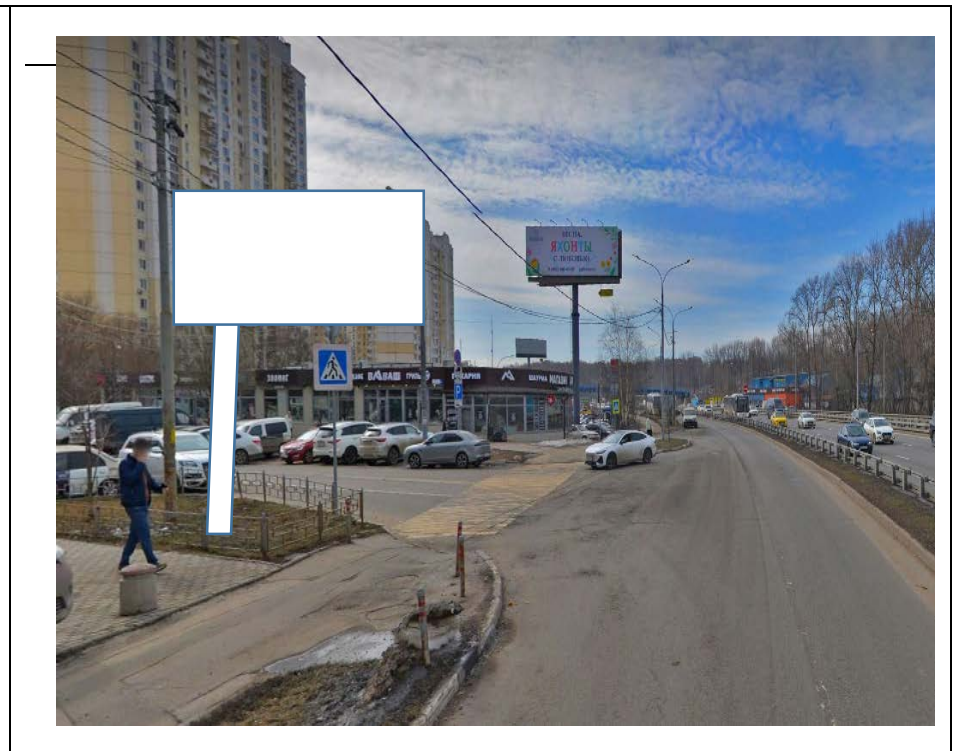

сторона А

сторона Б

635Н

Адрес: Московская область, г.о. Красногорск, г. Красногорск, ул. Зверева,
выезд на Волоколамское ш.
(адрес установки и эксплуатации рекламной конструкции)

ФОТОМАТЕРИАЛЫ

сторона А

сторона Б