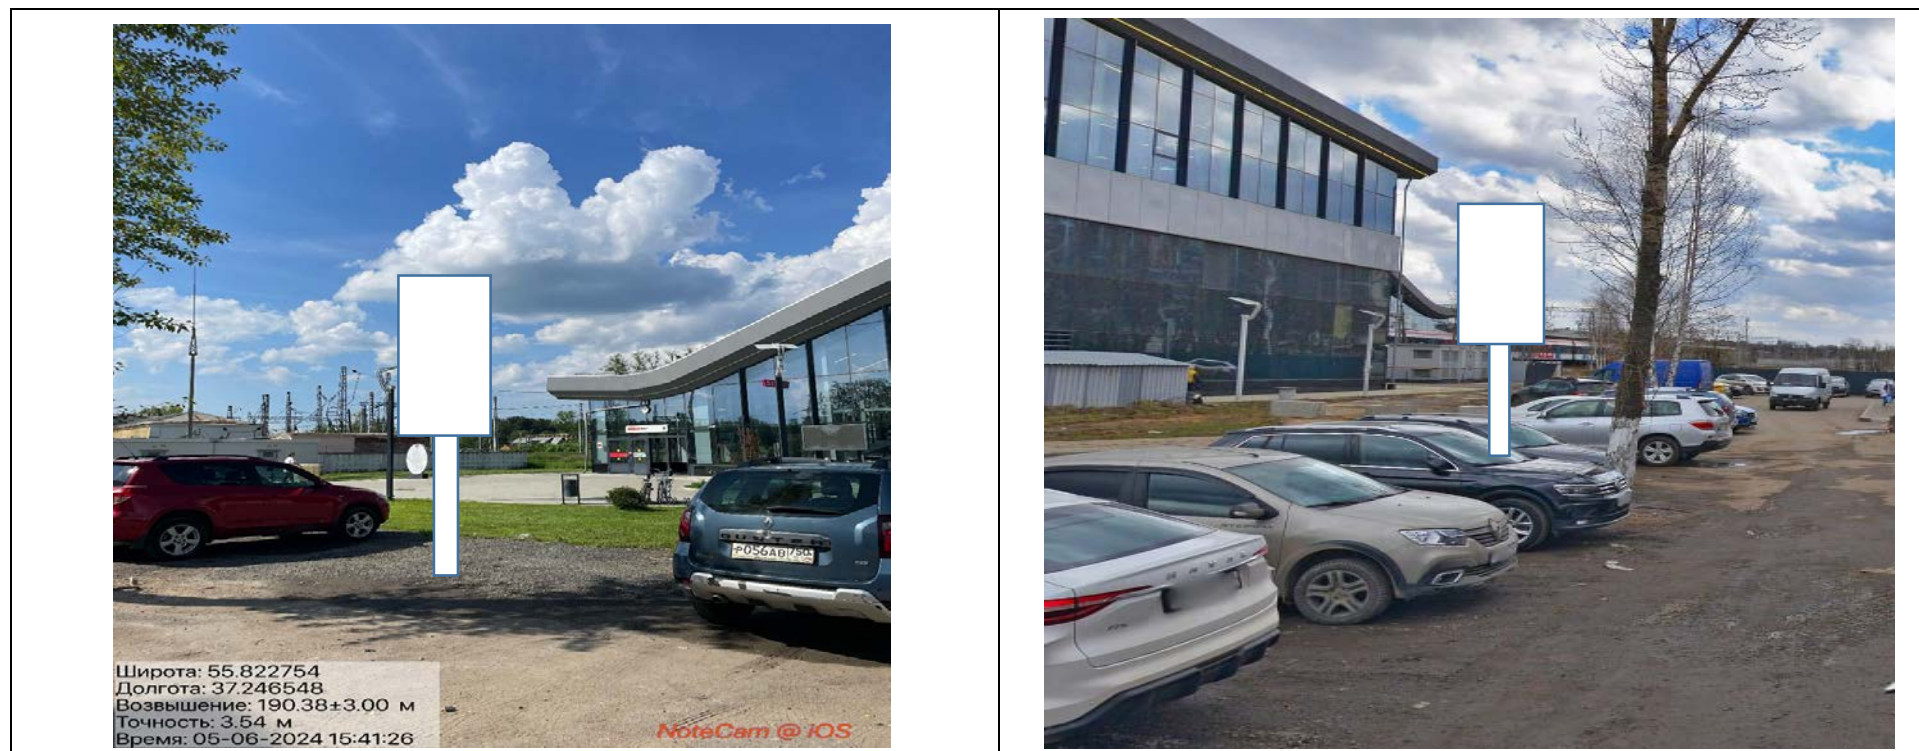

ФОТОМАТЕРИАЛЫ

сторона А

сторона Б

647н

Адрес: Московская область, г.о. Красногорск, г. Красногорск, ст. Опалиха
(адрес установки и эксплуатации рекламной конструкции)