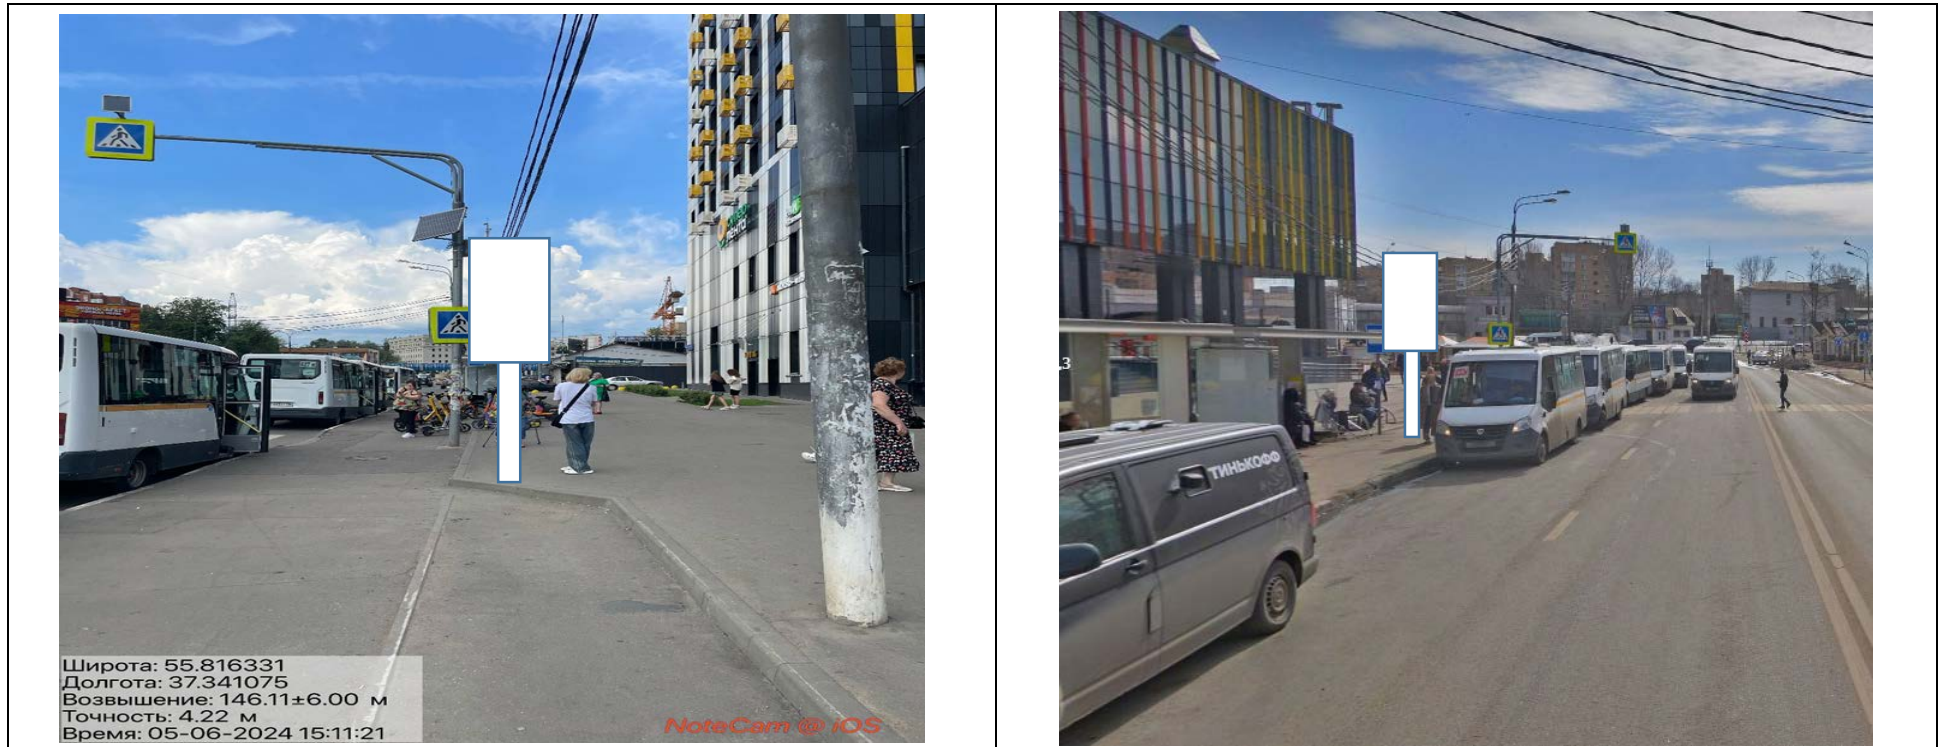

ФОТОМАТЕРИАЛЫ

сторона А

сторона Б

644н

Адрес: Московская область, г.о. Красногорск, г. Красногорск, ст. Павшино
(адрес установки и эксплуатации рекламной конструкции)