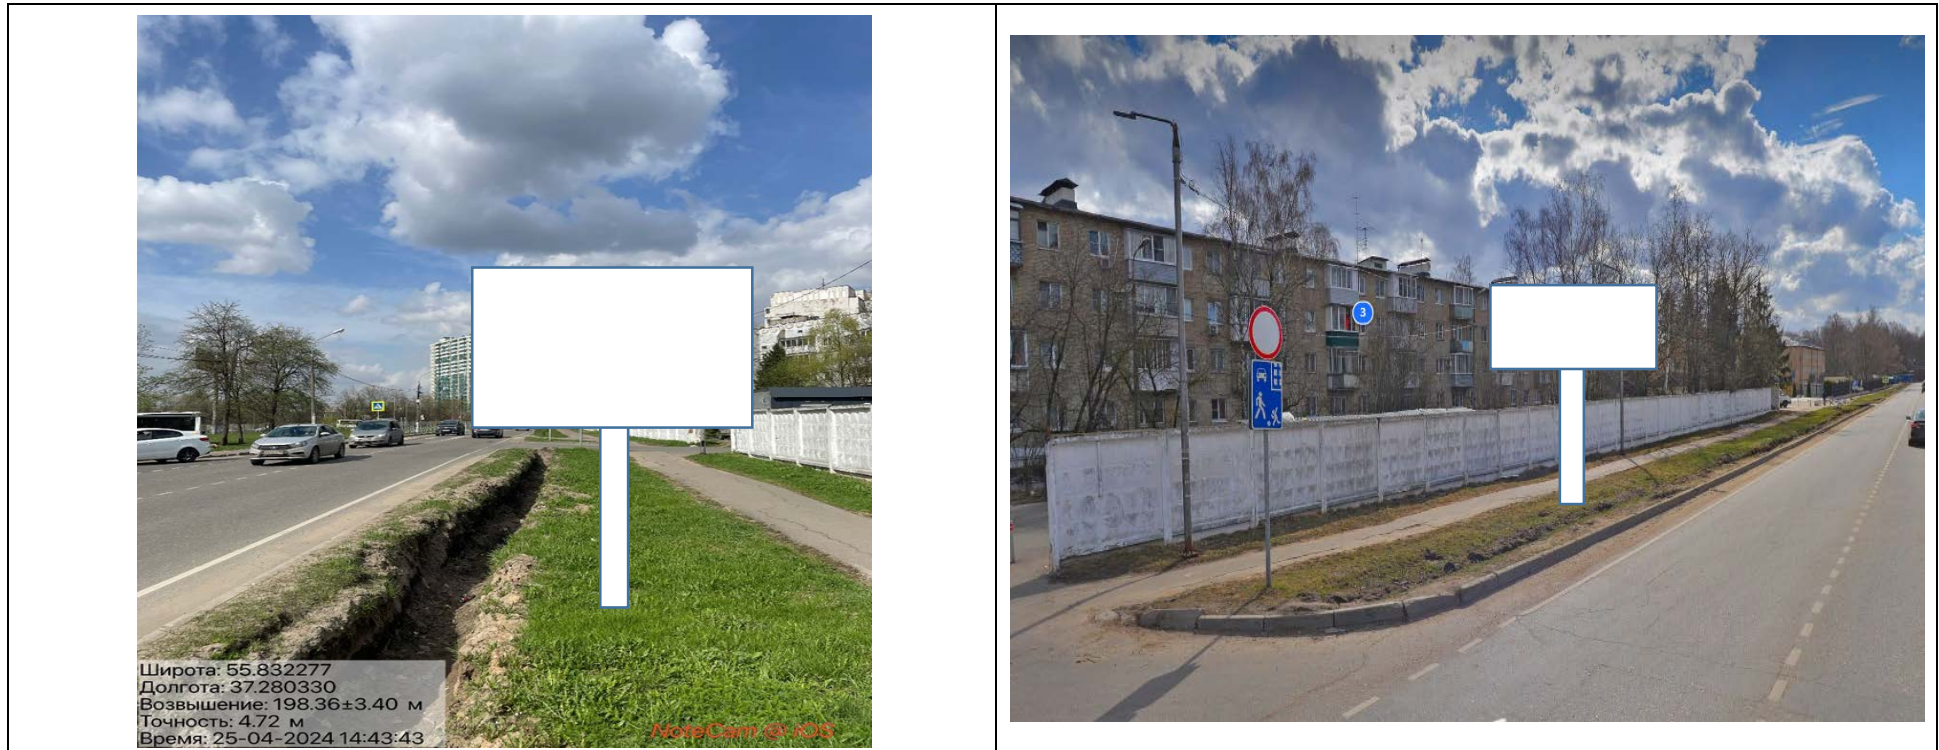

ФОТОМАТЕРИАЛЫ

сторона А

сторона Б

657н

Адрес: Московская область, г.о. Красногорск, г. Красногорск, ул. Светлая, напротив д. 3
(адрес установки и эксплуатации рекламной конструкции)