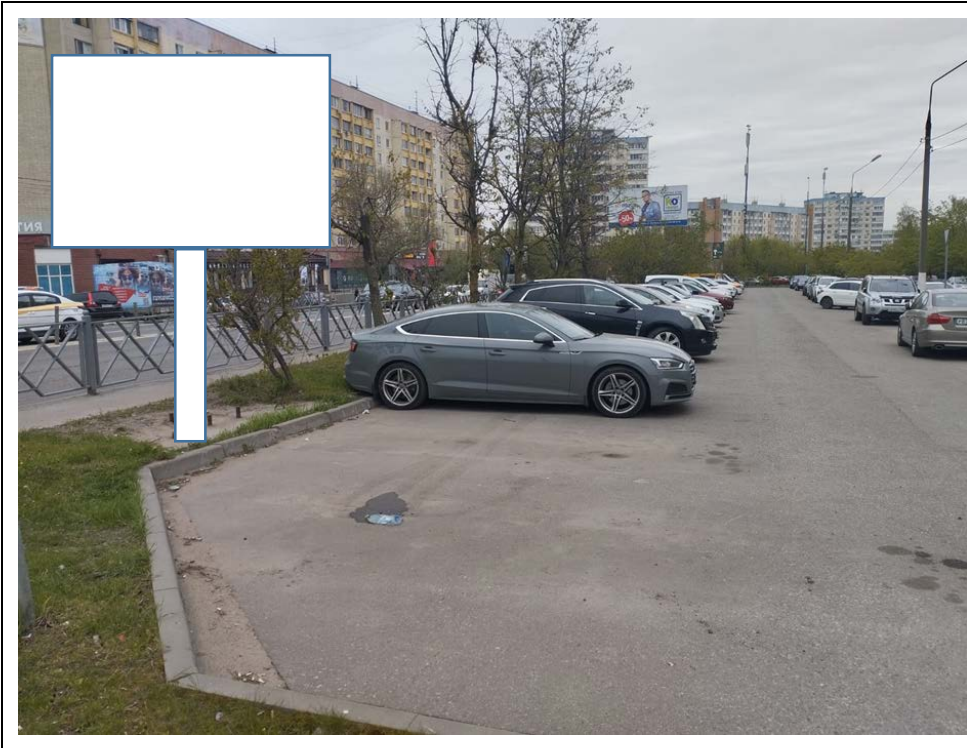

ФОТОМАТЕРИАЛЫ

сторона А

сторона Б

622н

Адрес: Московская область, г.о. Красногорск, г. Красногорск, ул. Ленина, д. 44, конец дома
(адрес установки и эксплуатации рекламной конструкции)

ФОТОМАТЕРИАЛЫ

сторона А