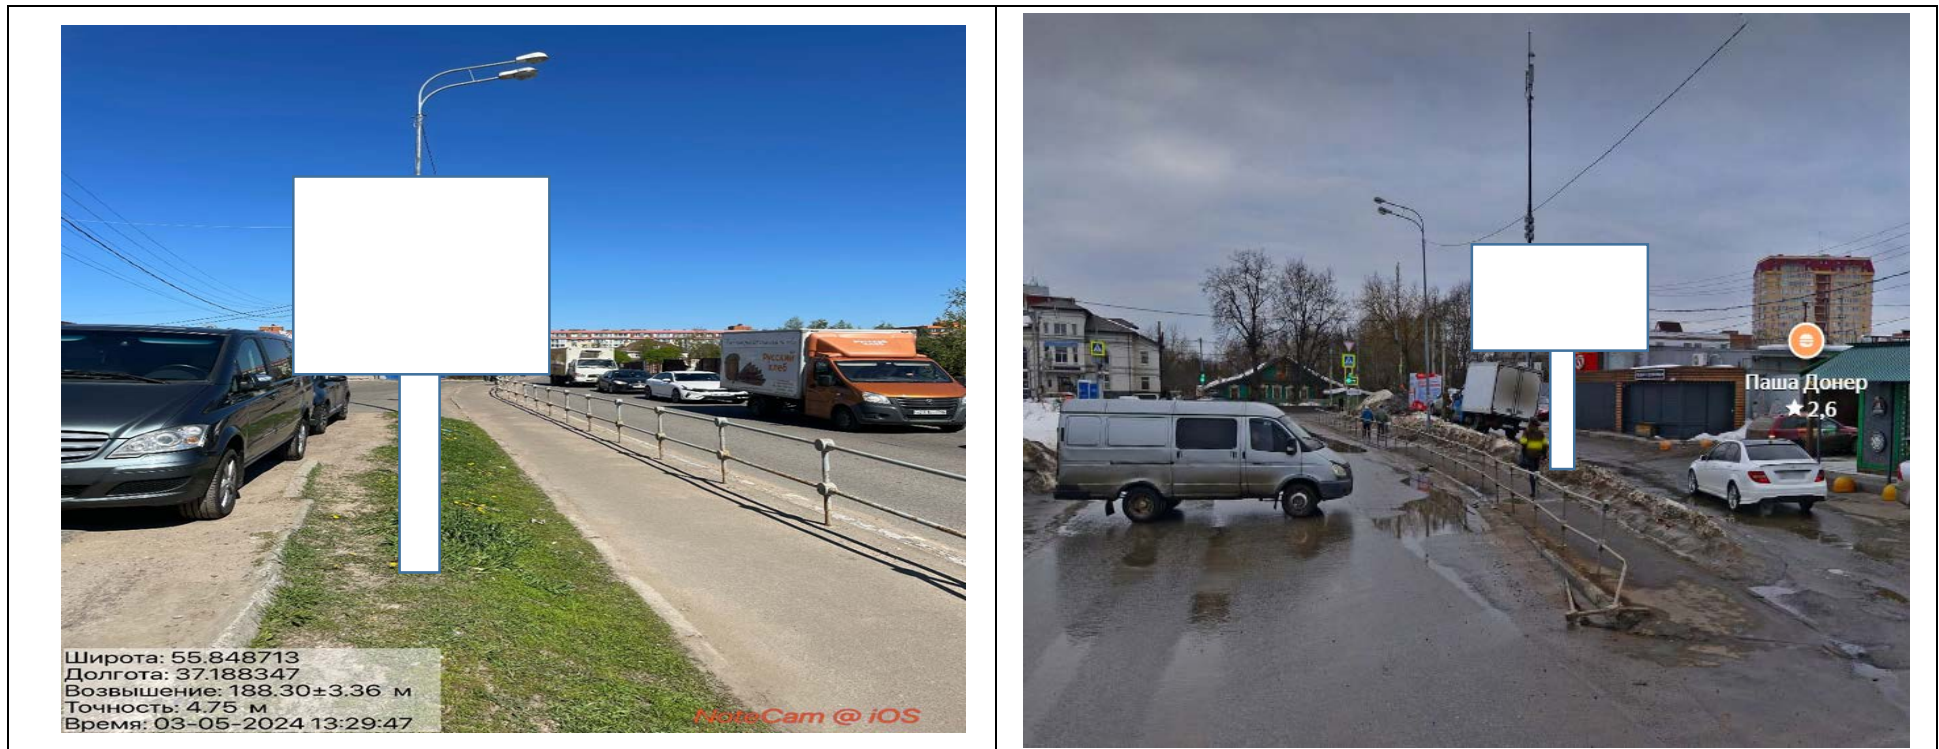

Адрес: Московская область, г.о. Красногорск, г. Красногорск, ул. Фабричная, выезд на ул. Ново-Никольская
(адрес установки и эксплуатации рекламной конструкции)

ФОТОМАТЕРИАЛЫ

сторона А

сторона Б

Широта: 55.848713
Долгота: 37.188347
Возвышение: 188.30±3.36 м
Точность: 4.75 м
Время: 03-05-2024 13:29:47