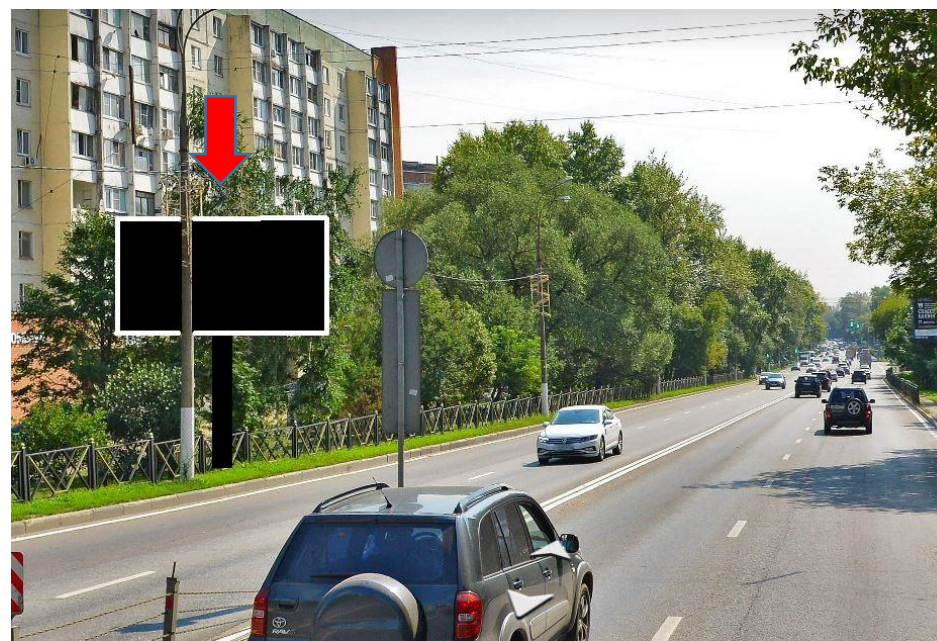

ФОТОМАТЕРИАЛЫ

сторона А

сторона Б

Отсутствует

№ 168

Адрес: Московская обл., г.о. Красногорск, г. Красногорск, Волоколамское ш., 24км + 750м, справа
(адрес установки и эксплуатации рекламной конструкции)

ФОТОМАТЕРИАЛЫ

сторона А

сторона Б

№ 204

Адрес: Московская обл., г.о. Красногорск, г. Красногорск, п. Ново-Никольское, Волоколамское ш.,
28км+245м, справа
(адрес установки и эксплуатации рекламной конструкции)

ФОТОМАТЕРИАЛЫ

сторона А

сторона Б

№ 228

Адрес: Московская обл., г.о. Красногорск, Волоколамское ш., 32км+100м, слева
(адрес установки и эксплуатации рекламной конструкции)

ФОТОМАТЕРИАЛЫ

сторона А

сторона Б

№ 273