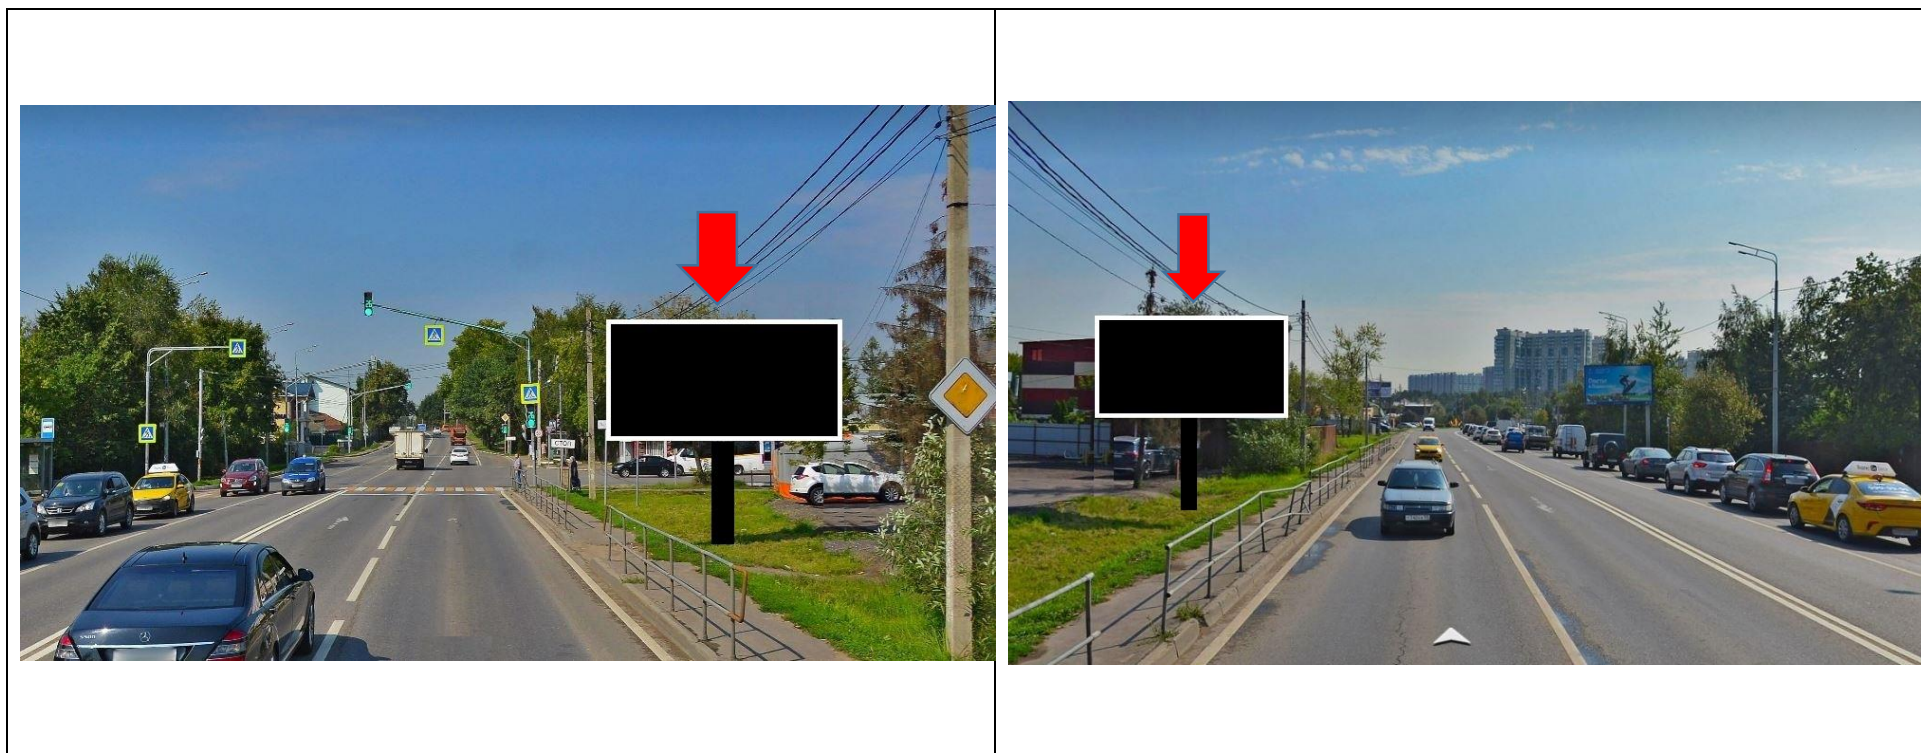

сторона А

сторона Б

№ 204

Адрес: Московская обл., г.о. Красногорск, г. Красногорск, п. Ново-Никольское, Волоколамское ш.,
28км+245м, справа
(адрес установки и эксплуатации рекламной конструкции)

ФОТОМАТЕРИАЛЫ