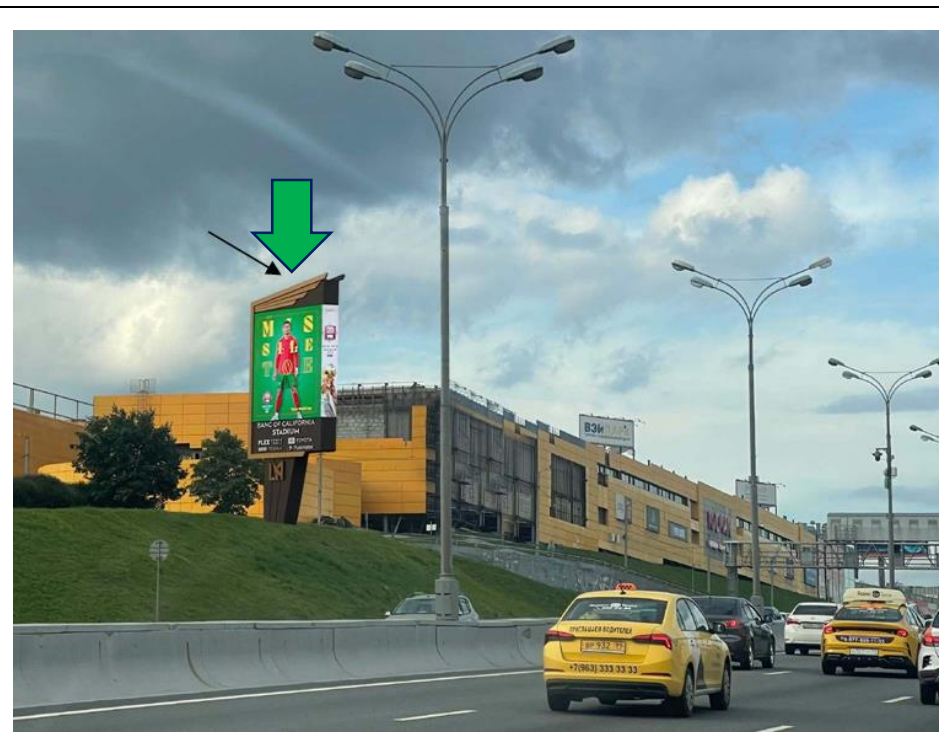

ФОТОМАТЕРИАЛЫ

сторона Б

№ 581Н

Адрес: Московская область, г.о. Красногорск, д. Путилково, 70км+200м МКАД, внешняя сторона
(адрес установки и эксплуатации рекламной конструкции)