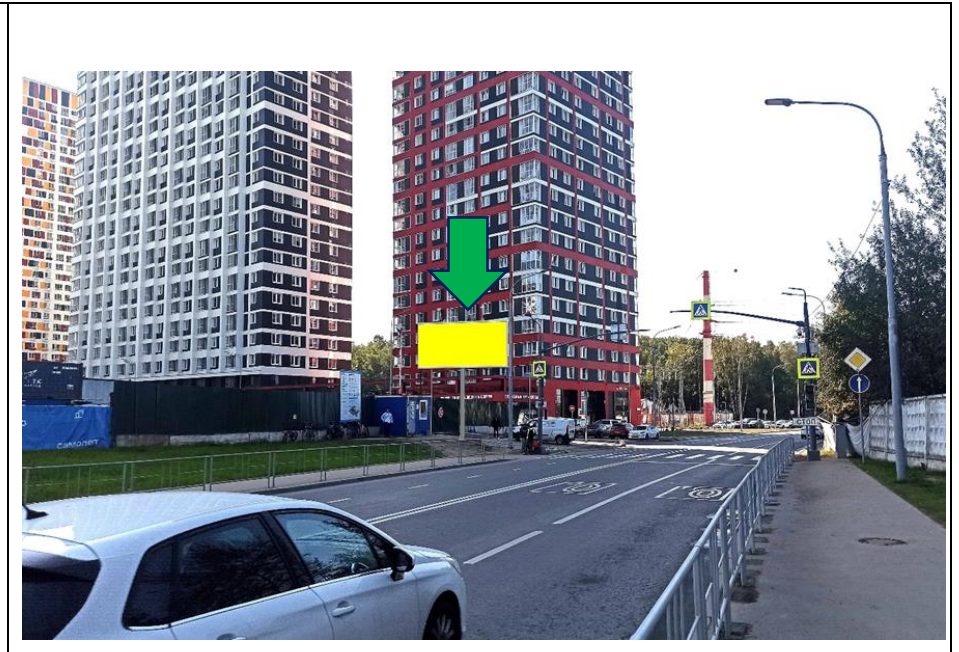

ФОТОМАТЕРИАЛЫ

сторона Б

№ 576н

Адрес: Московская область, г.о. Красногорск, Мякининское шоссе, д.6, к.2 по улице Липовой Роши
(Адрес установки и эксплуатации рекламной конструкции)