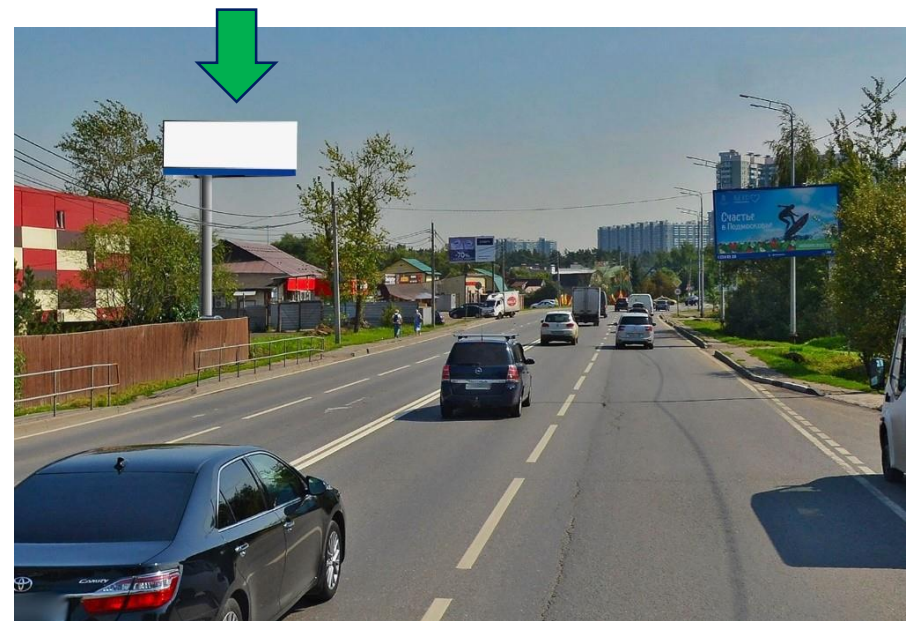

сторона Б

№ 577Н

Адрес: Московская область, г.о. Красногорск, Мякининское шоссе, д.1к3 по улице Липовой Роши
(Адрес установки и эксплуатации рекламной конструкции)

ФОТОМАТЕРИАЛЫ

сторона А

сторона Б

№ 578Н

Адрес: Московская область, г.о. Красногорск, Мякининское шоссе, после остановки Липовая роща
(Адрес установки и эксплуатации рекламной конструкции)

ФОТОМАТЕРИАЛЫ

сторона А

сторона Б

№ 579Н

Адрес: Московская область, Красногорский р-н, г. Красногорск, мкр. Опалиха, ул. Ново-Никольская, у д. 48 (с привязкой к автодороге: Волоколамское ш., 27км + 600м, справа из Москвы)