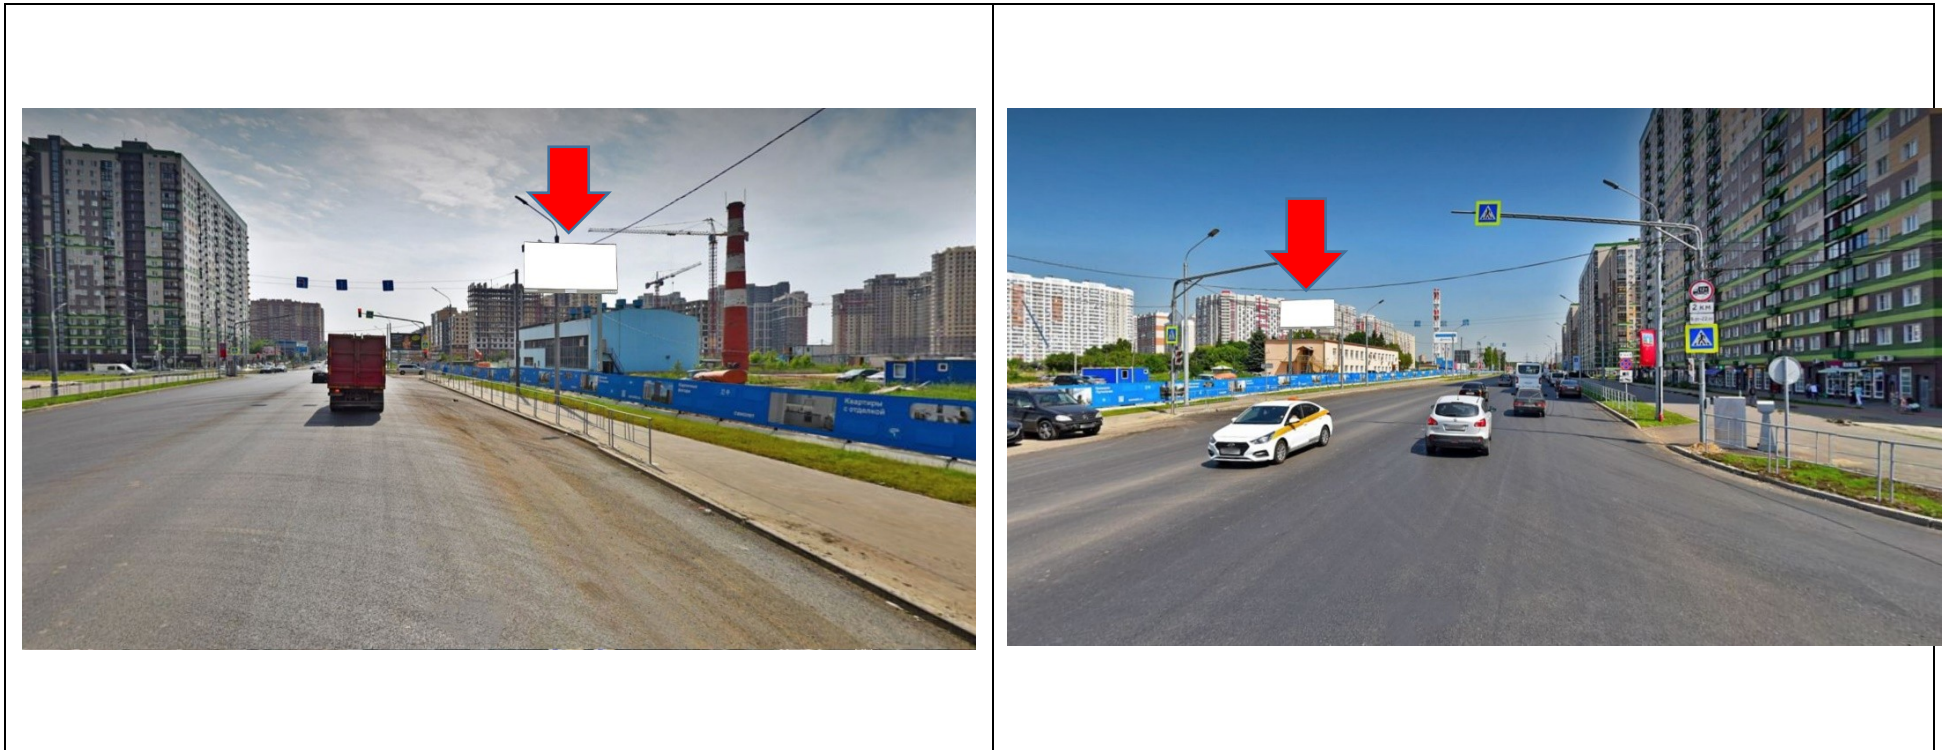

ФОТОМАТЕРИАЛЫ

сторона А

сторона Б

№ 564н

Адрес: Московская область, г.о. Красногорск, с/п Отрадненское,
д. Путилково, Путилковское ш., напротив д. 2 по ул. Новотушинская
(адрес установки и эксплуатации рекламной конструкции)