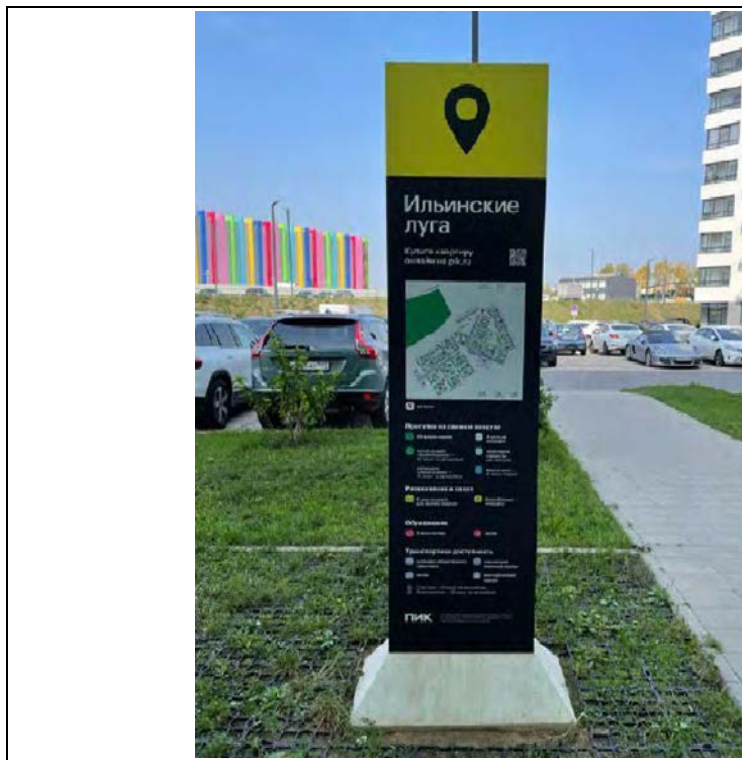

## ФОТОМАТЕРИАЛЫ

сторона А

сторона Б

№ 522Н

Адрес: Московская область, г. Красногорск, р.п. Нахабино, ул. Почтовая, д. 53  
(адрес установки и эксплуатации рекламной конструкции)

## ФОТОМАТЕРИАЛЫ

сторона А

сторона Б

№ 523н

Адрес: Московская область, Красногорский р-н, д. Нахабино, ул. Станционная, д. 35  
(адрес установки и эксплуатации рекламной конструкции)

## ФОТОМАТЕРИАЛЫ

сторона А

сторона Б

№ 524н

Адрес: Московская область, г.о. Красногорск, п. Ильинское-Усово, Заповедная ул., д. 2 (ЖК  
Ильинские луга)  
(адрес установки и эксплуатации рекламной конструкции)

## ФОТОМАТЕРИАЛЫ

сторона А

сторона Б

№ 525Н

Адрес: Московская область, г.о. Красногорск, ул. Видная, д. 1  
(адрес установки и эксплуатации рекламной конструкции)