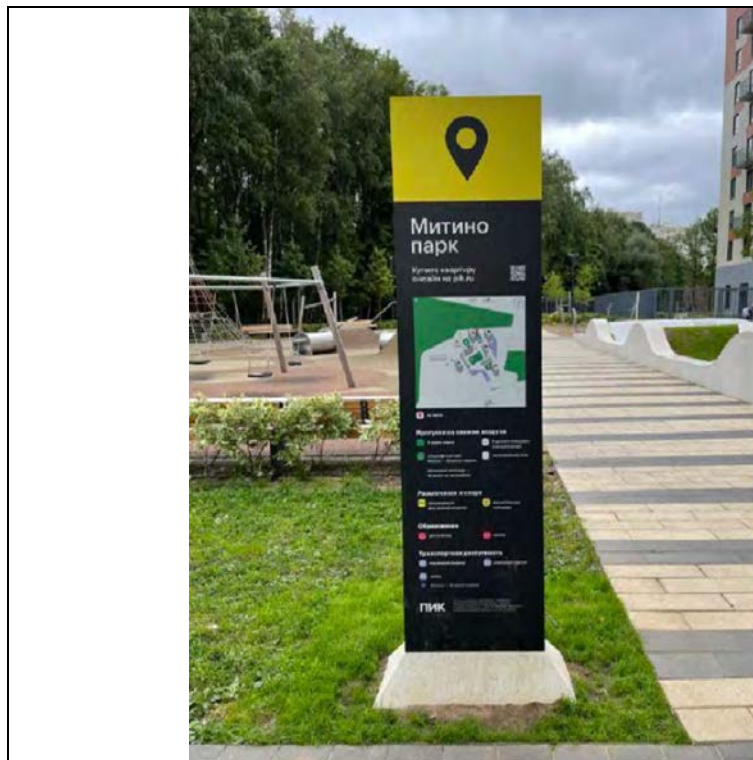

## ФОТОМАТЕРИАЛЫ

сторона А

сторона Б

№ 523н

Адрес: Московская область, Красногорский р-н, д. Нахабино, ул. Станционная, д. 35  
(адрес установки и эксплуатации рекламной конструкции)

## ФОТОМАТЕРИАЛЫ

сторона А

сторона Б

№ 524н

Адрес: Московская область, г.о. Красногорск, п. Ильинское-Усово, Заповедная ул., д. 2 (ЖК  
Ильинские луга)  
(адрес установки и эксплуатации рекламной конструкции)

## ФОТОМАТЕРИАЛЫ

сторона А

сторона Б

№ 525Н

Адрес: Московская область, г.о. Красногорск, ул. Видная, д. 1  
(адрес установки и эксплуатации рекламной конструкции)