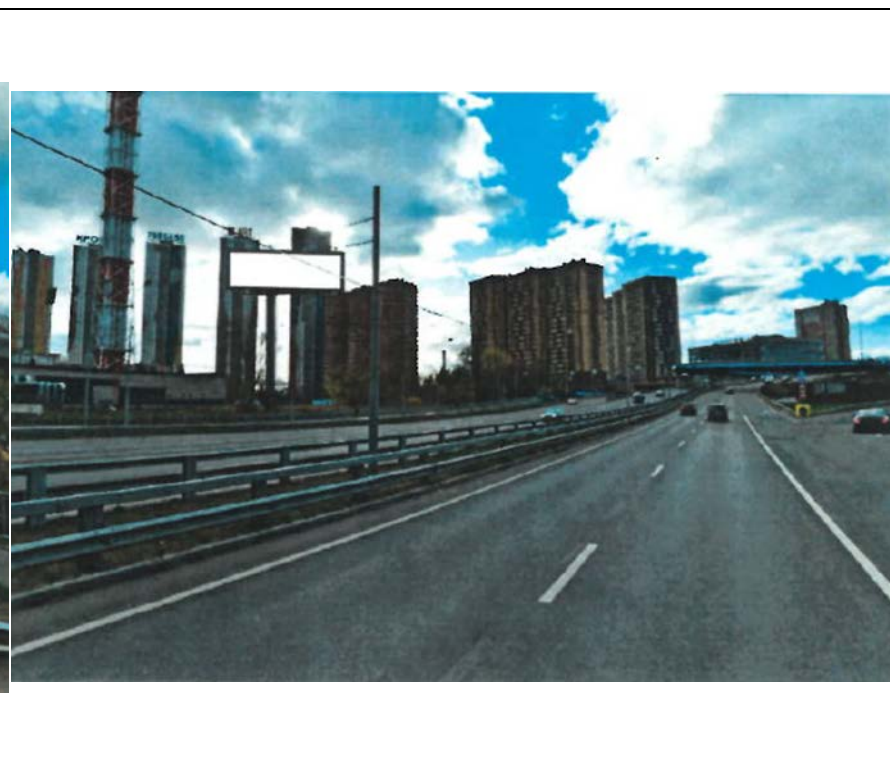

сторона Б

№ 537Н

Адрес: Московская область, Красногорский р-н, Павшинская пойма (с привязкой к автодороге:
0+500м после съезда с Павшинской ул. на ул. Почтовая в сторону МКАД)
(адрес установки и эксплуатации рекламной конструкции)