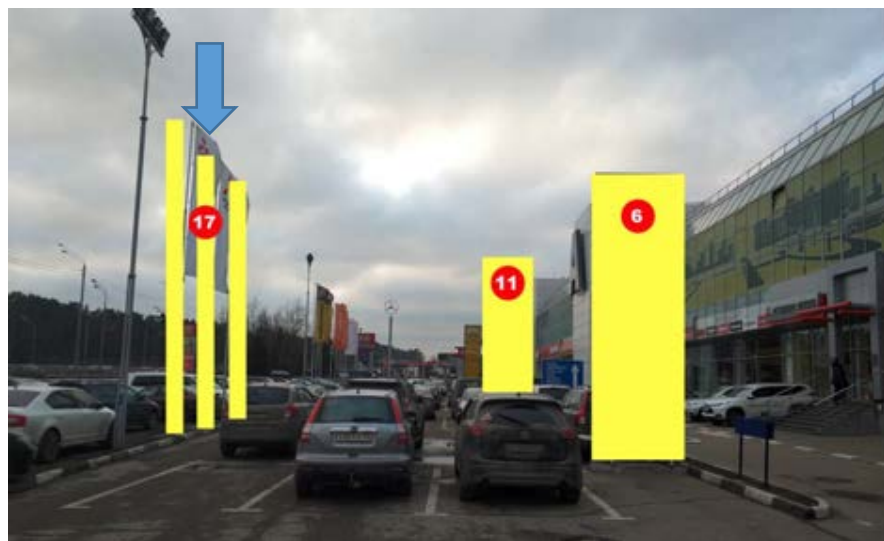

ФОТОМАТЕРИАЛЫ

сторона А

сторона Б

№ 499Н

Адрес: Московская область, Красногорский район, 25 км а/д М9 "Балтия", юго-восточнее
д. Михалково, складской комплекс "Кулон Балтия"
(адрес установки и эксплуатации рекламной конструкции)