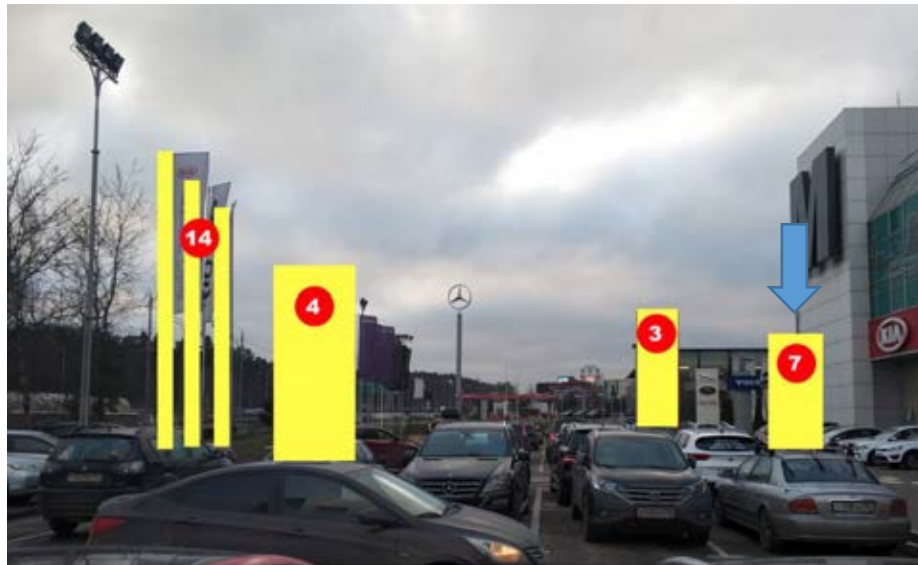

ФОТОМАТЕРИАЛЫ

сторона А

сторона Б

№ 493Н

Адрес: Московская область, Красногорский район, 25 км а/д М9 "Балтия", юго-восточнее
д. Михалково, складской комплекс "Кулон Балтия"
(адрес установки и эксплуатации рекламной конструкции)