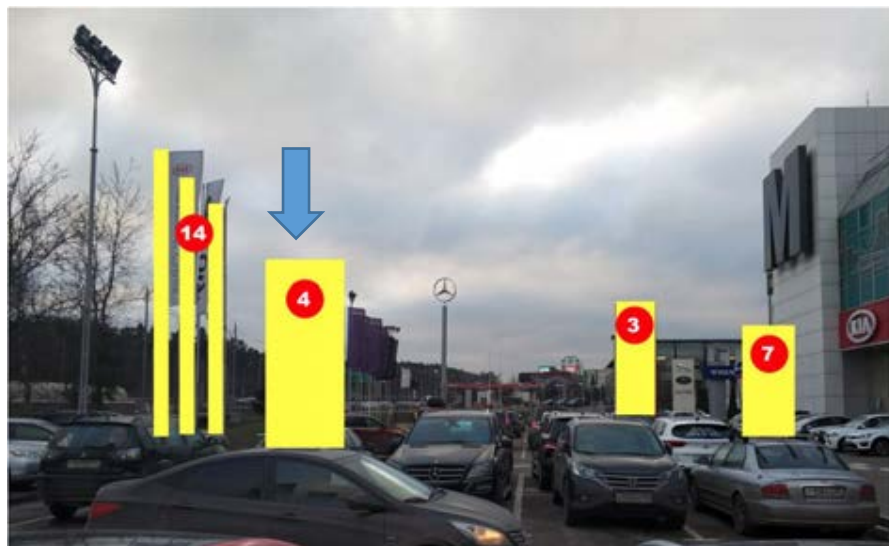

ФОТОМАТЕРИАЛЫ

сторона А

сторона Б

№ 583

Адрес: Московская область, Красногорский район, д. Михалково, а/д М9 "Балтия", 25 км
(адрес установки и эксплуатации рекламной конструкции)