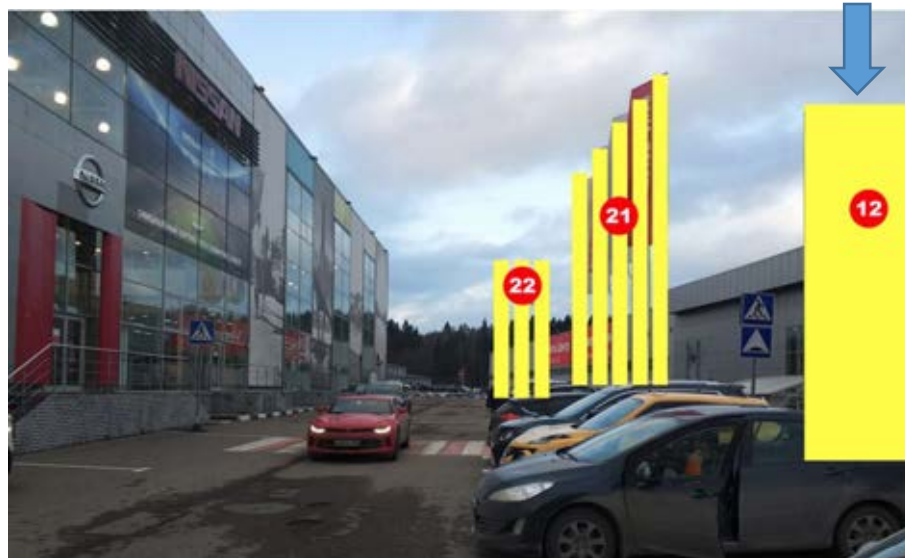

ФОТОМАТЕРИАЛЫ

сторона А

сторона Б

№ 495Н

Адрес: Московская область, Красногорский район, 25 км а/д М9 "Балтия", юго-восточнее
д. Михалково, складской комплекс "Кулон Балтия"
(адрес установки и эксплуатации рекламной конструкции)