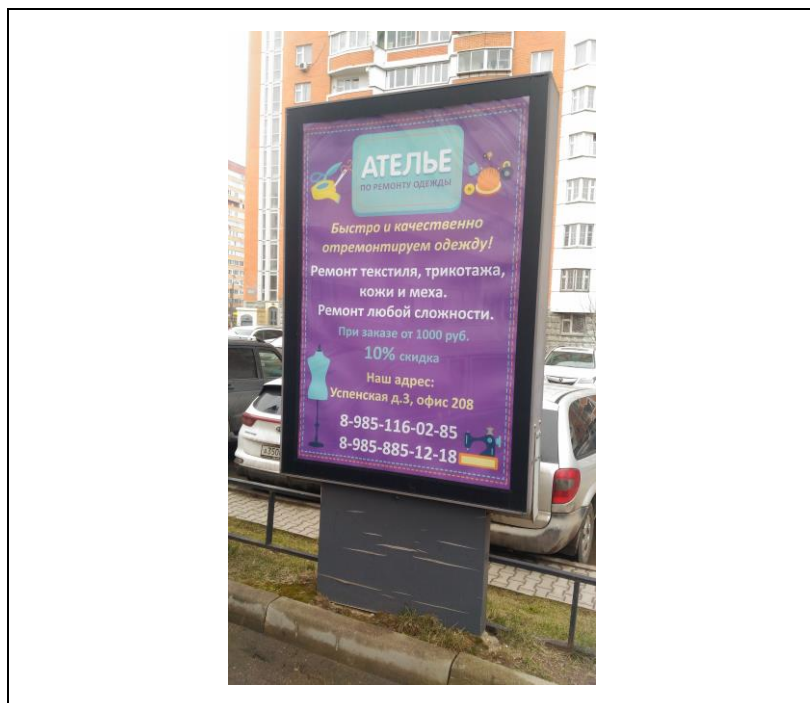

## ФОТОМАТЕРИАЛЫ

сторона А

сторона Б

№ 426н

Адрес: Московская область, г. Красногорск, ул. Успенская, д. 3  
(адрес установки и эксплуатации рекламной конструкции)

## ФОТОМАТЕРИАЛЫ

сторона А

сторона Б

№ 427н

Адрес: Московская область, г. Красногорск, ул. Успенская, д. 3  
(адрес установки и эксплуатации рекламной конструкции)

## ФОТОМАТЕРИАЛЫ

сторона А

сторона Б

№ 428н

Адрес: МО, г. Красногорск, ул. Успенская, д. 3  
(адрес установки и эксплуатации рекламной конструкции)