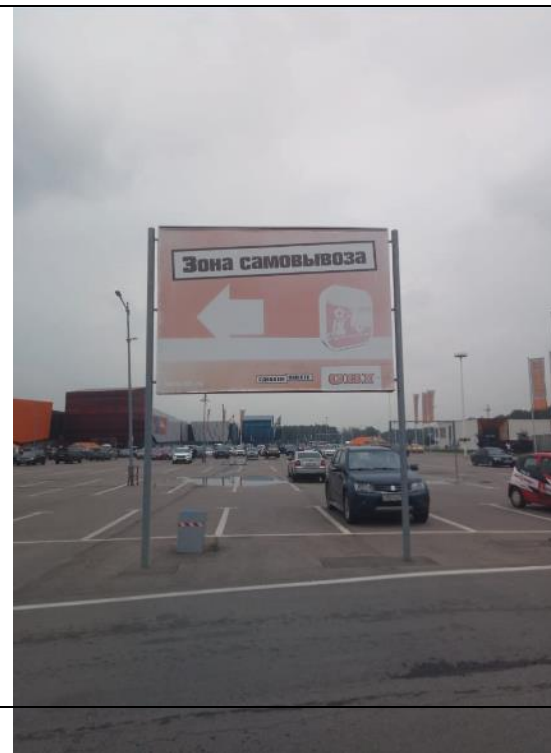

сторона Б

№ 440Н

Адрес: Московская область, г.о. Красногорск, 7-й км Пятницкого шоссе,
у поворота на д. Марьино
(адрес установки и эксплуатации рекламной конструкции)