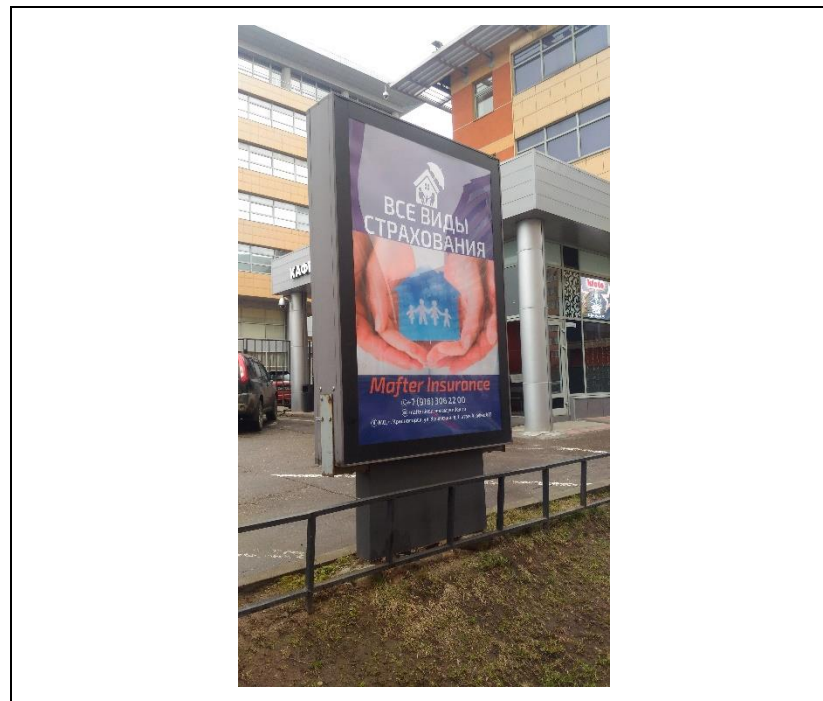

## ФОТОМАТЕРИАЛЫ

сторона А

сторона Б

№ 426н

Адрес: Московская область, г. Красногорск, ул. Успенская, д. 3  
(адрес установки и эксплуатации рекламной конструкции)

## ФОТОМАТЕРИАЛЫ

сторона А

сторона Б

№ 427н

Адрес: Московская область, г. Красногорск, ул. Успенская, д. 3  
(адрес установки и эксплуатации рекламной конструкции)

## ФОТОМАТЕРИАЛЫ

сторона А

сторона Б

№ 428н

Адрес: МО, г. Красногорск, ул. Успенская, д. 3  
(адрес установки и эксплуатации рекламной конструкции)