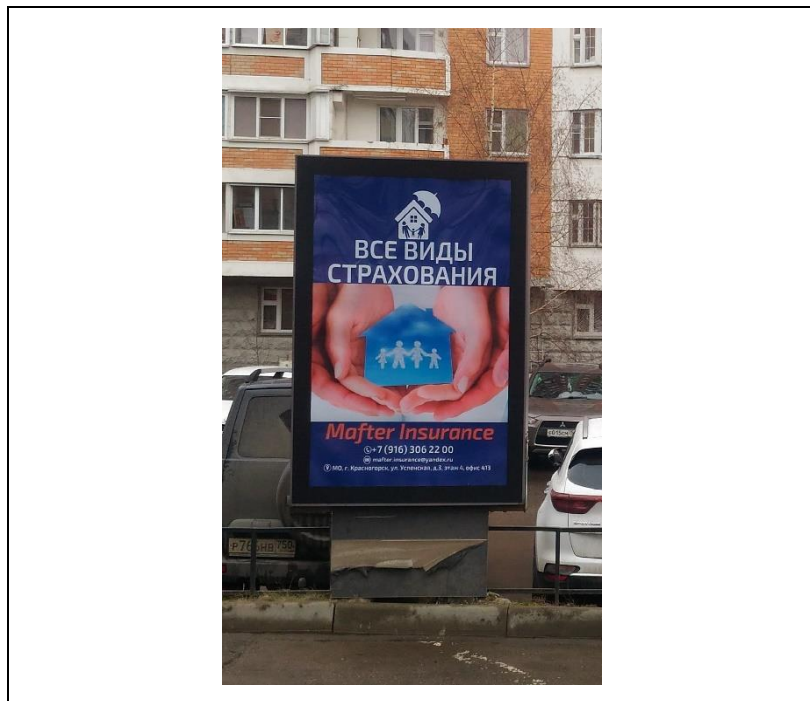

## ФОТОМАТЕРИАЛЫ

сторона А

сторона Б

№ 426н

Адрес: Московская область, г. Красногорск, ул. Успенская, д. 3  
(адрес установки и эксплуатации рекламной конструкции)