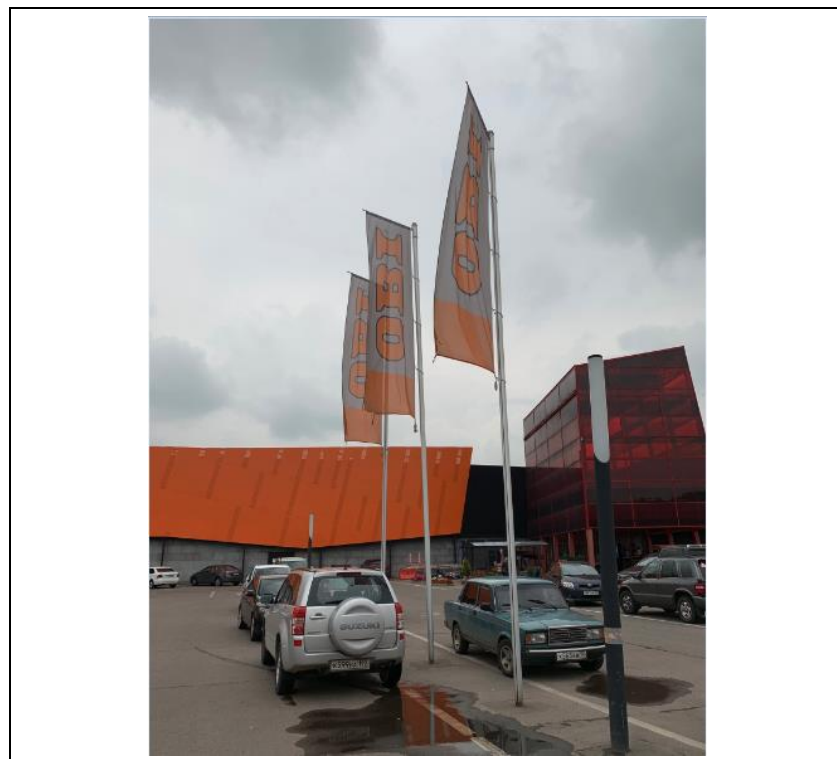

ФОТОМАТЕРИАЛЫ

сторона А