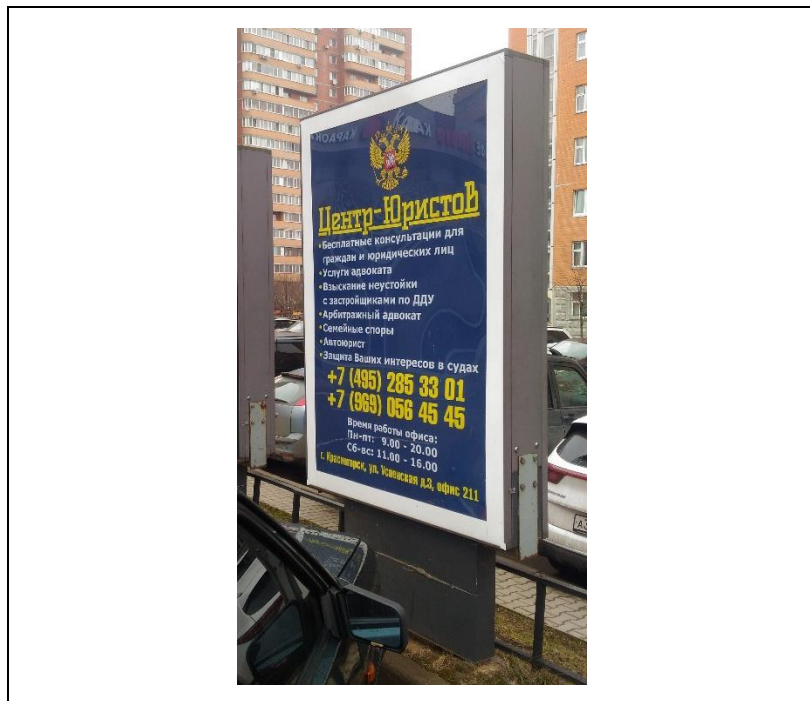

## ФОТОМАТЕРИАЛЫ

сторона А

сторона Б

№ 426н

Адрес: Московская область, г. Красногорск, ул. Успенская, д. 3  
(адрес установки и эксплуатации рекламной конструкции)

## ФОТОМАТЕРИАЛЫ

сторона А

сторона Б

№ 427н

Адрес: Московская область, г. Красногорск, ул. Успенская, д. 3  
(адрес установки и эксплуатации рекламной конструкции)

## ФОТОМАТЕРИАЛЫ

сторона А

сторона Б

№ 428н

Адрес: МО, г. Красногорск, ул. Успенская, д. 3  
(адрес установки и эксплуатации рекламной конструкции)