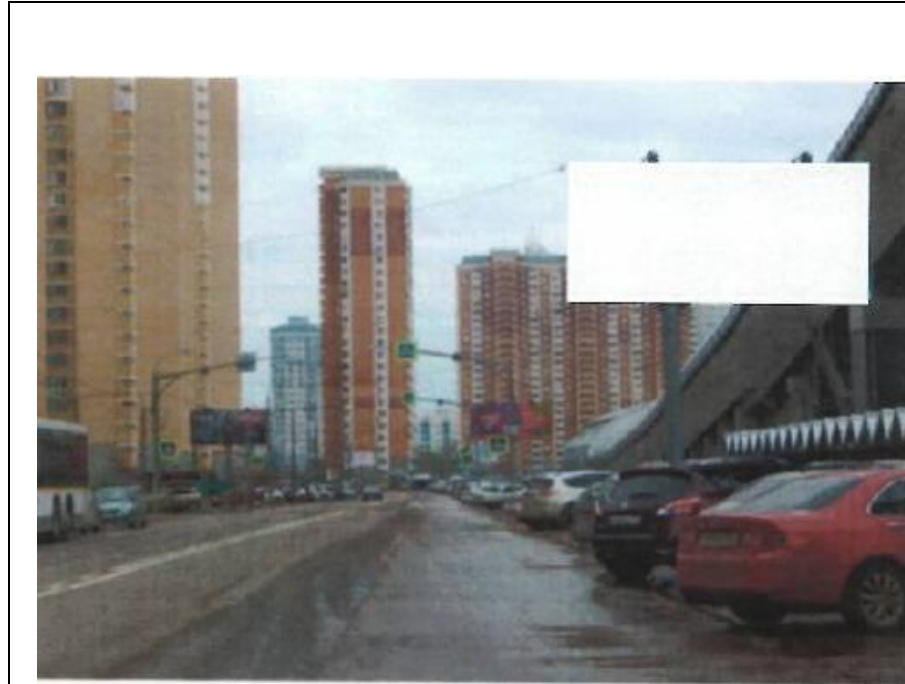

ФОТОМАТЕРИАЛЫ

сторона А