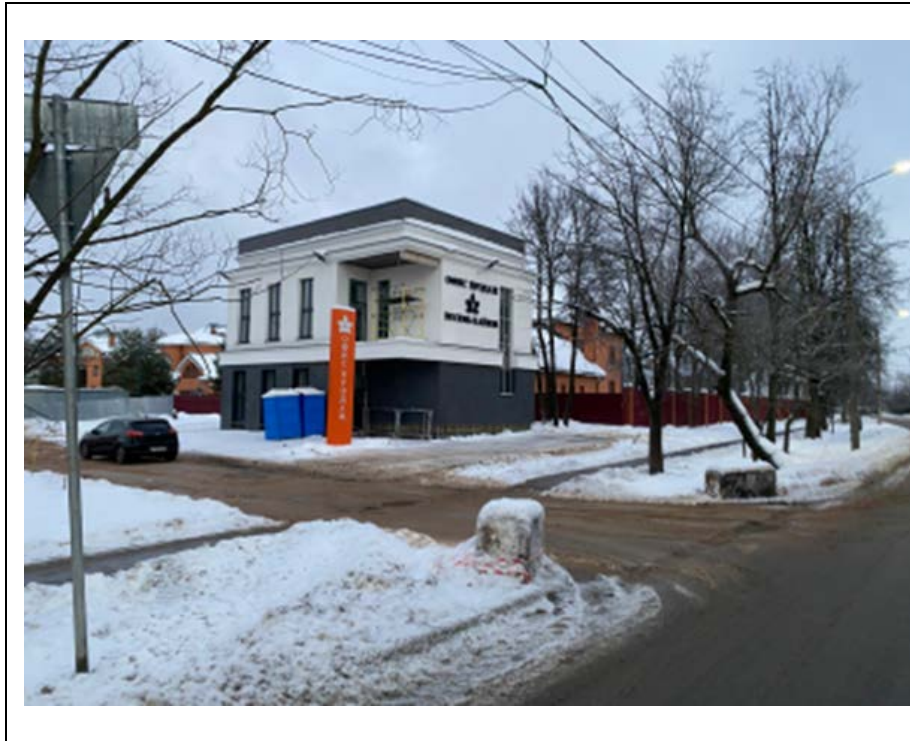

ФОТОМАТЕРИАЛЫ

сторона А