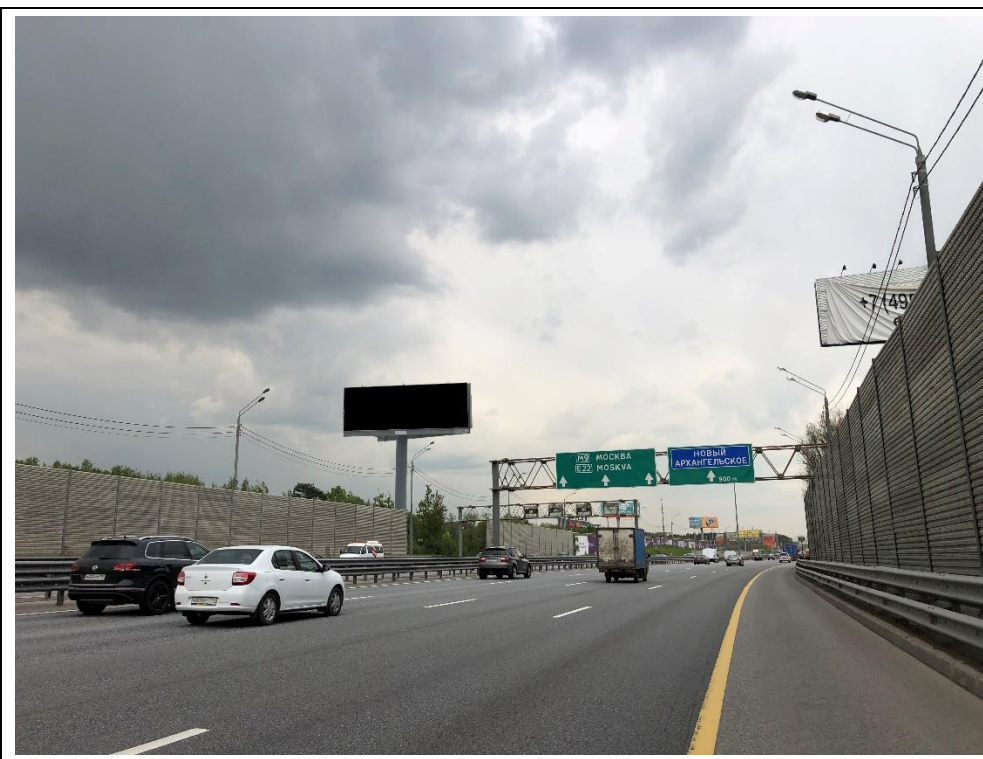

ФОТОМАТЕРИАЛЫ

сторона А

сторона Б

№ 486н

Адрес: Московская обл., Красногорский р-н, 24 км. а/м «Балтия», напротив дер. Воронки, д. 33
(адрес установки и эксплуатации рекламной конструкции)