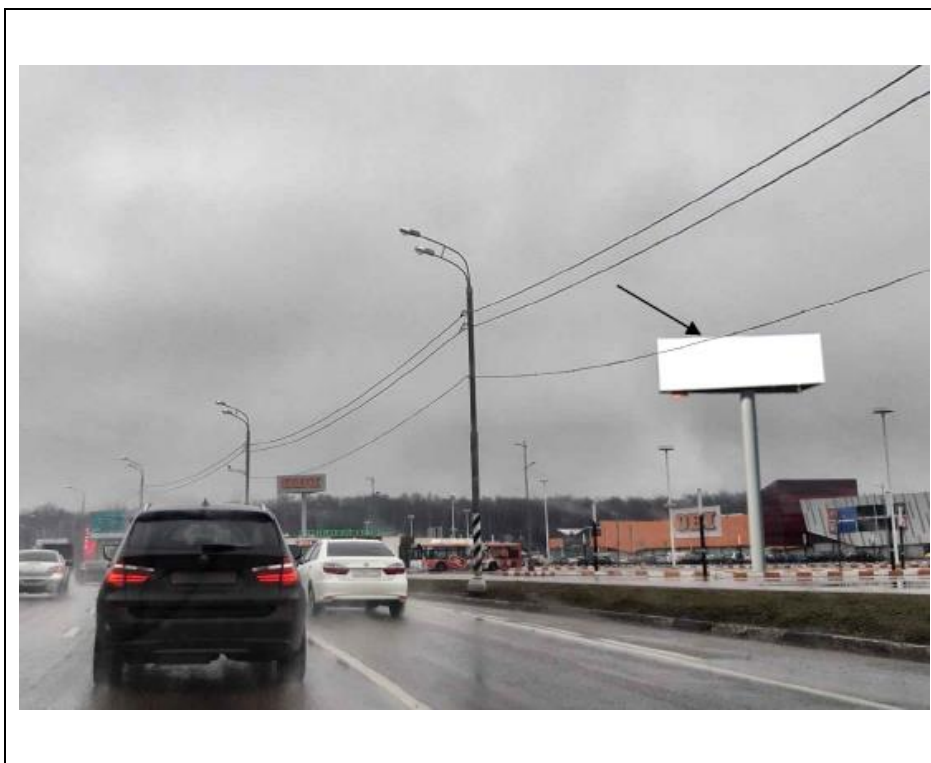

ФОТОМАТЕРИАЛЫ

сторона А

№ 455н

Адрес: МО, Красногорский район, 7-й км Пятницкого ш. у поворота на д. Марьино
(адрес установки и эксплуатации рекламной конструкции)