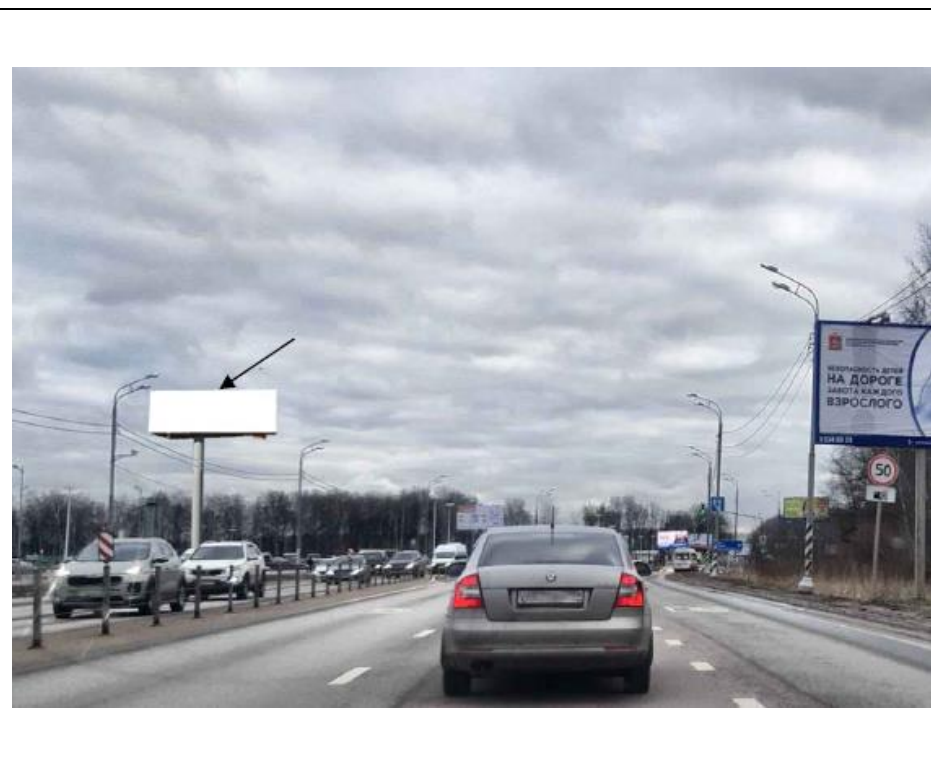

ФОТОМАТЕРИАЛЫ

сторона Б

№ 455н

Адрес: МО, Красногорский район, 7-й км Пятницкого ш. у поворота на д. Марьино
(адрес установки и эксплуатации рекламной конструкции)