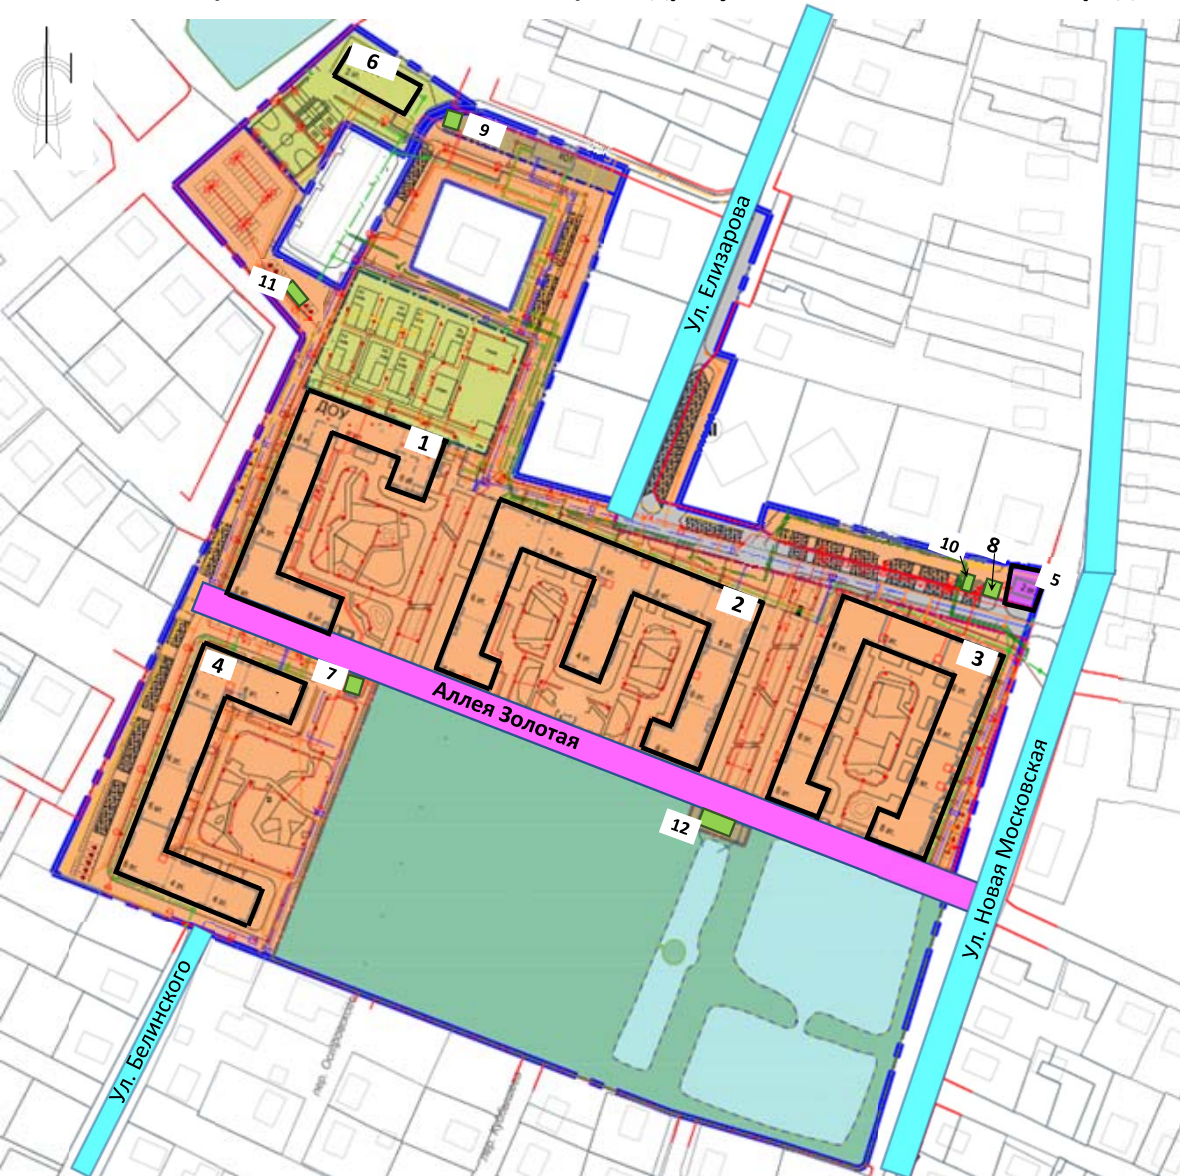

Схема наименования элементов улично-дорожной сети для жилого комплекса «Новая Московская» (ЖК «Новая Московская») по адресу: Московская область, городской округ Красногорск, мкр. Опалиха

Условные обозначения:

Аллея Золотая - улицы, планируемые в ЖК «Новая Московская»

Ул. Белинского - существующие улицы

- 1** - Корпус 1 – многоэтажный семисекционный жилой дом с встроенным детским садом
- 2** - Корпус 2 – многоэтажный десятисекционный жилой дом с помещениями общественного назначения и подземным паркингом
- 3** - Корпус 3 – многоэтажный девятисекционный жилой дом с помещениями общественного назначения и подземным паркингом
- 4** - Корпус 4 – многоэтажный семисекционный жилой дом
- 5** - Административно-торговое здание, Офис продаж
- 6** - Физкультурно-оздоровительный комплекс (проект)
- 7** - Трансформаторная подстанция (ТП1)
- 8** - Трансформаторная подстанция (ТП2)
- 9** - Трансформаторная подстанция (ТП3)
- 10** - Распределительная трансформаторная подстанция (РТП)
- 11** - Индивидуальный тепловой пункт (ИТП)
- 12** - Локальные очистные сооружения (ЛОС)