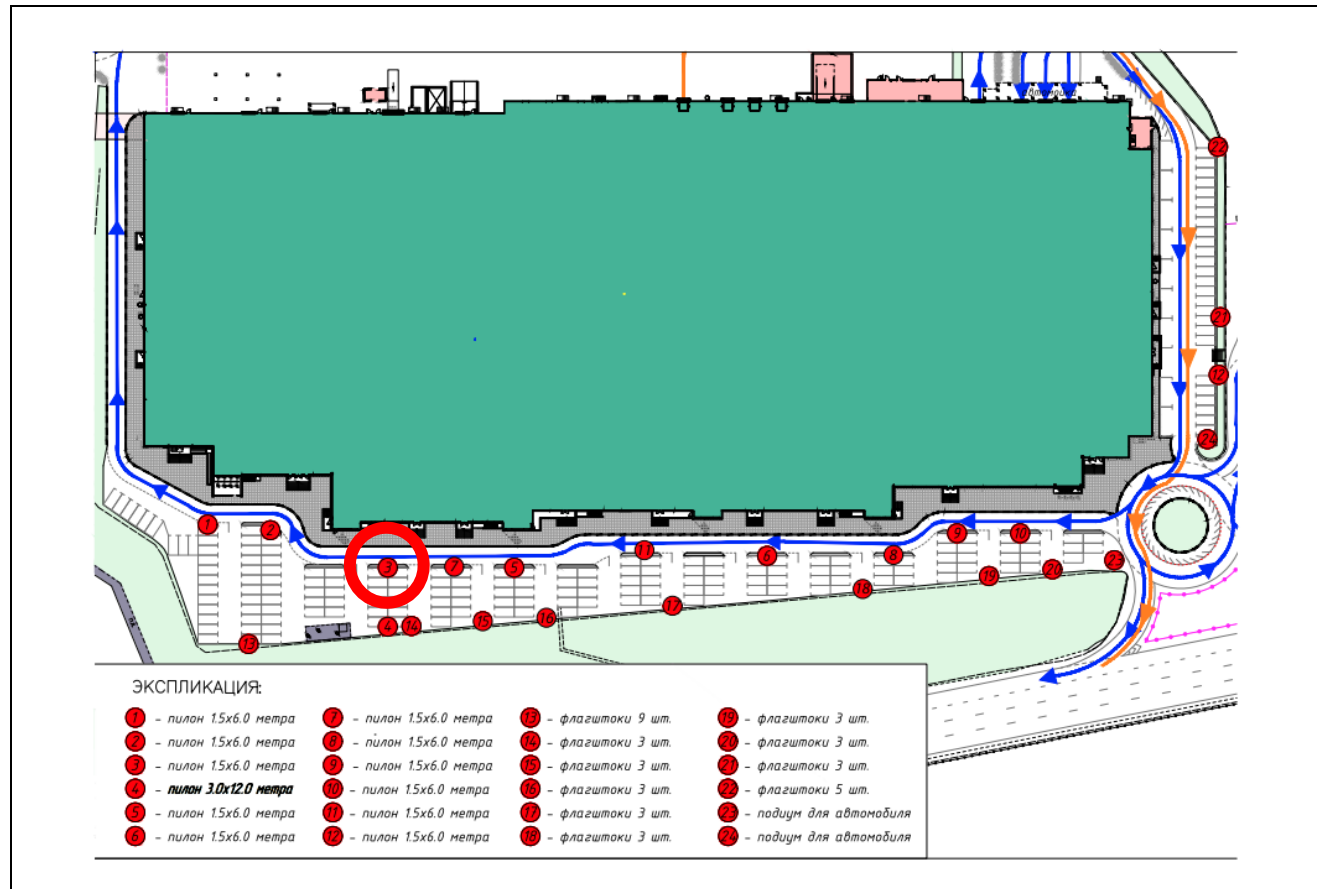

Картографические материалы

№ 575

Адрес: Московская область, Красногорский район, д. Михалково, а/д М9 "Балтия", 25 км
(адрес установки и эксплуатации рекламной конструкции)