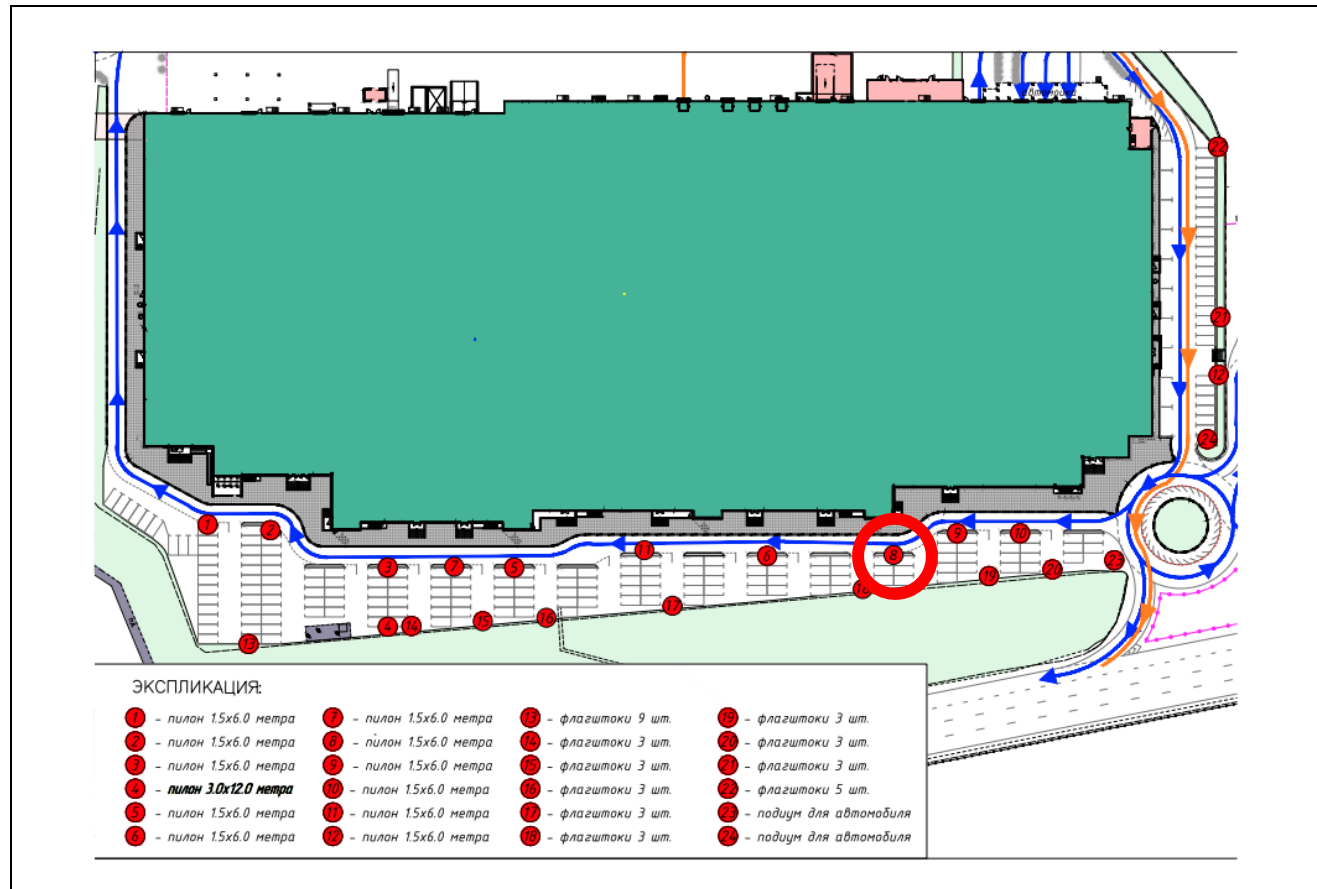

Картографические материалы

№ 494Н

Адрес: Московская область, Московская обл., Красногорский район, 25 км а/д М9 "Балтия",
юго-восточнее д. Михалково, складской комплекс "Кулон Балтия"
(адрес установки и эксплуатации рекламной конструкции)