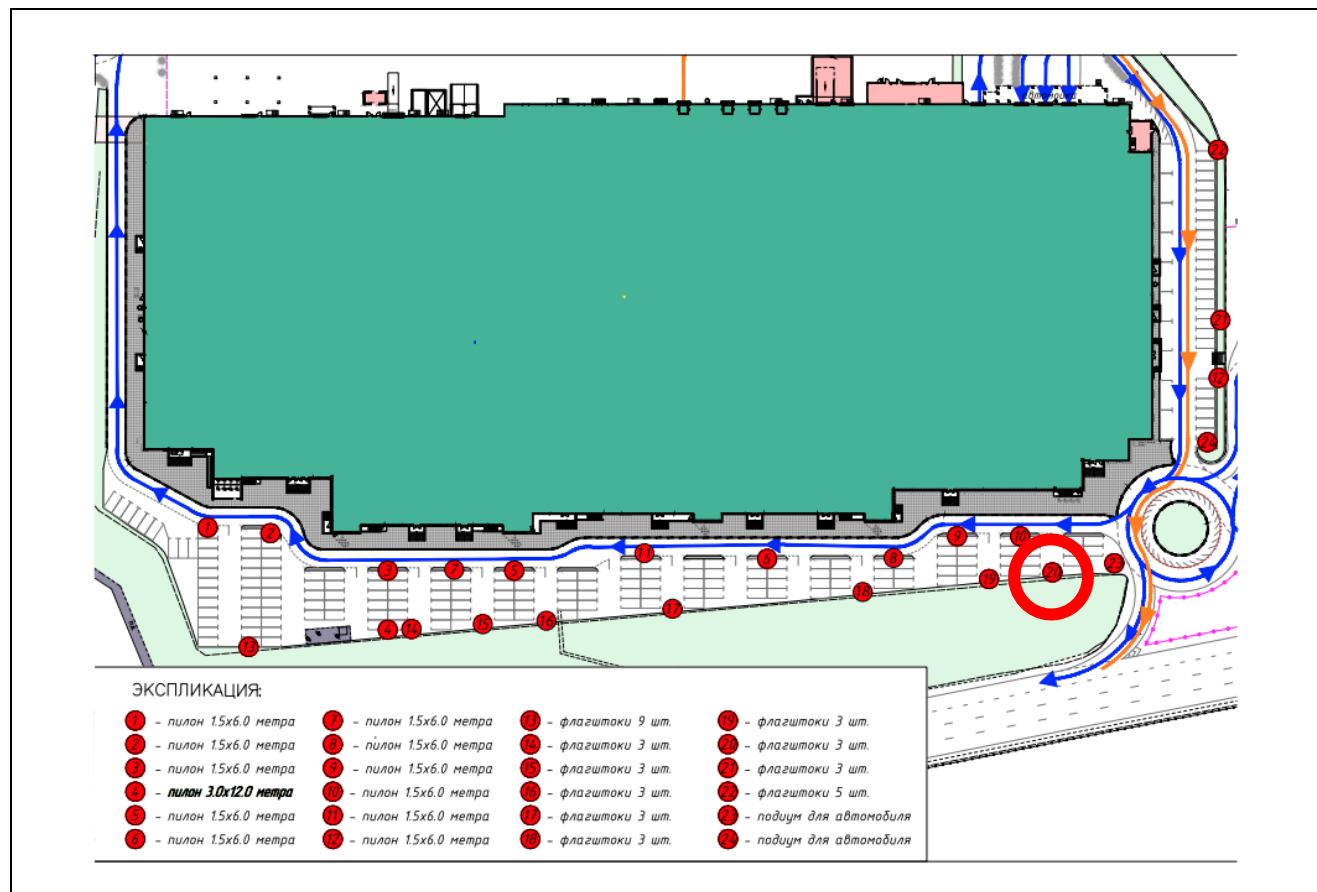

Картографические материалы

№ 502Н

Адрес: Московская область, Московская обл., Красногорский район, 25 км а/д М9 "Балтия", юго-восточнее д. Михалково, складской комплекс "Кулон Балтия"
(адрес установки и эксплуатации рекламной конструкции)