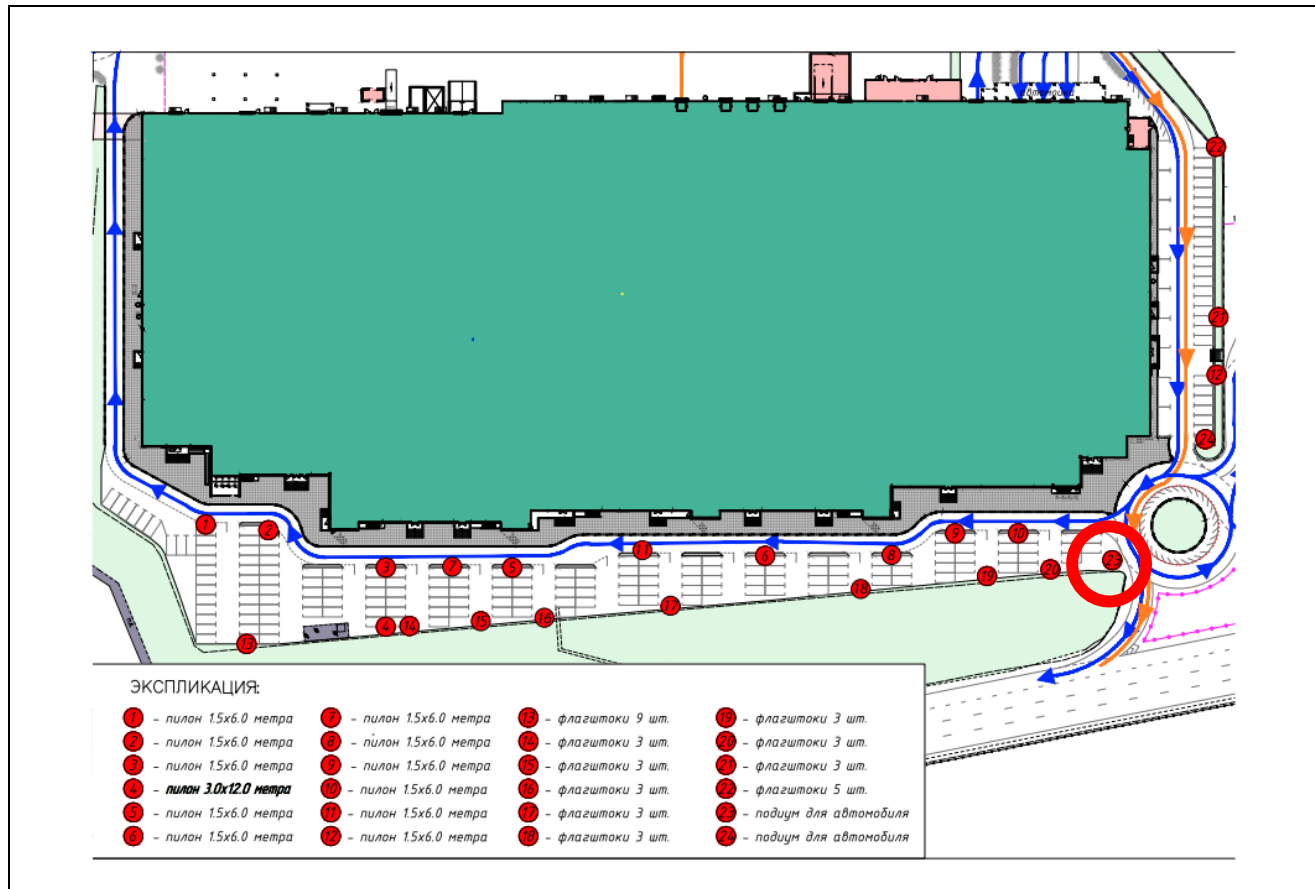

Картографические материалы

№ 506Н

Адрес: Московская область, Московская обл., Красногорский район, 25 км а/д М9 "Балтия", юго-восточнее д. Михалково, складской комплекс "Кулон Балтия"
(адрес установки и эксплуатации рекламной конструкции)