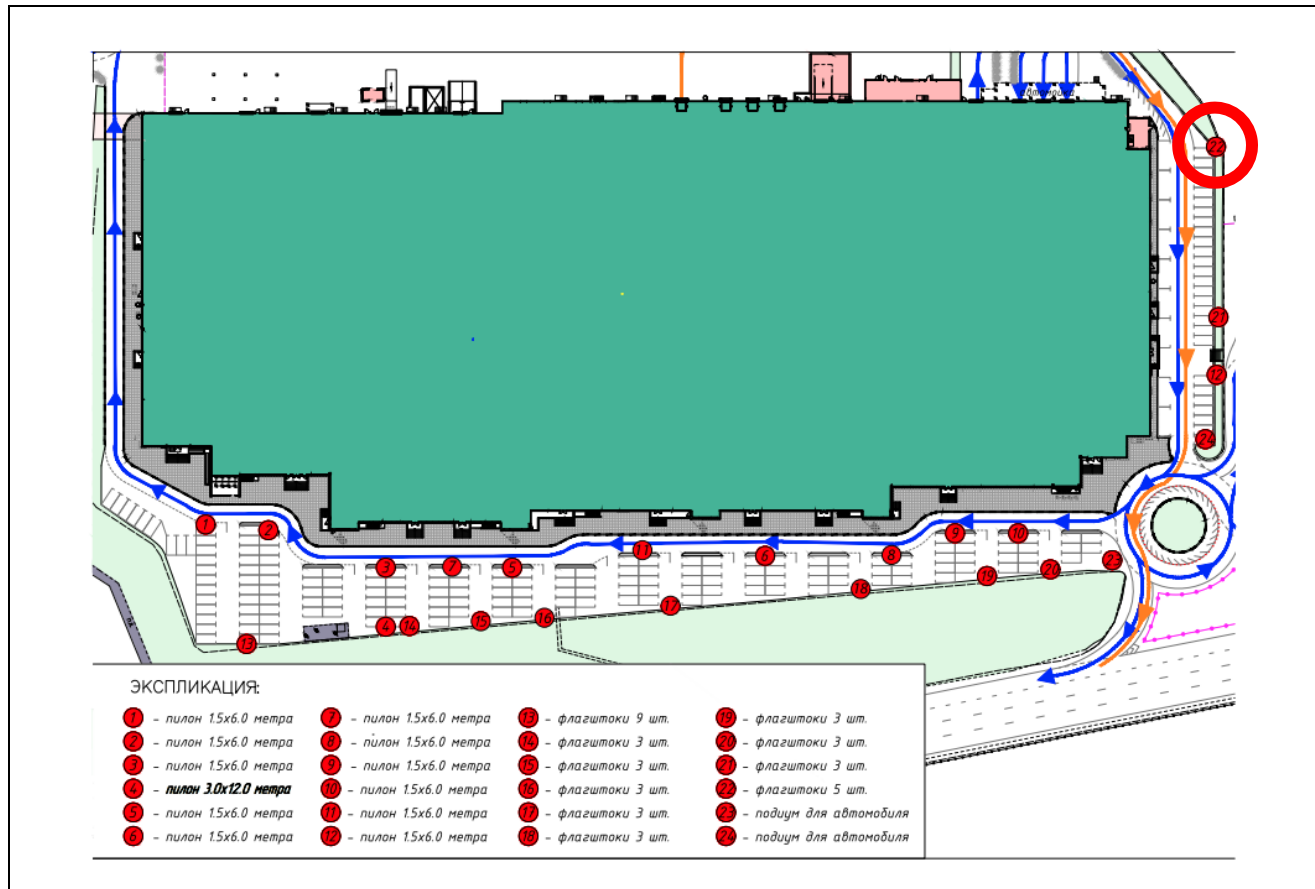

Картографические материалы

№ 503Н

Адрес: Московская область, Московская обл., Красногорский район, 25 км а/д М9 "Балтия",
юго-восточнее д. Михалково, складской комплекс "Кулон Балтия"
(адрес установки и эксплуатации рекламной конструкции)