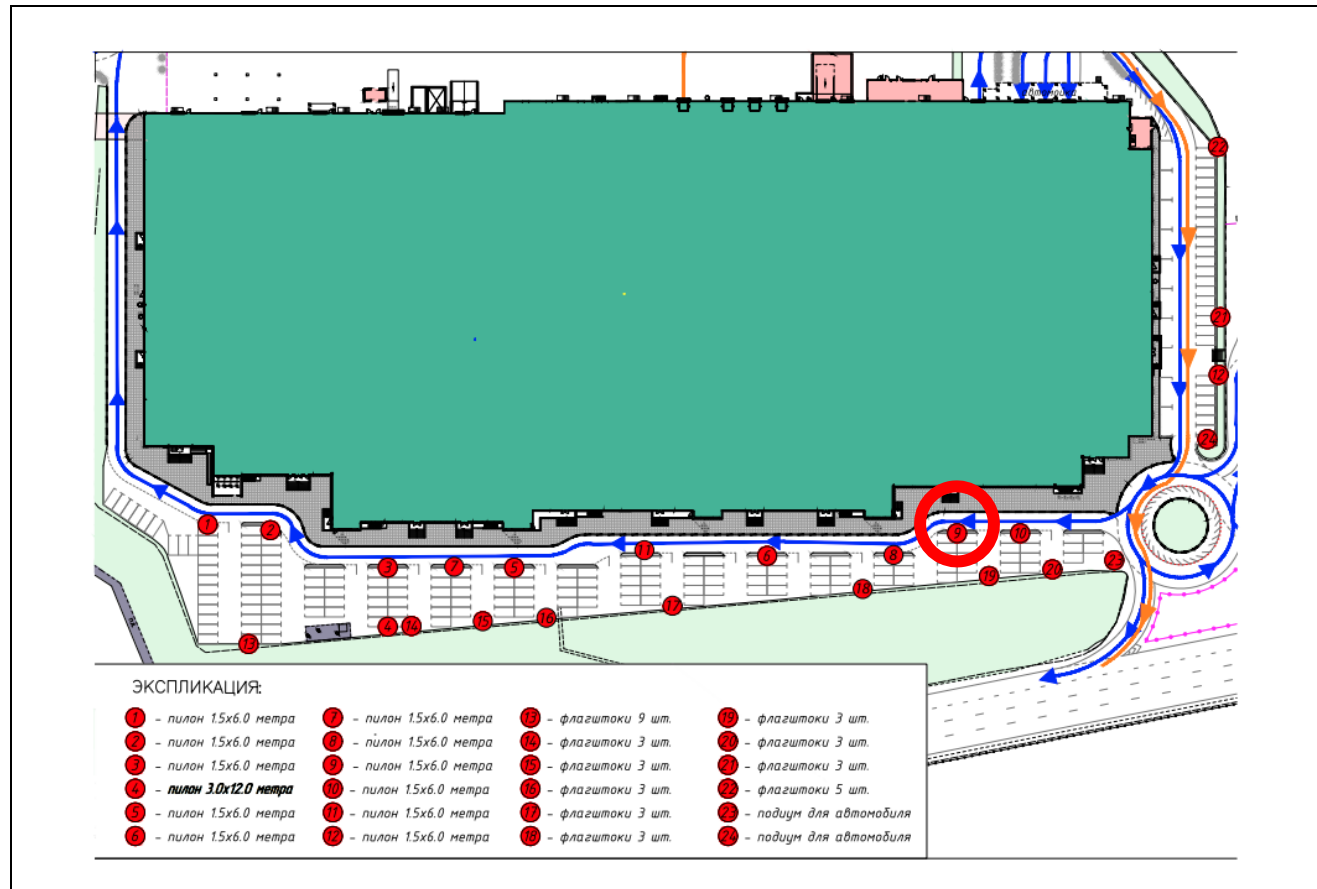

Картографические материалы

№ 571

Адрес: Московская область, Красногорский район, д. Михалково, а/д М9 "Балтия", 25 км
(адрес установки и эксплуатации рекламной конструкции)