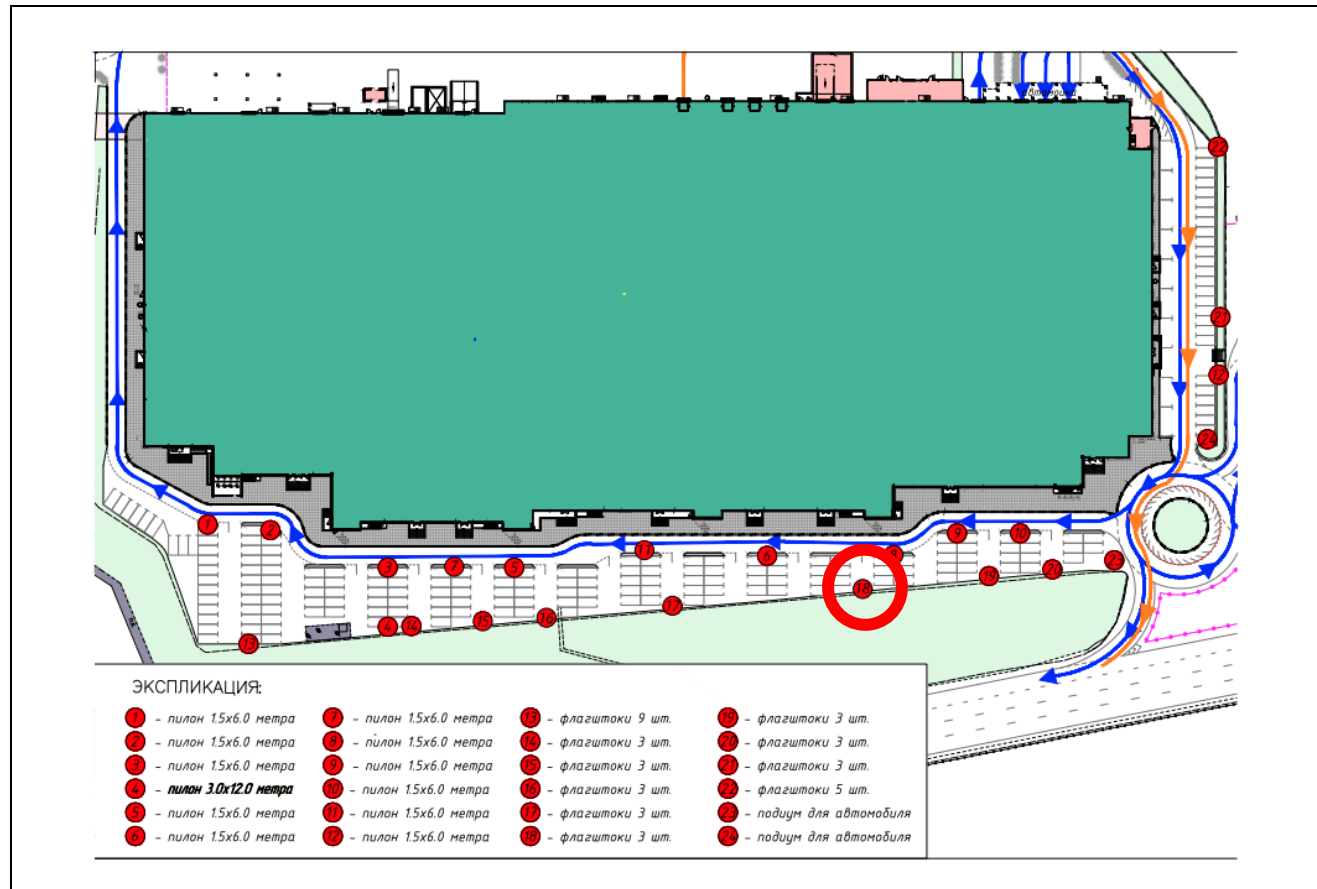

Картографические материалы

№ 500Н

Адрес: Московская область, Московская обл., Красногорский район, 25 км а/д М9 "Балтия",
юго-восточнее д. Михалково, складской комплекс "Кулон Балтия"
(адрес установки и эксплуатации рекламной конструкции)