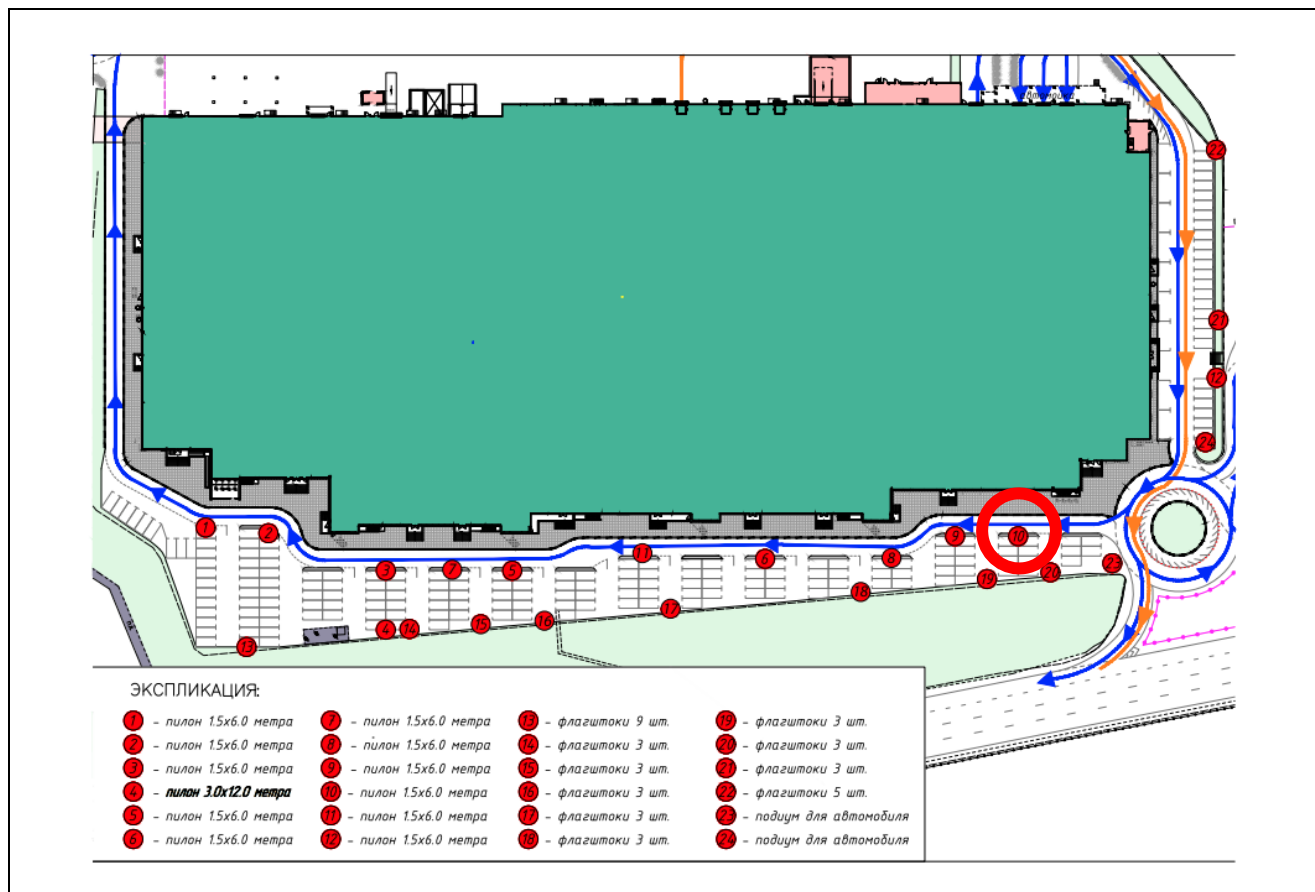

Картографические материалы

№ 570

Адрес: Московская область, Красногорский район, д. Михалково, а/д М9 "Балтия", 25 км
(адрес установки и эксплуатации рекламной конструкции)