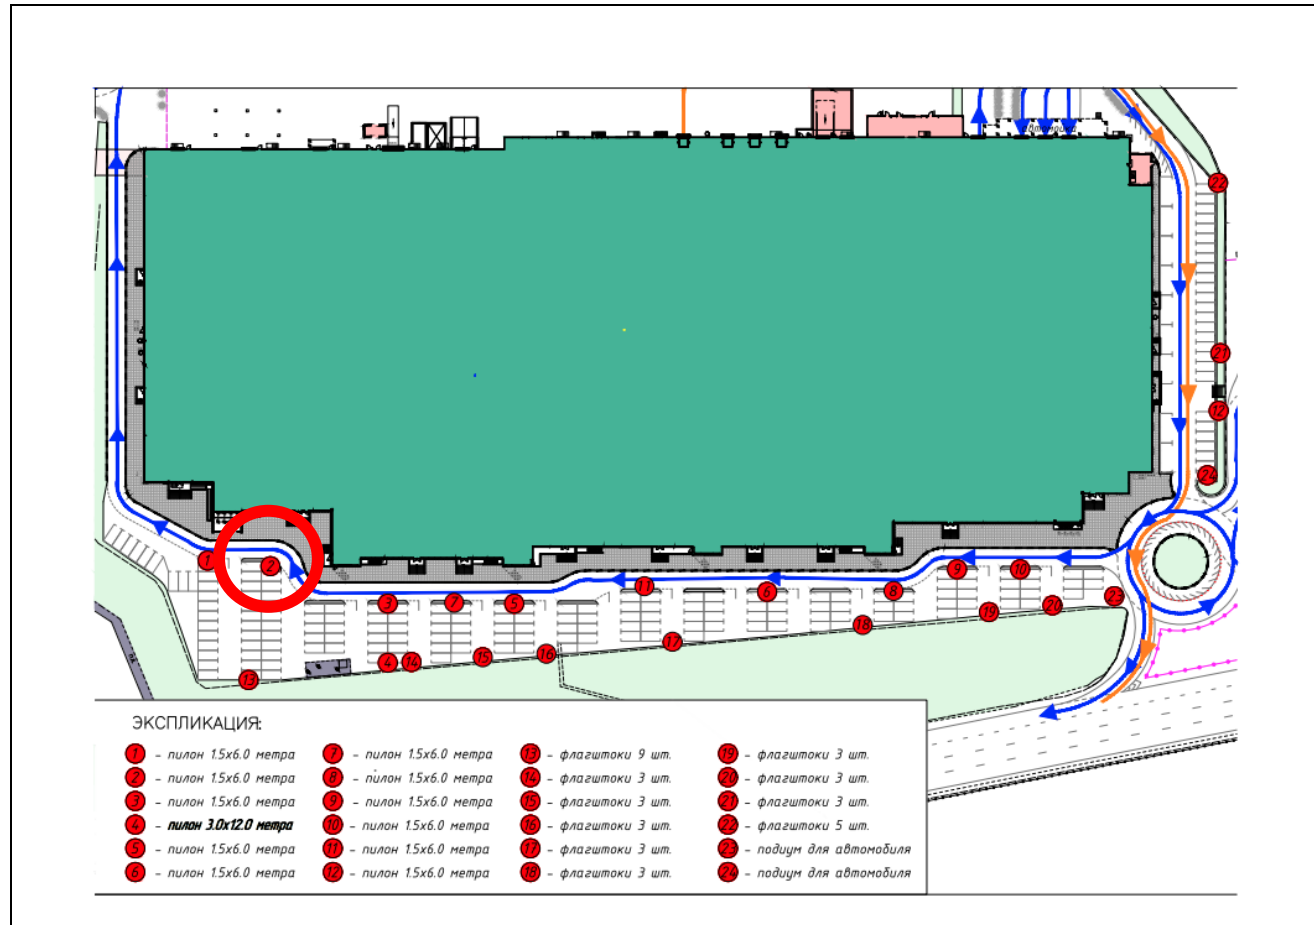

Картографические материалы

№ 492Н

Адрес: Московская область, Московская обл., Красногорский район, 25 км а/д М9 "Балтия", юго-восточнее д. Михалково, складской комплекс "Кулон Балтия"
(адрес установки и эксплуатации рекламной конструкции)