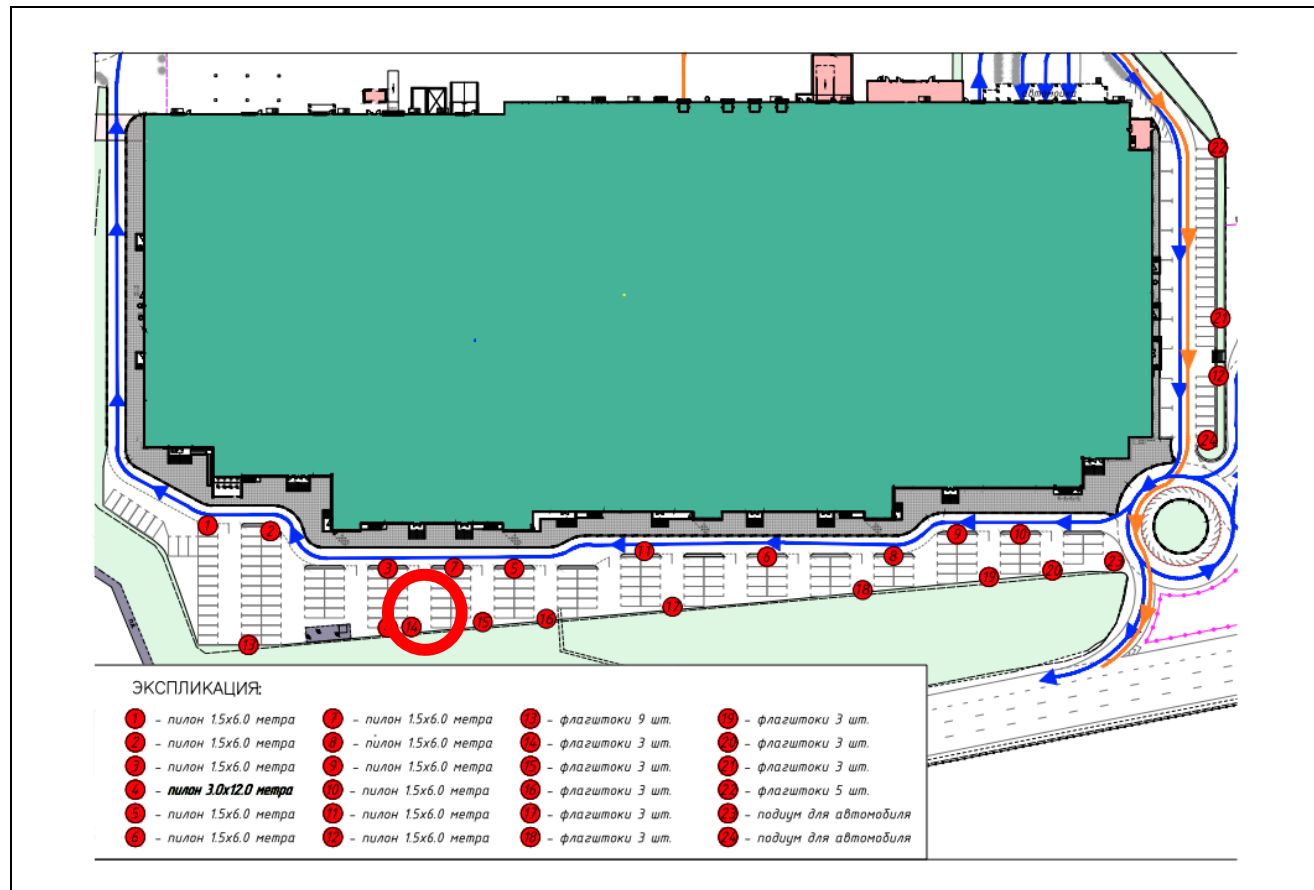

Картографические материалы

№ 496Н

Адрес: Московская область, Московская обл., Красногорский район, 25 км а/д М9 "Балтия", юго-восточнее д. Михалково, складской комплекс "Кулон Балтия"
(адрес установки и эксплуатации рекламной конструкции)