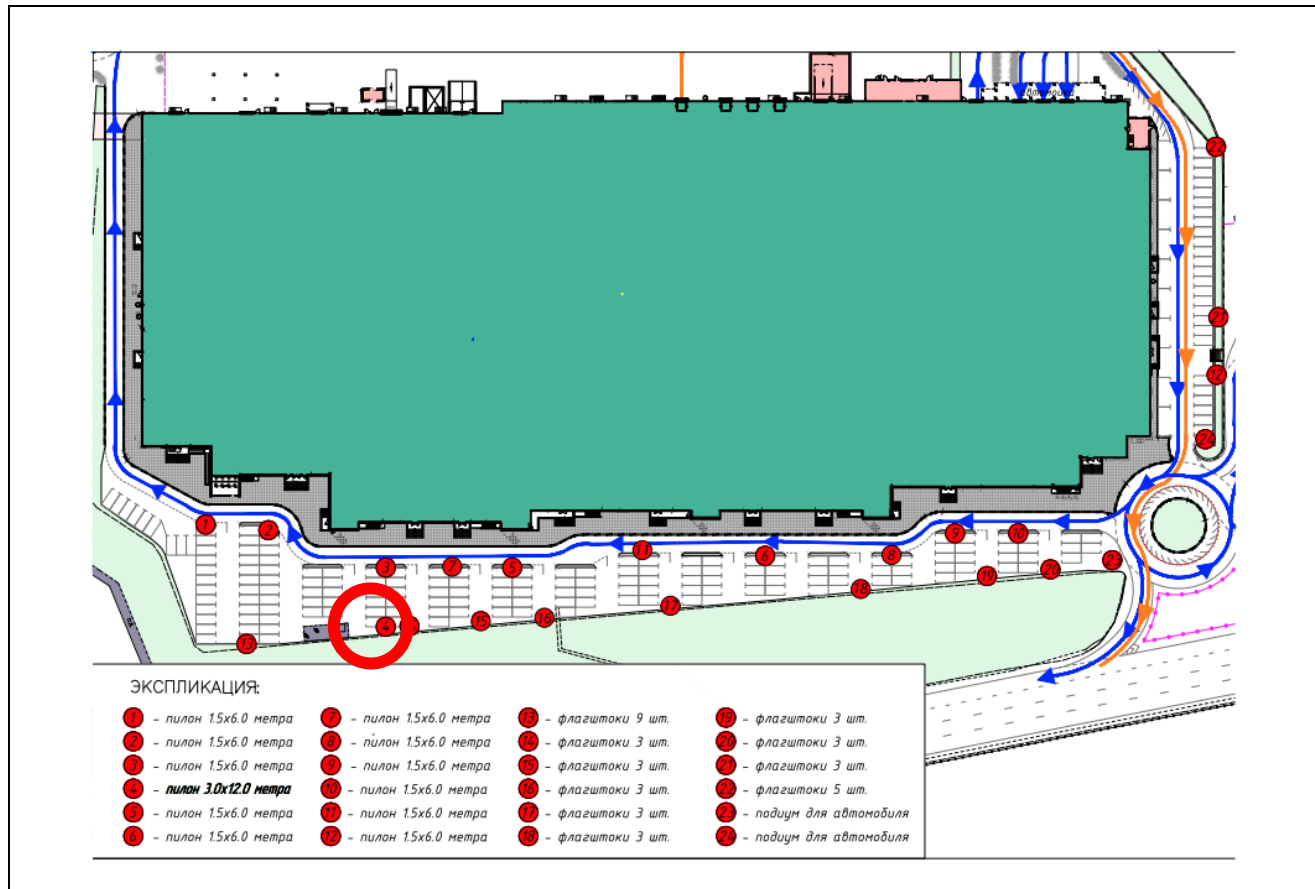

Картографические материалы

№ 583

Адрес: Московская область, Красногорский район, д. Михалково, а/д М9 "Балтия", 25 км
(адрес установки и эксплуатации рекламной конструкции)