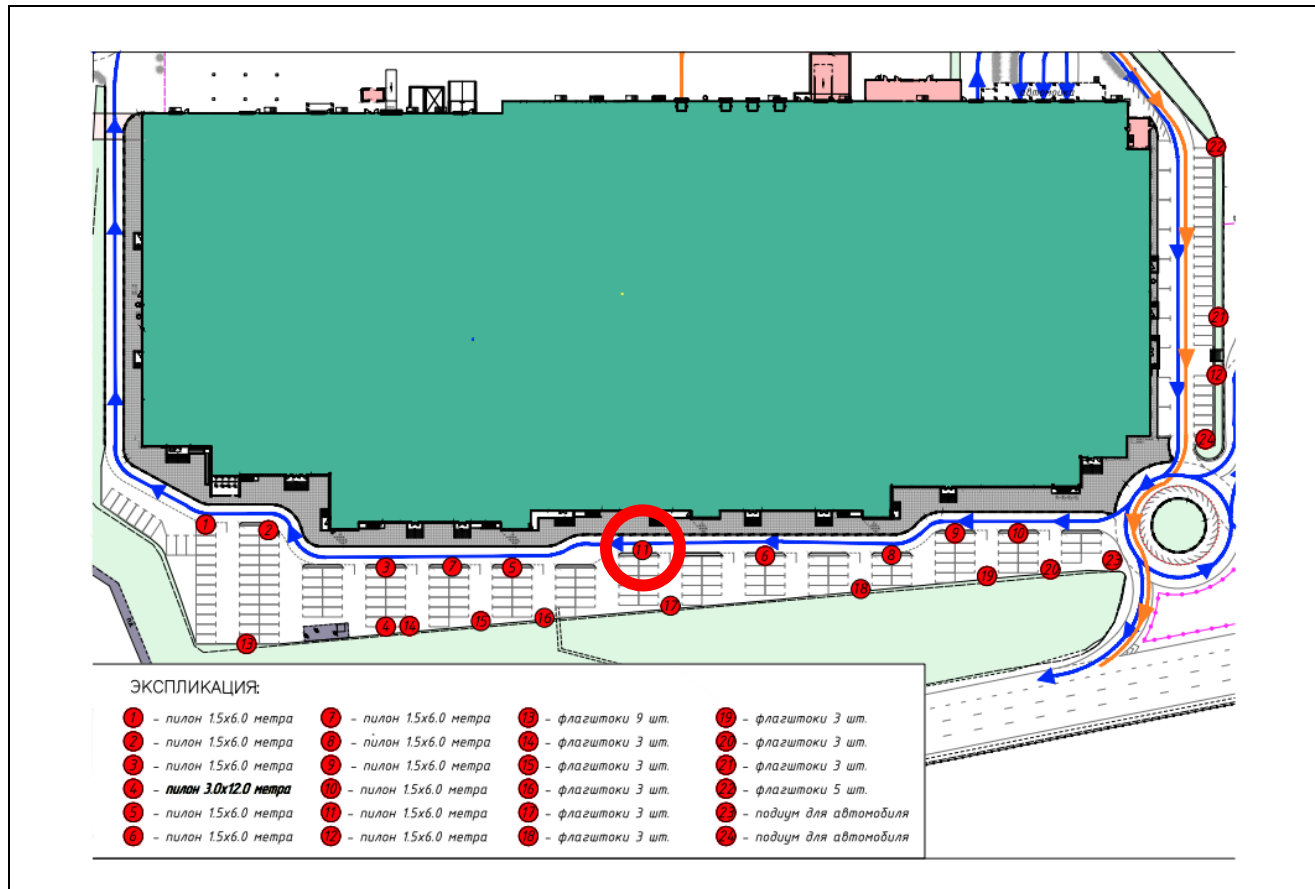

Картографические материалы

№ 573

Адрес: Московская область, Красногорский район, д. Михалково, а/д М9 "Балтия", 25 км
(адрес установки и эксплуатации рекламной конструкции)