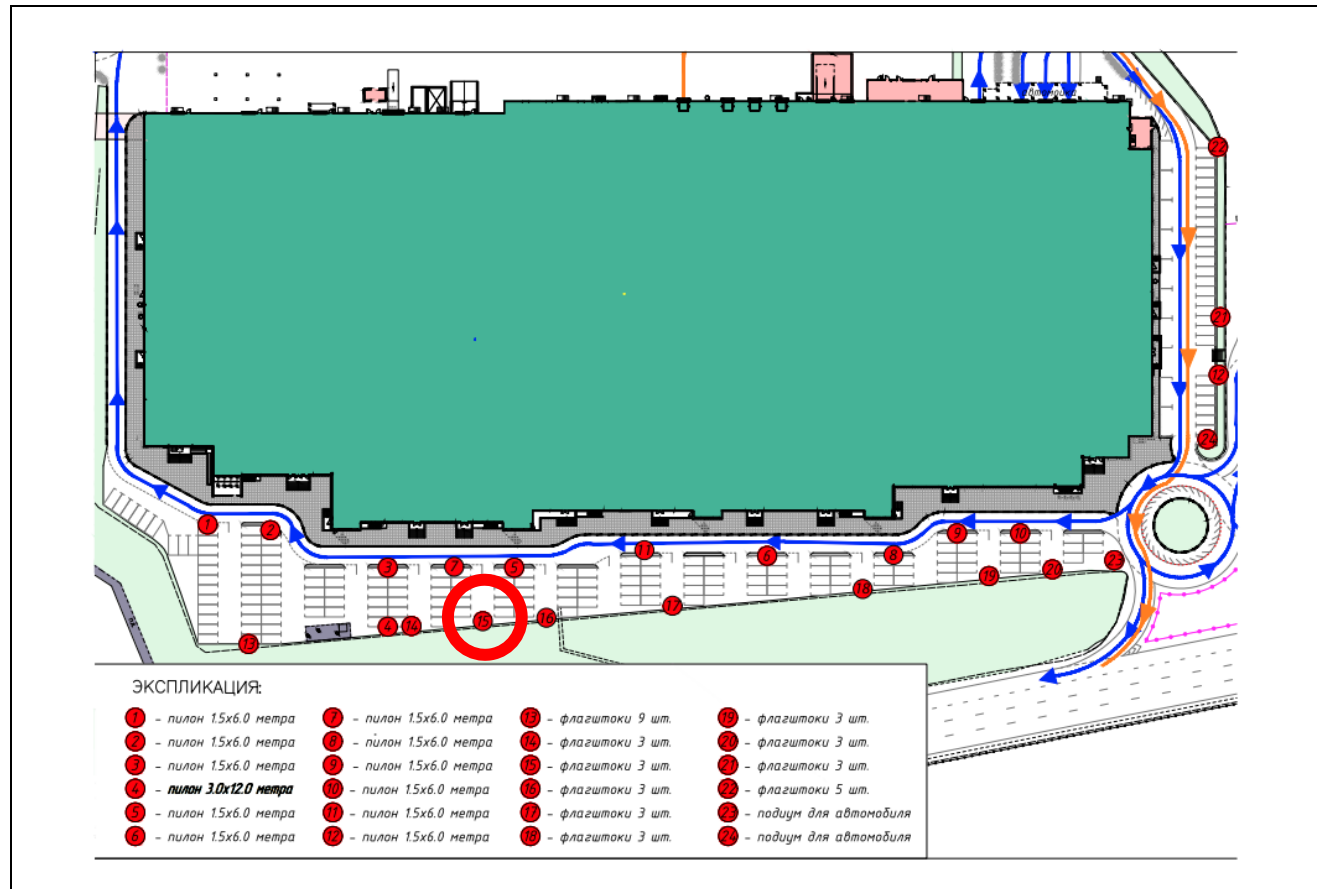

Картографические материалы

№ 497Н

Адрес: Московская область, Московская обл., Красногорский район, 25 км а/д М9 "Балтия",
юго-восточнее д. Михалково, складской комплекс "Кулон Балтия"
(адрес установки и эксплуатации рекламной конструкции)