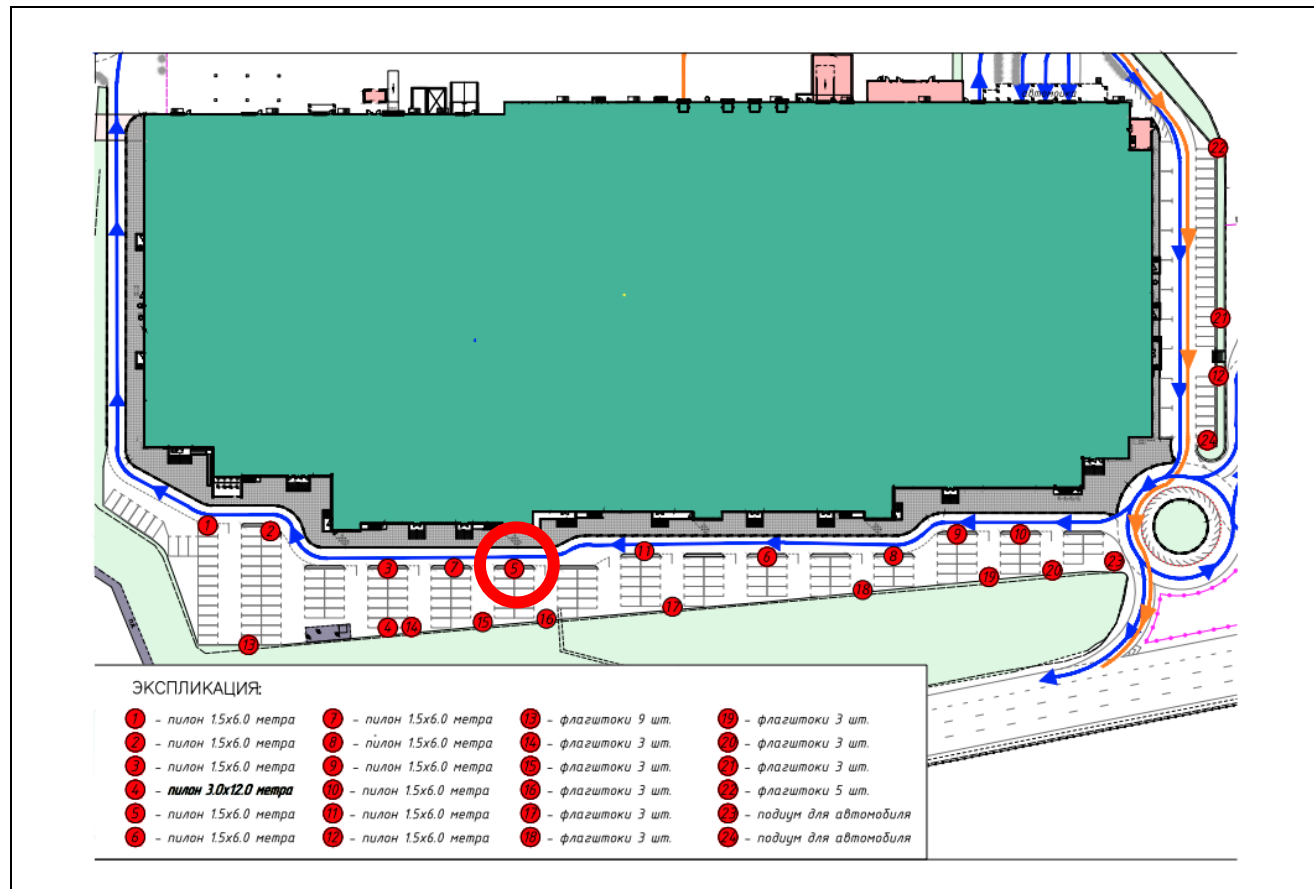

Картографические материалы

№ 574

Адрес: Московская область, Красногорский район, д. Михалково, а/д М9 "Балтия", 25 км
(адрес установки и эксплуатации рекламной конструкции)