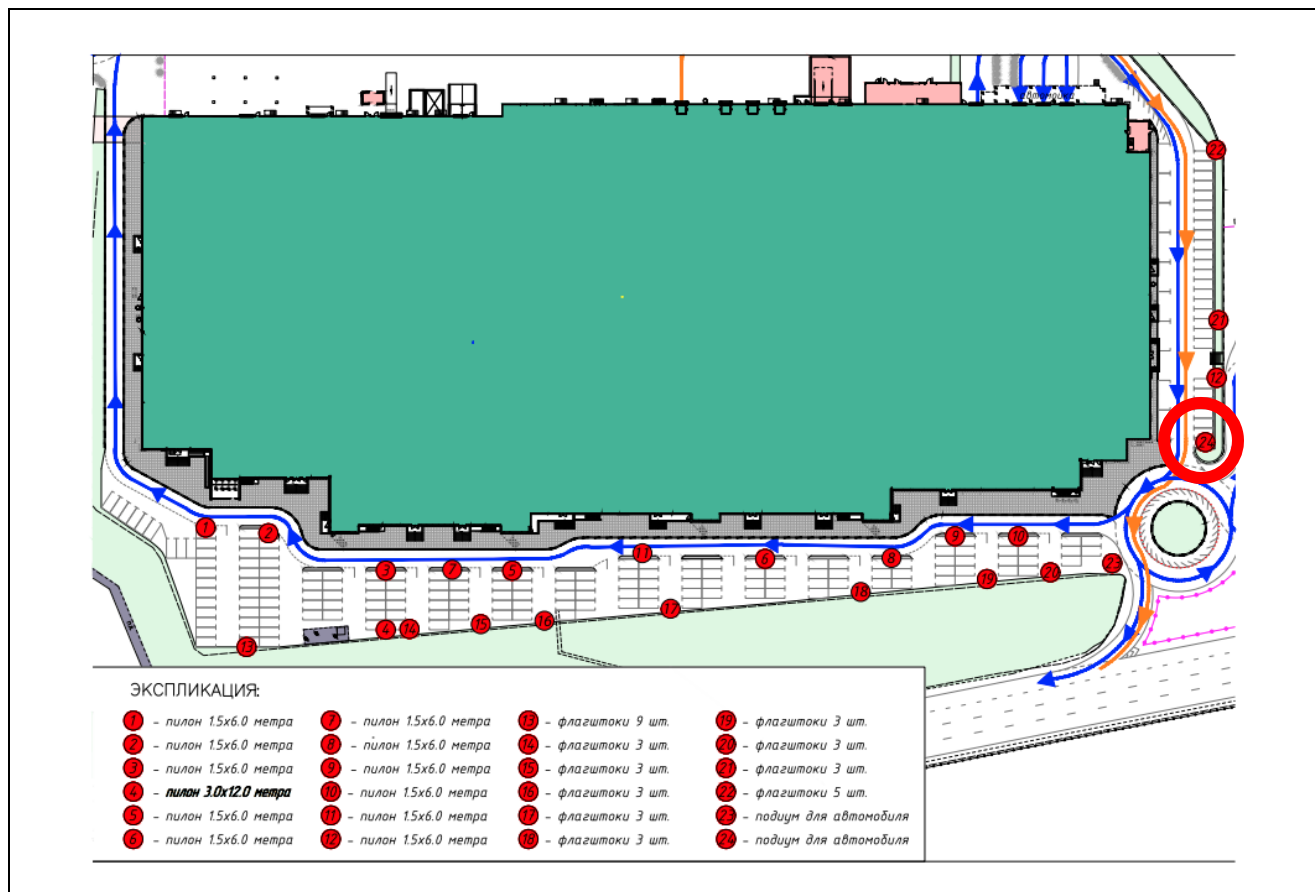

Картографические материалы

№ 507Н

Адрес: Московская область, Московская обл., Красногорский район, 25 км а/д М9 "Балтия", юго-восточнее д. Михалково, складской комплекс "Кулон Балтия"
(адрес установки и эксплуатации рекламной конструкции)