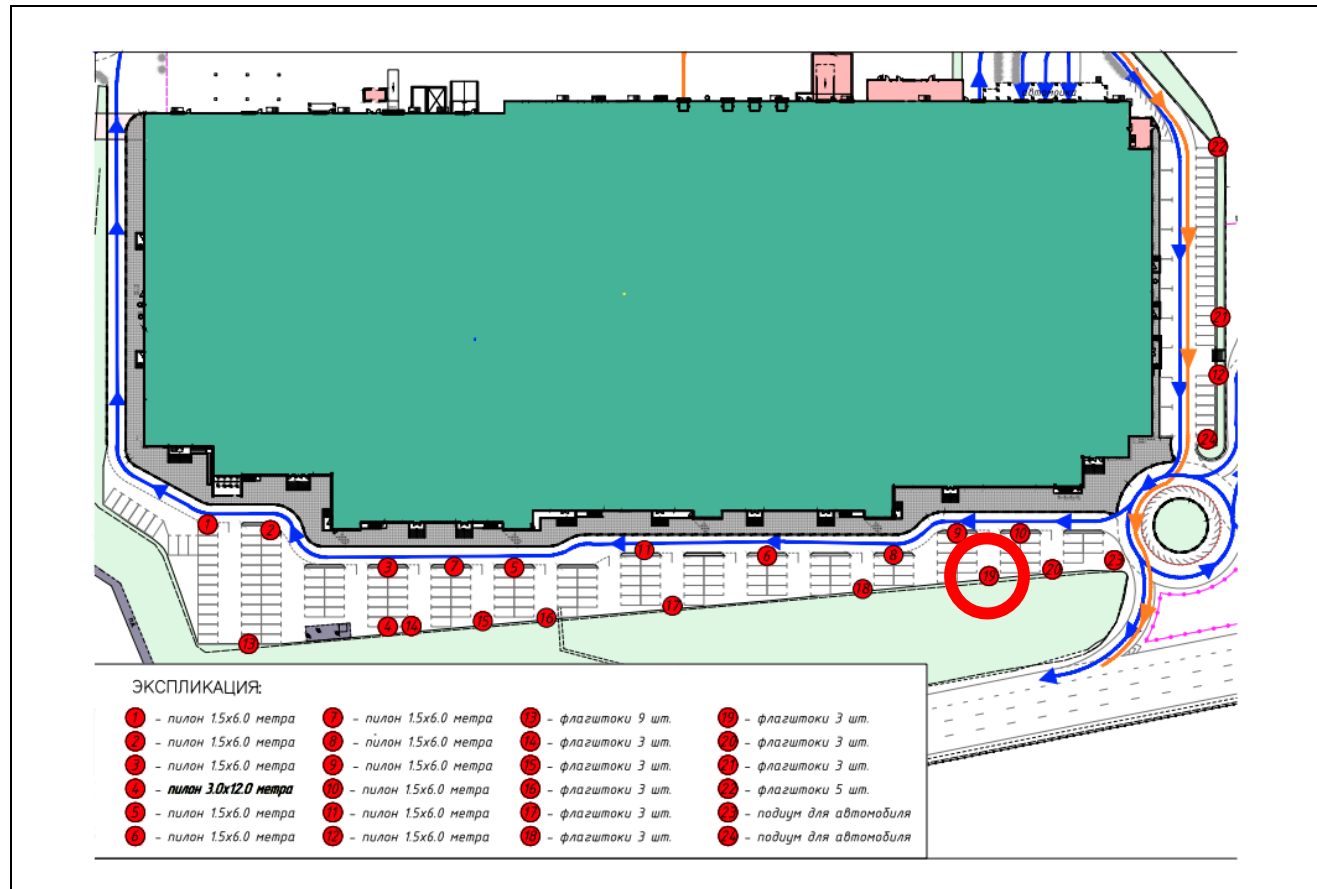

Картографические материалы

№ 501Н

Адрес: Московская область, Московская обл., Красногорский район, 25 км а/д М9 "Балтия", юго-восточнее д. Михалково, складской комплекс "Кулон Балтия"
(адрес установки и эксплуатации рекламной конструкции)