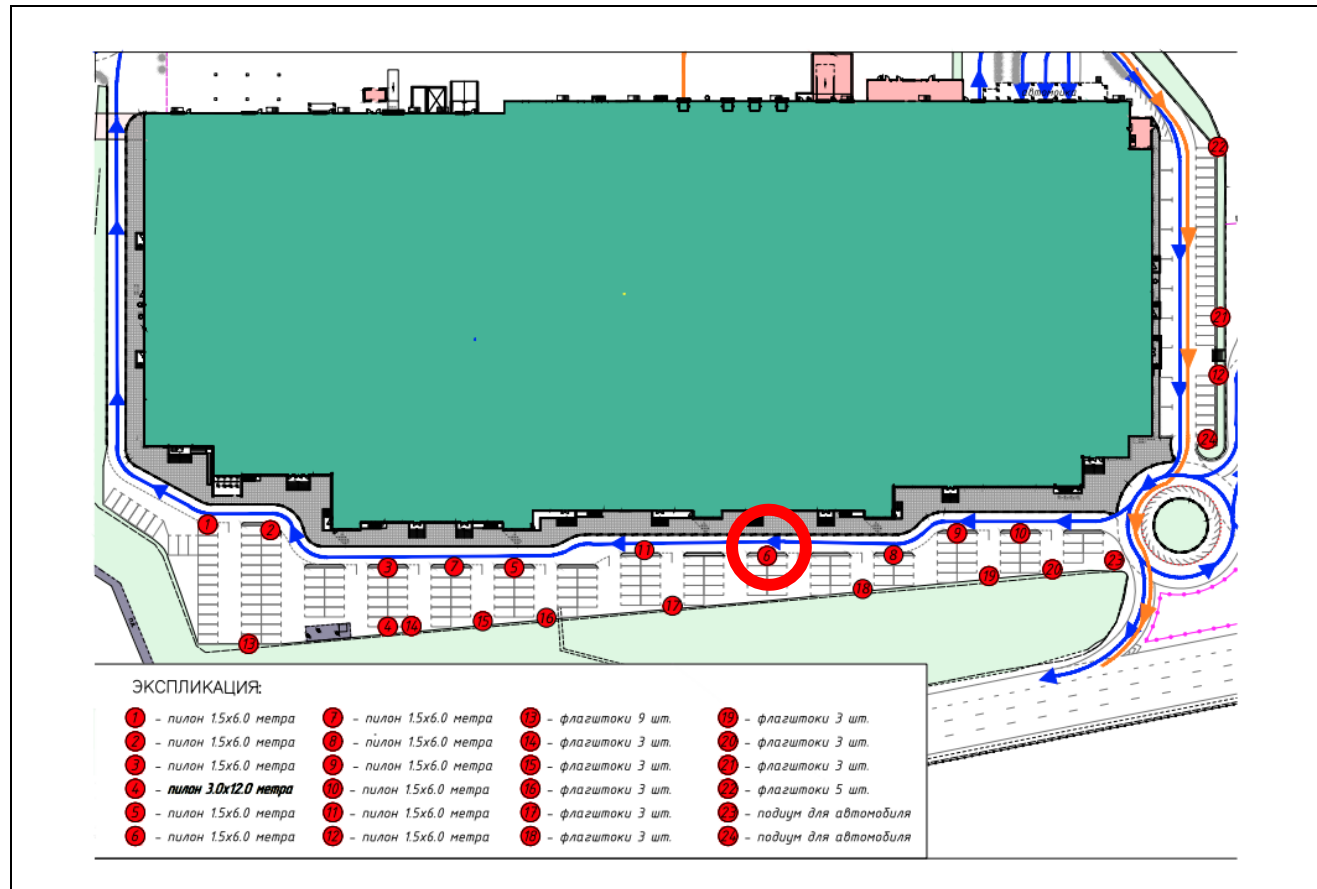

Картографические материалы

№ 572

Адрес: Московская область, Красногорский район, д. Михалково, а/д М9 "Балтия", 25 км
(адрес установки и эксплуатации рекламной конструкции)