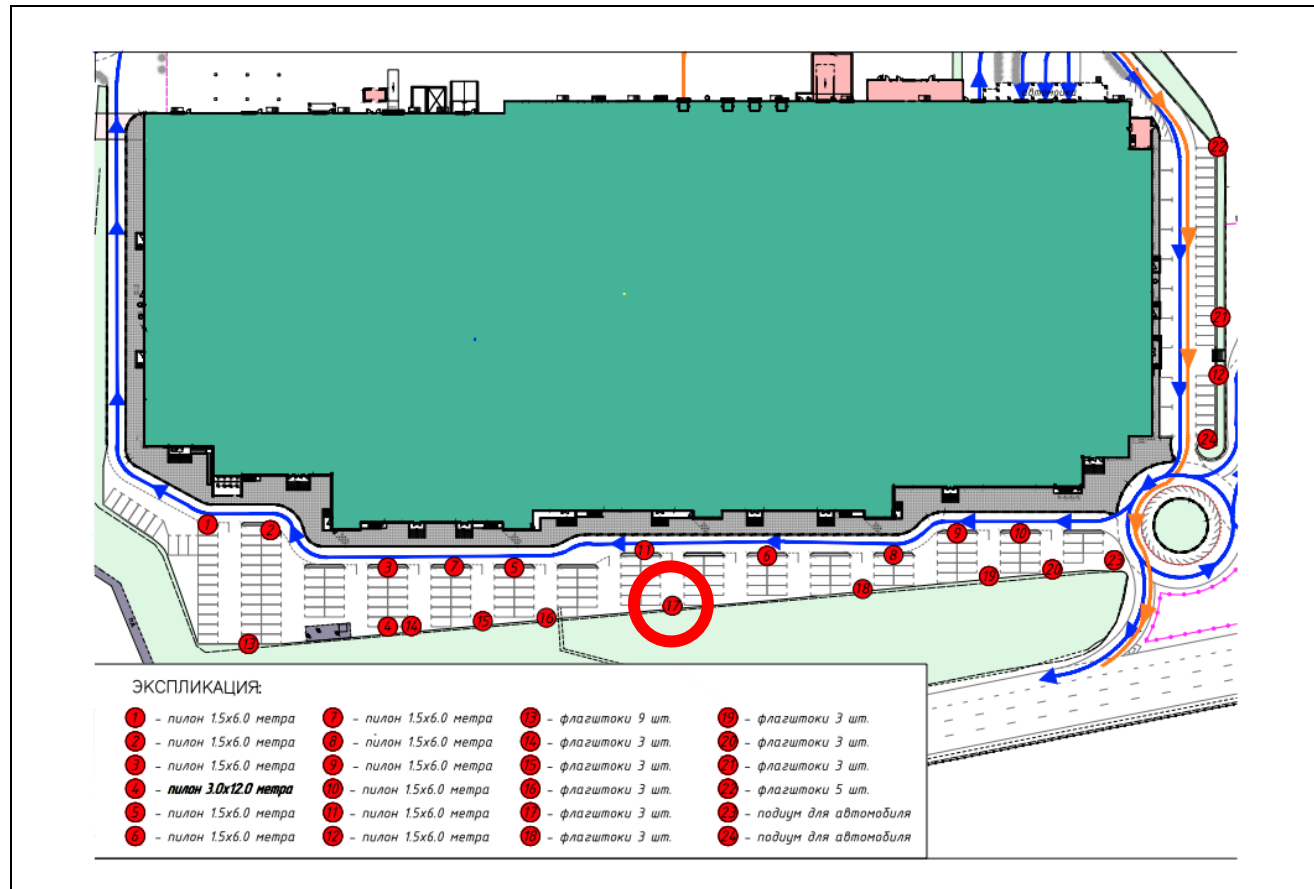

Картографические материалы

№ 499Н

Адрес: Московская область, Московская обл., Красногорский район, 25 км а/д М9 "Балтия", юго-восточнее д. Михалково, складской комплекс "Кулон Балтия"
(адрес установки и эксплуатации рекламной конструкции)