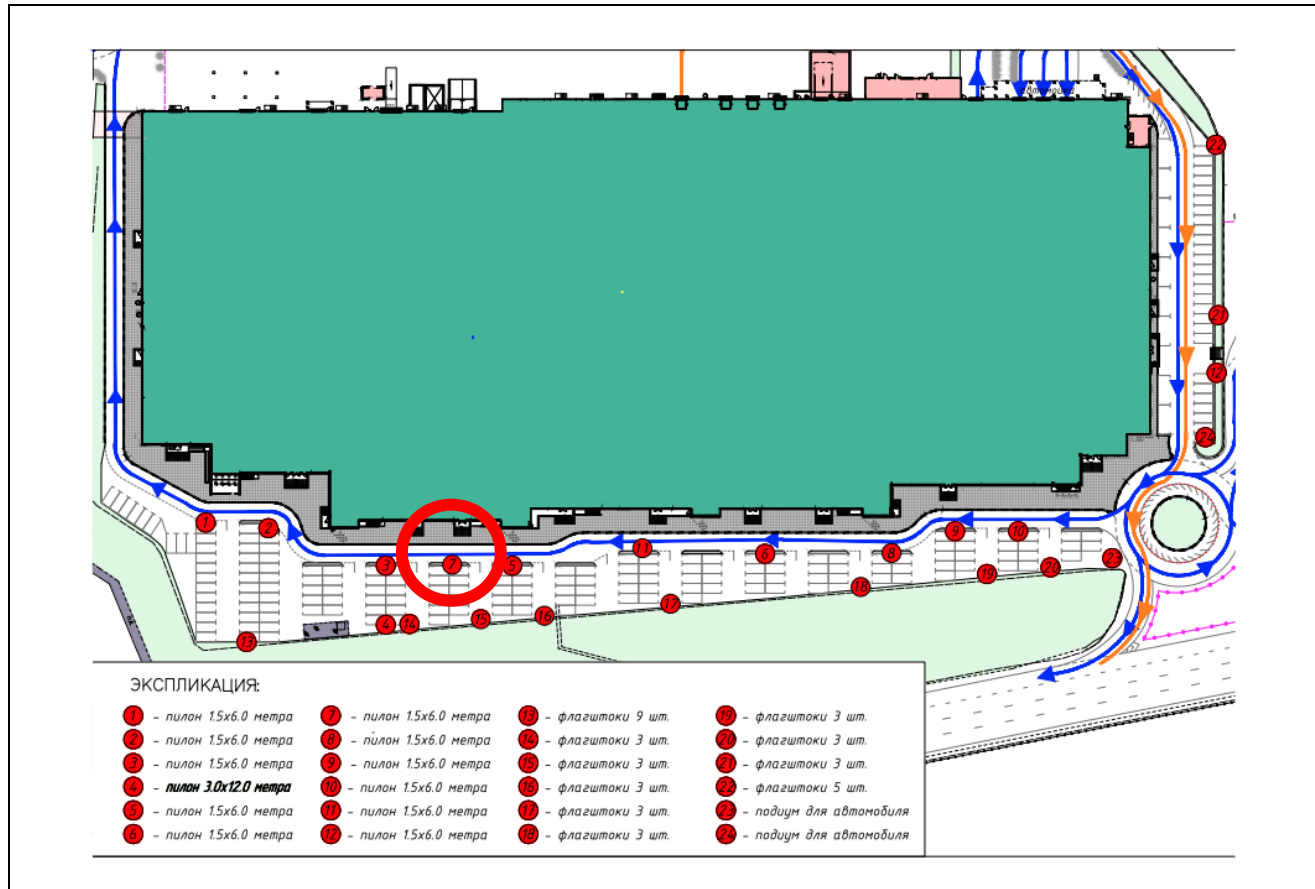

Картографические материалы

№ 493Н

Адрес: Московская область, Московская обл., Красногорский район, 25 км а/д М9 "Балтия", юго-восточнее д. Михалково, складской комплекс "Кулон Балтия"
(адрес установки и эксплуатации рекламной конструкции)