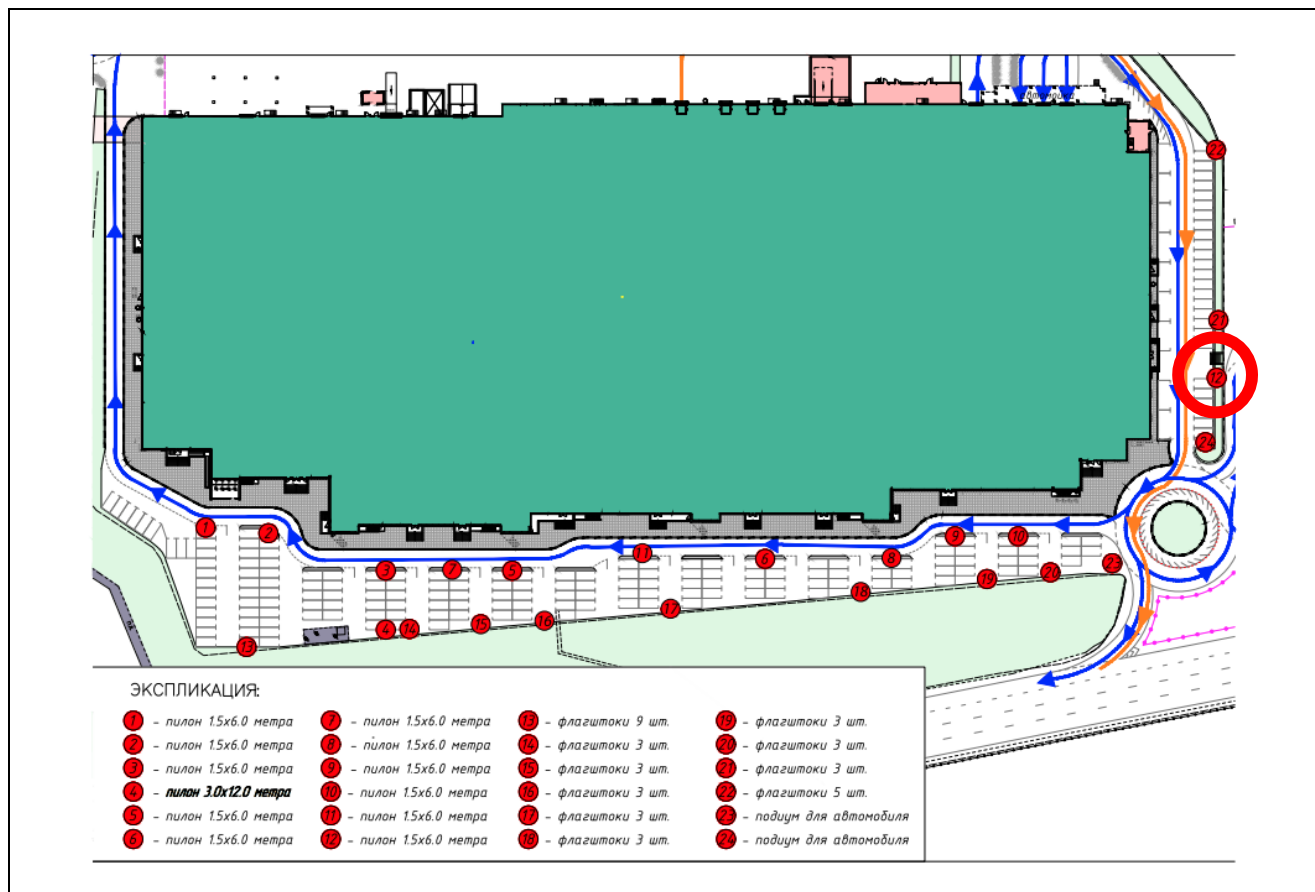

Картографические материалы

№ 495Н

Адрес: Московская область, Московская обл., Красногорский район, 25 км а/д М9 "Балтия",
юго-восточнее д. Михалково, складской комплекс "Кулон Балтия"
(адрес установки и эксплуатации рекламной конструкции)