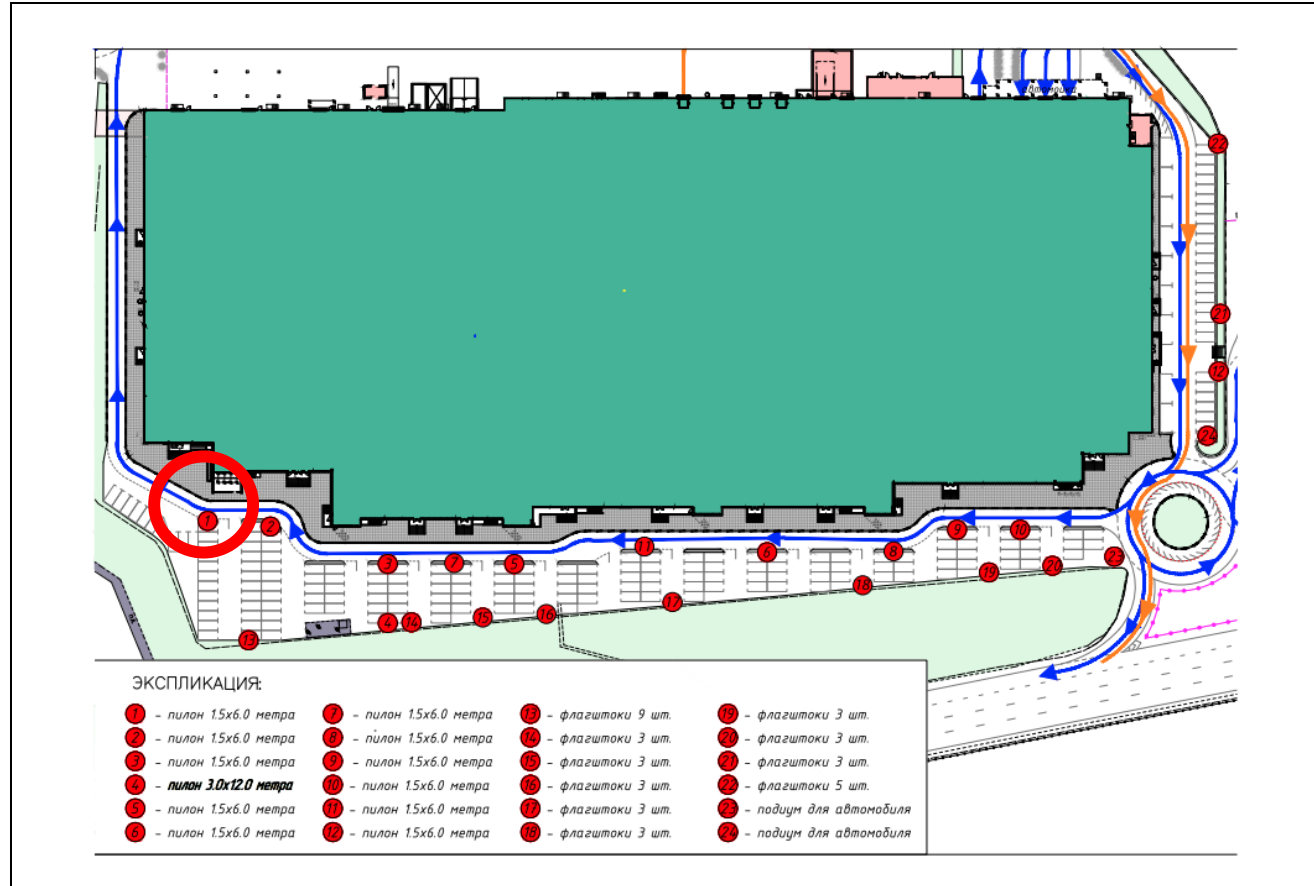

Картографические материалы

№ 491Н

Адрес: Московская область, Московская обл., Красногорский район, 25 км а/д М9 "Балтия", юго-восточнее д. Михалково, складской комплекс "Кулон Балтия"
(адрес установки и эксплуатации рекламной конструкции)