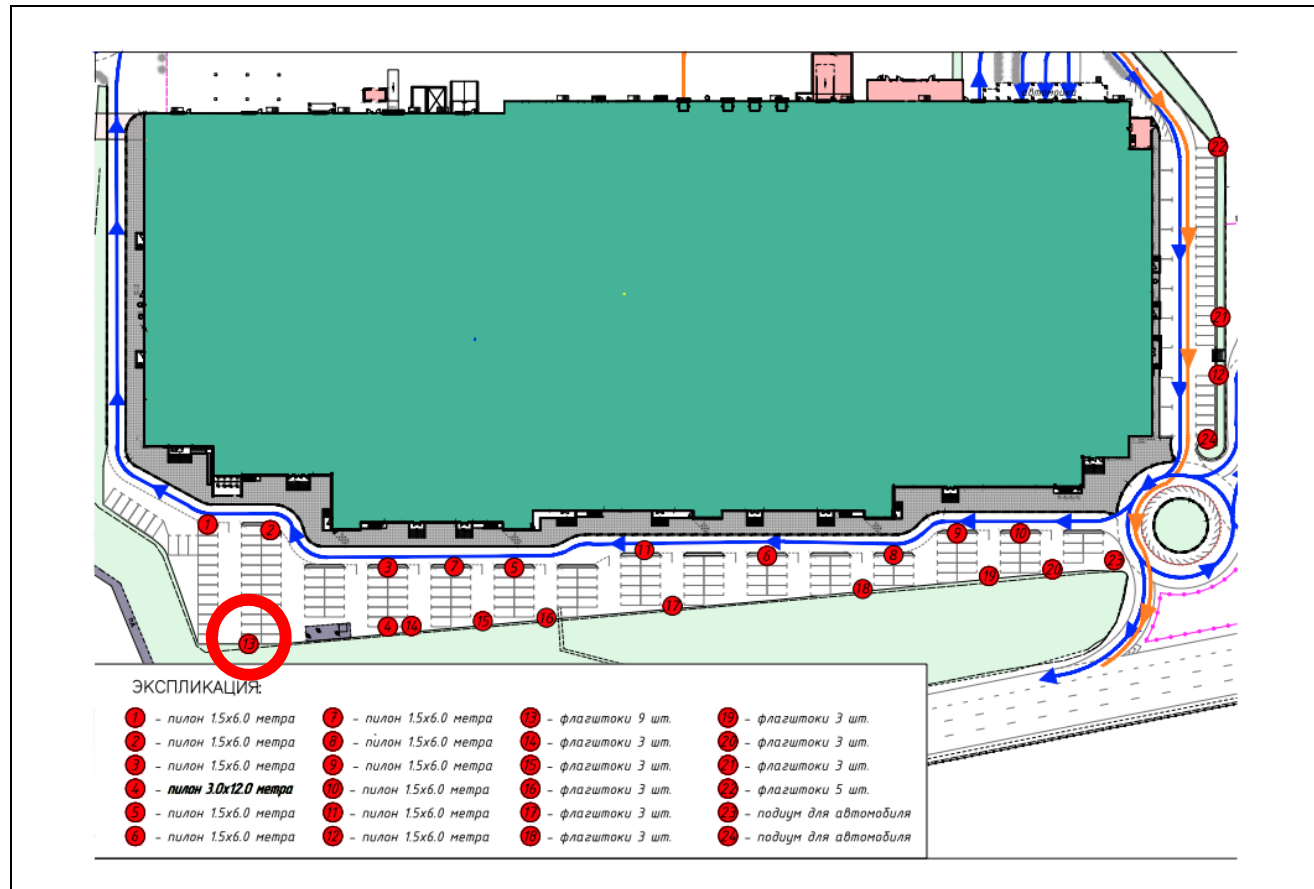

Картографические материалы

№ 505Н

Адрес: Московская область, Московская обл., Красногорский район, 25 км а/д М9 "Балтия", юго-восточнее д. Михалково, складской комплекс "Кулон Балтия"
(адрес установки и эксплуатации рекламной конструкции)