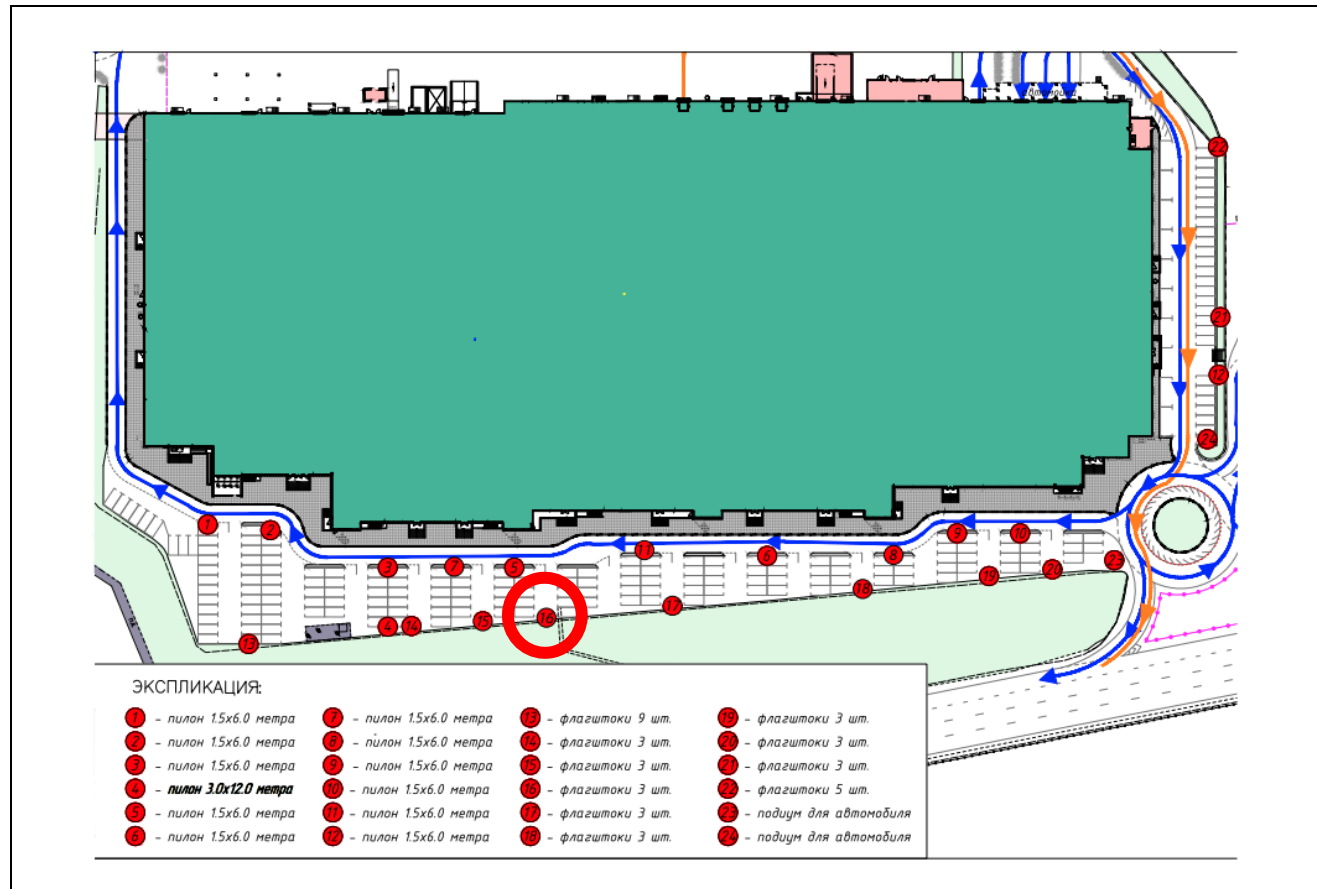

Картографические материалы

№ 498Н

Адрес: Московская область, Московская обл., Красногорский район, 25 км а/д М9 "Балтия", юго-восточнее д. Михалково, складской комплекс "Кулон Балтия"
(адрес установки и эксплуатации рекламной конструкции)