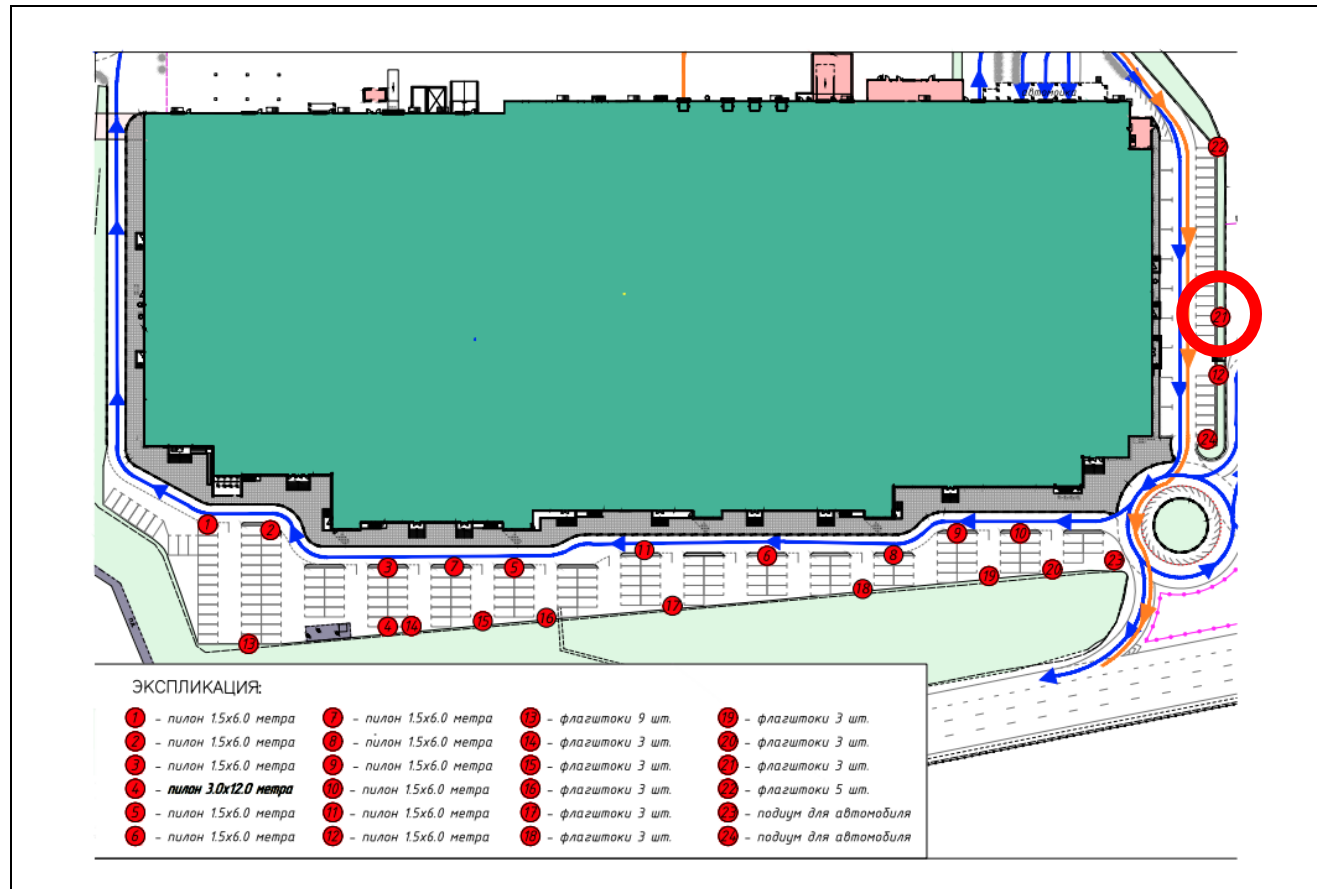

Картографические материалы

№ 504Н

Адрес: Московская область, Московская обл., Красногорский район, 25 км а/д М9 "Балтия",
юго-восточнее д. Михалково, складской комплекс "Кулон Балтия"
(адрес установки и эксплуатации рекламной конструкции)