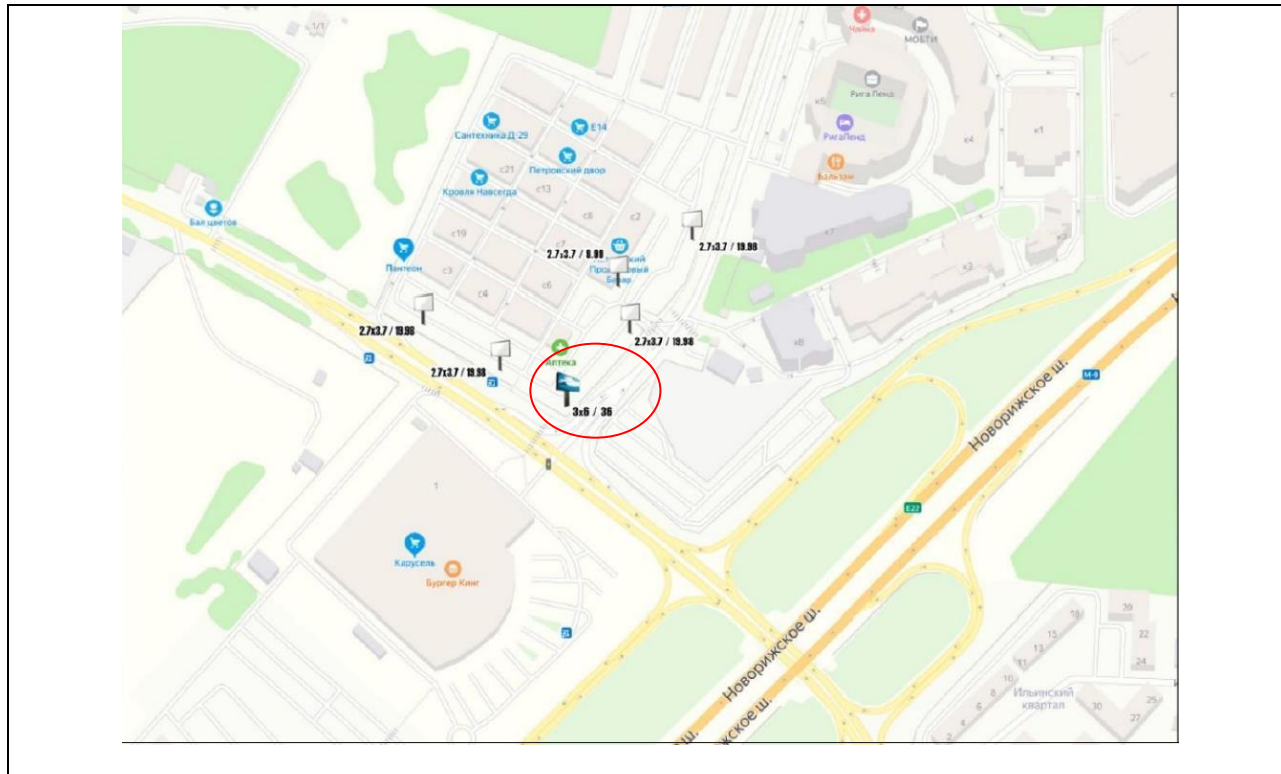

## Картографические материалы

№ 456Н

Адрес: Московская область, Красногорский район, 26 км а/д "Балтия", ТЦ "Строительный двор "Петровский", стр. 3  
(адрес установки и эксплуатации рекламной конструкции)

## Картографические материалы

№ 457Н

Адрес: Московская область, Красногорский район, 26 км а/д "Балтия", ТЦ "Строительный двор "Петровский", стр. 5  
(адрес установки и эксплуатации рекламной конструкции)

## Картографические материалы

№ 458Н

Адрес: Московская область, Красногорский район, 26 км а/д "Балтия", ТЦ "Строительный двор "Петровский", стр. 1  
(адрес установки и эксплуатации рекламной конструкции)

## Картографические материалы

№ 459Н

Адрес: Московская область, Красногорский район, 26 км а/д "Балтия", ТЦ "Строительный двор  
"Петровский", стр. 2, поз. 1  
(адрес установки и эксплуатации рекламной конструкции)