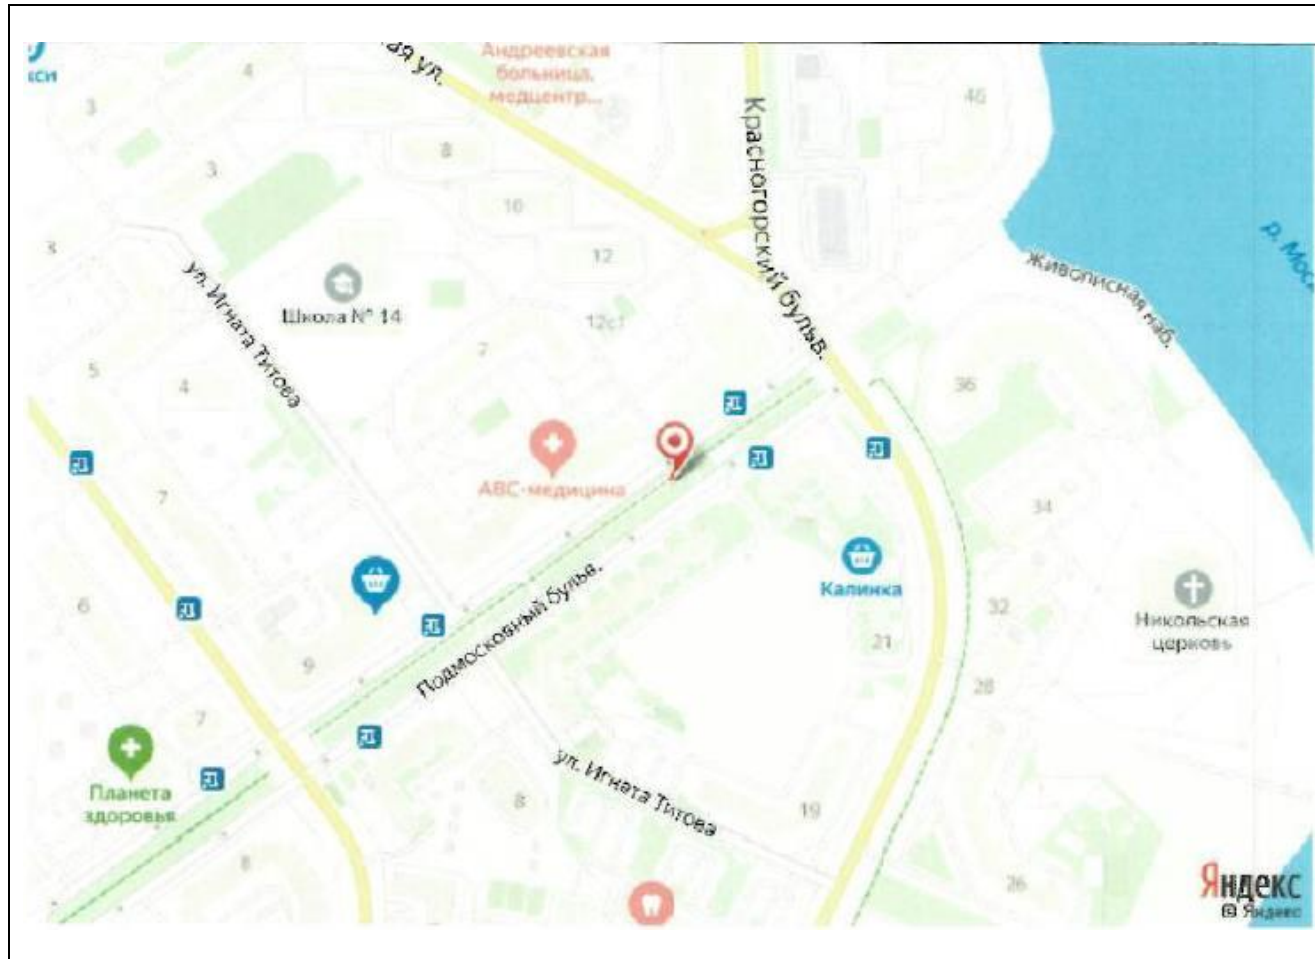

Картографические материалы

№ 474Н

Адрес: Московская область, г. Красногорск, Павшинская пойма, Подмосковный бульвар, д. 12
(конец дома), р/п
(адрес установки и эксплуатации рекламной конструкции)