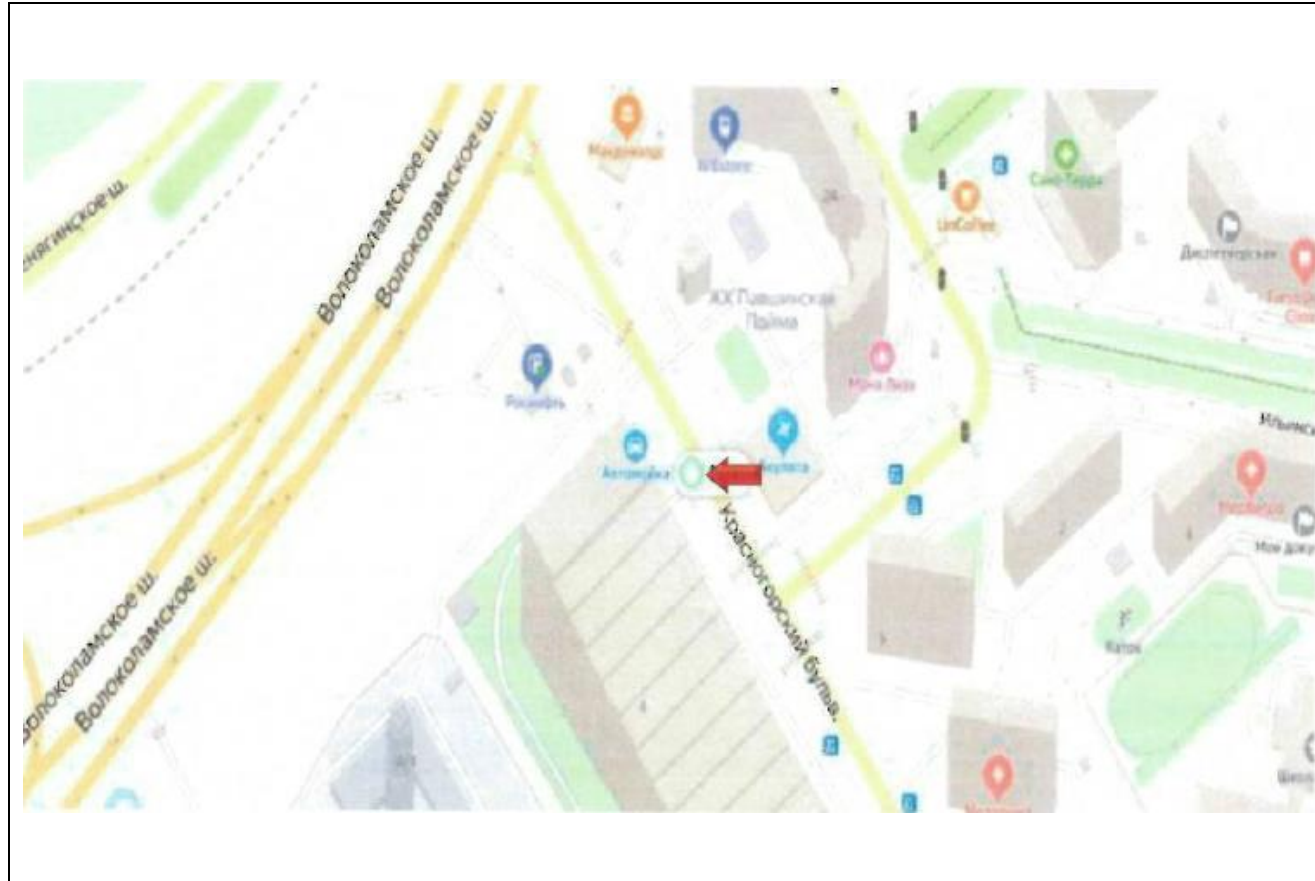

Картографические материалы

№ 471н

Адрес: Московская область, г. Красногорск, Павшинская пойма, Красногорский бульвар, д. 4
(начало дома)
(адрес установки и эксплуатации рекламной конструкции)