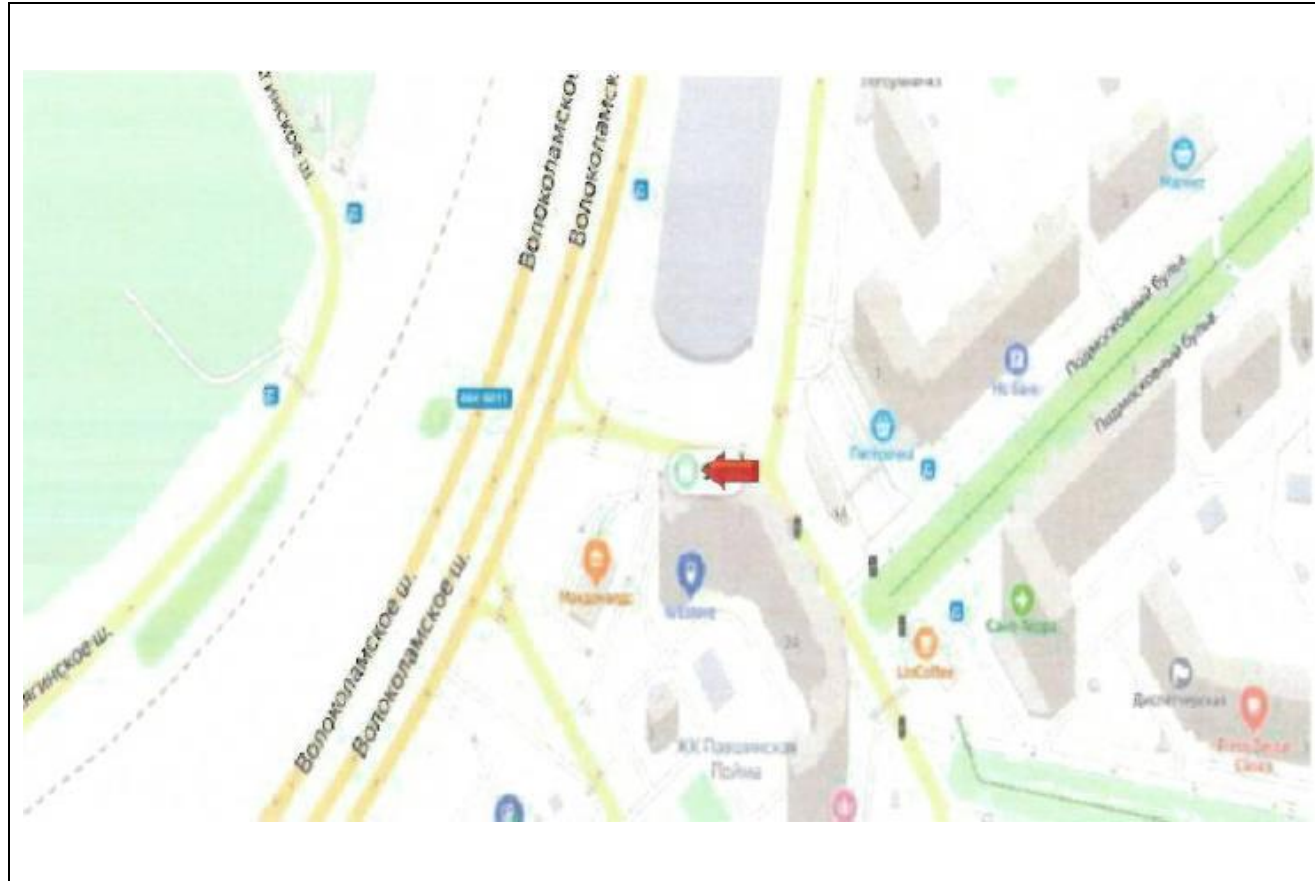

Картографические материалы

№ 472Н

Адрес: Московская область, г. Красногорск, Павшинская пойма, съезд с дублера Волоколамского шоссе на ул. Зверева, справа, торец д. 1 по Красногорскому бульвару
(адрес установки и эксплуатации рекламной конструкции)