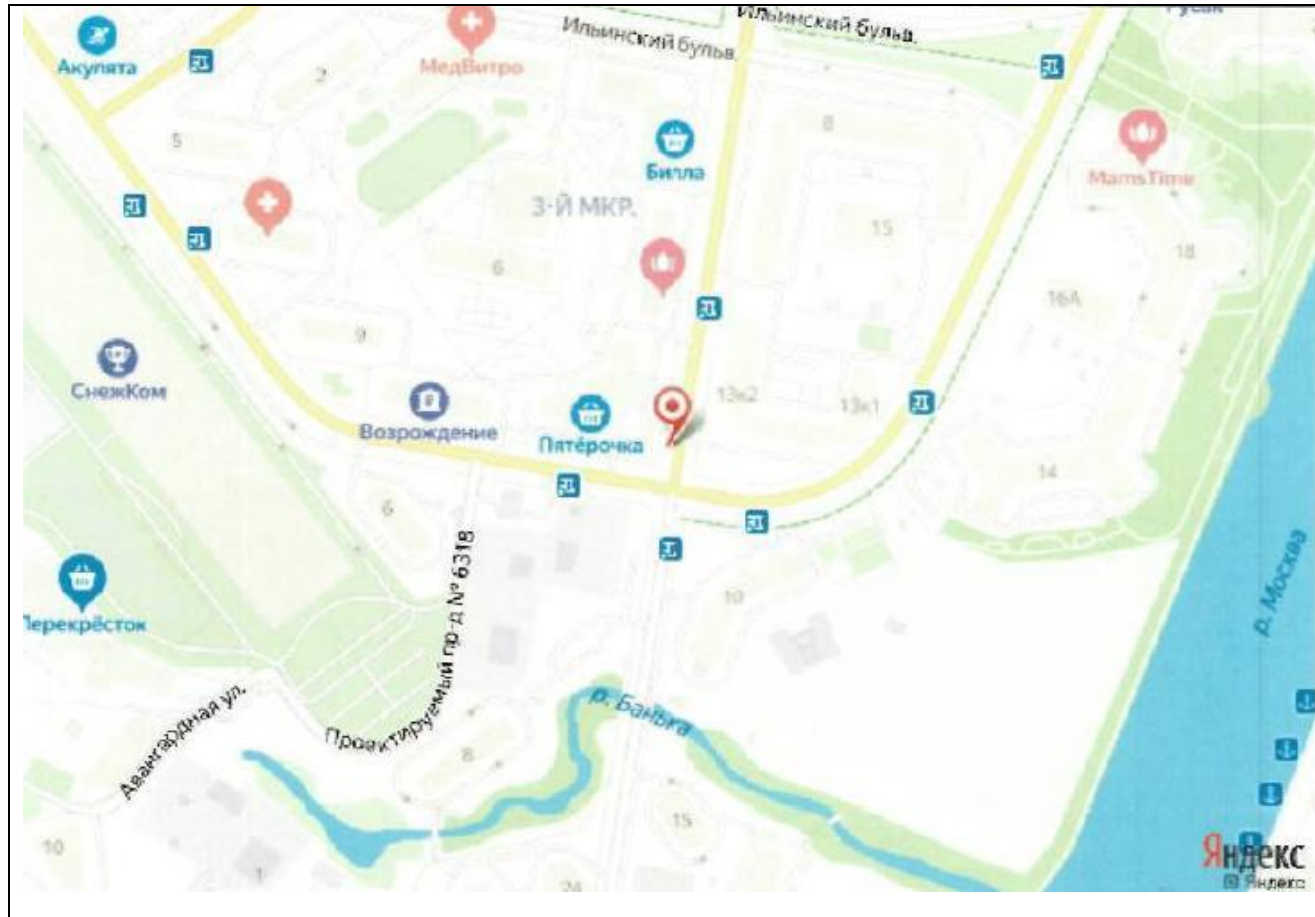

Картографические материалы

№ 481Н

Адрес: Московская область, г. Красногорск, Павшинская пойма, Павшинский бульвар, д. 20,
пересечение с Красногорским бульваром
(адрес установки и эксплуатации рекламной конструкции)