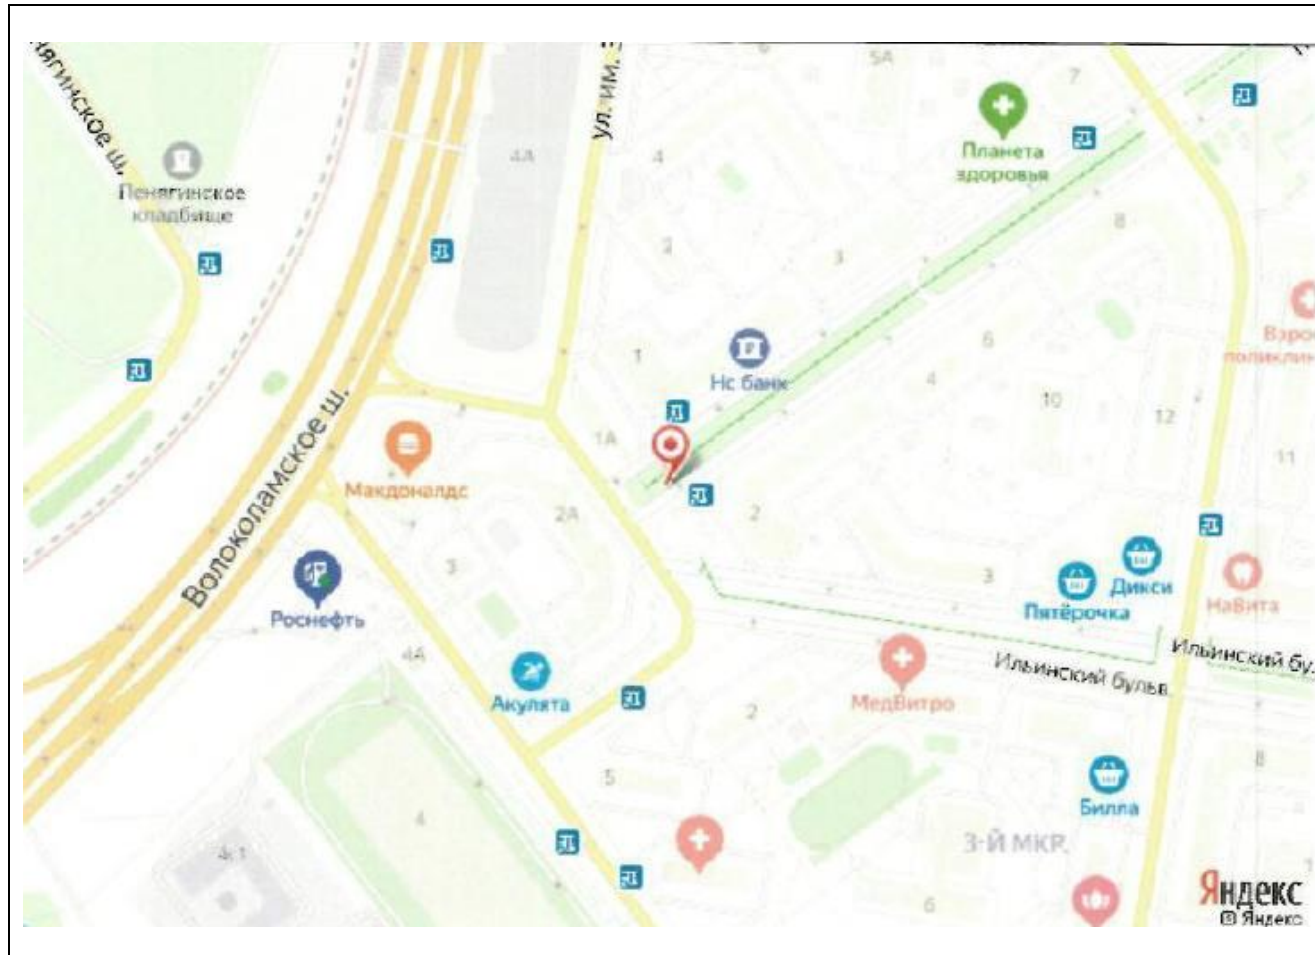

Картографические материалы

№ 479Н

Адрес: Московская область, г. Красногорск, Павшинская пойма, Подмосковный бульвар, д. 2
(начало дома), р/п, 35м от пересечения с ул. Зверева (слева)
(адрес установки и эксплуатации рекламной конструкции)