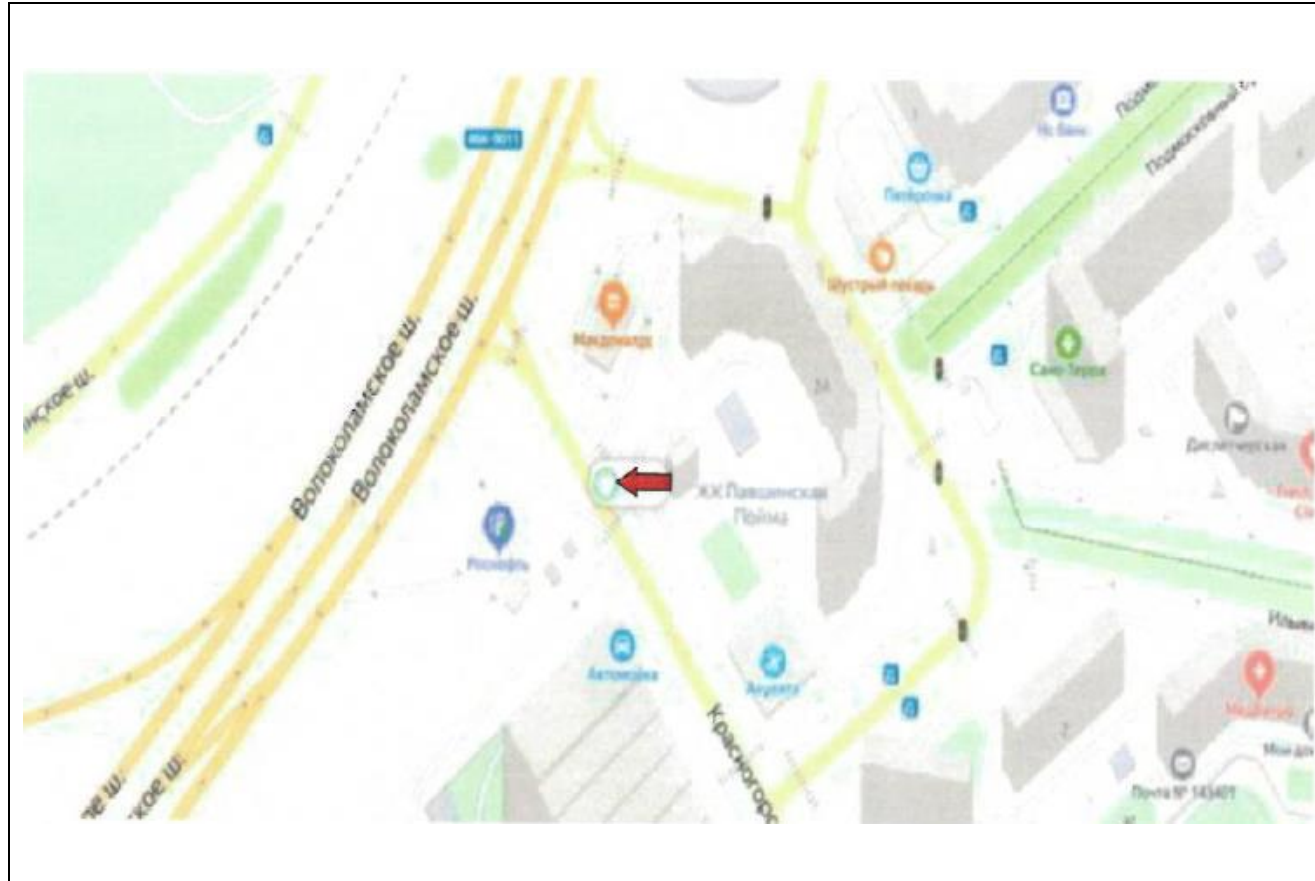

## Картографические материалы

№ 463Н

Адрес: Московская область, г. Красногорск, Павшинская пойма, Красногорский бульвар, д. 3  
(торец дома), слева при движении от Волоколамского шоссе  
(адрес установки и эксплуатации рекламной конструкции)