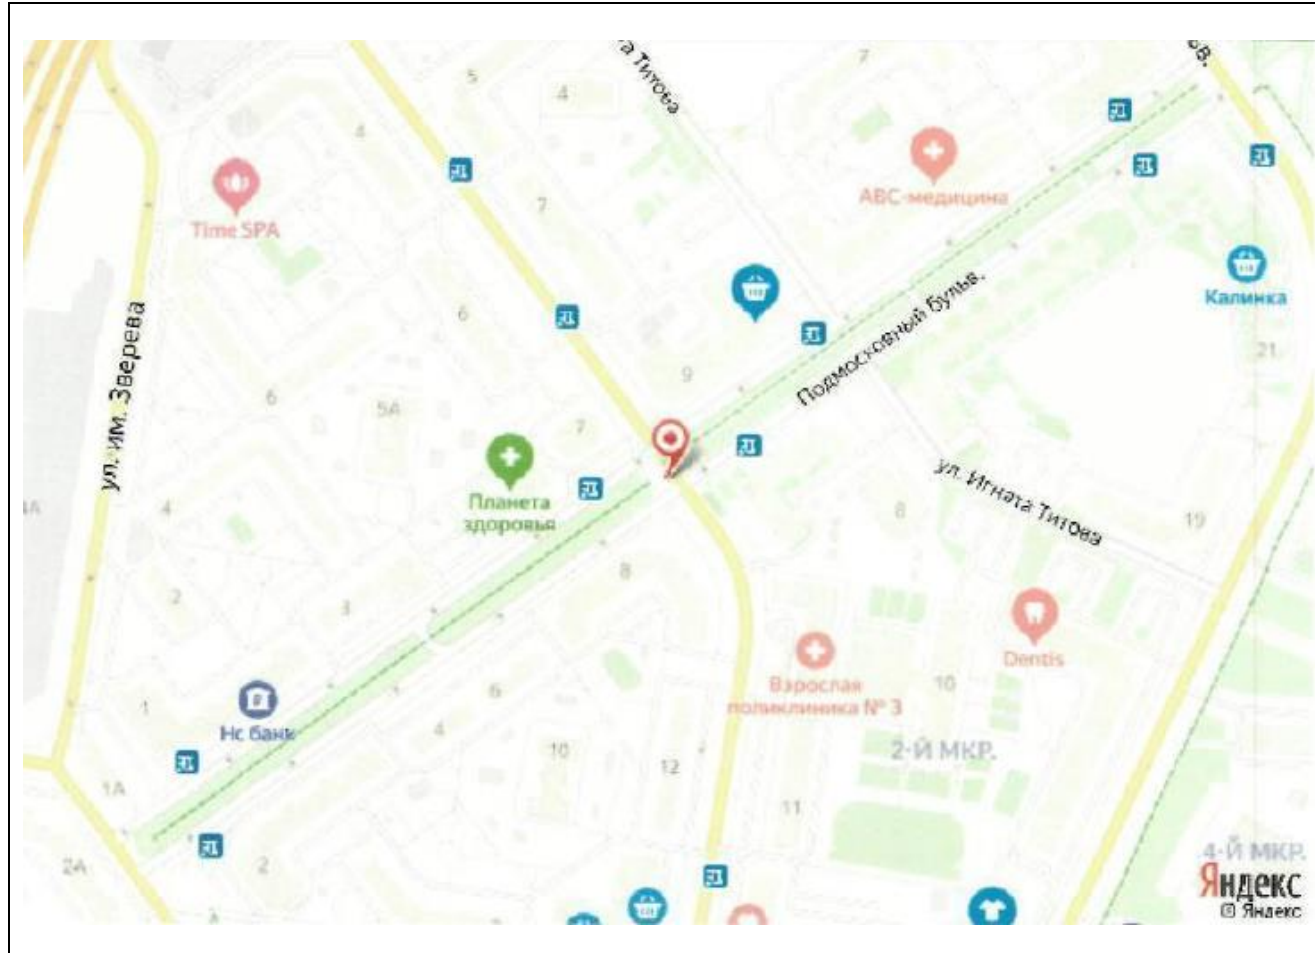

Картографические материалы

№ 482Н

Адрес: Московская область, г. Красногорск, Павшинская пойма, Подмосковский бульвар, д. 7, р/п,
на пересечении с Павшинским бульваром
(адрес установки и эксплуатации рекламной конструкции)