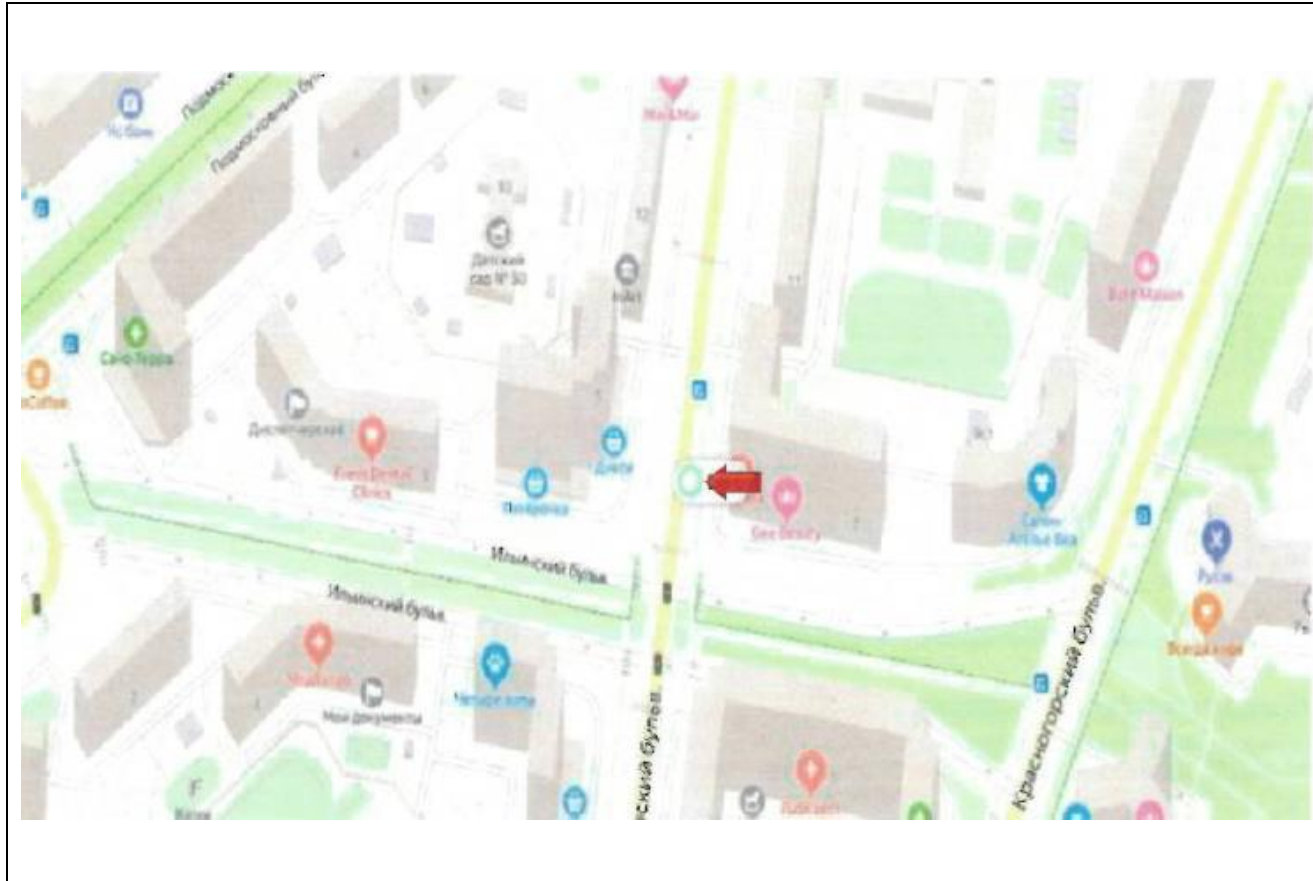

Картографические материалы

№ 467Н

Адрес: Московская область, г. Красногорск, Павшинская пойма, Павшинский бульвар, 40м после пересечения с Ильинским бульваром, д. 7
(адрес установки и эксплуатации рекламной конструкции)