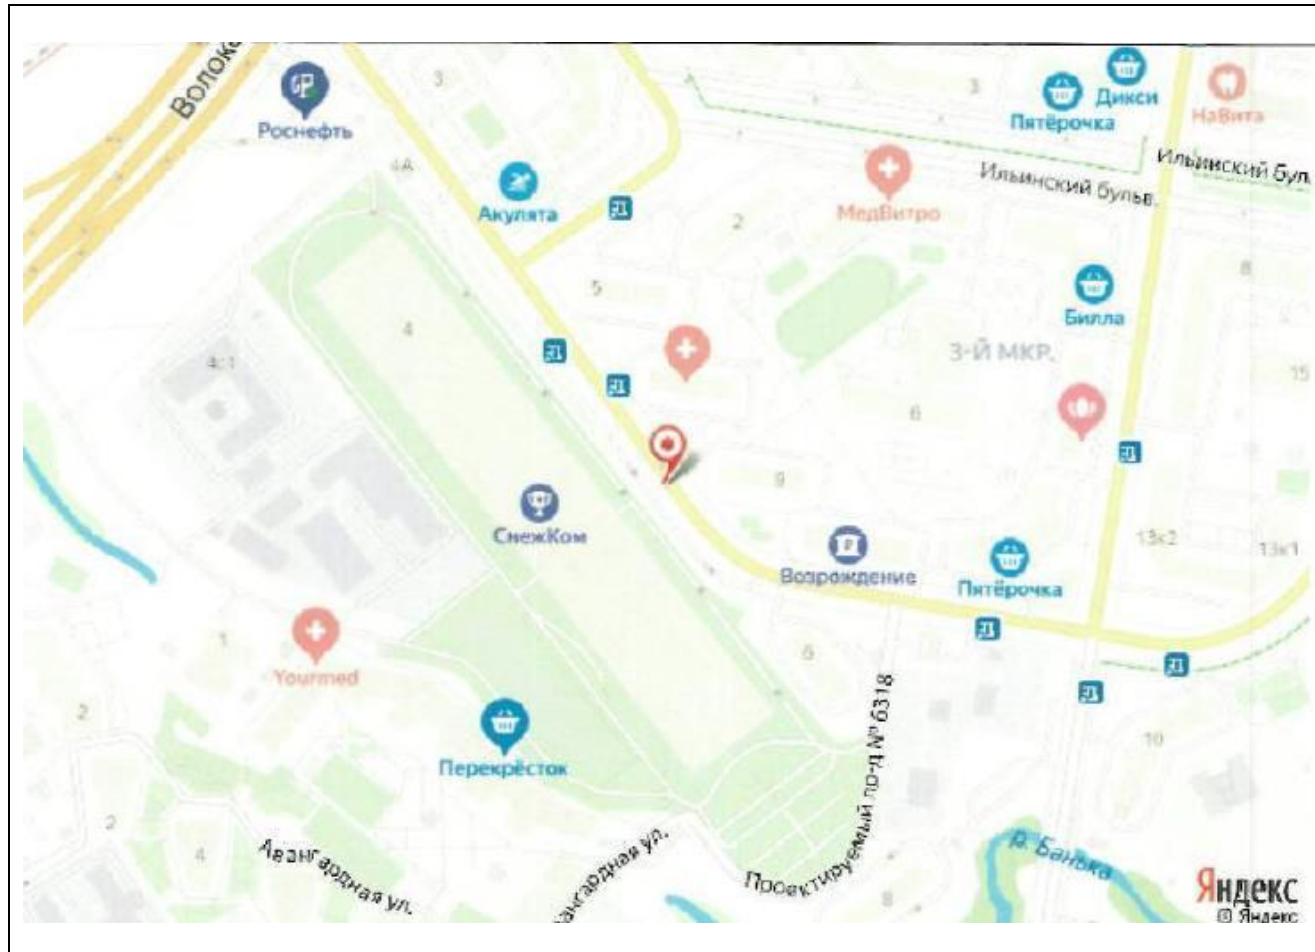

Картографические материалы

№ 478Н

Адрес: Московская область, г. Красногорск, Павшинская пойма, Красногорский бульвар, д. 9,
напротив
(адрес установки и эксплуатации рекламной конструкции)