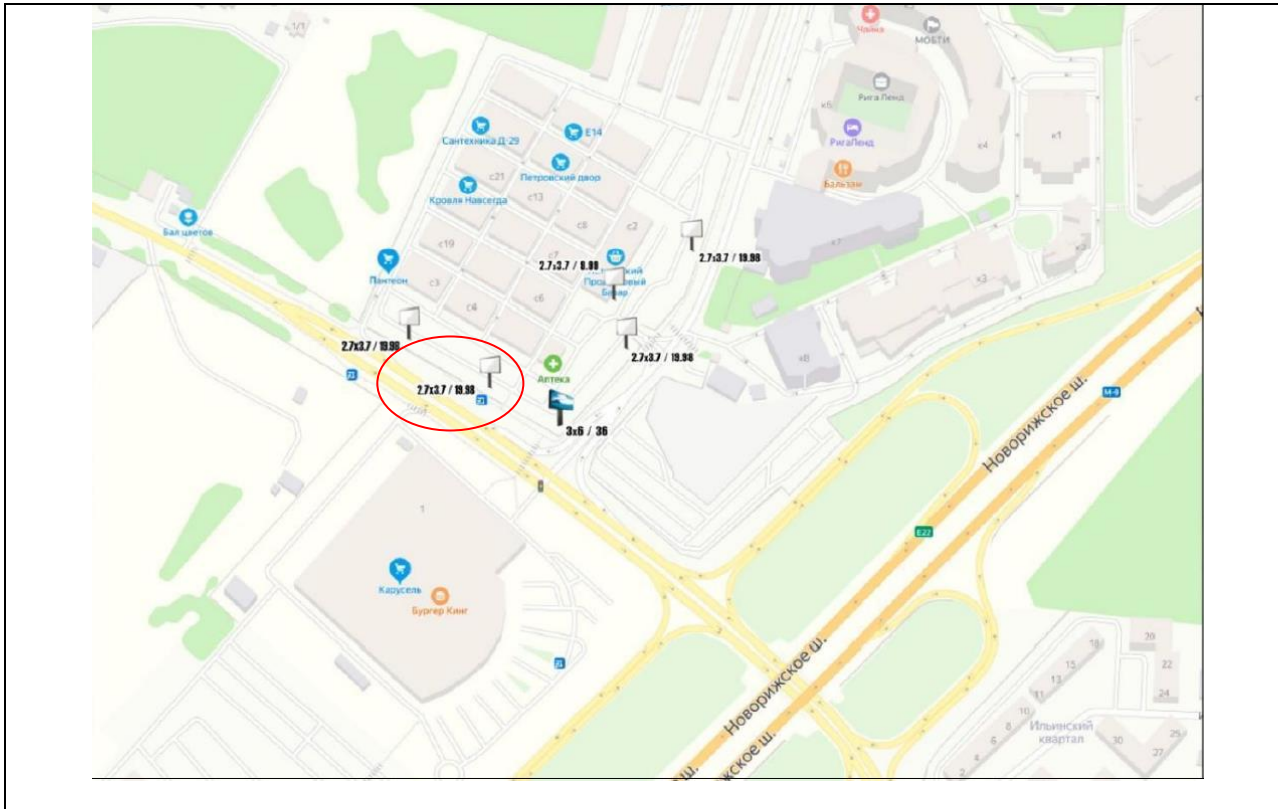

## Картографические материалы

№ 456Н

Адрес: Московская область, Красногорский район, 26 км а/д "Балтия", ТЦ "Строительный двор "Петровский", стр. 3  
(адрес установки и эксплуатации рекламной конструкции)

## Картографические материалы

№ 457Н

Адрес: Московская область, Красногорский район, 26 км а/д "Балтия", ТЦ "Строительный двор "Петровский", стр. 5  
(адрес установки и эксплуатации рекламной конструкции)

## Картографические материалы

№ 458Н

Адрес: Московская область, Красногорский район, 26 км а/д "Балтия", ТЦ "Строительный двор "Петровский", стр. 1  
(адрес установки и эксплуатации рекламной конструкции)

## Картографические материалы

№ 459Н

Адрес: Московская область, Красногорский район, 26 км а/д "Балтия", ТЦ "Строительный двор  
"Петровский", стр. 2, поз. 1  
(адрес установки и эксплуатации рекламной конструкции)