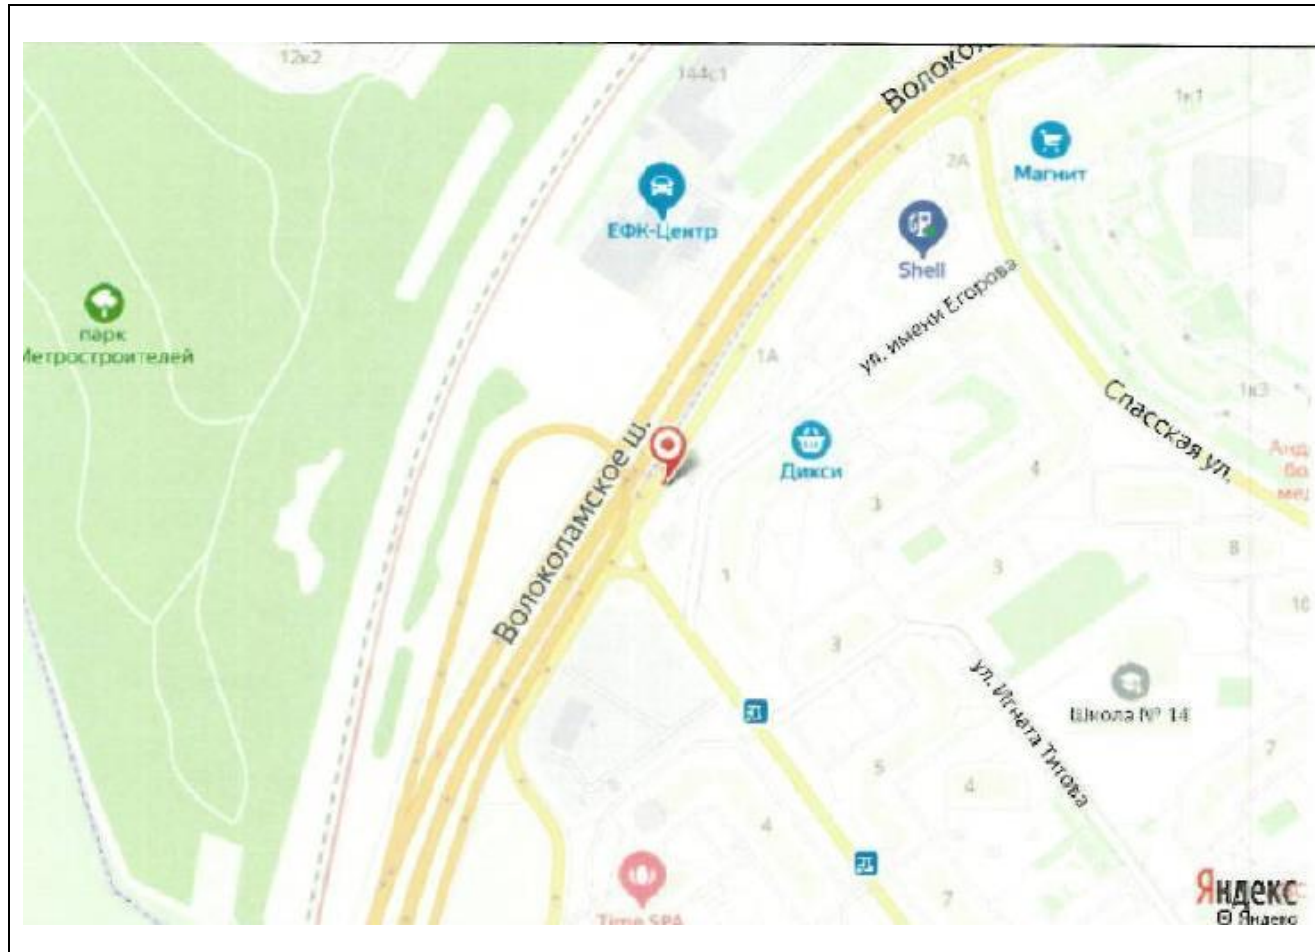

Картографические материалы

№ 475Н

Адрес: Московская область, г. Красногорск, Павшинская пойма, дублер Волоколамского шоссе, справа в сторону Москвы, напротив д. 1 по ул. Егорова (адрес установки и эксплуатации рекламной конструкции)