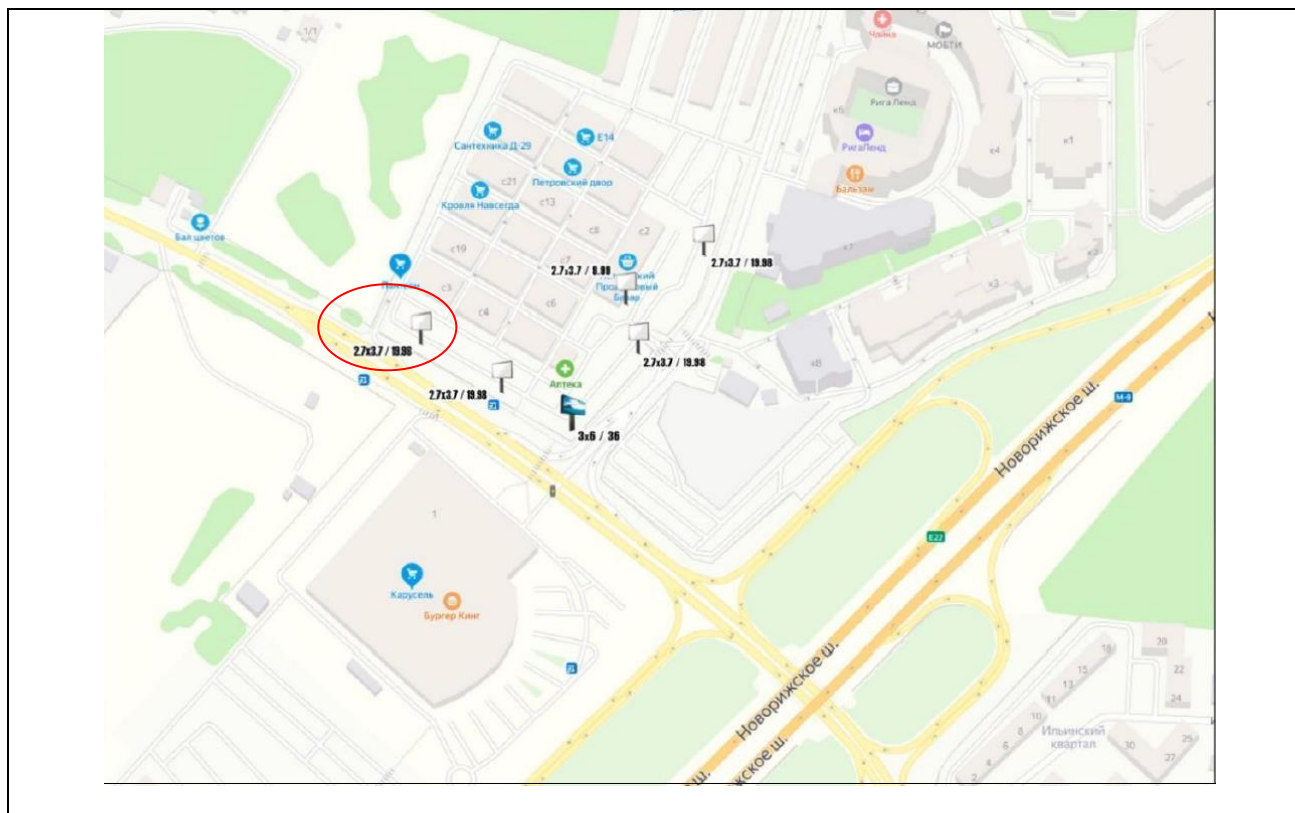

## Картографические материалы

№ 456Н

Адрес: Московская область, Красногорский район, 26 км а/д "Балтия", ТЦ "Строительный двор "Петровский", стр. 3  
(адрес установки и эксплуатации рекламной конструкции)

## Картографические материалы

№ 457Н

Адрес: Московская область, Красногорский район, 26 км а/д "Балтия", ТЦ "Строительный двор "Петровский", стр. 5  
(адрес установки и эксплуатации рекламной конструкции)

## Картографические материалы

№ 458Н

Адрес: Московская область, Красногорский район, 26 км а/д "Балтия", ТЦ "Строительный двор "Петровский", стр. 1  
(адрес установки и эксплуатации рекламной конструкции)