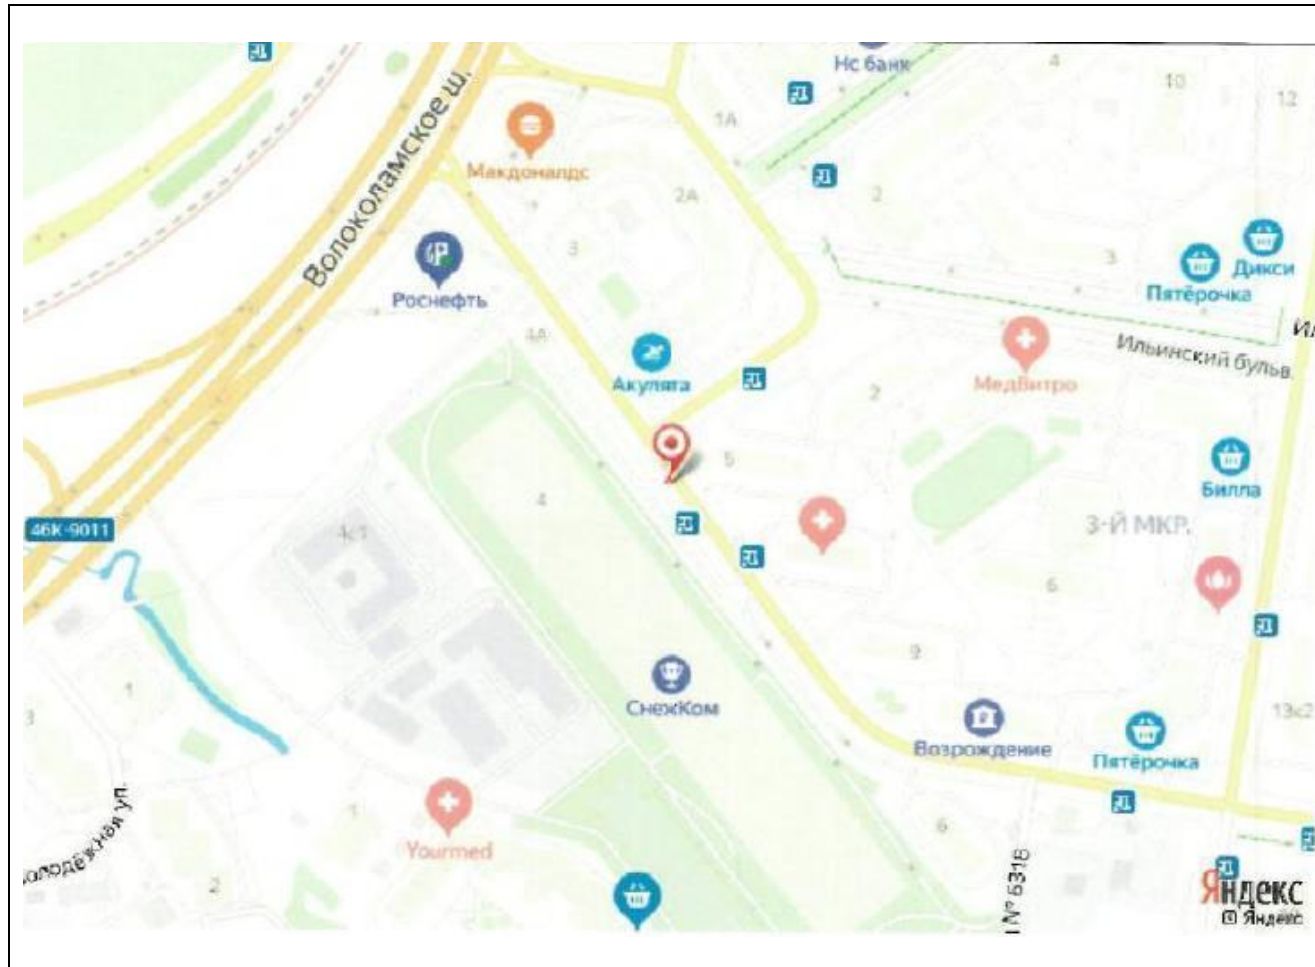

Картографические материалы

№ 477Н

Адрес: Московская область, г. Красногорск, Павшинская пойма, Красногорский бульвар, д. 1,
напротив торца д. 5 (д. 4 "Снежком")
(адрес установки и эксплуатации рекламной конструкции)