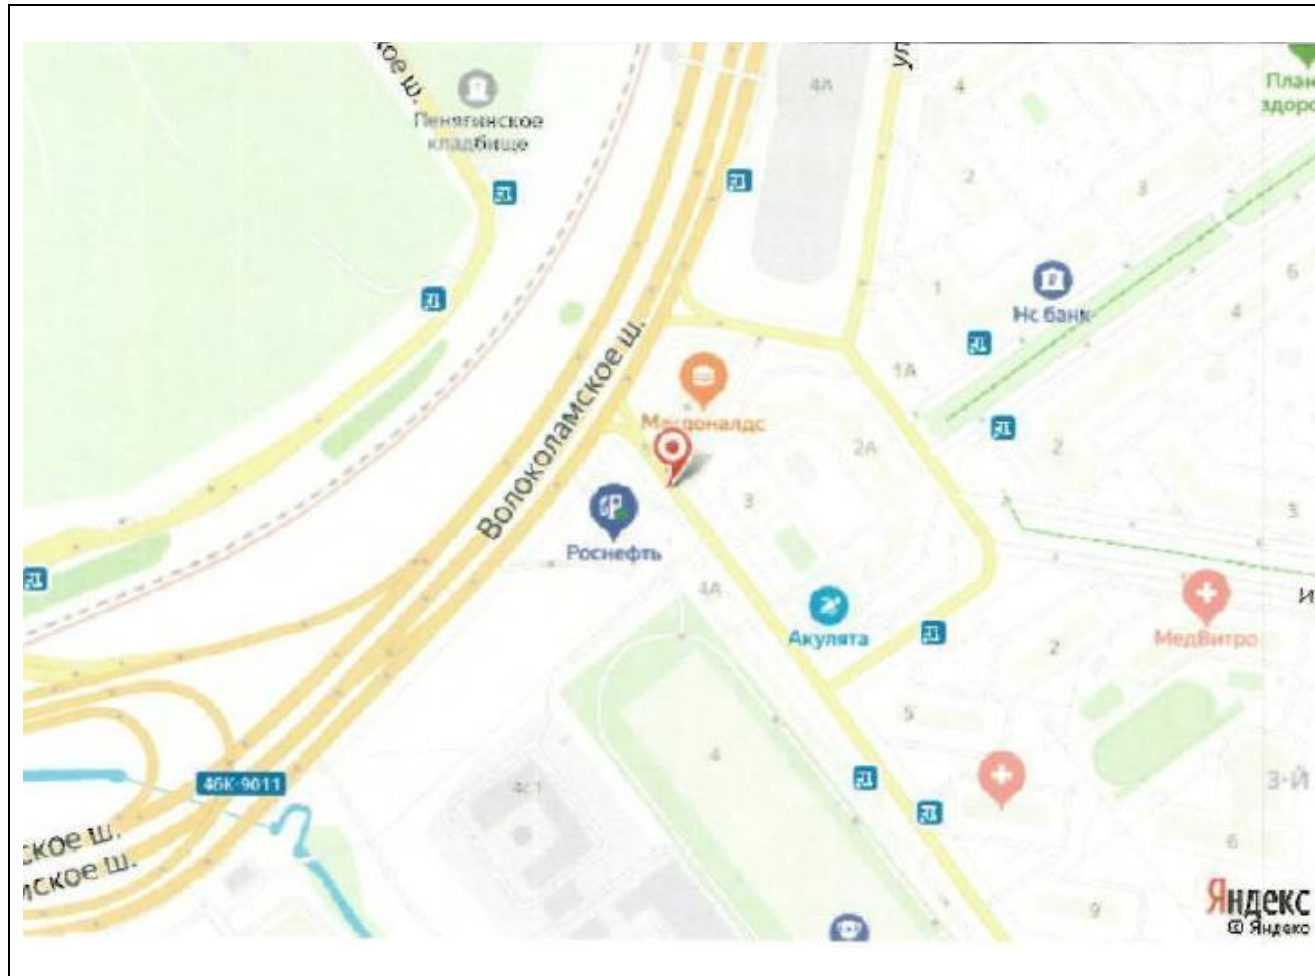

Картографические материалы

№ 484Н

Адрес: Московская область, г. Красногорск, Павшинская пойма, Красногорский бульвар, д. 1 (напротив), 80м от Волоколамского шоссе, справа (адрес установки и эксплуатации рекламной конструкции)