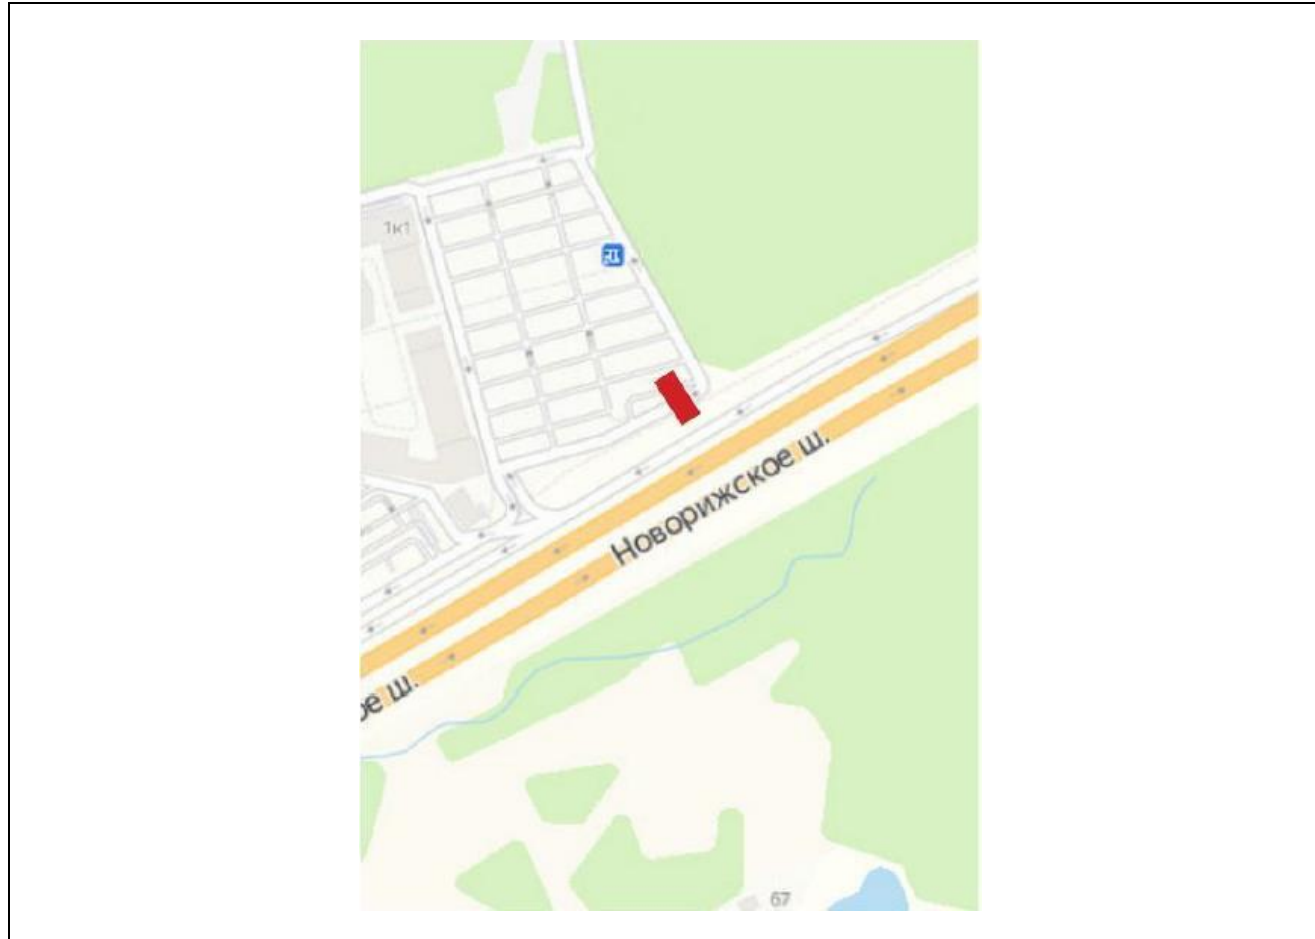

Картографические материалы

№ 462н

Адрес: Московская область, Красногорский район, вблизи д. Воронки
(адрес установки и эксплуатации рекламной конструкции)