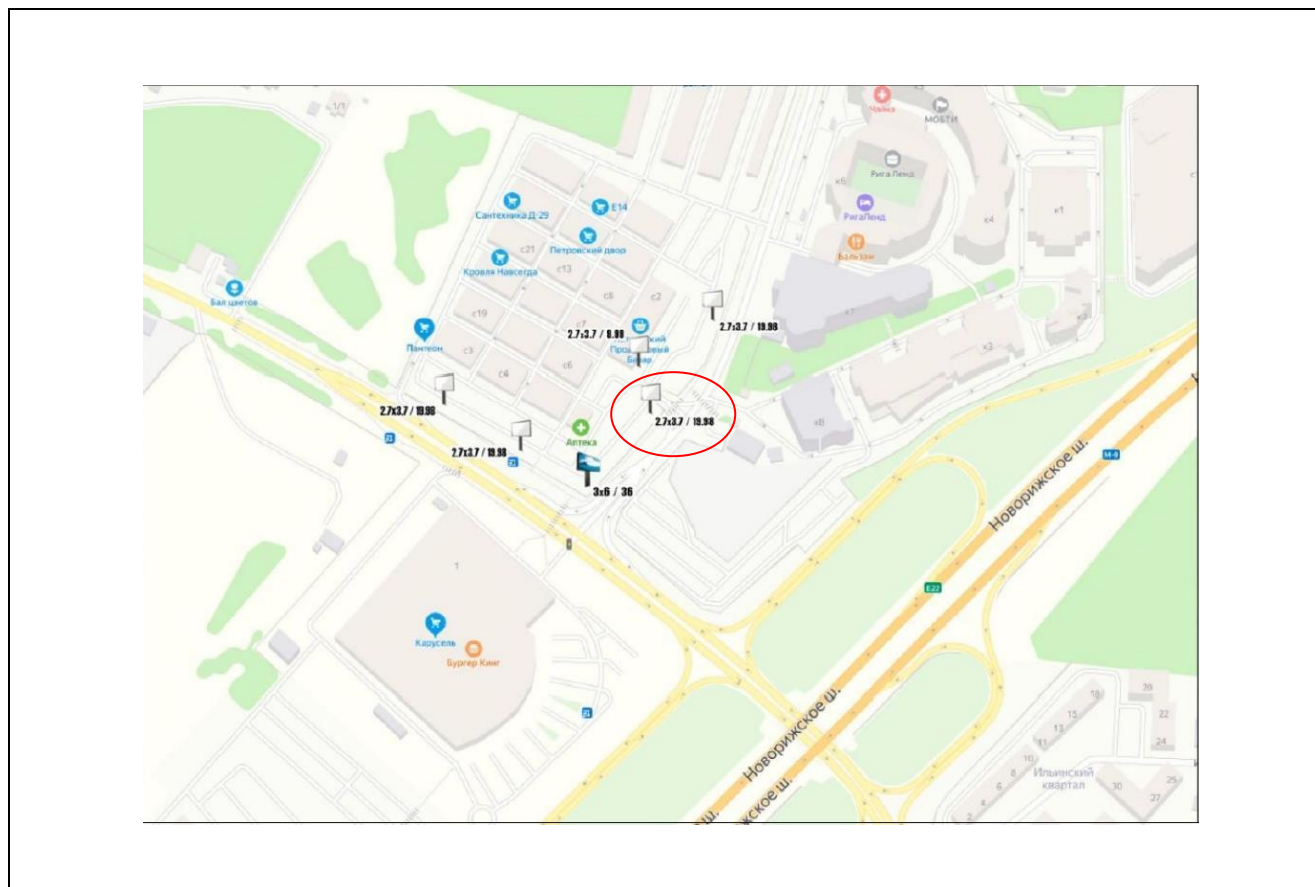

## Картографические материалы

№ 456Н

Адрес: Московская область, Красногорский район, 26 км а/д "Балтия", ТЦ "Строительный двор "Петровский", стр. 3  
(адрес установки и эксплуатации рекламной конструкции)

## Картографические материалы

№ 457Н

Адрес: Московская область, Красногорский район, 26 км а/д "Балтия", ТЦ "Строительный двор "Петровский", стр. 5  
(адрес установки и эксплуатации рекламной конструкции)

## Картографические материалы

№ 458Н

Адрес: Московская область, Красногорский район, 26 км а/д "Балтия", ТЦ "Строительный двор "Петровский", стр. 1  
(адрес установки и эксплуатации рекламной конструкции)

## Картографические материалы

№ 459Н

Адрес: Московская область, Красногорский район, 26 км а/д "Балтия", ТЦ "Строительный двор  
"Петровский", стр. 2, поз. 1  
(адрес установки и эксплуатации рекламной конструкции)