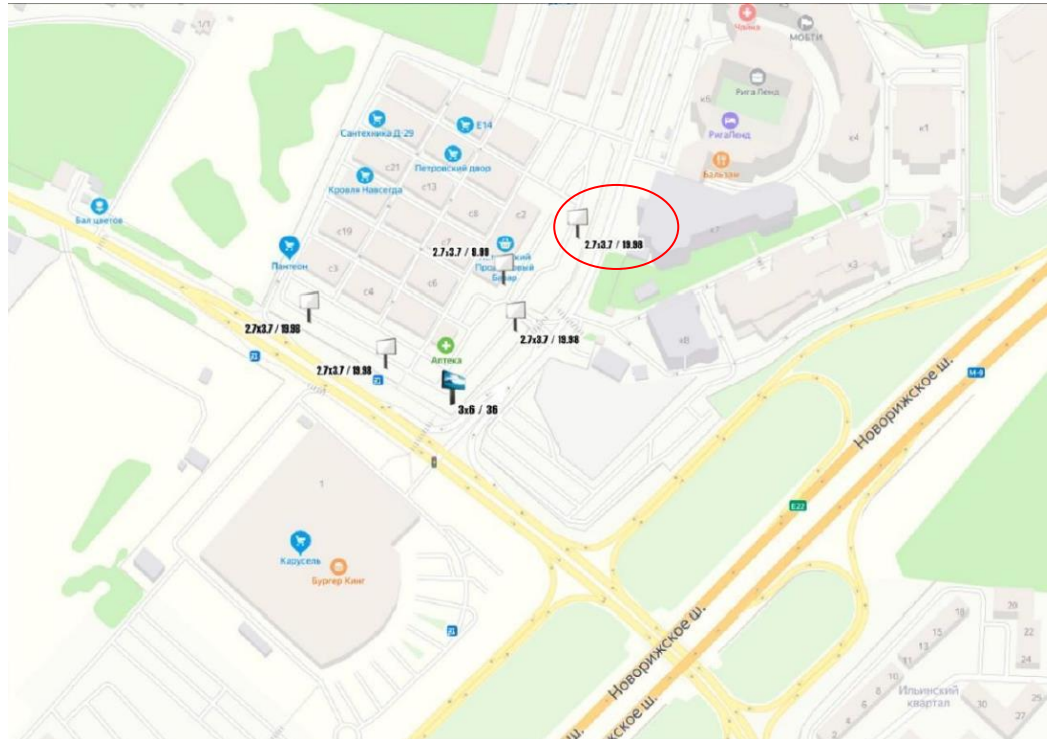

Картографические материалы

№ 461Н

Адрес: Московская область, Красногорский район, 26 км а/д "Балтия", ТЦ "Строительный двор
"Петровский", стр. 2, поз. 3
(адрес установки и эксплуатации рекламной конструкции)