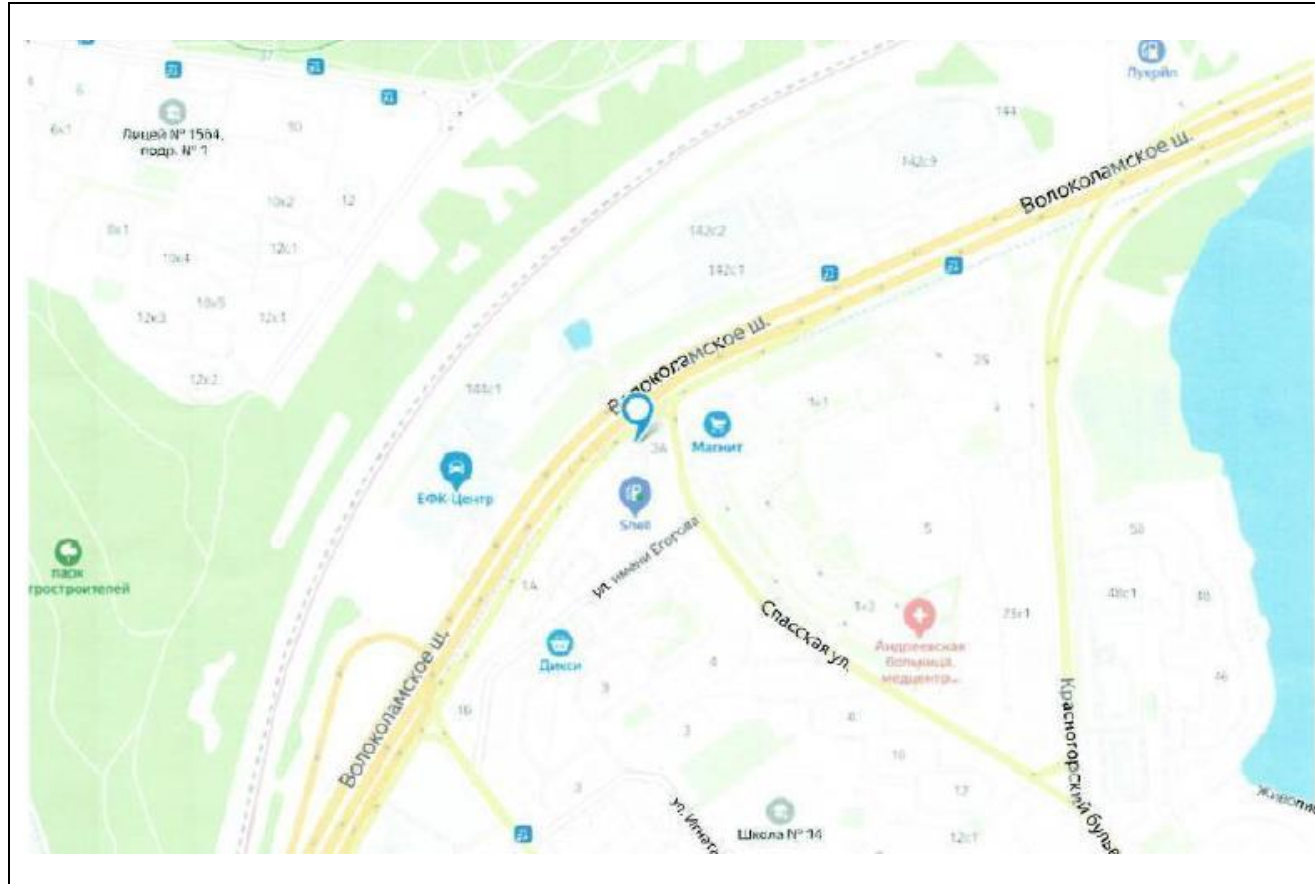

Картографические материалы

№ 485Н

Адрес: Московская область, городской округ Красногорск, г. Красногорск, ул. Спасская, уч. 2
(адрес установки и эксплуатации рекламной конструкции)