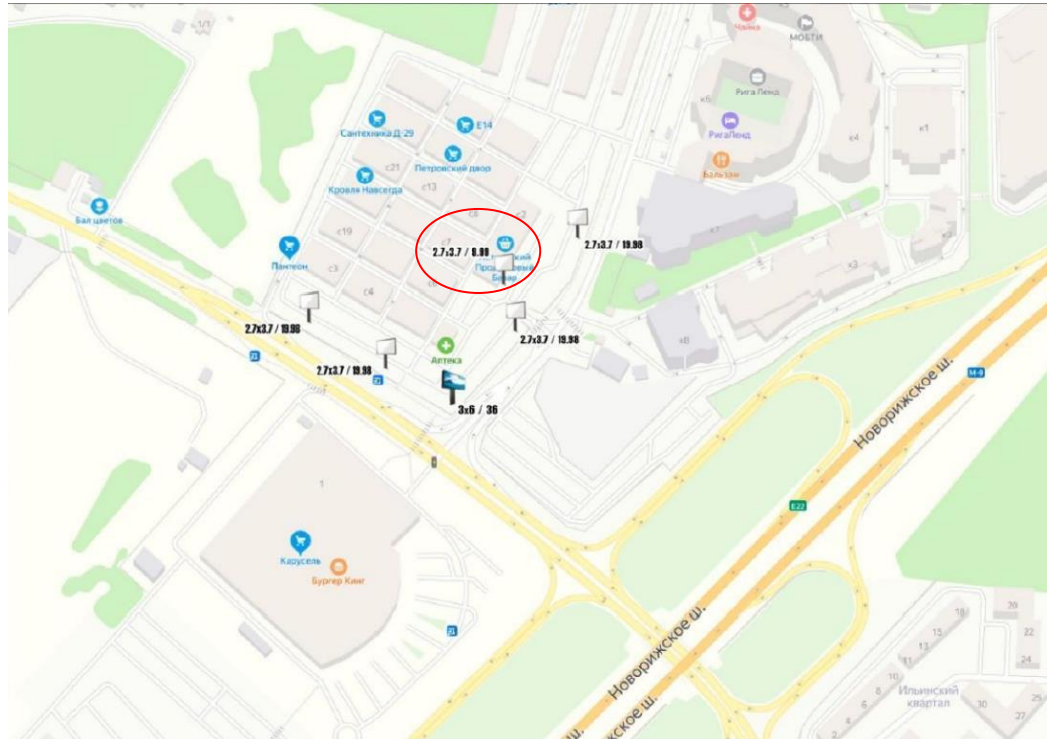

## Картографические материалы

№ 457Н

Адрес: Московская область, Красногорский район, 26 км а/д "Балтия", ТЦ "Строительный двор "Петровский", стр. 5  
(адрес установки и эксплуатации рекламной конструкции)

## Картографические материалы

№ 458Н

Адрес: Московская область, Красногорский район, 26 км а/д "Балтия", ТЦ "Строительный двор "Петровский", стр. 1  
(адрес установки и эксплуатации рекламной конструкции)

## Картографические материалы

№ 459Н

Адрес: Московская область, Красногорский район, 26 км а/д "Балтия", ТЦ "Строительный двор  
"Петровский", стр. 2, поз. 1  
(адрес установки и эксплуатации рекламной конструкции)

## Картографические материалы

№ 460Н

Адрес: Московская область, Красногорский район, 26 км а/д "Балтия", ТЦ "Строительный двор  
"Петровский", стр. 2, поз. 2  
(адрес установки и эксплуатации рекламной конструкции)