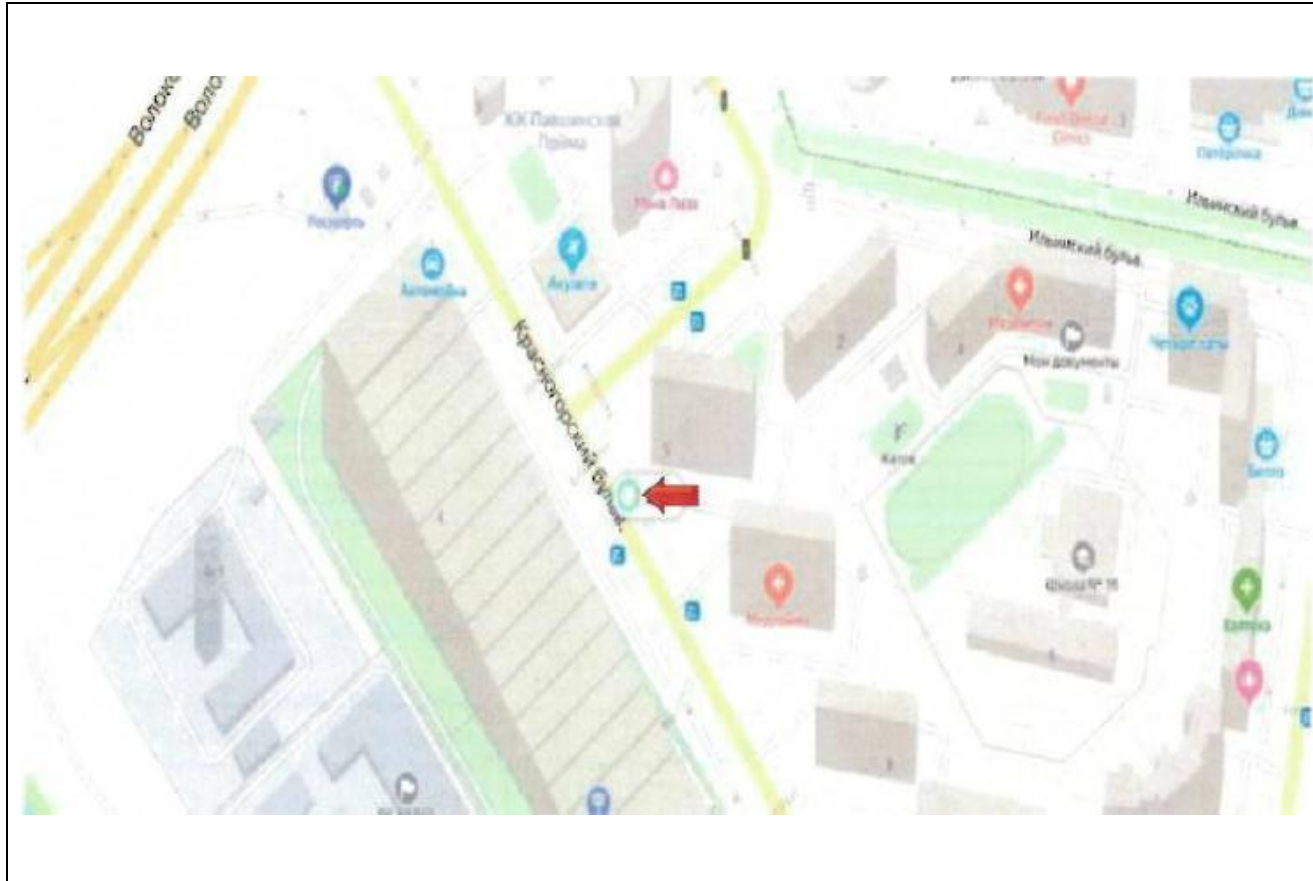

Картографические материалы

№ 464Н

Адрес: Московская область, г. Красногорск, Павшинская пойма, Красногорский бульвар, д. 5
(торец дома)
(адрес установки и эксплуатации рекламной конструкции)