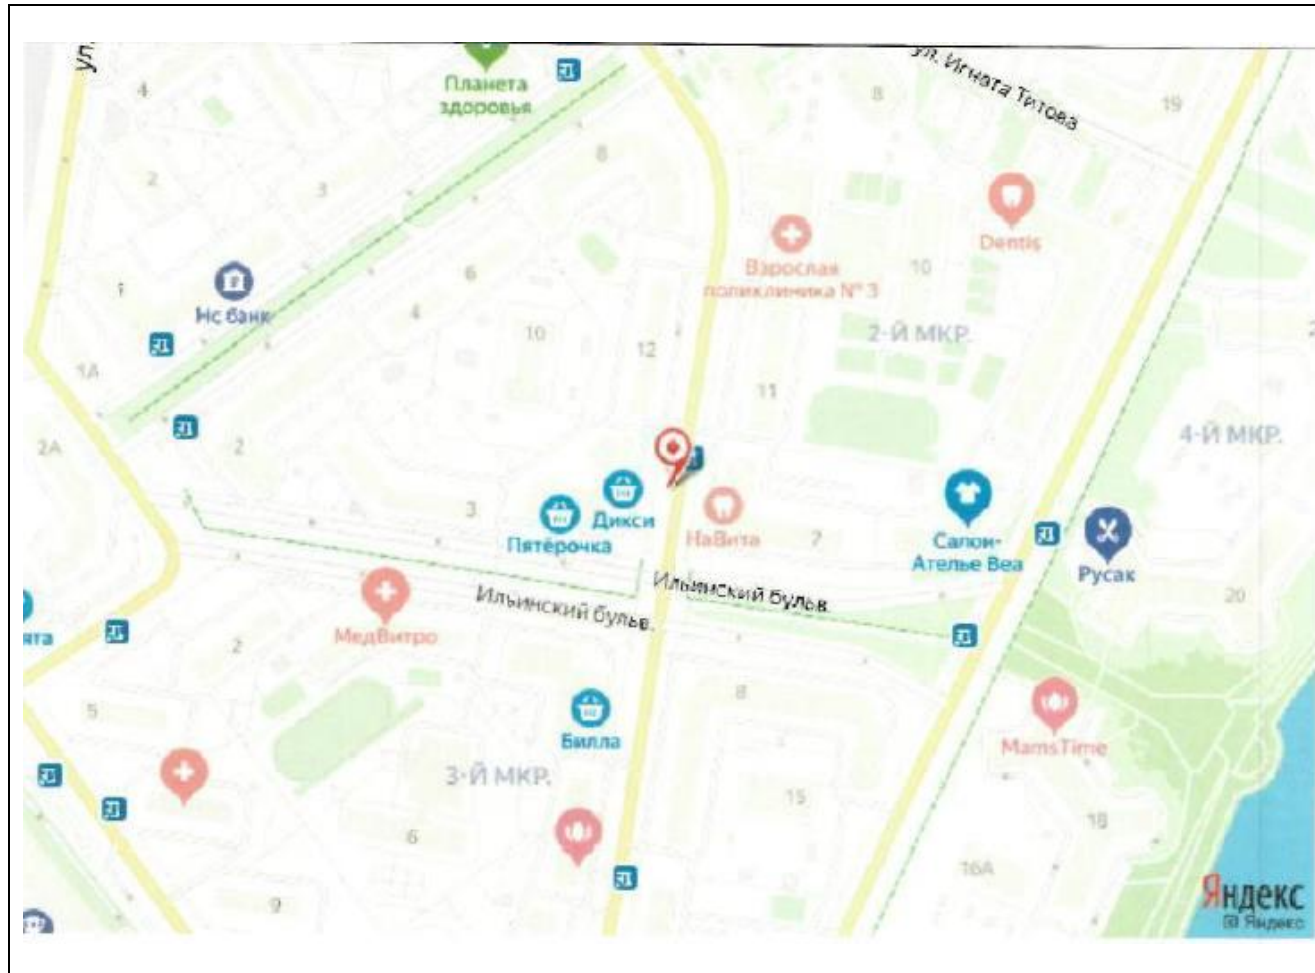

Картографические материалы

№ 483н

Адрес: Московская область, г. Красногорск, Павшинская пойма, Павшинский бульвар, 46м до пересечения с Ильинским бульваром, д. 5 (торец дома)
(адрес установки и эксплуатации рекламной конструкции)