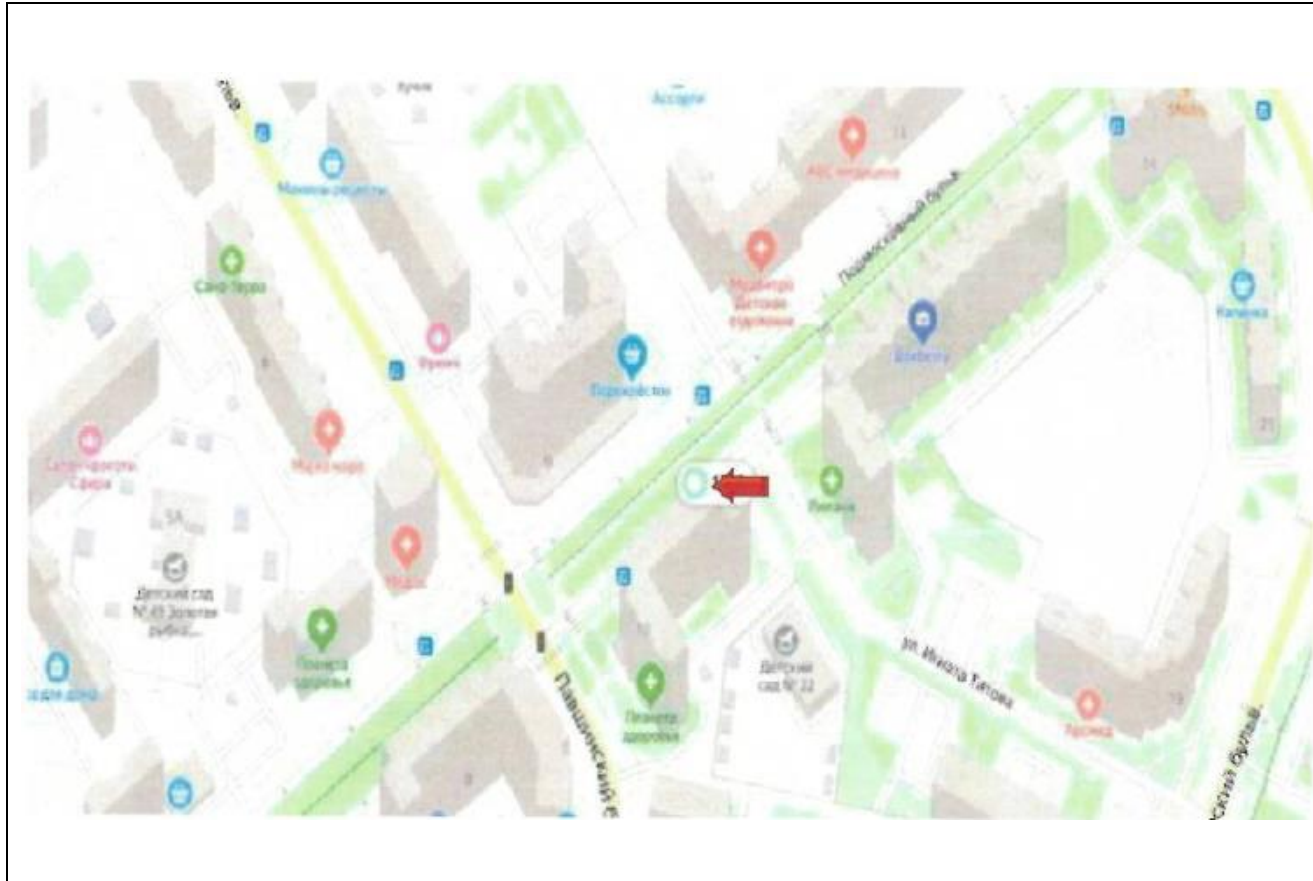

Картографические материалы

№ 469Н

Адрес: Московская область, г. Красногорск, Павшинская пойма, Подмосковный бульвар, д. 9
(напротив), р/п
(адрес установки и эксплуатации рекламной конструкции)