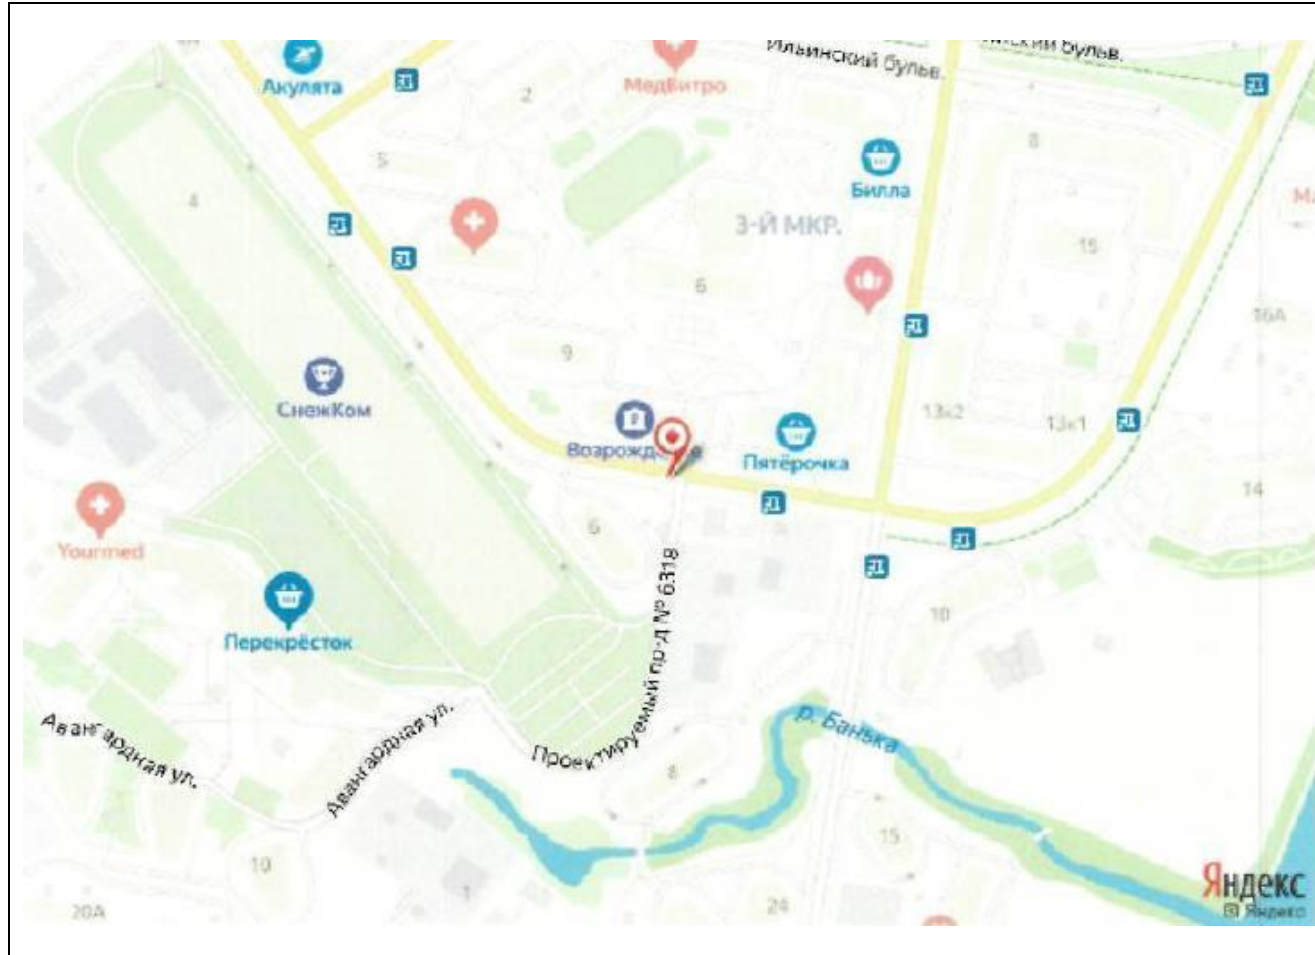

Картографические материалы

№ 480н

Адрес: Московская область, г. Красногорск, Павшинская пойма, Красногорский бульвар, напротив д. 1, 100м до пересечения с Павшинским бульваром (адрес установки и эксплуатации рекламной конструкции)