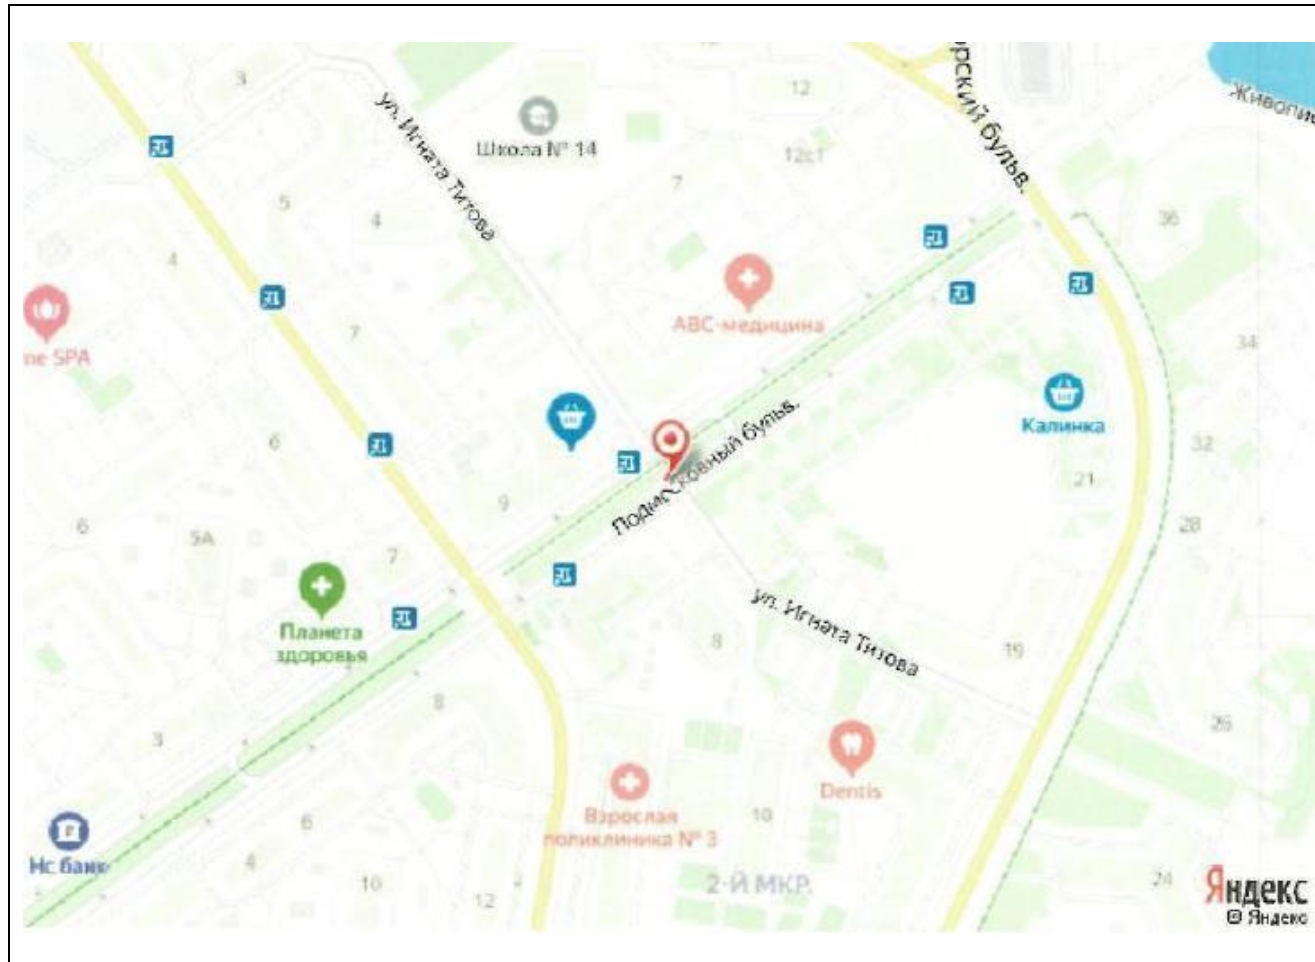

Картографические материалы

№ 476Н

Адрес: Московская область, г. Красногорск, Павшинская пойма, Подмосковский бульвар, д.д. 10-12, р/п, на пересечении с ул. Игната Титова
(адрес установки и эксплуатации рекламной конструкции)