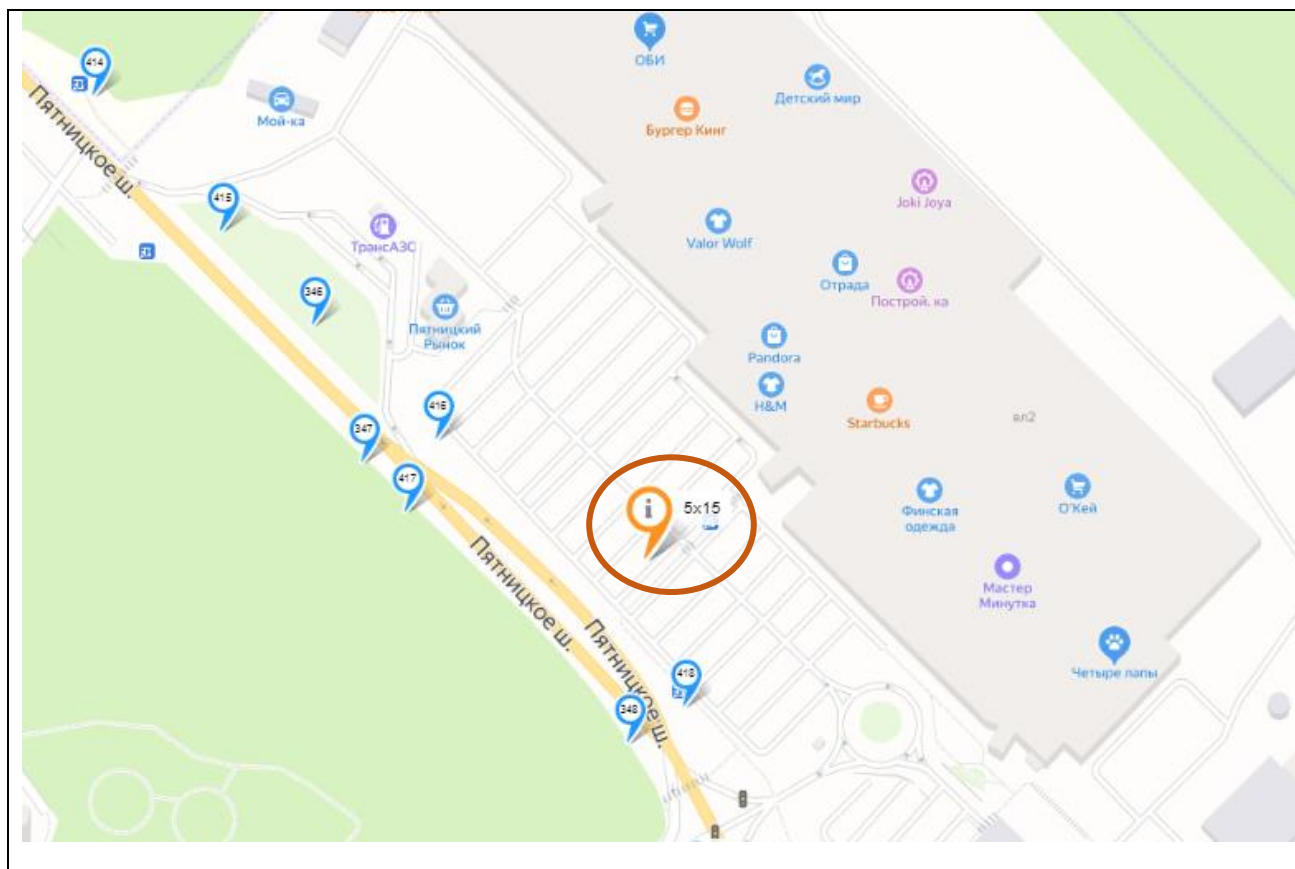

Утверждено
постановлением администрации
городского округа Красногорск
Московской области
от 08.06.2020 № 1007/6

Приложение № 1

**АДМИНИСТРАЦИЯ ГОРОДСКОГО ОКРУГА КРАСНОГОРСК
МОСКОВСКОЙ ОБЛАСТИ**

**Изменения и дополнения
в схеме размещения рекламных конструкций
на территории
городского округа Красногорск**

Согласовано:

Главное управление
по информационной политике
Московской области

« 08 » 06 2020

2020

Картографические материалы

№ 454н

Адрес: Московская область, Красногорский муниципальный район, д. Путилково, шоссе
Путилковское, д. 127
(адрес установки и эксплуатации рекламной конструкции)

Картографические материалы

№ 455н

Адрес: МО, Красногорский район, 7-й км Пятницкого ш. у поворота на д. Марьино
(адрес установки и эксплуатации рекламной конструкции)