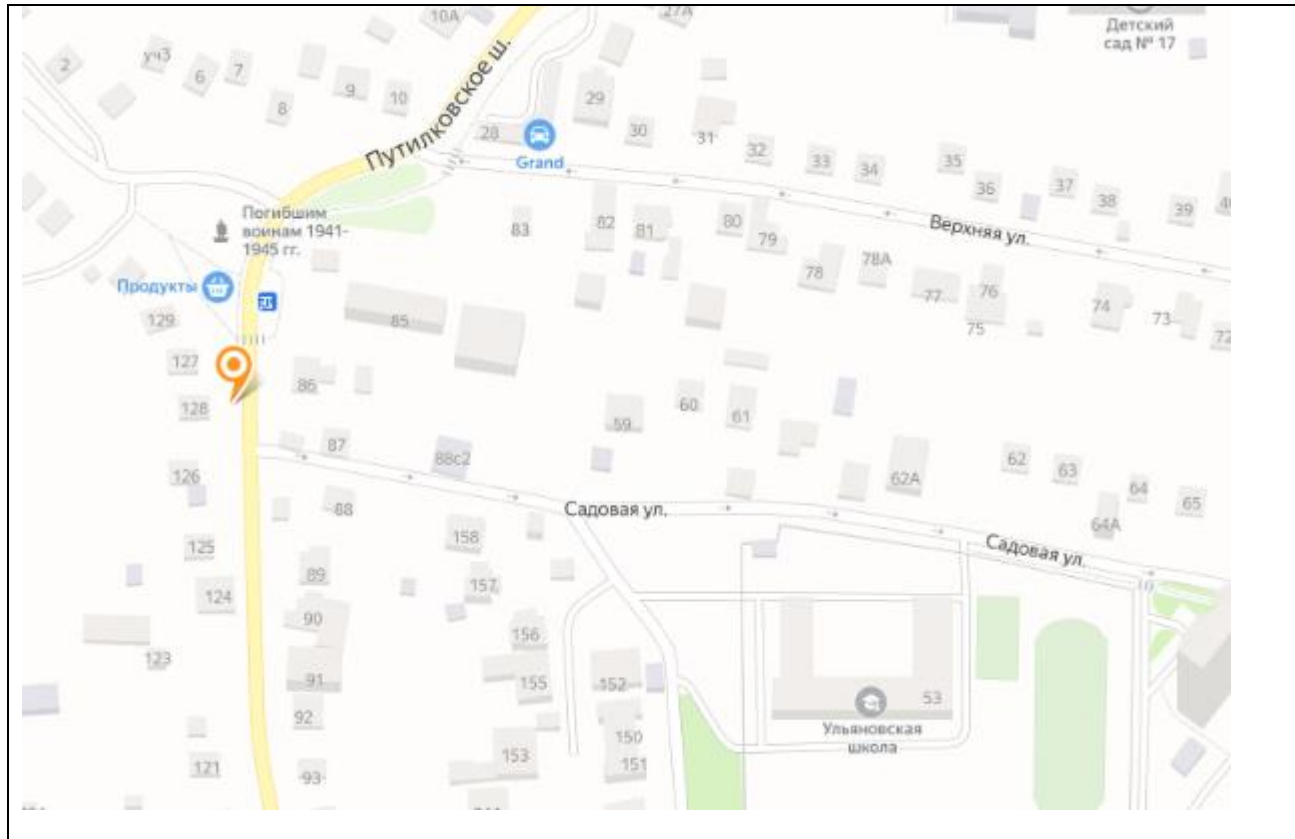

Утверждено
постановлением администрации
городского округа Красногорск
Московской области
от 08.06.2020 № 1007/6

Приложение № 1

**АДМИНИСТРАЦИЯ ГОРОДСКОГО ОКРУГА КРАСНОГОРСК
МОСКОВСКОЙ ОБЛАСТИ**

**Изменения и дополнения
в схеме размещения рекламных конструкций
на территории
городского округа Красногорск**

Согласовано:

Главное управление
по информационной политике
Московской области

« 08 » 06 2020

2020

Картографические материалы

№ 454н

Адрес: Московская область, Красногорский муниципальный район, д. Путилково, шоссе
Путилковское, д. 127
(адрес установки и эксплуатации рекламной конструкции)

Картографические материалы

№ 455н

Адрес: МО, Красногорский район, 7-й км Пятницкого ш. у поворота на д. Марьино
(адрес установки и эксплуатации рекламной конструкции)