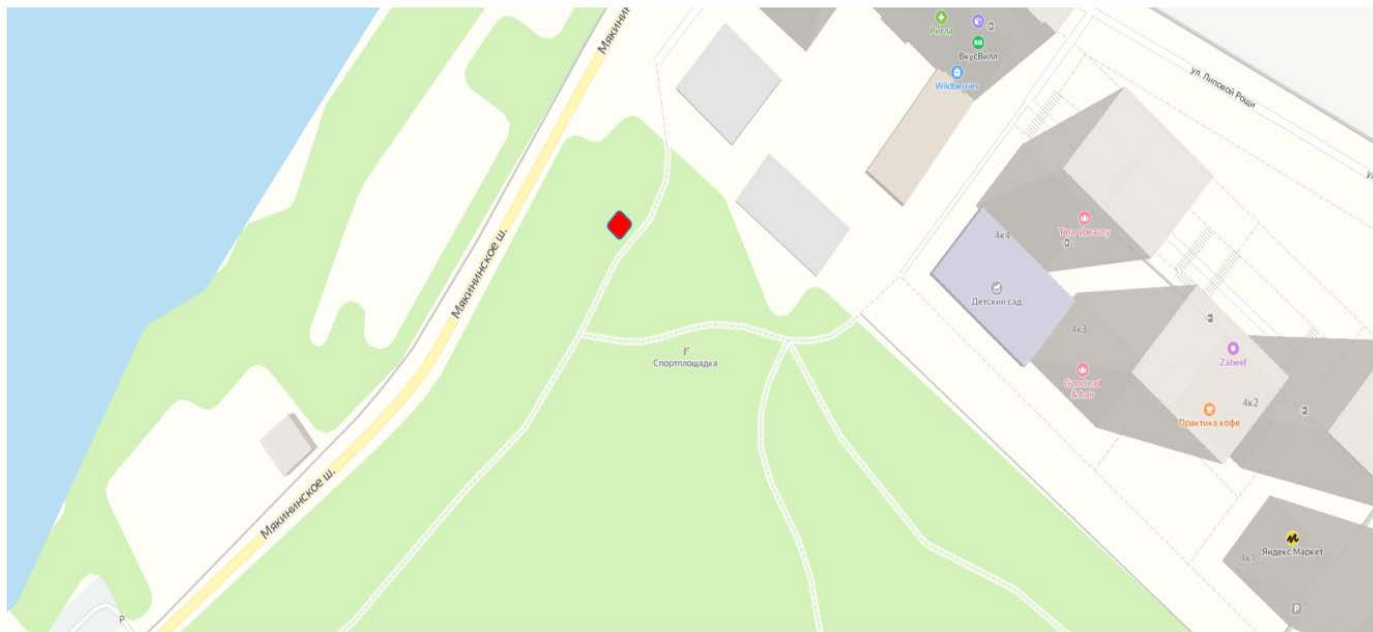

**№ 33 ЭкоПарк «Губайловский», г.о. Красногорск, ул. Ленина, вблизи д. 17**

**№ 34 г.о. Красногорск, Сквер по ул. Речная, ул. Октябрьская, вблизи д.5 стр.1**

**№ 35 г.о. Красногорск, Сквер по ул. Речная, ул. Октябрьская, вблизи д.5 стр.1**

**№ 36 ПКиО им. Д.М. Карбышева, г.о. Красногорск, р.п. Нахабино, ул. Парковая**

**№ 37 Парк «Липовая роща», г.о. Красногорск, вблизи ЖК «Спутник»**

**№ 38 Парк «Липовая роща» г.о. Красногорск, вблизи ЖК «Спутник»**