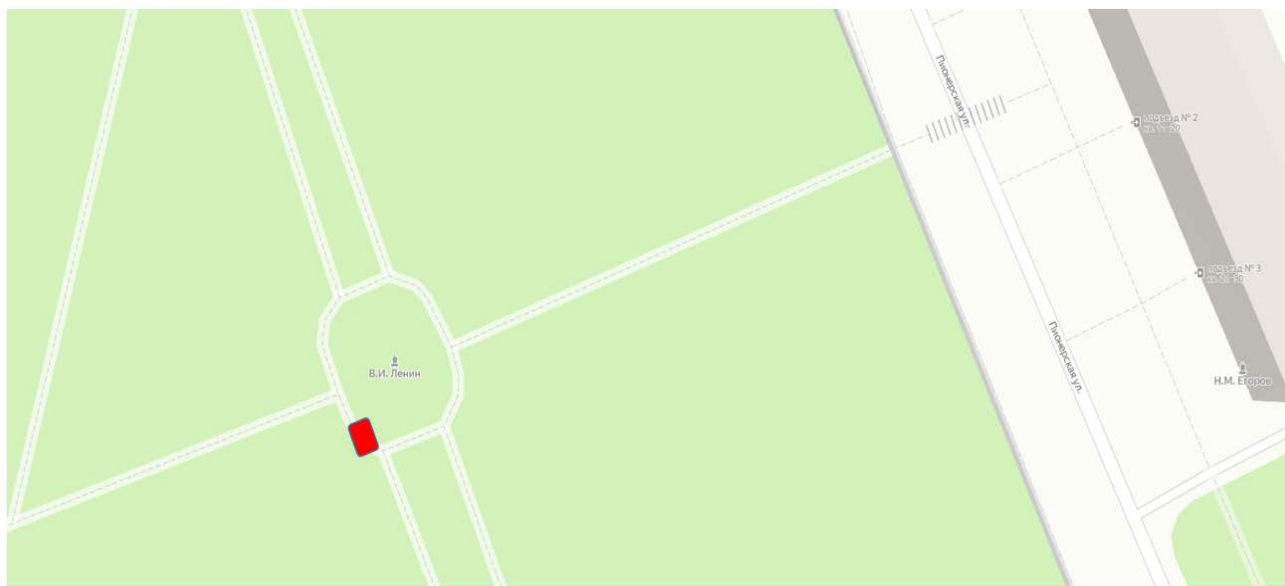

№ 4 г.о. Красногорск, Городской парк, между ул. Пионерская и Маяковского