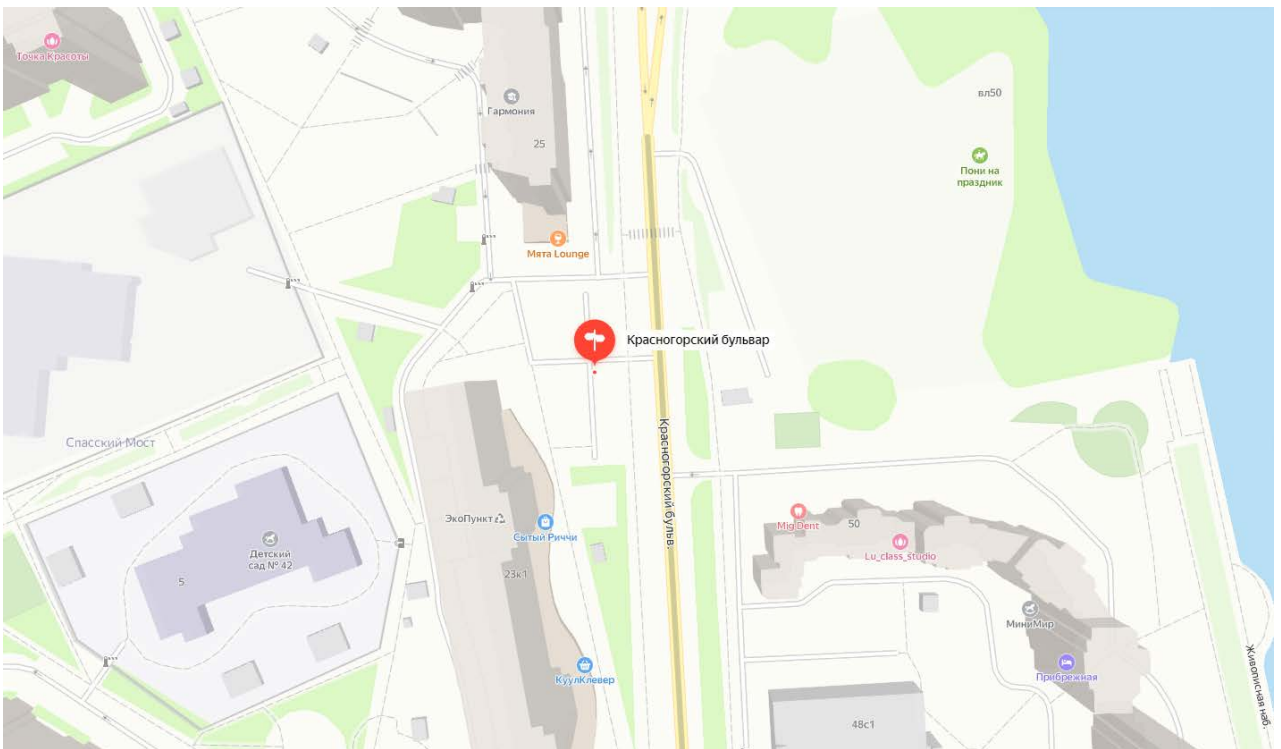

№ 386 г. Красногорск, Красногорский бульвар, 23, корп. 1