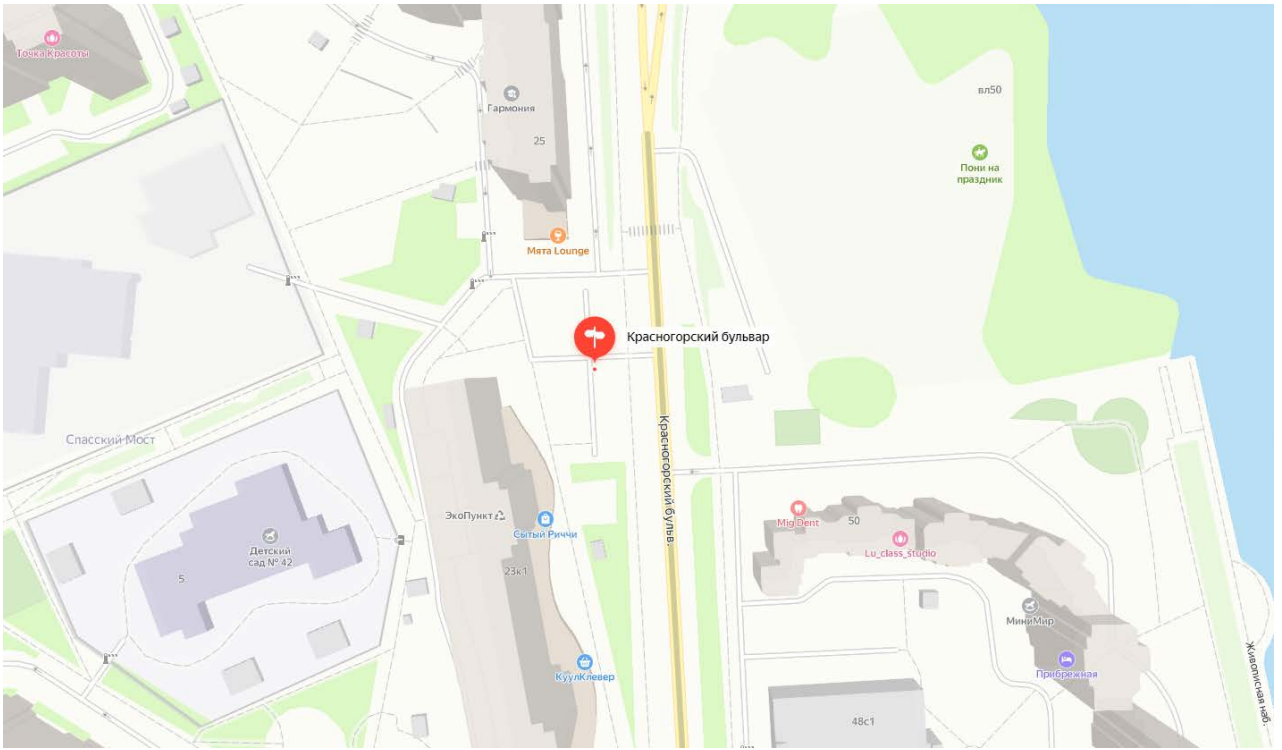

№ 385 г. Красногорск, Красногорский бульвар, 23, корп. 1