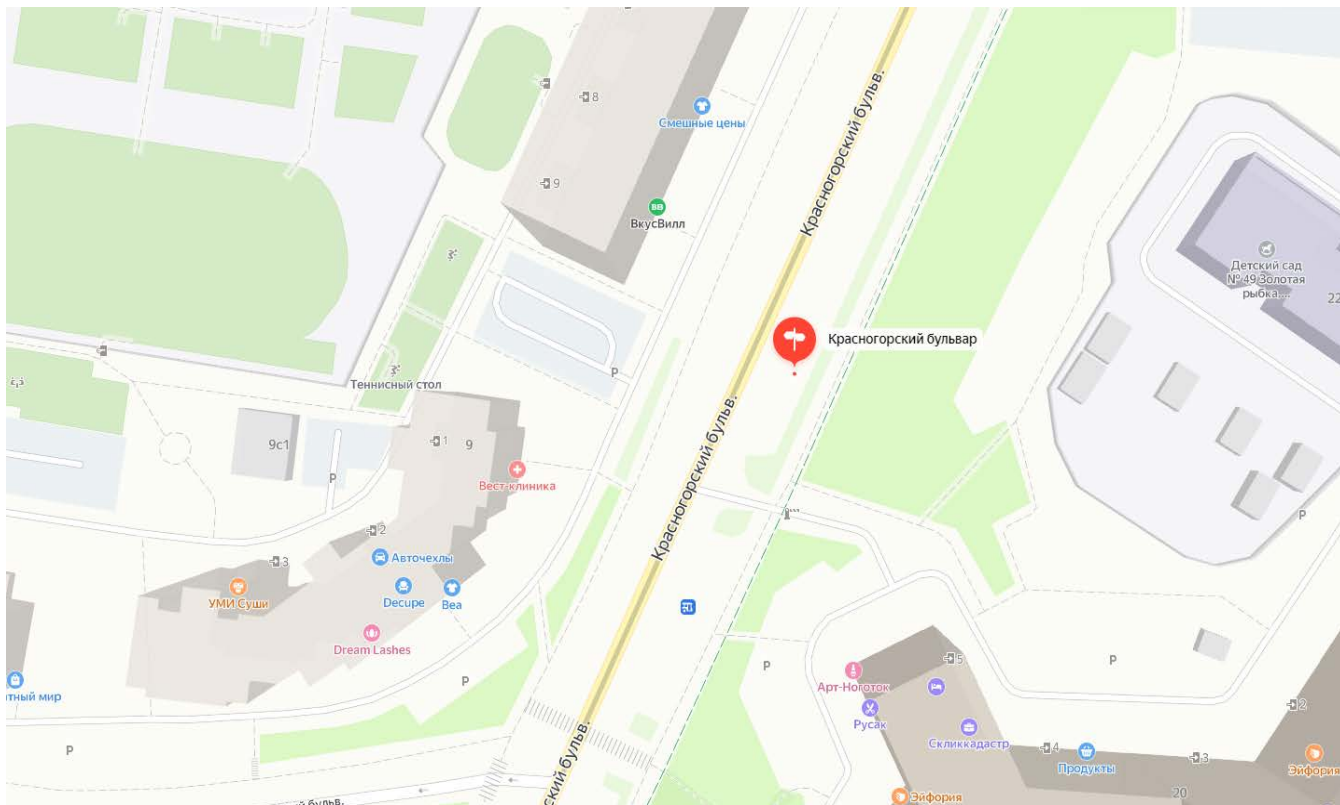

№ 384 г. Красногорск, Красногорский бульвар, 20