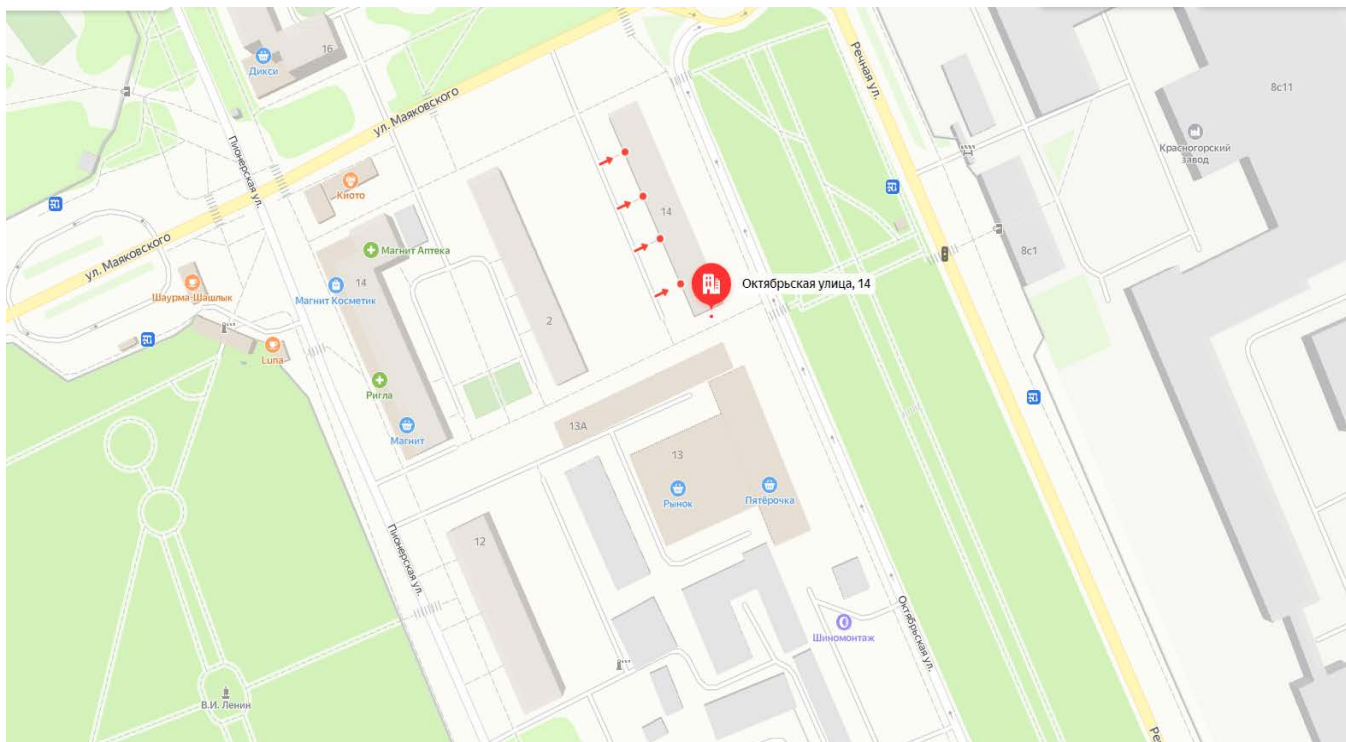

**СХЕМА**  
размещения нестационарных торговых объектов на территории  
городского округа Красногорск  
(наименование муниципального образования Московской области)  
на 2020-2025 годы

№ 372 д. Путилково, Спасо-Тушинский бульвар, вблизи д.8

№ 373 г. Красногорск, между домами по ул. Кирова №19 и №13

№ 374 г. Красногорск, б-р Космонавтов, д. 8

№ 379 г. Красногорск, Октябрьская улица, 14

№ 380 г. Красногорск, б-р Космонавтов, напротив д. 8А

№ 383 г.о. Красногорск, посёлок Архангельское, д. 18