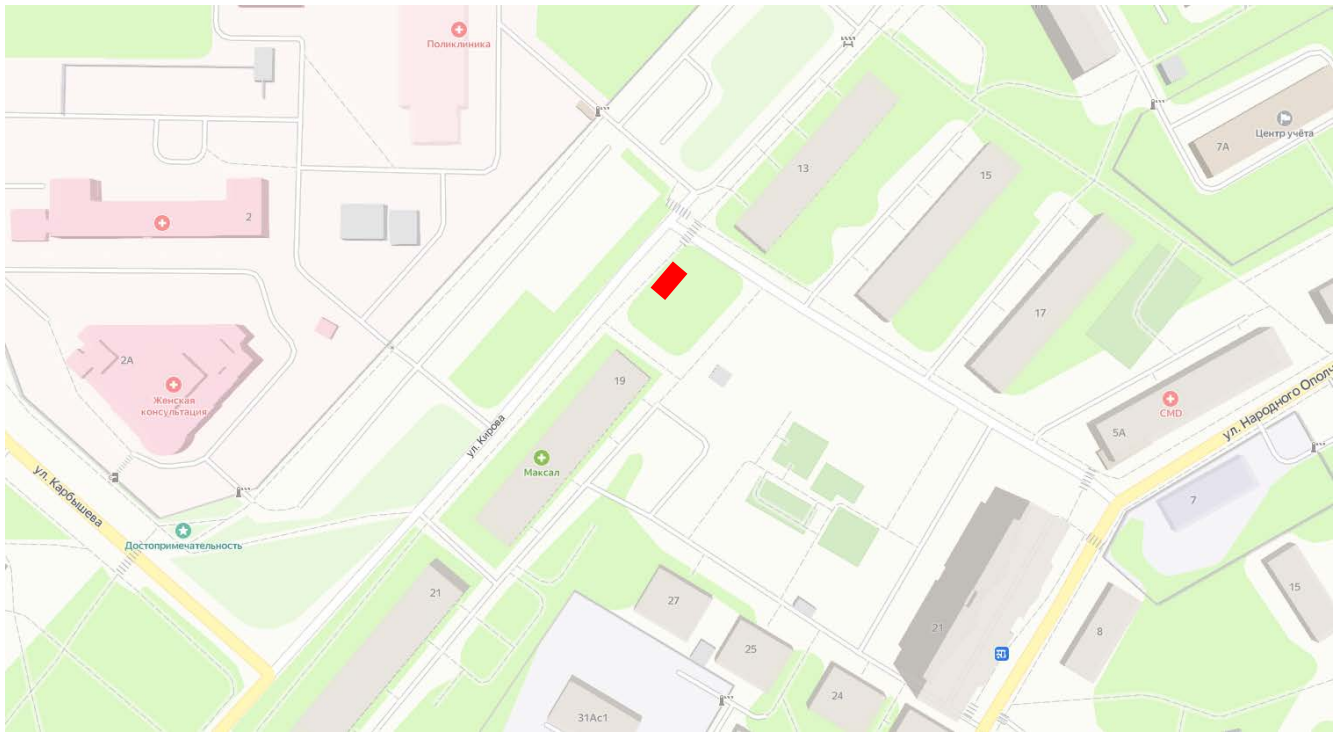

**СХЕМА**  
размещения нестационарных торговых объектов на территории  
городского округа Красногорск  
(наименование муниципального образования Московской области)  
на 2020-2025 годы

№ 372 д. Путилково, Спасо-Тушинский бульвар, вблизи д.8

№ 373 г. Красногорск, между домами по ул. Кирова №19 и №13

№ 374 г. Красногорск, б-р Космонавтов, д. 8

№ 379 г. Красногорск, Октябрьская улица, 14

№ 380 г. Красногорск, б-р Космонавтов, напротив д. 8А

№ 383 г.о. Красногорск, посёлок Архангельское, д. 18