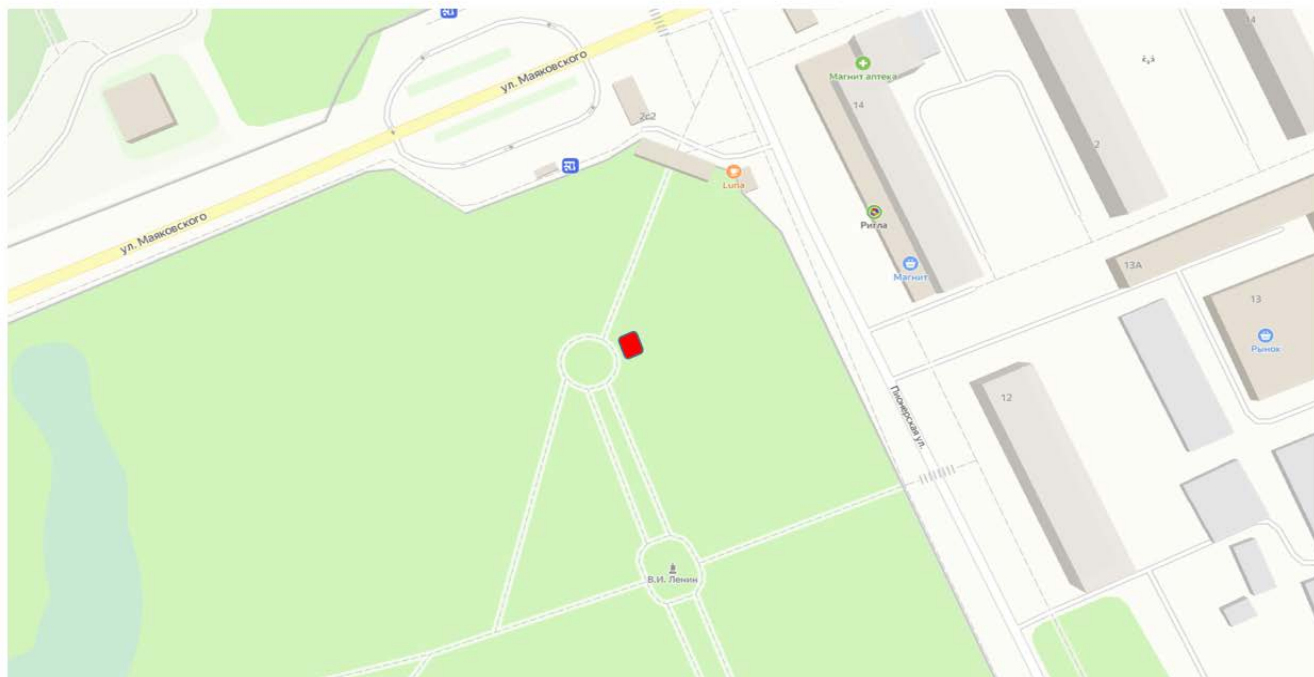

**СХЕМА**  
размещения нестационарных торговых объектов на территории  
МАУК «Парки Красногорска»  
на 2020-2025 годы

**№ 1 г.о. Красногорск, Городской парк, между ул. Пионерская и Маяковского**

**№ 2 г.о. Красногорск, Городской парк, между ул. Пионерская и Маяковского**

**№ 3 г.о. Красногорск, Городской парк, между ул. Пионерская и Маяковского**

**№ 4 г.о. Красногорск, Городской парк, между ул. Пионерская и Маяковского**

**№ 5 г.о. Красногорск, Городской парк, между ул. Пионерская и Маяковского**

**№ 6 г.о. Красногорск, Городской парк, между ул. Пионерская и Маяковского**

**№ 7 г.о. Красногорск, Городской парк, между ул. Пионерская и Маяковского**

**№ 8 г.о. Красногорск, Городской парк, между ул. Пионерская и Маяковского**