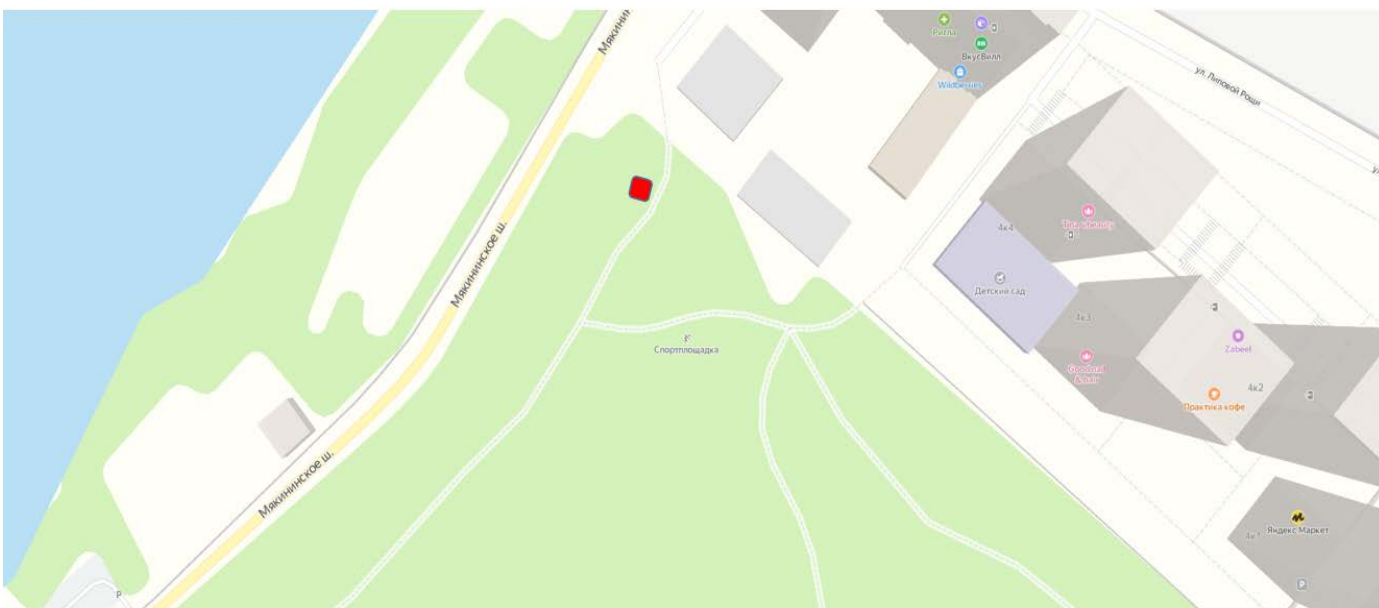

**№ 33 ЭкоПарк «Губайловский», г.о. Красногорск, ул. Ленина, вблизи д. 17**

**№ 34 г.о. Красногорск, Сквер по ул. Речная, ул. Октябрьская, вблизи д.5 стр.1**

**№ 35 г.о. Красногорск, Сквер по ул. Речная, ул. Октябрьская, вблизи д.5 стр.1**

**№ 36 ПКиО им. Д.М. Карбышева, г.о. Красногорск, р.п. Нахабино, ул. Парковая**

**№ 37 Парк «Липовая роща», г.о. Красногорск, вблизи ЖК «Спутник»**

**№ 38 Парк «Липовая роща» г.о. Красногорск, вблизи ЖК «Спутник»**

**№ 39 Парк «Липовая роща» г.о. Красногорск, вблизи ЖК «Спутник»**