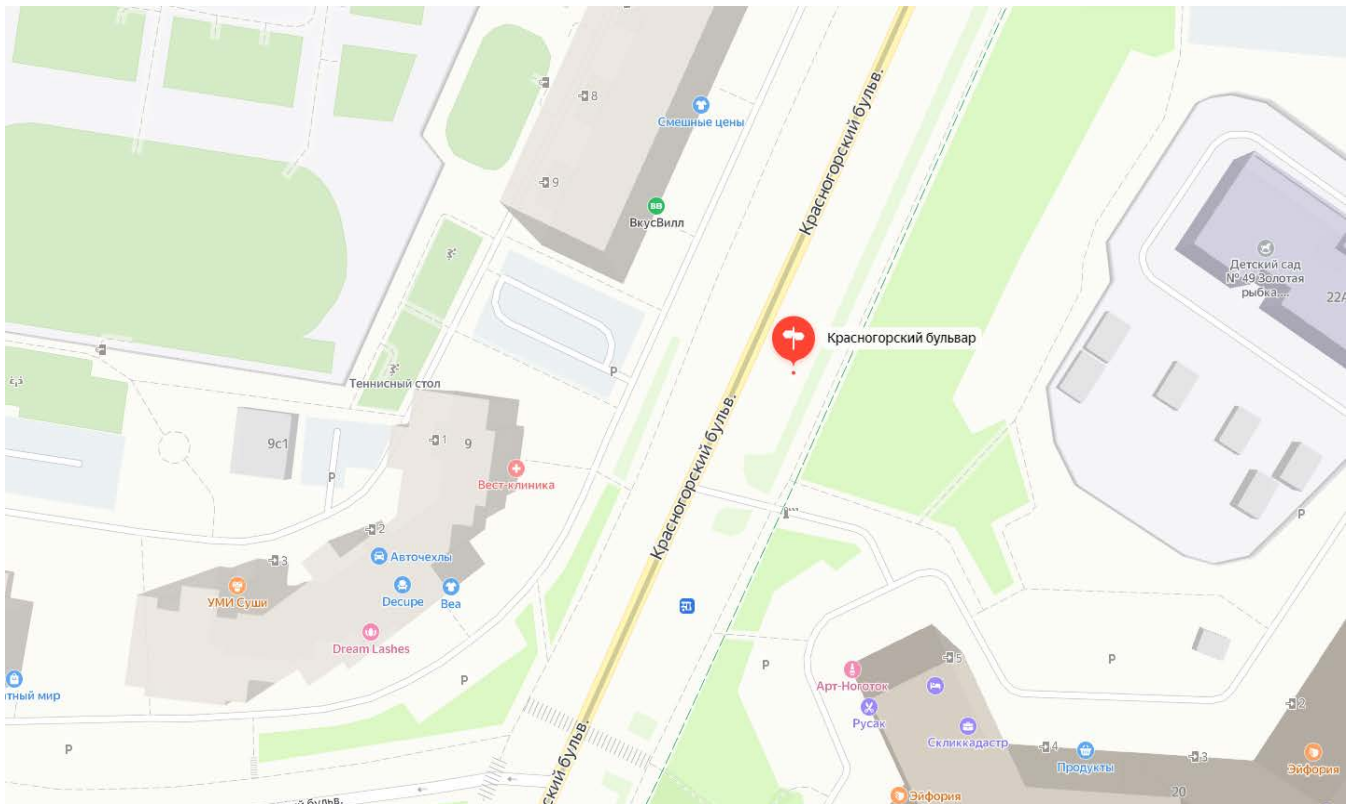

№ 388 г. Красногорск, Красногорский бульвар, 20