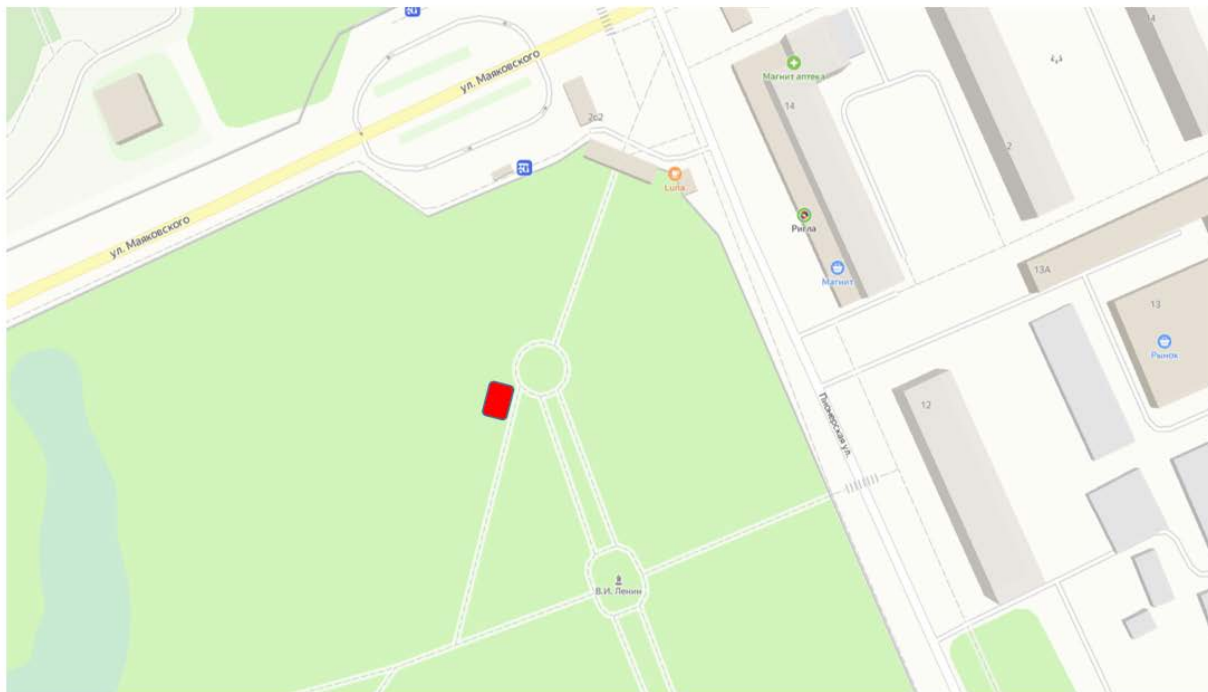

№ 388 г. Красногорск, Красногорский бульвар, 20

Приложение  
к постановлению администрации  
городского округа Красногорск  
от \_\_\_\_\_ 2023г. № \_\_\_\_\_

«Приложение № 2  
к постановлению администрации  
городского округа Красногорск  
от 07.07.2020 № 1170/7»

**СХЕМА**  
размещения нестационарных торговых объектов на территории  
МАУК «Парки Красногорска»  
на 2020-2025 годы

**№ 1 г.о. Красногорск, Городской парк, между ул. Пионерская и Маяковского**

**№ 2 г.о. Красногорск, Городской парк, между ул. Пионерская и Маяковского**