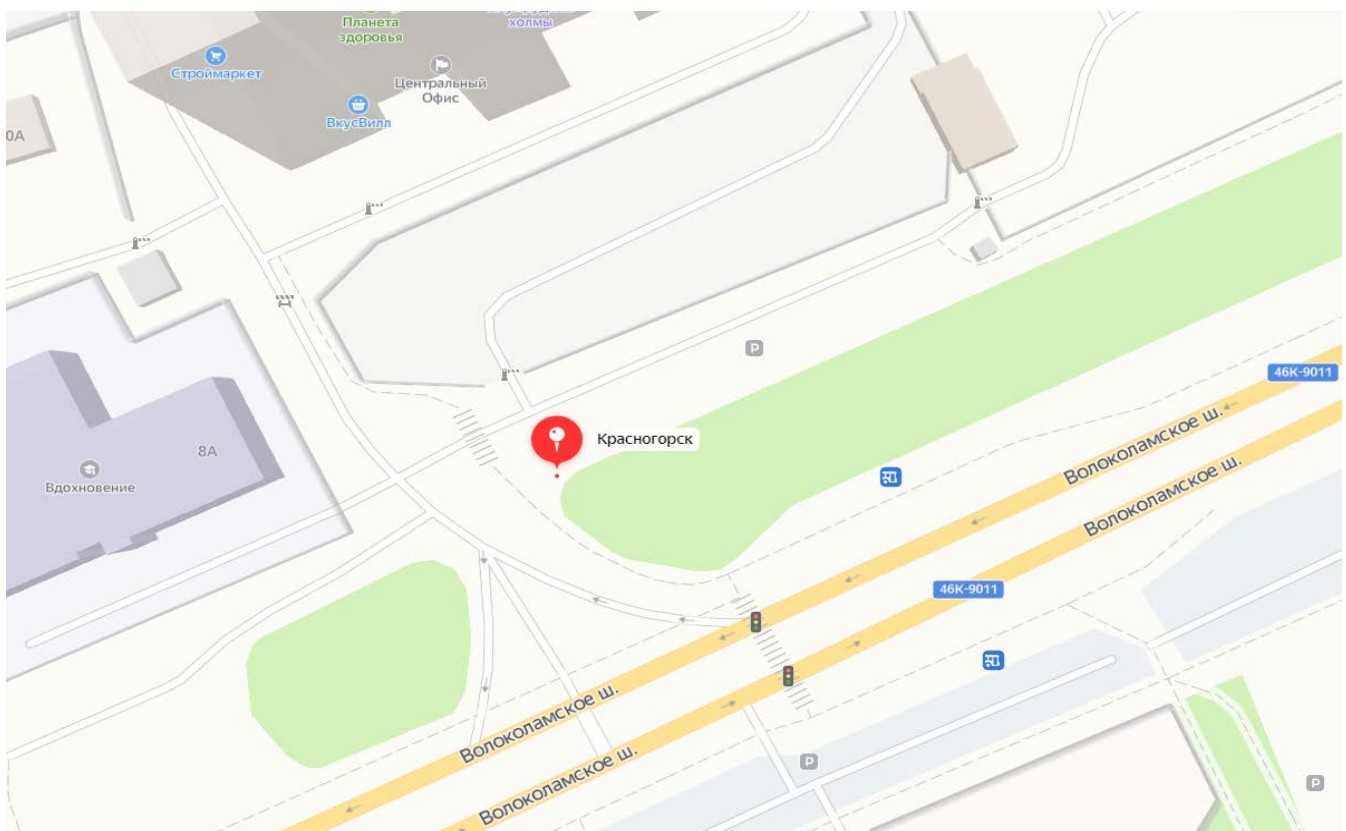

**СХЕМА**  
размещения нестационарных торговых объектов на территории  
городского округа Красногорск  
(наименование муниципального образования Московской области)  
на 2020-2025 годы

№ 372 д. Путилково, Спасо-Тушинский бульвар, вблизи д.8

№ 373 г. Красногорск, между домами по ул. Кирова №19 и №13

№ 374 г. Красногорск, б-р Космонавтов, д. 8

№ 379 г. Красногорск, Октябрьская улица, 14

№ 380 г. Красногорск, б-р Космонавтов, напротив д. 8А

№ 383 г.о. Красногорск, посёлок Архангельское, д. 18