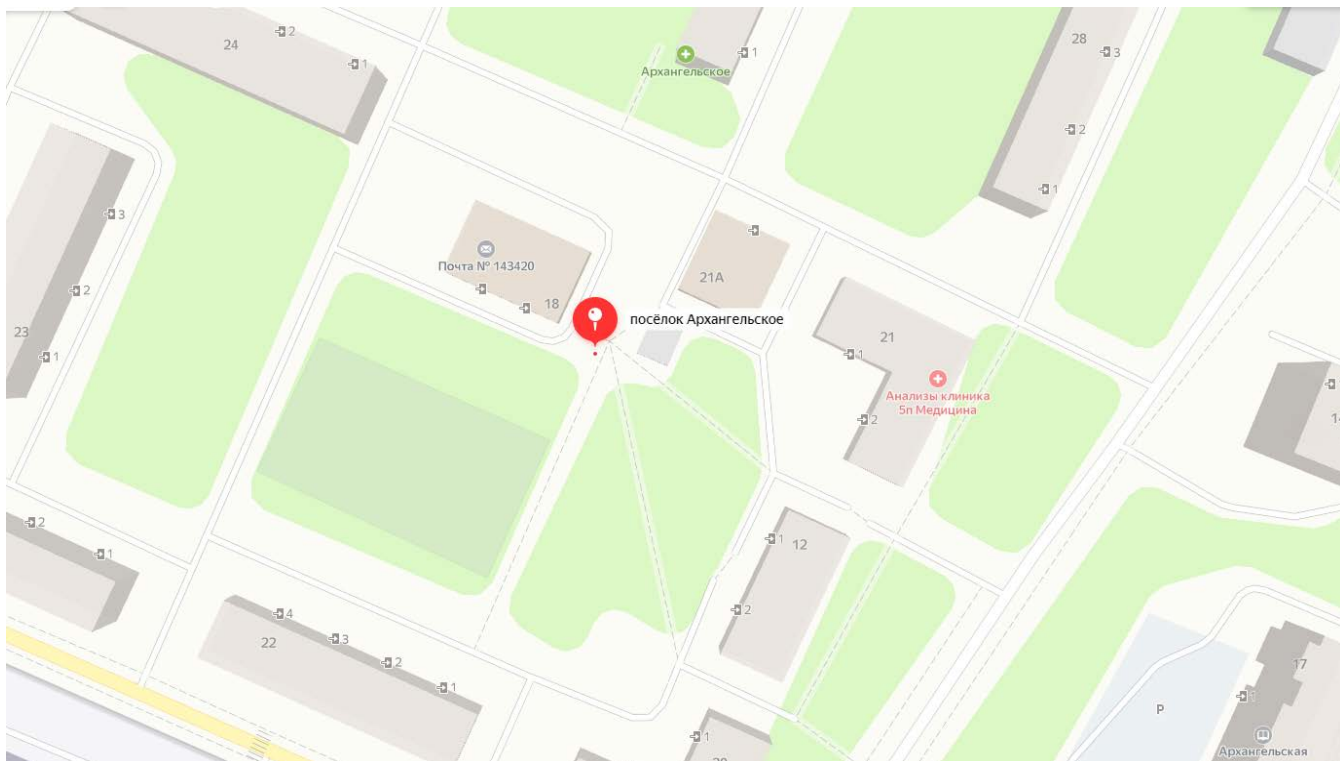

**СХЕМА**  
размещения нестационарных торговых объектов на территории  
городского округа Красногорск  
(наименование муниципального образования Московской области)  
на 2020-2025 годы

№ 372 д. Путилково, Спасо-Тушинский бульвар, вблизи д.8

№ 373 г. Красногорск, между домами по ул. Кирова №19 и №13

№ 374 г. Красногорск, б-р Космонавтов, д. 8

№ 379 г. Красногорск, Октябрьская улица, 14

№ 380 г. Красногорск, б-р Космонавтов, напротив д. 8А

№ 383 г.о. Красногорск, посёлок Архангельское, д. 18