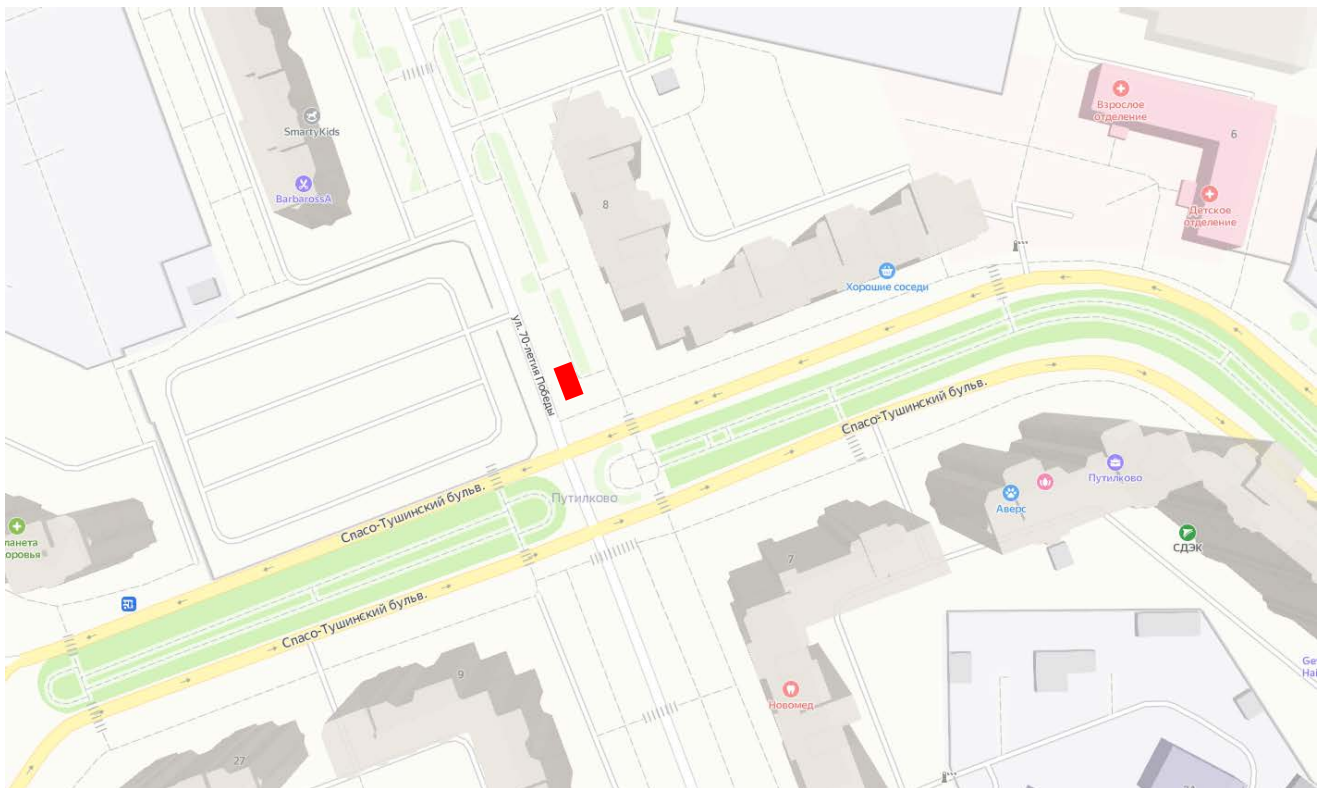

**СХЕМА**  
размещения нестационарных торговых объектов на территории  
городского округа Красногорск  
(наименование муниципального образования Московской области)  
на 2020-2025 годы

№ 372 д. Путилково, Спасо-Тушинский бульвар, вблизи д.8