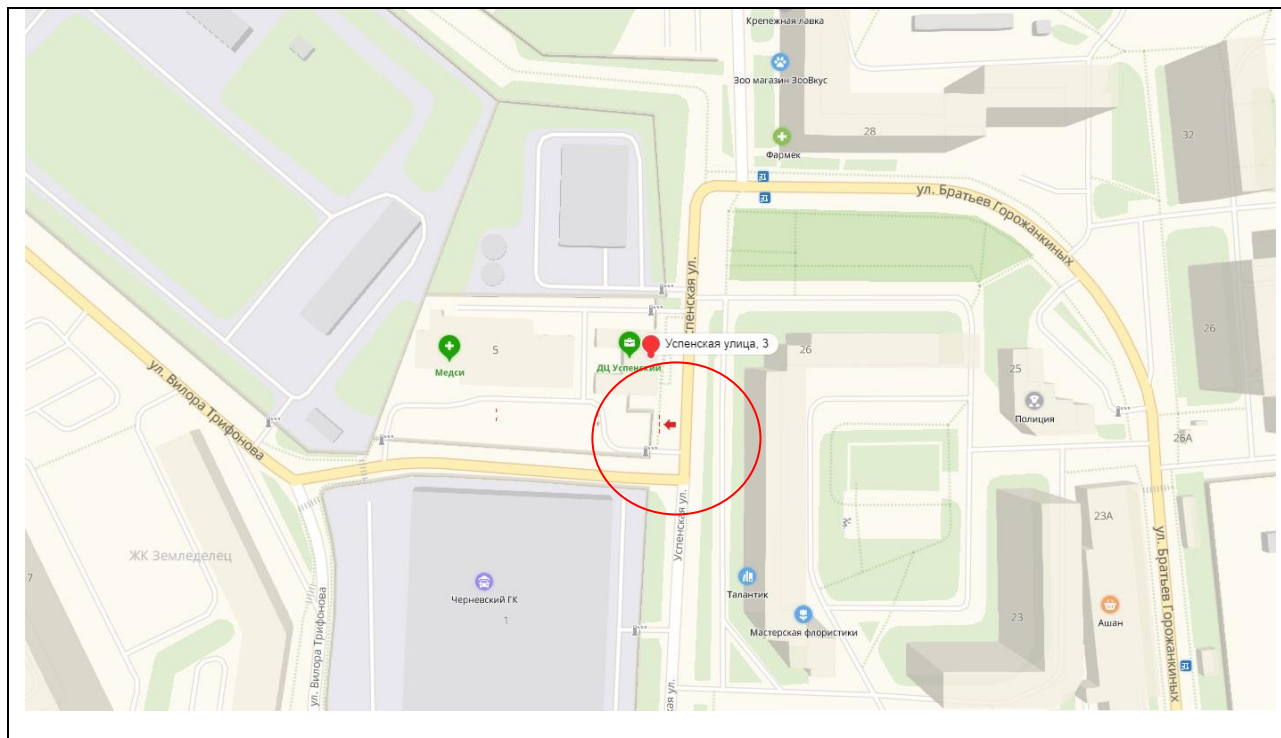

Картографические материалы

№ 428Н

Адрес: МО, г. Красногорск, ул. Успенская, д. 3
(адрес установки и эксплуатации рекламной конструкции)