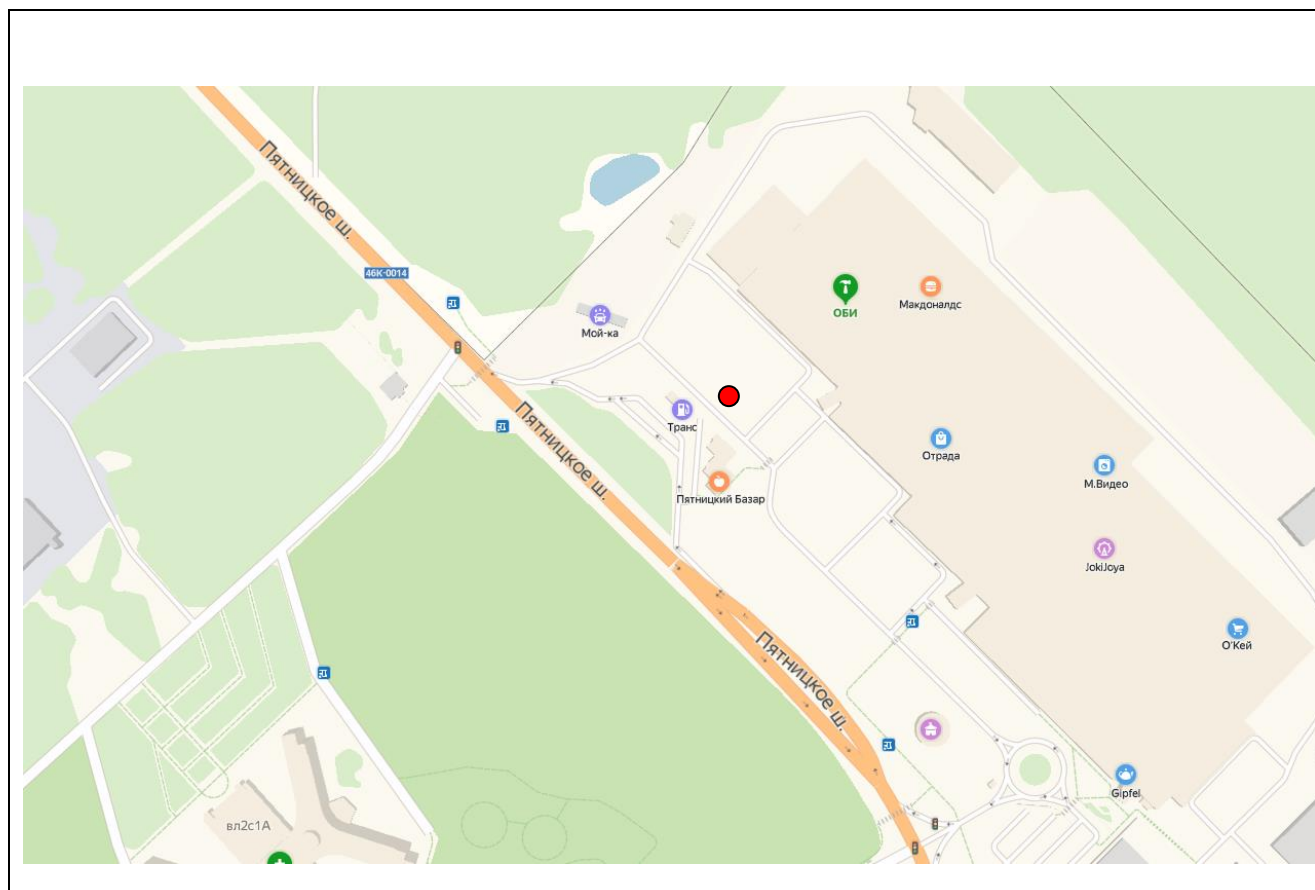

№ 443Н

Адрес: Московская область, г.о. Красногорск, 7-й км Пятницкого шоссе,
у поворота на д. Марьино
(адрес установки и эксплуатации рекламной конструкции)

Картографические материалы