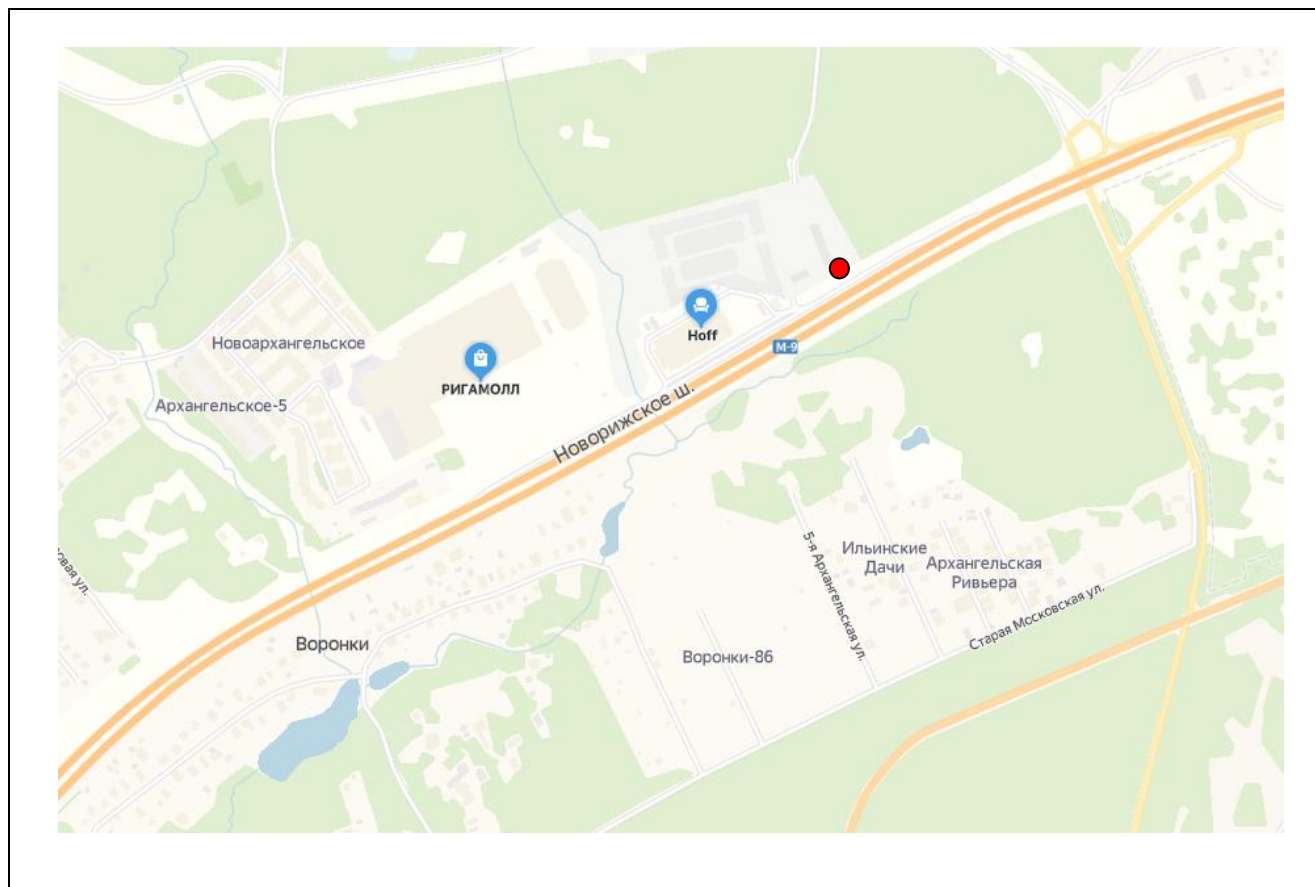

Картографические материалы

№ 433Н

Адрес: Московская область, Красногорский район, у 66 км МКАД к востоку от д. Мякинино
(адрес установки и эксплуатации рекламной конструкции)

Картографические материалы

№ 434Н

Адрес: Московская область, Красногорский район, у 66 км МКАД к востоку от д. Мякинино
(адрес установки и эксплуатации рекламной конструкции)

Картографические материалы

№ 435Н

Адрес: Московская область, Красногорский район, вблизи д. Воронки
(адрес установки и эксплуатации рекламной конструкции)

Картографические материалы

№ 447Н

Адрес: Московская область, городской округ Красногорск, п. Отрадное,
у КП «Этюд Фэмили Клуб»
(адрес установки и эксплуатации рекламной конструкции)