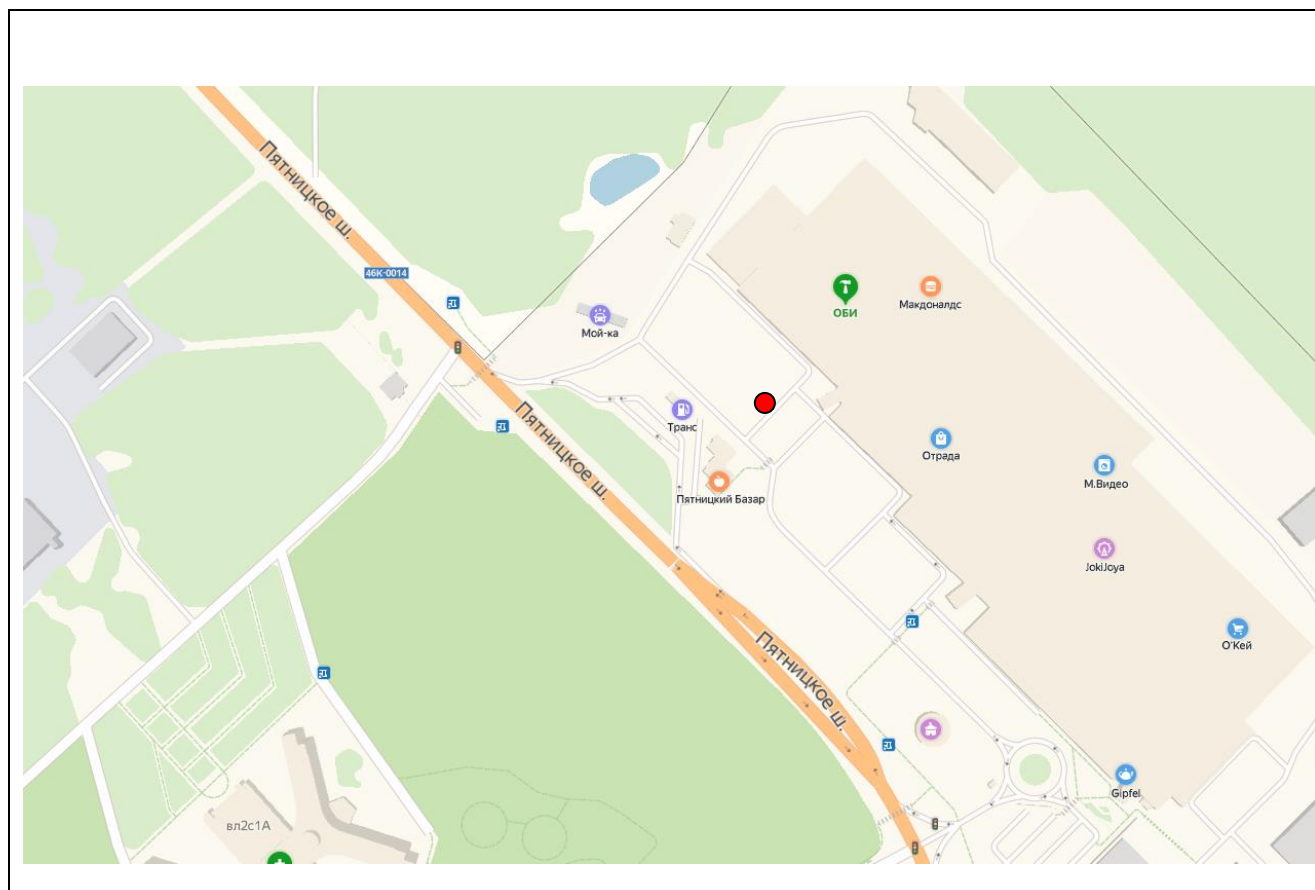

№ 445Н

Адрес: Московская область, г.о. Красногорск, 7-й км Пятницкого шоссе,
у поворота на д. Марьино
(адрес установки и эксплуатации рекламной конструкции)

Картографические материалы