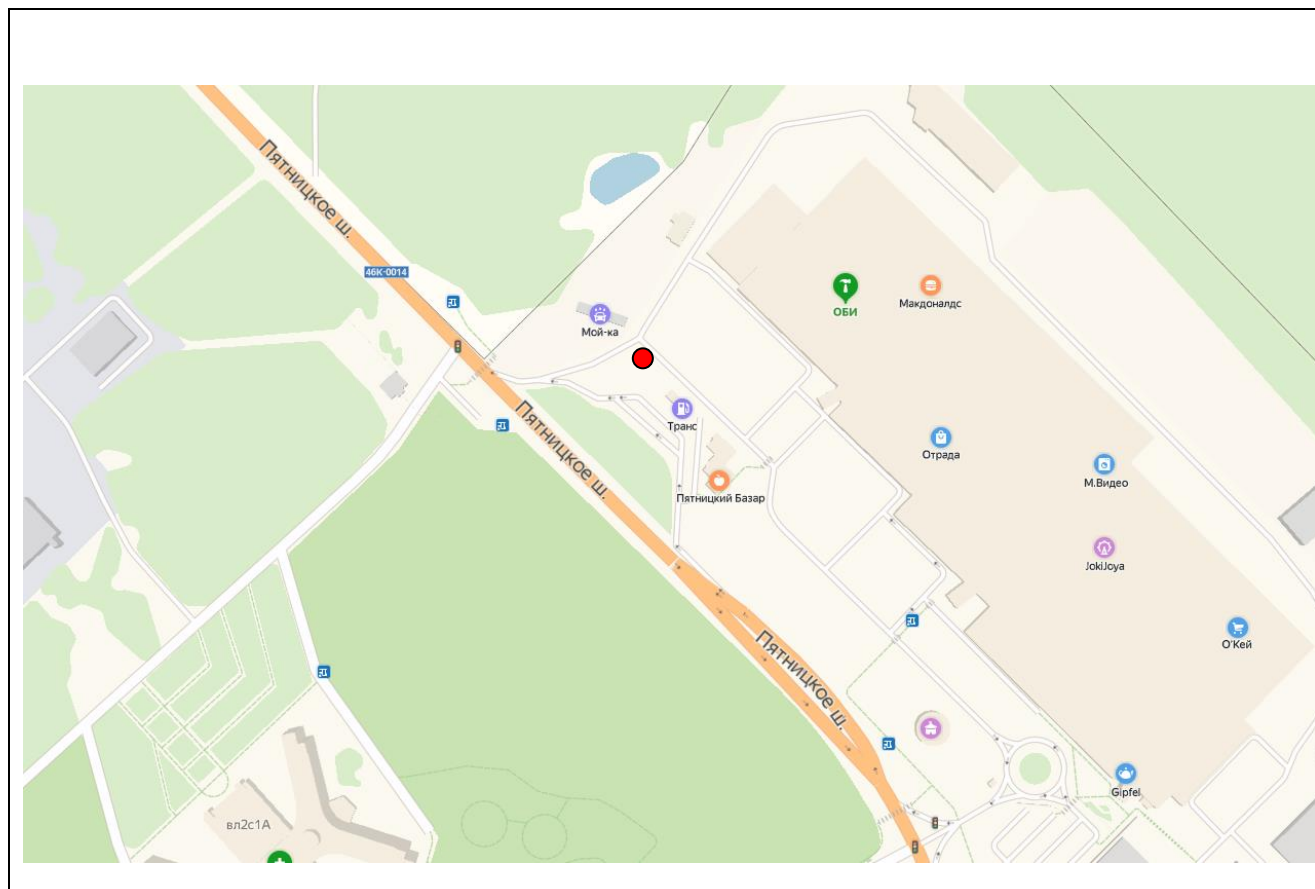

№ 438Н

Адрес: Московская область, г.о. Красногорск, 7-й км Пятницкого шоссе,
у поворота на д. Марьино
(адрес установки и эксплуатации рекламной конструкции)

Картографические материалы