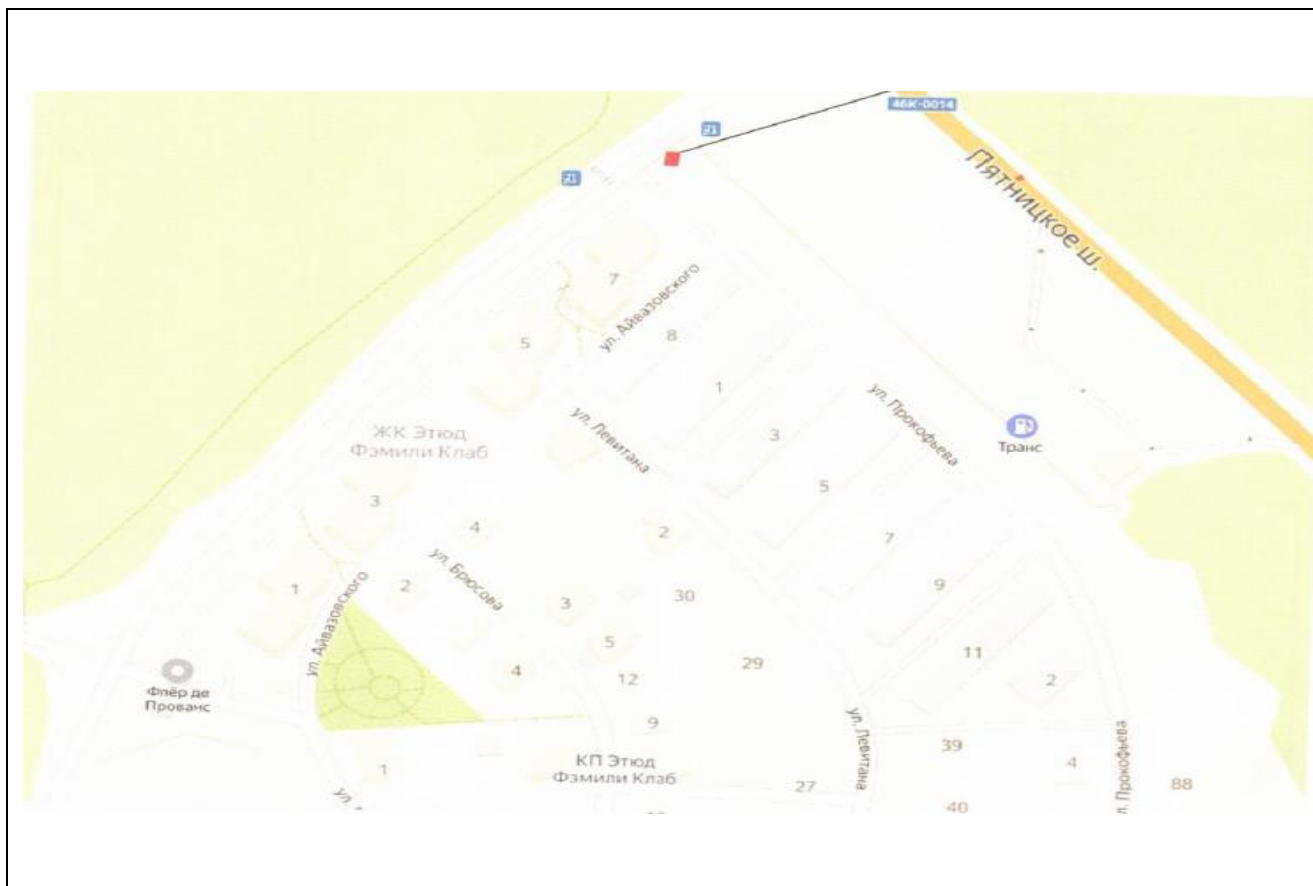

Картографические материалы

№ 447Н

Адрес: Московская область, городской округ Красногорск, п. Отрадное,
у КП «Этюд Фэмили Клуб»
(адрес установки и эксплуатации рекламной конструкции)