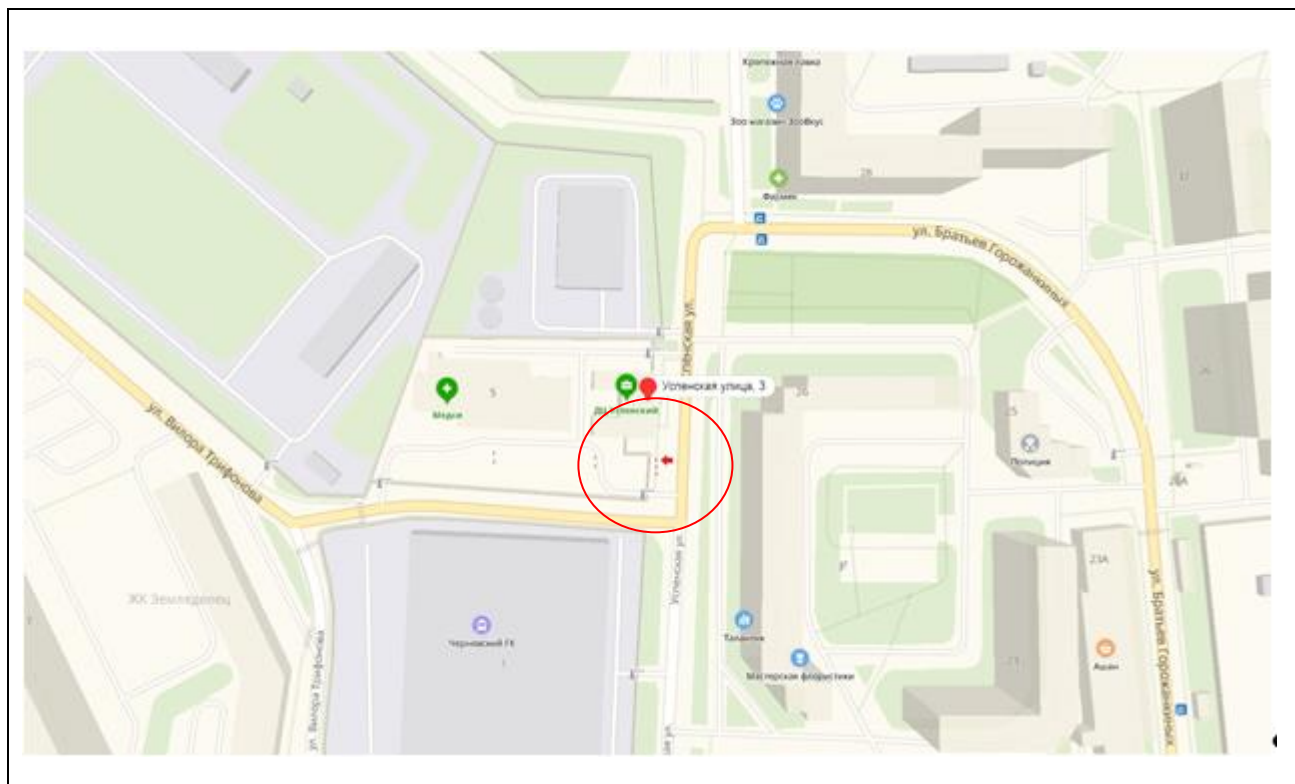

Согласовано:

Главное управление
по информационной политике
Московской области

« 27 » 12 2019

2019

Картографические материалы

№ 426н

Адрес: МО, г. Красногорск, ул. Успенская, д. 3
(адрес установки и эксплуатации рекламной конструкции)

№ 445Н

Адрес: Московская область, г.о. Красногорск, 7-й км Пятницкого шоссе,
у поворота на д. Марьино
(адрес установки и эксплуатации рекламной конструкции)

Картографические материалы

№ 446н

Адрес: Московская область, городской округ Красногорск, п. Отрадное, ул. Пятницкая, д. 3
(адрес установки и эксплуатации рекламной конструкции)

Картографические материалы

№ 447Н

Адрес: Московская область, городской округ Красногорск, п. Отрадное,
у КП «Этюд Фэмили Клуб»
(адрес установки и эксплуатации рекламной конструкции)