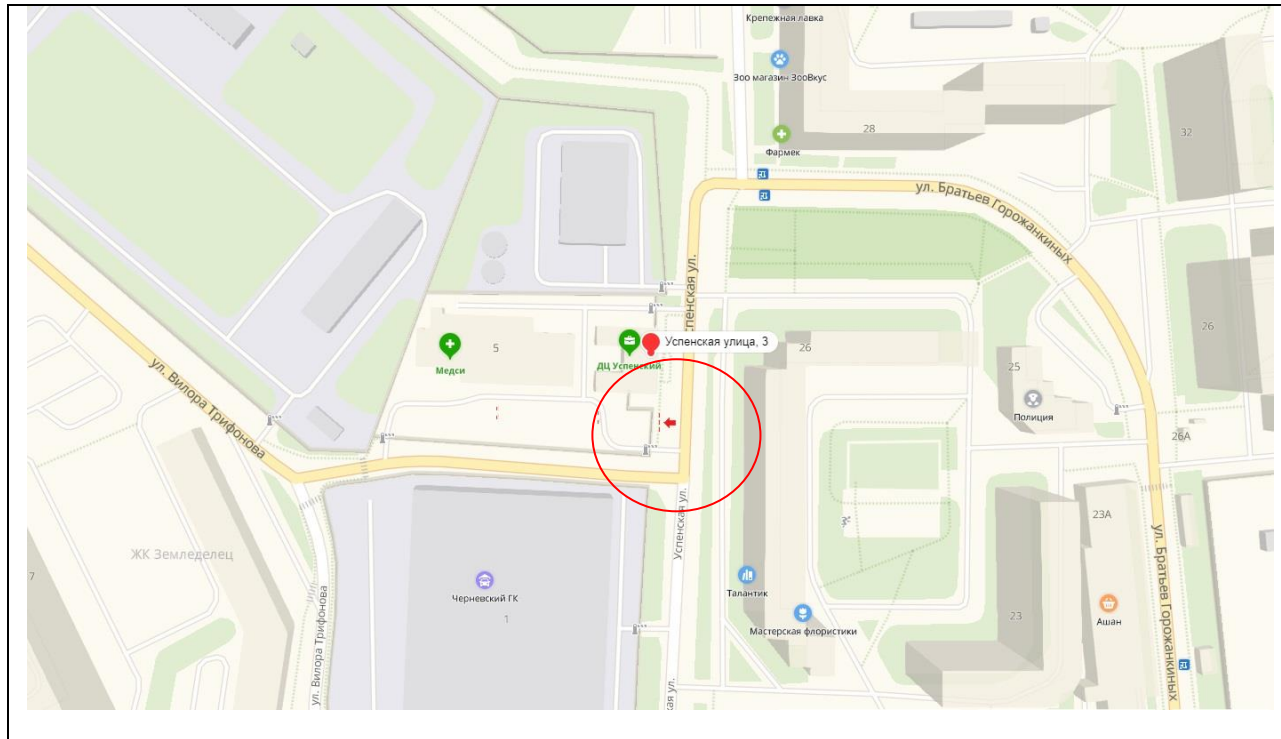

Картографические материалы

№ 427Н

Адрес: МО, г. Красногорск, ул. Успенская, д. 3
(адрес установки и эксплуатации рекламной конструкции)