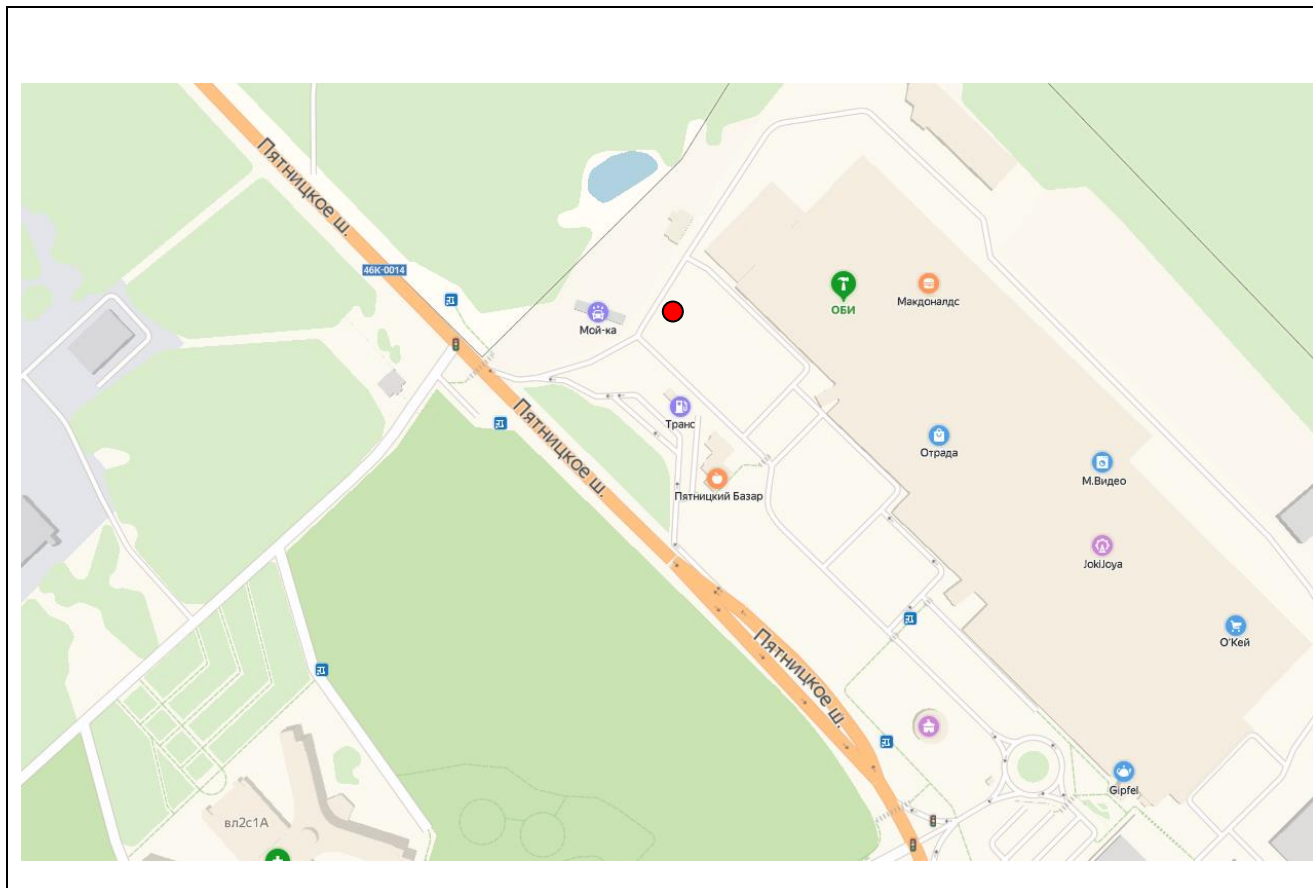

№ 440Н

Адрес: Московская область, г.о. Красногорск, 7-й км Пятницкого шоссе,
у поворота на д. Марьино
(адрес установки и эксплуатации рекламной конструкции)

Картографические материалы