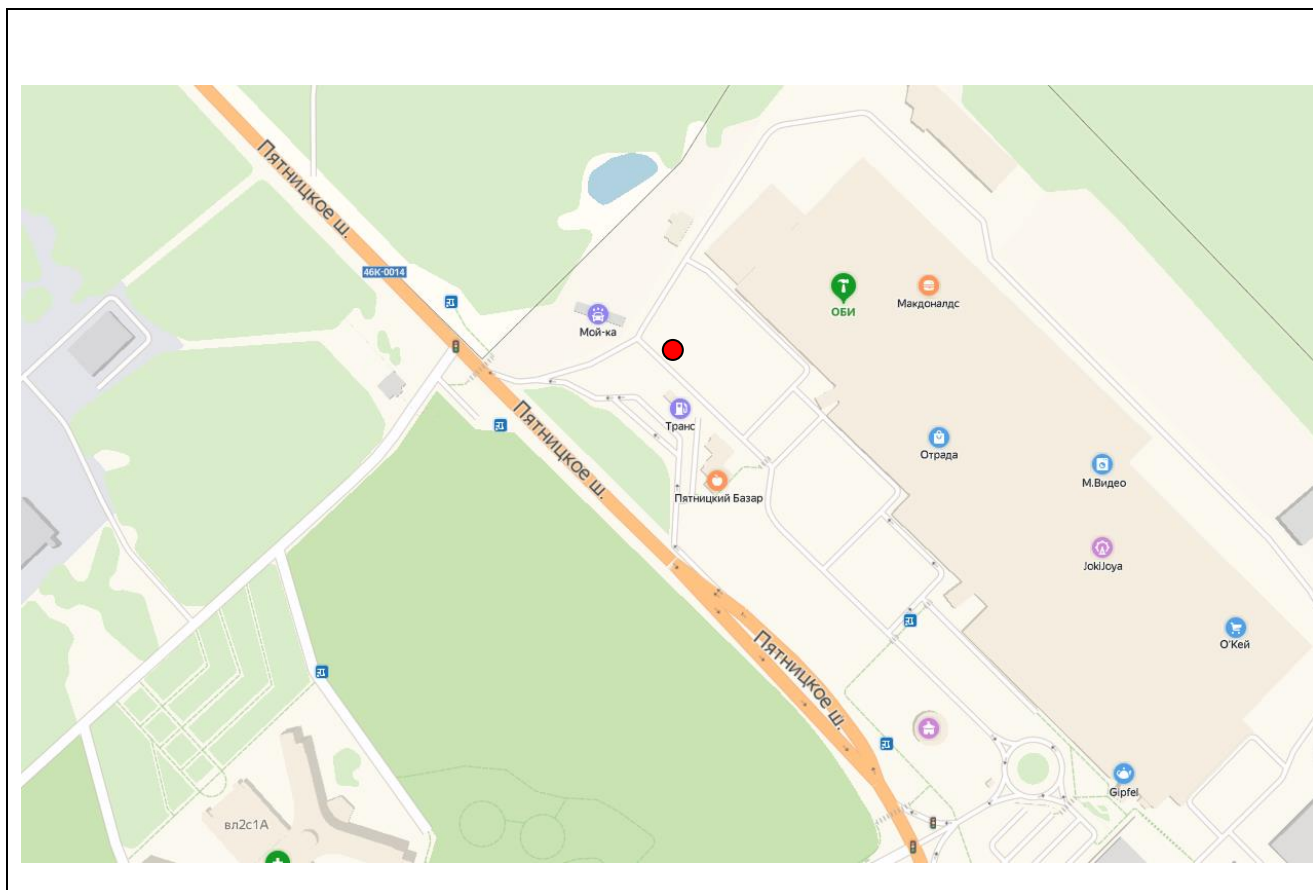

№ 444Н

Адрес: Московская область, г.о. Красногорск, 7-й км Пятницкого шоссе,
у поворота на д. Марьино
(адрес установки и эксплуатации рекламной конструкции)

Картографические материалы