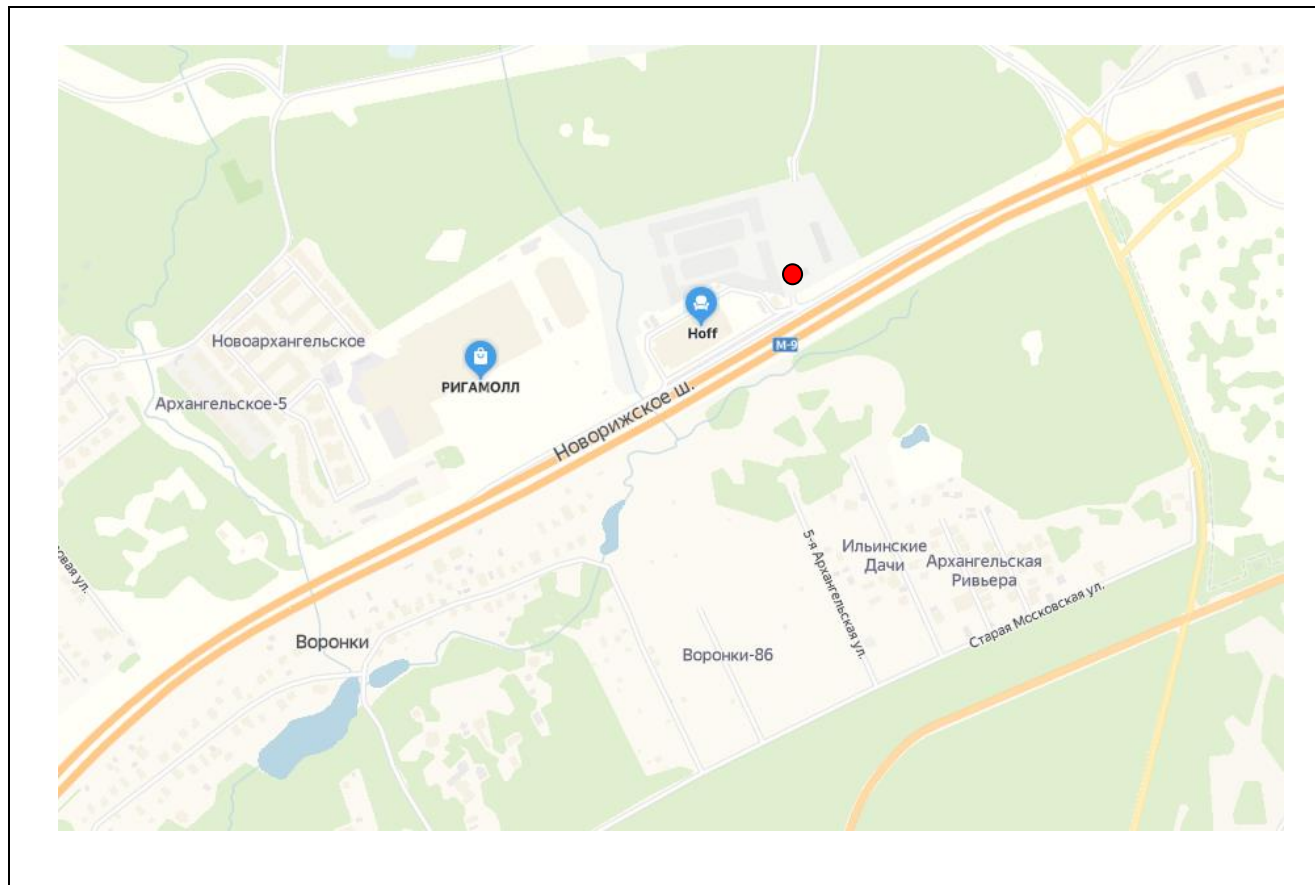

Картографические материалы

№ 437Н

Адрес: Московская область, Красногорский район, вблизи д. Воронки
(адрес установки и эксплуатации рекламной конструкции)

Картографические материалы