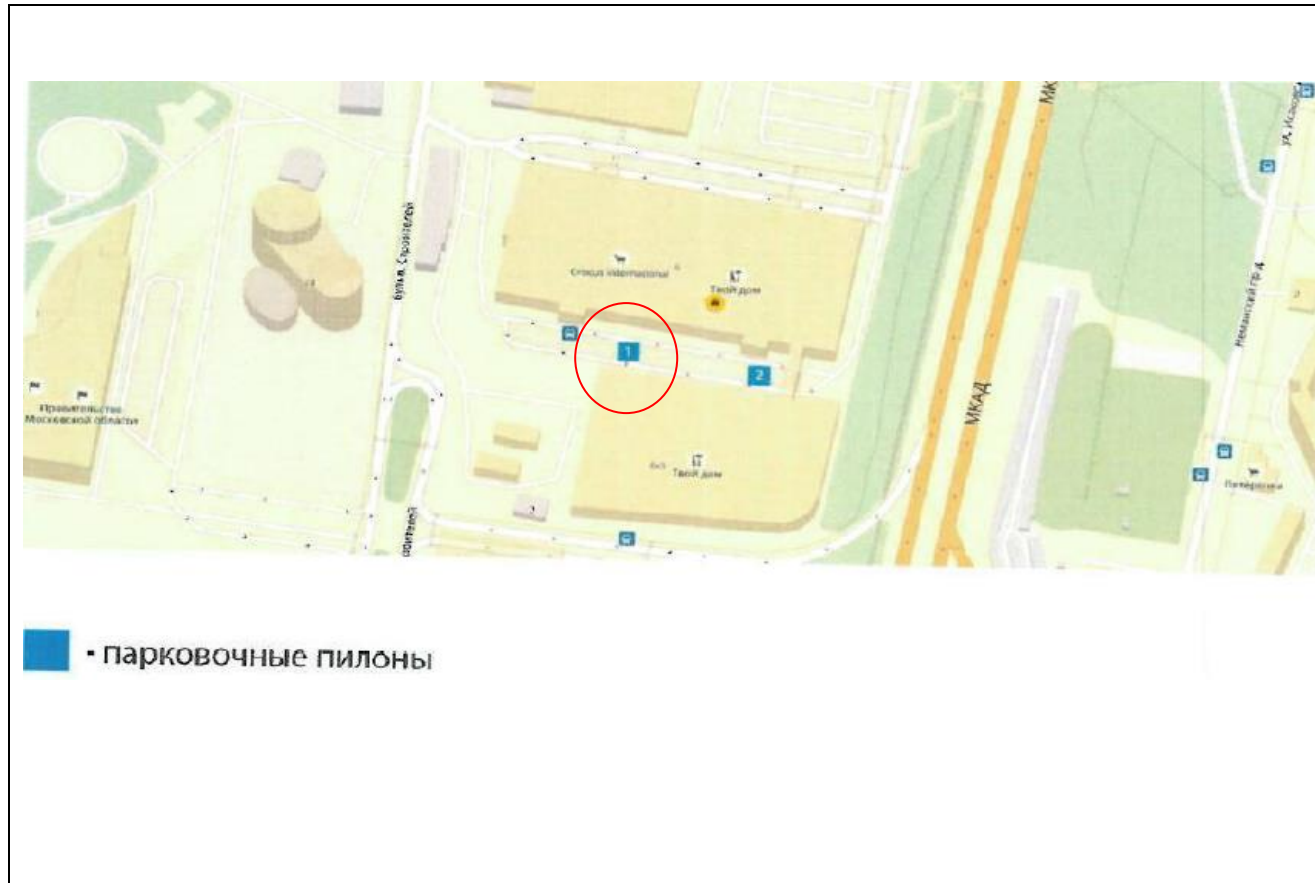

Картографические материалы

№ 433Н

Адрес: Московская область, Красногорский район, у 66 км МКАД к востоку от д. Мякинино
(адрес установки и эксплуатации рекламной конструкции)