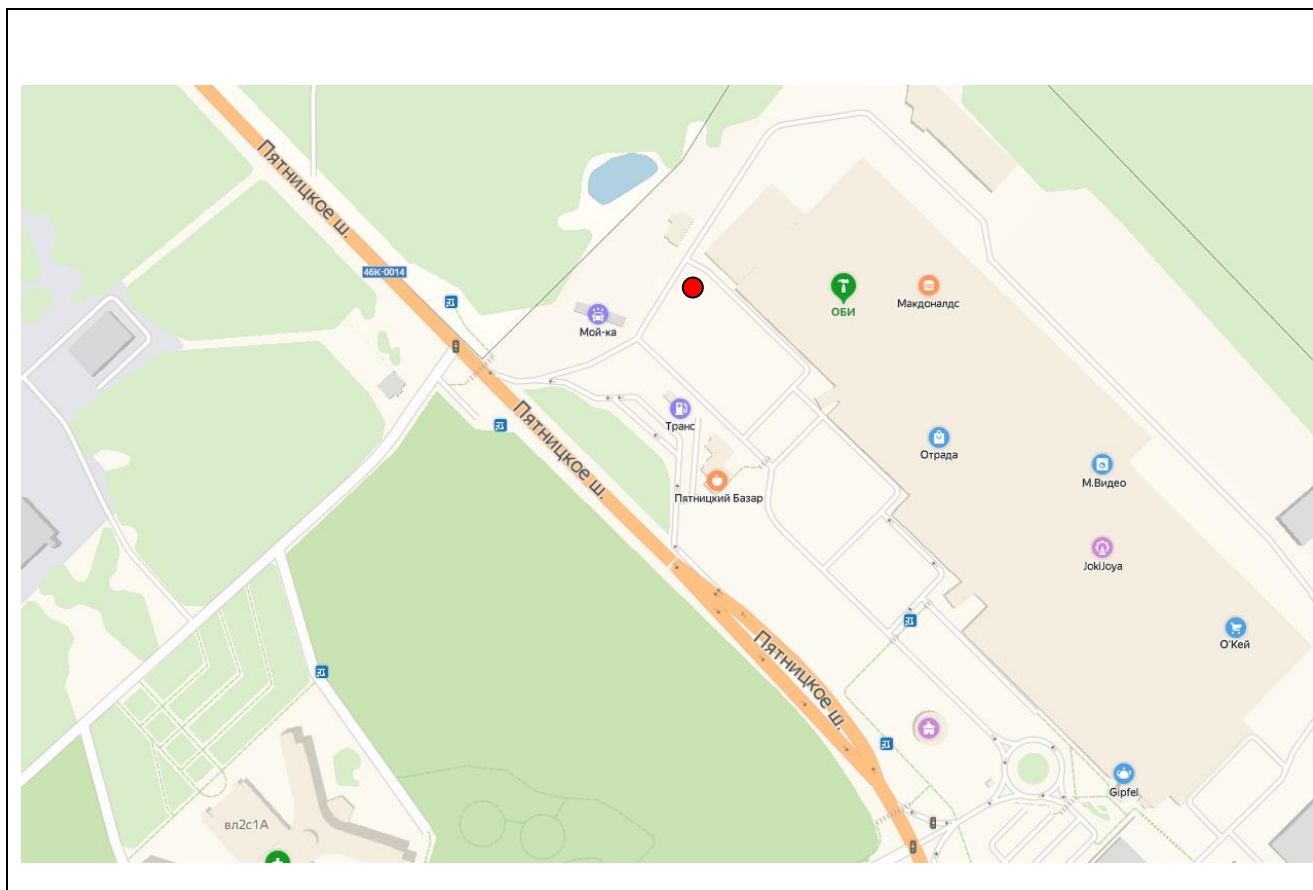

№ 441Н

Адрес: Московская область, г.о. Красногорск, 7-й км Пятницкого шоссе,
у поворота на д. Марьино
(адрес установки и эксплуатации рекламной конструкции)

Картографические материалы