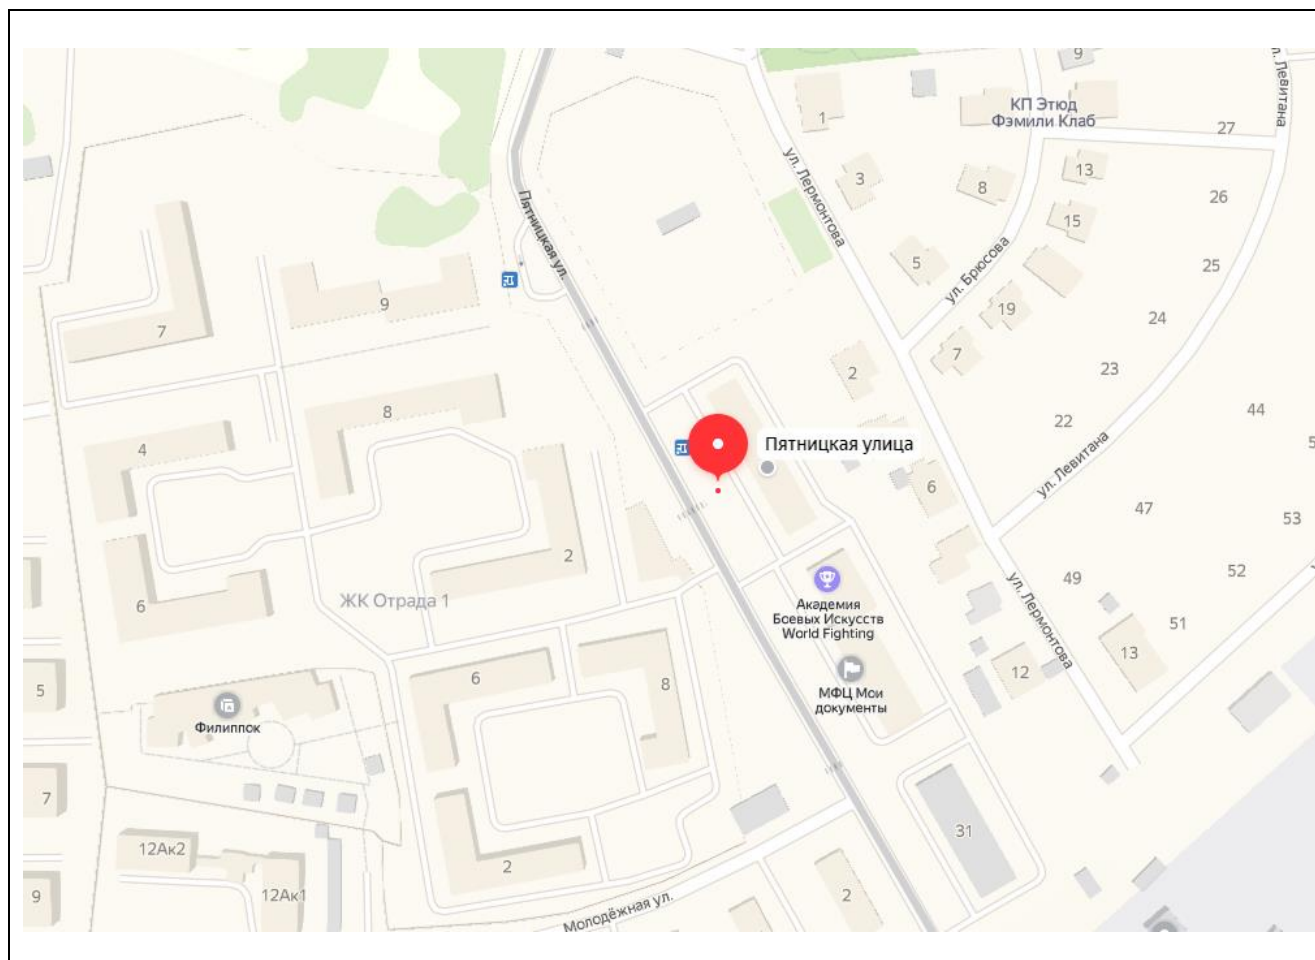

№ 446н

Адрес: Московская область, городской округ Красногорск, п. Отрадное, ул. Пятницкая, д. 3
(адрес установки и эксплуатации рекламной конструкции)

Картографические материалы