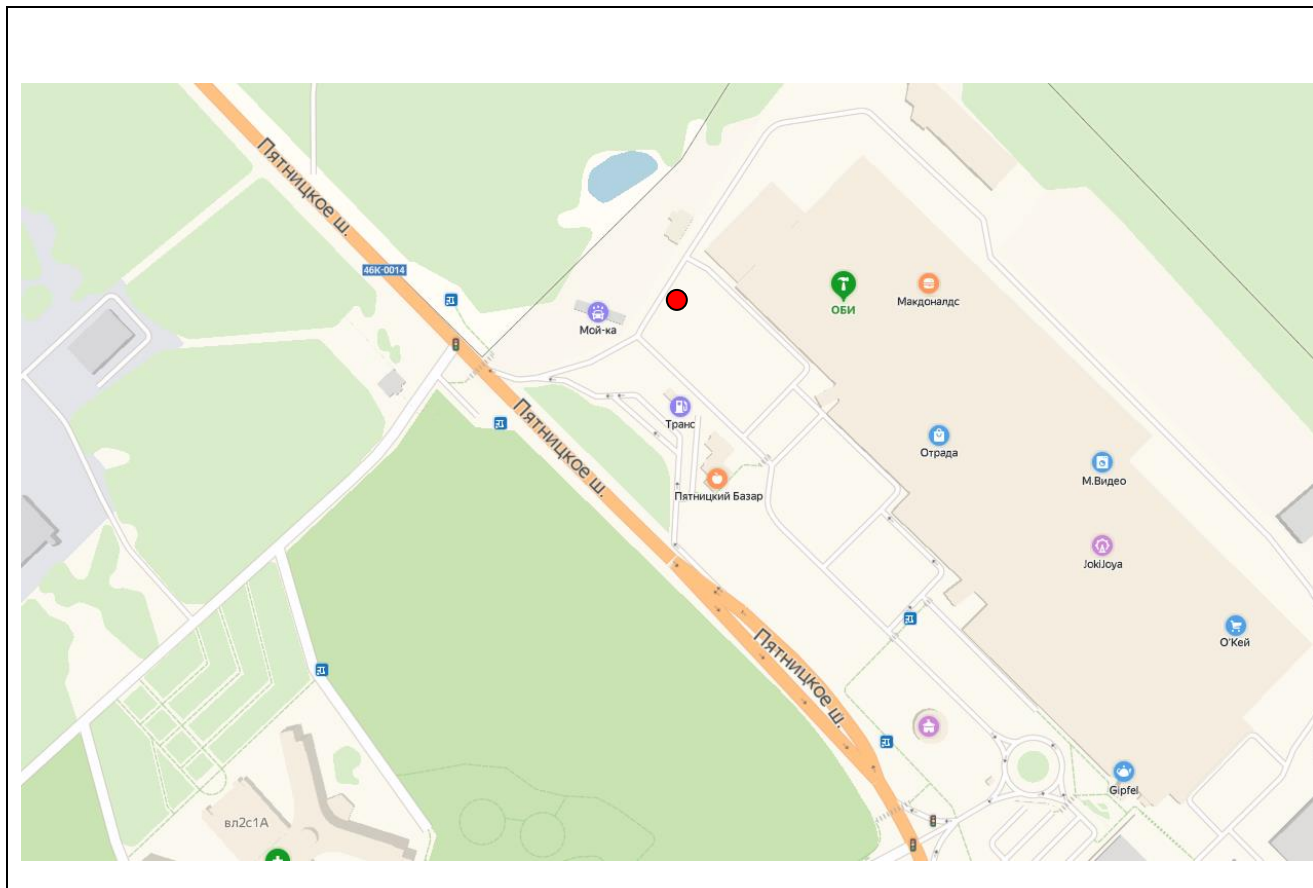

№ 442Н

Адрес: Московская область, г.о. Красногорск, 7-й км Пятницкого шоссе,
у поворота на д. Марьино
(адрес установки и эксплуатации рекламной конструкции)

Картографические материалы