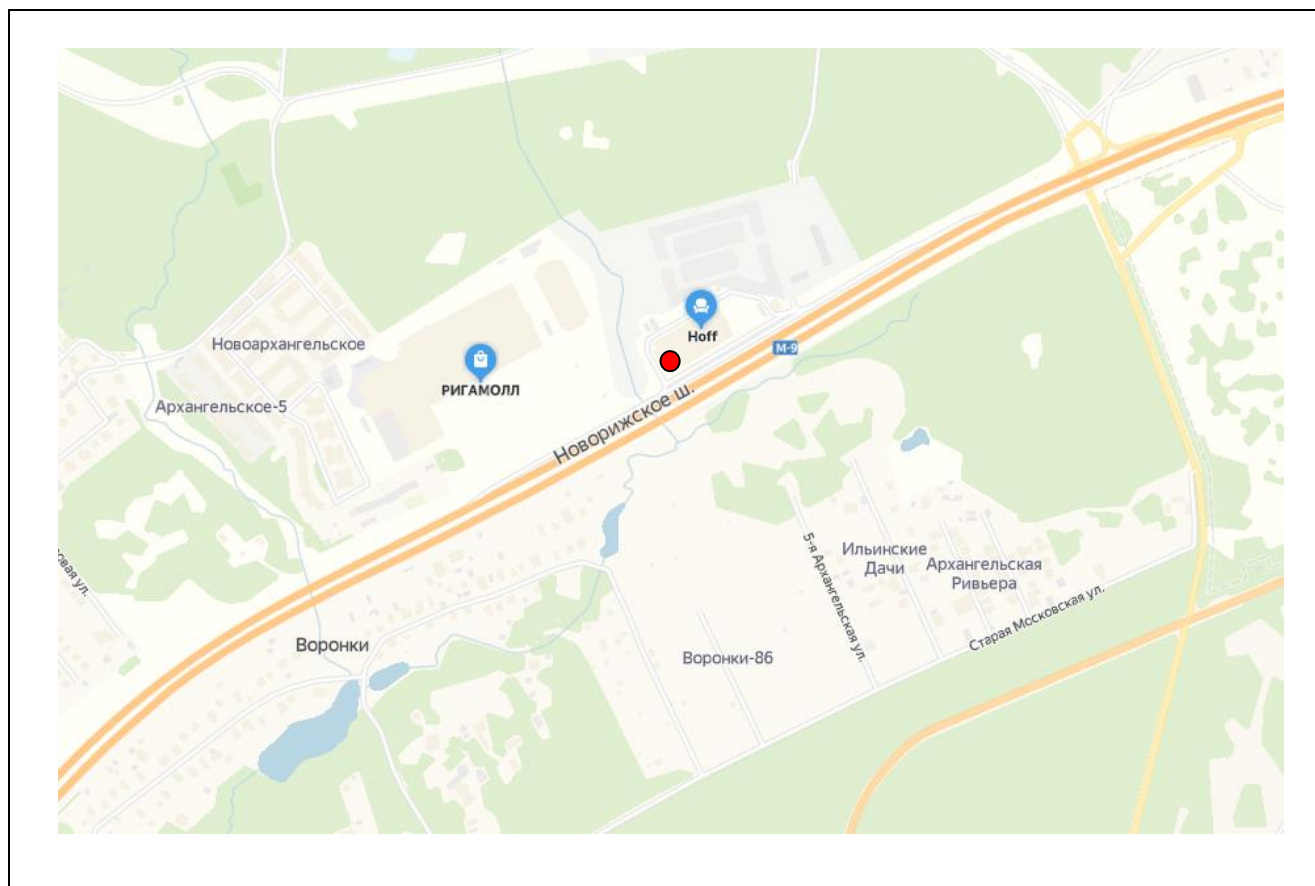

Картографические материалы

№ 436Н

Адрес: Московская область, Красногорский район, вблизи д. Воронки
(адрес установки и эксплуатации рекламной конструкции)