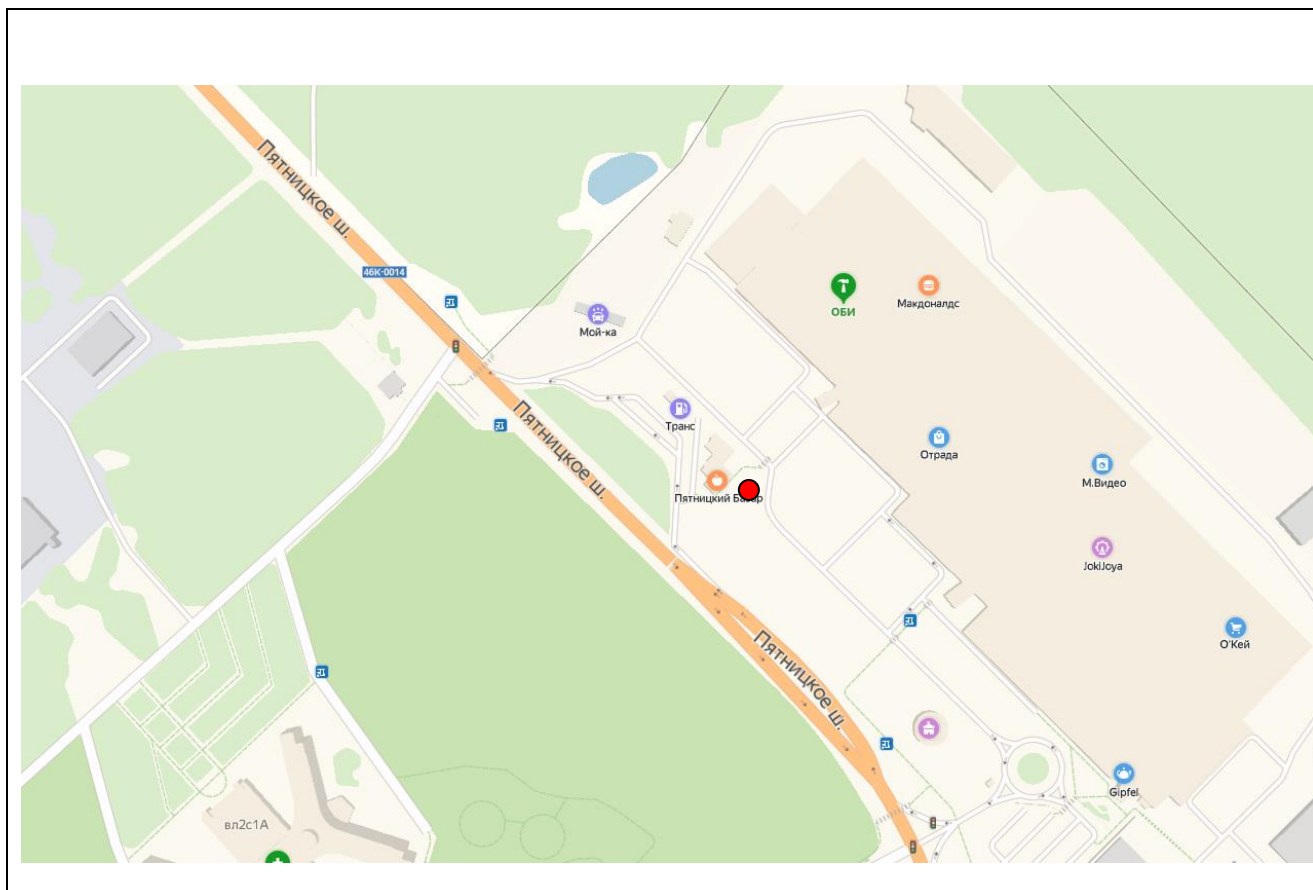

№ 439Н

Адрес: Московская область, г.о. Красногорск, 7-й км Пятницкого шоссе,
у поворота на д. Марьино
(адрес установки и эксплуатации рекламной конструкции)

Картографические материалы