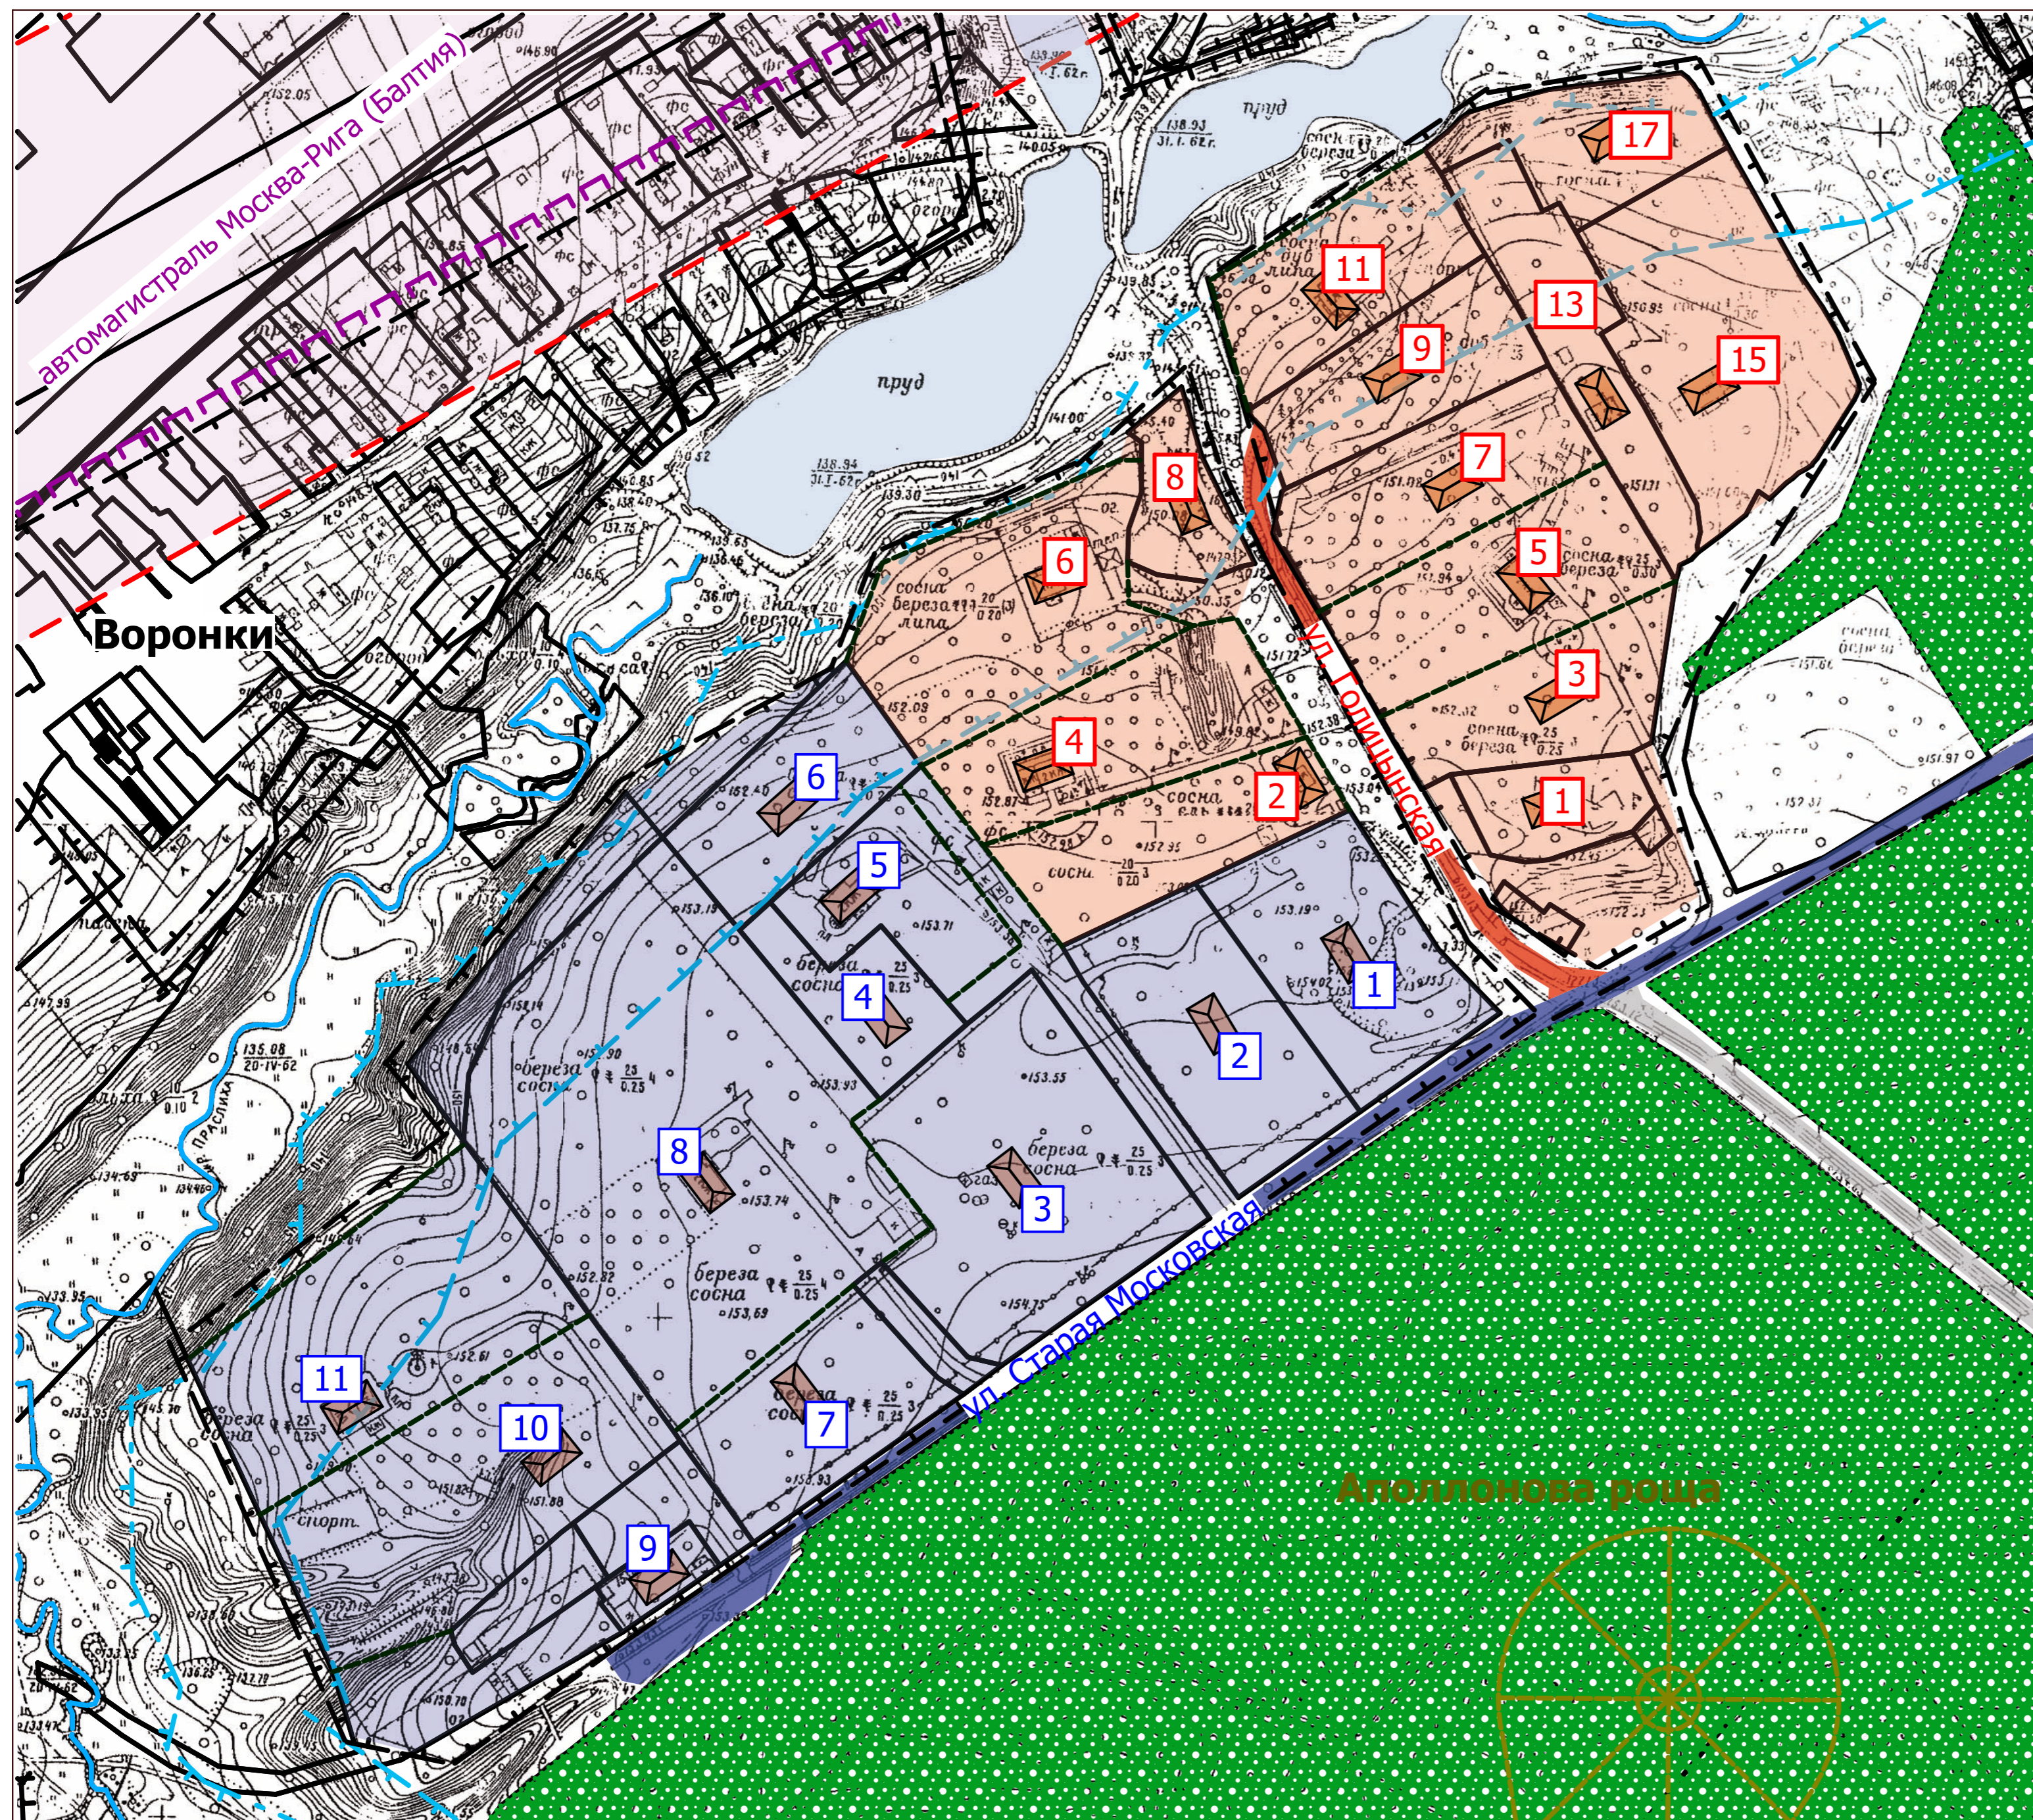

Схема наименования улиц и нумерации зданий и сооружений М 1:2 000

Условные обозначения:

	зона регулирования застройки
	водоохранная зона
	прибрежная зона
	придорожная полоса а/м "Балтия"
	присваиваемый номер здания
Присваиваемые наименования улиц	
	ул. Старая Московская
	ул. Голицынская