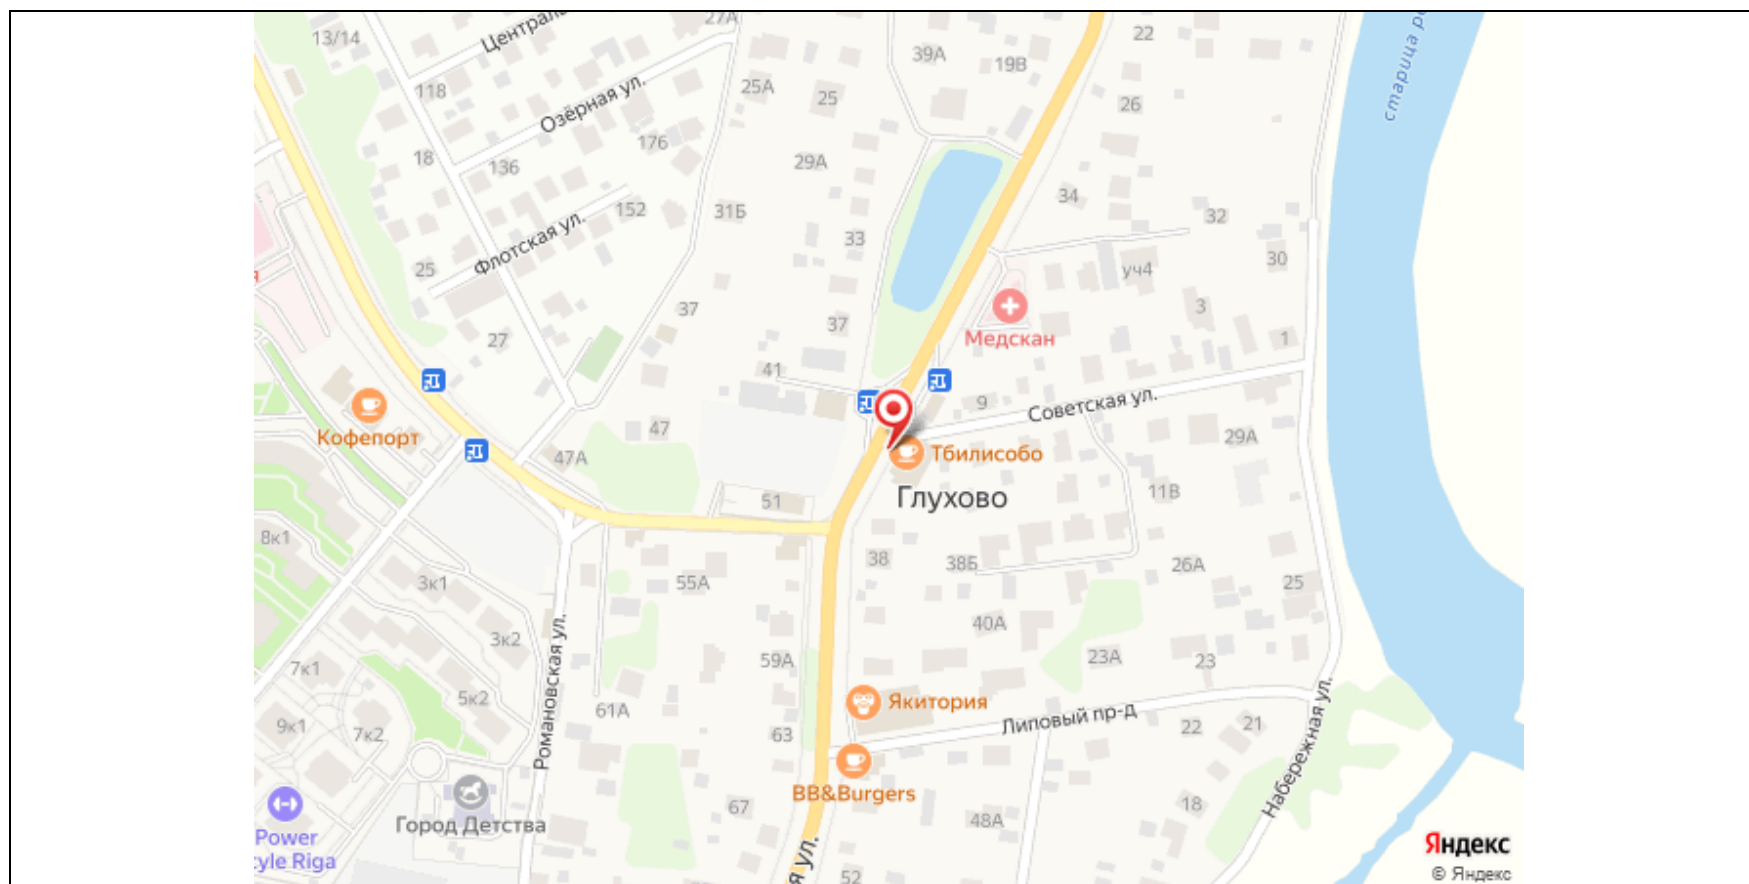

Картографические материалы

№ 296н

Адрес: Московская область, Красногорский район, д. Глухово (поз. 6)
(адрес установки и эксплуатации рекламной конструкции)