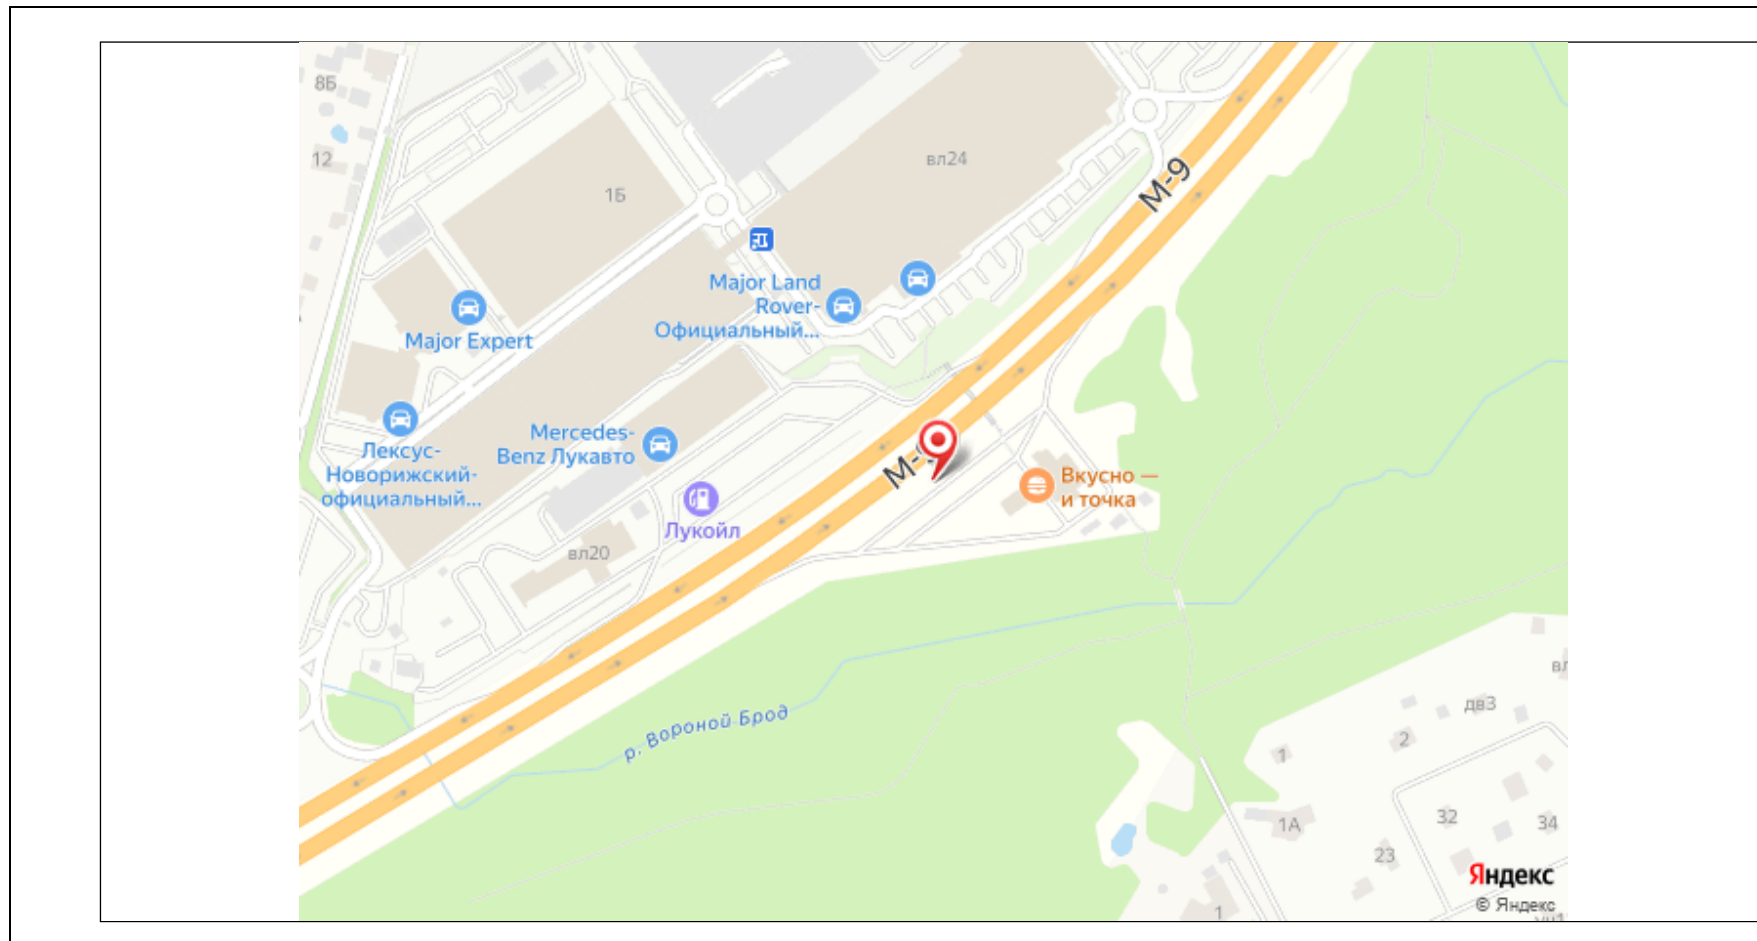

## Картографические материалы

№ 572Н

Адрес: Московская область, городской округ Красногорск, 25-й километр а/д М-9 "Балтия", вл.1Б  
(напротив)  
(адрес установки и эксплуатации рекламной конструкции)

## Картографические материалы

№ 573Н

Адрес: Московская область, городской округ Красногорск, а/д М9 «Балтия», 17км+870м, справа  
(адрес установки и эксплуатации рекламной конструкции)

## Картографические материалы

№ 574Н

Адрес: Московская область, г.о. Красногорск, на 25км а/д М-9 «Балтия», вл. 1Б (слева)  
(адрес установки и эксплуатации рекламной конструкции)

## Картографические материалы

№ 228

Адрес: Московская обл., г.о. Красногорск, Волоколамское ш., 32км+100м, слева  
(адрес установки и эксплуатации рекламной конструкции)