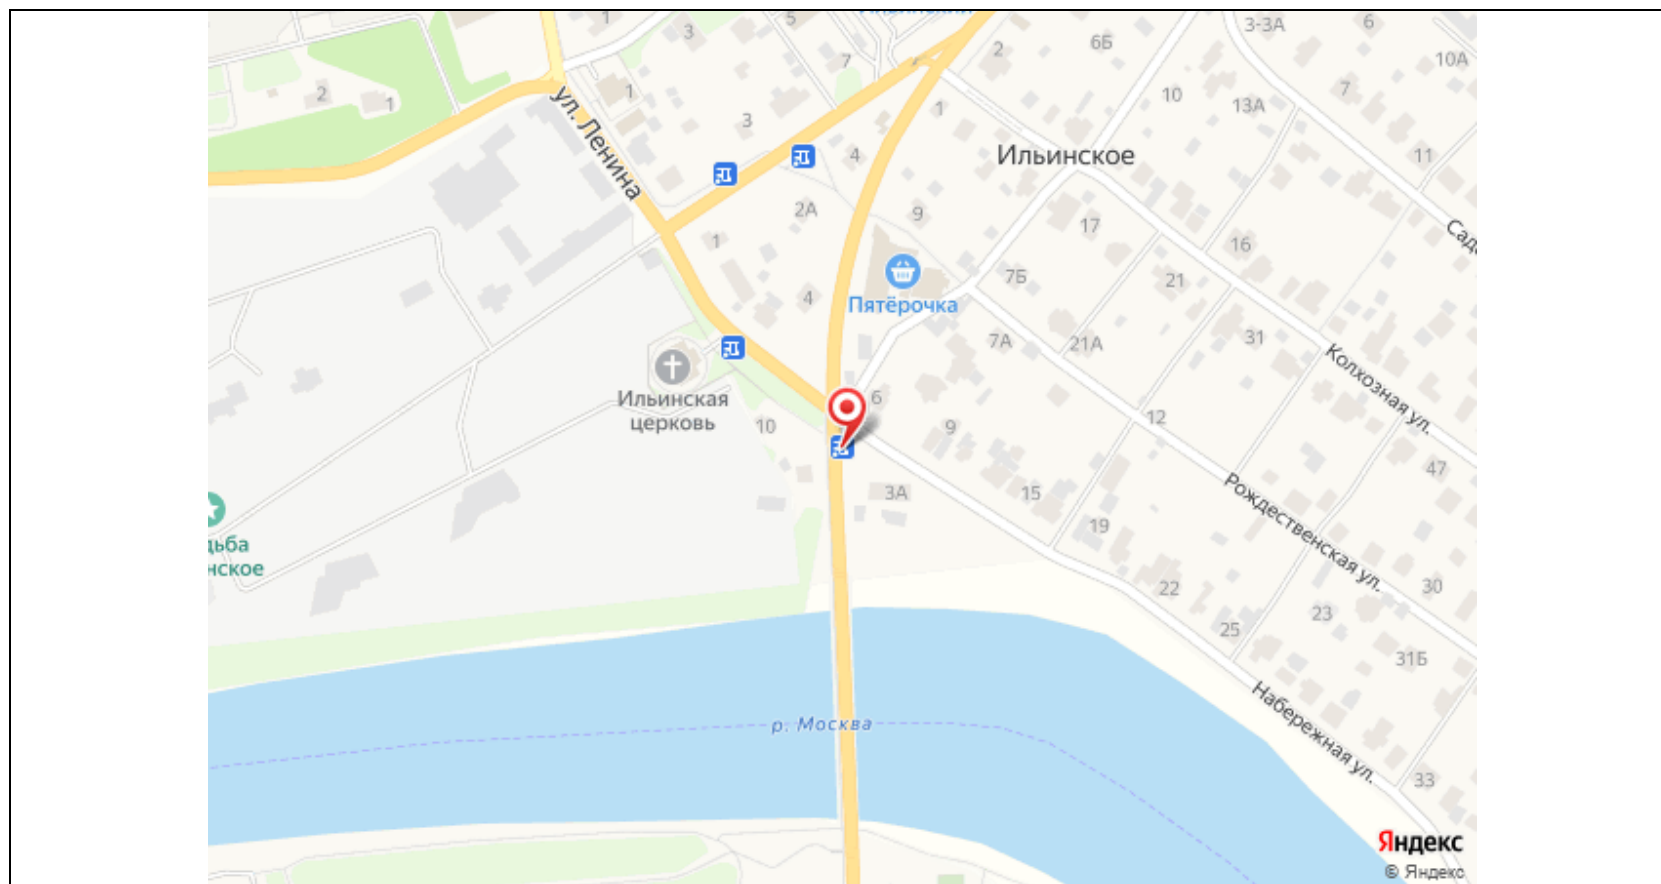

Картографические материалы

№ 293н

Адрес: Московская область, Красногорский район, Красногорский муниципальный район, сельское поселение Ильинское, с. Ильинское, ул. Набережная, д. 3А (поз. 2)
(адрес установки и эксплуатации рекламной конструкции)