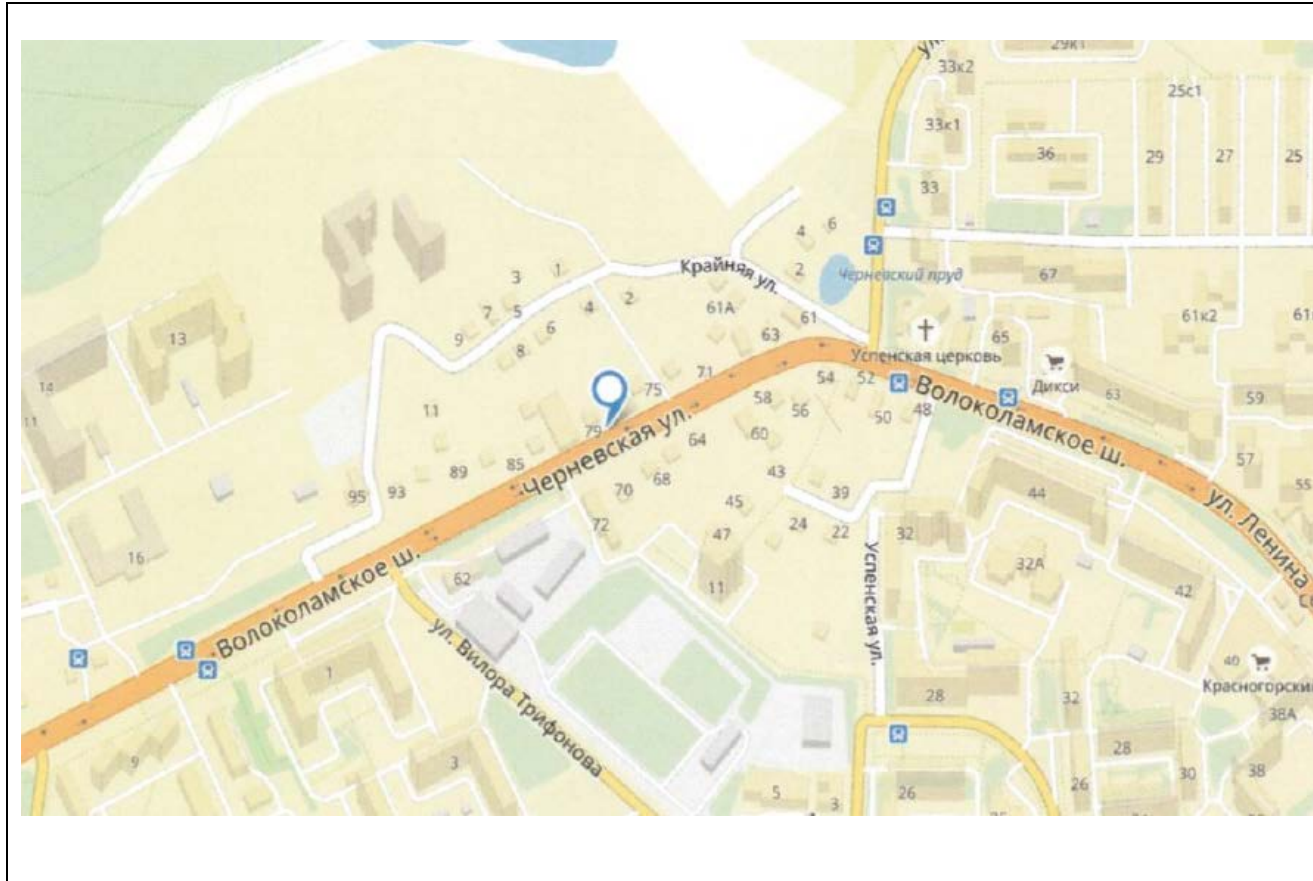

Картографические материалы

№ 277Н

Адрес: Московская область, г. Красногорск, ул. Черневская, д. 79
(адрес установки и эксплуатации рекламной конструкции)