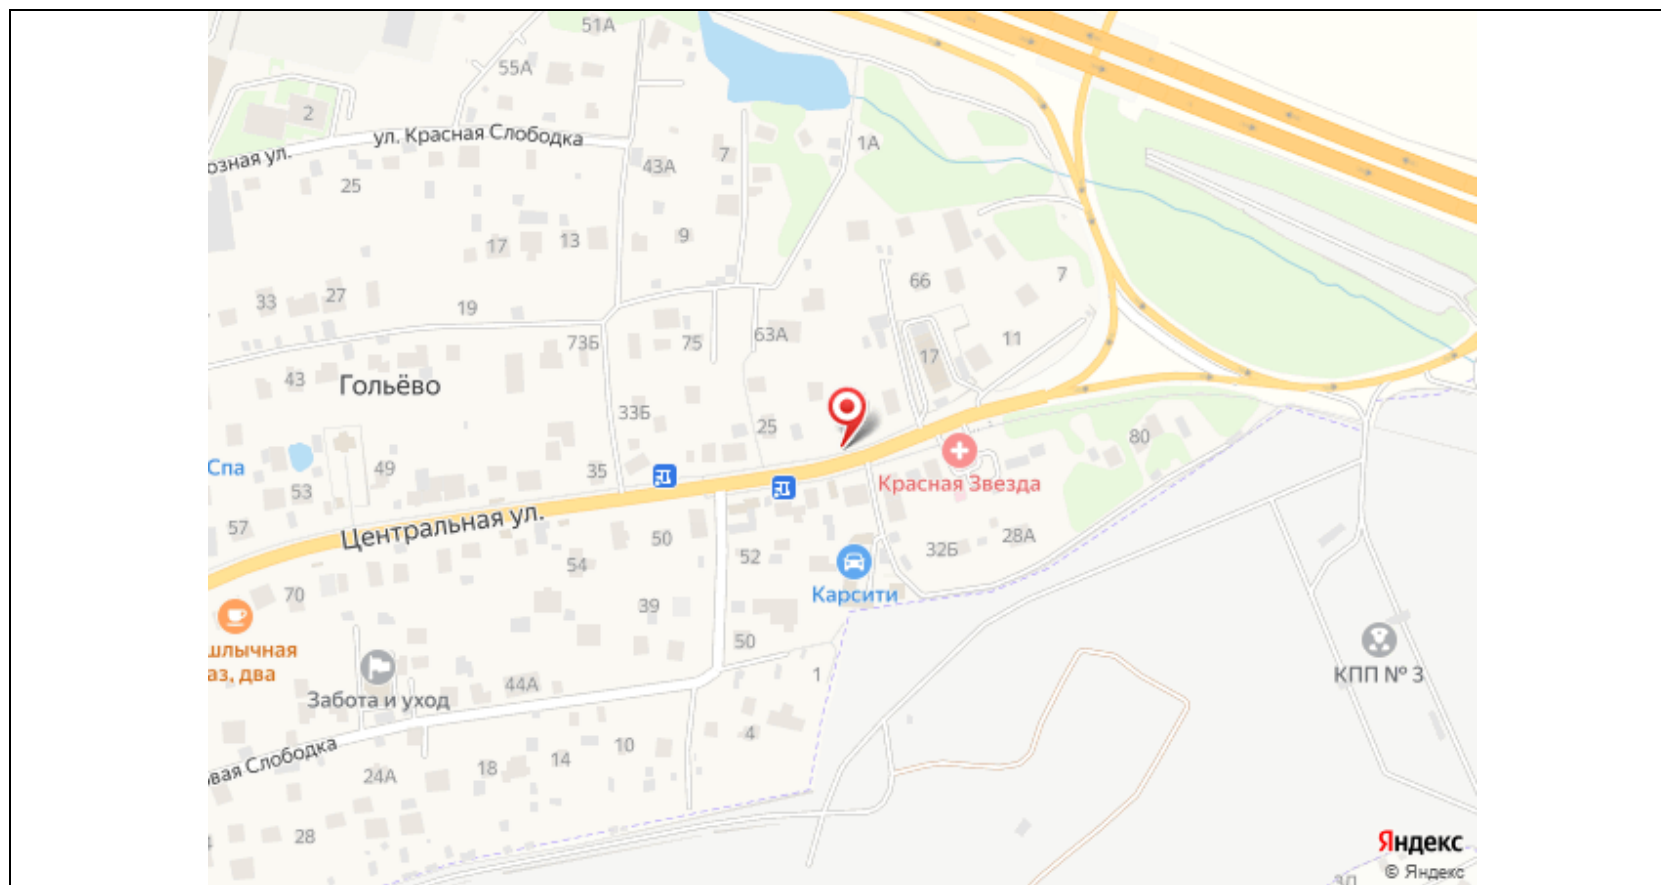

Картографические материалы

№ 290н

Адрес: Московская область, Красногорский район, д. Гольево, ул. Центральная, д. 23
(адрес установки и эксплуатации рекламной конструкции)