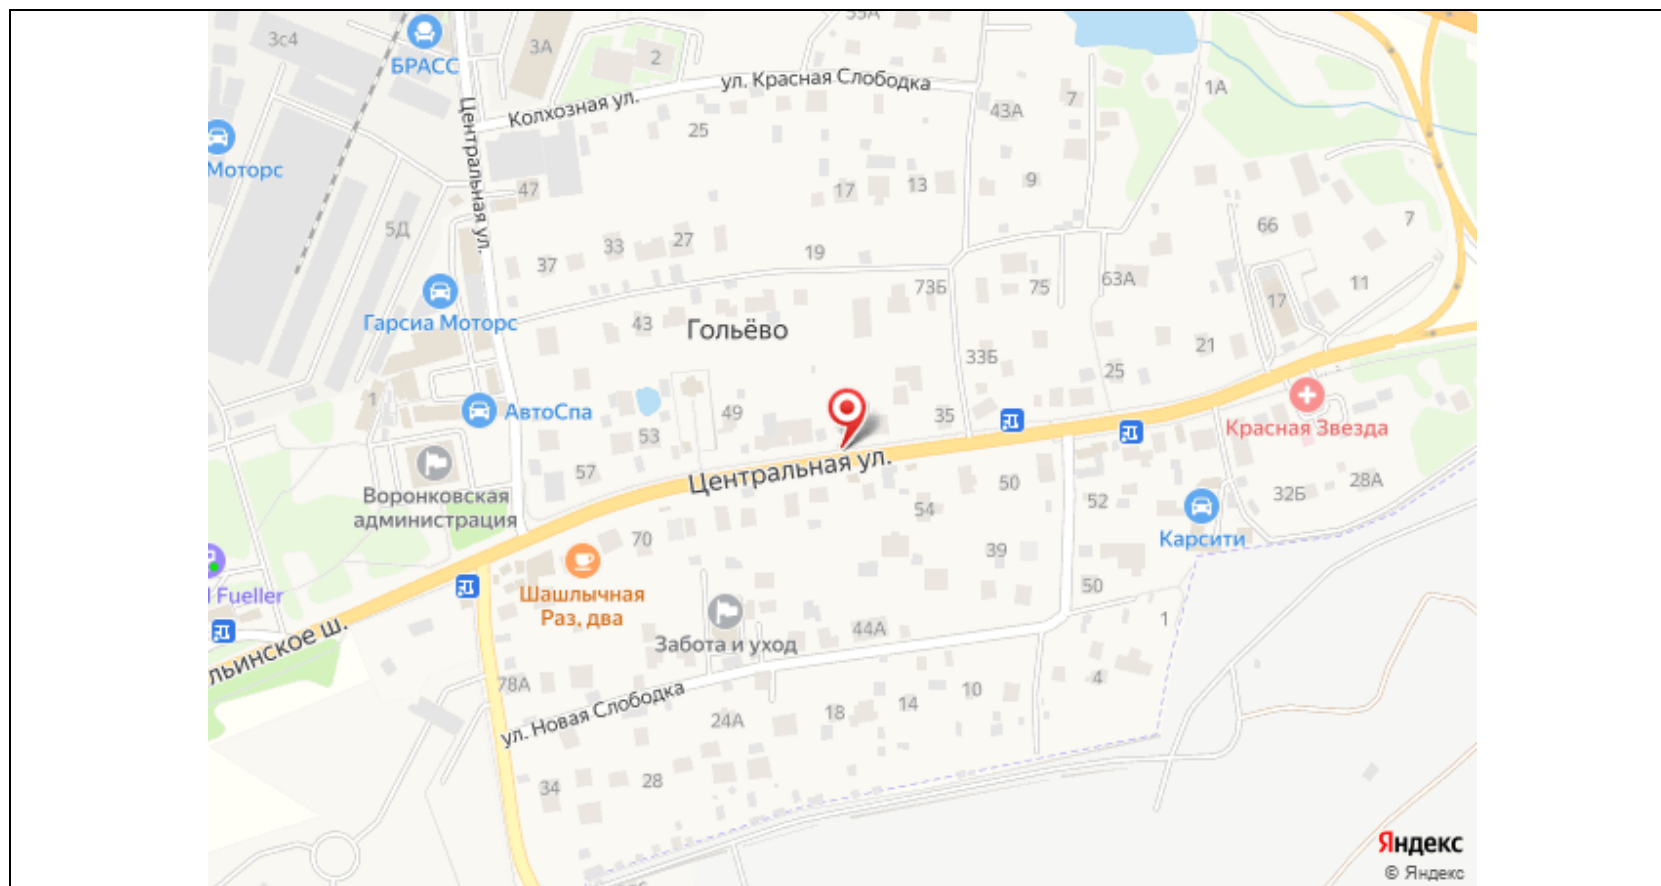

Картографические материалы

№ 289Н

Адрес: Московская область, Красногорский район, д. Гольёво, ул. Центральная, д. 41
(адрес установки и эксплуатации рекламной конструкции)