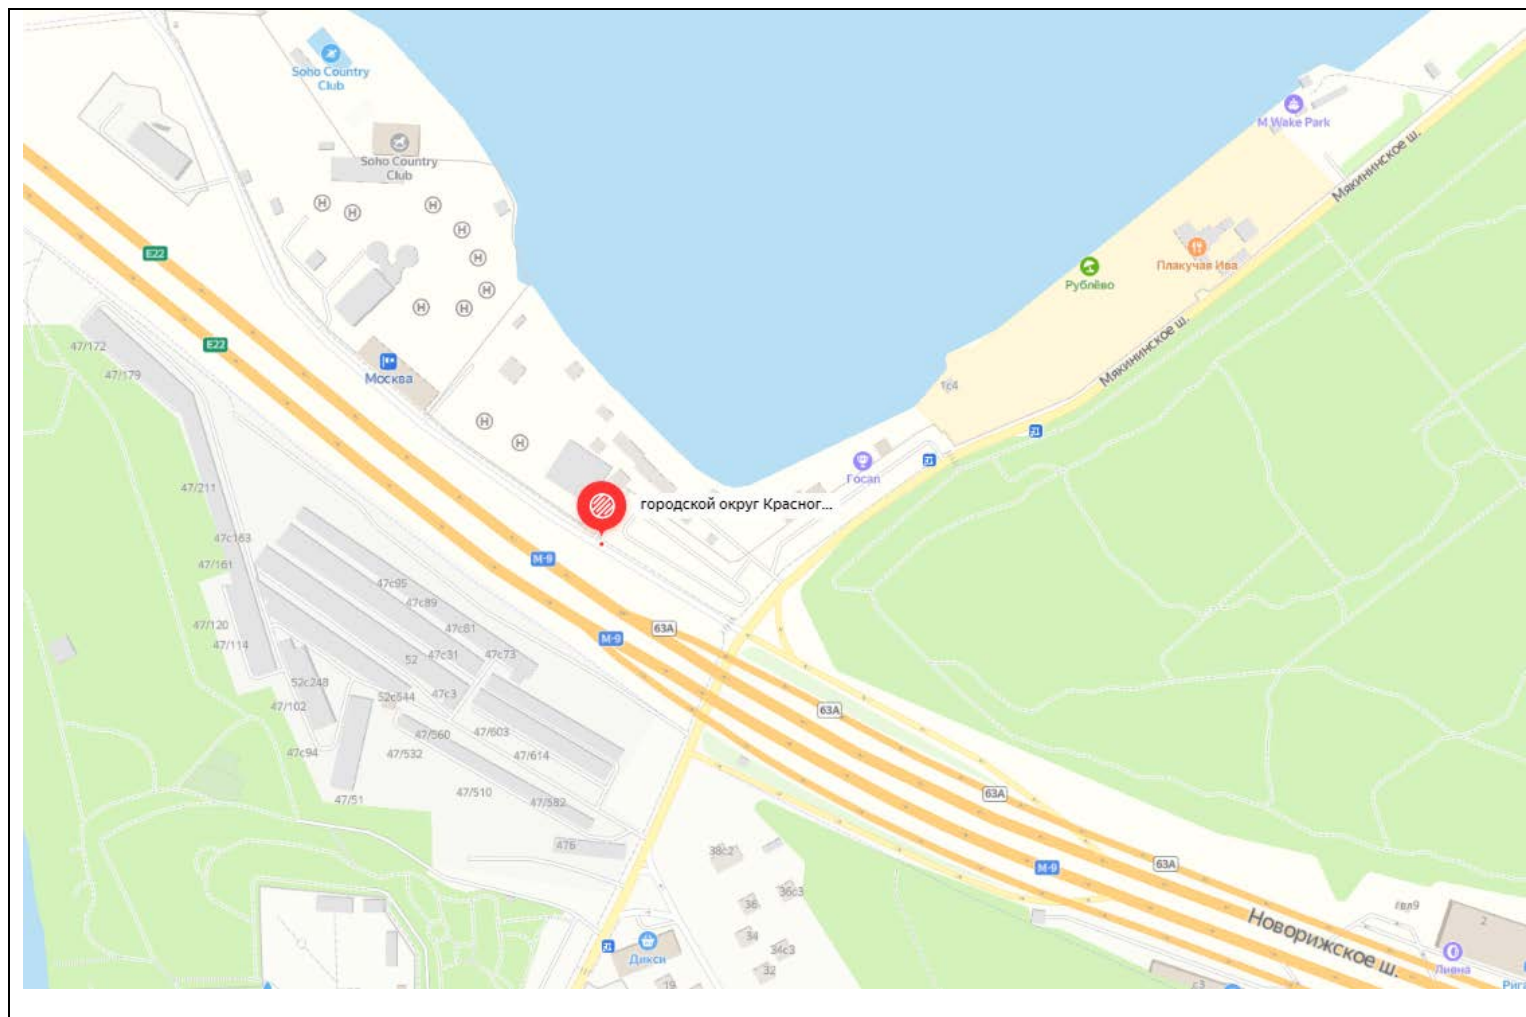

## Картографические материалы

№ 572Н

Адрес: Московская область, городской округ Красногорск, 25-й километр а/д М-9 "Балтия", вл.1Б  
(напротив)  
(адрес установки и эксплуатации рекламной конструкции)

## Картографические материалы

№ 573Н

Адрес: Московская область, городской округ Красногорск, а/д М9 «Балтия», 17км+870м, справа  
(адрес установки и эксплуатации рекламной конструкции)

## Картографические материалы

№ 574Н

Адрес: Московская область, г.о. Красногорск, на 25км а/д М-9 «Балтия», вл. 1Б (слева)  
(адрес установки и эксплуатации рекламной конструкции)

## Картографические материалы

№ 293н

Адрес: Московская область, Красногорский район, Красногорский муниципальный район, сельское поселение Ильинское, с. Ильинское, ул. Набережная, д. 3А (поз. 2)  
(адрес установки и эксплуатации рекламной конструкции)