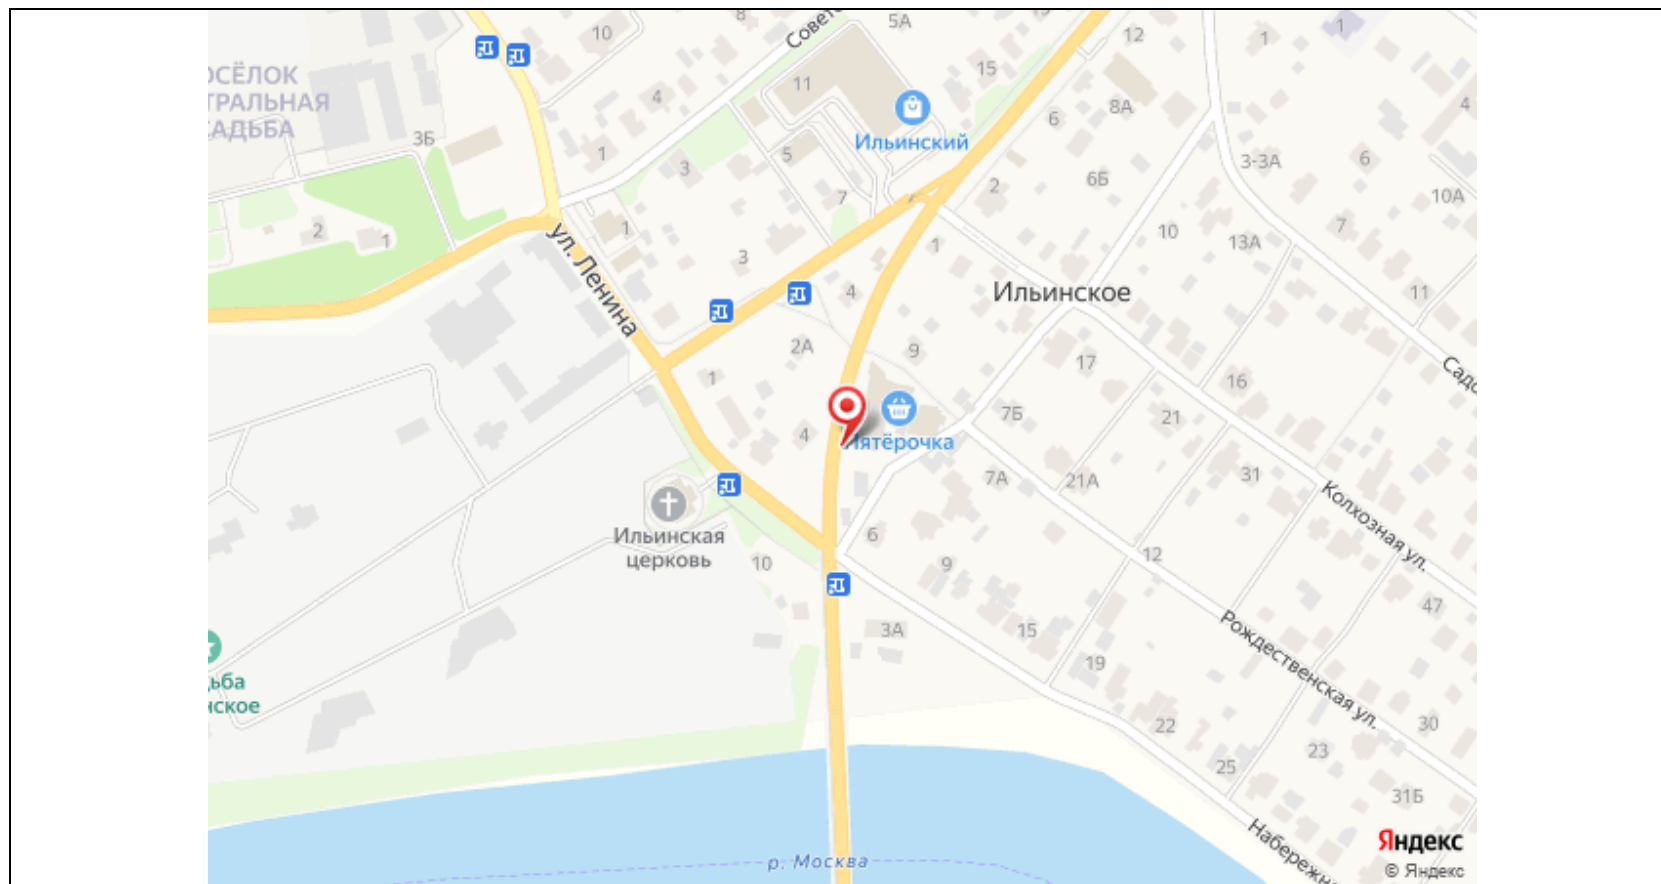

Картографические материалы

№ 294н

Адрес: Московская область, Красногорский муниципальный район, с/п Ильинское, с. Ильинское, ул. Ленина, д. 4
(адрес установки и эксплуатации рекламной конструкции)