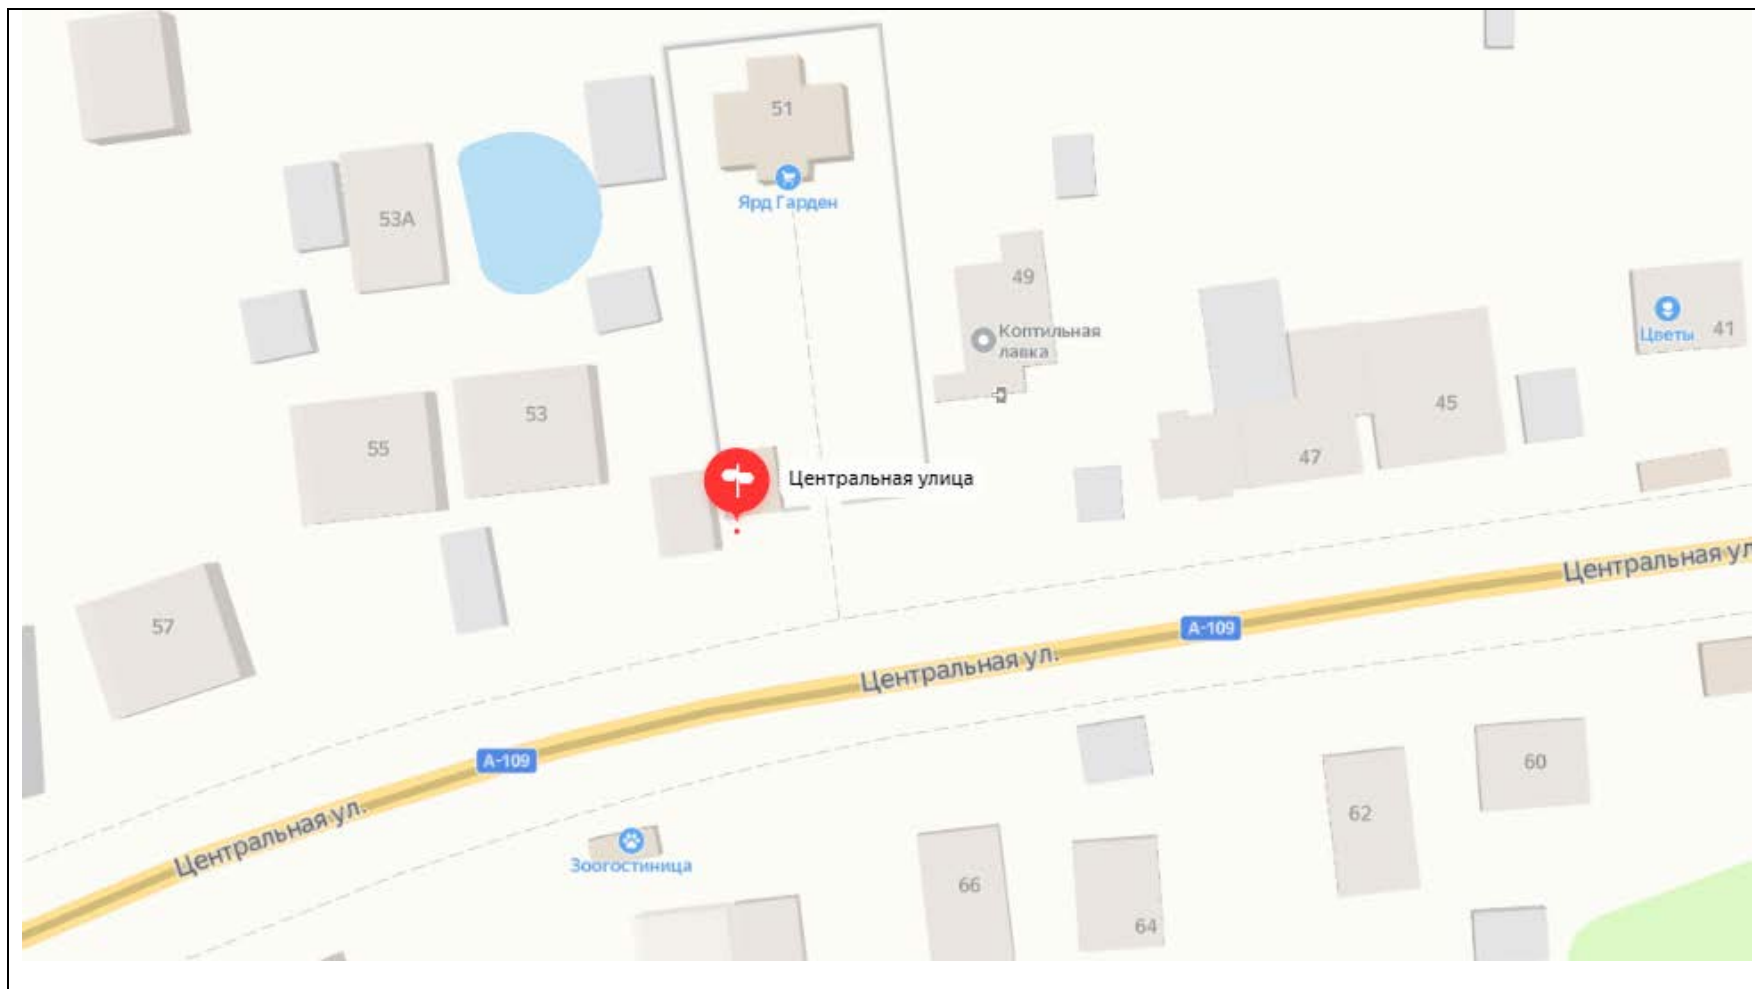

Картографические материалы

№ 575н

Адрес: Московская область, г.о. Красногорск, д. Гольево, ул. Центральная, д. 51
(адрес установки и эксплуатации рекламной конструкции)