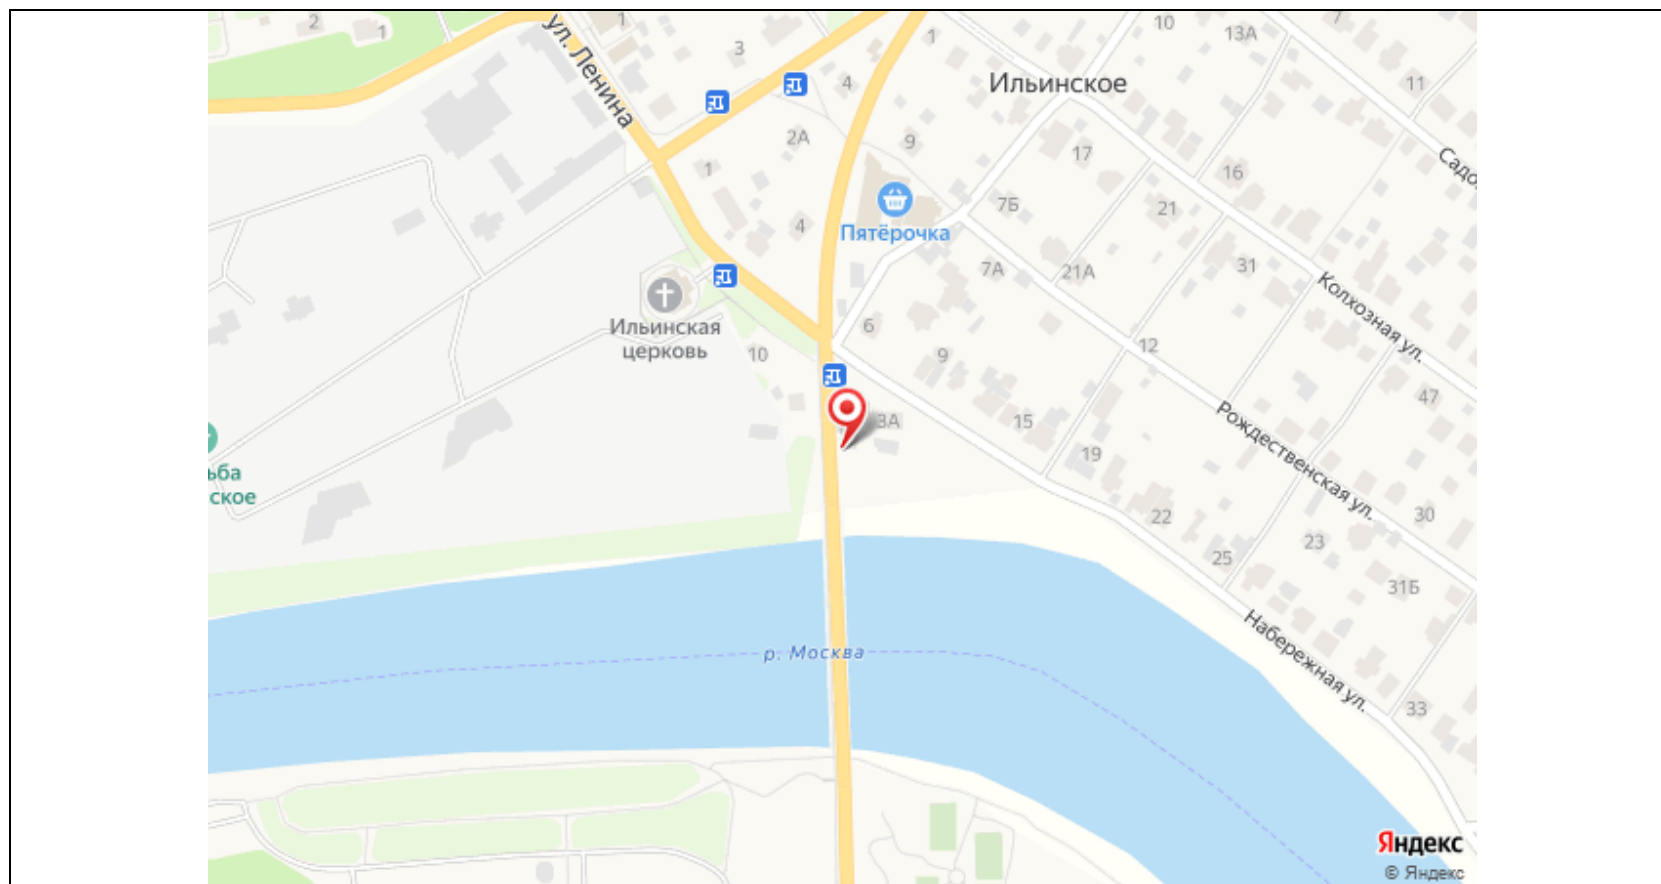

Картографические материалы

№ 292н

Адрес: Московская область, Красногорский район, Красногорский муниципальный район, сельское поселение Ильинское, с. Ильинское, ул. Набережная, д. 3А (поз. 1)
(адрес установки и эксплуатации рекламной конструкции)