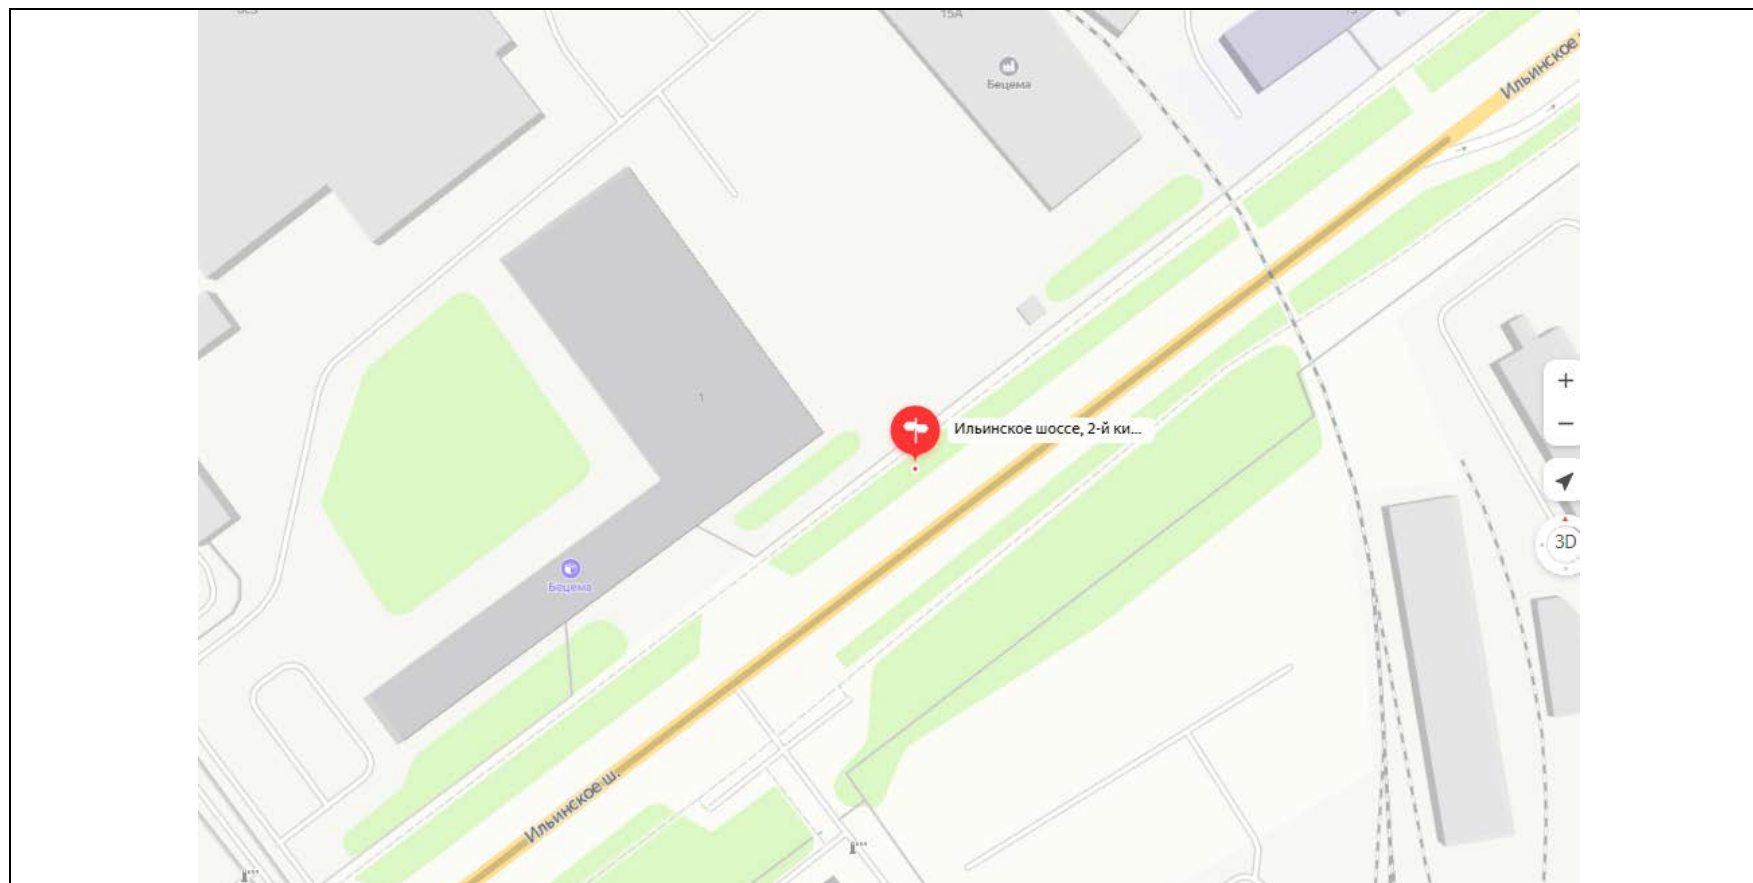

Картографические материалы

№ 273

Адрес: Московская обл., г.о. Красногорск, г. Красногорск, Ильинское ш., 01км+350м, справа
(адрес установки и эксплуатации рекламной конструкции)