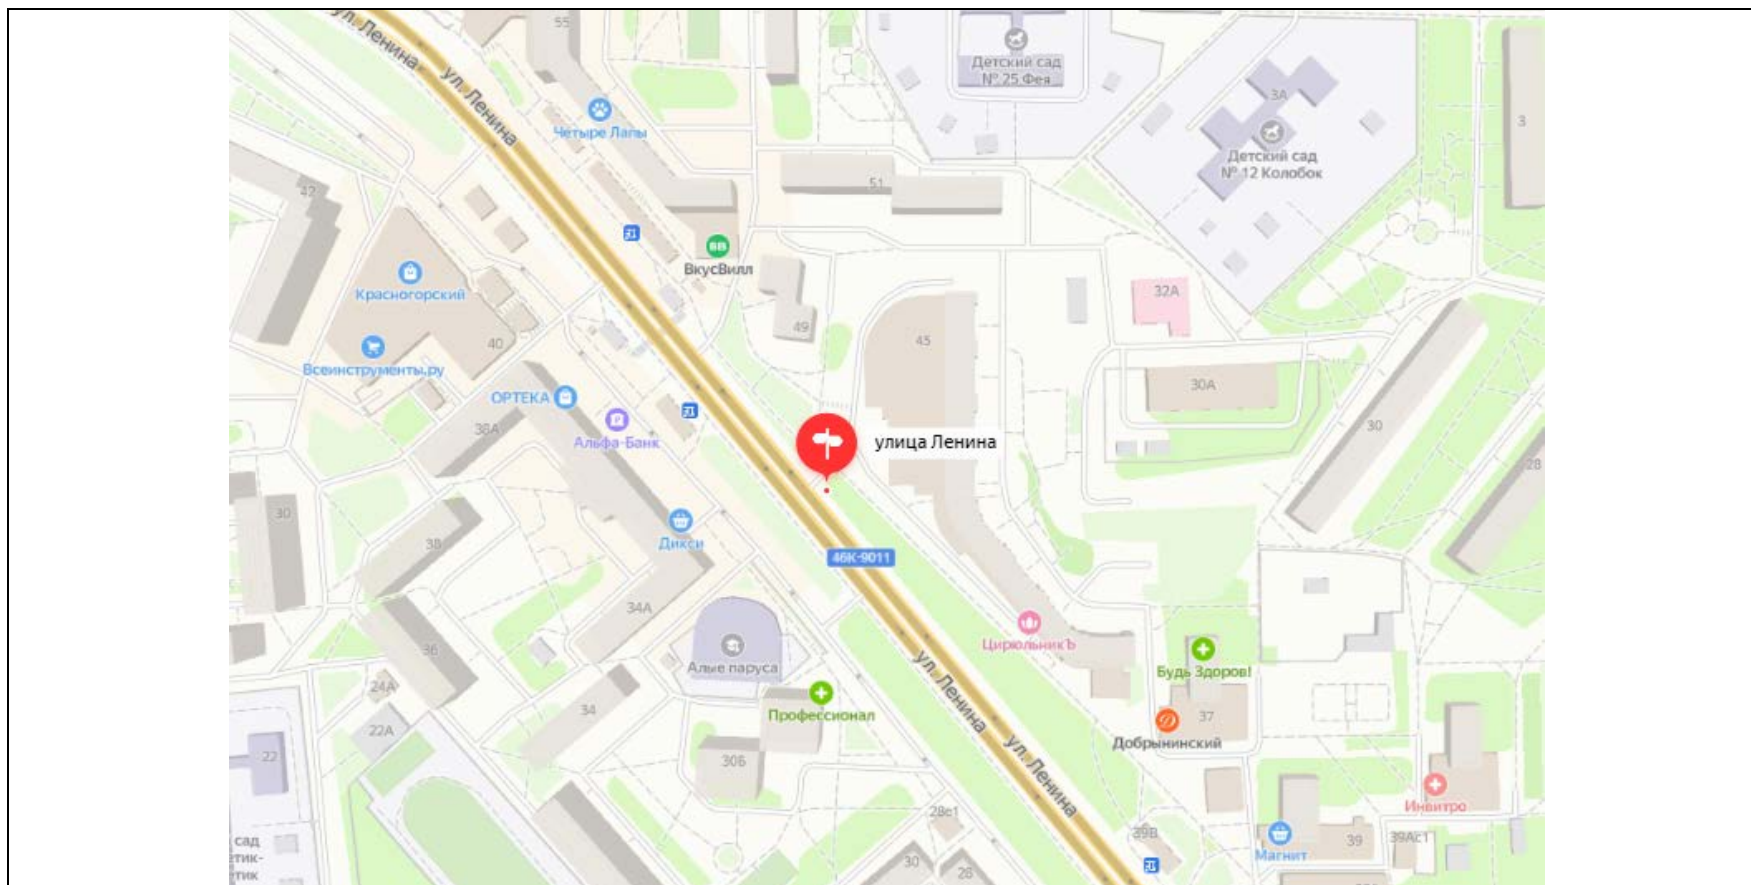

Картографические материалы

№ 168

Адрес: Московская обл., г.о. Красногорск, г. Красногорск, Волоколамское ш., 24км + 750м, справа
(адрес установки и эксплуатации рекламной конструкции)