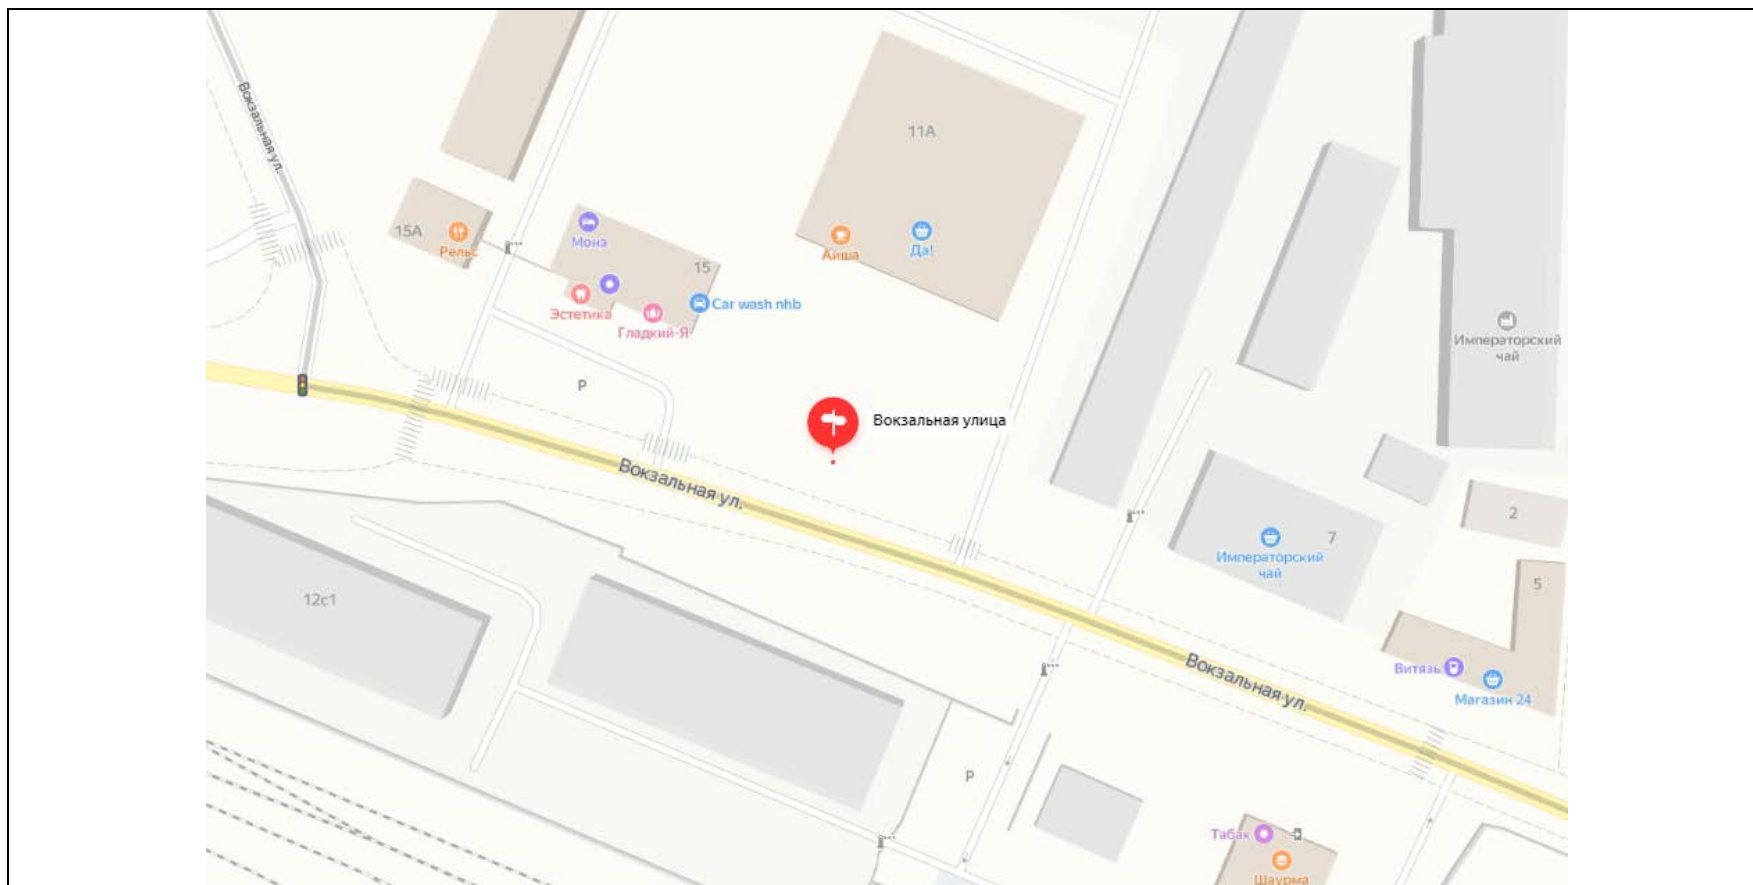

Картографические материалы

№ 484

Адрес: Московская обл., г.о. Красногорск, а/д "МК - Павловская Слобода - Нахабино",
18км+150м, слева
(адрес установки и эксплуатации рекламной конструкции)