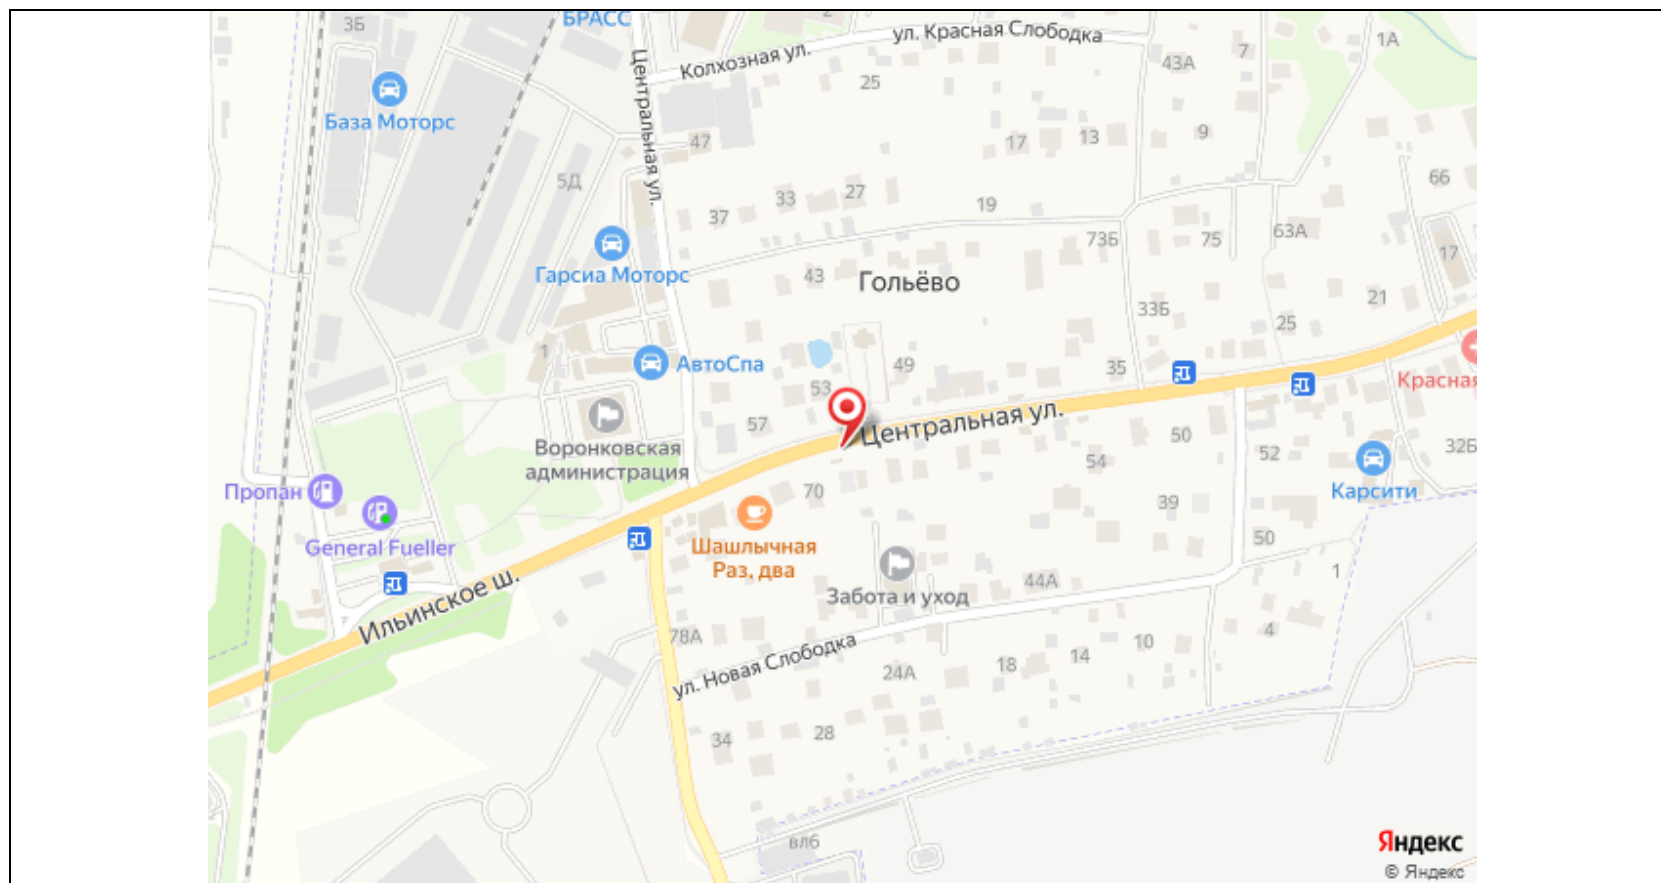

Картографические материалы

№ 288н

Адрес: Московская область, Красногорский район, д. Гольево, ул. Центральная, при д. № 68а
(адрес установки и эксплуатации рекламной конструкции)