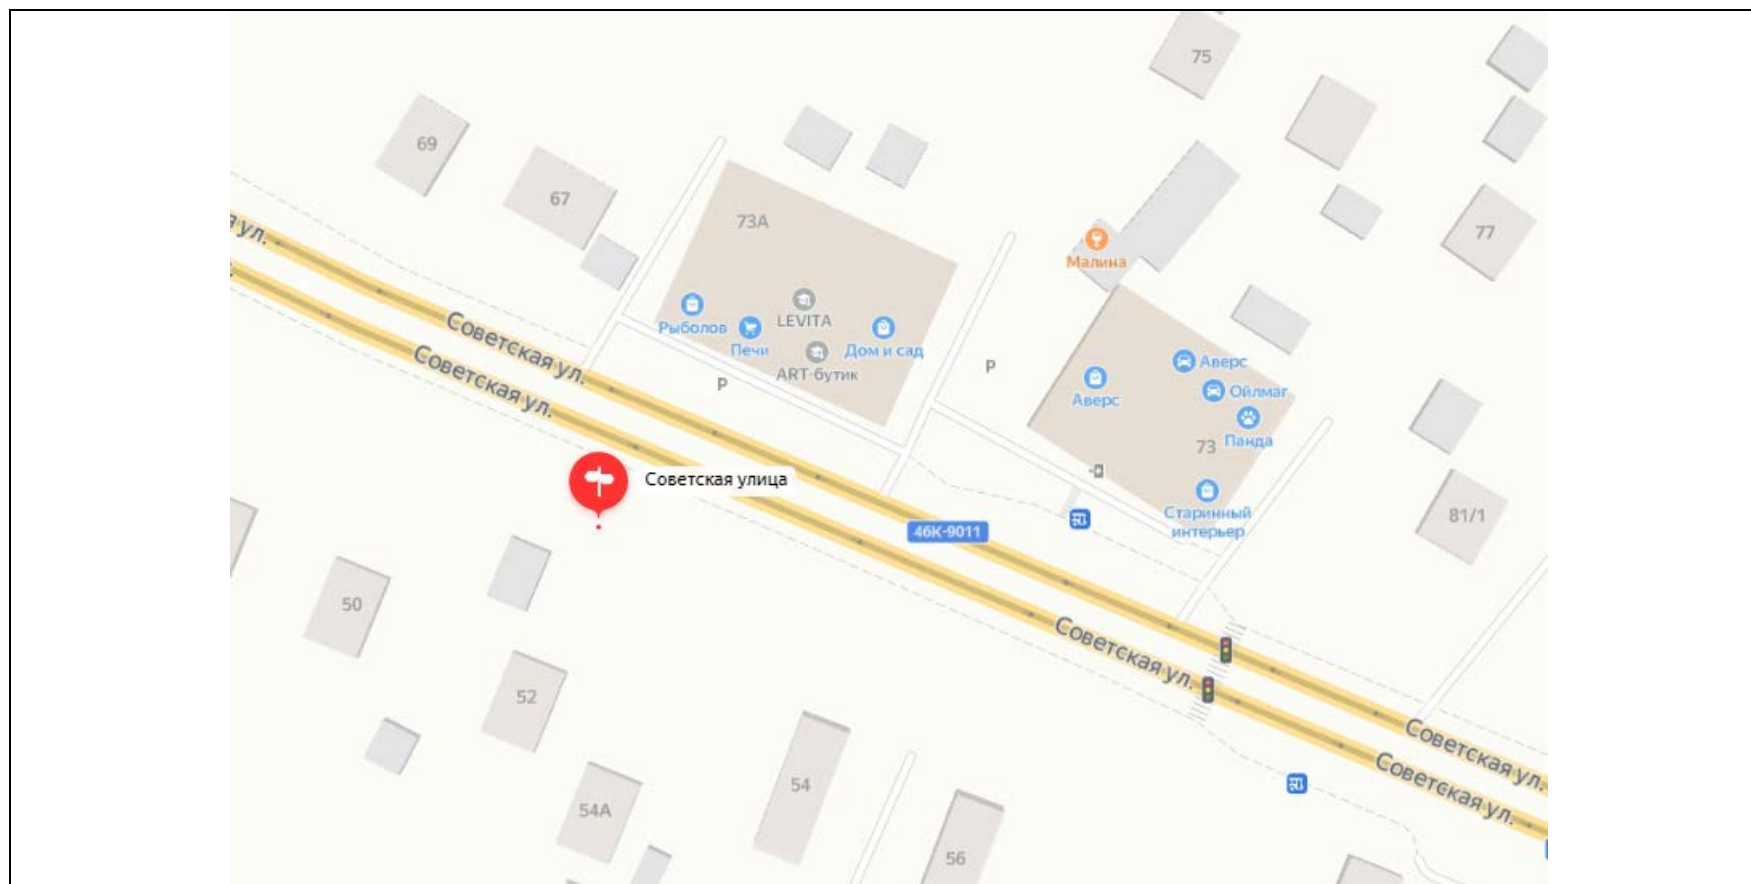

Картографические материалы

№ 228

Адрес: Московская обл., г.о. Красногорск, Волоколамское ш., 32км+100м, слева
(адрес установки и эксплуатации рекламной конструкции)