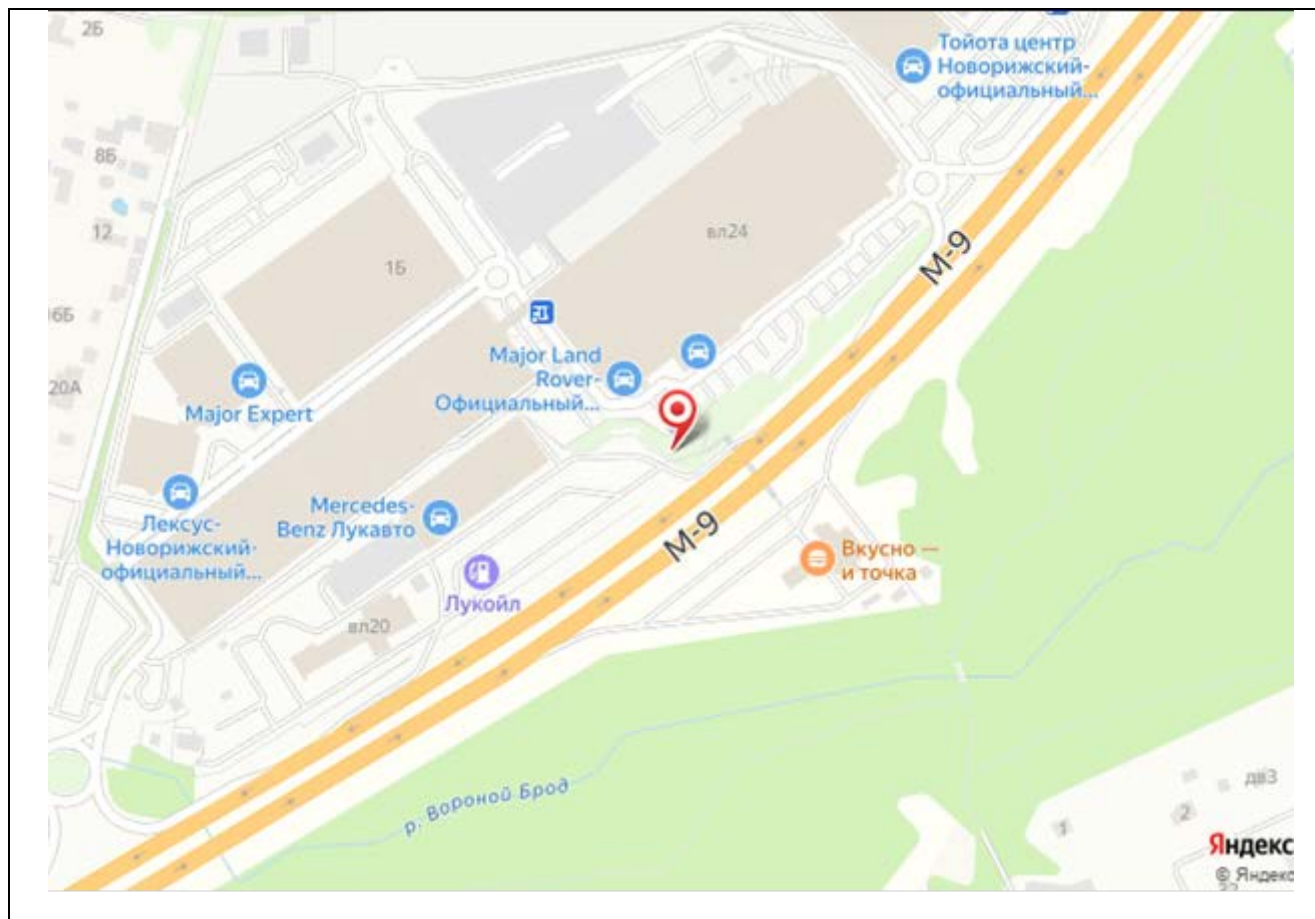

## Картографические материалы

№ 572Н

Адрес: Московская область, городской округ Красногорск, 25-й километр а/д М-9 "Балтия", вл.1Б  
(напротив)  
(адрес установки и эксплуатации рекламной конструкции)

## Картографические материалы

№ 573Н

Адрес: Московская область, городской округ Красногорск, а/д М9 «Балтия», 17км+870м, справа  
(адрес установки и эксплуатации рекламной конструкции)

## Картографические материалы

№ 293н

Адрес: Московская область, Красногорский район, Красногорский муниципальный район, сельское поселение Ильинское, с. Ильинское, ул. Набережная, д. 3А (поз. 2)  
(адрес установки и эксплуатации рекламной конструкции)