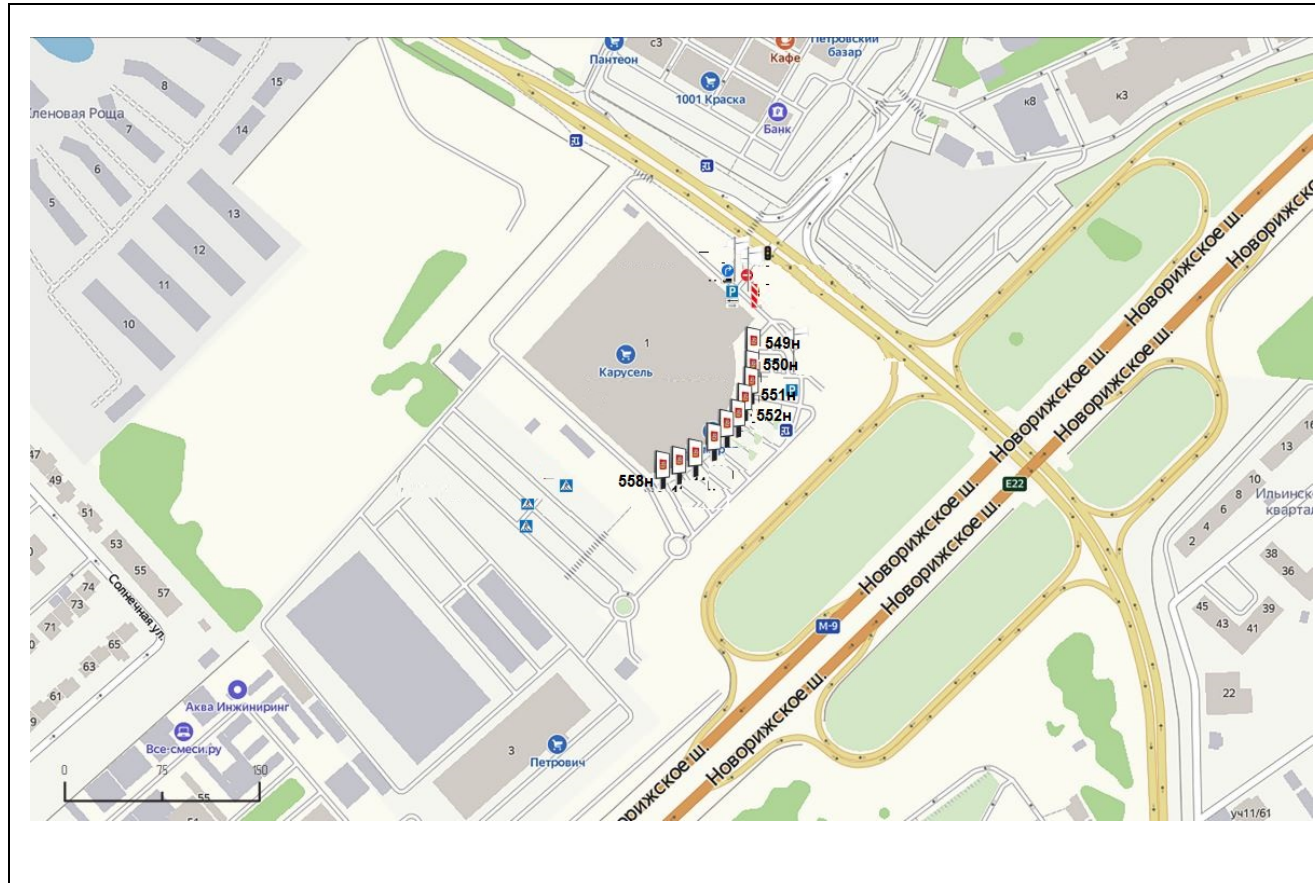

Согласовано:

Министерство информационных
и социальных коммуникаций
Московской области

«_____» _____ 2022

2022

Картографические материалы

№№ 546н – 548н, 559н

Адрес: Московская область, городской округ Красногорск, Московская область, городской округ Красногорск, автодорога "Балтия", 26 км, участок 2
(адрес установки и эксплуатации рекламной конструкции)

Картографические материалы

№№ 549H – 552H, 558H

Адрес: Московская область, городской округ Красногорск, Московская область, городской округ Красногорск, автодорога "Балтия", 26 км, участок 1
(адрес установки и эксплуатации рекламной конструкции)

Картографические материалы

№№ 553н – 557н

Адрес: Московская область, городской округ Красногорск, Московская область, городской округ
Красногорск, автодорога "Балтия", 26 км, участок 2
(адрес установки и эксплуатации рекламной конструкции)

Картографические материалы

№ 560н

Адрес: Московская область, Красногорский район, Павшинская пойма (Красногорский бульвар, напротив д. 25, справа при движении к Волоколамскому шоссе)
(адрес установки и эксплуатации рекламной конструкции)