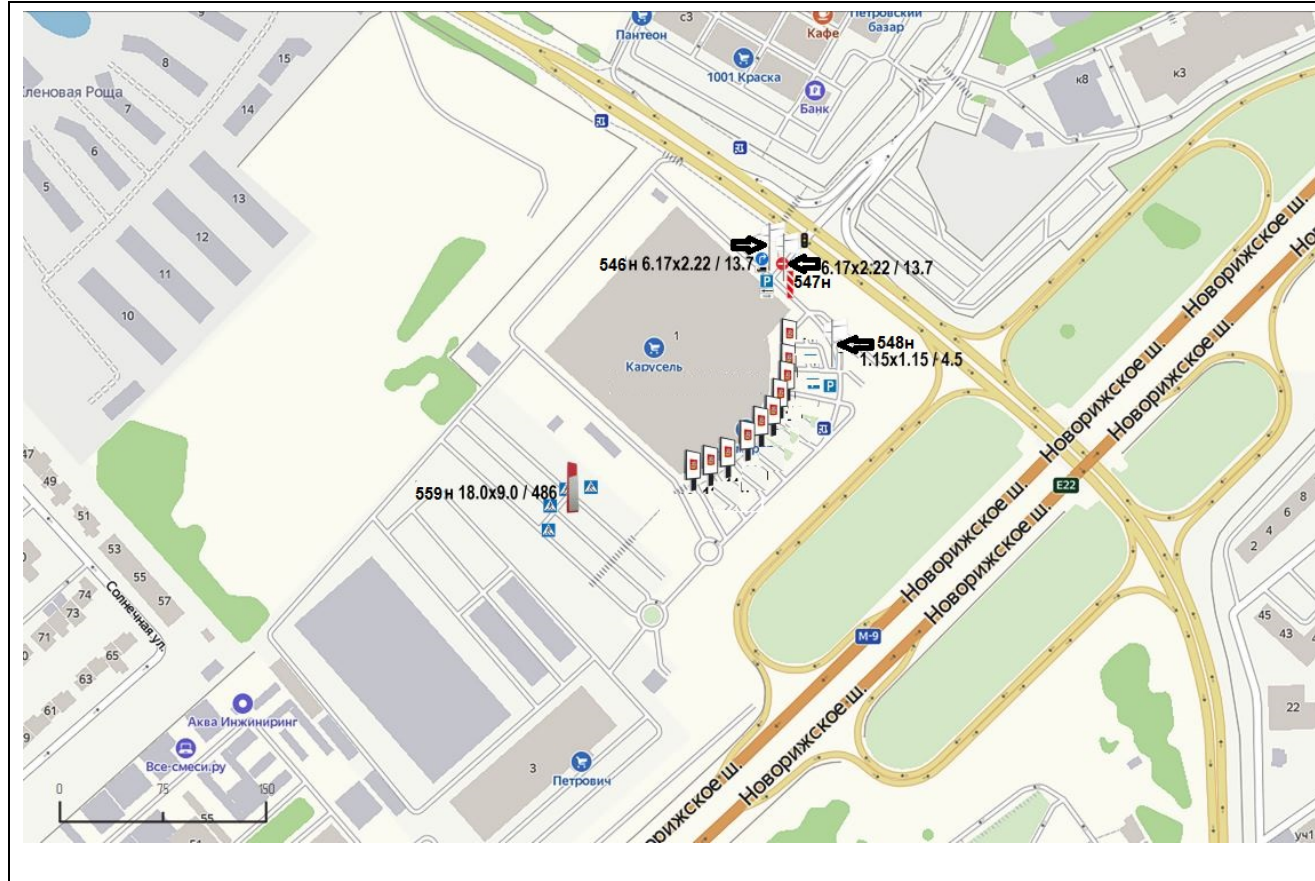

Согласовано:

Министерство информационных
и социальных коммуникаций
Московской области

«_____» _____ 2022

2022

Картографические материалы

№№ 546н – 548н, 559н

Адрес: Московская область, городской округ Красногорск, Московская область, городской округ Красногорск, автодорога "Балтия", 26 км, участок 2
(адрес установки и эксплуатации рекламной конструкции)

Картографические материалы

№№ 549H – 552H, 558H

Адрес: Московская область, городской округ Красногорск, Московская область, городской округ Красногорск, автодорога "Балтия", 26 км, участок 1
(адрес установки и эксплуатации рекламной конструкции)

Картографические материалы

№№ 553н – 557н

Адрес: Московская область, городской округ Красногорск, Московская область, городской округ
Красногорск, автодорога "Балтия", 26 км, участок 2
(адрес установки и эксплуатации рекламной конструкции)

Картографические материалы

№ 560н

Адрес: Московская область, Красногорский район, Павшинская пойма (Красногорский бульвар, напротив д. 25, справа при движении к Волоколамскому шоссе)
(адрес установки и эксплуатации рекламной конструкции)