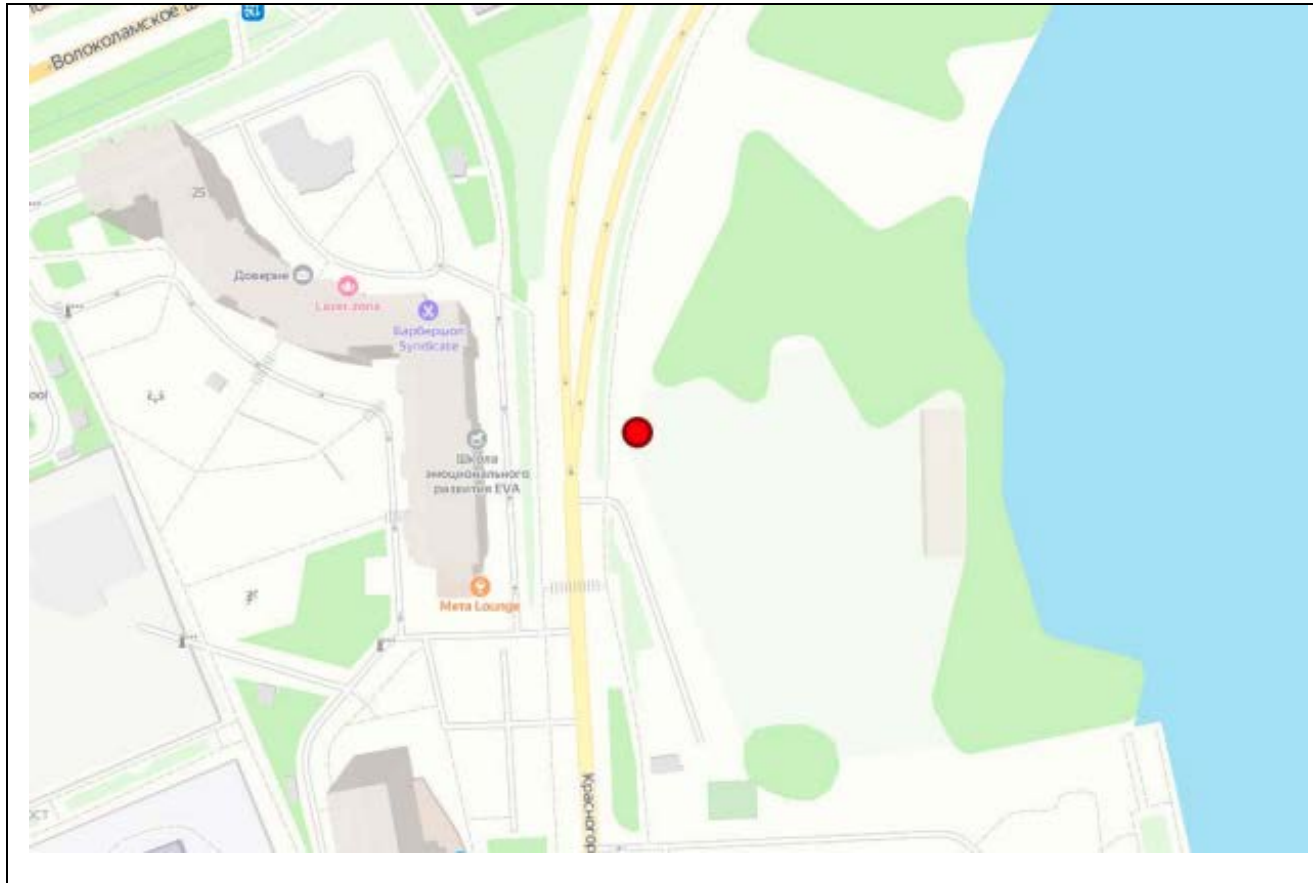

Согласовано:

Министерство информационных
и социальных коммуникаций
Московской области

«_____» _____ 2022

2022

Картографические материалы

№№ 546н – 548н, 559н

Адрес: Московская область, городской округ Красногорск, Московская область, городской округ Красногорск, автодорога "Балтия", 26 км, участок 2
(адрес установки и эксплуатации рекламной конструкции)

Картографические материалы

№№ 549H – 552H, 558H

Адрес: Московская область, городской округ Красногорск, Московская область, городской округ Красногорск, автодорога "Балтия", 26 км, участок 1
(адрес установки и эксплуатации рекламной конструкции)

Картографические материалы

№№ 553н – 557н

Адрес: Московская область, городской округ Красногорск, Московская область, городской округ
Красногорск, автодорога "Балтия", 26 км, участок 2
(адрес установки и эксплуатации рекламной конструкции)

Картографические материалы

№ 560н

Адрес: Московская область, Красногорский район, Павшинская пойма (Красногорский бульвар, напротив д. 25, справа при движении к Волоколамскому шоссе)
(адрес установки и эксплуатации рекламной конструкции)