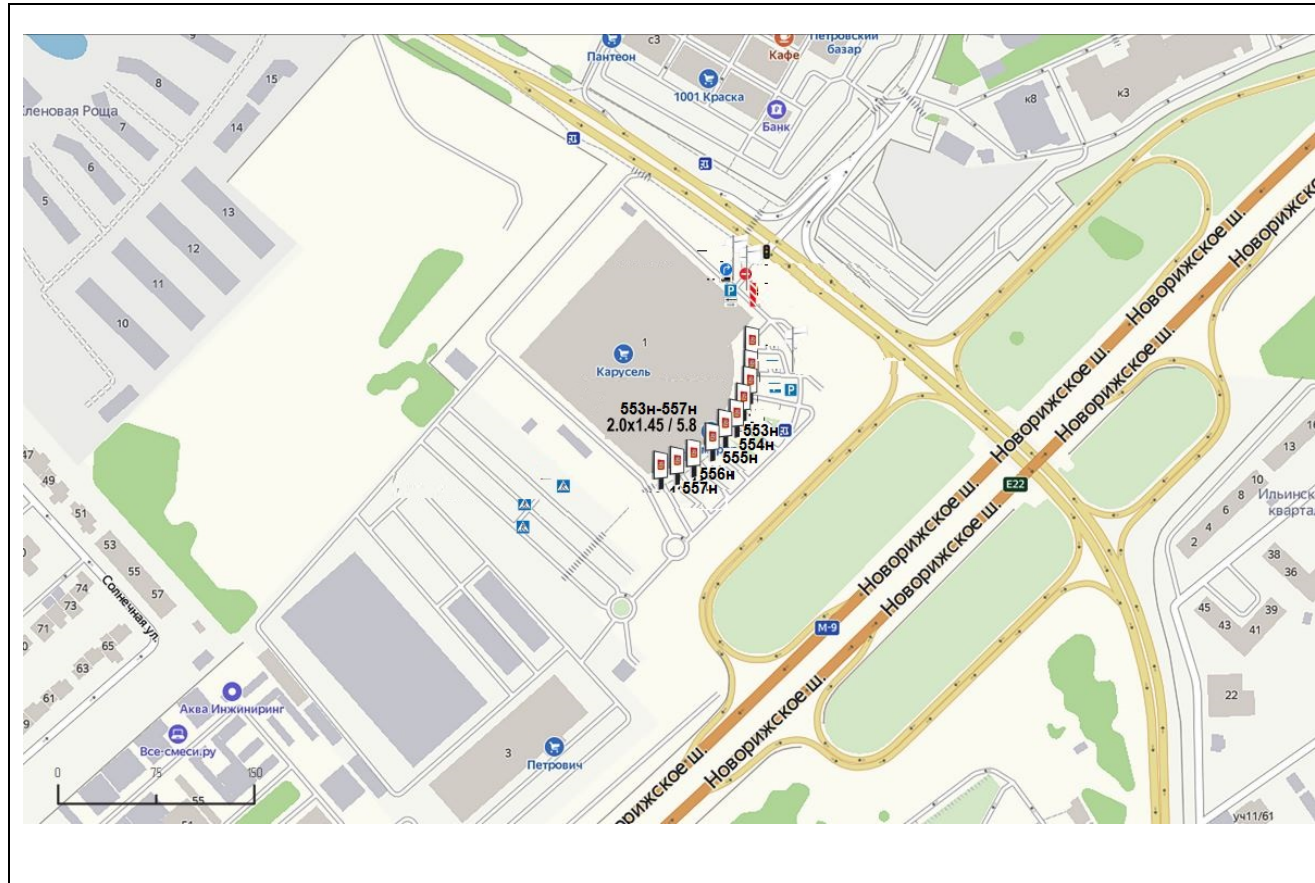

Согласовано:

Министерство информационных
и социальных коммуникаций
Московской области

«_____» _____ 2022

2022

Картографические материалы

№№ 546н – 548н, 559н

Адрес: Московская область, городской округ Красногорск, Московская область, городской округ Красногорск, автодорога "Балтия", 26 км, участок 2
(адрес установки и эксплуатации рекламной конструкции)

Картографические материалы

№№ 549H – 552H, 558H

Адрес: Московская область, городской округ Красногорск, Московская область, городской округ Красногорск, автодорога "Балтия", 26 км, участок 1
(адрес установки и эксплуатации рекламной конструкции)

Картографические материалы

№№ 553н – 557н

Адрес: Московская область, городской округ Красногорск, Московская область, городской округ
Красногорск, автодорога "Балтия", 26 км, участок 2
(адрес установки и эксплуатации рекламной конструкции)

Картографические материалы

№ 560н

Адрес: Московская область, Красногорский район, Павшинская пойма (Красногорский бульвар, напротив д. 25, справа при движении к Волоколамскому шоссе)
(адрес установки и эксплуатации рекламной конструкции)