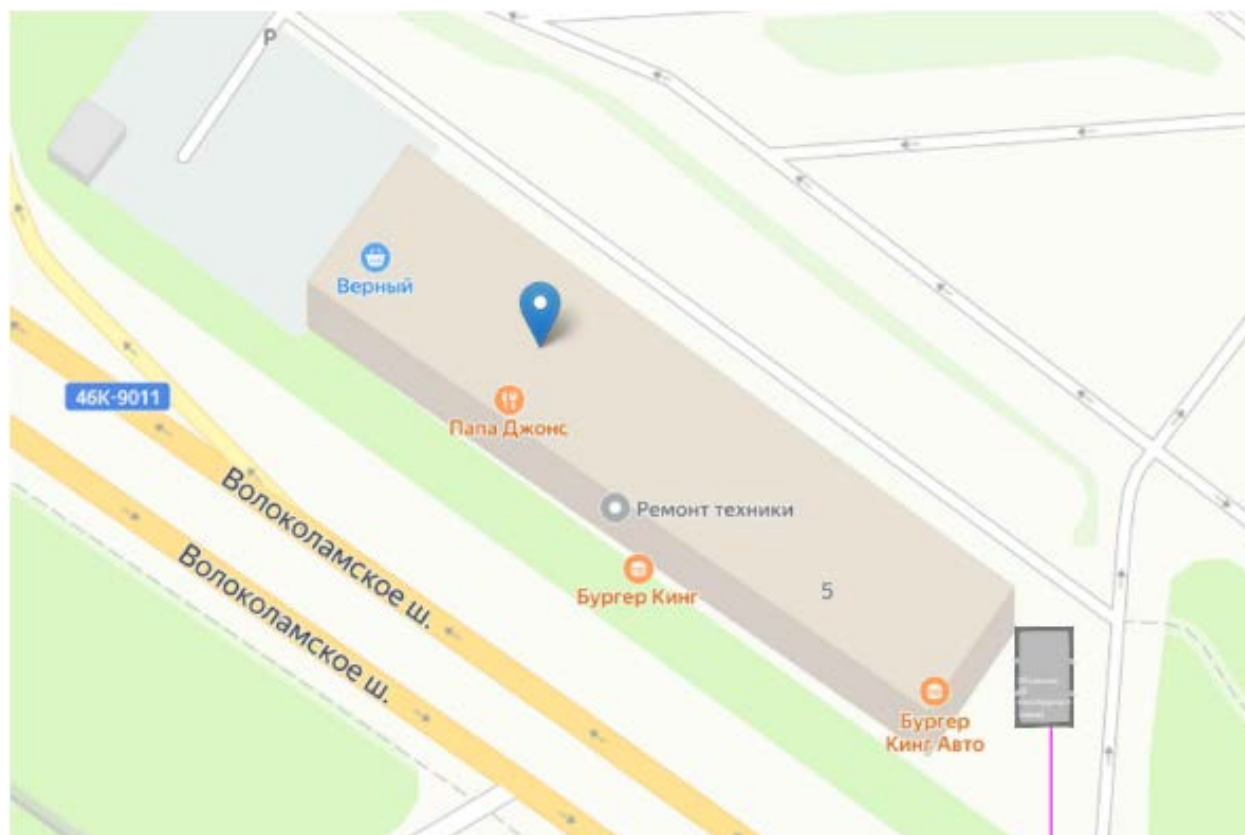

Картографические материалы

№ 590н

Адрес: Московская область, г.о. Красногорск, г. Красногорск, ул. Игоря Мерлушкина, у д. 5 (поз. 1)
(Адрес установки и эксплуатации рекламной конструкции)