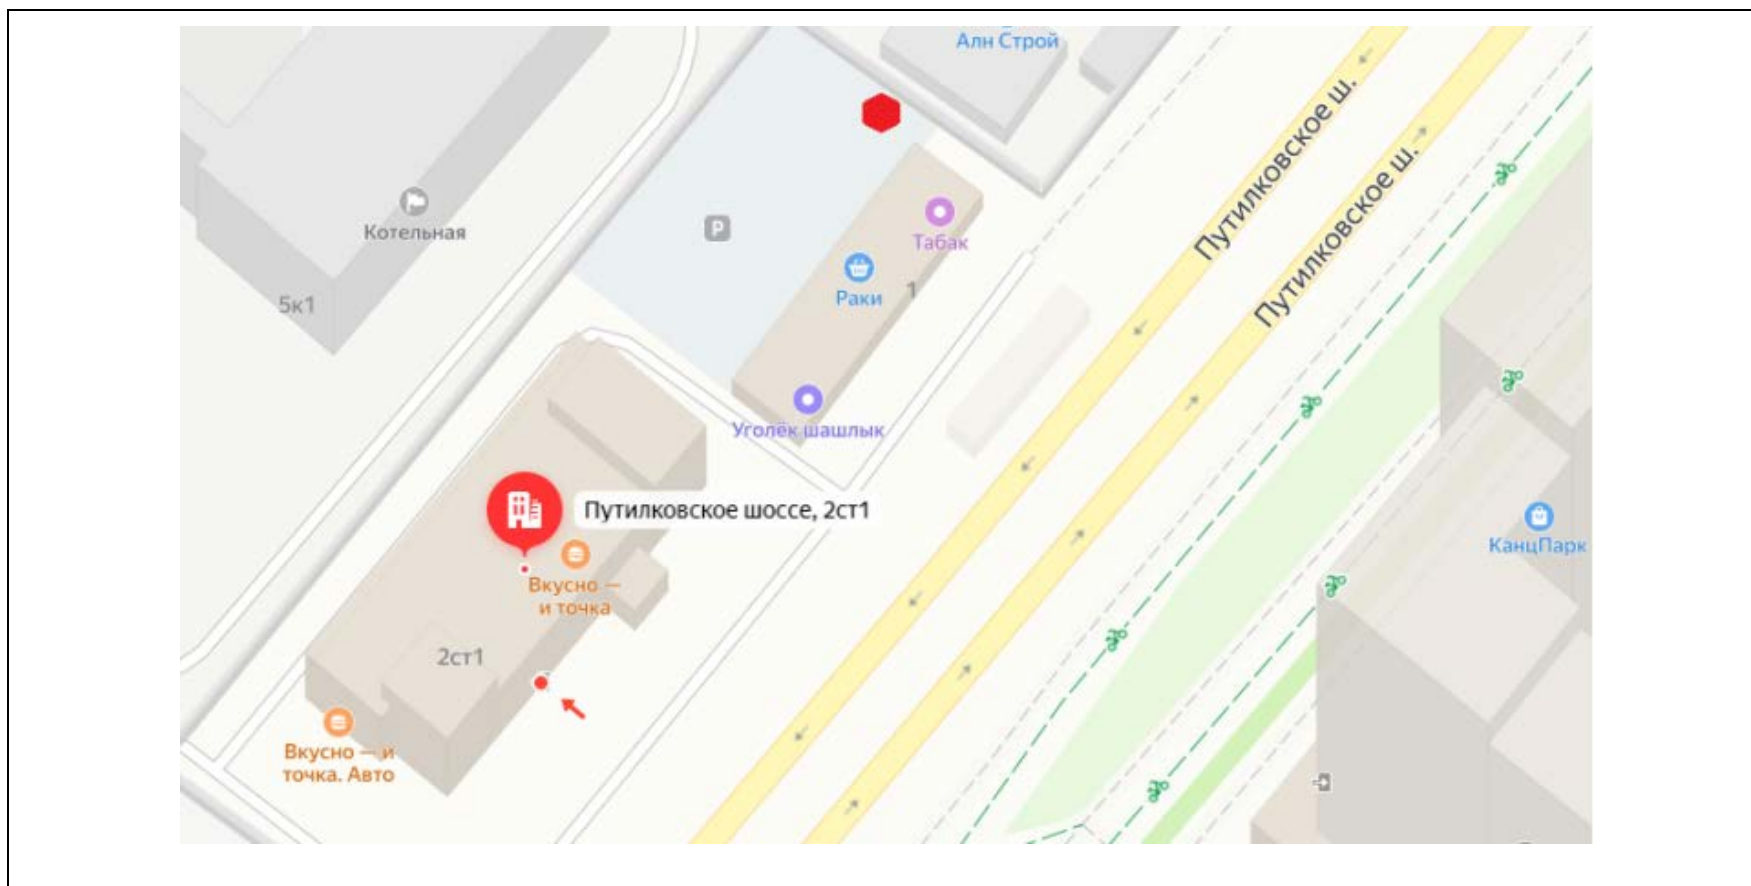

Картографические материалы

№ 588н

Адрес: Московская область, г.о. Красногорск, д. Путилково, Путилковское шоссе,
д. 2, стр. 1 (поз. 1)
(Адрес установки и эксплуатации рекламной конструкции)