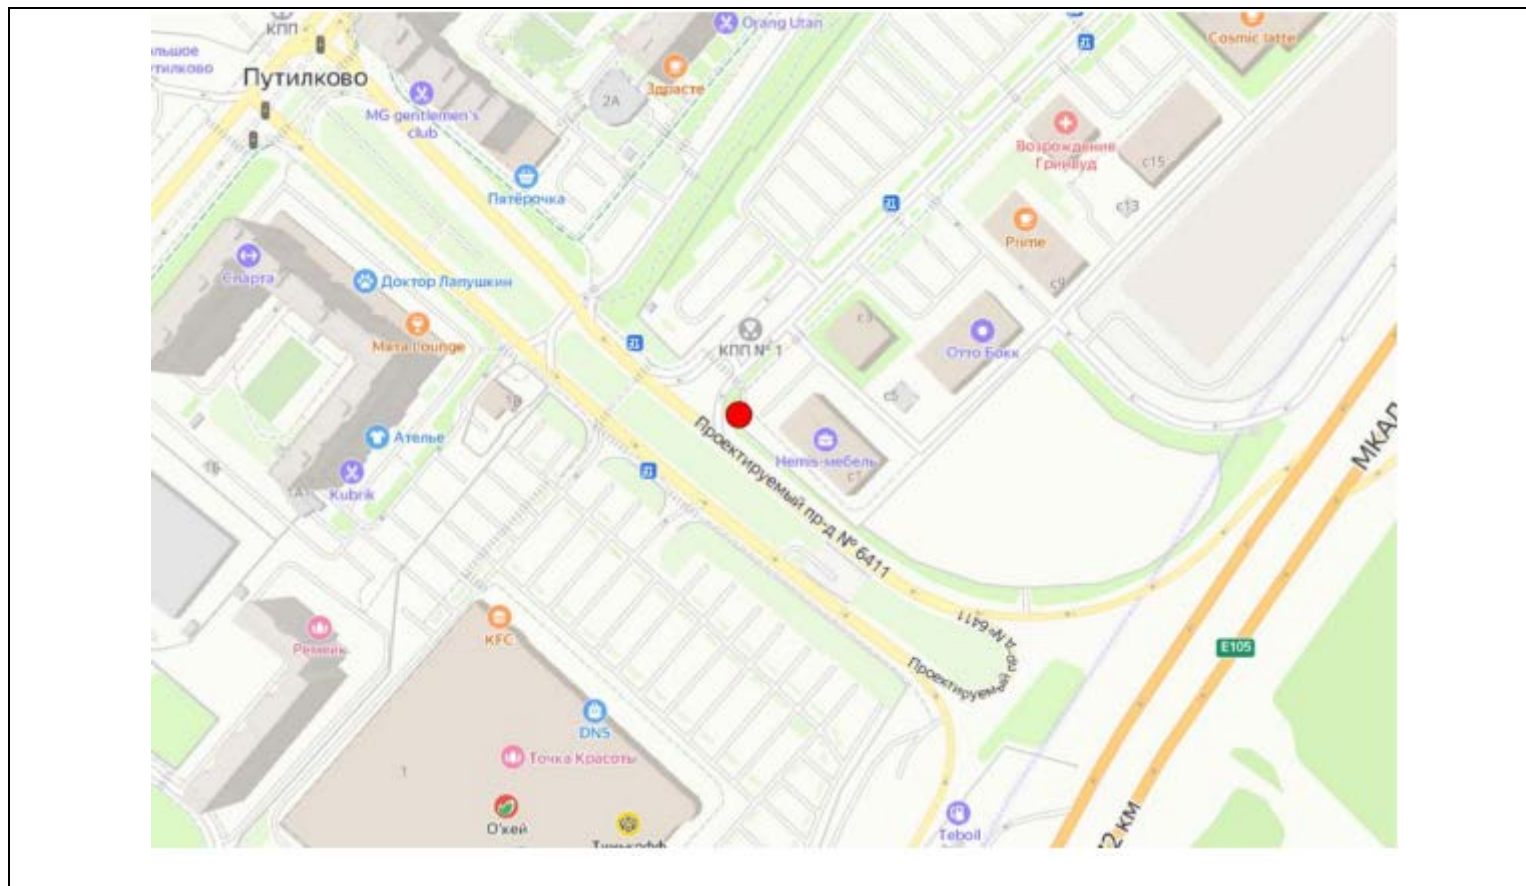

№ 587Н

Адрес: Московская область, г.о. Красногорск, д. Путилково, Путильковское шоссе,
д. 2, стр. 1 (поз. 2)
(адрес установки и эксплуатации рекламной конструкции)

Картографические материалы

№ 588н

Адрес: Московская область, г.о. Красногорск, д. Путилково, Путилковское шоссе,
д. 2, стр. 1 (поз. 1)
(Адрес установки и эксплуатации рекламной конструкции)

Картографические материалы

№ 589Н

Адрес: Московская область, г.о. Красногорск, д. Путилково, территория "Гринвуд", земельный участок 1 (Проектируемый проезд, № 6411, въезд на территорию БЦ "Гринвуд")
(Адрес установки и эксплуатации рекламной конструкции)