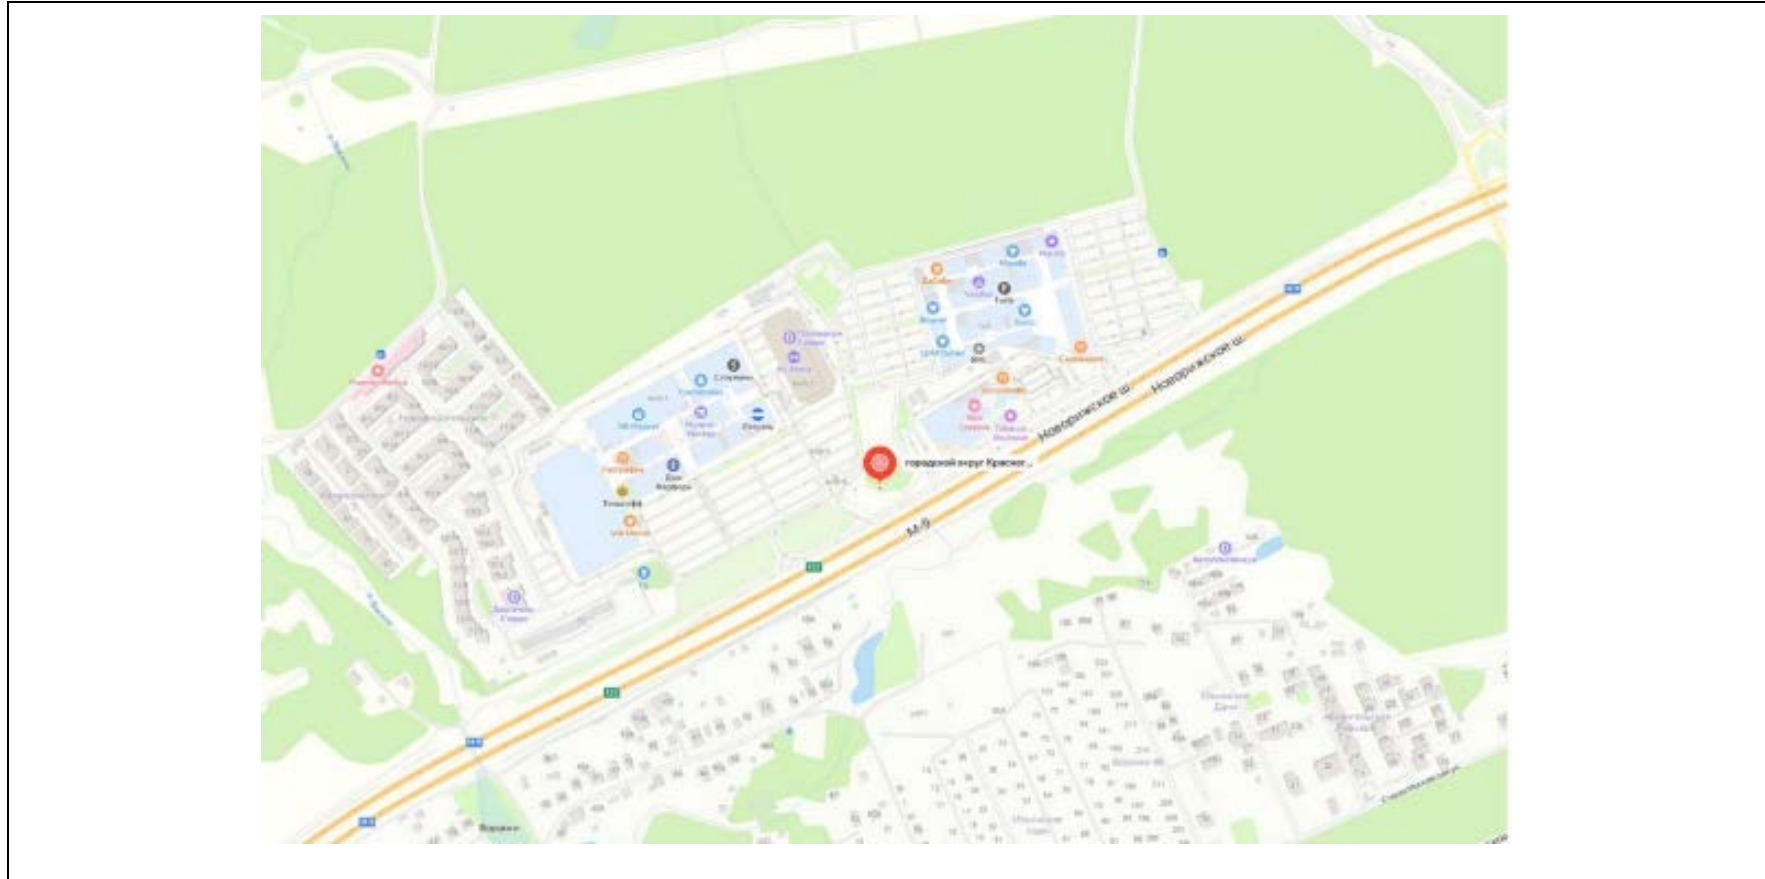

Картографические материалы

№ 584н

Адрес: Московская область, г.о. Красногорск, д. Воронки, 23-й км а/д М9 "Балтия",
справа из Москвы
(адрес установки и эксплуатации рекламной конструкции)