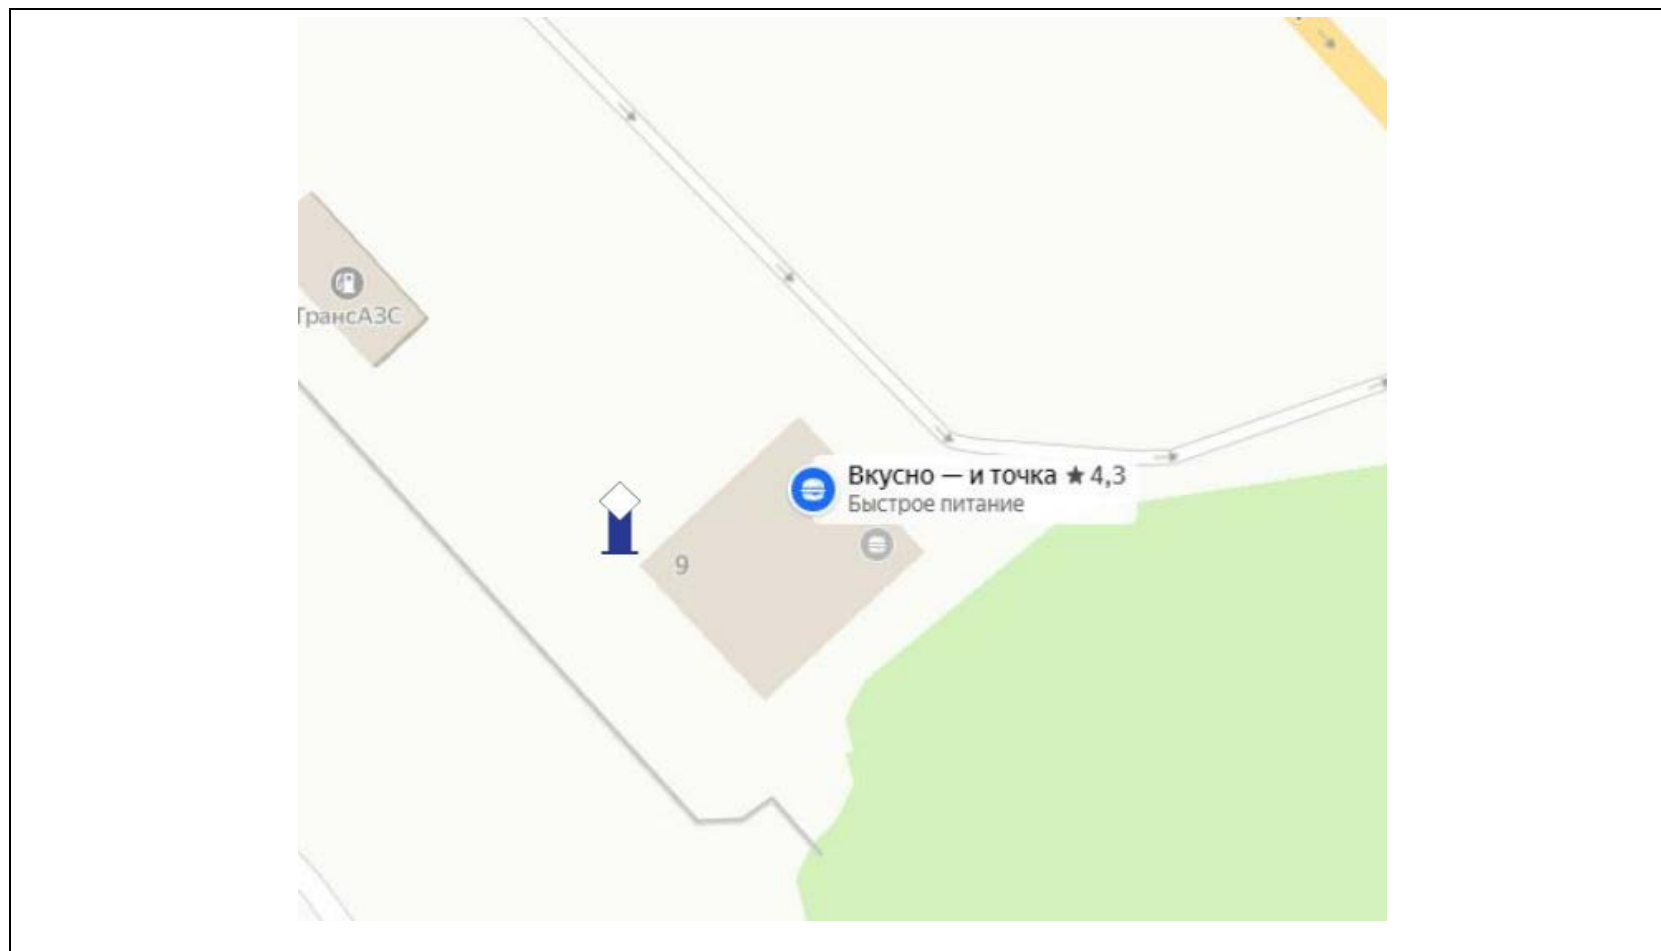

Картографические материалы

№ 594н

Адрес: Московская область, г.о. Красногорск, 9-й км Пятницкого шоссе, стр. 2 (поз. 3)
(адрес установки и эксплуатации рекламной конструкции)