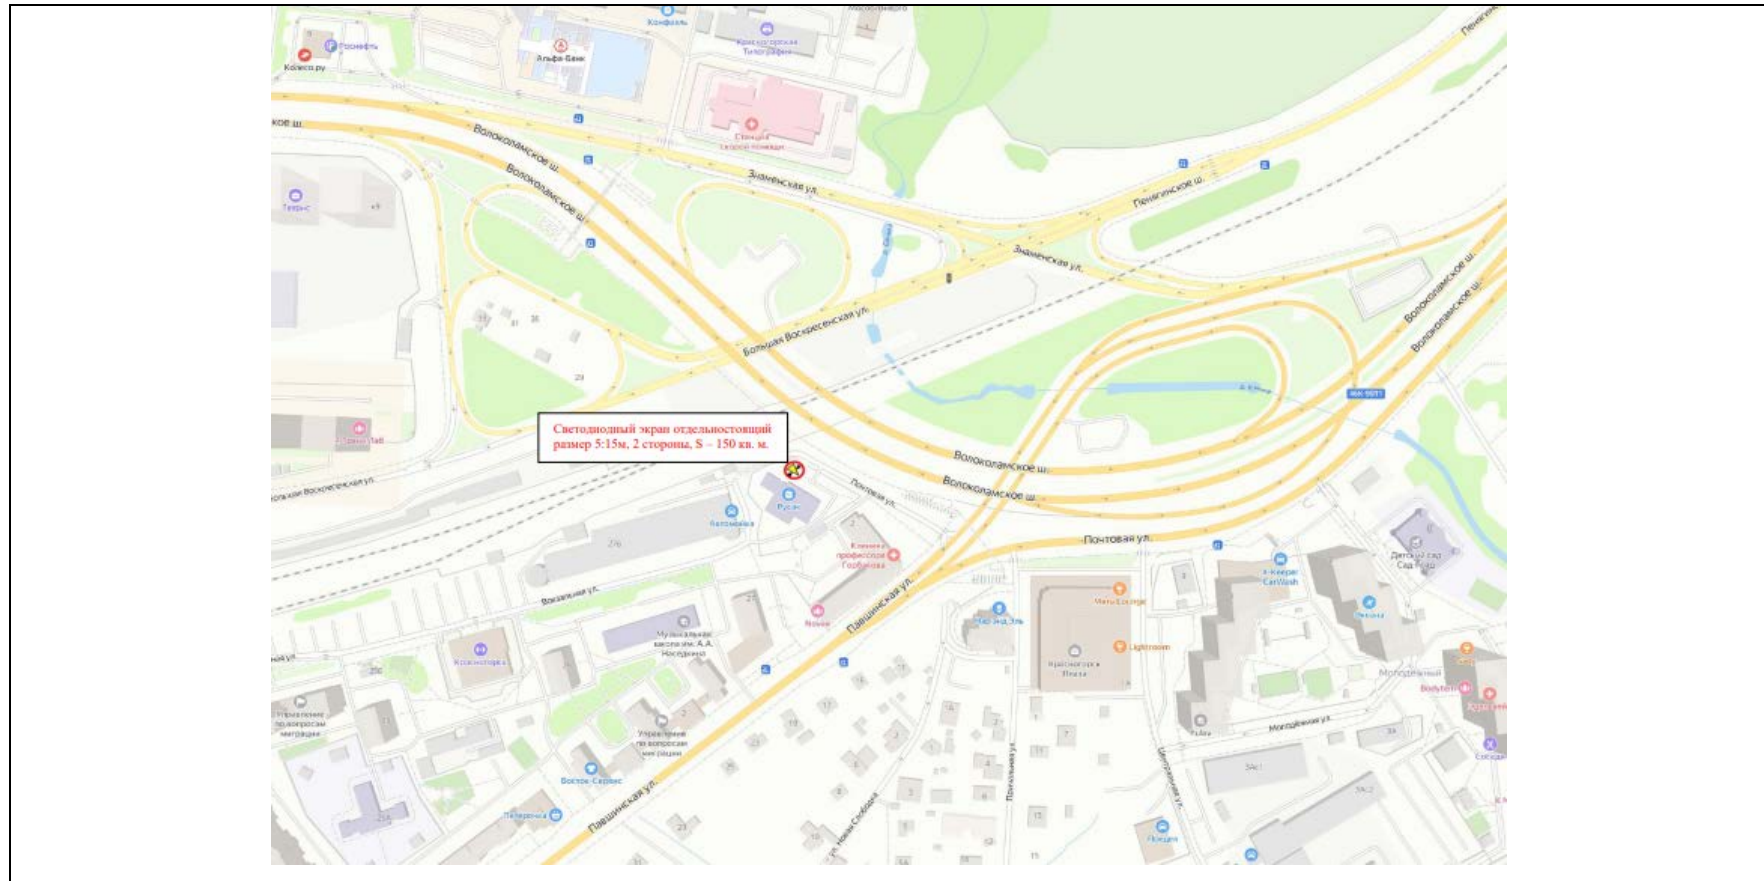

Картографические материалы

№ 583н

Адрес: Московская область, г.о. Красногорск, г. Красногорск, ул. Почтовая, д. 3
(адрес установки и эксплуатации рекламной конструкции)