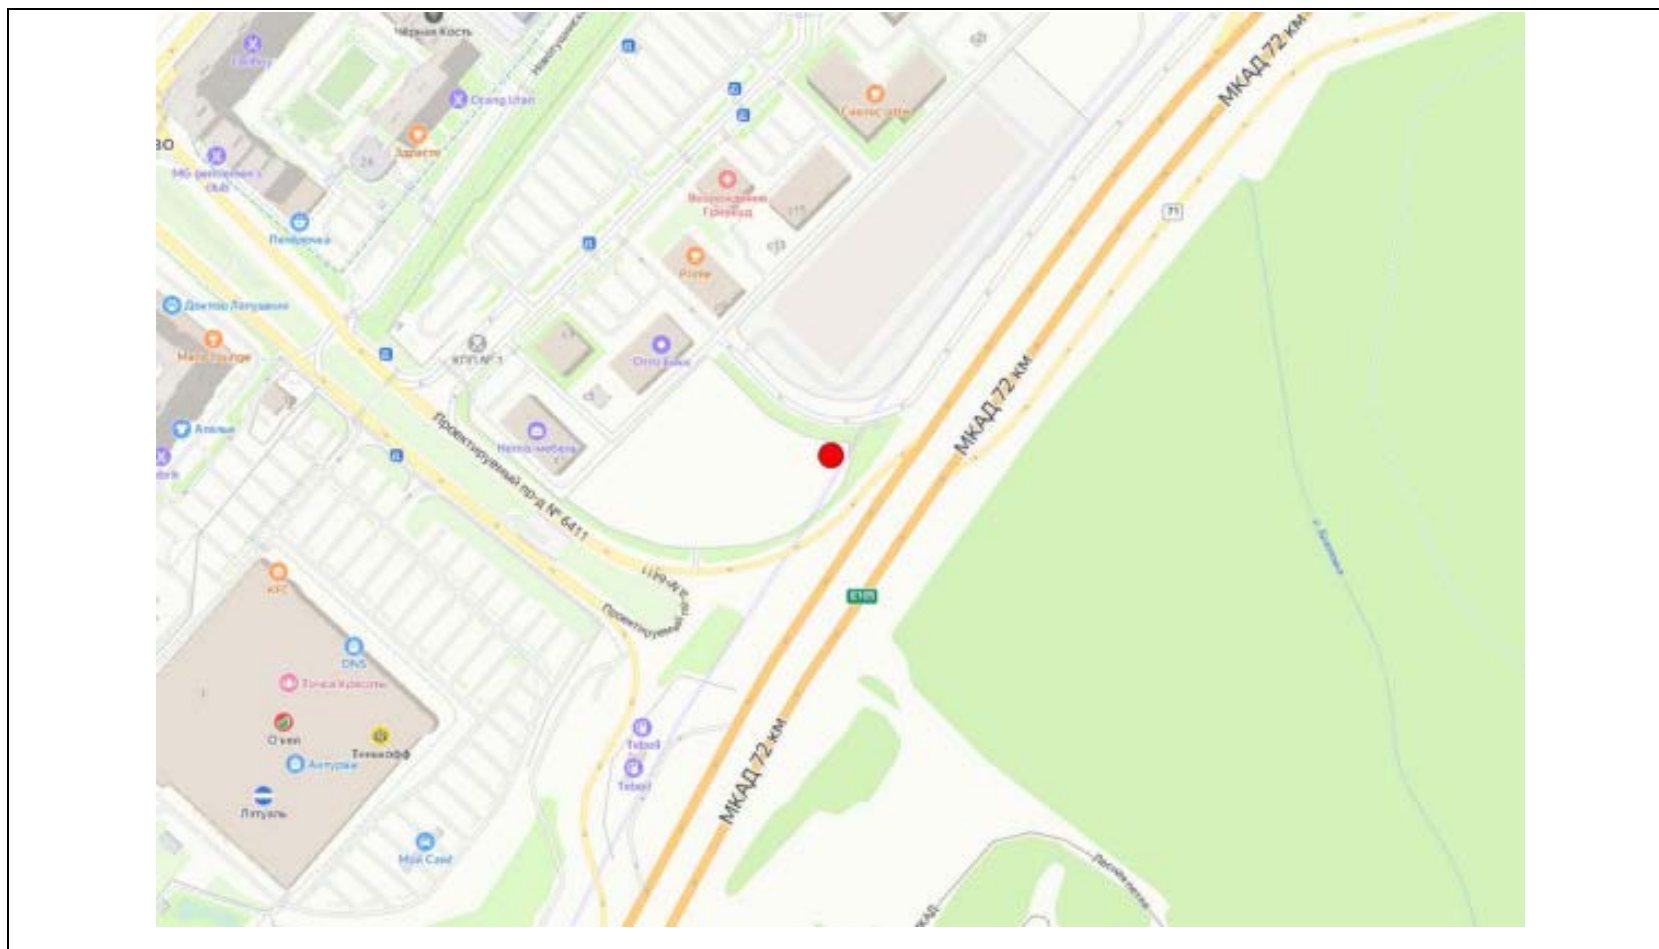

Картографические материалы

№ 604н

Адрес: Московская область, г.о. Красногорск, сельское поселение Отраденское,
между территорией Бизнес-парка и МКАД
(адрес установки и эксплуатации рекламной конструкции)