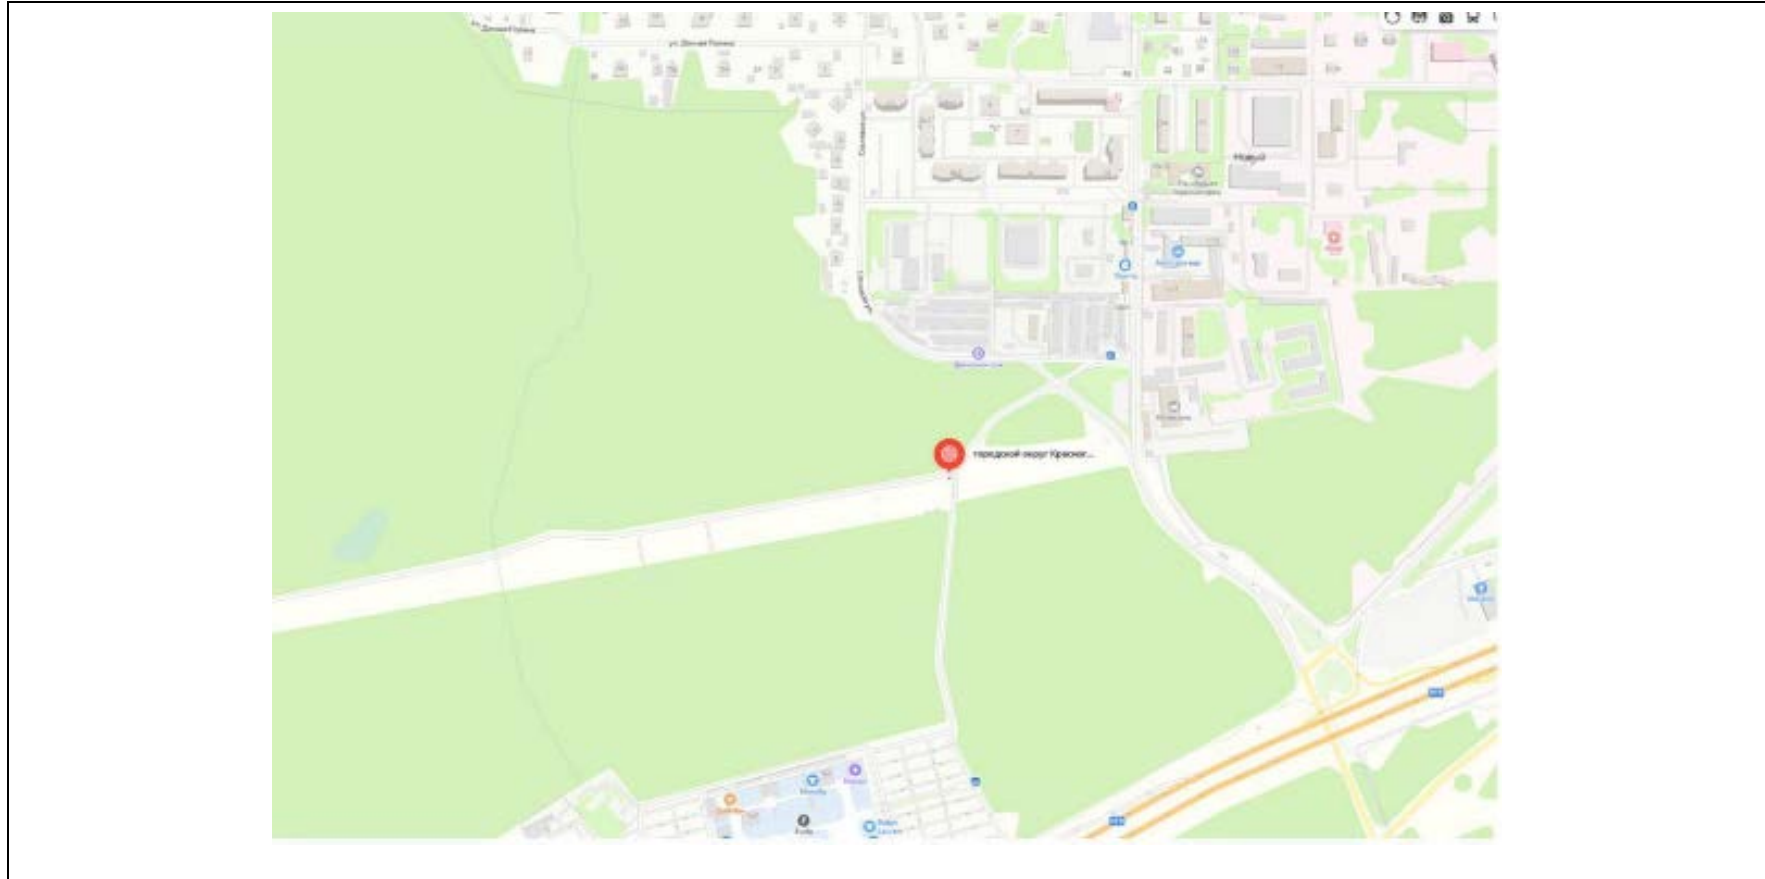

Картографические материалы

№ 583н

Адрес: Московская область, г.о. Красногорск, г. Красногорск, ул. Почтовая, д. 3
(адрес установки и эксплуатации рекламной конструкции)

Картографические материалы

№ 584н

Адрес: Московская область, г.о. Красногорск, д. Воронки, 23-й км а/д М9 "Балтия",
справа из Москвы
(адрес установки и эксплуатации рекламной конструкции)

Картографические материалы

№ 585н

Адрес: Московская область, г.о. Красногорск, д. Воронки, поворот к ТЦ "Архангельское Аутлет", со стороны п. Новый
(адрес установки и эксплуатации рекламной конструкции)

Адрес: Московская область, г.о. Красногорск, 27-й км Волоколамского шоссе
(ул. Игоря Мерлушкина, 5с1) (поз. 1)
(адрес установки и эксплуатации рекламной конструкции)

Картографические материалы

№ 598н

Адрес: Московская область, г.о. Красногорск, 27-й км Волоколамского шоссе
(ул. Игоря Мерлушкина, 5с1) (поз.2)
(адрес установки и эксплуатации рекламной конструкции)