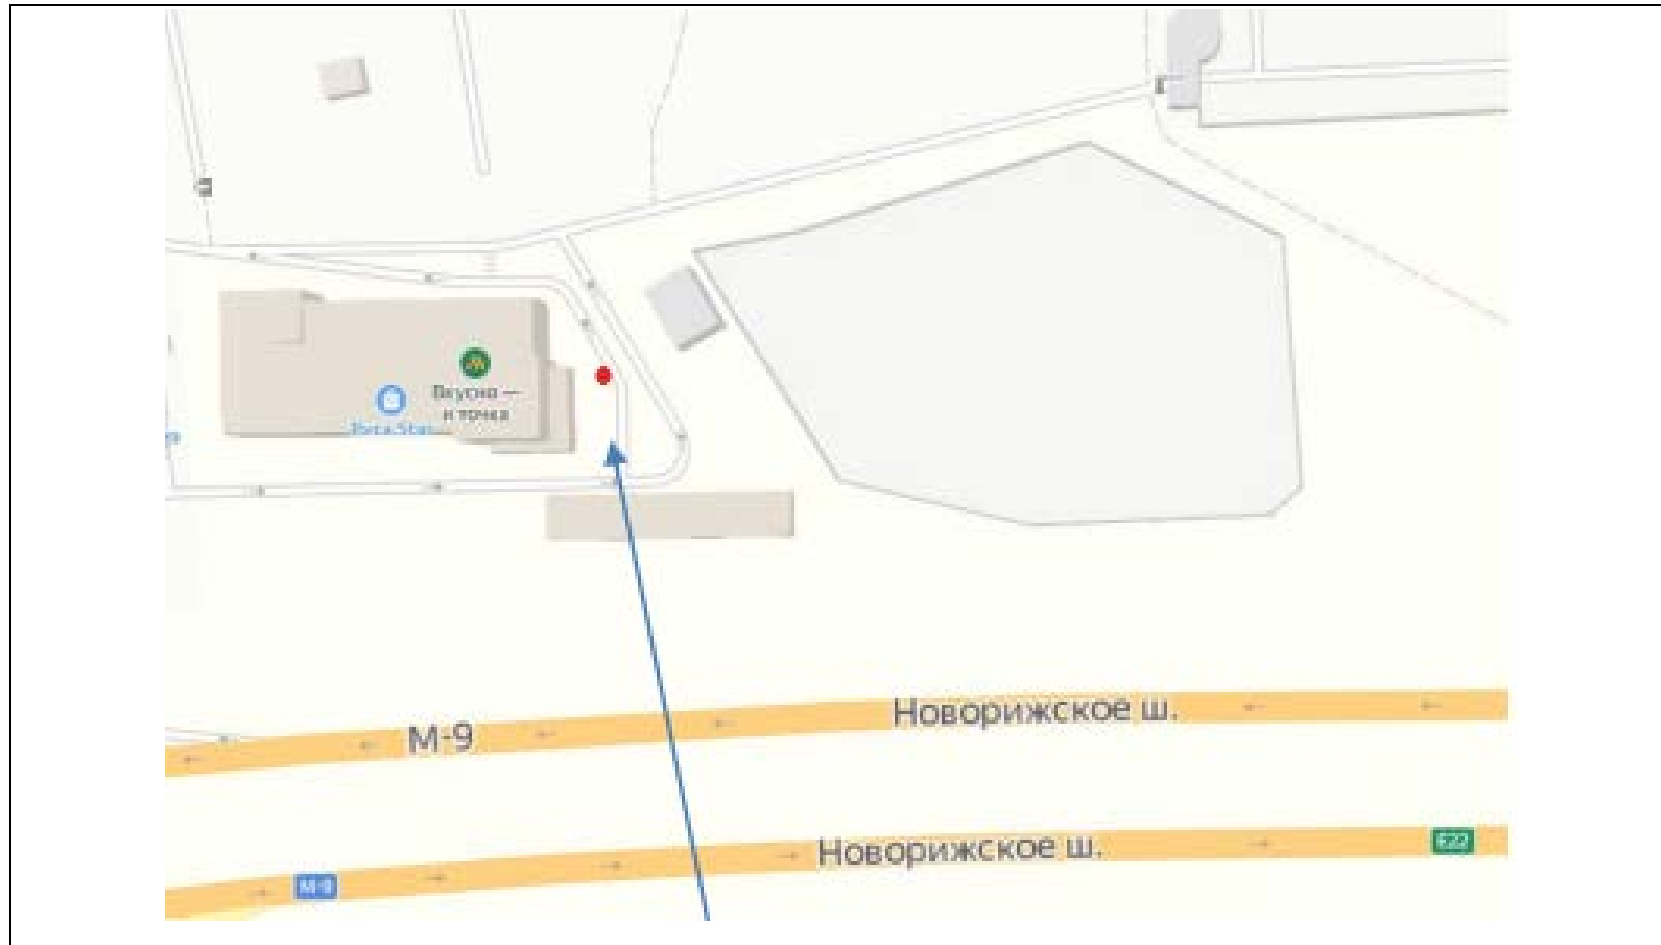

Картографические материалы

№ 603н

Адрес: Московская область, г.о. Красногорск, 21-й км а/д М9 «Балтия», стр. 1 (поз. 2)
(адрес установки и эксплуатации рекламной конструкции)