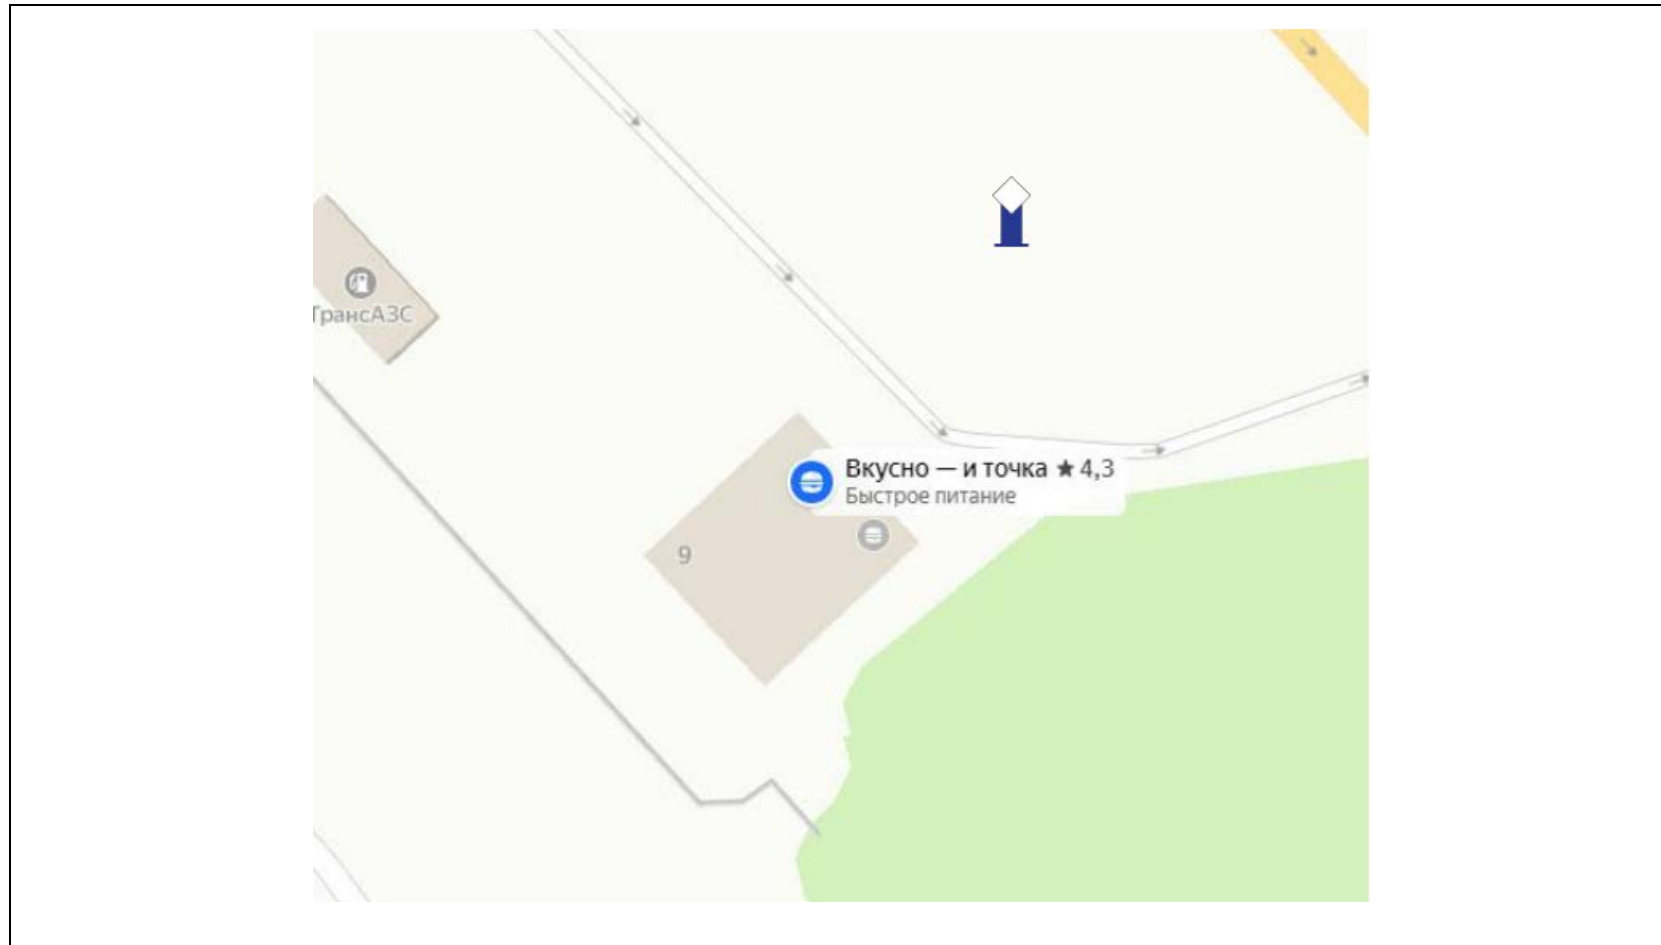

Картографические материалы

№ 596н

Адрес: Московская область, г.о. Красногорск, 9-й км Пятницкого шоссе, стр. 2 (поз. 5)
(адрес установки и эксплуатации рекламной конструкции)