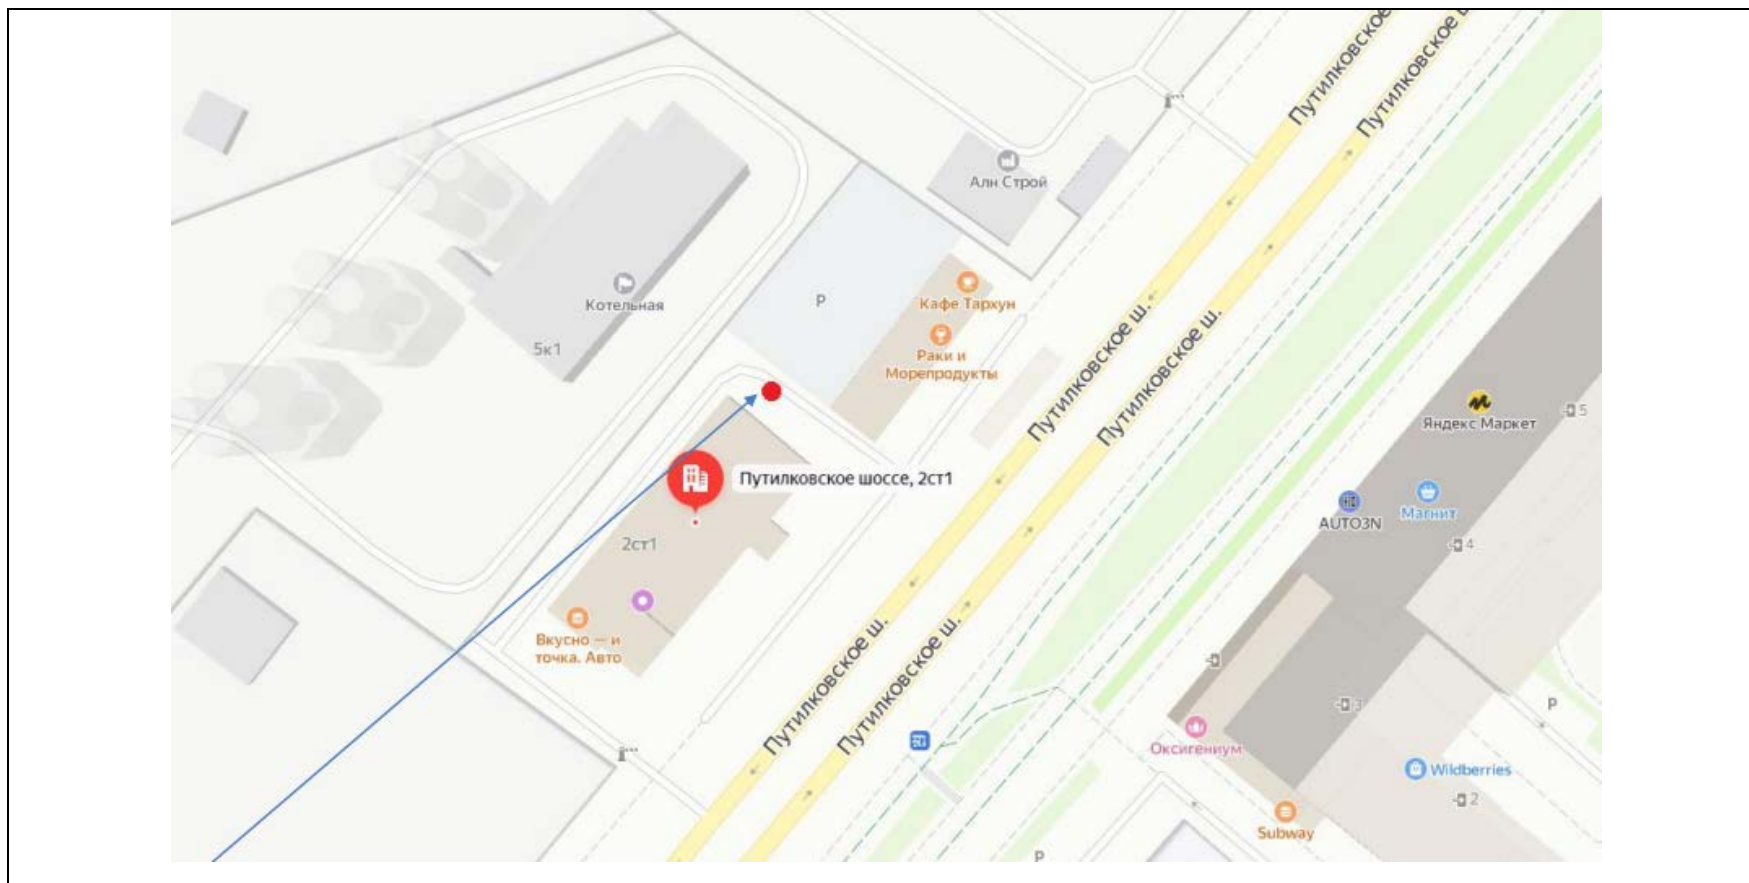

Картографические материалы

№ 587Н

Адрес: Московская область, г.о. Красногорск, д. Путилково, Путильковское шоссе,
д. 2, стр. 1 (поз. 2)
(адрес установки и эксплуатации рекламной конструкции)