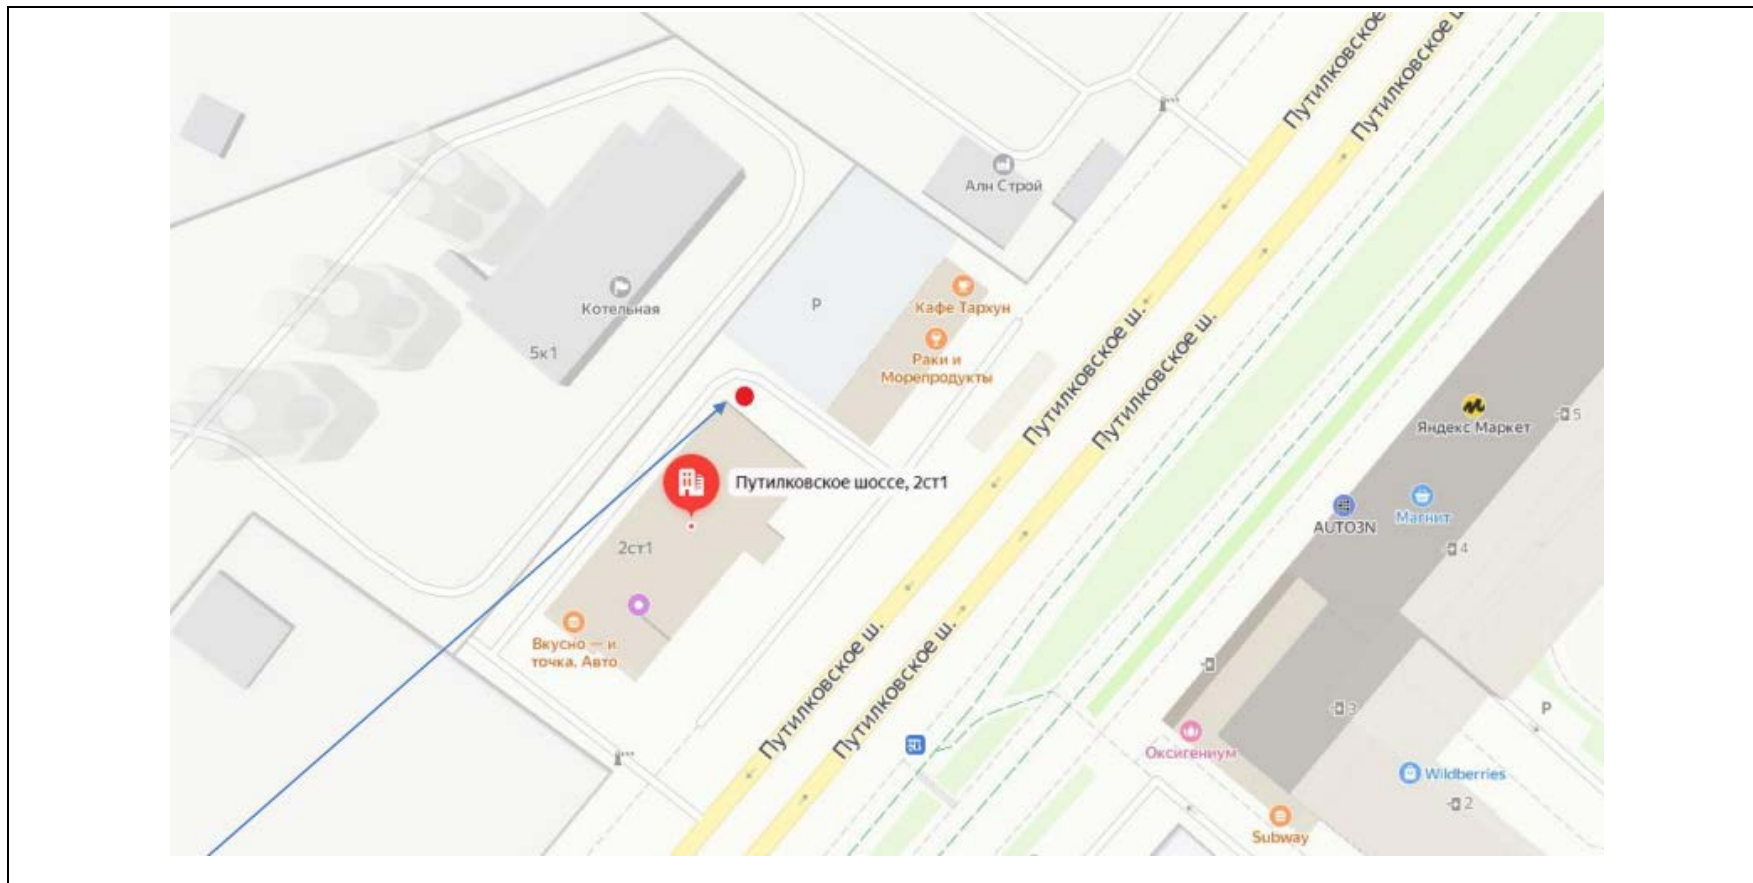

Картографические материалы

№ 586н

Адрес: Московская область, г.о. Красногорск, д. Путилково, Путильковское шоссе,
д. 2, стр. 1 (поз. 1)
(адрес установки и эксплуатации рекламной конструкции)