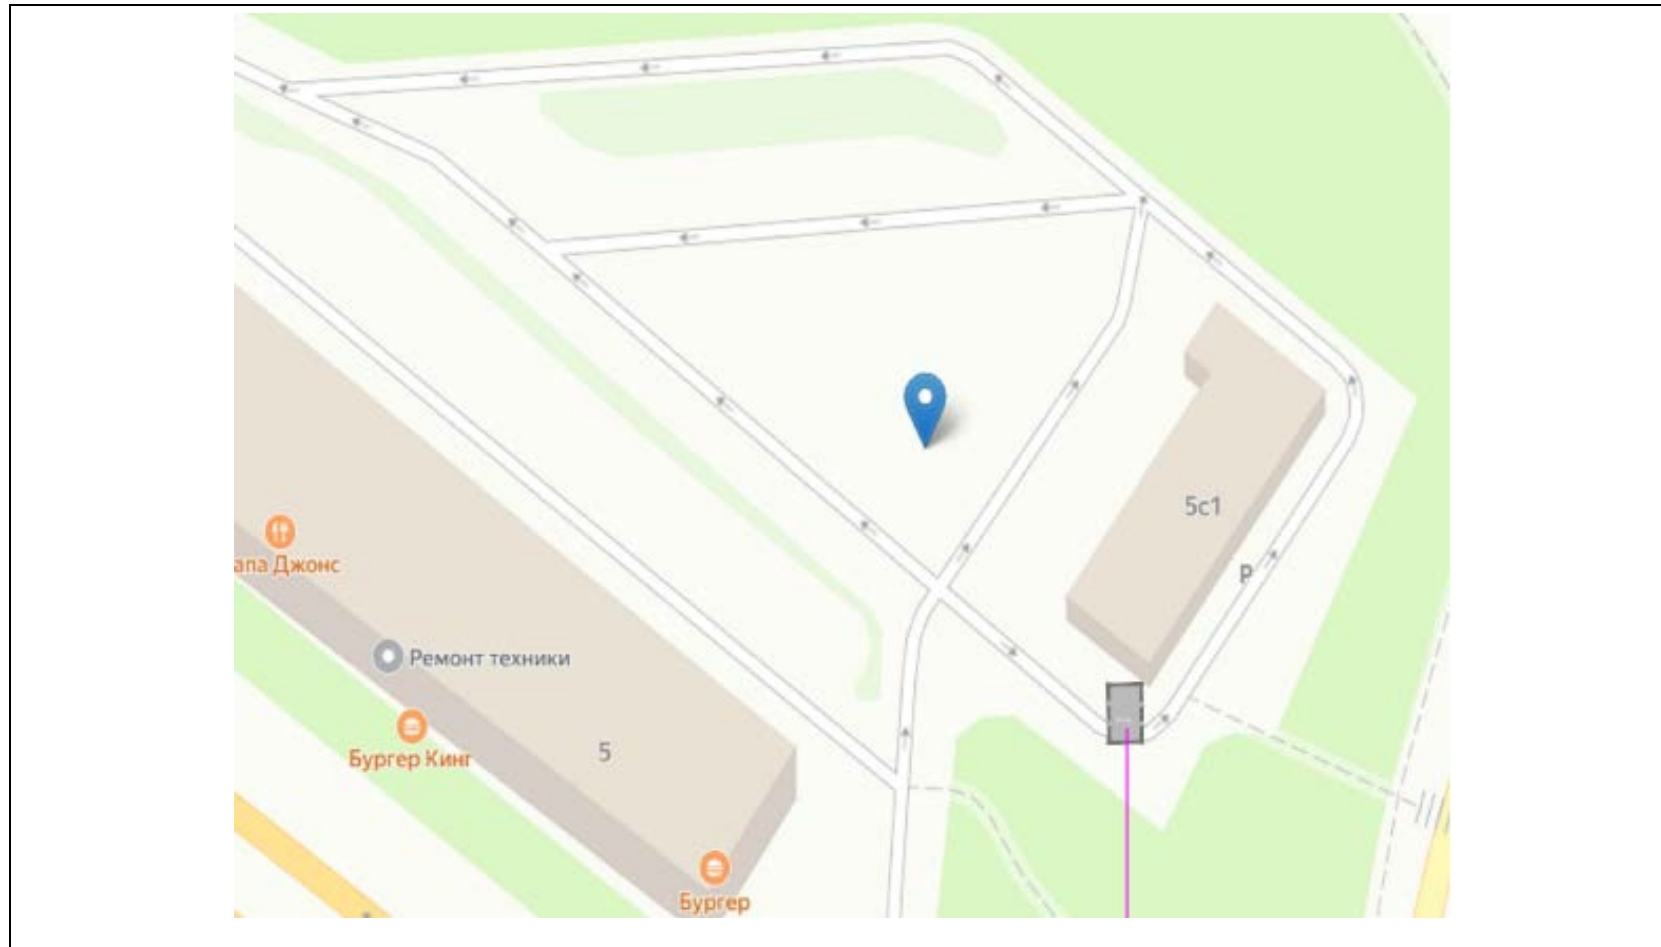

Картографические материалы

№ 599н

Адрес: Московская область, г.о. Красногорск, 27-й км Волоколамского шоссе
(ул. Игоря Мерлушкина, 5с1) (поз. 3)
(адрес установки и эксплуатации рекламной конструкции)