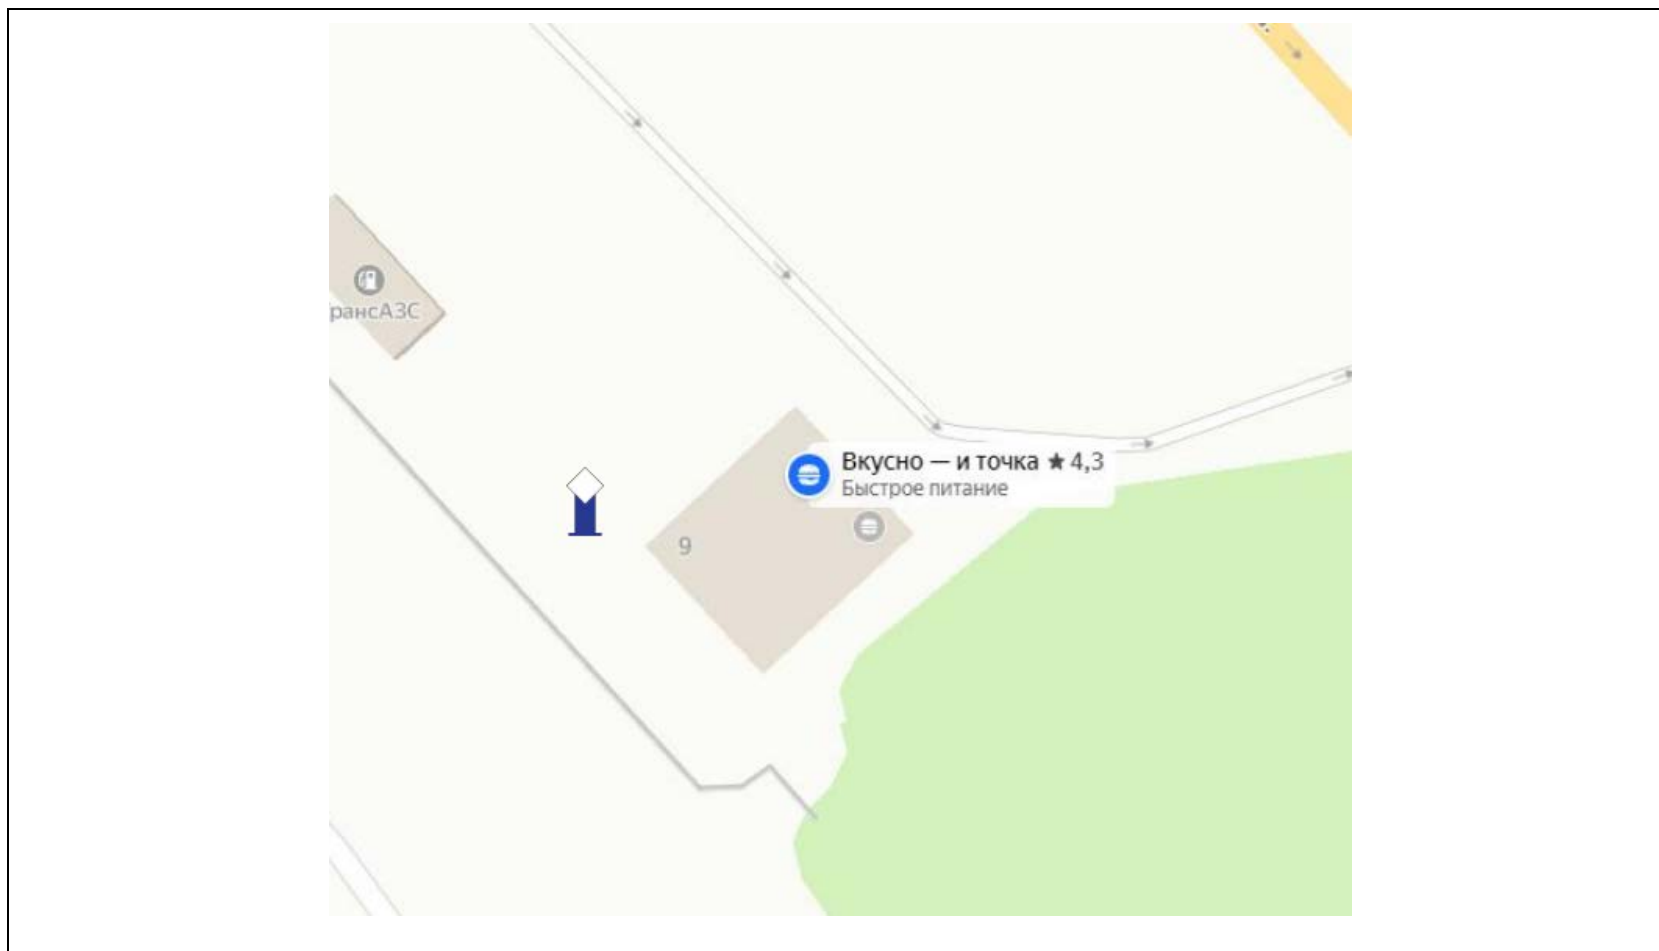

Картографические материалы

№ 595н

Адрес: Московская область, г.о. Красногорск, 9-й км Пятницкого шоссе, стр. 2 (поз. 4)
(адрес установки и эксплуатации рекламной конструкции)