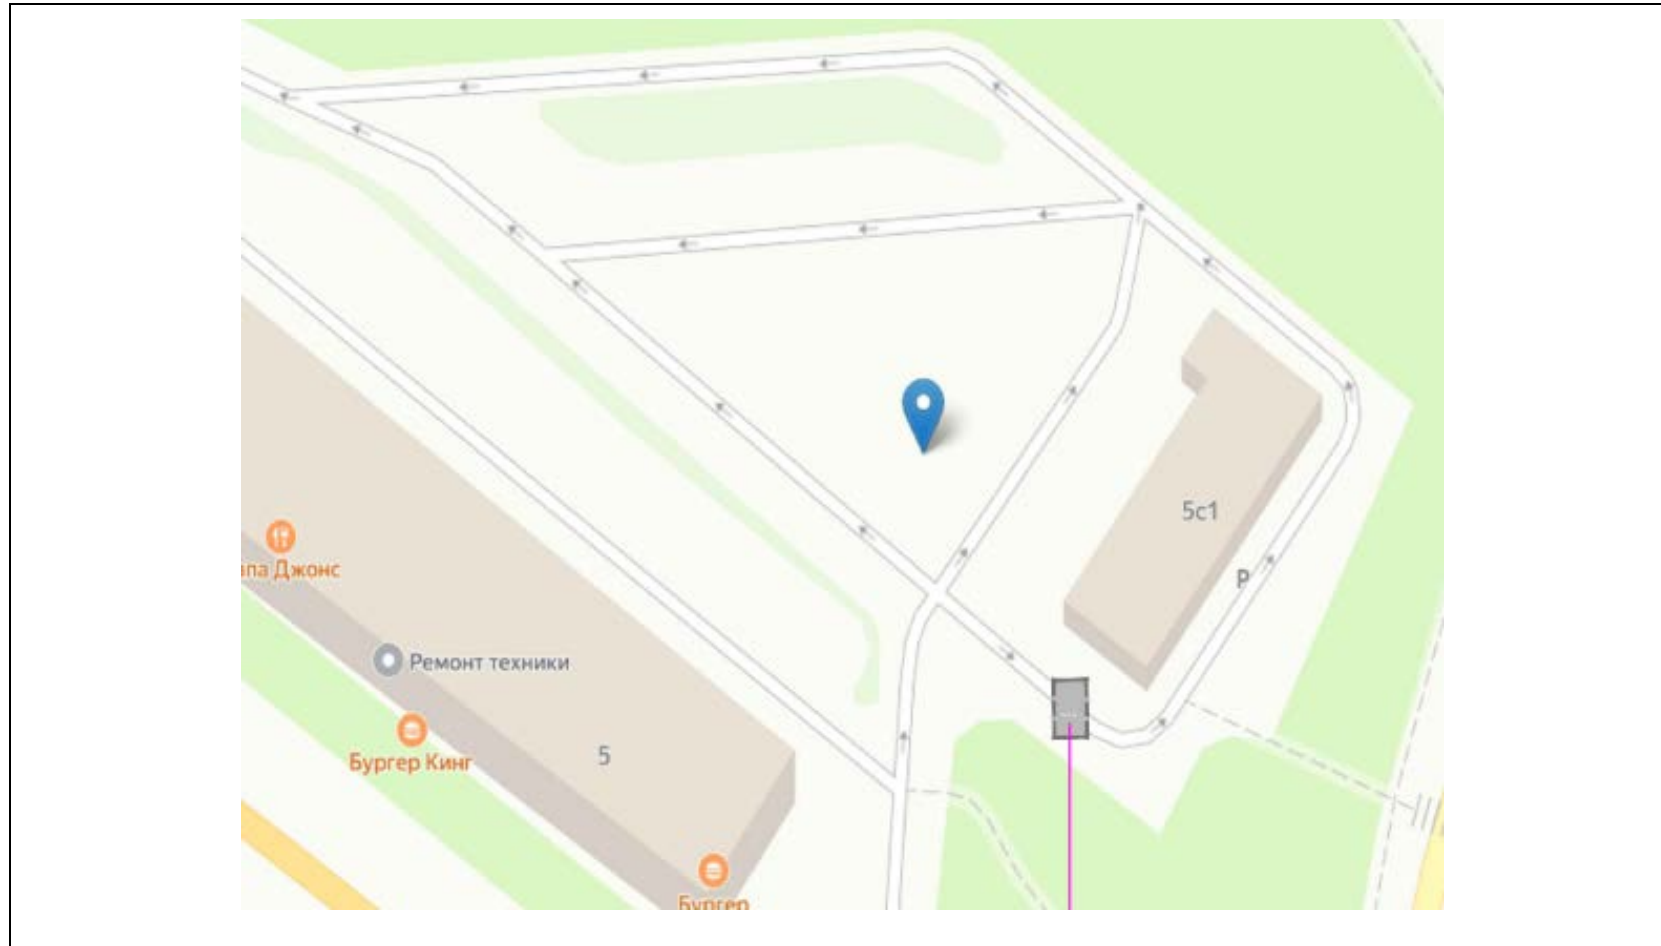

Картографические материалы

№ 597н

Адрес: Московская область, г.о. Красногорск, 27-й км Волоколамского шоссе
(ул. Игоря Мерлушкина, 5с1) (поз. 1)
(адрес установки и эксплуатации рекламной конструкции)