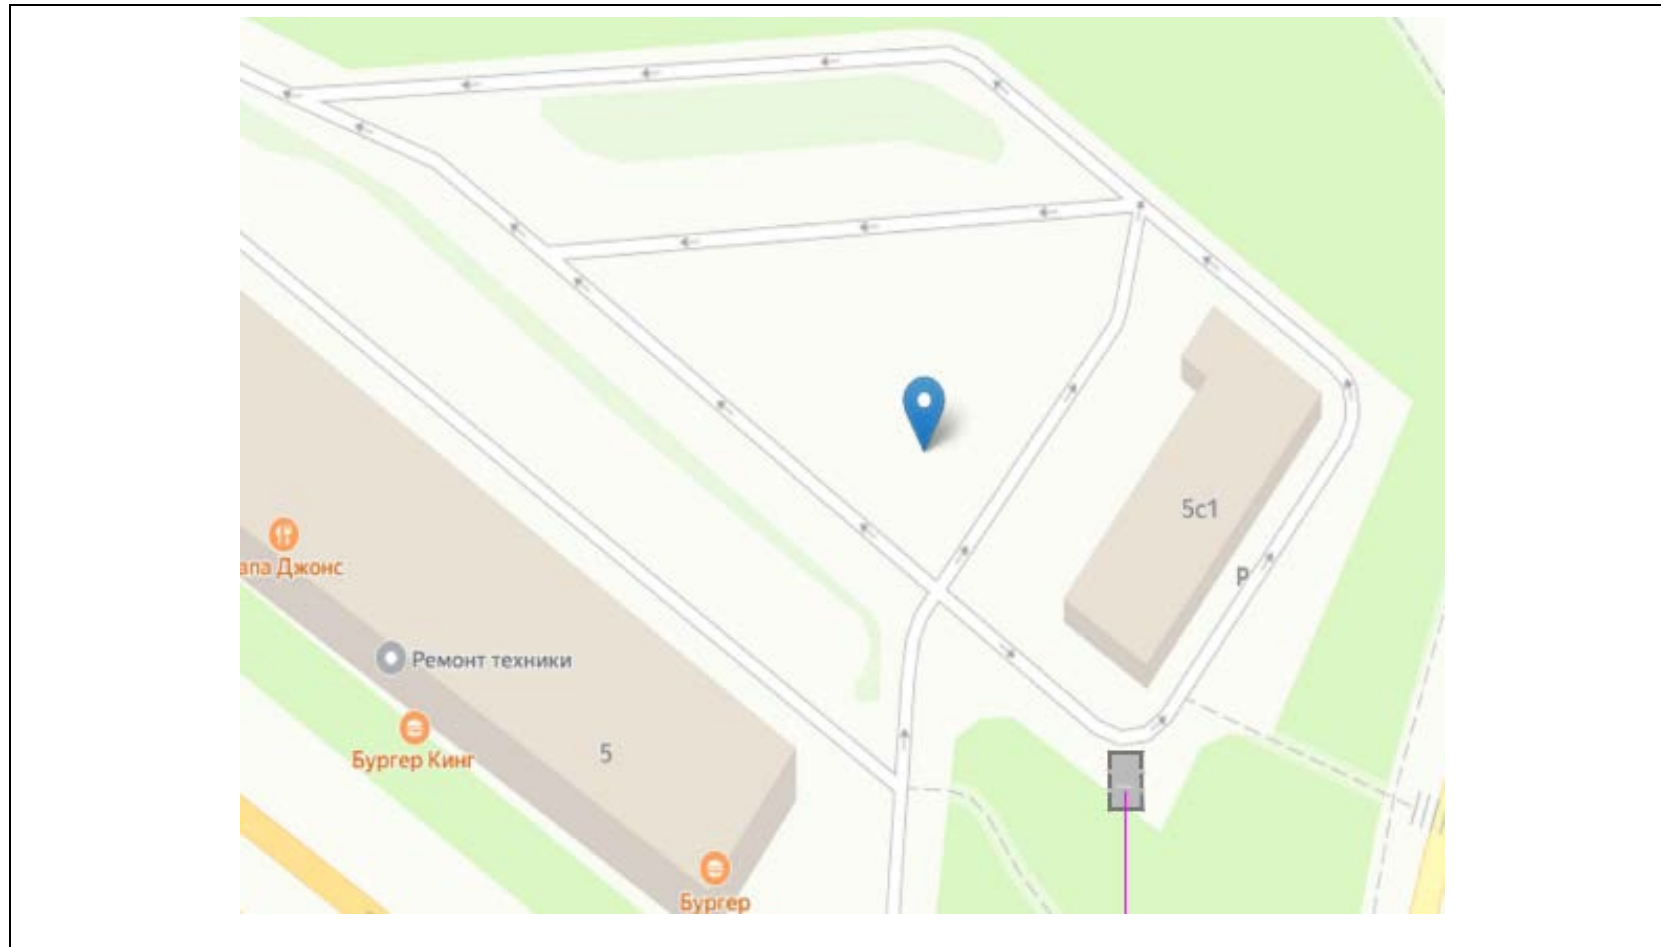

Картографические материалы

№ 600н

Адрес: Московская область, г.о. Красногорск, 27-й км Волоколамского шоссе
(ул. Игоря Мерлушкина, 5с1) (поз. 4)
(адрес установки и эксплуатации рекламной конструкции)