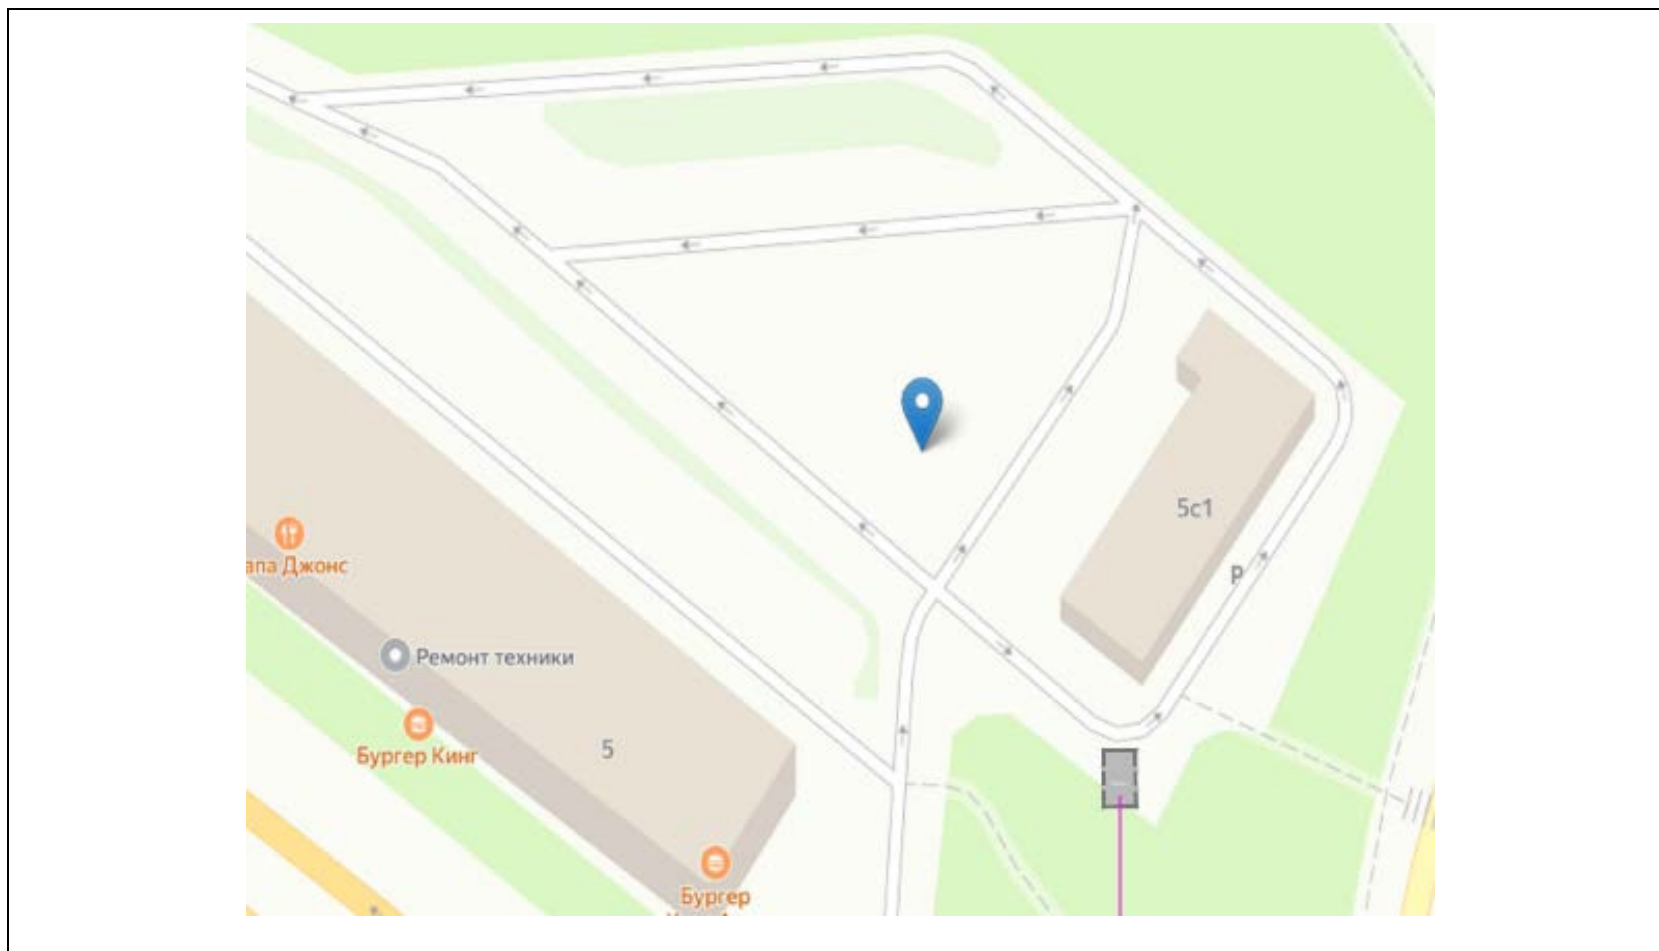

Картографические материалы

№ 598н

Адрес: Московская область, г.о. Красногорск, 27-й км Волоколамского шоссе
(ул. Игоря Мерлушкина, 5с1) (поз.2)
(адрес установки и эксплуатации рекламной конструкции)