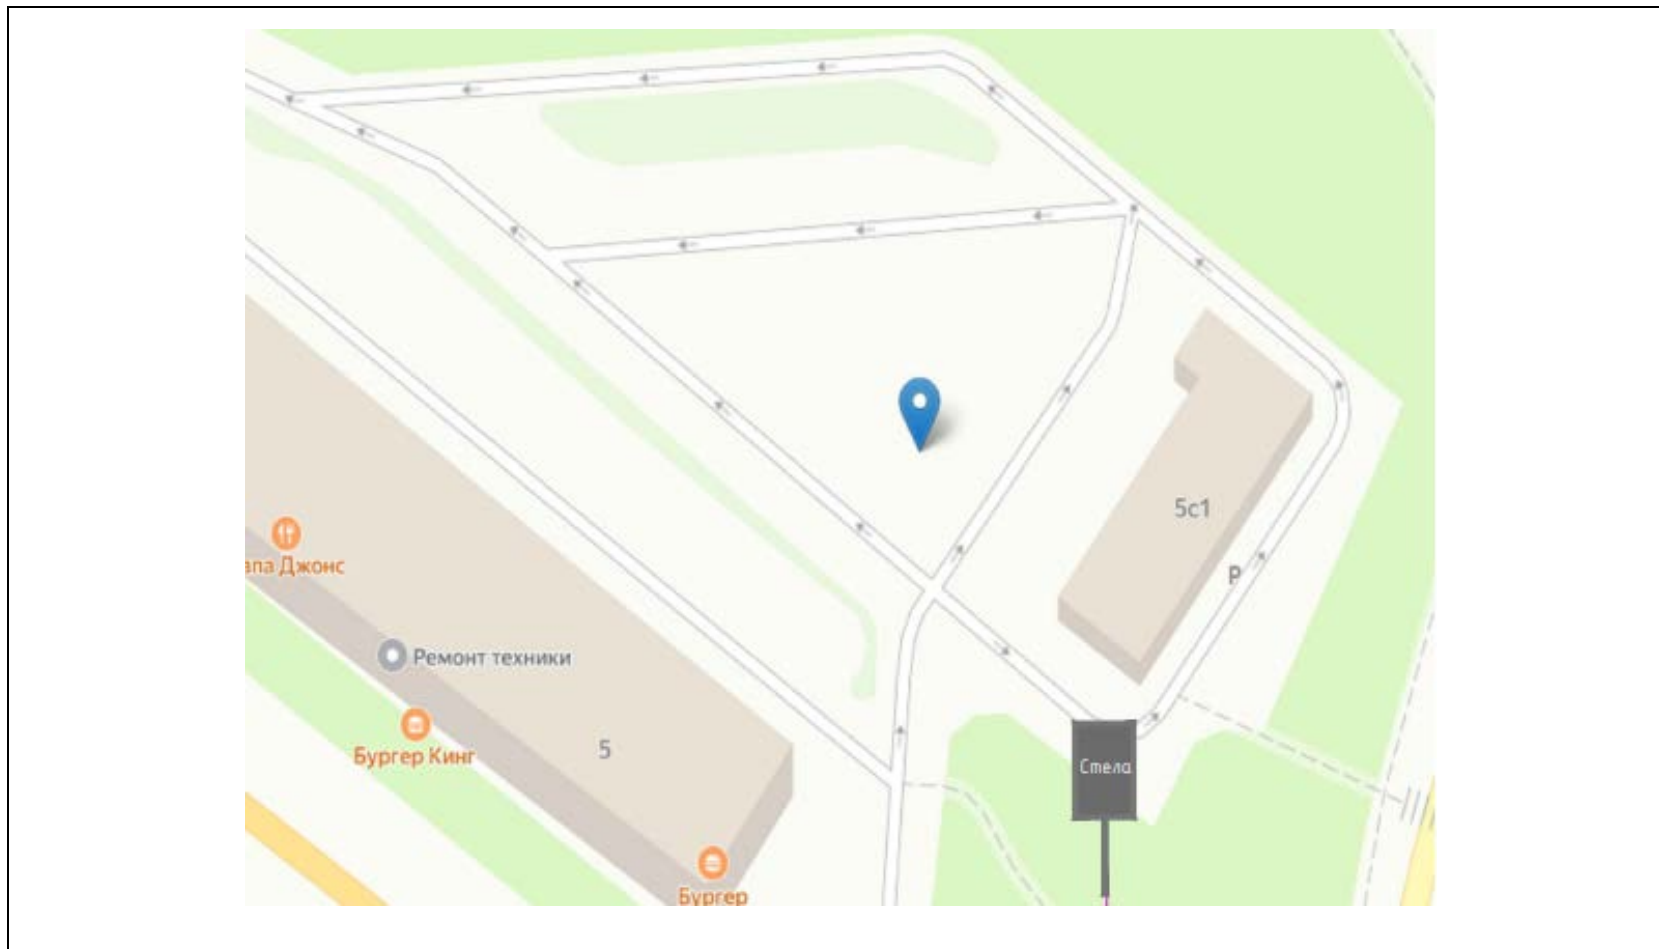

Картографические материалы

№ 601н

Адрес: Московская область, г.о. Красногорск, 27-й км Волоколамского шоссе
(ул. Игоря Мерлушкина, 5с1) (поз. 5)
(адрес установки и эксплуатации рекламной конструкции)