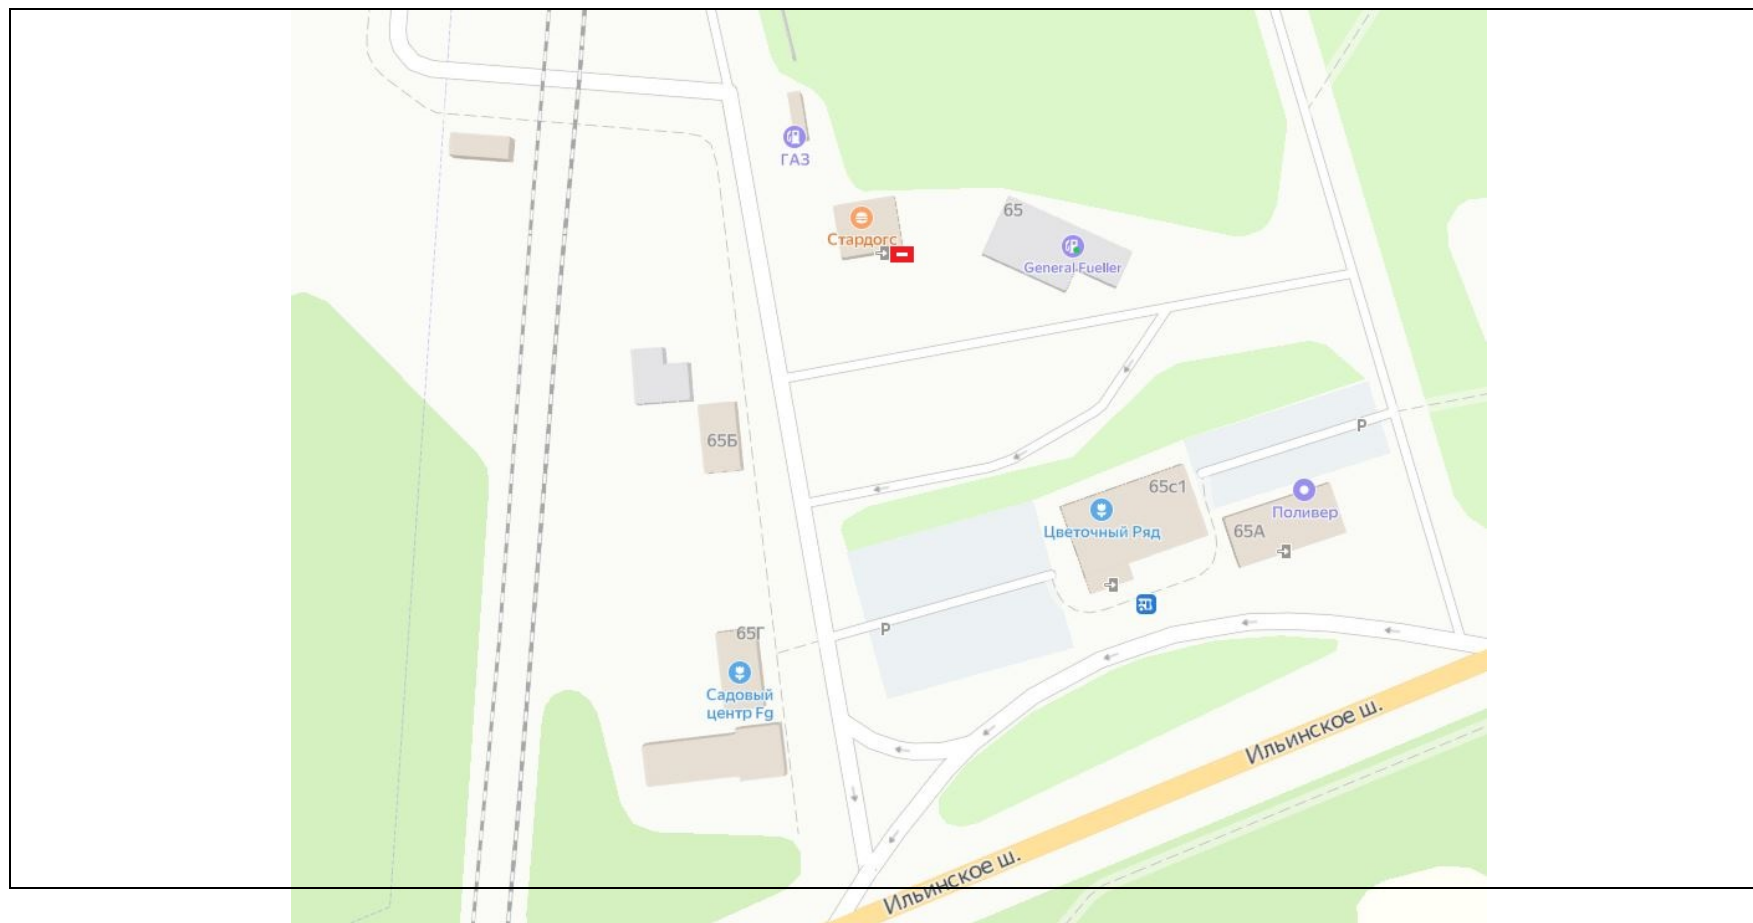

Согласовано:

Министерство информационных
и социальных коммуникаций
Московской области

«_____» _____ 2024

2024

Картографические материалы

№ 582н

Адрес: Московская область, г.о. Красногорск, д. Гольево, ул. Центральная, д. 65
(адрес установки и эксплуатации рекламной конструкции)

Картографические материалы

№ 585н

Адрес: Московская область, г.о. Красногорск, д. Воронки, поворот к ТЦ "Архангельское Аутлет", со стороны п. Новый
(адрес установки и эксплуатации рекламной конструкции)