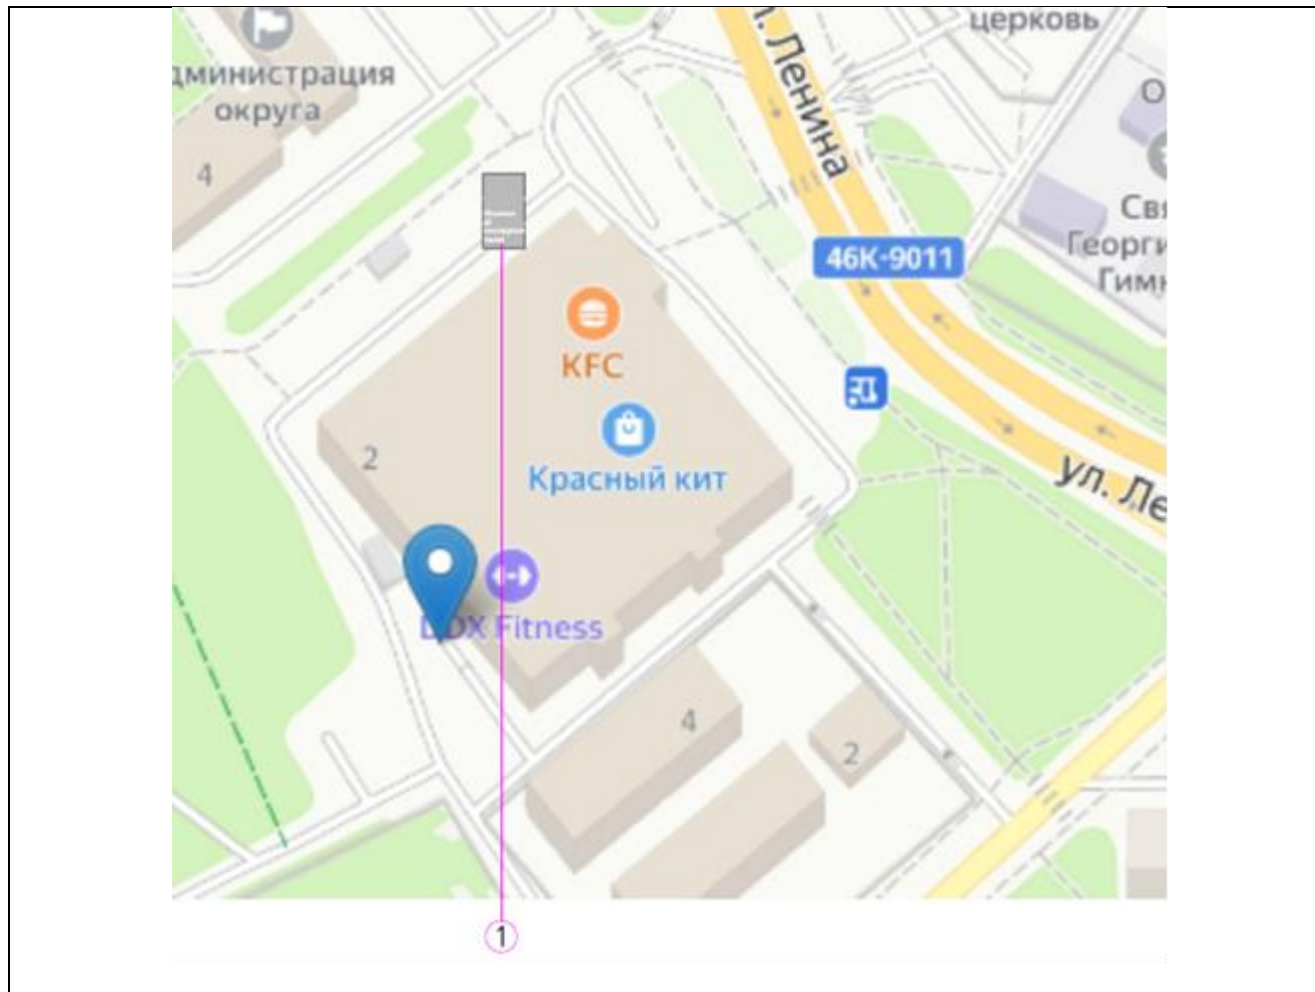

Картографические материалы

№ 567Н

Адрес: Московская область, г. Красногорск, ул. Ленина, д. 2
(адрес установки и эксплуатации рекламной конструкции)