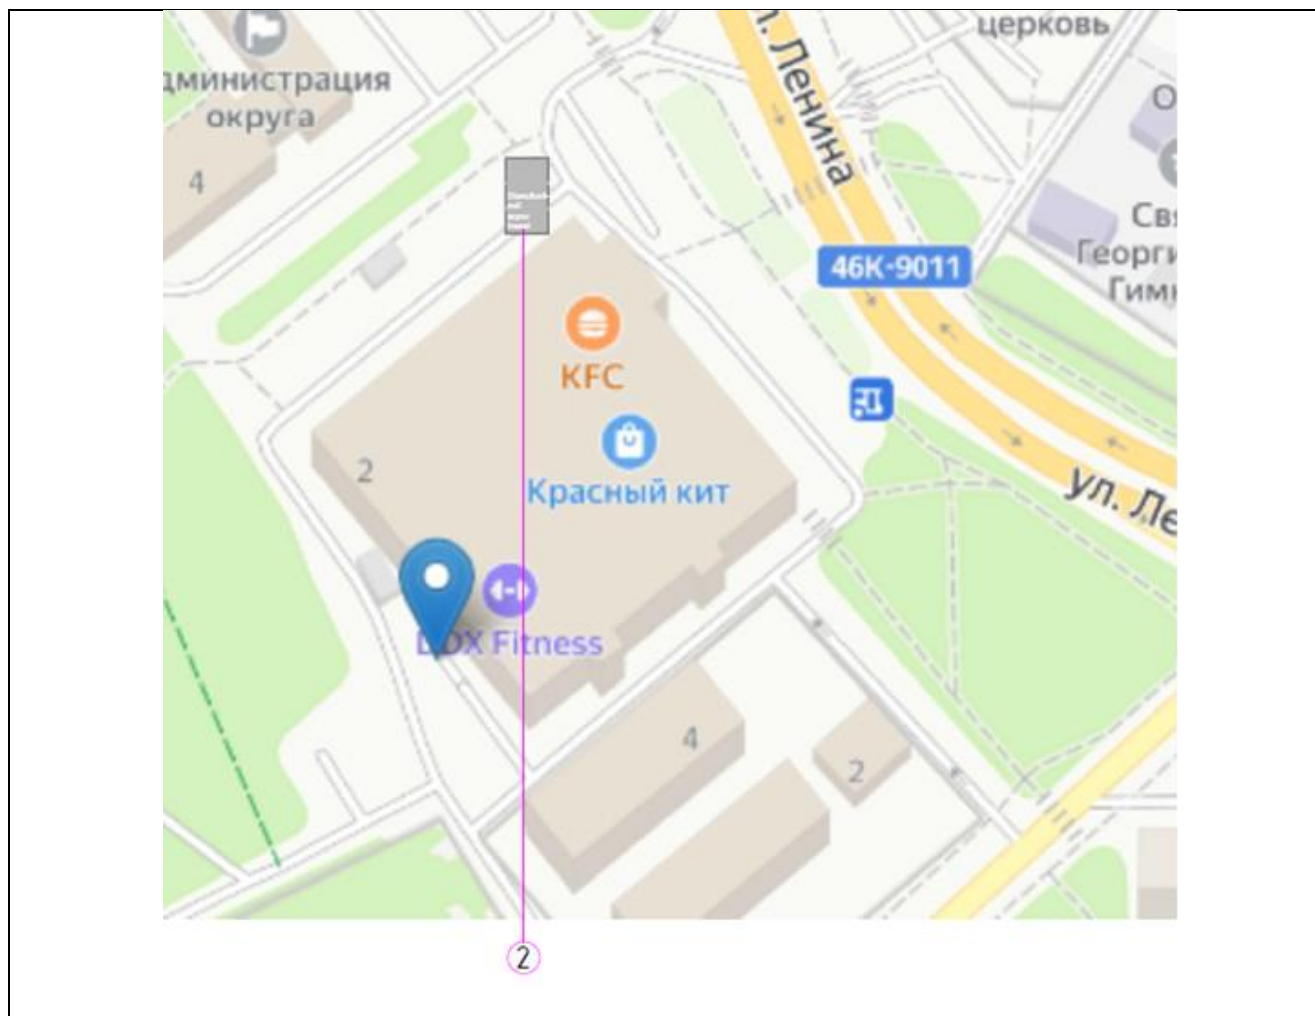

Картографические материалы

№ 568н

Адрес: Московская область, г. Красногорск, ул. Ленина, д. 2
(адрес установки и эксплуатации рекламной конструкции)