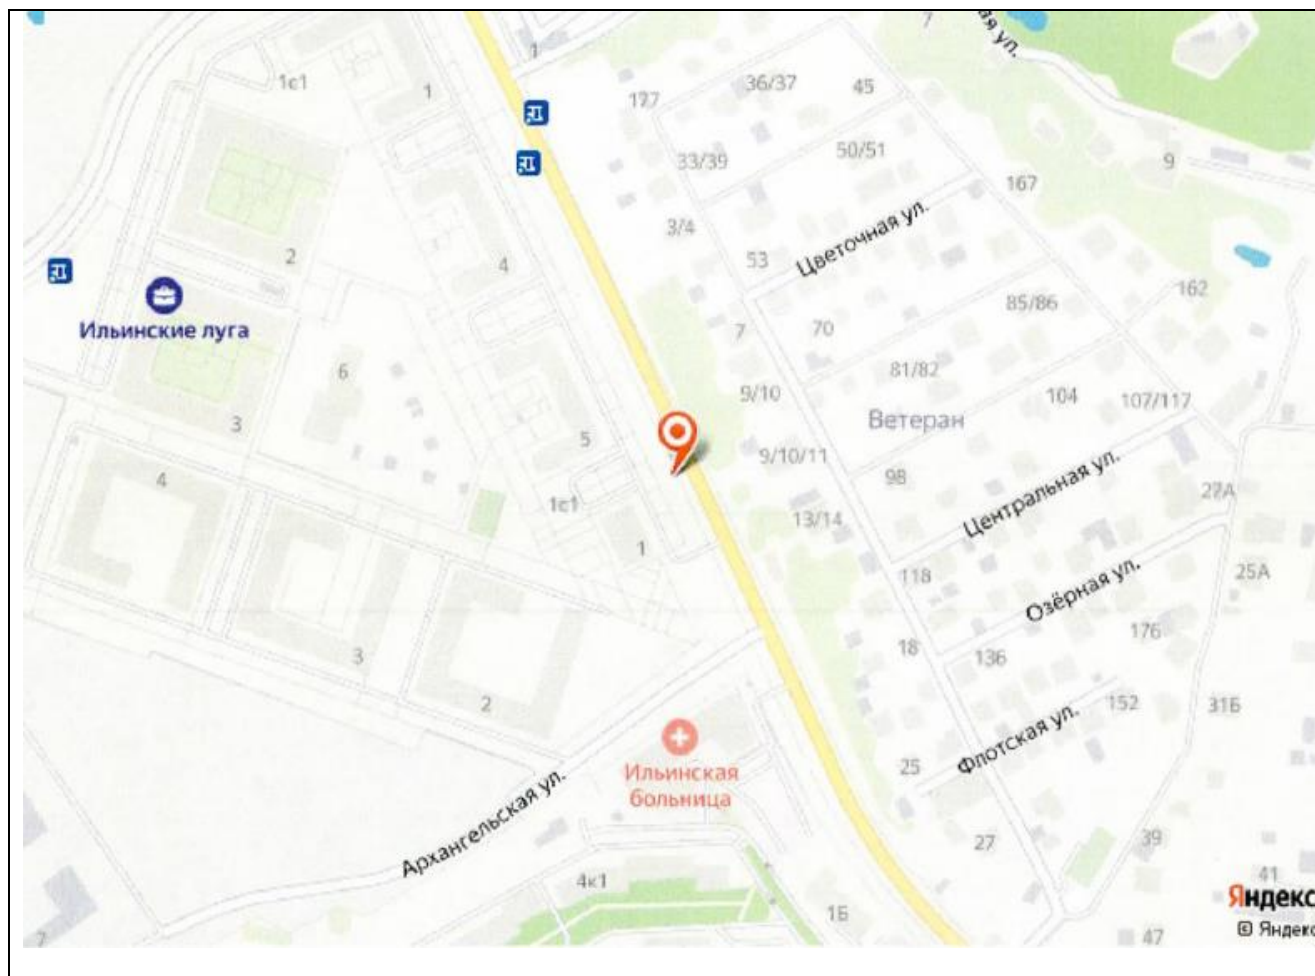

№ 571Н

Адрес:
Московская область, г. Красногорск, д. Глухово, (п. Ильинское-Усово, Архангельская ул., д. 1)
(адрес установки и эксплуатации рекламной конструкции)