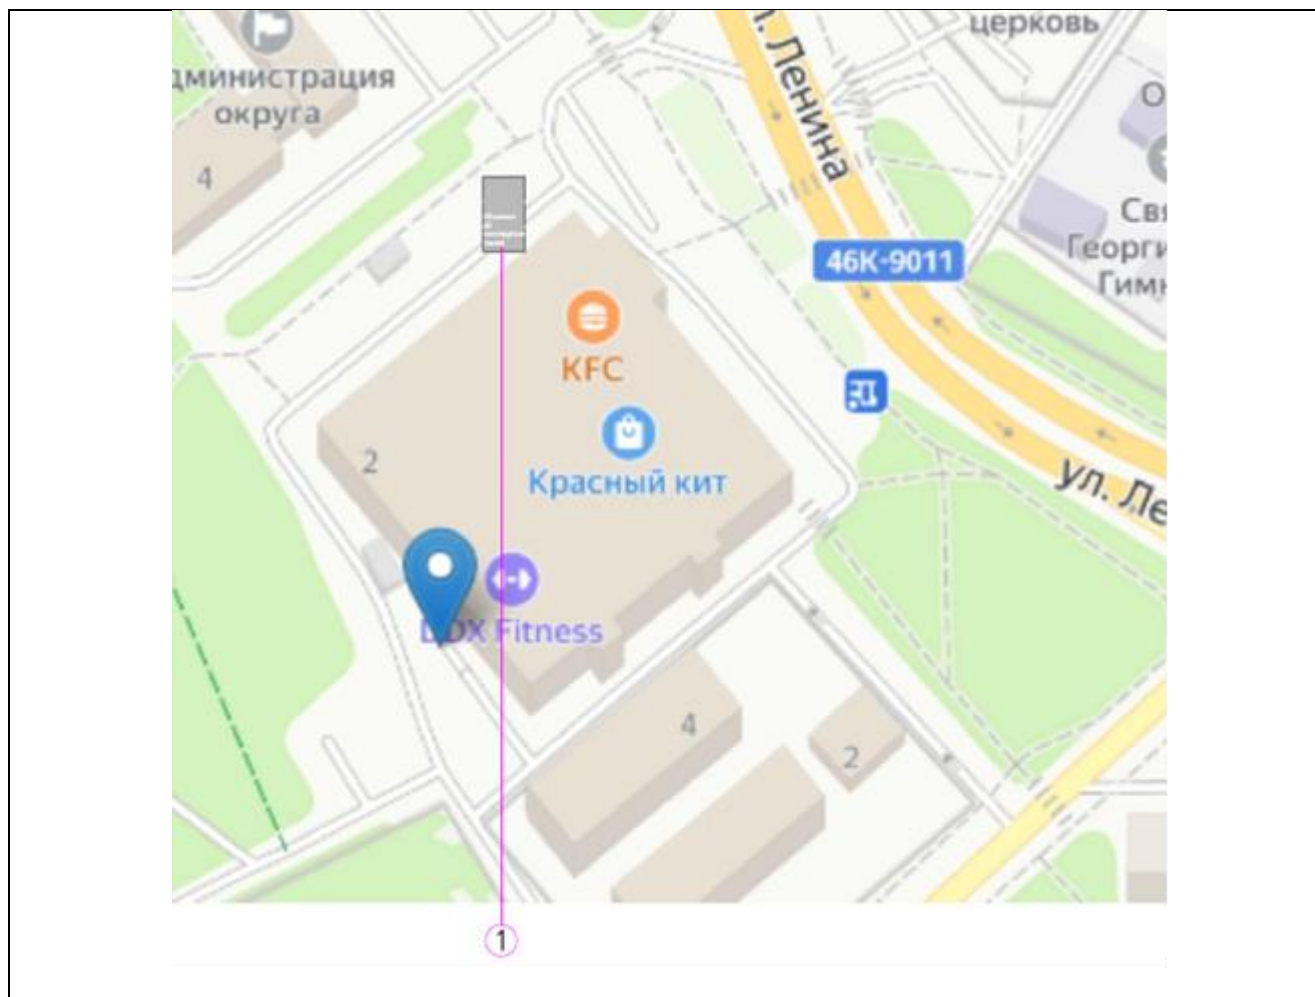

Утверждено
постановлением администрации
городского округа Красногорск
Московской области
От 26.06.2023 № 1288/6

Приложение № 1

**АДМИНИСТРАЦИЯ ГОРОДСКОГО ОКРУГА КРАСНОГОРСК
МОСКОВСКОЙ ОБЛАСТИ**

**Изменения и дополнения
в схеме размещения рекламных конструкций
на территории
городского округа Красногорск**

Согласовано:

Министерство информационных
и социальных коммуникаций
Московской области

« _____ » _____ 2023

2023

Картографические материалы

№ 566н

Адрес: Московская область, г. Красногорск, ул. Ленина, д. 2
(адрес установки и эксплуатации рекламной конструкции)

Картографические материалы

№ 567Н

Адрес: Московская область, г. Красногорск, ул. Ленина, д. 2
(адрес установки и эксплуатации рекламной конструкции)

Картографические материалы

№ 568н

Адрес: Московская область, г. Красногорск, ул. Ленина, д. 2
(адрес установки и эксплуатации рекламной конструкции)

Картографические материалы

№ 569н

Адрес: Московская область, г. Красногорск, д. Глухово, (Новорижское шоссе, 26-й километр, вл. 1)
(адрес установки и эксплуатации рекламной конструкции)

Картографические материалы