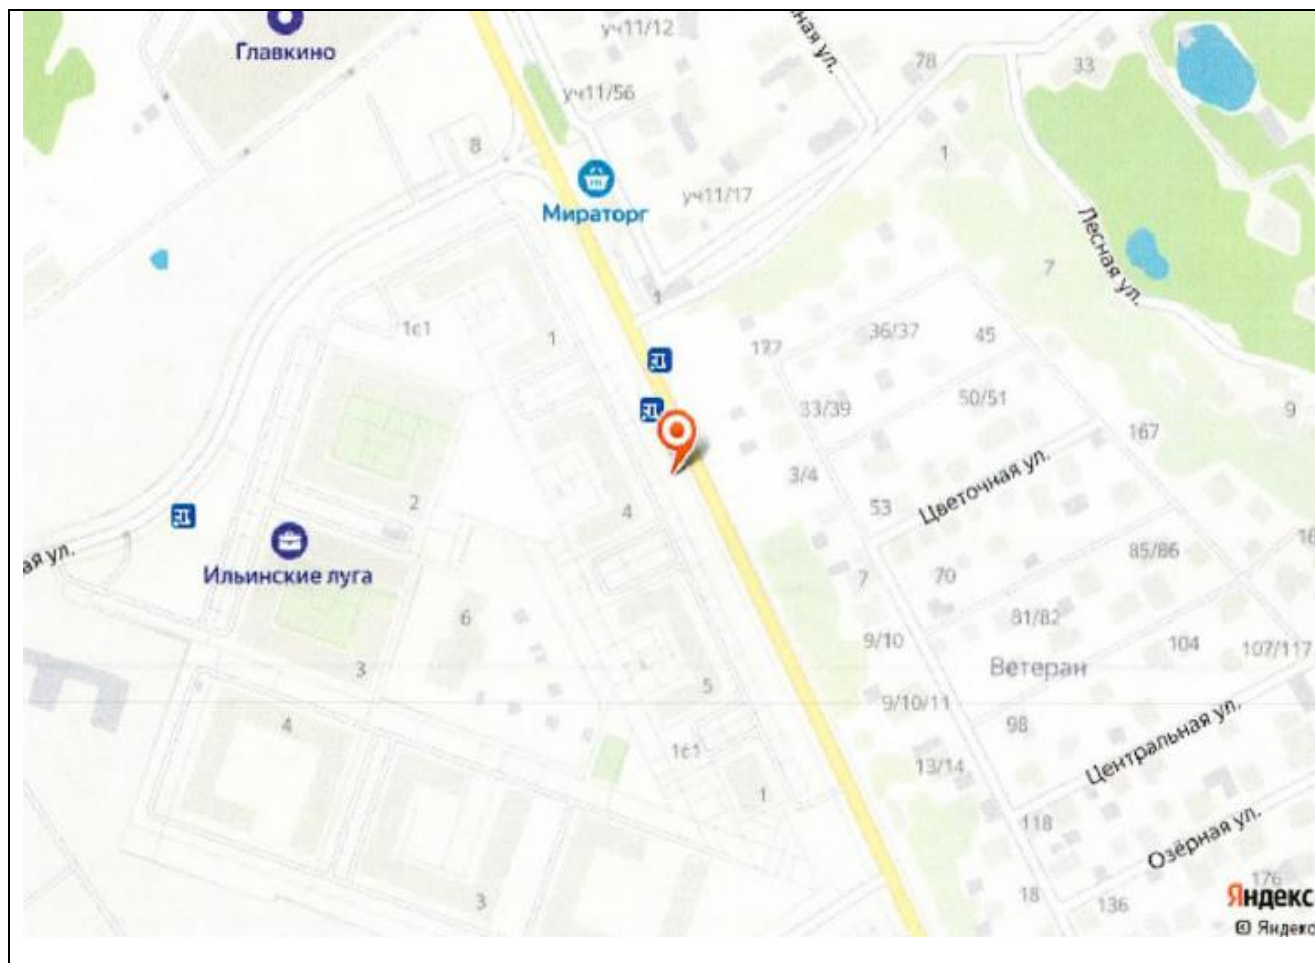

Согласовано:

Министерство информационных
и социальных коммуникаций
Московской области

« _____ » _____ 2023

2023

Картографические материалы

№ 566н

Адрес: Московская область, г. Красногорск, ул. Ленина, д. 2
(адрес установки и эксплуатации рекламной конструкции)

Картографические материалы

№ 567Н

Адрес: Московская область, г. Красногорск, ул. Ленина, д. 2
(адрес установки и эксплуатации рекламной конструкции)

Картографические материалы

№ 568н

Адрес: Московская область, г. Красногорск, ул. Ленина, д. 2
(адрес установки и эксплуатации рекламной конструкции)

Картографические материалы

№ 569н

Адрес: Московская область, г. Красногорск, д. Глухово, (Новорижское шоссе, 26-й километр, вл. 1)
(адрес установки и эксплуатации рекламной конструкции)

Картографические материалы

№ 570Н

Адрес: Московская область, г. Красногорск, д. Глухово, (п. Ильинское-Усово, Заповедная ул., д. 4)
(адрес установки и эксплуатации рекламной конструкции)

Картографические материалы

№ 571Н

Адрес:
Московская область, г. Красногорск, д. Глухово, (п. Ильинское-Усово, Архангельская ул., д. 1)
(адрес установки и эксплуатации рекламной конструкции)