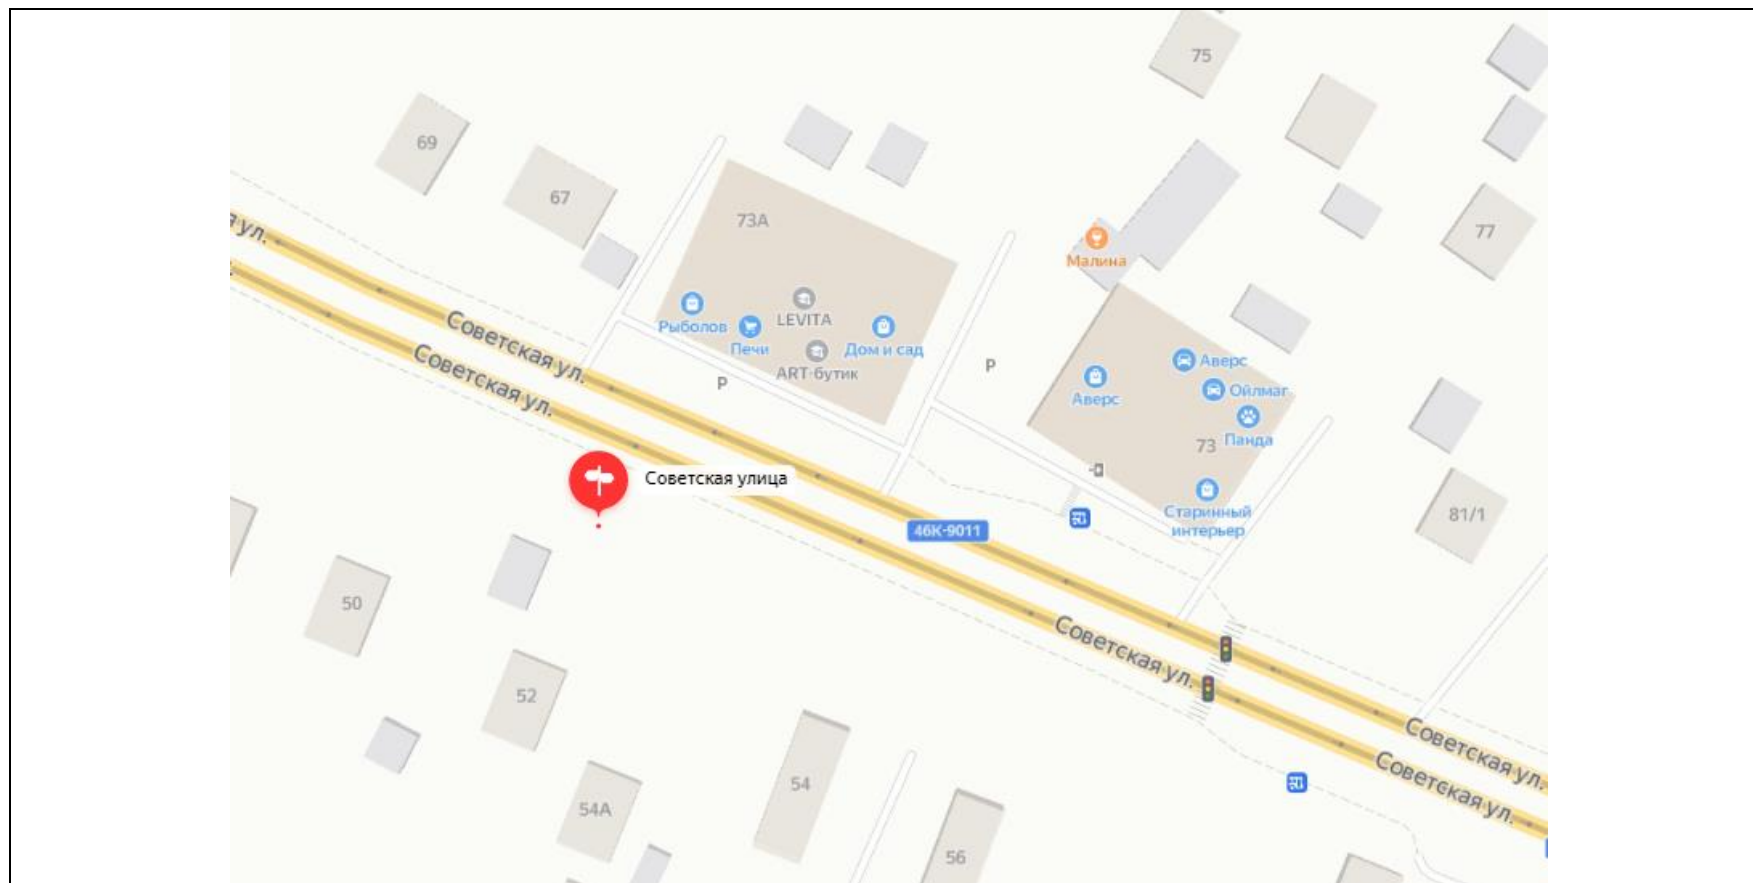

## Картографические материалы

№ 168

Адрес: Московская обл., г.о. Красногорск, г. Красногорск, Волоколамское ш., 24км + 750м, справа  
(адрес установки и эксплуатации рекламной конструкции)

## Картографические материалы

№ 204

Адрес: Московская обл., г.о. Красногорск, г. Красногорск, п. Ново-Никольское, Волоколамское ш., 28км+245м, справа  
(адрес установки и эксплуатации рекламной конструкции)

## Картографические материалы

№ 228

Адрес: Московская обл., г.о. Красногорск, Волоколамское ш., 32км+100м, слева  
(адрес установки и эксплуатации рекламной конструкции)

## Картографические материалы

№ 579Н

Адрес: Московская область, Красногорский р-н, г. Красногорск, мкр. Опалиха, ул. Ново-Никольская, у д. 48 (с привязкой к автодороге: Волоколамское ш., 27км + 600м, справа из Москвы)