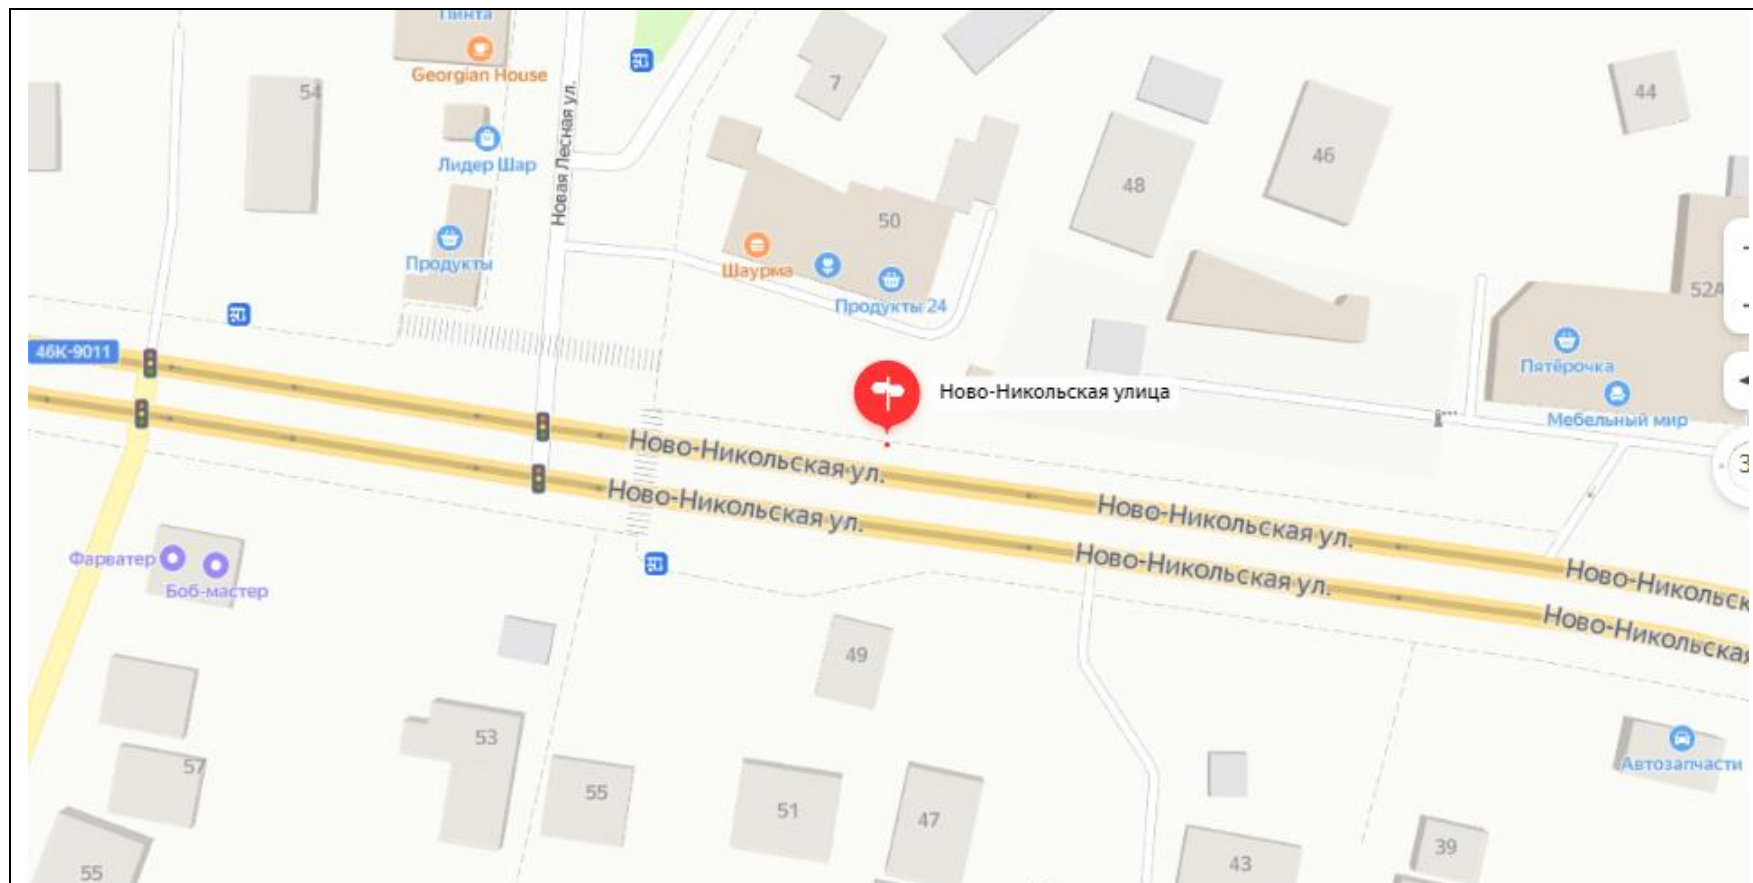

Картографические материалы

№ 204

Адрес: Московская обл., г.о. Красногорск, г. Красногорск, п. Ново-Никольское, Волоколамское ш., 28км+245м, справа
(адрес установки и эксплуатации рекламной конструкции)