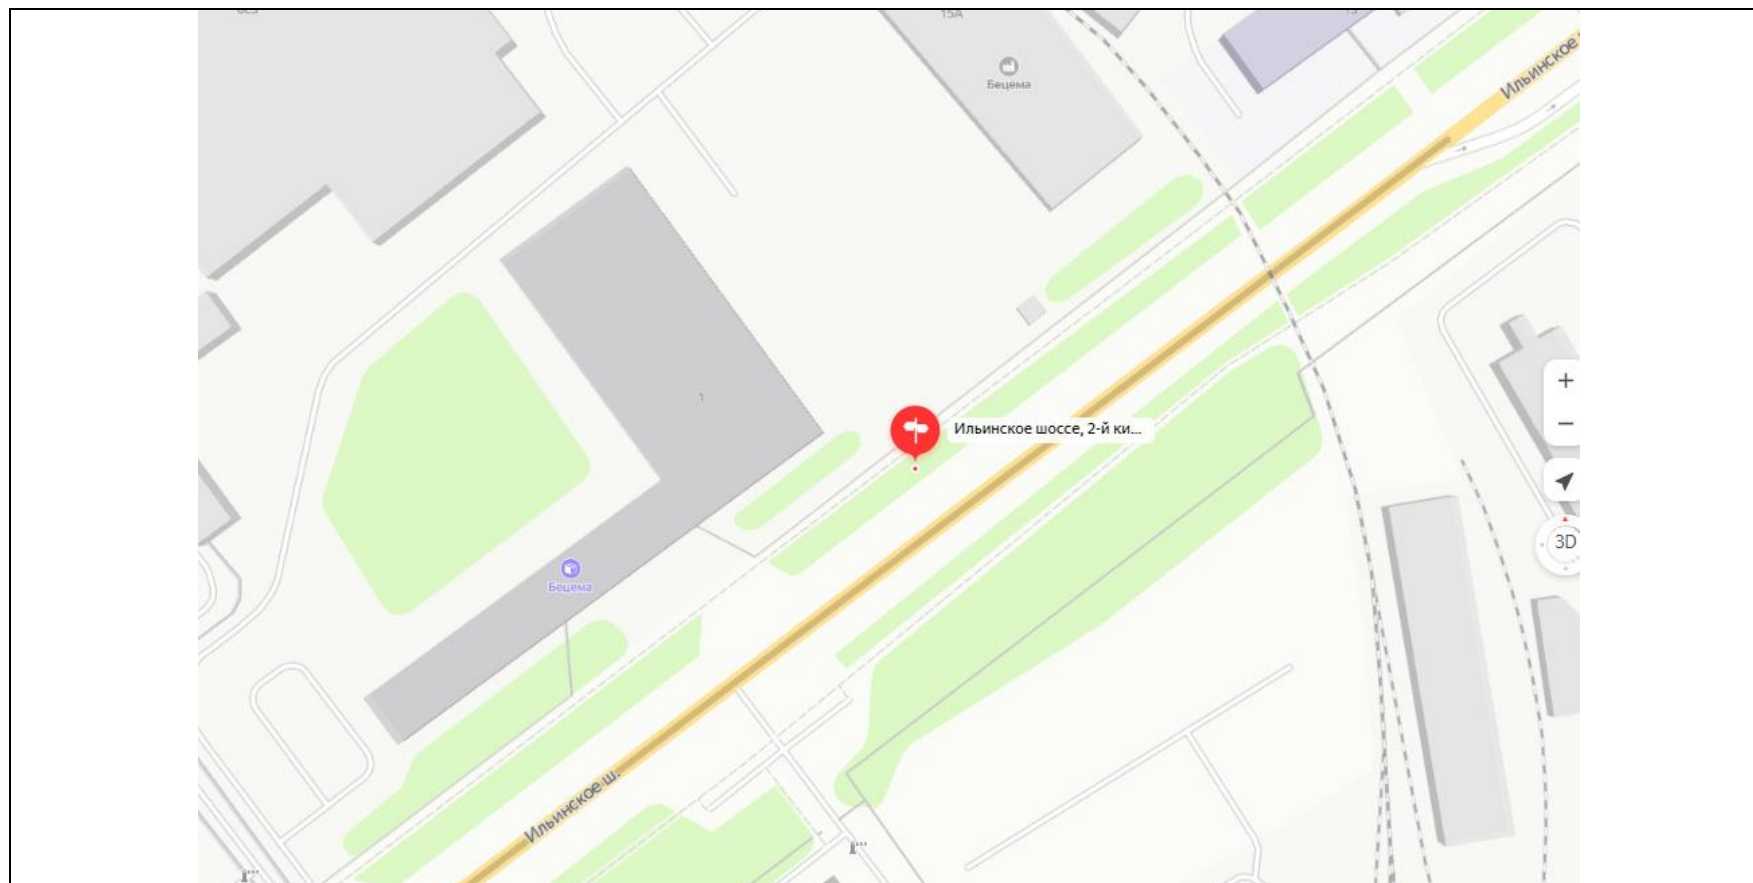

Картографические материалы

№ 273

Адрес: Московская обл., г.о. Красногорск, г. Красногорск, Ильинское ш., 01км+350м, справа
(адрес установки и эксплуатации рекламной конструкции)