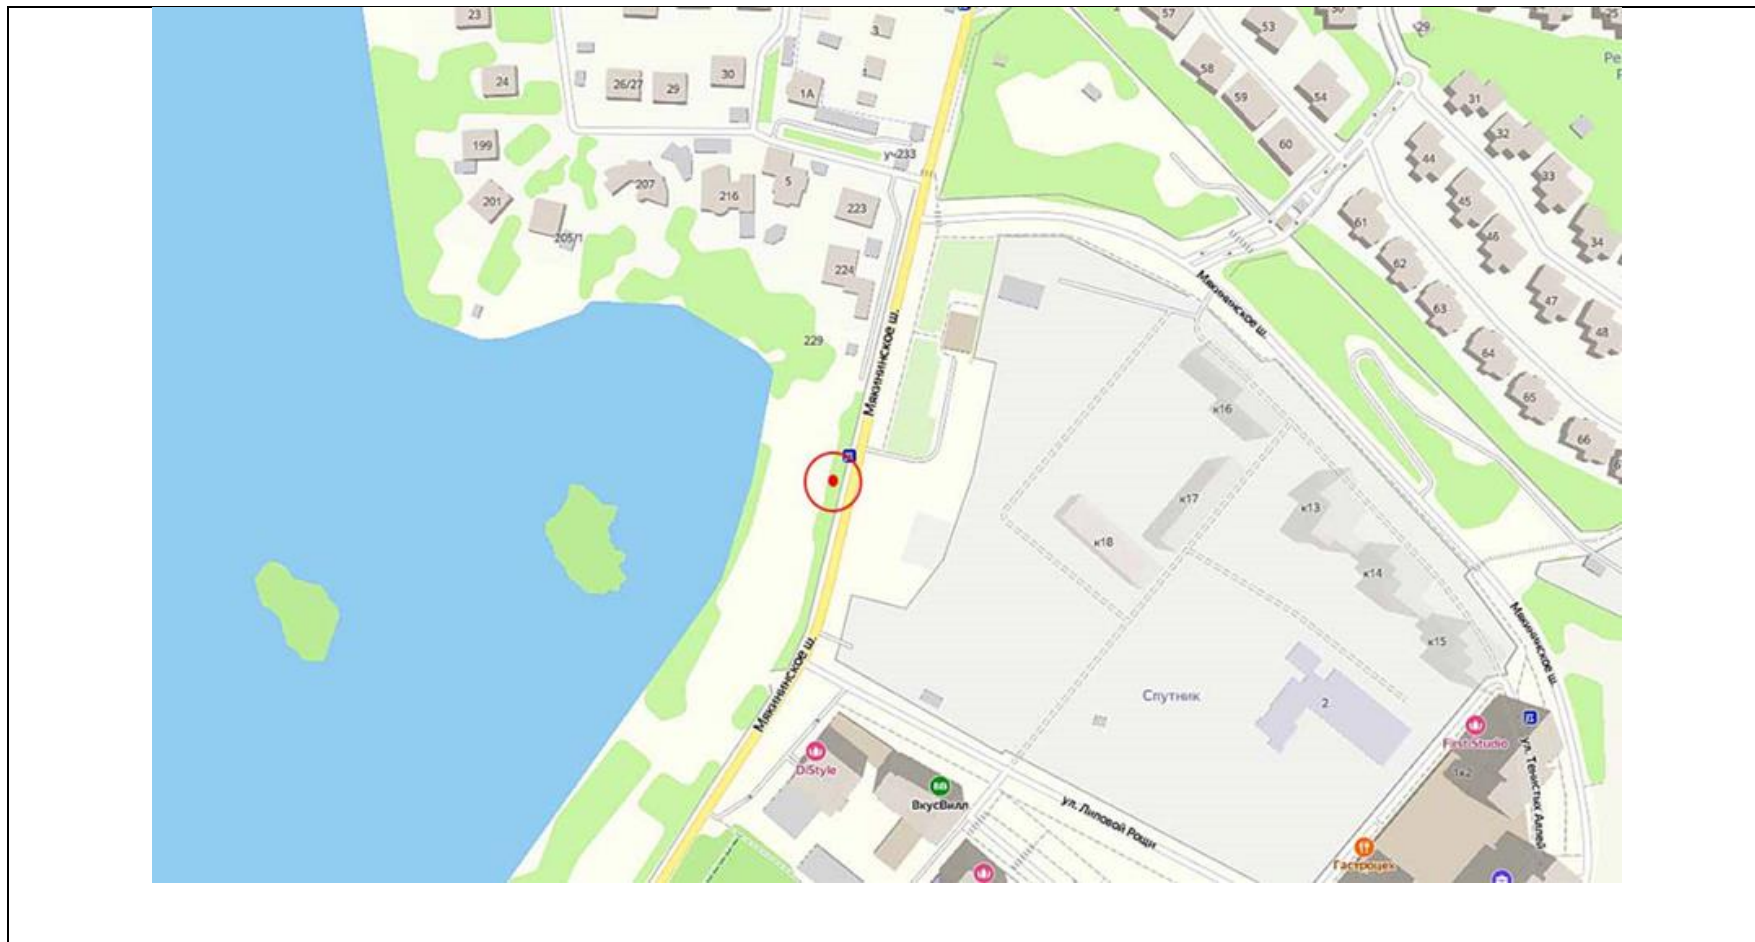

## Картографические материалы

№ 578Н

Адрес: Московская область, г.о. Красногорск, Мякининское шоссе, после остановки  
Липовая роща  
(Адрес установки и эксплуатации рекламной конструкции)