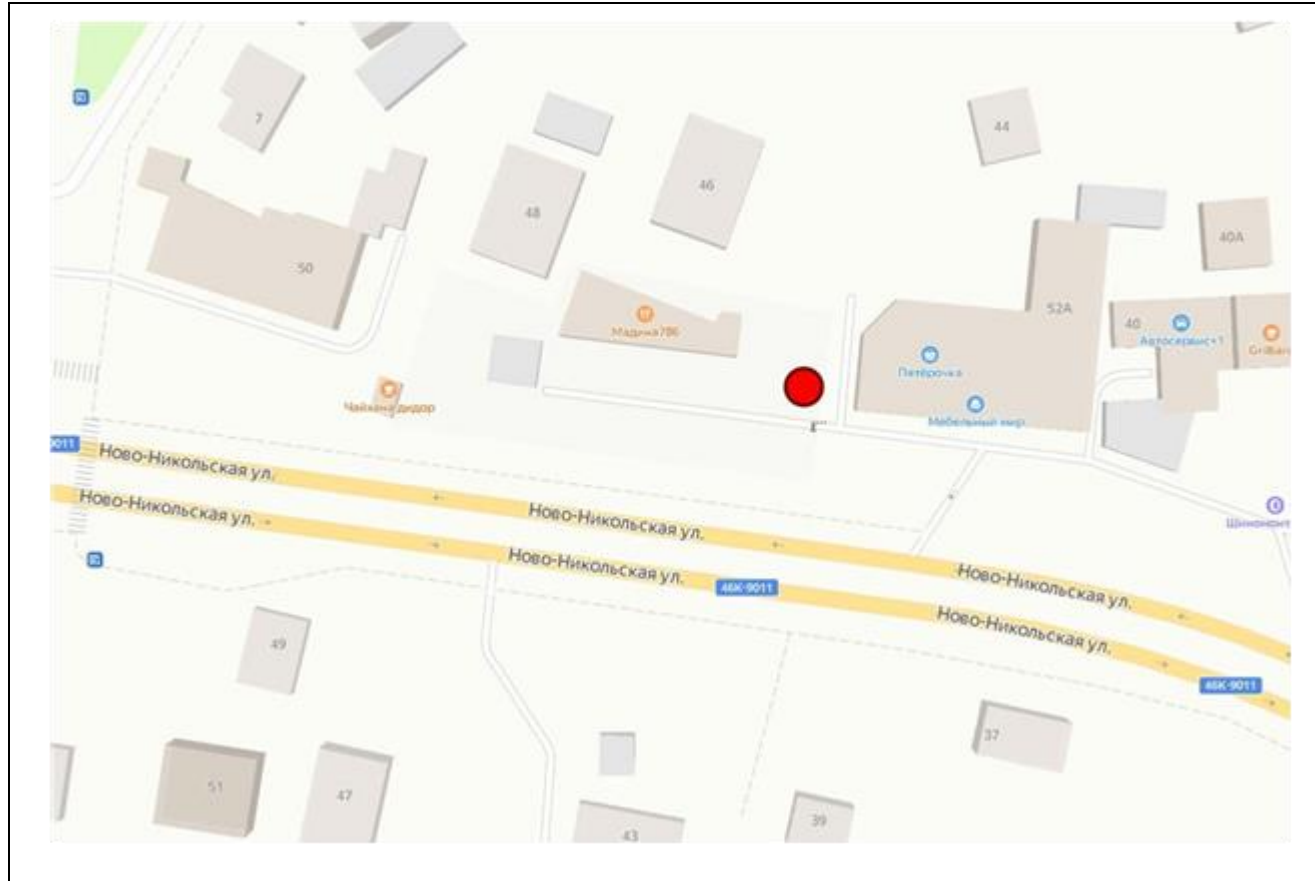

Картографические материалы

№ 579Н

Адрес: Московская область, Красногорский р-н, г. Красногорск, мкр. Опалиха, ул. Ново-Никольская, у д. 48 (с привязкой к автодороге: Волоколамское ш., 27км + 600м, справа из Москвы)

(Адрес установки и эксплуатации рекламной конструкции)