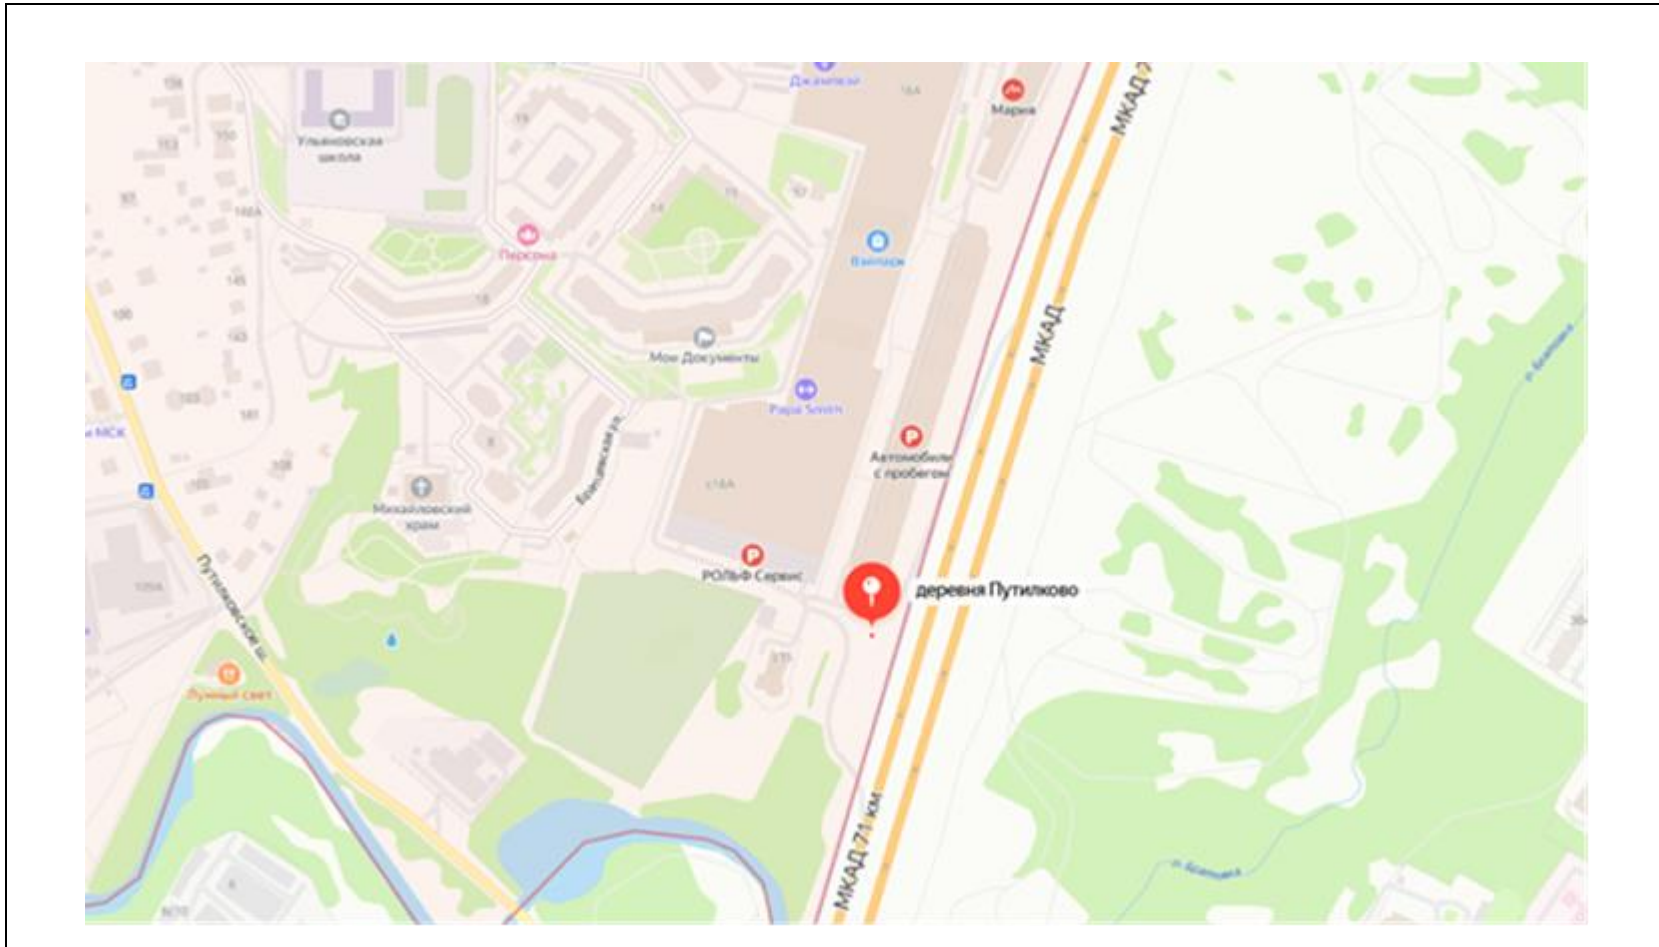

Картографические материалы

№ 581Н

Адрес: Московская область, г.о. Красногорск, д. Путилково, 70км+200м МКАД, внешняя сторона
(адрес установки и эксплуатации рекламной конструкции)