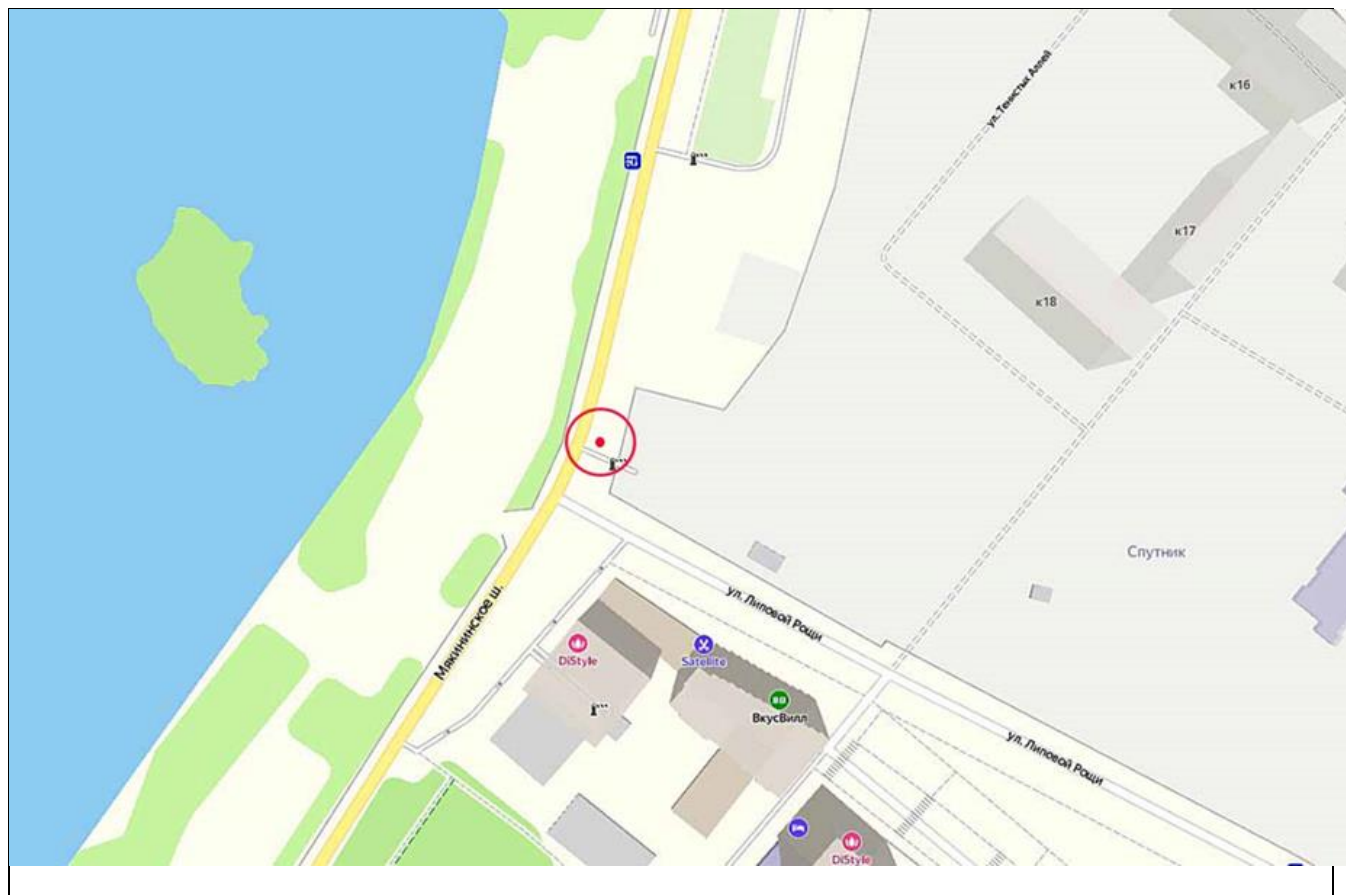

Картографические материалы

№ 576Н

Адрес: Московская область, г.о. Красногорск, Мякининское шоссе, д.6, к.2 по улице
Липовой Роши
(Адрес установки и эксплуатации рекламной конструкции)