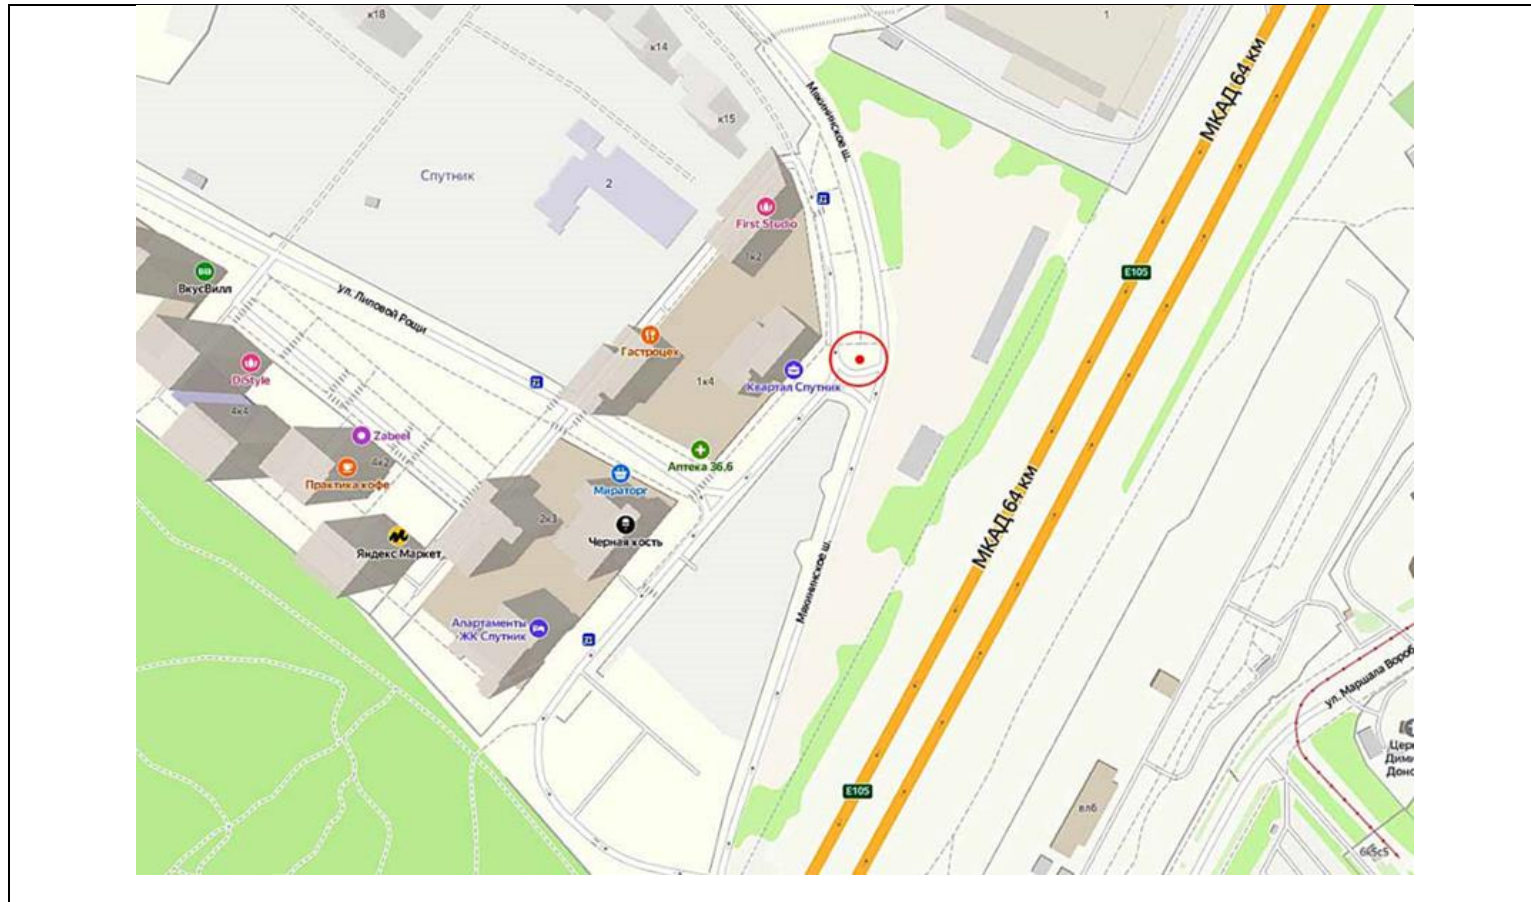

Картографические материалы

№ 577Н

Адрес: Московская область, г.о. Красногорск, Мякининское шоссе, д.1к3 по улице
Липовой Роши
(Адрес установки и эксплуатации рекламной конструкции)