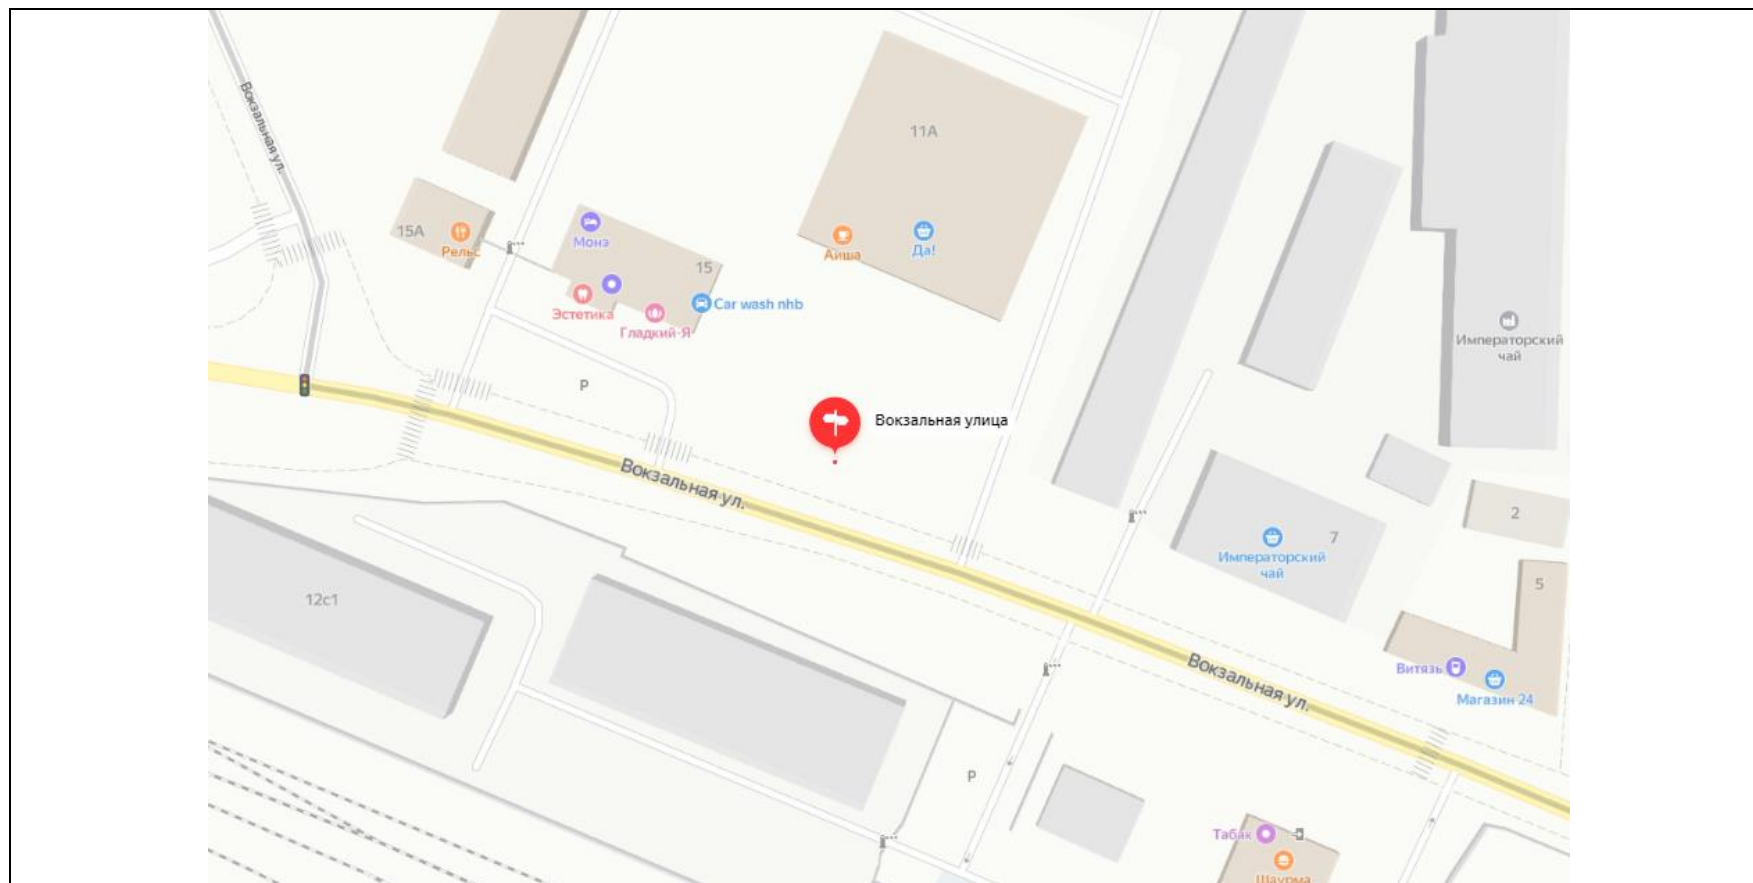

Картографические материалы

№ 484

Адрес: Московская обл., г.о. Красногорск, а/д "МК - Павловская Слобода - Нахабино",
18км+150м, слева
(адрес установки и эксплуатации рекламной конструкции)