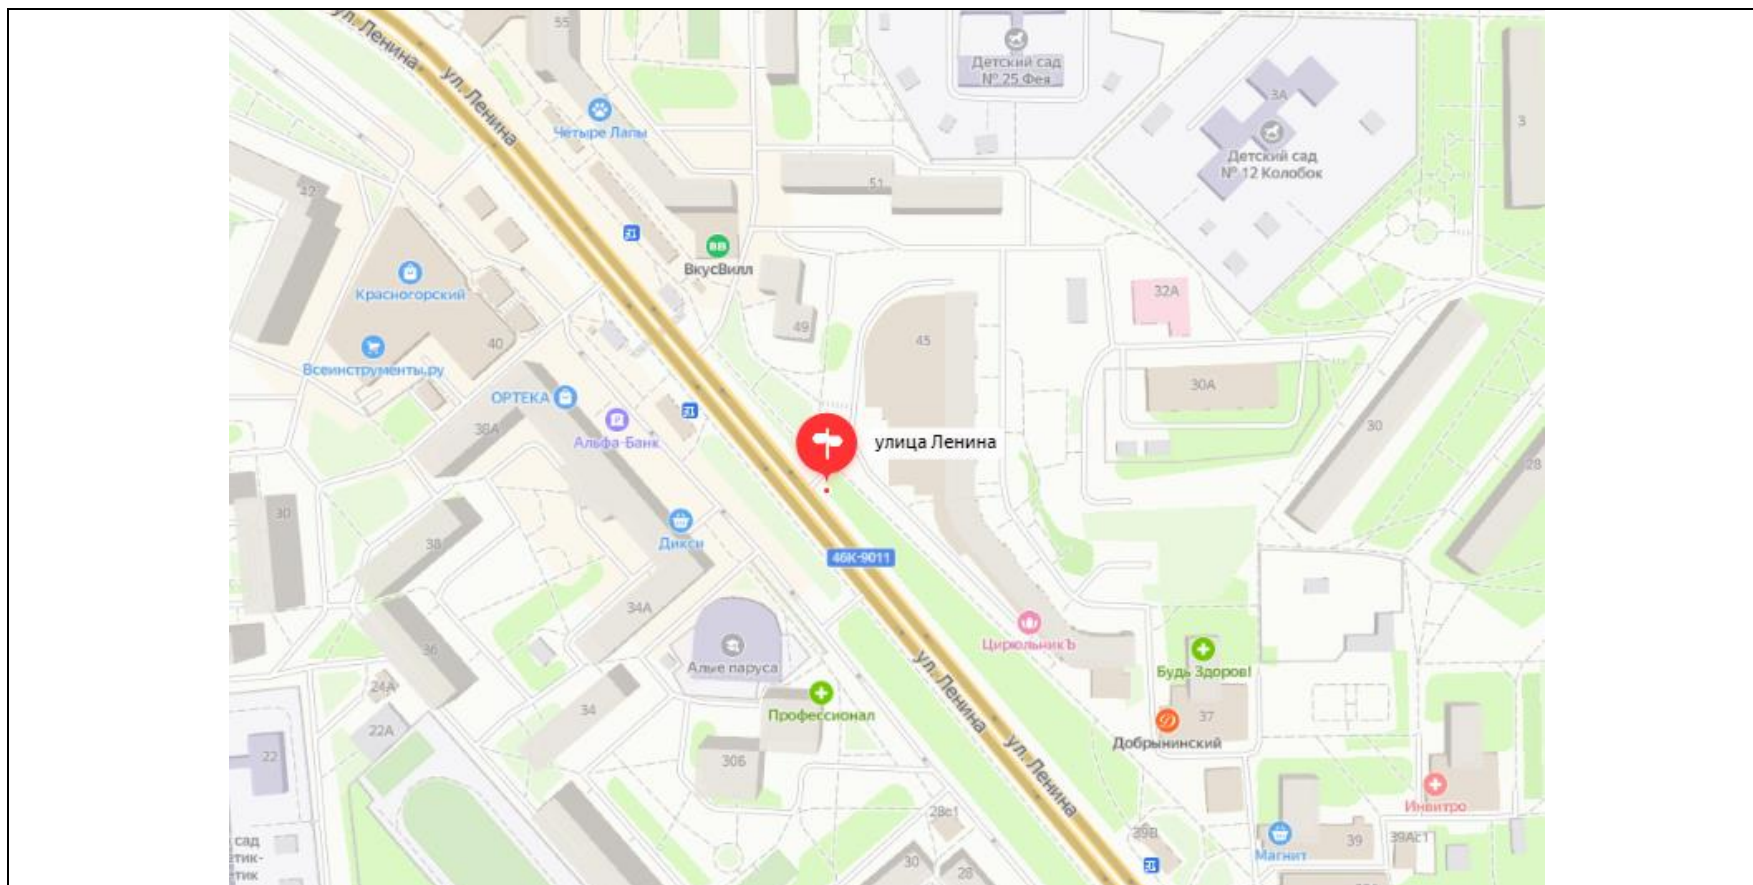

Картографические материалы

№ 168

Адрес: Московская обл., г.о. Красногорск, г. Красногорск, Волоколамское ш., 24км + 750м, справа
(адрес установки и эксплуатации рекламной конструкции)