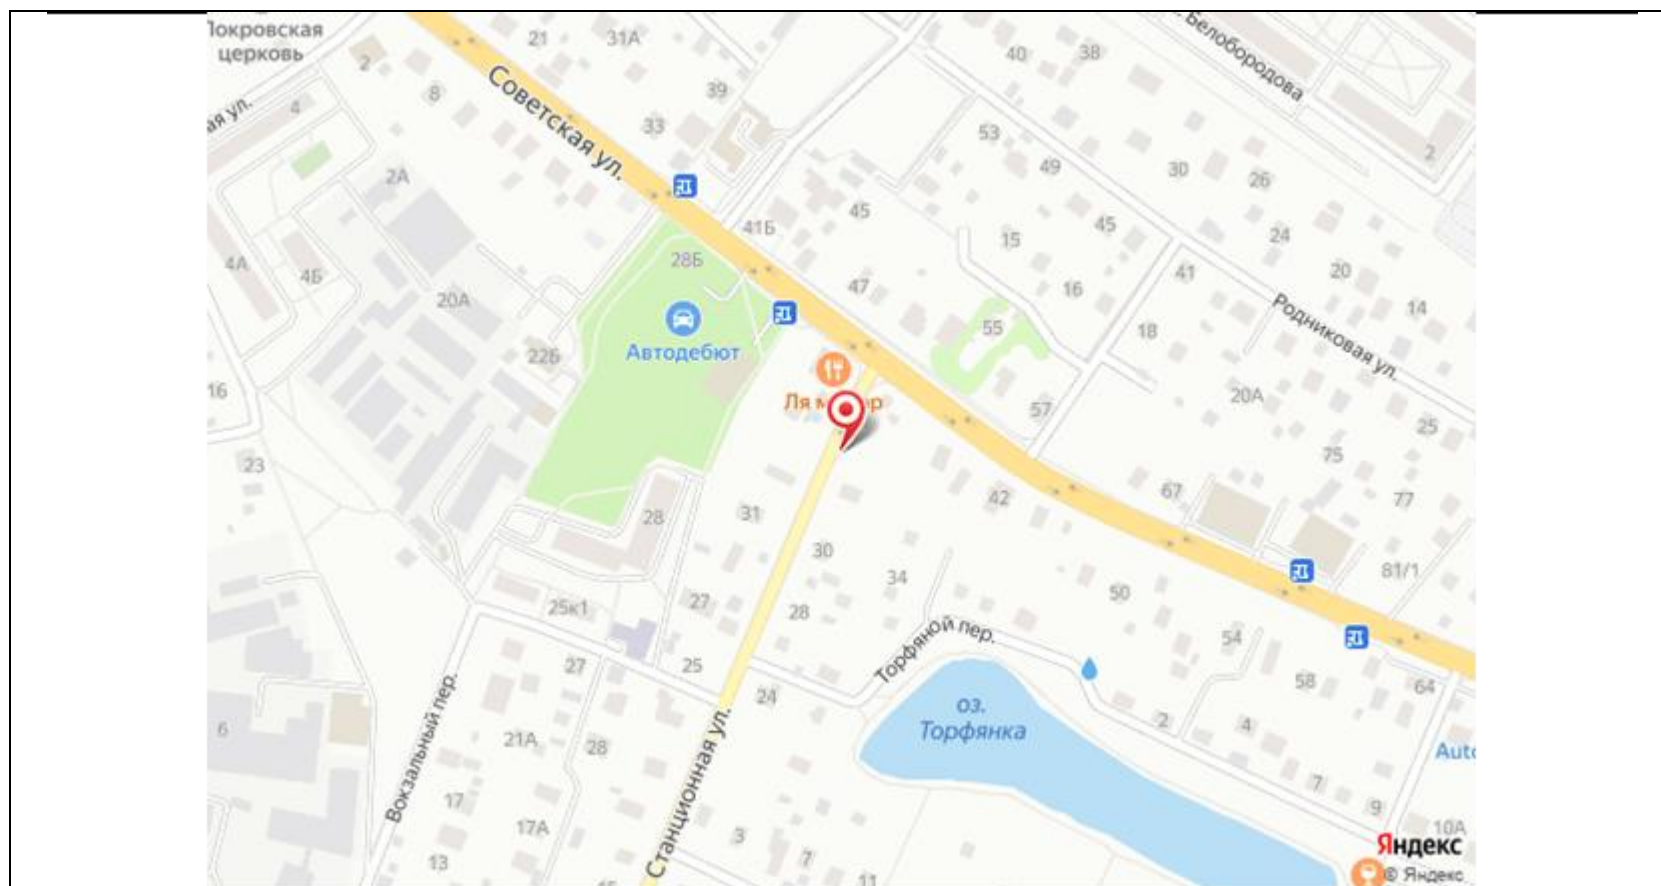

Картографические материалы

№ 580н

Адрес: Московская область, городской округ Красногорск, рп Нахабино, ул. Станционная,
земельный участок 36
(адрес установки и эксплуатации рекламной конструкции)