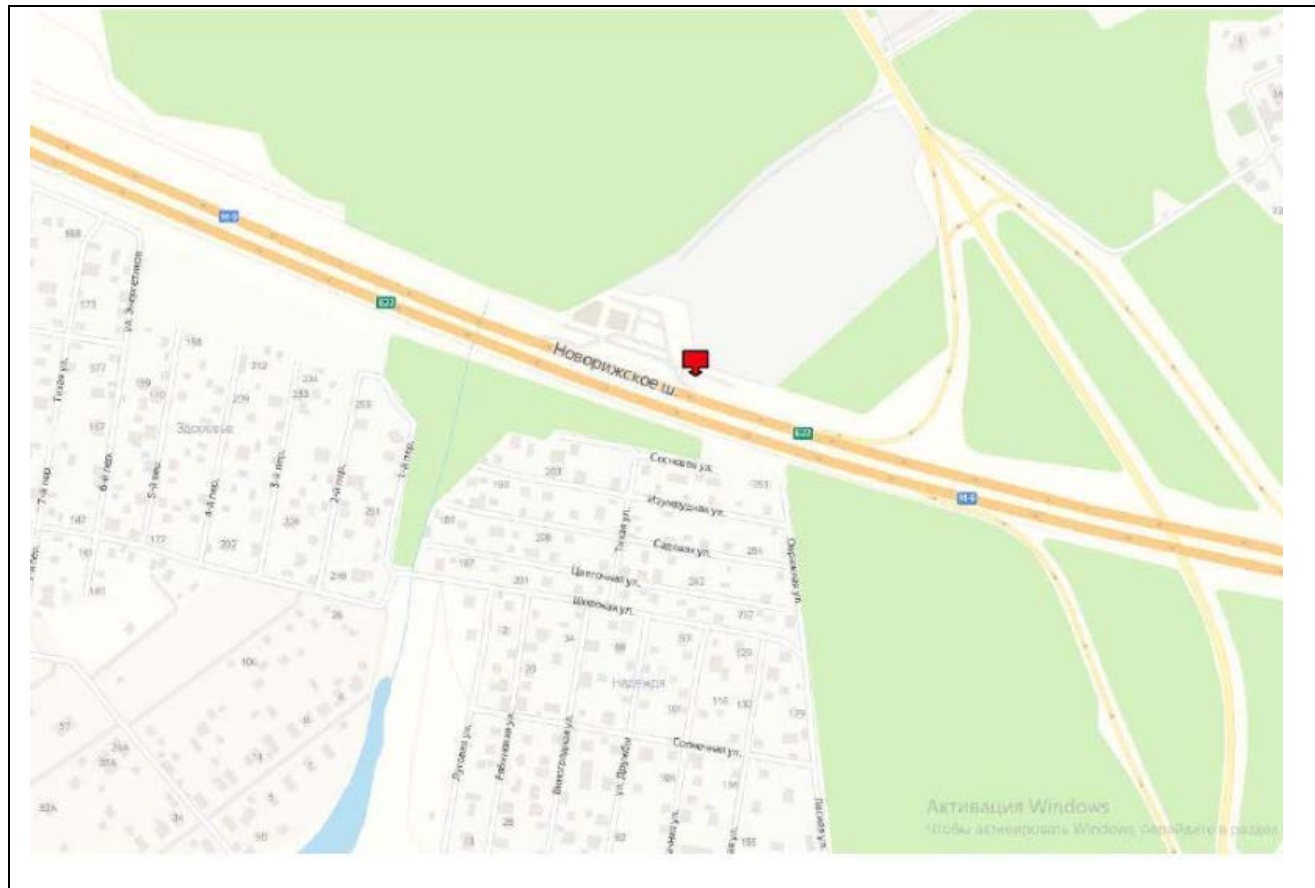

Согласовано:

Министерство информационных
и социальных коммуникаций
Московской области
«_____» _____ 2022

2022

Картографические материалы

№ 561н

Адрес: Московская область, городской округ Красногорск, сельское поселение Отраденское,
Пятницкое шоссе, 6 км, строение 1
(адрес установки и эксплуатации рекламной конструкции)

Картографические материалы

№ 562н

Адрес: Московская область, г.о. Красногорск, г.п. Нахабино, 32-й км автодороги М9 "Балтия"
(правая сторона), стр. 1
(адрес установки и эксплуатации рекламной конструкции)

Картографические материалы

№ 563н

Адрес: Московская область, городской округ Красногорск, г.п. Нахабино, а/д 46К-9341, выезд на Новорижское шоссе (GPS координаты N 55.784752 E 37.158655)
(адрес установки и эксплуатации рекламной конструкции)