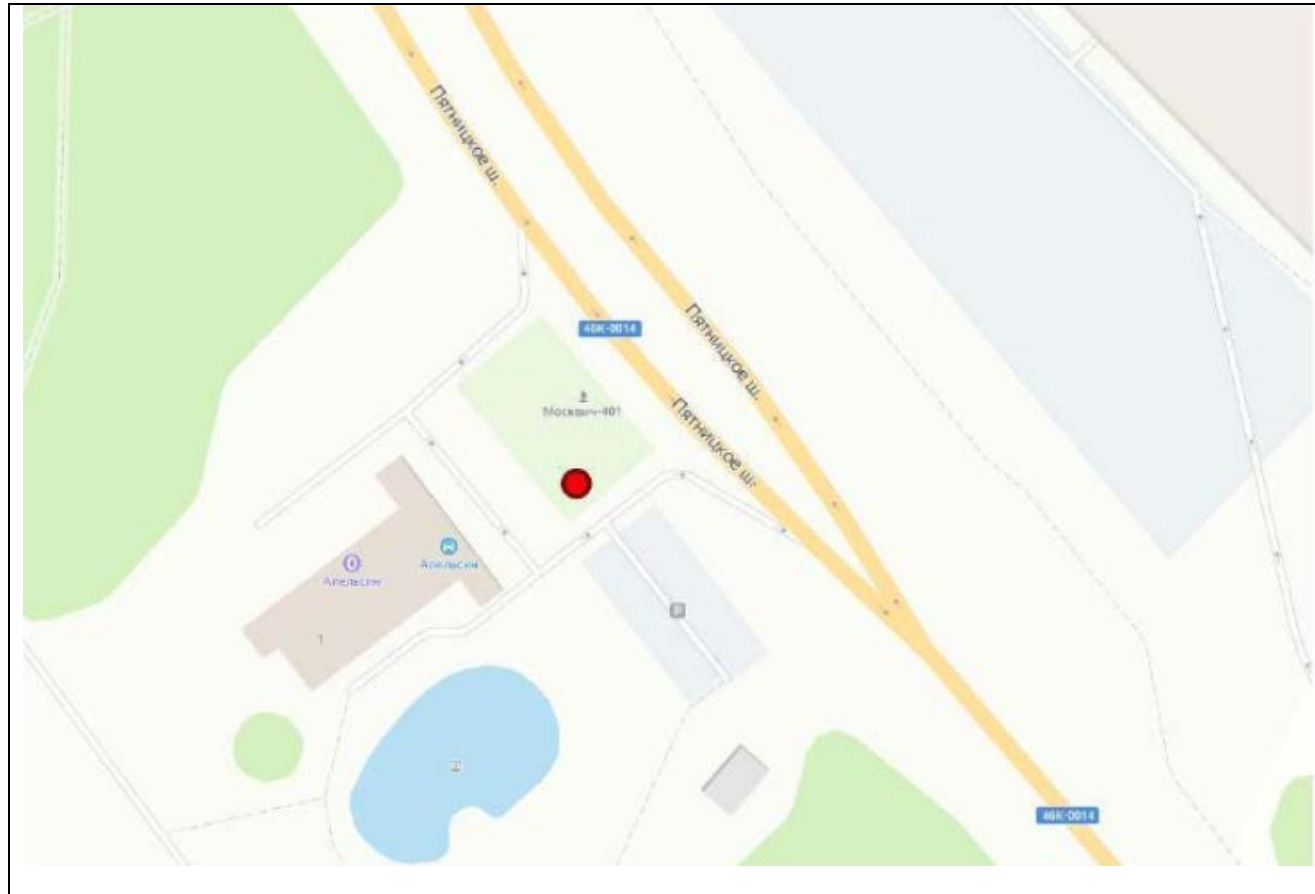

Согласовано:

Министерство информационных
и социальных коммуникаций
Московской области
«_____» _____ 2022

2022

Картографические материалы

№ 561н

Адрес: Московская область, городской округ Красногорск, сельское поселение Отраденское,
Пятницкое шоссе, 6 км, строение 1
(адрес установки и эксплуатации рекламной конструкции)

Картографические материалы

№ 562н

Адрес: Московская область, г.о. Красногорск, г.п. Нахабино, 32-й км автодороги М9 "Балтия"
(правая сторона), стр. 1
(адрес установки и эксплуатации рекламной конструкции)

Картографические материалы

№ 563н

Адрес: Московская область, городской округ Красногорск, г.п. Нахабино, а/д 46К-9341, выезд на Новорижское шоссе (GPS координаты N 55.784752 E 37.158655)
(адрес установки и эксплуатации рекламной конструкции)

Картографические материалы

№ 564н

Адрес: Московская область, г.о. Красногорск, с/п Отраденское,
д. Путилково, Путилковское ш., напротив д. 2 по ул. Новотушинская
(адрес установки и эксплуатации рекламной конструкции)