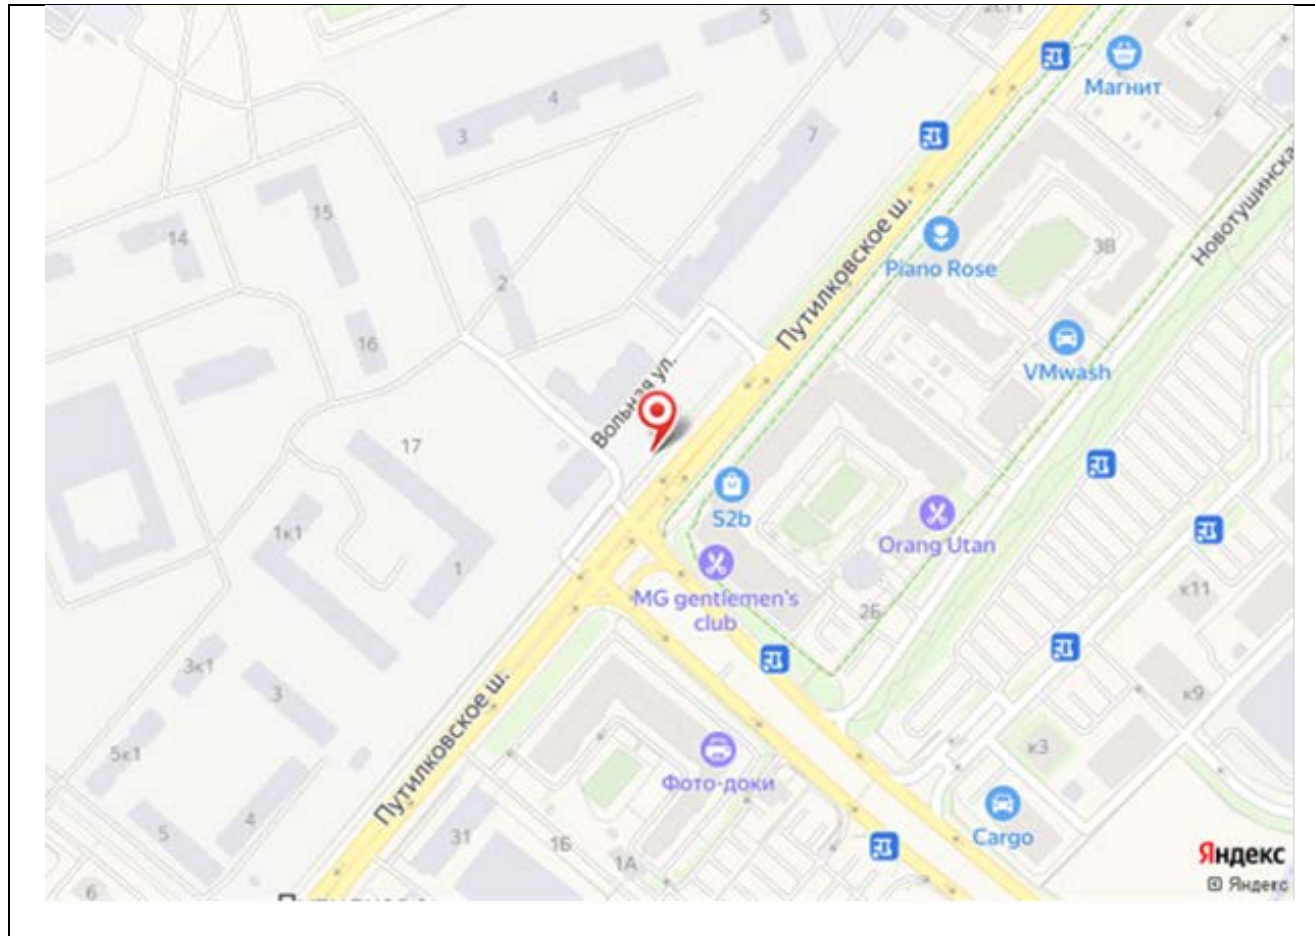

Картографические материалы

№ 564н

Адрес: Московская область, г.о. Красногорск, с/п Отраденское,
д. Путилково, Путилковское ш., напротив д. 2 по ул. Новотушинская
(адрес установки и эксплуатации рекламной конструкции)