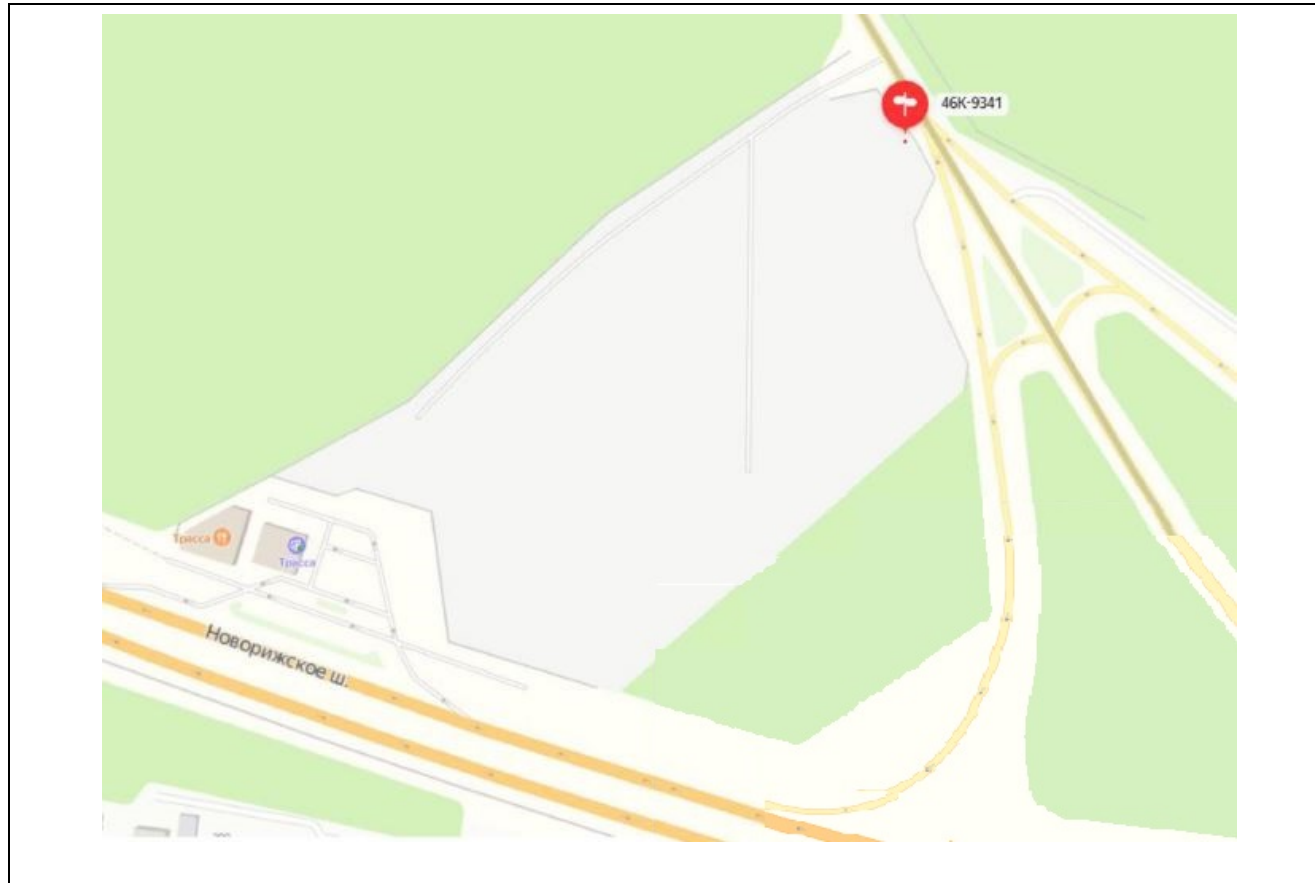

Согласовано:

Министерство информационных
и социальных коммуникаций
Московской области
«_____» _____ 2022

2022

Картографические материалы

№ 561н

Адрес: Московская область, городской округ Красногорск, сельское поселение Отраденское,
Пятницкое шоссе, 6 км, строение 1
(адрес установки и эксплуатации рекламной конструкции)

Картографические материалы

№ 562н

Адрес: Московская область, г.о. Красногорск, г.п. Нахабино, 32-й км автодороги М9 "Балтия"
(правая сторона), стр. 1
(адрес установки и эксплуатации рекламной конструкции)

Картографические материалы

№ 563н

Адрес: Московская область, городской округ Красногорск, г.п. Нахабино, а/д 46К-9341, выезд на Новорижское шоссе (GPS координаты N 55.784752 E 37.158655)
(адрес установки и эксплуатации рекламной конструкции)