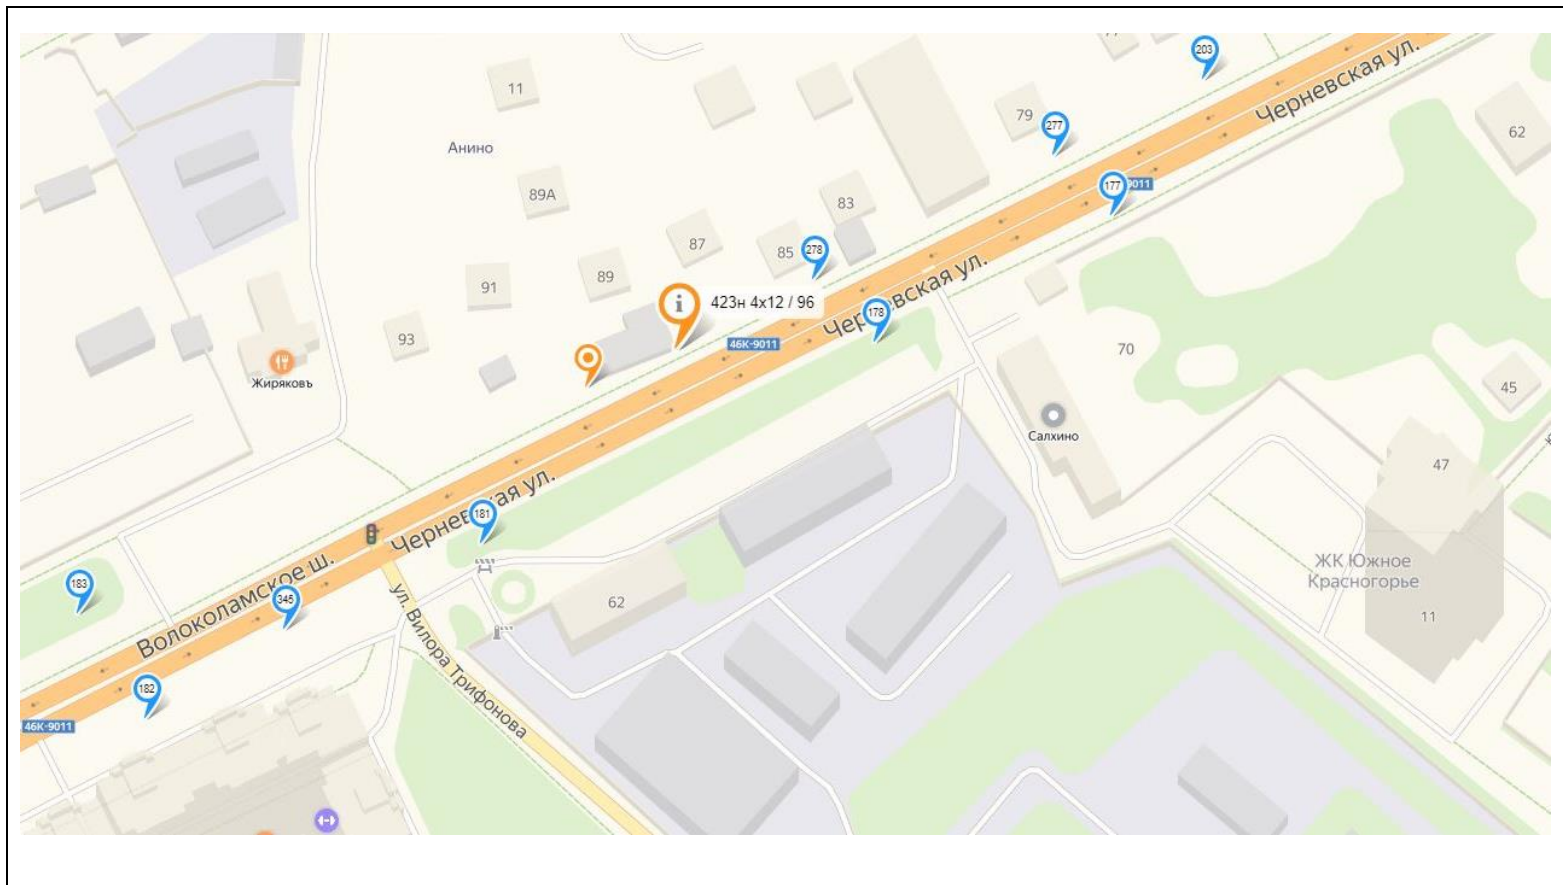

Картографические материалы

№ 418H

Адрес: МО, Красногорский район, 23 км а/д М9 «Балтия» (с привязкой к а/д М9 «Балтия» 22км + 270м, справа)
(адрес установки и эксплуатации рекламной конструкции)

Картографические материалы

№ 420H

Адрес: МО, Красногорский район, вблизи д. Марьино (Пятницкое ш., 55км + 220м, слева)
(адрес установки и эксплуатации рекламной конструкции)

Картографические материалы

№ 422Н

Адрес: Московская область, Красногорский район, д. Гольево, ул. Центральная, д. 38 (Ильинское ш., 0км+400м слева от Новорижского ш.)
(адрес установки и эксплуатации рекламной конструкции)

Картографические материалы

№ 423н

Адрес: Московская область, Красногорский район, г. Красногорск, ул. Черневская, д. 89
(Волоколамское ш., 25км+815м справа из Москвы)
(адрес установки и эксплуатации рекламной конструкции)