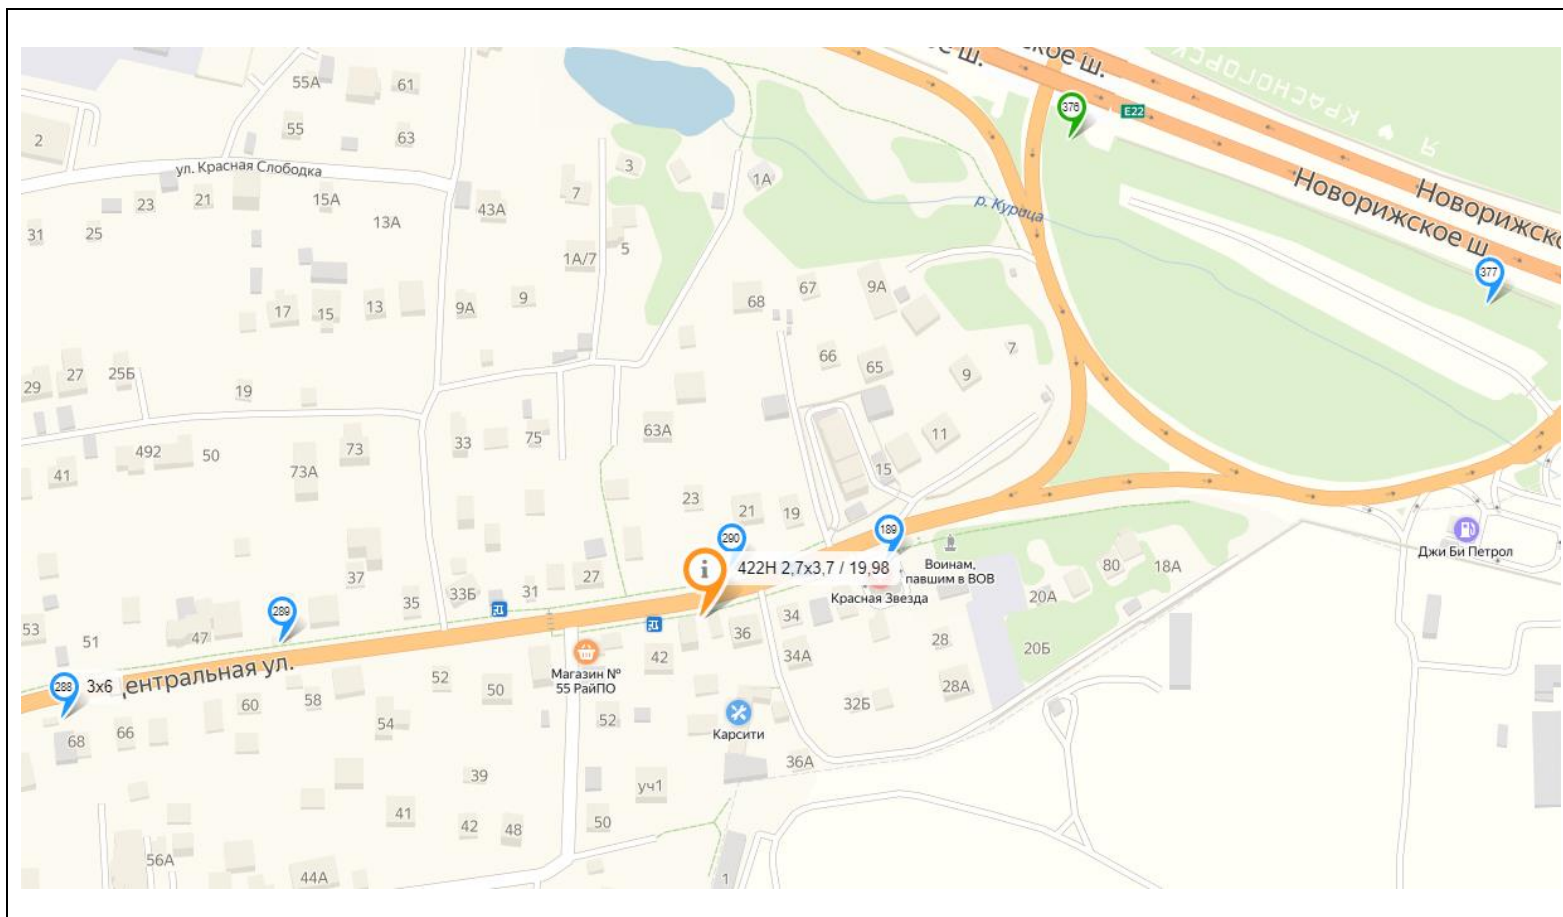

Картографические материалы

№ 418H

Адрес: МО, Красногорский район, 23 км а/д М9 «Балтия» (с привязкой к а/д М9 «Балтия» 22км + 270м, справа)
(адрес установки и эксплуатации рекламной конструкции)

Картографические материалы

№ 420H

Адрес: МО, Красногорский район, вблизи д. Марьино (Пятницкое ш., 55км + 220м, слева)
(адрес установки и эксплуатации рекламной конструкции)

Картографические материалы

№ 422Н

Адрес: Московская область, Красногорский район, д. Гольево, ул. Центральная, д. 38 (Ильинское ш., 0км+400м слева от Новорижского ш.)
(адрес установки и эксплуатации рекламной конструкции)

Картографические материалы

№ 425н

Адрес: Московская область, Красногорский район, п. Нахабино, ул. Советская, д. 97
(Волоколамское ш., 31км+800м справа из Москвы)
(адрес установки и эксплуатации рекламной конструкции)