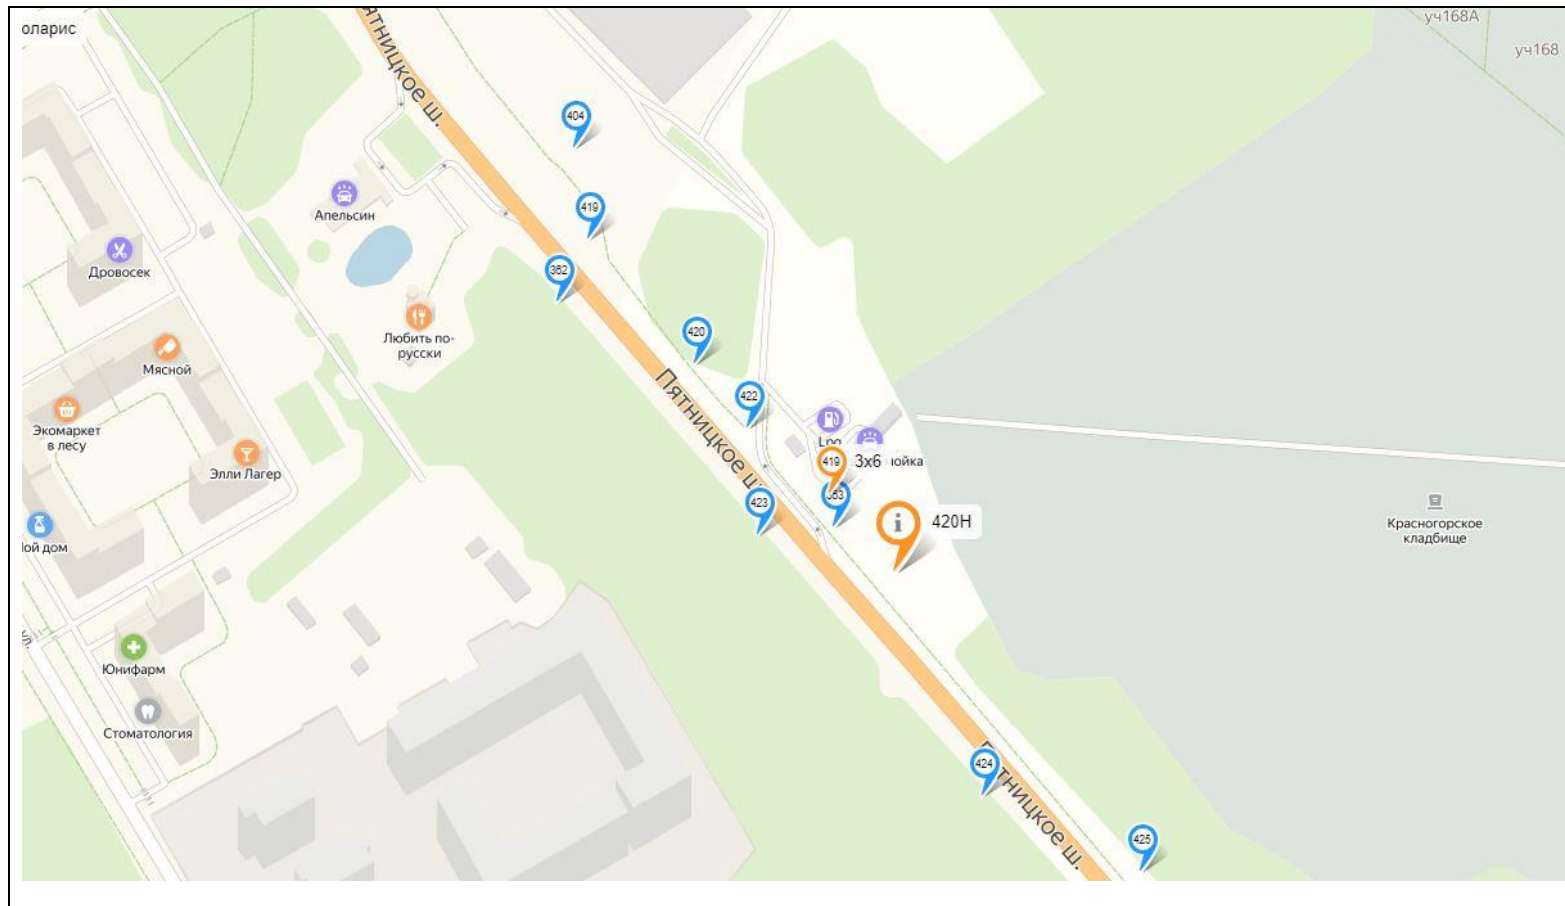

Согласовано:

 *А.П. Меньюк*

Главное управление
по информационной политике
Московской области

« 14 » 08 2019

2019

Картографические материалы

№ 412н-413н

Адрес: Московская область, г. Красногорск, мкр. Опалиха (ЖК «Серебрянка»)
(адрес установки и эксплуатации рекламной конструкции)

Картографические материалы

№ 418H

Адрес: МО, Красногорский район, 23 км а/д М9 «Балтия» (с привязкой к а/д М9 «Балтия» 22км + 270м, справа)
(адрес установки и эксплуатации рекламной конструкции)

Картографические материалы

№ 420H

Адрес: МО, Красногорский район, вблизи д. Марьино (Пятницкое ш., 55км + 220м, слева)
(адрес установки и эксплуатации рекламной конструкции)

Картографические материалы

№ 422Н

Адрес: Московская область, Красногорский район, д. Гольево, ул. Центральная, д. 38 (Ильинское ш., 0км+400м слева от Новорижского ш.)
(адрес установки и эксплуатации рекламной конструкции)

Картографические материалы

№ 425н

Адрес: Московская область, Красногорский район, п. Нахабино, ул. Советская, д. 97
(Волоколамское ш., 31км+800м справа из Москвы)
(адрес установки и эксплуатации рекламной конструкции)