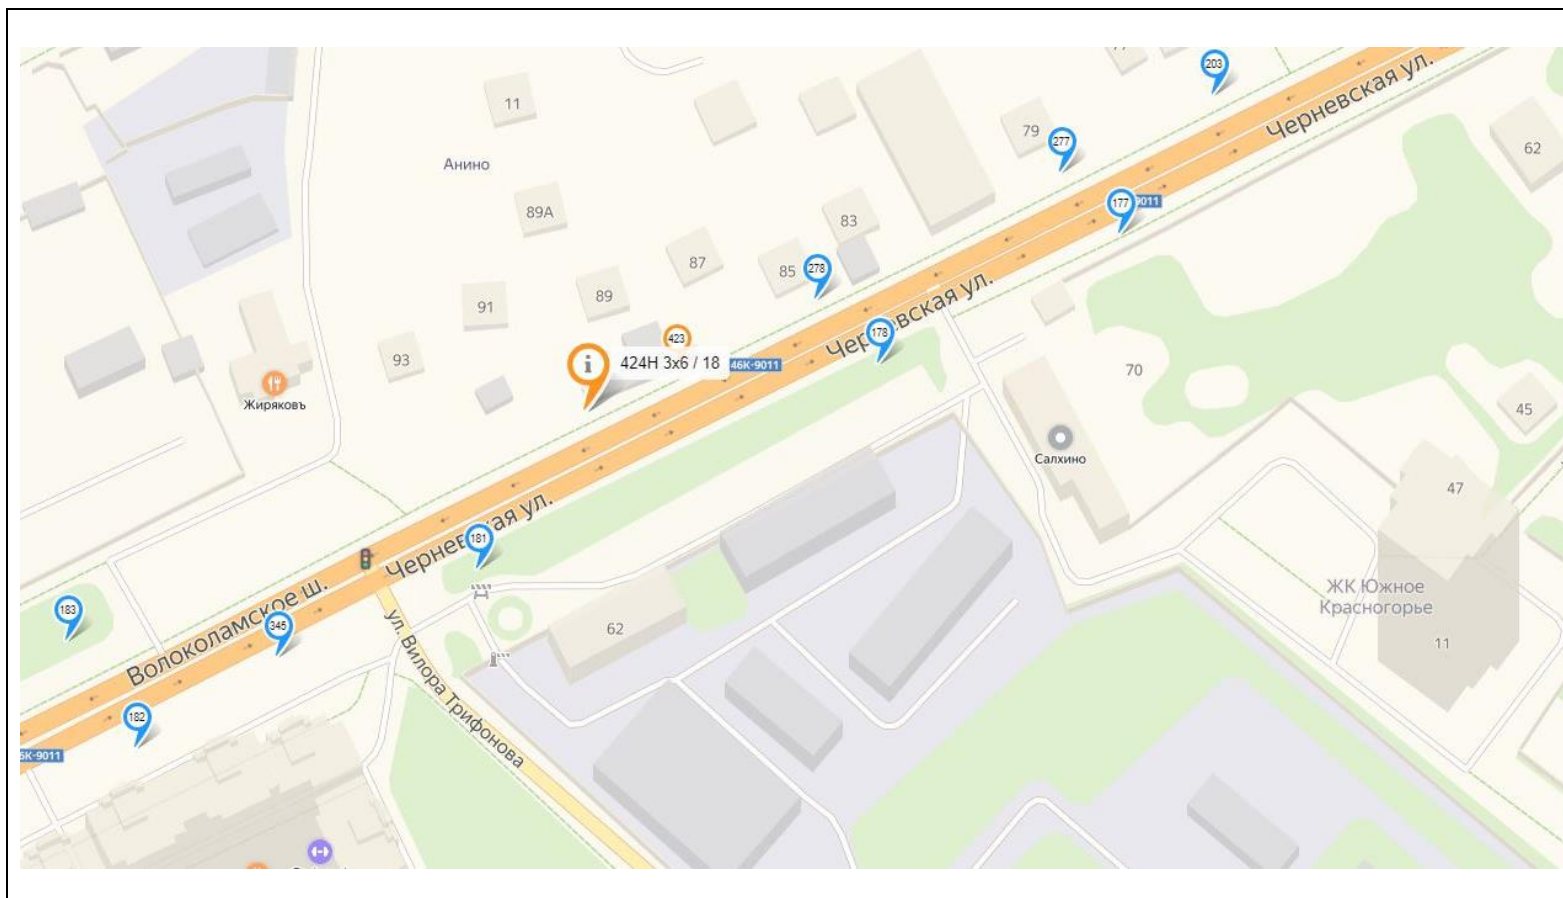

Картографические материалы

№ 424Н

Адрес: Московская область, Красногорский район, г. Красногорск, ул. Черневская, д. 89
(Волоколамское ш., 25км+840м справа из Москвы)
(адрес установки и эксплуатации рекламной конструкции)