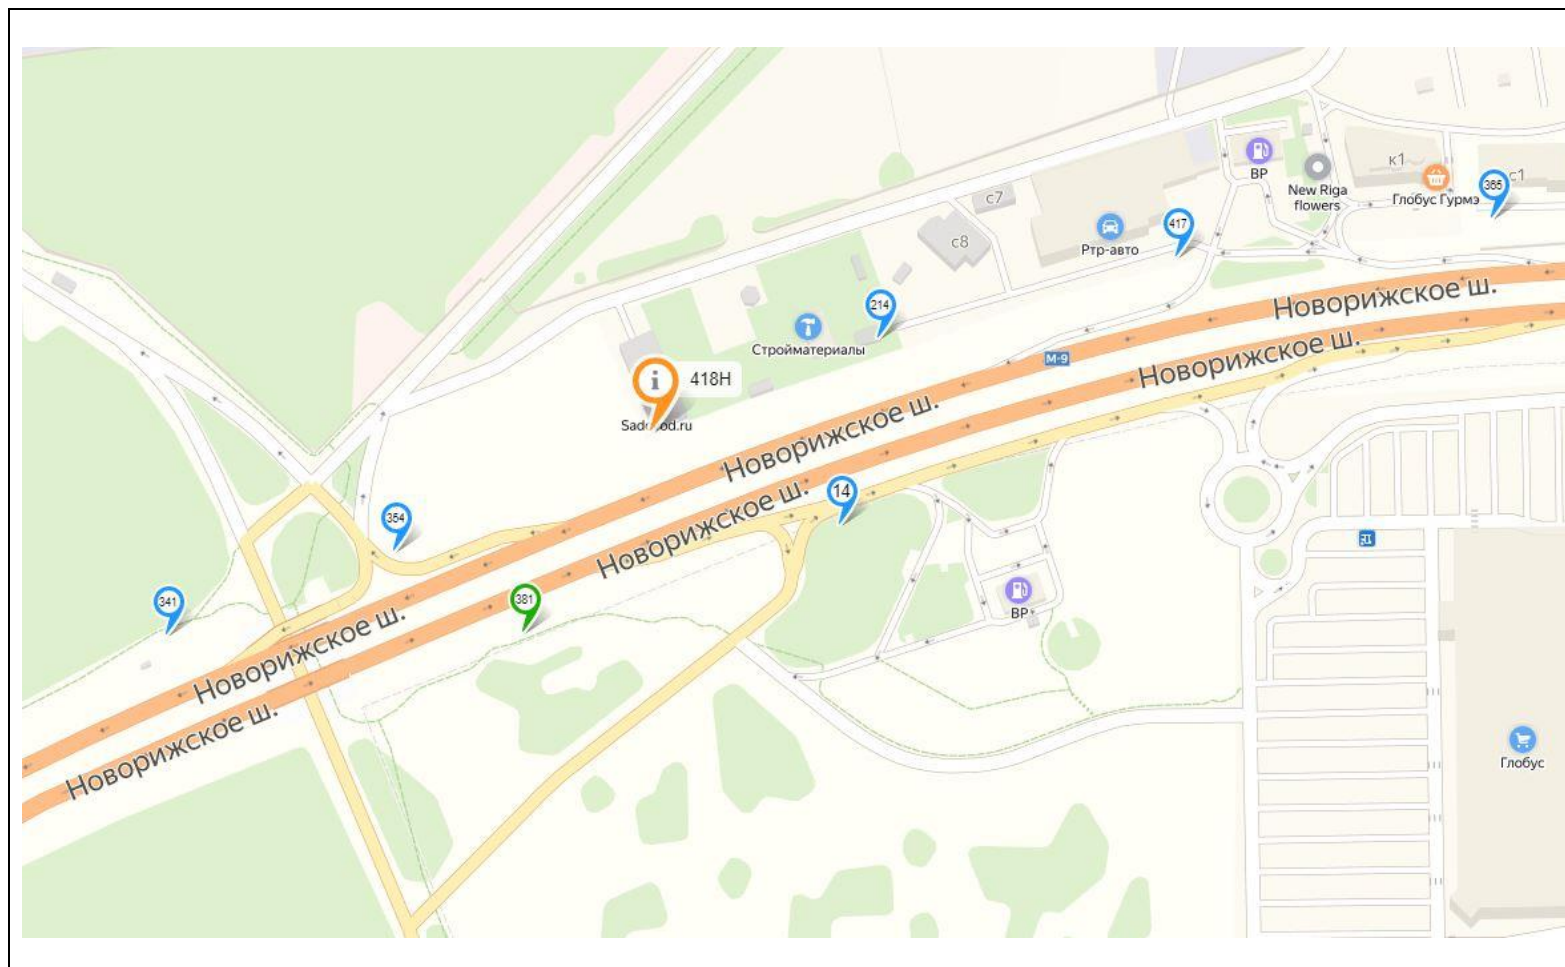

Согласовано:

 *А.П. Меньюк*

Главное управление
по информационной политике
Московской области

« 14 » 08 2019

2019

Картографические материалы

№ 412н-413н

Адрес: Московская область, г. Красногорск, мкр. Опалиха (ЖК «Серебрянка»)
(адрес установки и эксплуатации рекламной конструкции)

Картографические материалы

№ 418H

Адрес: МО, Красногорский район, 23 км а/д М9 «Балтия» (с привязкой к а/д М9 «Балтия» 22км + 270м, справа)
(адрес установки и эксплуатации рекламной конструкции)

Картографические материалы

№ 420H

Адрес: МО, Красногорский район, вблизи д. Марьино (Пятницкое ш., 55км + 220м, слева)
(адрес установки и эксплуатации рекламной конструкции)

Картографические материалы

№ 422Н

Адрес: Московская область, Красногорский район, д. Гольево, ул. Центральная, д. 38 (Ильинское ш., 0км+400м слева от Новорижского ш.)
(адрес установки и эксплуатации рекламной конструкции)

Картографические материалы

№ 425н

Адрес: Московская область, Красногорский район, п. Нахабино, ул. Советская, д. 97
(Волоколамское ш., 31км+800м справа из Москвы)
(адрес установки и эксплуатации рекламной конструкции)