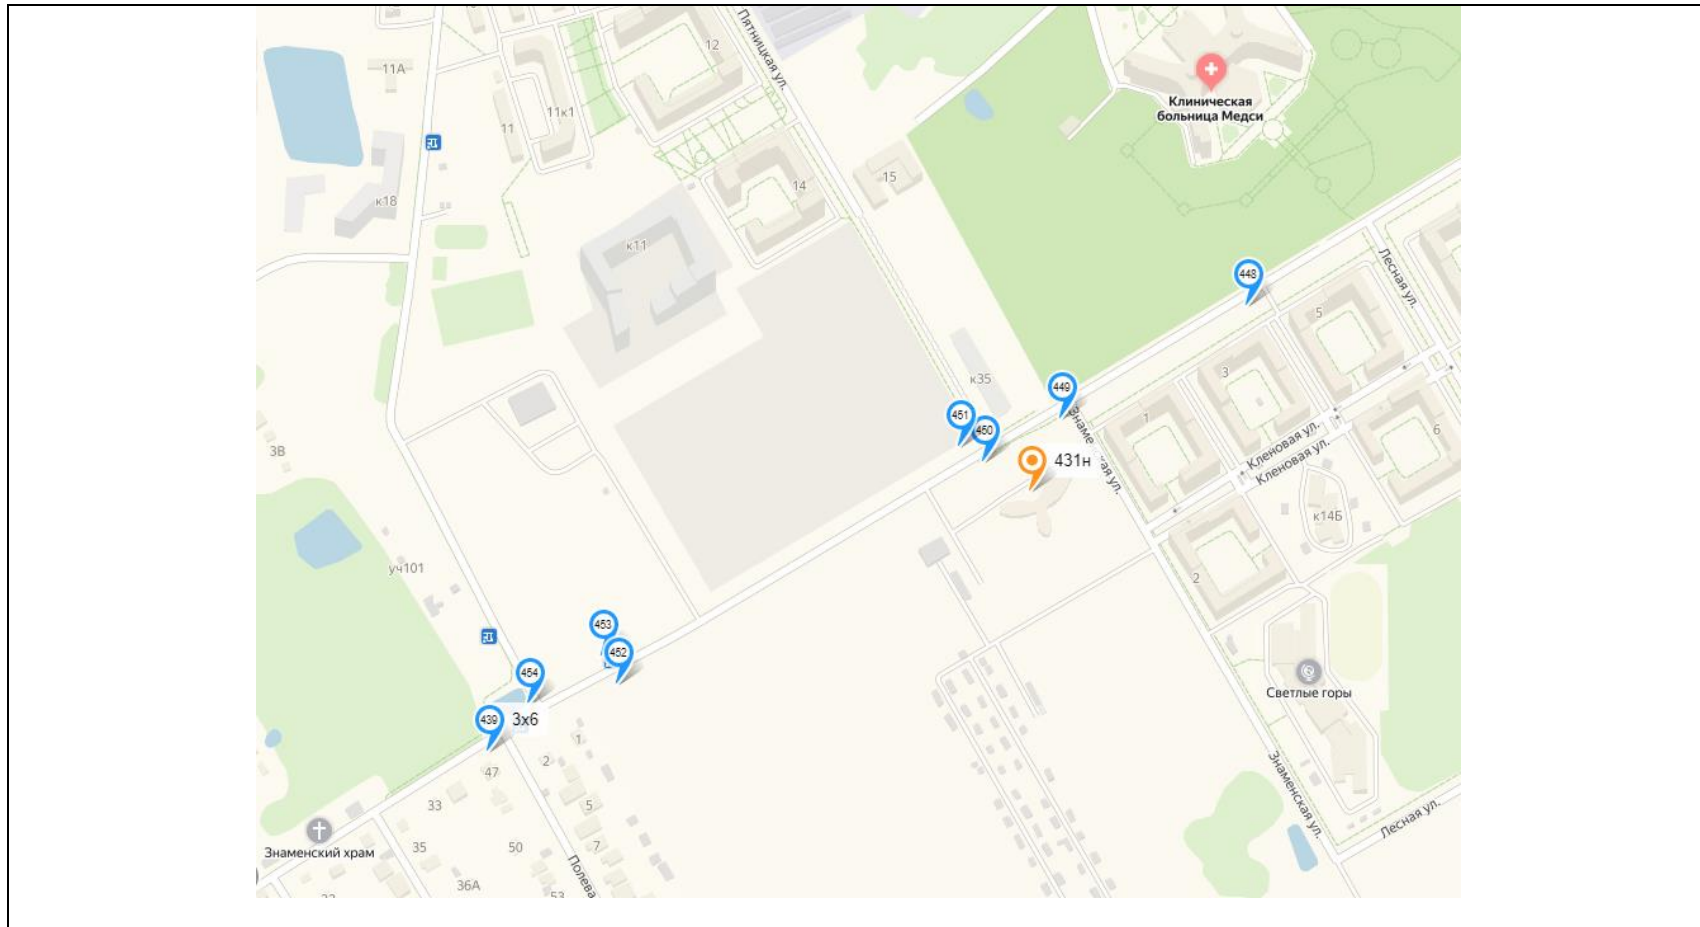

Картографические материалы

№ 431н

Адрес: Московская область, Красногорский район, вблизи д. Марьино (ЖК Микрорайон "В лесу")
(адрес установки и эксплуатации рекламной конструкции)