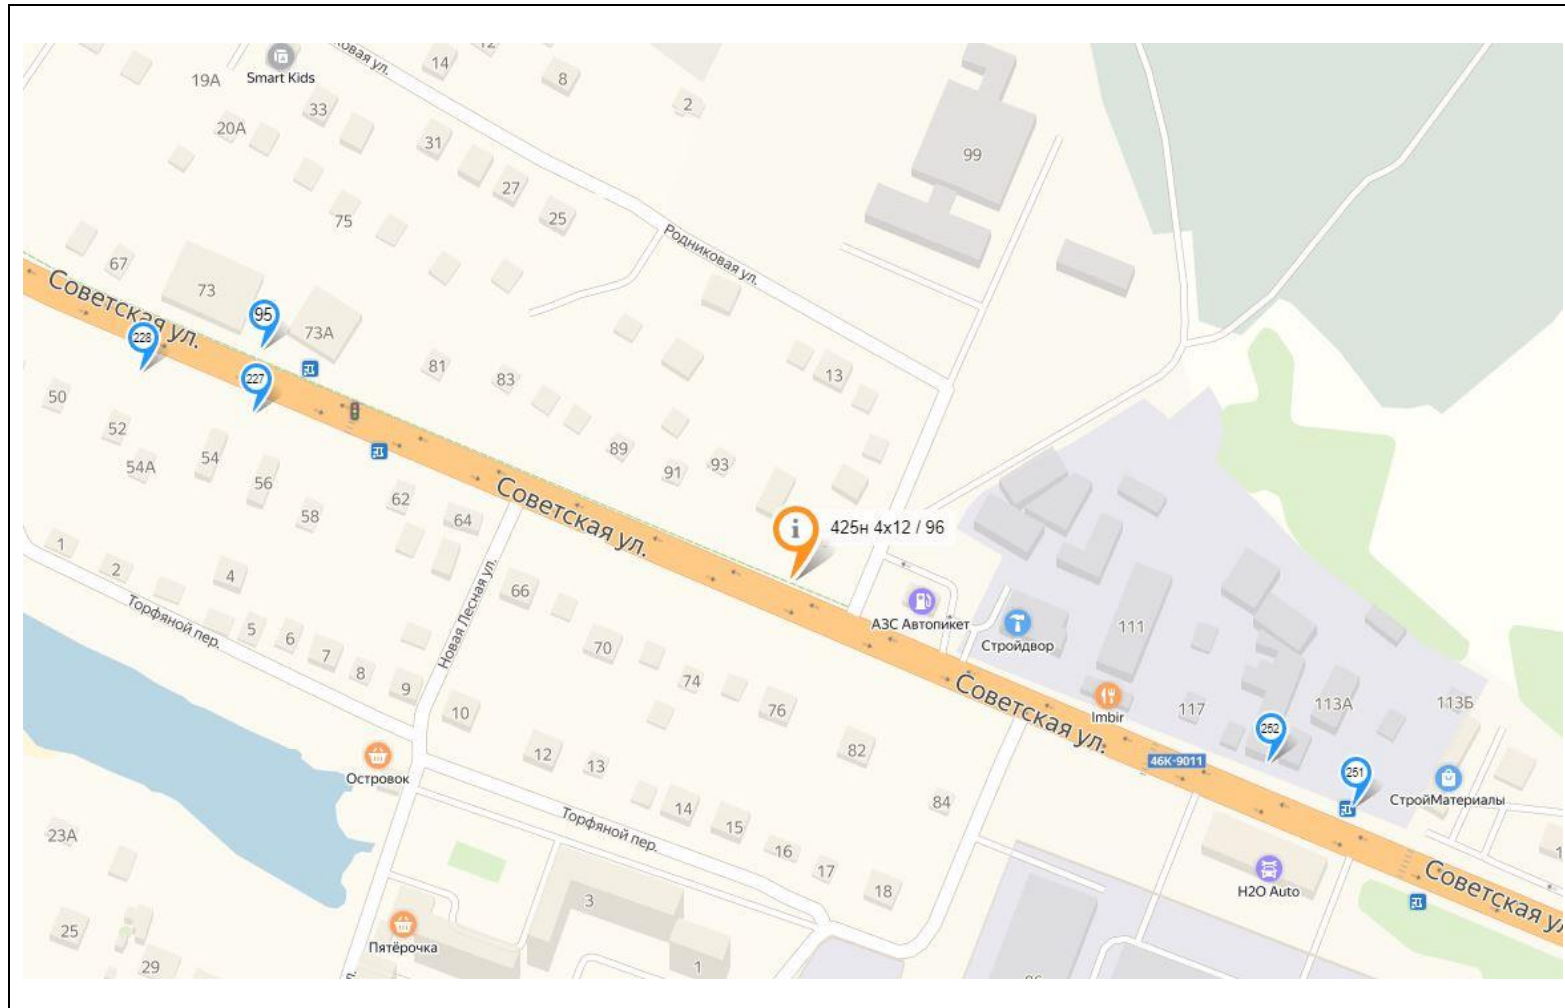

Картографические материалы

№ 425н

Адрес: Московская область, Красногорский район, п. Нахабино, ул. Советская, д. 97
(Волоколамское ш., 31км+800м справа из Москвы)
(адрес установки и эксплуатации рекламной конструкции)