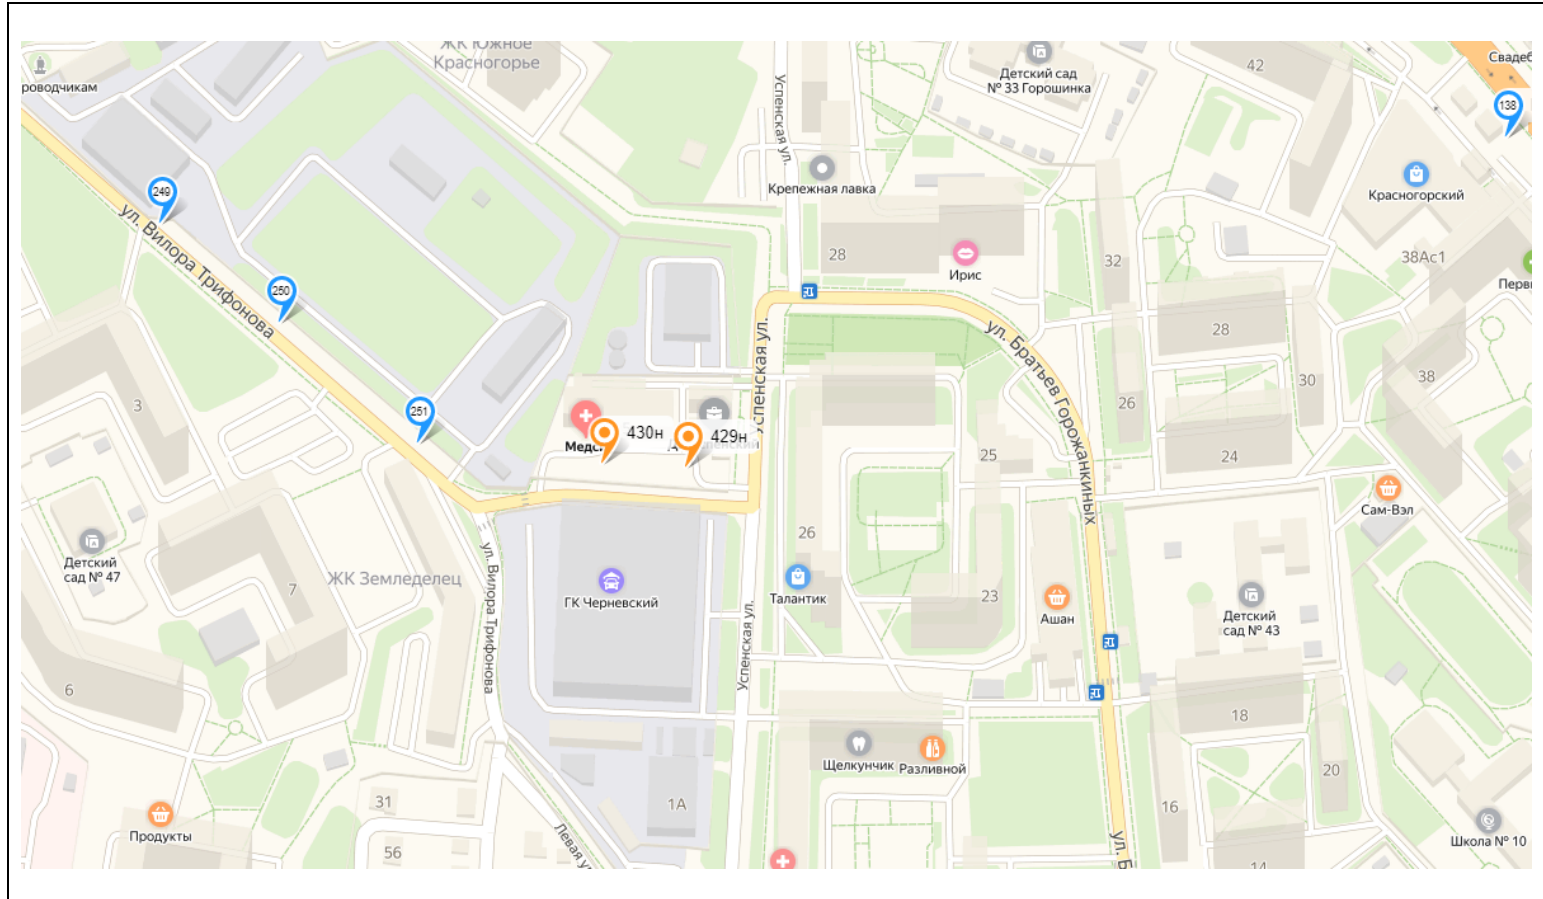

Картографические материалы

№ 429н-430н

Адрес: Московская область, г. Красногорск, ул. Успенская, д. 5
(адрес установки и эксплуатации рекламной конструкции)