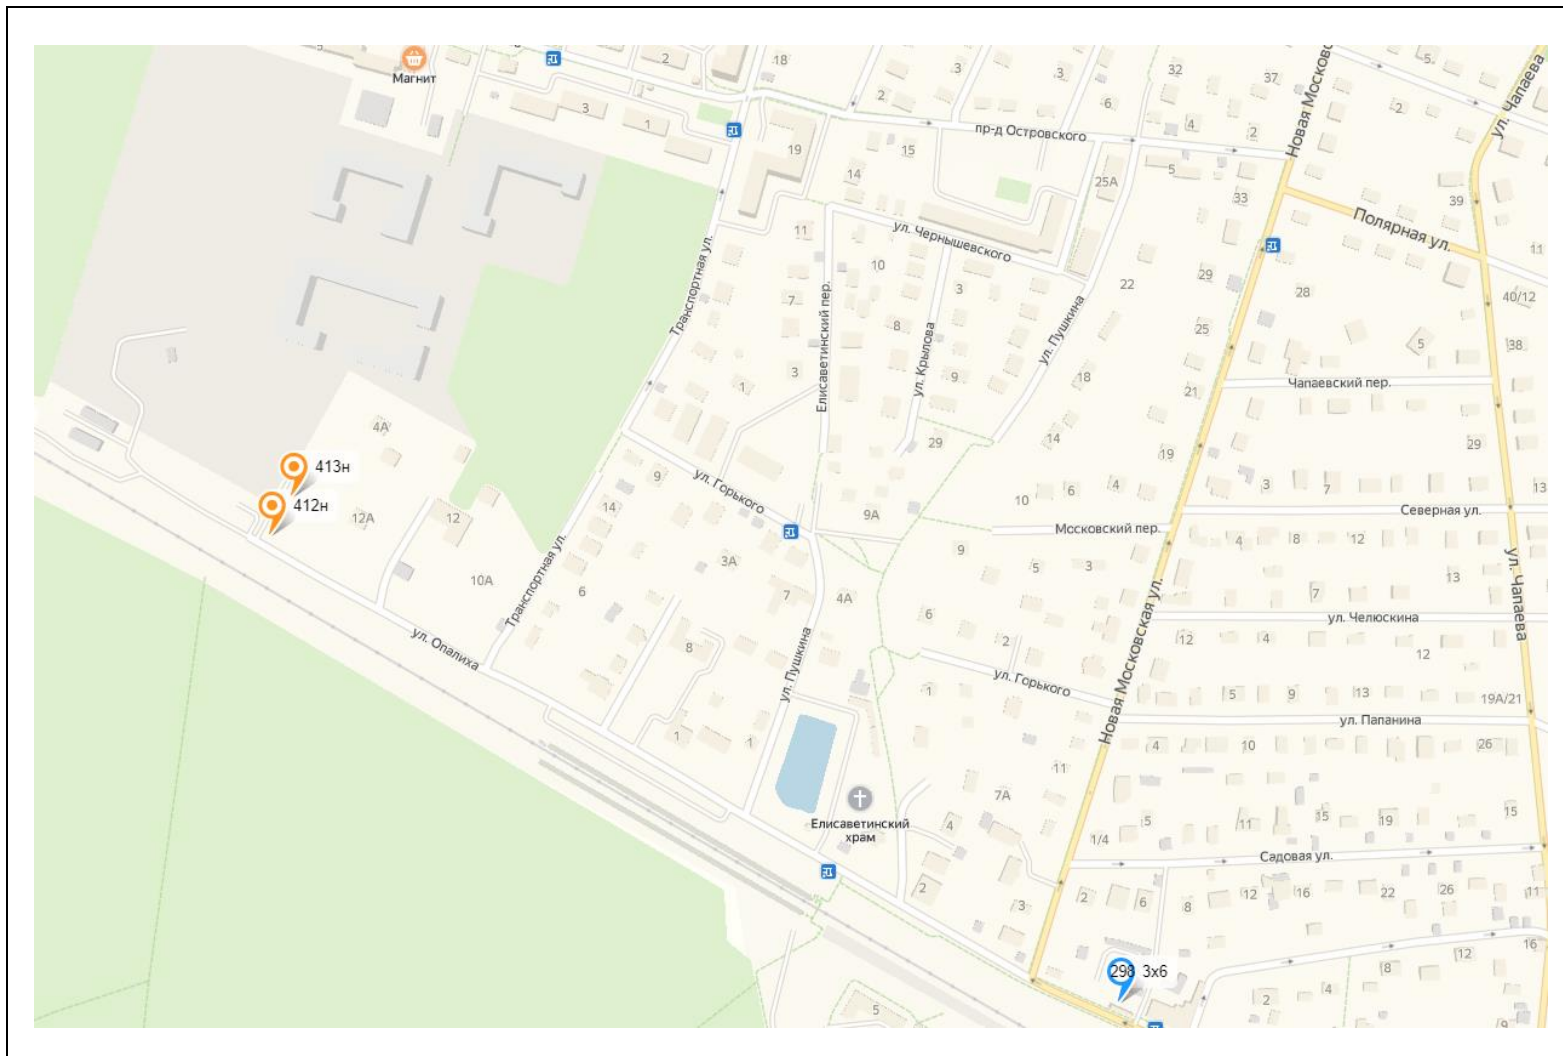

Согласовано:

 *А.П. Меньюк*

Главное управление
по информационной политике
Московской области

« 14 » 08 2019

2019

Картографические материалы

№ 412н-413н

Адрес: Московская область, г. Красногорск, мкр. Опалиха (ЖК «Серебрянка»)
(адрес установки и эксплуатации рекламной конструкции)

Картографические материалы

№ 418H

Адрес: МО, Красногорский район, 23 км а/д М9 «Балтия» (с привязкой к а/д М9 «Балтия» 22км + 270м, справа)
(адрес установки и эксплуатации рекламной конструкции)

Картографические материалы

№ 420H

Адрес: МО, Красногорский район, вблизи д. Марьино (Пятницкое ш., 55км + 220м, слева)
(адрес установки и эксплуатации рекламной конструкции)

Картографические материалы

№ 422Н

Адрес: Московская область, Красногорский район, д. Гольево, ул. Центральная, д. 38 (Ильинское ш., 0км+400м слева от Новорижского ш.)
(адрес установки и эксплуатации рекламной конструкции)

Картографические материалы

№ 425н

Адрес: Московская область, Красногорский район, п. Нахабино, ул. Советская, д. 97
(Волоколамское ш., 31км+800м справа из Москвы)
(адрес установки и эксплуатации рекламной конструкции)