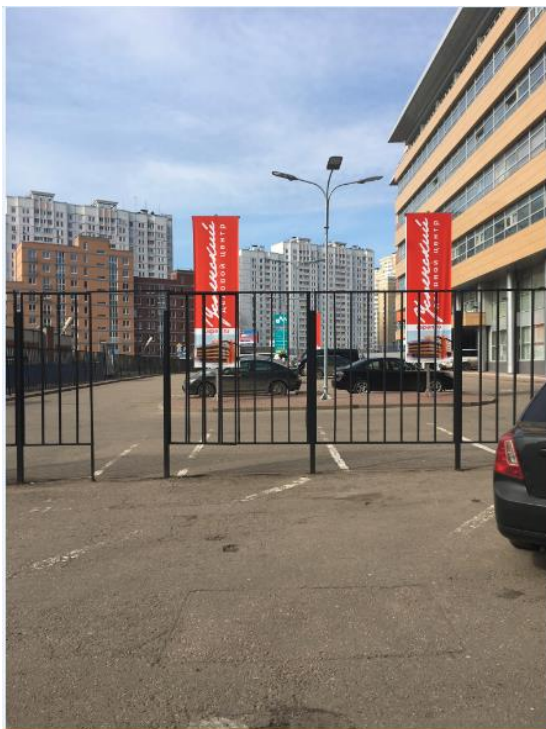

ФОТОМАТЕРИАЛЫ

сторона А