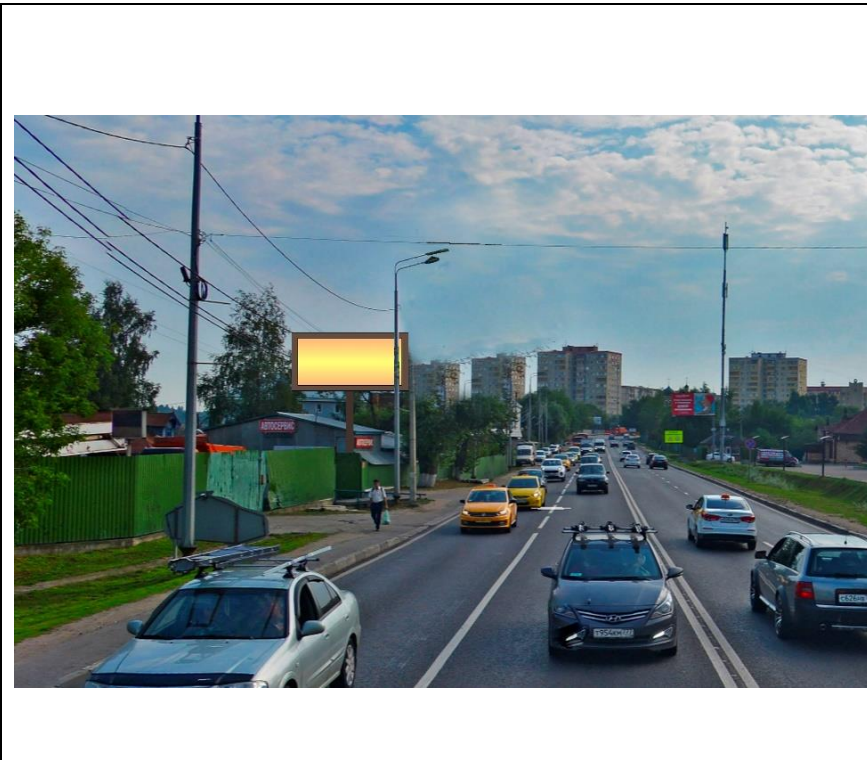

сторона Б

№ 424Н

Адрес: Московская область, Красногорский район, г. Красногорск, ул. Черневская, д. 89
(Волоколамское ш., 25км+840м справа из Москвы)
(адрес установки и эксплуатации рекламной конструкции)