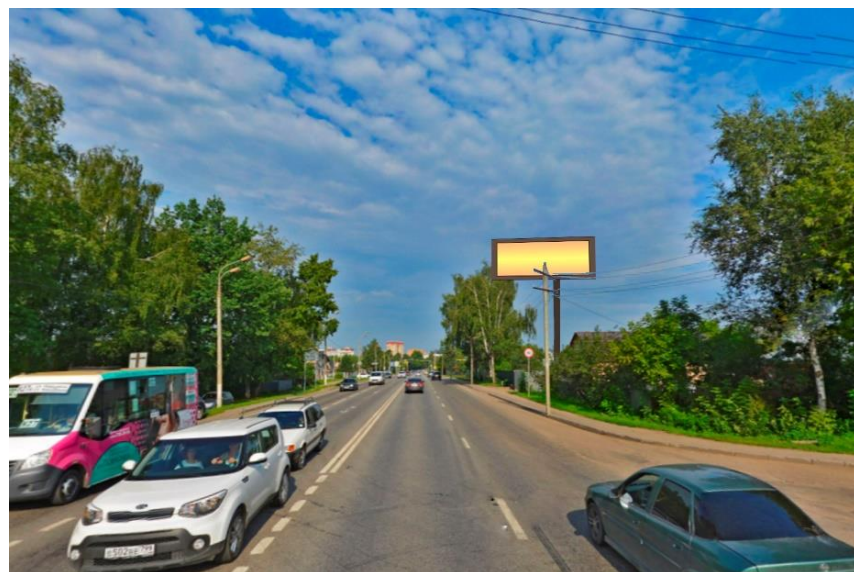

ФОТОМАТЕРИАЛЫ

сторона А