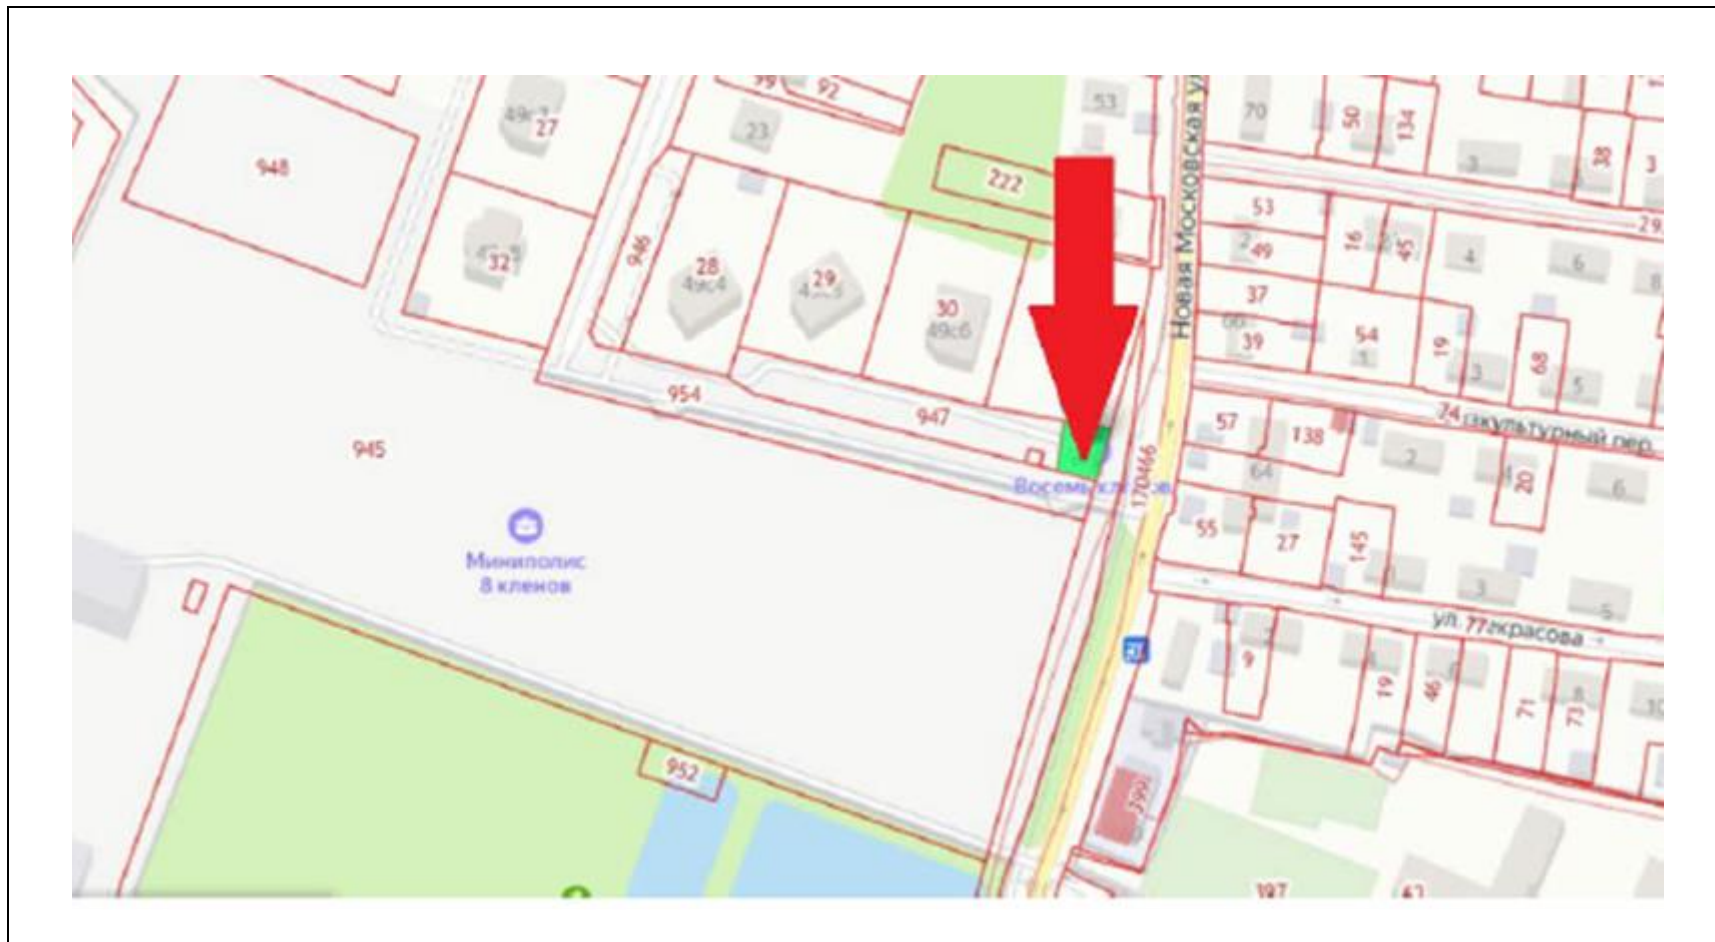

Картографические материалы

№ 540Н

Адрес: Московская область, г. Красногорск, д. Глухово (п. Ильинское-Усово, Заповедная ул., д. 1)
(адрес установки и эксплуатации рекламной конструкции)

Картографические материалы

№ 541Н

Адрес: Московская область, г. Красногорск, д. Глухово (п. Ильинское-Усово, Заповедная ул., д. 5)
(адрес установки и эксплуатации рекламной конструкции)

Картографические материалы

№ 542Н

Адрес: Московская область, г.о. Красногорск, г. Красногорск, мкр. Опалиха (ЖК 8 клёнов)
(адрес установки и эксплуатации рекламной конструкции)