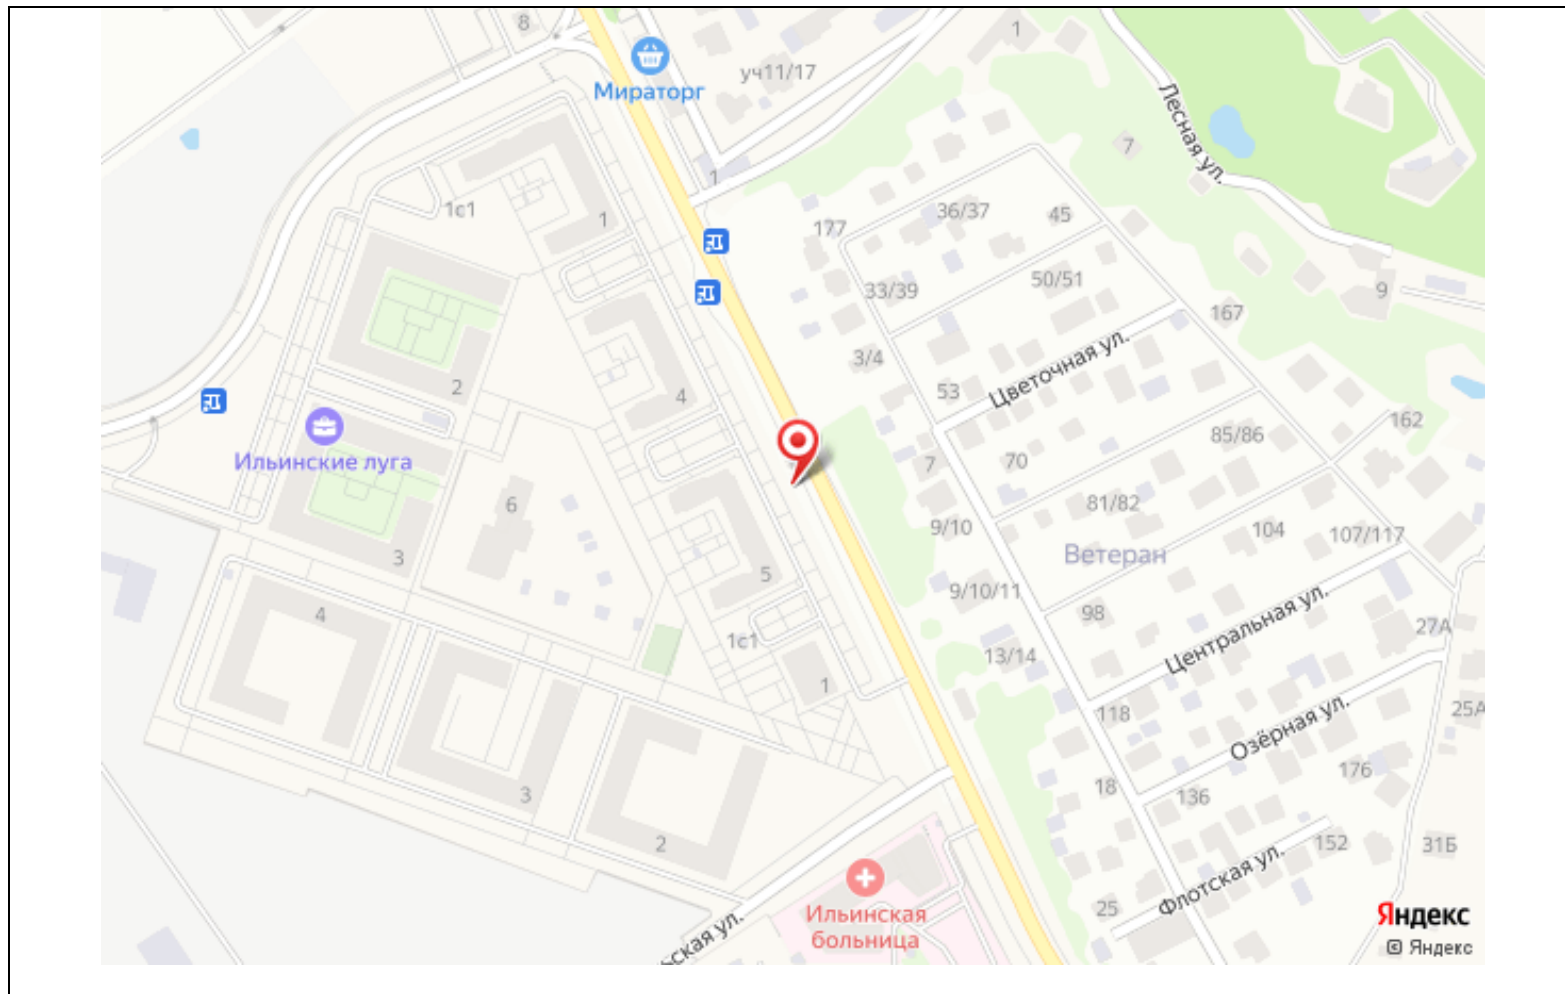

Согласовано:

Главное управление
по информационной политике
Московской области

« 18 » 04 2022

2022

Картографические материалы

№ 539Н

Адрес: Московская область, г.о. Красногорск, городское поселение Нахабино, 32+400 км а/д М-9
"Балтия", правая сторона (Новорижское ш., 32-й километр, с. 2)
(адрес установки и эксплуатации рекламной конструкции)

Картографические материалы

№ 540Н

Адрес: Московская область, г. Красногорск, д. Глухово (п. Ильинское-Усово, Заповедная ул., д. 1)
(адрес установки и эксплуатации рекламной конструкции)

Картографические материалы

Картографические материалы

№ 543Н

Адрес: Московская область, г.о. Красногорск, г. Красногорск, мкр. Опалиха (ЖК 8 клёнов)
(адрес установки и эксплуатации рекламной конструкции)

Картографические материалы

№ 544Н

Адрес: Московская область, г.о. Красногорск, а/д М9 "Балтия", д.Гольево, ул.Центральная, д.3
(адрес установки и эксплуатации рекламной конструкции)

Картографические материалы

№ 421Н

Адрес: Московская область, г.о. Красногорск, городское поселение Нахабино, 32+400 км а/д М-9
"Балтия", справа
(адрес установки и эксплуатации рекламной конструкции)