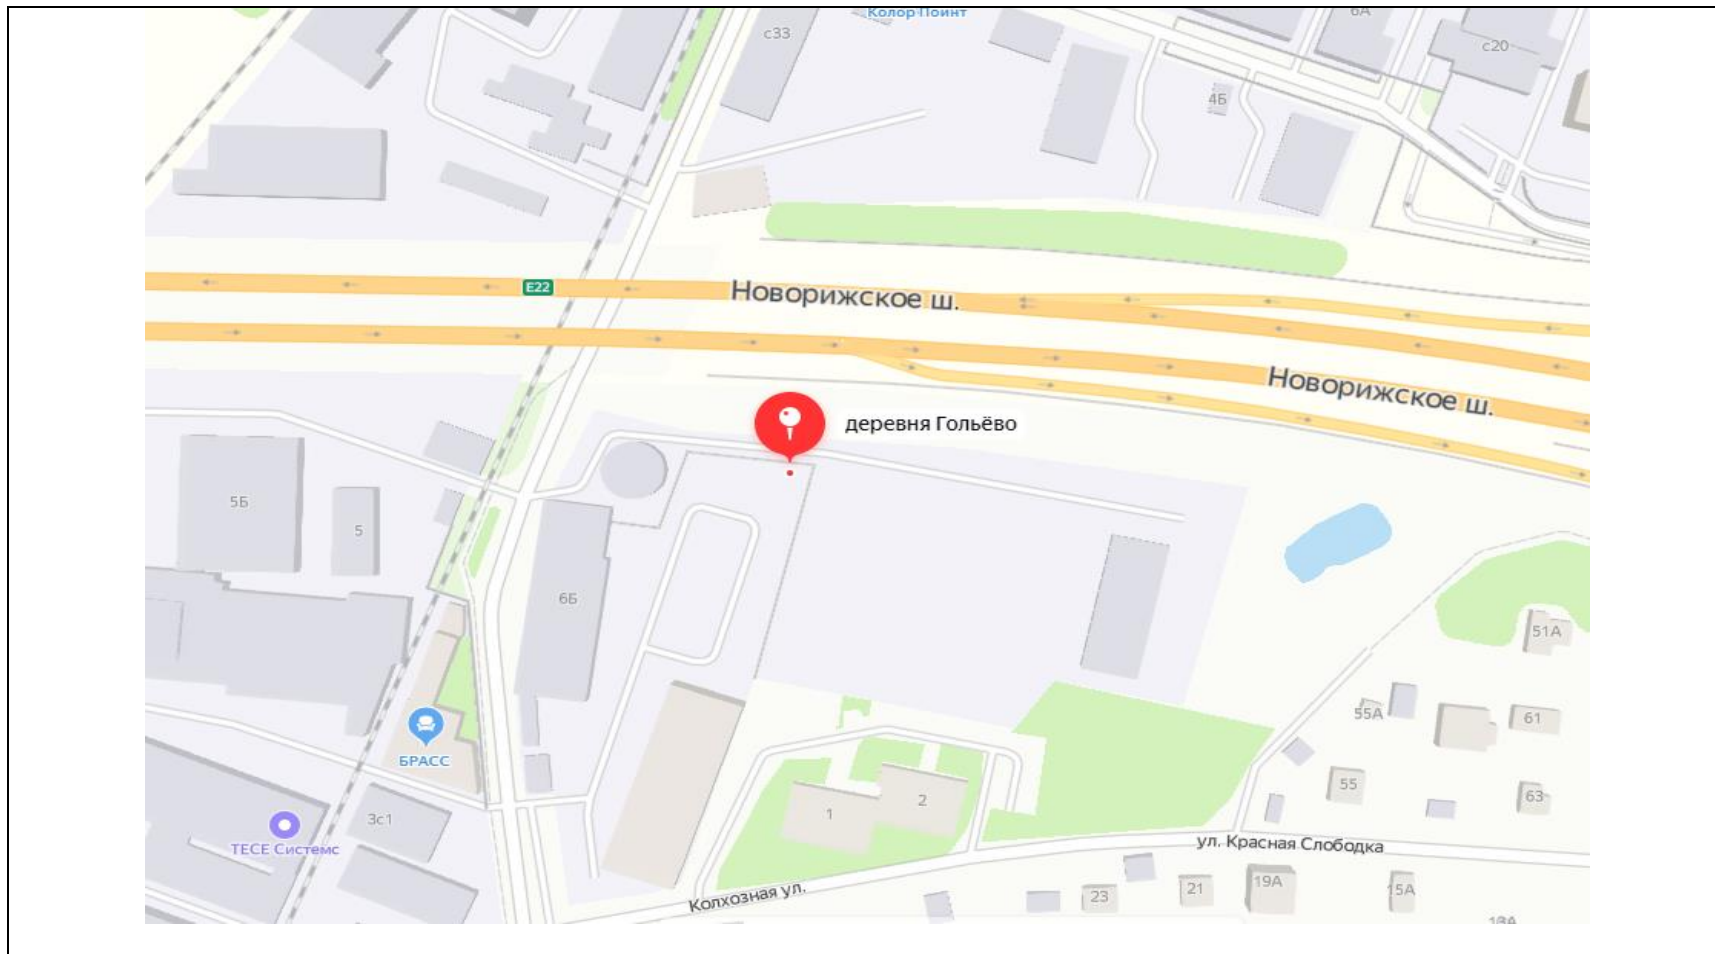

Картографические материалы

№ 544Н

Адрес: Московская область, г.о. Красногорск, а/д М9 "Балтия", д.Гольево, ул.Центральная, д.3
(адрес установки и эксплуатации рекламной конструкции)