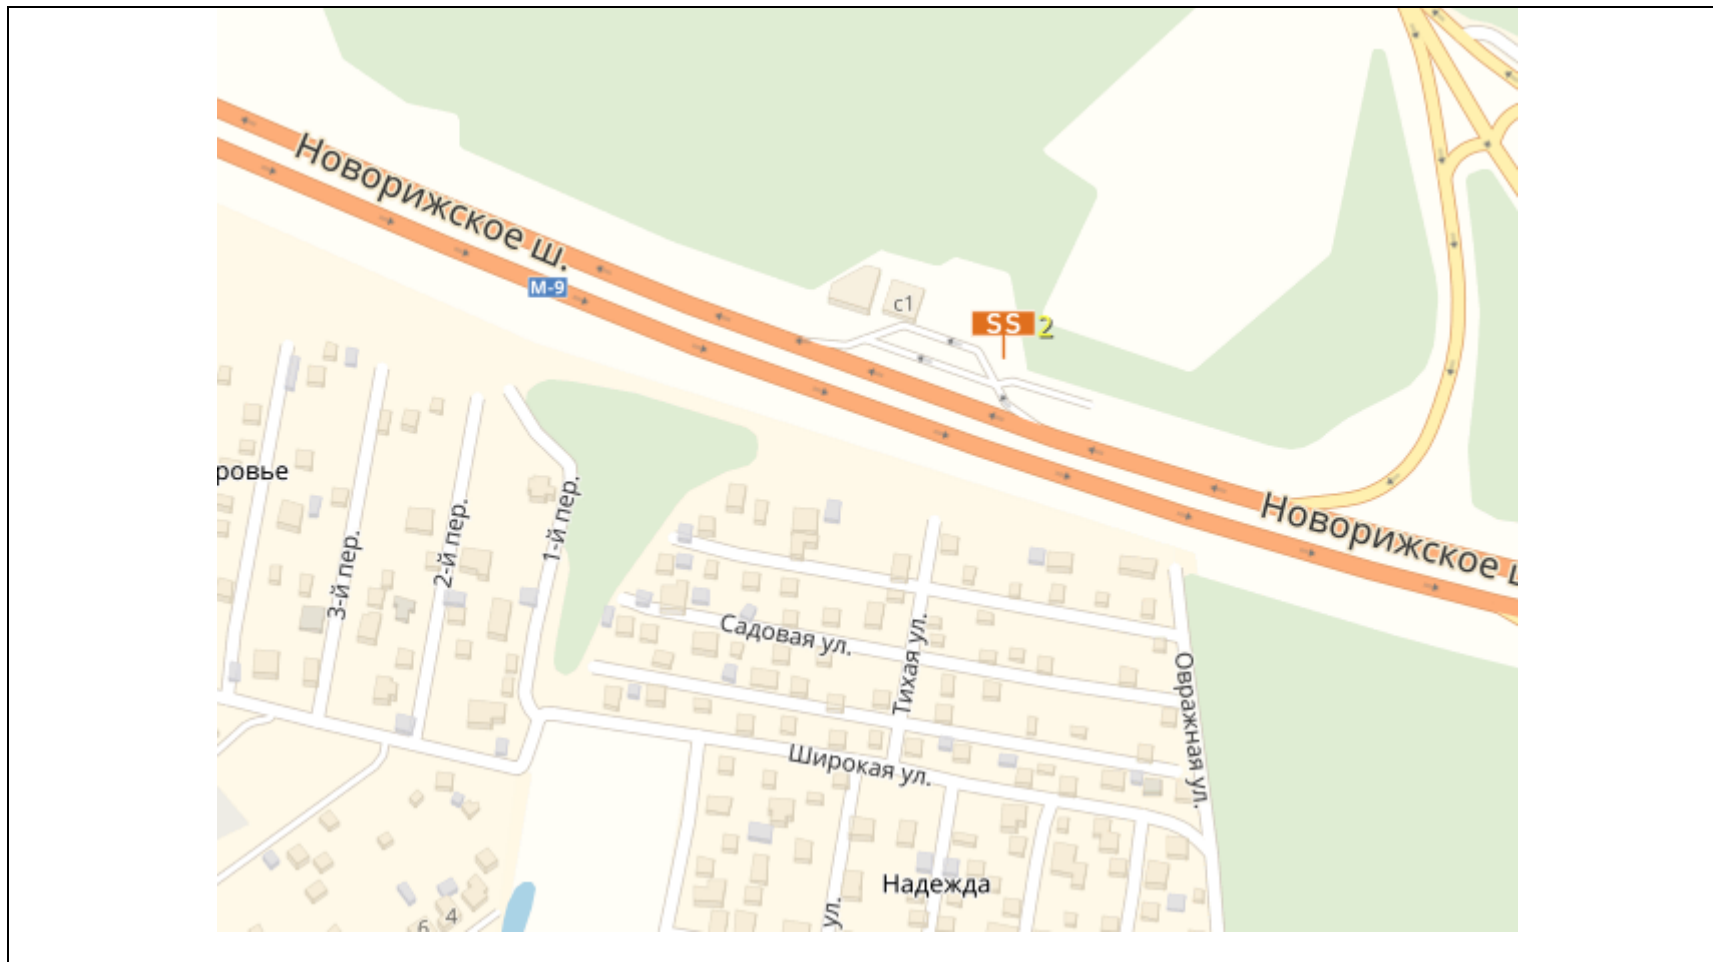

Картографические материалы

№ 421Н

Адрес: Московская область, г.о. Красногорск, городское поселение Нахабино, 32+400 км а/д М-9
"Балтия", справа
(адрес установки и эксплуатации рекламной конструкции)