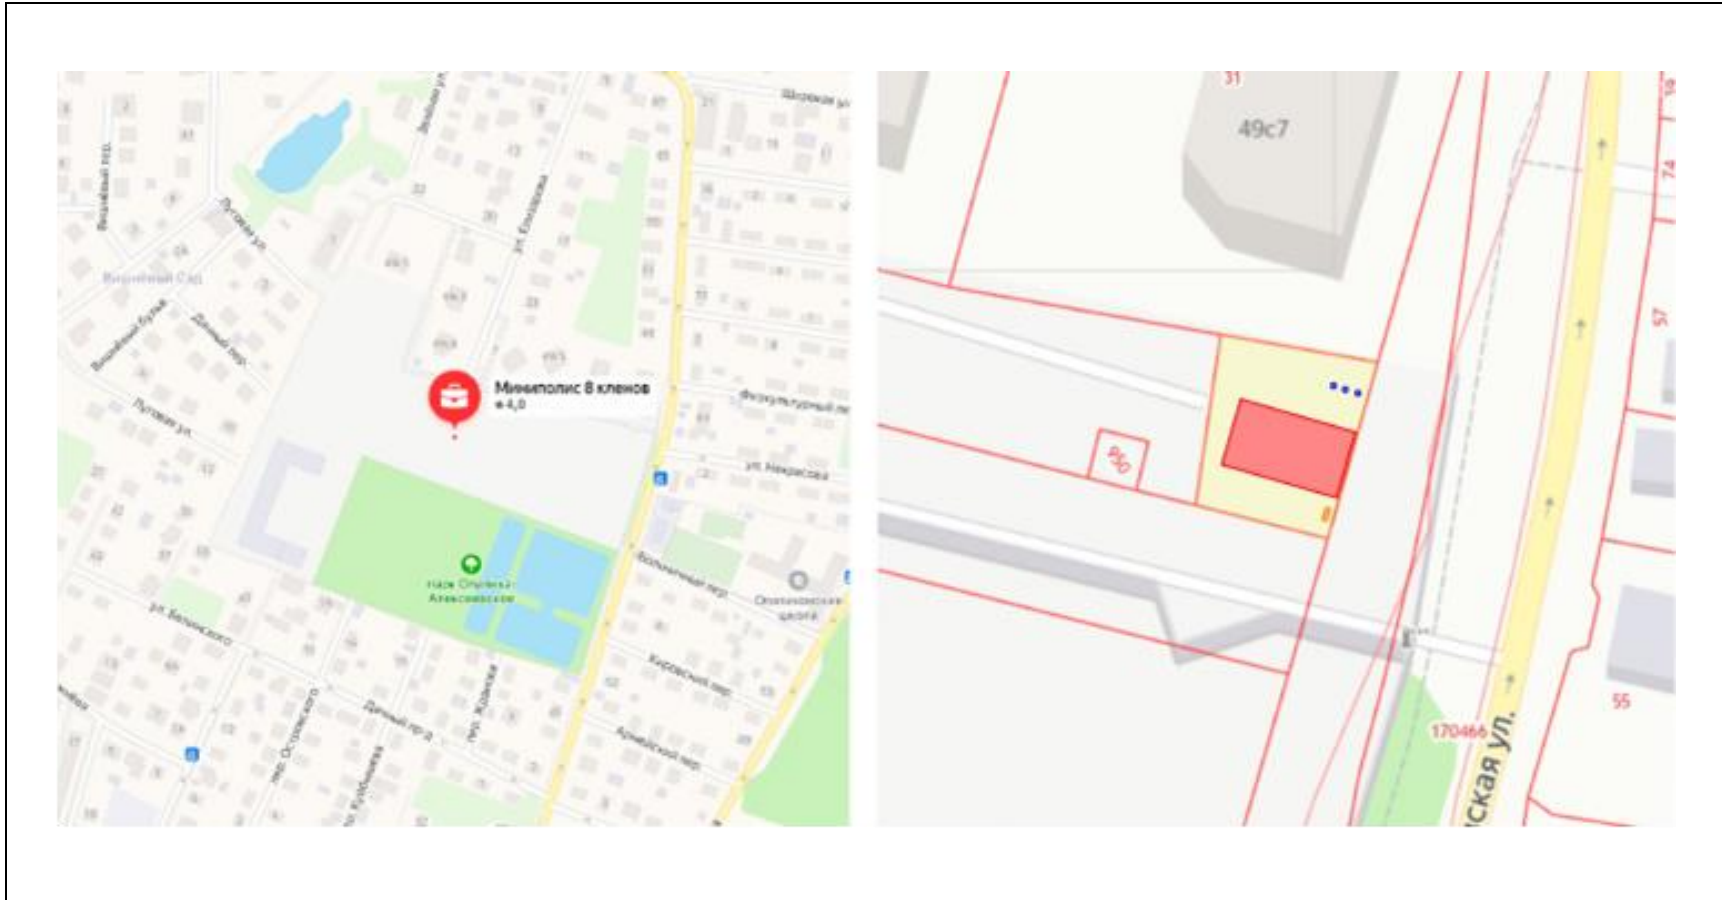

Картографические материалы

№ 543Н

Адрес: Московская область, г.о. Красногорск, г. Красногорск, мкр. Опалиха (ЖК 8 клёнов)
(адрес установки и эксплуатации рекламной конструкции)