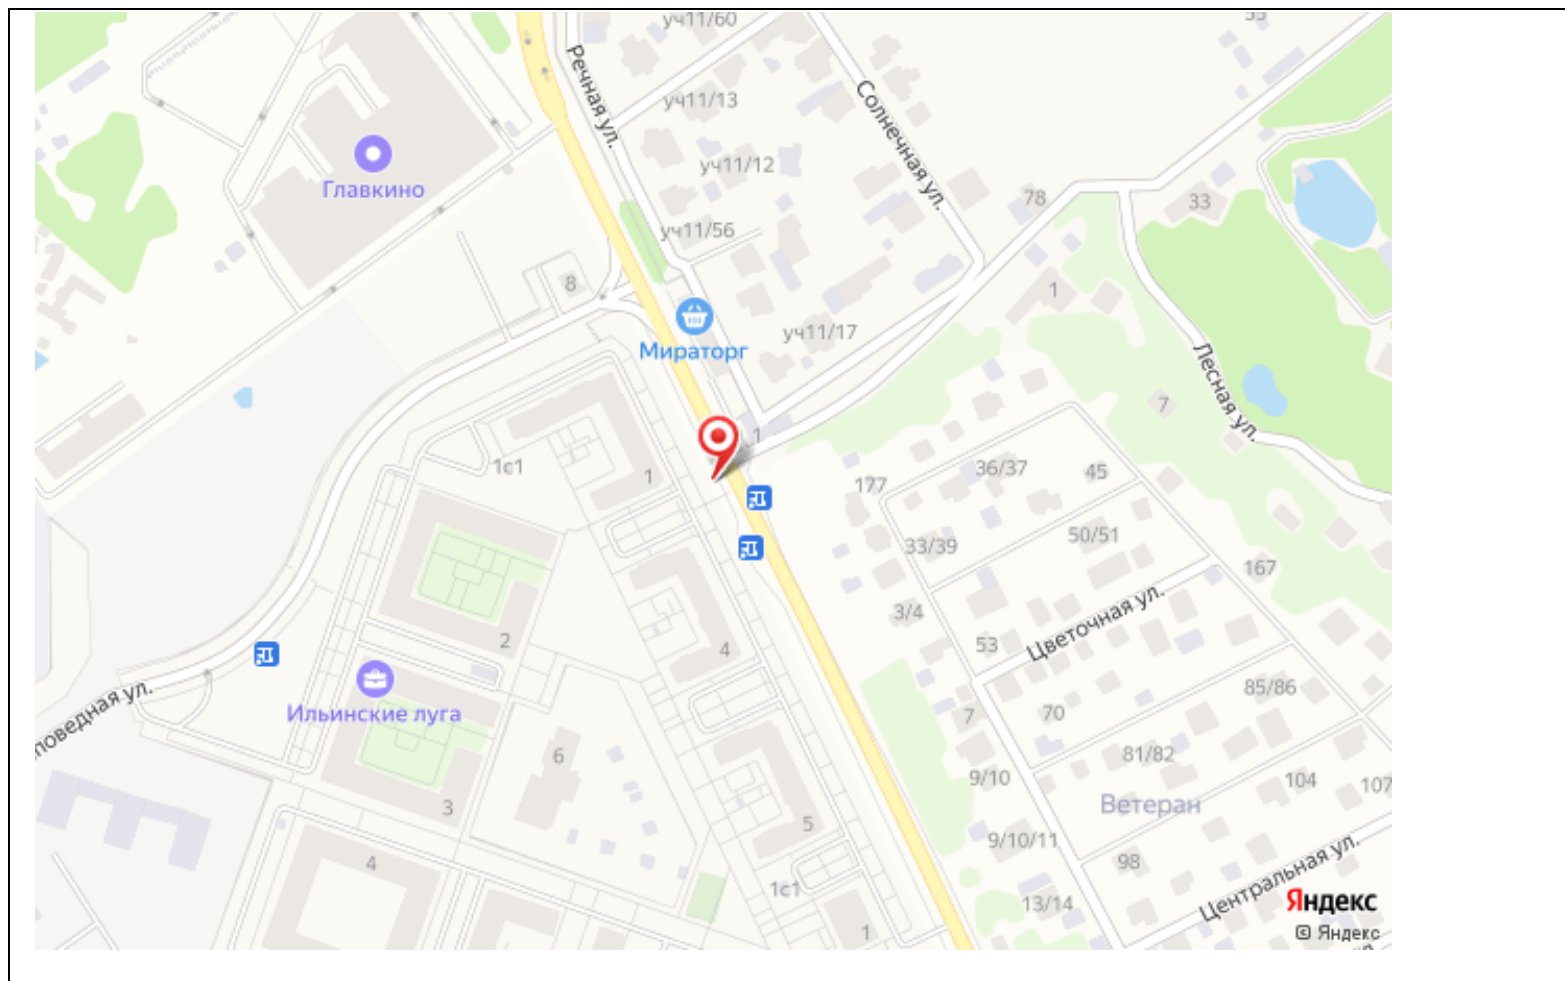

Согласовано:

Главное управление
по информационной политике
Московской области

« 18 » 04 2022

2022

Картографические материалы

№ 539Н

Адрес: Московская область, г.о. Красногорск, городское поселение Нахабино, 32+400 км а/д М-9
"Балтия", правая сторона (Новорижское ш., 32-й километр, с. 2)
(адрес установки и эксплуатации рекламной конструкции)

Картографические материалы

№ 540Н

Адрес: Московская область, г. Красногорск, д. Глухово (п. Ильинское-Усово, Заповедная ул., д. 1)
(адрес установки и эксплуатации рекламной конструкции)

Картографические материалы

№ 544Н

Адрес: Московская область, г.о. Красногорск, а/д М9 "Балтия", д.Гольево, ул.Центральная, д.3
(адрес установки и эксплуатации рекламной конструкции)

Картографические материалы

№ 421Н

Адрес: Московская область, г.о. Красногорск, городское поселение Нахабино, 32+400 км а/д М-9
"Балтия", справа
(адрес установки и эксплуатации рекламной конструкции)