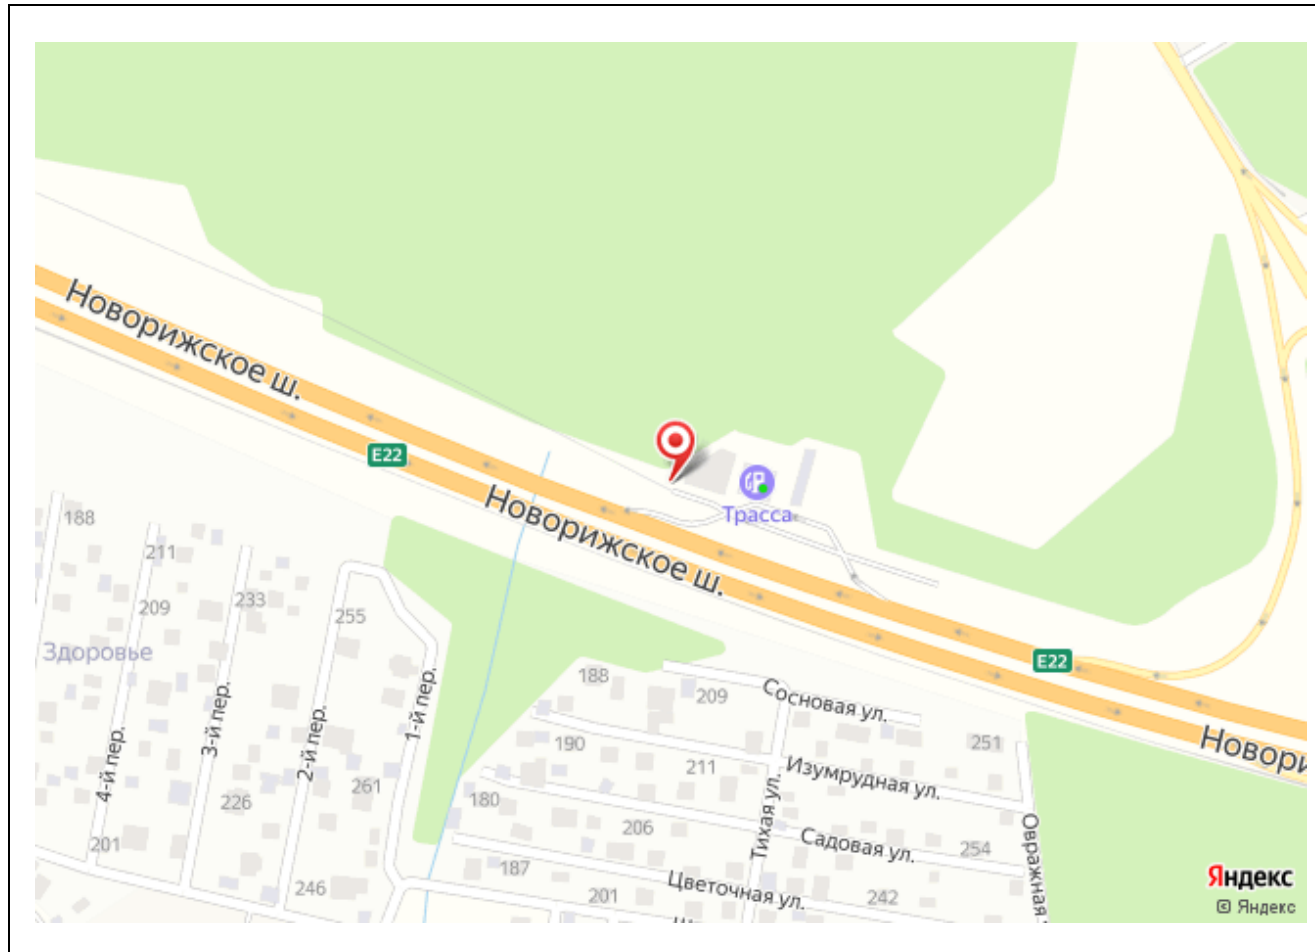

Согласовано:

Главное управление
по информационной политике
Московской области

« 18 » 04 2022

2022

Картографические материалы

№ 539Н

Адрес: Московская область, г.о. Красногорск, городское поселение Нахабино, 32+400 км а/д М-9
"Балтия", правая сторона (Новорижское ш., 32-й километр, с. 2)
(адрес установки и эксплуатации рекламной конструкции)