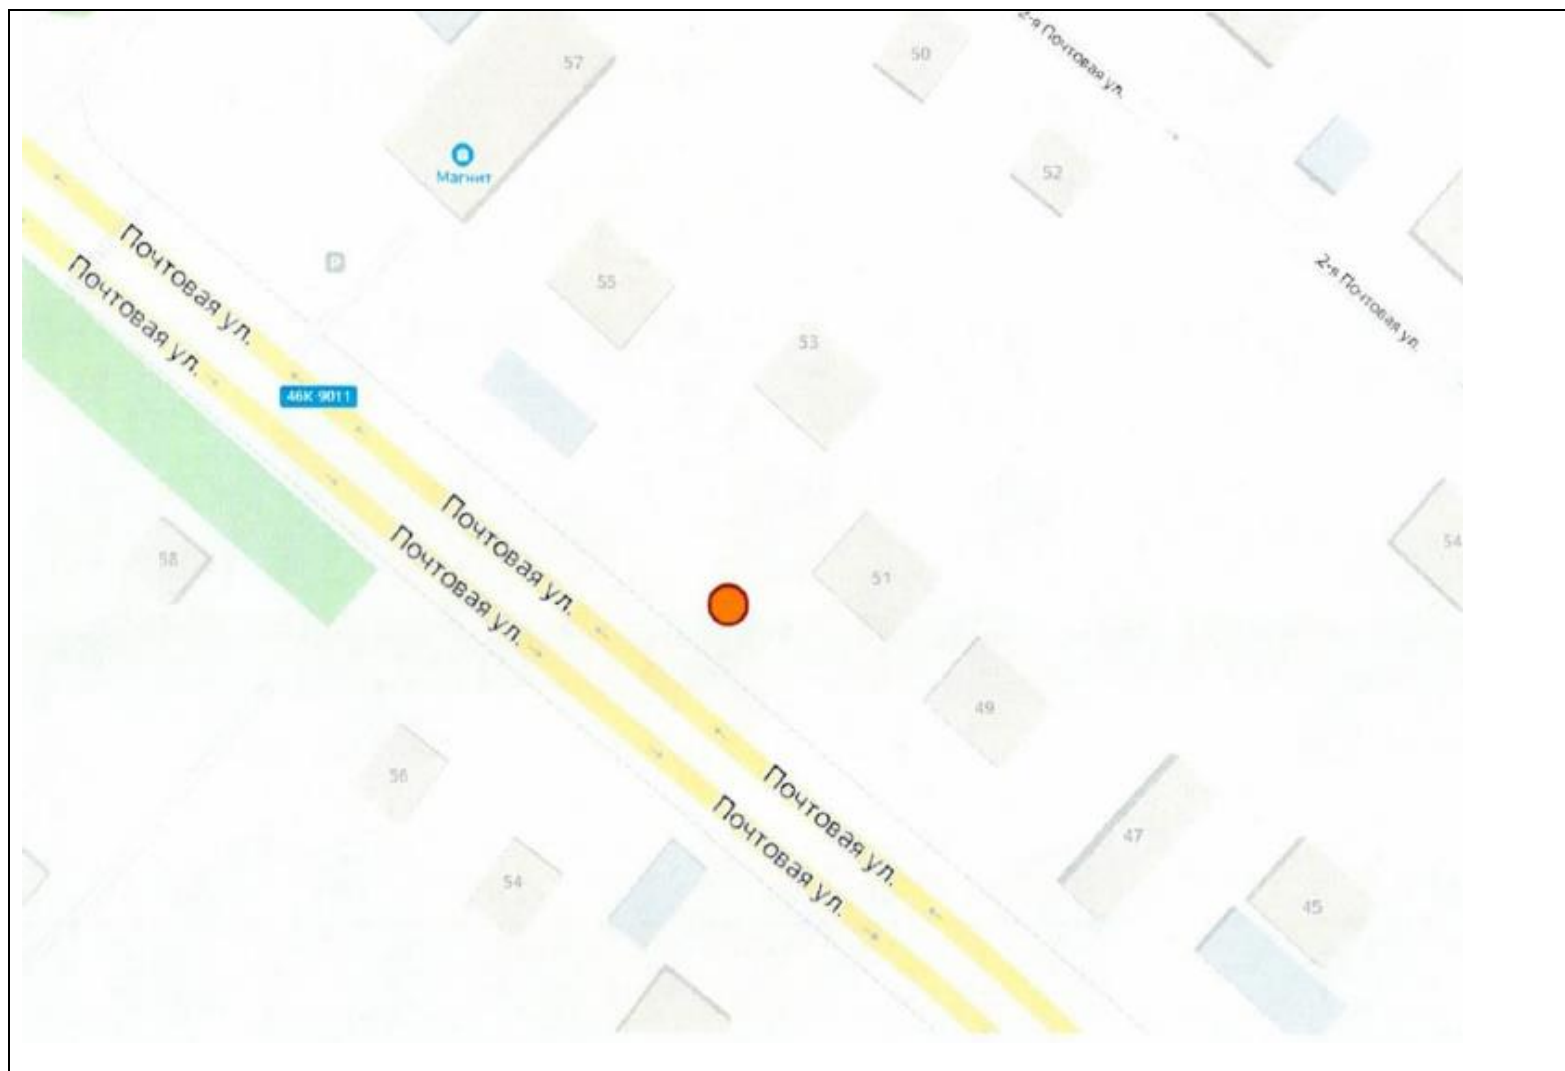

Согласовано:

Главное управление
по информационной политике
Московской области

« 21 » 12 2021

2021

Картографические материалы

№ 522Н

Адрес: Московская область, г. Красногорск, р.п. Нахабино, ул. Почтовая, д. 53
(адрес установки и эксплуатации рекламной конструкции)

Картографические материалы

№ 523Н

Адрес: Московская область, Красногорский р-н, д. Нахабино, ул. Станционная, д. 35
(адрес установки и эксплуатации рекламной конструкции)

Картографические материалы

№ 524Н

Картографические материалы

№537н

Адрес: Московская область, Красногорский р-н, Павшинская пойма (с привязкой к автодороге:
0+500м после съезда с Павшинской ул. на ул. Почтовая в сторону МКАД)
(адрес установки и эксплуатации рекламной конструкции)