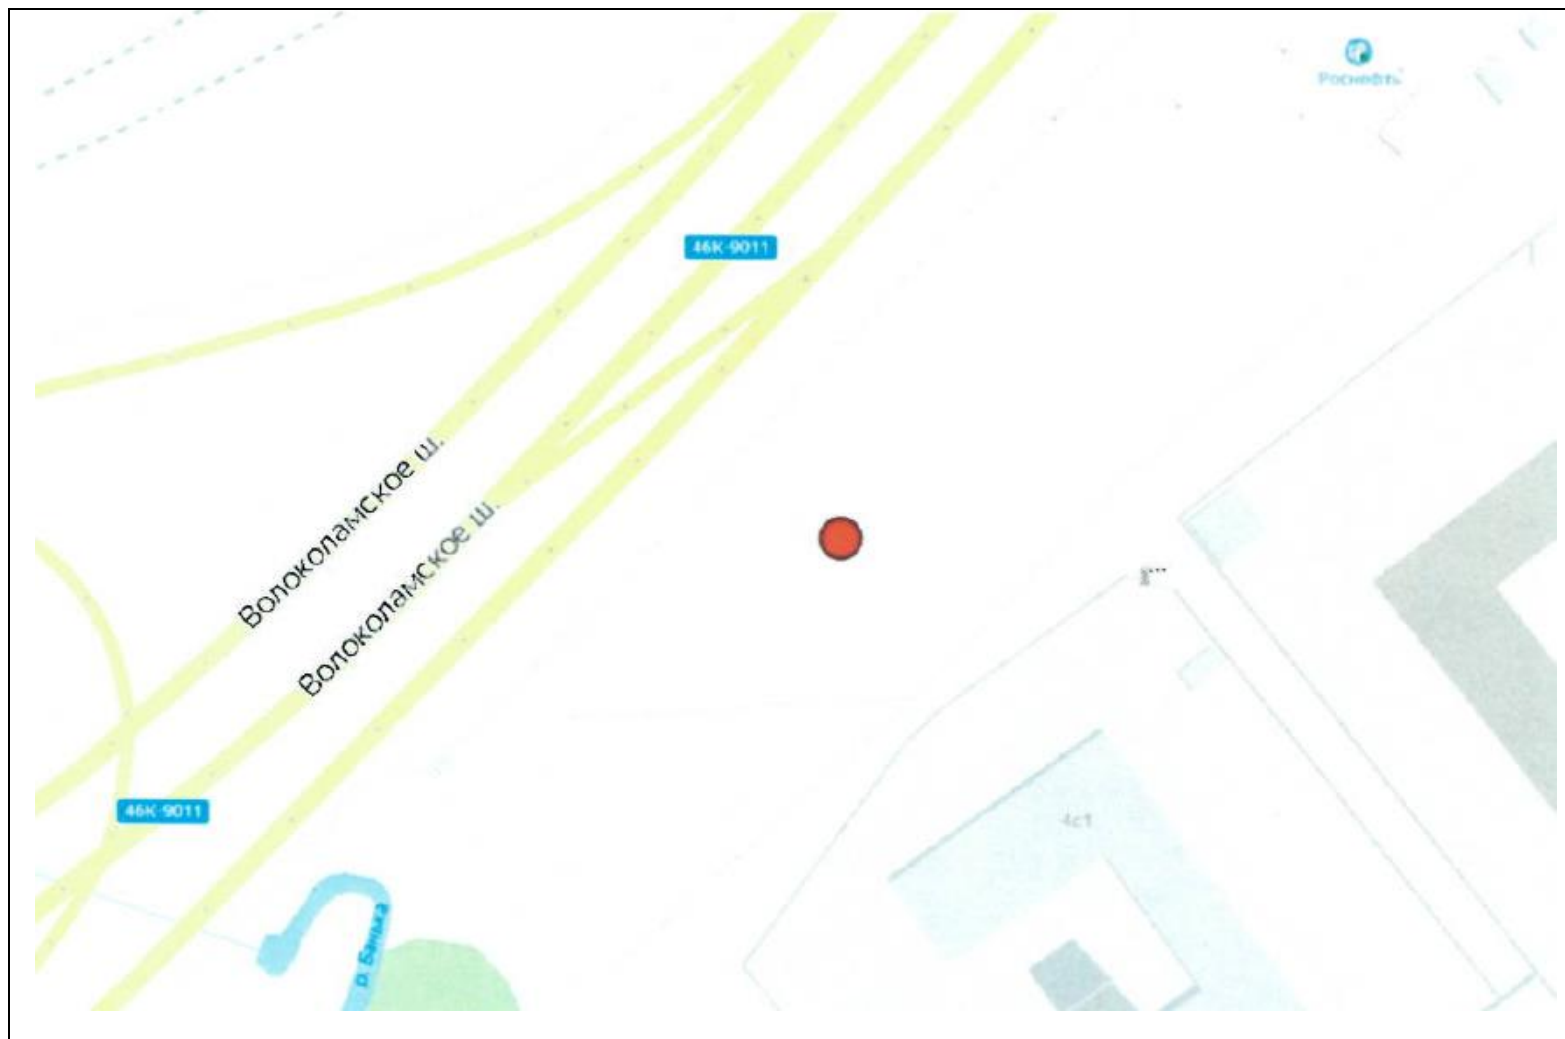

Картографические материалы

№537н

Адрес: Московская область, Красногорский р-н, Павшинская пойма (с привязкой к автодороге:
0+500м после съезда с Павшинской ул. на ул. Почтовая в сторону МКАД)
(адрес установки и эксплуатации рекламной конструкции)