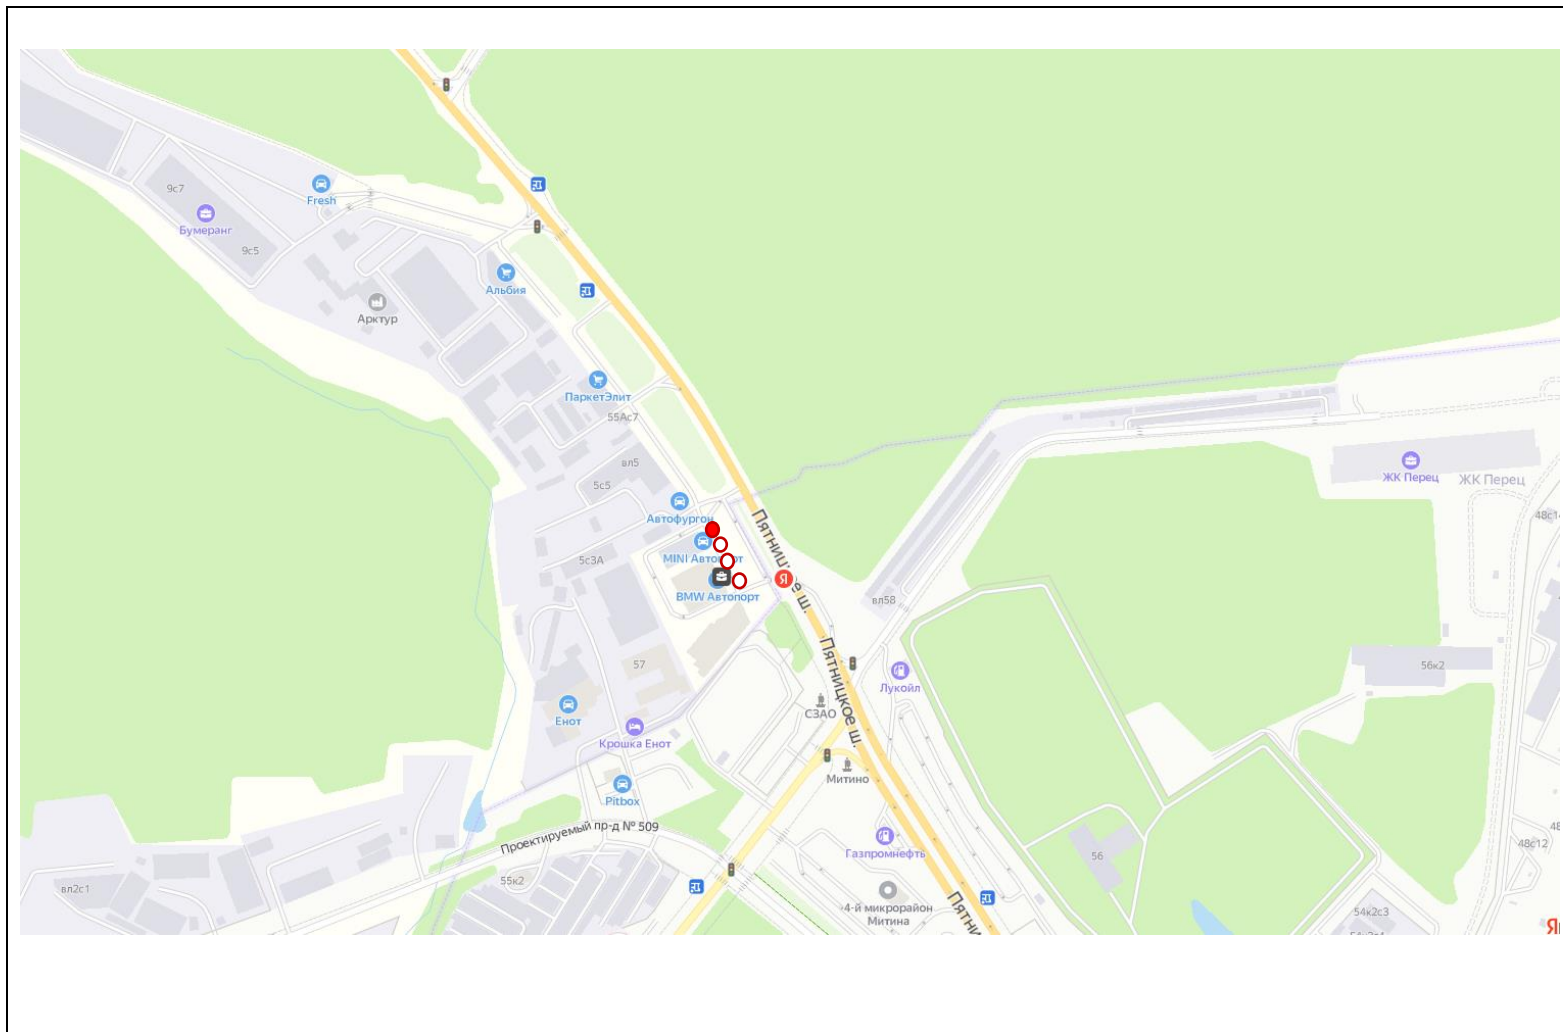

Картографические материалы

№ 527Н

Адрес: Московская область, г.о. Красногорск, Пятницкое шоссе, 6 км, д. 3.
(адрес установки и эксплуатации рекламной конструкции)