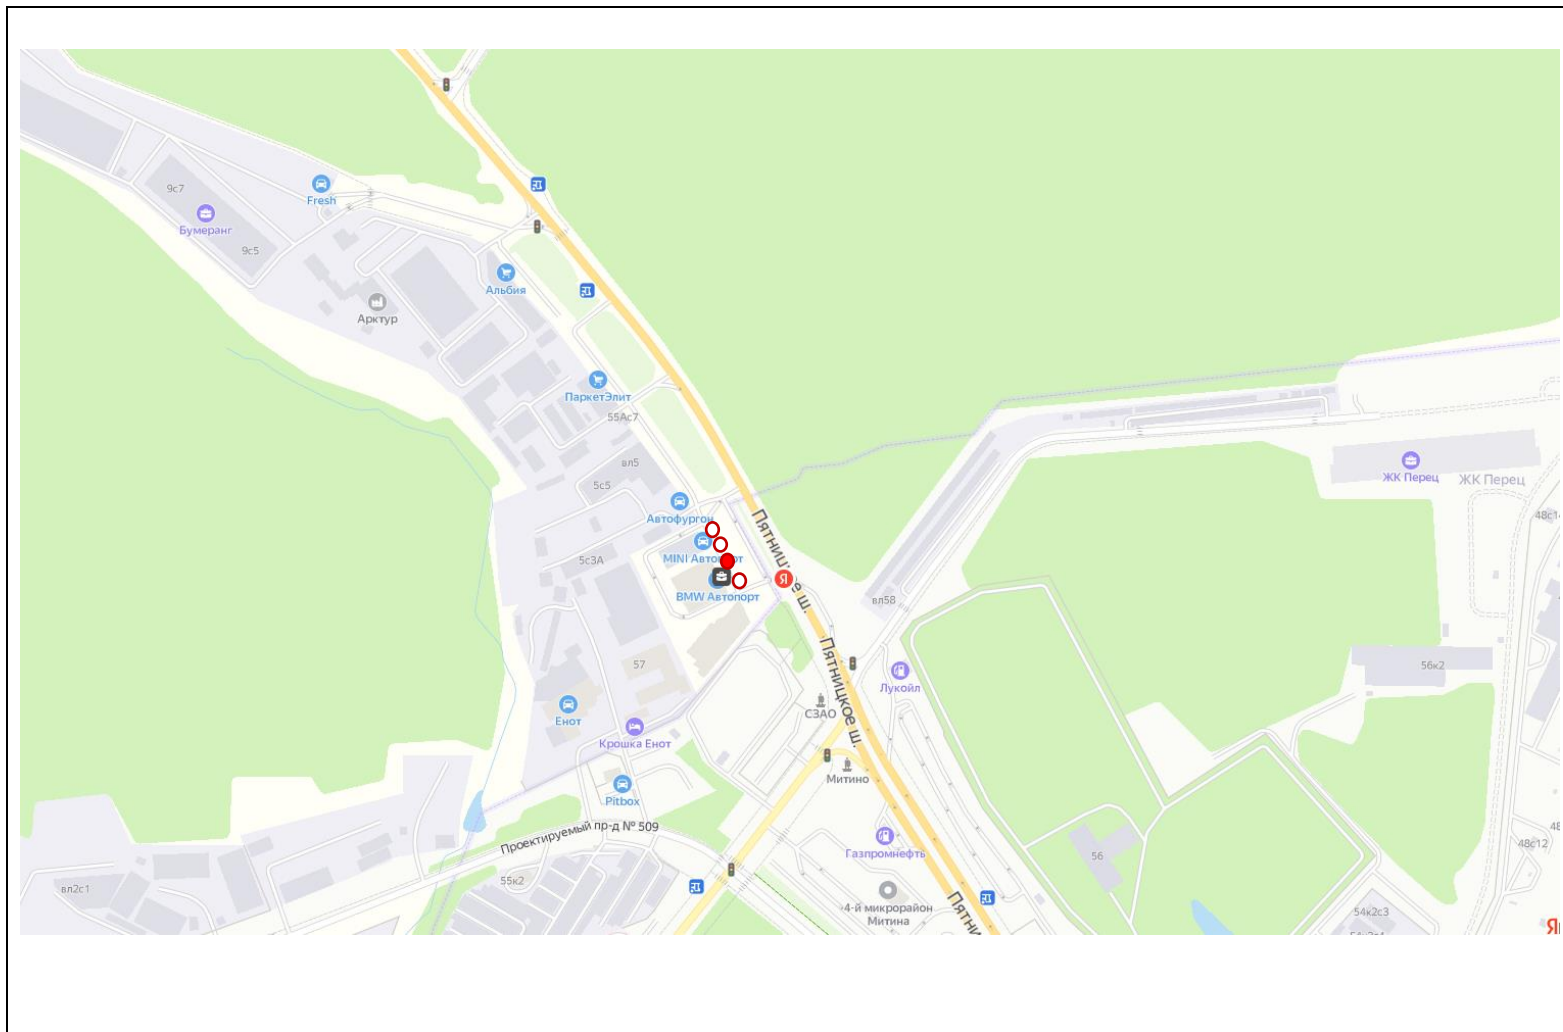

Картографические материалы

№ 529Н

Адрес: Московская область, г.о. Красногорск, Пятницкое шоссе, 6 км, д. 3.
(адрес установки и эксплуатации рекламной конструкции)