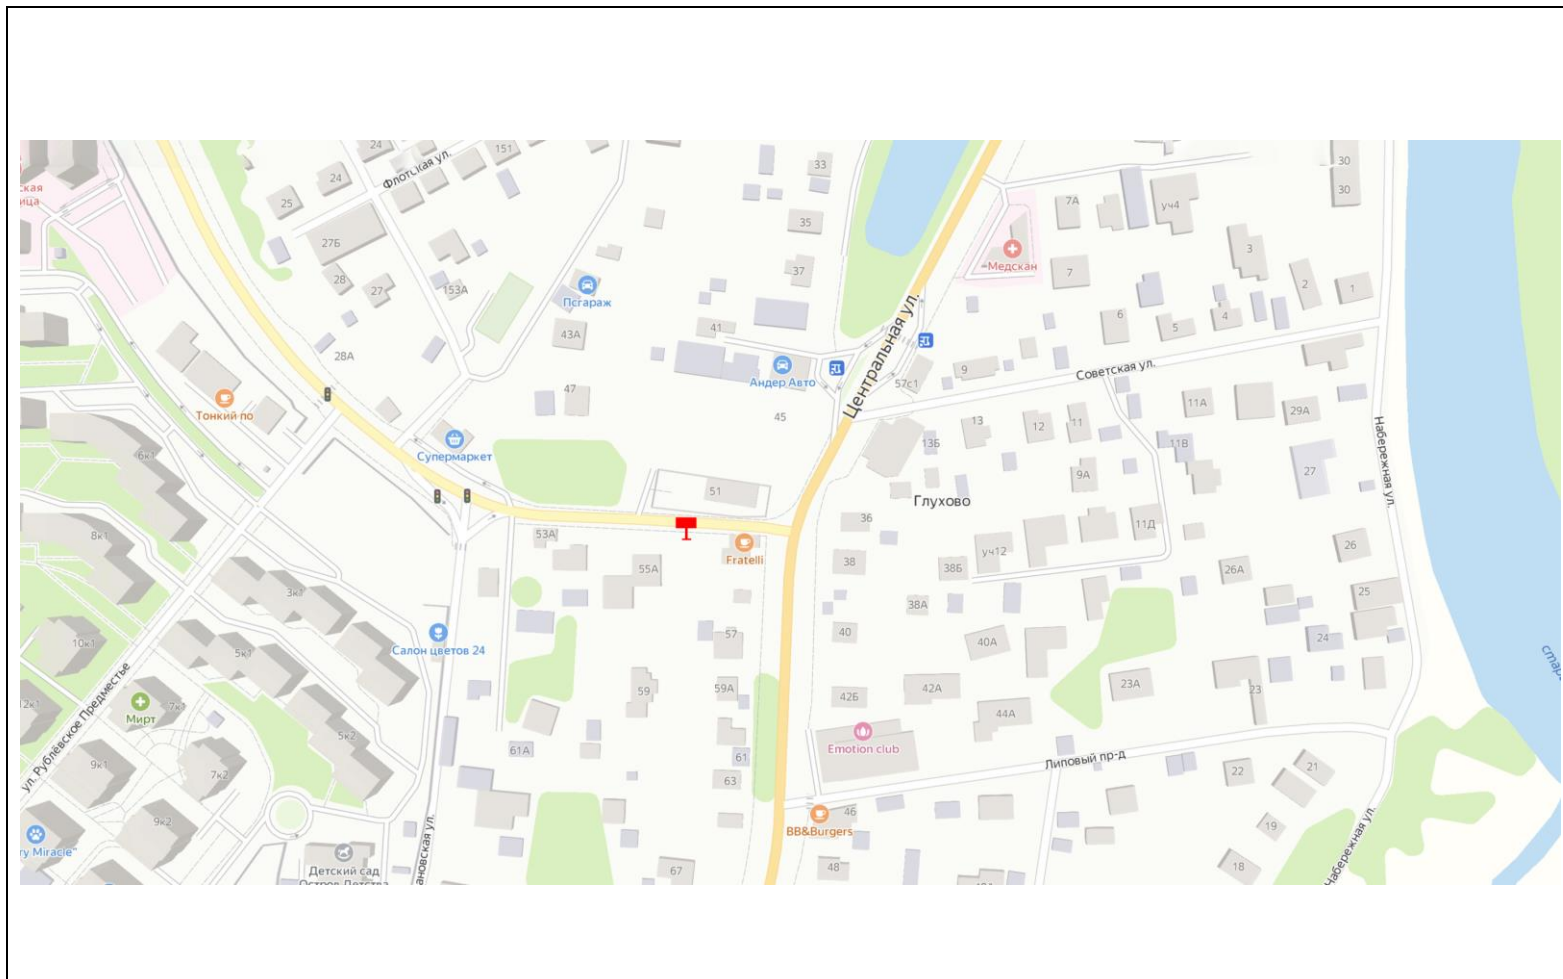

Картографические материалы

№ 526н

Адрес: Московская область, Красногорский район, д. Глухово, ул. Центральная, при д/в № 55, д. 55, д. 55А, д. 53
(адрес установки и эксплуатации рекламной конструкции)