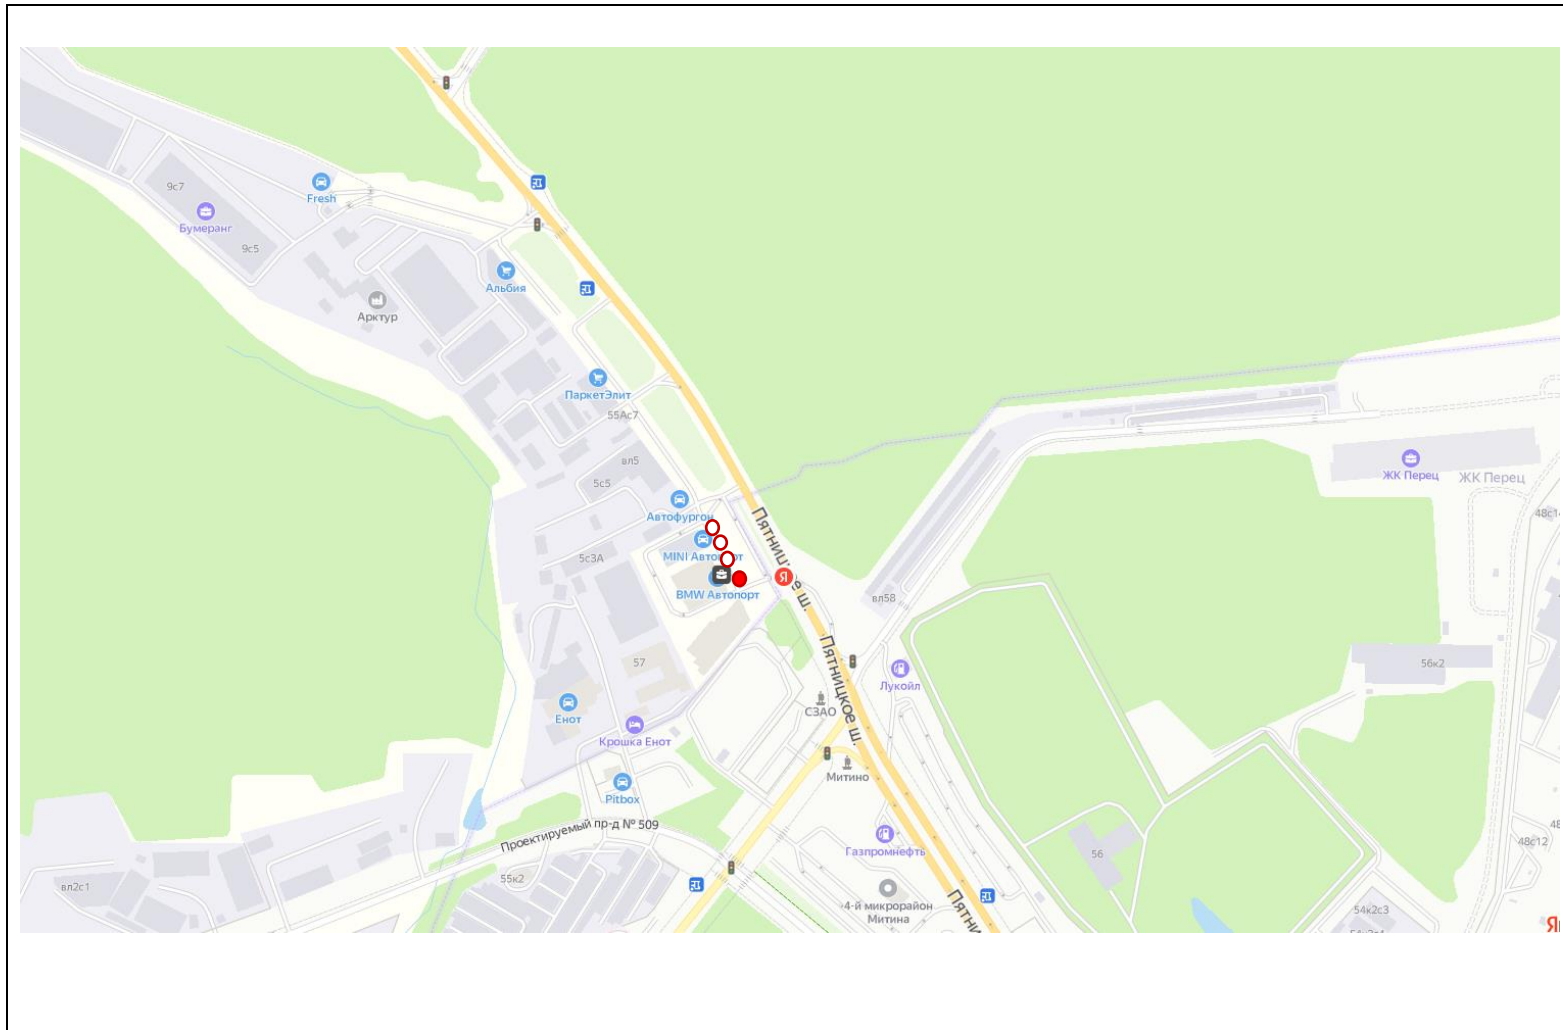

Картографические материалы

№ 530Н

Адрес: Московская область, г.о. Красногорск, Пятницкое шоссе, 6 км, д. 3.
(адрес установки и эксплуатации рекламной конструкции)