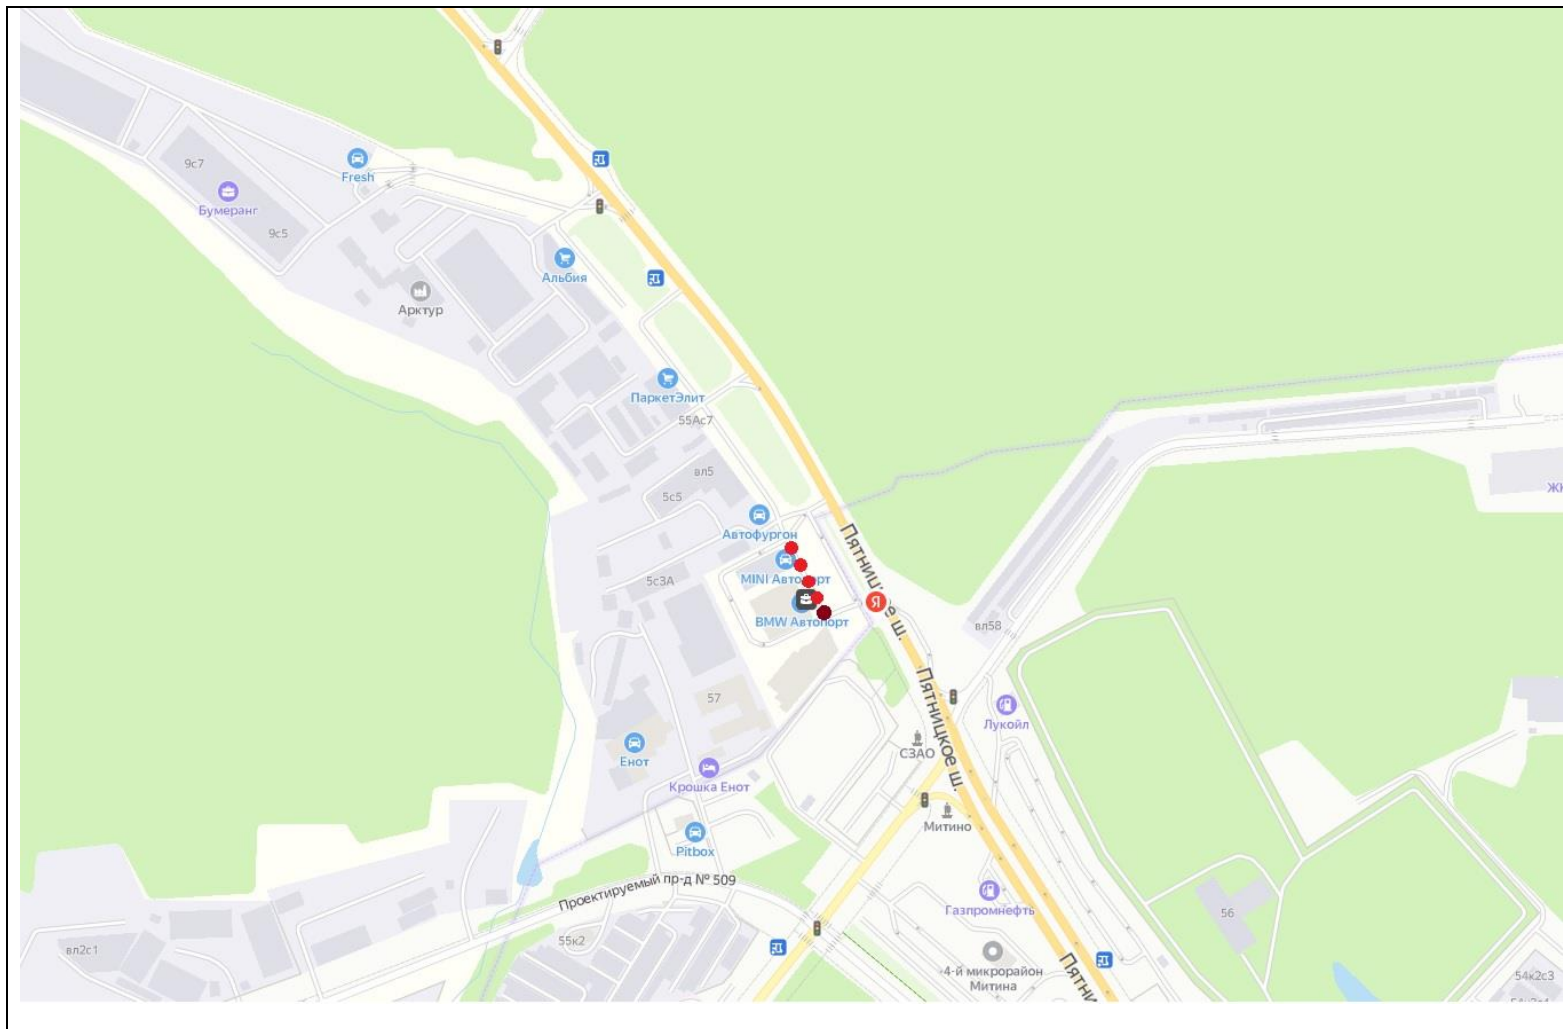

Картографические материалы

№ 531Н

Адрес: Московская область, Красногорский район, Пятницкое шоссе, 6 км, д. 3
(адрес установки и эксплуатации рекламной конструкции)