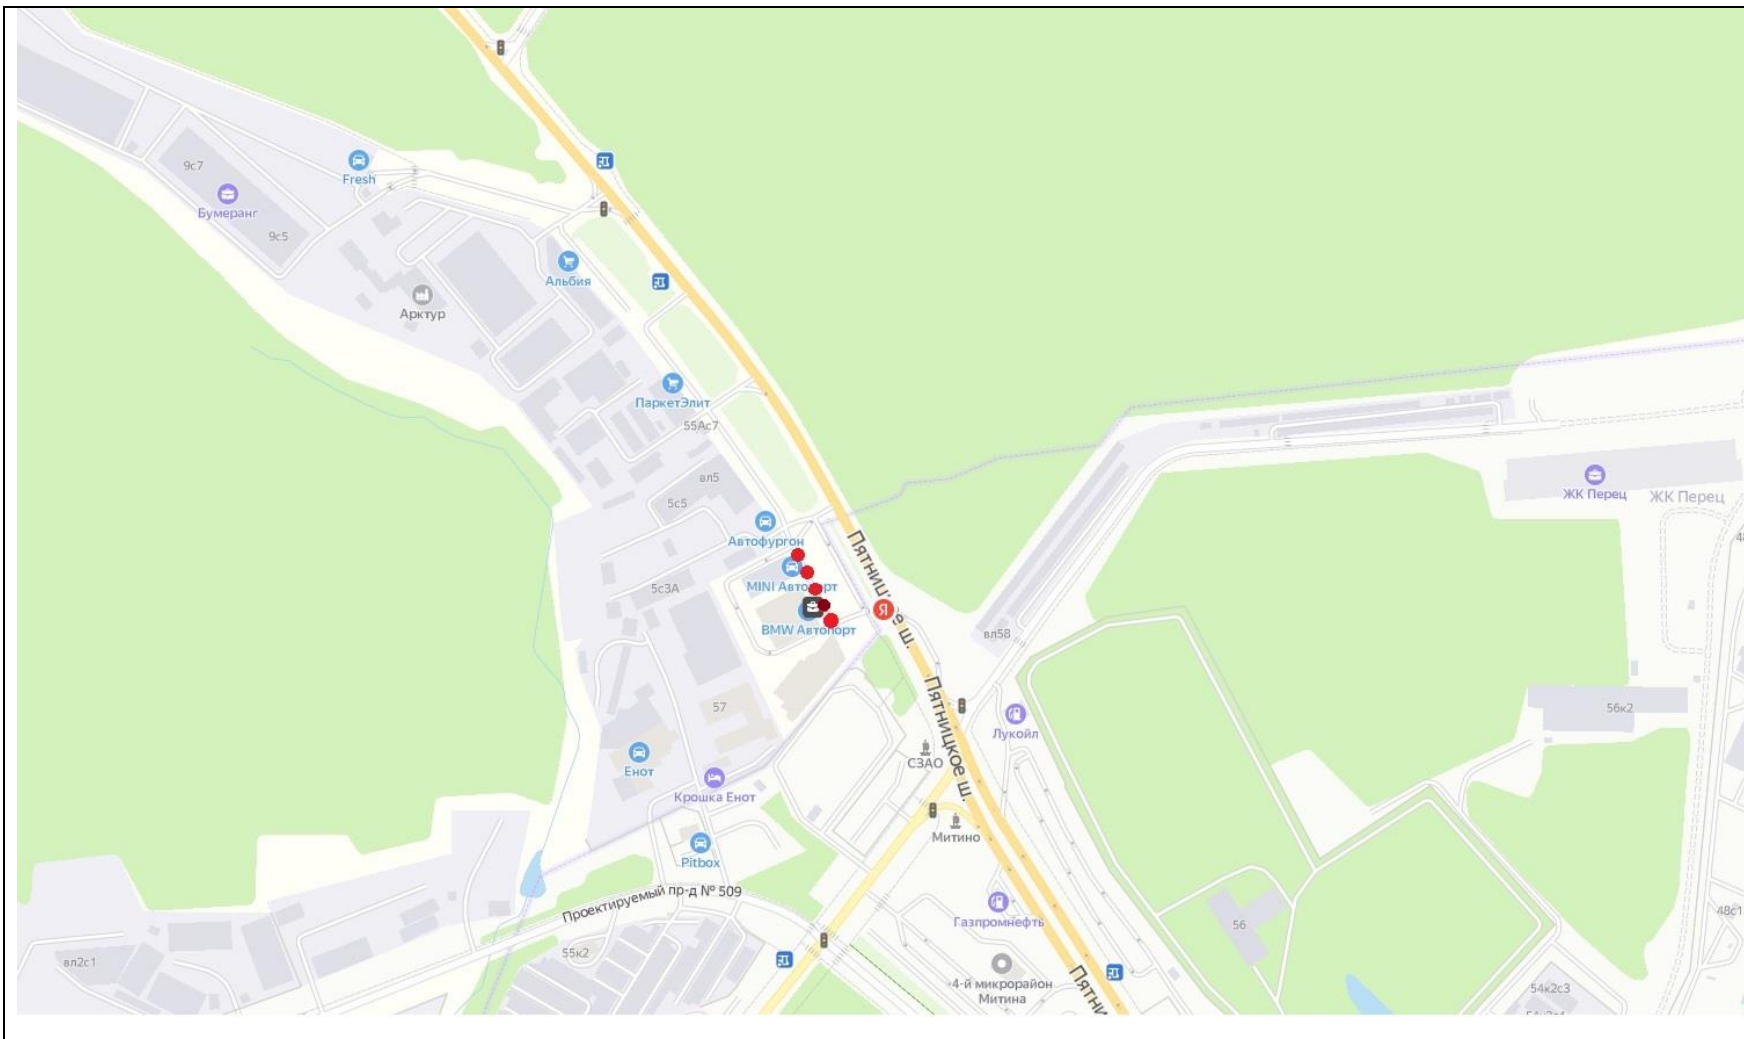

Картографические материалы

№ 532Н

Адрес: Московская область, Красногорский район, Пятницкое шоссе, 6 км, д. 3
(адрес установки и эксплуатации рекламной конструкции)