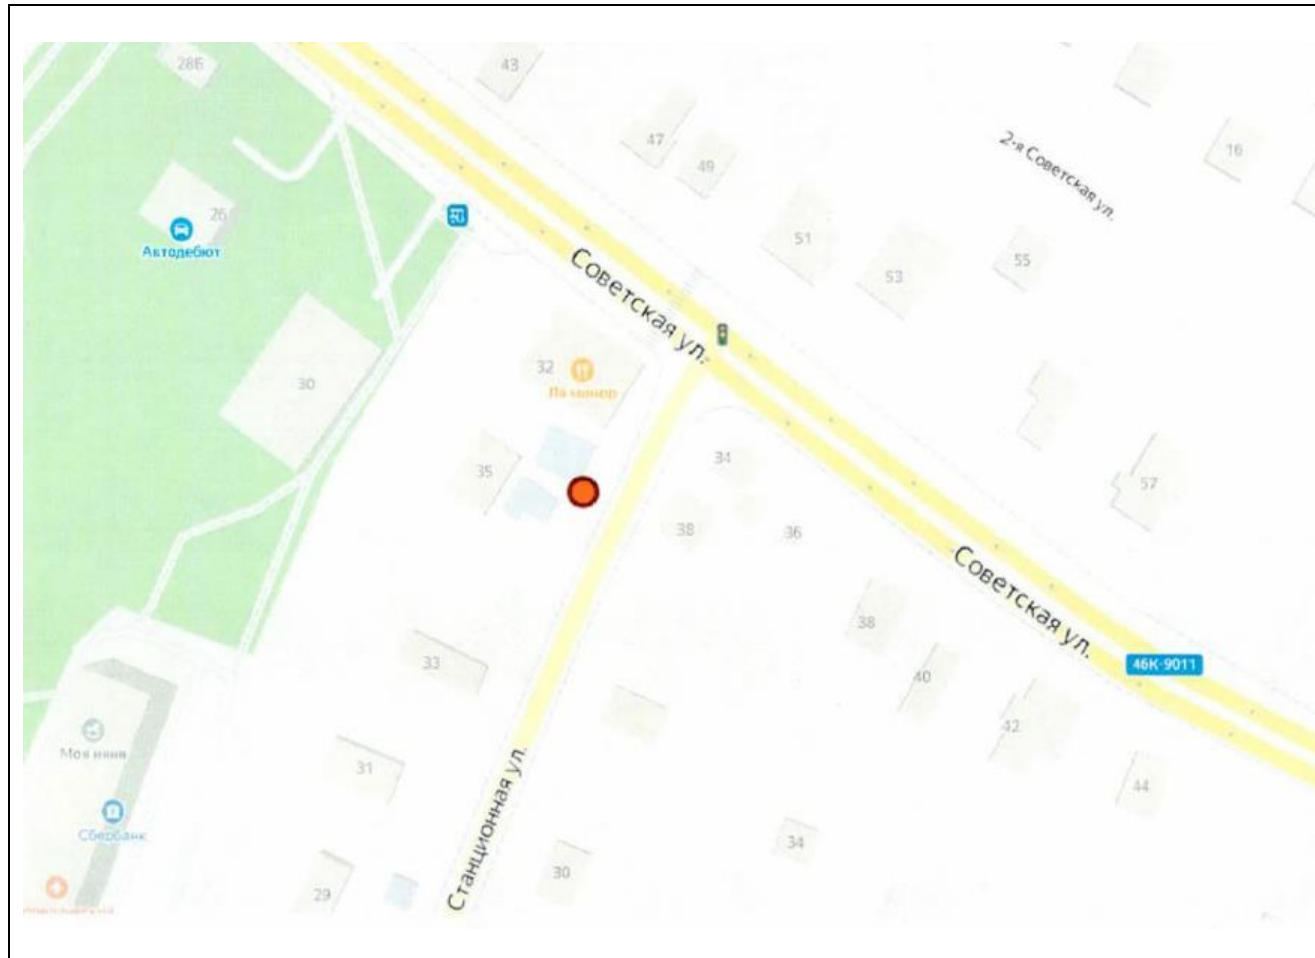

Согласовано:

Главное управление
по информационной политике
Московской области

« 21 » 12 2021

2021

Картографические материалы

№ 522Н

Адрес: Московская область, г. Красногорск, р.п. Нахабино, ул. Почтовая, д. 53
(адрес установки и эксплуатации рекламной конструкции)

Картографические материалы

№ 523Н

Адрес: Московская область, Красногорский р-н, д. Нахабино, ул. Станционная, д. 35
(адрес установки и эксплуатации рекламной конструкции)

Картографические материалы

№ 524Н

Адрес: Московская область, г.о. Красногорск, п. Ильинское-Усово, Заповедная ул., д. 2 (ЖК
Ильинские луга)
(адрес установки и эксплуатации рекламной конструкции)

Картографические материалы

№ 525Н

Адрес: Московская область, г.о. Красногорск, ул. Видная, д. 1
(адрес установки и эксплуатации рекламной конструкции)

Картографические материалы

№537н

Адрес: Московская область, Красногорский р-н, Павшинская пойма (с привязкой к автодороге:
0+500м после съезда с Павшинской ул. на ул. Почтовая в сторону МКАД)
(адрес установки и эксплуатации рекламной конструкции)