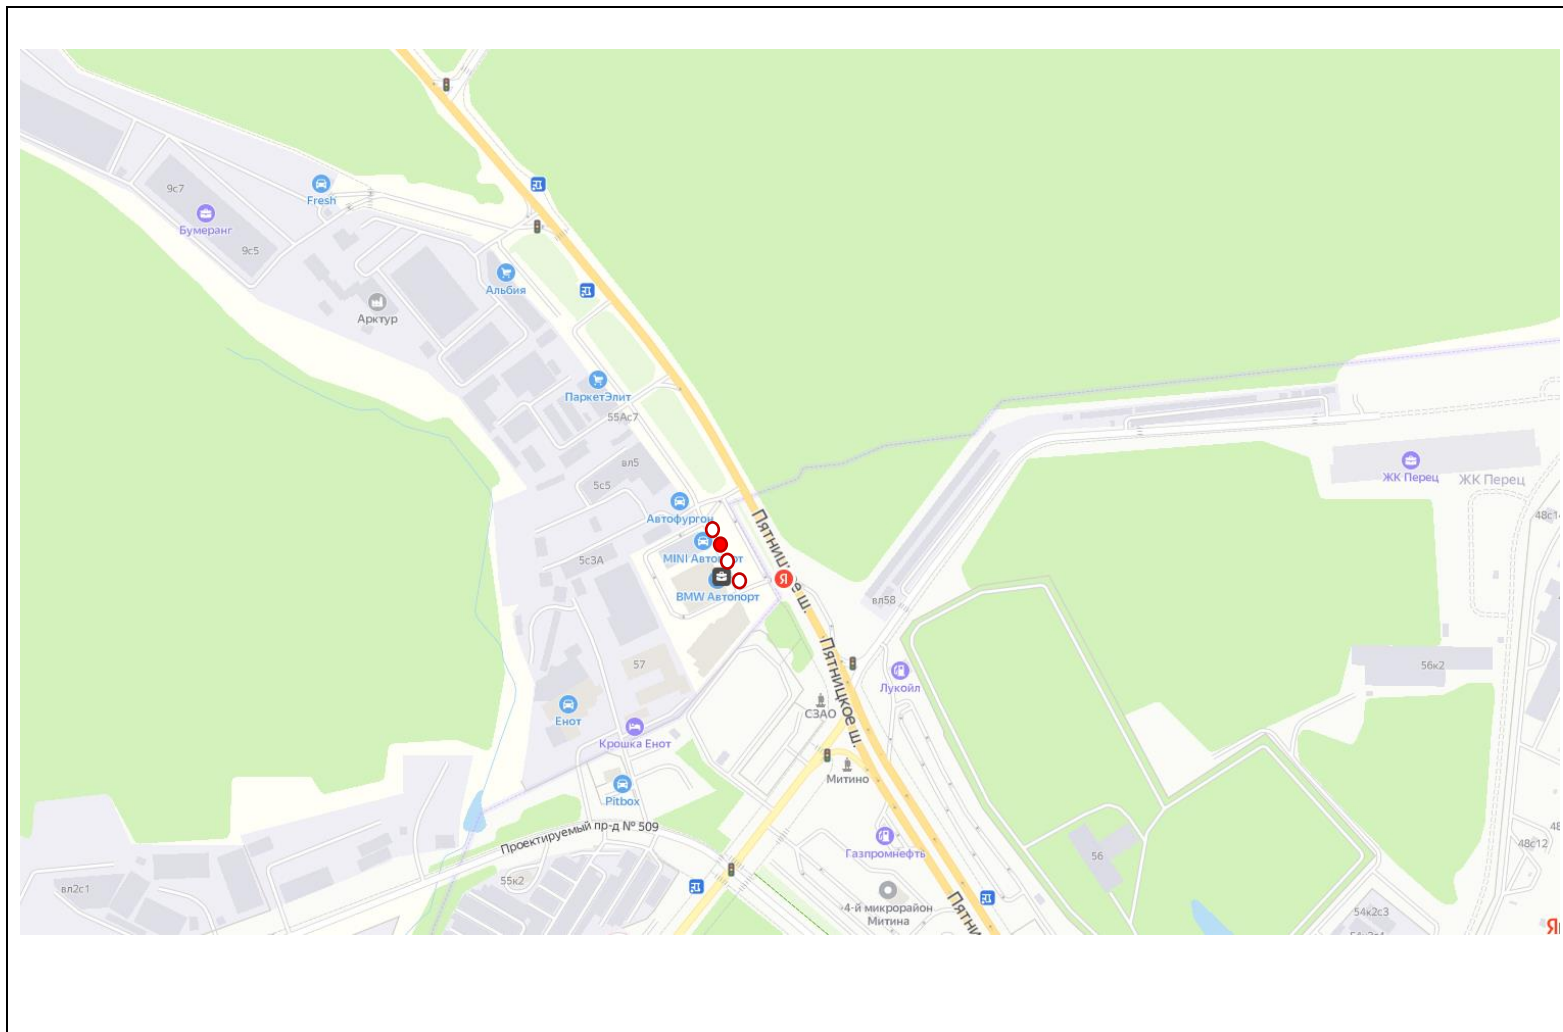

Картографические материалы

№ 528Н

Адрес: Московская область, г.о. Красногорск, Пятницкое шоссе, 6 км, д. 3.
(адрес установки и эксплуатации рекламной конструкции)