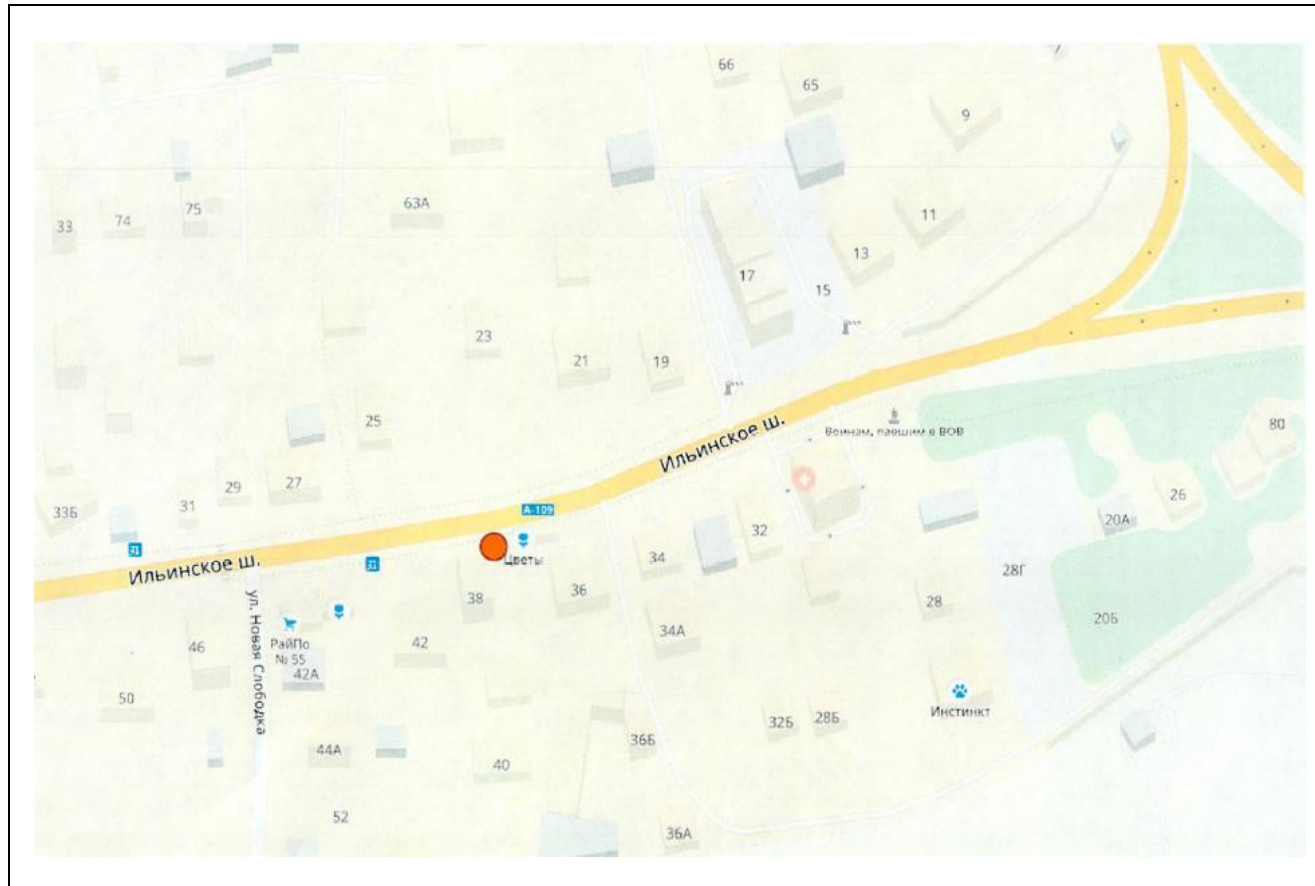

№ 517Н

Адрес: Московская область, г.о. Красногорск, Новорижское шоссе, 26 км, с. 1
(вблизи д. Михалково)
(адрес установки и эксплуатации рекламной конструкции)

Картографические материалы

№ 518Н

Адрес: Московская область, г.о. Красногорск, Новорижское шоссе, 26 км, с. 1
(вблизи д. Михалково)
(адрес установки и эксплуатации рекламной конструкции)

Картографические материалы

№ 519Н

Адрес: Московская область, г.о. Красногорск, Новорижское шоссе, 26 км, с. 1
(вблизи д. Михалково)
(адрес установки и эксплуатации рекламной конструкции)

Картографические материалы

№ 520Н

Адрес: Московская область, г.о. Красногорск, Новорижское шоссе, 26 км, с. 1
(вблизи д. Михалково)
(адрес установки и эксплуатации рекламной конструкции)

Картографические материалы

№ 422н

Адрес: Московская область, Красногорский район, д. Гольево, ул. Центральная, д. 38
(Ильинское шоссе, 0км+400м слева от Новорижского шоссе)
(адрес установки и эксплуатации рекламной конструкции)