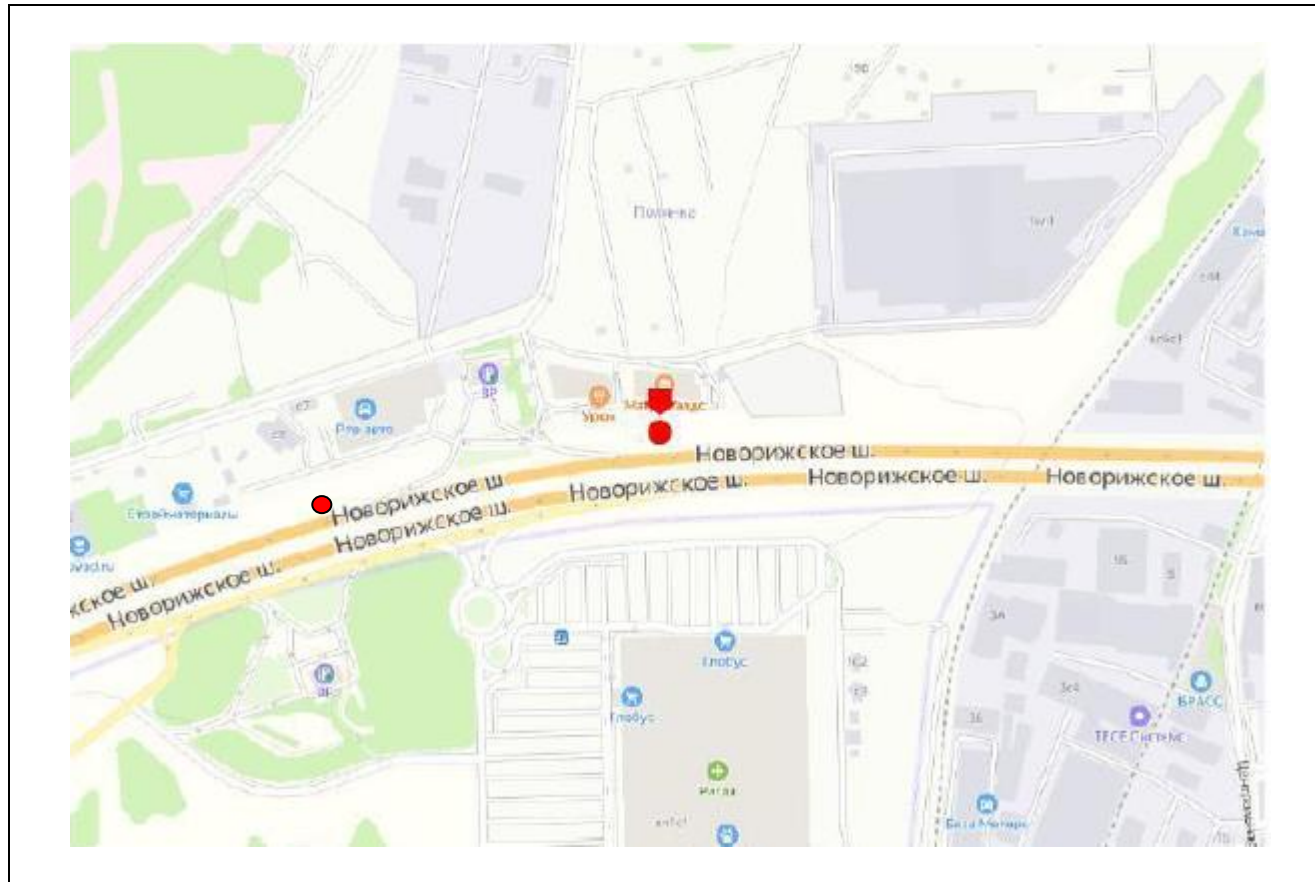

Согласовано:

A. D. Mlenov

Главное управление
по информационной политике
Московской области

« 27 » 05 2021

2021

Картографические материалы

№ 515Н

Адрес: Московская область, г.о. Красногорск, а/д М9 "Балтия", 21 км, участок 1
(адрес установки и эксплуатации рекламной конструкции)

Картографические материалы

№ 516н

Адрес: Московская область, г.о. Красногорск, Новорижское шоссе, 26 км, с. 1
(вблизи д. Михалково)
(адрес установки и эксплуатации рекламной конструкции)

Картографические материалы

№ 517Н

Адрес: Московская область, г.о. Красногорск, Новорижское шоссе, 26 км, с. 1
(вблизи д. Михалково)
(адрес установки и эксплуатации рекламной конструкции)

Картографические материалы

№ 518Н

Адрес: Московская область, г.о. Красногорск, Новорижское шоссе, 26 км, с. 1
(вблизи д. Михалково)
(адрес установки и эксплуатации рекламной конструкции)

№ 520Н

Адрес: Московская область, г.о. Красногорск, Новорижское шоссе, 26 км, с. 1
(вблизи д. Михалково)
(адрес установки и эксплуатации рекламной конструкции)

Картографические материалы

№ 422н

Адрес: Московская область, Красногорский район, д. Гольево, ул. Центральная, д. 38
(Ильинское шоссе, 0км+400м слева от Новорижского шоссе)
(адрес установки и эксплуатации рекламной конструкции)