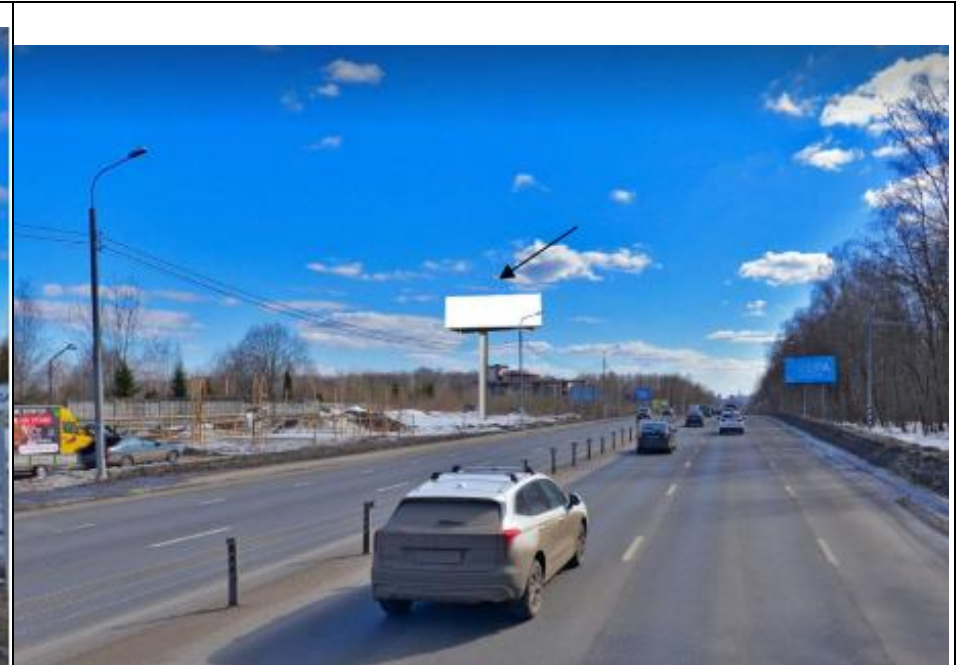

сторона А

сторона Б

№ 745Н

Адрес: Московская область, г.о. Красногорск, тер. автодорога Балтия, 26-й км, Новорижское ш., с1 (поз. 3)
(адрес установки и эксплуатации рекламной конструкции)

ФОТОМАТЕРИАЛЫ

сторона А

сторона Б

№ 296н

Адрес: Московская обл., г.о. Красногорск, д. Глухово (поз. 6)
(адрес установки и эксплуатации рекламной конструкции)

ФОТОМАТЕРИАЛЫ

сторона А

сторона Б

№ 746н

Адрес: Московская область, г.о. Красногорск, вблизи д. Марьино, Пятницкое шоссе, 6-й километр
(адрес установки и эксплуатации рекламной конструкции)