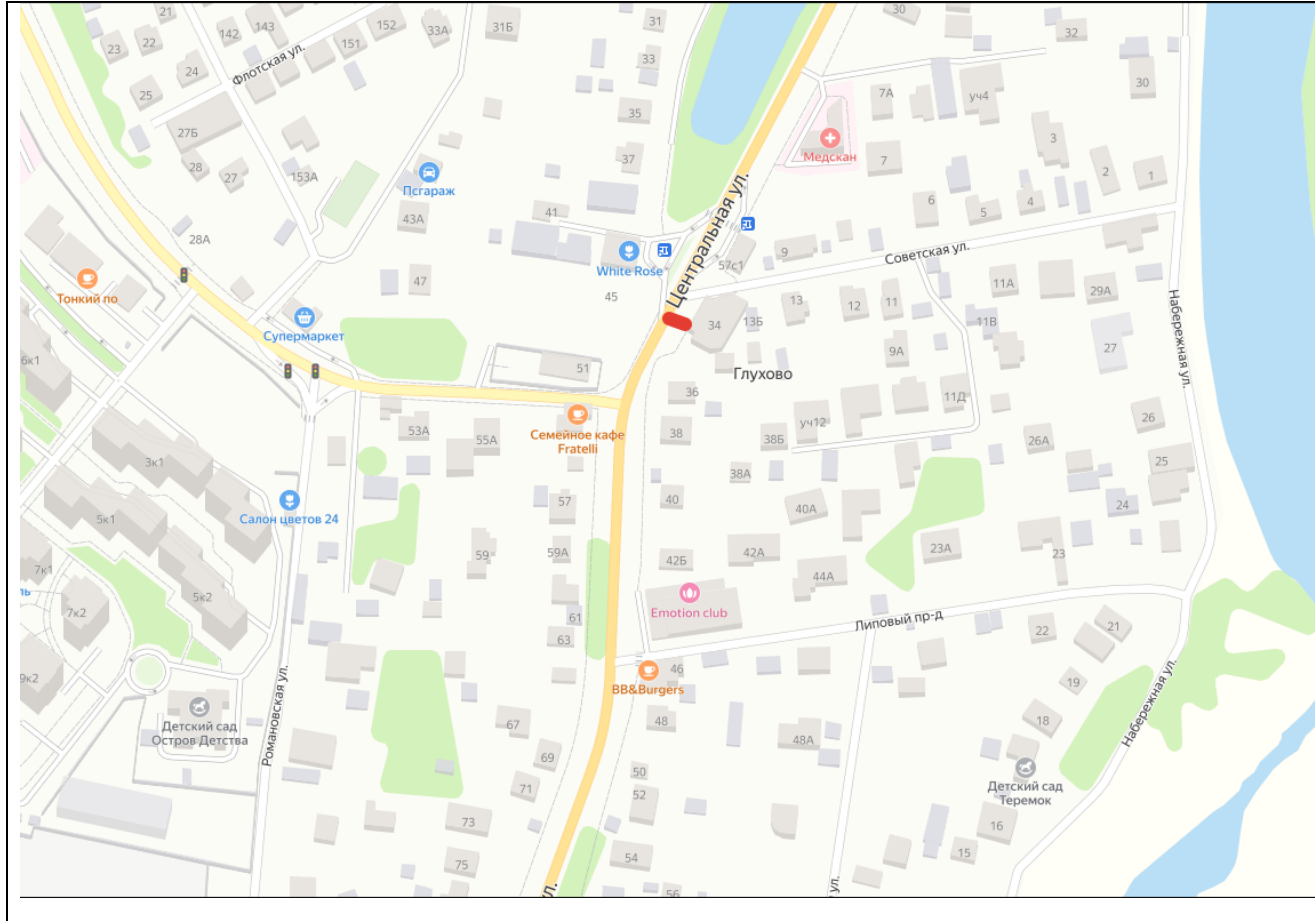

Согласовано:

Министерство информации
и молодежной политики
Московской области

« _____ » _____ 2026

2026

Картографические материалы

№ 729Н

Адрес: Московская область, г.о. Красногорск, д. Глухово, ул. Центральная, земельный участок 83

Картографические материалы

№ 745н

Адрес: Московская область, г.о. Красногорск, тер. втоторога Балтия, 26-й км, Новорижское ш., с1 (поз. 3)

Картографические материалы

№ 296Н

Адрес: Московская обл., г.о. Красногорск, д. Глухово (поз. 6)

Картографические материалы

№ 746Н

Адрес: Московская область, г.о. Красногорск, вблизи д. Марьино, Пятницкое шоссе, 6-й километр

Картографические материалы

№ 281п

Адрес: Московская область, г.о. Красногорск, д. Поздняково (поз. 4)

Картографические материалы

№ 383H

Адрес: Московская область, г.о. Красногорск, а/д М9 «Балтия», 22км + 890м, слева

Картографические материалы

№ 162Н

Адрес: Московская область, Красногорский р-н, Мякининская пойма, 65-66 км. МКАД
(адрес установки и эксплуатации рекламной конструкции)