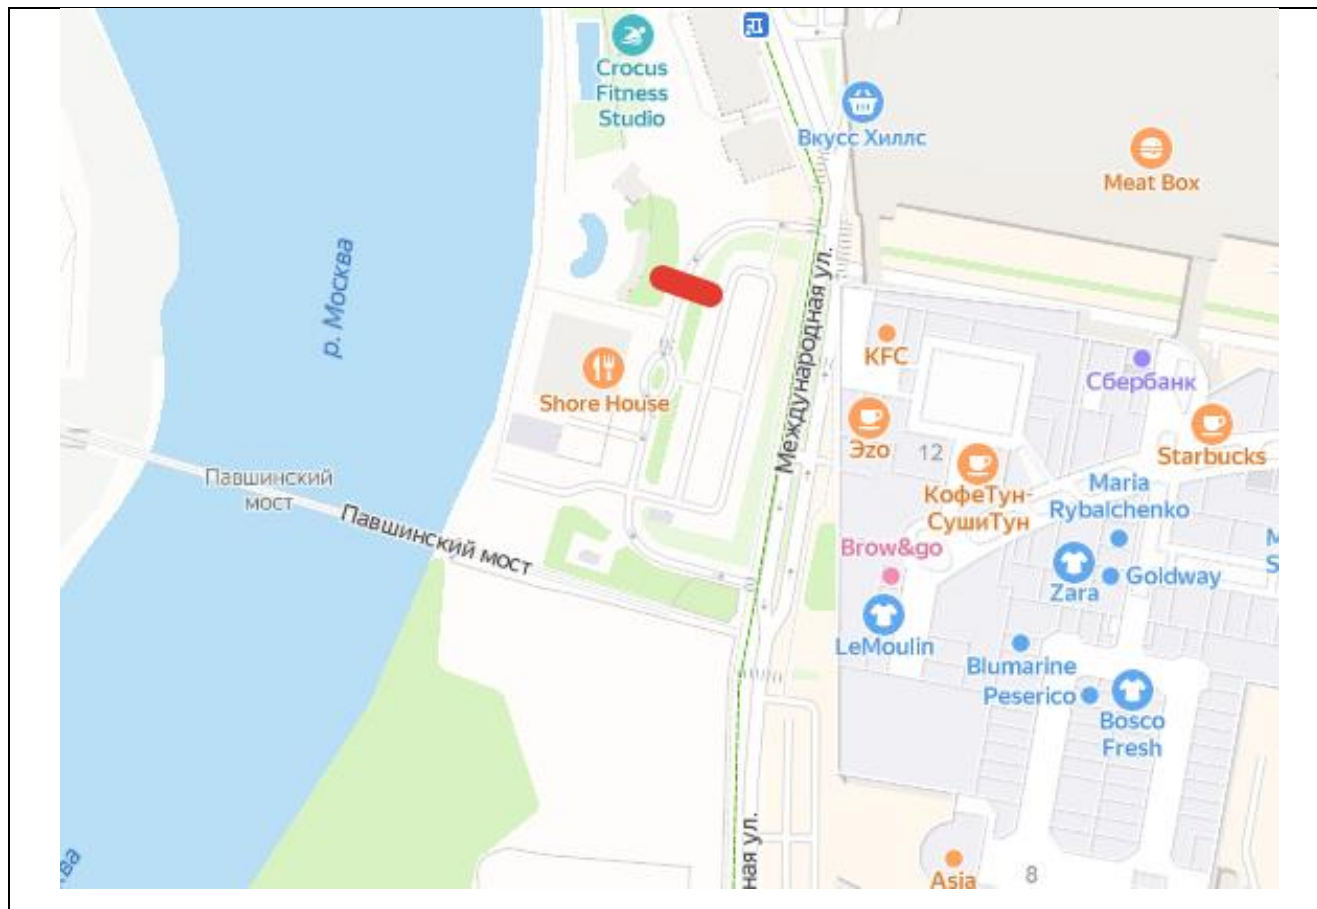

Картографические материалы

№ 163н

Адрес: Московская область, Красногорский р-н, Мякининская пойма, 65-66 км. МКАД
(адрес установки и эксплуатации рекламной конструкции)