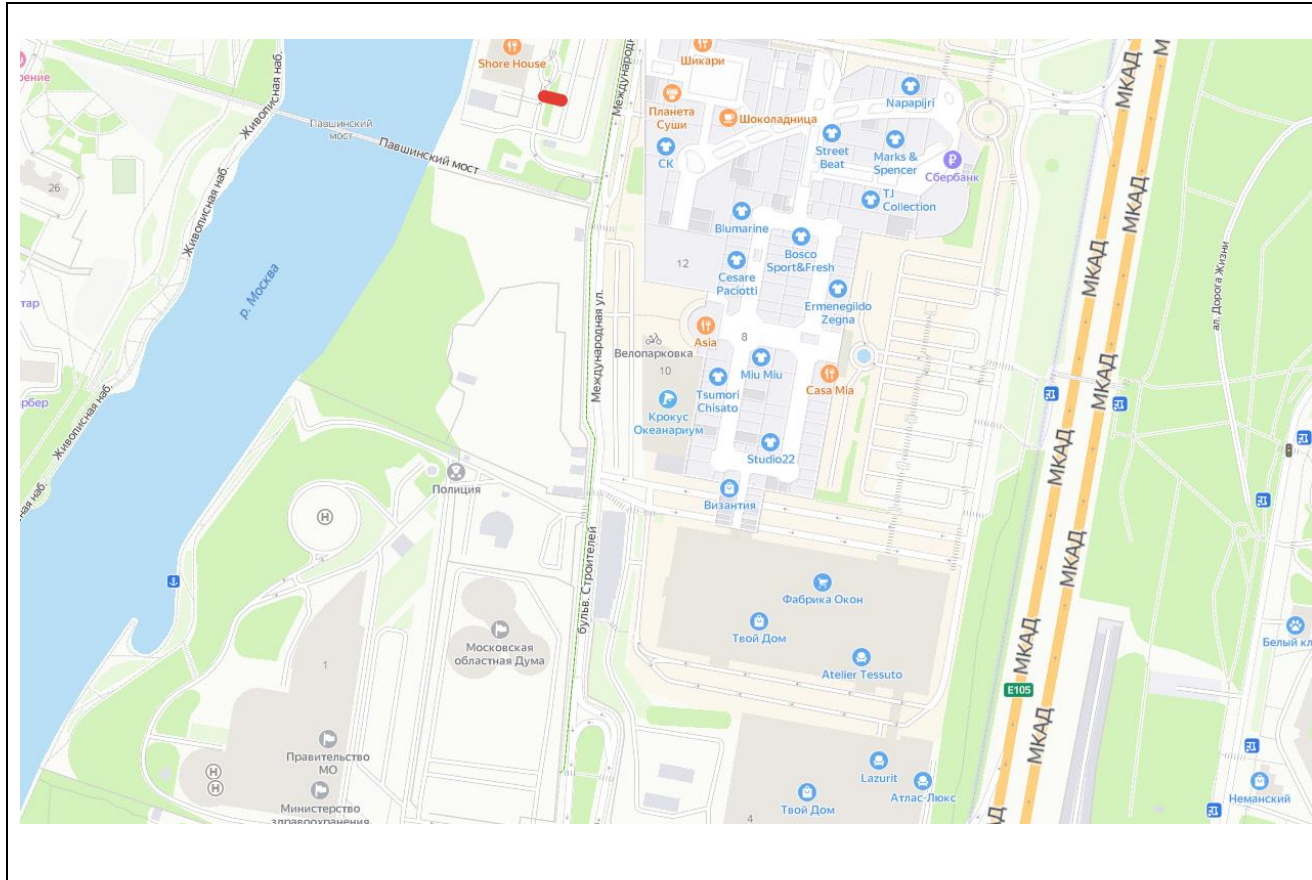

Картографические материалы

№ 745н

Адрес: Московская область, г.о. Красногорск, тер. втоторога Балтия, 26-й км, Новорижское ш., с1 (поз. 3)

Картографические материалы

№ 296Н

Адрес: Московская обл., г.о. Красногорск, д. Глухово (поз. 6)

Картографические материалы

№ 746Н

Адрес: Московская область, г.о. Красногорск, вблизи д. Марьино, Пятницкое шоссе, 6-й километр

Картографические материалы

№ 281п

Адрес: Московская область, г.о. Красногорск, д. Поздняково (поз. 4)

Картографические материалы

№ 383H

Адрес: Московская область, г.о. Красногорск, а/д М9 «Балтия», 22км + 890м, слева

Картографические материалы

№ 162Н

Адрес: Московская область, Красногорский р-н, Мякининская пойма, 65-66 км. МКАД
(адрес установки и эксплуатации рекламной конструкции)

Картографические материалы

№ 163н

Адрес: Московская область, Красногорский р-н, Мякининская пойма, 65-66 км. МКАД
(адрес установки и эксплуатации рекламной конструкции)

Картографические материалы

№ 164Н

Адрес: Московская область, Красногорский р-н, Мякининская пойма, 65-66 км. МКАД
(адрес установки и эксплуатации рекламной конструкции)