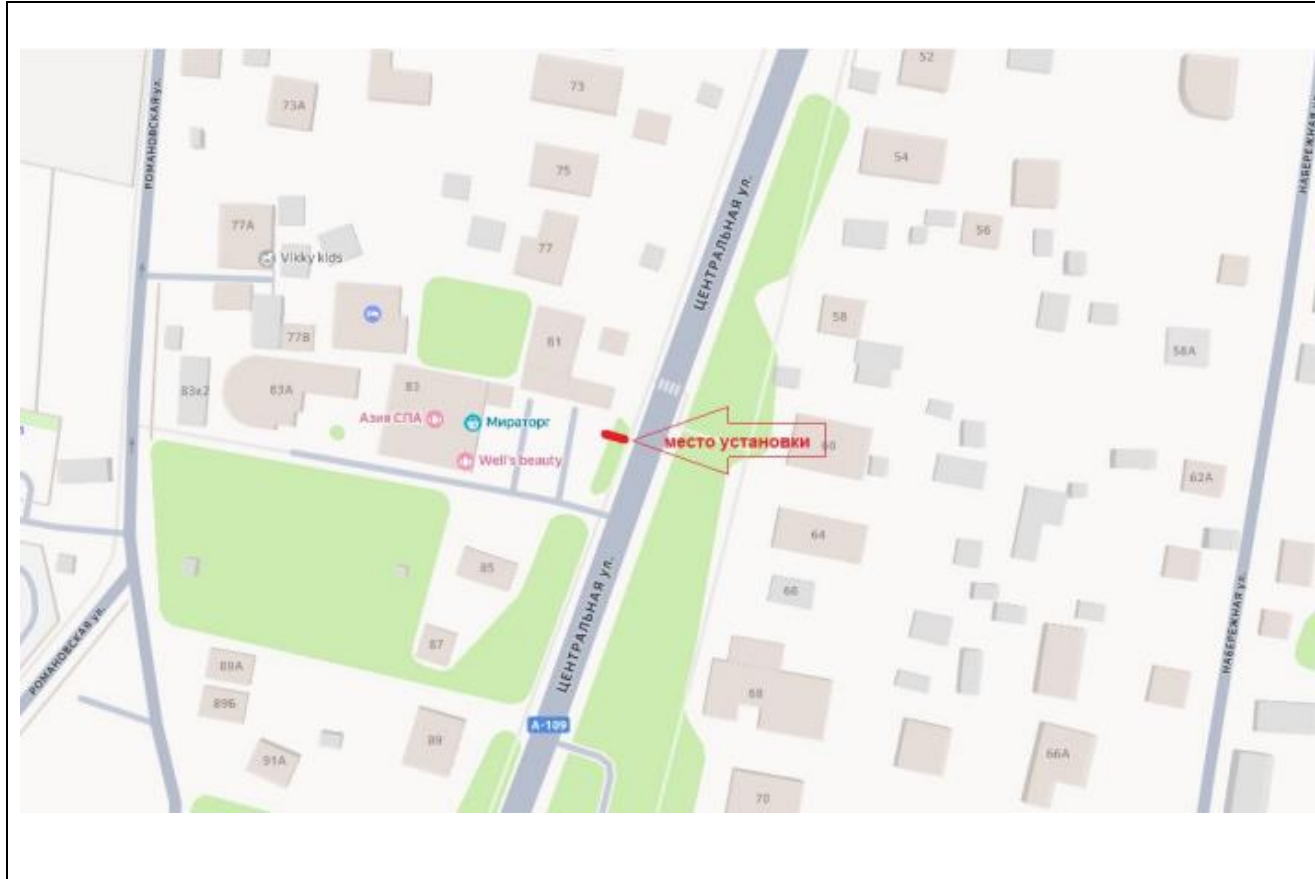

Утверждено
постановлением администрации
городского округа Красногорск
Московской области
от _____ № _____

Приложение № 1

**АДМИНИСТРАЦИЯ ГОРОДСКОГО ОКРУГА КРАСНОГОРСК
МОСКОВСКОЙ ОБЛАСТИ**

**Изменения и дополнения
в схеме размещения рекламных конструкций
на территории
городского округа Красногорск**

Согласовано:

Министерство информации
и молодежной политики
Московской области

« _____ » _____ 2026

2026

Картографические материалы

№ 729Н

Адрес: Московская область, г.о. Красногорск, д. Глухово, ул. Центральная, земельный участок 83

Картографические материалы

№ 746Н

Адрес: Московская область, г.о. Красногорск, вблизи д. Марьино, Пятницкое шоссе, 6-й километр

Картографические материалы

№ 281п

Адрес: Московская область, г.о. Красногорск, д. Поздняково (поз. 4)

Картографические материалы

№ 383H

Адрес: Московская область, г.о. Красногорск, а/д М9 «Балтия», 22км + 890м, слева

Картографические материалы

№ 162Н

Адрес: Московская область, Красногорский р-н, Мякининская пойма, 65-66 км. МКАД
(адрес установки и эксплуатации рекламной конструкции)