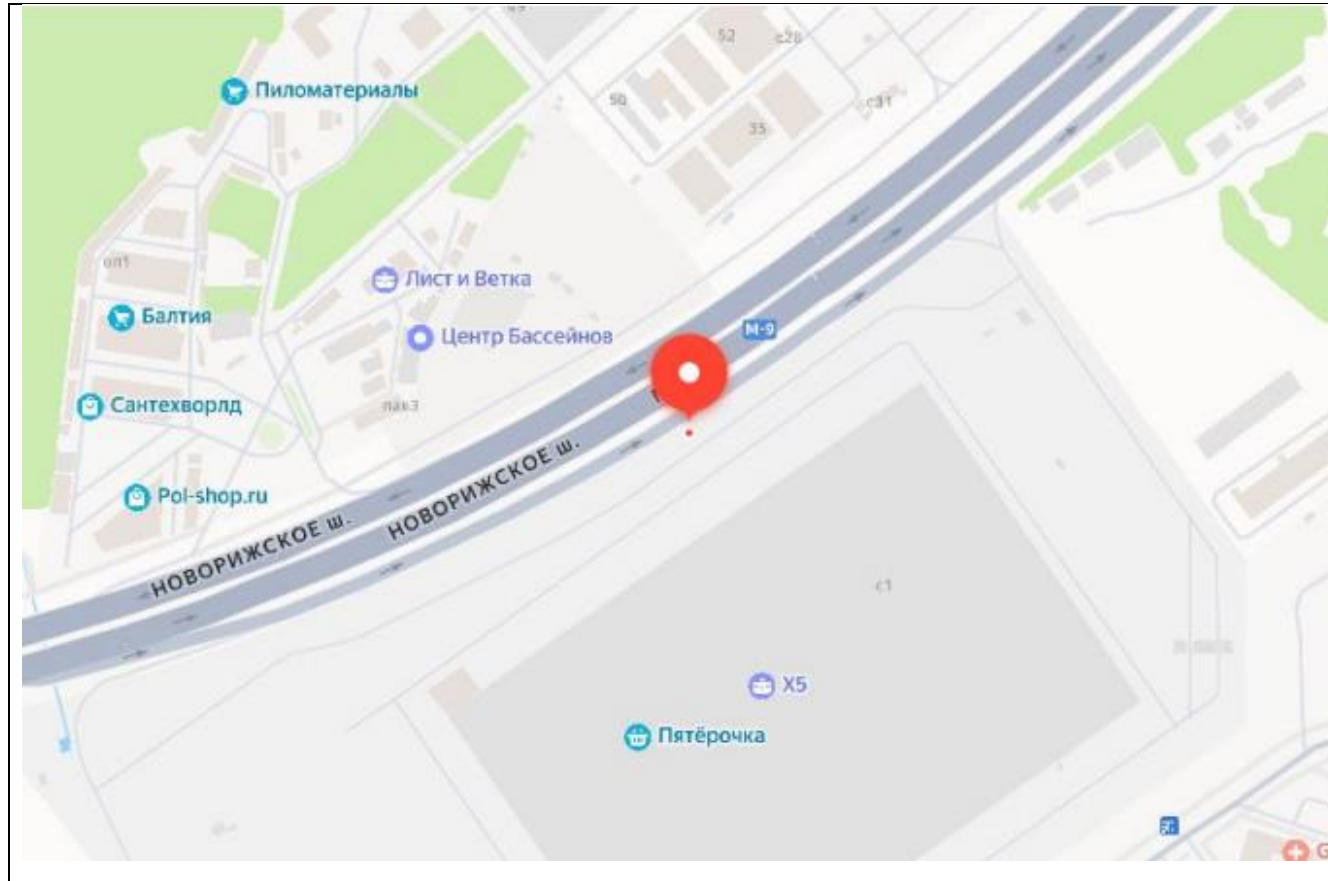

Картографические материалы

№ 745н

Адрес: Московская область, г.о. Красногорск, тер. втоторога Балтия, 26-й км, Новорижское ш., с1 (поз. 3)