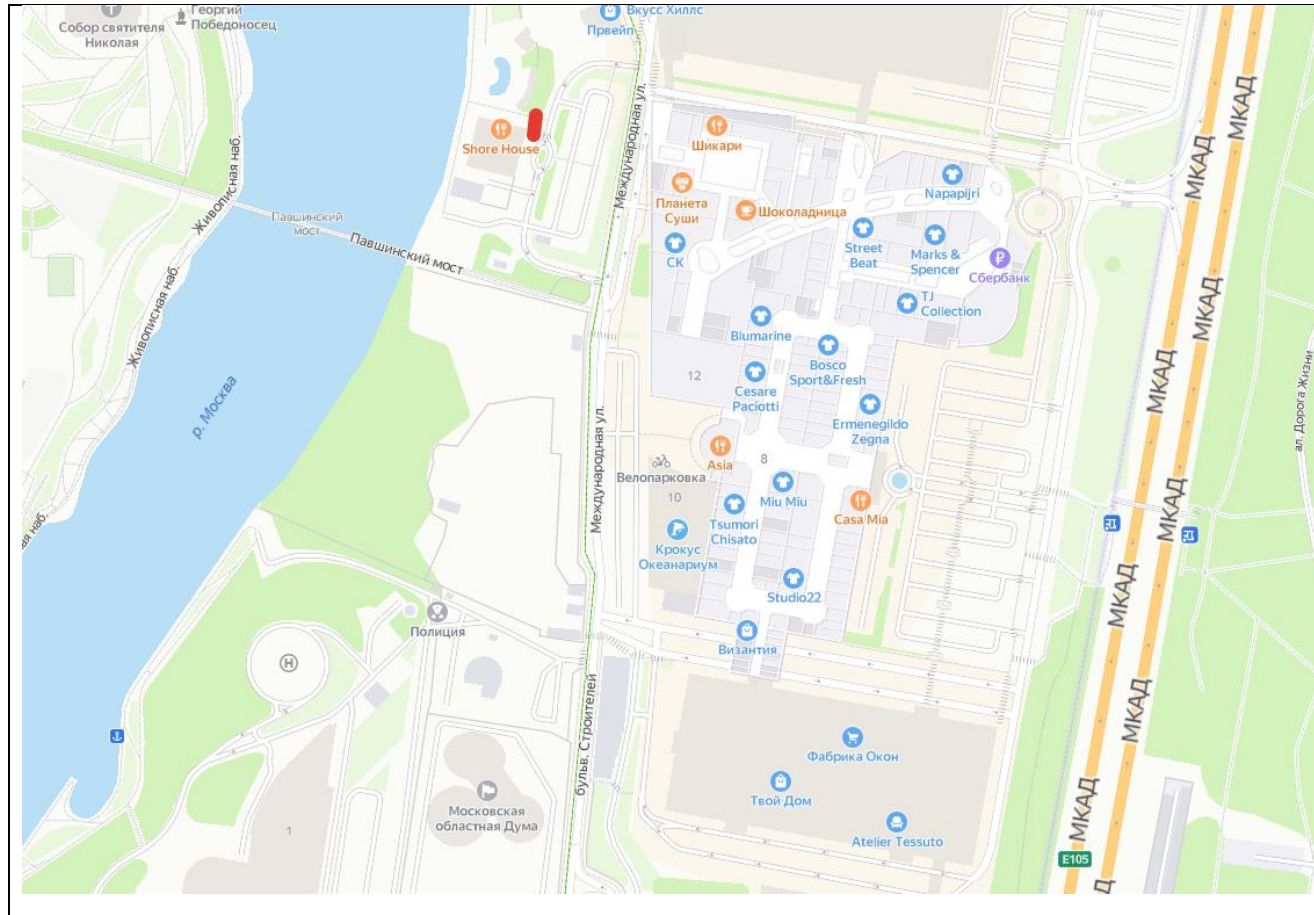

Картографические материалы

№ 745н

Адрес: Московская область, г.о. Красногорск, тер. втоторога Балтия, 26-й км, Новорижское ш., с1 (поз. 3)

Картографические материалы

№ 296Н

Адрес: Московская обл., г.о. Красногорск, д. Глухово (поз. 6)

Картографические материалы

№ 746Н

Адрес: Московская область, г.о. Красногорск, вблизи д. Марьино, Пятницкое шоссе, 6-й километр

Картографические материалы

№ 281п

Адрес: Московская область, г.о. Красногорск, д. Поздняково (поз. 4)

Картографические материалы

№ 383H

Адрес: Московская область, г.о. Красногорск, а/д М9 «Балтия», 22км + 890м, слева

Картографические материалы

№ 162Н

Адрес: Московская область, Красногорский р-н, Мякининская пойма, 65-66 км. МКАД
(адрес установки и эксплуатации рекламной конструкции)

Картографические материалы

№ 163н

Адрес: Московская область, Красногорский р-н, Мякининская пойма, 65-66 км. МКАД
(адрес установки и эксплуатации рекламной конструкции)

Картографические материалы

№ 164Н

Адрес: Московская область, Красногорский р-н, Мякининская пойма, 65-66 км. МКАД
(адрес установки и эксплуатации рекламной конструкции)