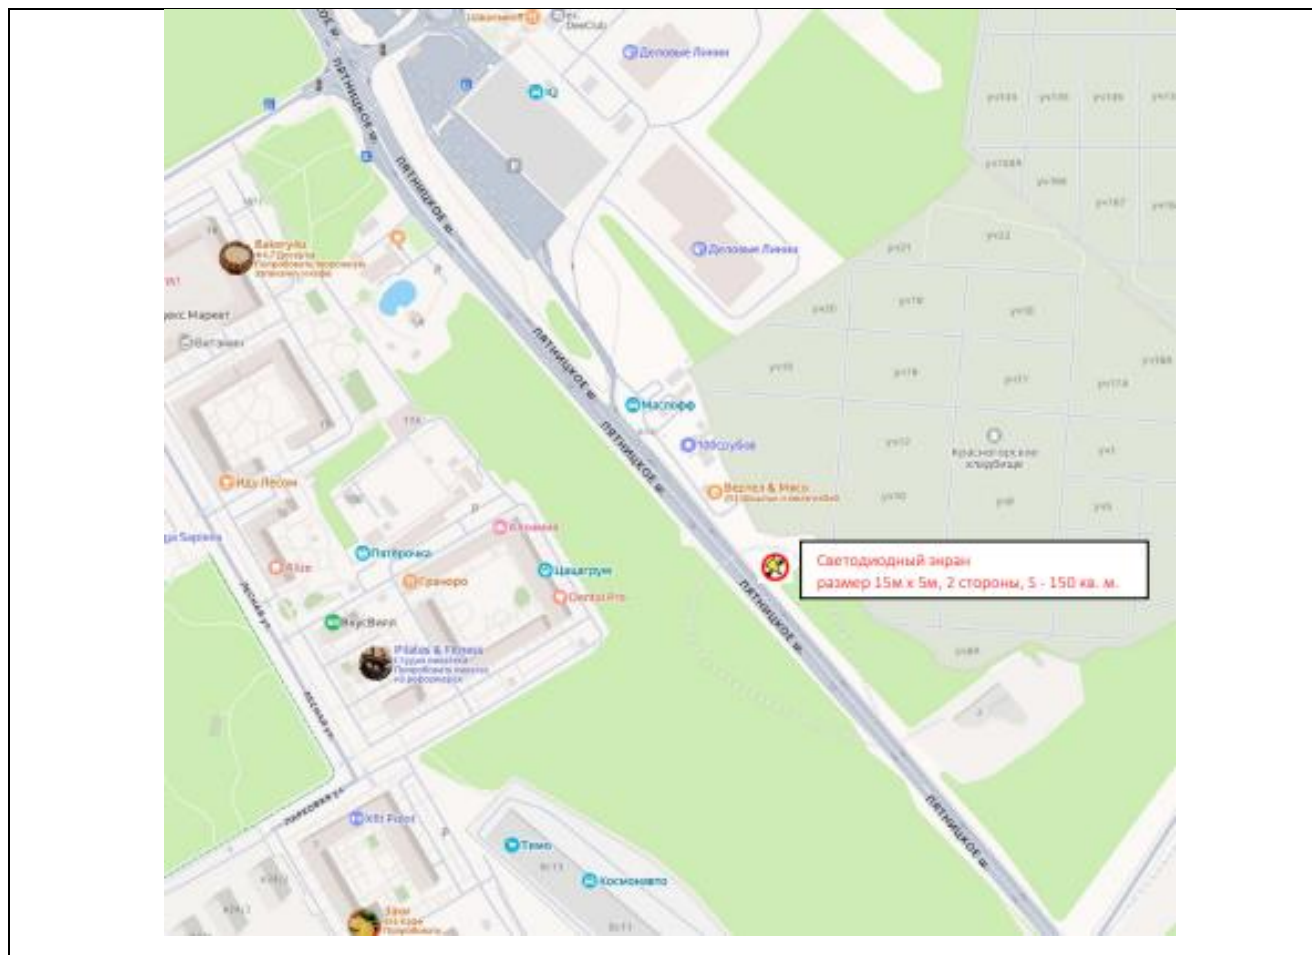

Картографические материалы

№ 746Н

Адрес: Московская область, г.о. Красногорск, вблизи д. Марьино, Пятницкое шоссе, 6-й километр

Картографические материалы

№ 281п

Адрес: Московская область, г.о. Красногорск, д. Поздняково (поз. 4)

Картографические материалы

№ 383H

Адрес: Московская область, г.о. Красногорск, а/д М9 «Балтия», 22км + 890м, слева

Картографические материалы

№ 162Н

Адрес: Московская область, Красногорский р-н, Мякининская пойма, 65-66 км. МКАД
(адрес установки и эксплуатации рекламной конструкции)